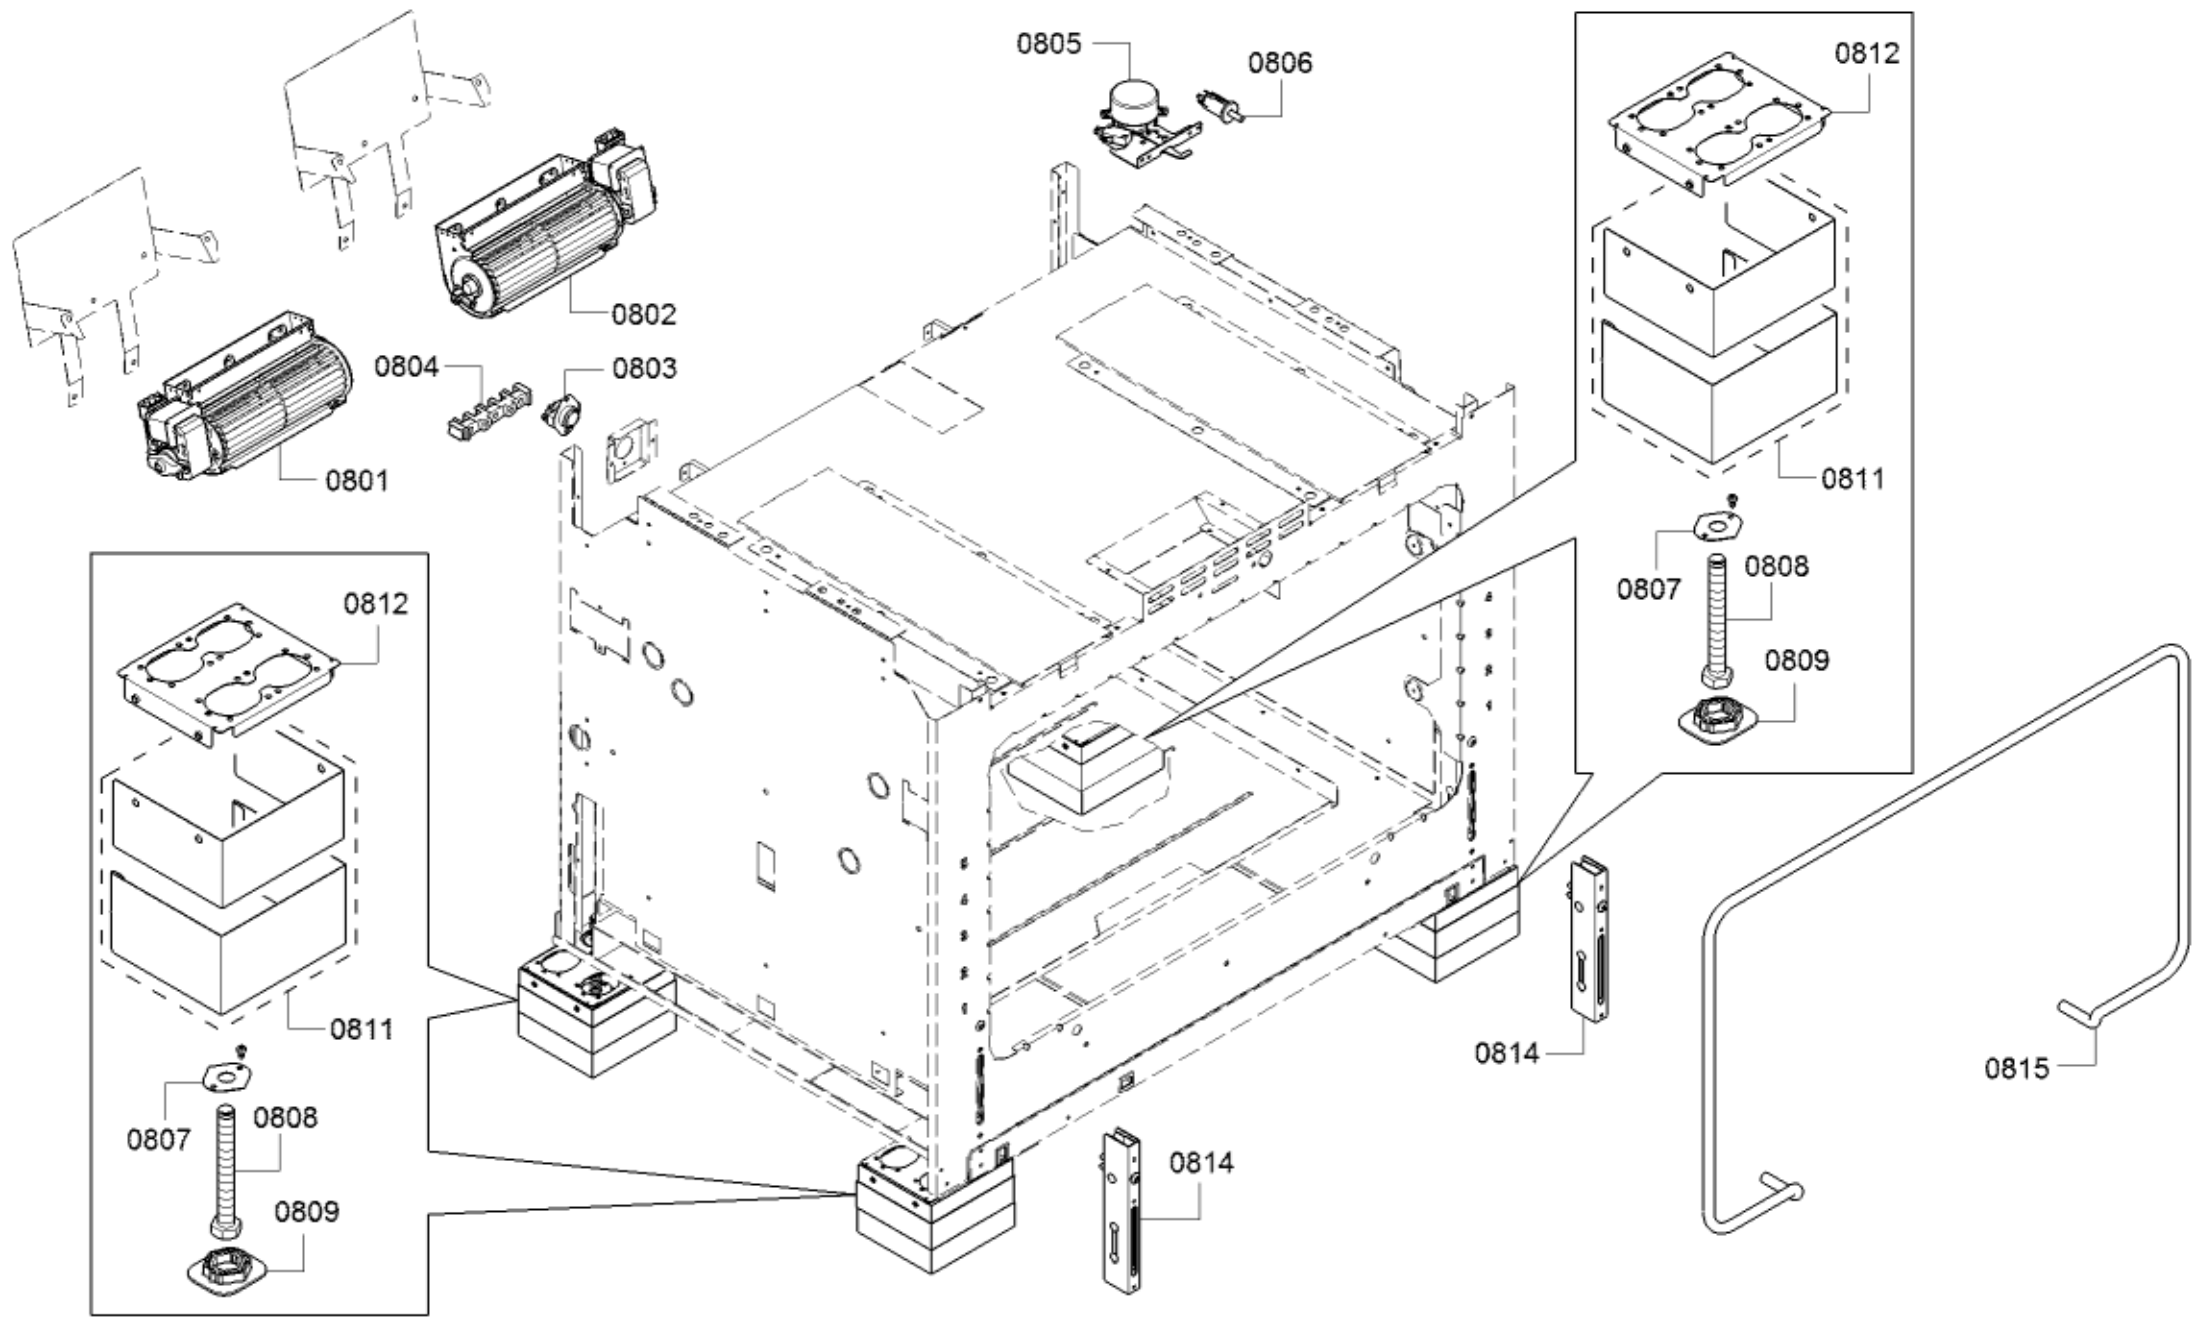

0396

Position ID	Part number.	Replaces:	Description
0301	10004490		Burner cap
0302	10004489		Burner cap
0303	10004493		Burner
0304	10004492		Burner
0305	10004495		Venturi nozzle
0306	10006471		Electrode
0308	10004498		Burner housing
0309	10004497		Burner housing
0311	10006793		Jet
0312	10006797		Jet
0313	12007259		Ignition device
0315	10006795		Jet
0316	11013687		Hob top
0317	10008221		Heat shield
0307	10008211		Screw
0310	10004531		Screw
0314	00701902		Rail

Position ID	Part number.	Replaces:	Description
0401	11032438		Gas tap
0402	11032439		Gas tap
0405	11032440		Gas tap
0406	11032441		Gas tap
0410	00423093		Valve
0412	10003806		Valve
0414	00420807		Screw
0415	00779007		Manifold
0416	20000140		Manifold
0417	10009569		Bracket
0422	10010270		Pipe connection piece
0423	11032864		Gas tap
0424	00754658		Regulator-pressure
0425	10010200		Adapter
0426	11032865		Gas tap
0427	10011592		Extension for inlet

Position ID	Part number.	Replaces:	Description
0501	00778241		Griddle
0502	12024437		Tray
0503	12028074		Heating element
0504	12024439		Retaining plate
0505	12024438		Insulating part
0506	12028085		Cable harness

0199

Position ID	Part number.	Replaces:	Description
0101	00146136		Back wall panel
0102	23000092		Back panel
0103	00649417	00752161	Cover
0104	23000263		Panel side
0105	23000264		Panel side
0107	00619081		Connection piece
0108	20000278		Panel
0106	10013545		Latch