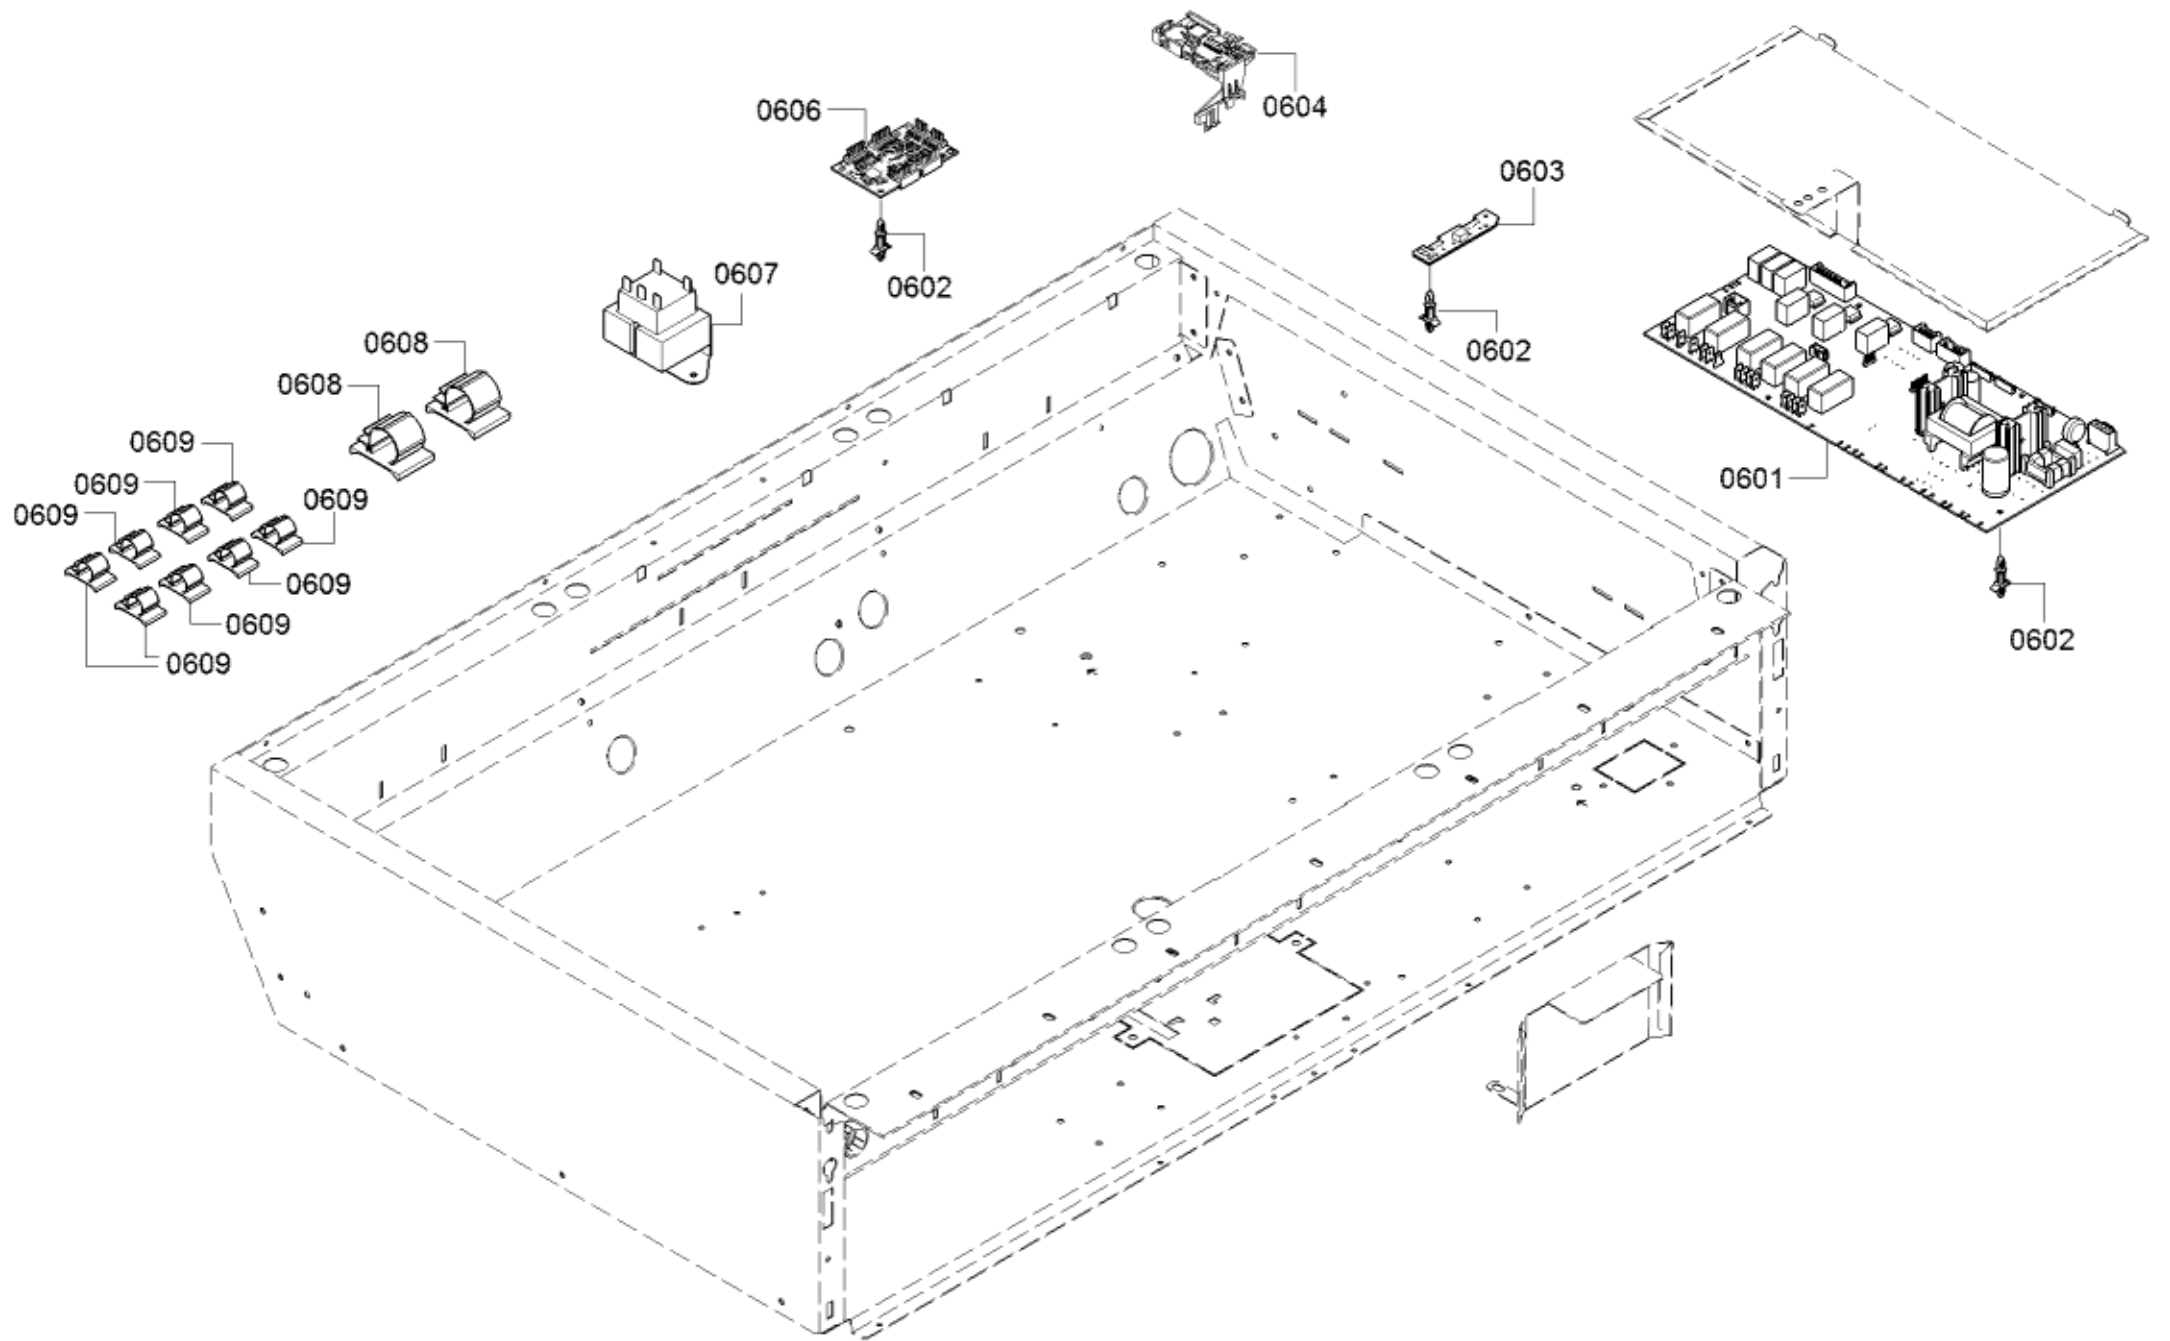

Position ID	Part number.	Replaces:	Description
0701	00497756		Motor
0702	00489178		Bracket
0703	00494383		Pipe connection piece
0704	10007424		Lamp
0705	00709468		Heating element
0706	10010225		Nut
0707	10010208		Washer
0708	10008183		Socket
0709	00627375		Temperature sensor
0710	00640401		Heating element
0711	20000143		Cover
0712	11032546		Support
0713	10011396		Bolt
0714	12028136		Adapter
0715	00706444		Cover
0716	00479238		Cover
0718	00687604		Plate
0719	00431908		Broil Element

0396

Position ID	Part number.	Replaces:	Description
0301	10004490		Burner cap
0302	10004489		Burner cap
0303	10004493		Burner
0304	10004492		Burner
0305	10004495		Venturi nozzle
0306	10006471		Electrode
0308	10004498		Burner housing
0309	10004497		Burner housing
0311	10006793		Jet
0312	10006797		Jet
0313	12007259		Ignition device
0315	10006795		Jet
0316	11013687		Hob top
0317	10008221		Heat shield
0307	10008211		Screw
0310	10004531		Screw
0314	00701902		Rail

Position ID	Part number.	Replaces:	Description
0401	11032438		Gas tap
0402	11032439		Gas tap
0405	11032440		Gas tap
0406	11032441		Gas tap
0410	00423093		Valve
0412	10003806		Valve
0414	00420807		Screw
0415	00779007		Manifold
0416	20000140		Manifold
0417	10009569		Bracket
0422	10010270		Pipe connection piece
0423	11032864		Gas tap
0424	00754658		Regulator-pressure
0425	10010200		Adapter
0426	11032865		Gas tap
0427	10011592		Extension for inlet