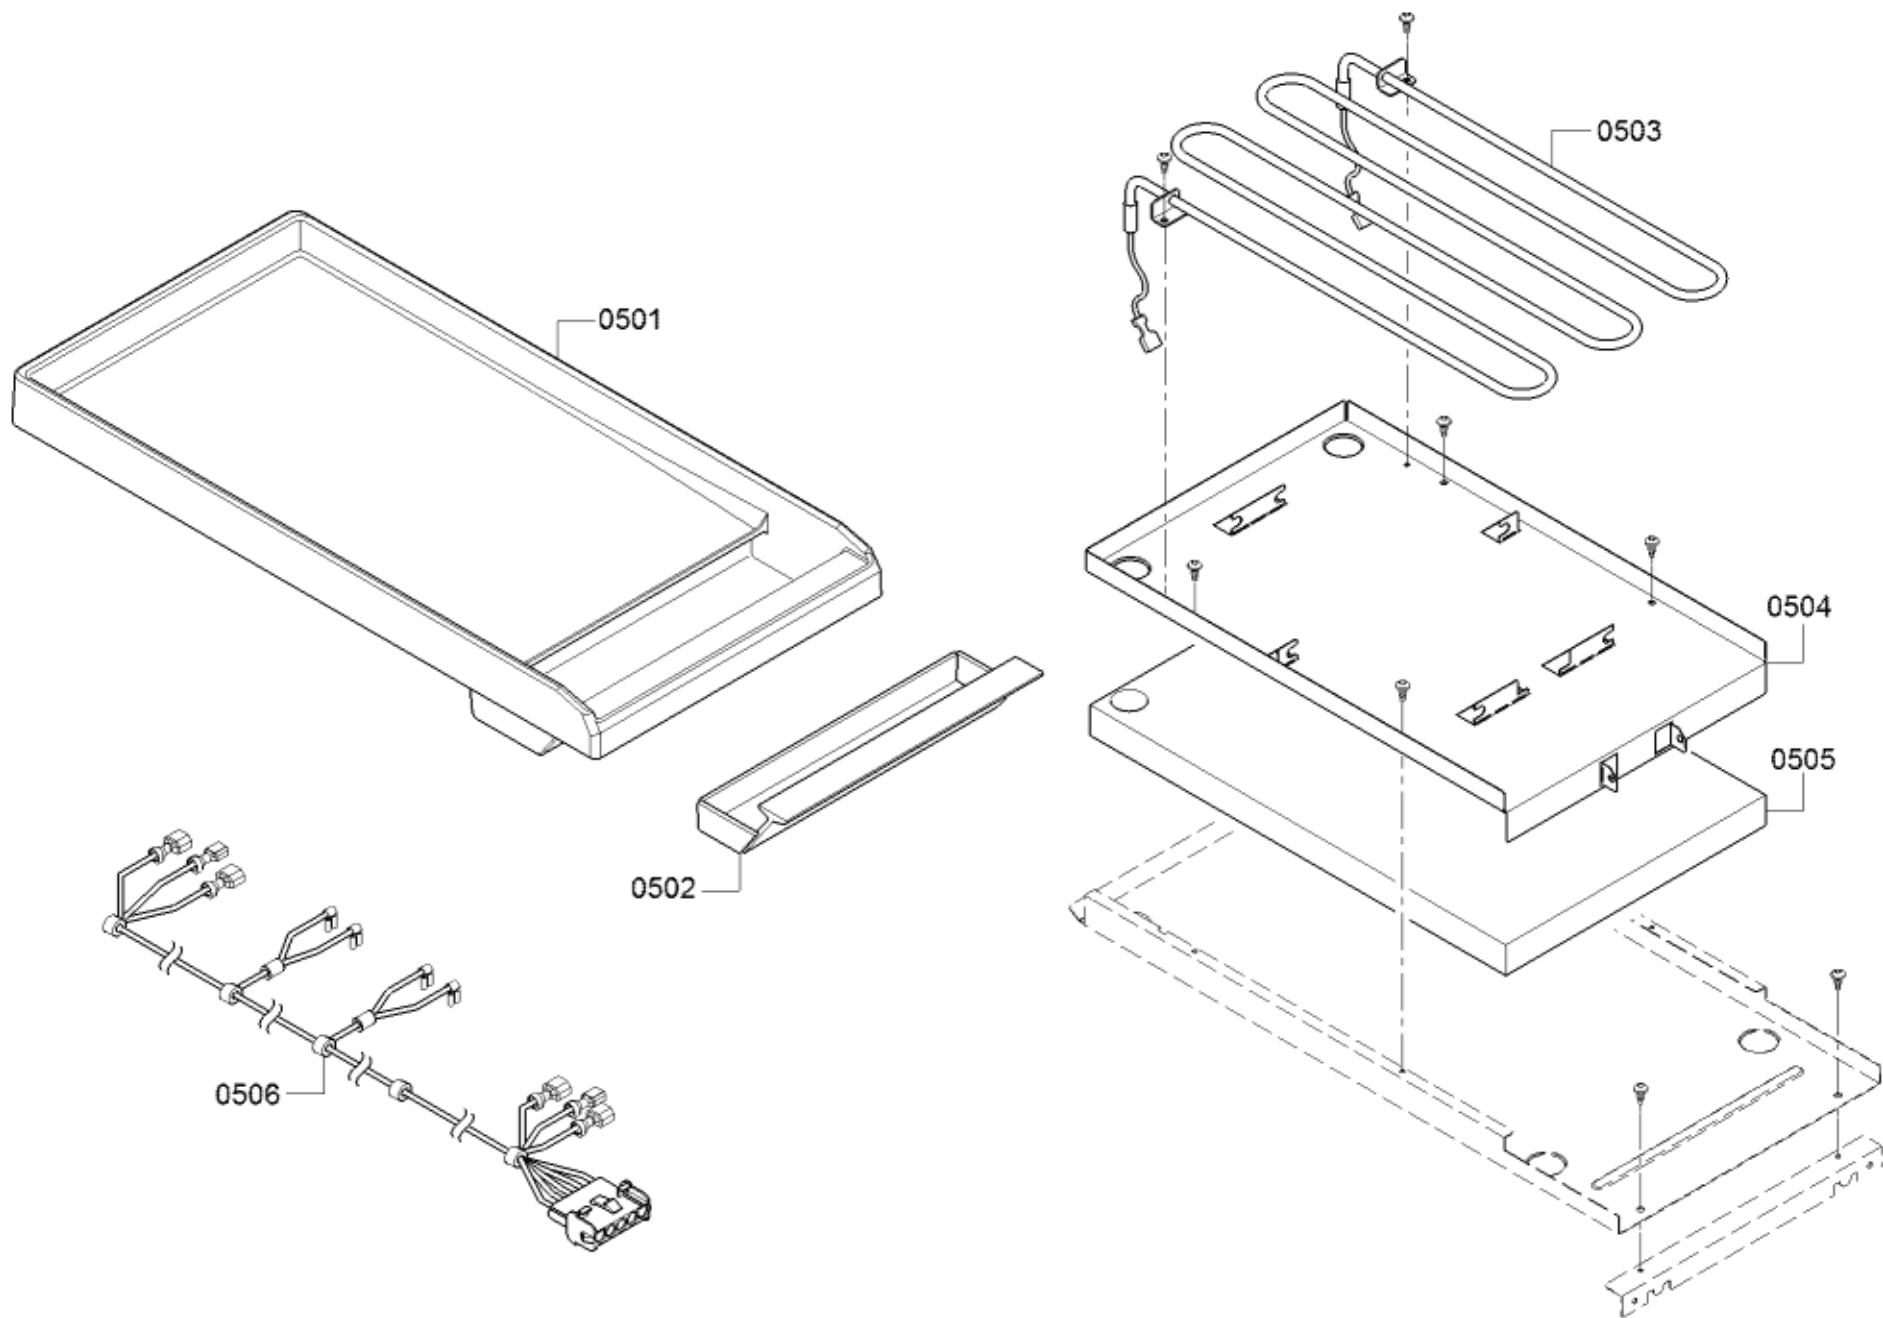

Position ID	Part number.	Replaces:	Description
0701	00497756		Motor
0702	00489178		Bracket
0703	00494383		Pipe connection piece
0704	10007424		Lamp
0705	00709468		Heating element
0706	10010225		Nut
0707	10010208		Washer
0708	10008183		Socket
0709	00627375		Temperature sensor
0710	00640401		Heating element
0711	20000143		Cover
0712	11032546		Support
0713	10011396		Bolt
0714	12028136		Adapter
0715	00706444		Cover
0716	00479238		Cover
0718	00687604		Plate
0719	00431908		Broil Element

0396

Position ID	Part number.	Replaces:	Description
0301	10004490		Burner cap
0302	10004489		Burner cap
0303	10004493		Burner
0304	10004492		Burner
0305	10004495		Venturi nozzle
0306	10006471		Electrode
0308	10004498		Burner housing
0309	10004497		Burner housing
0311	10006793		Jet
0312	10006797		Jet
0313	12007259		Ignition device
0315	10006795		Jet
0316	11013687		Hob top
0317	10008221		Heat shield
0307	10008211		Screw
0310	10004531		Screw
0314	00701902		Rail

Position ID	Part number.	Replaces:	Description
0401	11032438		Gas tap
0402	11032439		Gas tap
0405	11032440		Gas tap
0406	11032441		Gas tap
0410	00423093		Valve
0412	10003806		Valve
0414	00420807		Screw
0415	00779007		Manifold
0416	20000140		Manifold
0417	10009569		Bracket
0422	10010270		Pipe connection piece
0423	11032864		Gas tap
0424	00754658		Regulator-pressure
0425	10010200		Adapter
0426	11032865		Gas tap
0427	10011592		Extension for inlet