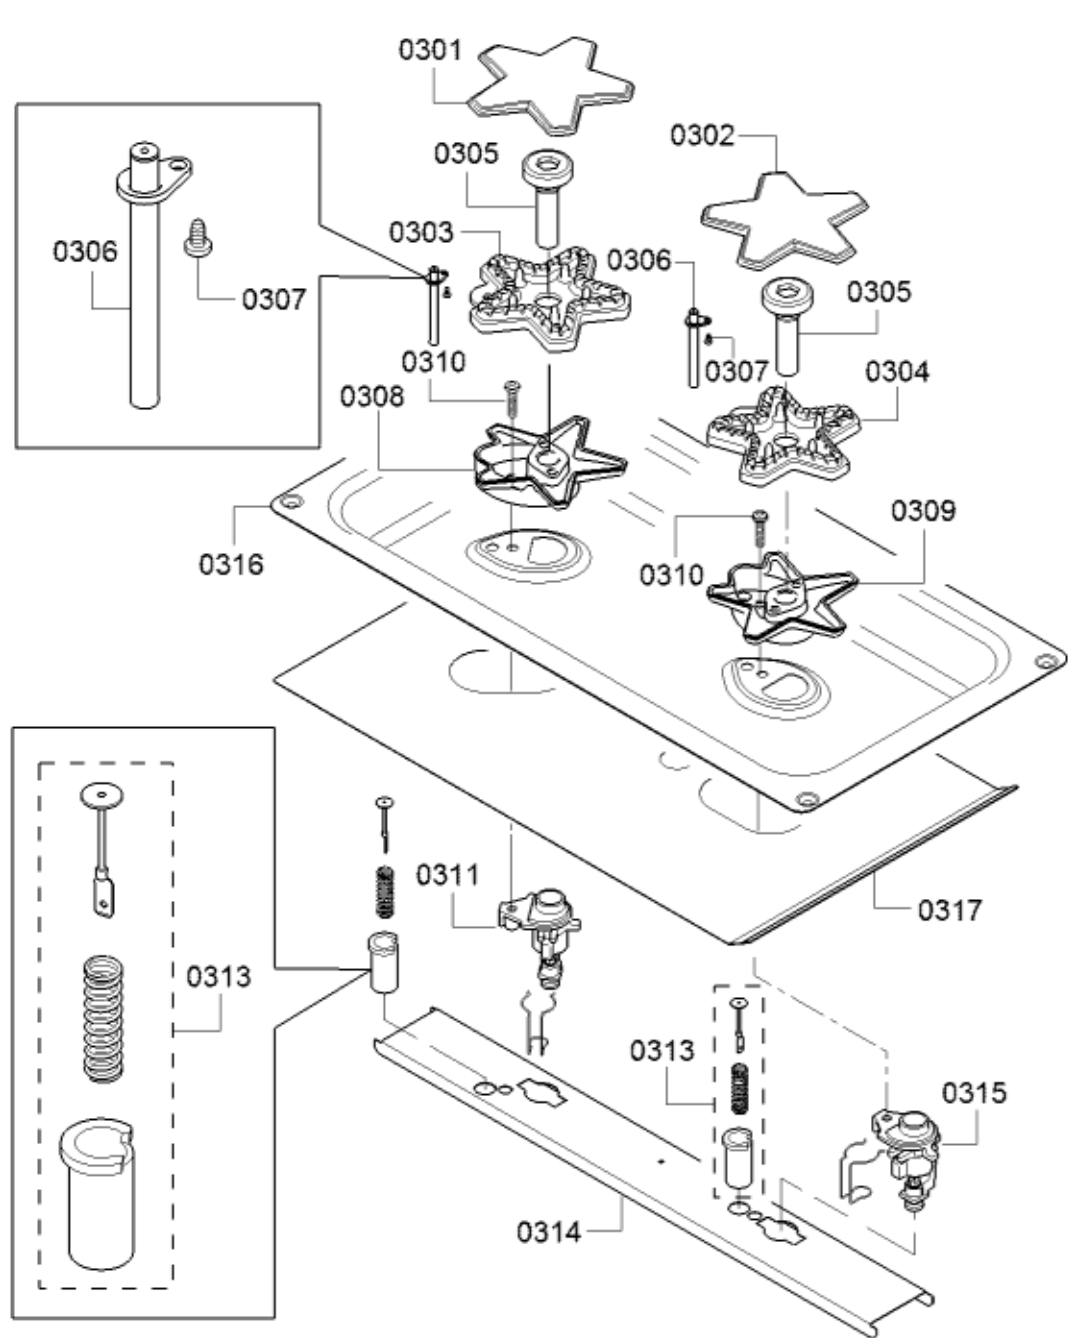

Position ID	Part number.	Replaces:	Description
0701	00497756		Motor
0702	00489178		Bracket
0703	00494383		Pipe connection piece
0704	10007424		Lamp
0705	00709468		Heating element
0706	10010225		Nut
0707	10010208		Washer
0708	10008183		Socket
0709	00627375		Temperature sensor
0710	00640401		Heating element
0711	20000143		Cover
0712	11032546		Support
0713	10011396		Bolt
0714	12028136		Adapter
0715	00706444		Cover
0716	00479238		Cover
0718	00687604		Plate
0719	00431908		Broil Element

0396

Position ID	Part number.	Replaces:	Description
0301	10004490		Burner cap
0302	10004489		Burner cap
0303	10004493		Burner
0304	10004492		Burner
0305	10004495		Venturi nozzle
0306	10006471		Electrode
0308	10004498		Burner housing
0309	10004497		Burner housing
0311	10006793		Jet
0312	10006797		Jet
0313	12007259		Ignition device
0315	10006795		Jet
0316	11013687		Hob top
0317	10008221		Heat shield
0307	10008211		Screw
0310	10004531		Screw
0314	00701902		Rail

Position ID	Part number.	Replaces:	Description
0401	11032438		Gas tap
0402	11032439		Gas tap
0405	11032440		Gas tap
0406	11032441		Gas tap
0410	00423093		Valve
0412	10003806		Valve
0414	00420807		Screw
0415	00779007		Manifold
0416	20000140		Manifold
0417	10009569		Bracket
0422	10010270		Pipe connection piece
0423	11032864		Gas tap
0424	00754658		Regulator-pressure
0425	10010200		Adapter
0426	11032865		Gas tap
0427	10011592		Extension for inlet