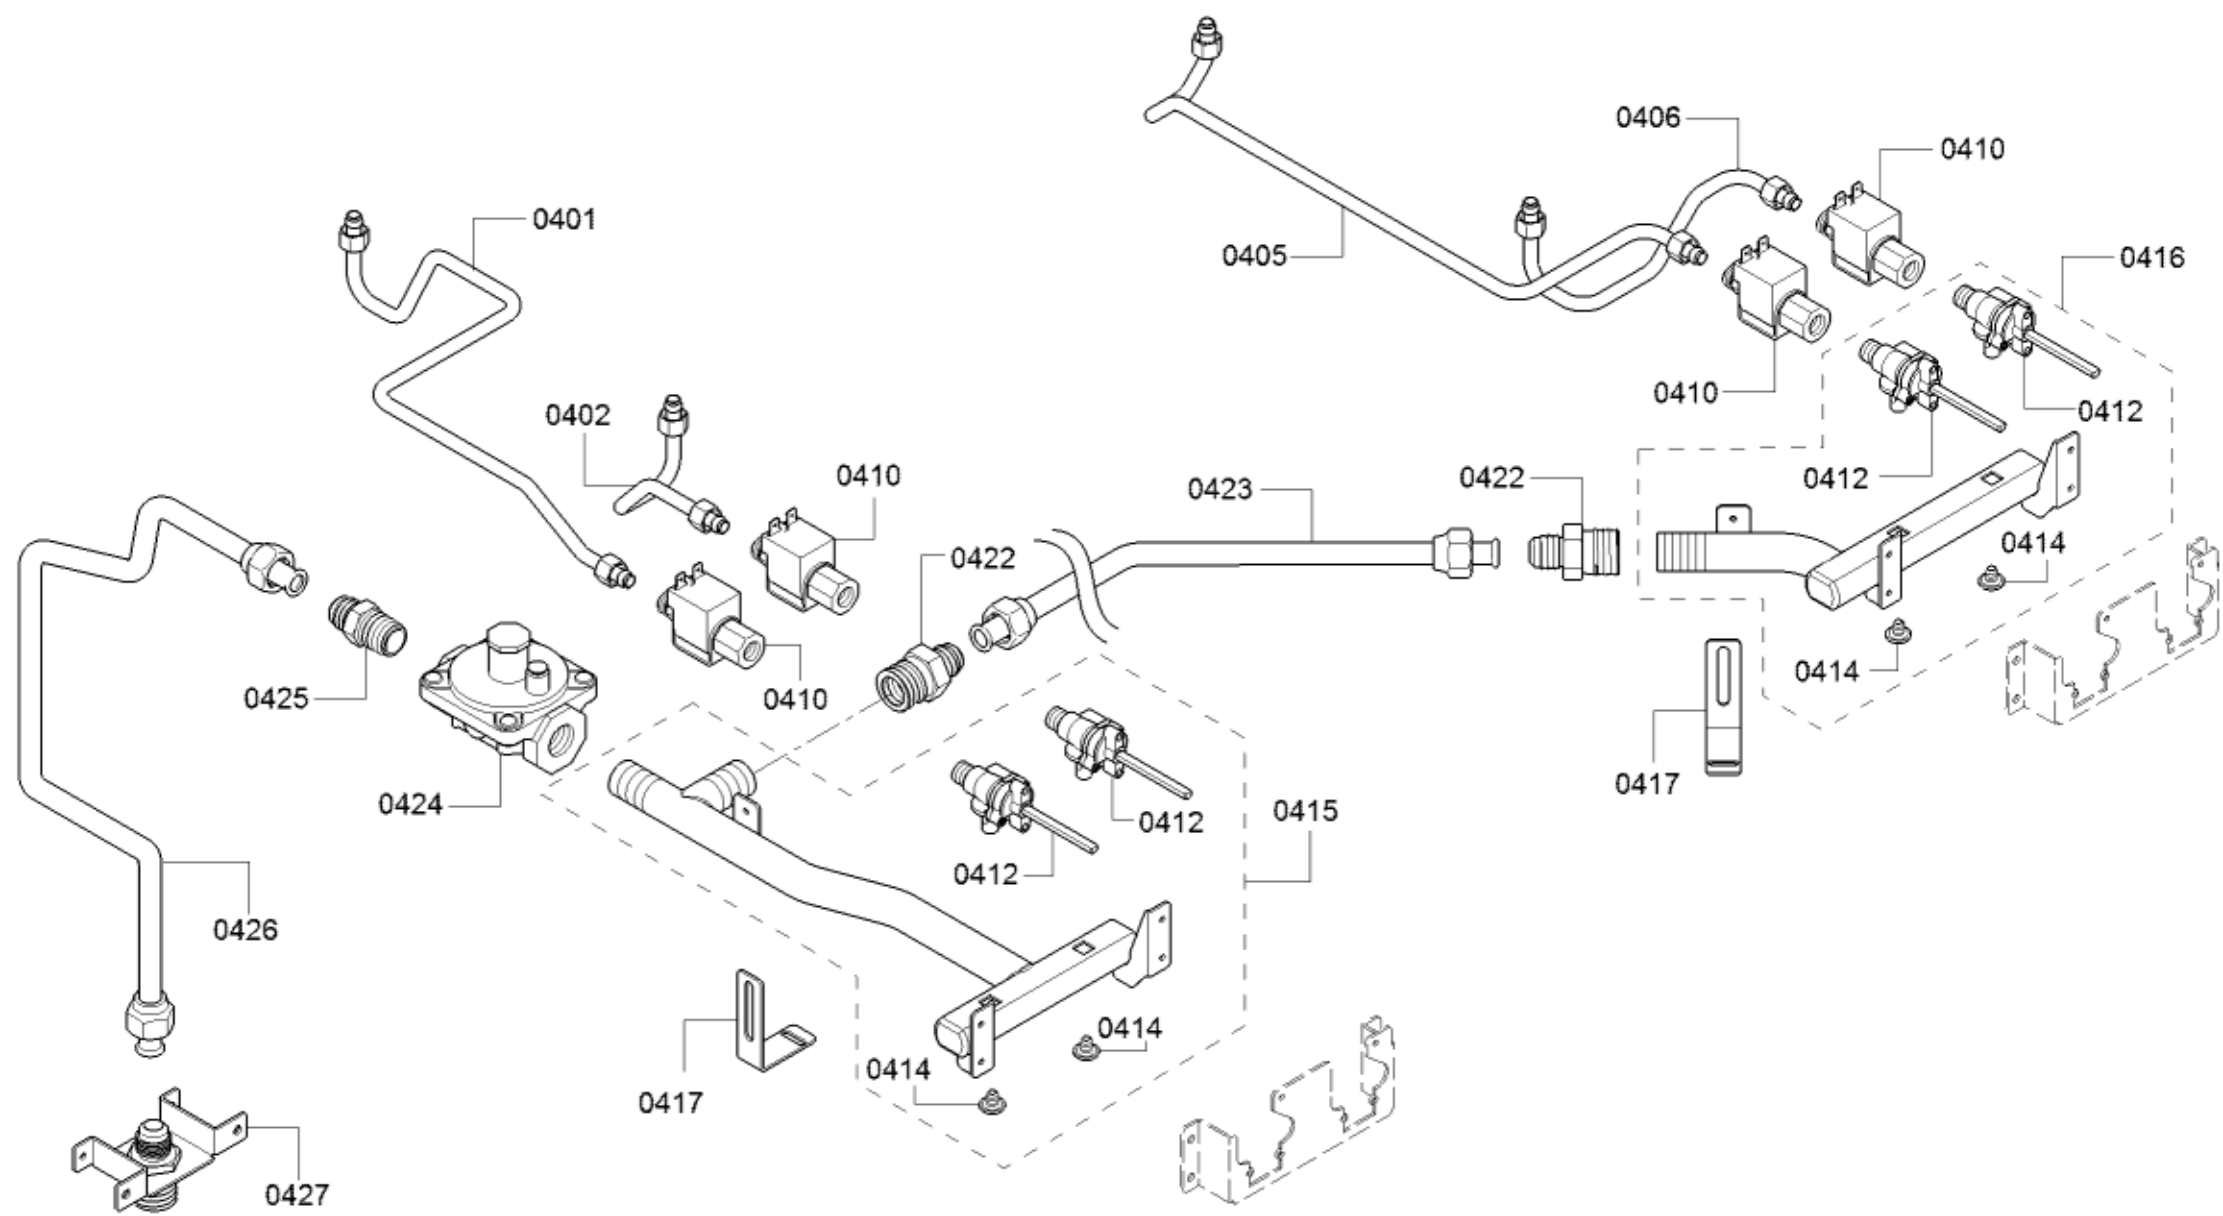

Position ID	Part number.	Replaces:	Description
0701	00497756		Motor
0702	00489178		Bracket
0703	00494383		Pipe connection piece
0704	10007424		Lamp
0705	00709468		Heating element
0706	10010225		Nut
0707	10010208		Washer
0708	10008183		Socket
0709	00627375		Temperature sensor
0710	00640401		Heating element
0711	20000143		Cover
0712	11032546		Support
0713	10011396		Bolt
0714	12028136		Adapter
0715	00706444		Cover
0716	00479238		Cover
0718	00687604		Plate
0719	00431908		Broil Element

0396

Position ID	Part number.	Replaces:	Description
0301	10004490		Burner cap
0302	10004489		Burner cap
0303	10004493		Burner
0304	10004492		Burner
0305	10004495		Venturi nozzle
0306	10006471		Electrode
0308	10004498		Burner housing
0309	10004497		Burner housing
0311	10006793		Jet
0312	10006797		Jet
0313	12007259		Ignition device
0315	10006795		Jet
0316	11013687		Hob top
0317	10008221		Heat shield
0307	10008211		Screw
0310	10004531		Screw
0314	00701902		Rail

Position ID	Part number.	Replaces:	Description
0401	11032438		Gas tap
0402	11032439		Gas tap
0405	11032440		Gas tap
0406	11032441		Gas tap
0410	00423093		Valve
0412	10003806		Valve
0414	00420807		Screw
0415	00779007		Manifold
0416	20000140		Manifold
0417	10009569		Bracket
0422	10010270		Pipe connection piece
0423	11032864		Gas tap
0424	00754658		Regulator-pressure
0425	10010200		Adapter
0426	11032865		Gas tap
0427	10011592		Extension for inlet