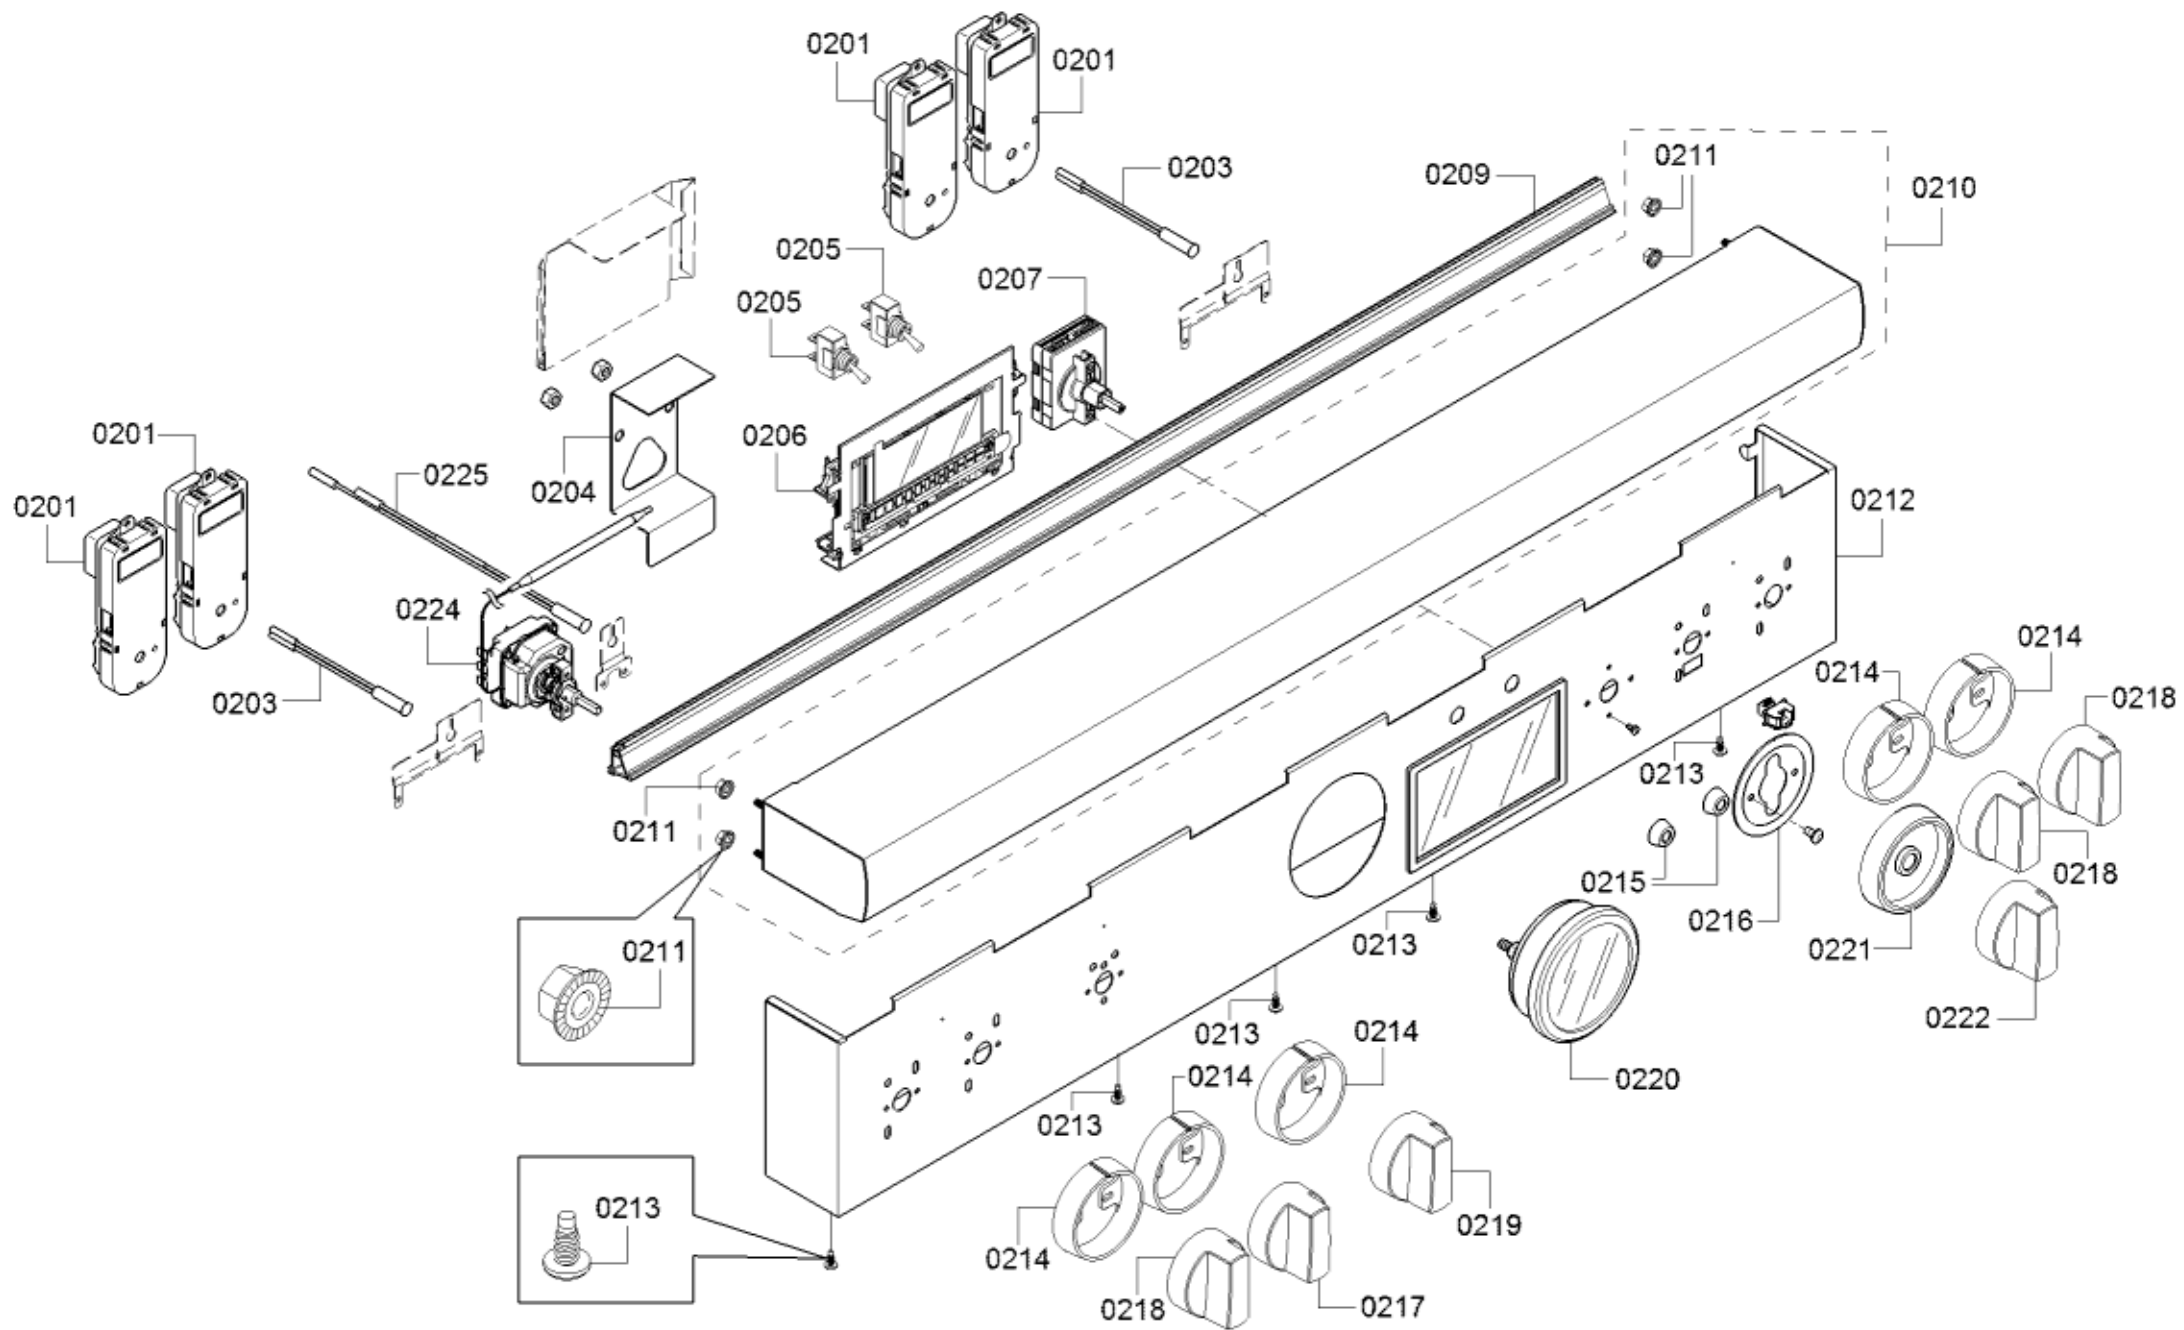

Position ID	Part number.	Replaces:	Description
0401	11032438		Gas tap
0402	11032439		Gas tap
0405	11032440		Gas tap
0406	11032441		Gas tap
0410	00423093		Valve
0412	10003806		Valve
0414	00420807		Screw
0415	00779007		Manifold
0416	20000140		Manifold
0417	10009569		Bracket
0422	10010270		Pipe connection piece
0423	11032864		Gas tap
0424	00754658		Regulator-pressure
0425	10010200		Adapter
0426	11032865		Gas tap
0427	10011592		Extension for inlet

Position ID	Part number.	Replaces:	Description
0501	00778241		Griddle
0502	12024437		Tray
0503	12028074		Heating element
0504	12024439		Retaining plate
0505	12024438		Insulating part
0506	12028085		Cable harness

0199

Position ID	Part number.	Replaces:	Description
0101	00146136		Back wall panel
0102	23000092		Back panel
0103	00649417	00752161	Cover
0104	23000263		Panel side
0105	23000264		Panel side
0107	00619081		Connection piece
0108	20000278		Panel
0106	10013545		Latch

Position ID	Part number.	Replaces:	Description
0803	10011167		Limiter-temperature
0804	00628372		Terminal
0805	00651285		Latch
0806	00618400		Switch-door
0807	10001186		Plate
0808	12013593		Bolt
0812	12028141		Cover
0815	20000145		Seal-door
0830	00648862		Cable harness
0814	00655554		Receiver
0809	10001351		Foot
0811	10014059		Cover
0802	10020212		Fan motor
0801	10020211		Fan motor