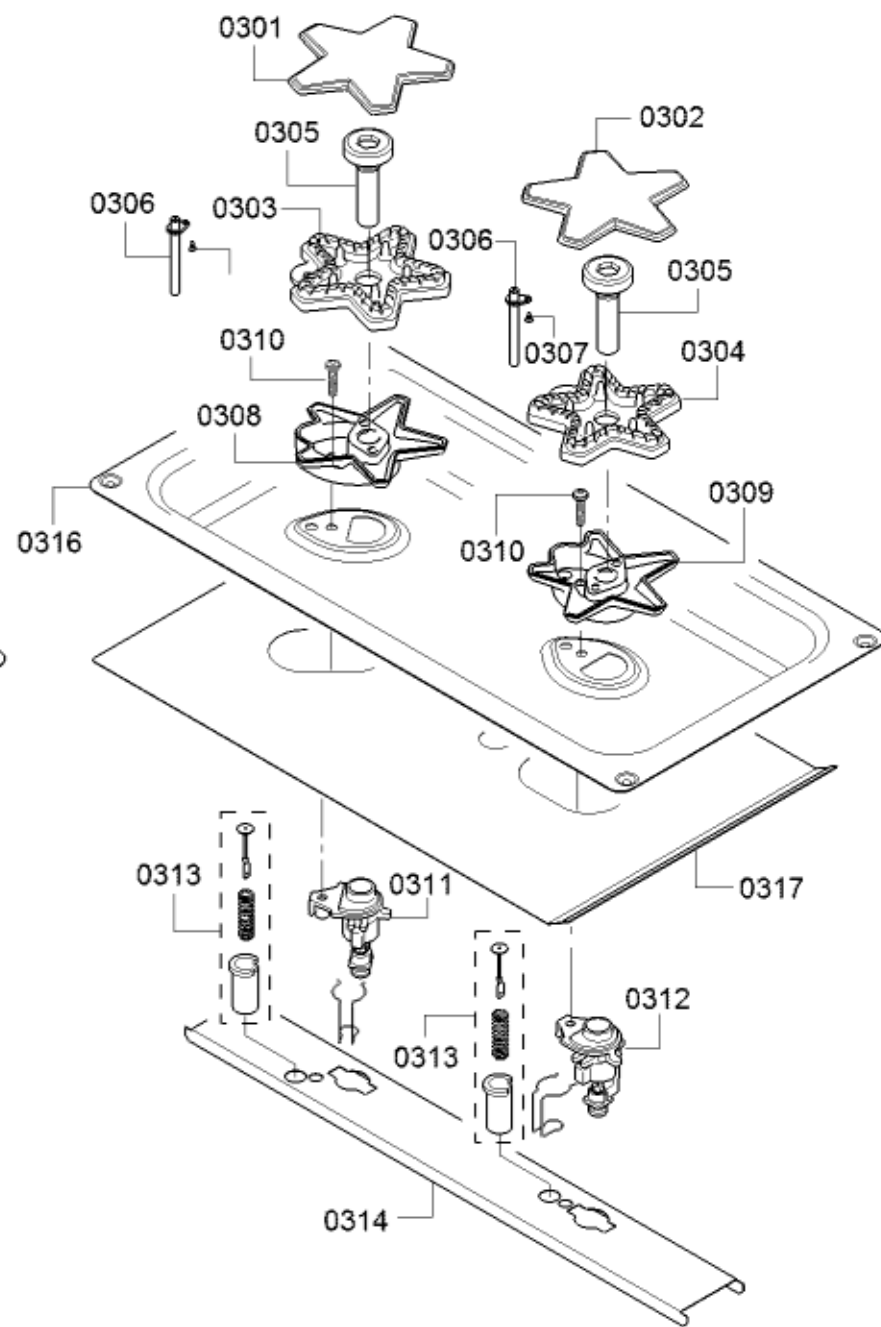

Position ID	Part number.	Replaces:	Description
0701	00497756		Motor
0702	00489178		Bracket
0703	00494383		Pipe connection piece
0704	10007424		Lamp
0705	00709468		Heating element
0706	10010225		Nut
0707	10010208		Washer
0708	10008183		Socket
0709	00627375		Temperature sensor
0710	00640401		Heating element
0711	20000143		Cover
0712	11032546		Support
0713	10011396		Bolt
0714	12028136		Adapter
0715	00706444		Cover
0716	00479238		Cover
0718	00687604		Plate
0719	00431908		Broil Element

0396

Position ID	Part number.	Replaces:	Description
0301	10004490		Burner cap
0302	10004489		Burner cap
0303	10004493		Burner
0304	10004492		Burner
0305	10004495		Venturi nozzle
0306	10006471		Electrode
0308	10004498		Burner housing
0309	10004497		Burner housing
0311	10006793		Jet
0312	10006797		Jet
0313	12007259		Ignition device
0315	10006795		Jet
0316	11013687		Hob top
0317	10008221		Heat shield
0307	10008211		Screw
0310	10004531		Screw
0314	00701902		Rail

Position ID	Part number.	Replaces:	Description
0401	11032438		Gas tap
0402	11032439		Gas tap
0405	11032440		Gas tap
0406	11032441		Gas tap
0410	00423093		Valve
0412	10003806		Valve
0414	00420807		Screw
0415	00779007		Manifold
0416	20000140		Manifold
0417	10009569		Bracket
0422	10010270		Pipe connection piece
0423	11032864		Gas tap
0424	00754658		Regulator-pressure
0425	10010200		Adapter
0426	11032865		Gas tap
0427	10011592		Extension for inlet