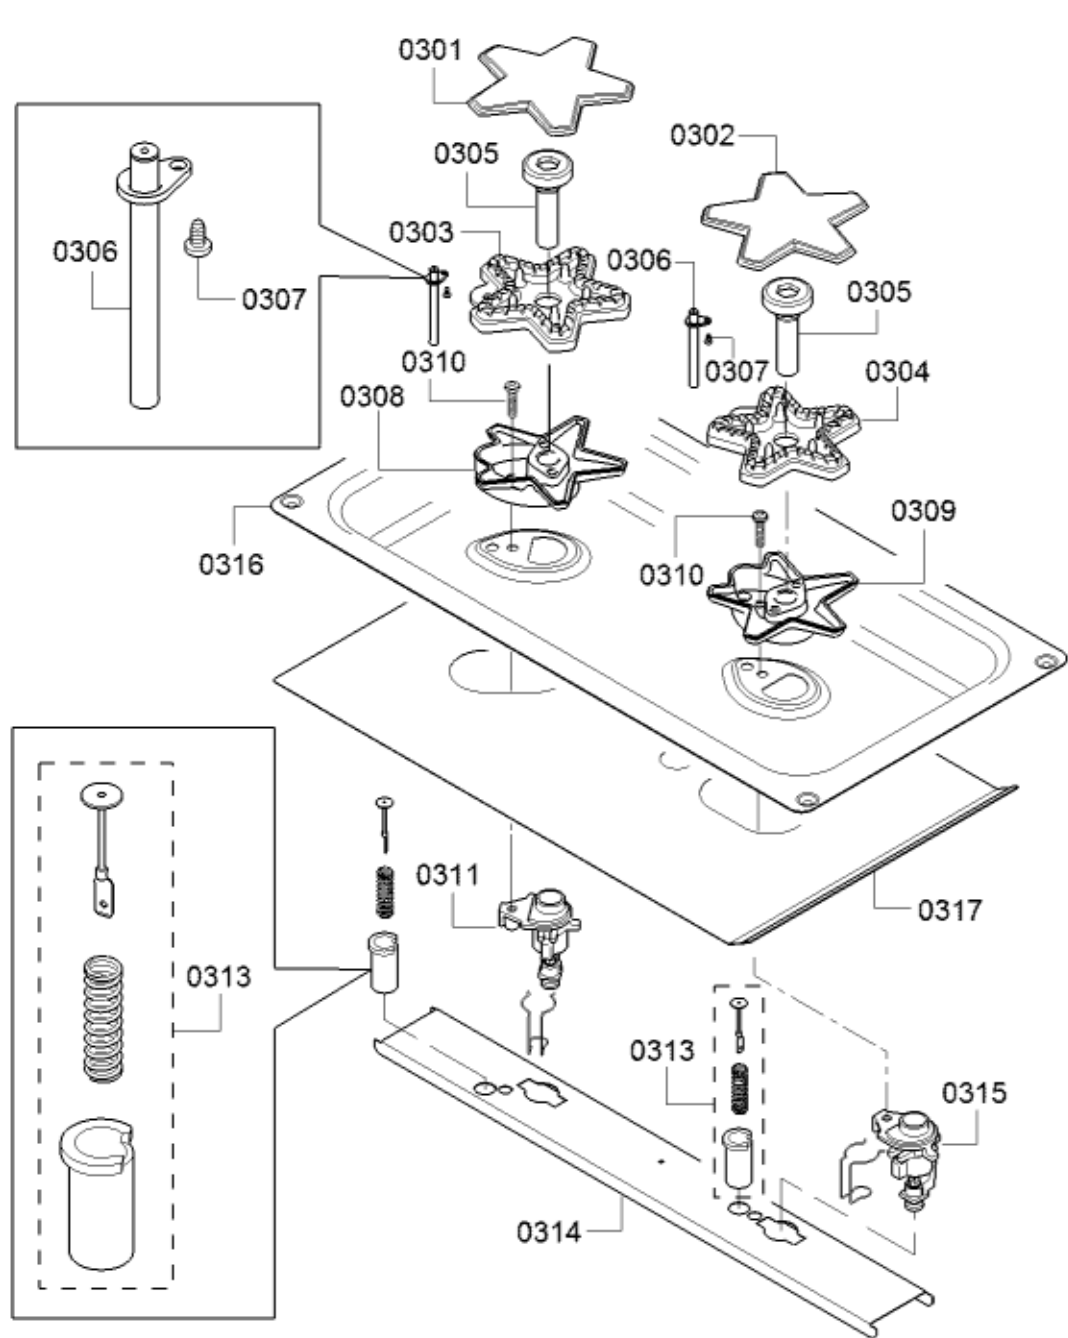

Position ID	Part number.	Replaces:	Description
0701	00497756		Motor
0702	00489178		Bracket
0703	00494383		Pipe connection piece
0704	10007424		Lamp
0705	00709468		Heating element
0706	10010225		Nut
0707	10010208		Washer
0708	10008183		Socket
0709	00627375		Temperature sensor
0710	00640401		Heating element
0711	20000143		Cover
0712	11032546		Support
0713	10011396		Bolt
0714	12028136		Adapter
0715	00706444		Cover
0716	00479238		Cover
0718	00687604		Plate
0719	00431908		Broil Element

0396

Position ID	Part number.	Replaces:	Description
0301	10004490		Burner cap
0302	10004489		Burner cap
0303	10004493		Burner
0304	10004492		Burner
0305	10004495		Venturi nozzle
0306	10006471		Electrode
0307	10008211		Screw
0308	10004498		Burner housing
0309	10004497		Burner housing
0310	10004531		Screw
0311	10006793		Jet
0312	10006797		Jet
0313	12007259		Ignition device
0314	00701902		Rail
0315	10006795		Jet
0316	11013687		Hob top
0317	10008221		Heat shield

Position ID	Part number.	Replaces:	Description
0401	11032438		Gas tap
0402	11032439		Gas tap
0405	11032440		Gas tap
0406	11032441		Gas tap
0410	00423093		Valve
0412	10003806		Valve
0414	00420807		Screw
0415	00779007		Manifold
0416	20000140		Manifold
0417	10009569		Bracket
0422	10010270		Pipe connection piece
0423	11032864		Gas tap
0424	00754658		Regulator-pressure
0425	10010200		Adapter
0426	11032865		Gas tap
0427	10011592		Extension for inlet