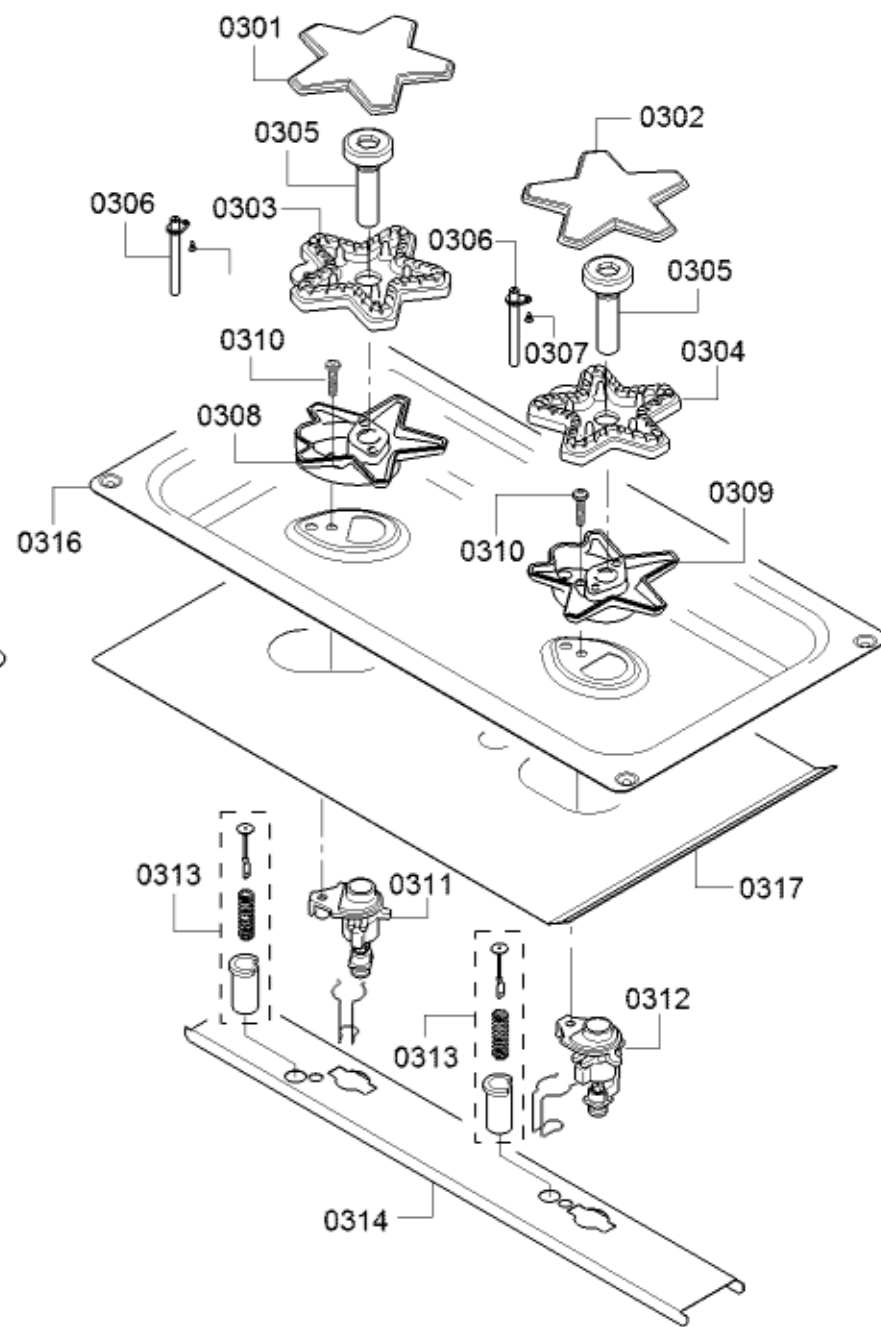

Position ID	Part number.	Replaces:	Description
0701	00497756		Motor
0702	00489178		Bracket
0703	00494383		Pipe connection piece
0704	10007424		Lamp
0705	00709468		Heating element
0706	10010225		Nut
0707	10010208		Washer
0708	10008183		Socket
0709	00627375		Temperature sensor
0710	00640401		Heating element
0711	20000143		Cover
0712	11032546		Support
0713	10011396		Bolt
0714	12028136		Adapter
0715	00706444		Cover
0716	00479238		Cover
0718	00687604		Plate
0719	00431908		Broil Element

0396

Position ID	Part number.	Replaces:	Description
0301	10004490		Burner cap
0302	10004489		Burner cap
0303	10004493		Burner
0304	10004492		Burner
0305	10004495		Venturi nozzle
0306	10006471		Electrode
0307	10008211		Screw
0308	10004498		Burner housing
0309	10004497		Burner housing
0310	10004531		Screw
0311	10006793		Jet
0312	10006797		Jet
0313	12007259		Ignition device
0314	00701902		Rail
0315	10006795		Jet
0316	11013687		Hob top
0317	10008221		Heat shield

Position ID	Part number.	Replaces:	Description
0401	11032438		Gas tap
0402	11032439		Gas tap
0405	11032440		Gas tap
0406	11032441		Gas tap
0410	00423093		Valve
0412	10003806		Valve
0414	00420807		Screw
0415	00779007		Manifold
0416	20000140		Manifold
0417	10009569		Bracket
0422	10010270		Pipe connection piece
0423	11032864		Gas tap
0424	00754658		Regulator-pressure
0425	10010200		Adapter
0426	11032865		Gas tap
0427	10011592		Extension for inlet