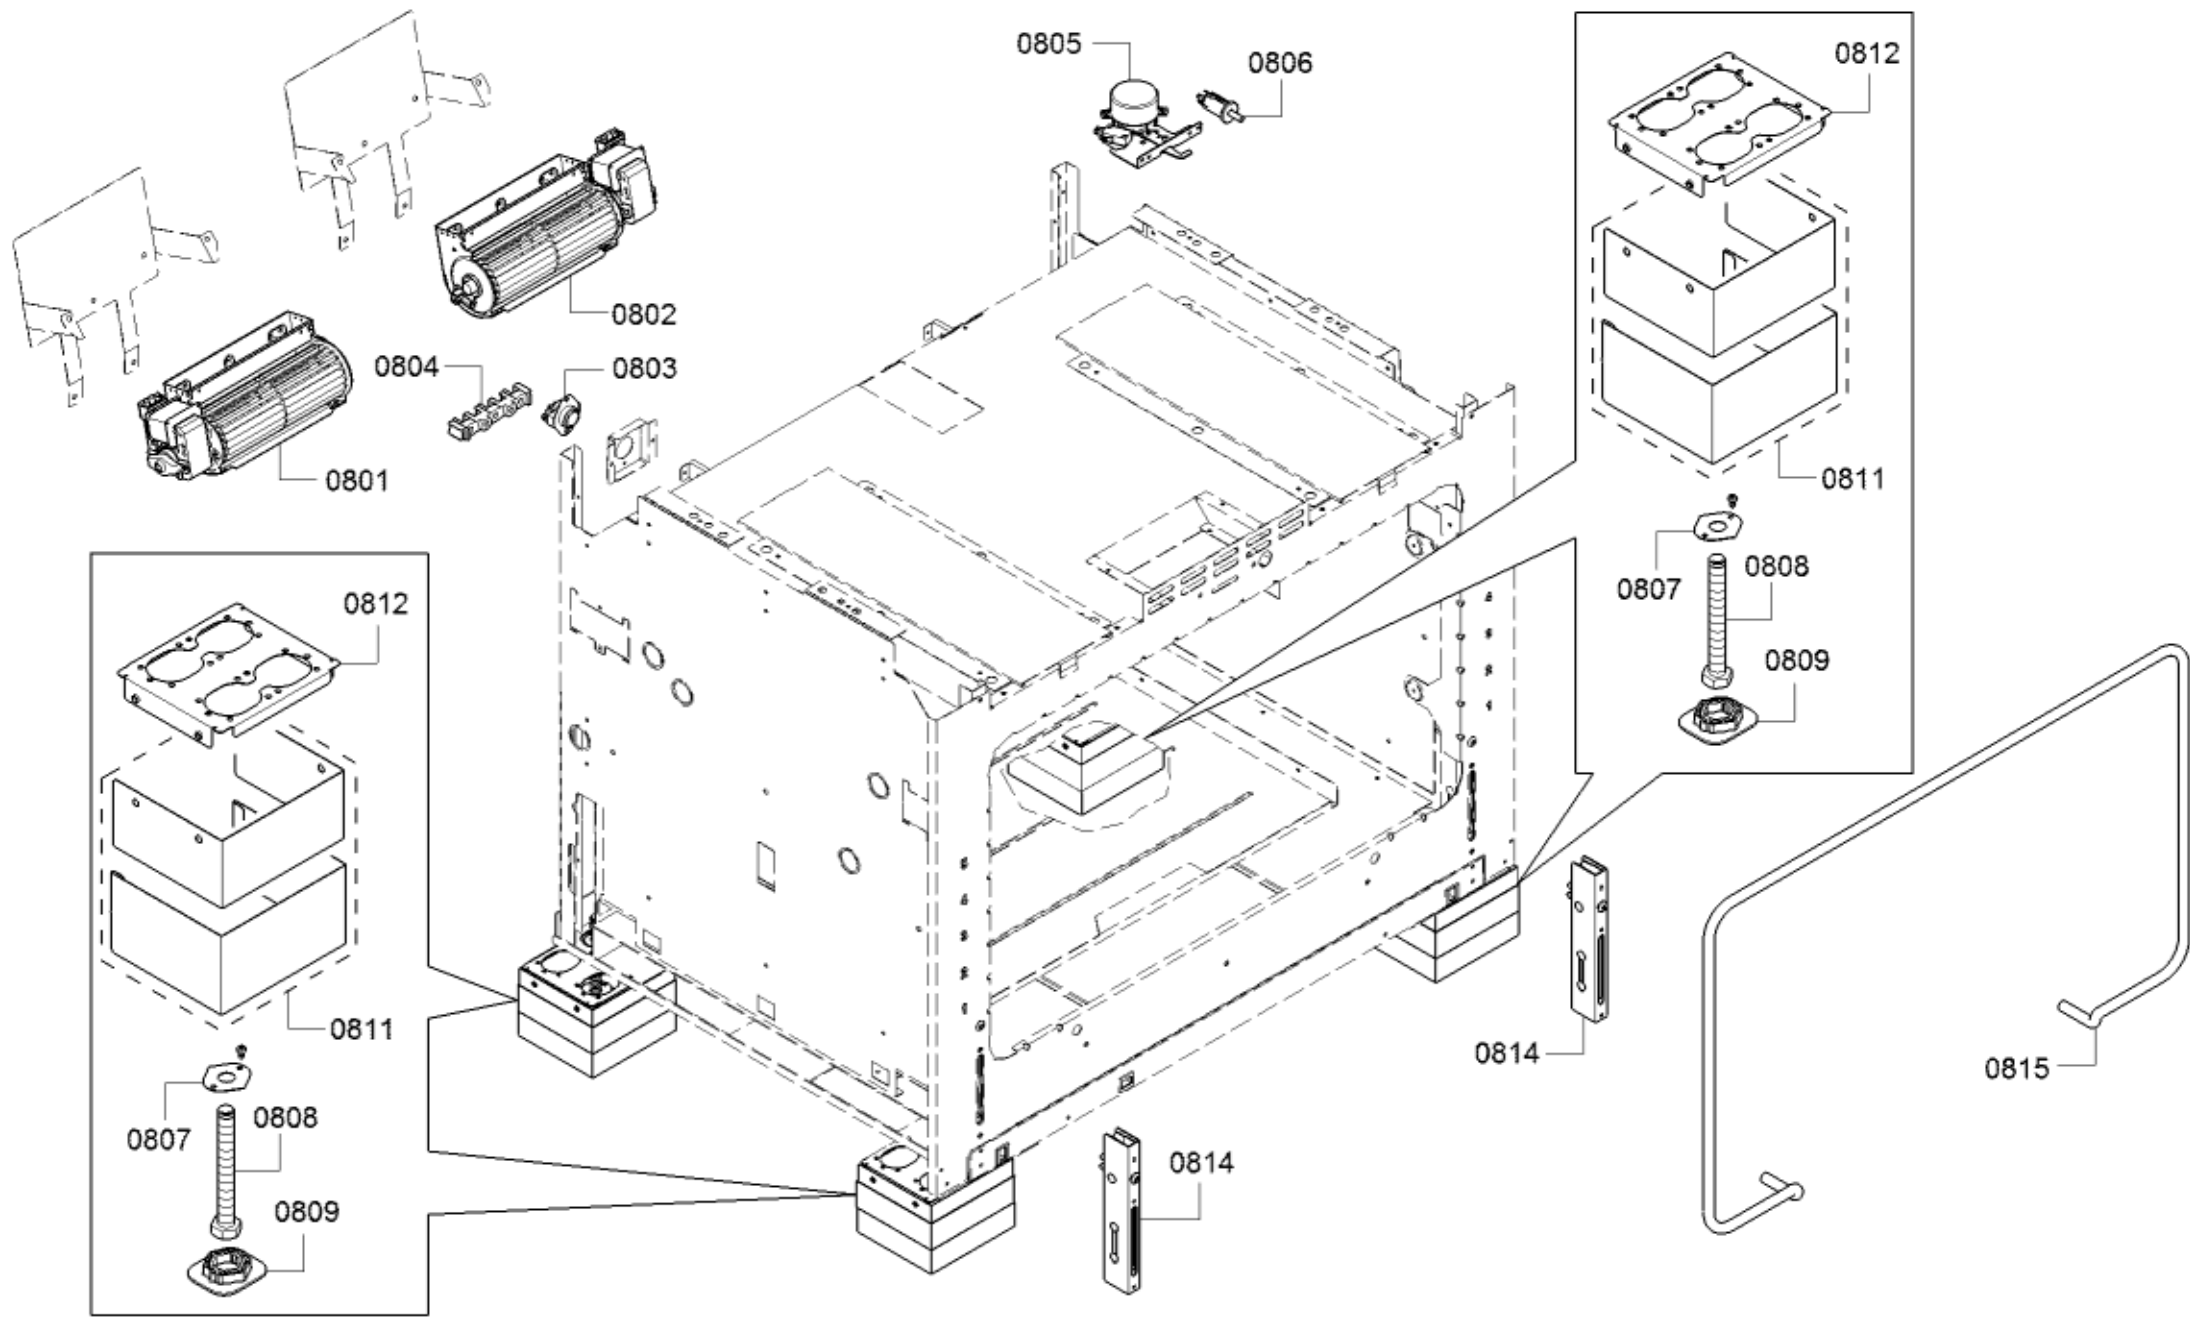

0396

Position ID	Part number.	Replaces:	Description
0301	10004490		Burner cap
0302	10004489		Burner cap
0303	10004493		Burner
0304	10004492		Burner
0305	10004495		Venturi nozzle
0306	10006471		Electrode
0307	10008211		Screw
0308	10004498		Burner housing
0309	10004497		Burner housing
0310	10004531		Screw
0311	10006793		Jet
0312	10006797		Jet
0313	12007259		Ignition device
0314	00701902		Rail
0315	10006795		Jet
0316	11013687		Hob top
0317	10008221		Heat shield

Position ID	Part number.	Replaces:	Description
0401	11032438		Gas tap
0402	11032439		Gas tap
0405	11032440		Gas tap
0406	11032441		Gas tap
0410	00423093		Valve
0412	10003806		Valve
0414	00420807		Screw
0415	00779007		Manifold
0416	20000140		Manifold
0417	10009569		Bracket
0422	10010270		Pipe connection piece
0423	11032864		Gas tap
0424	00754658		Regulator-pressure
0425	10010200		Adapter
0426	11032865		Gas tap
0427	10011592		Extension for inlet

Position ID	Part number.	Replaces:	Description
0501	00778241		Griddle
0502	12024437		Tray
0503	12028074		Heating element
0504	12024439		Retaining plate
0505	12024438		Insulating part
0506	12028085		Cable harness

0199

Position ID	Part number.	Replaces:	Description
0101	00146136		Back wall panel
0102	23000092		Back panel
0103	00649417	00752161	Cover
0104	23000263		Panel side
0105	23000264		Panel side
0107	00619081		Connection piece
0108	20000278		Panel
0106	10013545		Latch