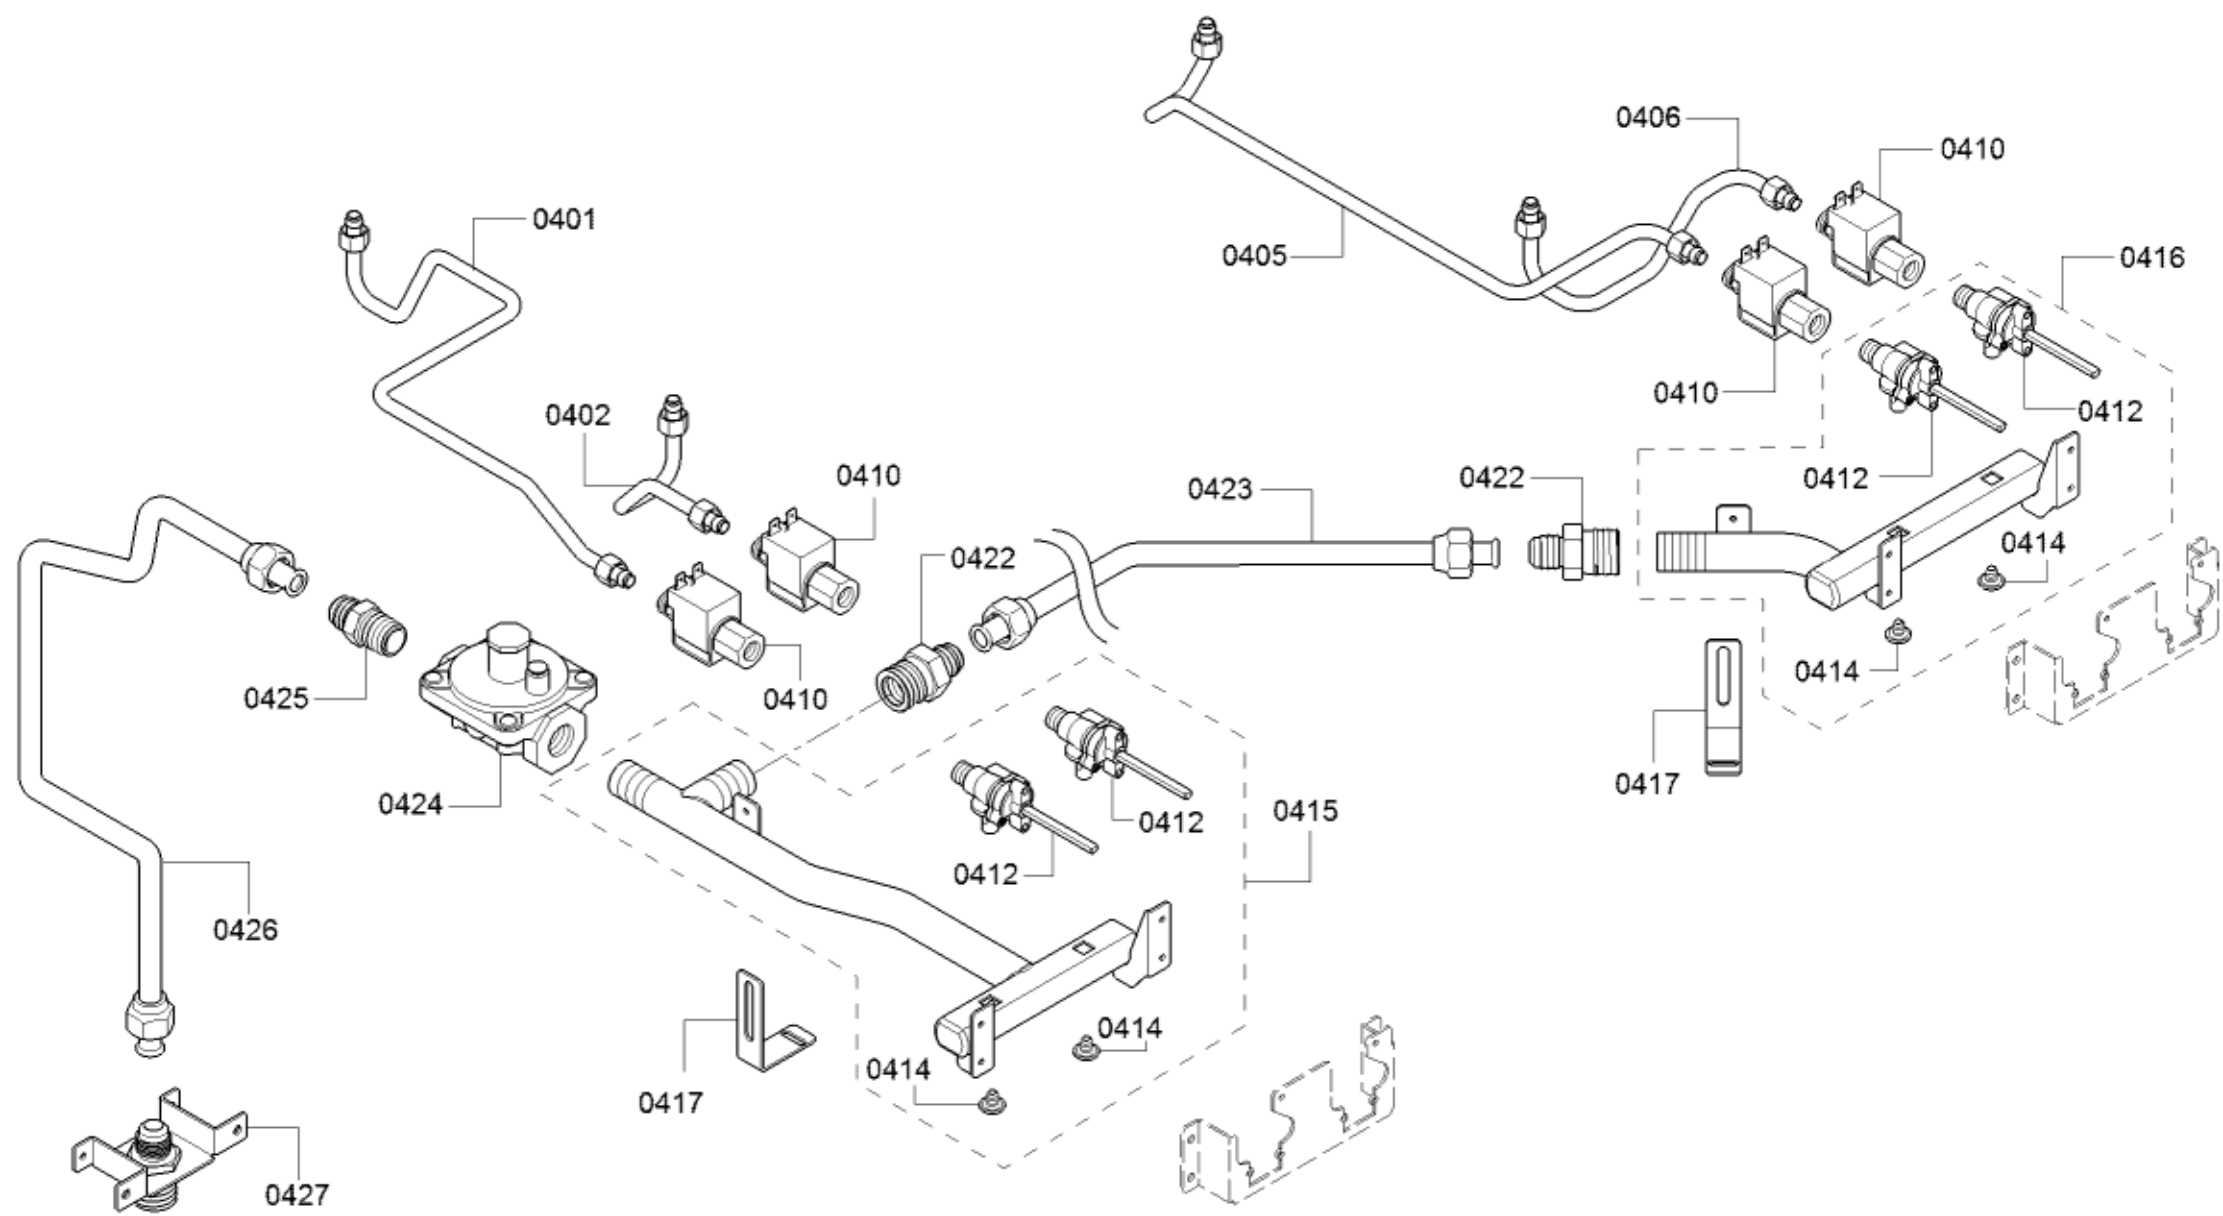

Position ID	Part number.	Replaces:	Description
0701	00497756		Motor
0702	00489178		Bracket
0703	00494383		Pipe connection piece
0704	10007424		Lamp
0705	00709468		Heating element
0706	10010225		Nut
0707	10010208		Washer
0708	10008183		Socket
0709	00627375		Temperature sensor
0710	00640401		Heating element
0711	20000143		Cover
0712	11032546		Support
0713	10011396		Bolt
0714	12028136		Adapter
0715	00706444		Cover
0716	00479238		Cover
0718	00687604		Plate
0719	00431908		Broil Element

0396

Position ID	Part number.	Replaces:	Description
0301	10004490		Burner cap
0302	10004489		Burner cap
0303	10004493		Burner
0304	10004492		Burner
0305	10004495		Venturi nozzle
0306	10006471		Electrode
0307	10008211		Screw
0308	10004498		Burner housing
0309	10004497		Burner housing
0310	10004531		Screw
0311	10006793		Jet
0312	10006797		Jet
0313	12007259		Ignition device
0314	00701902		Rail
0315	10006795		Jet
0316	11013687		Hob top
0317	10008221		Heat shield

Position ID	Part number.	Replaces:	Description
0401	11032438		Gas tap
0402	11032439		Gas tap
0405	11032440		Gas tap
0406	11032441		Gas tap
0410	00423093		Valve
0412	10003806		Valve
0414	00420807		Screw
0415	00779007		Manifold
0416	20000140		Manifold
0417	10009569		Bracket
0422	10010270		Pipe connection piece
0423	11032864		Gas tap
0424	00754658		Regulator-pressure
0425	10010200		Adapter
0426	11032865		Gas tap
0427	10011592		Extension for inlet

Position ID	Part number.	Replaces:	Description
0803	10011167		Limiter-temperature
0804	00628372		Terminal
0805	00651285		Latch
0806	00618400		Switch-door
0807	10001186		Plate
0808	12013593		Bolt
0809	10001351		Foot
0812	12028141		Cover
0814	00655554		Receiver
0815	20000145		Seal-door
0830	00648862		Cable harness
0811	10014059		Cover
0802	10020212		Fan motor
0801	10020211		Fan motor