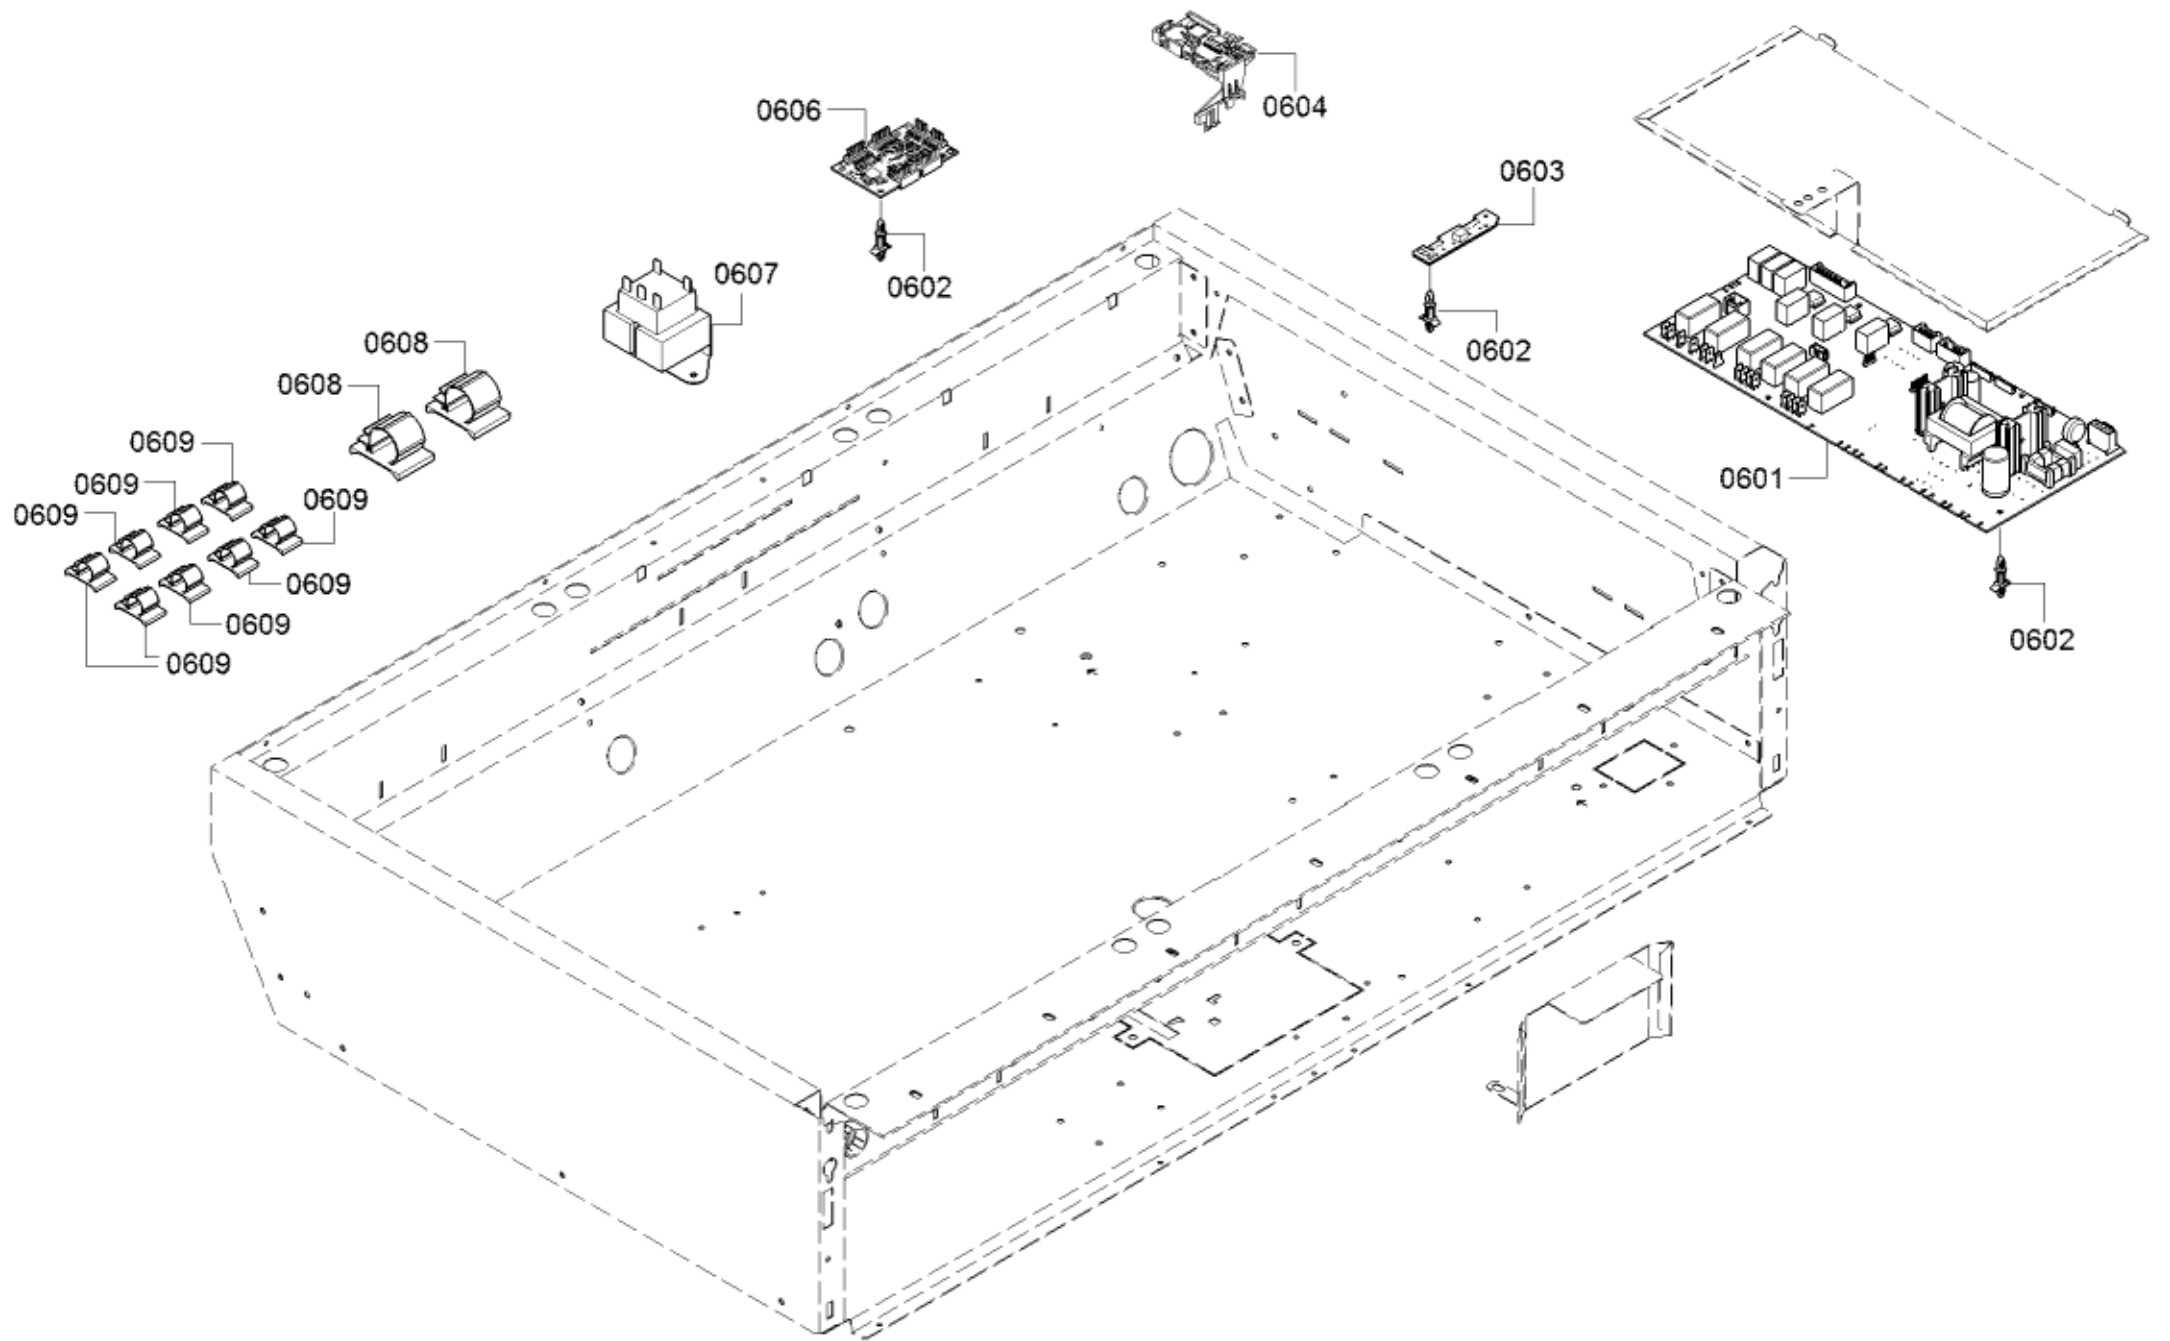

Position ID	Part number.	Replaces:	Description
0701	00497756		Motor
0702	00489178		Bracket
0703	00494383		Pipe connection piece
0704	10007424		Lamp
0705	00709468		Heating element
0706	10010225		Nut
0707	10010208		Washer
0708	10008183		Socket
0709	00627375		Temperature sensor
0710	00640401		Heating element
0711	20000143		Cover
0712	11032546		Support
0713	10011396		Bolt
0714	12028136		Adapter
0715	00706444		Cover
0716	00479238		Cover
0718	00687604		Plate
0719	00431908		Broil Element

0396

Position ID	Part number.	Replaces:	Description
0301	10004490		Burner cap
0302	10004489		Burner cap
0303	10004493		Burner
0304	10004492		Burner
0305	10004495		Venturi nozzle
0306	10006471		Electrode
0307	10008211		Screw
0308	10004498		Burner housing
0309	10004497		Burner housing
0310	10004531		Screw
0311	10006793		Jet
0312	10006797		Jet
0313	12007259		Ignition device
0314	00701902		Rail
0315	10006795		Jet
0316	11013687		Hob top
0317	10008221		Heat shield

Position ID	Part number.	Replaces:	Description
0401	11032438		Gas tap
0402	11032439		Gas tap
0405	11032440		Gas tap
0406	11032441		Gas tap
0410	00423093		Valve
0412	10003806		Valve
0414	00420807		Screw
0415	00779007		Manifold
0416	20000140		Manifold
0417	10009569		Bracket
0422	10010270		Pipe connection piece
0423	11032864		Gas tap
0424	00754658		Regulator-pressure
0425	10010200		Adapter
0426	11032865		Gas tap
0427	10011592		Extension for inlet