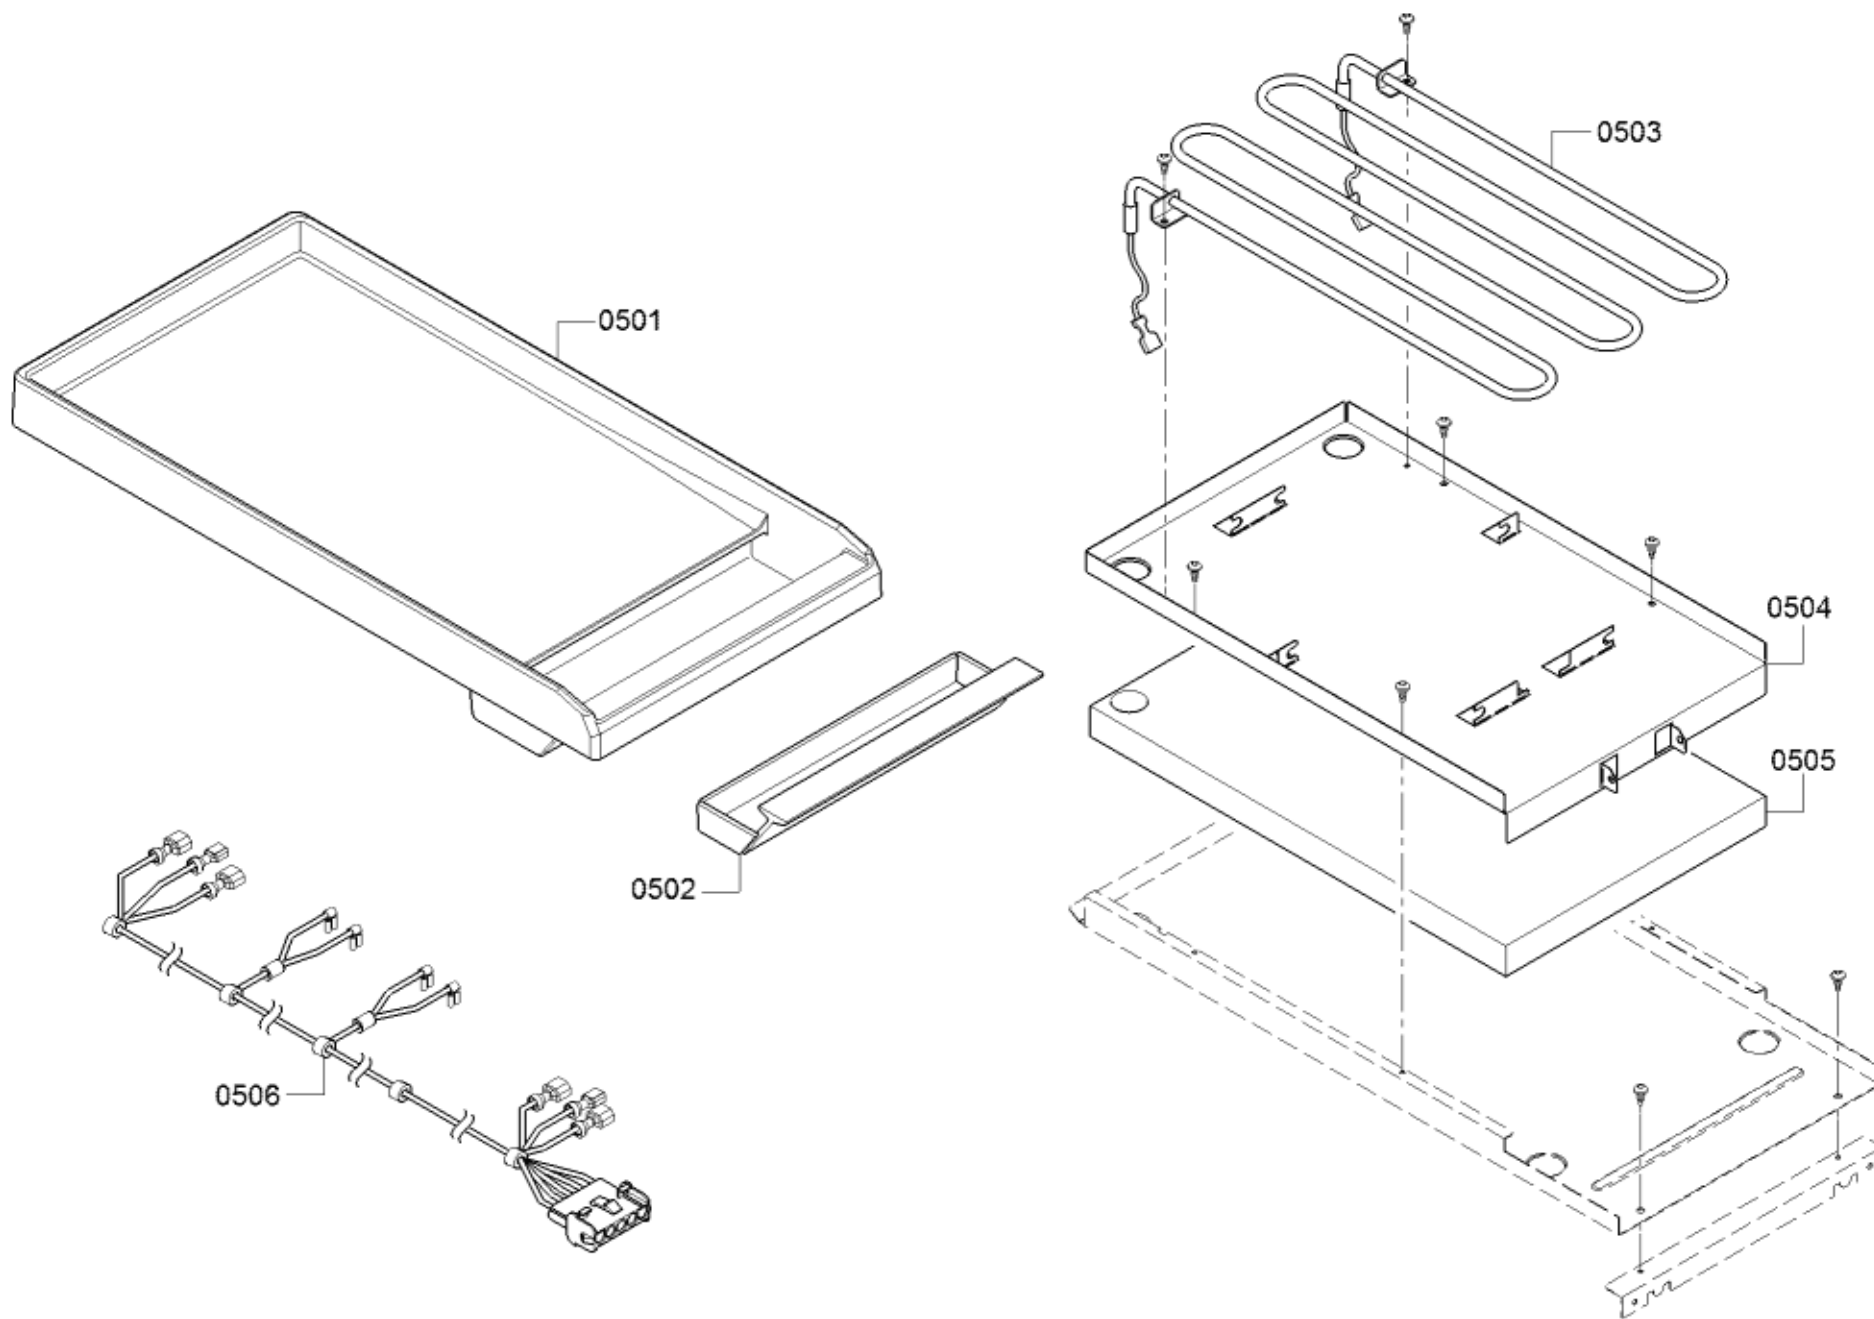

Position ID	Part number.	Replaces:	Description
0701	00497756		Motor
0702	00489178		Bracket
0703	00494383		Pipe connection piece
0704	10007424		Lamp
0705	00709468		Heating element
0706	10010225		Nut
0707	10010208		Washer
0708	10008183		Socket
0709	00627375		Temperature sensor
0710	00640401		Heating element
0711	20000143		Cover
0712	11032546		Support
0713	10011396		Bolt
0714	12028136		Adapter
0715	00706444		Cover
0716	00479238		Cover
0718	00687604		Plate
0719	00431908		Broil Element

0396

Position ID	Part number.	Replaces:	Description
0301	10004490		Burner cap
0302	10004489		Burner cap
0303	10004493		Burner
0304	10004492		Burner
0305	10004495		Venturi nozzle
0306	10006471		Electrode
0307	10008211		Screw
0308	10004498		Burner housing
0309	10004497		Burner housing
0310	10004531		Screw
0311	10006793		Jet
0312	10006797		Jet
0313	12007259		Ignition device
0314	00701902		Rail
0315	10006795		Jet
0316	11013687		Hob top
0317	10008221		Heat shield

Position ID	Part number.	Replaces:	Description
0401	11032438		Gas tap
0402	11032439		Gas tap
0405	11032440		Gas tap
0406	11032441		Gas tap
0410	00423093		Valve
0412	10003806		Valve
0414	00420807		Screw
0415	00779007		Manifold
0416	20000140		Manifold
0417	10009569		Bracket
0422	10010270		Pipe connection piece
0423	11032864		Gas tap
0424	00754658		Regulator-pressure
0425	10010200		Adapter
0426	11032865		Gas tap
0427	10011592		Extension for inlet