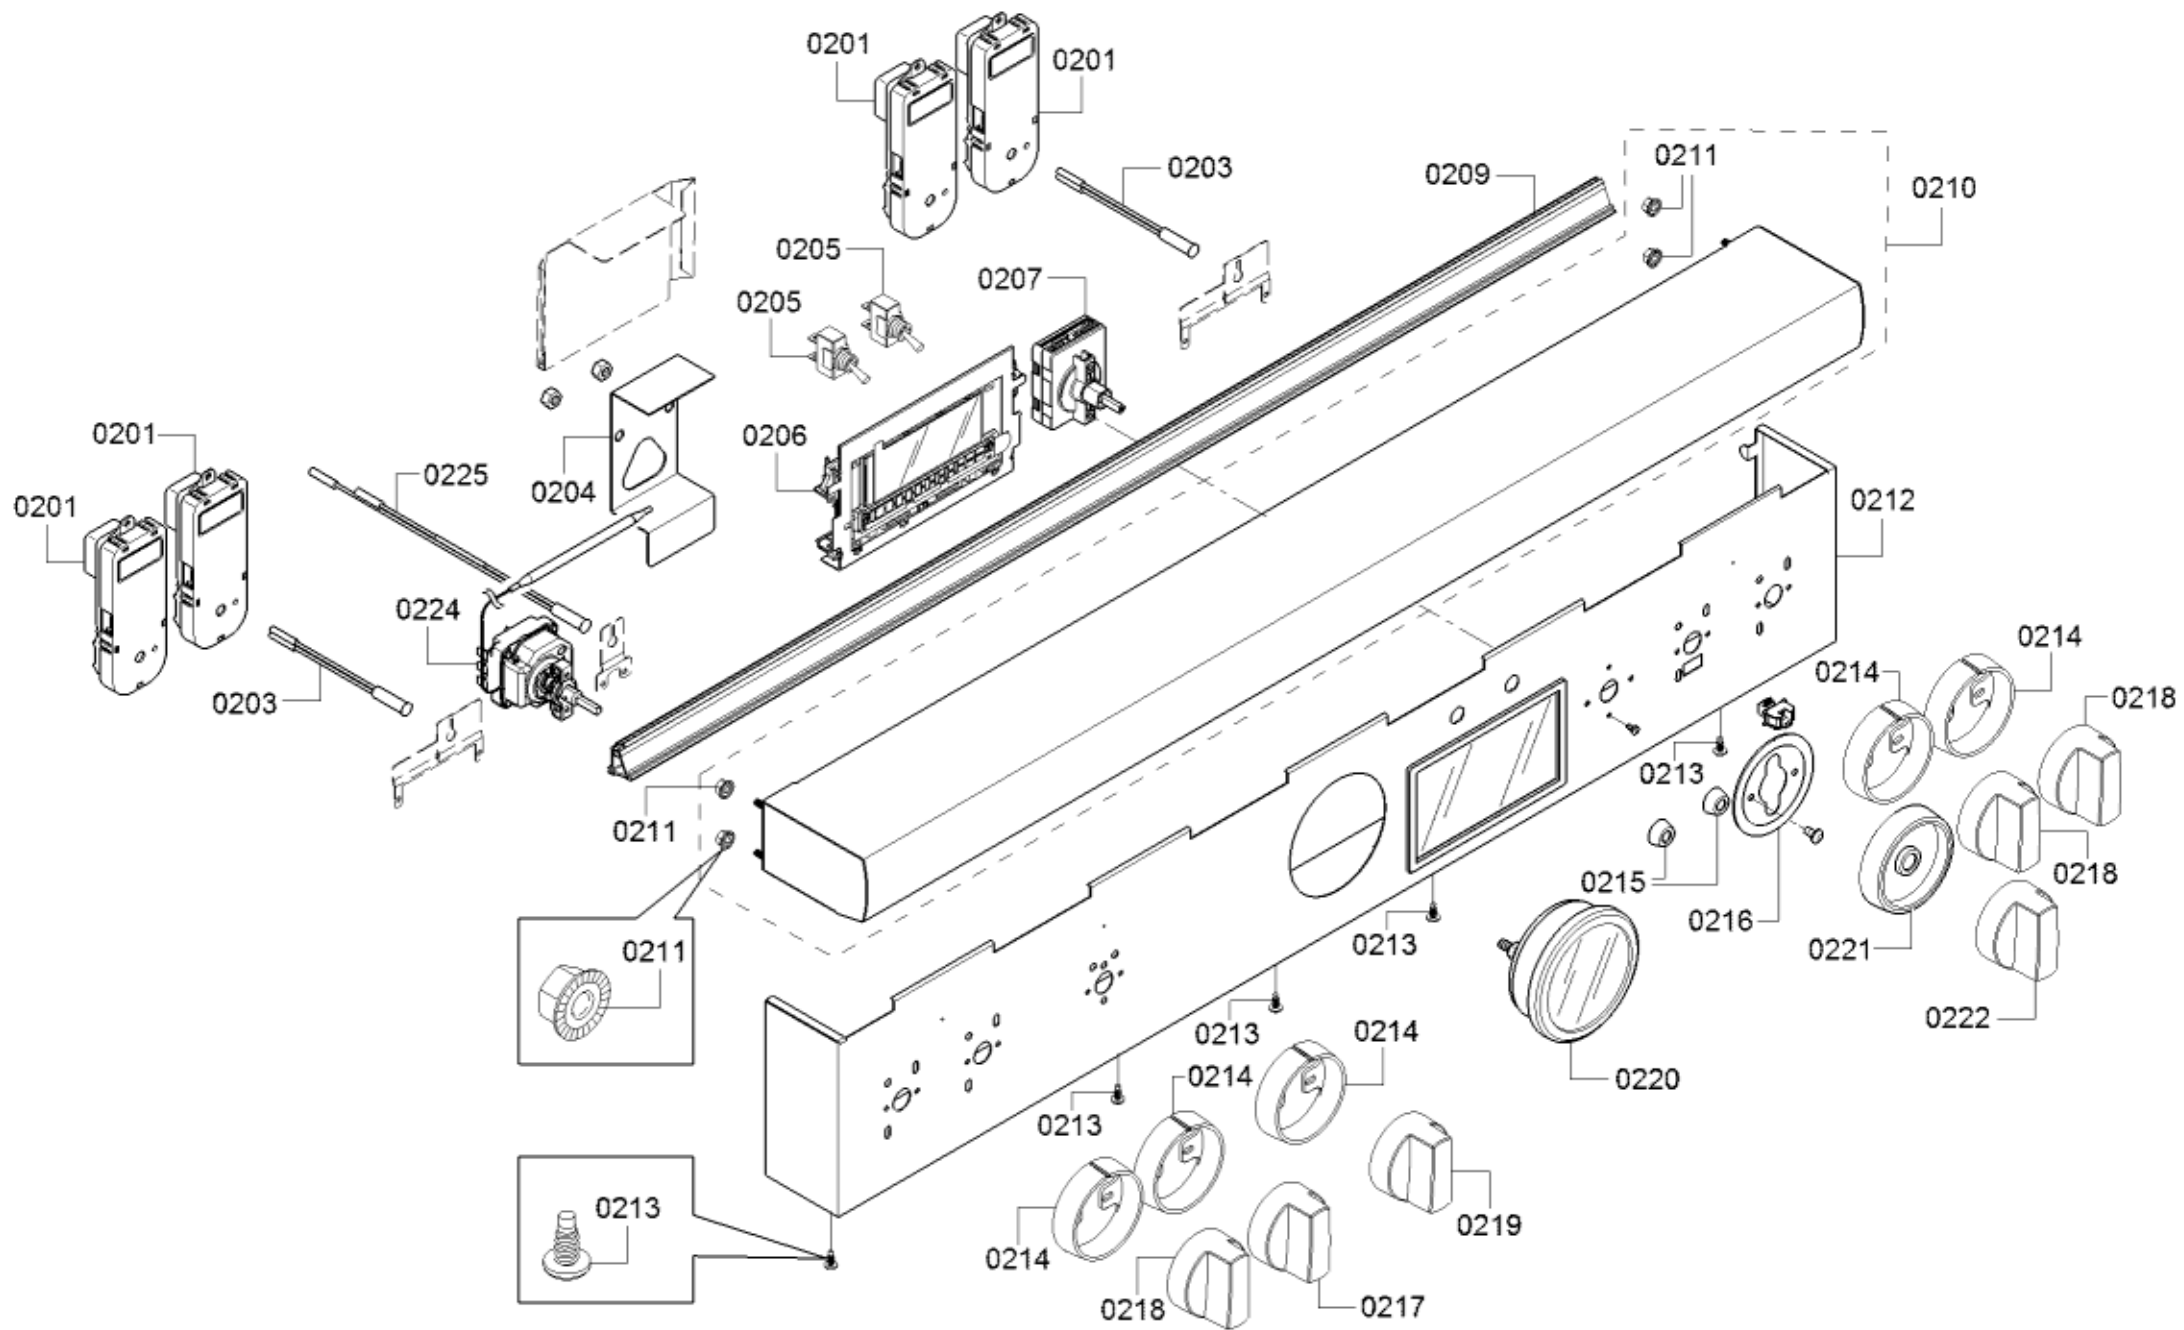

Position ID	Part number.	Replaces:	Description
0401	11032438		Gas tap
0402	11032439		Gas tap
0405	11032440		Gas tap
0406	11032441		Gas tap
0410	00423093		Valve
0412	10003806		Valve
0414	00420807		Screw
0415	00779007		Manifold
0416	20000140		Manifold
0417	10009569		Bracket
0422	10010270		Pipe connection piece
0423	11032864		Gas tap
0424	00754658		Regulator-pressure
0425	10010200		Adapter
0426	11032865		Gas tap
0427	10011592		Extension for inlet

Position ID	Part number.	Replaces:	Description
0501	00778241		Griddle
0502	12024437		Tray
0503	12028074		Heating element
0504	12024439		Retaining plate
0505	12024438		Insulating part
0506	12028085		Cable harness

0199

Position ID	Part number.	Replaces:	Description
0101	00146136		Back wall panel
0102	23000092		Back panel
0103	00649417	00752161	Cover
0104	23000263		Panel side
0105	23000264		Panel side
0107	00619081		Connection piece
0108	20000278		Panel
0106	10013545		Latch

Position ID	Part number.	Replaces:	Description
0803	10011167		Limiter-temperature
0804	00628372		Terminal
0805	00651285		Latch
0806	00618400		Switch-door
0807	10001186		Plate
0808	12013593		Bolt
0809	10001351		Foot
0812	12028141		Cover
0814	00655554		Receiver
0815	20000145		Seal-door
0830	00648862		Cable harness
0811	10014059		Cover
0802	10020212		Fan motor
0801	10020211		Fan motor