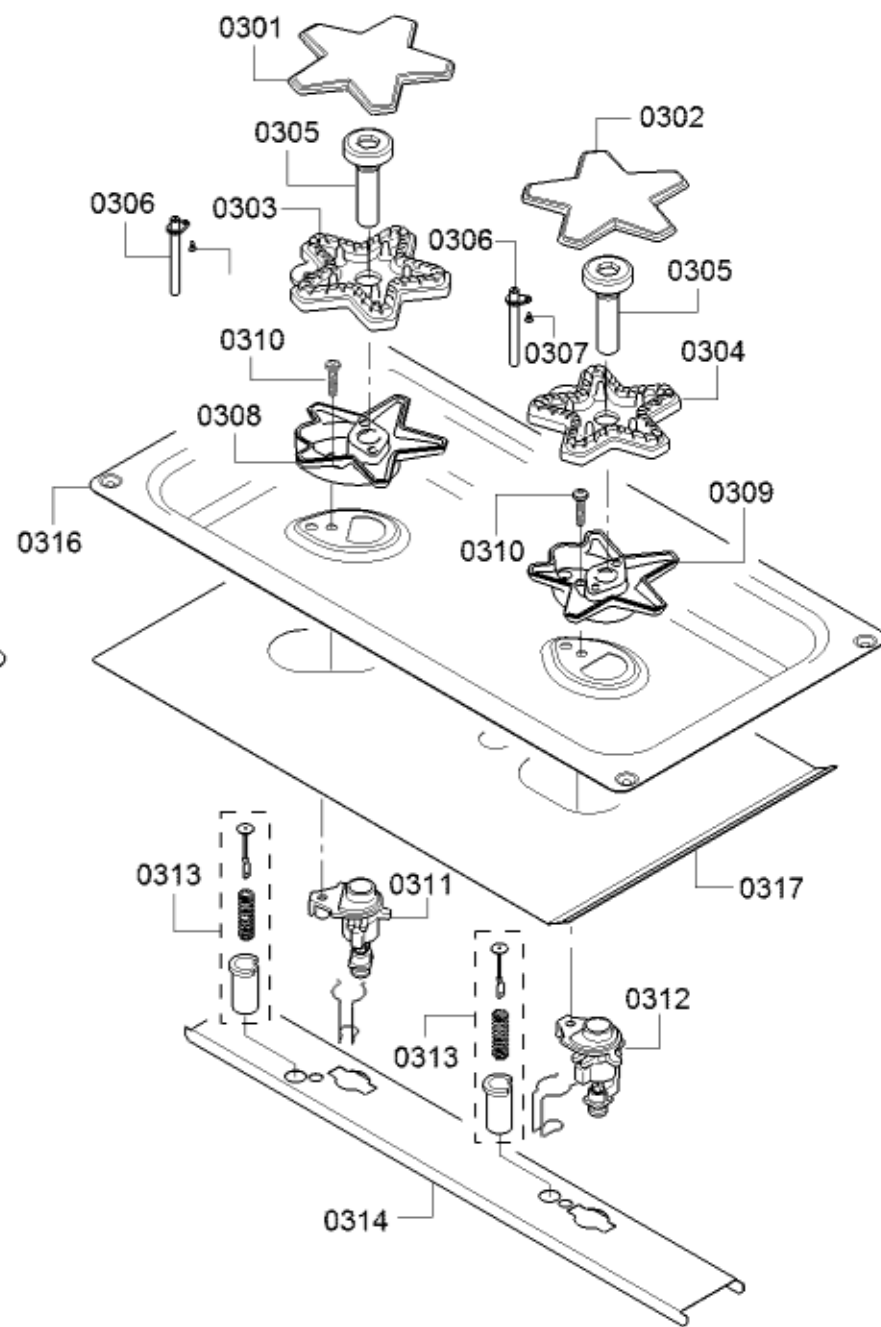

0199

Position ID	Part number.	Replaces:	Description
0101	00146136		Back wall panel
0102	23000092		Back panel
0103	00649417	00752161	Cover
0104	23000263		Panel side
0105	23000264		Panel side
0106	10013545		Latch
0107	00619081		Connection piece
0108	20000278		Panel

0396

Position ID	Part number.	Replaces:	Description
0301	10004490		Burner cap
0302	10004489		Burner cap
0303	10004493		Burner
0304	10004492		Burner
0305	10004495		Venturi nozzle
0306	10006471		Electrode
0307	10008211		Screw
0308	10004498		Burner housing
0309	10004497		Burner housing
0310	10004531		Screw
0311	10006793		Jet
0312	10006797		Jet
0313	12007259		Ignition device
0314	00701902		Rail
0315	10006795		Jet
0316	11013687		Hob top
0317	10008221		Heat shield

Position ID	Part number.	Replaces:	Description
0903	10010275		Screw
0905	10011397		Handle-cap shaped
0906	11032802		Handle-door
0907	10011397		Handle-cap shaped
0908	10010271		Plate
0909	10010274		Screw
0910	10008228		Screw
0911	11032545		Hinge
0912	00618862		Screw
0901	20000155		Door-outer
0902	20000156		Door-inner

Position ID	Part number.	Replaces:	Description
0401	11032438		Gas tap
0402	11032439		Gas tap
0405	11032440		Gas tap
0406	11032441		Gas tap
0410	00423093		Valve
0412	10003806		Valve
0414	00420807		Screw
0415	00779007		Manifold
0416	20000140		Manifold
0417	10009569		Bracket
0422	10010270		Pipe connection piece
0423	11032864		Gas tap
0424	00754658		Regulator-pressure
0425	10010200		Adapter
0426	11032865		Gas tap
0427	10011592		Extension for inlet