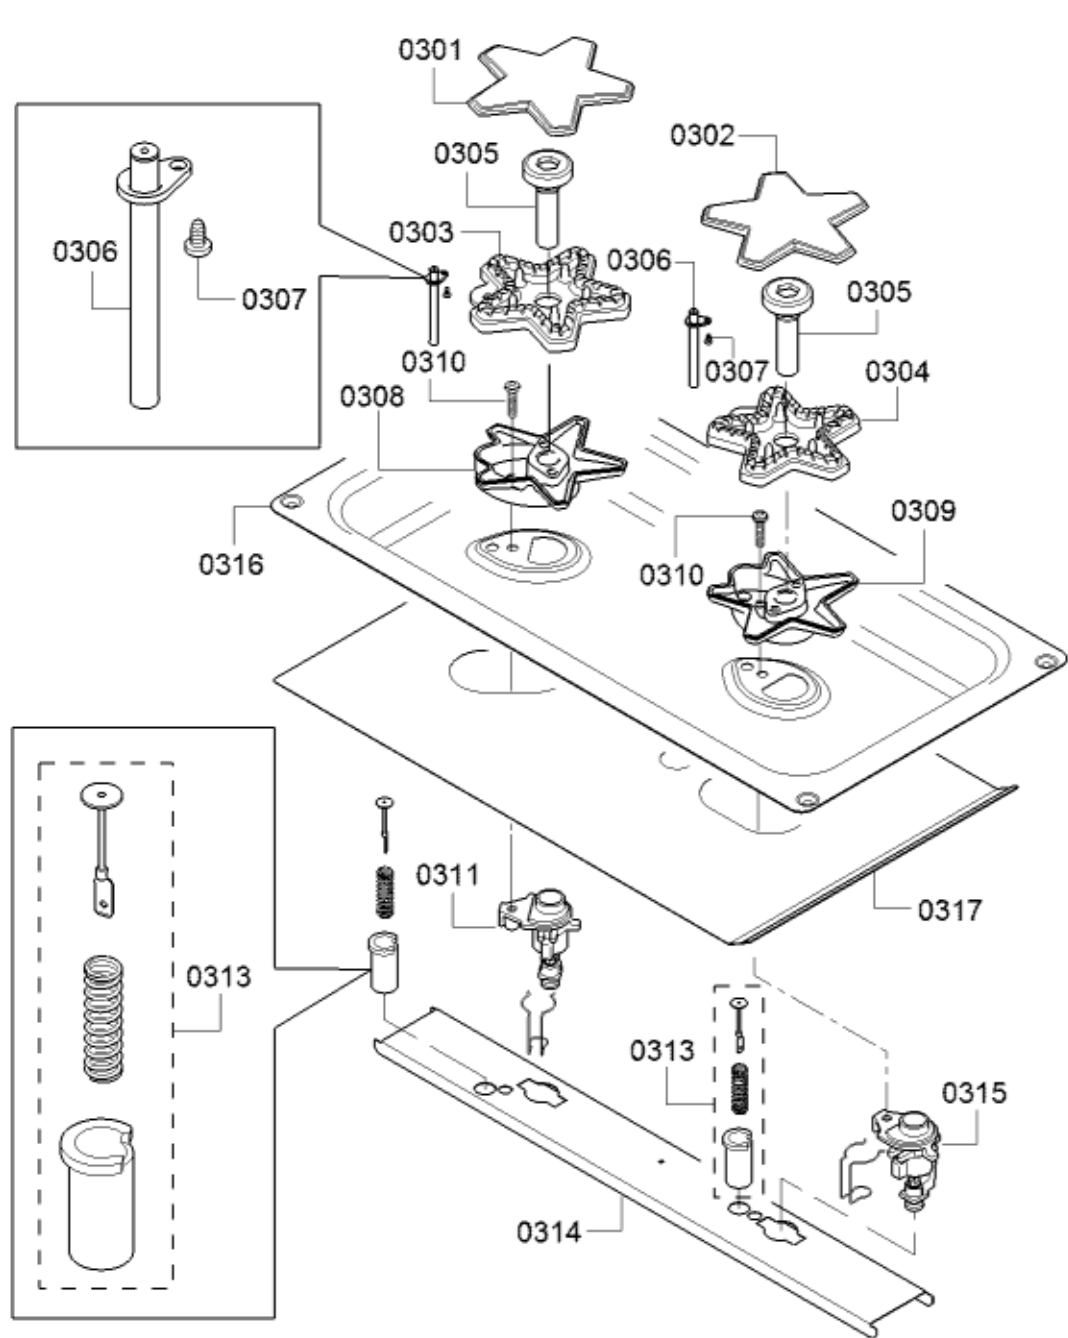

0199

Position ID	Part number.	Replaces:	Description
0101	00146136		Back wall panel
0102	23000092		Back panel
0103	00649417	00752161	Cover
0104	23000263		Panel side
0105	23000264		Panel side
0106	10013545		Latch
0107	00619081		Connection piece
0108	20000278		Panel

0396

Position ID	Part number.	Replaces:	Description
0301	10004490		Burner cap
0302	10004489		Burner cap
0303	10004493		Burner
0304	10004492		Burner
0305	10004495		Venturi nozzle
0306	10006471		Electrode
0307	10008211		Screw
0308	10004498		Burner housing
0309	10004497		Burner housing
0310	10004531		Screw
0311	10006793		Jet
0312	10006797		Jet
0313	12007259		Ignition device
0314	00701902		Rail
0315	10006795		Jet
0316	11013687		Hob top
0317	10008221		Heat shield

Position ID	Part number.	Replaces:	Description
0903	10010275		Screw
0905	10011397		Handle-cap shaped
0906	11032802		Handle-door
0907	10011397		Handle-cap shaped
0908	10010271		Plate
0909	10010274		Screw
0910	10008228		Screw
0911	11032545		Hinge
0912	00618862		Screw
0901	20000155		Door-outer
0902	20000156		Door-inner

Position ID	Part number.	Replaces:	Description
0401	11032438		Gas tap
0402	11032439		Gas tap
0405	11032440		Gas tap
0406	11032441		Gas tap
0410	00423093		Valve
0412	10003806		Valve
0414	00420807		Screw
0415	00779007		Manifold
0416	20000140		Manifold
0417	10009569		Bracket
0422	10010270		Pipe connection piece
0423	11032864		Gas tap
0424	00754658		Regulator-pressure
0425	10010200		Adapter
0426	11032865		Gas tap
0427	10011592		Extension for inlet