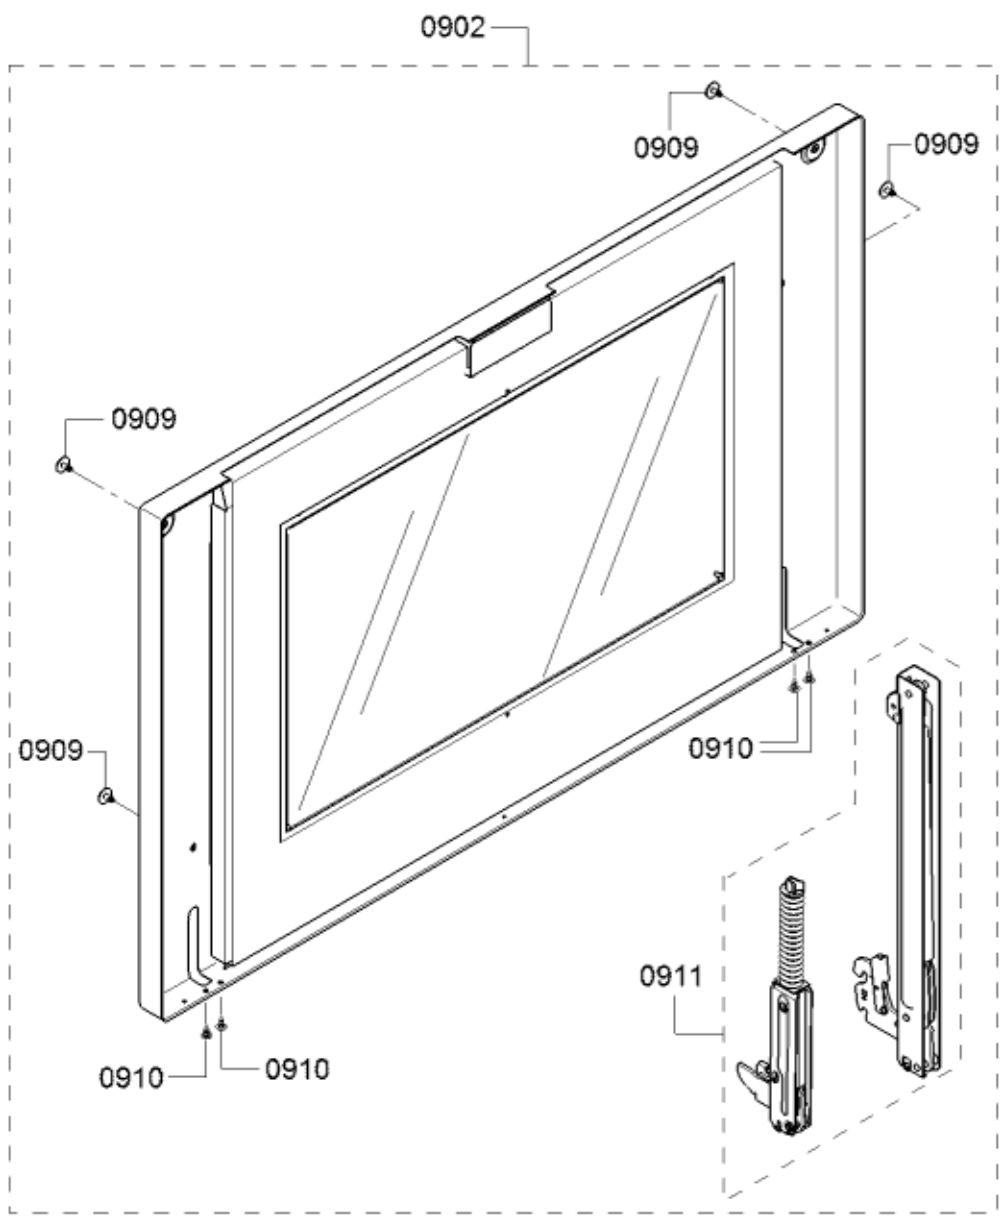

0199

Position ID	Part number.	Replaces:	Description
0101	00146136		Back wall panel
0102	23000092		Back panel
0103	00649417	00752161	Cover
0104	23000263		Panel side
0105	23000264		Panel side
0106	10013545		Latch
0107	00619081		Connection piece
0108	20000278		Panel

0396

Position ID	Part number.	Replaces:	Description
0301	10004490		Burner cap
0302	10004489		Burner cap
0303	10004493		Burner
0304	10004492		Burner
0305	10004495		Venturi nozzle
0306	10006471		Electrode
0307	10008211		Screw
0308	10004498		Burner housing
0309	10004497		Burner housing
0310	10004531		Screw
0311	10006793		Jet
0312	10006797		Jet
0313	12007259		Ignition device
0314	00701902		Rail
0315	10006795		Jet
0316	11013687		Hob top
0317	10008221		Heat shield

Position ID	Part number.	Replaces:	Description
0903	10010275		Screw
0905	10011397		Handle-cap shaped
0906	11032802		Handle-door
0907	10011397		Handle-cap shaped
0908	10010271		Plate
0909	10010274		Screw
0910	10008228		Screw
0911	11032545		Hinge
0912	00618862		Screw
0901	20000155		Door-outer
0902	20000156		Door-inner

Position ID	Part number.	Replaces:	Description
0201	12024418		Module-relay
0203	00617931		Display
0204	11032519		Bracket
0205	00609115		Switch
0206	11032495		Display module not programmed
0206	12028835		Display module programmed
0207	10010232		Encoder
0209	00687127		Light bar
0210	23000467		Support
0211	00623615		Nut
0212	20000025		Panel-facia
0213	00623615		Nut
0214	10008201		Ring
0215	00418122		Ring
0216	10010231		Encoder
0217	10011598		Knob
0218	10008199		Knob
0219	10009568		Knob
0221	10010228		Ring
0222	10010230		Knob
0224	10000773		Regulator-temperature
0225	00617886		Display
0220	12034239		Display-temperature