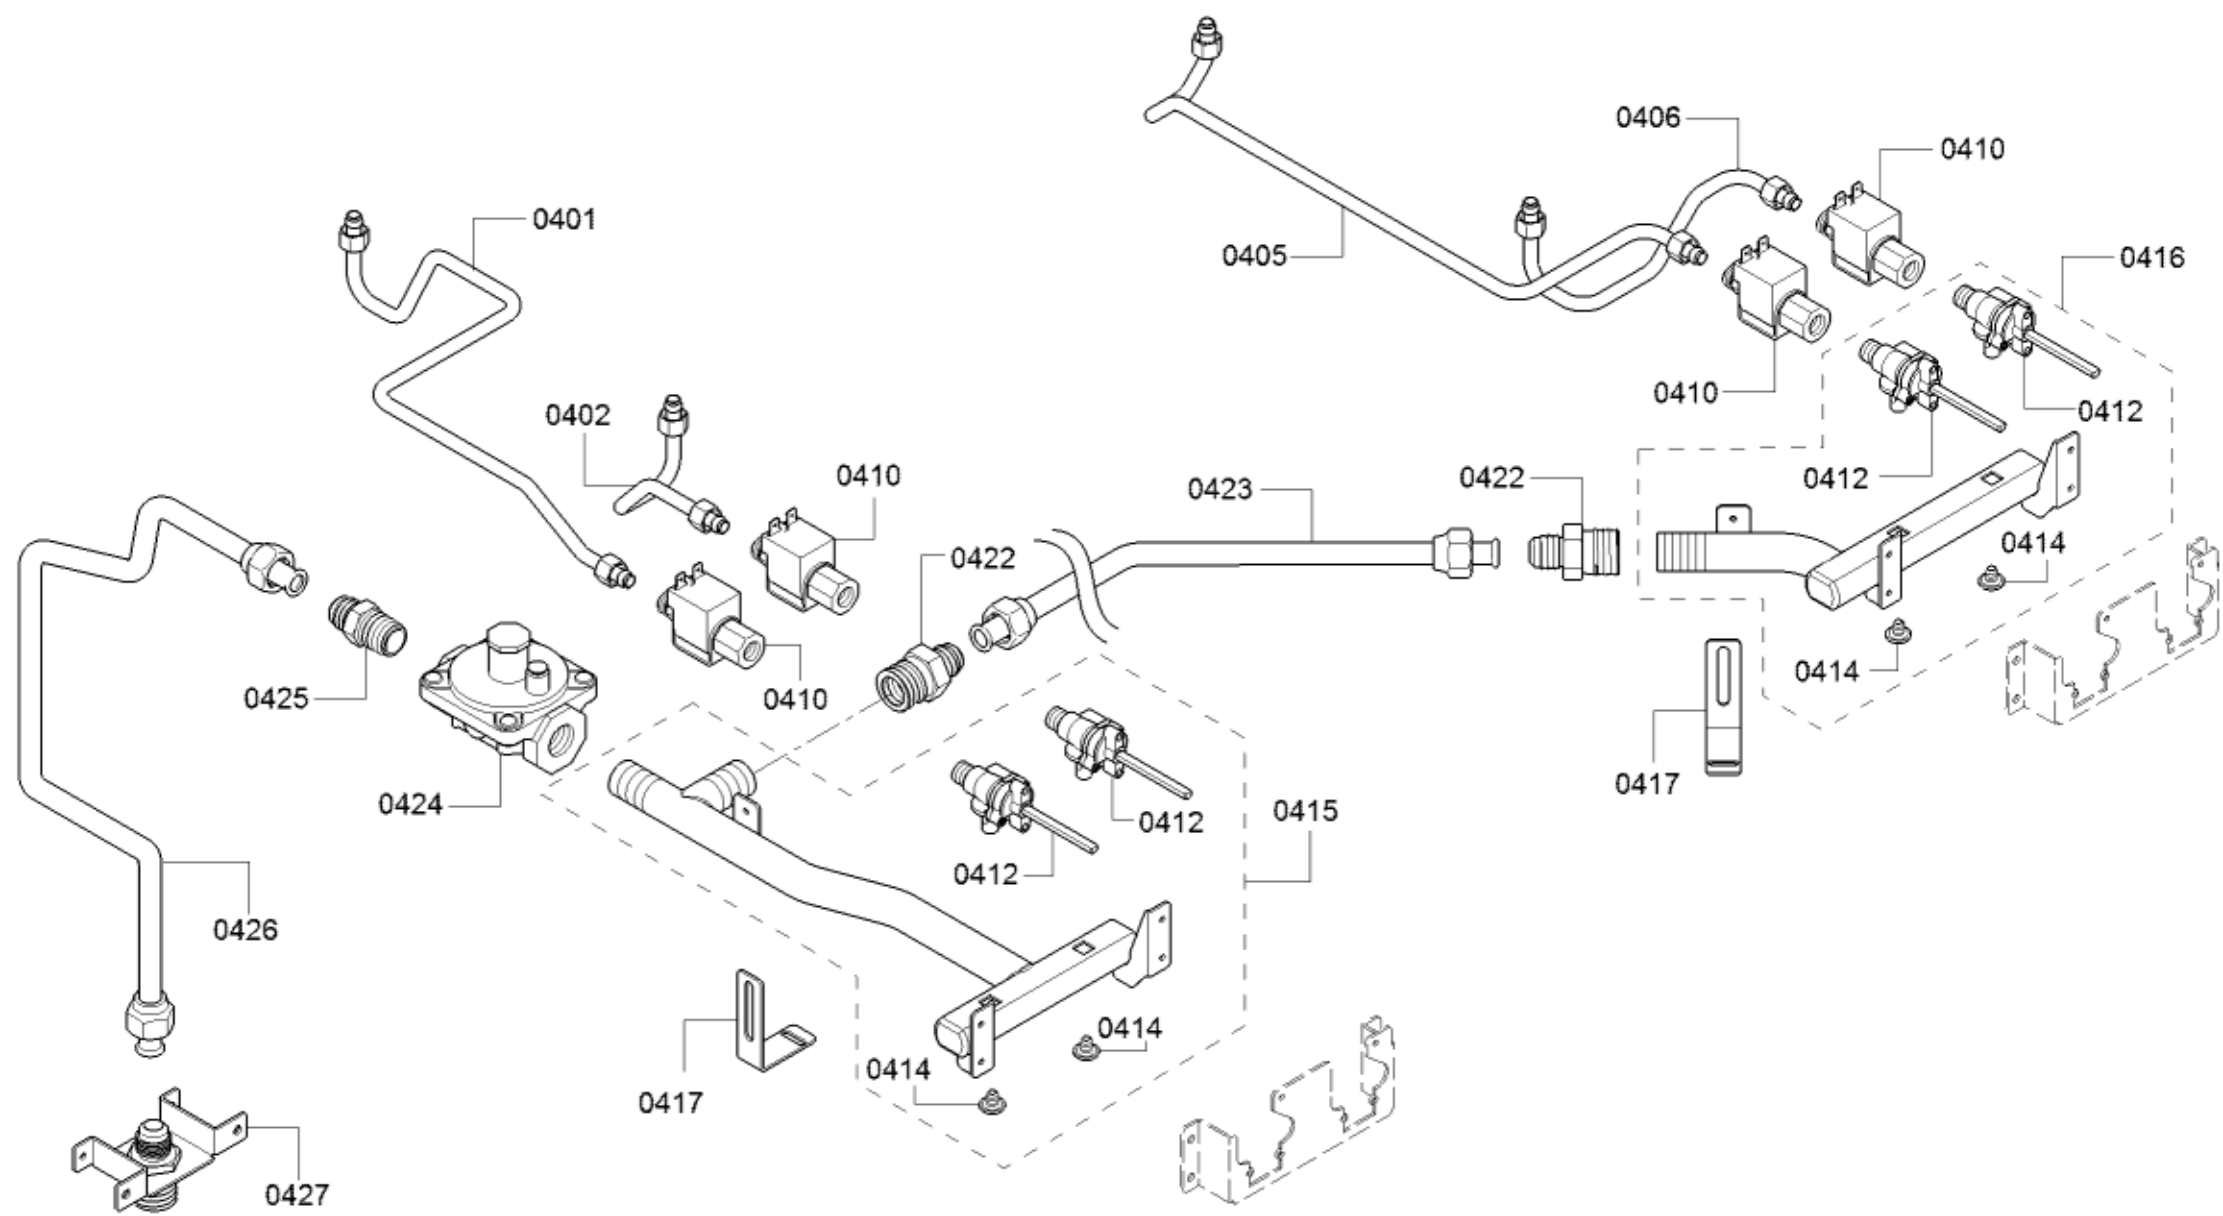

0396

Position ID	Part number.	Replaces:	Description
0301	10004490		Burner cap
0302	10004489		Burner cap
0303	10004493		Burner
0304	10004492		Burner
0305	10004495		Venturi nozzle
0306	10006471		Electrode
0307	10008211		Screw
0308	10004498		Burner housing
0309	10004497		Burner housing
0310	10004531		Screw
0311	10006793		Jet
0312	10006797		Jet
0313	12007259		Ignition device
0314	00701902		Rail
0315	10006795		Jet
0316	11013687		Hob top
0317	10008221		Heat shield

Position ID	Part number.	Replaces:	Description
0201	12024418		Module-relay
0203	00617931		Display
0204	11032519		Bracket
0205	00609115		Switch
0206	11032495		Display module not programmed
0206	12028835		Display module programmed
0207	10010232		Encoder
0209	00687127		Light bar
0210	23000467		Support
0211	00623615		Nut
0212	20000025		Panel-facia
0213	00623615		Nut
0214	10008201		Ring
0215	00418122		Ring
0216	10010231		Encoder
0217	10011598		Knob
0218	10008199		Knob
0219	10009568		Knob
0221	10010228		Ring
0222	10010230		Knob
0224	10000773		Regulator-temperature
0225	00617886		Display
0220	12034239		Display-temperature

Position ID	Part number.	Replaces:	Description
0802	11032087		Fan motor
0803	10011167		Limiter-temperature
0804	00628372		Terminal
0805	00651285		Latch
0806	00618400		Switch-door
0807	10001186		Plate
0808	12013593		Bolt
0809	10001351		Foot
0810	12032338		Cover
0811	12032339		Cover
0812	12028141		Cover
0814	00655554		Receiver
0815	20000145		Seal-door
0830	00648862		Cable harness
0801	10020211		Fan motor

Position ID	Part number.	Replaces:	Description
0401	11032438		Gas tap
0402	11032439		Gas tap
0405	11032440		Gas tap
0406	11032441		Gas tap
0410	00423093		Valve
0412	10003806		Valve
0414	00420807		Screw
0415	00779007		Manifold
0416	20000140		Manifold
0417	10009569		Bracket
0422	10010270		Pipe connection piece
0423	11032864		Gas tap
0424	00754658		Regulator-pressure
0425	10010200		Adapter
0426	11032865		Gas tap
0427	10011592		Extension for inlet