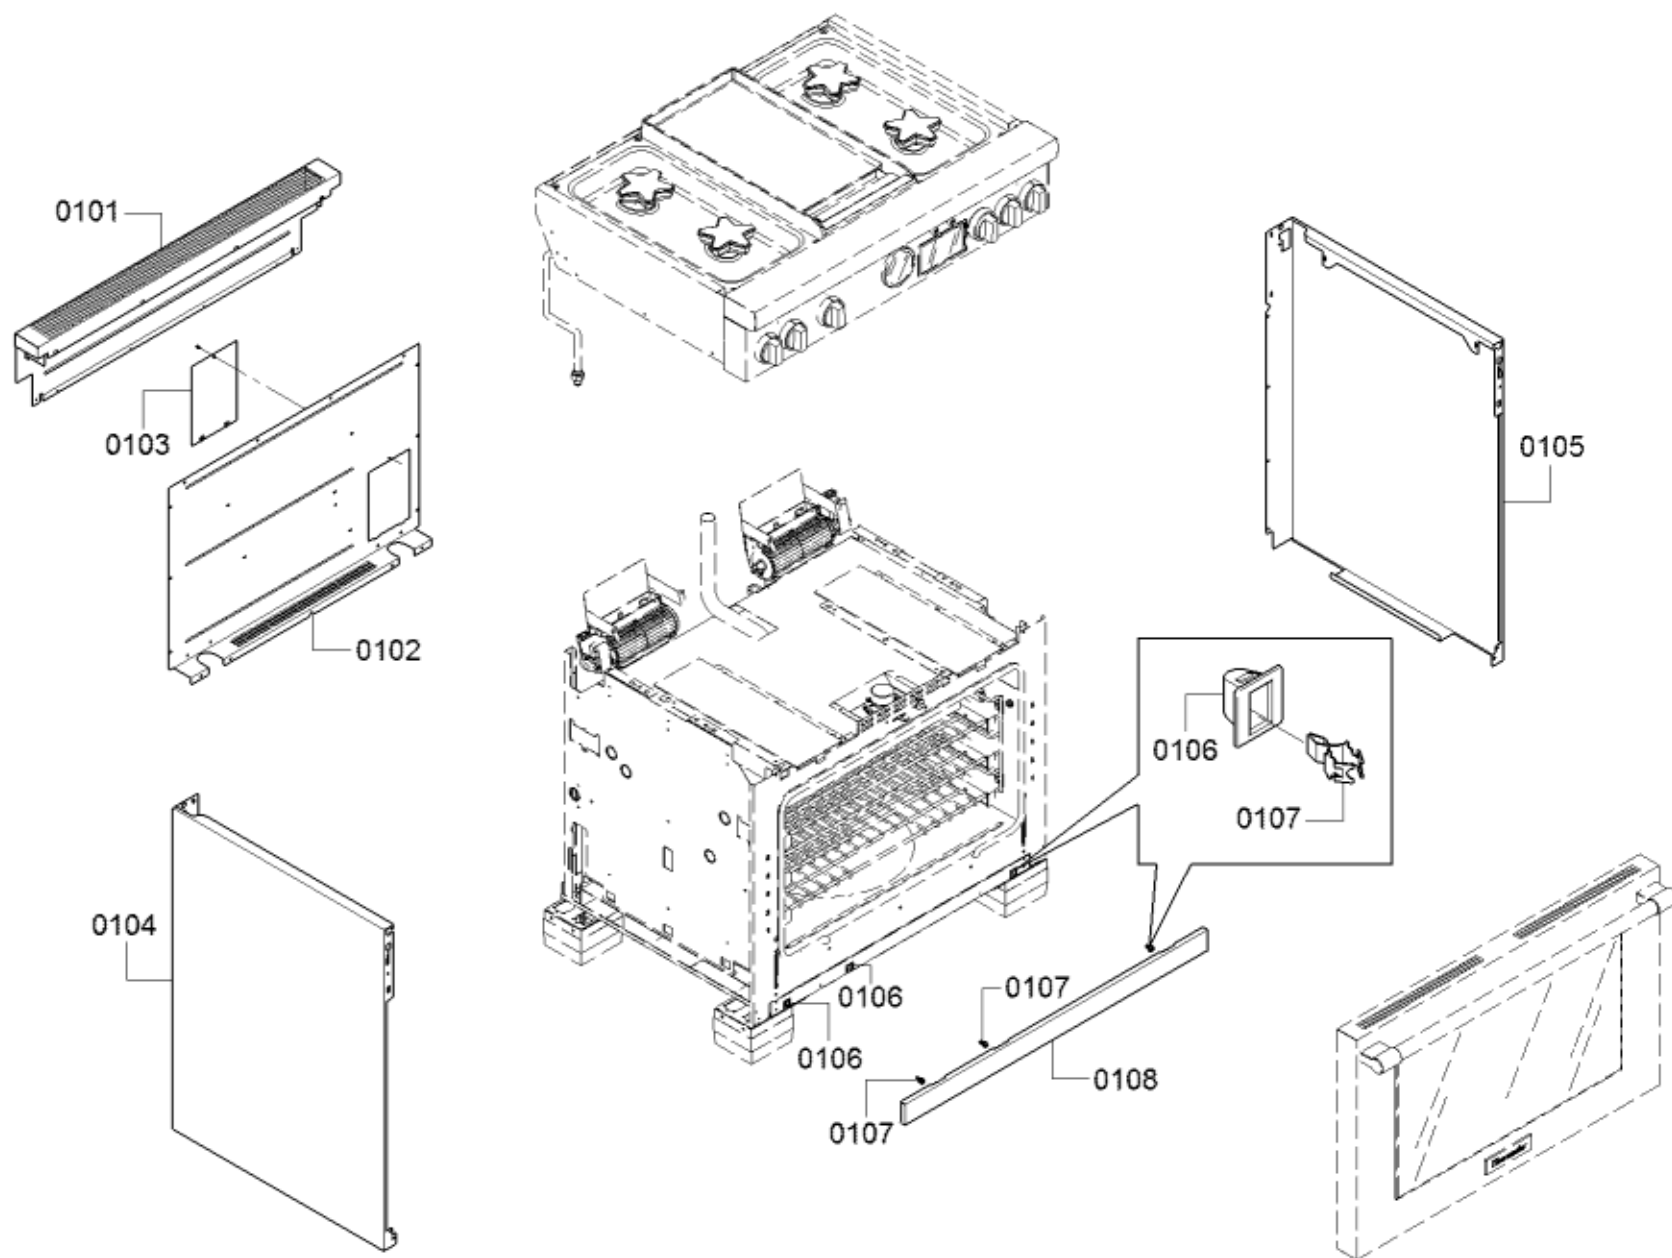

0199

Position ID	Part number.	Replaces:	Description
0101	00146136		Back wall panel
0102	23000092		Back panel
0103	00649417	00752161	Cover
0104	23000263		Panel side
0105	23000264		Panel side
0106	10013545		Latch
0107	00619081		Connection piece
0108	20000278		Panel

0396

Position ID	Part number.	Replaces:	Description
0301	10004490		Burner cap
0302	10004489		Burner cap
0303	10004493		Burner
0304	10004492		Burner
0305	10004495		Venturi nozzle
0306	10006471		Electrode
0307	10008211		Screw
0308	10004498		Burner housing
0309	10004497		Burner housing
0310	10004531		Screw
0311	10006793		Jet
0312	10006797		Jet
0313	12007259		Ignition device
0314	00701902		Rail
0315	10006795		Jet
0316	11013687		Hob top
0317	10008221		Heat shield

Position ID	Part number.	Replaces:	Description
0903	10010275		Screw
0905	10011397		Handle-cap shaped
0906	11032802		Handle-door
0907	10011397		Handle-cap shaped
0908	10010271		Plate
0909	10010274		Screw
0910	10008228		Screw
0911	11032545		Hinge
0912	00618862		Screw
0901	20000155		Door-outer
0902	20000156		Door-inner

Position ID	Part number.	Replaces:	Description
0201	12024418		Module-relay
0203	00617931		Display
0204	11032519		Bracket
0205	00609115		Switch
0206	11032495		Display module not programmed
0206	12028835		Display module programmed
0207	10010232		Encoder
0209	00687127		Light bar
0210	23000467		Support
0211	00623615		Nut
0212	20000025		Panel-facia
0213	00623615		Nut
0214	10008201		Ring
0215	00418122		Ring
0216	10010231		Encoder
0217	10011598		Knob
0218	10008199		Knob
0219	10009568		Knob
0221	10010228		Ring
0222	10010230		Knob
0224	10000773		Regulator-temperature
0225	00617886		Display
0220	12034239		Display-temperature