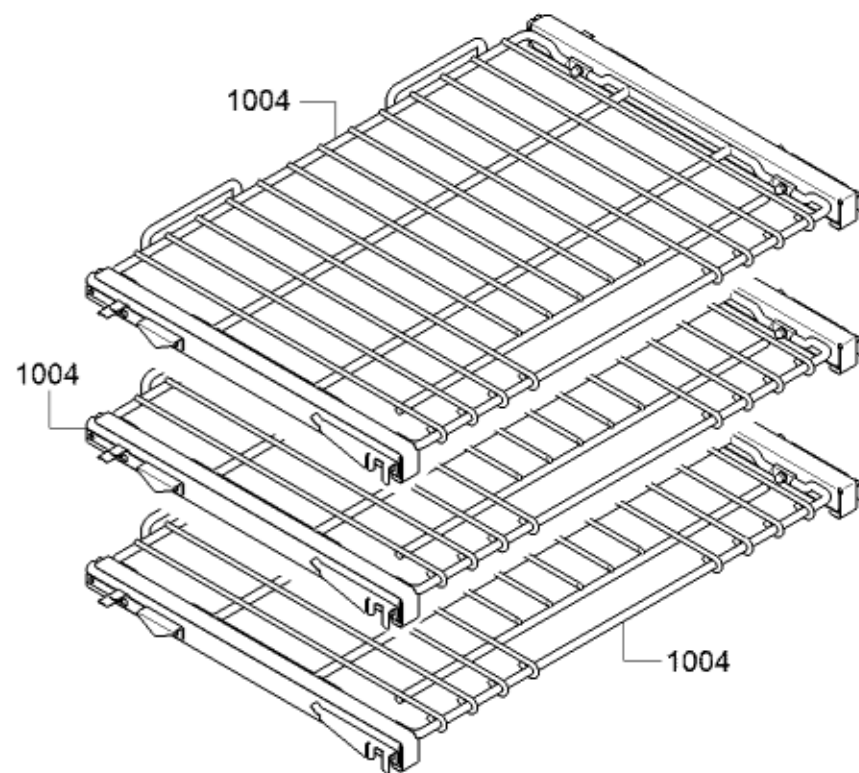

0199

Position ID	Part number.	Replaces:	Description
0101	00146136		Back wall panel
0102	23000092		Back panel
0103	00649417	00752161	Cover
0104	23000263		Panel side
0105	23000264		Panel side
0106	10013545		Latch
0107	00619081		Connection piece
0108	20000278		Panel

0396

Position ID	Part number.	Replaces:	Description
0301	10004490		Burner cap
0302	10004489		Burner cap
0303	10004493		Burner
0304	10004492		Burner
0305	10004495		Venturi nozzle
0306	10006471		Electrode
0307	10008211		Screw
0308	10004498		Burner housing
0309	10004497		Burner housing
0310	10004531		Screw
0311	10006793		Jet
0312	10006797		Jet
0313	12007259		Ignition device
0314	00701902		Rail
0315	10006795		Jet
0316	11013687		Hob top
0317	10008221		Heat shield

Position ID	Part number.	Replaces:	Description
0903	10010275		Screw
0905	10011397		Handle-cap shaped
0906	11032802		Handle-door
0907	10011397		Handle-cap shaped
0908	10010271		Plate
0909	10010274		Screw
0910	10008228		Screw
0911	11032545		Hinge
0912	00618862		Screw
0901	20000155		Door-outer
0902	20000156		Door-inner

Position ID	Part number.	Replaces:	Description
0201	12024418		Module-relay
0203	00617931		Display
0204	11032519		Bracket
0205	00609115		Switch
0206	11032495		Display module not programmed
0206	12028835		Display module programmed
0207	10010232		Encoder
0209	00687127		Light bar
0210	23000467		Support
0211	00623615		Nut
0212	20000025		Panel-facia
0213	00623615		Nut
0214	10008201		Ring
0215	00418122		Ring
0216	10010231		Encoder
0217	10011598		Knob
0218	10008199		Knob
0219	10009568		Knob
0221	10010228		Ring
0222	10010230		Knob
0224	10000773		Regulator-temperature
0225	00617886		Display
0220	12034239		Display-temperature