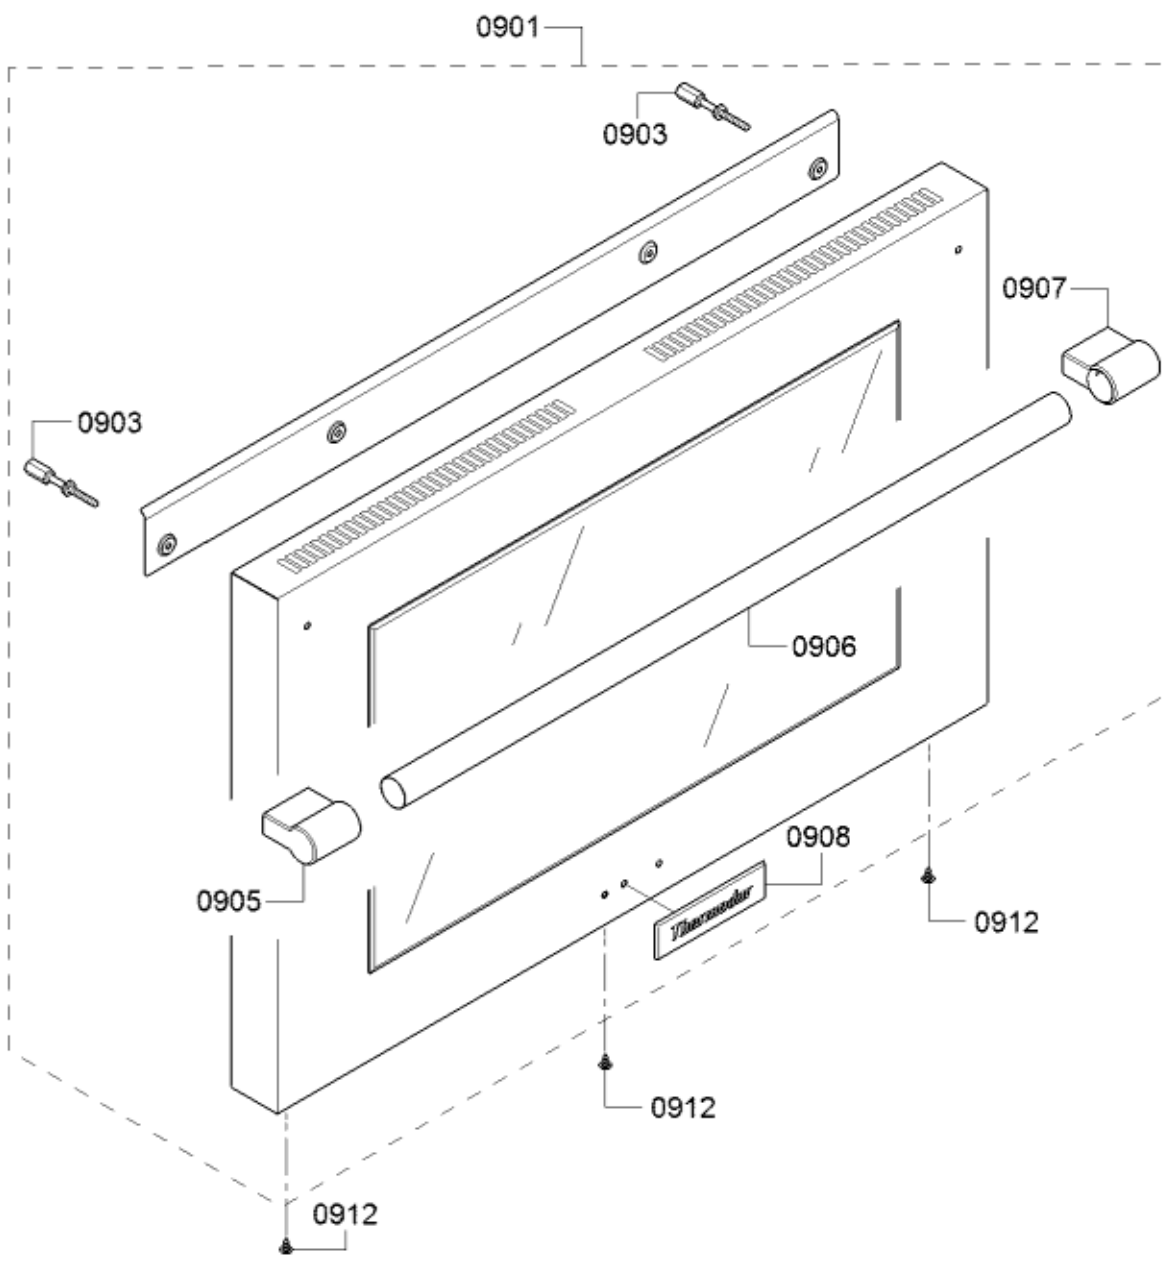

0199

Position ID	Part number.	Replaces:	Description
0101	00146136		Back wall panel
0102	23000092		Back panel
0103	00649417	00752161	Cover
0104	23000263		Panel side
0105	23000264		Panel side
0106	10013545		Latch
0107	00619081		Connection piece
0108	20000278		Panel

0396

Position ID	Part number.	Replaces:	Description
0301	10004490		Burner cap
0302	10004489		Burner cap
0303	10004493		Burner
0304	10004492		Burner
0305	10004495		Venturi nozzle
0306	10006471		Electrode
0307	10008211		Screw
0308	10004498		Burner housing
0309	10004497		Burner housing
0310	10004531		Screw
0311	10006793		Jet
0312	10006797		Jet
0313	12007259		Ignition device
0314	00701902		Rail
0315	10006795		Jet
0316	11013687		Hob top
0317	10008221		Heat shield

Position ID	Part number.	Replaces:	Description
0903	10010275		Screw
0905	10011397		Handle-cap shaped
0906	11032802		Handle-door
0907	10011397		Handle-cap shaped
0908	10010271		Plate
0909	10010274		Screw
0910	10008228		Screw
0911	11032545		Hinge
0912	00618862		Screw
0901	20000155		Door-outer
0902	20000156		Door-inner

Position ID	Part number.	Replaces:	Description
0201	12024418		Module-relay
0203	00617931		Display
0204	11032519		Bracket
0205	00609115		Switch
0206	11032495		Display module not programmed
0206	12028835		Display module programmed
0207	10010232		Encoder
0209	00687127		Light bar
0210	23000467		Support
0211	00623615		Nut
0212	20000025		Panel-facia
0213	00623615		Nut
0214	10008201		Ring
0215	00418122		Ring
0216	10010231		Encoder
0217	10011598		Knob
0218	10008199		Knob
0219	10009568		Knob
0221	10010228		Ring
0222	10010230		Knob
0224	10000773		Regulator-temperature
0225	00617886		Display
0220	12034239		Display-temperature