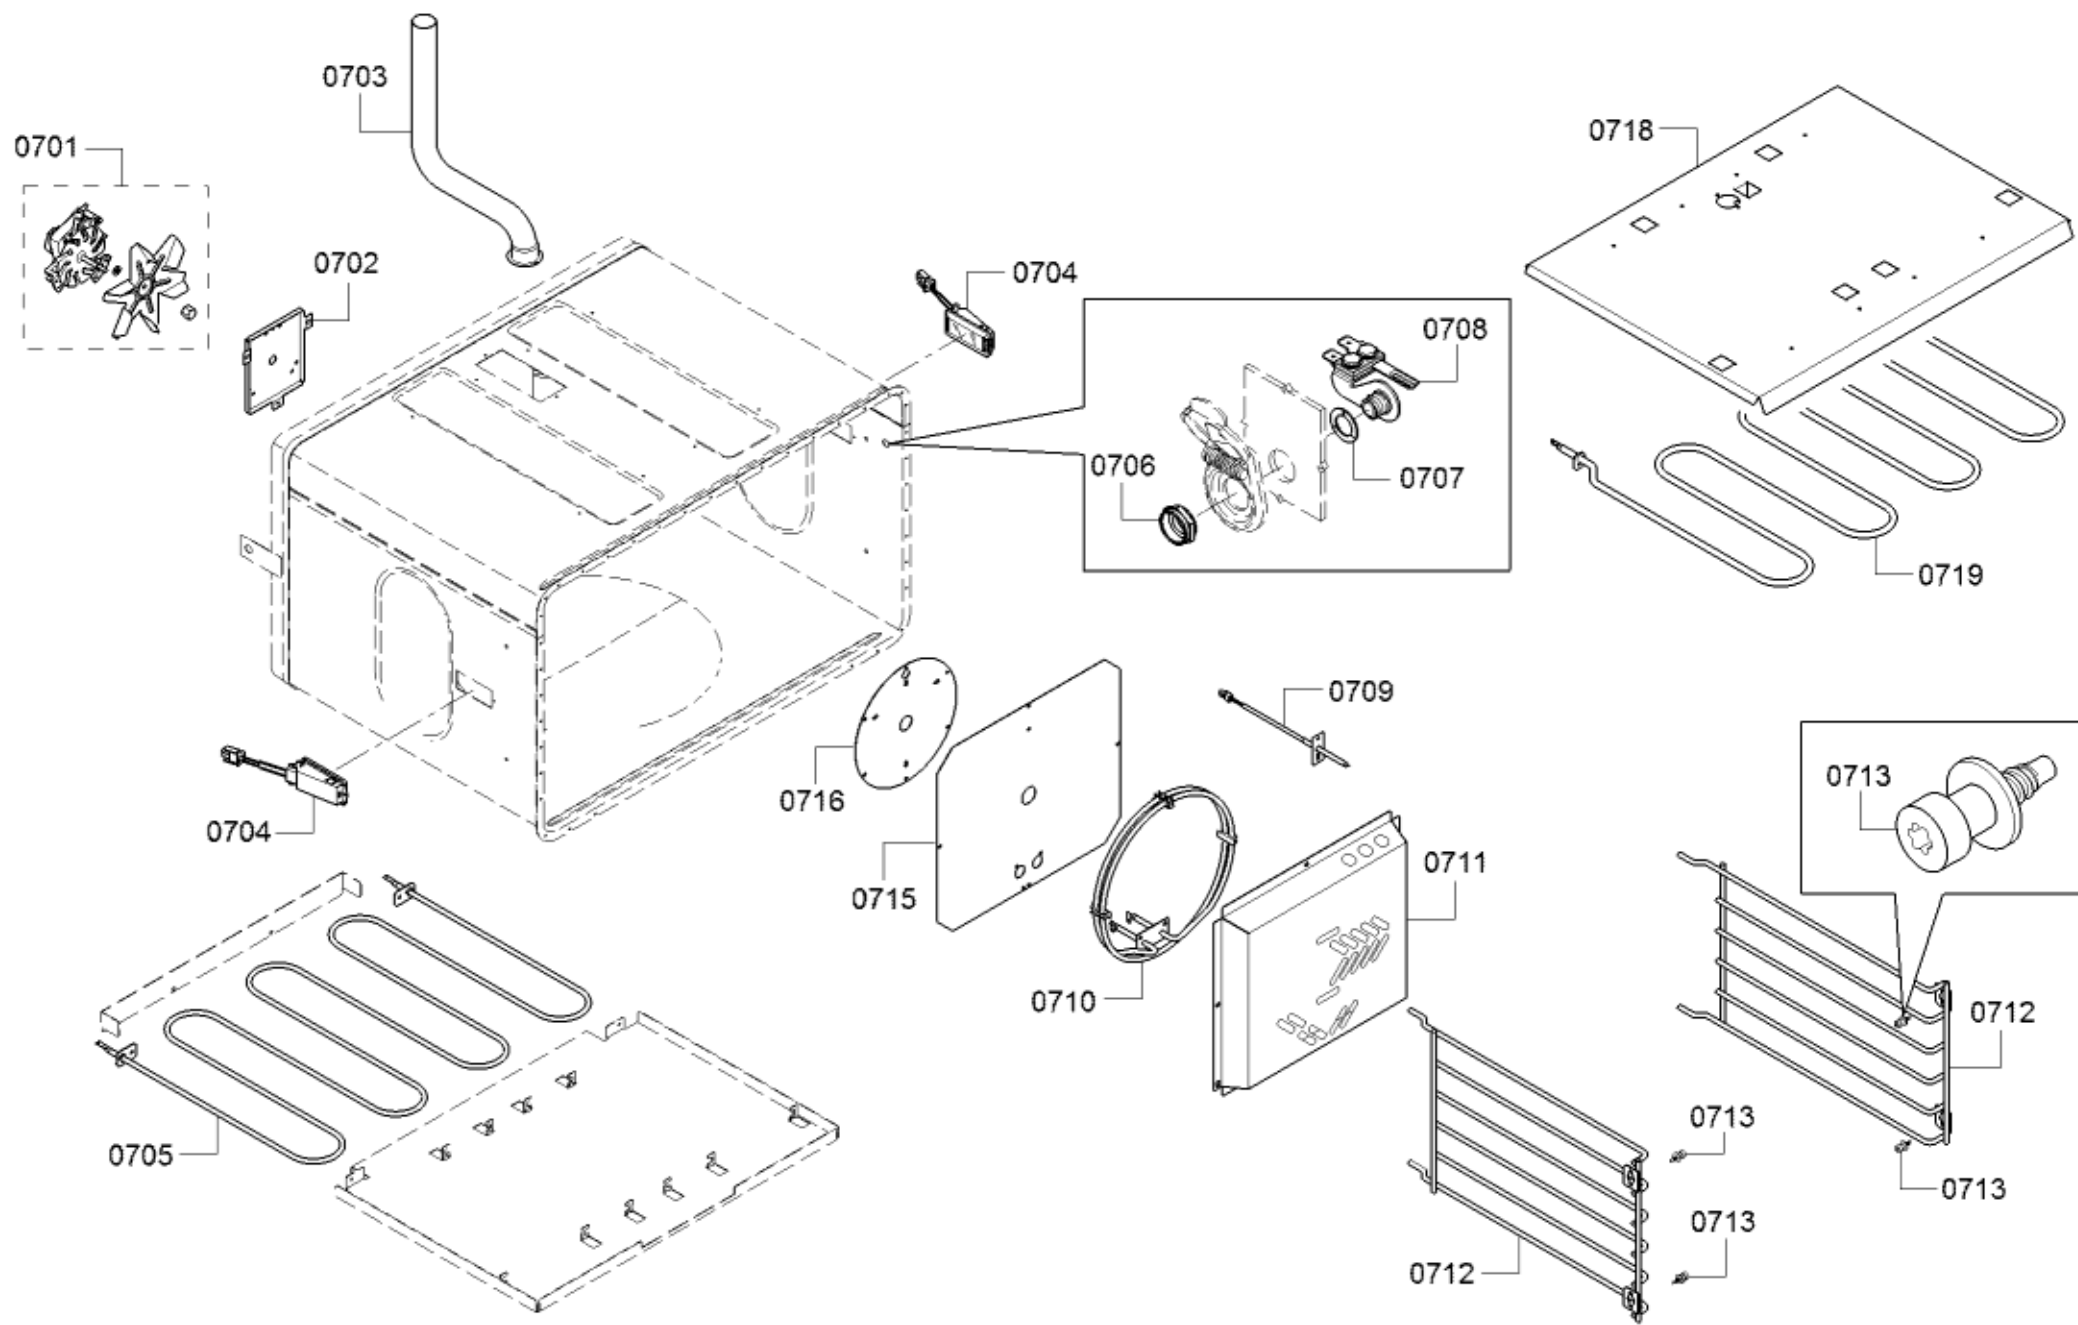

Position ID	Part number.	Replaces:	Description
1001	00145306		Grill grid
1002	00637940		Grate Foot Replacement Kit
1004	00774617		36" Telescopic Rack
1005	11013689		Grill tray
1006	00484628	00449757	Tray for Broiler Pan
1007	10010207		Bracket
1008	12022200		Sensor

Position ID	Part number.	Replaces:	Description
0501	00778241		Griddle
0502	12024437		Tray
0503	12028074		Heating element
0504	12024439		Retaining plate
0505	12024438		Insulating part
0506	12028085		Cable harness

Position ID	Part number.	Replaces:	Description
0802	11032087		Fan motor
0803	10011167		Limiter-temperature
0804	00628372		Terminal
0805	00651285		Latch
0806	00618400		Switch-door
0807	10001186		Plate
0808	12013593		Bolt
0809	10001351		Foot
0810	12032338		Cover
0811	12032339		Cover
0812	12028141		Cover
0814	00655554		Receiver
0815	20000145		Seal-door
0830	00648862		Cable harness
0801	10020211		Fan motor

Position ID	Part number.	Replaces:	Description
0401	11032438		Gas tap
0402	11032439		Gas tap
0405	11032440		Gas tap
0406	11032441		Gas tap
0410	00423093		Valve
0412	10003806		Valve
0414	00420807		Screw
0415	00779007		Manifold
0416	20000140		Manifold
0417	10009569		Bracket
0422	10010270		Pipe connection piece
0423	11032864		Gas tap
0424	00754658		Regulator-pressure
0425	10010200		Adapter
0426	11032865		Gas tap
0427	10011592		Extension for inlet