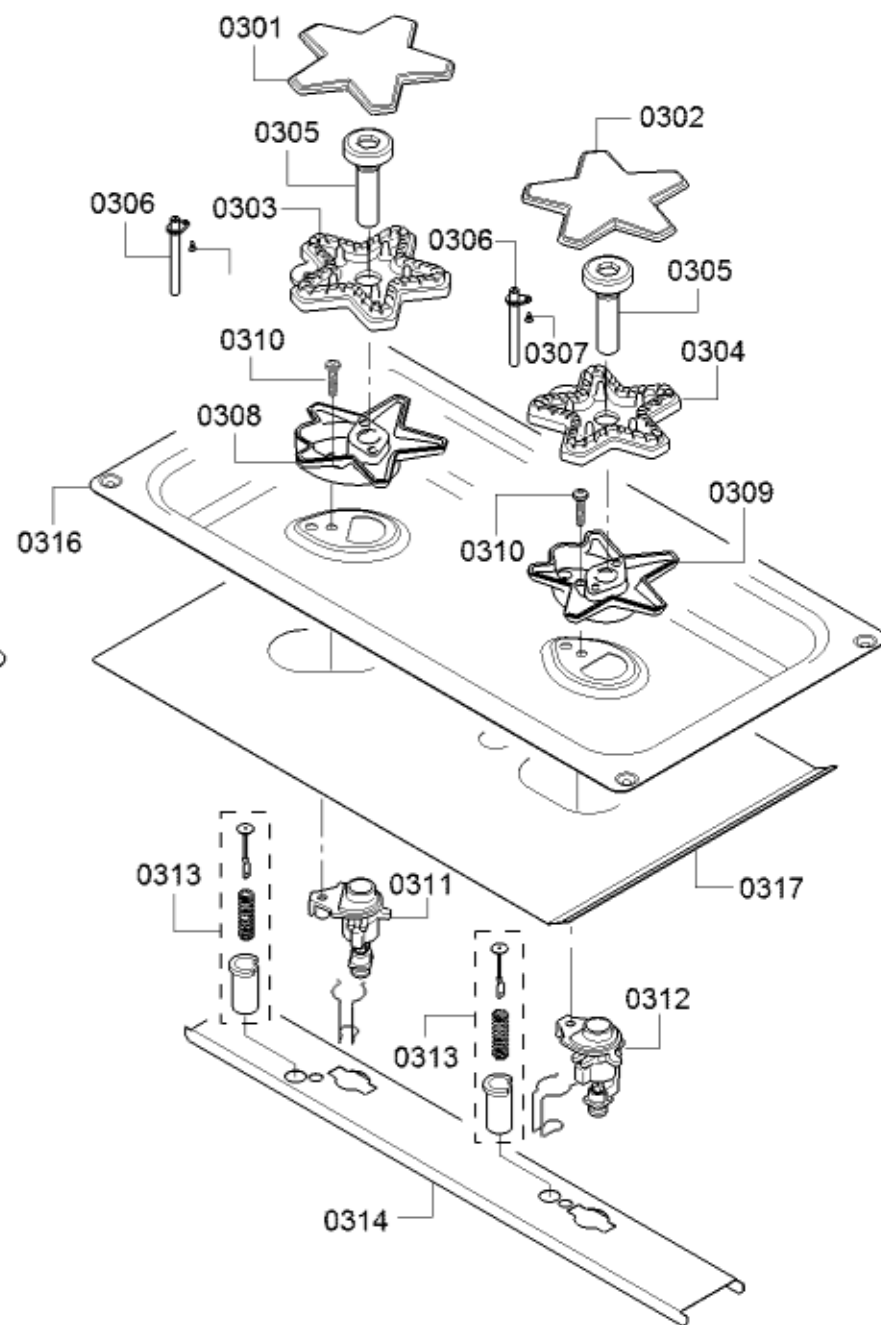

0199

Position ID	Part number.	Replaces:	Description
0101	00146136		Back wall panel
0102	23000092		Back panel
0103	00649417	00752161	Cover
0104	23000263		Panel side
0105	23000264		Panel side
0106	10013545		Latch
0107	00619081		Connection piece
0108	20000278		Panel

0396

Position ID	Part number.	Replaces:	Description
0301	10004490		Burner cap
0302	10004489		Burner cap
0303	10004493		Burner
0304	10004492		Burner
0305	10004495		Venturi nozzle
0306	10006471		Electrode
0307	10008211		Screw
0308	10004498		Burner housing
0309	10004497		Burner housing
0310	10004531		Screw
0311	10006793		Jet
0312	10006797		Jet
0313	12007259		Ignition device
0314	00701902		Rail
0315	10006795		Jet
0316	11013687		Hob top
0317	10008221		Heat shield

Position ID	Part number.	Replaces:	Description
0903	10010275		Screw
0905	10011397		Handle-cap shaped
0906	11032802		Handle-door
0907	10011397		Handle-cap shaped
0908	10010271		Plate
0909	10010274		Screw
0910	10008228		Screw
0911	11032545		Hinge
0912	00618862		Screw
0901	20000155		Door-outer
0902	20000156		Door-inner

Position ID	Part number.	Replaces:	Description
0401	11032438		Gas tap
0402	11032439		Gas tap
0405	11032440		Gas tap
0406	11032441		Gas tap
0410	00423093		Valve
0412	10003806		Valve
0414	00420807		Screw
0415	00779007		Manifold
0416	20000140		Manifold
0417	10009569		Bracket
0422	10010270		Pipe connection piece
0423	11032864		Gas tap
0424	00754658		Regulator-pressure
0425	10010200		Adapter
0426	11032865		Gas tap
0427	10011592		Extension for inlet