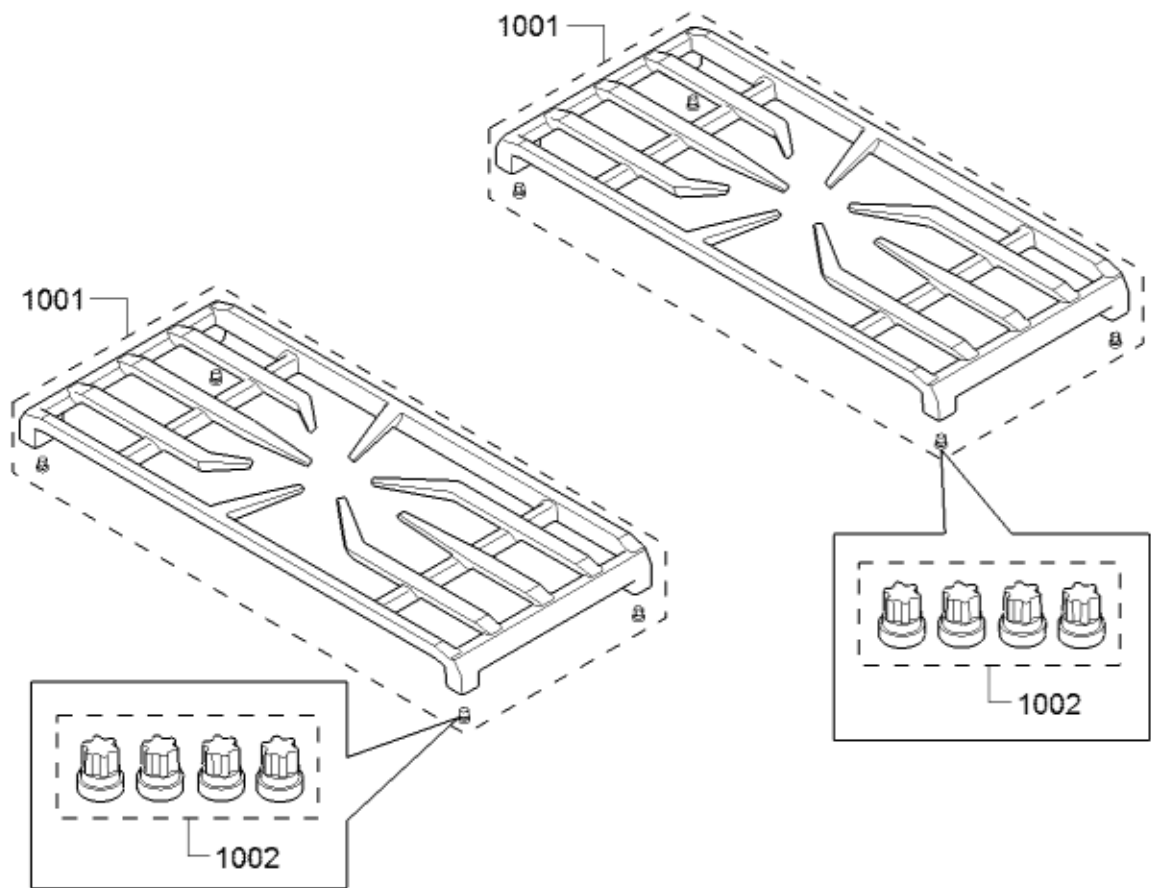

0199

Position ID	Part number.	Replaces:	Description
0101	00146136		Back wall panel
0102	23000092		Back panel
0103	00649417	00752161	Cover
0104	23000263		Panel side
0105	23000264		Panel side
0106	10013545		Latch
0107	00619081		Connection piece
0108	20000278		Panel

0396

Position ID	Part number.	Replaces:	Description
0301	10004490		Burner cap
0302	10004489		Burner cap
0303	10004493		Burner
0304	10004492		Burner
0305	10004495		Venturi nozzle
0306	10006471		Electrode
0307	10008211		Screw
0308	10004498		Burner housing
0309	10004497		Burner housing
0310	10004531		Screw
0311	10006793		Jet
0312	10006797		Jet
0313	12007259		Ignition device
0314	00701902		Rail
0315	10006795		Jet
0316	11013687		Hob top
0317	10008221		Heat shield

Position ID	Part number.	Replaces:	Description
0903	10010275		Screw
0905	10011397		Handle-cap shaped
0906	11032802		Handle-door
0907	10011397		Handle-cap shaped
0908	10010271		Plate
0909	10010274		Screw
0910	10008228		Screw
0911	11032545		Hinge
0912	00618862		Screw
0901	20000155		Door-outer
0902	20000156		Door-inner

Position ID	Part number.	Replaces:	Description
0201	12024418		Module-relay
0203	00617931		Display
0204	11032519		Bracket
0205	00609115		Switch
0206	11032495		Display module not programmed
0206	12028835		Display module programmed
0207	10010232		Encoder
0209	00687127		Light bar
0210	23000467		Support
0211	00623615		Nut
0212	20000025		Panel-facia
0213	00623615		Nut
0214	10008201		Ring
0215	00418122		Ring
0216	10010231		Encoder
0217	10011598		Knob
0218	10008199		Knob
0219	10009568		Knob
0221	10010228		Ring
0222	10010230		Knob
0224	10000773		Regulator-temperature
0225	00617886		Display
0220	12034239		Display-temperature