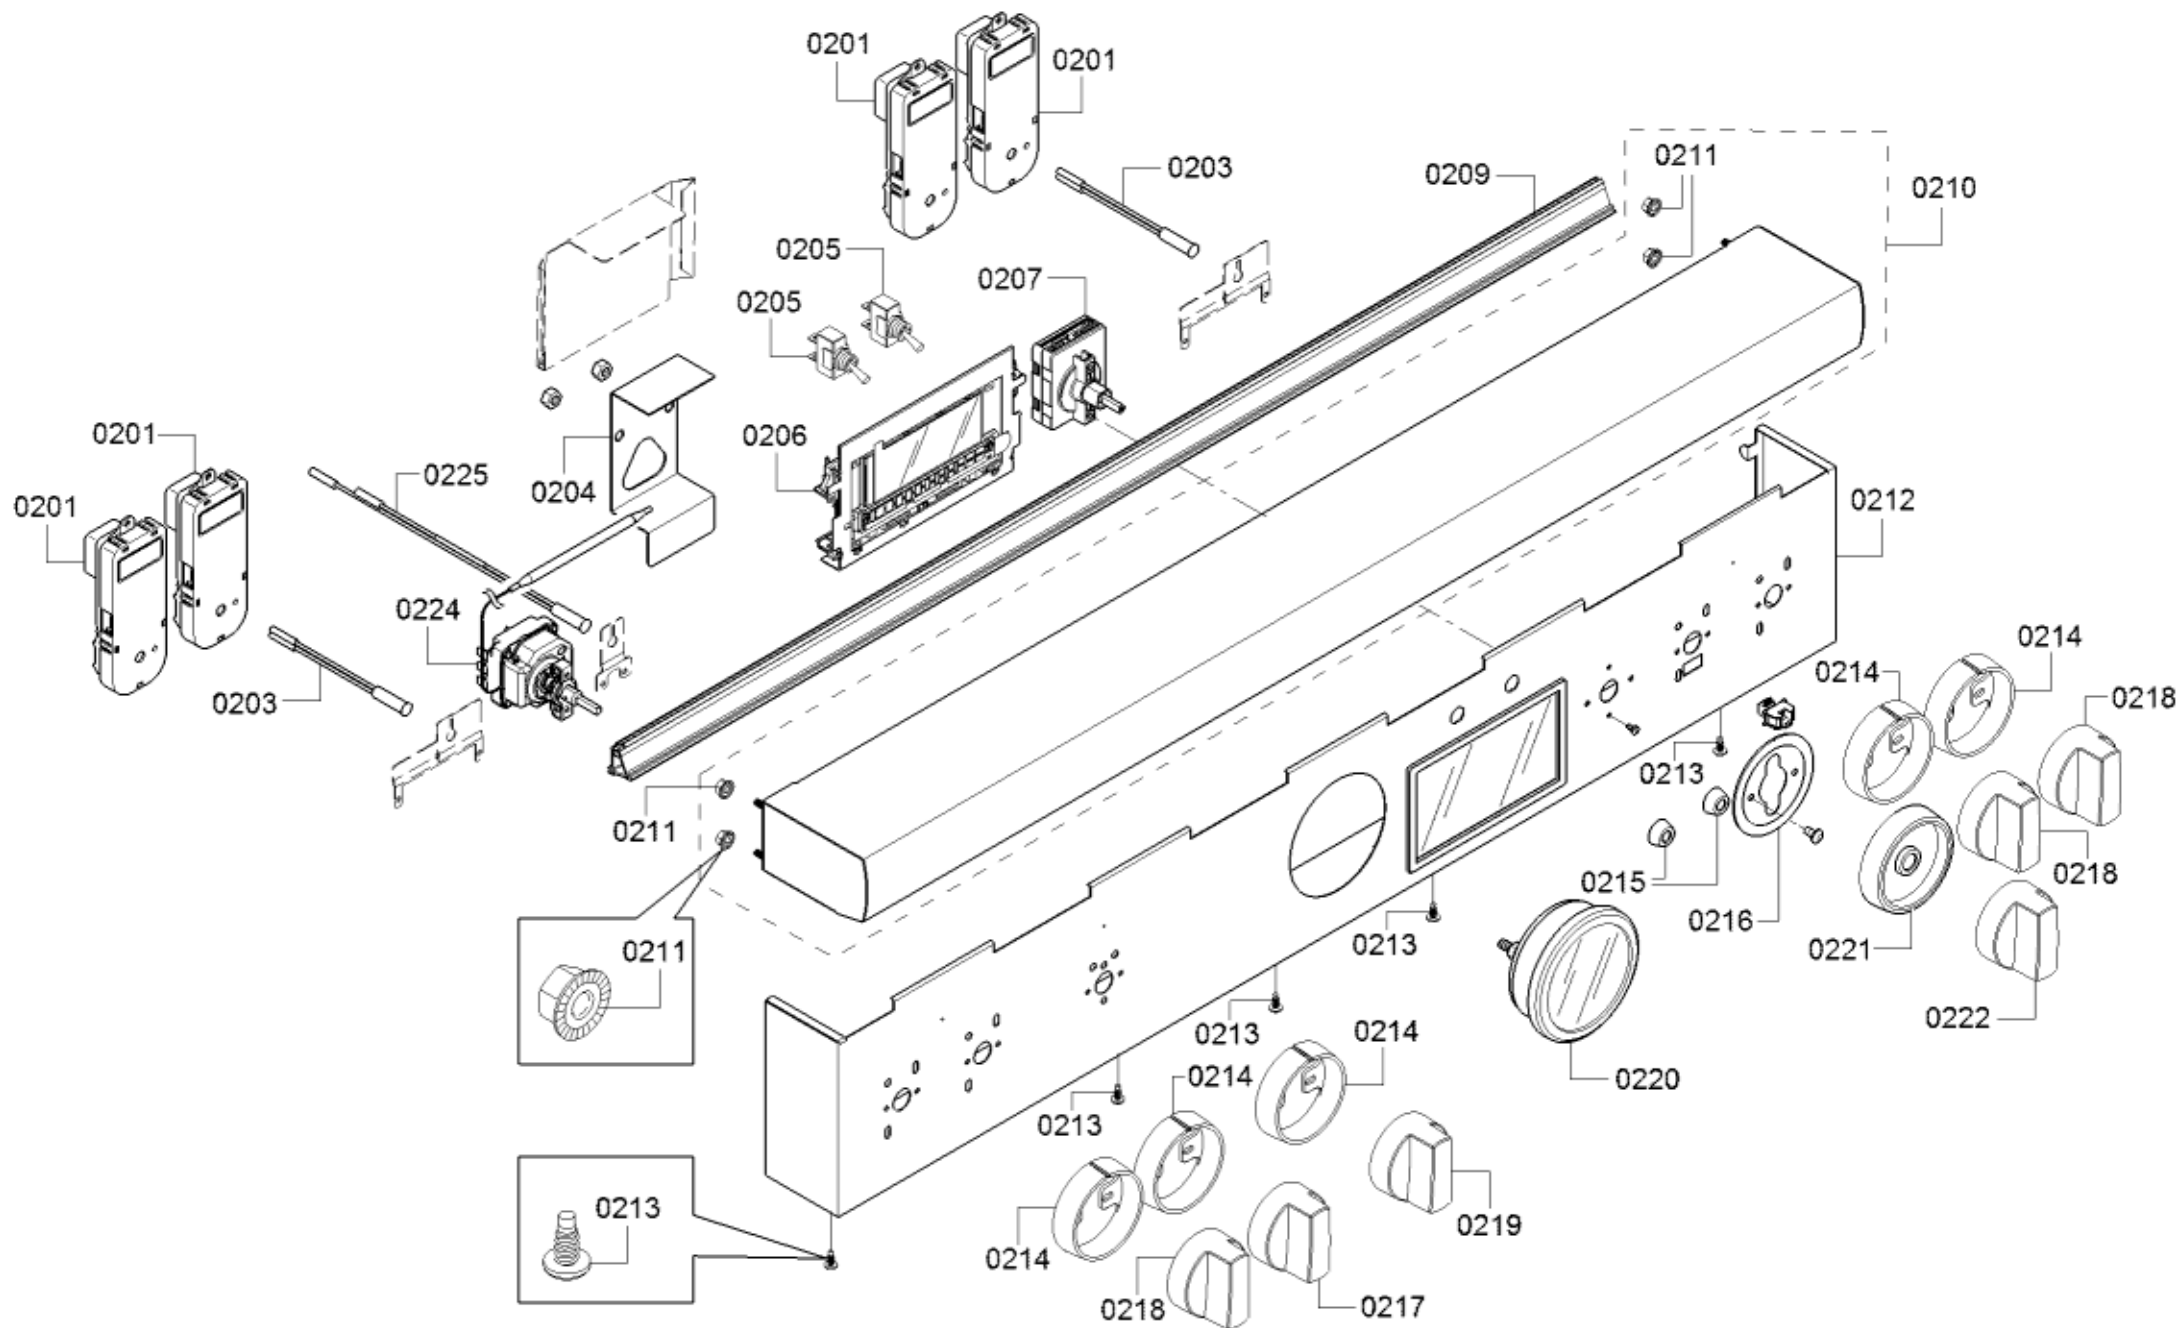

0199

Position ID	Part number.	Replaces:	Description
0101	00146136		Back wall panel
0102	23000092		Back panel
0103	00649417	00752161	Cover
0104	23000263		Panel side
0105	23000264		Panel side
0106	10013545		Latch
0107	00619081		Connection piece
0108	20000278		Panel

0396

Position ID	Part number.	Replaces:	Description
0301	10004490		Burner cap
0302	10004489		Burner cap
0303	10004493		Burner
0304	10004492		Burner
0305	10004495		Venturi nozzle
0306	10006471		Electrode
0307	10008211		Screw
0308	10004498		Burner housing
0309	10004497		Burner housing
0310	10004531		Screw
0311	10006793		Jet
0312	10006797		Jet
0313	12007259		Ignition device
0314	00701902		Rail
0315	10006795		Jet
0316	11013687		Hob top
0317	10008221		Heat shield

Position ID	Part number.	Replaces:	Description
0903	10010275		Screw
0905	10011397		Handle-cap shaped
0906	11032802		Handle-door
0907	10011397		Handle-cap shaped
0908	10010271		Plate
0909	10010274		Screw
0910	10008228		Screw
0911	11032545		Hinge
0912	00618862		Screw
0901	20000155		Door-outer
0902	20000156		Door-inner

Position ID	Part number.	Replaces:	Description
0201	12024418		Module-relay
0203	00617931		Display
0204	11032519		Bracket
0205	00609115		Switch
0206	11032495		Display module not programmed
0206	12028835		Display module programmed
0207	10010232		Encoder
0209	00687127		Light bar
0210	23000467		Support
0211	00623615		Nut
0212	20000025		Panel-facia
0213	00623615		Nut
0214	10008201		Ring
0215	00418122		Ring
0216	10010231		Encoder
0217	10011598		Knob
0218	10008199		Knob
0219	10009568		Knob
0221	10010228		Ring
0222	10010230		Knob
0224	10000773		Regulator-temperature
0225	00617886		Display
0220	12034239		Display-temperature