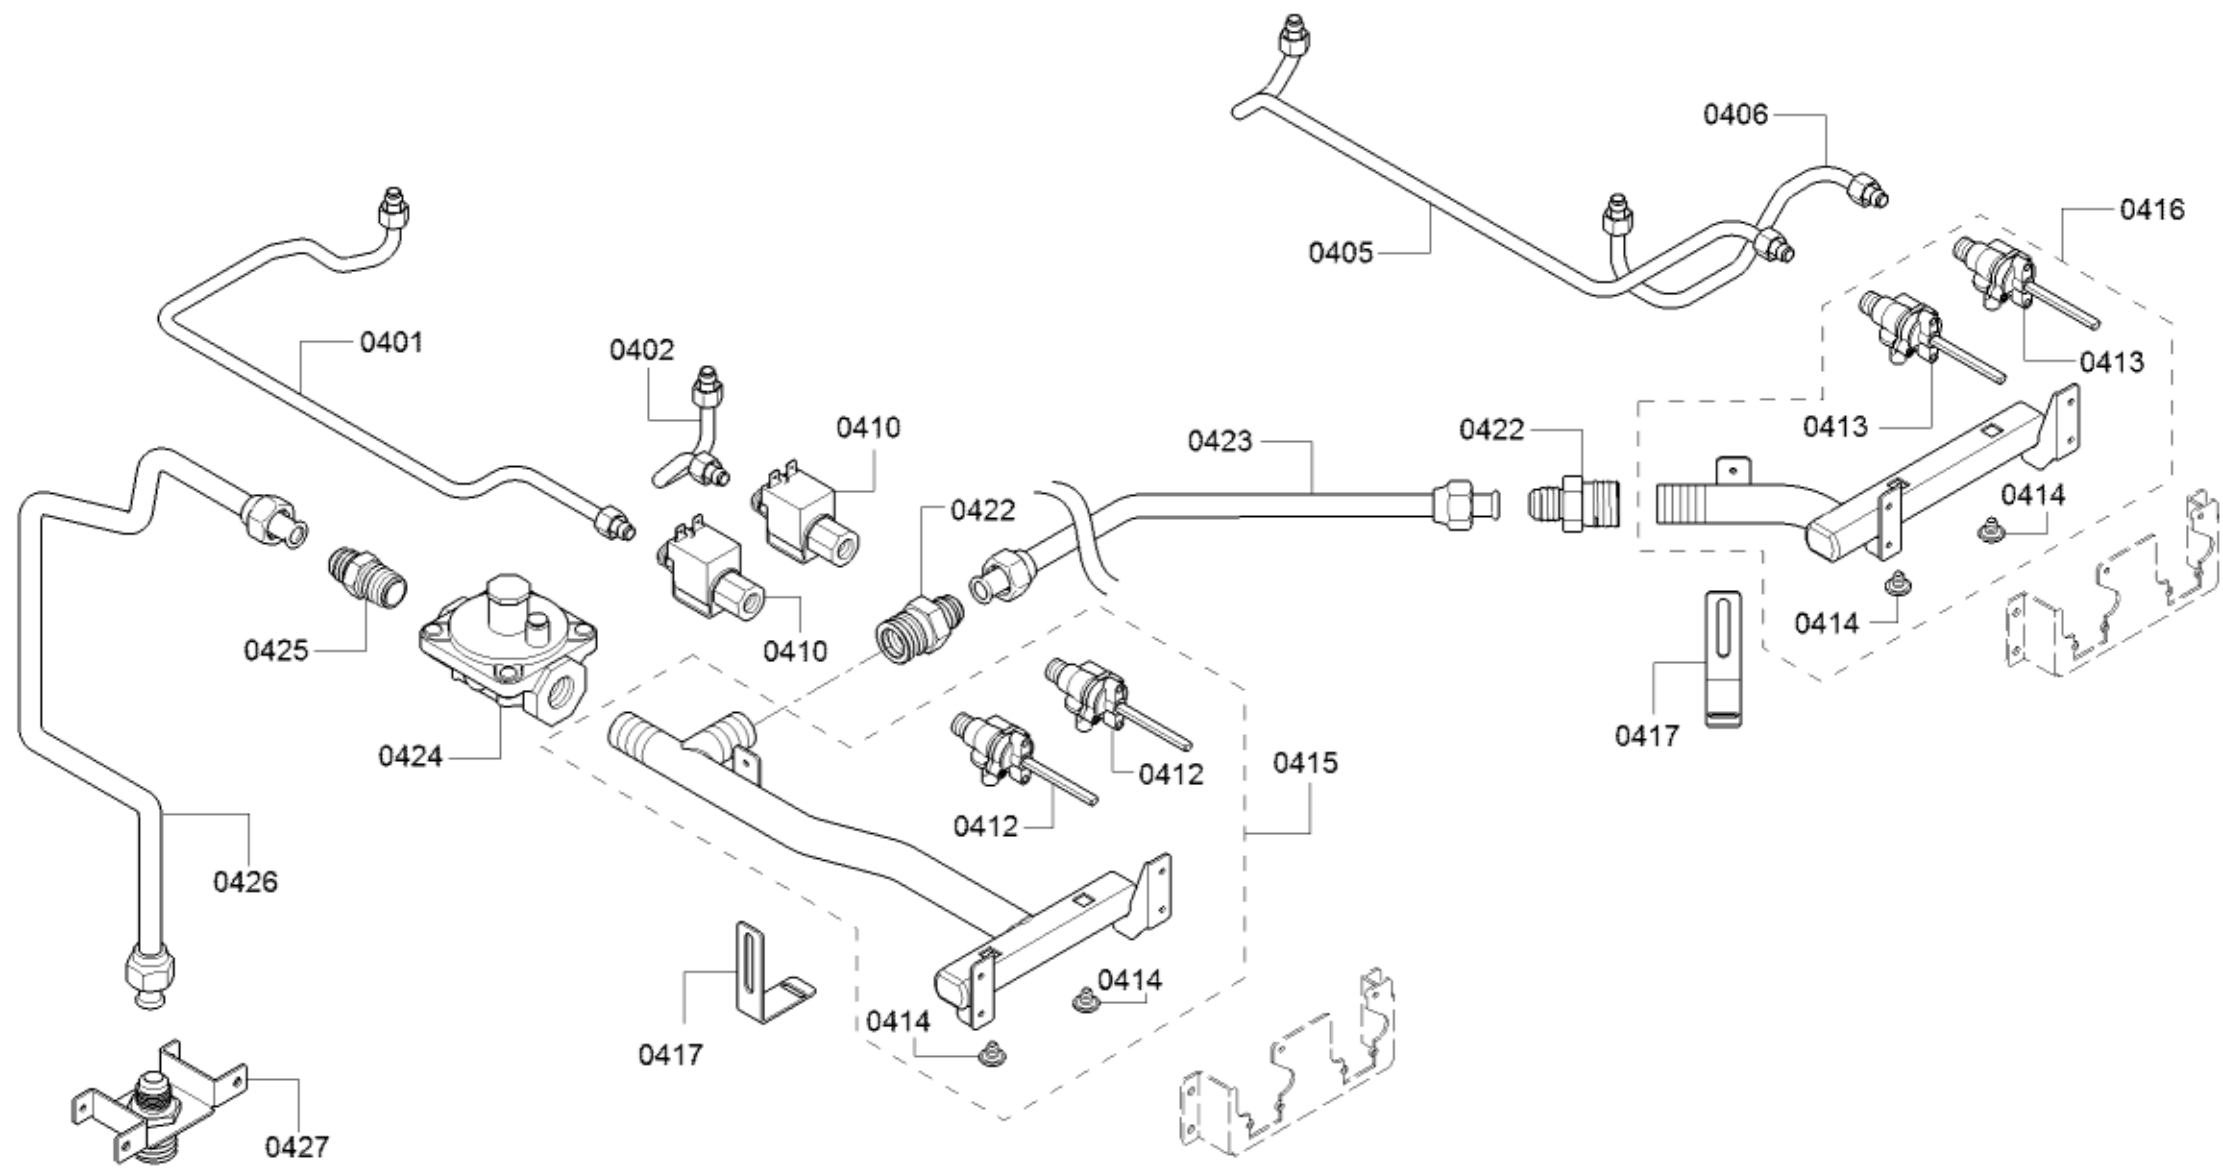

0199

<b>Position ID</b>	<b>Part number.</b>	<b>Replaces:</b>	<b>Description</b>
0101	00146134		Back wall panel
0102	20000262		Panel
0103	00649417	00752161	Cover
0104	20000263		Panel side
0105	20000264		Panel side
0106	00713338		Front panel
0107	00623741		Screw

<b>Position ID</b>	<b>Part number.</b>	<b>Replaces:</b>	<b>Description</b>
0201	12024418		Module-relay
0202	12024417		Module-relay
0203	10010206		Knob-selecting
0204	10010205		Encoder
0205	00609115		Switch
0206	11032495		Display module not programmed
0210	00779029	23000459	Support
0212	20000017		Panel-facia
0213	10008212		Screw
0214	10008201		Ring
0215	00418122		Ring
0217	10008199		Knob
0218	10008200		Knob
0219	10009568		Knob
0221	10010203		Knob
0225	00617886		Display
0224	10000773		Regulator-temperature
0206	12028867		Display module programmed
0211	00623615		Nut
0220	10011797		Knob

0396

<b>Position ID</b>	<b>Part number.</b>	<b>Replaces:</b>	<b>Description</b>
0301	10004490		Burner cap
0302	10004489		Burner cap
0303	10004493		Burner
0304	10004492		Burner
0305	10004495		Venturi nozzle
0306	10006471		Electrode
0308	10004498		Burner housing
0309	10004497		Burner housing
0311	10006793		Jet
0312	10006797		Jet
0313	12007259		Ignition device
0314	00701902		Rail
0317	10008221		Heat shield
0307	10008211		Screw
0310	10004531		Screw
0316	11013687		Hob top
0396	12025444		Nozzle set liquid gas

<b>Position ID</b>	<b>Part number.</b>	<b>Replaces:</b>	<b>Description</b>
0401	11030914		Gas tap
0402	11030913		Gas tap
0405	11030916		Gas tap
0406	11030915		Gas tap
0410	00423093		Valve
0412	10003806		Valve
0413	10009155		Valve
0414	00420807		Screw
0415	00779007		Manifold
0416	00779008		Manifold
0417	10009569		Bracket
0422	10010270		Pipe connection piece
0423	11032798		Gas tap
0424	00754658		Regulator-pressure
0425	10010200		Adapter
0426	12028415		Gas tap
0427	10010197		Bracket