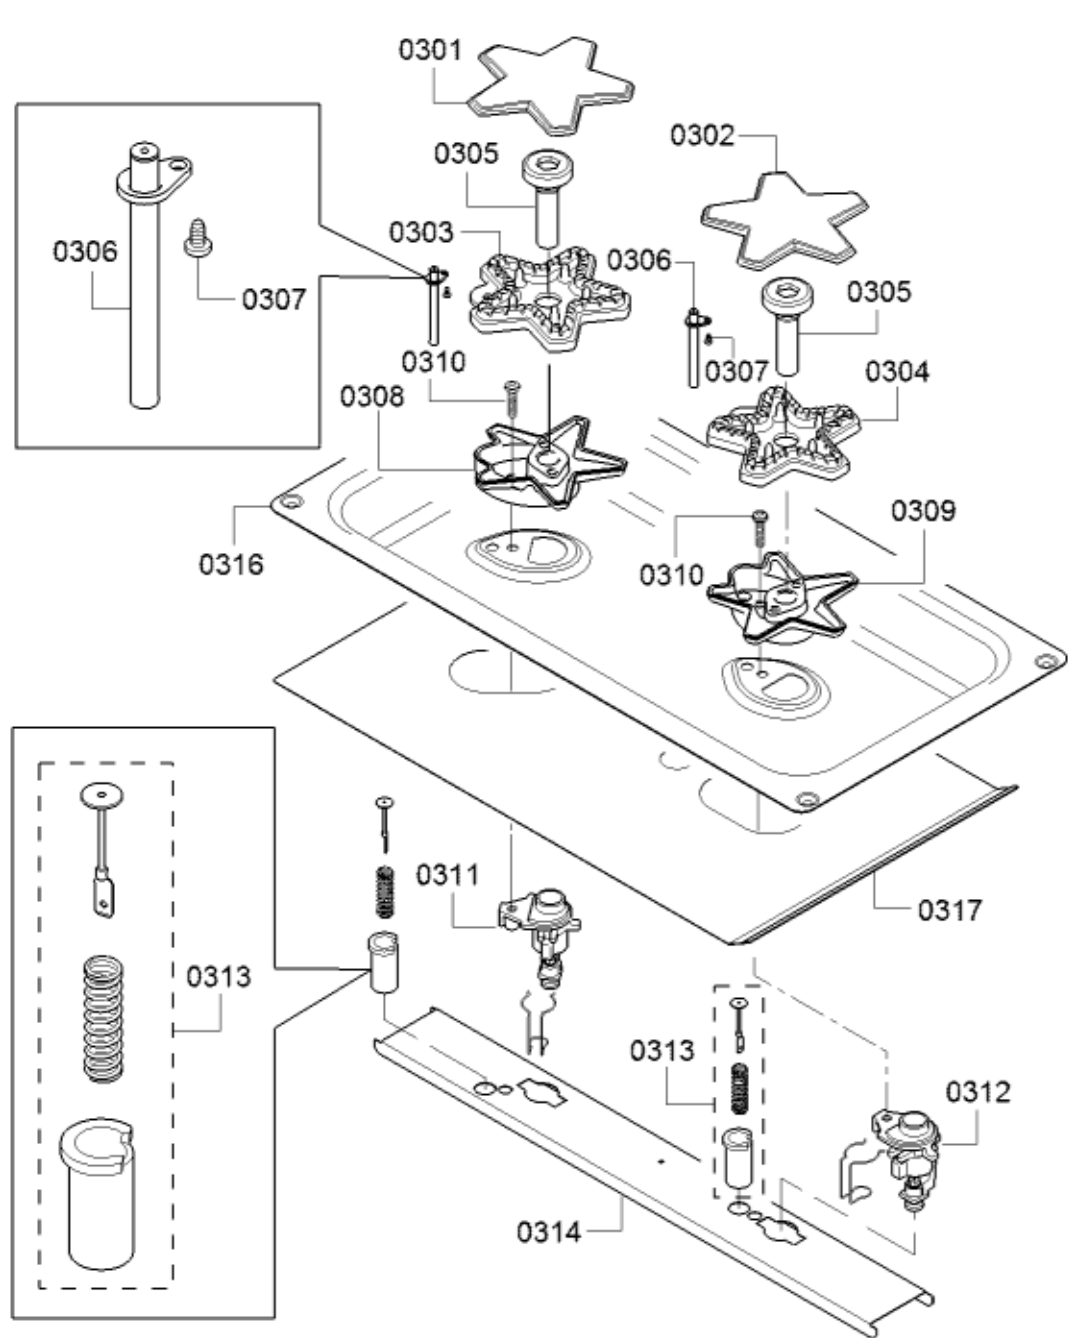

0199

<b>Position ID</b>	<b>Part number.</b>	<b>Replaces:</b>	<b>Description</b>
0101	00146134		Back wall panel
0102	20000262		Panel
0103	00649417	00752161	Cover
0104	20000263		Panel side
0105	20000264		Panel side
0106	00713338		Front panel
0107	00623741		Screw

<b>Position ID</b>	<b>Part number.</b>	<b>Replaces:</b>	<b>Description</b>
0201	12024418		Module-relay
0202	12024417		Module-relay
0203	10010206		Knob-selecting
0204	10010205		Encoder
0205	00609115		Switch
0206	11032495		Display module not programmed
0210	00779029	23000459	Support
0212	20000017		Panel-facia
0213	10008212		Screw
0214	10008201		Ring
0215	00418122		Ring
0217	10008199		Knob
0218	10008200		Knob
0219	10009568		Knob
0221	10010203		Knob
0225	00617886		Display
0224	10000773		Regulator-temperature
0206	12028867		Display module programmed
0211	00623615		Nut
0220	10011797		Knob

0396

<b>Position ID</b>	<b>Part number.</b>	<b>Replaces:</b>	<b>Description</b>
0301	10004490		Burner cap
0302	10004489		Burner cap
0303	10004493		Burner
0304	10004492		Burner
0305	10004495		Venturi nozzle
0306	10006471		Electrode
0308	10004498		Burner housing
0309	10004497		Burner housing
0311	10006793		Jet
0312	10006797		Jet
0313	12007259		Ignition device
0314	00701902		Rail
0317	10008221		Heat shield
0307	10008211		Screw
0310	10004531		Screw
0316	11013687		Hob top
0396	12025444		Nozzle set liquid gas

<b>Position ID</b>	<b>Part number.</b>	<b>Replaces:</b>	<b>Description</b>
0401	11030914		Gas tap
0402	11030913		Gas tap
0405	11030916		Gas tap
0406	11030915		Gas tap
0410	00423093		Valve
0412	10003806		Valve
0413	10009155		Valve
0414	00420807		Screw
0415	00779007		Manifold
0416	00779008		Manifold
0417	10009569		Bracket
0422	10010270		Pipe connection piece
0423	11032798		Gas tap
0424	00754658		Regulator-pressure
0425	10010200		Adapter
0426	12028415		Gas tap
0427	10010197		Bracket