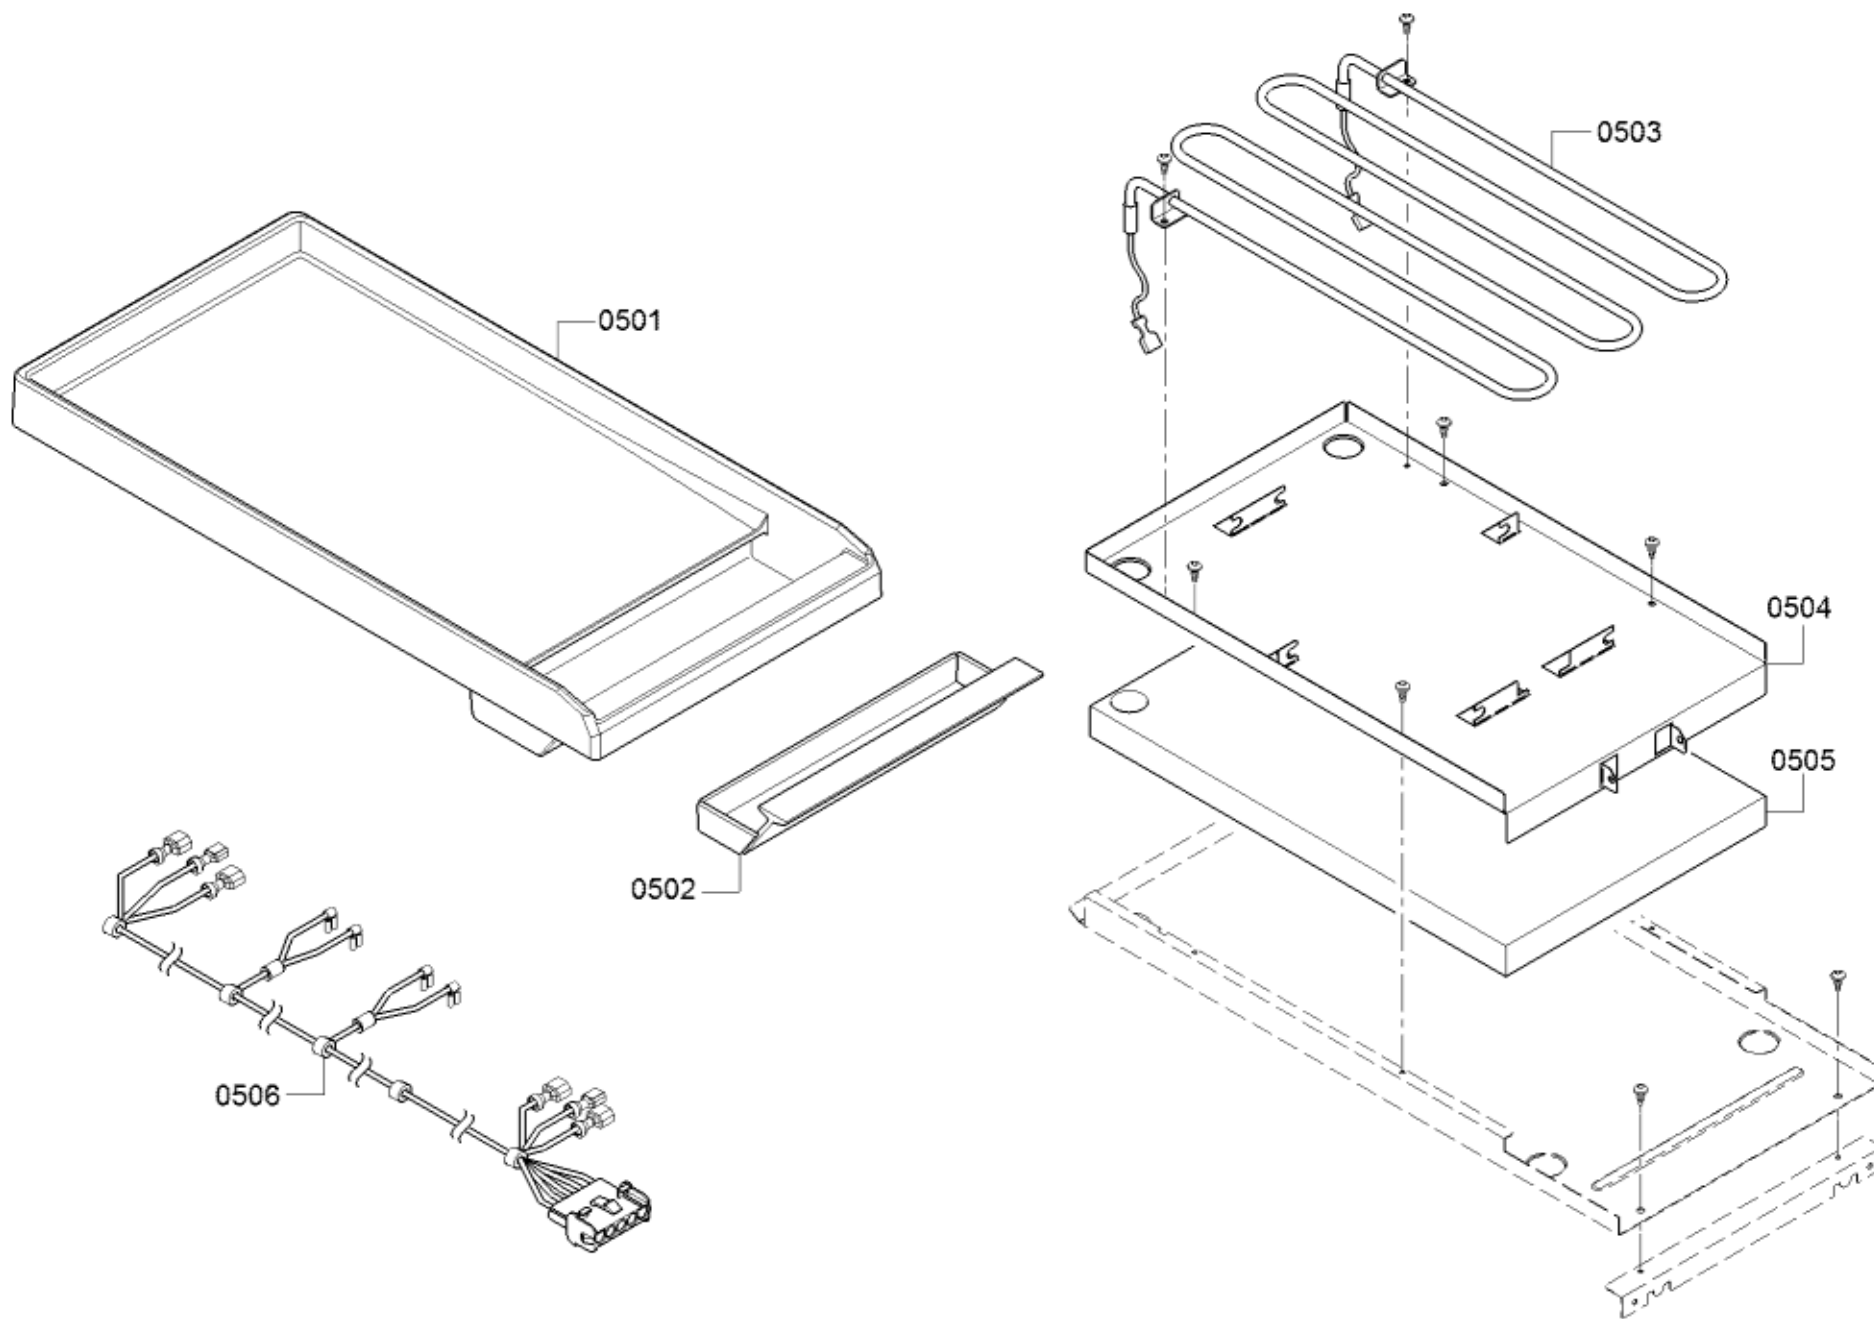

0199

<b>Position ID</b>	<b>Part number.</b>	<b>Replaces:</b>	<b>Description</b>
0101	00146134		Back wall panel
0102	20000262		Panel
0103	00649417	00752161	Cover
0104	20000263		Panel side
0105	20000264		Panel side
0106	00713338		Front panel
0107	00623741		Screw

<b>Position ID</b>	<b>Part number.</b>	<b>Replaces:</b>	<b>Description</b>
0201	12024418		Module-relay
0202	12024417		Module-relay
0203	10010206		Knob-selecting
0204	10010205		Encoder
0205	00609115		Switch
0206	11032495		Display module not programmed
0210	00779029	23000459	Support
0212	20000017		Panel-facia
0213	10008212		Screw
0214	10008201		Ring
0215	00418122		Ring
0217	10008199		Knob
0218	10008200		Knob
0219	10009568		Knob
0221	10010203		Knob
0225	00617886		Display
0224	10000773		Regulator-temperature
0206	12028867		Display module programmed
0211	00623615		Nut
0220	10011797		Knob

0396

<b>Position ID</b>	<b>Part number.</b>	<b>Replaces:</b>	<b>Description</b>
0301	10004490		Burner cap
0302	10004489		Burner cap
0303	10004493		Burner
0304	10004492		Burner
0305	10004495		Venturi nozzle
0306	10006471		Electrode
0308	10004498		Burner housing
0309	10004497		Burner housing
0311	10006793		Jet
0312	10006797		Jet
0313	12007259		Ignition device
0314	00701902		Rail
0317	10008221		Heat shield
0307	10008211		Screw
0310	10004531		Screw
0316	11013687		Hob top
0396	12025444		Nozzle set liquid gas

<b>Position ID</b>	<b>Part number.</b>	<b>Replaces:</b>	<b>Description</b>
0401	11030914		Gas tap
0402	11030913		Gas tap
0405	11030916		Gas tap
0406	11030915		Gas tap
0410	00423093		Valve
0412	10003806		Valve
0413	10009155		Valve
0414	00420807		Screw
0415	00779007		Manifold
0416	00779008		Manifold
0417	10009569		Bracket
0422	10010270		Pipe connection piece
0423	11032798		Gas tap
0424	00754658		Regulator-pressure
0425	10010200		Adapter
0426	12028415		Gas tap
0427	10010197		Bracket