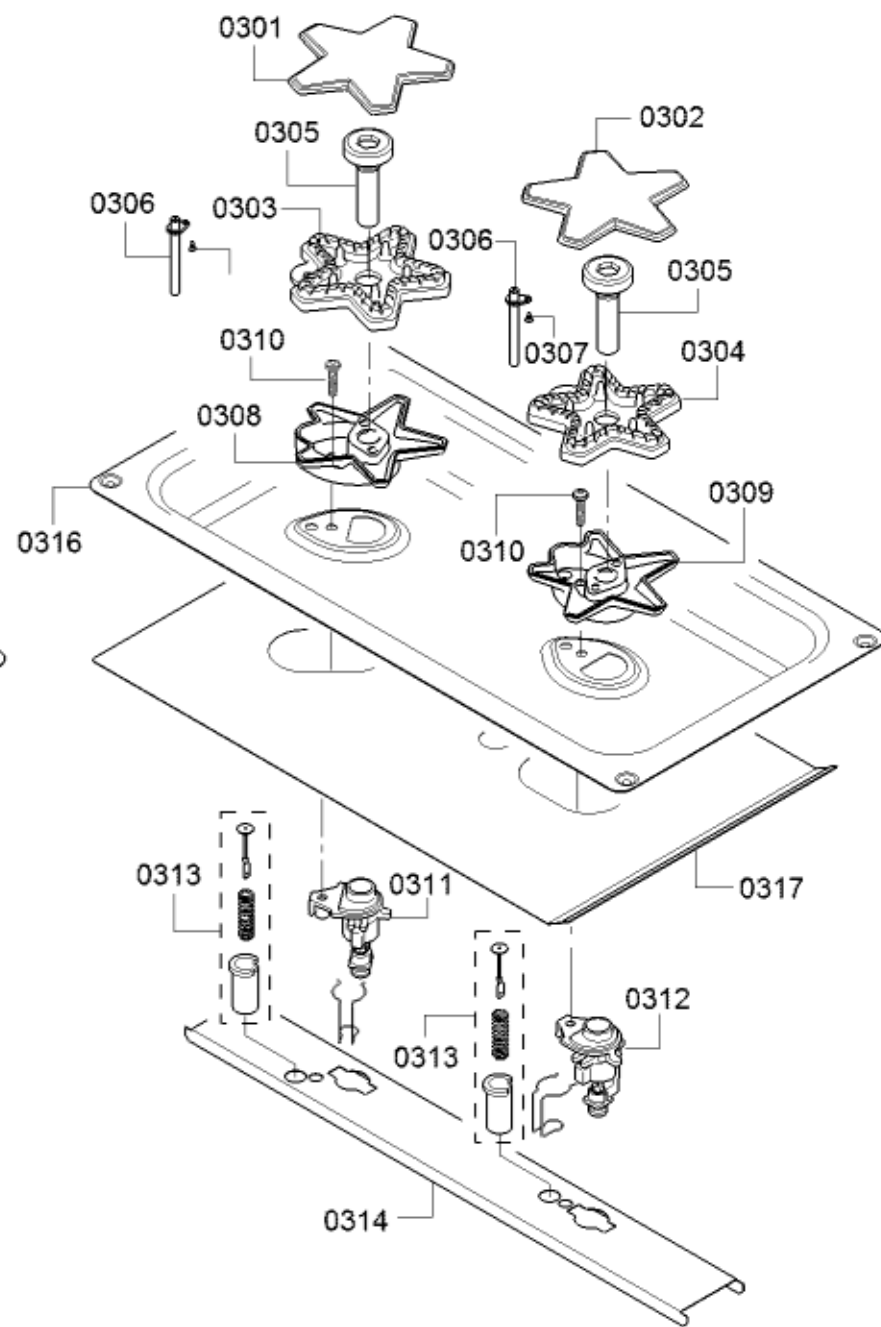

0199

<b>Position ID</b>	<b>Part number.</b>	<b>Replaces:</b>	<b>Description</b>
0101	00146134		Back wall panel
0102	20000262		Panel
0103	00649417	00752161	Cover
0104	20000263		Panel side
0105	20000264		Panel side
0106	00713338		Front panel
0107	00623741		Screw

<b>Position ID</b>	<b>Part number.</b>	<b>Replaces:</b>	<b>Description</b>
0201	12024418		Module-relay
0202	12024417		Module-relay
0203	10010206		Knob-selecting
0204	10010205		Encoder
0205	00609115		Switch
0206	11032495		Display module not programmed
0210	00779029	23000459	Support
0212	20000017		Panel-facia
0213	10008212		Screw
0214	10008201		Ring
0215	00418122		Ring
0217	10008199		Knob
0218	10008200		Knob
0219	10009568		Knob
0221	10010203		Knob
0225	00617886		Display
0224	10000773		Regulator-temperature
0206	12028867		Display module programmed
0211	00623615		Nut
0220	10011797		Knob

0396

<b>Position ID</b>	<b>Part number.</b>	<b>Replaces:</b>	<b>Description</b>
0301	10004490		Burner cap
0302	10004489		Burner cap
0303	10004493		Burner
0304	10004492		Burner
0305	10004495		Venturi nozzle
0306	10006471		Electrode
0308	10004498		Burner housing
0309	10004497		Burner housing
0311	10006793		Jet
0312	10006797		Jet
0313	12007259		Ignition device
0314	00701902		Rail
0317	10008221		Heat shield
0307	10008211		Screw
0310	10004531		Screw
0316	11013687		Hob top
0396	12025444		Nozzle set liquid gas

<b>Position ID</b>	<b>Part number.</b>	<b>Replaces:</b>	<b>Description</b>
0401	11030914		Gas tap
0402	11030913		Gas tap
0405	11030916		Gas tap
0406	11030915		Gas tap
0410	00423093		Valve
0412	10003806		Valve
0413	10009155		Valve
0414	00420807		Screw
0415	00779007		Manifold
0416	00779008		Manifold
0417	10009569		Bracket
0422	10010270		Pipe connection piece
0423	11032798		Gas tap
0424	00754658		Regulator-pressure
0425	10010200		Adapter
0426	12028415		Gas tap
0427	10010197		Bracket