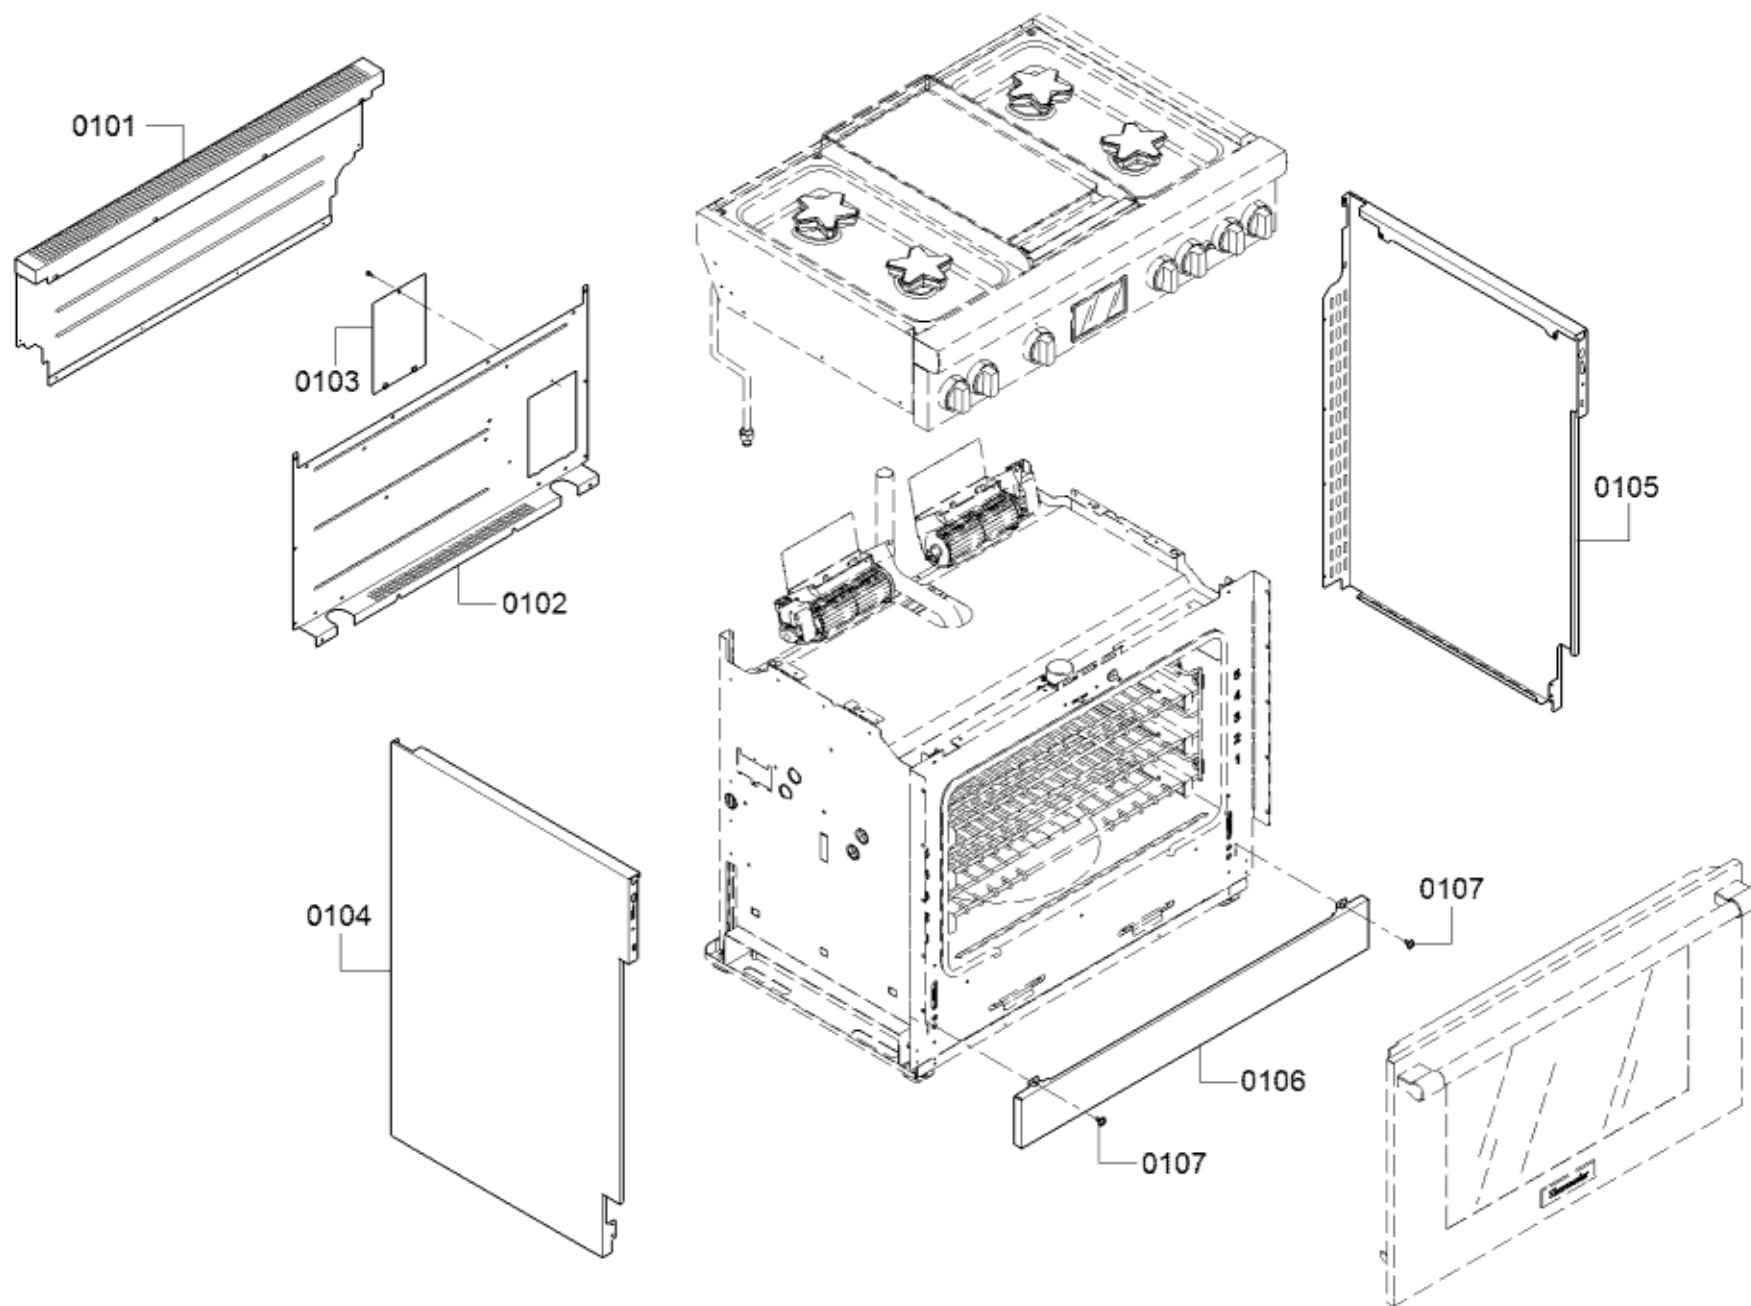

0199

<b>Position ID</b>	<b>Part number.</b>	<b>Replaces:</b>	<b>Description</b>
0101	00146134		Back wall panel
0102	20000262		Panel
0103	00649417	00752161	Cover
0104	20000263		Panel side
0105	20000264		Panel side
0106	00713338		Front panel
0107	00623741		Screw

<b>Position ID</b>	<b>Part number.</b>	<b>Replaces:</b>	<b>Description</b>
0201	12024418		Module-relay
0202	12024417		Module-relay
0203	10010206		Knob-selecting
0204	10010205		Encoder
0205	00609115		Switch
0206	11032495		Display module not programmed
0210	00779029	23000459	Support
0212	20000017		Panel-facia
0213	10008212		Screw
0214	10008201		Ring
0215	00418122		Ring
0217	10008199		Knob
0218	10008200		Knob
0219	10009568		Knob
0221	10010203		Knob
0225	00617886		Display
0224	10000773		Regulator-temperature
0206	12028867		Display module programmed
0211	00623615		Nut
0220	10011797		Knob

0396

<b>Position ID</b>	<b>Part number.</b>	<b>Replaces:</b>	<b>Description</b>
0301	10004490		Burner cap
0302	10004489		Burner cap
0303	10004493		Burner
0304	10004492		Burner
0305	10004495		Venturi nozzle
0306	10006471		Electrode
0308	10004498		Burner housing
0309	10004497		Burner housing
0311	10006793		Jet
0312	10006797		Jet
0313	12007259		Ignition device
0314	00701902		Rail
0317	10008221		Heat shield
0307	10008211		Screw
0310	10004531		Screw
0316	11013687		Hob top
0396	12025444		Nozzle set liquid gas

<b>Position ID</b>	<b>Part number.</b>	<b>Replaces:</b>	<b>Description</b>
0401	11030914		Gas tap
0402	11030913		Gas tap
0405	11030916		Gas tap
0406	11030915		Gas tap
0410	00423093		Valve
0412	10003806		Valve
0413	10009155		Valve
0414	00420807		Screw
0415	00779007		Manifold
0416	00779008		Manifold
0417	10009569		Bracket
0422	10010270		Pipe connection piece
0423	11032798		Gas tap
0424	00754658		Regulator-pressure
0425	10010200		Adapter
0426	12028415		Gas tap
0427	10010197		Bracket