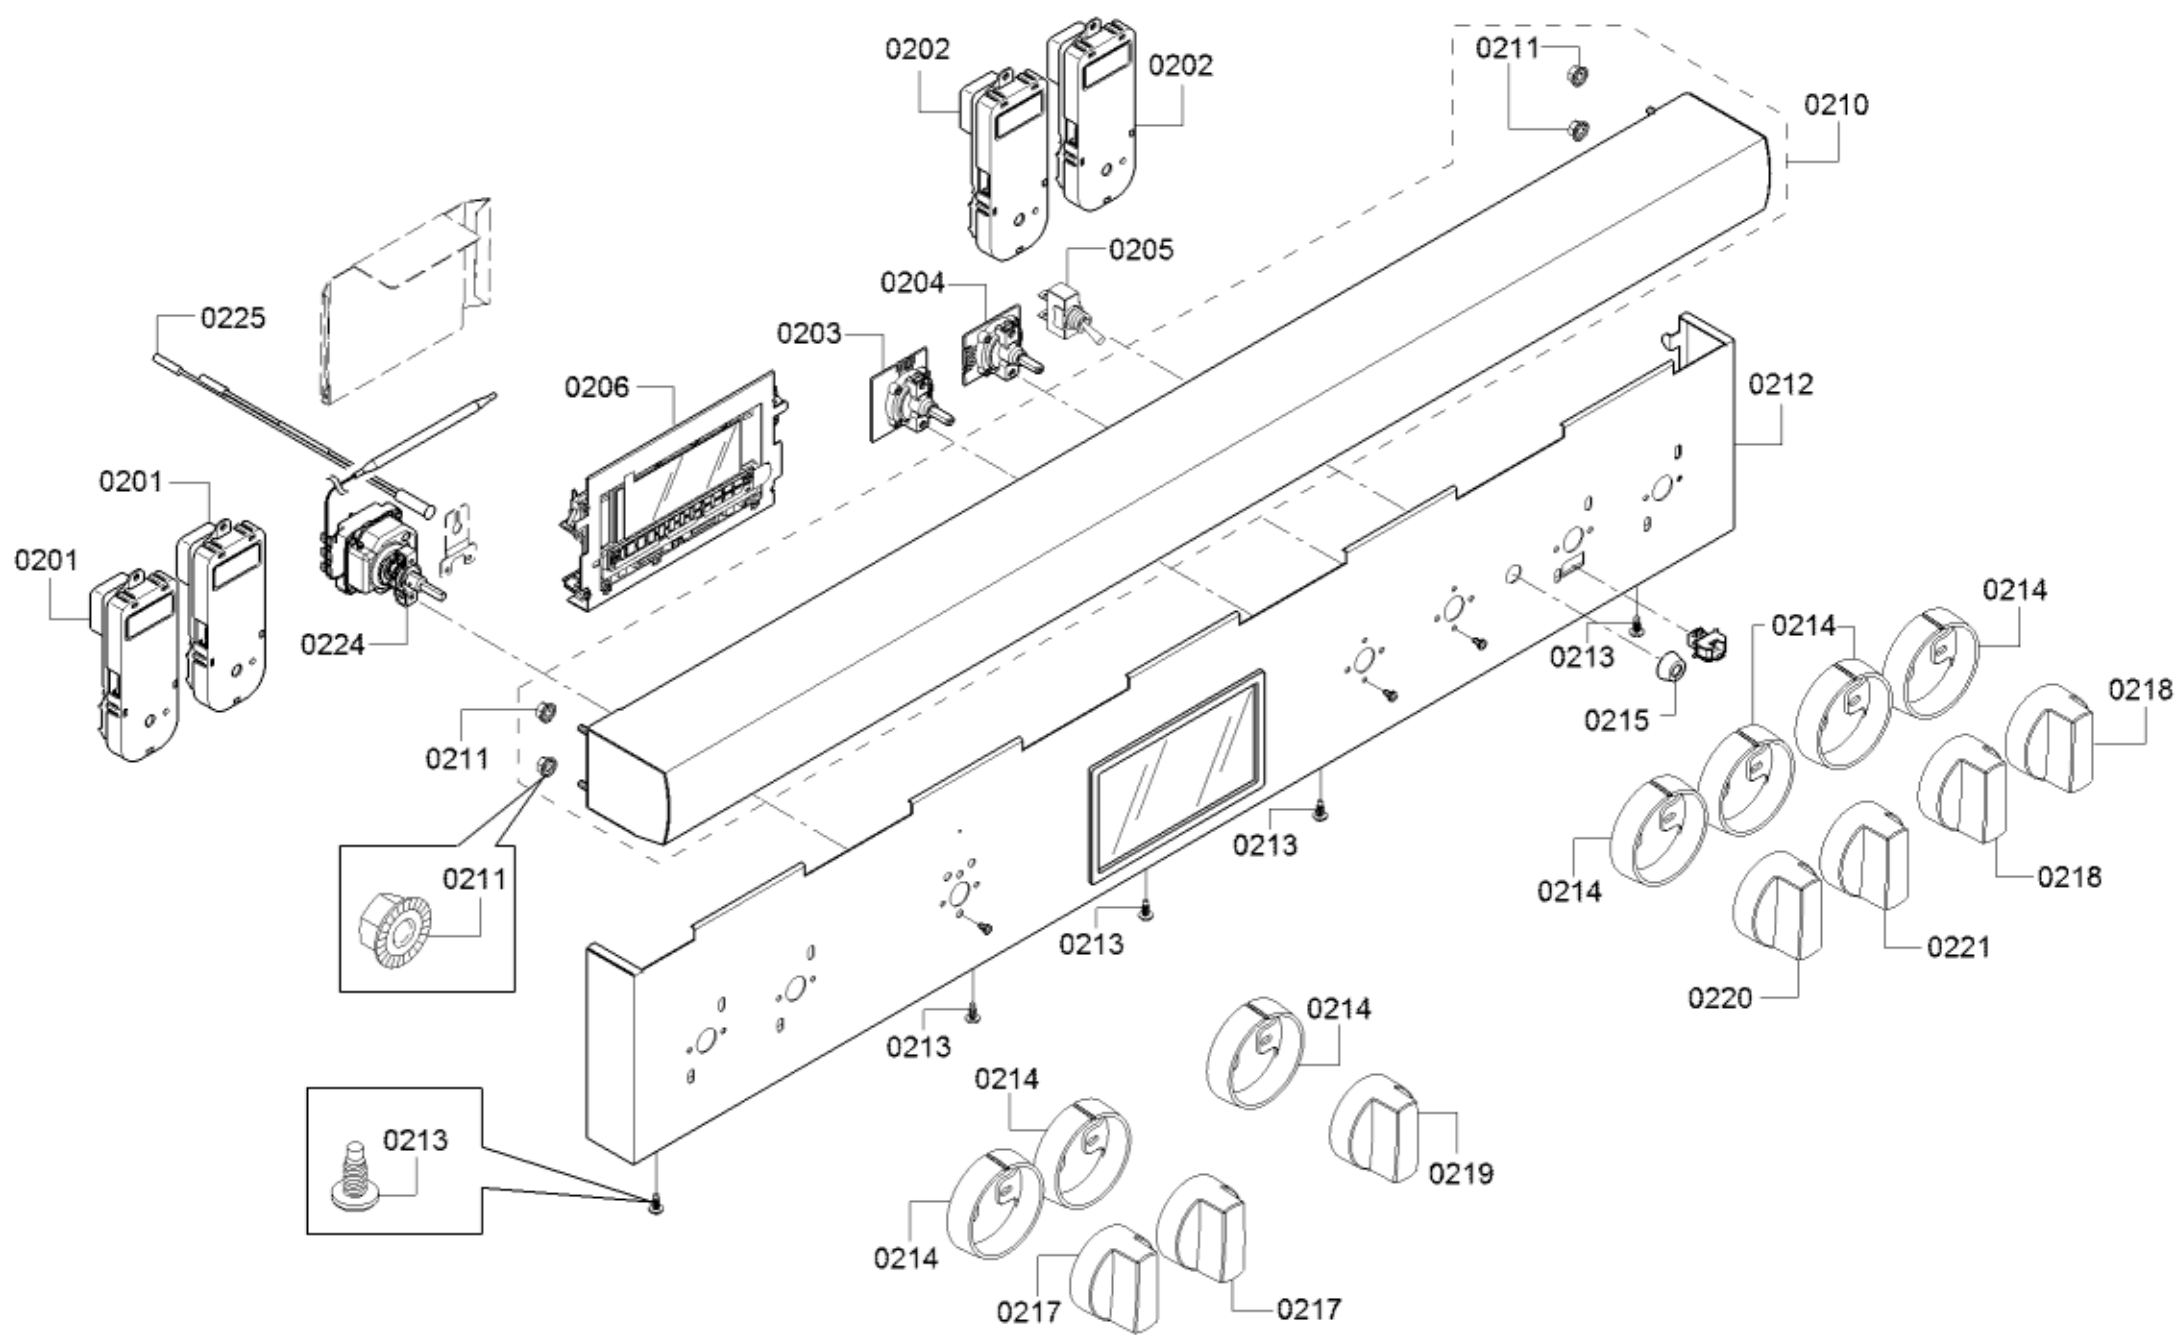

0199

<b>Position ID</b>	<b>Part number.</b>	<b>Replaces:</b>	<b>Description</b>
0101	00146134		Back wall panel
0102	20000262		Panel
0103	00649417	00752161	Cover
0104	20000263		Panel side
0105	20000264		Panel side
0106	00713338		Front panel
0107	00623741		Screw

<b>Position ID</b>	<b>Part number.</b>	<b>Replaces:</b>	<b>Description</b>
0201	12024418		Module-relay
0202	12024417		Module-relay
0203	10010206		Knob-selecting
0204	10010205		Encoder
0205	00609115		Switch
0206	11032495		Display module not programmed
0210	00779029	23000459	Support
0212	20000017		Panel-facia
0213	10008212		Screw
0214	10008201		Ring
0215	00418122		Ring
0217	10008199		Knob
0218	10008200		Knob
0219	10009568		Knob
0221	10010203		Knob
0225	00617886		Display
0224	10000773		Regulator-temperature
0206	12028867		Display module programmed
0211	00623615		Nut
0220	10011797		Knob

0396

<b>Position ID</b>	<b>Part number.</b>	<b>Replaces:</b>	<b>Description</b>
0301	10004490		Burner cap
0302	10004489		Burner cap
0303	10004493		Burner
0304	10004492		Burner
0305	10004495		Venturi nozzle
0306	10006471		Electrode
0308	10004498		Burner housing
0309	10004497		Burner housing
0311	10006793		Jet
0312	10006797		Jet
0313	12007259		Ignition device
0314	00701902		Rail
0317	10008221		Heat shield
0307	10008211		Screw
0310	10004531		Screw
0316	11013687		Hob top
0396	12025444		Nozzle set liquid gas

<b>Position ID</b>	<b>Part number.</b>	<b>Replaces:</b>	<b>Description</b>
0401	11030914		Gas tap
0402	11030913		Gas tap
0405	11030916		Gas tap
0406	11030915		Gas tap
0410	00423093		Valve
0412	10003806		Valve
0413	10009155		Valve
0414	00420807		Screw
0415	00779007		Manifold
0416	00779008		Manifold
0417	10009569		Bracket
0422	10010270		Pipe connection piece
0423	11032798		Gas tap
0424	00754658		Regulator-pressure
0425	10010200		Adapter
0426	12028415		Gas tap
0427	10010197		Bracket