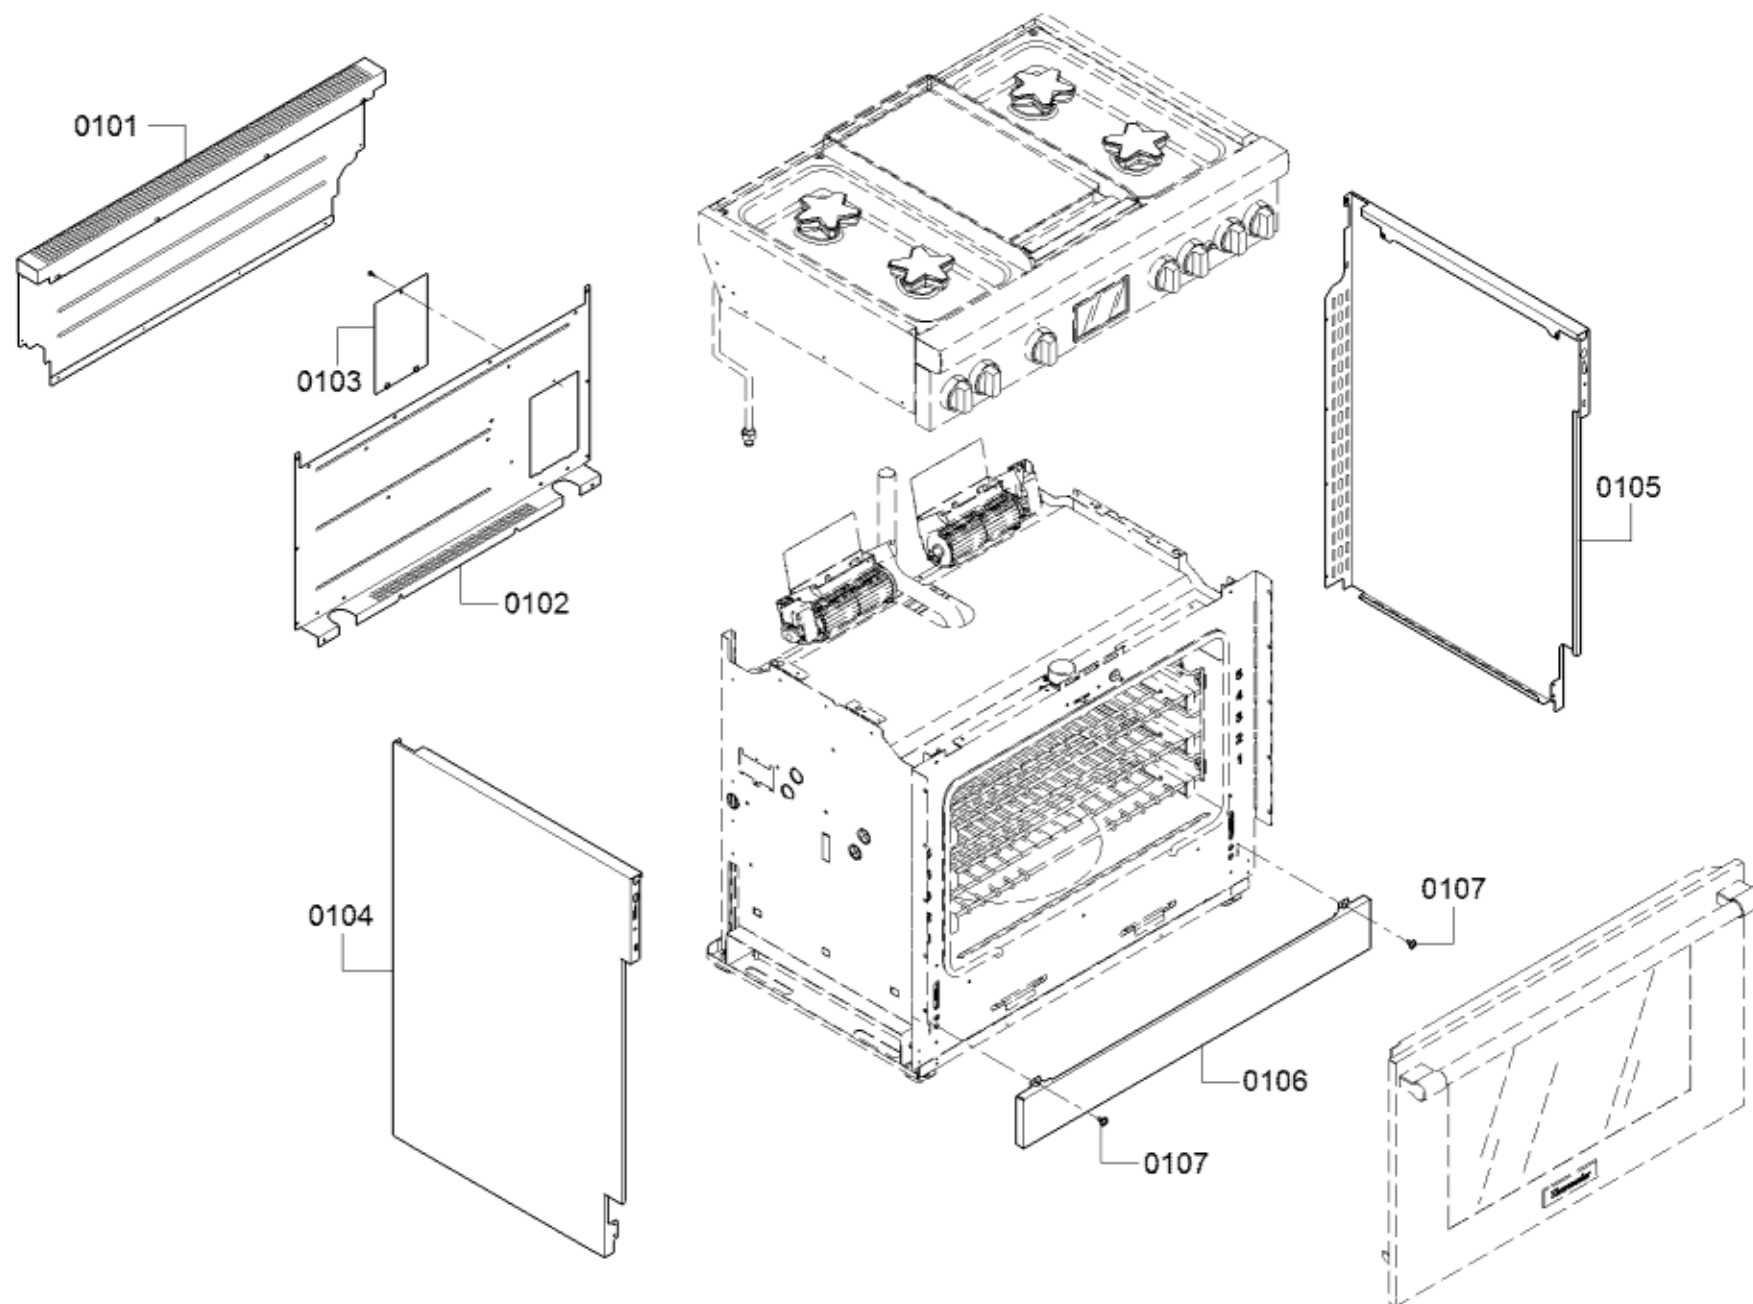

0199

<b>Position ID</b>	<b>Part number.</b>	<b>Replaces:</b>	<b>Description</b>
0101	00146134		Back wall panel
0102	20000262		Panel
0103	00649417	00752161	Cover
0104	20000263		Panel side
0105	20000264		Panel side
0106	00713338		Front panel
0107	00623741		Screw

<b>Position ID</b>	<b>Part number.</b>	<b>Replaces:</b>	<b>Description</b>
0201	12024418		Module-relay
0202	12024417		Module-relay
0203	10010206		Knob-selecting
0204	10010205		Encoder
0205	00609115		Switch
0206	11032495		Display module not programmed
0210	23000459		Support
0212	20000017		Panel-facia
0213	10008212		Screw
0214	10008201		Ring
0215	00418122		Ring
0217	10008199		Knob
0218	10008200		Knob
0219	10009568		Knob
0221	10010203		Knob
0225	00617886		Display
0224	10000773		Regulator-temperature
0206	12028867		Display module programmed
0211	00623615		Nut
0220	10011797		Knob

0396

<b>Position ID</b>	<b>Part number.</b>	<b>Replaces:</b>	<b>Description</b>
0301	10004490		Burner cap
0302	10004489		Burner cap
0303	10004493		Burner
0304	10004492		Burner
0305	10004495		Venturi nozzle
0306	10006471		Electrode
0307	10008211		Screw
0308	10004498		Burner housing
0309	10004497		Burner housing
0310	10004531		Screw
0311	10006793		Jet
0312	10006797		Jet
0313	12007259		Ignition device
0314	00701902		Rail
0316	11013687		Hob top
0317	10008221		Heat shield
0396	12025444		Nozzle set liquid gas

<b>Position ID</b>	<b>Part number.</b>	<b>Replaces:</b>	<b>Description</b>
0401	11030914		Gas tap
0402	11030913		Gas tap
0405	11030916		Gas tap
0406	11030915		Gas tap
0410	00423093		Valve
0412	10003806		Valve
0413	10009155		Valve
0414	00420807		Screw
0415	00779007		Manifold
0416	00779008		Manifold
0417	10009569		Bracket
0422	10010270		Pipe connection piece
0423	11032798		Gas tap
0424	00754658		Regulator-pressure
0425	10010200		Adapter
0426	12028415		Gas tap
0427	10010197		Bracket