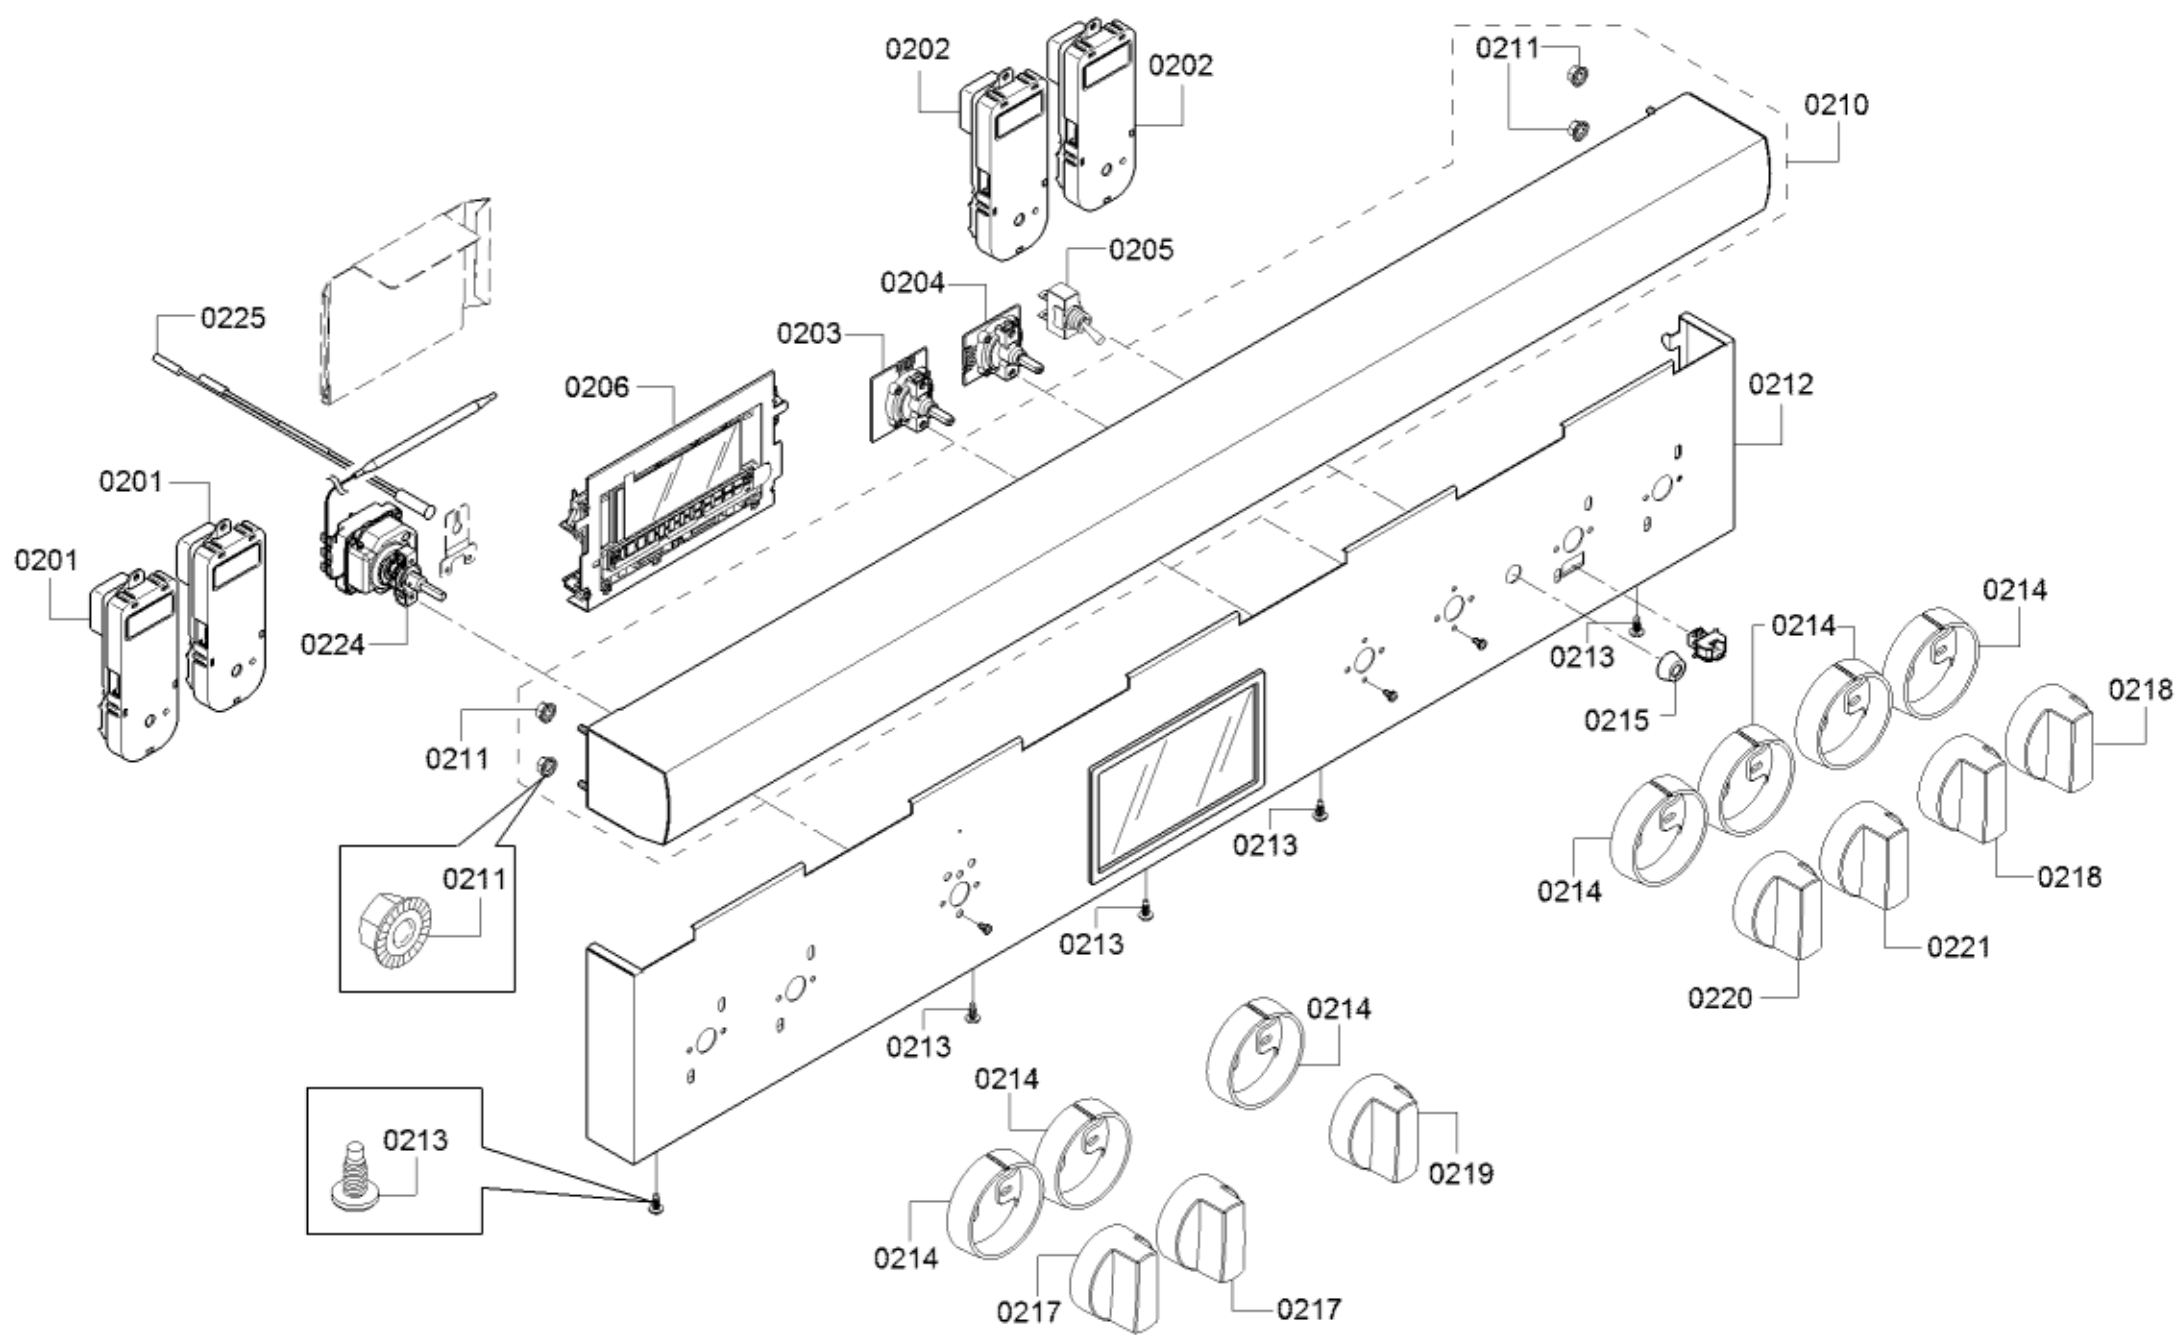

0199

<b>Position ID</b>	<b>Part number.</b>	<b>Replaces:</b>	<b>Description</b>
0101	00146134		Back wall panel
0102	20000262		Panel
0103	00649417	00752161	Cover
0104	20000263		Panel side
0105	20000264		Panel side
0106	00713338		Front panel
0107	00623741		Screw

<b>Position ID</b>	<b>Part number.</b>	<b>Replaces:</b>	<b>Description</b>
0201	12024418		Module-relay
0202	12024417		Module-relay
0203	10010206		Knob-selecting
0204	10010205		Encoder
0205	00609115		Switch
0206	11032495		Display module not programmed
0210	23000459		Support
0212	20000017		Panel-facia
0213	10008212		Screw
0214	10008201		Ring
0215	00418122		Ring
0217	10008199		Knob
0218	10008200		Knob
0219	10009568		Knob
0221	10010203		Knob
0225	00617886		Display
0224	10000773		Regulator-temperature
0206	12028867		Display module programmed
0211	00623615		Nut
0220	10011797		Knob

0396

<b>Position ID</b>	<b>Part number.</b>	<b>Replaces:</b>	<b>Description</b>
0301	10004490		Burner cap
0302	10004489		Burner cap
0303	10004493		Burner
0304	10004492		Burner
0305	10004495		Venturi nozzle
0306	10006471		Electrode
0307	10008211		Screw
0308	10004498		Burner housing
0309	10004497		Burner housing
0310	10004531		Screw
0311	10006793		Jet
0312	10006797		Jet
0313	12007259		Ignition device
0314	00701902		Rail
0316	11013687		Hob top
0317	10008221		Heat shield
0396	12025444		Nozzle set liquid gas

<b>Position ID</b>	<b>Part number.</b>	<b>Replaces:</b>	<b>Description</b>
0401	11030914		Gas tap
0402	11030913		Gas tap
0405	11030916		Gas tap
0406	11030915		Gas tap
0410	00423093		Valve
0412	10003806		Valve
0413	10009155		Valve
0414	00420807		Screw
0415	00779007		Manifold
0416	00779008		Manifold
0417	10009569		Bracket
0422	10010270		Pipe connection piece
0423	11032798		Gas tap
0424	00754658		Regulator-pressure
0425	10010200		Adapter
0426	12028415		Gas tap
0427	10010197		Bracket