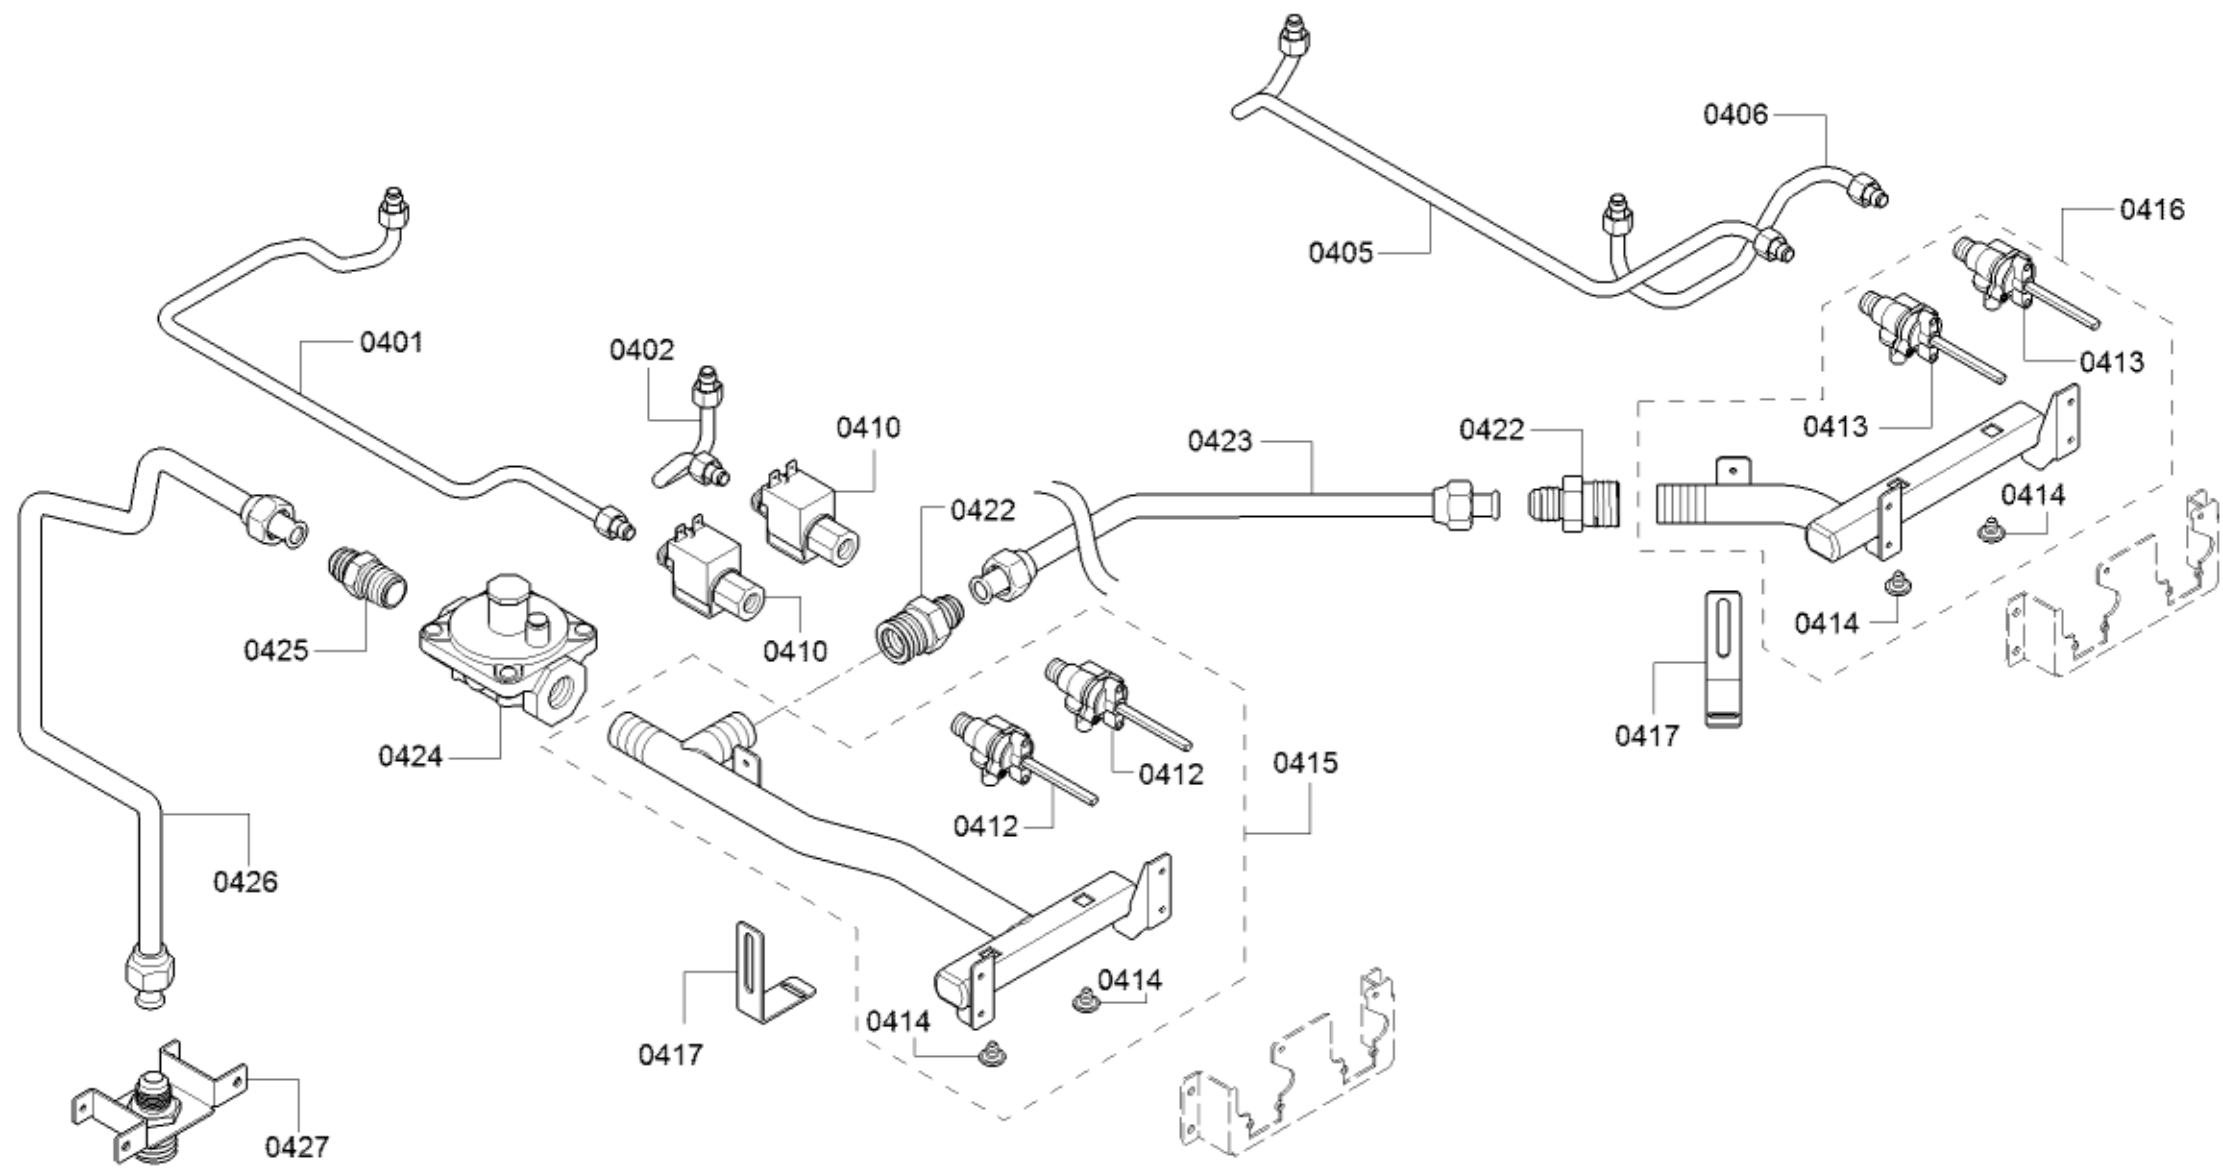

0199

<b>Position ID</b>	<b>Part number.</b>	<b>Replaces:</b>	<b>Description</b>
0101	00146134		Back wall panel
0102	20000262		Panel
0103	00649417	00752161	Cover
0104	20000263		Panel side
0105	20000264		Panel side
0106	00713338		Front panel
0107	00623741		Screw

<b>Position ID</b>	<b>Part number.</b>	<b>Replaces:</b>	<b>Description</b>
0201	12024418		Module-relay
0202	12024417		Module-relay
0203	10010206		Knob-selecting
0204	10010205		Encoder
0205	00609115		Switch
0206	11032495		Display module not programmed
0210	23000459		Support
0212	20000017		Panel-facia
0213	10008212		Screw
0214	10008201		Ring
0215	00418122		Ring
0217	10008199		Knob
0218	10008200		Knob
0219	10009568		Knob
0221	10010203		Knob
0225	00617886		Display
0224	10000773		Regulator-temperature
0206	12028867		Display module programmed
0211	00623615		Nut
0220	10011797		Knob

0396

<b>Position ID</b>	<b>Part number.</b>	<b>Replaces:</b>	<b>Description</b>
0301	10004490		Burner cap
0302	10004489		Burner cap
0303	10004493		Burner
0304	10004492		Burner
0305	10004495		Venturi nozzle
0306	10006471		Electrode
0307	10008211		Screw
0308	10004498		Burner housing
0309	10004497		Burner housing
0310	10004531		Screw
0311	10006793		Jet
0312	10006797		Jet
0313	12007259		Ignition device
0314	00701902		Rail
0316	11013687		Hob top
0317	10008221		Heat shield
0396	12025444		Nozzle set liquid gas

<b>Position ID</b>	<b>Part number.</b>	<b>Replaces:</b>	<b>Description</b>
0401	11030914		Gas tap
0402	11030913		Gas tap
0405	11030916		Gas tap
0406	11030915		Gas tap
0410	00423093		Valve
0412	10003806		Valve
0413	10009155		Valve
0414	00420807		Screw
0415	00779007		Manifold
0416	00779008		Manifold
0417	10009569		Bracket
0422	10010270		Pipe connection piece
0423	11032798		Gas tap
0424	00754658		Regulator-pressure
0425	10010200		Adapter
0426	12028415		Gas tap
0427	10010197		Bracket