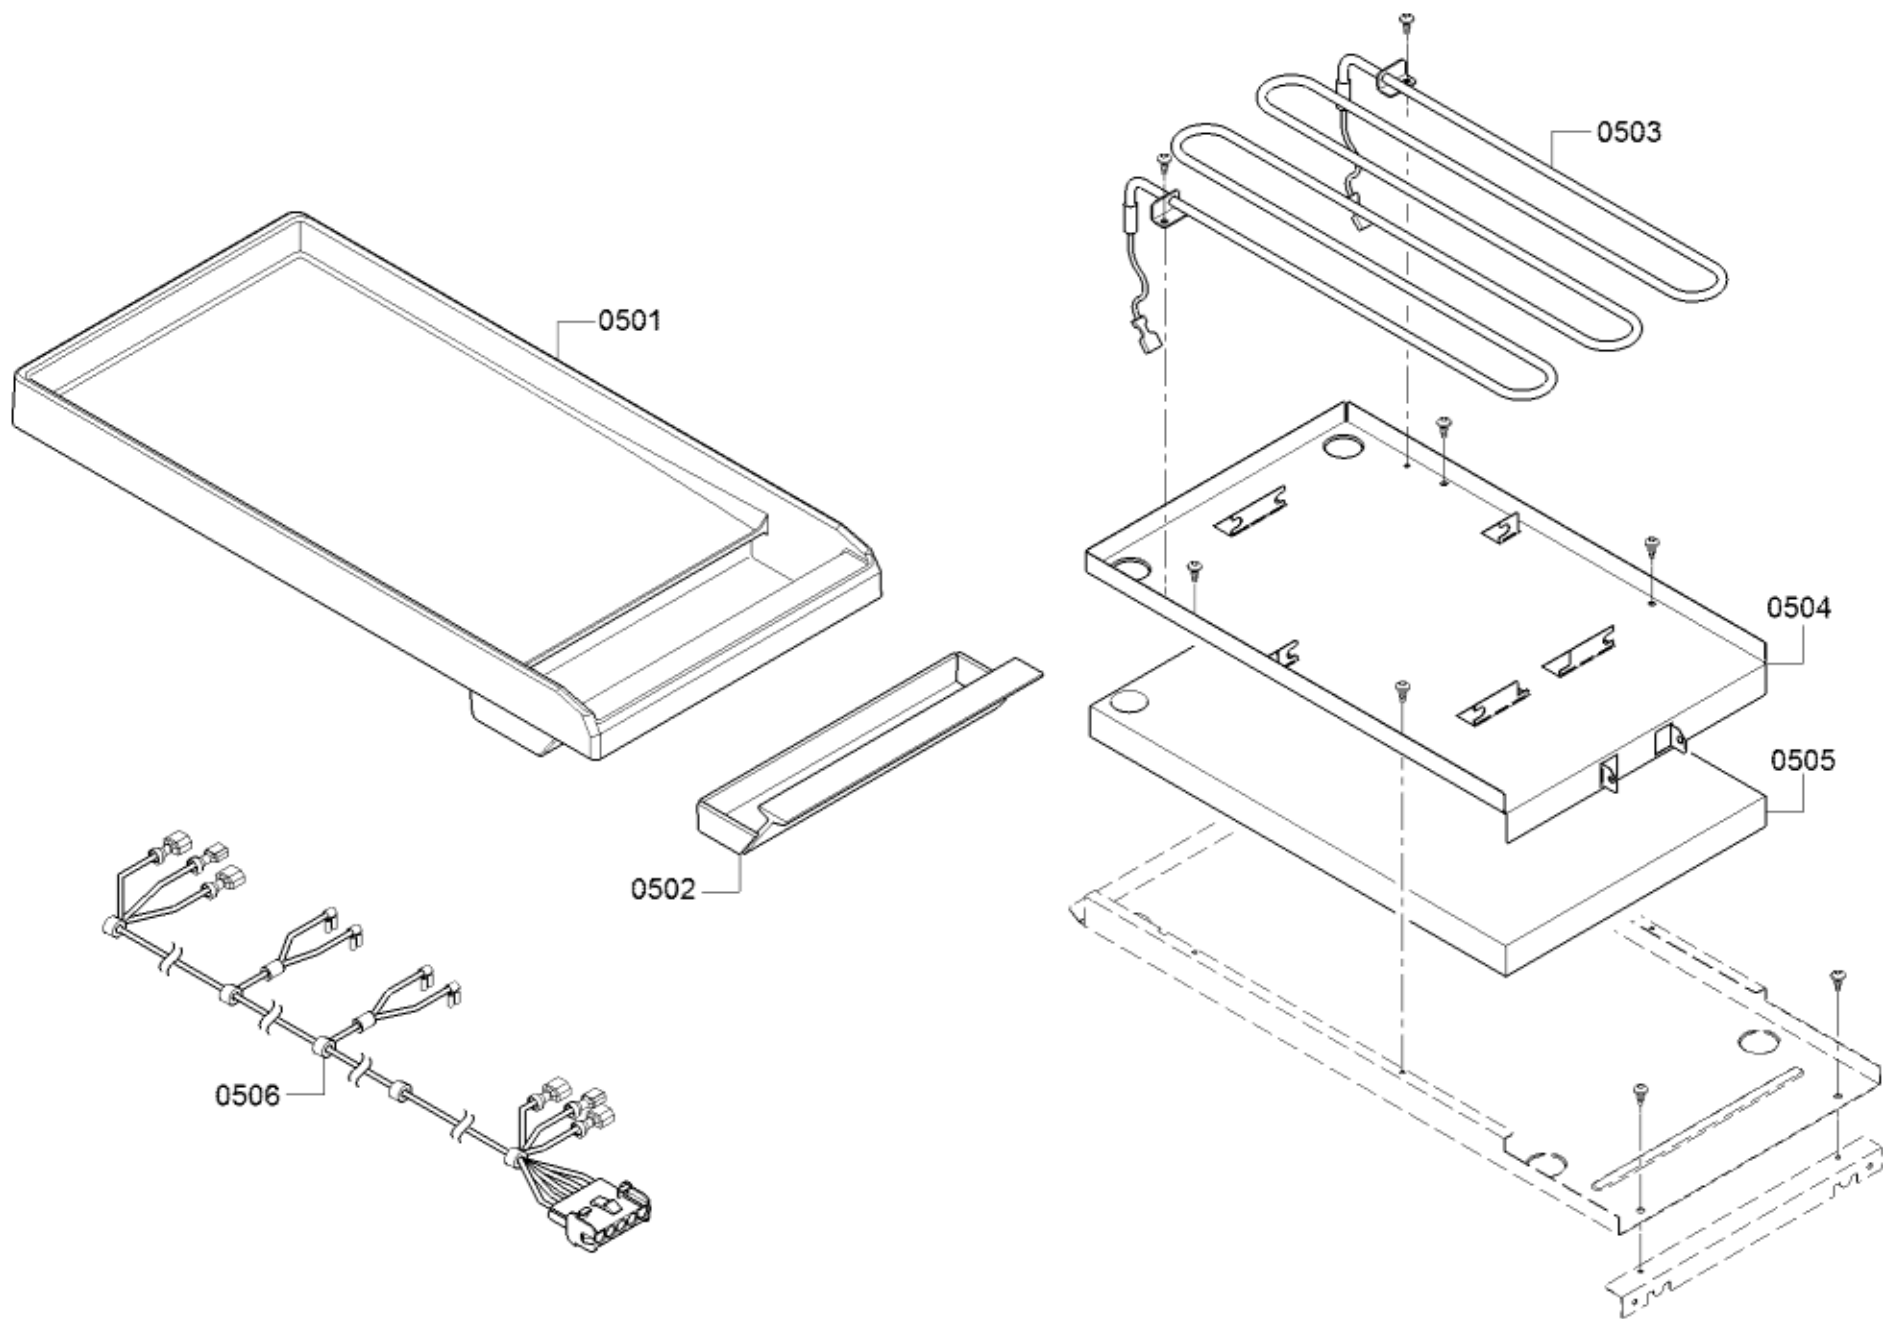

0199

<b>Position ID</b>	<b>Part number.</b>	<b>Replaces:</b>	<b>Description</b>
0101	00146134		Back wall panel
0102	20000262		Panel
0103	00649417	00752161	Cover
0104	20000263		Panel side
0105	20000264		Panel side
0106	00713338		Front panel
0107	00623741		Screw

<b>Position ID</b>	<b>Part number.</b>	<b>Replaces:</b>	<b>Description</b>
0201	12024418		Module-relay
0202	12024417		Module-relay
0203	10010206		Knob-selecting
0204	10010205		Encoder
0205	00609115		Switch
0206	11032495		Display module not programmed
0210	23000459		Support
0212	20000017		Panel-facia
0213	10008212		Screw
0214	10008201		Ring
0215	00418122		Ring
0217	10008199		Knob
0218	10008200		Knob
0219	10009568		Knob
0221	10010203		Knob
0225	00617886		Display
0224	10000773		Regulator-temperature
0206	12028867		Display module programmed
0211	00623615		Nut
0220	10011797		Knob

0396

<b>Position ID</b>	<b>Part number.</b>	<b>Replaces:</b>	<b>Description</b>
0301	10004490		Burner cap
0302	10004489		Burner cap
0303	10004493		Burner
0304	10004492		Burner
0305	10004495		Venturi nozzle
0306	10006471		Electrode
0307	10008211		Screw
0308	10004498		Burner housing
0309	10004497		Burner housing
0310	10004531		Screw
0311	10006793		Jet
0312	10006797		Jet
0313	12007259		Ignition device
0314	00701902		Rail
0316	11013687		Hob top
0317	10008221		Heat shield
0396	12025444		Nozzle set liquid gas

<b>Position ID</b>	<b>Part number.</b>	<b>Replaces:</b>	<b>Description</b>
0401	11030914		Gas tap
0402	11030913		Gas tap
0405	11030916		Gas tap
0406	11030915		Gas tap
0410	00423093		Valve
0412	10003806		Valve
0413	10009155		Valve
0414	00420807		Screw
0415	00779007		Manifold
0416	00779008		Manifold
0417	10009569		Bracket
0422	10010270		Pipe connection piece
0423	11032798		Gas tap
0424	00754658		Regulator-pressure
0425	10010200		Adapter
0426	12028415		Gas tap
0427	10010197		Bracket