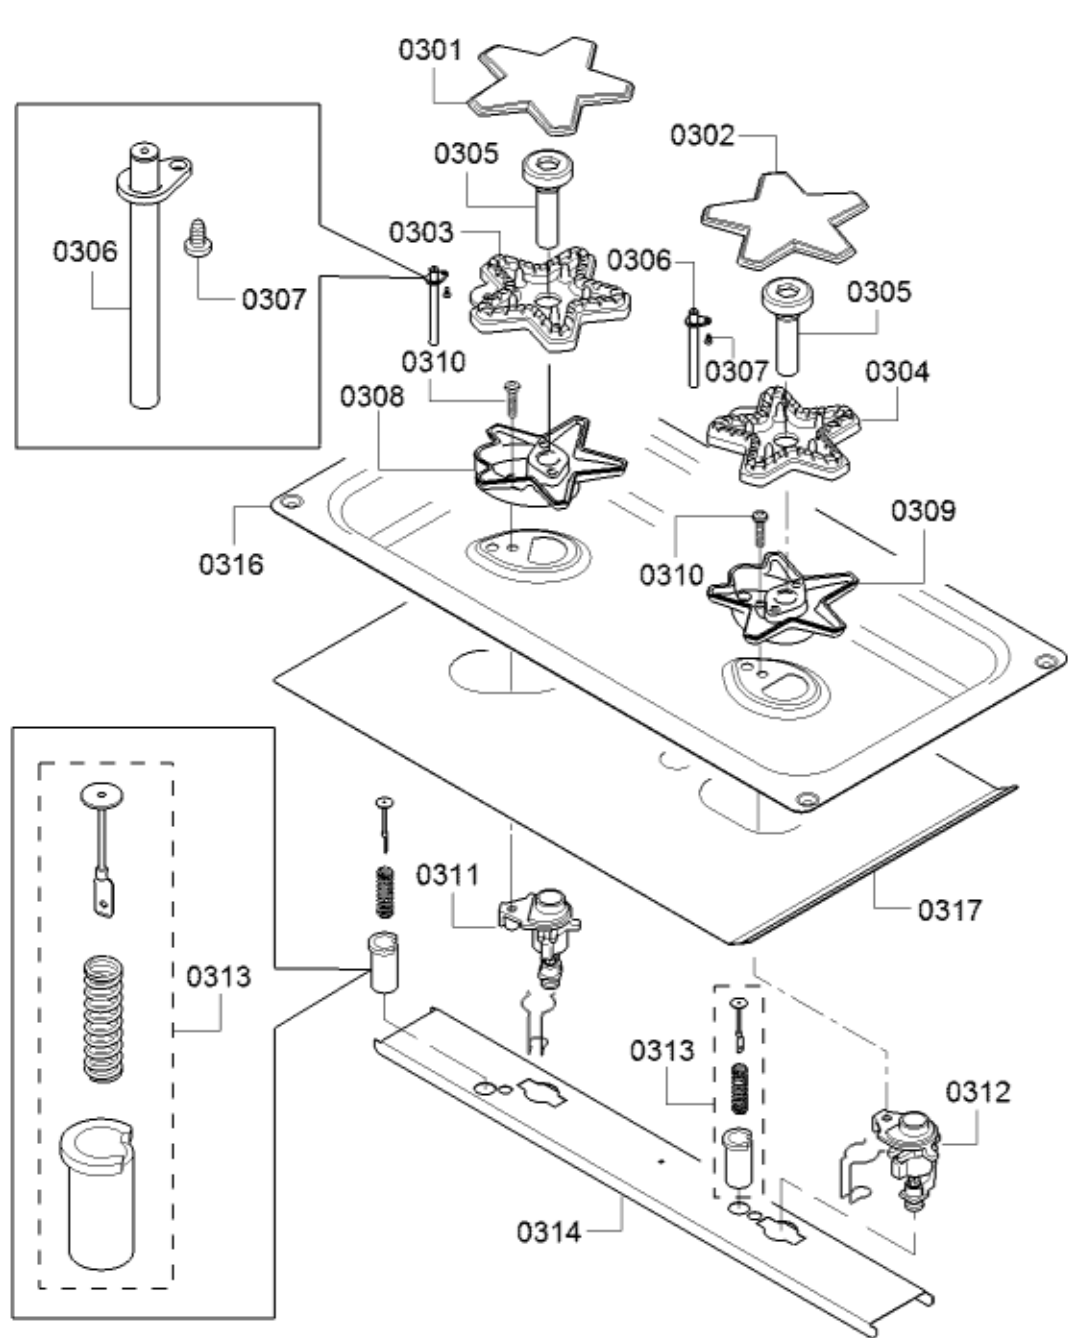

0199

<b>Position ID</b>	<b>Part number.</b>	<b>Replaces:</b>	<b>Description</b>
0101	00146134		Back wall panel
0102	20000262		Panel
0103	00649417	00752161	Cover
0104	20000263		Panel side
0105	20000264		Panel side
0106	00713338		Front panel
0107	00623741		Screw

<b>Position ID</b>	<b>Part number.</b>	<b>Replaces:</b>	<b>Description</b>
0201	12024418		Module-relay
0202	12024417		Module-relay
0203	10010206		Knob-selecting
0204	10010205		Encoder
0205	00609115		Switch
0206	11032495		Display module not programmed
0210	23000459		Support
0212	20000017		Panel-facia
0213	10008212		Screw
0214	10008201		Ring
0215	00418122		Ring
0217	10008199		Knob
0218	10008200		Knob
0219	10009568		Knob
0221	10010203		Knob
0225	00617886		Display
0224	10000773		Regulator-temperature
0206	12028867		Display module programmed
0211	00623615		Nut
0220	10011797		Knob

0396

<b>Position ID</b>	<b>Part number.</b>	<b>Replaces:</b>	<b>Description</b>
0301	10004490		Burner cap
0302	10004489		Burner cap
0303	10004493		Burner
0304	10004492		Burner
0305	10004495		Venturi nozzle
0306	10006471		Electrode
0307	10008211		Screw
0308	10004498		Burner housing
0309	10004497		Burner housing
0310	10004531		Screw
0311	10006793		Jet
0312	10006797		Jet
0313	12007259		Ignition device
0314	00701902		Rail
0316	11013687		Hob top
0317	10008221		Heat shield
0396	12025444		Nozzle set liquid gas

<b>Position ID</b>	<b>Part number.</b>	<b>Replaces:</b>	<b>Description</b>
0401	11030914		Gas tap
0402	11030913		Gas tap
0405	11030916		Gas tap
0406	11030915		Gas tap
0410	00423093		Valve
0412	10003806		Valve
0413	10009155		Valve
0414	00420807		Screw
0415	00779007		Manifold
0416	00779008		Manifold
0417	10009569		Bracket
0422	10010270		Pipe connection piece
0423	11032798		Gas tap
0424	00754658		Regulator-pressure
0425	10010200		Adapter
0426	12028415		Gas tap
0427	10010197		Bracket