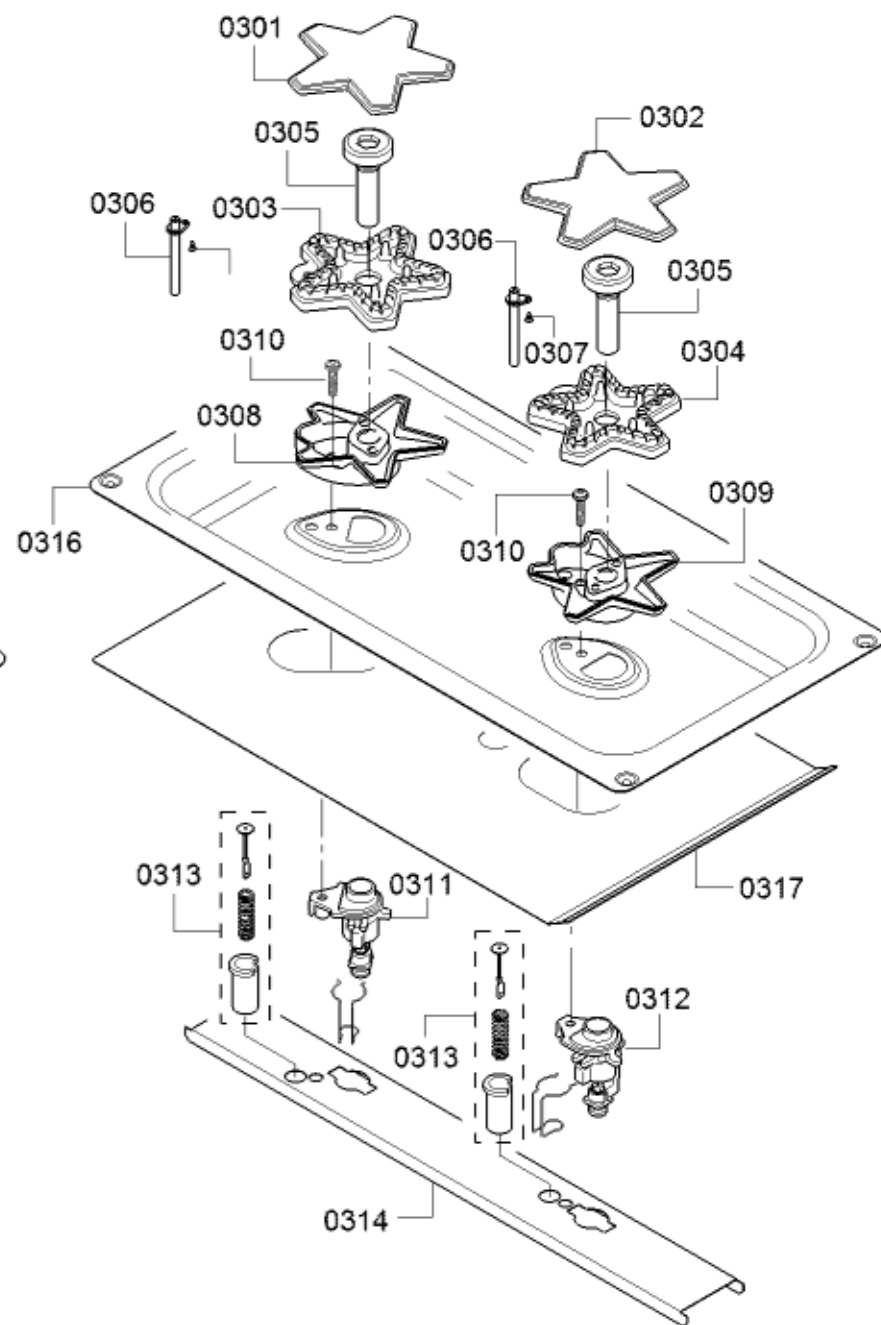

0199

<b>Position ID</b>	<b>Part number.</b>	<b>Replaces:</b>	<b>Description</b>
0101	00146134		Back wall panel
0102	20000262		Panel
0103	00649417	00752161	Cover
0104	20000263		Panel side
0105	20000264		Panel side
0106	00713338		Front panel
0107	00623741		Screw

<b>Position ID</b>	<b>Part number.</b>	<b>Replaces:</b>	<b>Description</b>
0201	12024418		Module-relay
0202	12024417		Module-relay
0203	10010206		Knob-selecting
0204	10010205		Encoder
0205	00609115		Switch
0206	11032495		Display module not programmed
0210	23000459		Support
0212	20000017		Panel-facia
0213	10008212		Screw
0214	10008201		Ring
0215	00418122		Ring
0217	10008199		Knob
0218	10008200		Knob
0219	10009568		Knob
0221	10010203		Knob
0225	00617886		Display
0224	10000773		Regulator-temperature
0206	12028867		Display module programmed
0211	00623615		Nut
0220	10011797		Knob

0396

<b>Position ID</b>	<b>Part number.</b>	<b>Replaces:</b>	<b>Description</b>
0301	10004490		Burner cap
0302	10004489		Burner cap
0303	10004493		Burner
0304	10004492		Burner
0305	10004495		Venturi nozzle
0306	10006471		Electrode
0307	10008211		Screw
0308	10004498		Burner housing
0309	10004497		Burner housing
0310	10004531		Screw
0311	10006793		Jet
0312	10006797		Jet
0313	12007259		Ignition device
0314	00701902		Rail
0316	11013687		Hob top
0317	10008221		Heat shield
0396	12025444		Nozzle set liquid gas

<b>Position ID</b>	<b>Part number.</b>	<b>Replaces:</b>	<b>Description</b>
0401	11030914		Gas tap
0402	11030913		Gas tap
0405	11030916		Gas tap
0406	11030915		Gas tap
0410	00423093		Valve
0412	10003806		Valve
0413	10009155		Valve
0414	00420807		Screw
0415	00779007		Manifold
0416	00779008		Manifold
0417	10009569		Bracket
0422	10010270		Pipe connection piece
0423	11032798		Gas tap
0424	00754658		Regulator-pressure
0425	10010200		Adapter
0426	12028415		Gas tap
0427	10010197		Bracket