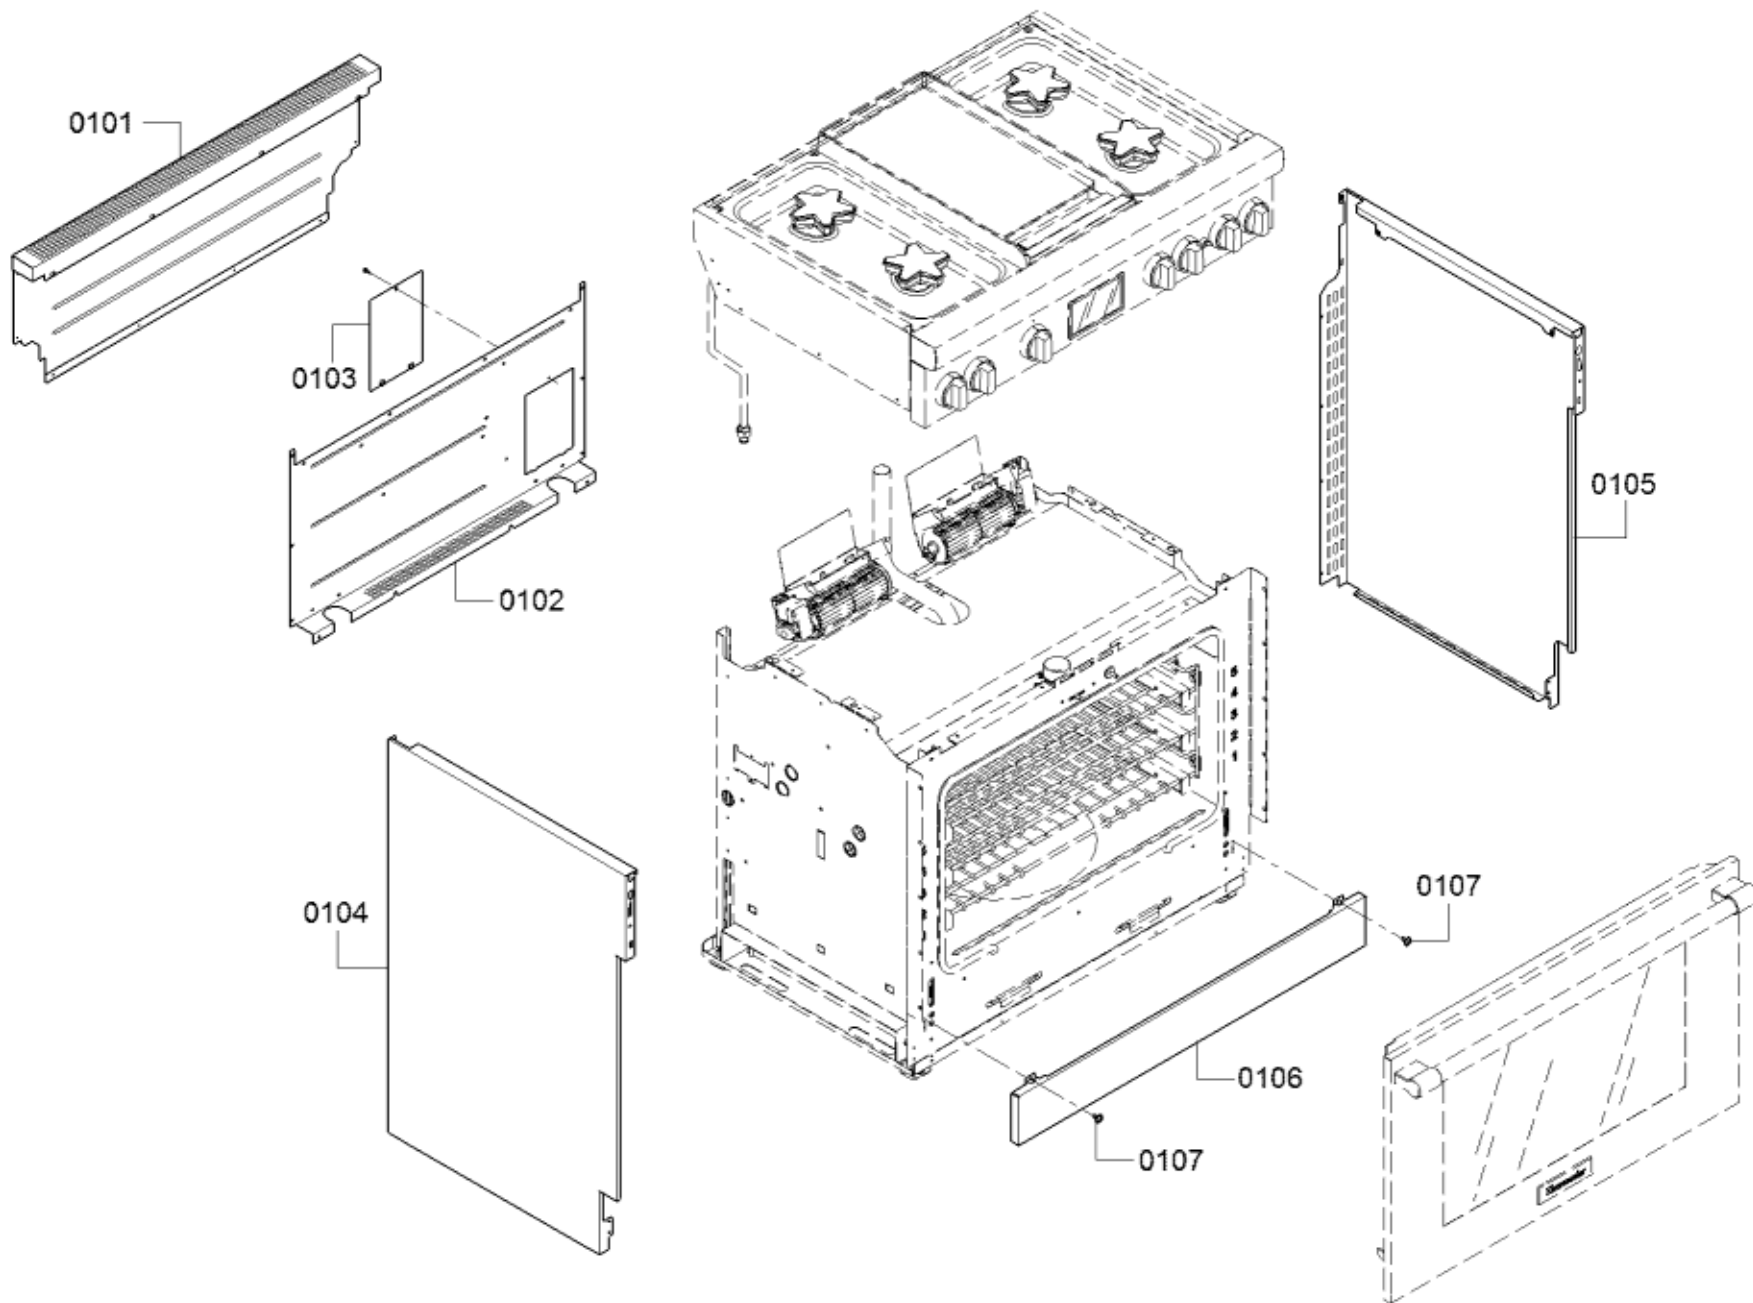

0199

Position ID	Part number.	Replaces:	Description
0101	00146134		Back wall panel
0102	20000262		Panel
0103	00649417	00752161	Cover
0104	20000263		Panel side
0105	20000264		Panel side
0106	00713338		Front panel
0107	00623741		Screw

Position ID	Part number.	Replaces:	Description
0201	12024418		Module-relay
0202	12024417		Module-relay
0203	10010206		Knob-selecting
0204	10010205		Encoder
0205	00609115		Switch
0206	11032495		Display module not programmed
0206	12028867		Display module programmed
0210	23000459		Support
0212	20000017		Panel-facia
0213	10008212		Screw
0214	10008201		Ring
0215	00418122		Ring
0217	10008199		Knob
0218	10008200		Knob
0219	10009568		Knob
0220	10010203		Knob
0224	10000773		Regulator-temperature
0225	00617886		Display
0211	00623615		Nut
0221	10011797		Knob

Position ID	Part number.	Replaces:	Description
0301	10004490		Burner cap
0302	10004489		Burner cap
0303	10004493		Burner
0304	10004492		Burner
0305	10004495		Venturi nozzle
0306	10006471		Electrode
0307	10008211		Screw
0308	10004498		Burner housing
0309	10004497		Burner housing
0310	10004531		Screw
0311	10006793		Jet
0312	10006797		Jet
0313	12007259		Ignition device
0314	00701902		Rail
0316	11013687		Hob top
0317	10008221		Heat shield
0396	12025444		Nozzle set liquid gas

Position ID	Part number.	Replaces:	Description
0401	11030914		Gas tap
0402	11030913		Gas tap
0405	11030916		Gas tap
0406	11030915		Gas tap
0410	00423093		Valve
0412	10003806		Valve
0413	10009155		Valve
0414	00420807		Screw
0415	00779007		Manifold
0416	00779008		Manifold
0417	10009569		Bracket
0422	10010270		Pipe connection piece
0423	11032798		Gas tap
0424	00754658		Regulator-pressure
0425	10010200		Adapter
0426	12028415		Gas tap
0427	10010197		Bracket