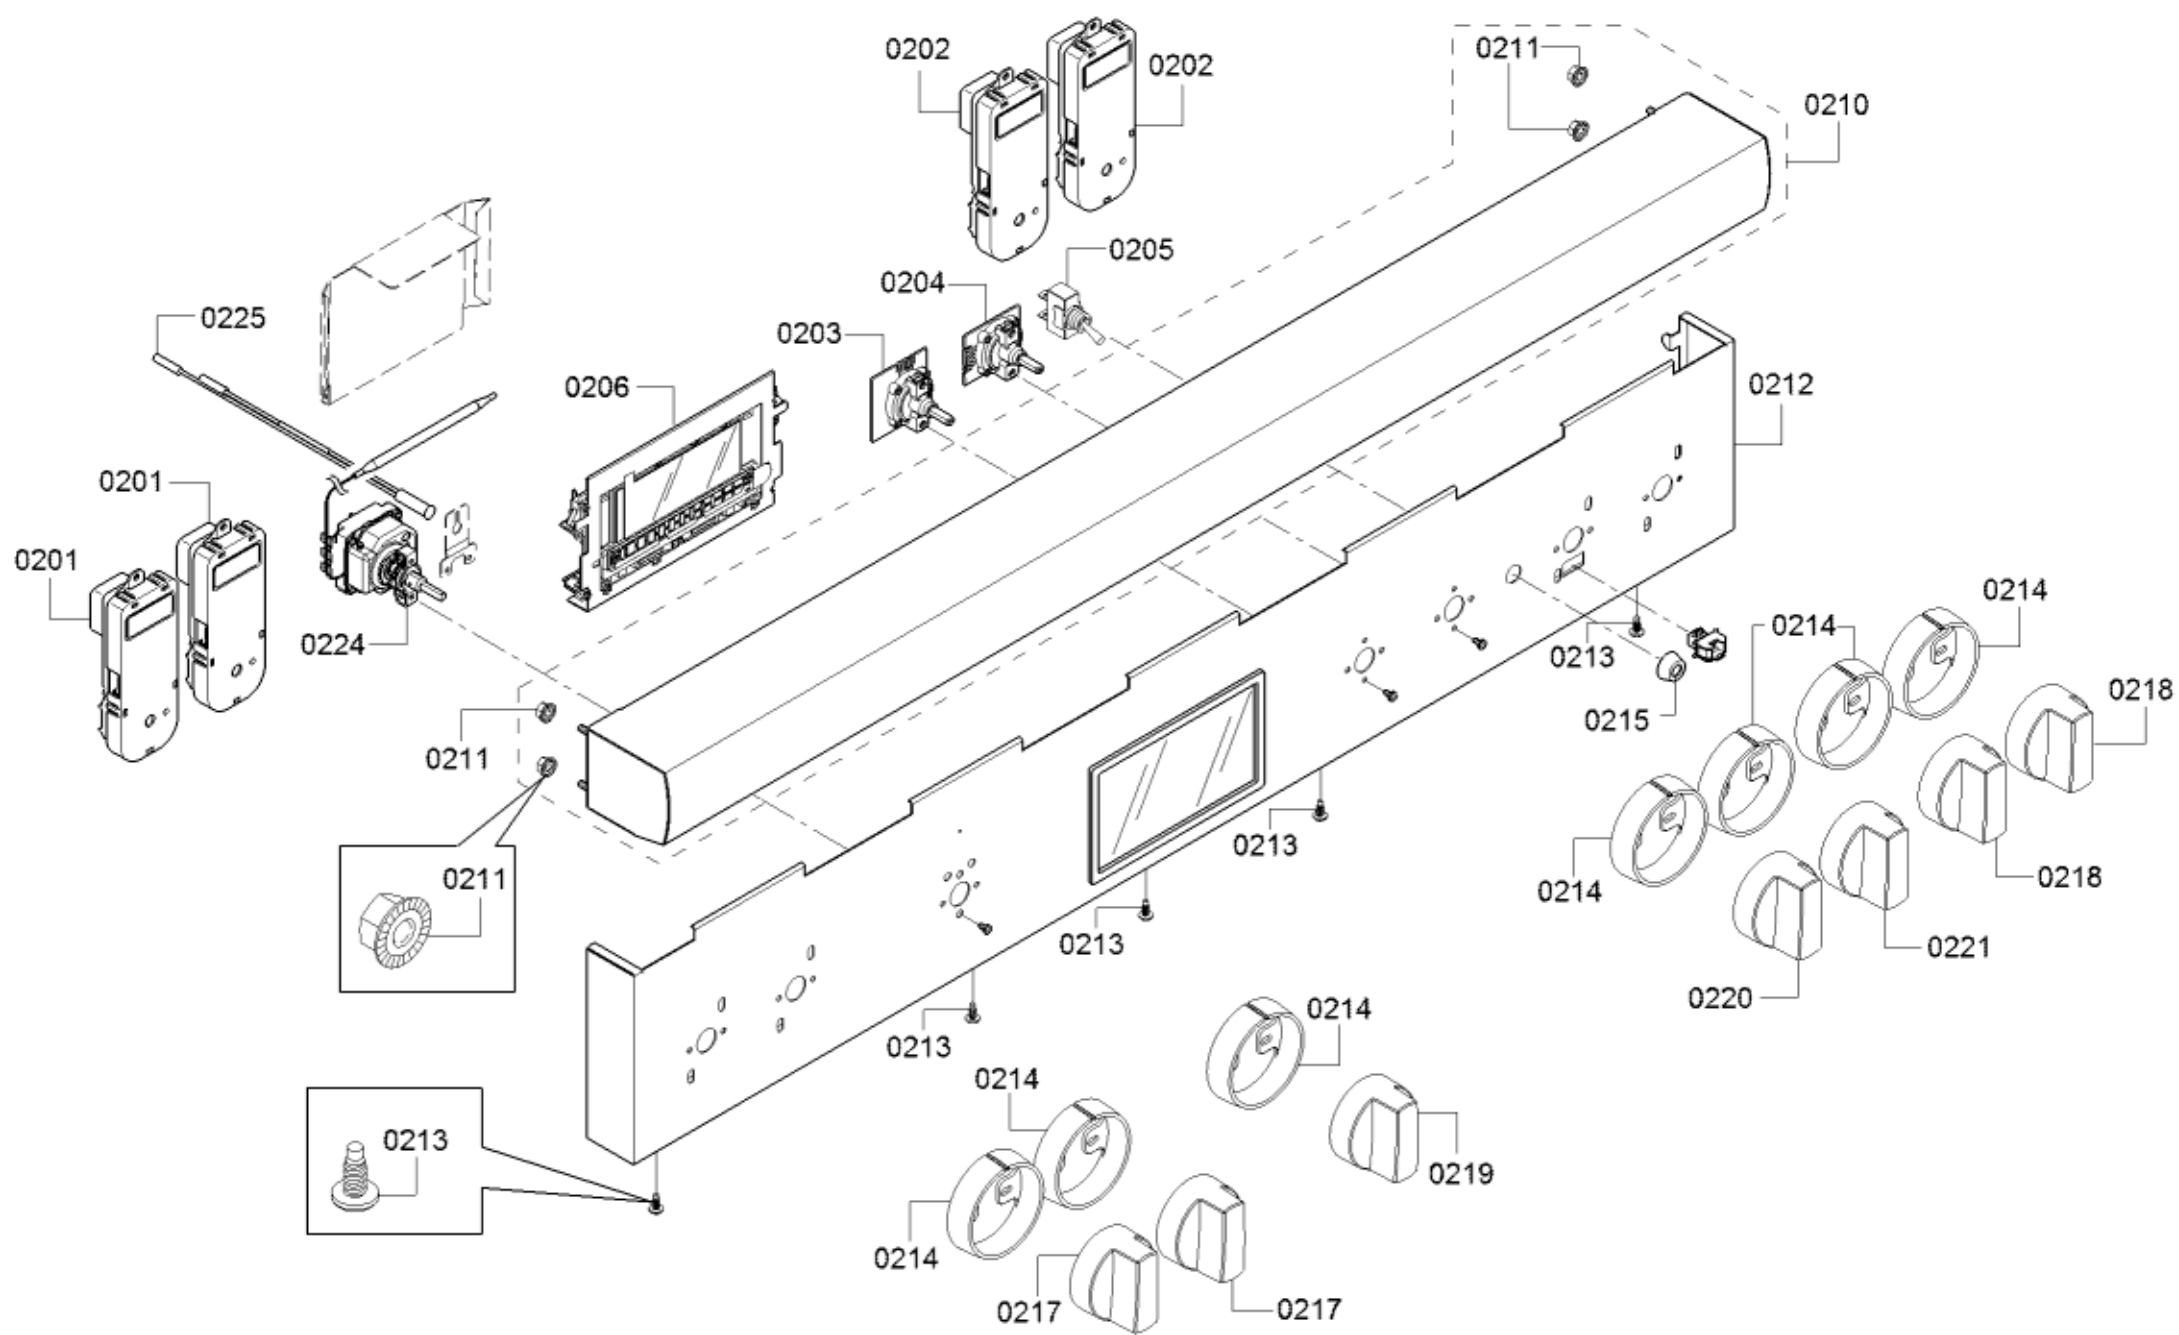

0199

Position ID	Part number.	Replaces:	Description
0101	00146134		Back wall panel
0102	20000262		Panel
0103	00649417	00752161	Cover
0104	20000263		Panel side
0105	20000264		Panel side
0106	00713338		Front panel
0107	00623741		Screw

Position ID	Part number.	Replaces:	Description
0201	12024418		Module-relay
0202	12024417		Module-relay
0203	10010206		Knob-selecting
0204	10010205		Encoder
0205	00609115		Switch
0206	11032495		Display module not programmed
0206	12028867		Display module programmed
0210	23000459		Support
0212	20000017		Panel-facia
0213	10008212		Screw
0214	10008201		Ring
0215	00418122		Ring
0217	10008199		Knob
0218	10008200		Knob
0219	10009568		Knob
0220	10010203		Knob
0224	10000773		Regulator-temperature
0225	00617886		Display
0211	00623615		Nut
0221	10011797		Knob

Position ID	Part number.	Replaces:	Description
0301	10004490		Burner cap
0302	10004489		Burner cap
0303	10004493		Burner
0304	10004492		Burner
0305	10004495		Venturi nozzle
0306	10006471		Electrode
0307	10008211		Screw
0308	10004498		Burner housing
0309	10004497		Burner housing
0310	10004531		Screw
0311	10006793		Jet
0312	10006797		Jet
0313	12007259		Ignition device
0314	00701902		Rail
0316	11013687		Hob top
0317	10008221		Heat shield
0396	12025444		Nozzle set liquid gas

Position ID	Part number.	Replaces:	Description
0401	11030914		Gas tap
0402	11030913		Gas tap
0405	11030916		Gas tap
0406	11030915		Gas tap
0410	00423093		Valve
0412	10003806		Valve
0413	10009155		Valve
0414	00420807		Screw
0415	00779007		Manifold
0416	00779008		Manifold
0417	10009569		Bracket
0422	10010270		Pipe connection piece
0423	11032798		Gas tap
0424	00754658		Regulator-pressure
0425	10010200		Adapter
0426	12028415		Gas tap
0427	10010197		Bracket