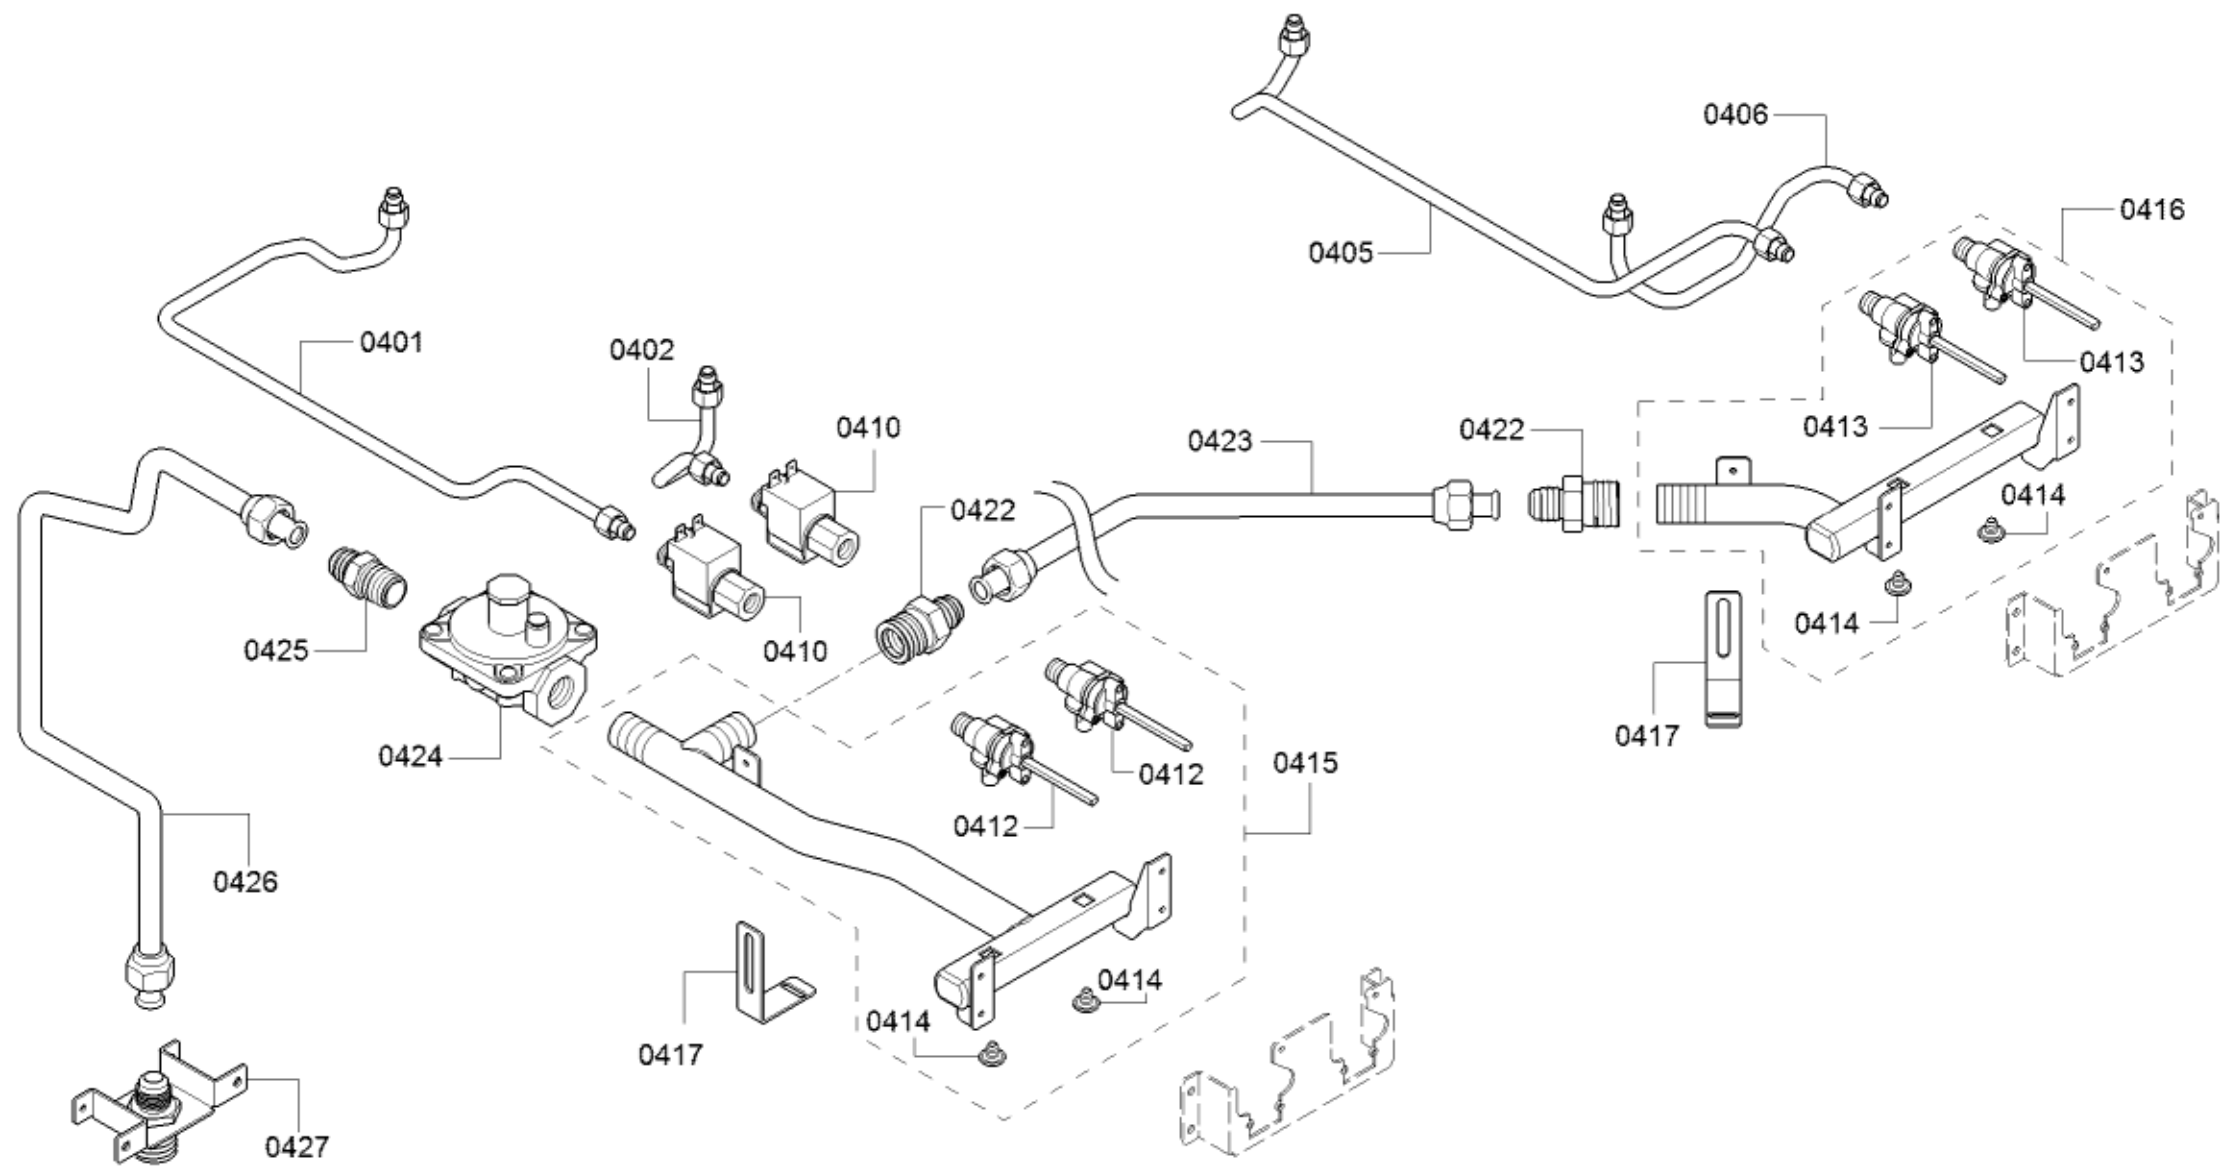

0199

Position ID	Part number.	Replaces:	Description
0101	00146134		Back wall panel
0102	20000262		Panel
0103	00649417	00752161	Cover
0104	20000263		Panel side
0105	20000264		Panel side
0106	00713338		Front panel
0107	00623741		Screw

Position ID	Part number.	Replaces:	Description
0201	12024418		Module-relay
0202	12024417		Module-relay
0203	10010206		Knob-selecting
0204	10010205		Encoder
0205	00609115		Switch
0206	11032495		Display module not programmed
0206	12028867		Display module programmed
0210	23000459		Support
0212	20000017		Panel-facia
0213	10008212		Screw
0214	10008201		Ring
0215	00418122		Ring
0217	10008199		Knob
0218	10008200		Knob
0219	10009568		Knob
0220	10010203		Knob
0224	10000773		Regulator-temperature
0225	00617886		Display
0211	00623615		Nut
0221	10011797		Knob

Position ID	Part number.	Replaces:	Description
0301	10004490		Burner cap
0302	10004489		Burner cap
0303	10004493		Burner
0304	10004492		Burner
0305	10004495		Venturi nozzle
0306	10006471		Electrode
0307	10008211		Screw
0308	10004498		Burner housing
0309	10004497		Burner housing
0310	10004531		Screw
0311	10006793		Jet
0312	10006797		Jet
0313	12007259		Ignition device
0314	00701902		Rail
0316	11013687		Hob top
0317	10008221		Heat shield
0396	12025444		Nozzle set liquid gas

Position ID	Part number.	Replaces:	Description
0401	11030914		Gas tap
0402	11030913		Gas tap
0405	11030916		Gas tap
0406	11030915		Gas tap
0410	00423093		Valve
0412	10003806		Valve
0413	10009155		Valve
0414	00420807		Screw
0415	00779007		Manifold
0416	00779008		Manifold
0417	10009569		Bracket
0422	10010270		Pipe connection piece
0423	11032798		Gas tap
0424	00754658		Regulator-pressure
0425	10010200		Adapter
0426	12028415		Gas tap
0427	10010197		Bracket