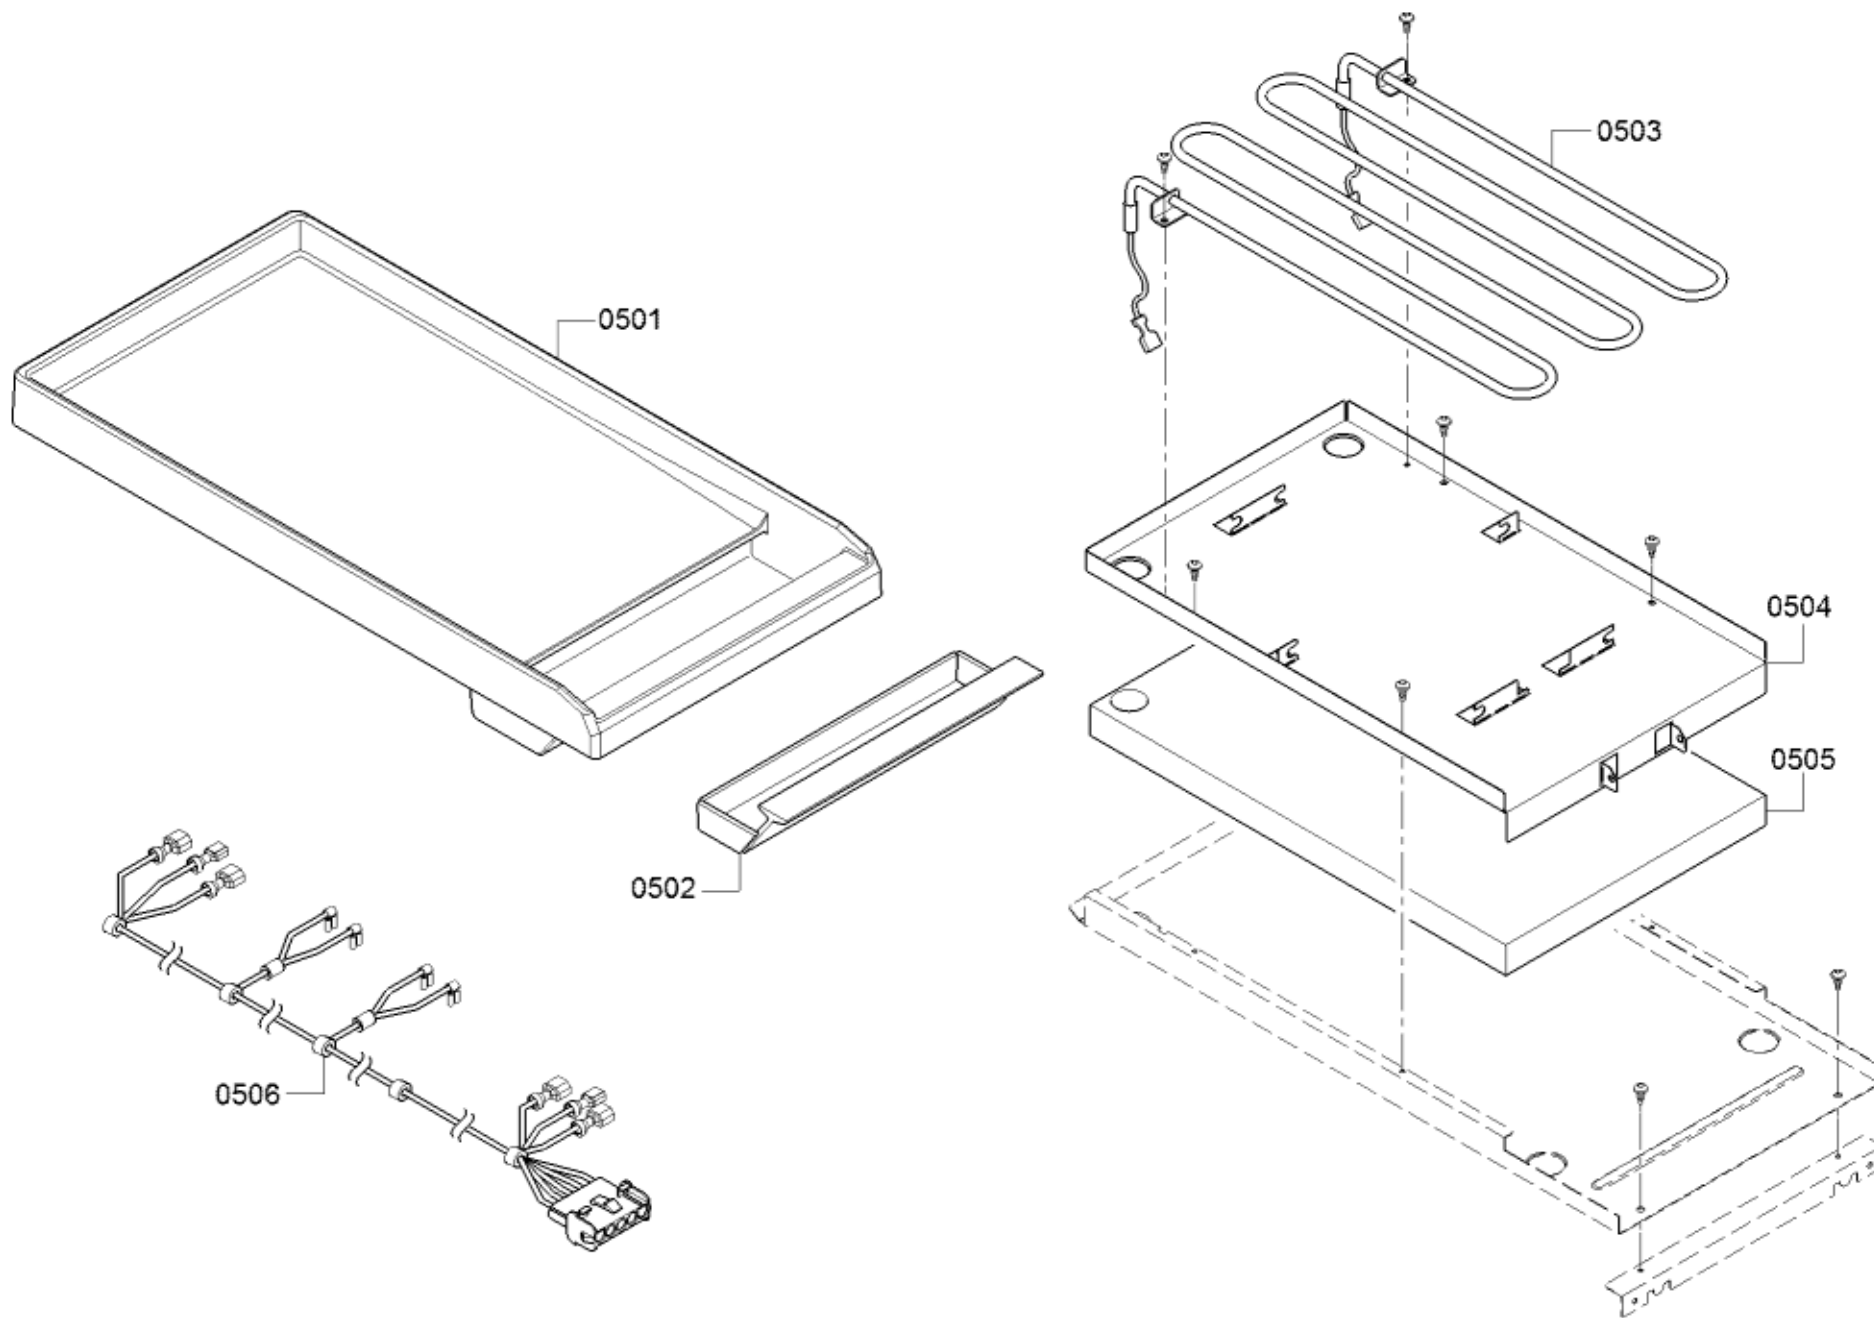

0199

Position ID	Part number.	Replaces:	Description
0101	00146134		Back wall panel
0102	20000262		Panel
0103	00649417	00752161	Cover
0104	20000263		Panel side
0105	20000264		Panel side
0106	00713338		Front panel
0107	00623741		Screw

Position ID	Part number.	Replaces:	Description
0201	12024418		Module-relay
0202	12024417		Module-relay
0203	10010206		Knob-selecting
0204	10010205		Encoder
0205	00609115		Switch
0206	11032495		Display module not programmed
0206	12028867		Display module programmed
0210	23000459		Support
0212	20000017		Panel-facia
0213	10008212		Screw
0214	10008201		Ring
0215	00418122		Ring
0217	10008199		Knob
0218	10008200		Knob
0219	10009568		Knob
0220	10010203		Knob
0224	10000773		Regulator-temperature
0225	00617886		Display
0211	00623615		Nut
0221	10011797		Knob

Position ID	Part number.	Replaces:	Description
0301	10004490		Burner cap
0302	10004489		Burner cap
0303	10004493		Burner
0304	10004492		Burner
0305	10004495		Venturi nozzle
0306	10006471		Electrode
0307	10008211		Screw
0308	10004498		Burner housing
0309	10004497		Burner housing
0310	10004531		Screw
0311	10006793		Jet
0312	10006797		Jet
0313	12007259		Ignition device
0314	00701902		Rail
0316	11013687		Hob top
0317	10008221		Heat shield
0396	12025444		Nozzle set liquid gas

Position ID	Part number.	Replaces:	Description
0401	11030914		Gas tap
0402	11030913		Gas tap
0405	11030916		Gas tap
0406	11030915		Gas tap
0410	00423093		Valve
0412	10003806		Valve
0413	10009155		Valve
0414	00420807		Screw
0415	00779007		Manifold
0416	00779008		Manifold
0417	10009569		Bracket
0422	10010270		Pipe connection piece
0423	11032798		Gas tap
0424	00754658		Regulator-pressure
0425	10010200		Adapter
0426	12028415		Gas tap
0427	10010197		Bracket