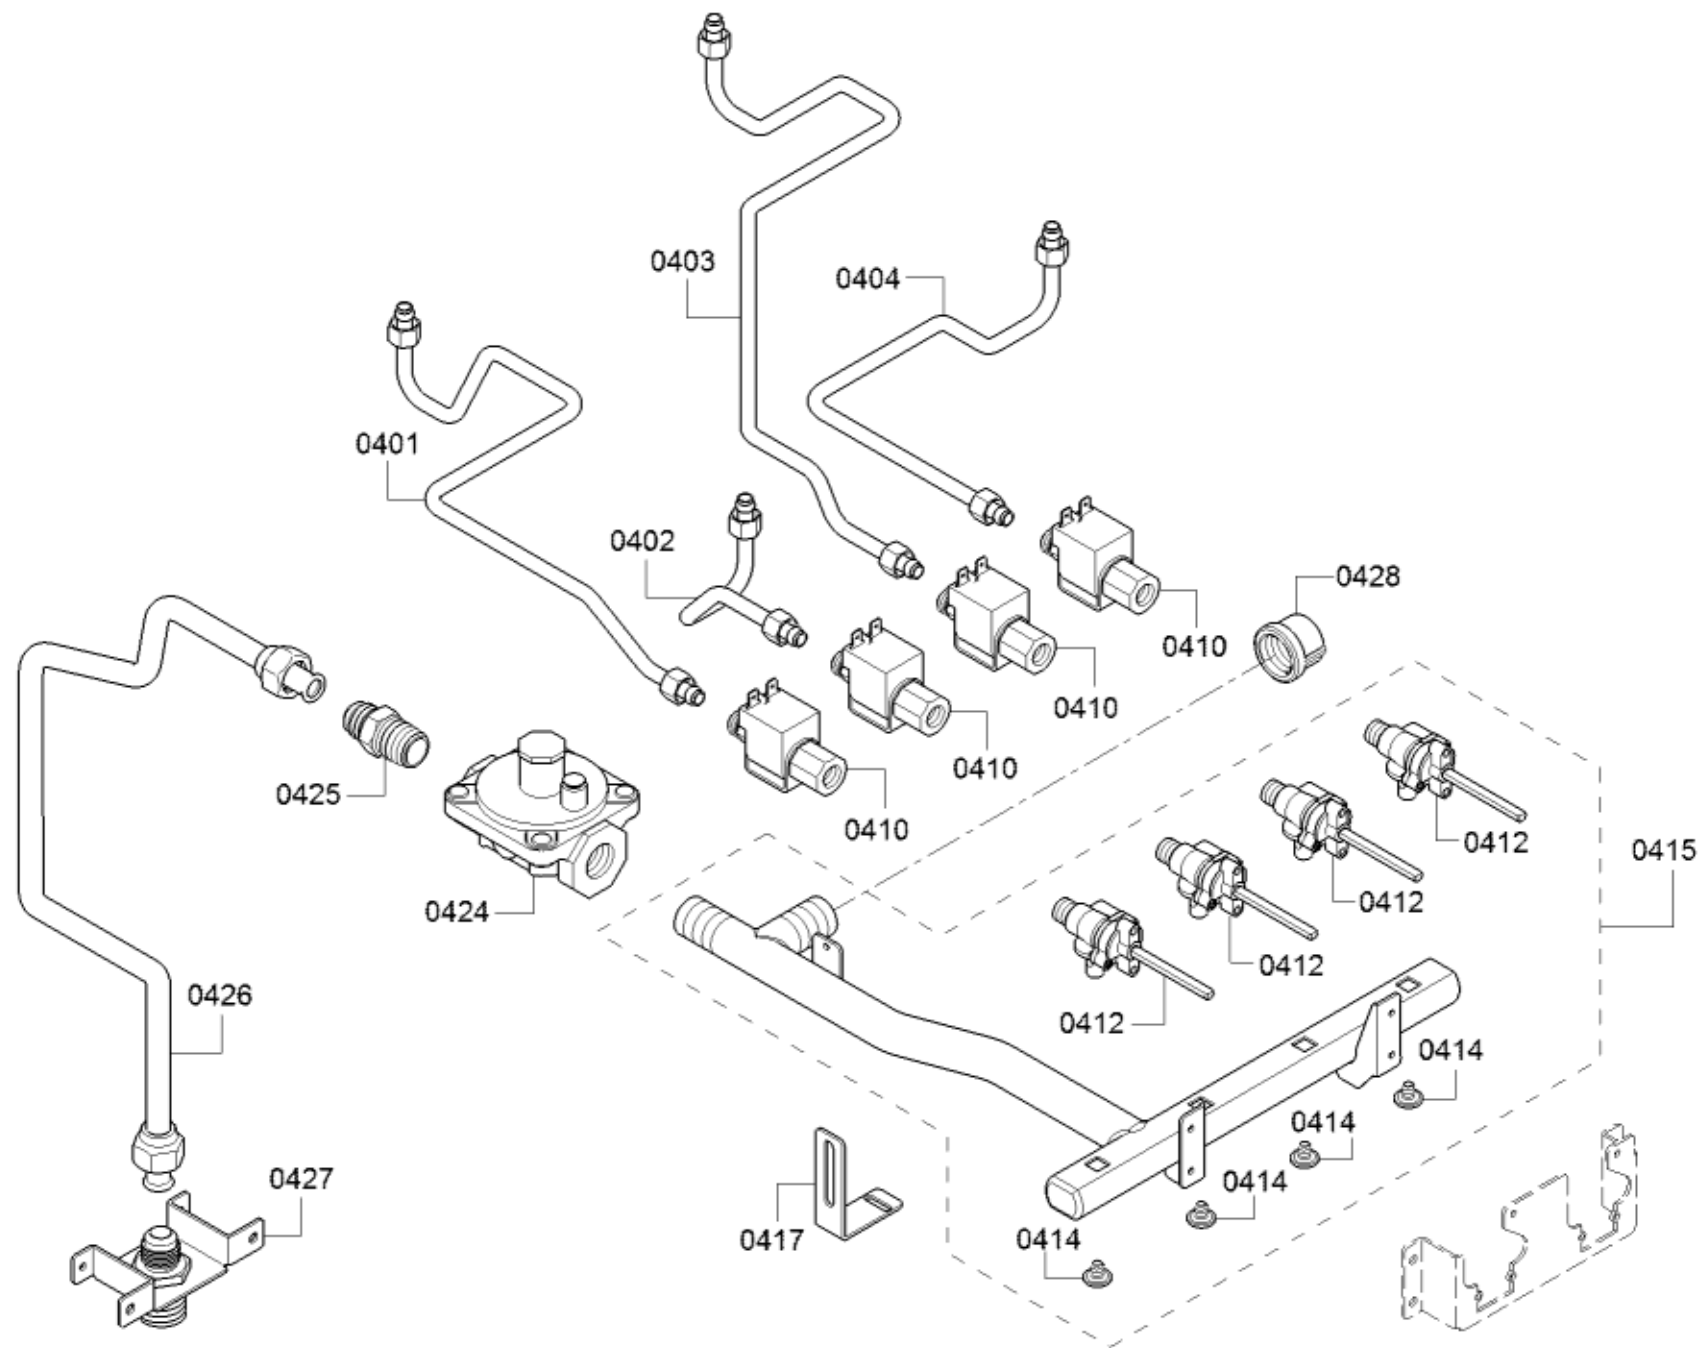

Position ID	Part number.	Replaces:	Description
0803	10011167		Limiter-temperature
0804	00628372		Terminal
0805	00651285		Latch
0806	00618400		Switch-door
0807	00634163		Clip
0808	12013593		Bolt
0809	10001186		Plate
0812	12028141		Cover
0814	00655554		Receiver
0815	20000145		Seal-door
0830	00648862		Cable harness
8010	00466148		Microfiber E-Cloths
8011	00311945		Care product
8012	00312007		Care product
8013	00460770		Cleaning Cloth
8014	00311896		Hob detergent
8015	00311897		Hob detergent
8016	00311898		Hob detergent
8017	00311899		Hob detergent
8018	00311900		Ceramic glass care
8019	00311901		Ceramic glass care
8020	00311902		Ceramic glass care
8021	00311903		Ceramic glass care
8022	15000432		Auxiliary tool
8023	00311908	00312207	Degreaser
8024	00311946		Stainless Steel Cleaning Powder
8025	00311964		Care product

Position ID	Part number.	Replaces:	Description
0401	11032438		Gas tap
0402	11032439		Gas tap
0403	11032972		Gas tap
0404	11032973		Gas tap
0410	00423093		Valve
0412	10003806		Valve
0414	00420807		Screw
0415	20000371		Manifold
0417	10009569		Bracket
0424	00754658		Regulator-pressure
0425	10010200		Adapter
0426	11032865		Gas tap
0427	10011592		Extension for inlet
0428	10011926		Cap
8010	00466148		Microfiber E-Cloths
8011	00311945		Care product
8012	00312007		Care product
8013	00460770		Cleaning Cloth
8014	00311896		Hob detergent
8015	00311897		Hob detergent
8016	00311898		Hob detergent
8017	00311899		Hob detergent
8018	00311900		Ceramic glass care
8019	00311901		Ceramic glass care
8020	00311902		Ceramic glass care
8021	00311903		Ceramic glass care
8022	15000432		Auxiliary tool