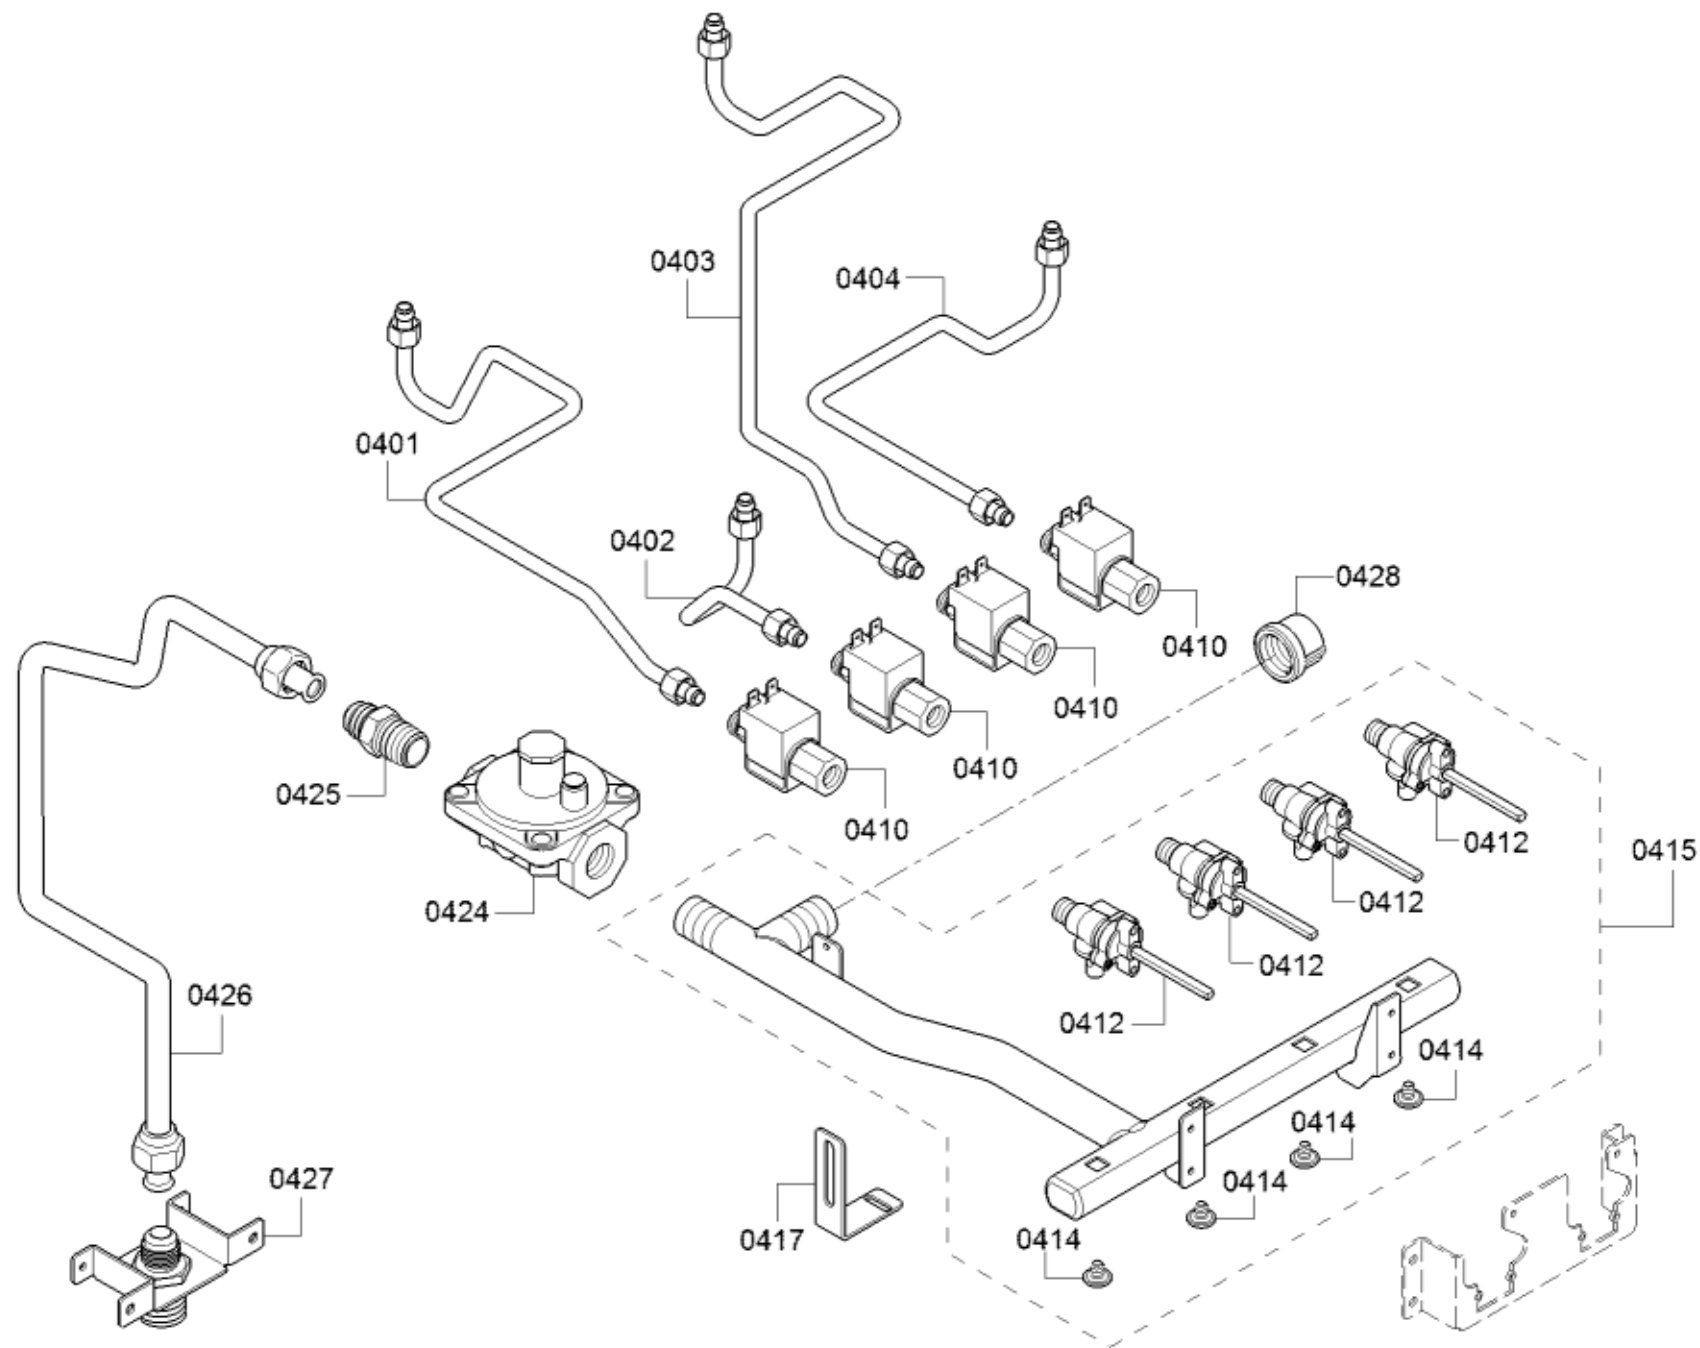

Position ID	Part number.	Replaces:	Description
0301	10004490		Burner cap
0302	10004489		Burner cap
0303	10004493		Burner
0304	10004492		Burner
0305	10004495		Venturi nozzle
0306	10006471		Electrode
0307	10008211		Screw
0308	10004498		Burner housing
0309	10004497		Burner housing
0310	10004531		Screw
0311	10006793		Jet
0312	10006797		Jet
0313	12007259		Ignition device
0314	00701902		Rail
0315	00687075		Tray
0316	12024446		Heat shield
0317	10006795		Jet
0318	11034110		Trimplate
8010	00466148		Microfiber E-Cloths
8011	00311945		Care product
8012	00312007		Care product
8013	00460770		Cleaning Cloth
8014	00311896		Hob detergent
8015	00311897		Hob detergent
8016	00311898		Hob detergent
8017	00311899		Hob detergent
8018	00311900		Ceramic glass care

Position ID	Part number.	Replaces:	Description
0401	11032438		Gas tap
0402	11032439		Gas tap
0403	11032972		Gas tap
0404	11032973		Gas tap
0410	00423093		Valve
0412	10003806		Valve
0414	00420807		Screw
0415	20000371		Manifold
0417	10009569		Bracket
0424	00754658		Regulator-pressure
0425	10010200		Adapter
0426	11032865		Gas tap
0427	10011592		Extension for inlet
0428	10011926		Cap
8010	00466148		Microfiber E-Cloths
8011	00311945		Care product
8012	00312007		Care product
8013	00460770		Cleaning Cloth
8014	00311896		Hob detergent
8015	00311897		Hob detergent
8016	00311898		Hob detergent
8017	00311899		Hob detergent
8018	00311900		Ceramic glass care
8019	00311901		Ceramic glass care
8020	00311902		Ceramic glass care
8021	00311903		Ceramic glass care
8022	15000432		Auxiliary tool