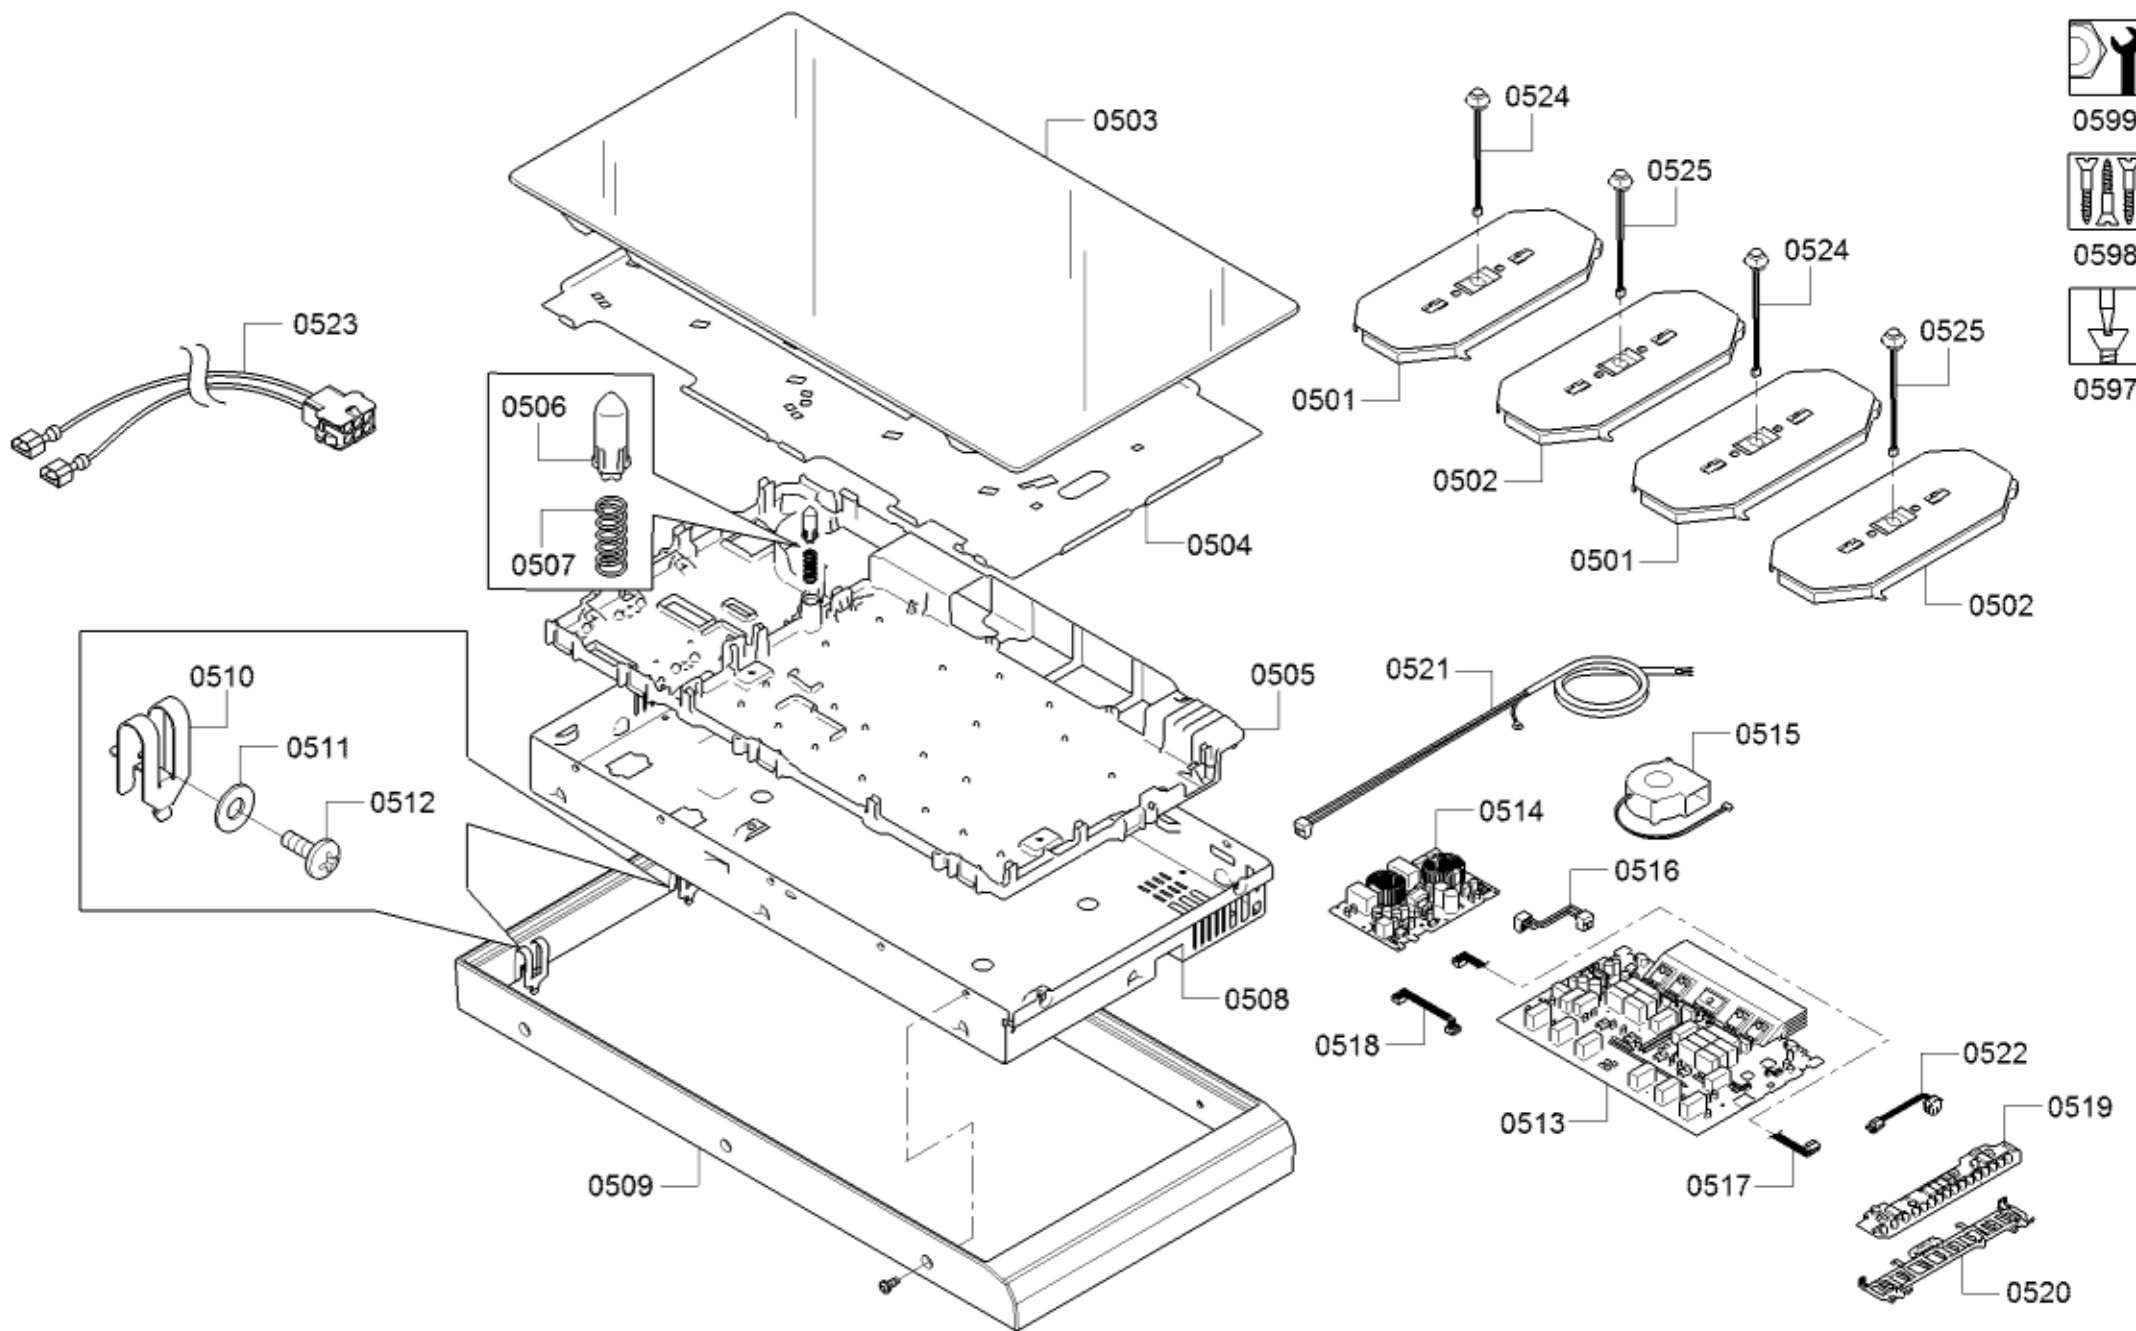

Position ID	Part number.	Replaces:	Description
0201	12024418		Module-relay
0203	00617931		Display
0204	11032519		Bracket
0205	00609115		Switch
0206	11032495		Display module not programmed
0206	12028837		Display module programmed
0207	10010232		Encoder
0209	00687127		Light bar
0210	23000467		Support
0211	00623615		Nut
0212	20000028		Panel-facia
0213	10008212		Screw
0214	10008201		Ring
0215	00418122		Ring
0216	10010231		Encoder
0217	10011598		Knob
0218	10008201		Ring
0219	10011924		Knob
0221	10010228		Ring
0222	10010230		Knob
0223	10011925		Knob
0224	12028661		Switch-selector
0225	00617886		Display
8010	00466148		Microfiber E-Cloths
8011	00311945		Care product
8012	00312007		Care product
8013	00460770		Cleaning Cloth

Position ID	Part number.	Replaces:	Description
0501	12009054		Induction hotplate
0502	12009053		Induction hotplate
0503	20000389		Glass ceramic hob top
0504	11033017		Case-bottom
0505	11033016		Fixture
0506	00636575		Cover
0507	00424665		Spring
0508	20000388		Frame
0509	12024441		Frame
0510	00634163		Clip
0511	10010298		Washer
0512	10008224		Screw
0513	11009412		Power module programmed
0513	11029160		Power module not programmed
0514	11019163	11031383	PC board
0515	12016115		Fan
0516	10008080		Connection piece
0517	10011946		Connection piece
0518	10008081		Connection piece
0519	11033019		Operating module
0520	11008964		Fixture
0521	11033020		Connection piece
0522	10011947		Connection piece
0523	12028662		Cable harness
0524	12009077		Sensor-NTC
0525	12009068		Sensor-NTC
0597	00267971		Sealing strip