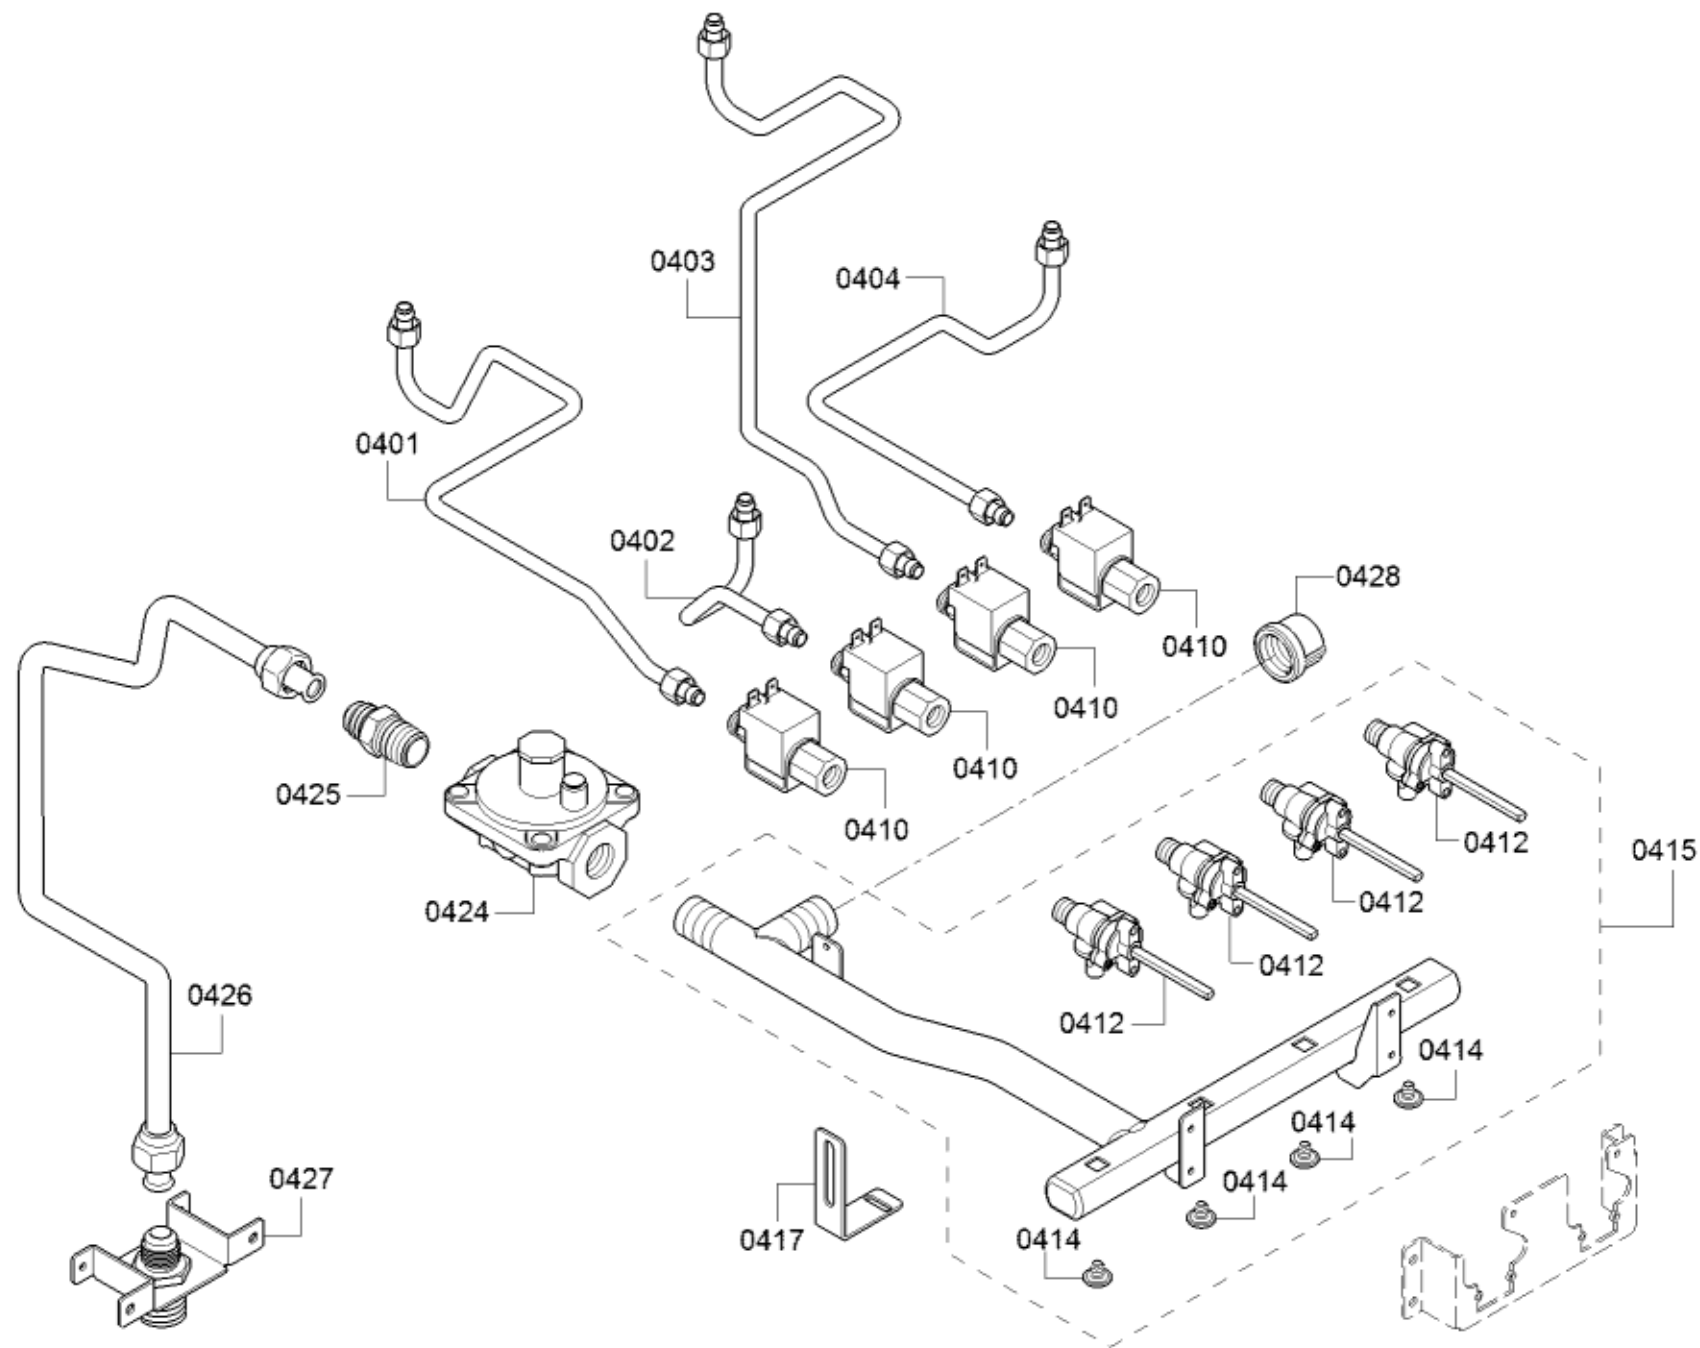

0199

Position ID	Part number.	Replaces:	Description
0101	00146136		Back wall panel
0102	23000092		Back panel
0103	00649417	00752161	Cover
0104	23000263		Panel side
0105	23000264		Panel side
0106	10013545		Latch
0107	00619081		Connection piece
0108	20000278		Panel
8010	00466148		Microfiber E-Cloths
8011	00311945		Care product
8012	00312007		Care product
8013	00460770		Cleaning Cloth
8014	00311896		Hob detergent
8015	00311897		Hob detergent
8016	00311898		Hob detergent
8017	00311899		Hob detergent
8018	00311900		Ceramic glass care
8019	00311901		Ceramic glass care
8020	00311902		Ceramic glass care
8021	00311903		Ceramic glass care
8022	15000432		Auxiliary tool
8023	00311908	00312207	Degreaser
8024	00311946		Stainless Steel Cleaning Powder
8025	00311964		Care product

Position ID	Part number.	Replaces:	Description
0401	11032438		Gas tap
0402	11032439		Gas tap
0403	11032972		Gas tap
0404	11032973		Gas tap
0410	00423093		Valve
0412	10003806		Valve
0414	00420807		Screw
0415	20000371		Manifold
0417	10009569		Bracket
0424	00754658		Regulator-pressure
0425	10010200		Adapter
0426	11032865		Gas tap
0427	10011592		Extension for inlet
0428	10011926		Cap
8010	00466148		Microfiber E-Cloths
8011	00311945		Care product
8012	00312007		Care product
8013	00460770		Cleaning Cloth
8014	00311896		Hob detergent
8015	00311897		Hob detergent
8016	00311898		Hob detergent
8017	00311899		Hob detergent
8018	00311900		Ceramic glass care
8019	00311901		Ceramic glass care
8020	00311902		Ceramic glass care
8021	00311903		Ceramic glass care
8022	15000432		Auxiliary tool