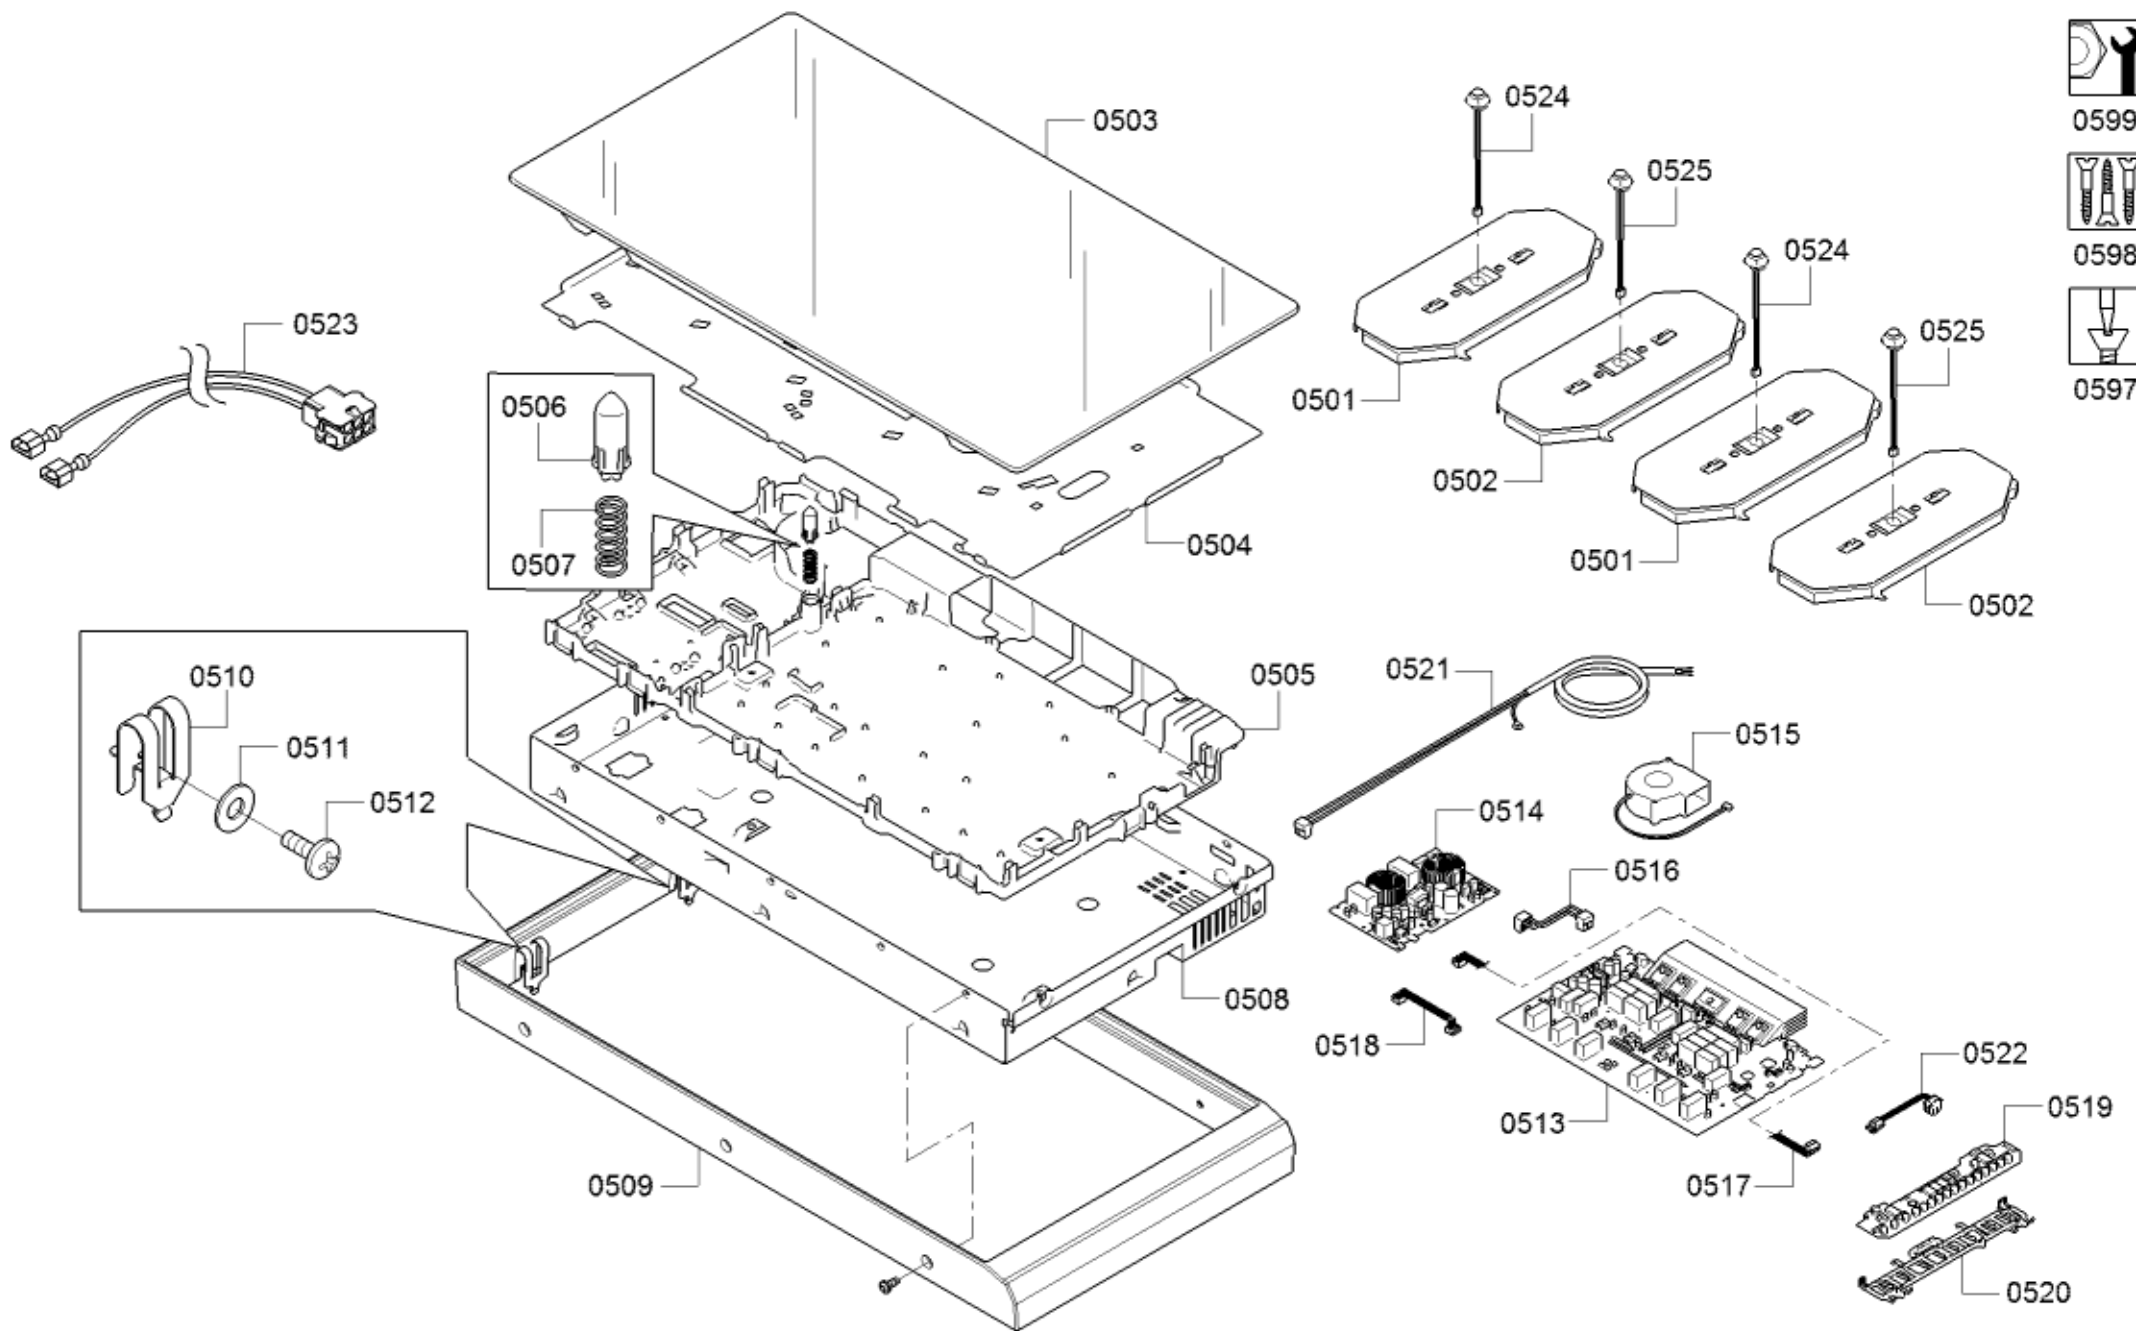

Position ID	Part number.	Replaces:	Description
0201	12024418		Module-relay
0203	00617931		Display
0204	11032519		Bracket
0205	00609115		Switch
0206	11032495		Display module not programmed
0206	12028837		Display module programmed
0207	10010232		Encoder
0209	00687127		Light bar
0210	23000467		Support
0211	00623615		Nut
0212	20000028		Panel-facia
0213	10008212		Screw
0214	10008201		Ring
0215	00418122		Ring
0216	10010231		Encoder
0217	10011598		Knob
0218	10008201		Ring
0219	10011924		Knob
0220	12034239		Display-temperature
0221	10010228		Ring
0222	10010230		Knob
0223	10011925		Knob
0224	12028661		Switch-selector
0225	00617886		Display
8010	00466148		Microfiber E-Cloths
8011	00311945		Care product
8012	00312007		Care product

Position ID	Part number.	Replaces:	Description
0501	12009054		Induction hotplate
0502	12009053		Induction hotplate
0503	20000389		Glass ceramic hob top
0504	11033017		Case-bottom
0505	11033016		Fixture
0506	00636575		Cover
0507	00424665		Spring
0508	20000388		Frame
0509	12024441		Frame
0510	00634163		Clip
0511	00425408		Washer
0512	10008224		Screw
0513	11009412		Power module programmed
0513	11029160		Power module not programmed
0514	11019163	11031383	PC board
0515	12016115		Fan
0516	10008080		Connection piece
0517	10011946		Connection piece
0518	10008081		Connection piece
0519	11033019		Operating module
0520	11008964		Fixture
0521	11033020		Connection piece
0522	10011947		Connection piece
0523	12028662		Cable harness
0524	12009077		Sensor-NTC
0525	12009068		Sensor-NTC
0597	00267971		Sealing strip