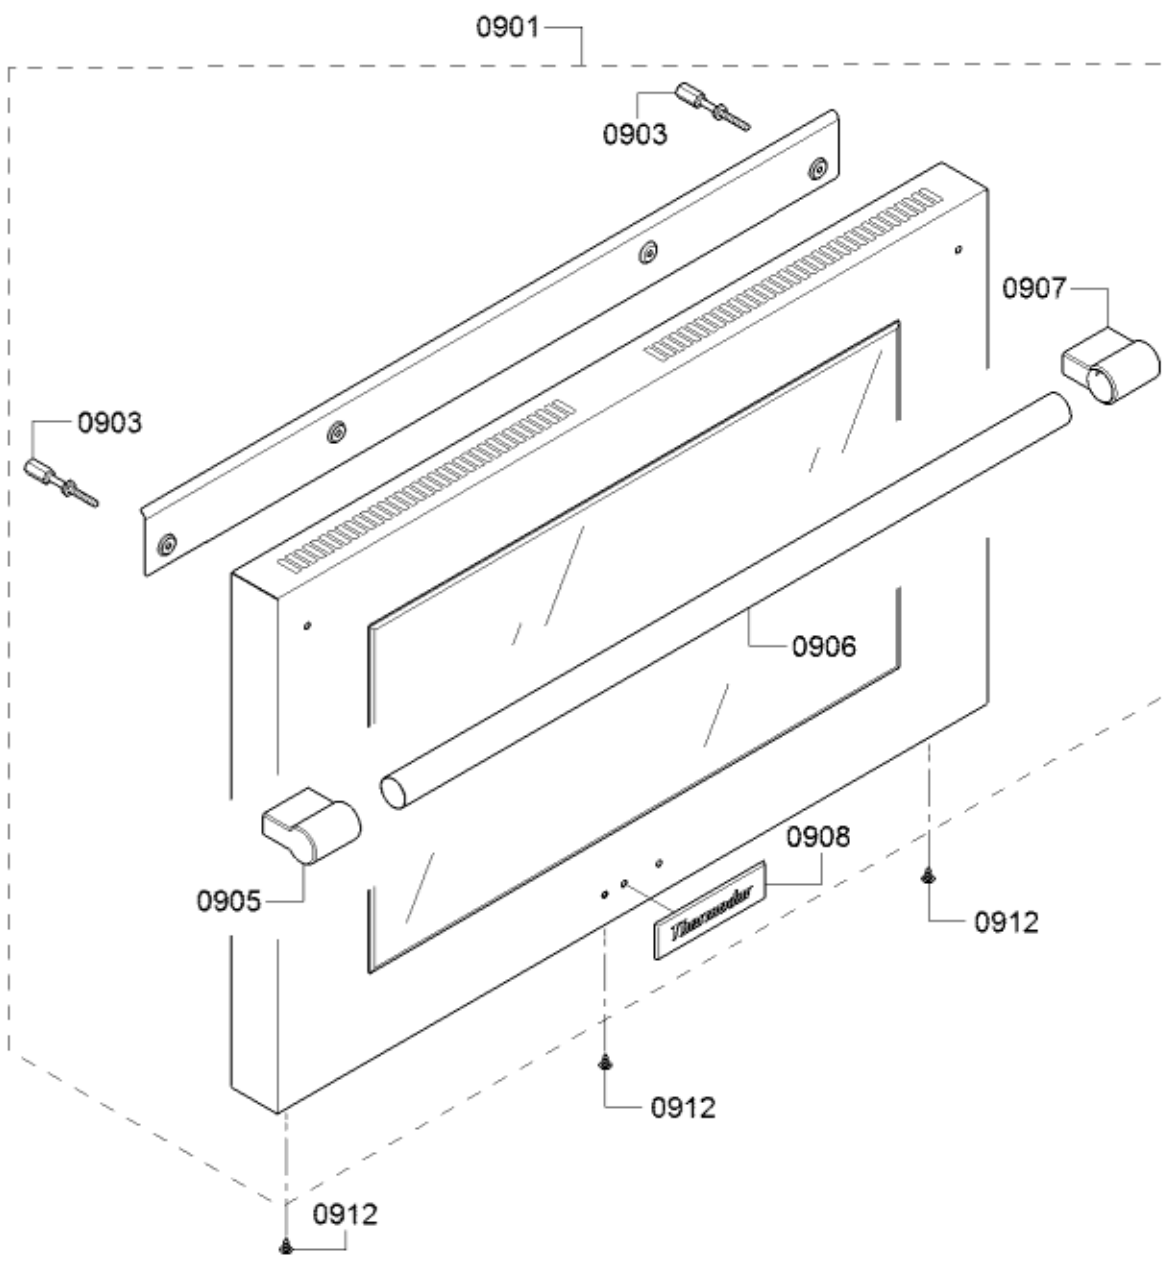

0396

Position ID	Part number.	Replaces:	Description
0301	10004490		Burner cap
0302	10004489		Burner cap
0303	10004493		Burner
0304	10004492		Burner
0305	10004495		Venturi nozzle
0306	10006471		Electrode
0308	10004498		Burner housing
0309	10004497		Burner housing
0311	10006793		Jet
0312	10006797		Jet
0313	12007259		Ignition device
0315	10006795		Jet
0316	11013687		Hob top
0317	10008221		Heat shield
8042	18037395		Installation instructions
0307	10008211		Screw
0310	10004531		Screw
0314	00701902		Rail

Position ID	Part number.	Replaces:	Description
1004	00774617		36" Telescopic Rack
1005	11013689		Grill tray
1006	00484628	00449757	Tray for Broiler Pan
1007	10010207		Bracket
1008	12022200		Sensor
8042	18037395		Installation instructions
1001	00145306		Grill grid
1002	00637940		Grate Foot Replacement Kit

Position ID	Part number.	Replaces:	Description
0803	10011167		Limiter-temperature
0804	00628372		Terminal
0805	00651285		Latch
0806	00618400		Switch-door
0807	10001186		Plate
0808	12013593		Bolt
0812	12028141		Cover
0815	20000145		Seal-door
0830	00648862		Cable harness
8042	18037395		Installation instructions
0814	00655554		Receiver
0809	10001351		Foot
0811	10014059		Cover
0802	10020212		Fan motor
0801	10020211		Fan motor

Position ID	Part number.	Replaces:	Description
0401	11032438		Gas tap
0402	11032439		Gas tap
0405	11032440		Gas tap
0406	11032441		Gas tap
0410	00423093		Valve
0412	10003806		Valve
0414	00420807		Screw
0415	00779007		Manifold
0416	20000140		Manifold
0417	10009569		Bracket
0422	10010270		Pipe connection piece
0423	11032864		Gas tap
0424	00754658		Regulator-pressure
0425	10010200		Adapter
0426	11032865		Gas tap
0427	10011592		Extension for inlet
8042	18037395		Installation instructions