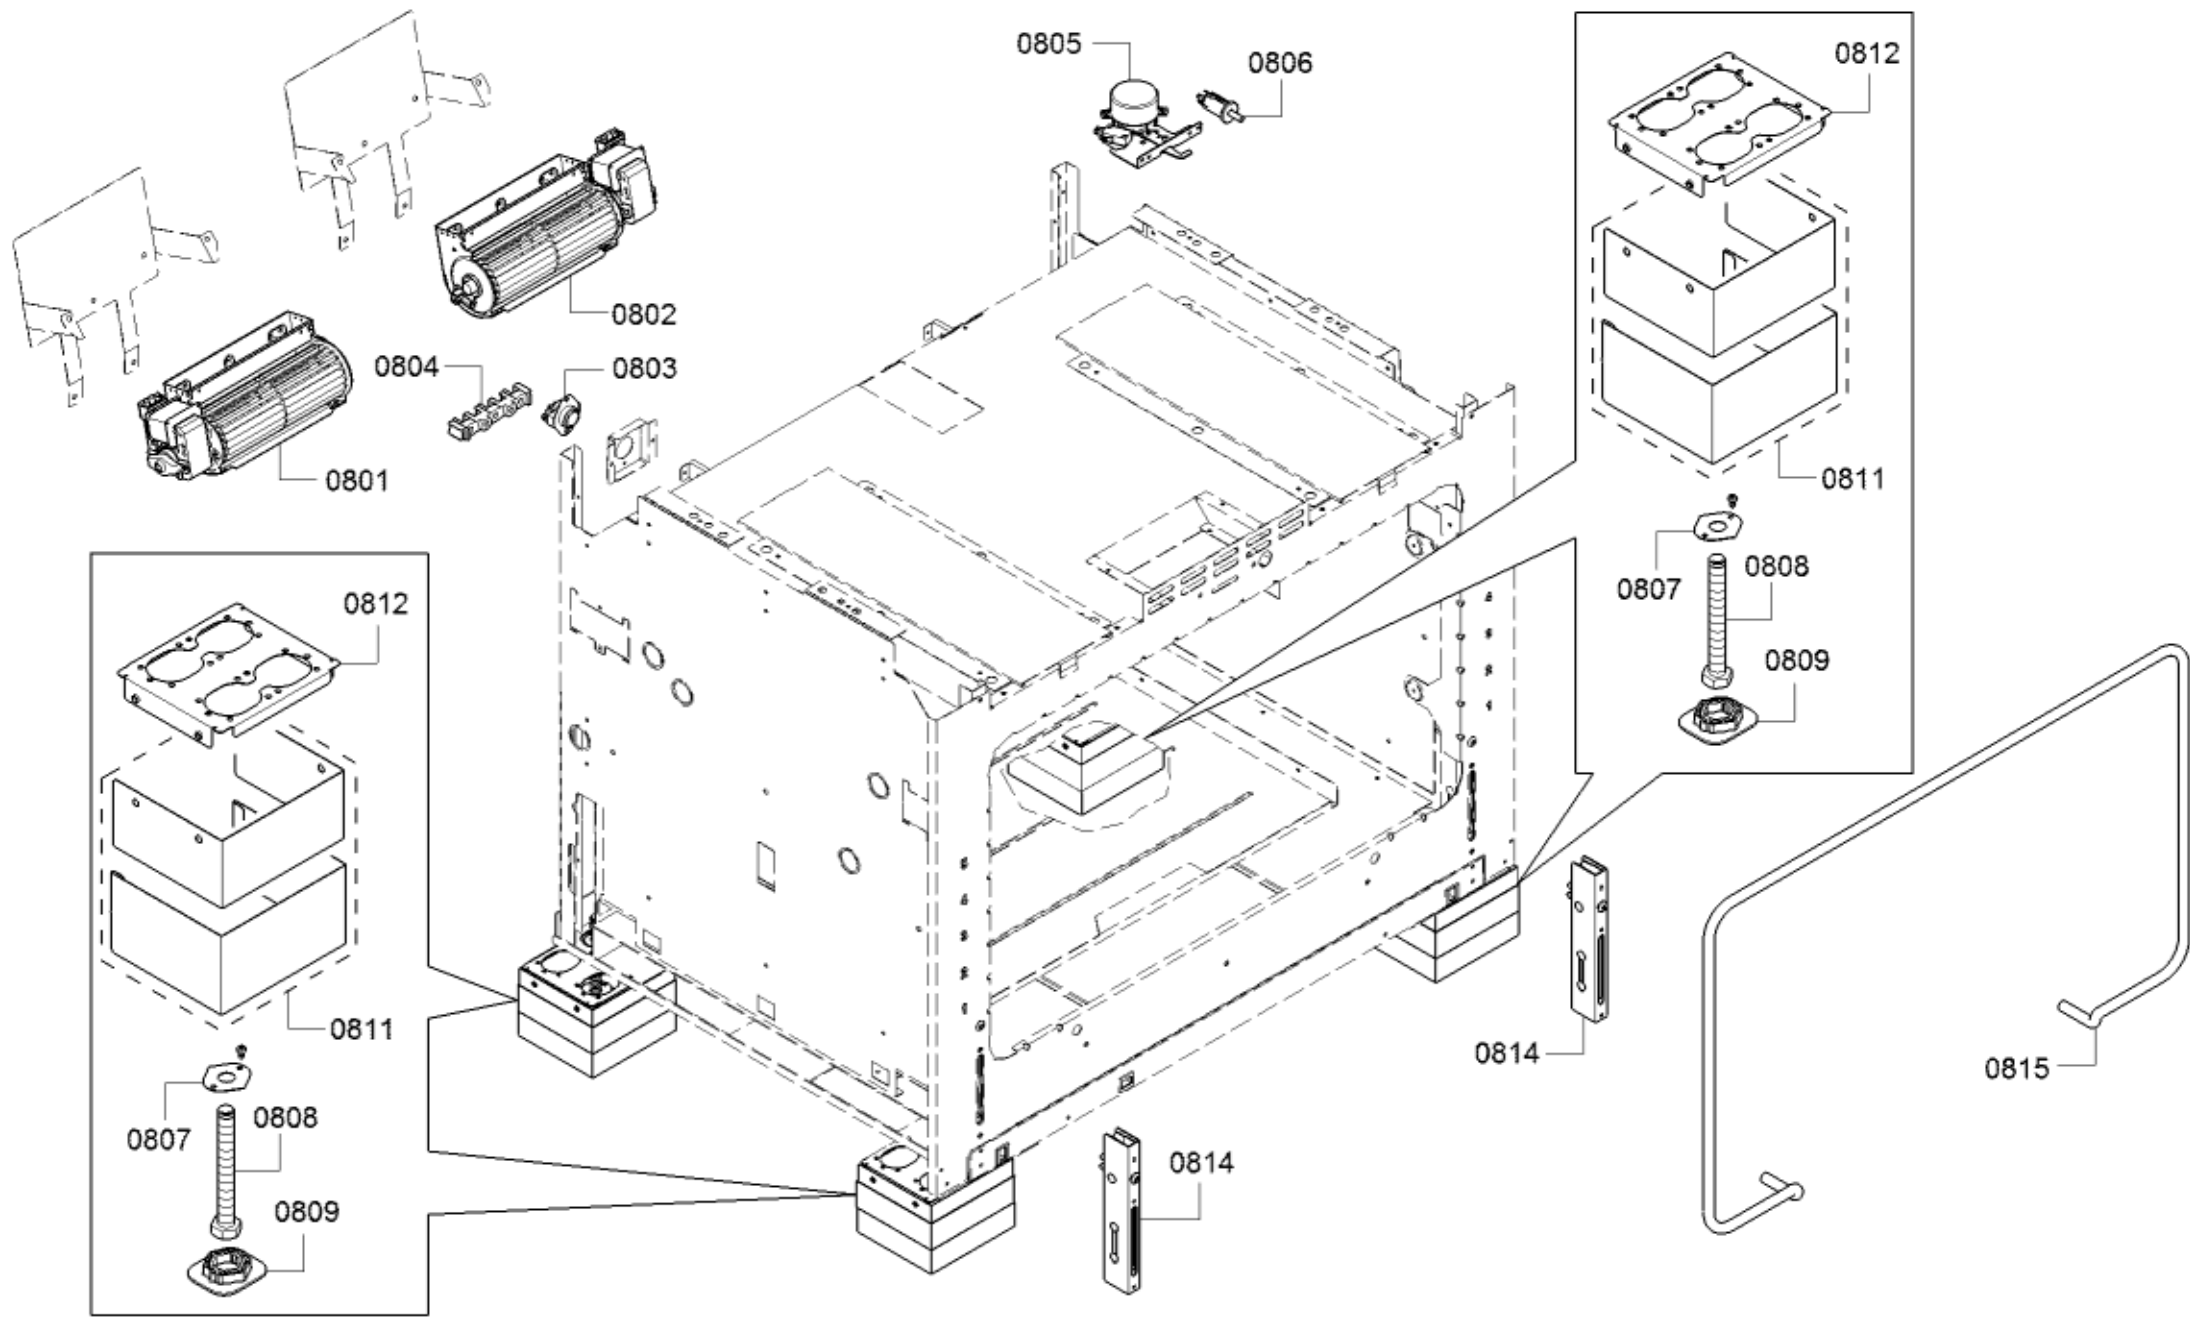

0396

Position ID	Part number.	Replaces:	Description
0301	10004490		Burner cap
0302	10004489		Burner cap
0303	10004493		Burner
0304	10004492		Burner
0305	10004495		Venturi nozzle
0306	10006471		Electrode
0308	10004498		Burner housing
0309	10004497		Burner housing
0311	10006793		Jet
0312	10006797		Jet
0313	12007259		Ignition device
0315	10006795		Jet
0316	11013687		Hob top
0317	10008221		Heat shield
8042	18037395		Installation instructions
0307	10008211		Screw
0310	10004531		Screw
0314	00701902		Rail

Position ID	Part number.	Replaces:	Description
1004	00774617		36" Telescopic Rack
1005	11013689		Grill tray
1006	00484628	00449757	Tray for Broiler Pan
1007	10010207		Bracket
1008	12022200		Sensor
8042	18037395		Installation instructions
1001	00145306		Grill grid
1002	00637940		Grate Foot Replacement Kit

Position ID	Part number.	Replaces:	Description
0803	10011167		Limiter-temperature
0804	00628372		Terminal
0805	00651285		Latch
0806	00618400		Switch-door
0807	10001186		Plate
0808	12013593		Bolt
0812	12028141		Cover
0815	20000145		Seal-door
0830	00648862		Cable harness
8042	18037395		Installation instructions
0814	00655554		Receiver
0809	10001351		Foot
0811	10014059		Cover
0802	10020212		Fan motor
0801	10020211		Fan motor

Position ID	Part number.	Replaces:	Description
0401	11032438		Gas tap
0402	11032439		Gas tap
0405	11032440		Gas tap
0406	11032441		Gas tap
0410	00423093		Valve
0412	10003806		Valve
0414	00420807		Screw
0415	00779007		Manifold
0416	20000140		Manifold
0417	10009569		Bracket
0422	10010270		Pipe connection piece
0423	11032864		Gas tap
0424	00754658		Regulator-pressure
0425	10010200		Adapter
0426	11032865		Gas tap
0427	10011592		Extension for inlet
8042	18037395		Installation instructions