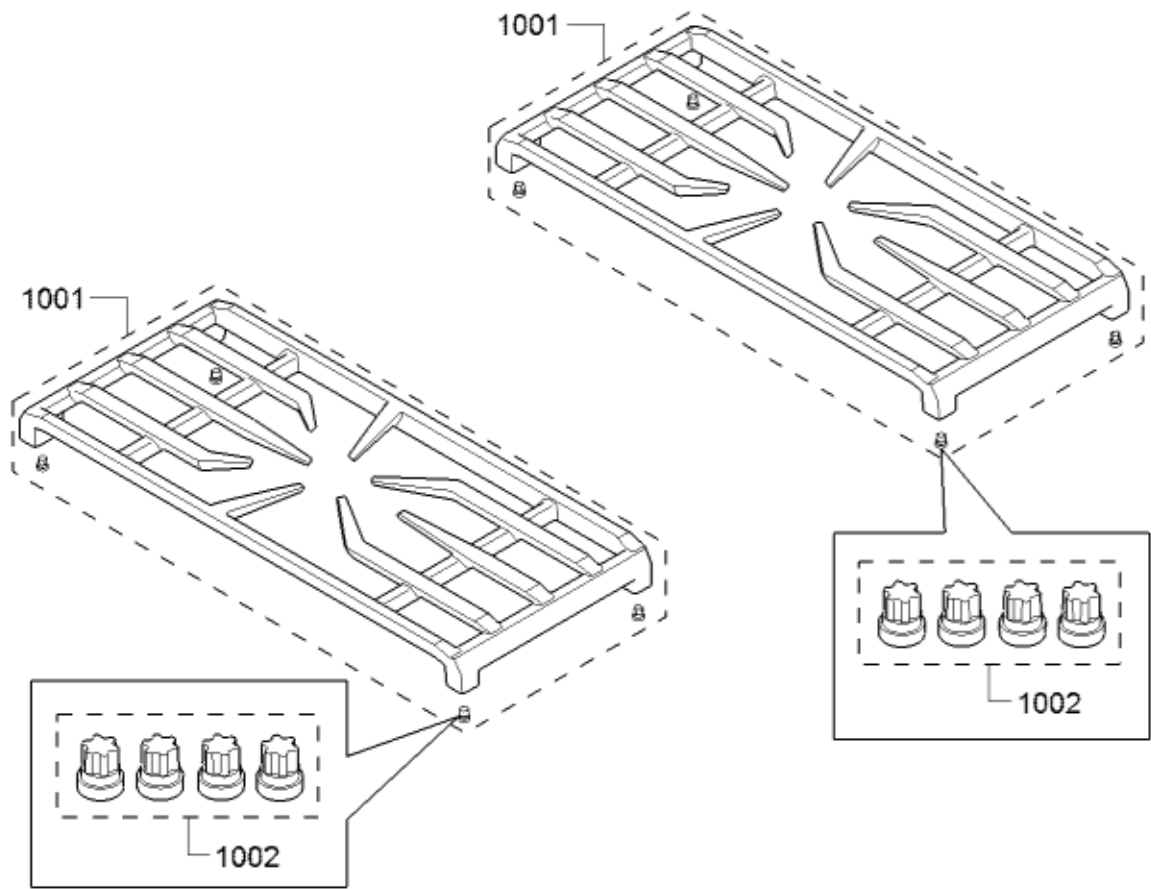

0396

Position ID	Part number.	Replaces:	Description
0301	10004490		Burner cap
0302	10004489		Burner cap
0303	10004493		Burner
0304	10004492		Burner
0305	10004495		Venturi nozzle
0306	10006471		Electrode
0308	10004498		Burner housing
0309	10004497		Burner housing
0311	10006793		Jet
0312	10006797		Jet
0313	12007259		Ignition device
0315	10006795		Jet
0316	11013687		Hob top
0317	10008221		Heat shield
8042	18037395		Installation instructions
0307	10008211		Screw
0310	10004531		Screw
0314	00701902		Rail

Position ID	Part number.	Replaces:	Description
1004	00774617		36" Telescopic Rack
1005	11013689		Grill tray
1006	00484628	00449757	Tray for Broiler Pan
1007	10010207		Bracket
1008	12022200		Sensor
8042	18037395		Installation instructions
1001	00145306		Grill grid
1002	00637940		Grate Foot Replacement Kit

Position ID	Part number.	Replaces:	Description
0803	10011167		Limiter-temperature
0804	00628372		Terminal
0805	00651285		Latch
0806	00618400		Switch-door
0807	10001186		Plate
0808	12013593		Bolt
0812	12028141		Cover
0815	20000145		Seal-door
0830	00648862		Cable harness
8042	18037395		Installation instructions
0814	00655554		Receiver
0809	10001351		Foot
0811	10014059		Cover
0802	10020212		Fan motor
0801	10020211		Fan motor

Position ID	Part number.	Replaces:	Description
0401	11032438		Gas tap
0402	11032439		Gas tap
0405	11032440		Gas tap
0406	11032441		Gas tap
0410	00423093		Valve
0412	10003806		Valve
0414	00420807		Screw
0415	00779007		Manifold
0416	20000140		Manifold
0417	10009569		Bracket
0422	10010270		Pipe connection piece
0423	11032864		Gas tap
0424	00754658		Regulator-pressure
0425	10010200		Adapter
0426	11032865		Gas tap
0427	10011592		Extension for inlet
8042	18037395		Installation instructions