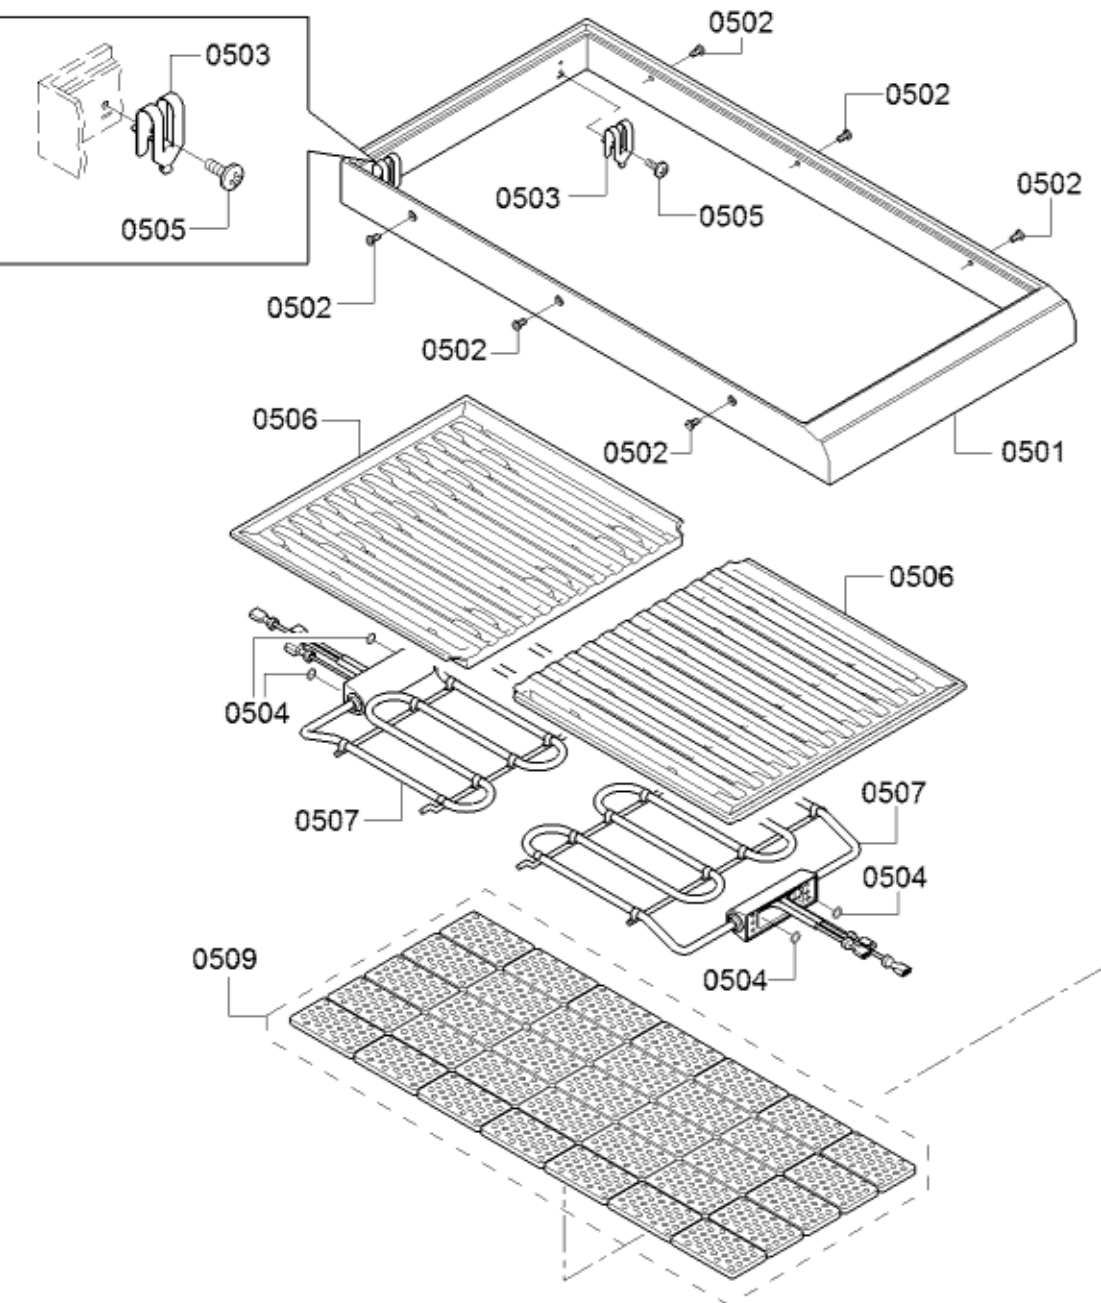

0396

Position ID	Part number.	Replaces:	Description
0301	10004490		Burner cap
0302	10004489		Burner cap
0303	10004493		Burner
0304	10004492		Burner
0305	10004495		Venturi nozzle
0306	10006471		Electrode
0308	10004498		Burner housing
0309	10004497		Burner housing
0311	10006793		Jet
0312	10006797		Jet
0313	12007259		Ignition device
0315	10006795		Jet
0316	11013687		Hob top
0317	10008221		Heat shield
8042	18037395		Installation instructions
0307	10008211		Screw
0310	10004531		Screw
0314	00701902		Rail

Position ID	Part number.	Replaces:	Description
0803	10011167		Limiter-temperature
0804	00628372		Terminal
0805	00651285		Latch
0806	00618400		Switch-door
0807	10001186		Plate
0808	12013593		Bolt
0812	12028141		Cover
0815	20000145		Seal-door
0830	00648862		Cable harness
8042	18037395		Installation instructions
0814	00655554		Receiver
0809	10001351		Foot
0811	10014059		Cover
0802	10020212		Fan motor
0801	10020211		Fan motor

Position ID	Part number.	Replaces:	Description
8042	18037395		Installation instructions
0903	10010275		Screw
0905	10011397		Handle-cap shaped
0906	11032802		Handle-door
0907	10011397		Handle-cap shaped
0908	10010271		Plate
0909	10010274		Screw
0910	10008228		Screw
0911	11032545		Hinge
0912	00618862		Screw
0901	20000155		Door-outer
0902	20000156		Door-inner

Position ID	Part number.	Replaces:	Description
0401	11032438		Gas tap
0402	11032439		Gas tap
0405	11032440		Gas tap
0406	11032441		Gas tap
0410	00423093		Valve
0412	10003806		Valve
0414	00420807		Screw
0415	00779007		Manifold
0416	20000140		Manifold
0417	10009569		Bracket
0422	10010270		Pipe connection piece
0423	11032864		Gas tap
0424	00754658		Regulator-pressure
0425	10010200		Adapter
0426	11032865		Gas tap
0427	10011592		Extension for inlet
8042	18037395		Installation instructions