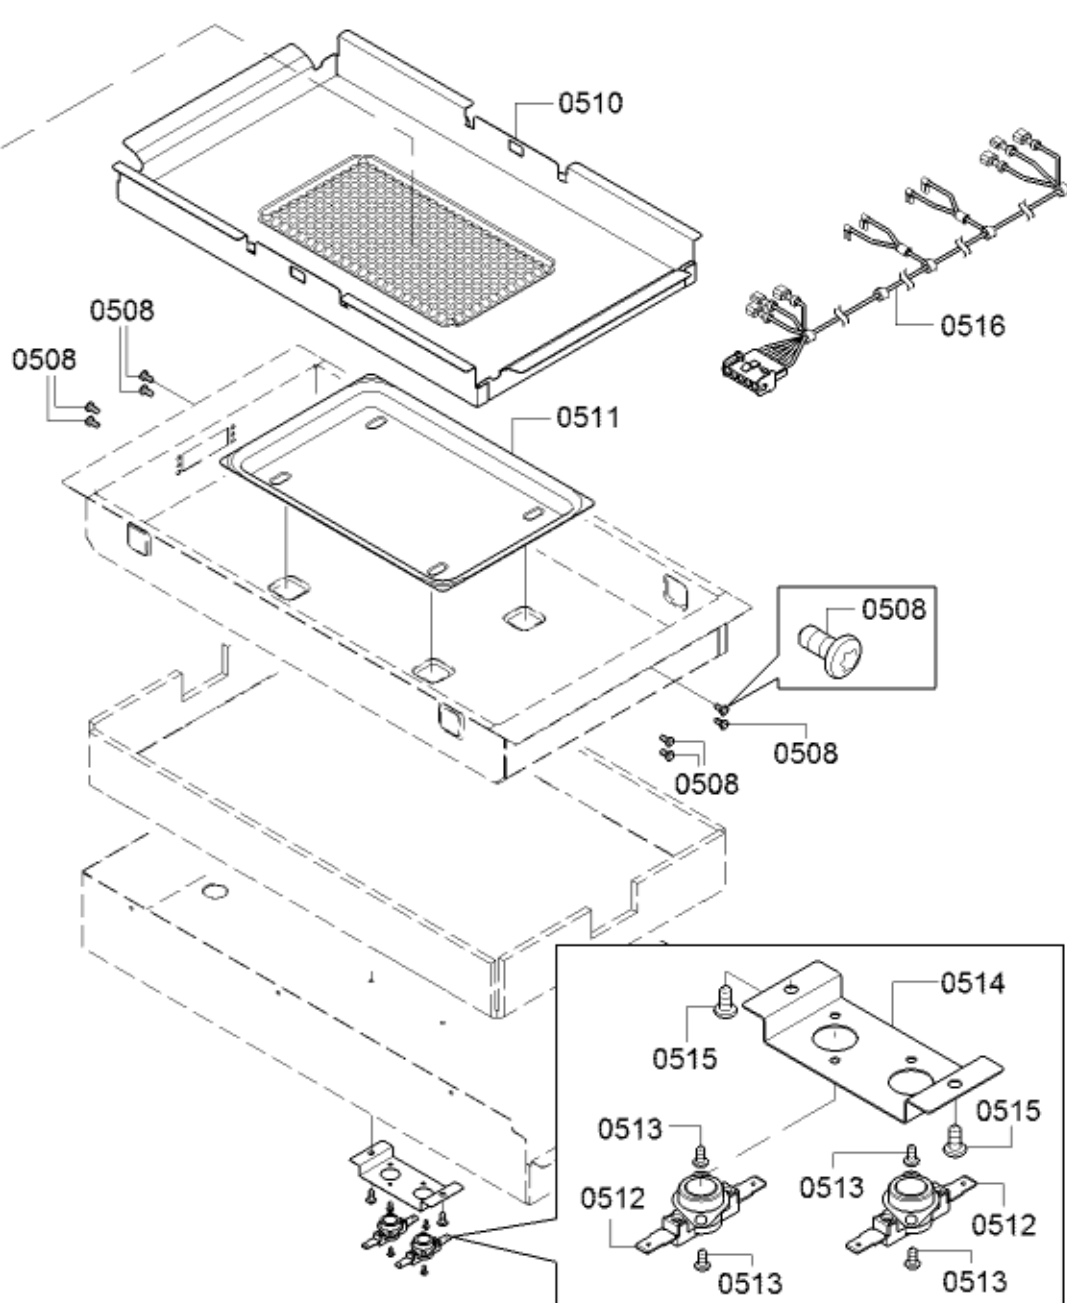

0396

Position ID	Part number.	Replaces:	Description
0301	10004490		Burner cap
0302	10004489		Burner cap
0303	10004493		Burner
0304	10004492		Burner
0305	10004495		Venturi nozzle
0306	10006471		Electrode
0308	10004498		Burner housing
0309	10004497		Burner housing
0311	10006793		Jet
0312	10006797		Jet
0313	12007259		Ignition device
0315	10006795		Jet
0316	11013687		Hob top
0317	10008221		Heat shield
8042	18037395		Installation instructions
0307	10008211		Screw
0310	10004531		Screw
0314	00701902		Rail

Position ID	Part number.	Replaces:	Description
0803	10011167		Limiter-temperature
0804	00628372		Terminal
0805	00651285		Latch
0806	00618400		Switch-door
0807	10001186		Plate
0808	12013593		Bolt
0812	12028141		Cover
0815	20000145		Seal-door
0830	00648862		Cable harness
8042	18037395		Installation instructions
0814	00655554		Receiver
0809	10001351		Foot
0811	10014059		Cover
0802	10020212		Fan motor
0801	10020211		Fan motor

Position ID	Part number.	Replaces:	Description
8042	18037395		Installation instructions
0903	10010275		Screw
0905	10011397		Handle-cap shaped
0906	11032802		Handle-door
0907	10011397		Handle-cap shaped
0908	10010271		Plate
0909	10010274		Screw
0910	10008228		Screw
0911	11032545		Hinge
0912	00618862		Screw
0901	20000155		Door-outer
0902	20000156		Door-inner

Position ID	Part number.	Replaces:	Description
0401	11032438		Gas tap
0402	11032439		Gas tap
0405	11032440		Gas tap
0406	11032441		Gas tap
0410	00423093		Valve
0412	10003806		Valve
0414	00420807		Screw
0415	00779007		Manifold
0416	20000140		Manifold
0417	10009569		Bracket
0422	10010270		Pipe connection piece
0423	11032864		Gas tap
0424	00754658		Regulator-pressure
0425	10010200		Adapter
0426	11032865		Gas tap
0427	10011592		Extension for inlet
8042	18037395		Installation instructions