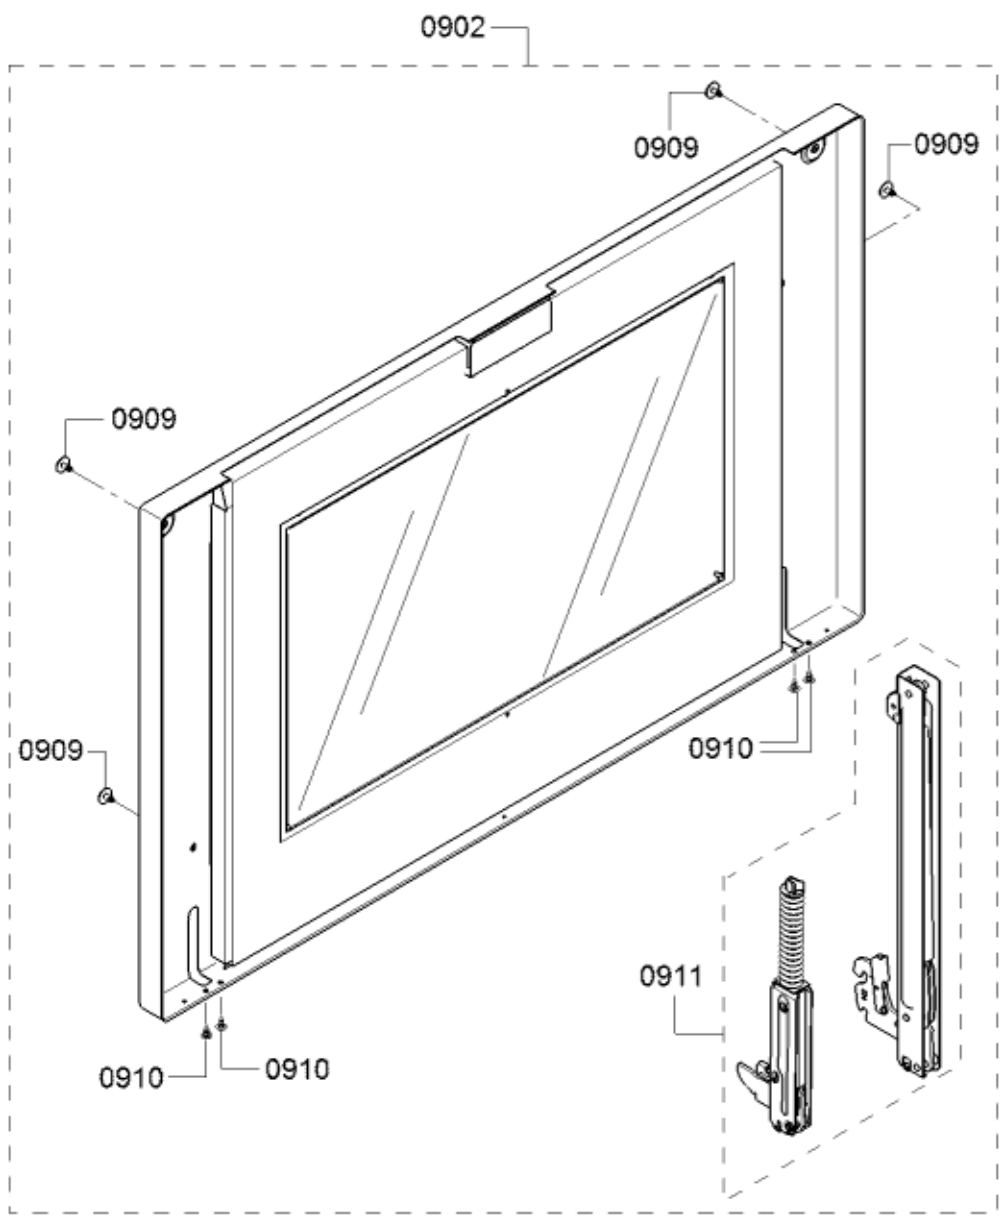

0396

Position ID	Part number.	Replaces:	Description
0301	10004490		Burner cap
0302	10004489		Burner cap
0303	10004493		Burner
0304	10004492		Burner
0305	10004495		Venturi nozzle
0306	10006471		Electrode
0308	10004498		Burner housing
0309	10004497		Burner housing
0311	10006793		Jet
0312	10006797		Jet
0313	12007259		Ignition device
0315	10006795		Jet
0316	11013687		Hob top
0317	10008221		Heat shield
8042	18037395		Installation instructions
0307	10008211		Screw
0310	10004531		Screw
0314	00701902		Rail

Position ID	Part number.	Replaces:	Description
1004	00774617		36" Telescopic Rack
1005	11013689		Grill tray
1006	00484628	00449757	Tray for Broiler Pan
1007	10010207		Bracket
1008	12022200		Sensor
8042	18037395		Installation instructions
1001	00145306		Grill grid
1002	00637940		Grate Foot Replacement Kit

Position ID	Part number.	Replaces:	Description
0803	10011167		Limiter-temperature
0804	00628372		Terminal
0805	00651285		Latch
0806	00618400		Switch-door
0807	10001186		Plate
0808	12013593		Bolt
0812	12028141		Cover
0815	20000145		Seal-door
0830	00648862		Cable harness
8042	18037395		Installation instructions
0814	00655554		Receiver
0809	10001351		Foot
0811	10014059		Cover
0802	10020212		Fan motor
0801	10020211		Fan motor

Position ID	Part number.	Replaces:	Description
8042	18037395		Installation instructions
0903	10010275		Screw
0905	10011397		Handle-cap shaped
0906	11032802		Handle-door
0907	10011397		Handle-cap shaped
0908	10010271		Plate
0909	10010274		Screw
0910	10008228		Screw
0911	11032545		Hinge
0912	00618862		Screw
0901	20000155		Door-outer
0902	20000156		Door-inner