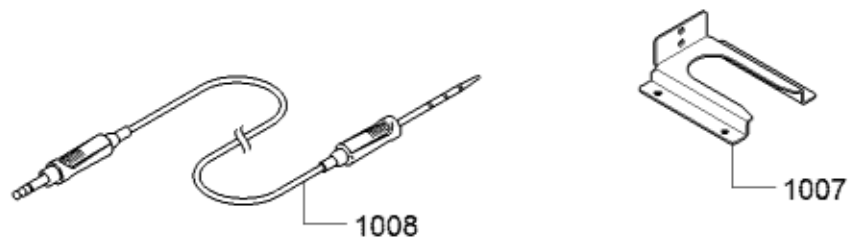

0396

Position ID	Part number.	Replaces:	Description
0301	10004490		Burner cap
0302	10004489		Burner cap
0303	10004493		Burner
0304	10004492		Burner
0305	10004495		Venturi nozzle
0306	10006471		Electrode
0308	10004498		Burner housing
0309	10004497		Burner housing
0311	10006793		Jet
0312	10006797		Jet
0313	12007259		Ignition device
0315	10006795		Jet
0316	11013687		Hob top
0317	10008221		Heat shield
8042	18037395		Installation instructions
0307	10008211		Screw
0310	10004531		Screw
0314	00701902		Rail

Position ID	Part number.	Replaces:	Description
1004	00774617		36" Telescopic Rack
1005	11013689		Grill tray
1006	00484628	00449757	Tray for Broiler Pan
1007	10010207		Bracket
1008	12022200		Sensor
8042	18037395		Installation instructions
1001	00145306		Grill grid
1002	00637940		Grate Foot Replacement Kit

Position ID	Part number.	Replaces:	Description
0803	10011167		Limiter-temperature
0804	00628372		Terminal
0805	00651285		Latch
0806	00618400		Switch-door
0807	10001186		Plate
0808	12013593		Bolt
0812	12028141		Cover
0815	20000145		Seal-door
0830	00648862		Cable harness
8042	18037395		Installation instructions
0814	00655554		Receiver
0809	10001351		Foot
0811	10014059		Cover
0802	10020212		Fan motor
0801	10020211		Fan motor