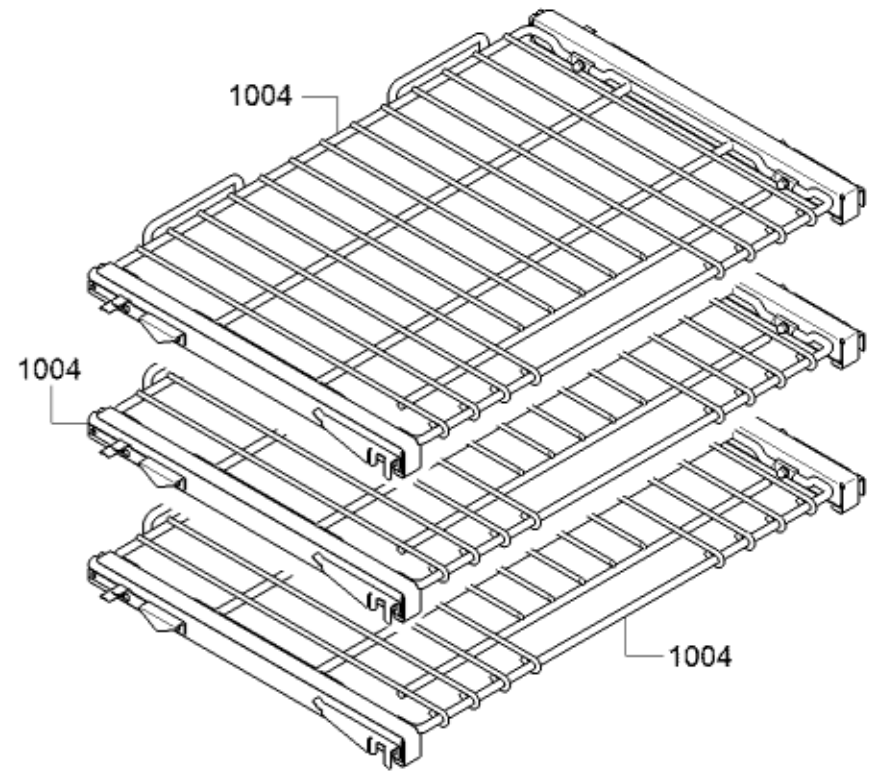

0396

Position ID	Part number.	Replaces:	Description
0301	10004490		Burner cap
0302	10004489		Burner cap
0303	10004493		Burner
0304	10004492		Burner
0305	10004495		Venturi nozzle
0306	10006471		Electrode
0308	10004498		Burner housing
0309	10004497		Burner housing
0311	10006793		Jet
0312	10006797		Jet
0313	12007259		Ignition device
0315	10006795		Jet
0316	11013687		Hob top
0317	10008221		Heat shield
8042	18037395		Installation instructions
0307	10008211		Screw
0310	10004531		Screw
0314	00701902		Rail

Position ID	Part number.	Replaces:	Description
1004	00774617		36" Telescopic Rack
1005	11013689		Grill tray
1006	00484628	00449757	Tray for Broiler Pan
1007	10010207		Bracket
1008	12022200		Sensor
8042	18037395		Installation instructions
1001	00145306		Grill grid
1002	00637940		Grate Foot Replacement Kit

Position ID	Part number.	Replaces:	Description
0803	10011167		Limiter-temperature
0804	00628372		Terminal
0805	00651285		Latch
0806	00618400		Switch-door
0807	10001186		Plate
0808	12013593		Bolt
0812	12028141		Cover
0815	20000145		Seal-door
0830	00648862		Cable harness
8042	18037395		Installation instructions
0814	00655554		Receiver
0809	10001351		Foot
0811	10014059		Cover
0802	10020212		Fan motor
0801	10020211		Fan motor