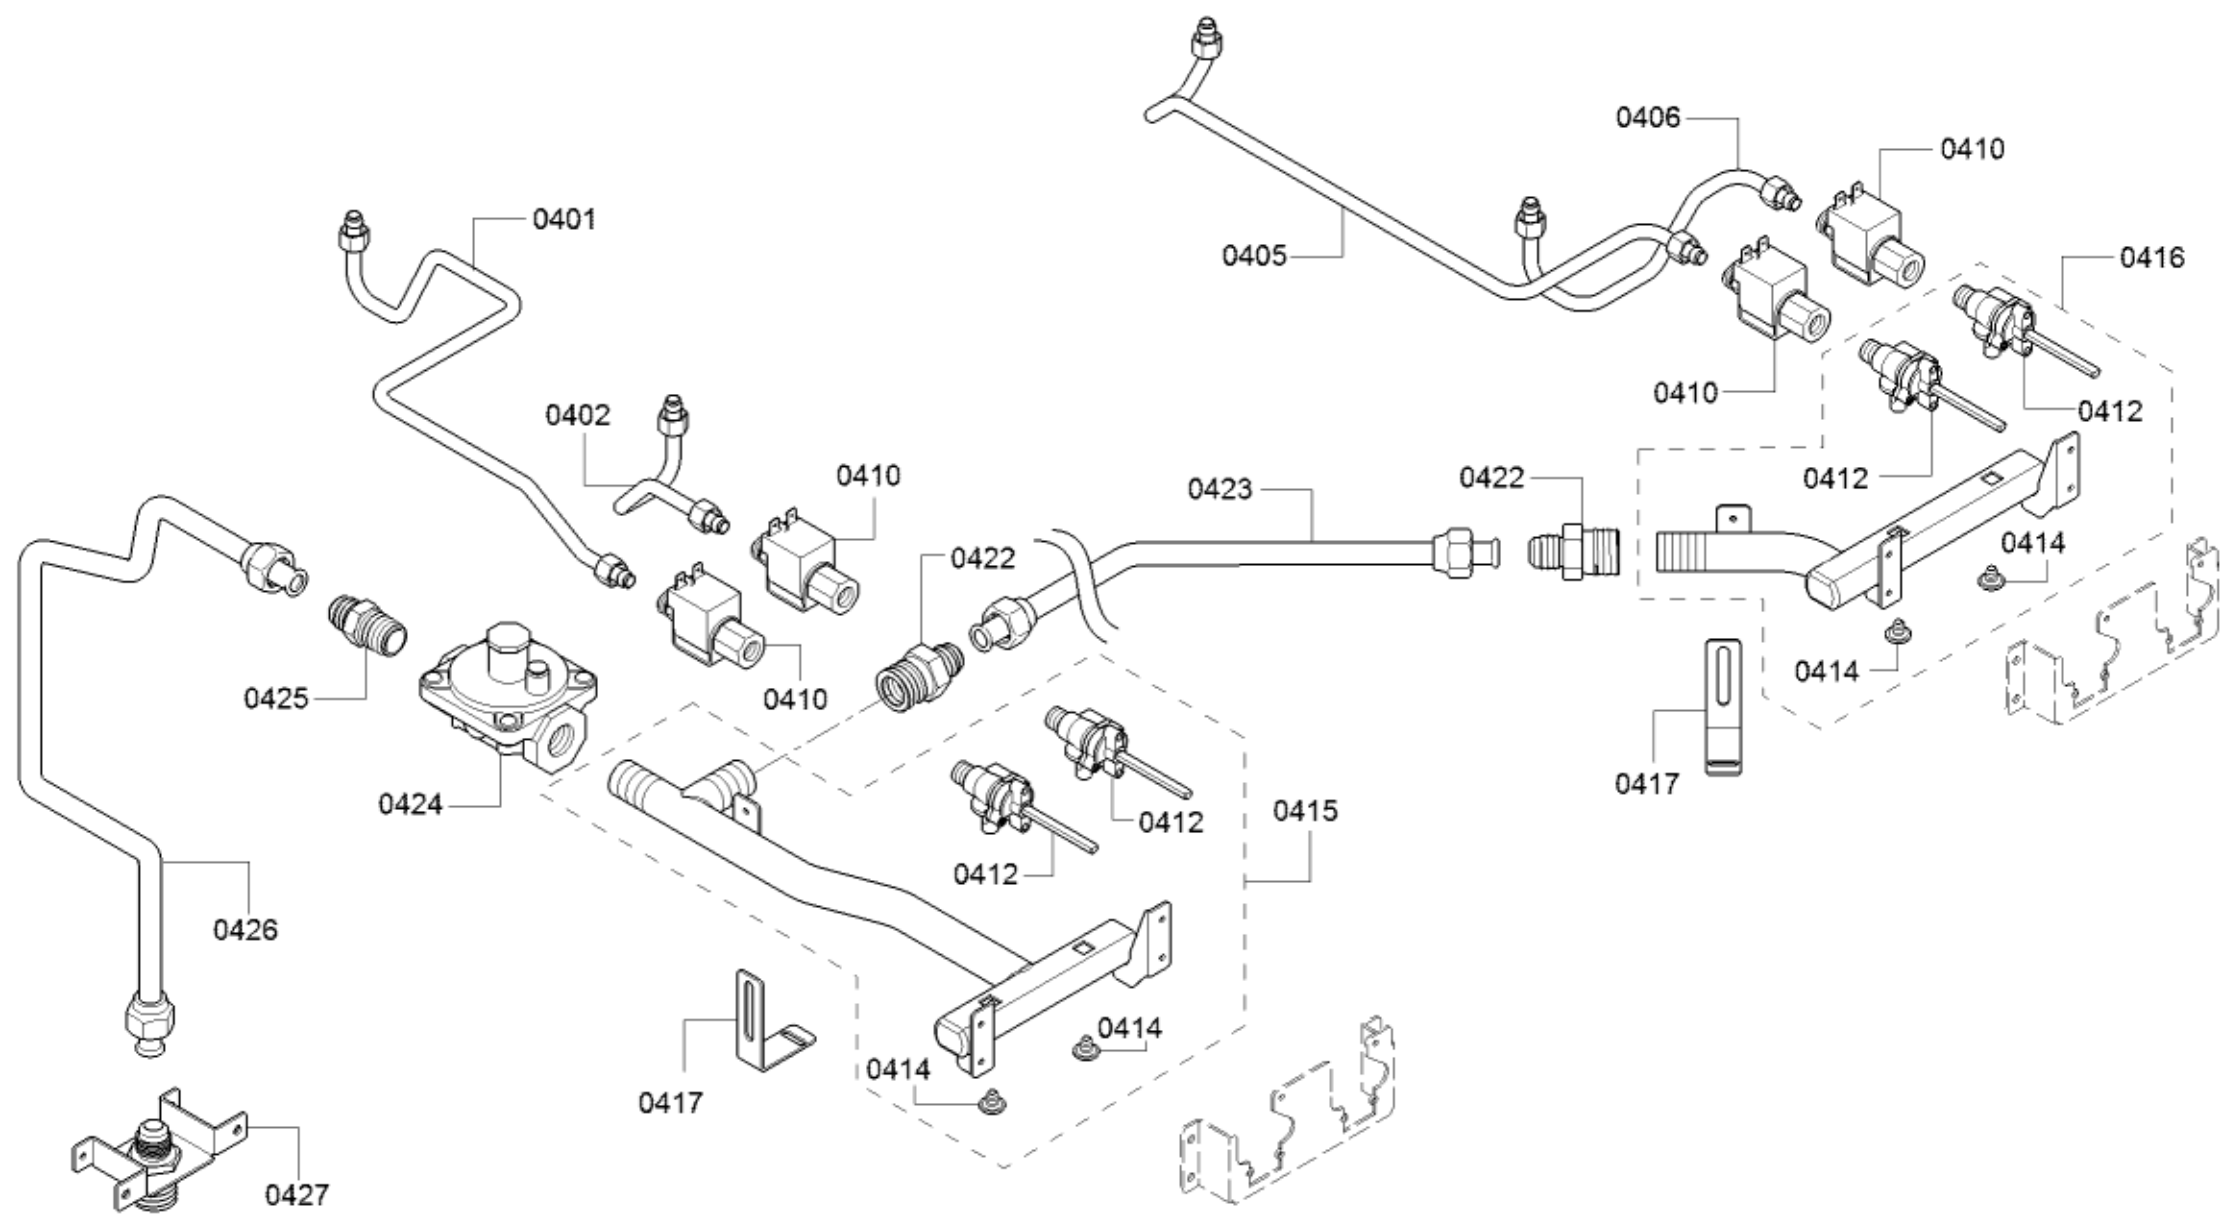

0396

Position ID	Part number.	Replaces:	Description
0301	10004490		Burner cap
0302	10004489		Burner cap
0303	10004493		Burner
0304	10004492		Burner
0305	10004495		Venturi nozzle
0306	10006471		Electrode
0308	10004498		Burner housing
0309	10004497		Burner housing
0311	10006793		Jet
0312	10006797		Jet
0313	12007259		Ignition device
0315	10006795		Jet
0316	11013687		Hob top
0317	10008221		Heat shield
8042	18037395		Installation instructions
0307	10008211		Screw
0310	10004531		Screw
0314	00701902		Rail

Position ID	Part number.	Replaces:	Description
1004	00774617		36" Telescopic Rack
1005	11013689		Grill tray
1006	00484628	00449757	Tray for Broiler Pan
1007	10010207		Bracket
1008	12022200		Sensor
8042	18037395		Installation instructions
1001	00145306		Grill grid
1002	00637940		Grate Foot Replacement Kit

Position ID	Part number.	Replaces:	Description
0803	10011167		Limiter-temperature
0804	00628372		Terminal
0805	00651285		Latch
0806	00618400		Switch-door
0807	10001186		Plate
0808	12013593		Bolt
0812	12028141		Cover
0815	20000145		Seal-door
0830	00648862		Cable harness
8042	18037395		Installation instructions
0814	00655554		Receiver
0809	10001351		Foot
0811	10014059		Cover
0802	10020212		Fan motor
0801	10020211		Fan motor

Position ID	Part number.	Replaces:	Description
0401	11032438		Gas tap
0402	11032439		Gas tap
0405	11032440		Gas tap
0406	11032441		Gas tap
0410	00423093		Valve
0412	10003806		Valve
0414	00420807		Screw
0415	00779007		Manifold
0416	20000140		Manifold
0417	10009569		Bracket
0422	10010270		Pipe connection piece
0423	11032864		Gas tap
0424	00754658		Regulator-pressure
0425	10010200		Adapter
0426	11032865		Gas tap
0427	10011592		Extension for inlet
8042	18037395		Installation instructions