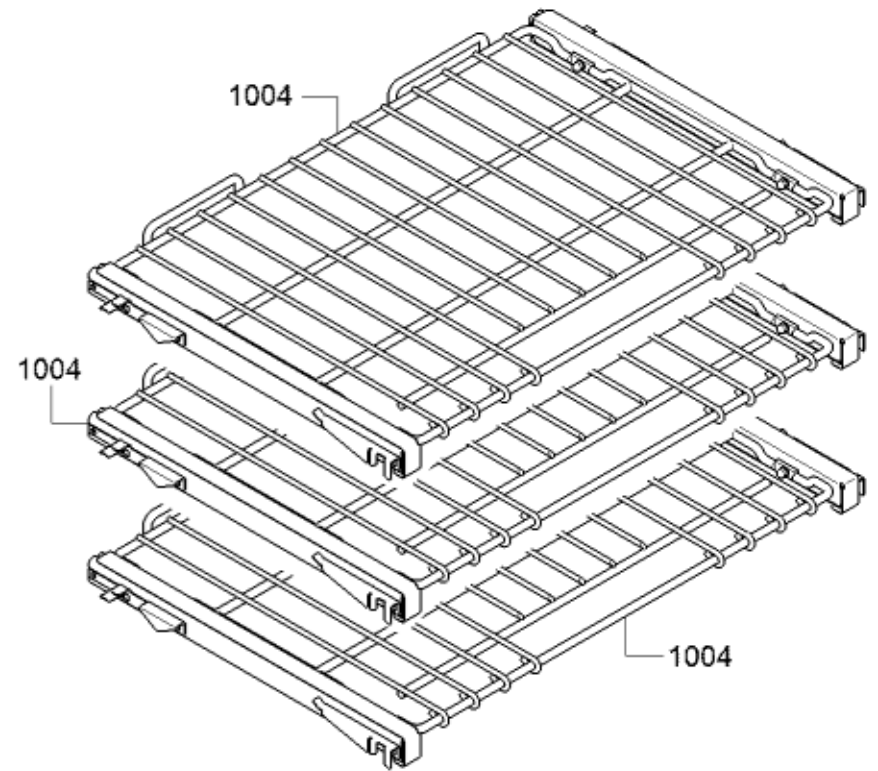

0396

Position ID	Part number.	Replaces:	Description
0301	10004490		Burner cap
0302	10004489		Burner cap
0303	10004493		Burner
0304	10004492		Burner
0305	10004495		Venturi nozzle
0306	10006471		Electrode
0307	10008211		Screw
0308	10004498		Burner housing
0309	10004497		Burner housing
0310	10004531		Screw
0311	10006793		Jet
0312	10006797		Jet
0313	12007259		Ignition device
0314	00701902		Rail
0315	10006795		Jet
0316	11013687		Hob top
0317	10008221		Heat shield
8042	18037395		Installation instructions

Position ID	Part number.	Replaces:	Description
1001	00145306		Grill grid
1002	00637940		Grate Foot Replacement Kit
1004	00774617		36" Telescopic Rack
1005	11013689		Grill tray
1006	00484628	00449757	Tray for Broiler Pan
1007	10010207		Bracket
1008	12022200		Sensor
8042	18037395		Installation instructions

Position ID	Part number.	Replaces:	Description
0803	10011167		Limiter-temperature
0804	00628372		Terminal
0805	00651285		Latch
0806	00618400		Switch-door
0807	10001186		Plate
0808	12013593		Bolt
0809	10001351		Foot
0812	12028141		Cover
0814	00655554		Receiver
0815	20000145		Seal-door
0830	00648862		Cable harness
8042	18037395		Installation instructions
0811	10014059		Cover
0802	10020212		Fan motor
0801	10020211		Fan motor