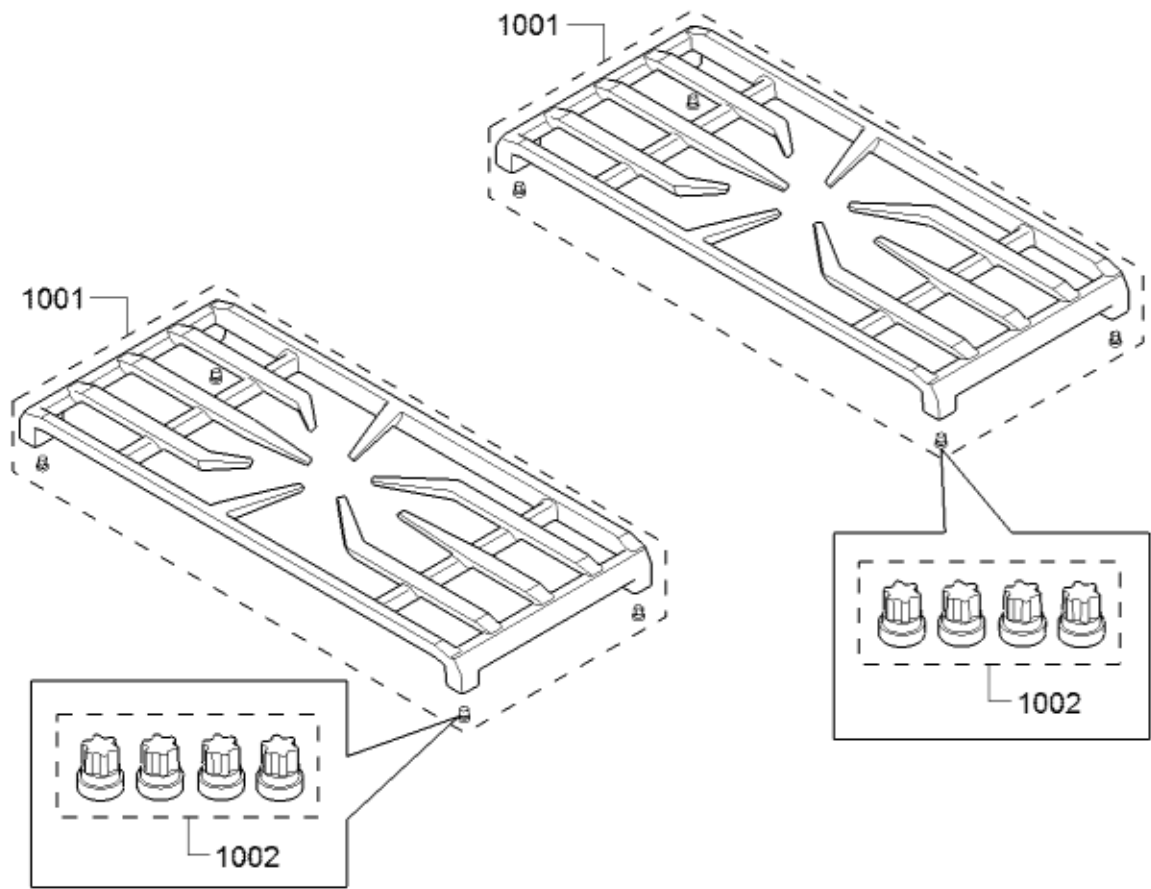

0396

Position ID	Part number.	Replaces:	Description
0301	10004490		Burner cap
0302	10004489		Burner cap
0303	10004493		Burner
0304	10004492		Burner
0305	10004495		Venturi nozzle
0306	10006471		Electrode
0307	10008211		Screw
0308	10004498		Burner housing
0309	10004497		Burner housing
0310	10004531		Screw
0311	10006793		Jet
0312	10006797		Jet
0313	12007259		Ignition device
0314	00701902		Rail
0315	10006795		Jet
0316	11013687		Hob top
0317	10008221		Heat shield
8042	18037395		Installation instructions

Position ID	Part number.	Replaces:	Description
1001	00145306		Grill grid
1002	00637940		Grate Foot Replacement Kit
1004	00774617		36" Telescopic Rack
1005	11013689		Grill tray
1006	00484628	00449757	Tray for Broiler Pan
1007	10010207		Bracket
1008	12022200		Sensor
8042	18037395		Installation instructions

Position ID	Part number.	Replaces:	Description
0803	10011167		Limiter-temperature
0804	00628372		Terminal
0805	00651285		Latch
0806	00618400		Switch-door
0807	10001186		Plate
0808	12013593		Bolt
0809	10001351		Foot
0812	12028141		Cover
0814	00655554		Receiver
0815	20000145		Seal-door
0830	00648862		Cable harness
8042	18037395		Installation instructions
0811	10014059		Cover
0802	10020212		Fan motor
0801	10020211		Fan motor

Position ID	Part number.	Replaces:	Description
0401	11032438		Gas tap
0402	11032439		Gas tap
0405	11032440		Gas tap
0406	11032441		Gas tap
0410	00423093		Valve
0412	10003806		Valve
0414	00420807		Screw
0415	00779007		Manifold
0416	20000140		Manifold
0417	10009569		Bracket
0422	10010270		Pipe connection piece
0423	11032864		Gas tap
0424	00754658		Regulator-pressure
0425	10010200		Adapter
0426	11032865		Gas tap
0427	10011592		Extension for inlet
8042	18037395		Installation instructions