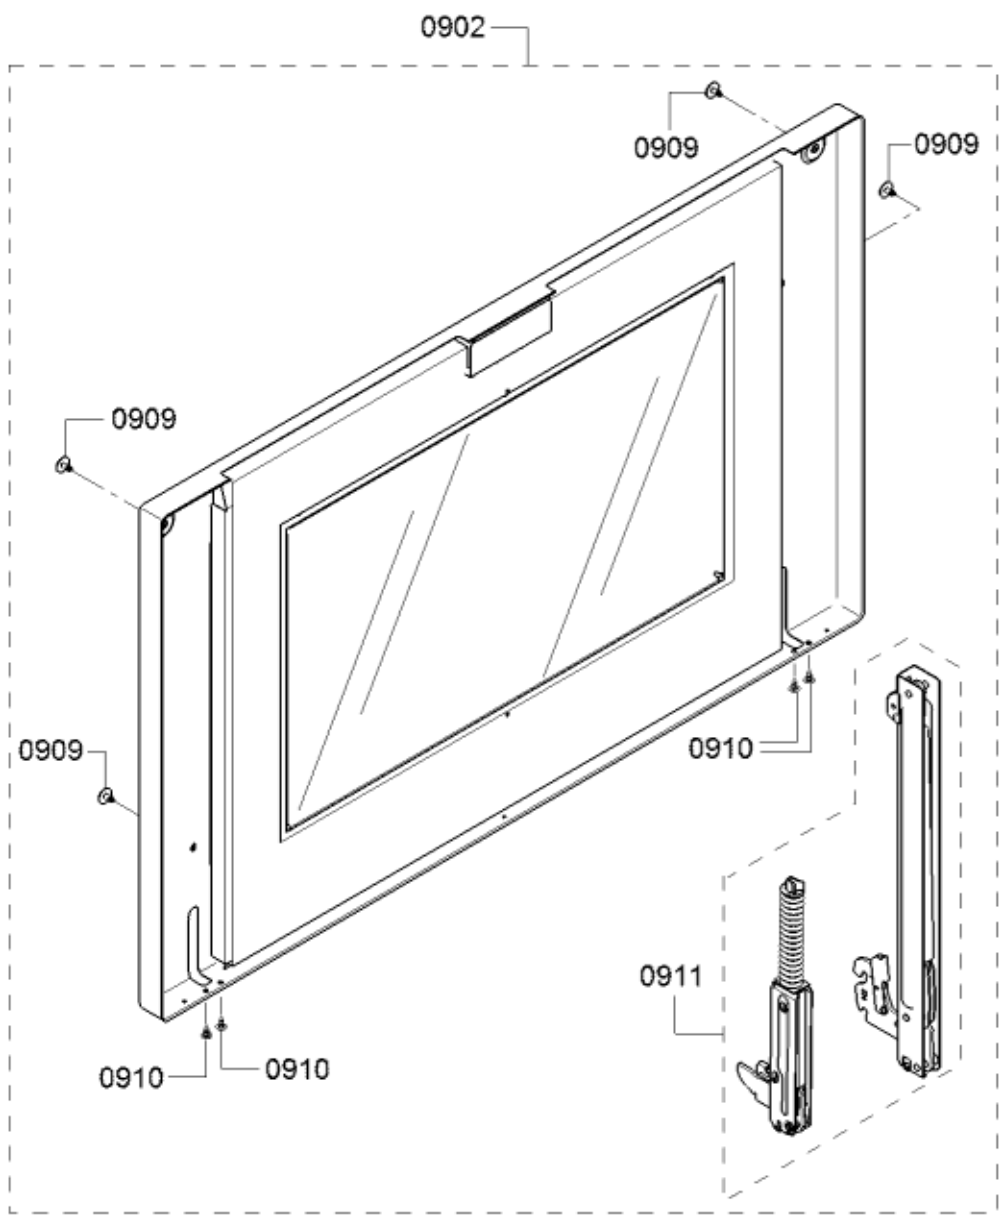

0396

Position ID	Part number.	Replaces:	Description
0301	10004490		Burner cap
0302	10004489		Burner cap
0303	10004493		Burner
0304	10004492		Burner
0305	10004495		Venturi nozzle
0306	10006471		Electrode
0307	10008211		Screw
0308	10004498		Burner housing
0309	10004497		Burner housing
0310	10004531		Screw
0311	10006793		Jet
0312	10006797		Jet
0313	12007259		Ignition device
0314	00701902		Rail
0315	10006795		Jet
0316	11013687		Hob top
0317	10008221		Heat shield
8042	18037395		Installation instructions

Position ID	Part number.	Replaces:	Description
1001	00145306		Grill grid
1002	00637940		Grate Foot Replacement Kit
1004	00774617		36" Telescopic Rack
1005	11013689		Grill tray
1006	00484628	00449757	Tray for Broiler Pan
1007	10010207		Bracket
1008	12022200		Sensor
8042	18037395		Installation instructions

Position ID	Part number.	Replaces:	Description
0803	10011167		Limiter-temperature
0804	00628372		Terminal
0805	00651285		Latch
0806	00618400		Switch-door
0807	10001186		Plate
0808	12013593		Bolt
0809	10001351		Foot
0812	12028141		Cover
0814	00655554		Receiver
0815	20000145		Seal-door
0830	00648862		Cable harness
8042	18037395		Installation instructions
0811	10014059		Cover
0802	10020212		Fan motor
0801	10020211		Fan motor

Position ID	Part number.	Replaces:	Description
0903	10010275		Screw
0905	10011397		Handle-cap shaped
0906	11032802		Handle-door
0907	10011397		Handle-cap shaped
0908	10010271		Plate
0909	10010274		Screw
0910	10008228		Screw
0911	11032545		Hinge
0912	00618862		Screw
8042	18037395		Installation instructions
0901	20000155		Door-outer
0902	20000156		Door-inner