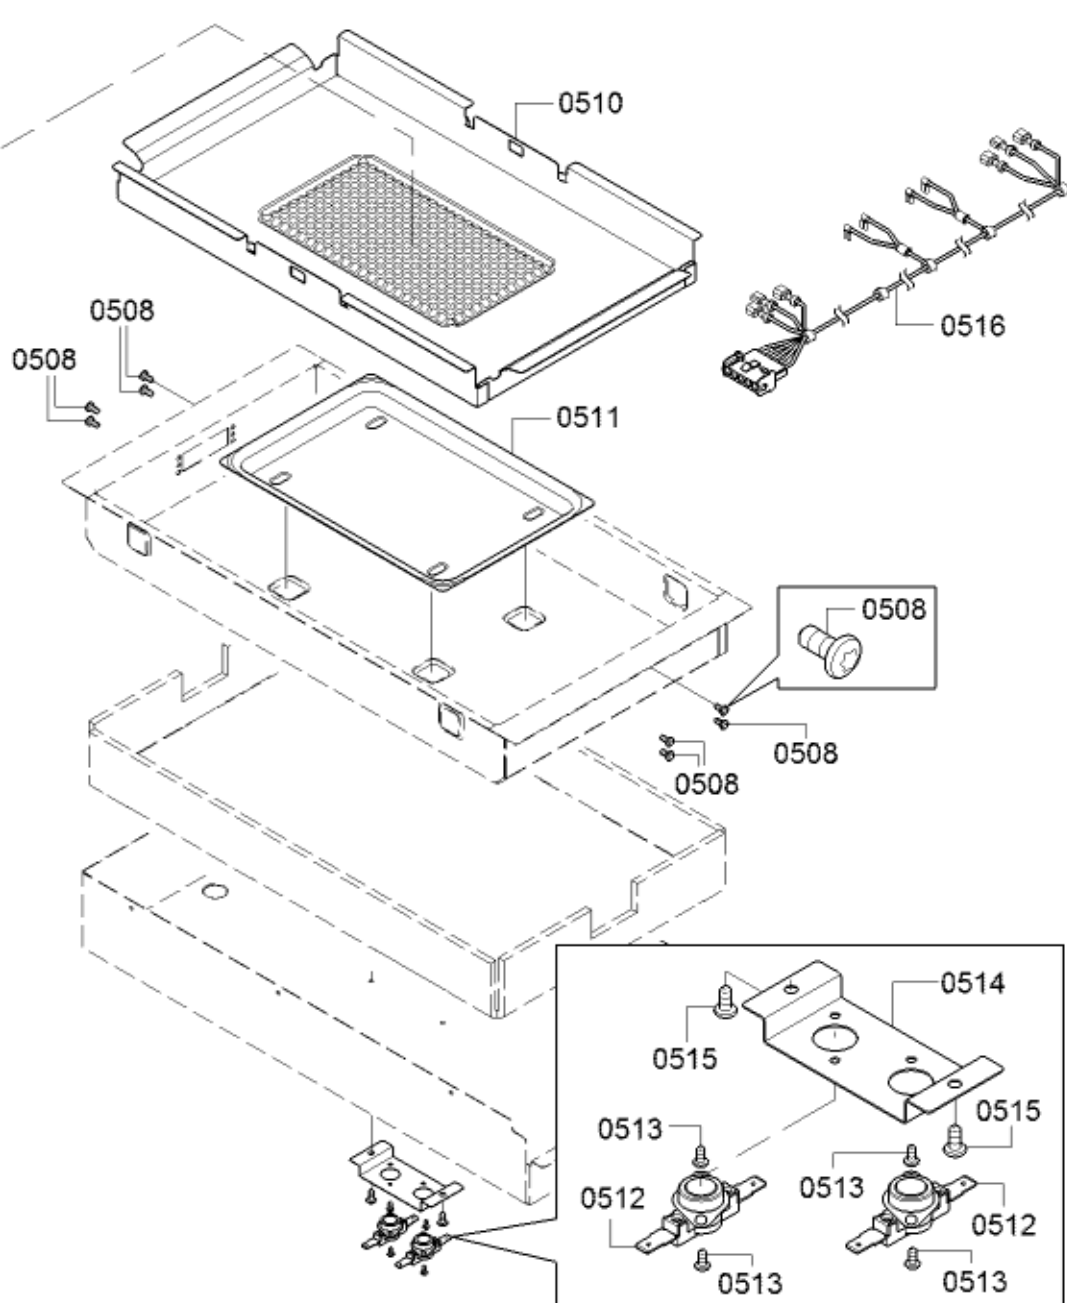

0396

Position ID	Part number.	Replaces:	Description
0301	10004490		Burner cap
0302	10004489		Burner cap
0303	10004493		Burner
0304	10004492		Burner
0305	10004495		Venturi nozzle
0306	10006471		Electrode
0307	10008211		Screw
0308	10004498		Burner housing
0309	10004497		Burner housing
0310	10004531		Screw
0311	10006793		Jet
0312	10006797		Jet
0313	12007259		Ignition device
0314	00701902		Rail
0315	10006795		Jet
0316	11013687		Hob top
0317	10008221		Heat shield
8042	18037395		Installation instructions

Position ID	Part number.	Replaces:	Description
0803	10011167		Limiter-temperature
0804	00628372		Terminal
0805	00651285		Latch
0806	00618400		Switch-door
0807	10001186		Plate
0808	12013593		Bolt
0809	10001351		Foot
0812	12028141		Cover
0814	00655554		Receiver
0815	20000145		Seal-door
0830	00648862		Cable harness
8042	18037395		Installation instructions
0811	10014059		Cover
0802	10020212		Fan motor
0801	10020211		Fan motor

Position ID	Part number.	Replaces:	Description
0903	10010275		Screw
0905	10011397		Handle-cap shaped
0906	11032802		Handle-door
0907	10011397		Handle-cap shaped
0908	10010271		Plate
0909	10010274		Screw
0910	10008228		Screw
0911	11032545		Hinge
0912	00618862		Screw
8042	18037395		Installation instructions
0901	20000155		Door-outer
0902	20000156		Door-inner

Position ID	Part number.	Replaces:	Description
0401	11032438		Gas tap
0402	11032439		Gas tap
0405	11032440		Gas tap
0406	11032441		Gas tap
0410	00423093		Valve
0412	10003806		Valve
0414	00420807		Screw
0415	00779007		Manifold
0416	20000140		Manifold
0417	10009569		Bracket
0422	10010270		Pipe connection piece
0423	11032864		Gas tap
0424	00754658		Regulator-pressure
0425	10010200		Adapter
0426	11032865		Gas tap
0427	10011592		Extension for inlet
8042	18037395		Installation instructions