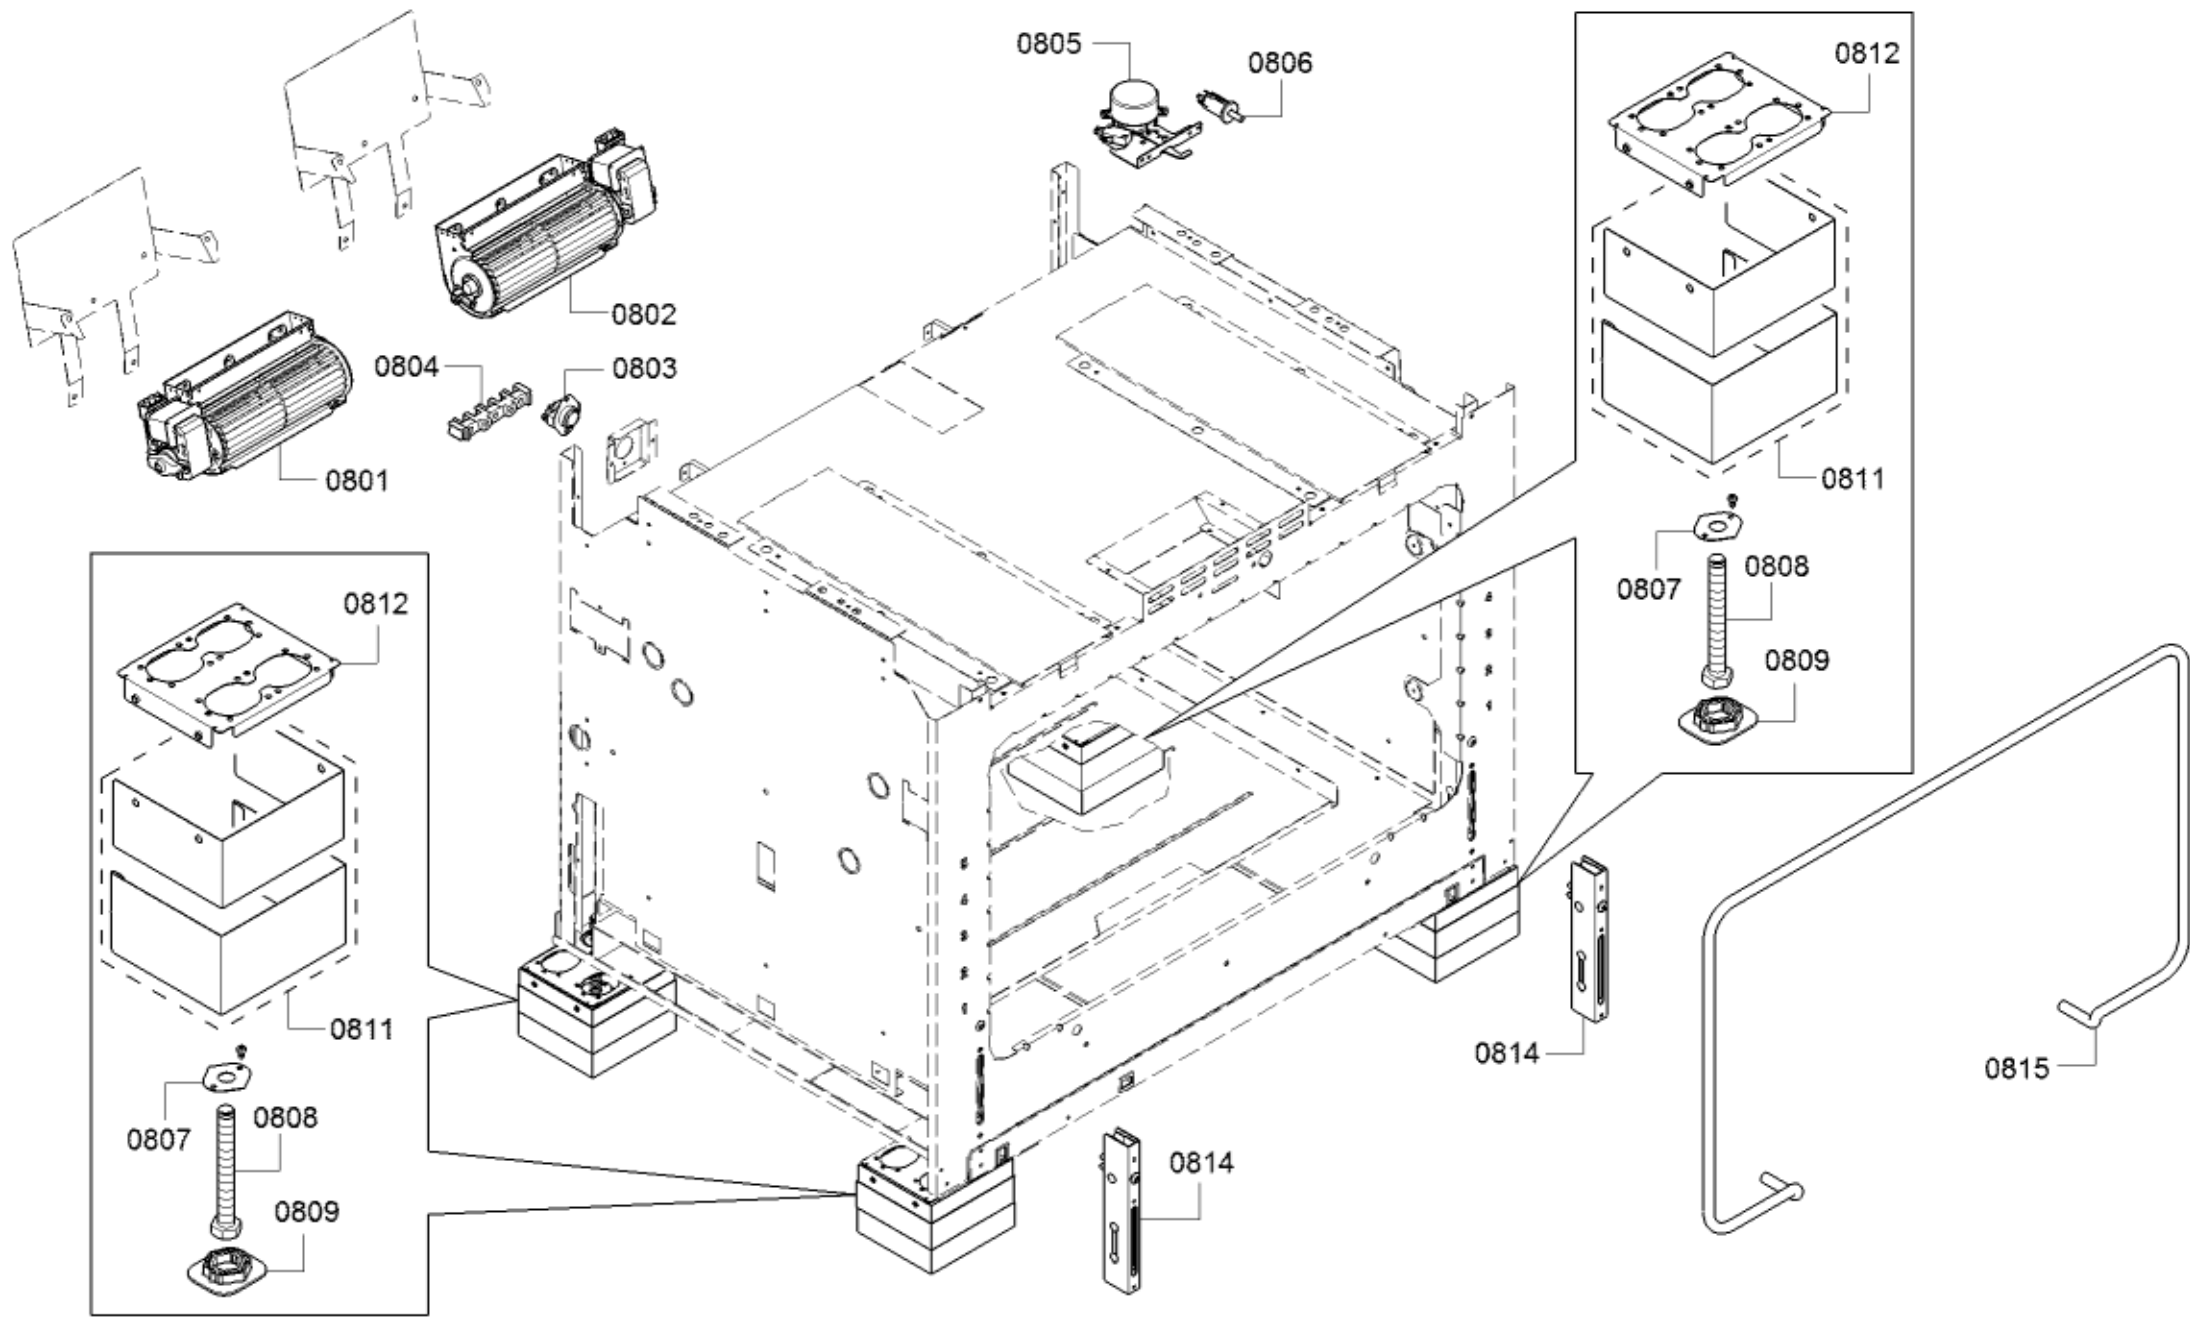

0396

Position ID	Part number.	Replaces:	Description
0301	10004490		Burner cap
0302	10004489		Burner cap
0303	10004493		Burner
0304	10004492		Burner
0305	10004495		Venturi nozzle
0306	10006471		Electrode
0307	10008211		Screw
0308	10004498		Burner housing
0309	10004497		Burner housing
0310	10004531		Screw
0311	10006793		Jet
0312	10006797		Jet
0313	12007259		Ignition device
0314	00701902		Rail
0315	10006795		Jet
0316	11013687		Hob top
0317	10008221		Heat shield
8042	18037395		Installation instructions

Position ID	Part number.	Replaces:	Description
1001	00145306		Grill grid
1002	00637940		Grate Foot Replacement Kit
1004	00774617		36" Telescopic Rack
1005	11013689		Grill tray
1006	00484628	00449757	Tray for Broiler Pan
1007	10010207		Bracket
1008	12022200		Sensor
8042	18037395		Installation instructions

Position ID	Part number.	Replaces:	Description
0803	10011167		Limiter-temperature
0804	00628372		Terminal
0805	00651285		Latch
0806	00618400		Switch-door
0807	10001186		Plate
0808	12013593		Bolt
0809	10001351		Foot
0812	12028141		Cover
0814	00655554		Receiver
0815	20000145		Seal-door
0830	00648862		Cable harness
8042	18037395		Installation instructions
0811	10014059		Cover
0802	10020212		Fan motor
0801	10020211		Fan motor

Position ID	Part number.	Replaces:	Description
0401	11032438		Gas tap
0402	11032439		Gas tap
0405	11032440		Gas tap
0406	11032441		Gas tap
0410	00423093		Valve
0412	10003806		Valve
0414	00420807		Screw
0415	00779007		Manifold
0416	20000140		Manifold
0417	10009569		Bracket
0422	10010270		Pipe connection piece
0423	11032864		Gas tap
0424	00754658		Regulator-pressure
0425	10010200		Adapter
0426	11032865		Gas tap
0427	10011592		Extension for inlet
8042	18037395		Installation instructions