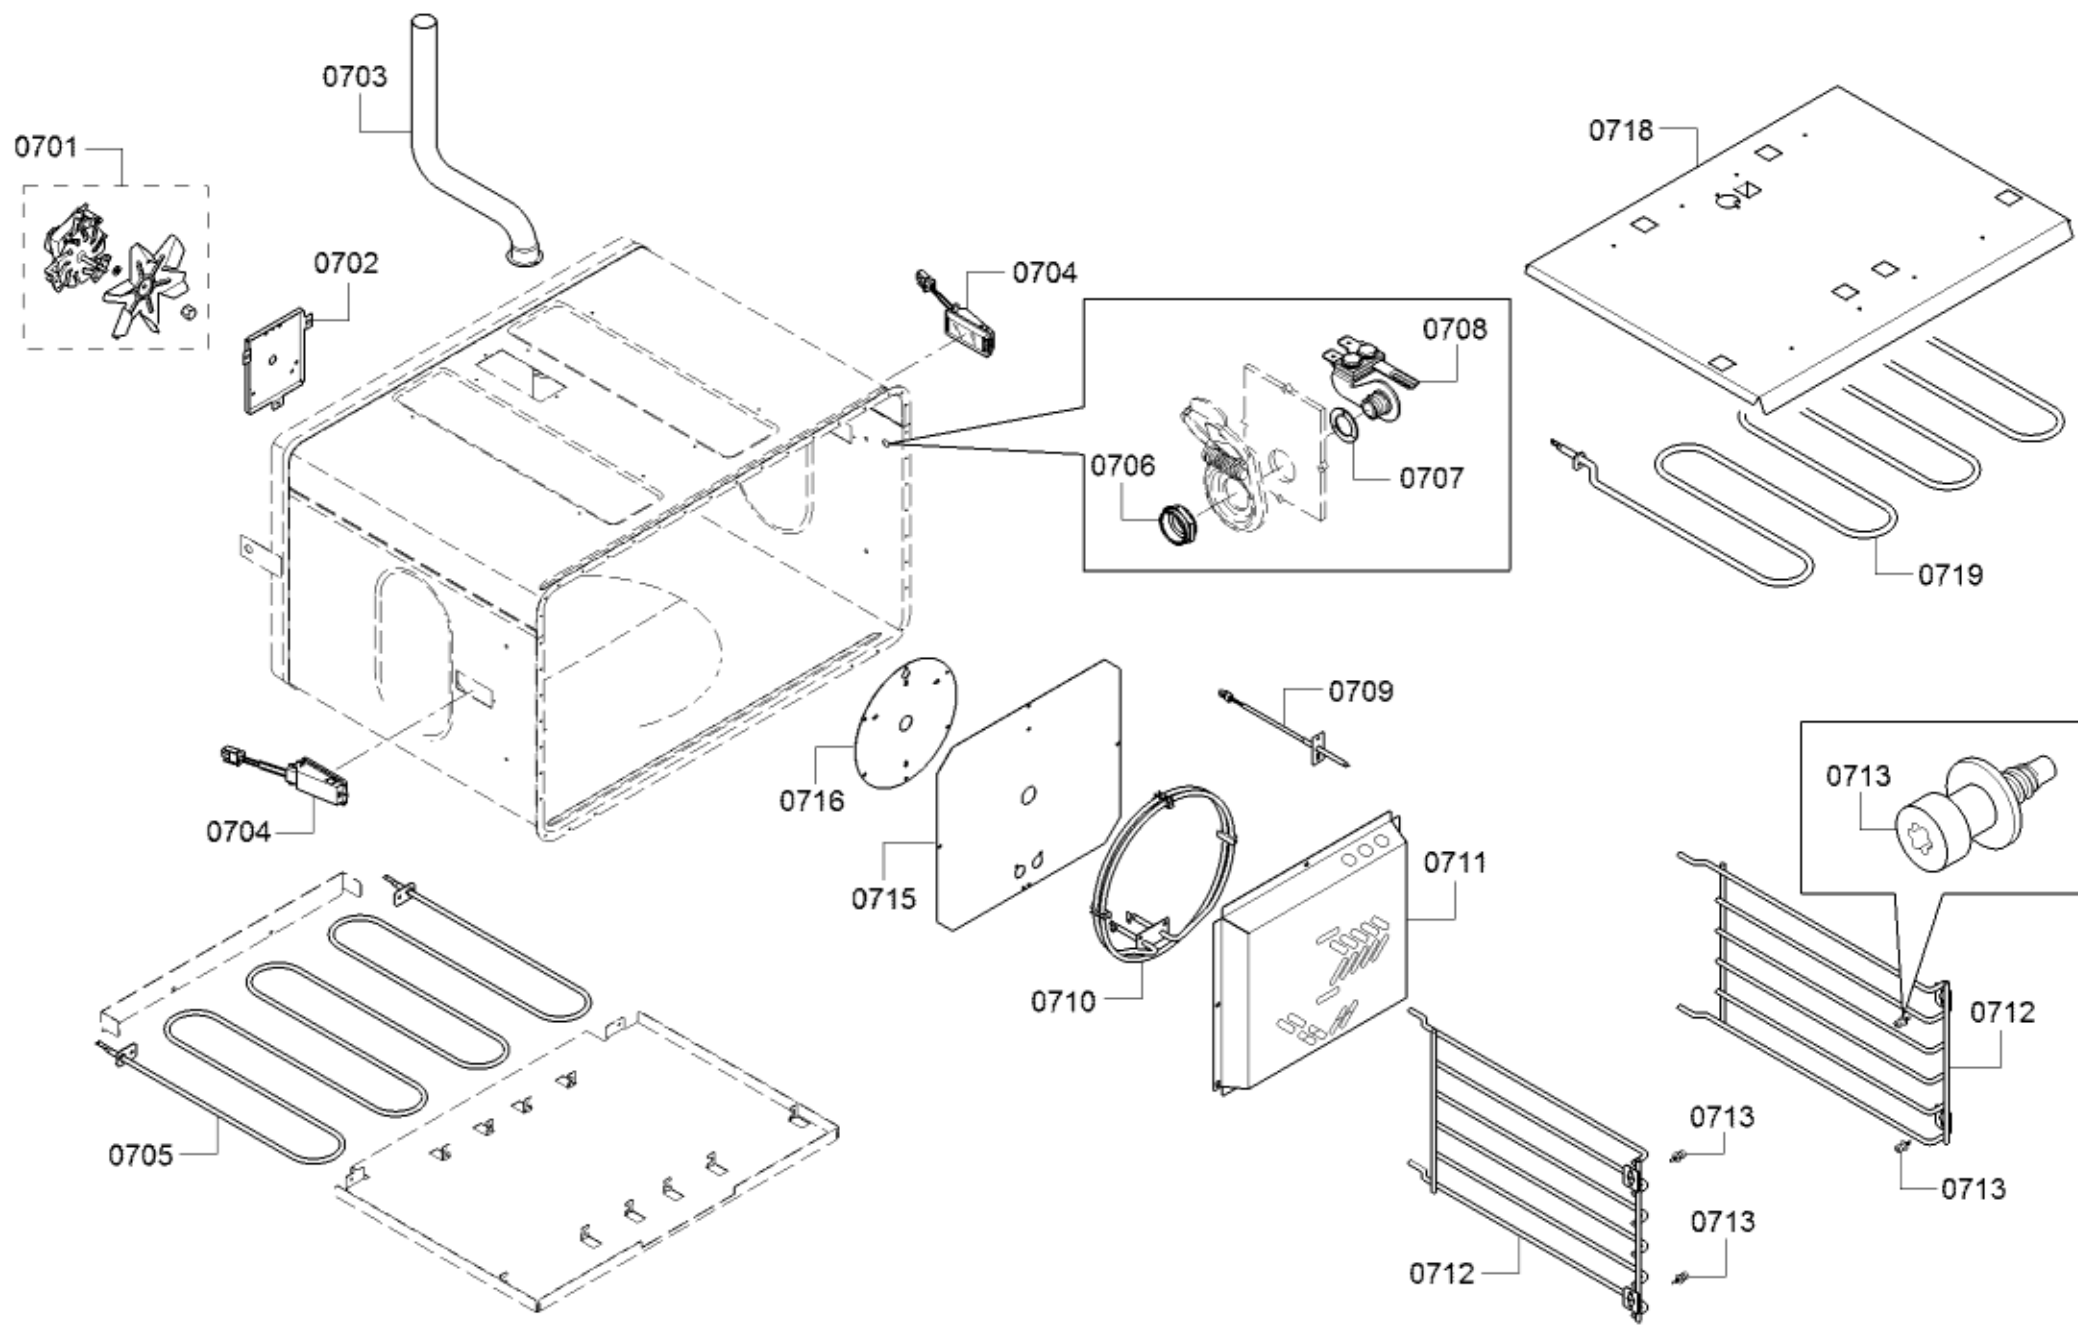

Position ID	Part number.	Replaces:	Description
0401	11032438		Gas tap
0402	11032439		Gas tap
0405	11032440		Gas tap
0406	11032441		Gas tap
0410	00423093		Valve
0412	10003806		Valve
0414	00420807		Screw
0415	00779007		Manifold
0416	20000140		Manifold
0417	10009569		Bracket
0422	10010270		Pipe connection piece
0423	11032864		Gas tap
0424	00754658		Regulator-pressure
0425	10010200		Adapter
0426	11032865		Gas tap
0427	10011592		Extension for inlet
8042	18037395		Installation instructions

Position ID	Part number.	Replaces:	Description
0502	10008228		Screw
0503	00634163		Clip
0504	10010298		Washer
0505	10008224		Screw
0506	00145749		Grill grid
0507	11030956		Heating element
0508	10008210		Screw
0509	11030067		Grill accessories
0510	11030015		Tray for Ceramic Briquettes (for PABRICKBKW)
0511	00098049		Salver
0512	12004405		Temperature sensor
0513	10008210		Screw
0514	00634165		Bracket
0515	10008210		Screw
0516	12026866		Cable harness
8042	18037395		Installation instructions

0199

Position ID	Part number.	Replaces:	Description
0101	00146136		Back wall panel
0102	23000092		Back panel
0103	00649417	00752161	Cover
0104	23000263		Panel side
0105	23000264		Panel side
0107	00619081		Connection piece
0108	20000278		Panel
8042	18037395		Installation instructions
0106	10013545		Latch

Position ID	Part number.	Replaces:	Description
0201	12024418		Module-relay
0203	00617931		Display
0204	11032519		Bracket
0205	00609115		Switch
0206	11032495		Display module not programmed
0207	10010232		Encoder
0209	00687127		Light bar
0210	23000467		Support
0212	20000026		Panel-facia
0213	10008212		Screw
0214	10008201		Ring
0215	00418122		Ring
0216	10010231		Encoder
0217	10011598		Knob
0218	10008199		Knob
0219	10008225		Knob
0221	10010228		Ring
0222	10010230		Knob
0223	10008226		Bracket
0224	00629049		Energy regulator
0225	00617886		Display
0230	12026865		Cable harness
8042	18037395		Installation instructions
0206	12028839		Display module programmed
0211	00623615		Nut
0220	12034239		Display-temperature