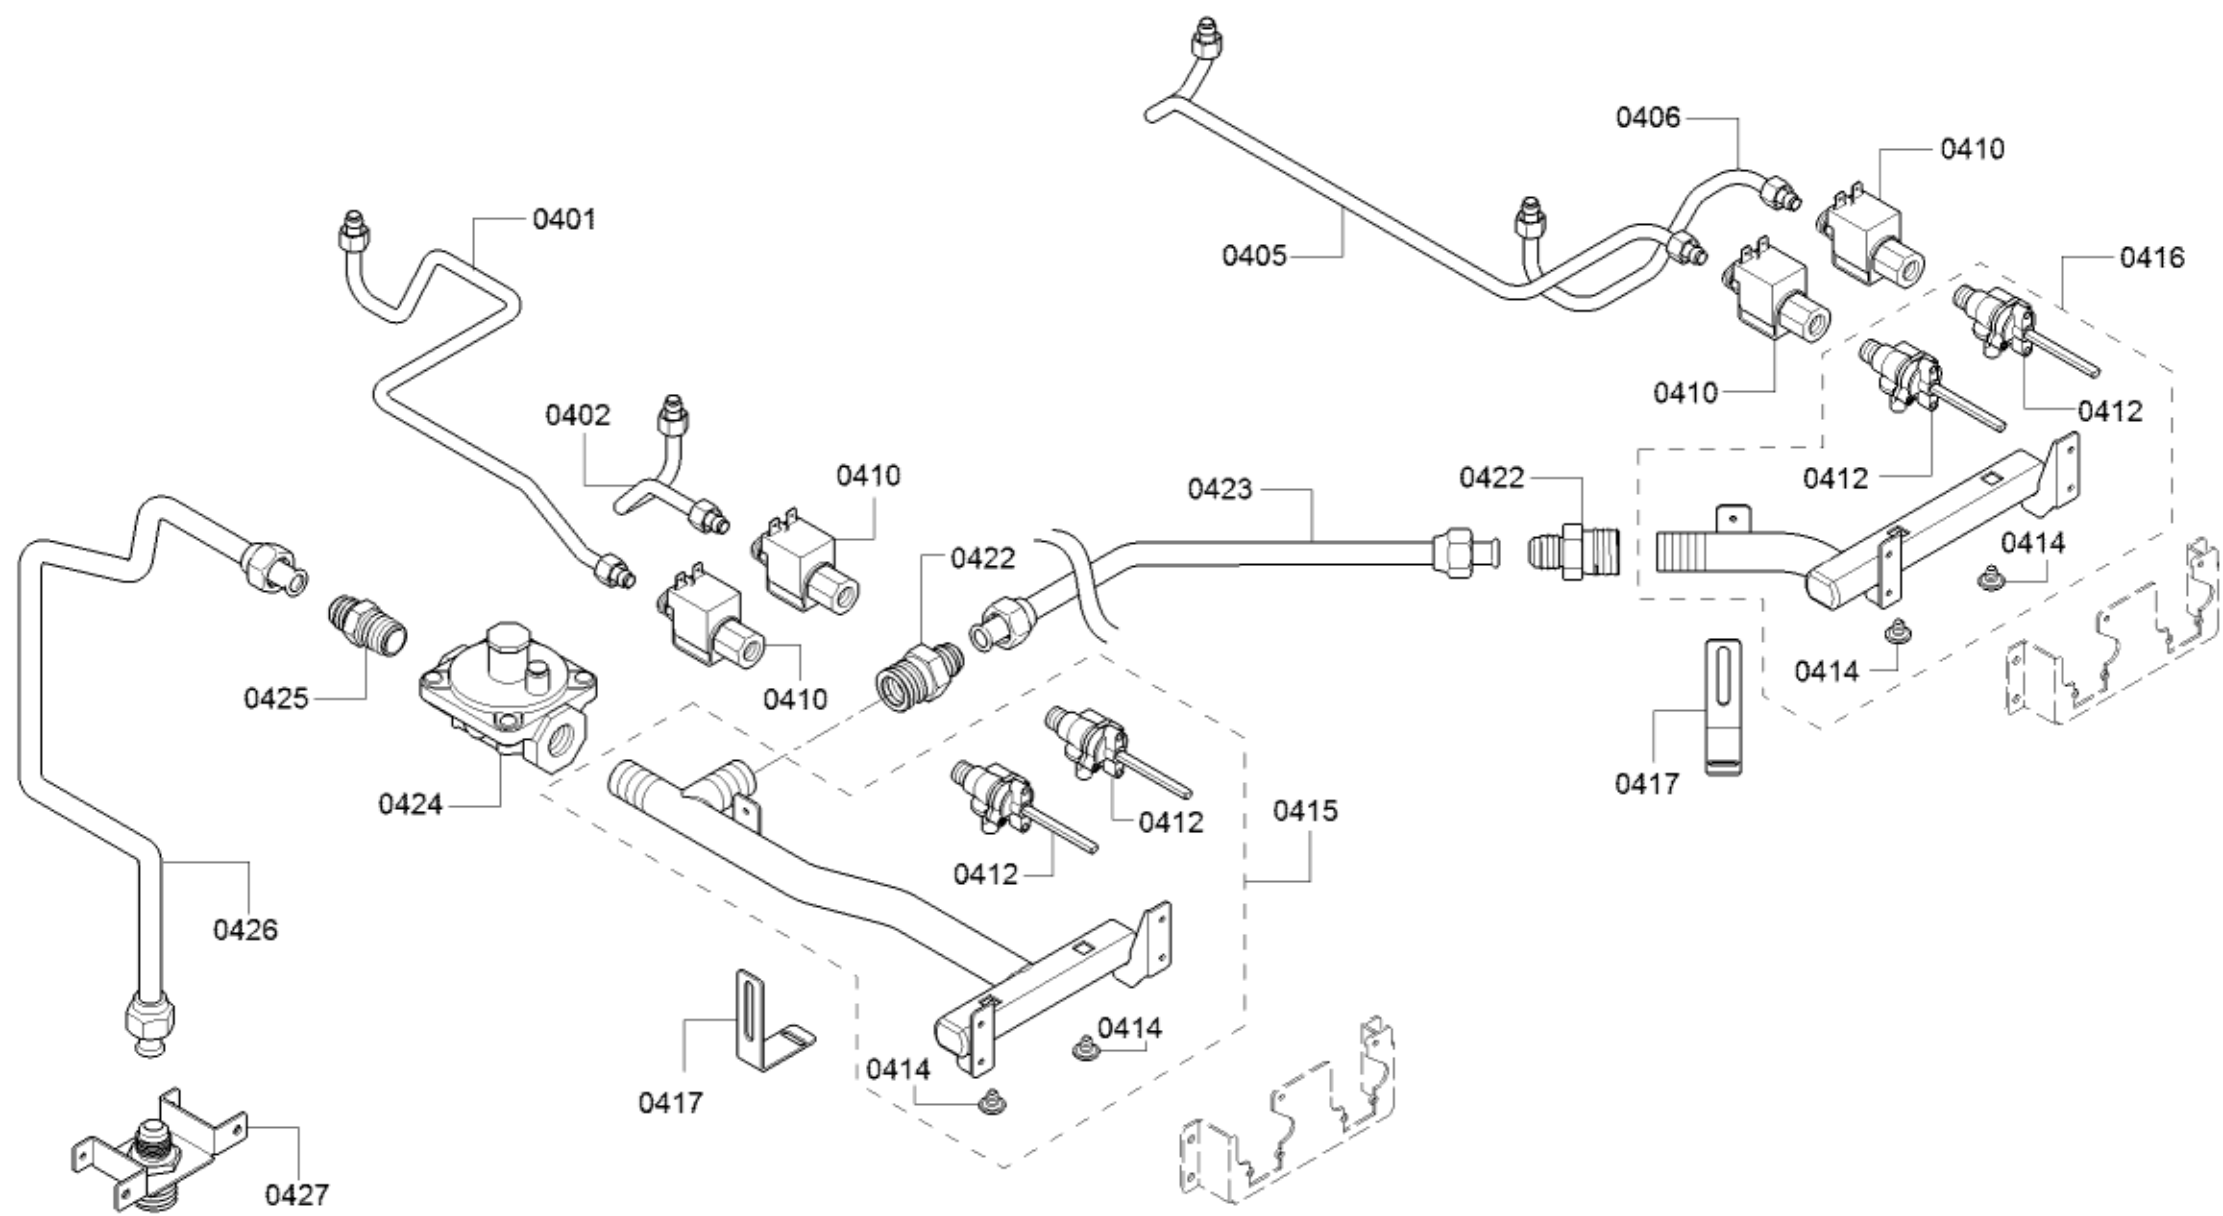

0396

Position ID	Part number.	Replaces:	Description
0301	10004490		Burner cap
0302	10004489		Burner cap
0303	10004493		Burner
0304	10004492		Burner
0305	10004495		Venturi nozzle
0306	10006471		Electrode
0307	10008211		Screw
0308	10004498		Burner housing
0309	10004497		Burner housing
0310	10004531		Screw
0311	10006793		Jet
0312	10006797		Jet
0313	12007259		Ignition device
0314	00701902		Rail
0315	10006795		Jet
0316	11013687		Hob top
0317	10008221		Heat shield
8042	18037395		Installation instructions

Position ID	Part number.	Replaces:	Description
1001	00145306		Grill grid
1002	00637940		Grate Foot Replacement Kit
1004	00774617		36" Telescopic Rack
1005	11013689		Grill tray
1006	00484628	00449757	Tray for Broiler Pan
1007	10010207		Bracket
1008	12022200		Sensor
8042	18037395		Installation instructions

Position ID	Part number.	Replaces:	Description
0803	10011167		Limiter-temperature
0804	00628372		Terminal
0805	00651285		Latch
0806	00618400		Switch-door
0807	10001186		Plate
0808	12013593		Bolt
0809	10001351		Foot
0812	12028141		Cover
0814	00655554		Receiver
0815	20000145		Seal-door
0830	00648862		Cable harness
8042	18037395		Installation instructions
0811	10014059		Cover
0802	10020212		Fan motor
0801	10020211		Fan motor

Position ID	Part number.	Replaces:	Description
0401	11032438		Gas tap
0402	11032439		Gas tap
0405	11032440		Gas tap
0406	11032441		Gas tap
0410	00423093		Valve
0412	10003806		Valve
0414	00420807		Screw
0415	00779007		Manifold
0416	20000140		Manifold
0417	10009569		Bracket
0422	10010270		Pipe connection piece
0423	11032864		Gas tap
0424	00754658		Regulator-pressure
0425	10010200		Adapter
0426	11032865		Gas tap
0427	10011592		Extension for inlet
8042	18037395		Installation instructions