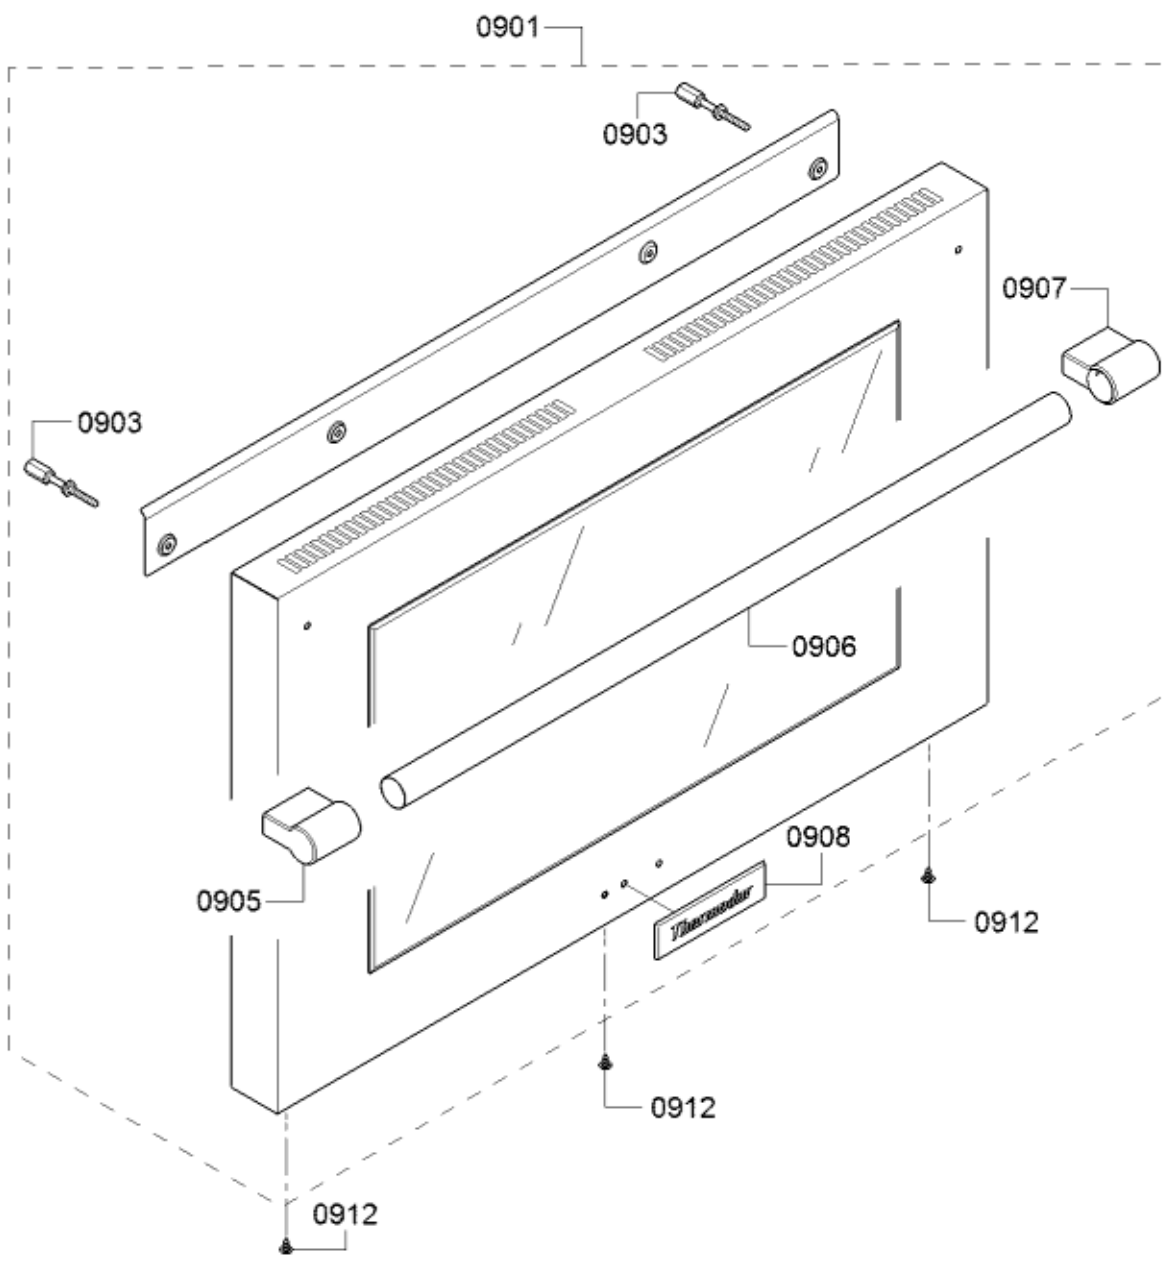

0396

Position ID	Part number.	Replaces:	Description
0301	10004490		Burner cap
0302	10004489		Burner cap
0303	10004493		Burner
0304	10004492		Burner
0305	10004495		Venturi nozzle
0306	10006471		Electrode
0307	10008211		Screw
0308	10004498		Burner housing
0309	10004497		Burner housing
0310	10004531		Screw
0311	10006793		Jet
0312	10006797		Jet
0313	12007259		Ignition device
0314	00701902		Rail
0315	10006795		Jet
0316	11013687		Hob top
0317	10008221		Heat shield
8042	18037395		Installation instructions

Position ID	Part number.	Replaces:	Description
1001	00145306		Grill grid
1002	00637940		Grate Foot Replacement Kit
1004	00774617		36" Telescopic Rack
1005	11013689		Grill tray
1006	00484628	00449757	Tray for Broiler Pan
1007	10010207		Bracket
1008	12022200		Sensor
8042	18037395		Installation instructions

Position ID	Part number.	Replaces:	Description
0803	10011167		Limiter-temperature
0804	00628372		Terminal
0805	00651285		Latch
0806	00618400		Switch-door
0807	10001186		Plate
0808	12013593		Bolt
0809	10001351		Foot
0812	12028141		Cover
0814	00655554		Receiver
0815	20000145		Seal-door
0830	00648862		Cable harness
8042	18037395		Installation instructions
0811	10014059		Cover
0802	10020212		Fan motor
0801	10020211		Fan motor

Position ID	Part number.	Replaces:	Description
0903	10010275		Screw
0905	10011397		Handle-cap shaped
0906	11032802		Handle-door
0907	10011397		Handle-cap shaped
0908	10010271		Plate
0909	10010274		Screw
0910	10008228		Screw
0911	11032545		Hinge
0912	00618862		Screw
8042	18037395		Installation instructions
0901	20000155		Door-outer
0902	20000156		Door-inner