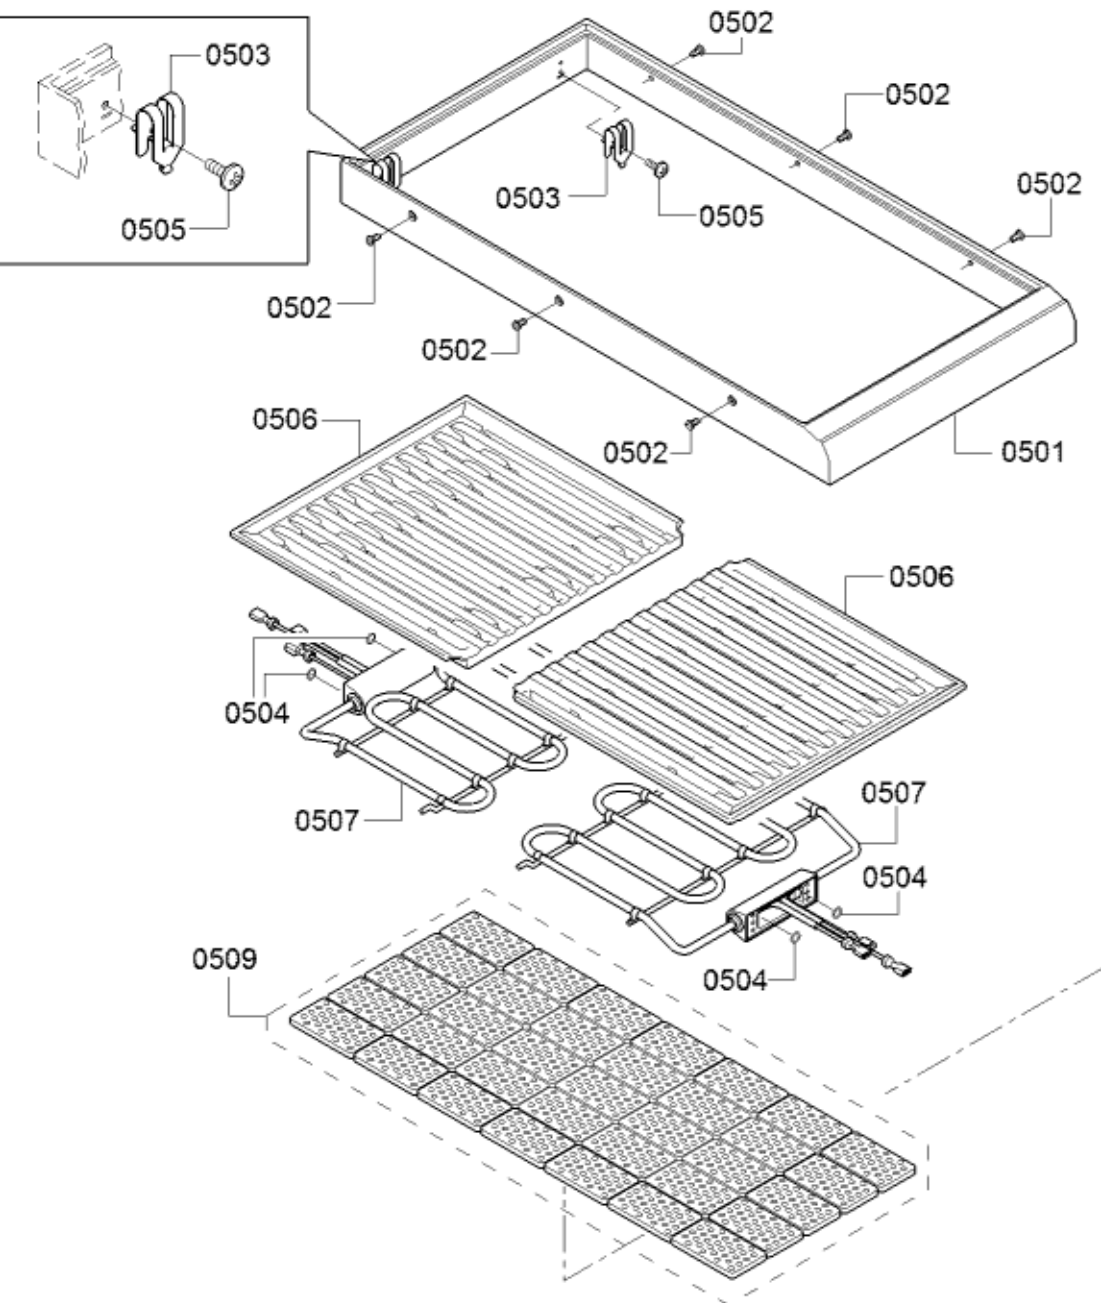

0396

Position ID	Part number.	Replaces:	Description
0301	10004490		Burner cap
0302	10004489		Burner cap
0303	10004493		Burner
0304	10004492		Burner
0305	10004495		Venturi nozzle
0306	10006471		Electrode
0307	10008211		Screw
0308	10004498		Burner housing
0309	10004497		Burner housing
0310	10004531		Screw
0311	10006793		Jet
0312	10006797		Jet
0313	12007259		Ignition device
0314	00701902		Rail
0315	10006795		Jet
0316	11013687		Hob top
0317	10008221		Heat shield
8042	18037395		Installation instructions

Position ID	Part number.	Replaces:	Description
0803	10011167		Limiter-temperature
0804	00628372		Terminal
0805	00651285		Latch
0806	00618400		Switch-door
0807	10001186		Plate
0808	12013593		Bolt
0809	10001351		Foot
0812	12028141		Cover
0814	00655554		Receiver
0815	20000145		Seal-door
0830	00648862		Cable harness
8042	18037395		Installation instructions
0811	10014059		Cover
0802	10020212		Fan motor
0801	10020211		Fan motor

Position ID	Part number.	Replaces:	Description
0903	10010275		Screw
0905	10011397		Handle-cap shaped
0906	11032802		Handle-door
0907	10011397		Handle-cap shaped
0908	10010271		Plate
0909	10010274		Screw
0910	10008228		Screw
0911	11032545		Hinge
0912	00618862		Screw
8042	18037395		Installation instructions
0901	20000155		Door-outer
0902	20000156		Door-inner

Position ID	Part number.	Replaces:	Description
0401	11032438		Gas tap
0402	11032439		Gas tap
0405	11032440		Gas tap
0406	11032441		Gas tap
0410	00423093		Valve
0412	10003806		Valve
0414	00420807		Screw
0415	00779007		Manifold
0416	20000140		Manifold
0417	10009569		Bracket
0422	10010270		Pipe connection piece
0423	11032864		Gas tap
0424	00754658		Regulator-pressure
0425	10010200		Adapter
0426	11032865		Gas tap
0427	10011592		Extension for inlet
8042	18037395		Installation instructions