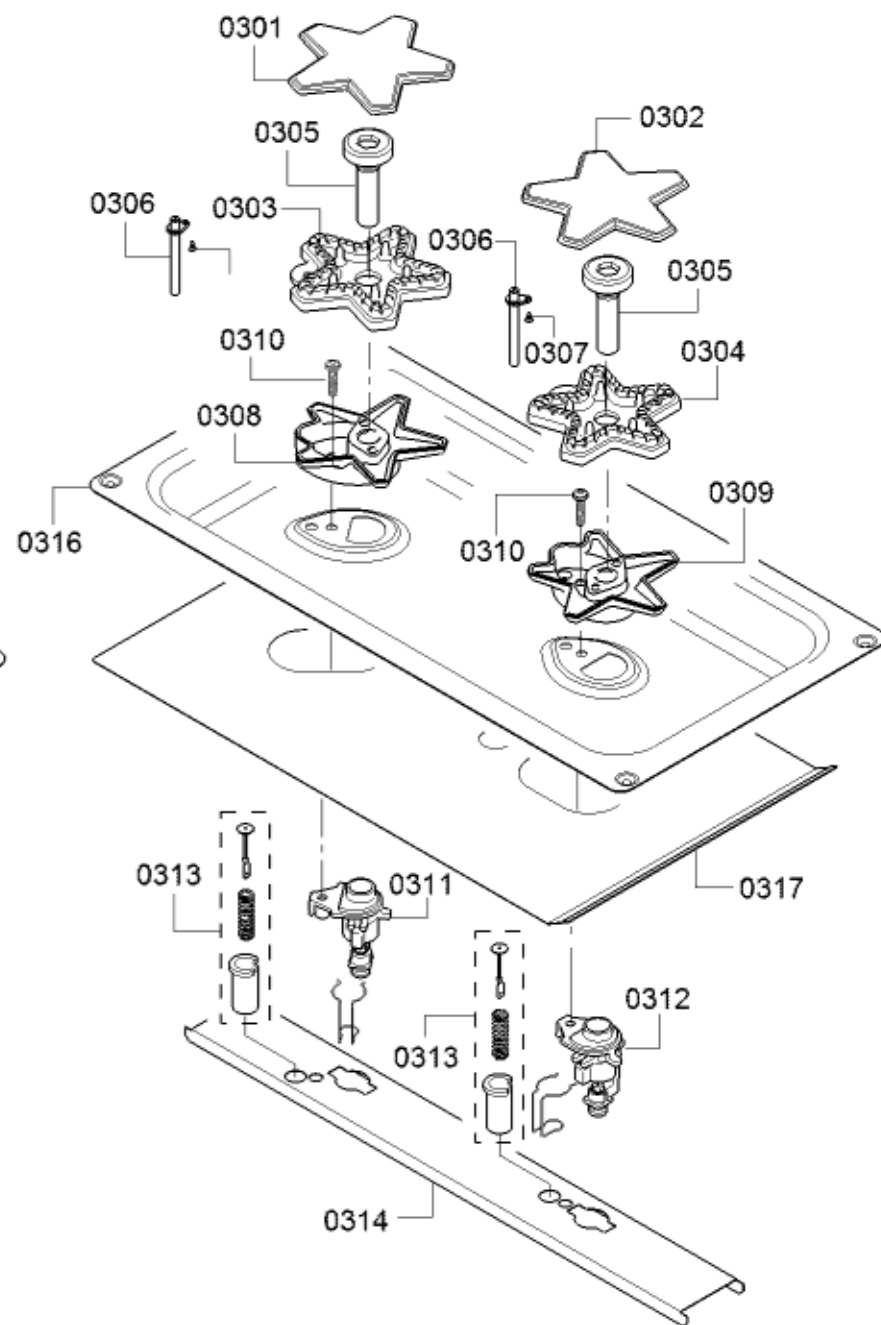

<b>Position ID</b>	<b>Part number.</b>	<b>Replaces:</b>	<b>Description</b>
0201	12024418		Module-relay
0203	00617931		Display
0204	11032519		Bracket
0205	00609115		Switch
0206	11032495		Display module not programmed
0206	12028839		Display module programmed
0207	10010232		Encoder
0209	00687127		Light bar
0210	23000467		Support
0211	00623615		Nut
0212	20000026		Panel-facia
0213	10008212		Screw
0214	10008201		Ring
0215	00418122		Ring
0216	10010231		Encoder
0217	10011598		Knob
0218	10008199		Knob
0219	10008225		Knob
0220	12034239		Display-temperature
0221	10010228		Ring
0222	10010230		Knob
0223	10008226		Bracket
0224	00629049		Energy regulator
0225	00617886		Display
0230	12026865		Cable harness
8042	18037395		Installation instructions

0396

<b>Position ID</b>	<b>Part number.</b>	<b>Replaces:</b>	<b>Description</b>
0301	10004490		Burner cap
0302	10004489		Burner cap
0303	10004493		Burner
0304	10004492		Burner
0305	10004495		Venturi nozzle
0306	10006471		Electrode
0307	10008211		Screw
0308	10004498		Burner housing
0309	10004497		Burner housing
0310	10004531		Screw
0311	10006793		Jet
0312	10006797		Jet
0313	12007259		Ignition device
0314	00701902		Rail
0315	10006795		Jet
0316	11013687		Hob top
0317	10008221		Heat shield
8042	18037395		Installation instructions

<b>Position ID</b>	<b>Part number.</b>	<b>Replaces:</b>	<b>Description</b>
0401	11032438		Gas tap
0402	11032439		Gas tap
0405	11032440		Gas tap
0406	11032441		Gas tap
0410	00423093		Valve
0412	10003806		Valve
0414	00420807		Screw
0415	00779007		Manifold
0416	20000140		Manifold
0417	10009569		Bracket
0422	10010270		Pipe connection piece
0423	11032864		Gas tap
0424	00754658		Regulator-pressure
0425	10010200		Adapter
0426	11032865		Gas tap
0427	10011592		Extension for inlet
8042	18037395		Installation instructions