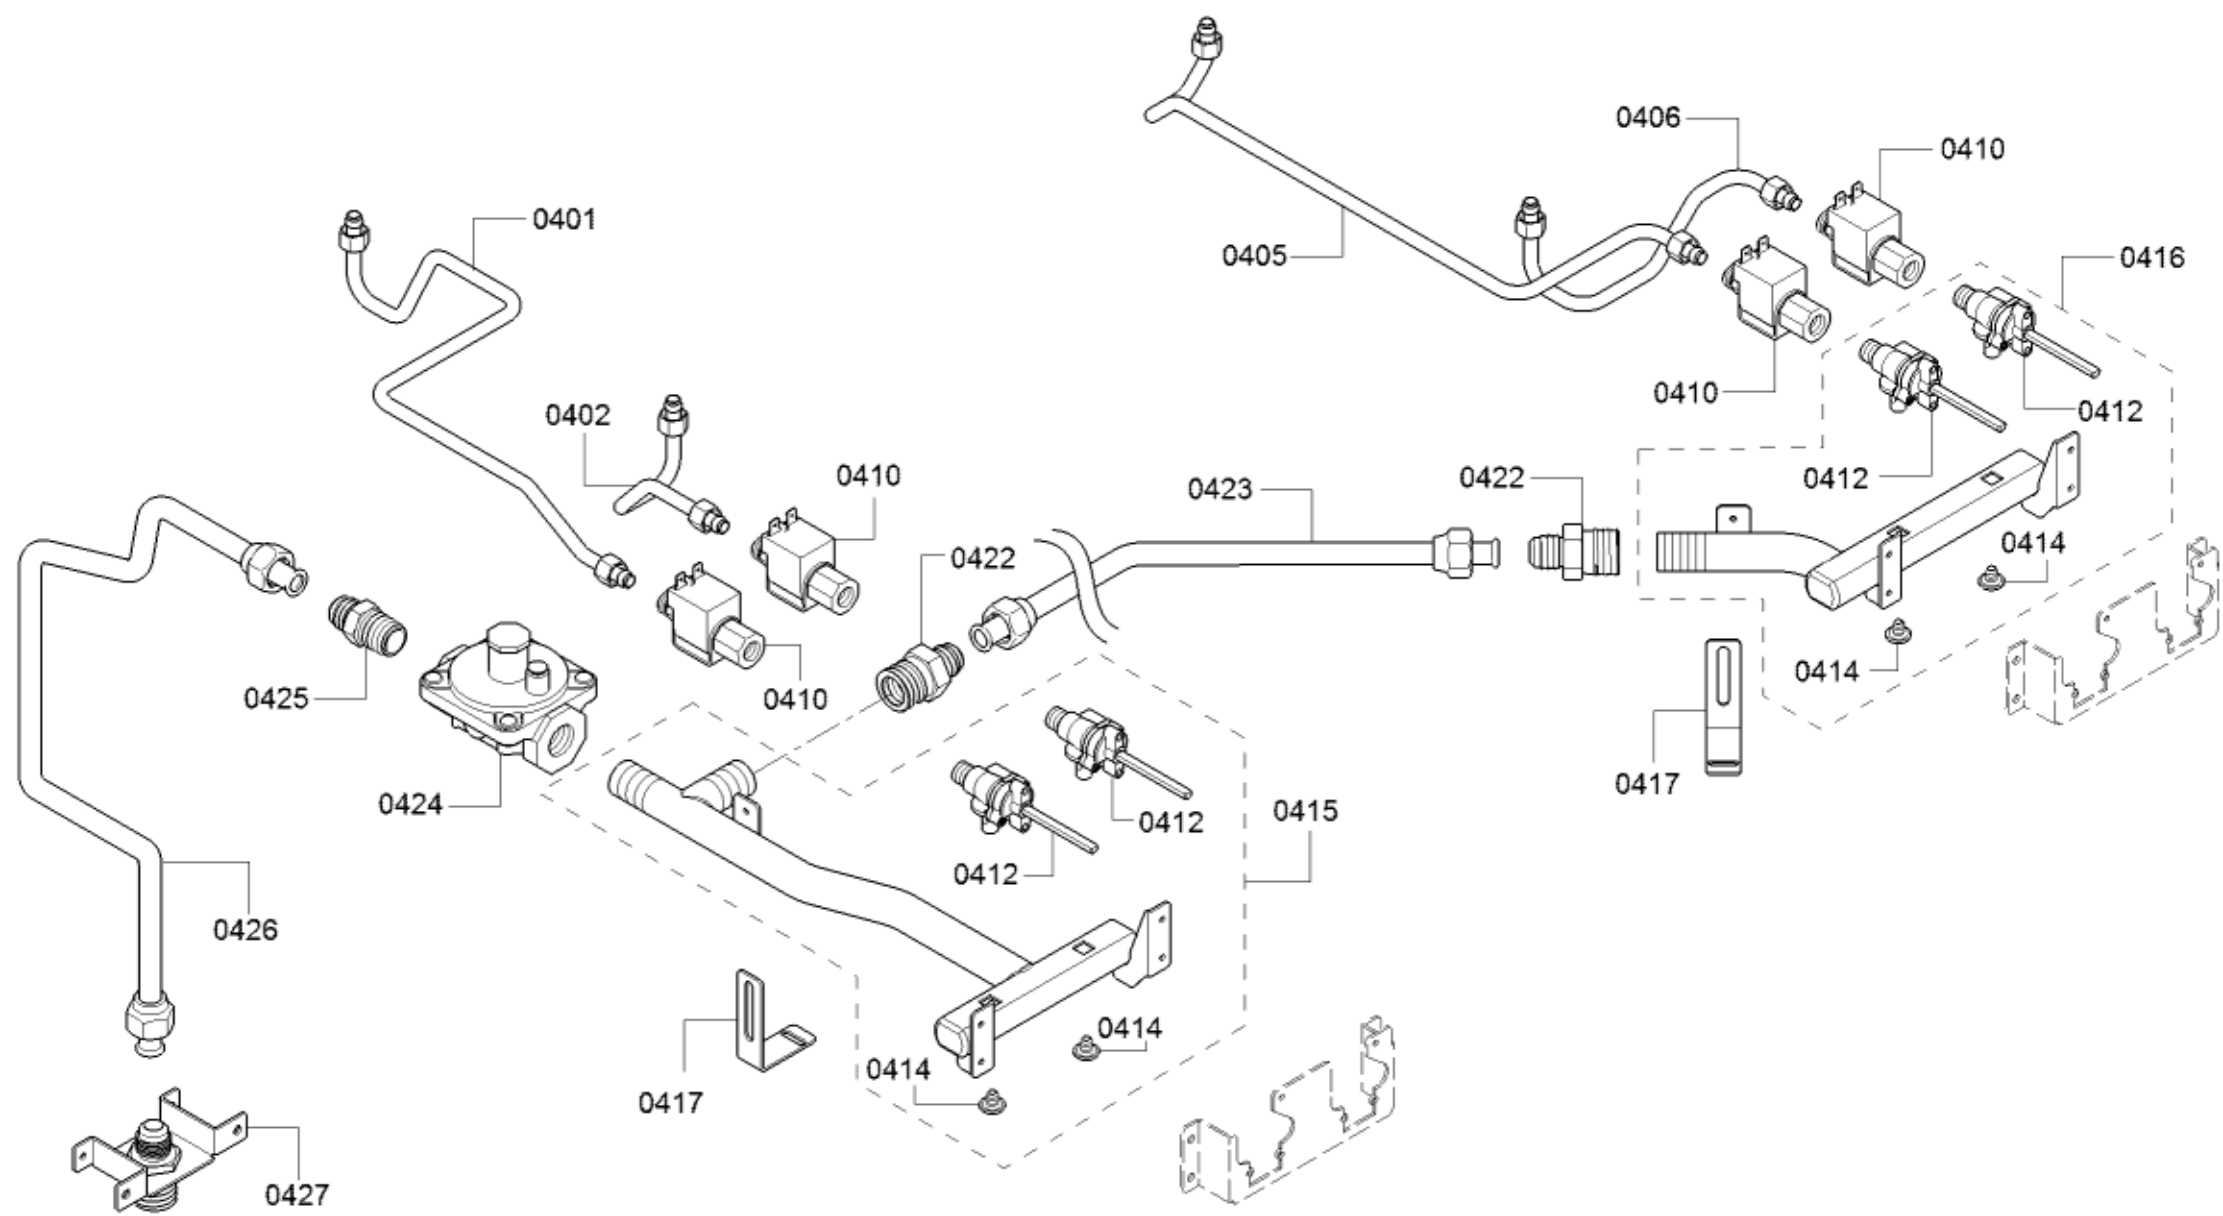

<b>Position ID</b>	<b>Part number.</b>	<b>Replaces:</b>	<b>Description</b>
0201	12024418		Module-relay
0203	00617931		Display
0204	11032519		Bracket
0205	00609115		Switch
0206	11032495		Display module not programmed
0206	12028839		Display module programmed
0207	10010232		Encoder
0209	00687127		Light bar
0210	23000467		Support
0211	00623615		Nut
0212	20000026		Panel-facia
0213	10008212		Screw
0214	10008201		Ring
0215	00418122		Ring
0216	10010231		Encoder
0217	10011598		Knob
0218	10008199		Knob
0219	10008225		Knob
0220	12034239		Display-temperature
0221	10010228		Ring
0222	10010230		Knob
0223	10008226		Bracket
0224	00629049		Energy regulator
0225	00617886		Display
0230	12026865		Cable harness
8042	18037395		Installation instructions

0396

<b>Position ID</b>	<b>Part number.</b>	<b>Replaces:</b>	<b>Description</b>
0301	10004490		Burner cap
0302	10004489		Burner cap
0303	10004493		Burner
0304	10004492		Burner
0305	10004495		Venturi nozzle
0306	10006471		Electrode
0307	10008211		Screw
0308	10004498		Burner housing
0309	10004497		Burner housing
0310	10004531		Screw
0311	10006793		Jet
0312	10006797		Jet
0313	12007259		Ignition device
0314	00701902		Rail
0315	10006795		Jet
0316	11013687		Hob top
0317	10008221		Heat shield
8042	18037395		Installation instructions

<b>Position ID</b>	<b>Part number.</b>	<b>Replaces:</b>	<b>Description</b>
0401	11032438		Gas tap
0402	11032439		Gas tap
0405	11032440		Gas tap
0406	11032441		Gas tap
0410	00423093		Valve
0412	10003806		Valve
0414	00420807		Screw
0415	00779007		Manifold
0416	20000140		Manifold
0417	10009569		Bracket
0422	10010270		Pipe connection piece
0423	11032864		Gas tap
0424	00754658		Regulator-pressure
0425	10010200		Adapter
0426	11032865		Gas tap
0427	10011592		Extension for inlet
8042	18037395		Installation instructions