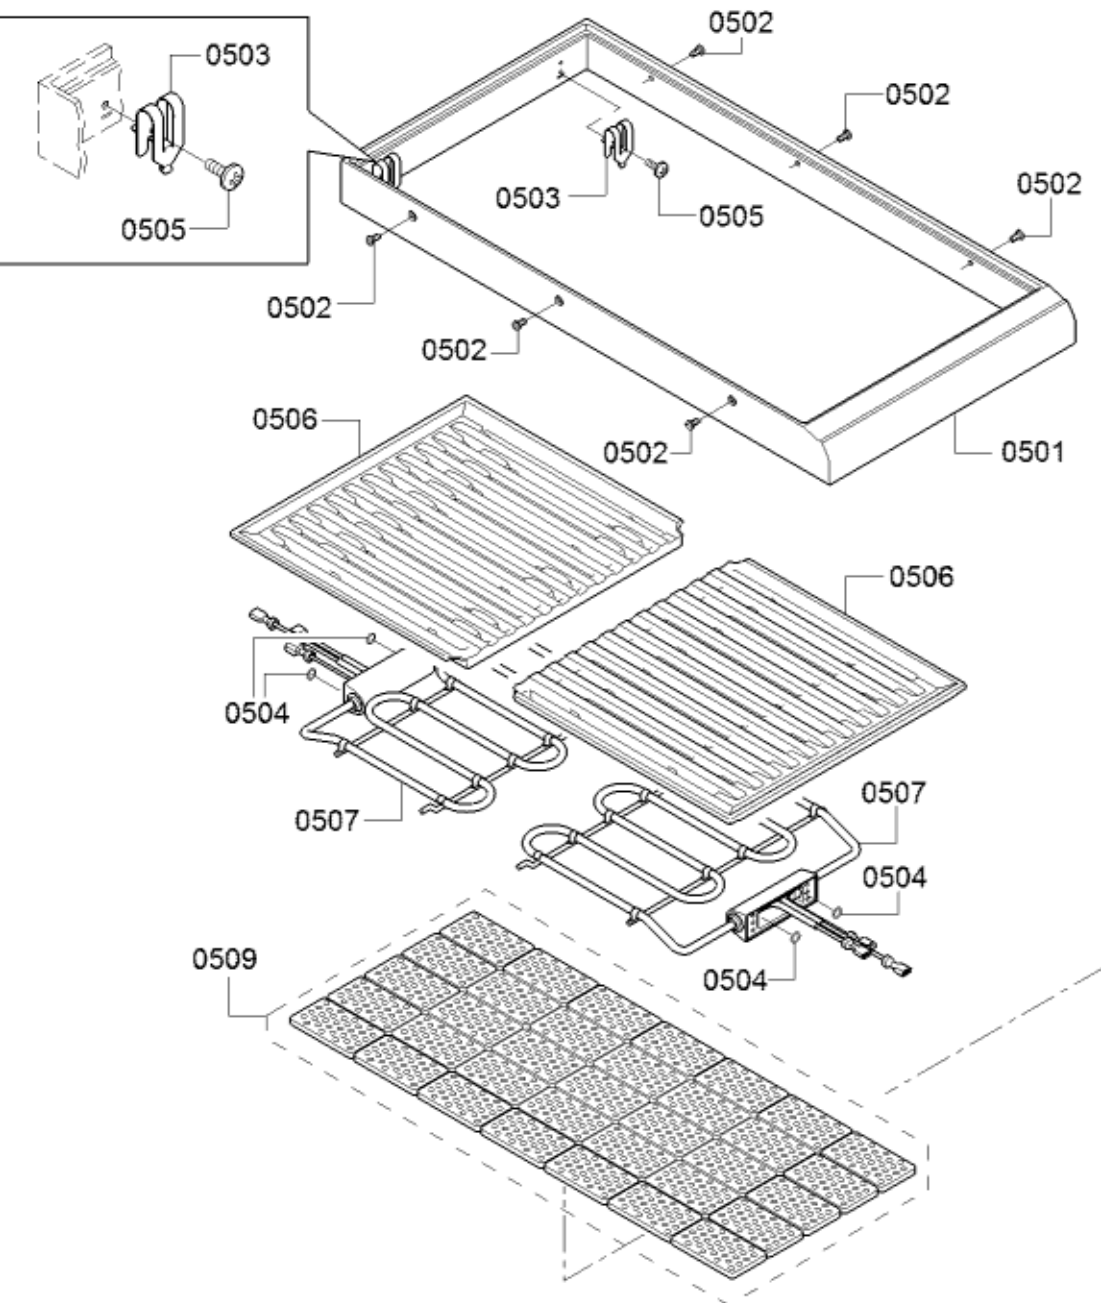

<b>Position ID</b>	<b>Part number.</b>	<b>Replaces:</b>	<b>Description</b>
0201	12024418		Module-relay
0203	00617931		Display
0204	11032519		Bracket
0205	00609115		Switch
0206	11032495		Display module not programmed
0206	12028839		Display module programmed
0207	10010232		Encoder
0209	00687127		Light bar
0210	23000467		Support
0211	00623615		Nut
0212	20000026		Panel-facia
0213	10008212		Screw
0214	10008201		Ring
0215	00418122		Ring
0216	10010231		Encoder
0217	10011598		Knob
0218	10008199		Knob
0219	10008225		Knob
0220	12034239		Display-temperature
0221	10010228		Ring
0222	10010230		Knob
0223	10008226		Bracket
0224	00629049		Energy regulator
0225	00617886		Display
0230	12026865		Cable harness
8042	18037395		Installation instructions

0396

<b>Position ID</b>	<b>Part number.</b>	<b>Replaces:</b>	<b>Description</b>
0301	10004490		Burner cap
0302	10004489		Burner cap
0303	10004493		Burner
0304	10004492		Burner
0305	10004495		Venturi nozzle
0306	10006471		Electrode
0307	10008211		Screw
0308	10004498		Burner housing
0309	10004497		Burner housing
0310	10004531		Screw
0311	10006793		Jet
0312	10006797		Jet
0313	12007259		Ignition device
0314	00701902		Rail
0315	10006795		Jet
0316	11013687		Hob top
0317	10008221		Heat shield
8042	18037395		Installation instructions

<b>Position ID</b>	<b>Part number.</b>	<b>Replaces:</b>	<b>Description</b>
0401	11032438		Gas tap
0402	11032439		Gas tap
0405	11032440		Gas tap
0406	11032441		Gas tap
0410	00423093		Valve
0412	10003806		Valve
0414	00420807		Screw
0415	00779007		Manifold
0416	20000140		Manifold
0417	10009569		Bracket
0422	10010270		Pipe connection piece
0423	11032864		Gas tap
0424	00754658		Regulator-pressure
0425	10010200		Adapter
0426	11032865		Gas tap
0427	10011592		Extension for inlet
8042	18037395		Installation instructions