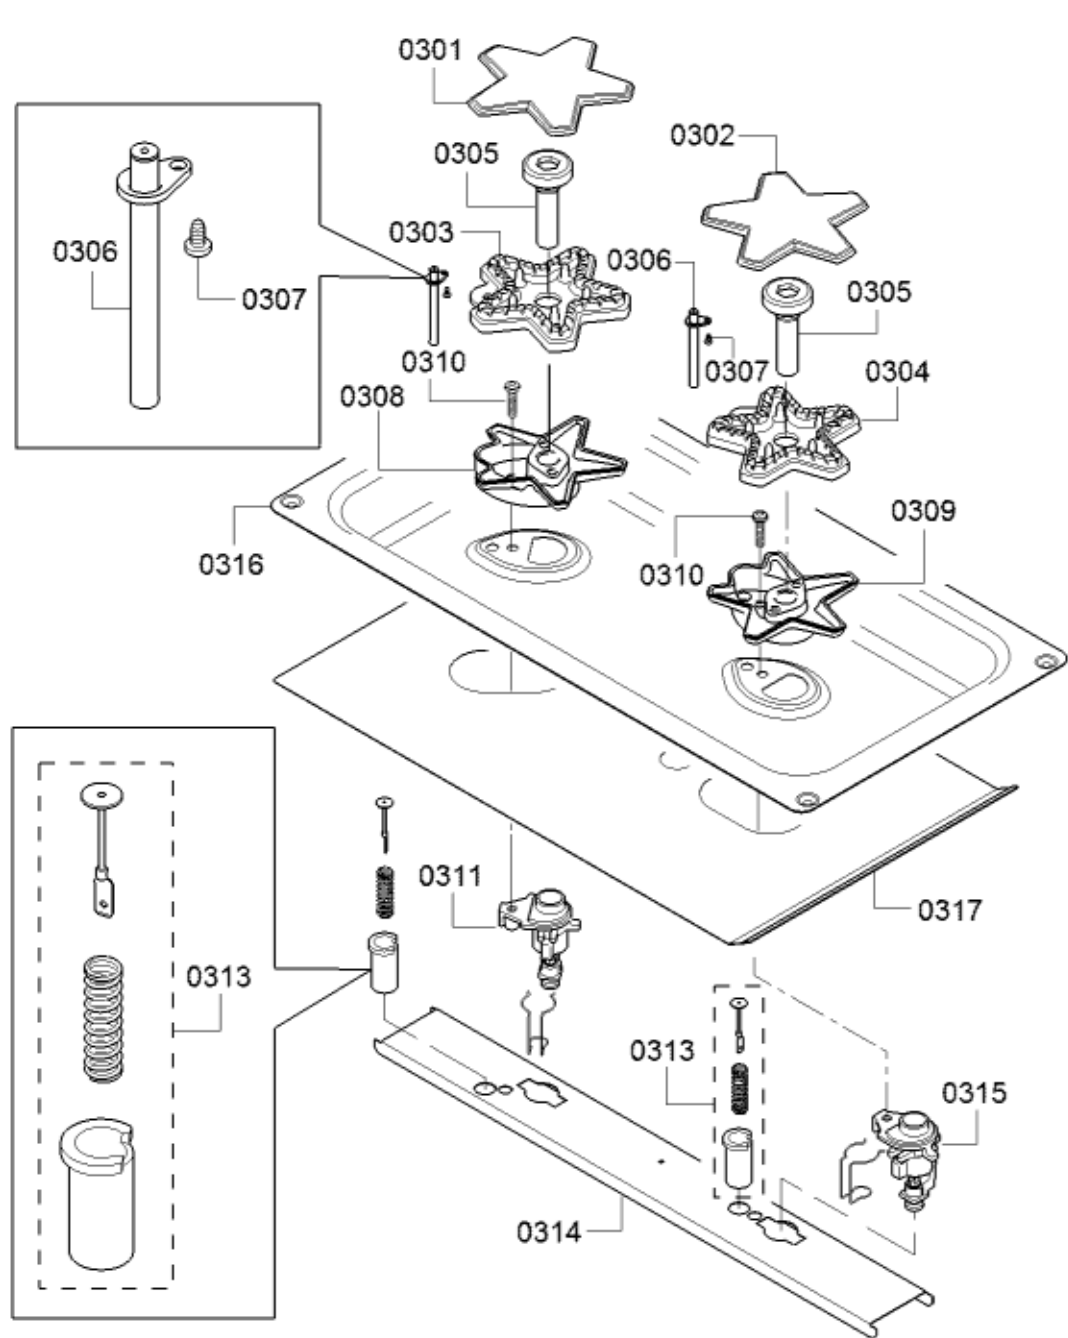

<b>Position ID</b>	<b>Part number.</b>	<b>Replaces:</b>	<b>Description</b>
0201	12024418		Module-relay
0203	00617931		Display
0204	11032519		Bracket
0205	00609115		Switch
0206	11032495		Display module not programmed
0206	12028839		Display module programmed
0207	10010232		Encoder
0209	00687127		Light bar
0210	23000467		Support
0211	00623615		Nut
0212	20000026		Panel-facia
0213	10008212		Screw
0214	10008201		Ring
0215	00418122		Ring
0216	10010231		Encoder
0217	10011598		Knob
0218	10008199		Knob
0219	10008225		Knob
0220	12034239		Display-temperature
0221	10010228		Ring
0222	10010230		Knob
0223	10008226		Bracket
0224	00629049		Energy regulator
0225	00617886		Display
0230	12026865		Cable harness
8042	18037395		Installation instructions

0396

<b>Position ID</b>	<b>Part number.</b>	<b>Replaces:</b>	<b>Description</b>
0301	10004490		Burner cap
0302	10004489		Burner cap
0303	10004493		Burner
0304	10004492		Burner
0305	10004495		Venturi nozzle
0306	10006471		Electrode
0307	10008211		Screw
0308	10004498		Burner housing
0309	10004497		Burner housing
0310	10004531		Screw
0311	10006793		Jet
0312	10006797		Jet
0313	12007259		Ignition device
0314	00701902		Rail
0315	10006795		Jet
0316	11013687		Hob top
0317	10008221		Heat shield
8042	18037395		Installation instructions

<b>Position ID</b>	<b>Part number.</b>	<b>Replaces:</b>	<b>Description</b>
0401	11032438		Gas tap
0402	11032439		Gas tap
0405	11032440		Gas tap
0406	11032441		Gas tap
0410	00423093		Valve
0412	10003806		Valve
0414	00420807		Screw
0415	00779007		Manifold
0416	20000140		Manifold
0417	10009569		Bracket
0422	10010270		Pipe connection piece
0423	11032864		Gas tap
0424	00754658		Regulator-pressure
0425	10010200		Adapter
0426	11032865		Gas tap
0427	10011592		Extension for inlet
8042	18037395		Installation instructions