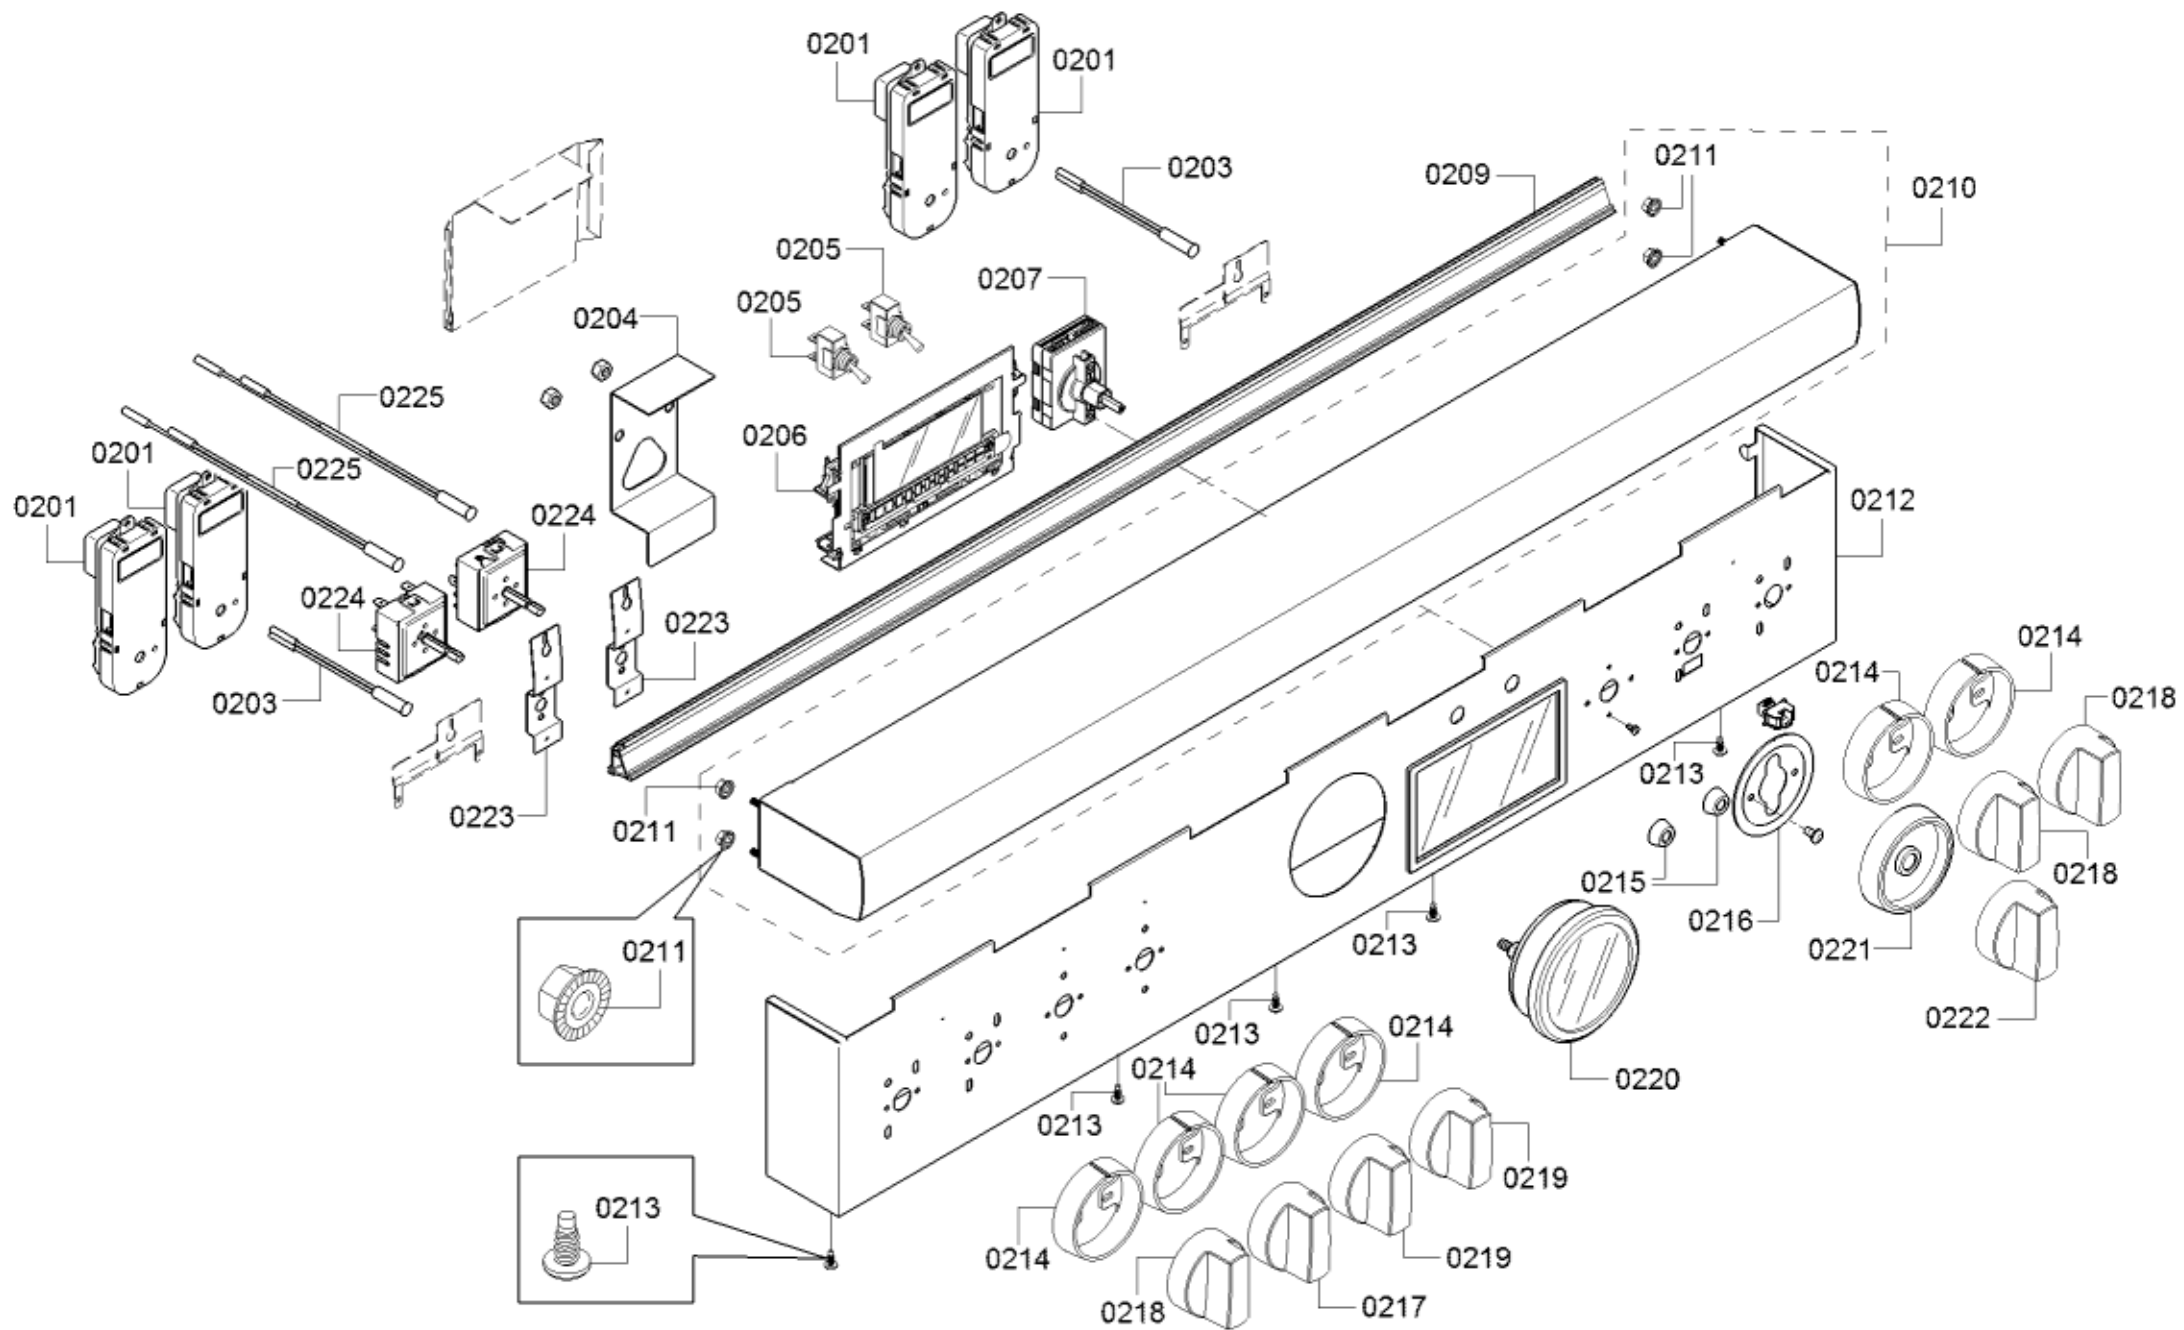

0199

<b>Position ID</b>	<b>Part number.</b>	<b>Replaces:</b>	<b>Description</b>
0101	00146136		Back wall panel
0102	23000092		Back panel
0103	00649417	00752161	Cover
0104	23000263		Panel side
0105	23000264		Panel side
0106	10013545		Latch
0107	00619081		Connection piece
0108	20000278		Panel
8042	18037395		Installation instructions

<b>Position ID</b>	<b>Part number.</b>	<b>Replaces:</b>	<b>Description</b>
0201	12024418		Module-relay
0203	00617931		Display
0204	11032519		Bracket
0205	00609115		Switch
0206	11032495		Display module not programmed
0206	12028839		Display module programmed
0207	10010232		Encoder
0209	00687127		Light bar
0210	23000467		Support
0211	00623615		Nut
0212	20000026		Panel-facia
0213	10008212		Screw
0214	10008201		Ring
0215	00418122		Ring
0216	10010231		Encoder
0217	10011598		Knob
0218	10008199		Knob
0219	10008225		Knob
0220	12034239		Display-temperature
0221	10010228		Ring
0222	10010230		Knob
0223	10008226		Bracket
0224	00629049		Energy regulator
0225	00617886		Display
0230	12026865		Cable harness
8042	18037395		Installation instructions

<b>Position ID</b>	<b>Part number.</b>	<b>Replaces:</b>	<b>Description</b>
0401	11032438		Gas tap
0402	11032439		Gas tap
0405	11032440		Gas tap
0406	11032441		Gas tap
0410	00423093		Valve
0412	10003806		Valve
0414	00420807		Screw
0415	00779007		Manifold
0416	20000140		Manifold
0417	10009569		Bracket
0422	10010270		Pipe connection piece
0423	11032864		Gas tap
0424	00754658		Regulator-pressure
0425	10010200		Adapter
0426	11032865		Gas tap
0427	10011592		Extension for inlet
8042	18037395		Installation instructions