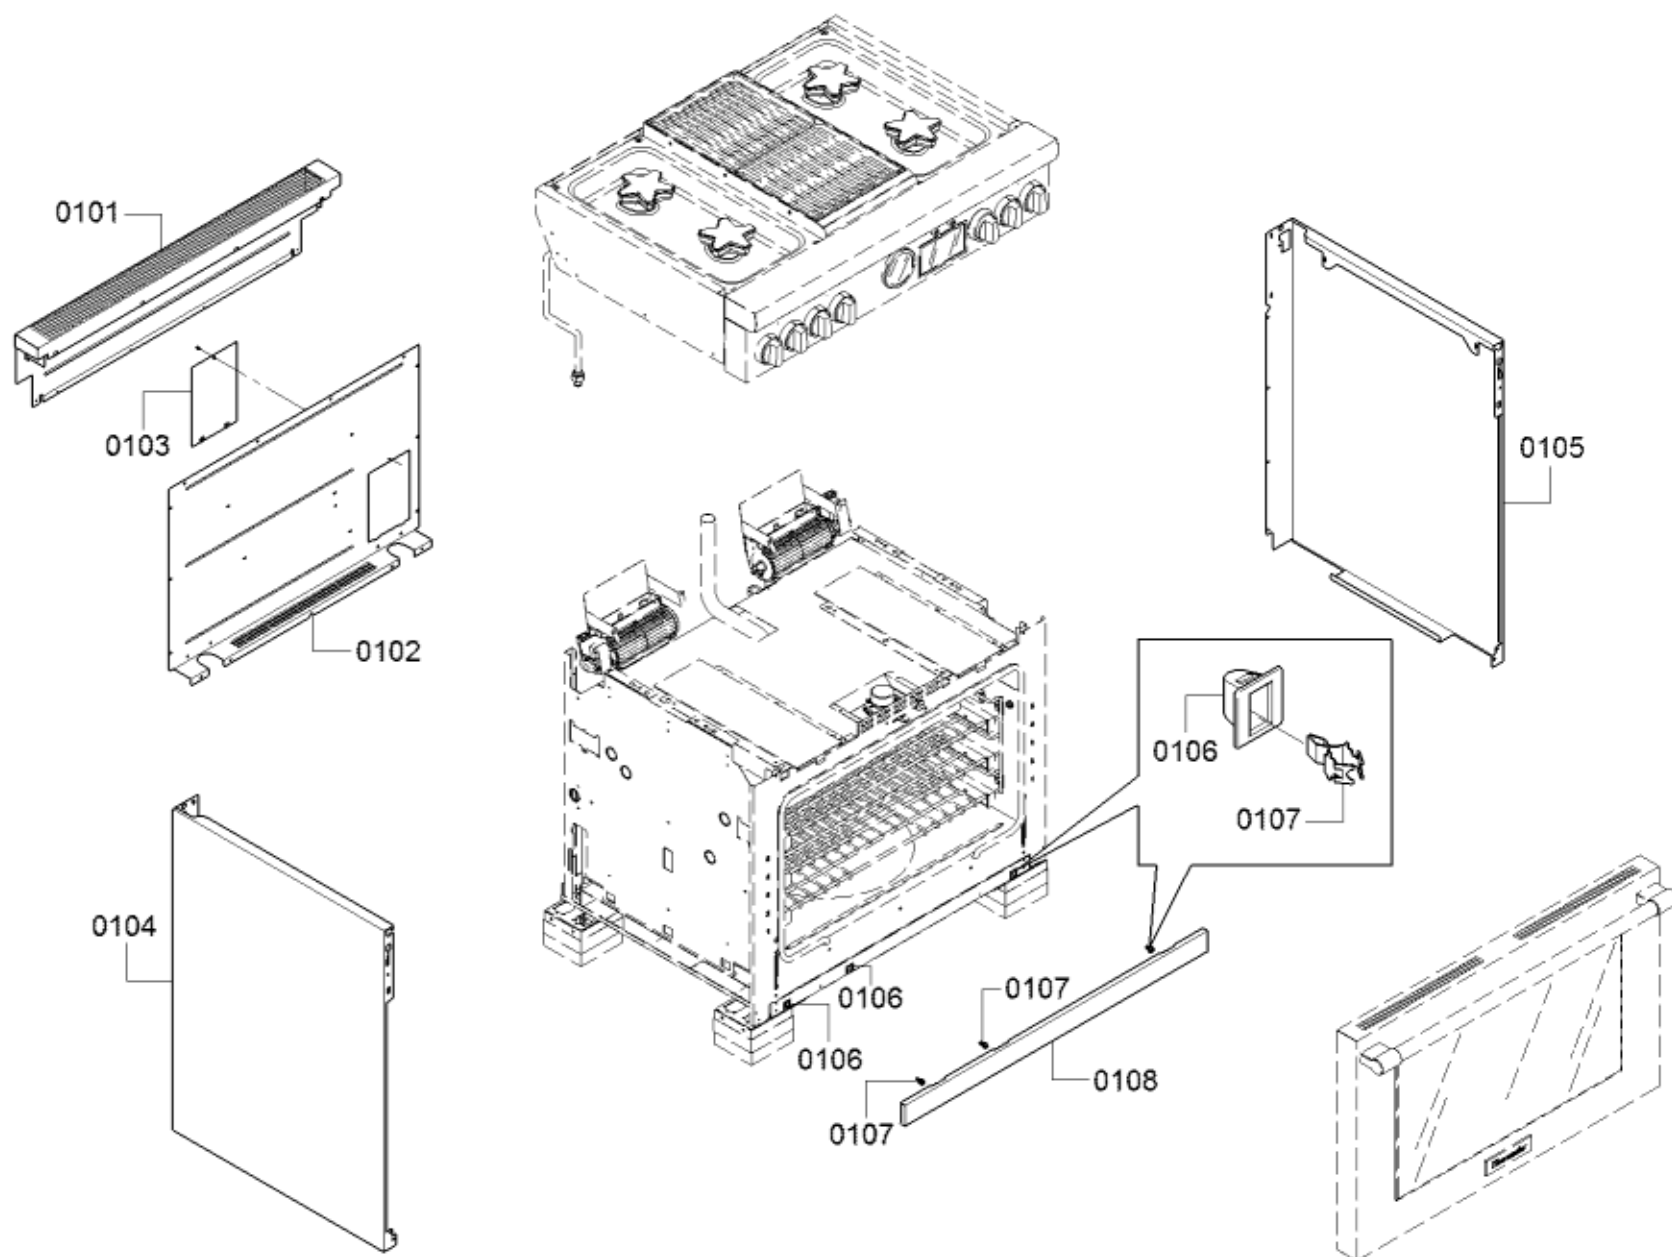

0199

<b>Position ID</b>	<b>Part number.</b>	<b>Replaces:</b>	<b>Description</b>
0101	00146136		Back wall panel
0102	23000092		Back panel
0103	00649417	00752161	Cover
0104	23000263		Panel side
0105	23000264		Panel side
0106	10013545		Latch
0107	00619081		Connection piece
0108	20000278		Panel
8042	18037395		Installation instructions

<b>Position ID</b>	<b>Part number.</b>	<b>Replaces:</b>	<b>Description</b>
0201	12024418		Module-relay
0203	00617931		Display
0204	11032519		Bracket
0205	00609115		Switch
0206	11032495		Display module not programmed
0206	12028839		Display module programmed
0207	10010232		Encoder
0209	00687127		Light bar
0210	23000467		Support
0211	00623615		Nut
0212	20000026		Panel-facia
0213	10008212		Screw
0214	10008201		Ring
0215	00418122		Ring
0216	10010231		Encoder
0217	10011598		Knob
0218	10008199		Knob
0219	10008225		Knob
0220	12034239		Display-temperature
0221	10010228		Ring
0222	10010230		Knob
0223	10008226		Bracket
0224	00629049		Energy regulator
0225	00617886		Display
0230	12026865		Cable harness
8042	18037395		Installation instructions

<b>Position ID</b>	<b>Part number.</b>	<b>Replaces:</b>	<b>Description</b>
0401	11032438		Gas tap
0402	11032439		Gas tap
0405	11032440		Gas tap
0406	11032441		Gas tap
0410	00423093		Valve
0412	10003806		Valve
0414	00420807		Screw
0415	00779007		Manifold
0416	20000140		Manifold
0417	10009569		Bracket
0422	10010270		Pipe connection piece
0423	11032864		Gas tap
0424	00754658		Regulator-pressure
0425	10010200		Adapter
0426	11032865		Gas tap
0427	10011592		Extension for inlet
8042	18037395		Installation instructions