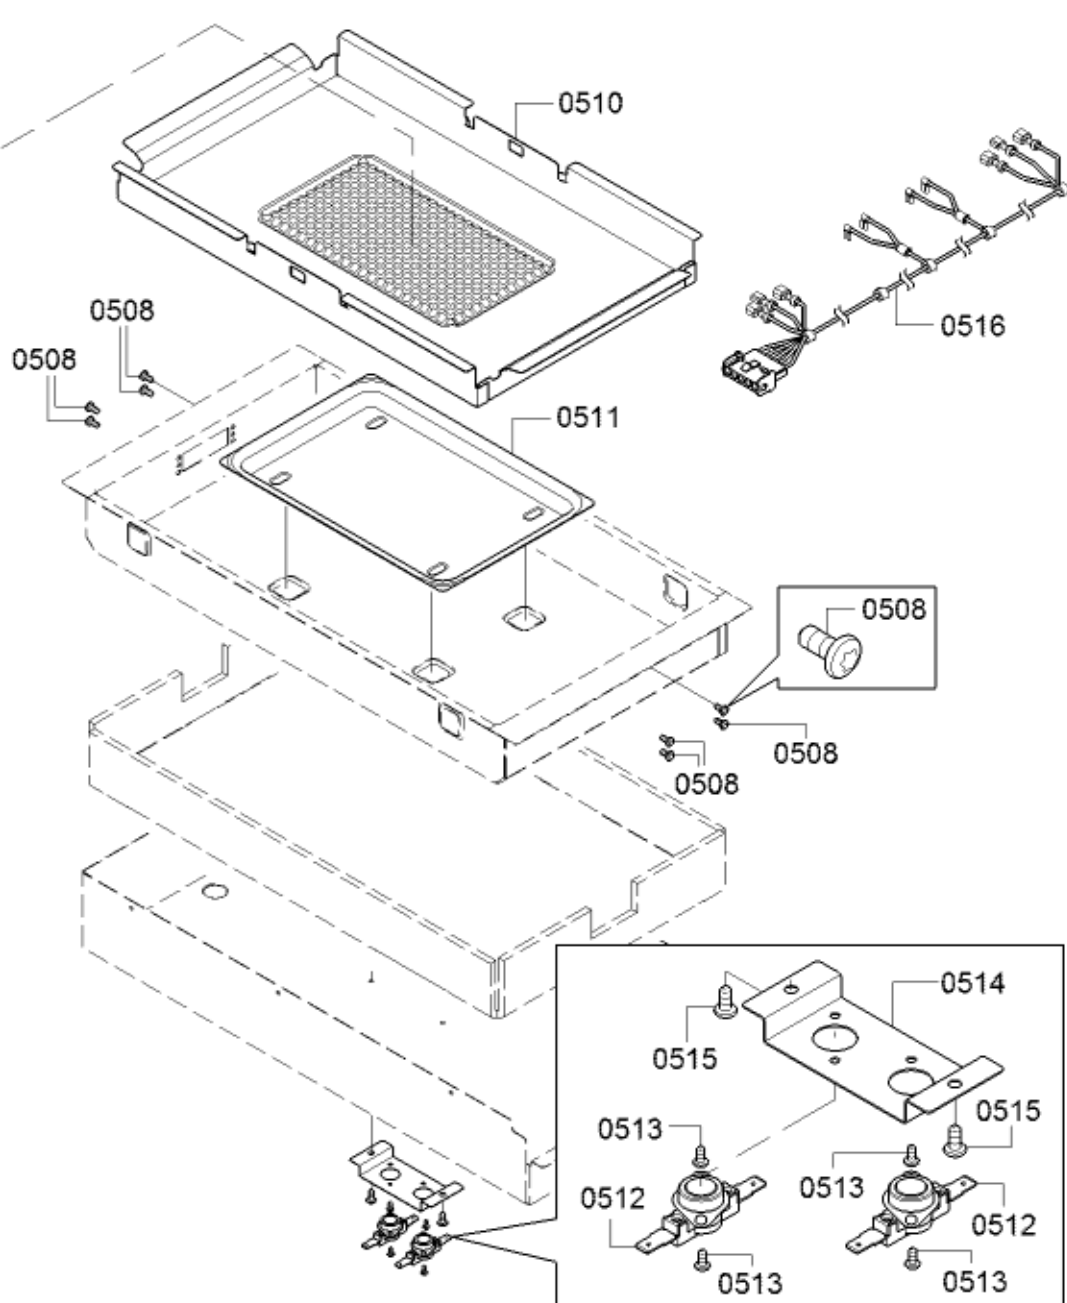

<b>Position ID</b>	<b>Part number.</b>	<b>Replaces:</b>	<b>Description</b>
0201	12024418		Module-relay
0203	00617931		Display
0204	11032519		Bracket
0205	00609115		Switch
0206	11032495		Display module not programmed
0206	12028839		Display module programmed
0207	10010232		Encoder
0209	00687127		Light bar
0210	23000467		Support
0211	00623615		Nut
0212	20000026		Panel-facia
0213	10008212		Screw
0214	10008201		Ring
0215	00418122		Ring
0216	10010231		Encoder
0217	10011598		Knob
0218	10008199		Knob
0219	10008225		Knob
0220	12034239		Display-temperature
0221	10010228		Ring
0222	10010230		Knob
0223	10008226		Bracket
0224	00629049		Energy regulator
0225	00617886		Display
0230	12026865		Cable harness
8042	18037395		Installation instructions

0396

<b>Position ID</b>	<b>Part number.</b>	<b>Replaces:</b>	<b>Description</b>
0301	10004490		Burner cap
0302	10004489		Burner cap
0303	10004493		Burner
0304	10004492		Burner
0305	10004495		Venturi nozzle
0306	10006471		Electrode
0307	10008211		Screw
0308	10004498		Burner housing
0309	10004497		Burner housing
0310	10004531		Screw
0311	10006793		Jet
0312	10006797		Jet
0313	12007259		Ignition device
0314	00701902		Rail
0315	10006795		Jet
0316	11013687		Hob top
0317	10008221		Heat shield
8042	18037395		Installation instructions

<b>Position ID</b>	<b>Part number.</b>	<b>Replaces:</b>	<b>Description</b>
0401	11032438		Gas tap
0402	11032439		Gas tap
0405	11032440		Gas tap
0406	11032441		Gas tap
0410	00423093		Valve
0412	10003806		Valve
0414	00420807		Screw
0415	00779007		Manifold
0416	20000140		Manifold
0417	10009569		Bracket
0422	10010270		Pipe connection piece
0423	11032864		Gas tap
0424	00754658		Regulator-pressure
0425	10010200		Adapter
0426	11032865		Gas tap
0427	10011592		Extension for inlet
8042	18037395		Installation instructions