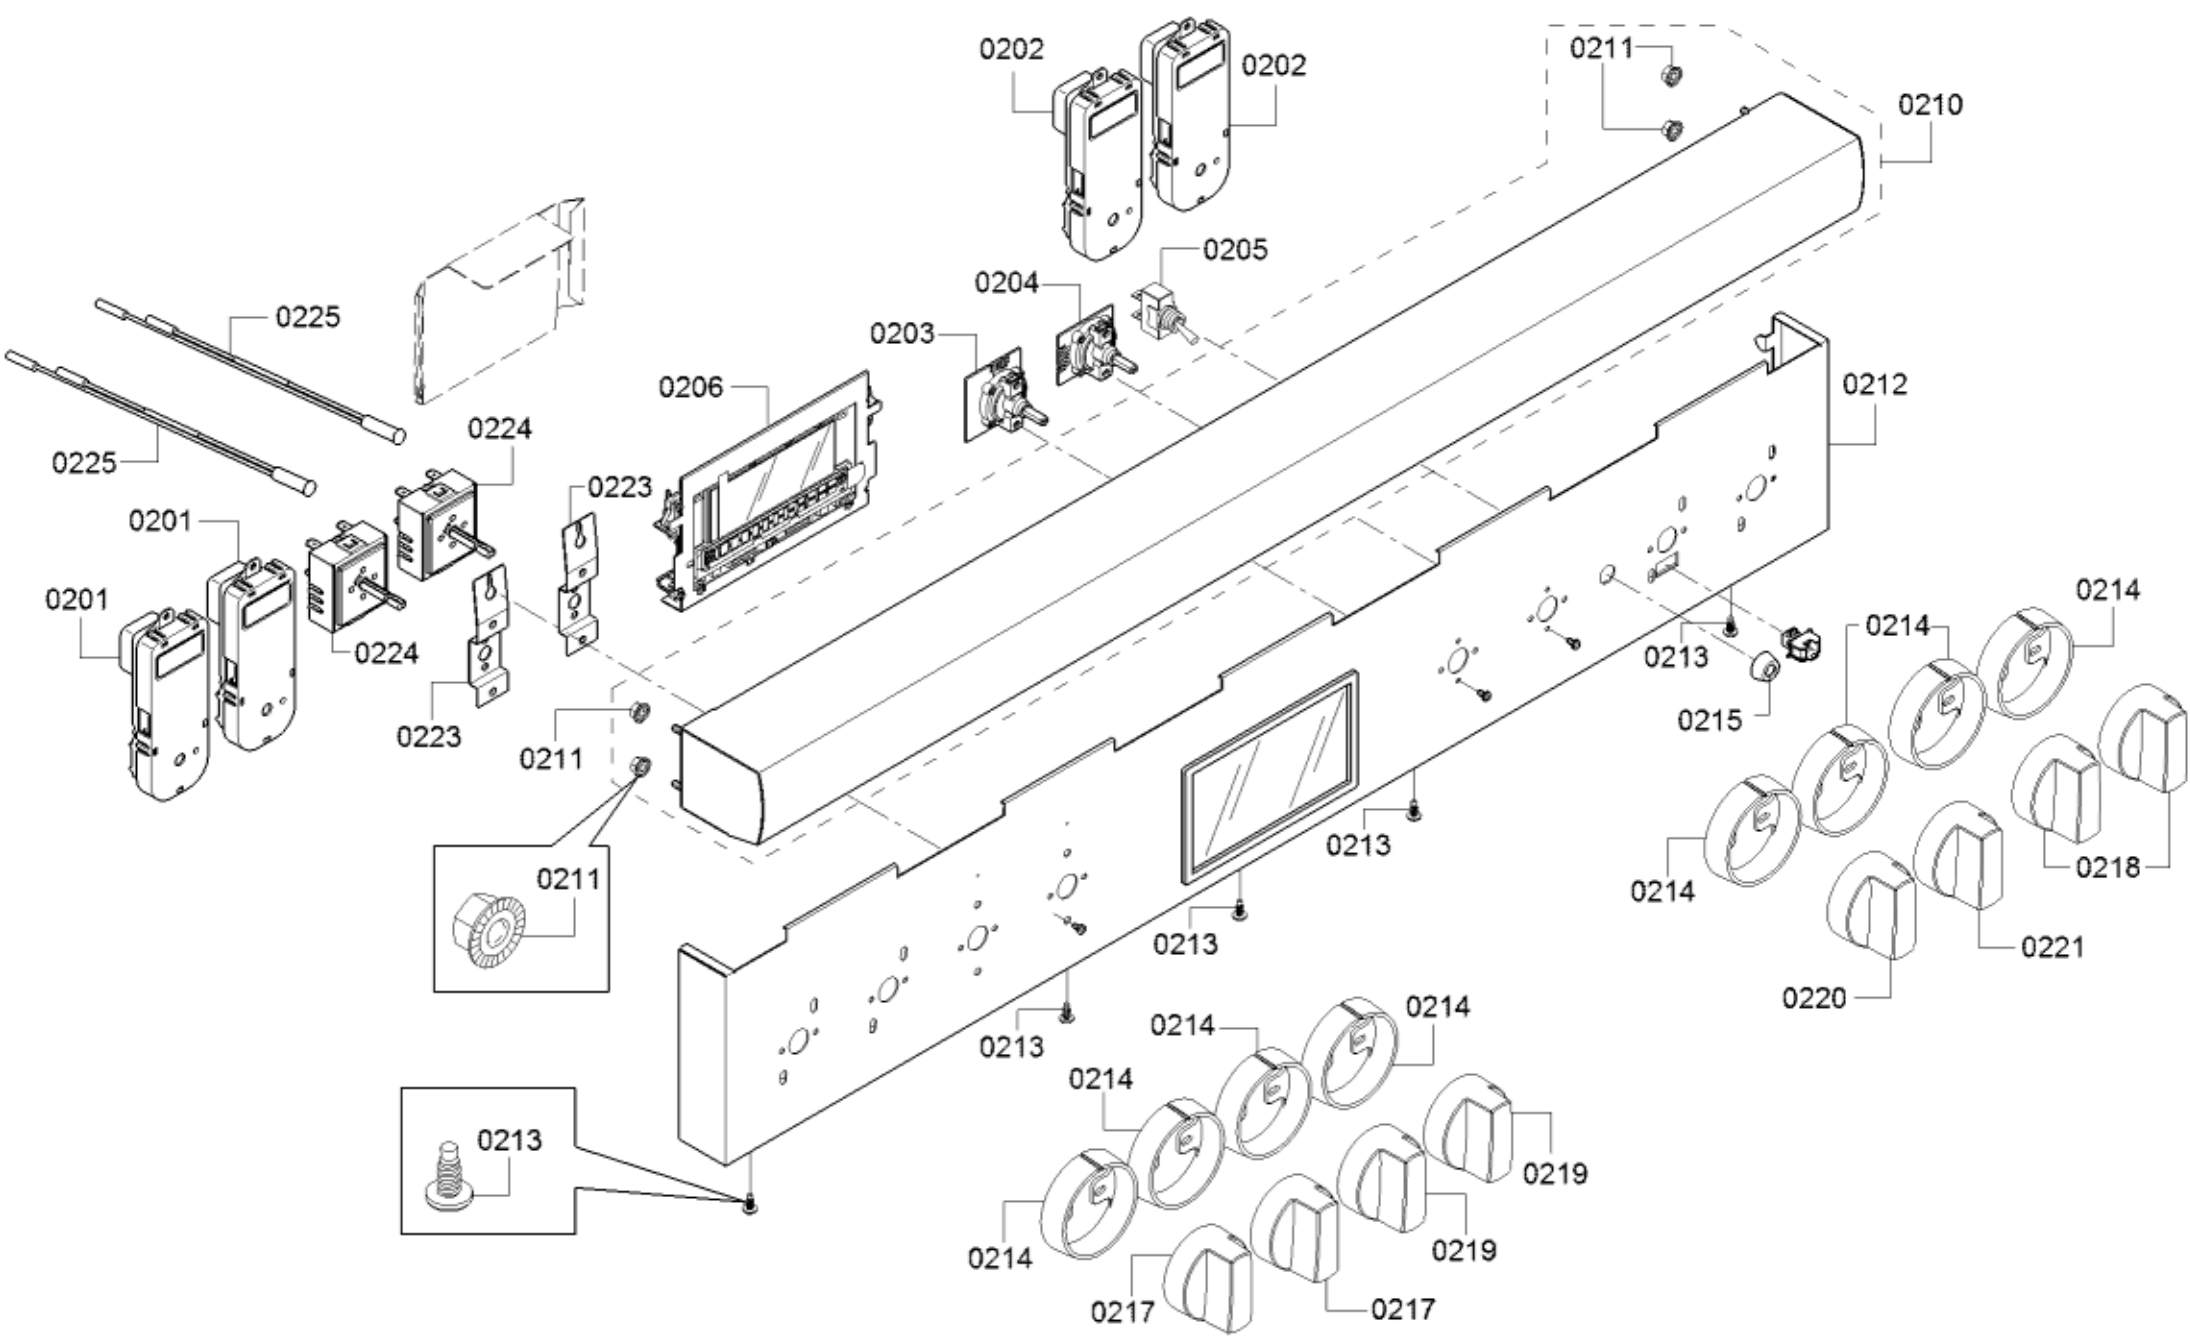

0199

Position ID	Part number.	Replaces:	Description
0101	00146134		Back wall panel
0102	20000262		Panel
0103	00649417	00752161	Cover
0104	20000263		Panel side
0105	20000264		Panel side
0106	00713338		Front panel
0107	00623741		Screw

Position ID	Part number.	Replaces:	Description
0201	12024418		Module-relay
0202	12024417		Module-relay
0203	10010206		Knob-selecting
0204	10010205		Encoder
0205	00609115		Switch
0206	11032495		Display module not programmed
0210	00779029	23000459	Support
0212	20000018		Panel-facia
0213	10008212		Screw
0214	10008201		Ring
0215	00418122		Ring
0217	10008199		Knob
0218	10008200		Knob
0220	10010203		Knob
0225	00617886		Display
0219	10008225		Knob
0221	10011797		Knob
0224	00629049		Energy regulator
0223	10008226		Bracket
0206	12028868		Display module programmed
0211	00623615		Nut

0396

Position ID	Part number.	Replaces:	Description
0301	10004490		Burner cap
0302	10004489		Burner cap
0303	10004493		Burner
0304	10004492		Burner
0305	10004495		Venturi nozzle
0306	10006471		Electrode
0308	10004498		Burner housing
0309	10004497		Burner housing
0311	10006793		Jet
0312	10006797		Jet
0313	12007259		Ignition device
0314	00701902		Rail
0317	10008221		Heat shield
0307	10008211		Screw
0310	10004531		Screw
0316	11013687		Hob top

Position ID	Part number.	Replaces:	Description
0401	11030914		Gas tap
0402	11030913		Gas tap
0405	11030916		Gas tap
0406	11030915		Gas tap
0410	00423093		Valve
0412	10003806		Valve
0413	10009155		Valve
0414	00420807		Screw
0415	00779007		Manifold
0416	00779008		Manifold
0417	10009569		Bracket
0422	10010270		Pipe connection piece
0423	11032798		Gas tap
0424	00754658		Regulator-pressure
0425	10010200		Adapter
0426	12028415		Gas tap
0427	10010197		Bracket