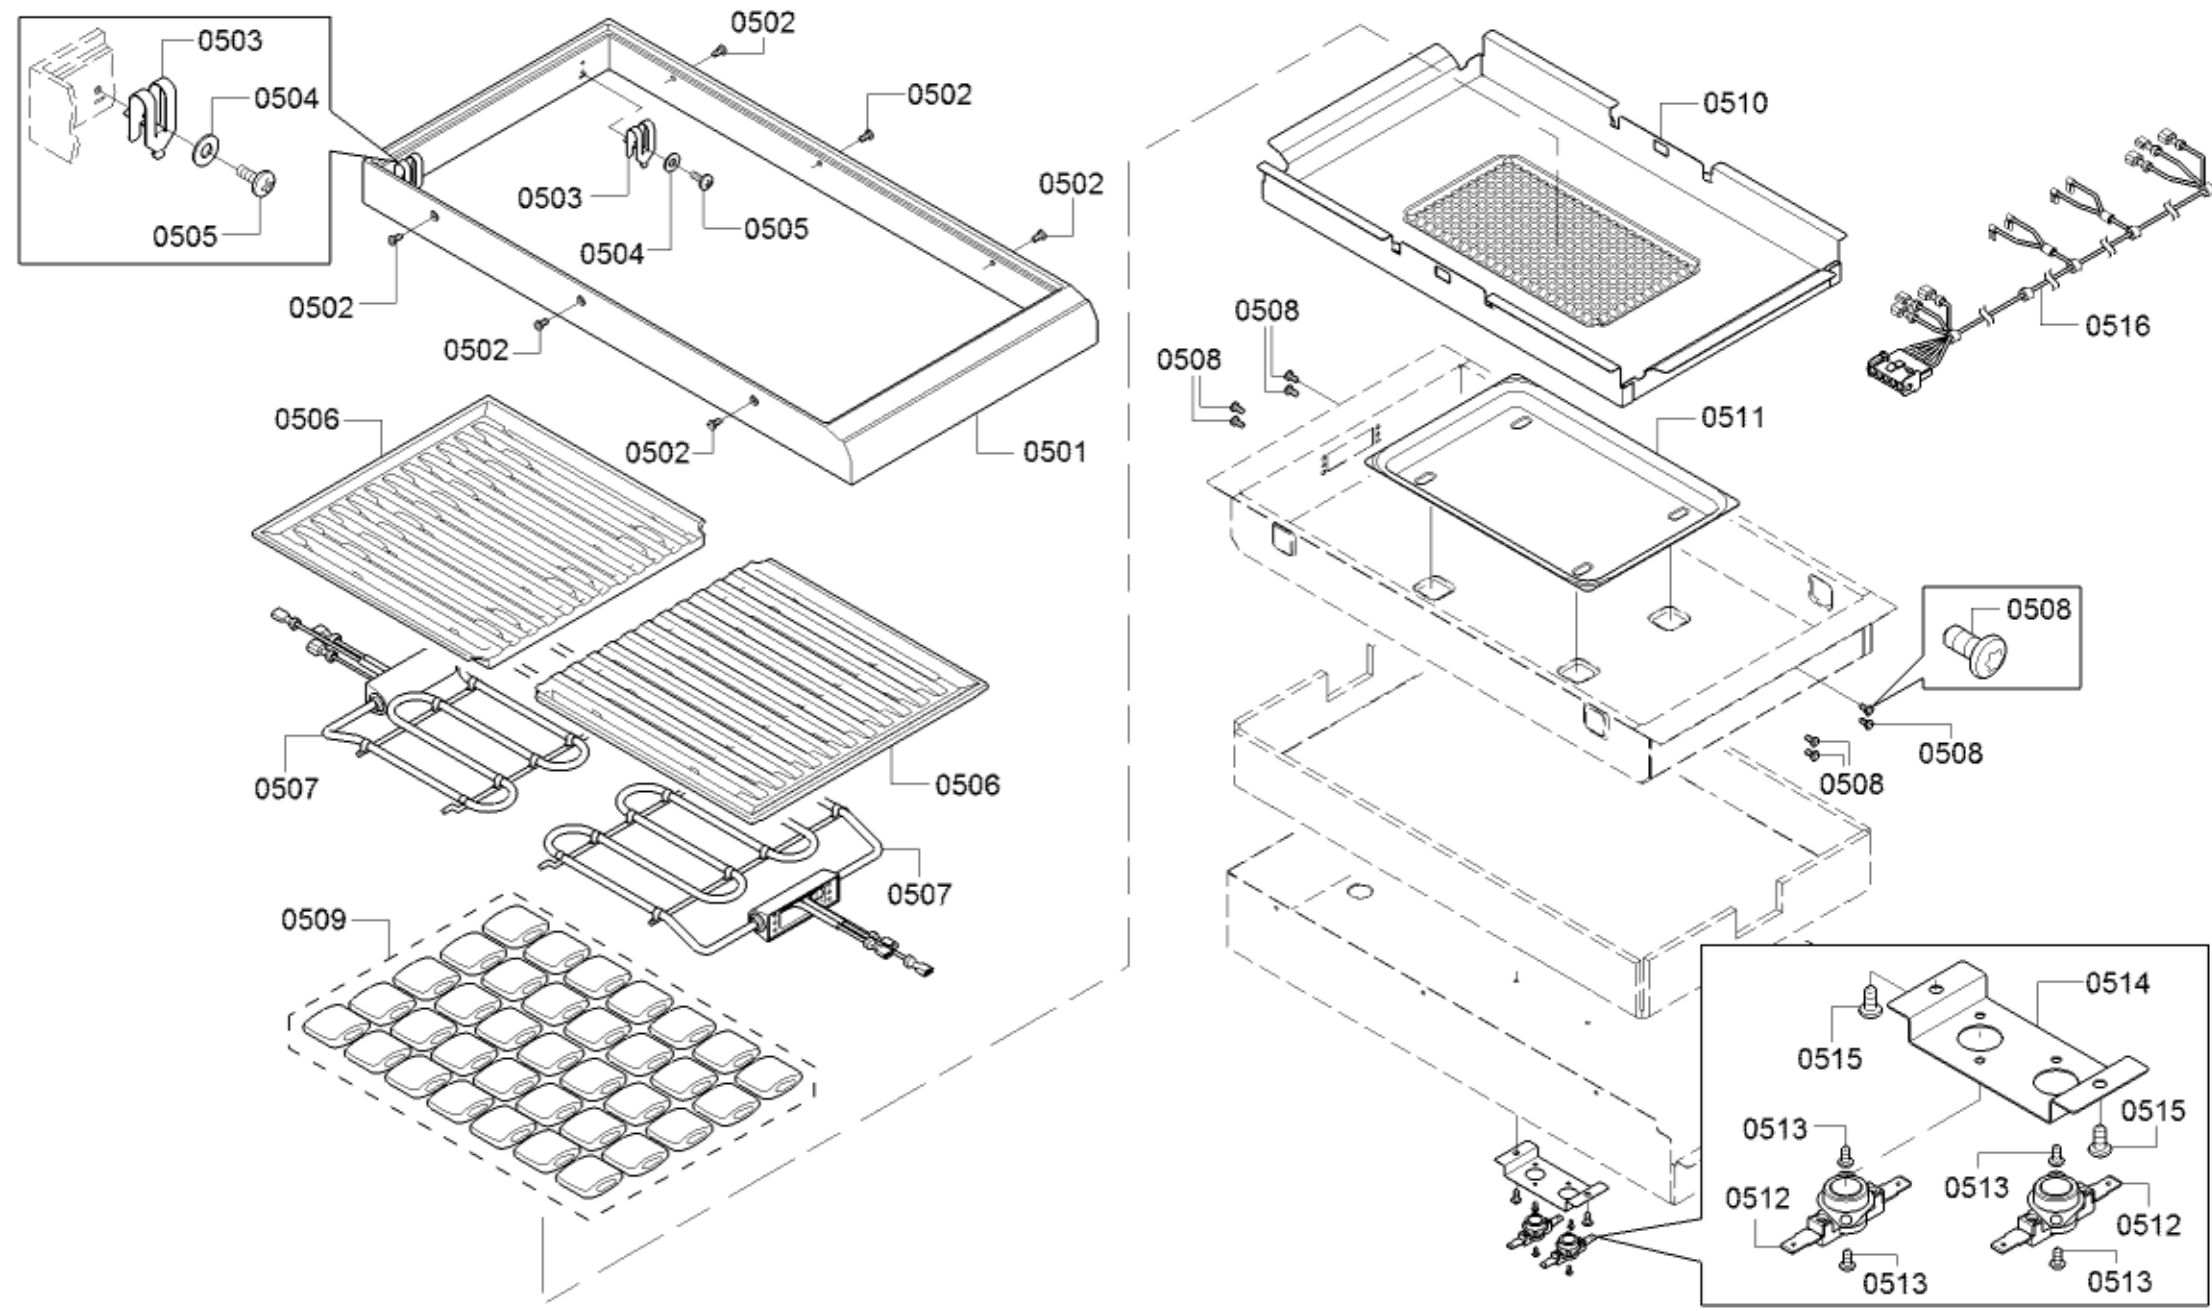

0199

Position ID	Part number.	Replaces:	Description
0101	00146134		Back wall panel
0102	20000262		Panel
0103	00649417	00752161	Cover
0104	20000263		Panel side
0105	20000264		Panel side
0106	00713338		Front panel
0107	00623741		Screw

Position ID	Part number.	Replaces:	Description
0201	12024418		Module-relay
0202	12024417		Module-relay
0203	10010206		Knob-selecting
0204	10010205		Encoder
0205	00609115		Switch
0206	11032495		Display module not programmed
0210	00779029	23000459	Support
0212	20000018		Panel-facia
0213	10008212		Screw
0214	10008201		Ring
0215	00418122		Ring
0217	10008199		Knob
0218	10008200		Knob
0220	10010203		Knob
0225	00617886		Display
0219	10008225		Knob
0221	10011797		Knob
0224	00629049		Energy regulator
0223	10008226		Bracket
0206	12028868		Display module programmed
0211	00623615		Nut

0396

Position ID	Part number.	Replaces:	Description
0301	10004490		Burner cap
0302	10004489		Burner cap
0303	10004493		Burner
0304	10004492		Burner
0305	10004495		Venturi nozzle
0306	10006471		Electrode
0308	10004498		Burner housing
0309	10004497		Burner housing
0311	10006793		Jet
0312	10006797		Jet
0313	12007259		Ignition device
0314	00701902		Rail
0317	10008221		Heat shield
0307	10008211		Screw
0310	10004531		Screw
0316	11013687		Hob top

Position ID	Part number.	Replaces:	Description
0401	11030914		Gas tap
0402	11030913		Gas tap
0405	11030916		Gas tap
0406	11030915		Gas tap
0410	00423093		Valve
0412	10003806		Valve
0413	10009155		Valve
0414	00420807		Screw
0415	00779007		Manifold
0416	00779008		Manifold
0417	10009569		Bracket
0422	10010270		Pipe connection piece
0423	11032798		Gas tap
0424	00754658		Regulator-pressure
0425	10010200		Adapter
0426	12028415		Gas tap
0427	10010197		Bracket