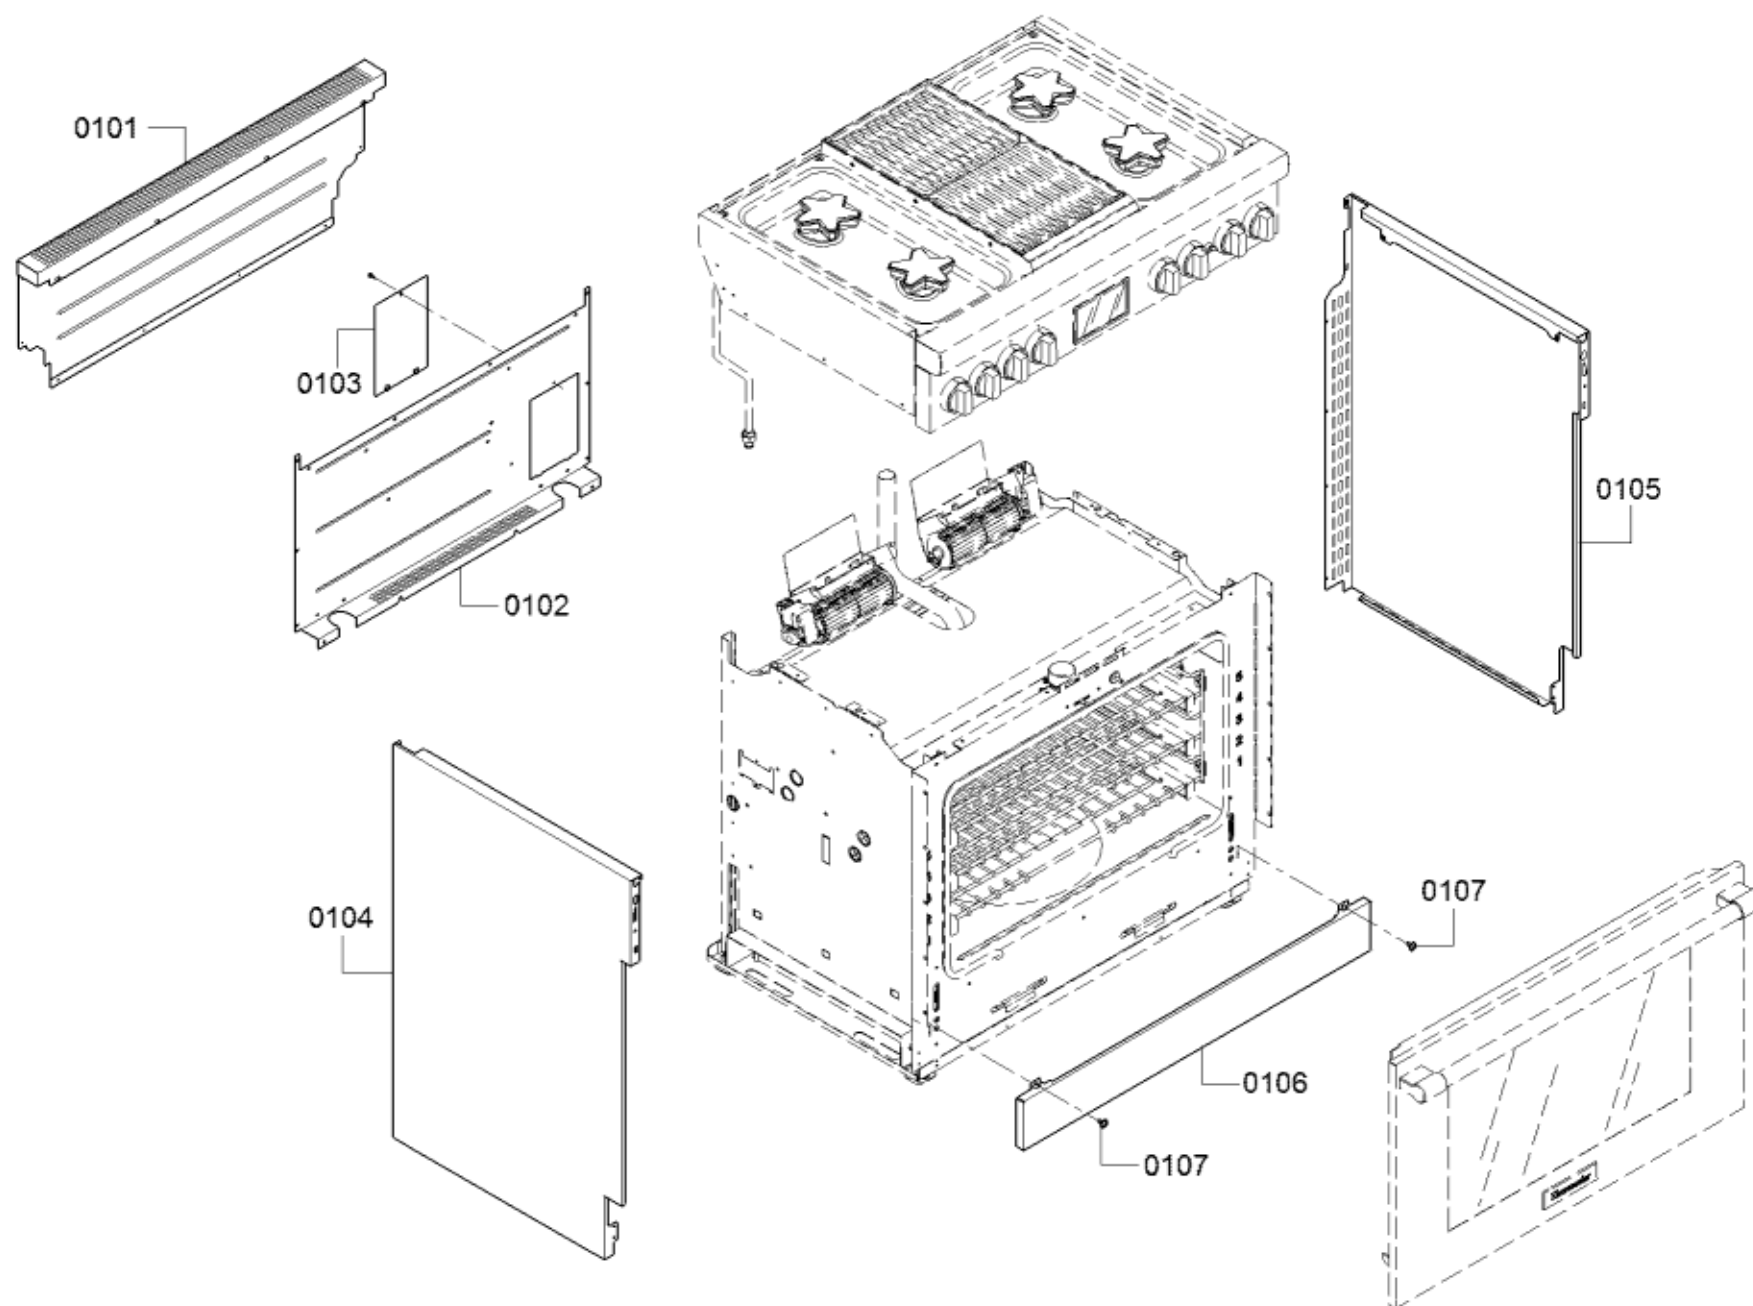

0199

Position ID	Part number.	Replaces:	Description
0101	00146134		Back wall panel
0102	20000262		Panel
0103	00649417	00752161	Cover
0104	20000263		Panel side
0105	20000264		Panel side
0106	00713338		Front panel
0107	00623741		Screw

Position ID	Part number.	Replaces:	Description
0201	12024418		Module-relay
0202	12024417		Module-relay
0203	10010206		Knob-selecting
0204	10010205		Encoder
0205	00609115		Switch
0206	11032495		Display module not programmed
0210	00779029	23000459	Support
0212	20000018		Panel-facia
0213	10008212		Screw
0214	10008201		Ring
0215	00418122		Ring
0217	10008199		Knob
0218	10008200		Knob
0220	10010203		Knob
0225	00617886		Display
0219	10008225		Knob
0221	10011797		Knob
0224	00629049		Energy regulator
0223	10008226		Bracket
0206	12028868		Display module programmed
0211	00623615		Nut

0396

Position ID	Part number.	Replaces:	Description
0301	10004490		Burner cap
0302	10004489		Burner cap
0303	10004493		Burner
0304	10004492		Burner
0305	10004495		Venturi nozzle
0306	10006471		Electrode
0308	10004498		Burner housing
0309	10004497		Burner housing
0311	10006793		Jet
0312	10006797		Jet
0313	12007259		Ignition device
0314	00701902		Rail
0317	10008221		Heat shield
0307	10008211		Screw
0310	10004531		Screw
0316	11013687		Hob top

Position ID	Part number.	Replaces:	Description
0401	11030914		Gas tap
0402	11030913		Gas tap
0405	11030916		Gas tap
0406	11030915		Gas tap
0410	00423093		Valve
0412	10003806		Valve
0413	10009155		Valve
0414	00420807		Screw
0415	00779007		Manifold
0416	00779008		Manifold
0417	10009569		Bracket
0422	10010270		Pipe connection piece
0423	11032798		Gas tap
0424	00754658		Regulator-pressure
0425	10010200		Adapter
0426	12028415		Gas tap
0427	10010197		Bracket