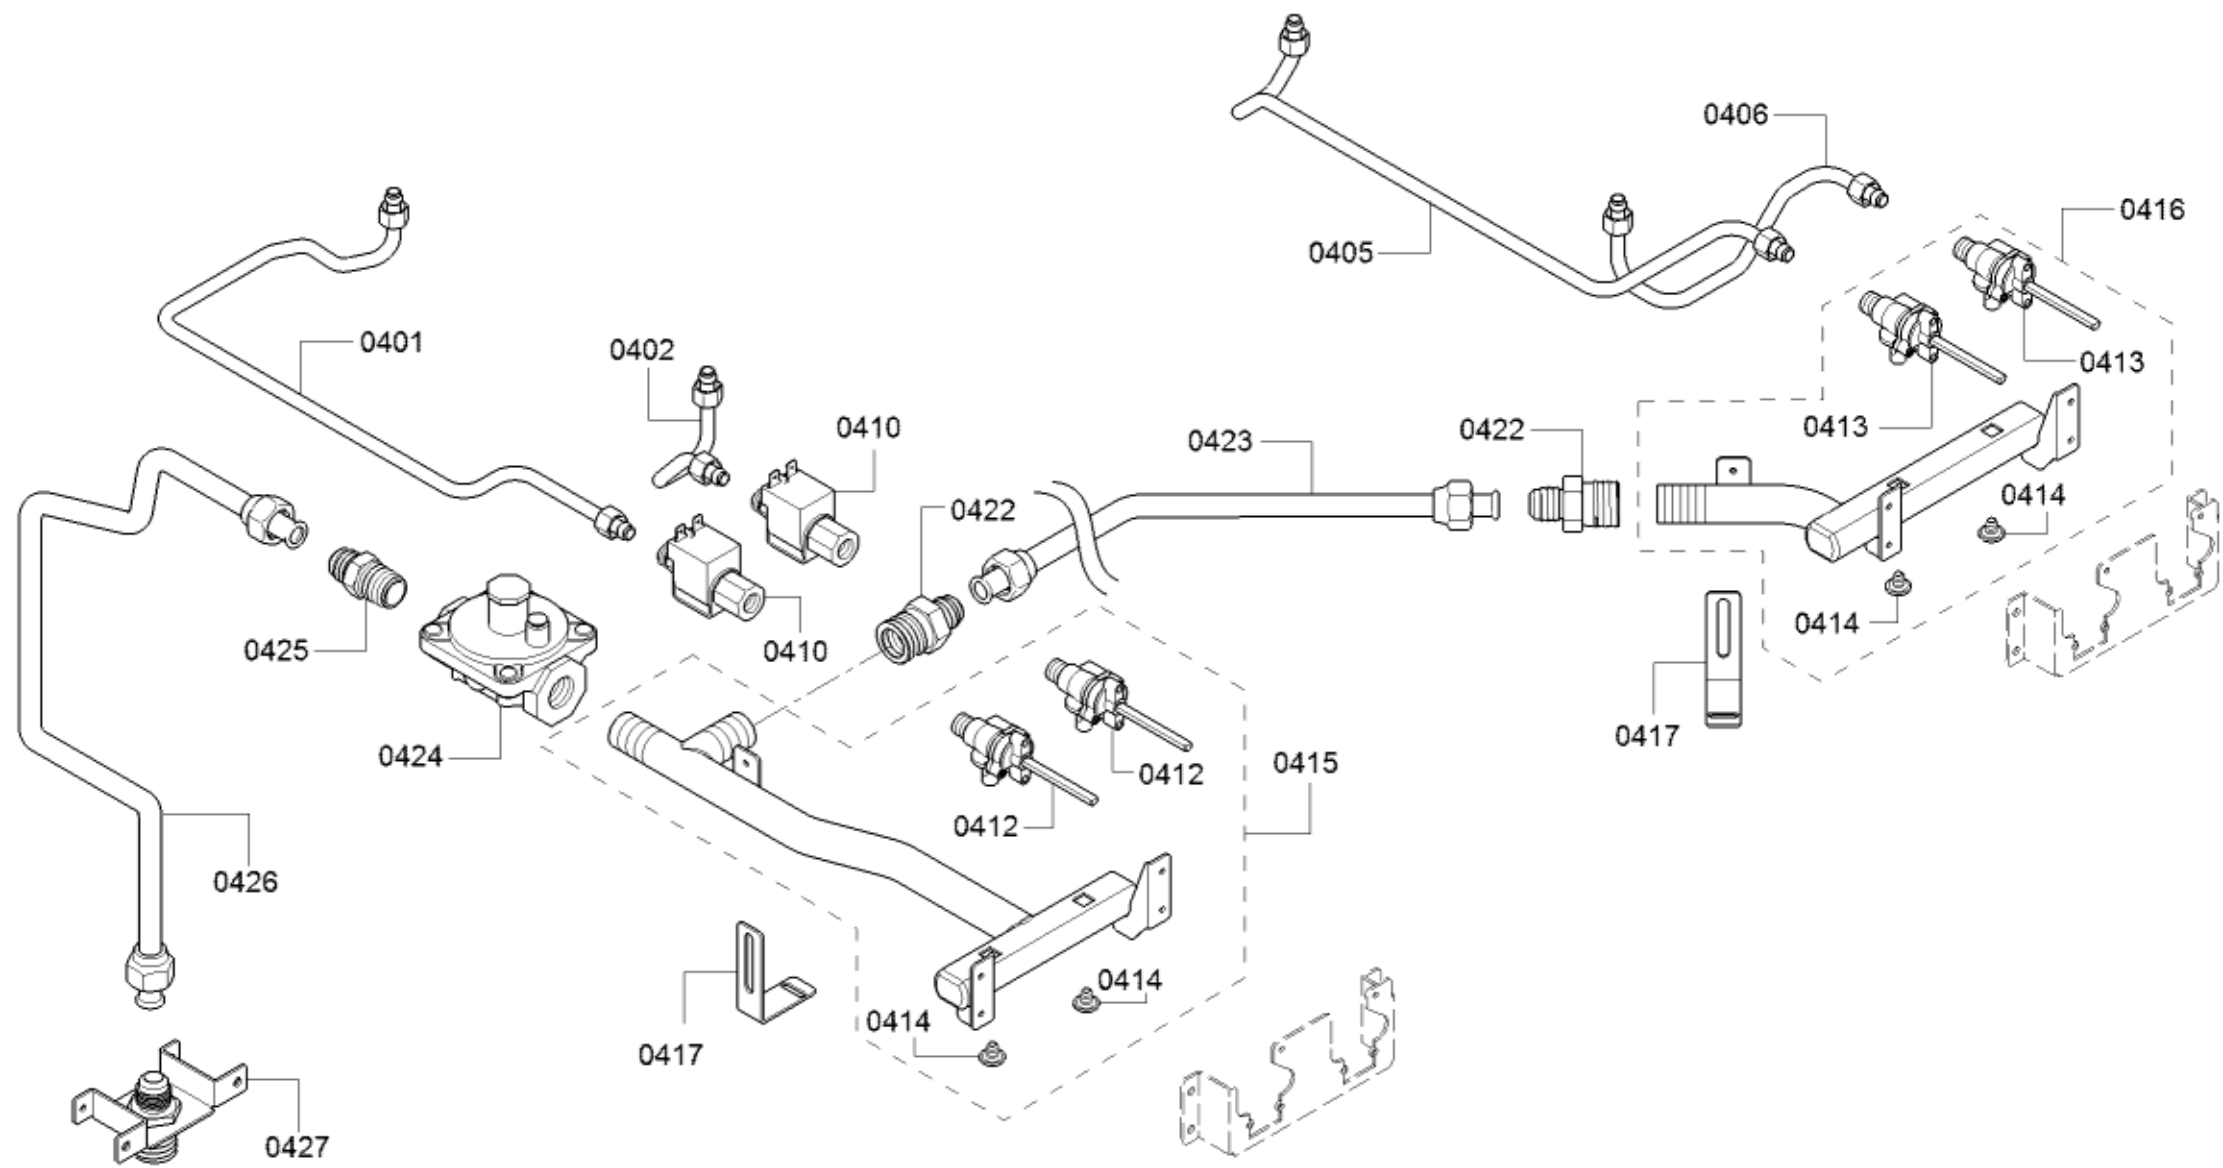

0199

Position ID	Part number.	Replaces:	Description
0101	00146134		Back wall panel
0102	20000262		Panel
0103	00649417	00752161	Cover
0104	20000263		Panel side
0105	20000264		Panel side
0106	00713338		Front panel
0107	00623741		Screw

Position ID	Part number.	Replaces:	Description
0201	12024418		Module-relay
0202	12024417		Module-relay
0203	10010206		Knob-selecting
0204	10010205		Encoder
0205	00609115		Switch
0206	11032495		Display module not programmed
0210	00779029	23000459	Support
0212	20000018		Panel-facia
0213	10008212		Screw
0214	10008201		Ring
0215	00418122		Ring
0217	10008199		Knob
0218	10008200		Knob
0220	10010203		Knob
0225	00617886		Display
0219	10008225		Knob
0221	10011797		Knob
0224	00629049		Energy regulator
0223	10008226		Bracket
0206	12028868		Display module programmed
0211	00623615		Nut

0396

Position ID	Part number.	Replaces:	Description
0301	10004490		Burner cap
0302	10004489		Burner cap
0303	10004493		Burner
0304	10004492		Burner
0305	10004495		Venturi nozzle
0306	10006471		Electrode
0308	10004498		Burner housing
0309	10004497		Burner housing
0311	10006793		Jet
0312	10006797		Jet
0313	12007259		Ignition device
0314	00701902		Rail
0317	10008221		Heat shield
0307	10008211		Screw
0310	10004531		Screw
0316	11013687		Hob top

Position ID	Part number.	Replaces:	Description
0401	11030914		Gas tap
0402	11030913		Gas tap
0405	11030916		Gas tap
0406	11030915		Gas tap
0410	00423093		Valve
0412	10003806		Valve
0413	10009155		Valve
0414	00420807		Screw
0415	00779007		Manifold
0416	00779008		Manifold
0417	10009569		Bracket
0422	10010270		Pipe connection piece
0423	11032798		Gas tap
0424	00754658		Regulator-pressure
0425	10010200		Adapter
0426	12028415		Gas tap
0427	10010197		Bracket