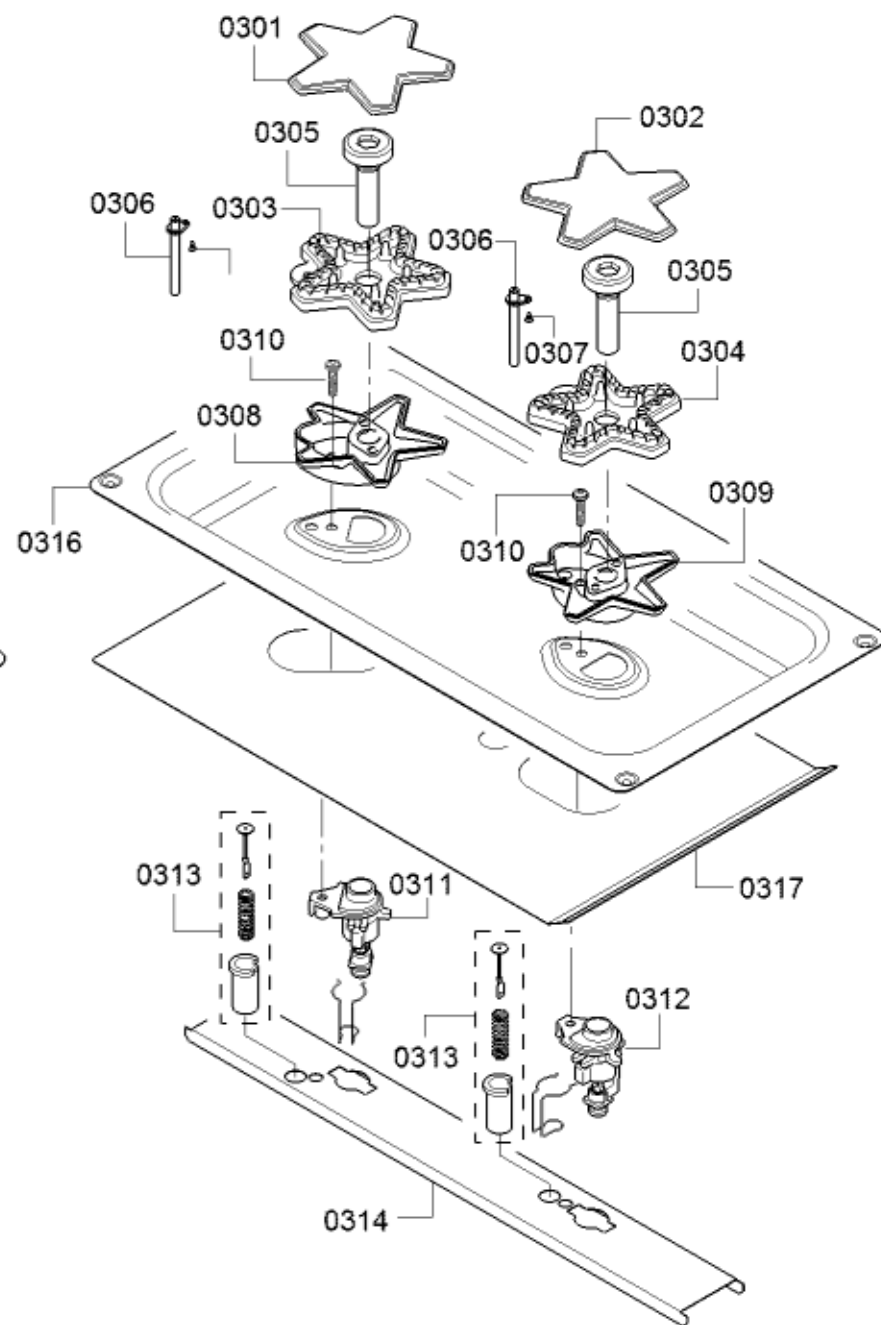

0199

Position ID	Part number.	Replaces:	Description
0101	00146134		Back wall panel
0102	20000262		Panel
0103	00649417	00752161	Cover
0104	20000263		Panel side
0105	20000264		Panel side
0106	00713338		Front panel
0107	00623741		Screw

Position ID	Part number.	Replaces:	Description
0201	12024418		Module-relay
0202	12024417		Module-relay
0203	10010206		Knob-selecting
0204	10010205		Encoder
0205	00609115		Switch
0206	11032495		Display module not programmed
0210	00779029	23000459	Support
0212	20000018		Panel-facia
0213	10008212		Screw
0214	10008201		Ring
0215	00418122		Ring
0217	10008199		Knob
0218	10008200		Knob
0220	10010203		Knob
0225	00617886		Display
0219	10008225		Knob
0221	10011797		Knob
0224	00629049		Energy regulator
0223	10008226		Bracket
0206	12028868		Display module programmed
0211	00623615		Nut

0396

Position ID	Part number.	Replaces:	Description
0301	10004490		Burner cap
0302	10004489		Burner cap
0303	10004493		Burner
0304	10004492		Burner
0305	10004495		Venturi nozzle
0306	10006471		Electrode
0308	10004498		Burner housing
0309	10004497		Burner housing
0311	10006793		Jet
0312	10006797		Jet
0313	12007259		Ignition device
0314	00701902		Rail
0317	10008221		Heat shield
0307	10008211		Screw
0310	10004531		Screw
0316	11013687		Hob top

Position ID	Part number.	Replaces:	Description
0401	11030914		Gas tap
0402	11030913		Gas tap
0405	11030916		Gas tap
0406	11030915		Gas tap
0410	00423093		Valve
0412	10003806		Valve
0413	10009155		Valve
0414	00420807		Screw
0415	00779007		Manifold
0416	00779008		Manifold
0417	10009569		Bracket
0422	10010270		Pipe connection piece
0423	11032798		Gas tap
0424	00754658		Regulator-pressure
0425	10010200		Adapter
0426	12028415		Gas tap
0427	10010197		Bracket