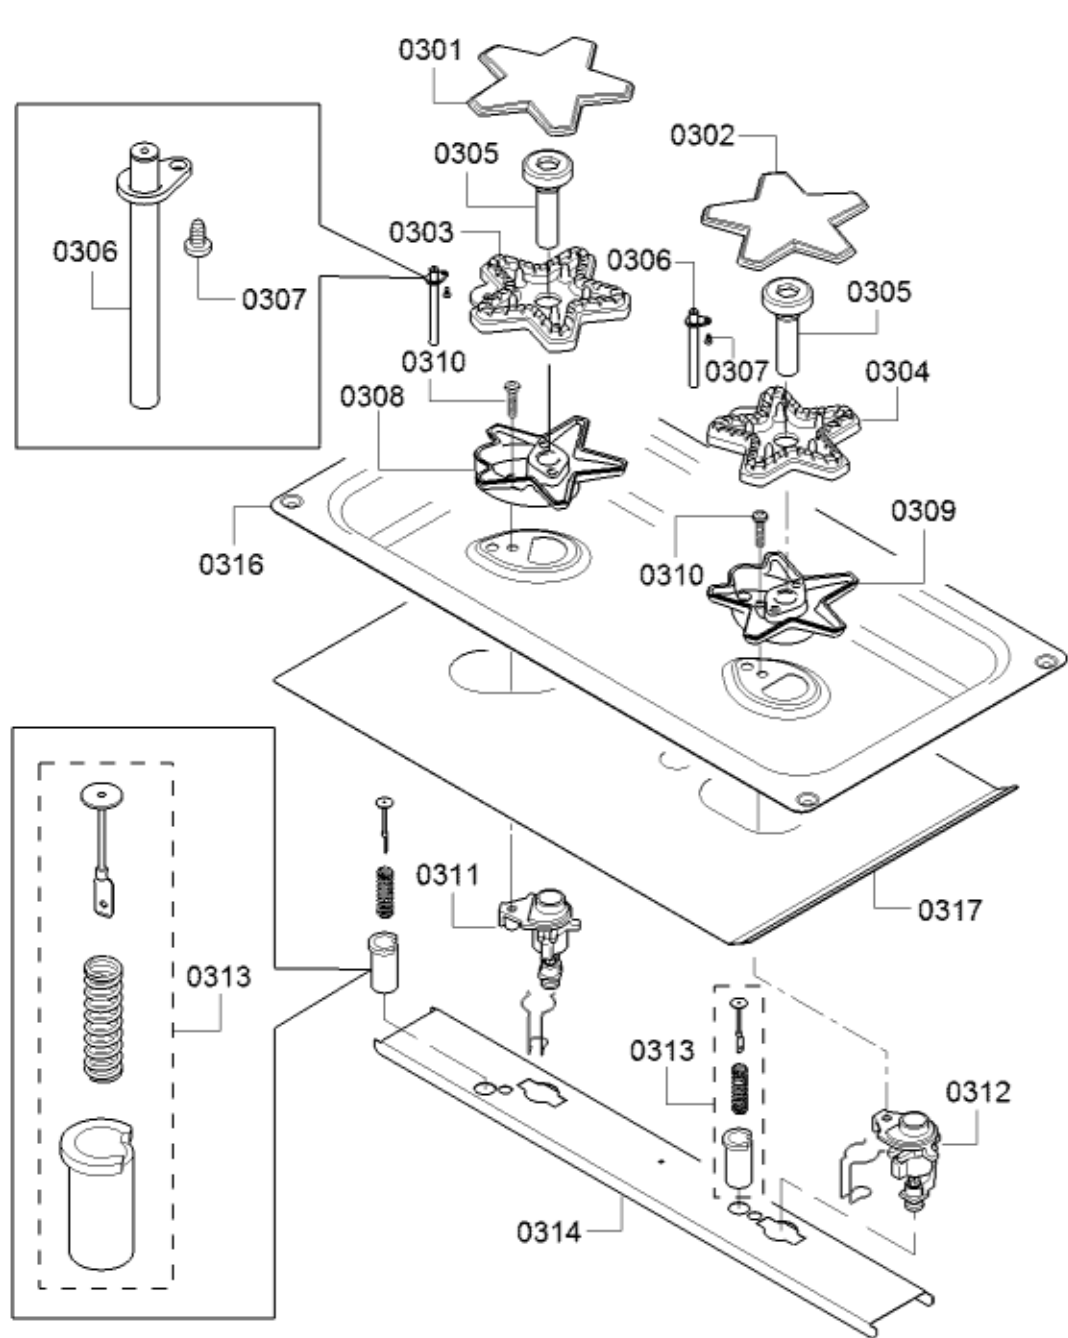

0199

Position ID	Part number.	Replaces:	Description
0101	00146134		Back wall panel
0102	20000262		Panel
0103	00649417	00752161	Cover
0104	20000263		Panel side
0105	20000264		Panel side
0106	00713338		Front panel
0107	00623741		Screw

Position ID	Part number.	Replaces:	Description
0201	12024418		Module-relay
0202	12024417		Module-relay
0203	10010206		Knob-selecting
0204	10010205		Encoder
0205	00609115		Switch
0206	11032495		Display module not programmed
0210	00779029	23000459	Support
0212	20000018		Panel-facia
0213	10008212		Screw
0214	10008201		Ring
0215	00418122		Ring
0217	10008199		Knob
0218	10008200		Knob
0220	10010203		Knob
0225	00617886		Display
0219	10008225		Knob
0221	10011797		Knob
0224	00629049		Energy regulator
0223	10008226		Bracket
0206	12028868		Display module programmed
0211	00623615		Nut

0396

Position ID	Part number.	Replaces:	Description
0301	10004490		Burner cap
0302	10004489		Burner cap
0303	10004493		Burner
0304	10004492		Burner
0305	10004495		Venturi nozzle
0306	10006471		Electrode
0308	10004498		Burner housing
0309	10004497		Burner housing
0311	10006793		Jet
0312	10006797		Jet
0313	12007259		Ignition device
0314	00701902		Rail
0317	10008221		Heat shield
0307	10008211		Screw
0310	10004531		Screw
0316	11013687		Hob top

Position ID	Part number.	Replaces:	Description
0401	11030914		Gas tap
0402	11030913		Gas tap
0405	11030916		Gas tap
0406	11030915		Gas tap
0410	00423093		Valve
0412	10003806		Valve
0413	10009155		Valve
0414	00420807		Screw
0415	00779007		Manifold
0416	00779008		Manifold
0417	10009569		Bracket
0422	10010270		Pipe connection piece
0423	11032798		Gas tap
0424	00754658		Regulator-pressure
0425	10010200		Adapter
0426	12028415		Gas tap
0427	10010197		Bracket