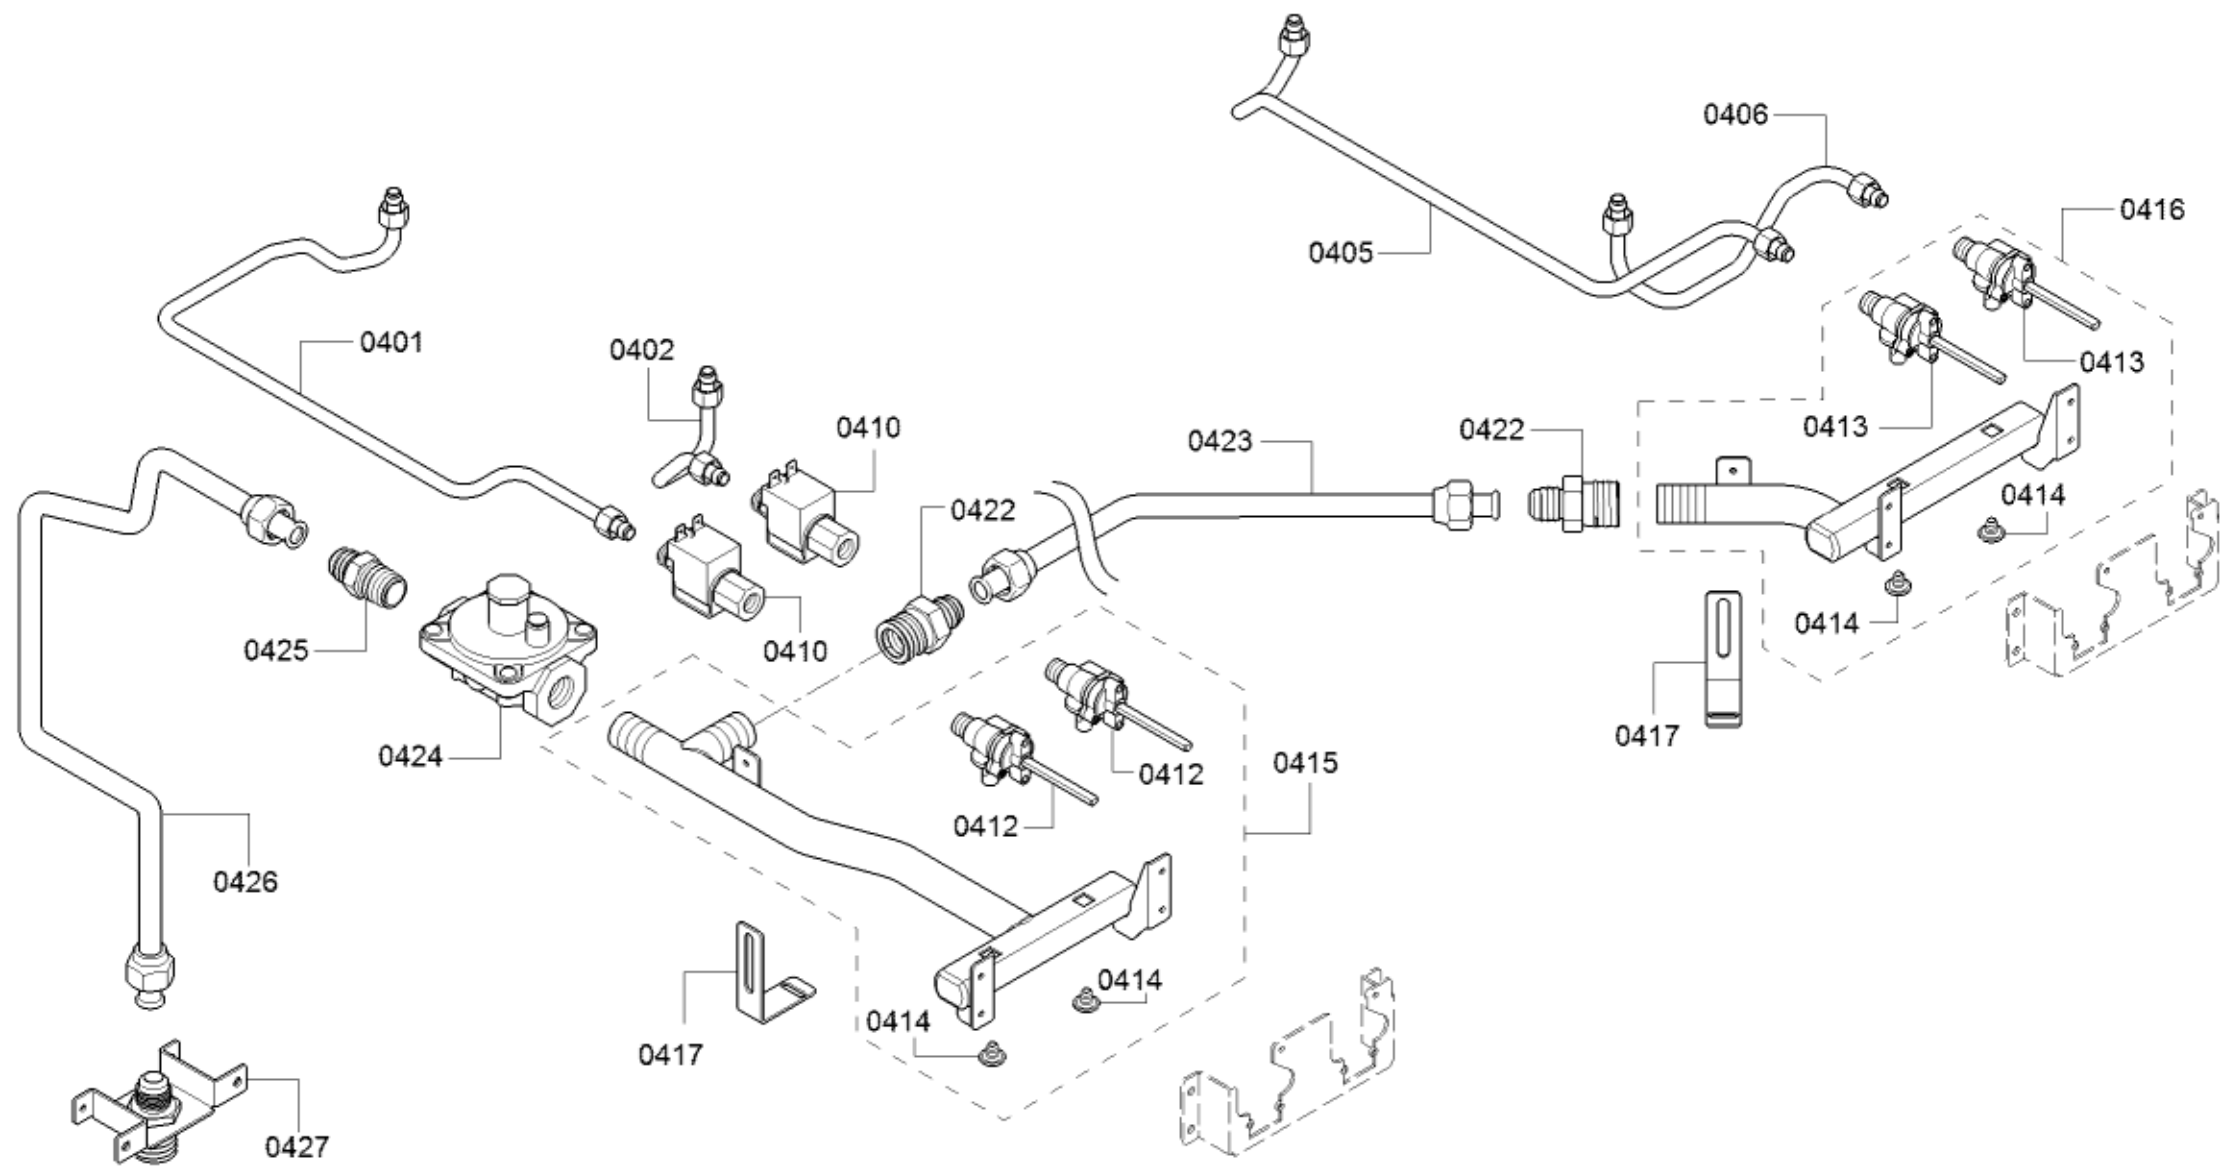

0199

Position ID	Part number.	Replaces:	Description
0101	00146134		Back wall panel
0102	20000262		Panel
0103	00649417	00752161	Cover
0104	20000263		Panel side
0105	20000264		Panel side
0106	00713338		Front panel
0107	00623741		Screw

Position ID	Part number.	Replaces:	Description
0201	12024418		Module-relay
0202	12024417		Module-relay
0203	10010206		Knob-selecting
0204	10010205		Encoder
0205	00609115		Switch
0206	11032495		Display module not programmed
0210	23000459		Support
0212	20000018		Panel-facia
0213	10008212		Screw
0214	10008201		Ring
0215	00418122		Ring
0217	10008199		Knob
0218	10008200		Knob
0219	10008225		Knob
0220	10010203		Knob
0221	10011797		Knob
0225	00617886		Display
0206	12028868		Display module programmed
0211	00623615		Nut
0224	10000773		Regulator-temperature

0396

Position ID	Part number.	Replaces:	Description
0301	10004490		Burner cap
0302	10004489		Burner cap
0303	10004493		Burner
0304	10004492		Burner
0305	10004495		Venturi nozzle
0306	10006471		Electrode
0307	10008211		Screw
0308	10004498		Burner housing
0309	10004497		Burner housing
0310	10004531		Screw
0311	10006793		Jet
0312	10006797		Jet
0313	12007259		Ignition device
0314	00701902		Rail
0316	11013687		Hob top
0317	10008221		Heat shield

Position ID	Part number.	Replaces:	Description
0401	11030914		Gas tap
0402	11030913		Gas tap
0405	11030916		Gas tap
0406	11030915		Gas tap
0410	00423093		Valve
0412	10003806		Valve
0413	10009155		Valve
0414	00420807		Screw
0415	00779007		Manifold
0416	00779008		Manifold
0417	10009569		Bracket
0422	10010270		Pipe connection piece
0423	11032798		Gas tap
0424	00754658		Regulator-pressure
0425	10010200		Adapter
0426	12028415		Gas tap
0427	10010197		Bracket