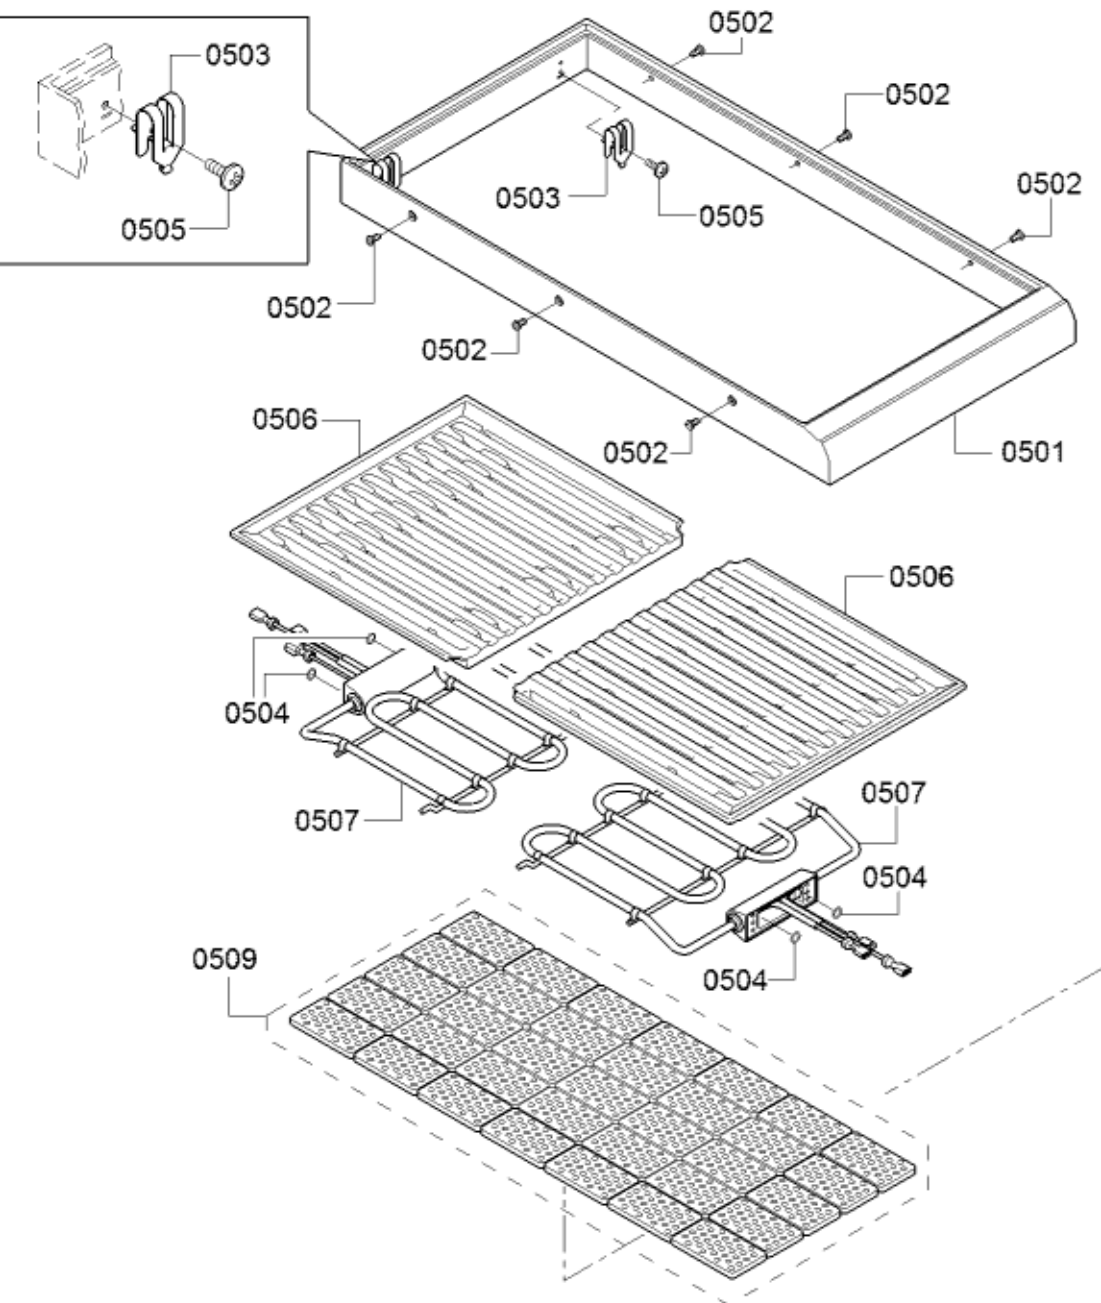

0199

Position ID	Part number.	Replaces:	Description
0101	00146134		Back wall panel
0102	20000262		Panel
0103	00649417	00752161	Cover
0104	20000263		Panel side
0105	20000264		Panel side
0106	00713338		Front panel
0107	00623741		Screw

Position ID	Part number.	Replaces:	Description
0201	12024418		Module-relay
0202	12024417		Module-relay
0203	10010206		Knob-selecting
0204	10010205		Encoder
0205	00609115		Switch
0206	11032495		Display module not programmed
0210	23000459		Support
0212	20000018		Panel-facia
0213	10008212		Screw
0214	10008201		Ring
0215	00418122		Ring
0217	10008199		Knob
0218	10008200		Knob
0219	10008225		Knob
0220	10010203		Knob
0221	10011797		Knob
0225	00617886		Display
0206	12028868		Display module programmed
0211	00623615		Nut
0224	10000773		Regulator-temperature

0396

Position ID	Part number.	Replaces:	Description
0301	10004490		Burner cap
0302	10004489		Burner cap
0303	10004493		Burner
0304	10004492		Burner
0305	10004495		Venturi nozzle
0306	10006471		Electrode
0307	10008211		Screw
0308	10004498		Burner housing
0309	10004497		Burner housing
0310	10004531		Screw
0311	10006793		Jet
0312	10006797		Jet
0313	12007259		Ignition device
0314	00701902		Rail
0316	11013687		Hob top
0317	10008221		Heat shield

Position ID	Part number.	Replaces:	Description
0401	11030914		Gas tap
0402	11030913		Gas tap
0405	11030916		Gas tap
0406	11030915		Gas tap
0410	00423093		Valve
0412	10003806		Valve
0413	10009155		Valve
0414	00420807		Screw
0415	00779007		Manifold
0416	00779008		Manifold
0417	10009569		Bracket
0422	10010270		Pipe connection piece
0423	11032798		Gas tap
0424	00754658		Regulator-pressure
0425	10010200		Adapter
0426	12028415		Gas tap
0427	10010197		Bracket