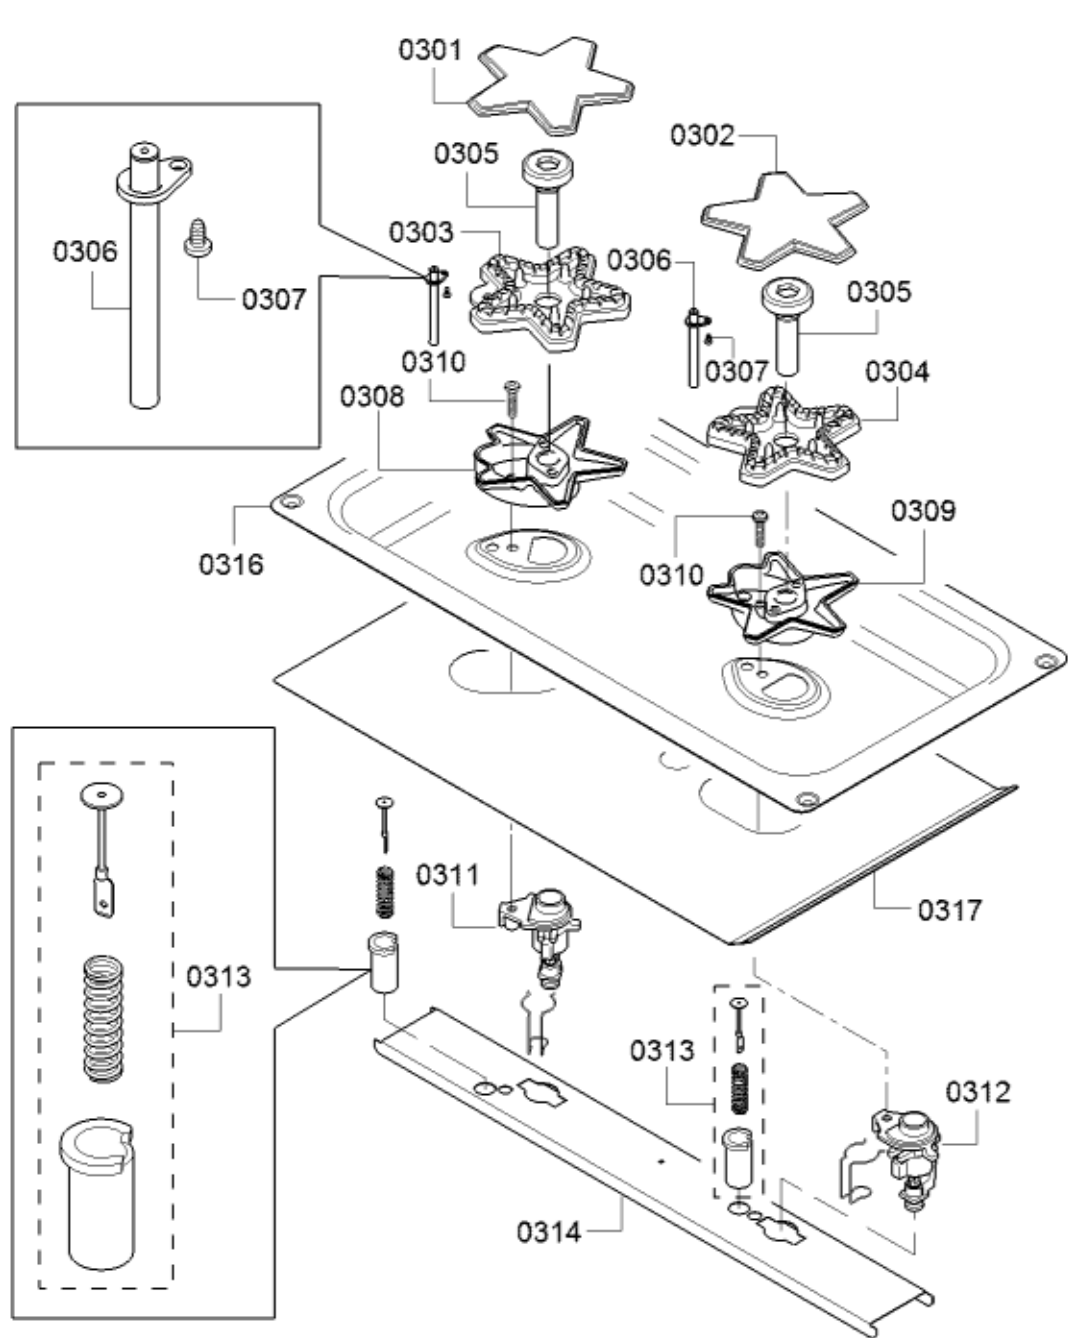

0199

Position ID	Part number.	Replaces:	Description
0101	00146134		Back wall panel
0102	20000262		Panel
0103	00649417	00752161	Cover
0104	20000263		Panel side
0105	20000264		Panel side
0106	00713338		Front panel
0107	00623741		Screw

Position ID	Part number.	Replaces:	Description
0201	12024418		Module-relay
0202	12024417		Module-relay
0203	10010206		Knob-selecting
0204	10010205		Encoder
0205	00609115		Switch
0206	11032495		Display module not programmed
0210	23000459		Support
0212	20000018		Panel-facia
0213	10008212		Screw
0214	10008201		Ring
0215	00418122		Ring
0217	10008199		Knob
0218	10008200		Knob
0219	10008225		Knob
0220	10010203		Knob
0221	10011797		Knob
0225	00617886		Display
0206	12028868		Display module programmed
0211	00623615		Nut
0224	10000773		Regulator-temperature

0396

Position ID	Part number.	Replaces:	Description
0301	10004490		Burner cap
0302	10004489		Burner cap
0303	10004493		Burner
0304	10004492		Burner
0305	10004495		Venturi nozzle
0306	10006471		Electrode
0307	10008211		Screw
0308	10004498		Burner housing
0309	10004497		Burner housing
0310	10004531		Screw
0311	10006793		Jet
0312	10006797		Jet
0313	12007259		Ignition device
0314	00701902		Rail
0316	11013687		Hob top
0317	10008221		Heat shield

Position ID	Part number.	Replaces:	Description
0401	11030914		Gas tap
0402	11030913		Gas tap
0405	11030916		Gas tap
0406	11030915		Gas tap
0410	00423093		Valve
0412	10003806		Valve
0413	10009155		Valve
0414	00420807		Screw
0415	00779007		Manifold
0416	00779008		Manifold
0417	10009569		Bracket
0422	10010270		Pipe connection piece
0423	11032798		Gas tap
0424	00754658		Regulator-pressure
0425	10010200		Adapter
0426	12028415		Gas tap
0427	10010197		Bracket