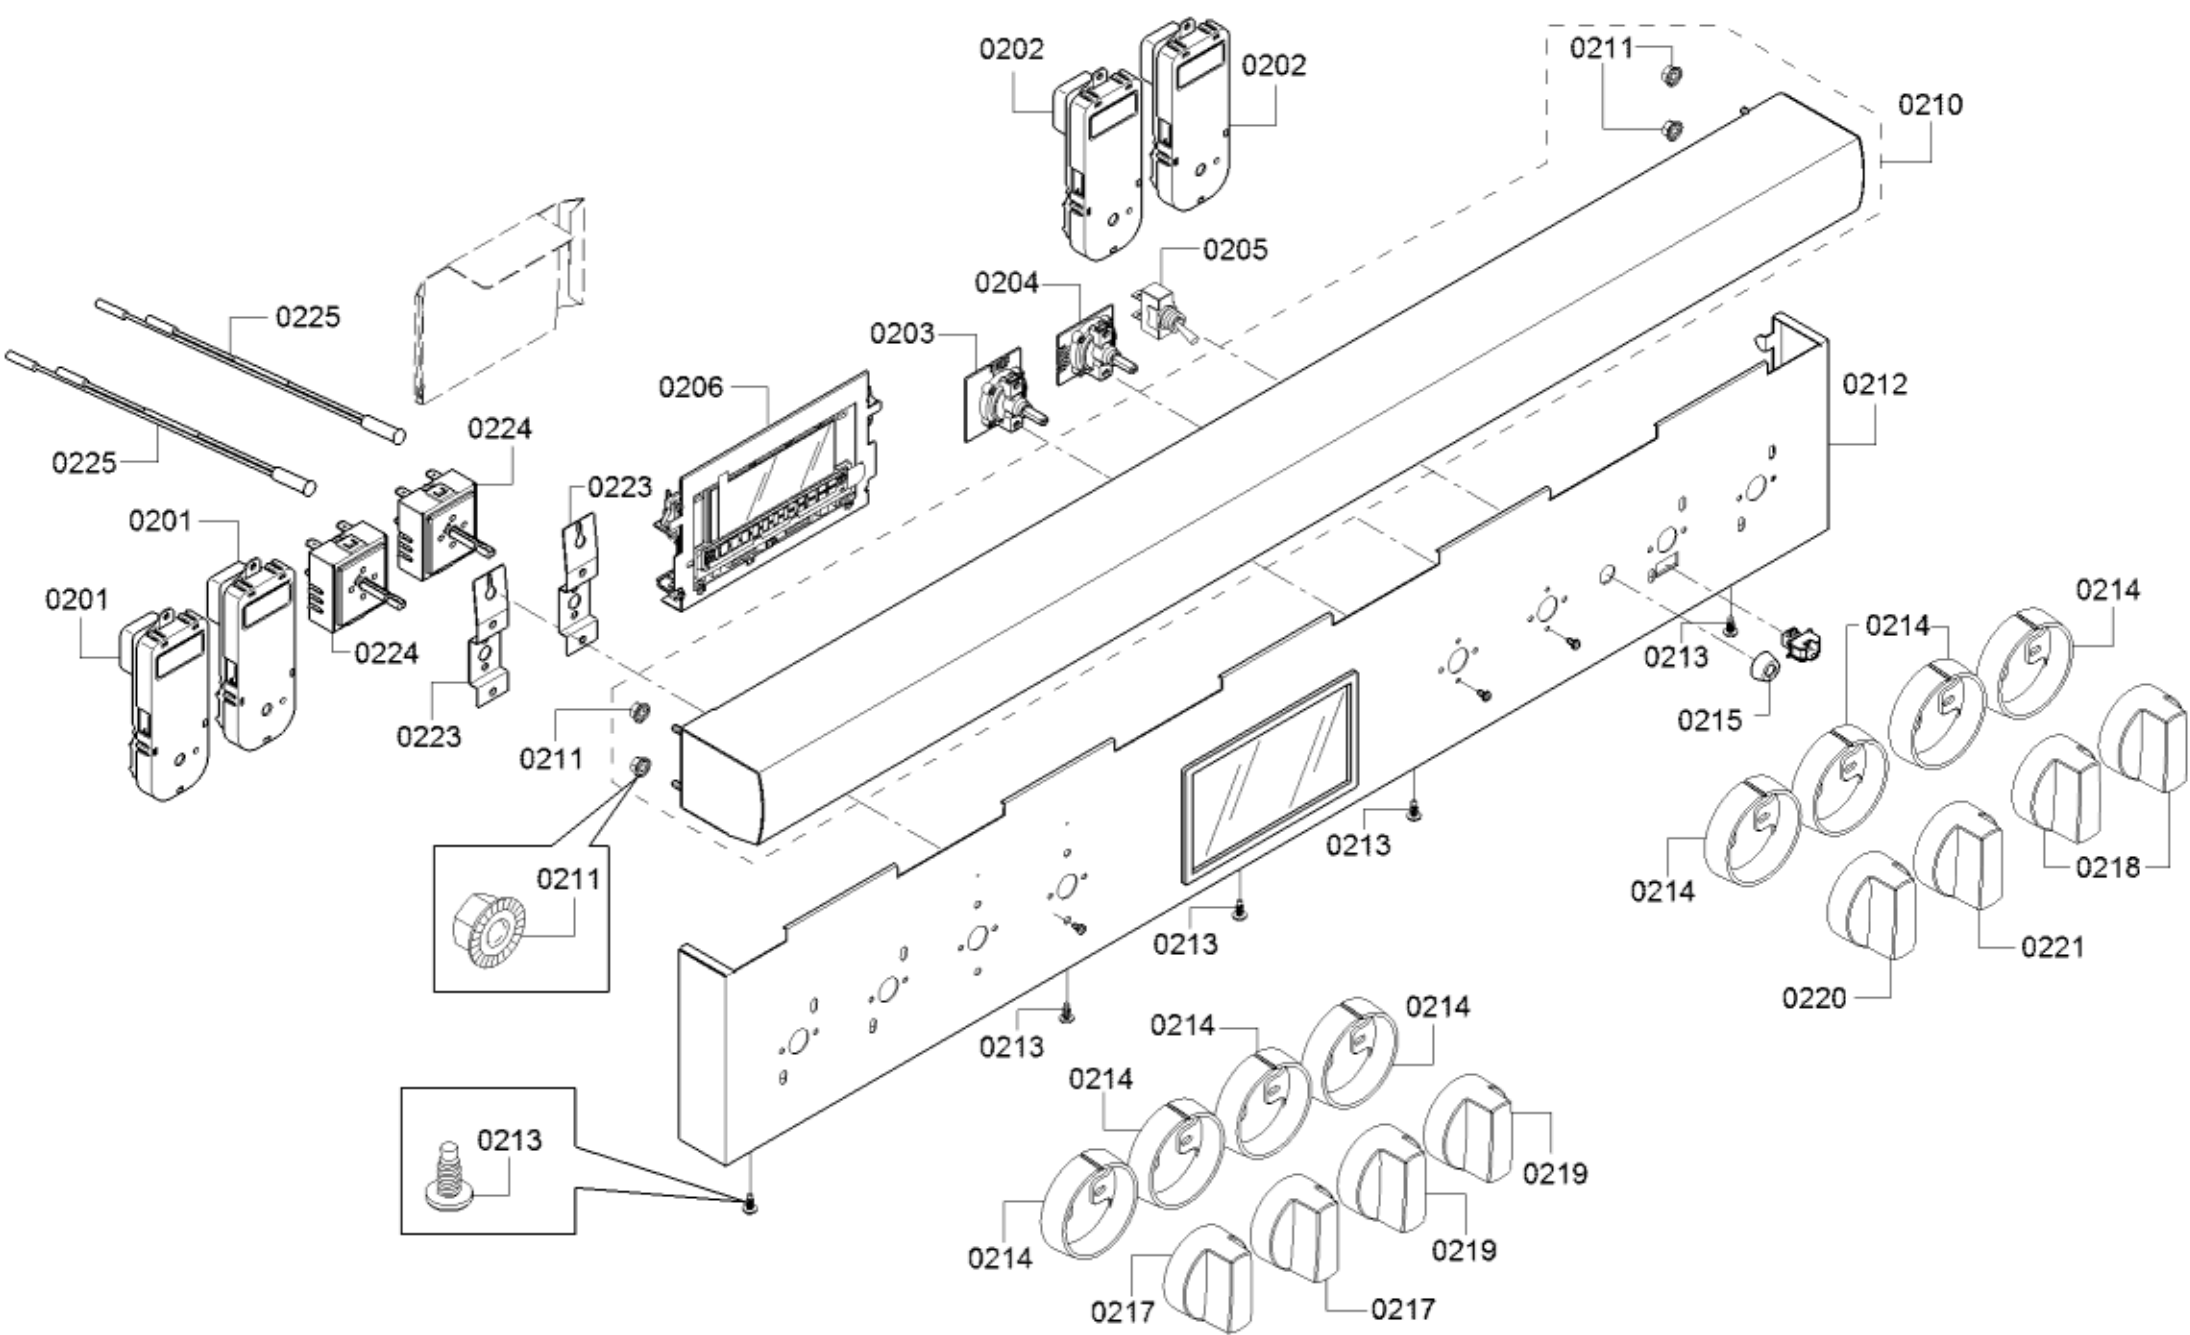

0199

Position ID	Part number.	Replaces:	Description
0101	00146134		Back wall panel
0102	20000262		Panel
0103	00649417	00752161	Cover
0104	20000263		Panel side
0105	20000264		Panel side
0106	00713338		Front panel
0107	00623741		Screw

Position ID	Part number.	Replaces:	Description
0201	12024418		Module-relay
0202	12024417		Module-relay
0203	10010206		Knob-selecting
0204	10010205		Encoder
0205	00609115		Switch
0206	11032495		Display module not programmed
0210	23000459		Support
0212	20000018		Panel-facia
0213	10008212		Screw
0214	10008201		Ring
0215	00418122		Ring
0217	10008199		Knob
0218	10008200		Knob
0219	10008225		Knob
0220	10010203		Knob
0221	10011797		Knob
0225	00617886		Display
0206	12028868		Display module programmed
0211	00623615		Nut
0224	10000773		Regulator-temperature

0396

Position ID	Part number.	Replaces:	Description
0301	10004490		Burner cap
0302	10004489		Burner cap
0303	10004493		Burner
0304	10004492		Burner
0305	10004495		Venturi nozzle
0306	10006471		Electrode
0307	10008211		Screw
0308	10004498		Burner housing
0309	10004497		Burner housing
0310	10004531		Screw
0311	10006793		Jet
0312	10006797		Jet
0313	12007259		Ignition device
0314	00701902		Rail
0316	11013687		Hob top
0317	10008221		Heat shield

Position ID	Part number.	Replaces:	Description
0401	11030914		Gas tap
0402	11030913		Gas tap
0405	11030916		Gas tap
0406	11030915		Gas tap
0410	00423093		Valve
0412	10003806		Valve
0413	10009155		Valve
0414	00420807		Screw
0415	00779007		Manifold
0416	00779008		Manifold
0417	10009569		Bracket
0422	10010270		Pipe connection piece
0423	11032798		Gas tap
0424	00754658		Regulator-pressure
0425	10010200		Adapter
0426	12028415		Gas tap
0427	10010197		Bracket