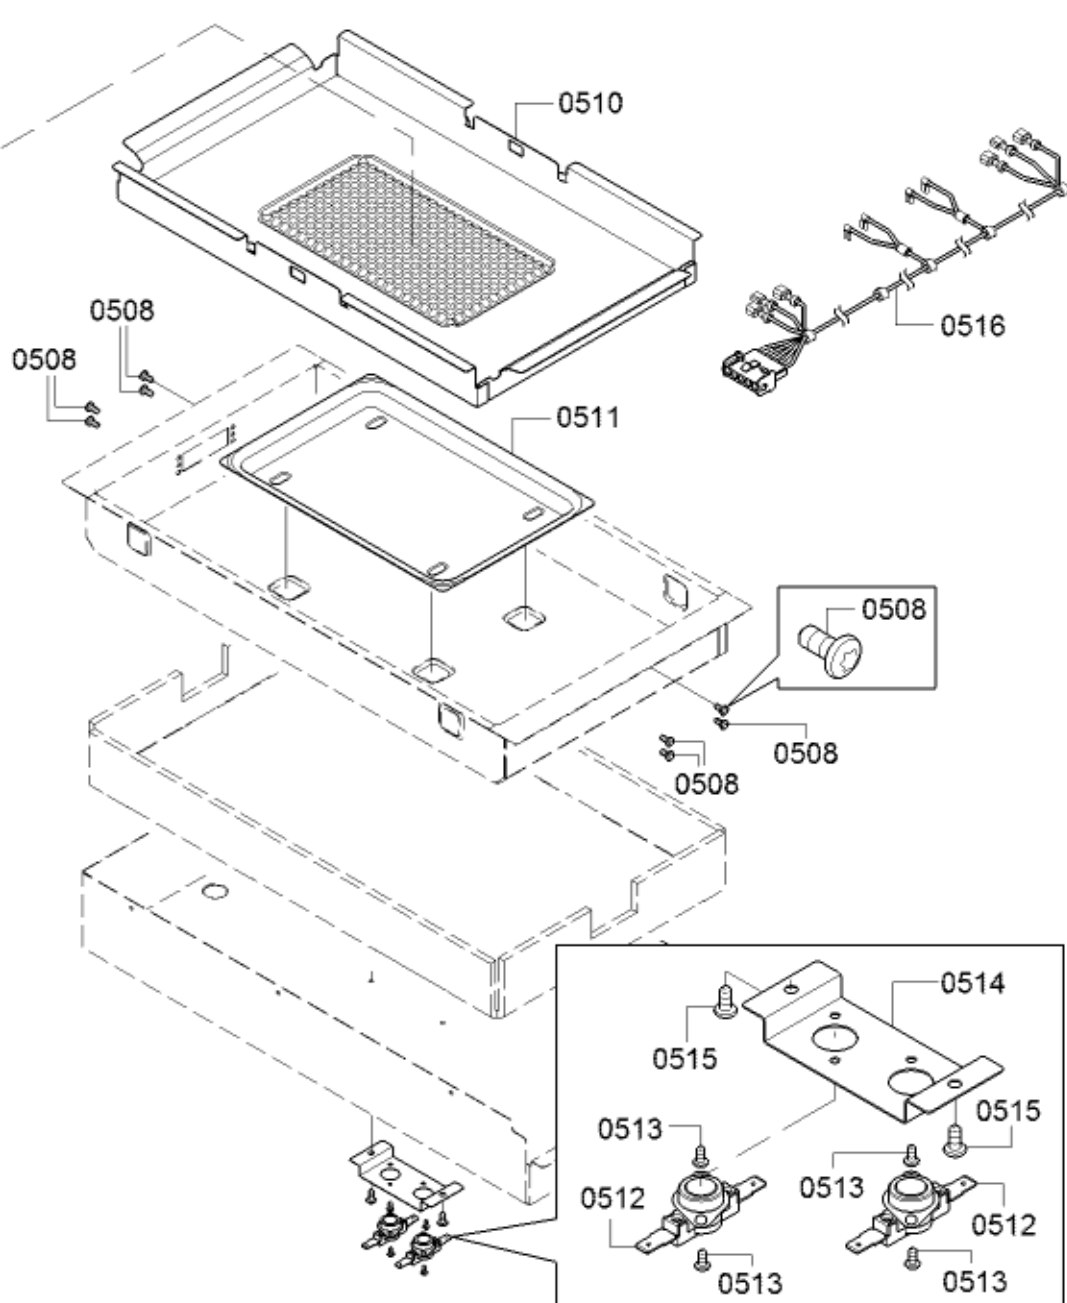

0199

Position ID	Part number.	Replaces:	Description
0101	00146134		Back wall panel
0102	20000262		Panel
0103	00649417	00752161	Cover
0104	20000263		Panel side
0105	20000264		Panel side
0106	00713338		Front panel
0107	00623741		Screw

Position ID	Part number.	Replaces:	Description
0201	12024418		Module-relay
0202	12024417		Module-relay
0203	10010206		Knob-selecting
0204	10010205		Encoder
0205	00609115		Switch
0206	11032495		Display module not programmed
0210	23000459		Support
0212	20000018		Panel-facia
0213	10008212		Screw
0214	10008201		Ring
0215	00418122		Ring
0217	10008199		Knob
0218	10008200		Knob
0219	10008225		Knob
0220	10010203		Knob
0221	10011797		Knob
0225	00617886		Display
0206	12028868		Display module programmed
0211	00623615		Nut
0224	10000773		Regulator-temperature

0396

Position ID	Part number.	Replaces:	Description
0301	10004490		Burner cap
0302	10004489		Burner cap
0303	10004493		Burner
0304	10004492		Burner
0305	10004495		Venturi nozzle
0306	10006471		Electrode
0307	10008211		Screw
0308	10004498		Burner housing
0309	10004497		Burner housing
0310	10004531		Screw
0311	10006793		Jet
0312	10006797		Jet
0313	12007259		Ignition device
0314	00701902		Rail
0316	11013687		Hob top
0317	10008221		Heat shield

Position ID	Part number.	Replaces:	Description
0401	11030914		Gas tap
0402	11030913		Gas tap
0405	11030916		Gas tap
0406	11030915		Gas tap
0410	00423093		Valve
0412	10003806		Valve
0413	10009155		Valve
0414	00420807		Screw
0415	00779007		Manifold
0416	00779008		Manifold
0417	10009569		Bracket
0422	10010270		Pipe connection piece
0423	11032798		Gas tap
0424	00754658		Regulator-pressure
0425	10010200		Adapter
0426	12028415		Gas tap
0427	10010197		Bracket