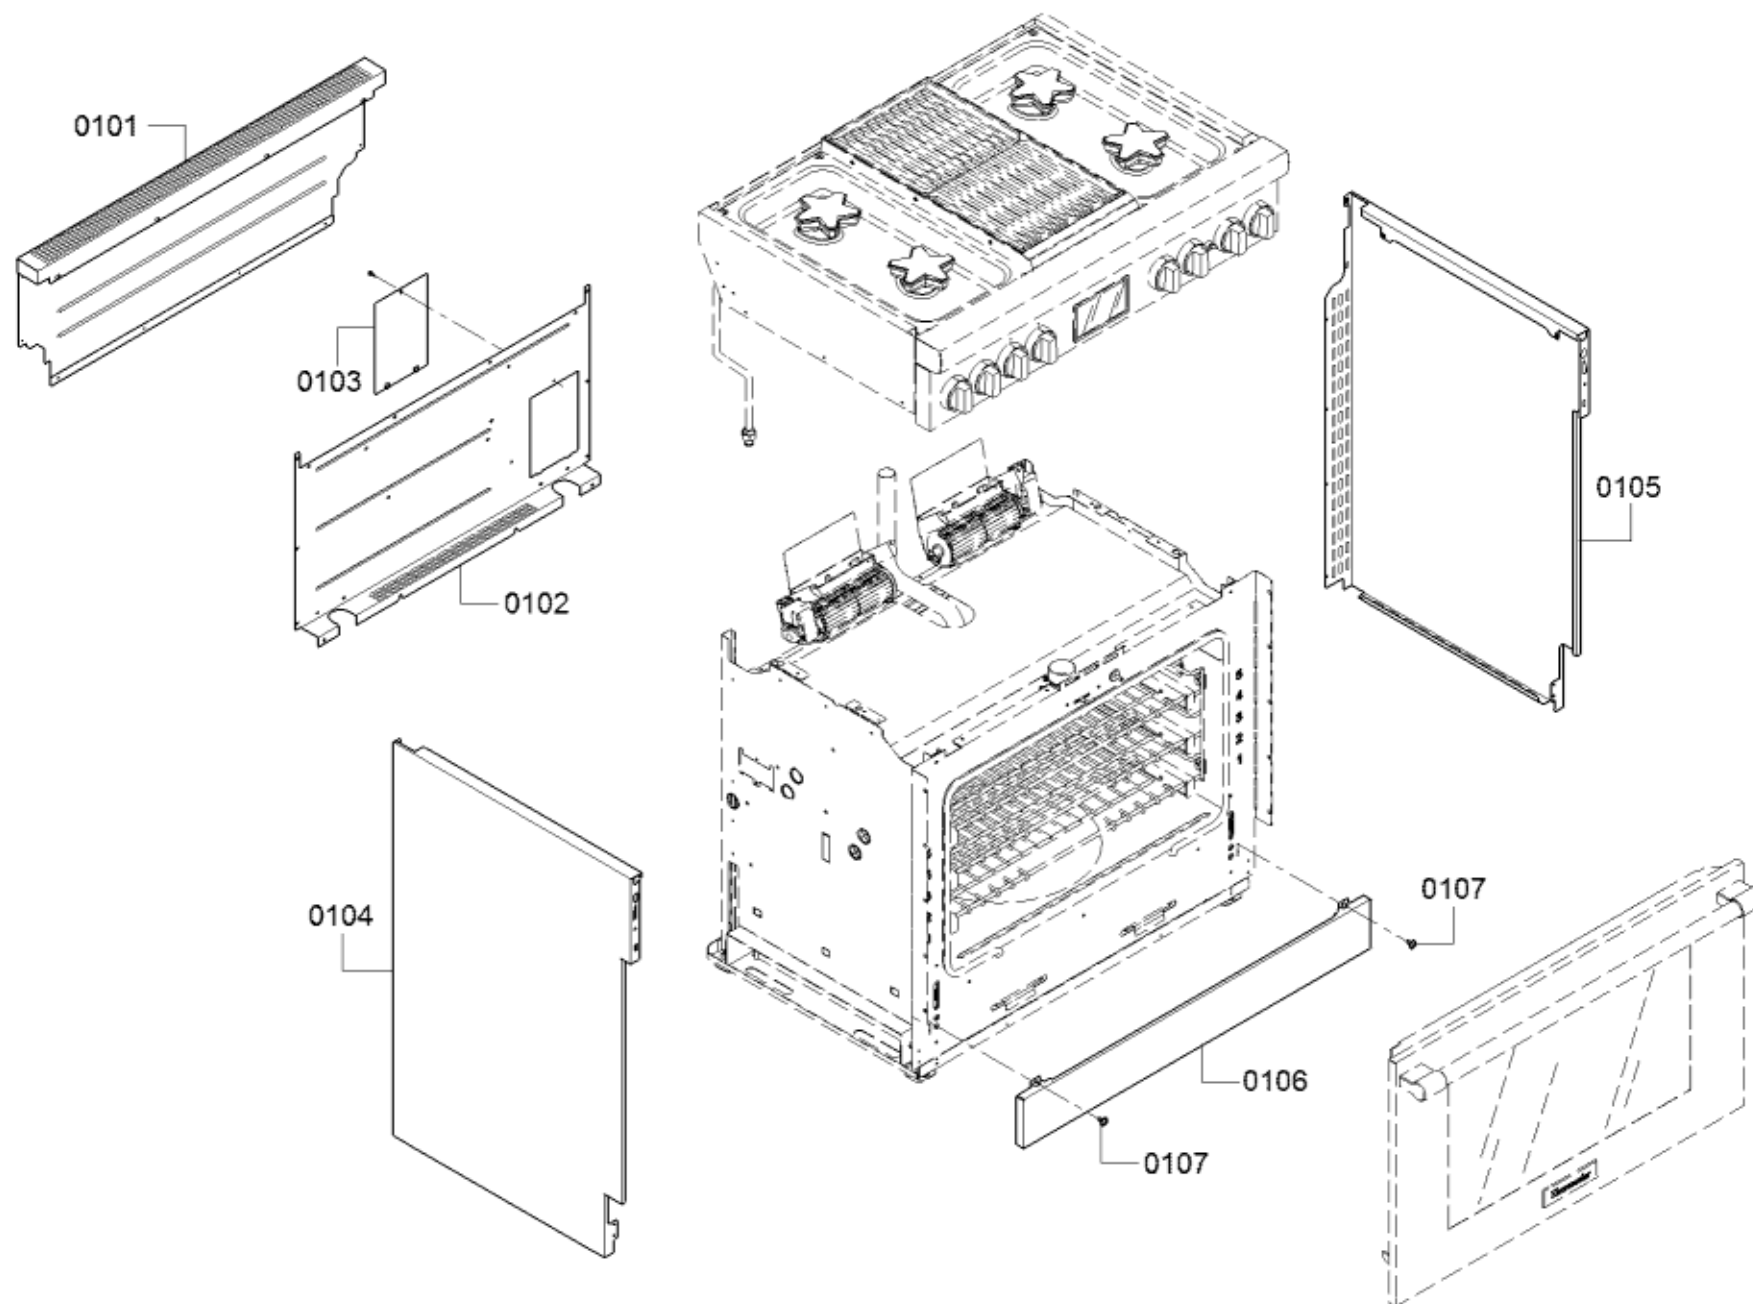

0199

Position ID	Part number.	Replaces:	Description
0101	00146134		Back wall panel
0102	20000262		Panel
0103	00649417	00752161	Cover
0104	20000263		Panel side
0105	20000264		Panel side
0106	00713338		Front panel
0107	00623741		Screw

Position ID	Part number.	Replaces:	Description
0201	12024418		Module-relay
0202	12024417		Module-relay
0203	10010206		Knob-selecting
0204	10010205		Encoder
0205	00609115		Switch
0206	11032495		Display module not programmed
0210	23000459		Support
0212	20000018		Panel-facia
0213	10008212		Screw
0214	10008201		Ring
0215	00418122		Ring
0217	10008199		Knob
0218	10008200		Knob
0219	10008225		Knob
0220	10010203		Knob
0221	10011797		Knob
0225	00617886		Display
0206	12028868		Display module programmed
0211	00623615		Nut
0224	10000773		Regulator-temperature

0396

Position ID	Part number.	Replaces:	Description
0301	10004490		Burner cap
0302	10004489		Burner cap
0303	10004493		Burner
0304	10004492		Burner
0305	10004495		Venturi nozzle
0306	10006471		Electrode
0307	10008211		Screw
0308	10004498		Burner housing
0309	10004497		Burner housing
0310	10004531		Screw
0311	10006793		Jet
0312	10006797		Jet
0313	12007259		Ignition device
0314	00701902		Rail
0316	11013687		Hob top
0317	10008221		Heat shield

Position ID	Part number.	Replaces:	Description
0401	11030914		Gas tap
0402	11030913		Gas tap
0405	11030916		Gas tap
0406	11030915		Gas tap
0410	00423093		Valve
0412	10003806		Valve
0413	10009155		Valve
0414	00420807		Screw
0415	00779007		Manifold
0416	00779008		Manifold
0417	10009569		Bracket
0422	10010270		Pipe connection piece
0423	11032798		Gas tap
0424	00754658		Regulator-pressure
0425	10010200		Adapter
0426	12028415		Gas tap
0427	10010197		Bracket