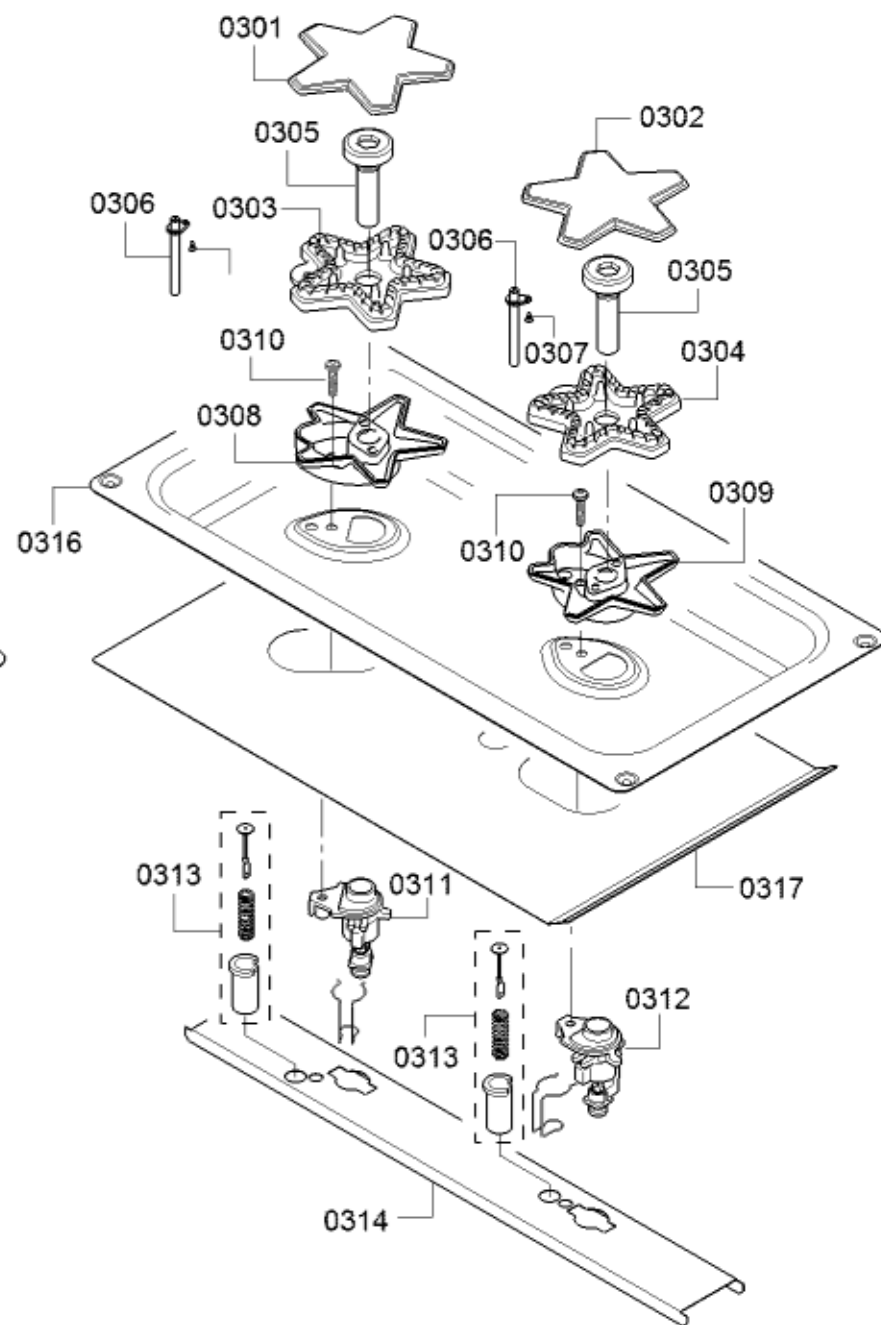

0199

Position ID	Part number.	Replaces:	Description
0101	00146134		Back wall panel
0102	20000262		Panel
0103	00649417	00752161	Cover
0104	20000263		Panel side
0105	20000264		Panel side
0106	00713338		Front panel
0107	00623741		Screw

Position ID	Part number.	Replaces:	Description
0201	12024418		Module-relay
0202	12024417		Module-relay
0203	10010206		Knob-selecting
0204	10010205		Encoder
0205	00609115		Switch
0206	11032495		Display module not programmed
0210	23000459		Support
0212	20000018		Panel-facia
0213	10008212		Screw
0214	10008201		Ring
0215	00418122		Ring
0217	10008199		Knob
0218	10008200		Knob
0219	10008225		Knob
0220	10010203		Knob
0221	10011797		Knob
0225	00617886		Display
0206	12028868		Display module programmed
0211	00623615		Nut
0224	10000773		Regulator-temperature

0396

Position ID	Part number.	Replaces:	Description
0301	10004490		Burner cap
0302	10004489		Burner cap
0303	10004493		Burner
0304	10004492		Burner
0305	10004495		Venturi nozzle
0306	10006471		Electrode
0307	10008211		Screw
0308	10004498		Burner housing
0309	10004497		Burner housing
0310	10004531		Screw
0311	10006793		Jet
0312	10006797		Jet
0313	12007259		Ignition device
0314	00701902		Rail
0316	11013687		Hob top
0317	10008221		Heat shield

Position ID	Part number.	Replaces:	Description
0401	11030914		Gas tap
0402	11030913		Gas tap
0405	11030916		Gas tap
0406	11030915		Gas tap
0410	00423093		Valve
0412	10003806		Valve
0413	10009155		Valve
0414	00420807		Screw
0415	00779007		Manifold
0416	00779008		Manifold
0417	10009569		Bracket
0422	10010270		Pipe connection piece
0423	11032798		Gas tap
0424	00754658		Regulator-pressure
0425	10010200		Adapter
0426	12028415		Gas tap
0427	10010197		Bracket