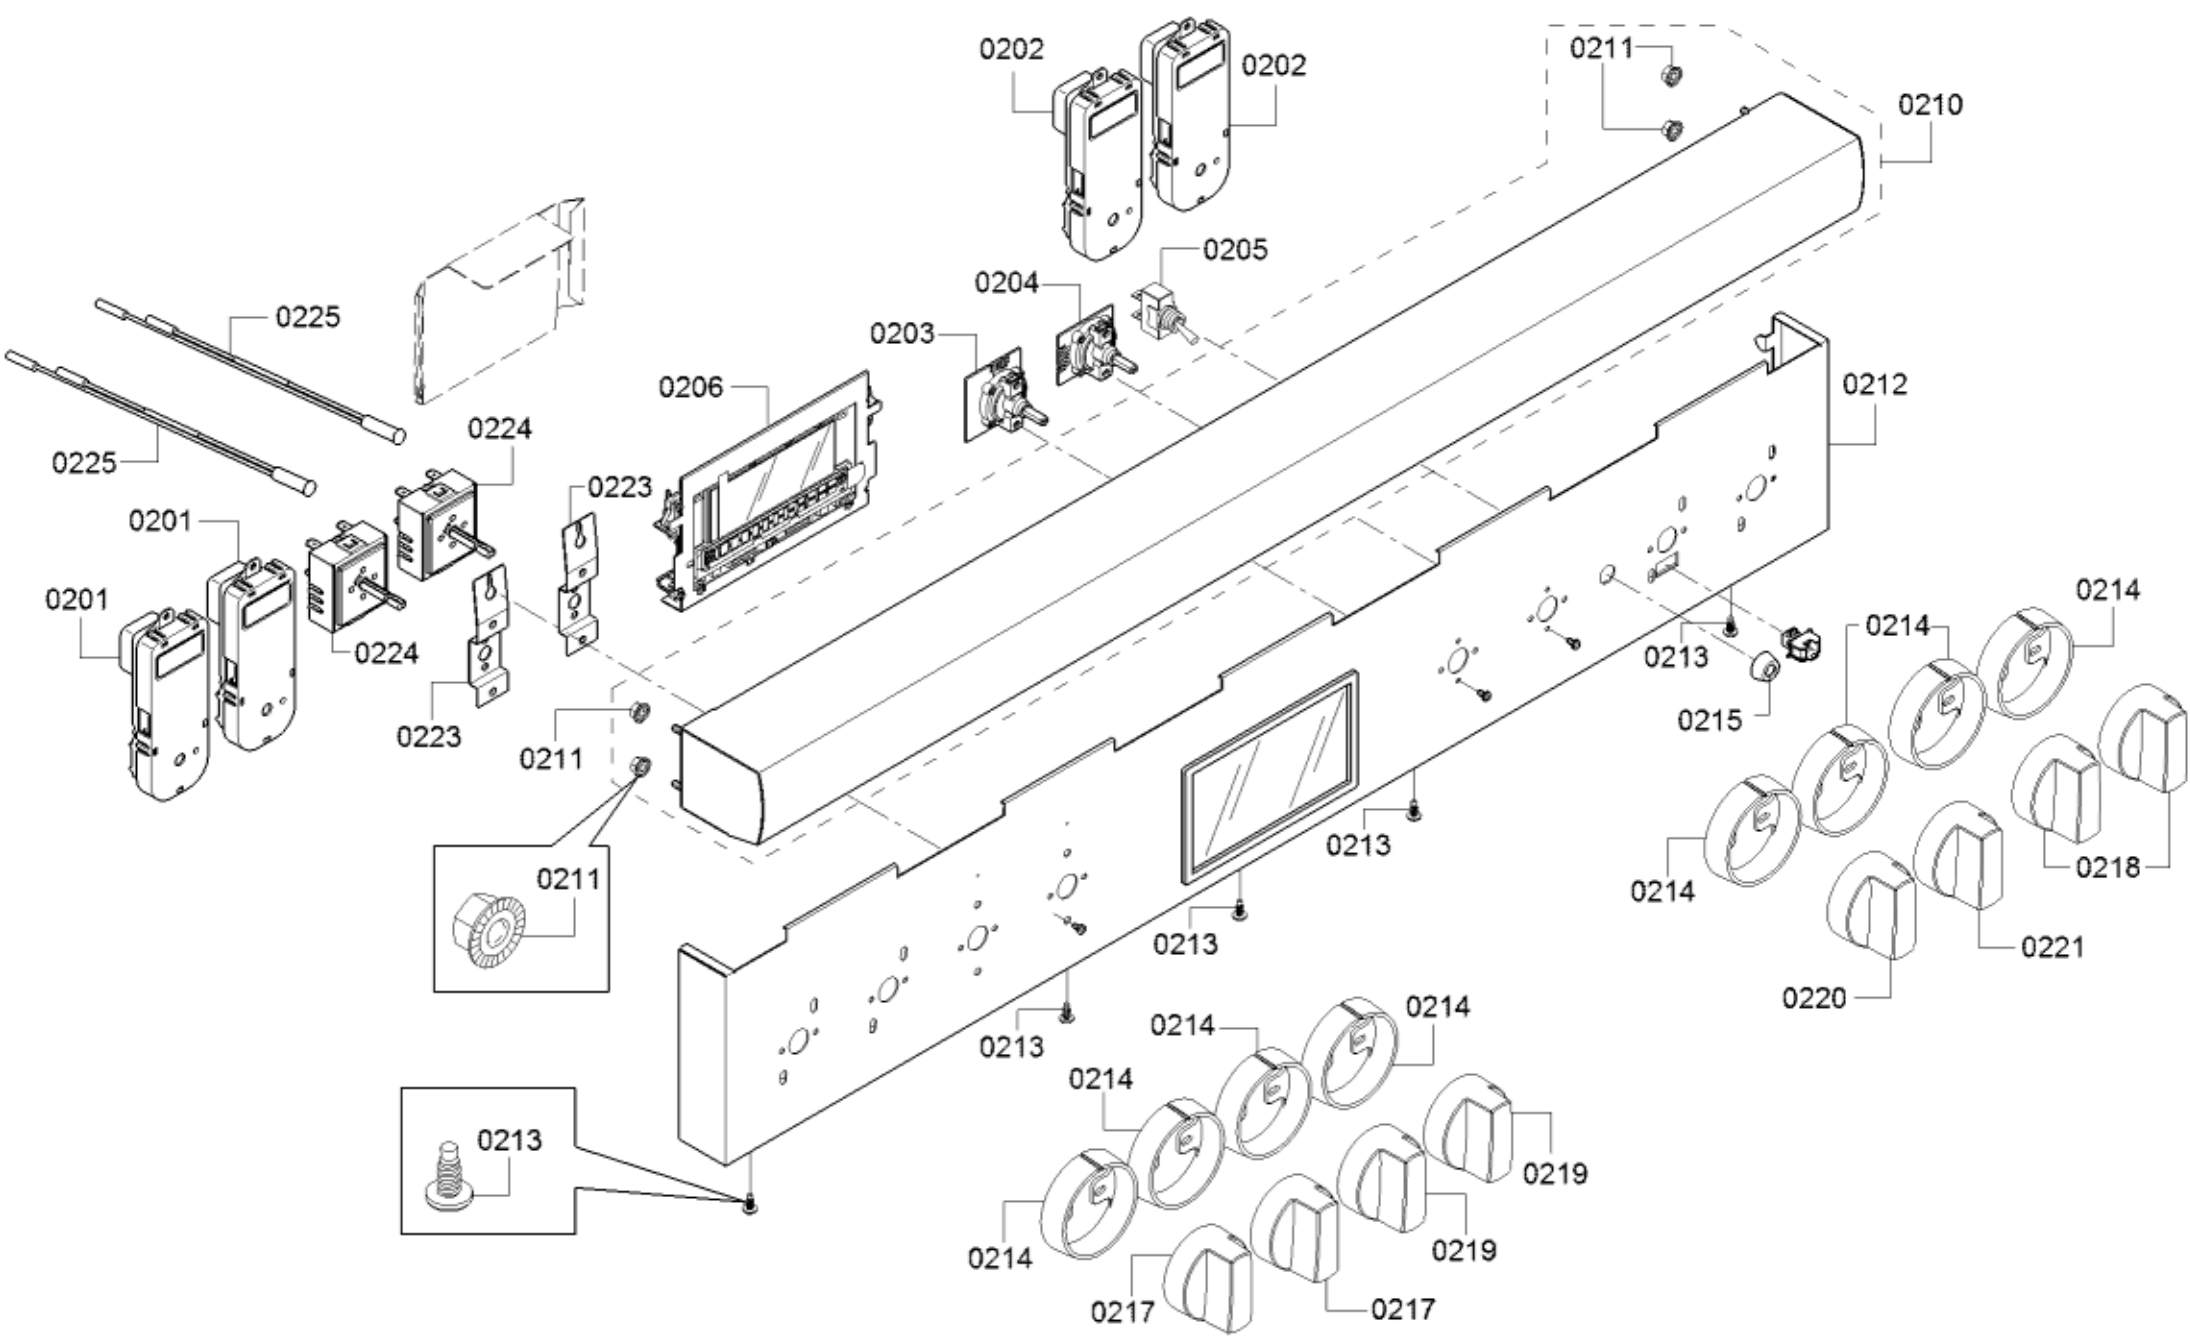

0199

Position ID	Part number.	Replaces:	Description
0101	00146134		Back wall panel
0102	20000262		Panel
0103	00649417	00752161	Cover
0104	20000263		Panel side
0105	20000264		Panel side
0106	00713338		Front panel
0107	00623741		Screw

Position ID	Part number.	Replaces:	Description
0201	12024418		Module-relay
0202	12024417		Module-relay
0203	10010206		Knob-selecting
0204	10010205		Encoder
0205	00609115		Switch
0206	11032495		Display module not programmed
0206	12028868		Display module programmed
0210	23000459		Support
0212	20000018		Panel-facia
0213	10008212		Screw
0214	10008201		Ring
0215	00418122		Ring
0217	10008199		Knob
0218	10008200		Knob
0219	10008225		Knob
0220	10010203		Knob
0221	10011797		Knob
0225	00617886		Display
0211	00623615		Nut
0224	10000773		Regulator-temperature

0396

Position ID	Part number.	Replaces:	Description
0301	10004490		Burner cap
0302	10004489		Burner cap
0303	10004493		Burner
0304	10004492		Burner
0305	10004495		Venturi nozzle
0306	10006471		Electrode
0307	10008211		Screw
0308	10004498		Burner housing
0309	10004497		Burner housing
0310	10004531		Screw
0311	10006793		Jet
0312	10006797		Jet
0313	12007259		Ignition device
0314	00701902		Rail
0316	11013687		Hob top
0317	10008221		Heat shield

Position ID	Part number.	Replaces:	Description
0401	11030914		Gas tap
0402	11030913		Gas tap
0405	11030916		Gas tap
0406	11030915		Gas tap
0410	00423093		Valve
0412	10003806		Valve
0413	10009155		Valve
0414	00420807		Screw
0415	00779007		Manifold
0416	00779008		Manifold
0417	10009569		Bracket
0422	10010270		Pipe connection piece
0423	11032798		Gas tap
0424	00754658		Regulator-pressure
0425	10010200		Adapter
0426	12028415		Gas tap
0427	10010197		Bracket