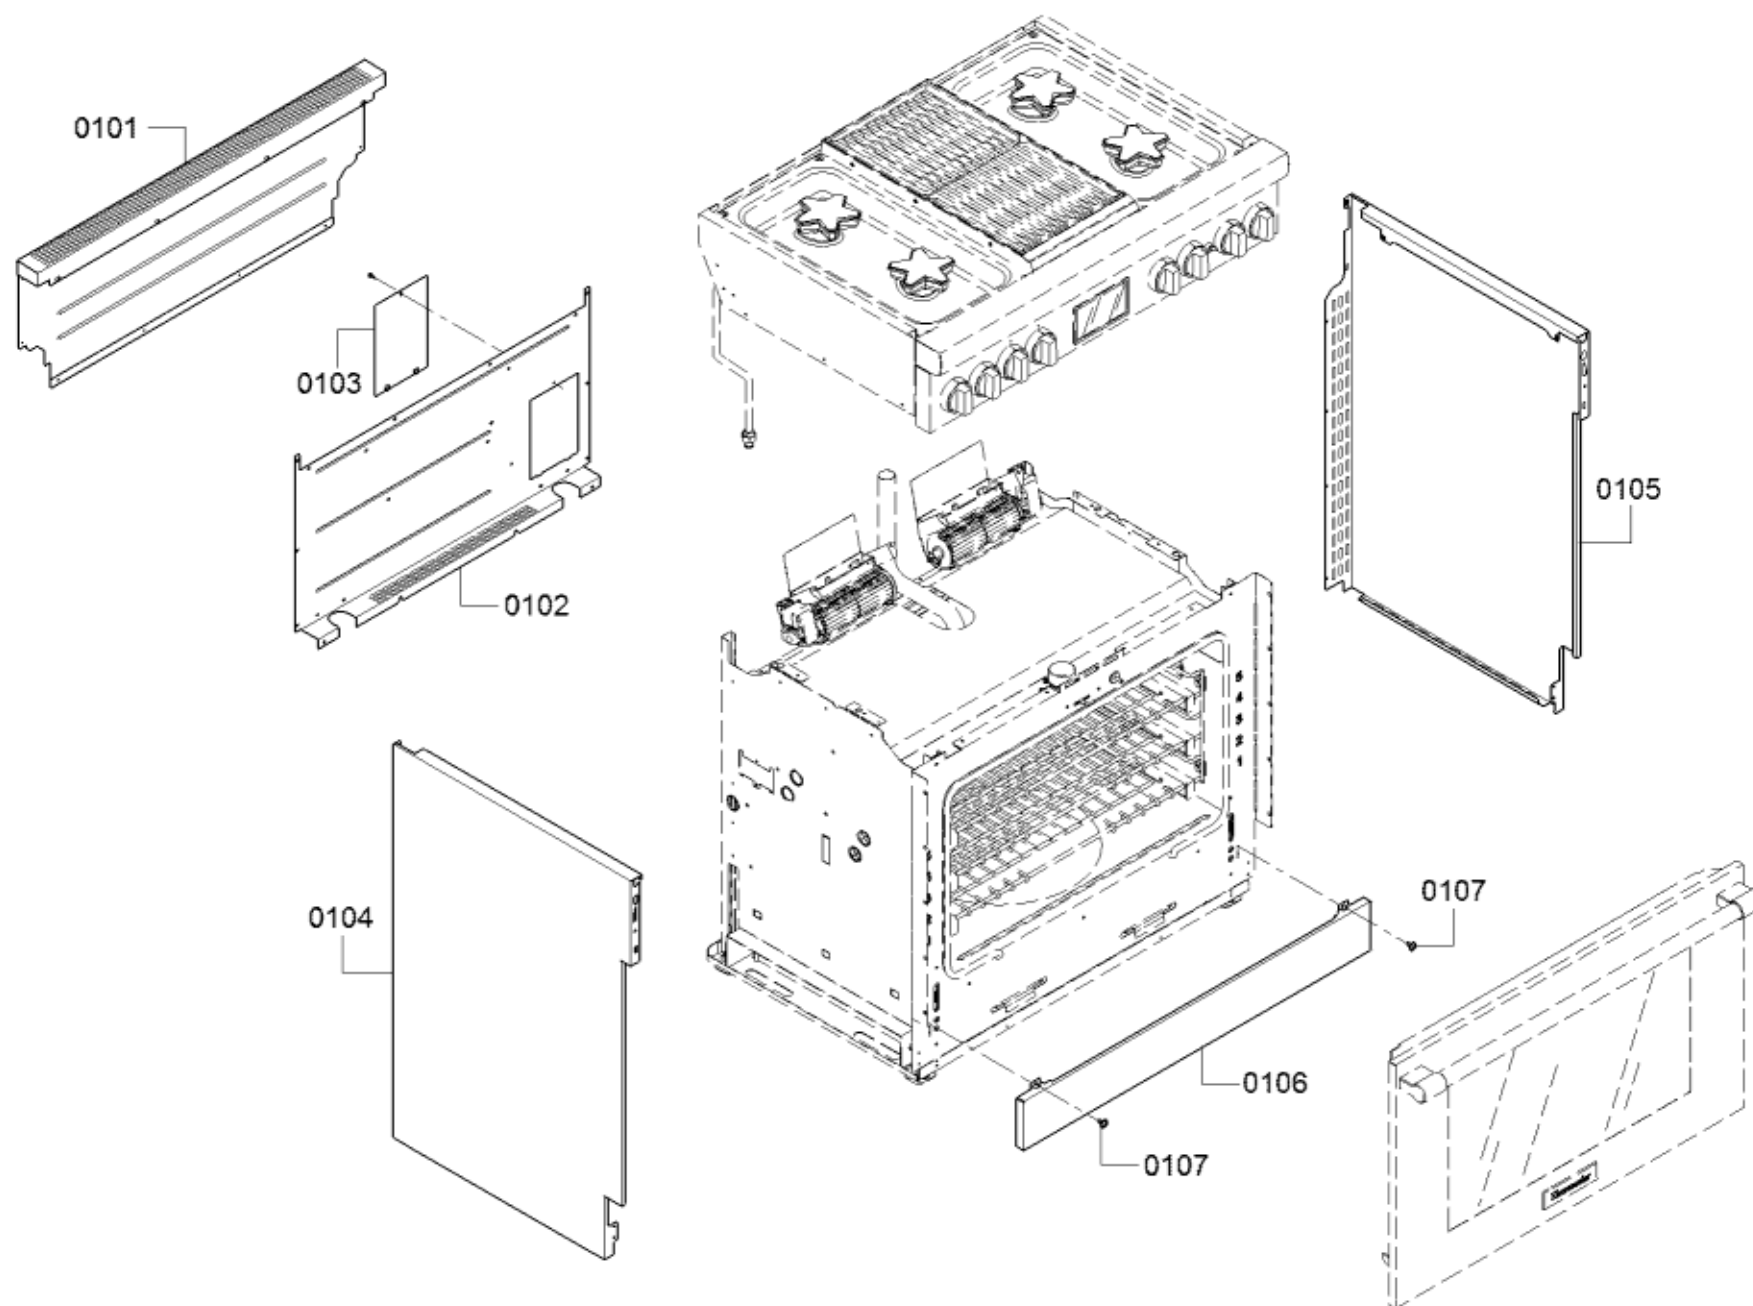

0199

Position ID	Part number.	Replaces:	Description
0101	00146134		Back wall panel
0102	20000262		Panel
0103	00649417	00752161	Cover
0104	20000263		Panel side
0105	20000264		Panel side
0106	00713338		Front panel
0107	00623741		Screw

Position ID	Part number.	Replaces:	Description
0201	12024418		Module-relay
0202	12024417		Module-relay
0203	10010206		Knob-selecting
0204	10010205		Encoder
0205	00609115		Switch
0206	11032495		Display module not programmed
0206	12028868		Display module programmed
0210	23000459		Support
0212	20000018		Panel-facia
0213	10008212		Screw
0214	10008201		Ring
0215	00418122		Ring
0217	10008199		Knob
0218	10008200		Knob
0219	10008225		Knob
0220	10010203		Knob
0221	10011797		Knob
0225	00617886		Display
0211	00623615		Nut
0224	10000773		Regulator-temperature

0396

Position ID	Part number.	Replaces:	Description
0301	10004490		Burner cap
0302	10004489		Burner cap
0303	10004493		Burner
0304	10004492		Burner
0305	10004495		Venturi nozzle
0306	10006471		Electrode
0307	10008211		Screw
0308	10004498		Burner housing
0309	10004497		Burner housing
0310	10004531		Screw
0311	10006793		Jet
0312	10006797		Jet
0313	12007259		Ignition device
0314	00701902		Rail
0316	11013687		Hob top
0317	10008221		Heat shield

Position ID	Part number.	Replaces:	Description
0401	11030914		Gas tap
0402	11030913		Gas tap
0405	11030916		Gas tap
0406	11030915		Gas tap
0410	00423093		Valve
0412	10003806		Valve
0413	10009155		Valve
0414	00420807		Screw
0415	00779007		Manifold
0416	00779008		Manifold
0417	10009569		Bracket
0422	10010270		Pipe connection piece
0423	11032798		Gas tap
0424	00754658		Regulator-pressure
0425	10010200		Adapter
0426	12028415		Gas tap
0427	10010197		Bracket