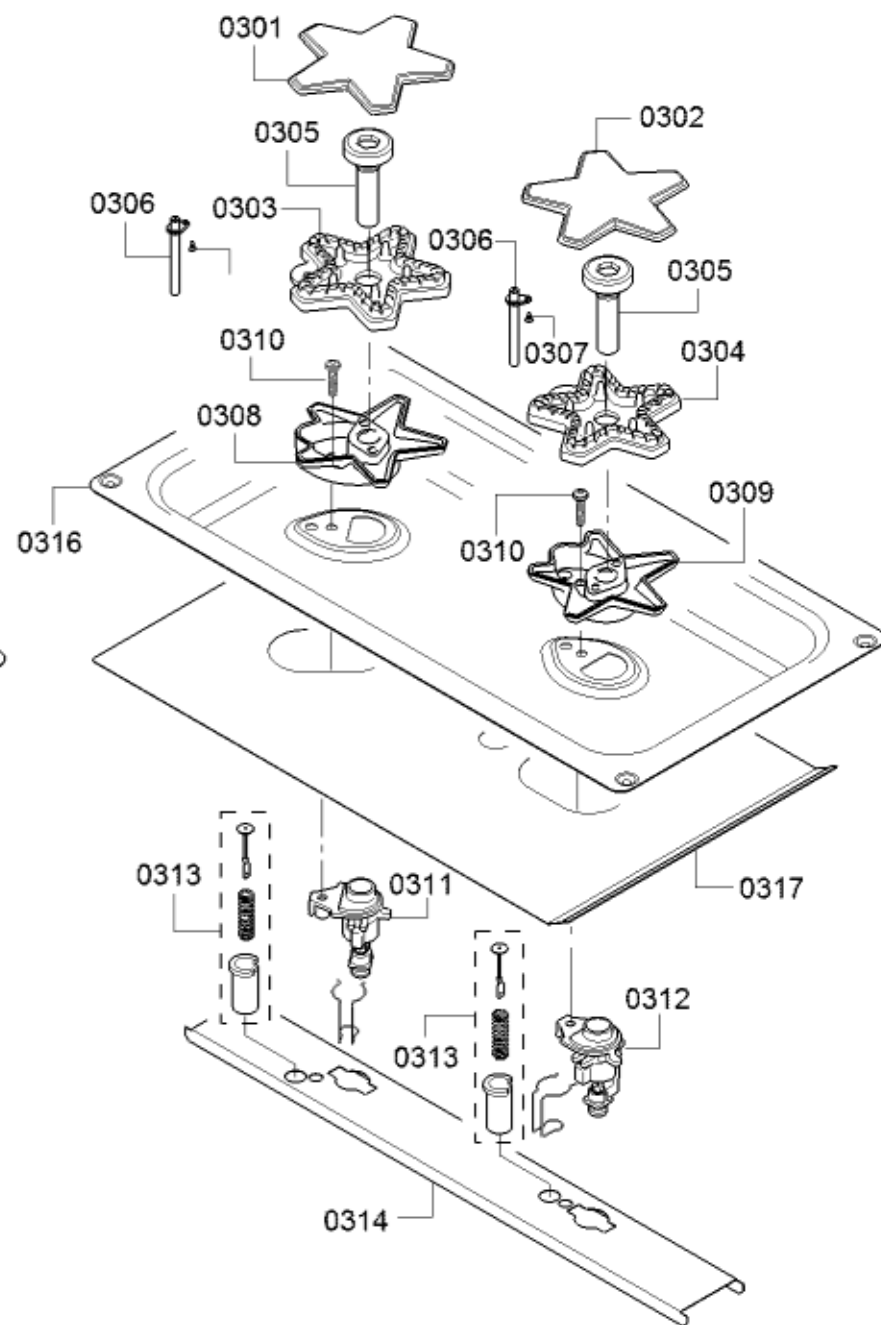

0199

Position ID	Part number.	Replaces:	Description
0101	00146134		Back wall panel
0102	20000262		Panel
0103	00649417	00752161	Cover
0104	20000263		Panel side
0105	20000264		Panel side
0106	00713338		Front panel
0107	00623741		Screw

Position ID	Part number.	Replaces:	Description
0201	12024418		Module-relay
0202	12024417		Module-relay
0203	10010206		Knob-selecting
0204	10010205		Encoder
0205	00609115		Switch
0206	11032495		Display module not programmed
0206	12028868		Display module programmed
0210	23000459		Support
0212	20000018		Panel-facia
0213	10008212		Screw
0214	10008201		Ring
0215	00418122		Ring
0217	10008199		Knob
0218	10008200		Knob
0219	10008225		Knob
0220	10010203		Knob
0221	10011797		Knob
0225	00617886		Display
0211	00623615		Nut
0224	10000773		Regulator-temperature

0396

Position ID	Part number.	Replaces:	Description
0301	10004490		Burner cap
0302	10004489		Burner cap
0303	10004493		Burner
0304	10004492		Burner
0305	10004495		Venturi nozzle
0306	10006471		Electrode
0307	10008211		Screw
0308	10004498		Burner housing
0309	10004497		Burner housing
0310	10004531		Screw
0311	10006793		Jet
0312	10006797		Jet
0313	12007259		Ignition device
0314	00701902		Rail
0316	11013687		Hob top
0317	10008221		Heat shield

Position ID	Part number.	Replaces:	Description
0401	11030914		Gas tap
0402	11030913		Gas tap
0405	11030916		Gas tap
0406	11030915		Gas tap
0410	00423093		Valve
0412	10003806		Valve
0413	10009155		Valve
0414	00420807		Screw
0415	00779007		Manifold
0416	00779008		Manifold
0417	10009569		Bracket
0422	10010270		Pipe connection piece
0423	11032798		Gas tap
0424	00754658		Regulator-pressure
0425	10010200		Adapter
0426	12028415		Gas tap
0427	10010197		Bracket