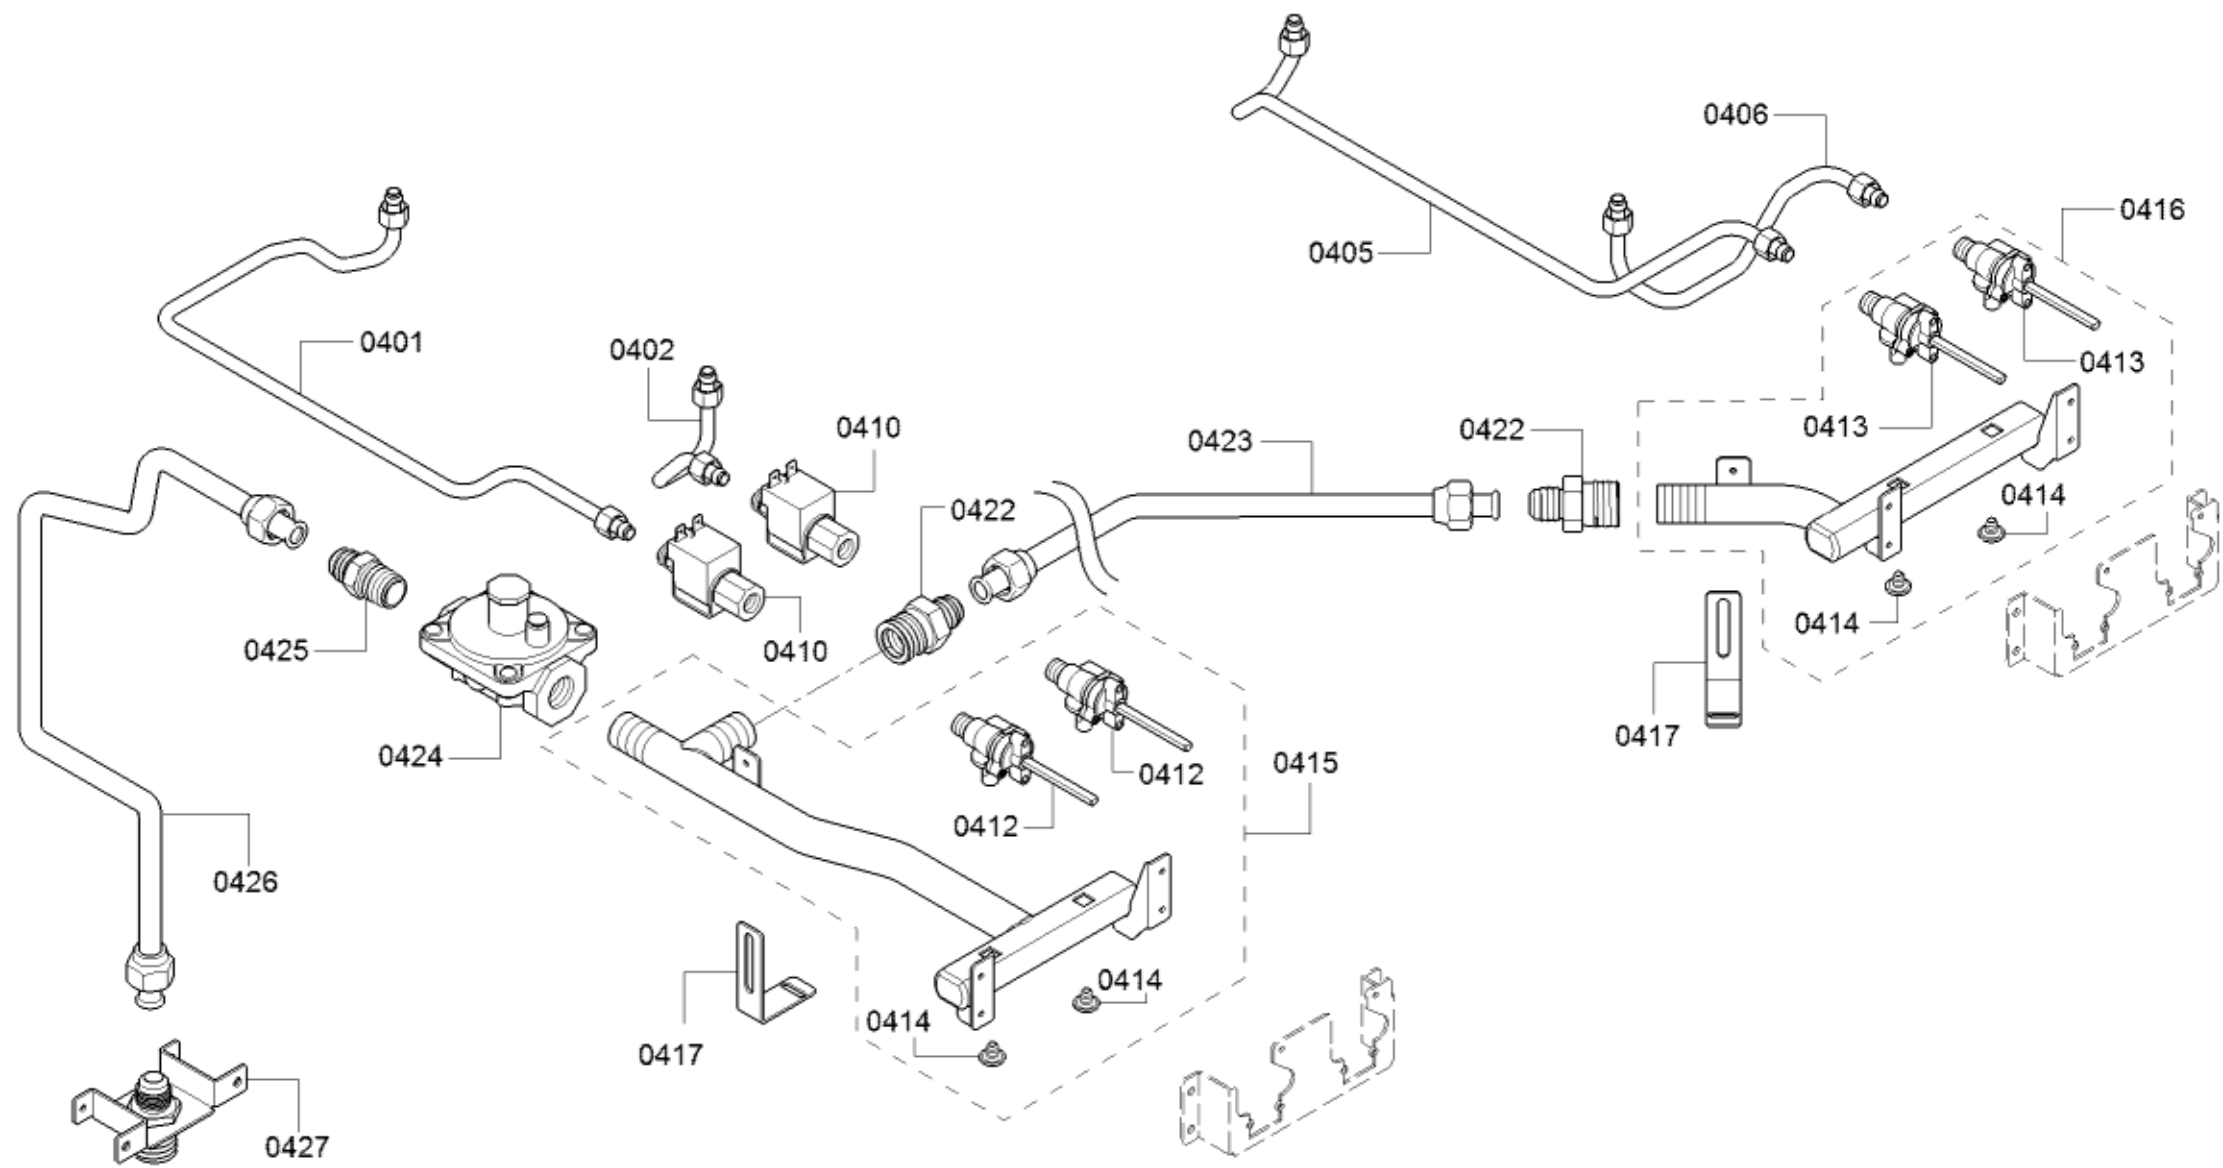

0199

Position ID	Part number.	Replaces:	Description
0101	00146134		Back wall panel
0102	20000262		Panel
0103	00649417	00752161	Cover
0104	20000263		Panel side
0105	20000264		Panel side
0106	00713338		Front panel
0107	00623741		Screw

Position ID	Part number.	Replaces:	Description
0201	12024418		Module-relay
0202	12024417		Module-relay
0203	10010206		Knob-selecting
0204	10010205		Encoder
0205	00609115		Switch
0206	11032495		Display module not programmed
0206	12028868		Display module programmed
0210	23000459		Support
0212	20000018		Panel-facia
0213	10008212		Screw
0214	10008201		Ring
0215	00418122		Ring
0217	10008199		Knob
0218	10008200		Knob
0219	10008225		Knob
0220	10010203		Knob
0221	10011797		Knob
0225	00617886		Display
0211	00623615		Nut
0224	10000773		Regulator-temperature

0396

Position ID	Part number.	Replaces:	Description
0301	10004490		Burner cap
0302	10004489		Burner cap
0303	10004493		Burner
0304	10004492		Burner
0305	10004495		Venturi nozzle
0306	10006471		Electrode
0307	10008211		Screw
0308	10004498		Burner housing
0309	10004497		Burner housing
0310	10004531		Screw
0311	10006793		Jet
0312	10006797		Jet
0313	12007259		Ignition device
0314	00701902		Rail
0316	11013687		Hob top
0317	10008221		Heat shield

Position ID	Part number.	Replaces:	Description
0401	11030914		Gas tap
0402	11030913		Gas tap
0405	11030916		Gas tap
0406	11030915		Gas tap
0410	00423093		Valve
0412	10003806		Valve
0413	10009155		Valve
0414	00420807		Screw
0415	00779007		Manifold
0416	00779008		Manifold
0417	10009569		Bracket
0422	10010270		Pipe connection piece
0423	11032798		Gas tap
0424	00754658		Regulator-pressure
0425	10010200		Adapter
0426	12028415		Gas tap
0427	10010197		Bracket