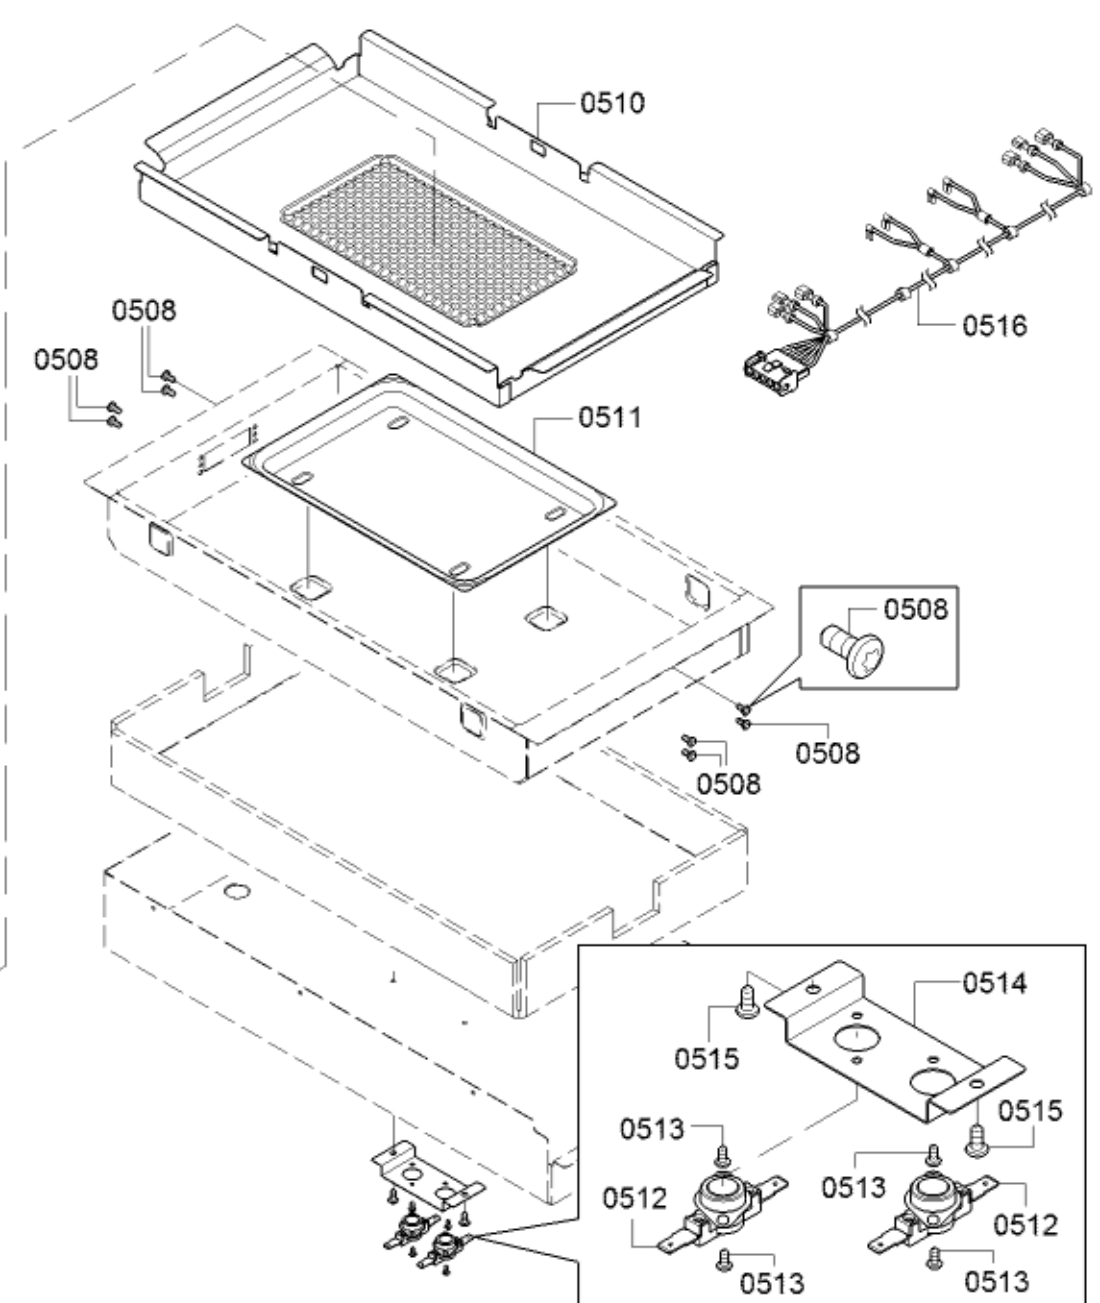

0199

Position ID	Part number.	Replaces:	Description
0101	00146134		Back wall panel
0102	20000262		Panel
0103	00649417	00752161	Cover
0104	20000263		Panel side
0105	20000264		Panel side
0106	00713338		Front panel
0107	00623741		Screw

Position ID	Part number.	Replaces:	Description
0201	12024418		Module-relay
0202	12024417		Module-relay
0203	10010206		Knob-selecting
0204	10010205		Encoder
0205	00609115		Switch
0206	11032495		Display module not programmed
0206	12028868		Display module programmed
0210	23000459		Support
0212	20000018		Panel-facia
0213	10008212		Screw
0214	10008201		Ring
0215	00418122		Ring
0217	10008199		Knob
0218	10008200		Knob
0219	10008225		Knob
0220	10010203		Knob
0221	10011797		Knob
0225	00617886		Display
0211	00623615		Nut
0224	10000773		Regulator-temperature

0396

Position ID	Part number.	Replaces:	Description
0301	10004490		Burner cap
0302	10004489		Burner cap
0303	10004493		Burner
0304	10004492		Burner
0305	10004495		Venturi nozzle
0306	10006471		Electrode
0307	10008211		Screw
0308	10004498		Burner housing
0309	10004497		Burner housing
0310	10004531		Screw
0311	10006793		Jet
0312	10006797		Jet
0313	12007259		Ignition device
0314	00701902		Rail
0316	11013687		Hob top
0317	10008221		Heat shield

Position ID	Part number.	Replaces:	Description
0401	11030914		Gas tap
0402	11030913		Gas tap
0405	11030916		Gas tap
0406	11030915		Gas tap
0410	00423093		Valve
0412	10003806		Valve
0413	10009155		Valve
0414	00420807		Screw
0415	00779007		Manifold
0416	00779008		Manifold
0417	10009569		Bracket
0422	10010270		Pipe connection piece
0423	11032798		Gas tap
0424	00754658		Regulator-pressure
0425	10010200		Adapter
0426	12028415		Gas tap
0427	10010197		Bracket