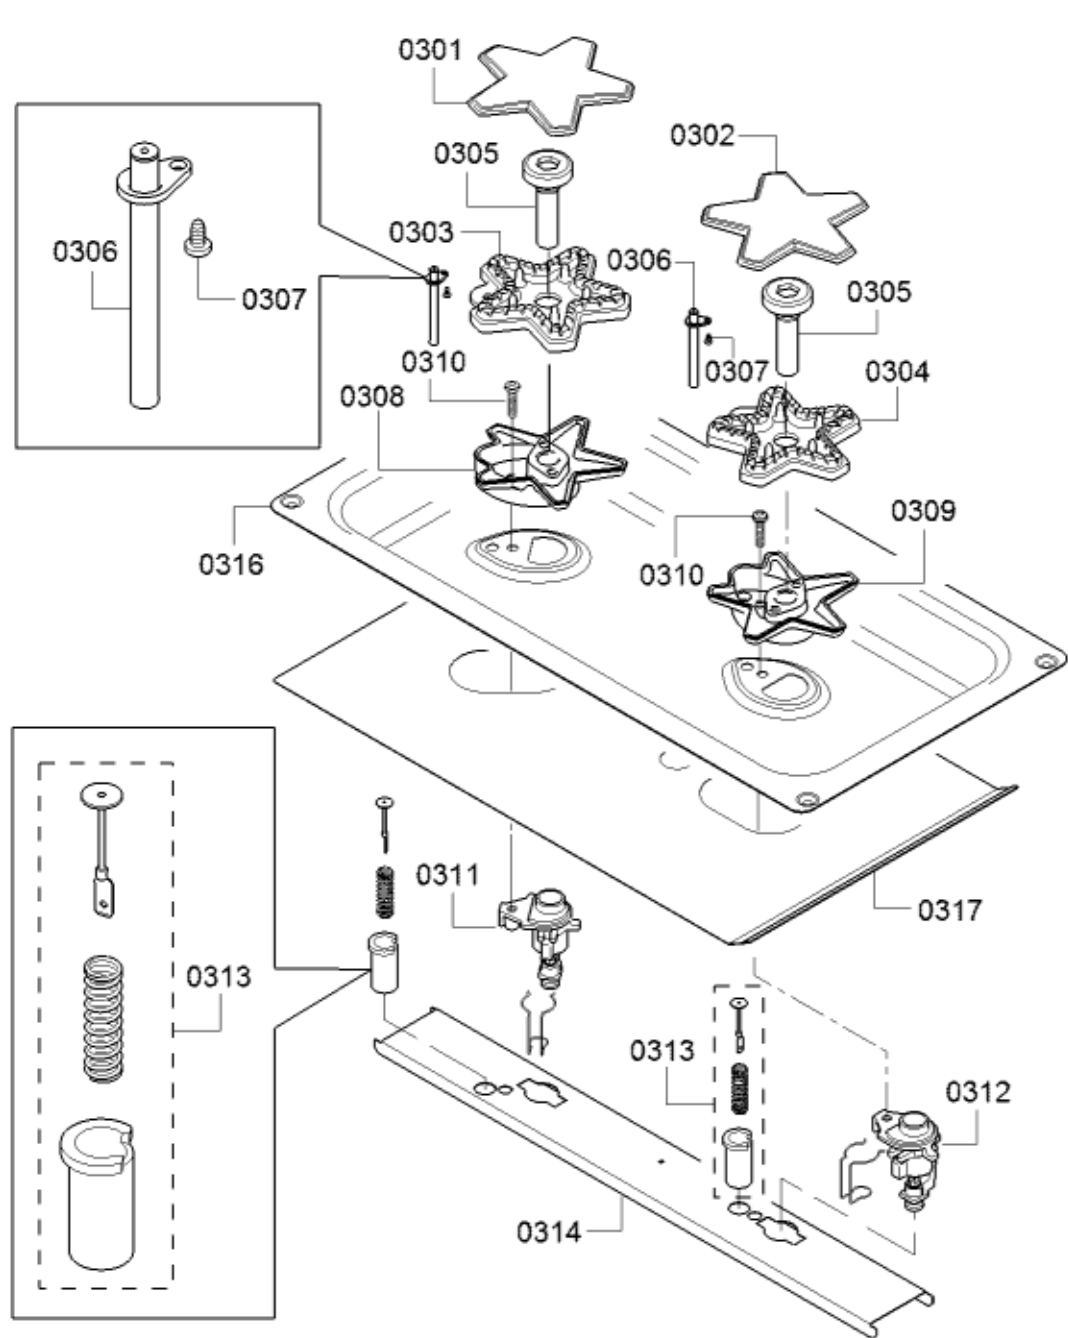

0199

Position ID	Part number.	Replaces:	Description
0101	00146134		Back wall panel
0102	20000262		Panel
0103	00649417	00752161	Cover
0104	20000263		Panel side
0105	20000264		Panel side
0106	00713338		Front panel
0107	00623741		Screw

Position ID	Part number.	Replaces:	Description
0201	12024418		Module-relay
0202	12024417		Module-relay
0203	10010206		Knob-selecting
0204	10010205		Encoder
0205	00609115		Switch
0206	11032495		Display module not programmed
0206	12028868		Display module programmed
0210	23000459		Support
0212	20000018		Panel-facia
0213	10008212		Screw
0214	10008201		Ring
0215	00418122		Ring
0217	10008199		Knob
0218	10008200		Knob
0219	10008225		Knob
0220	10010203		Knob
0221	10011797		Knob
0225	00617886		Display
0211	00623615		Nut
0224	10000773		Regulator-temperature

0396

Position ID	Part number.	Replaces:	Description
0301	10004490		Burner cap
0302	10004489		Burner cap
0303	10004493		Burner
0304	10004492		Burner
0305	10004495		Venturi nozzle
0306	10006471		Electrode
0307	10008211		Screw
0308	10004498		Burner housing
0309	10004497		Burner housing
0310	10004531		Screw
0311	10006793		Jet
0312	10006797		Jet
0313	12007259		Ignition device
0314	00701902		Rail
0316	11013687		Hob top
0317	10008221		Heat shield

Position ID	Part number.	Replaces:	Description
0401	11030914		Gas tap
0402	11030913		Gas tap
0405	11030916		Gas tap
0406	11030915		Gas tap
0410	00423093		Valve
0412	10003806		Valve
0413	10009155		Valve
0414	00420807		Screw
0415	00779007		Manifold
0416	00779008		Manifold
0417	10009569		Bracket
0422	10010270		Pipe connection piece
0423	11032798		Gas tap
0424	00754658		Regulator-pressure
0425	10010200		Adapter
0426	12028415		Gas tap
0427	10010197		Bracket