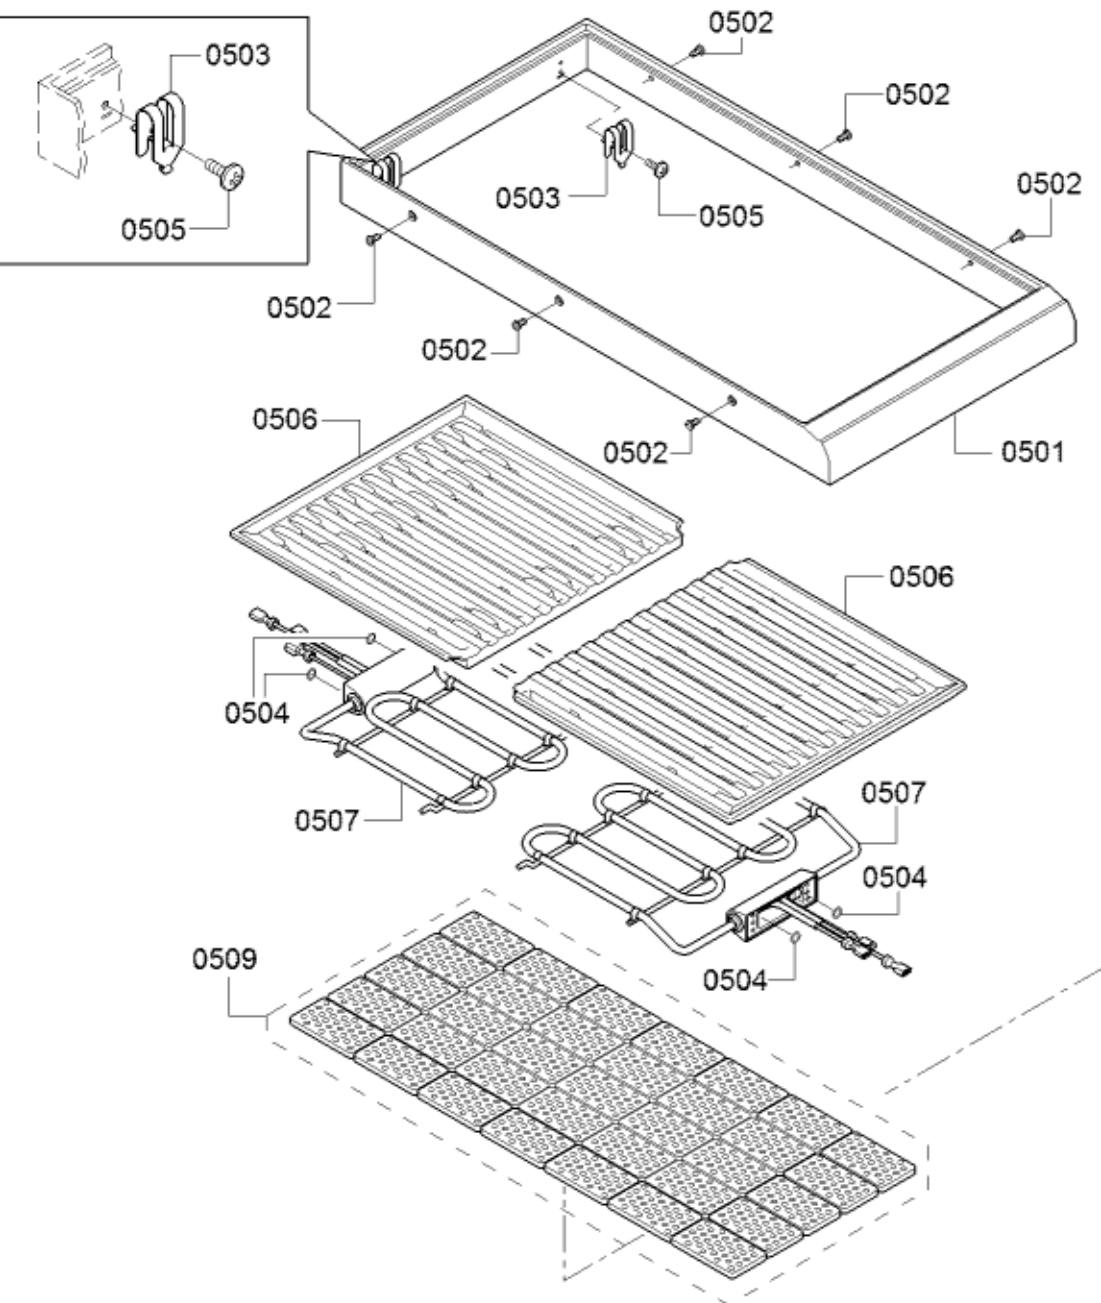

0199

Position ID	Part number.	Replaces:	Description
0101	00146134		Back wall panel
0102	20000262		Panel
0103	00649417	00752161	Cover
0104	20000263		Panel side
0105	20000264		Panel side
0106	00713338		Front panel
0107	00623741		Screw

Position ID	Part number.	Replaces:	Description
0201	12024418		Module-relay
0202	12024417		Module-relay
0203	10010206		Knob-selecting
0204	10010205		Encoder
0205	00609115		Switch
0206	11032495		Display module not programmed
0206	12028868		Display module programmed
0210	23000459		Support
0212	20000018		Panel-facia
0213	10008212		Screw
0214	10008201		Ring
0215	00418122		Ring
0217	10008199		Knob
0218	10008200		Knob
0219	10008225		Knob
0220	10010203		Knob
0221	10011797		Knob
0225	00617886		Display
0211	00623615		Nut
0224	10000773		Regulator-temperature

0396

Position ID	Part number.	Replaces:	Description
0301	10004490		Burner cap
0302	10004489		Burner cap
0303	10004493		Burner
0304	10004492		Burner
0305	10004495		Venturi nozzle
0306	10006471		Electrode
0307	10008211		Screw
0308	10004498		Burner housing
0309	10004497		Burner housing
0310	10004531		Screw
0311	10006793		Jet
0312	10006797		Jet
0313	12007259		Ignition device
0314	00701902		Rail
0316	11013687		Hob top
0317	10008221		Heat shield

Position ID	Part number.	Replaces:	Description
0401	11030914		Gas tap
0402	11030913		Gas tap
0405	11030916		Gas tap
0406	11030915		Gas tap
0410	00423093		Valve
0412	10003806		Valve
0413	10009155		Valve
0414	00420807		Screw
0415	00779007		Manifold
0416	00779008		Manifold
0417	10009569		Bracket
0422	10010270		Pipe connection piece
0423	11032798		Gas tap
0424	00754658		Regulator-pressure
0425	10010200		Adapter
0426	12028415		Gas tap
0427	10010197		Bracket