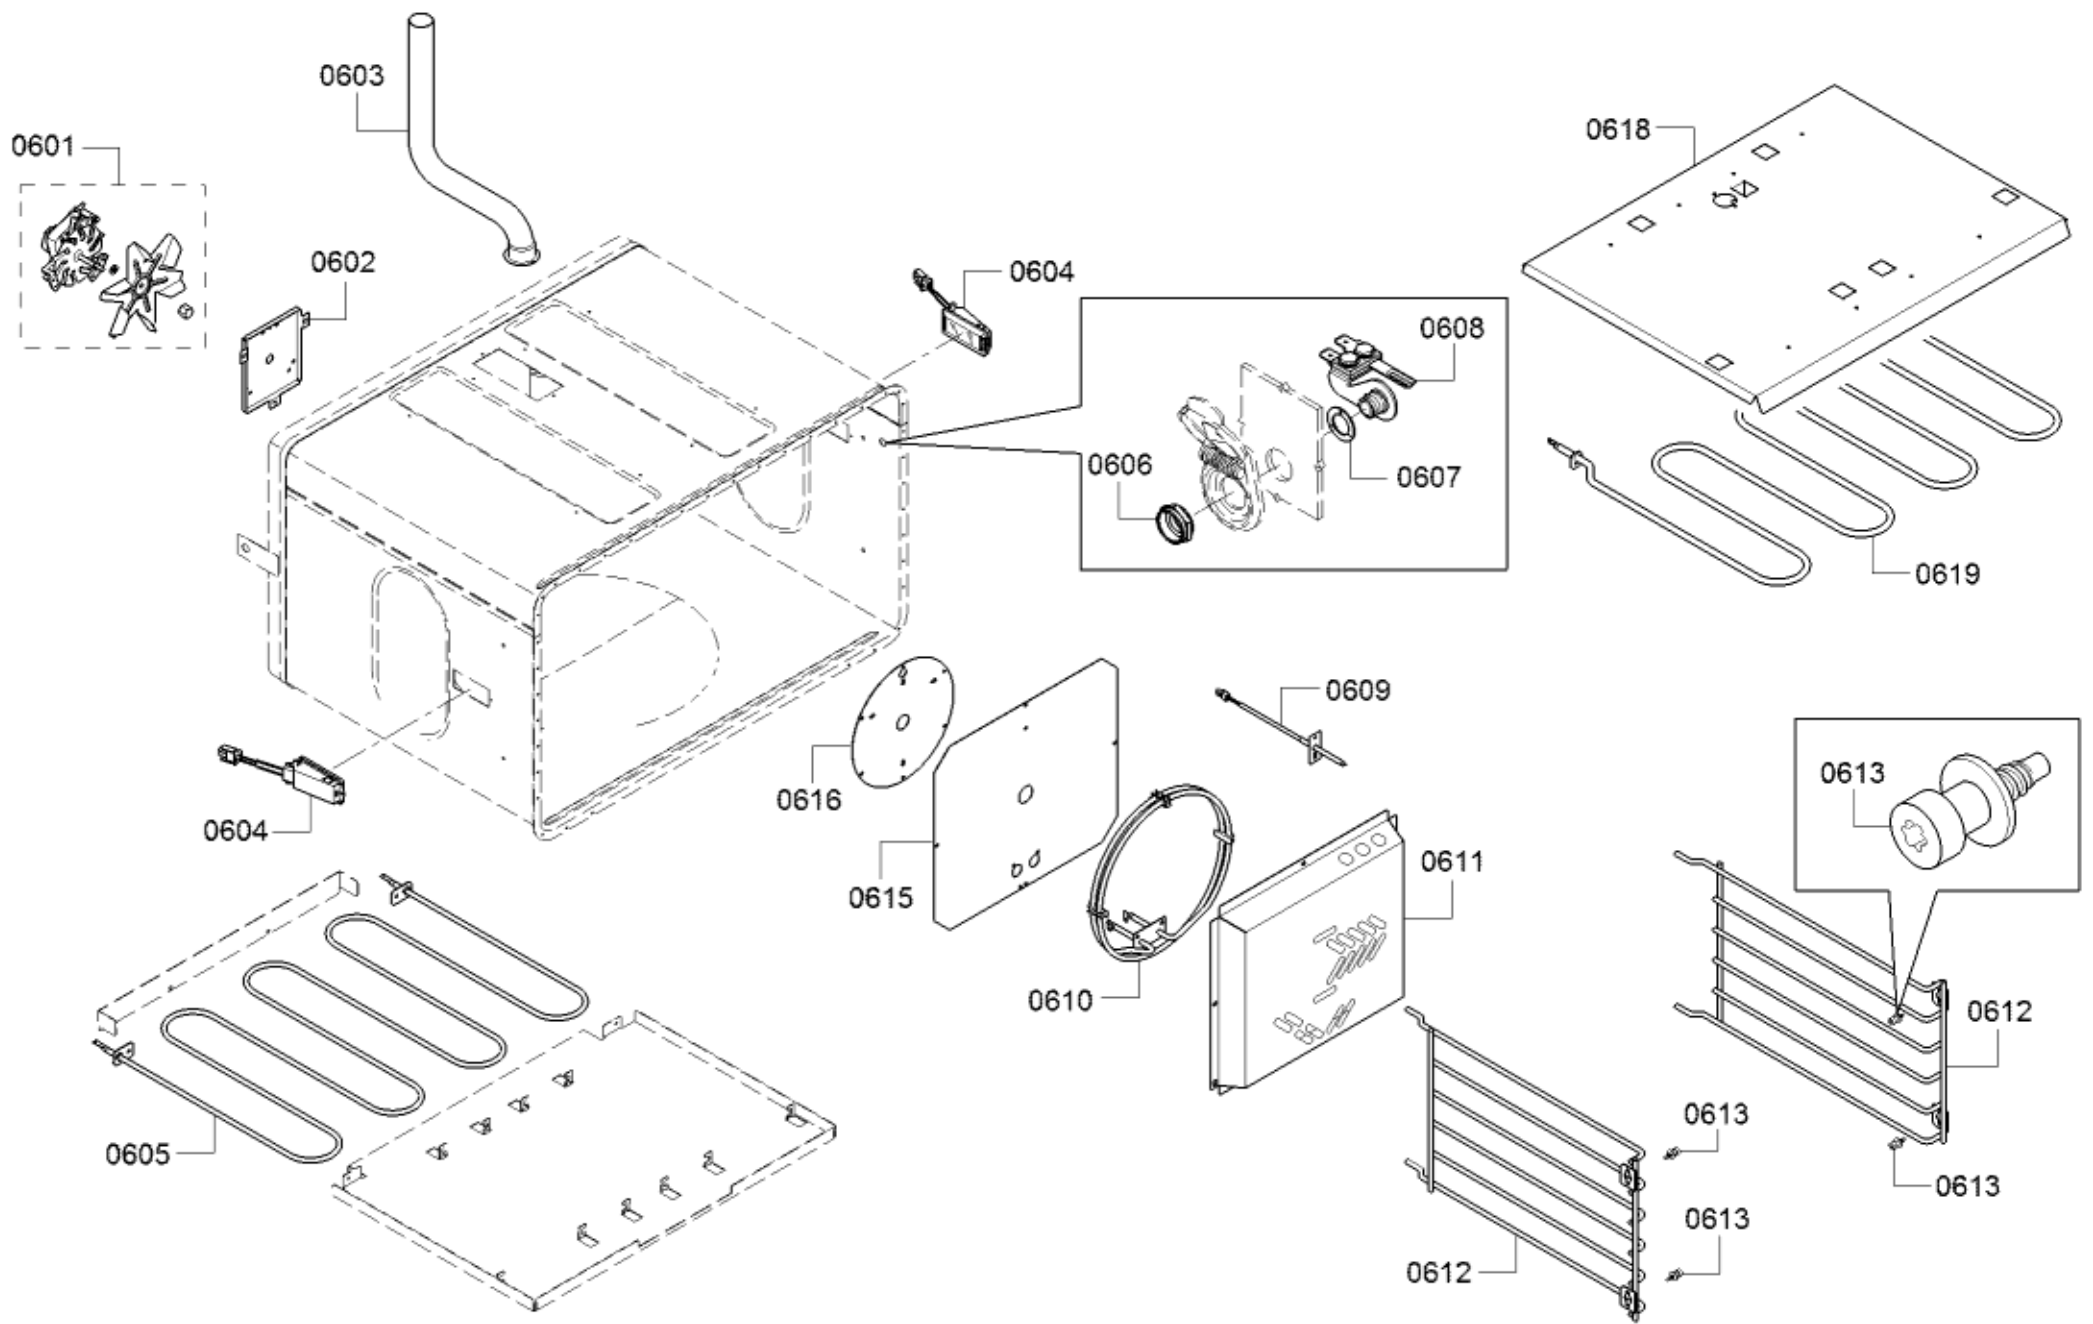

<b>Position ID</b>	<b>Part number.</b>	<b>Replaces:</b>	<b>Description</b>
0201	12024418		Module-relay
0202	12024417		Module-relay
0203	00617931		Display
0204	11032519		Bracket
0205	00609115		Switch
0206	11032495		Display module not programmed
0207	10010232		Encoder
0209	00687127		Light bar
0210	20000042	23000467	Support
0212	20000027		Panel-facia
0213	10008212		Screw
0214	10008201		Ring
0215	00418122		Ring
0216	10010231		Encoder
0217	10011598		Knob
0221	10010228		Ring
0222	10010230		Knob
8003	12025444		Nozzle set liquid gas
0218	10008199		Knob
0219	10008200		Knob
0206	12028841		Display module programmed
0211	00623615		Nut
0220	12034239		Display-temperature

<b>Position ID</b>	<b>Part number.</b>	<b>Replaces:</b>	<b>Description</b>
0904	00774617		36" Telescopic Rack
0905	11013689		Grill tray
0906	00484628	00449757	Tray for Broiler Pan
0907	10010207		Bracket
0908	12022200		Sensor
8003	12025444		Nozzle set liquid gas
0901	00145306		Grill grid
0902	00637940		Grate Foot Replacement Kit
0906	11032802		Handle-door

<b>Position ID</b>	<b>Part number.</b>	<b>Replaces:</b>	<b>Description</b>
0801	20000155		Door-outer
0802	20000156		Door-inner
8003	12025444		Nozzle set liquid gas
0805	10011397		Handle-cap shaped
0807	10011397		Handle-cap shaped
0808	10010271		Plate
0809	10010274		Screw
0810	10008228		Screw
0811	11032545		Hinge
0812	00618862		Screw
0803	10010275		Screw
0806	11032802		Handle-door

<b>Position ID</b>	<b>Part number.</b>	<b>Replaces:</b>	<b>Description</b>
0703	10011167		Limiter-temperature
0704	00628372		Terminal
0705	00651285		Latch
0706	00618400		Switch-door
0707	10001186		Plate
0712	12028141		Cover
0715	20000145		Seal-door
0730	00648862		Cable harness
8003	12025444		Nozzle set liquid gas
0708	12013593		Bolt
0714	00655554		Receiver
0709	10001351		Foot
0711	10014059		Cover
0702	10020212		Fan motor
0701	10020211		Fan motor