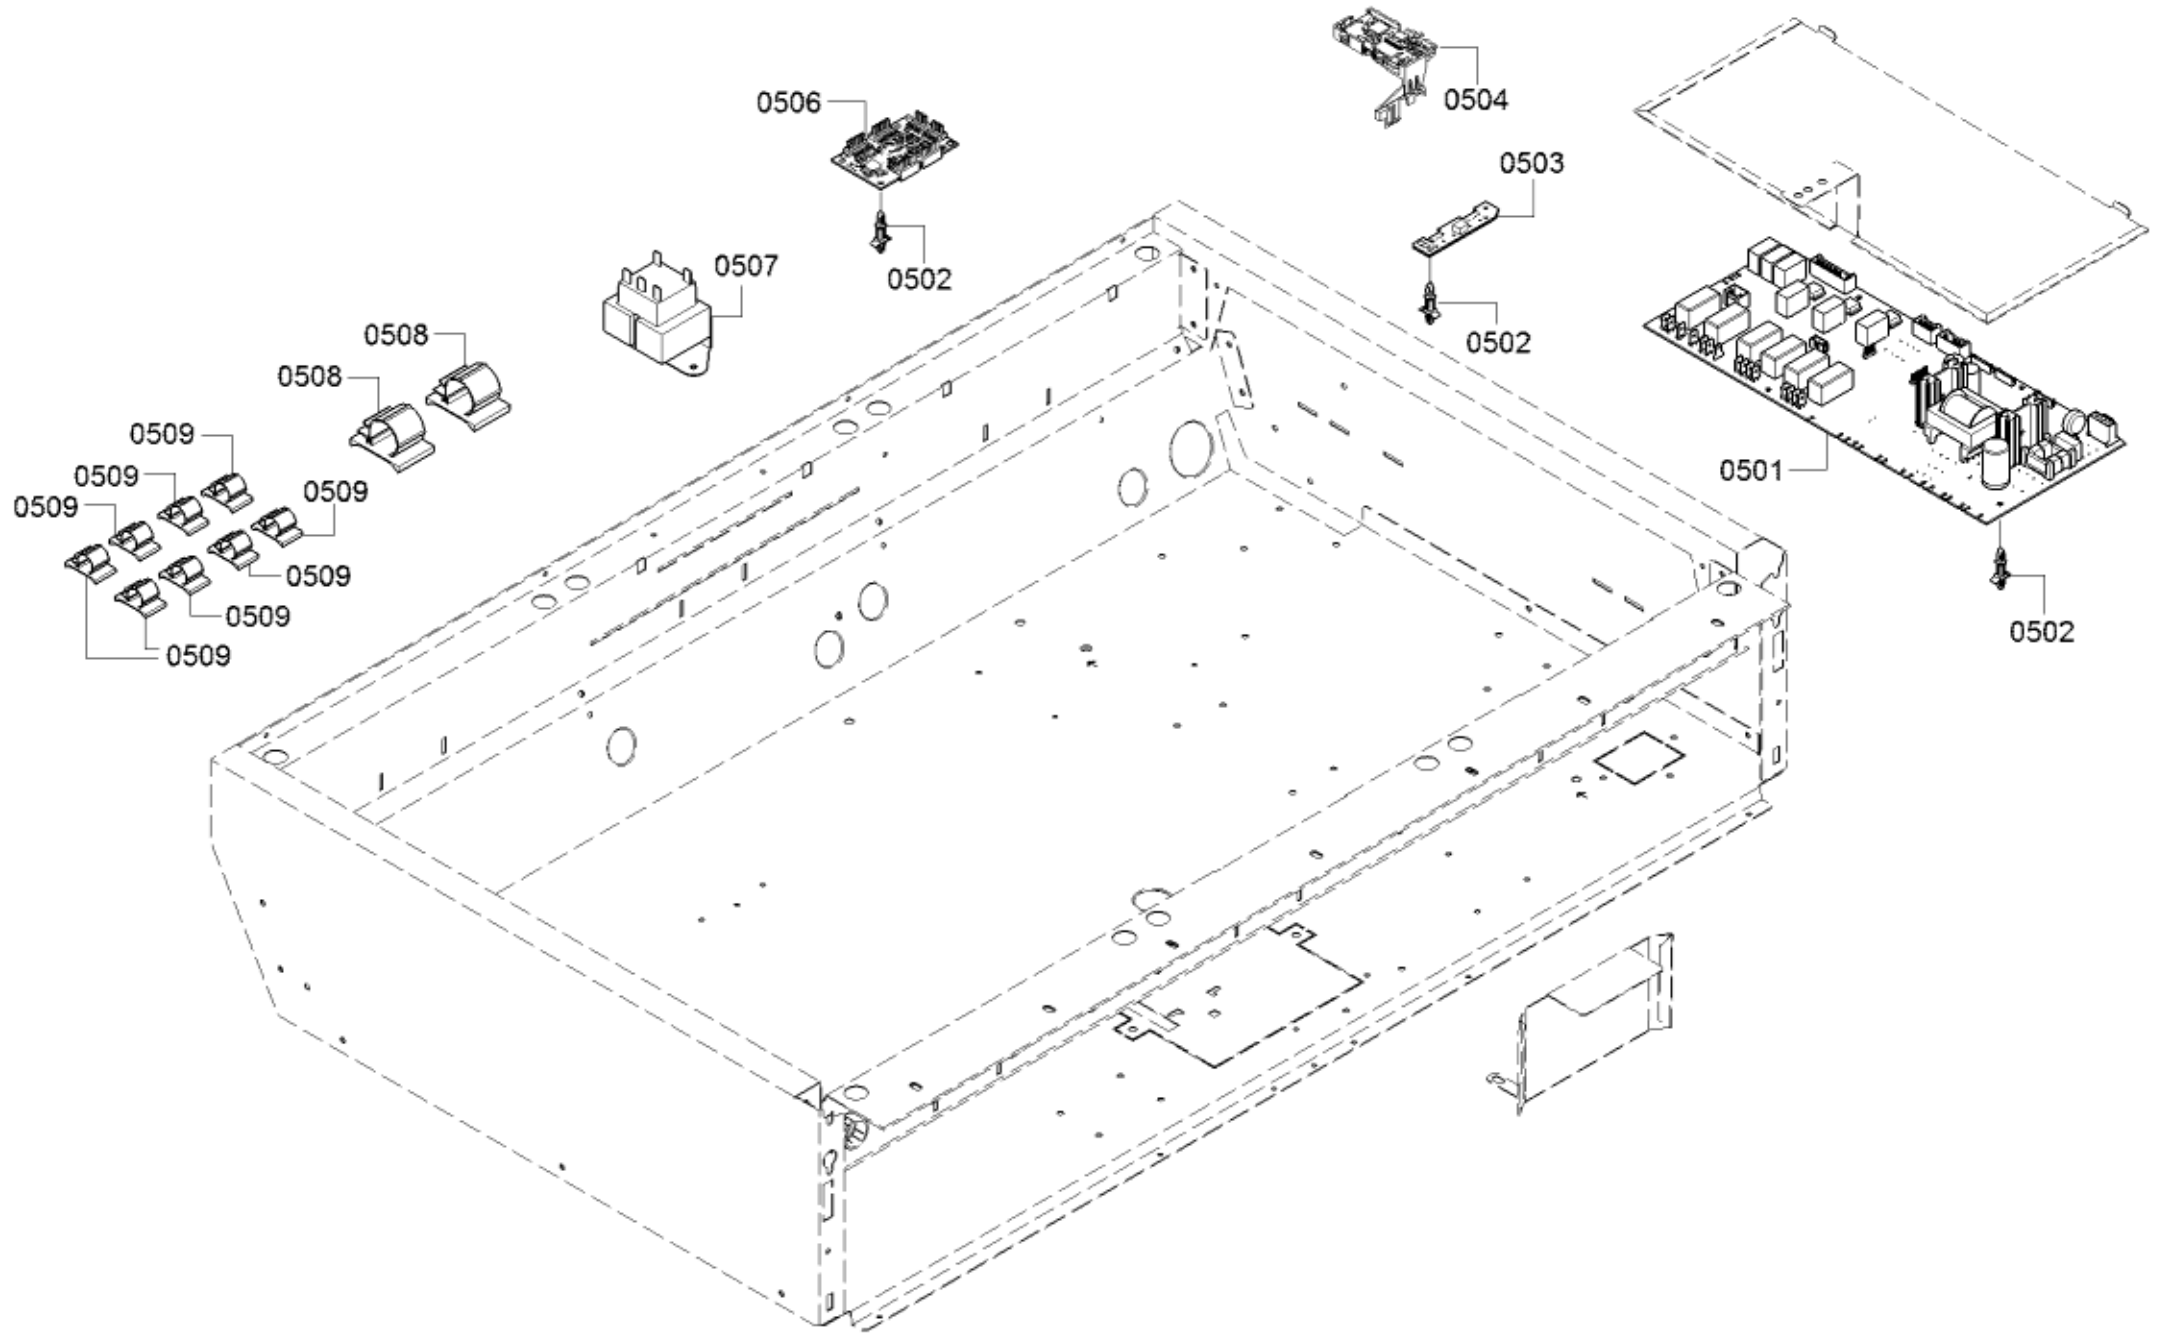

<b>Position ID</b>	<b>Part number.</b>	<b>Replaces:</b>	<b>Description</b>
0301	10004490		Burner cap
0302	10004489		Burner cap
0303	10004493		Burner
0304	10004492		Burner
0305	10004495		Venturi nozzle
0306	10006471		Electrode
0308	10004498		Burner housing
0309	10004497		Burner housing
0311	10006793		Jet
0312	10006797		Jet
0313	12007259		Ignition device
0315	00687135		Tray
0316	12024444		Heat shield
0317	10006795		Jet
8003	12025444		Nozzle set liquid gas
0307	10008211		Screw
0310	10004531		Screw
0314	00701902		Rail

<b>Position ID</b>	<b>Part number.</b>	<b>Replaces:</b>	<b>Description</b>
0501	11032521		Control module programmed
0501	12025831		Control module not programmed
0502	00418283		Support
0503	12028138		Limiter-temperature
0506	10005470		Control module
0507	00489194		Transformer
0509	10010202		Clip
0510	10008207		Ignition cable
0511	12024415		Ignition cable
0512	12026846		Cable harness
0513	11032863		Gas tap
0514	12024414		Cable harness
0515	12026845		Cable harness
0516	12028077		Cable harness set
0517	12026925		Cable harness
0520	11032800		Cable harness
0521	12028509		Cable harness
0522	12024436		Cable harness
0523	11032801		Cable harness
0523	12028082		Cable harness
0524	12028086		Adapter
8003	12025444		Nozzle set liquid gas
0508	10008933		Clip
0504	12031987		Connectivity module

<b>Position ID</b>	<b>Part number.</b>	<b>Replaces:</b>	<b>Description</b>
0201	12024418		Module-relay
0202	12024417		Module-relay
0203	00617931		Display
0204	11032519		Bracket
0205	00609115		Switch
0206	11032495		Display module not programmed
0207	10010232		Encoder
0209	00687127		Light bar
0210	20000042	23000467	Support
0212	20000027		Panel-facia
0213	10008212		Screw
0214	10008201		Ring
0215	00418122		Ring
0216	10010231		Encoder
0217	10011598		Knob
0221	10010228		Ring
0222	10010230		Knob
8003	12025444		Nozzle set liquid gas
0218	10008199		Knob
0219	10008200		Knob
0206	12028841		Display module programmed
0211	00623615		Nut
0220	12034239		Display-temperature