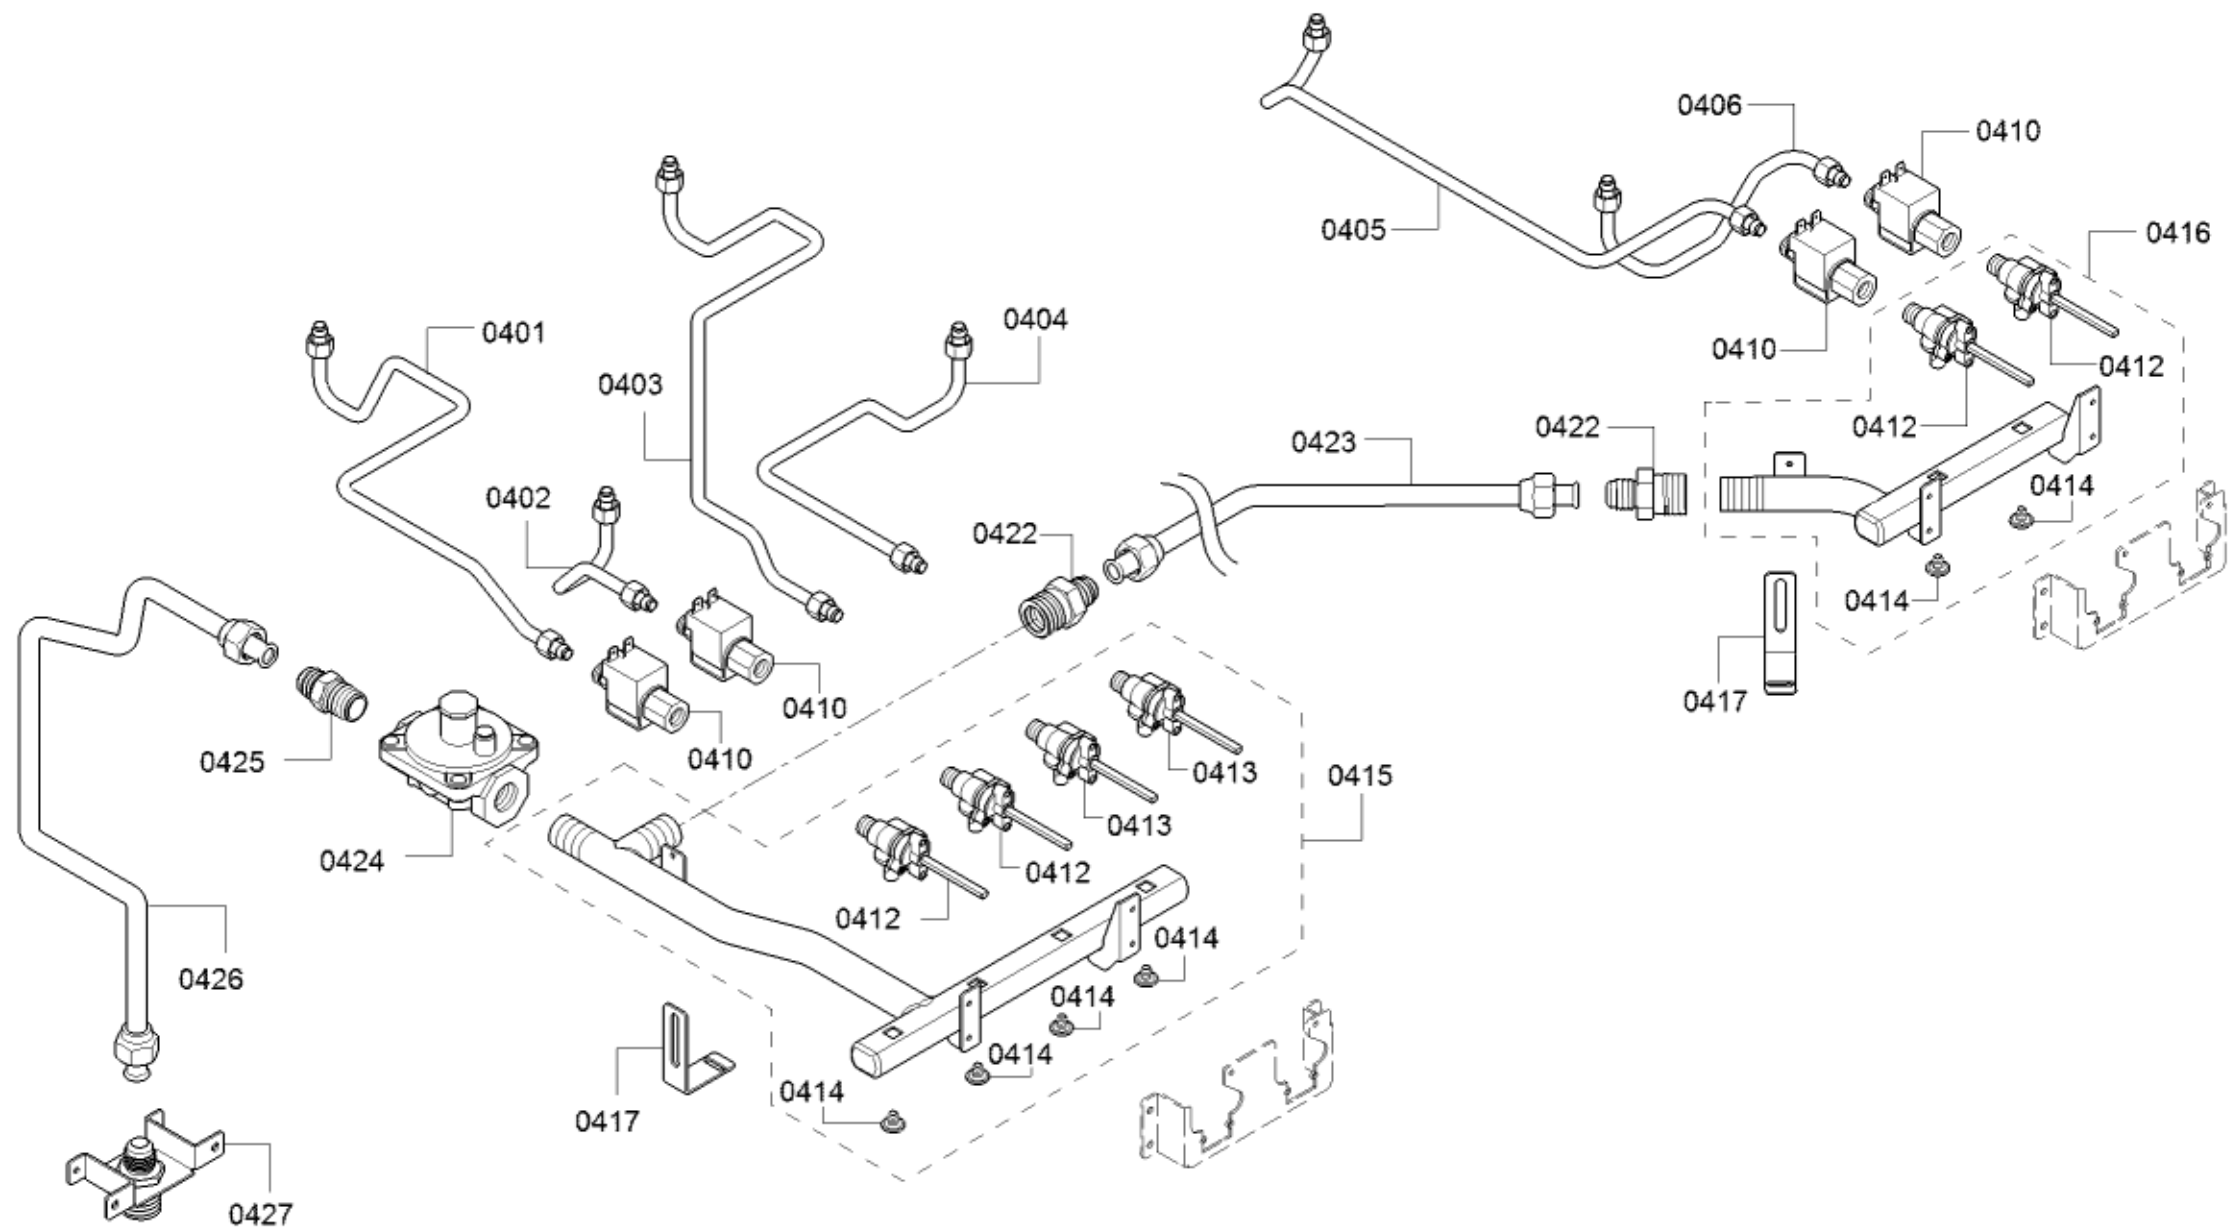

<b>Position ID</b>	<b>Part number.</b>	<b>Replaces:</b>	<b>Description</b>
0801	20000155		Door-outer
0802	20000156		Door-inner
8003	12025444		Nozzle set liquid gas
0805	10011397		Handle-cap shaped
0807	10011397		Handle-cap shaped
0808	10010271		Plate
0809	10010274		Screw
0810	10008228		Screw
0811	11032545		Hinge
0812	00618862		Screw
0803	10010275		Screw
0806	11032802		Handle-door

<b>Position ID</b>	<b>Part number.</b>	<b>Replaces:</b>	<b>Description</b>
0703	10011167		Limiter-temperature
0704	00628372		Terminal
0705	00651285		Latch
0706	00618400		Switch-door
0707	10001186		Plate
0712	12028141		Cover
0715	20000145		Seal-door
0730	00648862		Cable harness
8003	12025444		Nozzle set liquid gas
0708	12013593		Bolt
0714	00655554		Receiver
0709	10001351		Foot
0711	10014059		Cover
0702	10020212		Fan motor
0701	10020211		Fan motor

<b>Position ID</b>	<b>Part number.</b>	<b>Replaces:</b>	<b>Description</b>
0403	11032863		Gas tap
0404	11032862		Gas tap
0405	11032440		Gas tap
0406	11032441		Gas tap
0410	00423093		Valve
0412	10003806		Valve
0413	10009155		Valve
0414	00420807		Screw
0415	20000265		Manifold
0416	20000140		Manifold
0417	10009569		Bracket
0422	10010270		Pipe connection piece
0423	11032864		Gas tap
0424	00754658		Regulator-pressure
0425	10010200		Adapter
0426	11032865		Gas tap
0427	10011592		Extension for inlet
8003	12025444		Nozzle set liquid gas
0401	11032438		Gas tap
0402	11032439		Gas tap