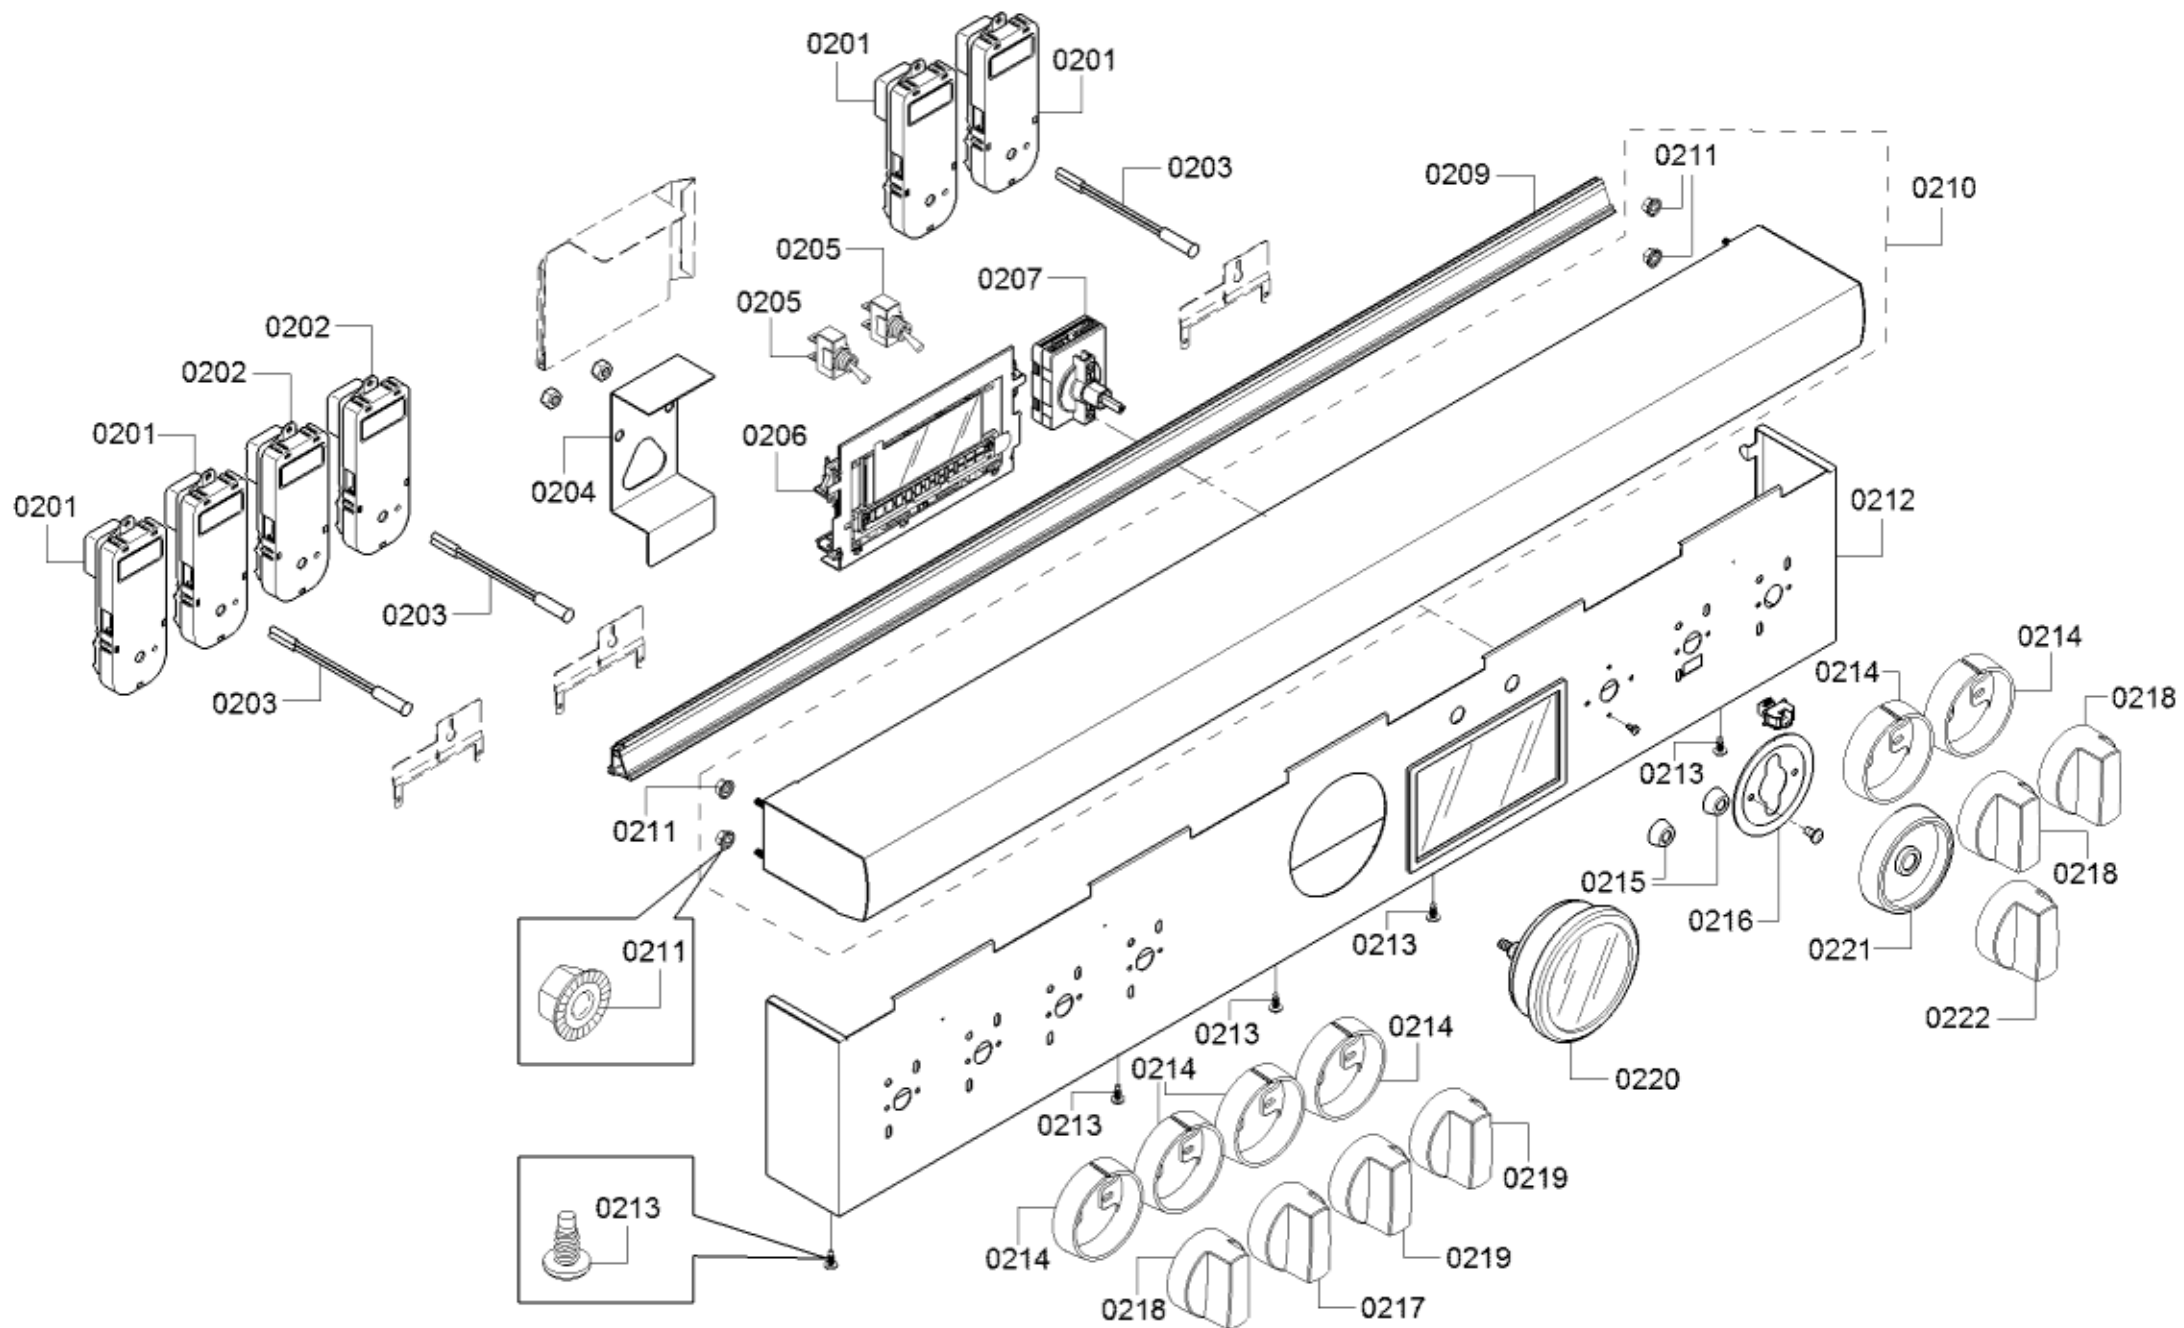

<b>Position ID</b>	<b>Part number.</b>	<b>Replaces:</b>	<b>Description</b>
0301	10004490		Burner cap
0302	10004489		Burner cap
0303	10004493		Burner
0304	10004492		Burner
0305	10004495		Venturi nozzle
0306	10006471		Electrode
0308	10004498		Burner housing
0309	10004497		Burner housing
0311	10006793		Jet
0312	10006797		Jet
0313	12007259		Ignition device
0315	00687135		Tray
0316	12024444		Heat shield
0317	10006795		Jet
8003	12025444		Nozzle set liquid gas
0307	10008211		Screw
0310	10004531		Screw
0314	00701902		Rail

<b>Position ID</b>	<b>Part number.</b>	<b>Replaces:</b>	<b>Description</b>
0501	11032521		Control module programmed
0501	12025831		Control module not programmed
0502	00418283		Support
0503	12028138		Limiter-temperature
0506	10005470		Control module
0507	00489194		Transformer
0509	10010202		Clip
0510	10008207		Ignition cable
0511	12024415		Ignition cable
0512	12026846		Cable harness
0513	11032863		Gas tap
0514	12024414		Cable harness
0515	12026845		Cable harness
0516	12028077		Cable harness set
0517	12026925		Cable harness
0520	11032800		Cable harness
0521	12028509		Cable harness
0522	12024436		Cable harness
0523	11032801		Cable harness
0523	12028082		Cable harness
0524	12028086		Adapter
8003	12025444		Nozzle set liquid gas
0508	10008933		Clip
0504	12031987		Connectivity module

<b>Position ID</b>	<b>Part number.</b>	<b>Replaces:</b>	<b>Description</b>
0201	12024418		Module-relay
0202	12024417		Module-relay
0203	00617931		Display
0204	11032519		Bracket
0205	00609115		Switch
0206	11032495		Display module not programmed
0207	10010232		Encoder
0209	00687127		Light bar
0210	20000042	23000467	Support
0212	20000027		Panel-facia
0213	10008212		Screw
0214	10008201		Ring
0215	00418122		Ring
0216	10010231		Encoder
0217	10011598		Knob
0221	10010228		Ring
0222	10010230		Knob
8003	12025444		Nozzle set liquid gas
0218	10008199		Knob
0219	10008200		Knob
0206	12028841		Display module programmed
0211	00623615		Nut
0220	12034239		Display-temperature