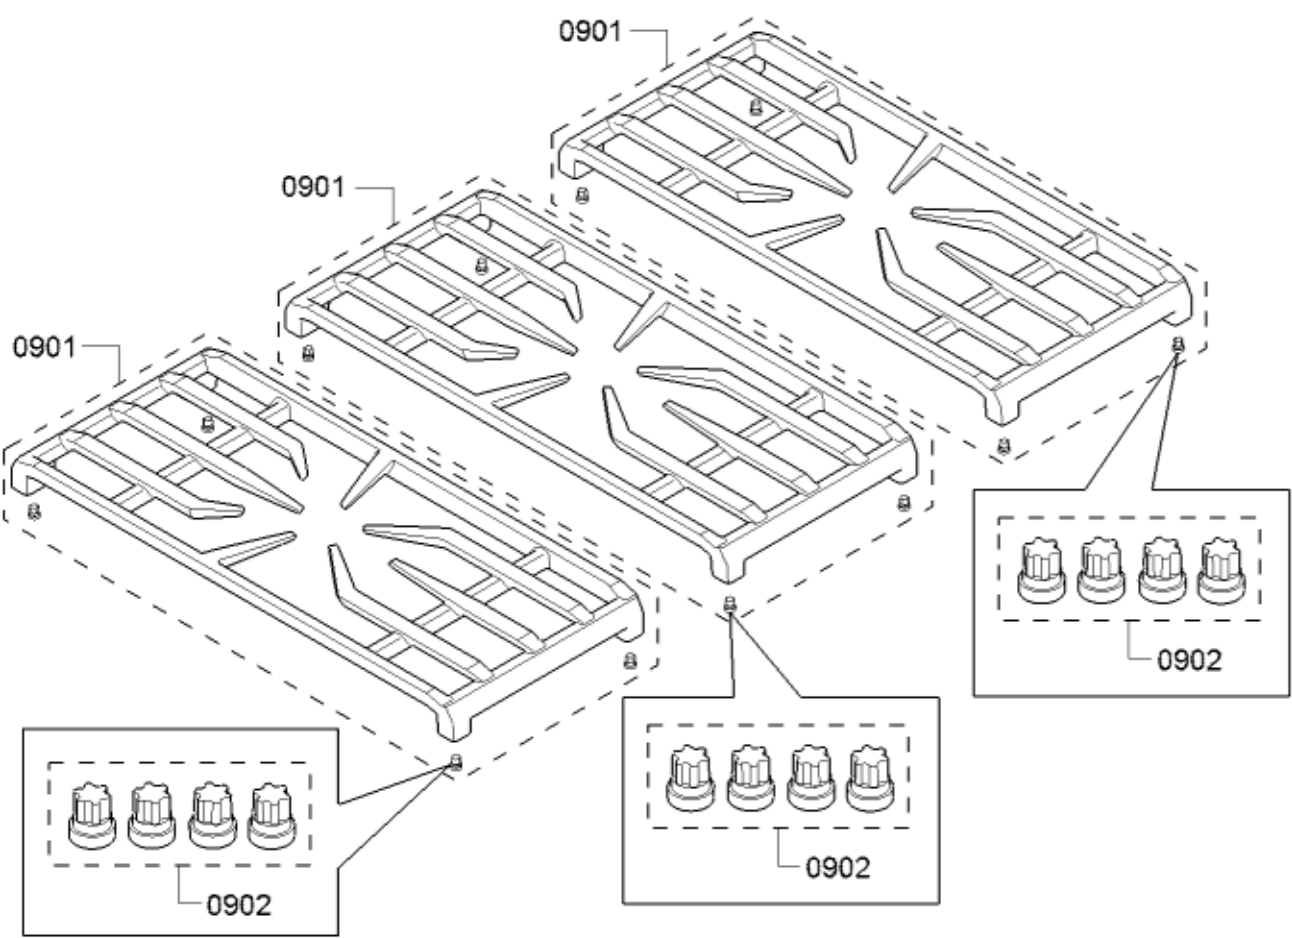

<b>Position ID</b>	<b>Part number.</b>	<b>Replaces:</b>	<b>Description</b>
0301	10004490		Burner cap
0302	10004489		Burner cap
0303	10004493		Burner
0304	10004492		Burner
0305	10004495		Venturi nozzle
0306	10006471		Electrode
0308	10004498		Burner housing
0309	10004497		Burner housing
0311	10006793		Jet
0312	10006797		Jet
0313	12007259		Ignition device
0315	00687135		Tray
0316	12024444		Heat shield
0317	10006795		Jet
8003	12025444		Nozzle set liquid gas
0307	10008211		Screw
0310	10004531		Screw
0314	00701902		Rail

<b>Position ID</b>	<b>Part number.</b>	<b>Replaces:</b>	<b>Description</b>
0501	11032521		Control module programmed
0501	12025831		Control module not programmed
0502	00418283		Support
0503	12028138		Limiter-temperature
0506	10005470		Control module
0507	00489194		Transformer
0509	10010202		Clip
0510	10008207		Ignition cable
0511	12024415		Ignition cable
0512	12026846		Cable harness
0513	11032863		Gas tap
0514	12024414		Cable harness
0515	12026845		Cable harness
0516	12028077		Cable harness set
0517	12026925		Cable harness
0520	11032800		Cable harness
0521	12028509		Cable harness
0522	12024436		Cable harness
0523	11032801		Cable harness
0523	12028082		Cable harness
0524	12028086		Adapter
8003	12025444		Nozzle set liquid gas
0508	10008933		Clip
0504	12031987		Connectivity module

<b>Position ID</b>	<b>Part number.</b>	<b>Replaces:</b>	<b>Description</b>
0201	12024418		Module-relay
0202	12024417		Module-relay
0203	00617931		Display
0204	11032519		Bracket
0205	00609115		Switch
0206	11032495		Display module not programmed
0207	10010232		Encoder
0209	00687127		Light bar
0210	20000042	23000467	Support
0212	20000027		Panel-facia
0213	10008212		Screw
0214	10008201		Ring
0215	00418122		Ring
0216	10010231		Encoder
0217	10011598		Knob
0221	10010228		Ring
0222	10010230		Knob
8003	12025444		Nozzle set liquid gas
0218	10008199		Knob
0219	10008200		Knob
0206	12028841		Display module programmed
0211	00623615		Nut
0220	12034239		Display-temperature