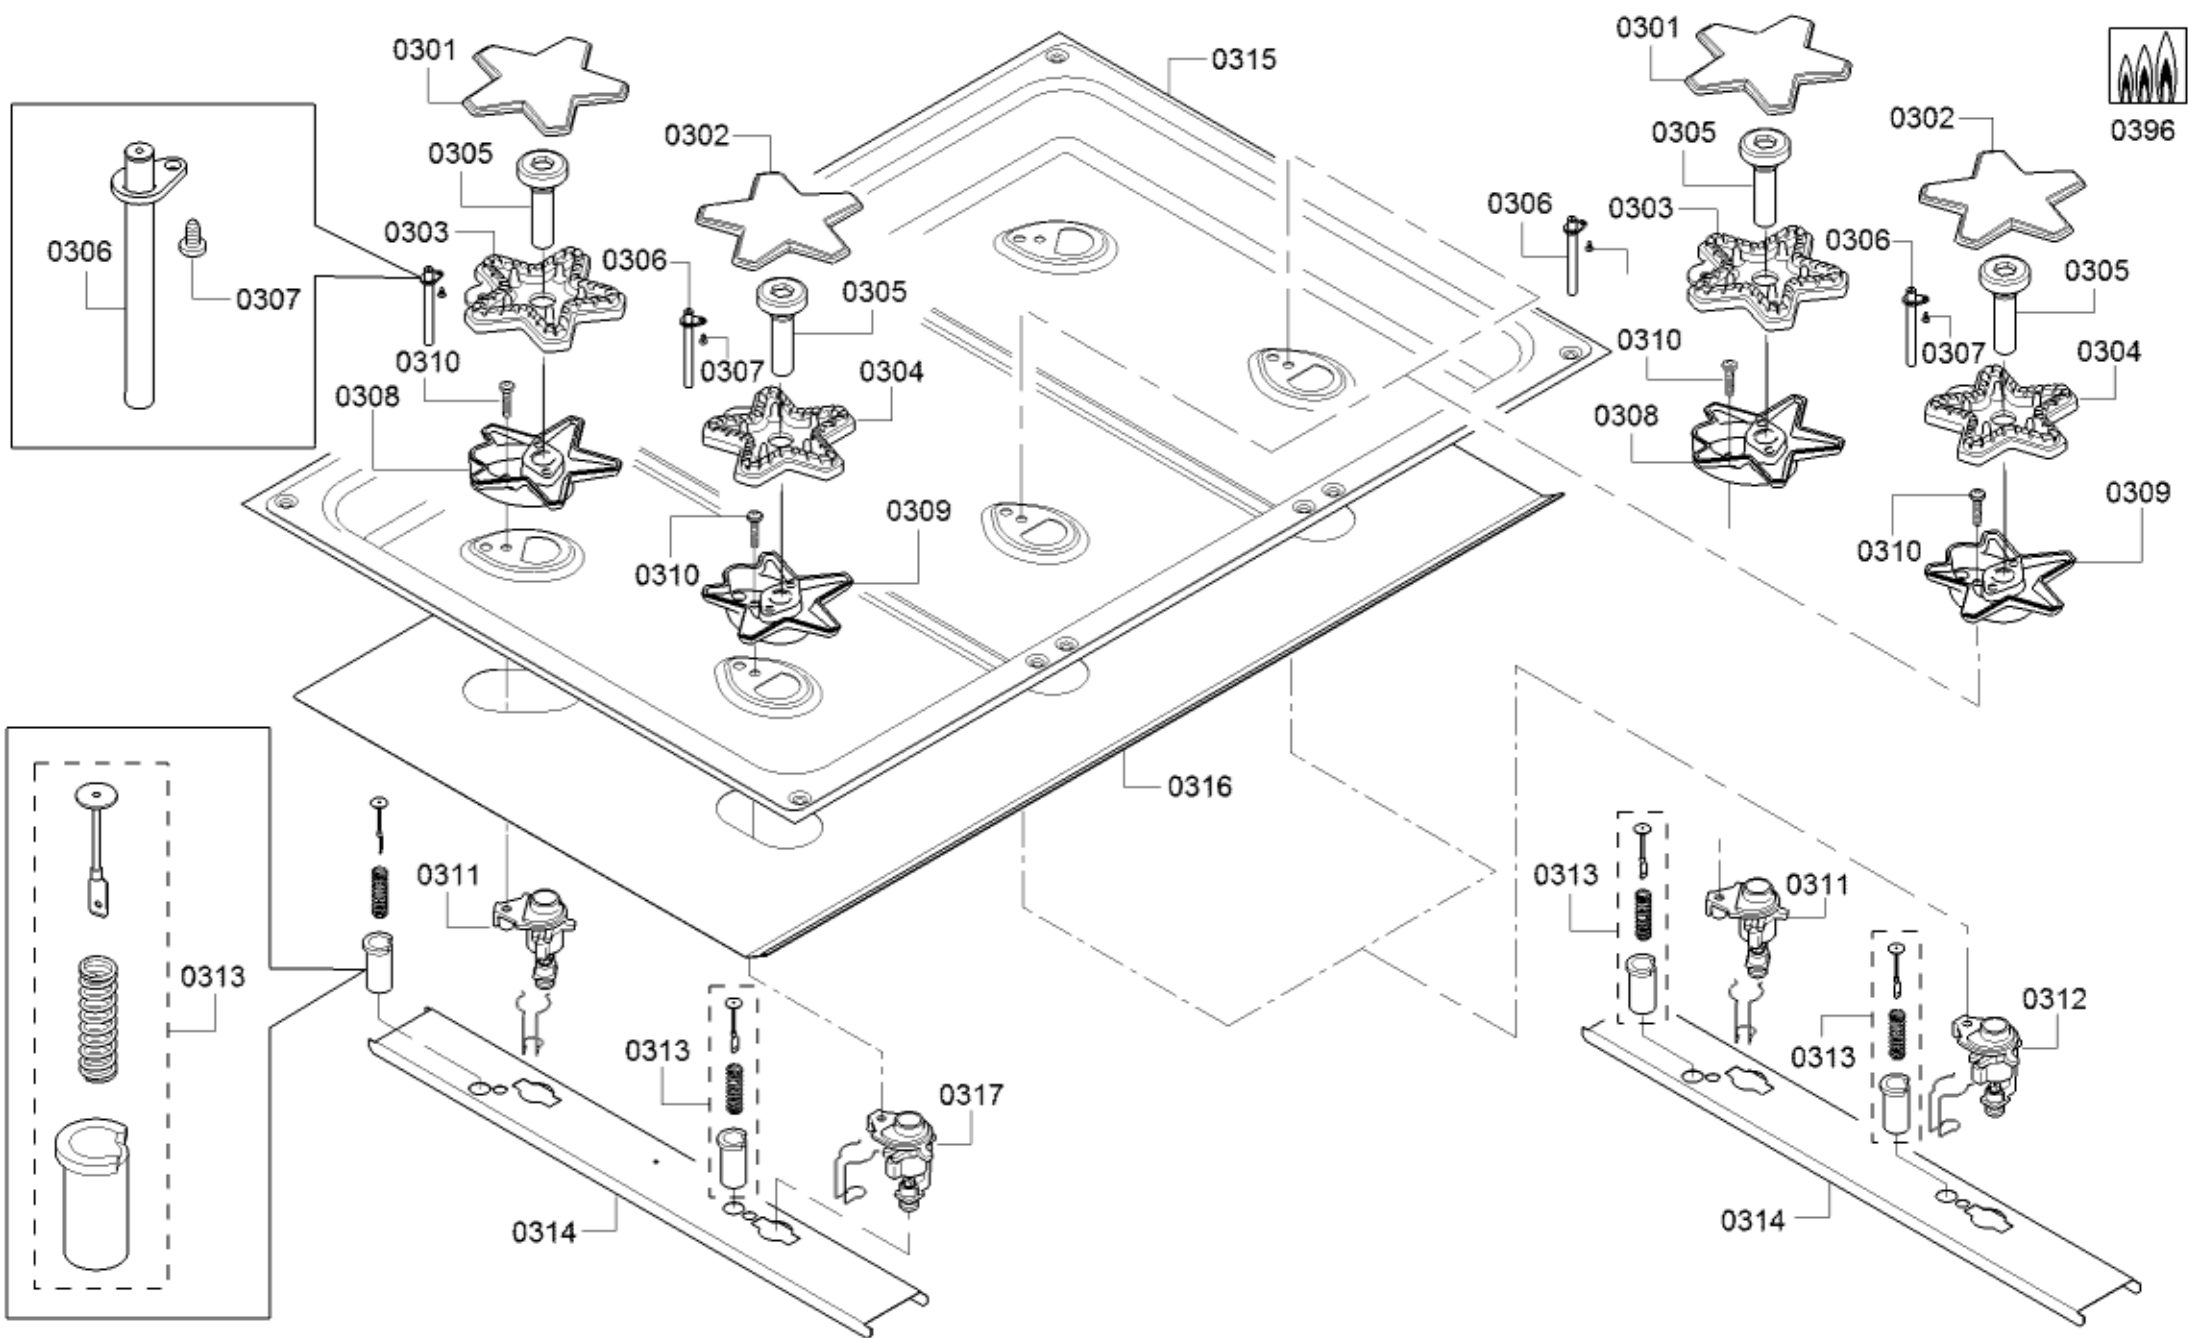

<b>Position ID</b>	<b>Part number.</b>	<b>Replaces:</b>	<b>Description</b>
0501	11032521		Control module programmed
0501	12032176	12034869	Control module not programmed
0502	00418283		Support
0503	12028138		Limiter-temperature
0504	12031987		Connectivity module
0506	10005470		Control module
0507	00489194		Transformer
0508	10008933		Clip
0509	10010202		Clip
0510	10008207		Ignition cable
0511	12024415		Ignition cable
0512	12026846		Cable harness
0513	11032863		Gas tap
0514	12024414		Cable harness
0515	12026845		Cable harness
0516	12028077		Cable harness set
0517	12026925		Cable harness
0520	11032800		Cable harness
0521	12028509		Cable harness
0522	12024436		Cable harness
0523	11032801		Cable harness
0523	12028082		Cable harness
0524	12028086		Adapter
8003	12025444		Nozzle set liquid gas

<b>Position ID</b>	<b>Part number.</b>	<b>Replaces:</b>	<b>Description</b>
0401	11032438		Gas tap
0402	11032439		Gas tap
0403	11032863		Gas tap
0404	11032862		Gas tap
0405	11032440		Gas tap
0406	11032441		Gas tap
0410	00423093		Valve
0412	10003806		Valve
0413	10009155		Valve
0414	00420807		Screw
0415	20000265		Manifold
0416	20000140		Manifold
0417	10009569		Bracket
0422	10010270		Pipe connection piece
0423	11032864		Gas tap
0424	00754658		Regulator-pressure
0425	10010200		Adapter
0426	11032865		Gas tap
0427	10011592		Extension for inlet
8003	12025444		Nozzle set liquid gas

<b>Position ID</b>	<b>Part number.</b>	<b>Replaces:</b>	<b>Description</b>
0703	10011167		Limiter-temperature
0704	00628372		Terminal
0705	00651285		Latch
0706	00618400		Switch-door
0707	10001186		Plate
0708	12013593		Bolt
0709	10001351		Foot
0710	12032338		Cover
0711	12032339		Cover
0712	12028141		Cover
0714	00655554		Receiver
0715	20000145		Seal-door
0730	00648862		Cable harness
8003	12025444		Nozzle set liquid gas
0702	10020212		Fan motor
0701	10020211		Fan motor