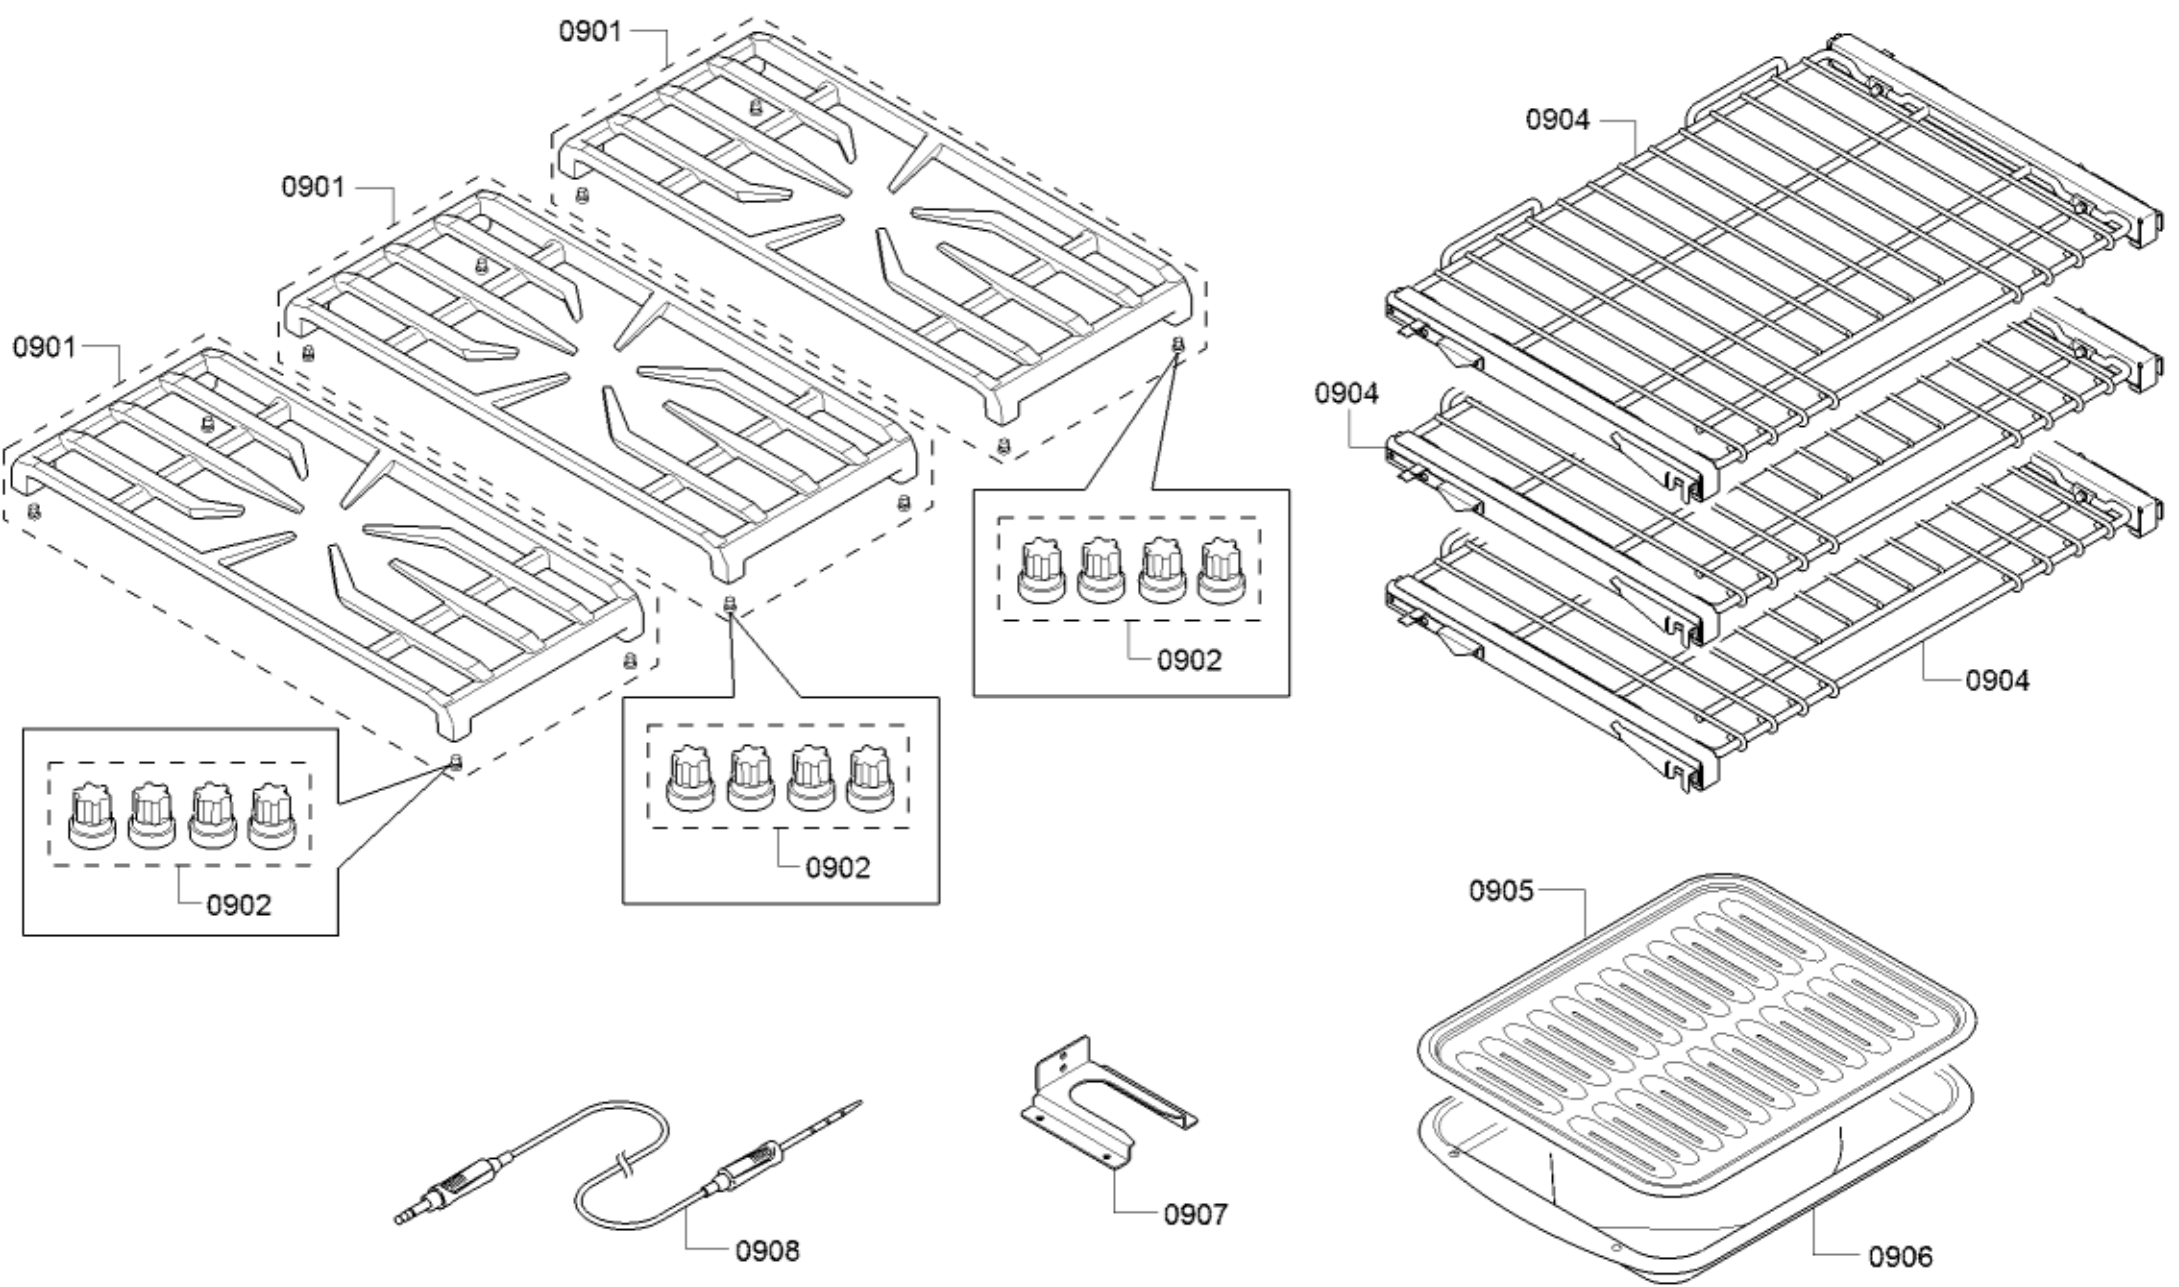

<b>Position ID</b>	<b>Part number.</b>	<b>Replaces:</b>	<b>Description</b>
0501	11032521		Control module programmed
0501	12032176	12034869	Control module not programmed
0502	00418283		Support
0503	12028138		Limiter-temperature
0504	12031987		Connectivity module
0506	10005470		Control module
0507	00489194		Transformer
0508	10008933		Clip
0509	10010202		Clip
0510	10008207		Ignition cable
0511	12024415		Ignition cable
0512	12026846		Cable harness
0513	11032863		Gas tap
0514	12024414		Cable harness
0515	12026845		Cable harness
0516	12028077		Cable harness set
0517	12026925		Cable harness
0520	11032800		Cable harness
0521	12028509		Cable harness
0522	12024436		Cable harness
0523	11032801		Cable harness
0523	12028082		Cable harness
0524	12028086		Adapter
8003	12025444		Nozzle set liquid gas

0199

<b>Position ID</b>	<b>Part number.</b>	<b>Replaces:</b>	<b>Description</b>
0101	00146136		Back wall panel
0102	20000092		Door-inner
0103	00649417	00752161	Cover
0104	23000263		Panel side
0105	23000264		Panel side
0106	10013545		Latch
0107	00619081		Connection piece
0108	20000278		Panel
8003	12025444		Nozzle set liquid gas

<b>Position ID</b>	<b>Part number.</b>	<b>Replaces:</b>	<b>Description</b>
0401	11032438		Gas tap
0402	11032439		Gas tap
0403	11032863		Gas tap
0404	11032862		Gas tap
0405	11032440		Gas tap
0406	11032441		Gas tap
0410	00423093		Valve
0412	10003806		Valve
0413	10009155		Valve
0414	00420807		Screw
0415	20000265		Manifold
0416	20000140		Manifold
0417	10009569		Bracket
0422	10010270		Pipe connection piece
0423	11032864		Gas tap
0424	00754658		Regulator-pressure
0425	10010200		Adapter
0426	11032865		Gas tap
0427	10011592		Extension for inlet
8003	12025444		Nozzle set liquid gas