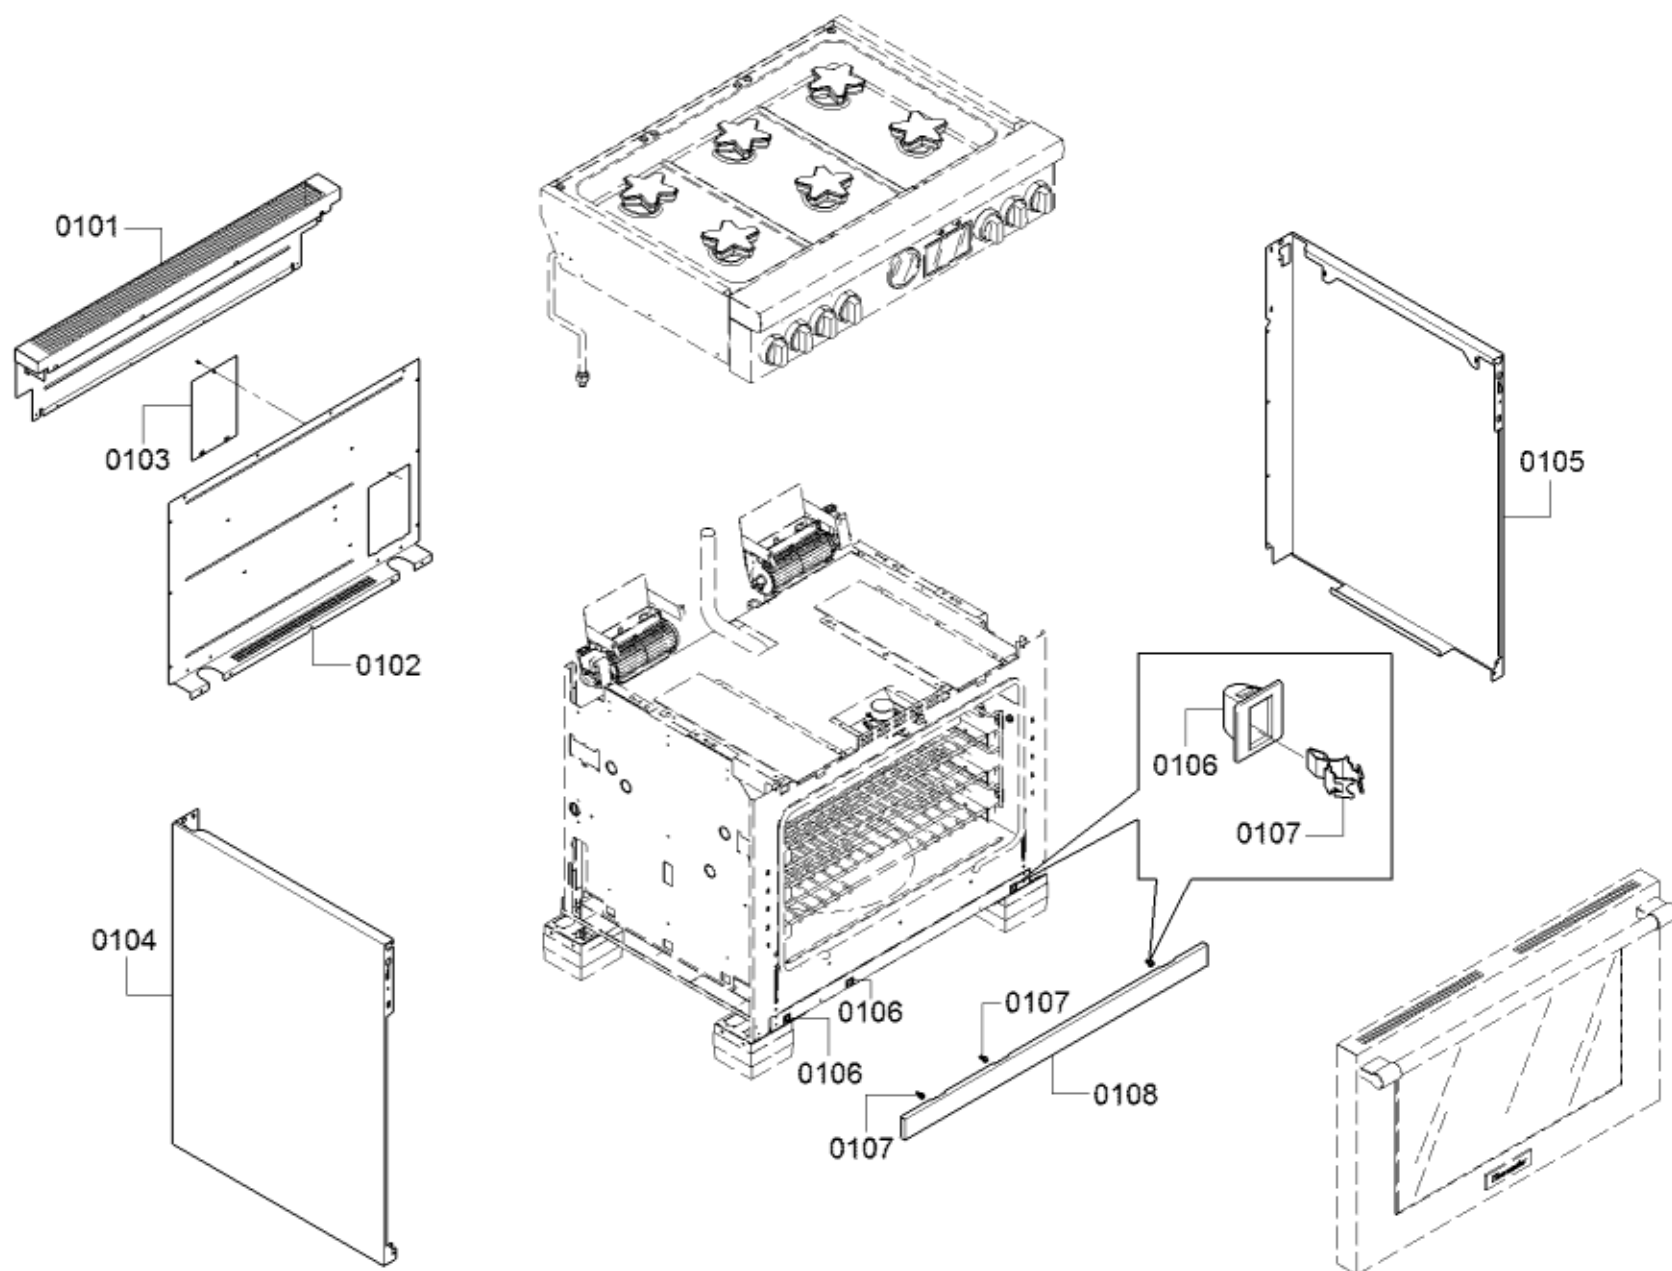

<b>Position ID</b>	<b>Part number.</b>	<b>Replaces:</b>	<b>Description</b>
0601	00497756		Motor
0602	00489178		Bracket
0603	00494383		Pipe connection piece
0604	10007424		Lamp
0605	00709468		Heating element
0606	10010225		Nut
0607	10010208		Washer
0608	10008183		Socket
0609	00627375		Temperature sensor
0610	00640401		Heating element
0611	20000143		Cover
0612	11032546		Support
0613	10011396		Bolt
0614	12028136		Adapter
0615	00706444		Cover
0616	00479238		Cover
0618	00687604		Plate
0619	00431908		Broil Element
8003	12025444		Nozzle set liquid gas

<b>Position ID</b>	<b>Part number.</b>	<b>Replaces:</b>	<b>Description</b>
0501	11032521		Control module programmed
0501	12032176	12034869	Control module not programmed
0502	00418283		Support
0503	12028138		Limiter-temperature
0504	12031987		Connectivity module
0506	10005470		Control module
0507	00489194		Transformer
0508	10008933		Clip
0509	10010202		Clip
0510	10008207		Ignition cable
0511	12024415		Ignition cable
0512	12026846		Cable harness
0513	11032863		Gas tap
0514	12024414		Cable harness
0515	12026845		Cable harness
0516	12028077		Cable harness set
0517	12026925		Cable harness
0520	11032800		Cable harness
0521	12028509		Cable harness
0522	12024436		Cable harness
0523	11032801		Cable harness
0523	12028082		Cable harness
0524	12028086		Adapter
8003	12025444		Nozzle set liquid gas

0199

<b>Position ID</b>	<b>Part number.</b>	<b>Replaces:</b>	<b>Description</b>
0101	00146136		Back wall panel
0102	20000092		Door-inner
0103	00649417	00752161	Cover
0104	23000263		Panel side
0105	23000264		Panel side
0106	10013545		Latch
0107	00619081		Connection piece
0108	20000278		Panel
8003	12025444		Nozzle set liquid gas