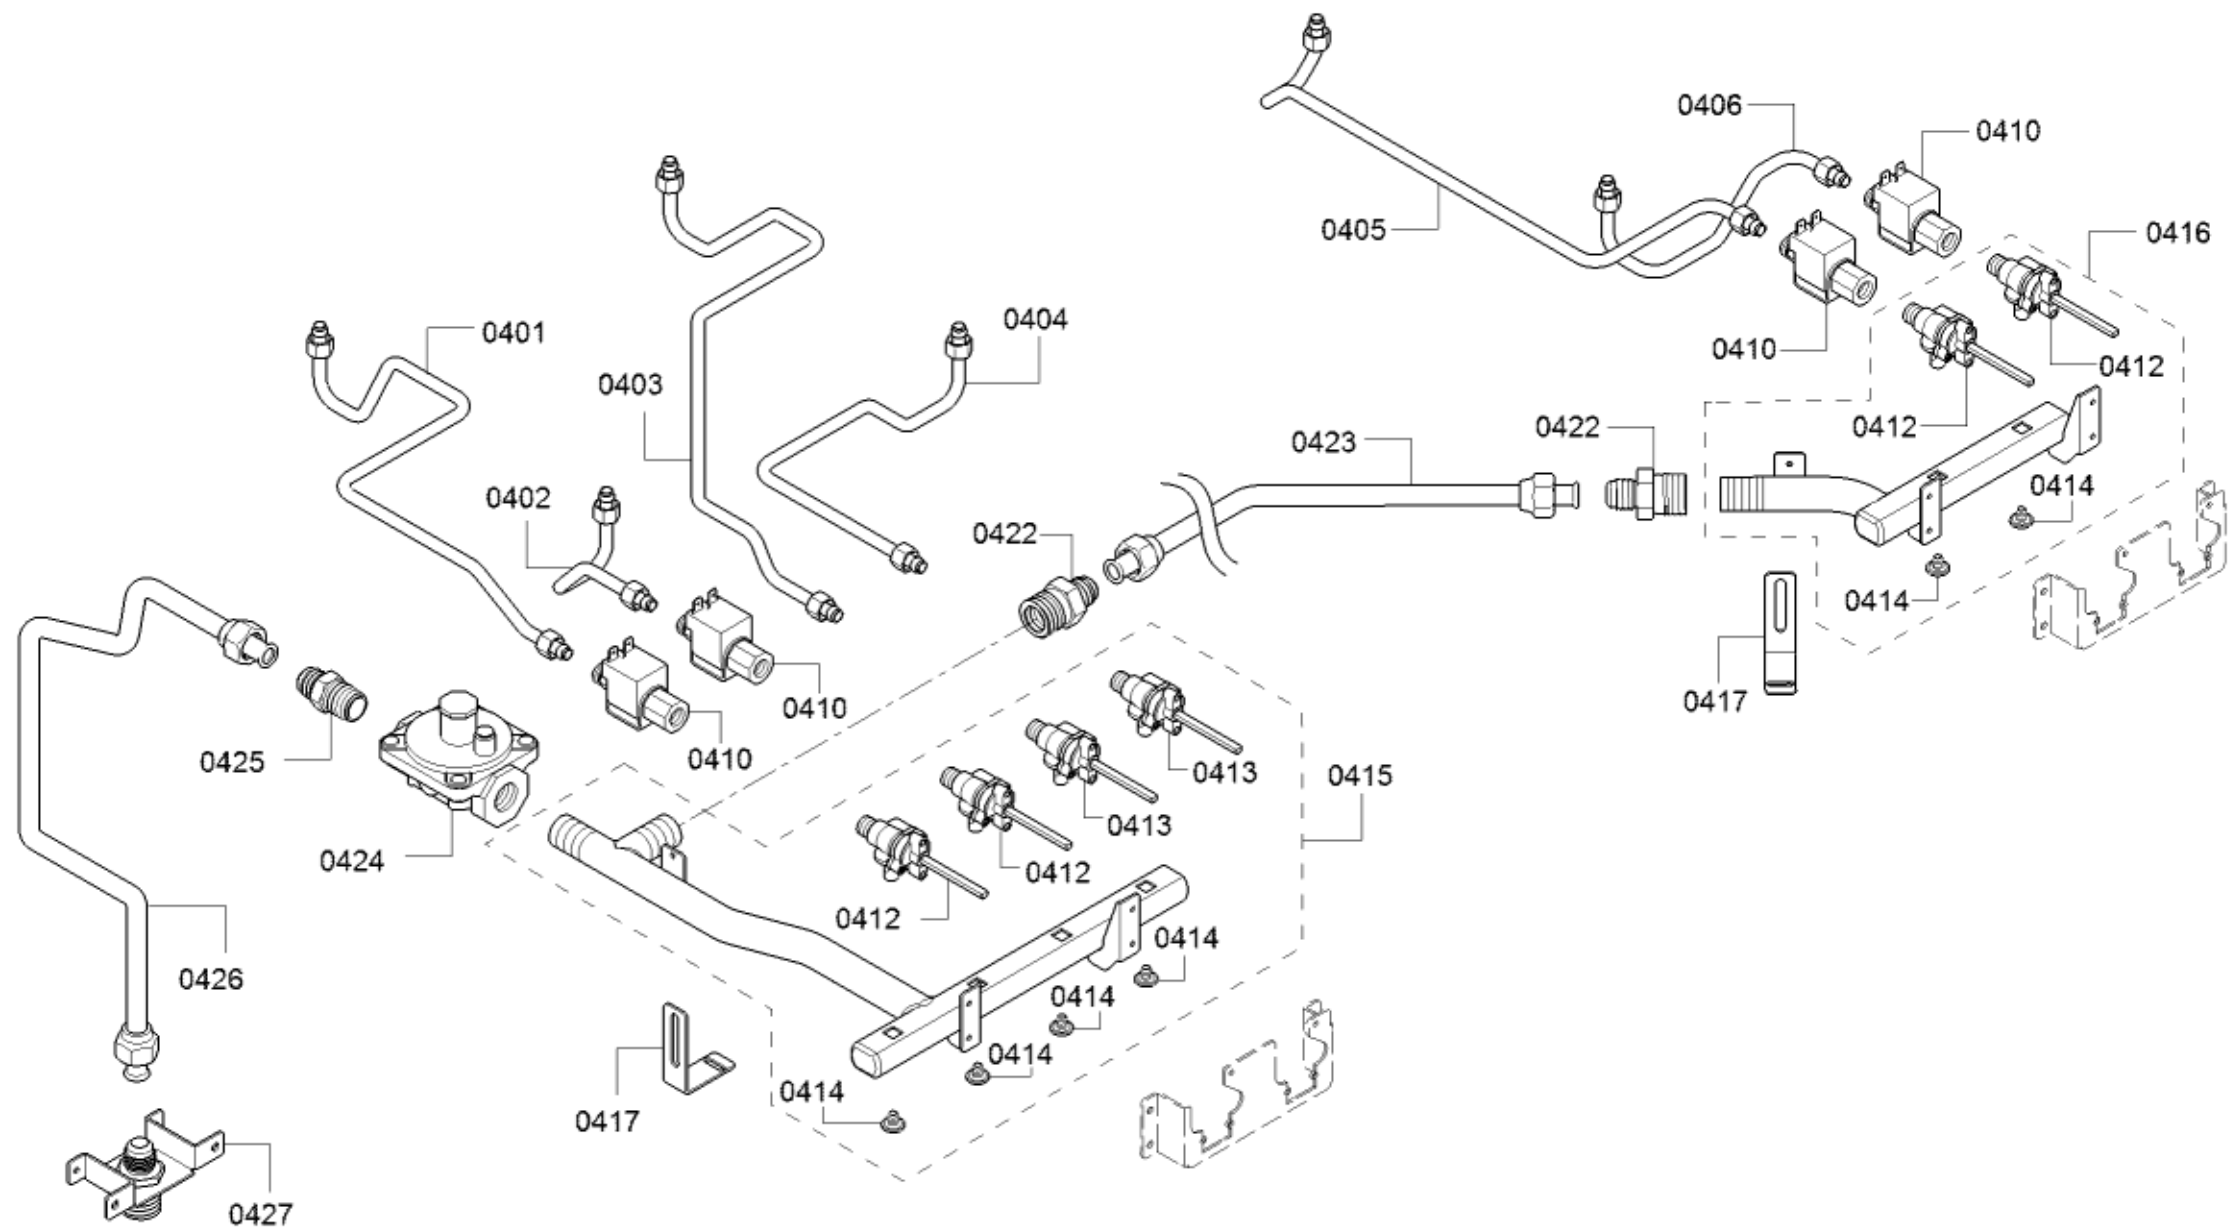

<b>Position ID</b>	<b>Part number.</b>	<b>Replaces:</b>	<b>Description</b>
0601	00497756		Motor
0602	00489178		Bracket
0603	00494383		Pipe connection piece
0604	10007424		Lamp
0605	00709468		Heating element
0606	10010225		Nut
0607	10010208		Washer
0608	10008183		Socket
0609	00627375		Temperature sensor
0610	00640401		Heating element
0611	20000143		Cover
0612	11032546		Support
0613	10011396		Bolt
0614	12028136		Adapter
0615	00706444		Cover
0616	00479238		Cover
0618	00687604		Plate
0619	00431908		Broil Element
8003	12025444		Nozzle set liquid gas

<b>Position ID</b>	<b>Part number.</b>	<b>Replaces:</b>	<b>Description</b>
0501	11032521		Control module programmed
0501	12032176	12034869	Control module not programmed
0502	00418283		Support
0503	12028138		Limiter-temperature
0504	12031987		Connectivity module
0506	10005470		Control module
0507	00489194		Transformer
0508	10008933		Clip
0509	10010202		Clip
0510	10008207		Ignition cable
0511	12024415		Ignition cable
0512	12026846		Cable harness
0513	11032863		Gas tap
0514	12024414		Cable harness
0515	12026845		Cable harness
0516	12028077		Cable harness set
0517	12026925		Cable harness
0520	11032800		Cable harness
0521	12028509		Cable harness
0522	12024436		Cable harness
0523	11032801		Cable harness
0523	12028082		Cable harness
0524	12028086		Adapter
8003	12025444		Nozzle set liquid gas

<b>Position ID</b>	<b>Part number.</b>	<b>Replaces:</b>	<b>Description</b>
0401	11032438		Gas tap
0402	11032439		Gas tap
0403	11032863		Gas tap
0404	11032862		Gas tap
0405	11032440		Gas tap
0406	11032441		Gas tap
0410	00423093		Valve
0412	10003806		Valve
0413	10009155		Valve
0414	00420807		Screw
0415	20000265		Manifold
0416	20000140		Manifold
0417	10009569		Bracket
0422	10010270		Pipe connection piece
0423	11032864		Gas tap
0424	00754658		Regulator-pressure
0425	10010200		Adapter
0426	11032865		Gas tap
0427	10011592		Extension for inlet
8003	12025444		Nozzle set liquid gas