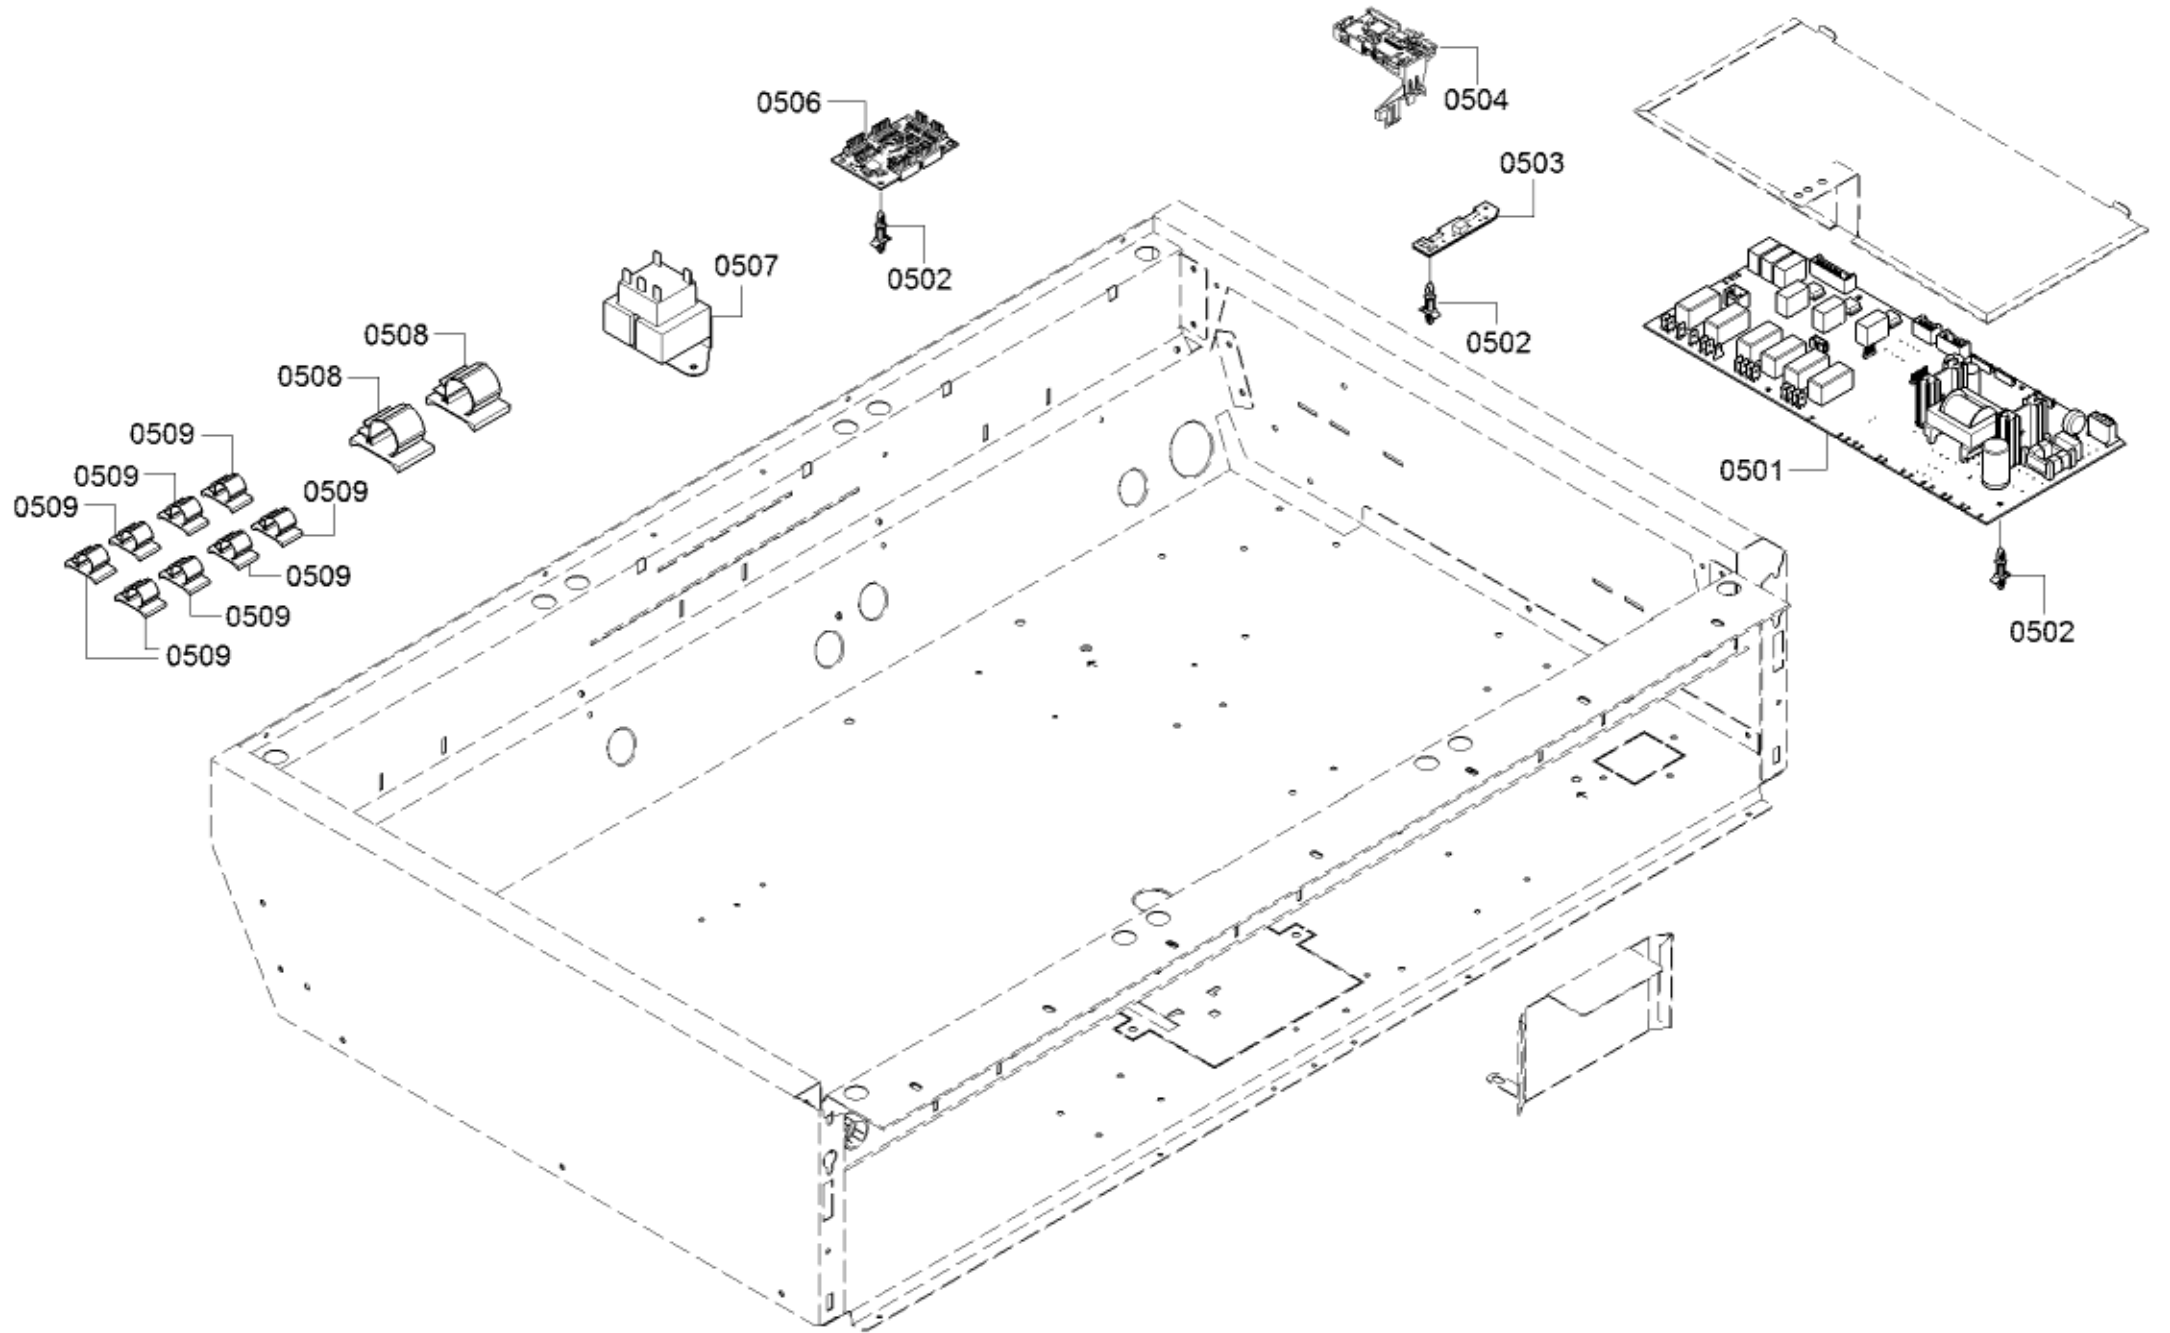

<b>Position ID</b>	<b>Part number.</b>	<b>Replaces:</b>	<b>Description</b>
0601	00497756		Motor
0602	00489178		Bracket
0603	00494383		Pipe connection piece
0604	10007424		Lamp
0605	00709468		Heating element
0606	10010225		Nut
0607	10010208		Washer
0608	10008183		Socket
0609	00627375		Temperature sensor
0610	00640401		Heating element
0611	20000143		Cover
0612	11032546		Support
0613	10011396		Bolt
0614	12028136		Adapter
0615	00706444		Cover
0616	00479238		Cover
0618	00687604		Plate
0619	00431908		Broil Element
8003	12025444		Nozzle set liquid gas

<b>Position ID</b>	<b>Part number.</b>	<b>Replaces:</b>	<b>Description</b>
0501	11032521		Control module programmed
0501	12032176	12034869	Control module not programmed
0502	00418283		Support
0503	12028138		Limiter-temperature
0504	12031987		Connectivity module
0506	10005470		Control module
0507	00489194		Transformer
0508	10008933		Clip
0509	10010202		Clip
0510	10008207		Ignition cable
0511	12024415		Ignition cable
0512	12026846		Cable harness
0513	11032863		Gas tap
0514	12024414		Cable harness
0515	12026845		Cable harness
0516	12028077		Cable harness set
0517	12026925		Cable harness
0520	11032800		Cable harness
0521	12028509		Cable harness
0522	12024436		Cable harness
0523	11032801		Cable harness
0523	12028082		Cable harness
0524	12028086		Adapter
8003	12025444		Nozzle set liquid gas

<b>Position ID</b>	<b>Part number.</b>	<b>Replaces:</b>	<b>Description</b>
0401	11032438		Gas tap
0402	11032439		Gas tap
0403	11032863		Gas tap
0404	11032862		Gas tap
0405	11032440		Gas tap
0406	11032441		Gas tap
0410	00423093		Valve
0412	10003806		Valve
0413	10009155		Valve
0414	00420807		Screw
0415	20000265		Manifold
0416	20000140		Manifold
0417	10009569		Bracket
0422	10010270		Pipe connection piece
0423	11032864		Gas tap
0424	00754658		Regulator-pressure
0425	10010200		Adapter
0426	11032865		Gas tap
0427	10011592		Extension for inlet
8003	12025444		Nozzle set liquid gas