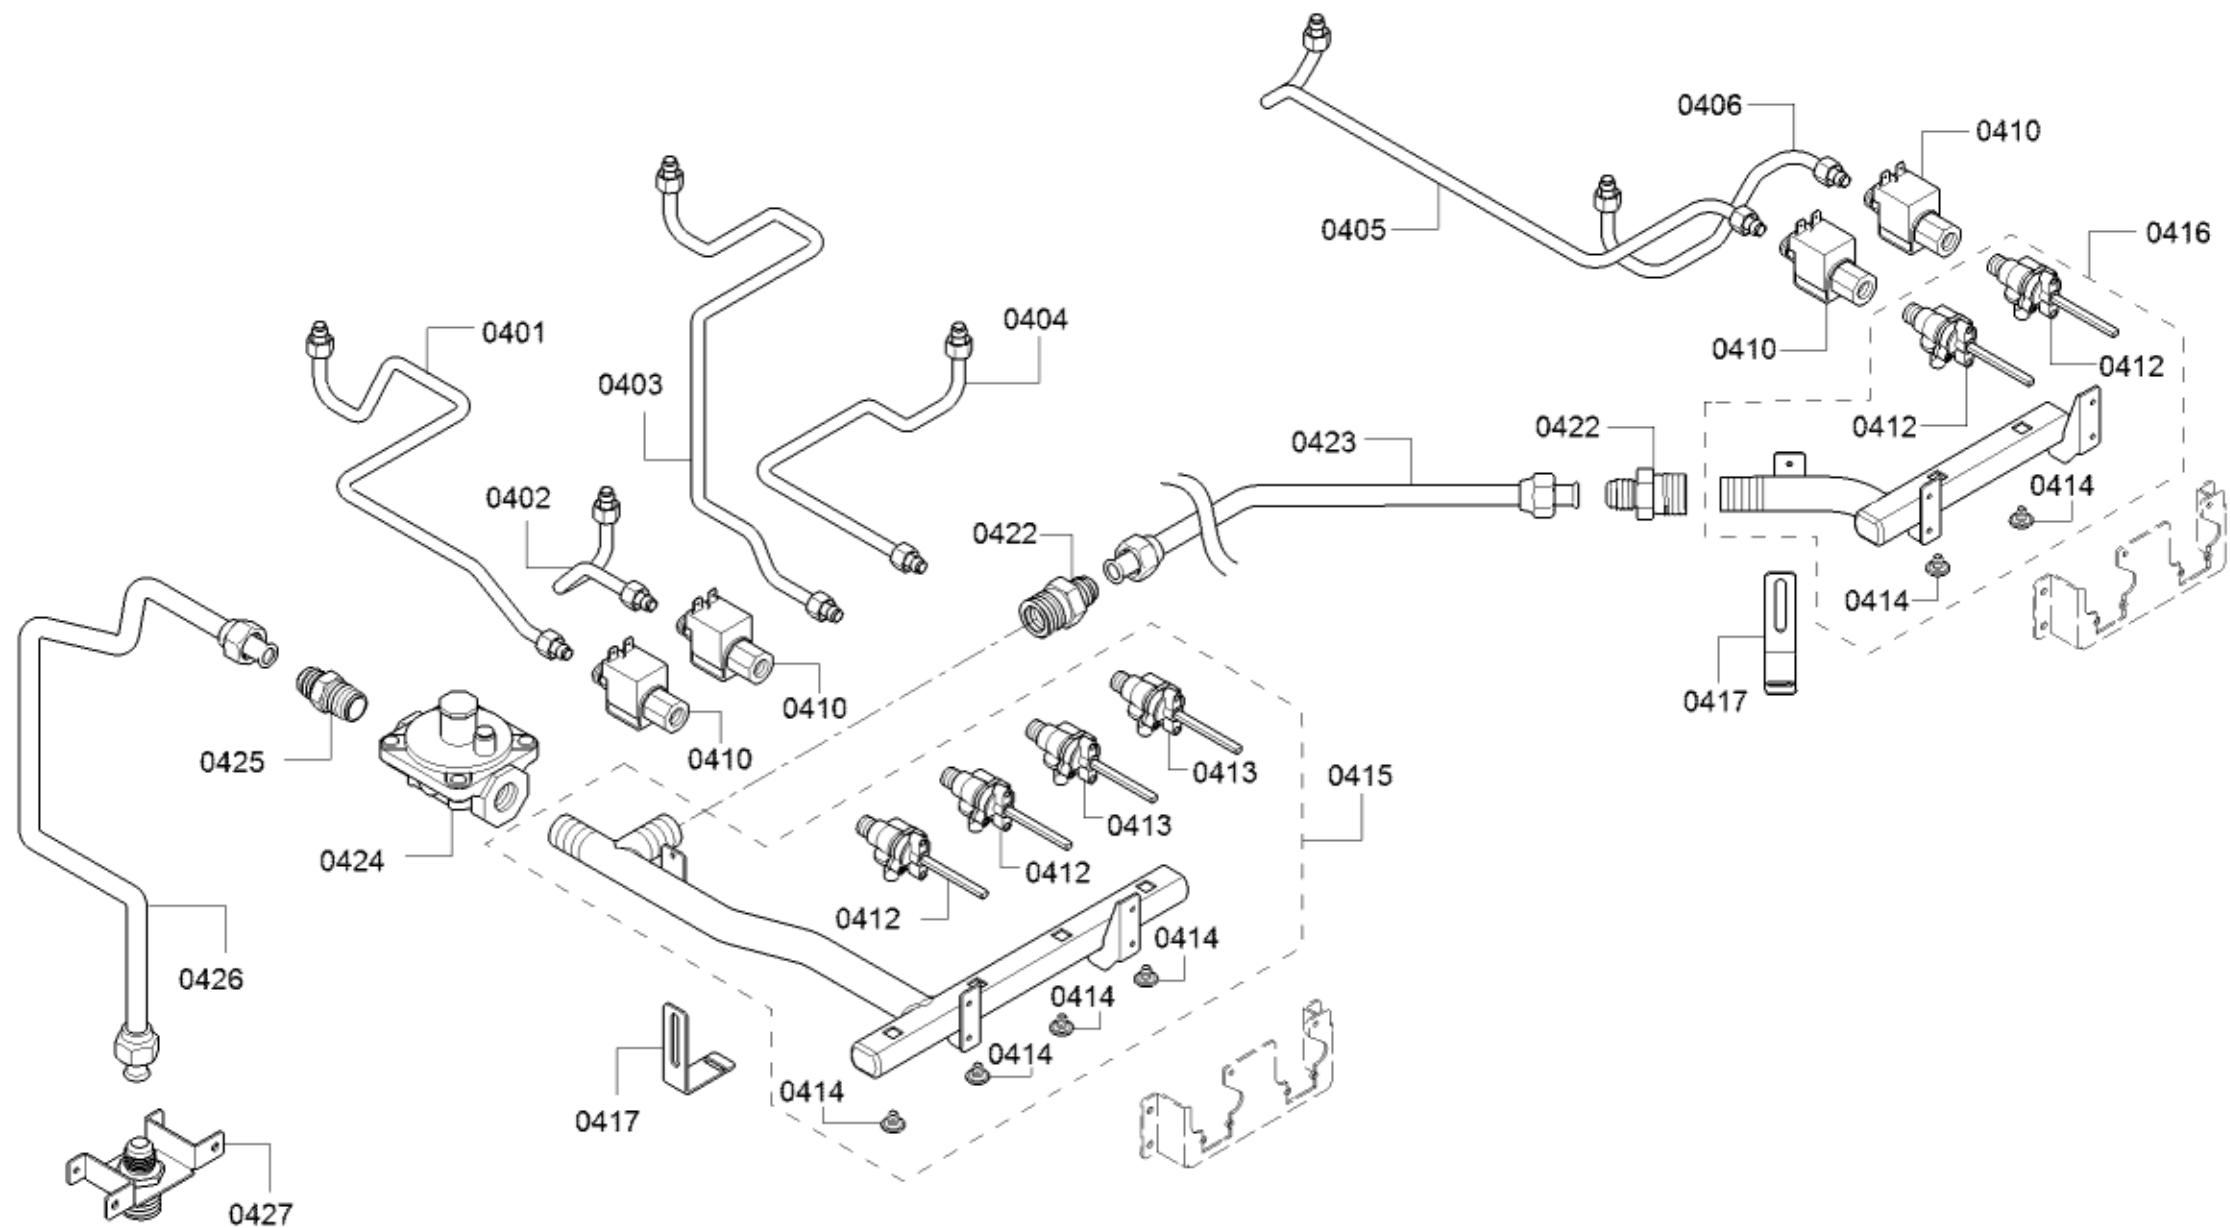

Position ID	Part number.	Replaces:	Description
0601	00497756		Motor
0602	00489178		Bracket
0603	00494383		Pipe connection piece
0604	10007424		Lamp
0605	00709468		Heating element
0606	10010225		Nut
0607	10010208		Washer
0608	10008183		Socket
0609	00627375		Temperature sensor
0610	00640401		Heating element
0611	20000143		Cover
0612	11032546		Support
0613	10011396		Bolt
0614	12028136		Adapter
0615	00706444		Cover
0616	00479238		Cover
0618	00687604		Plate
0619	00431908		Broil Element
8003	12025444		Nozzle set liquid gas

Position ID	Part number.	Replaces:	Description
0501	11032521		Control module programmed
0501	12032176	12034869	Control module not programmed
0502	00418283		Support
0503	12028138		Limiter-temperature
0504	12031987		Connectivity module
0506	10005470		Control module
0507	00489194		Transformer
0508	10008933		Clip
0509	10010202		Clip
0510	10008207		Ignition cable
0511	12024415		Ignition cable
0512	12026846		Cable harness
0513	11032863		Gas tap
0514	12024414		Cable harness
0515	12026845		Cable harness
0516	12028077		Cable harness set
0517	12026925		Cable harness
0520	11032800		Cable harness
0521	12028509		Cable harness
0522	12024436		Cable harness
0523	11032801		Cable harness
0523	12028082		Cable harness
0524	12028086		Adapter
8003	12025444		Nozzle set liquid gas

Position ID	Part number.	Replaces:	Description
0401	11032438		Gas tap
0402	11032439		Gas tap
0403	11032863		Gas tap
0404	11032862		Gas tap
0405	11032440		Gas tap
0406	11032441		Gas tap
0410	00423093		Valve
0412	10003806		Valve
0413	10009155		Valve
0414	00420807		Screw
0415	20000265		Manifold
0416	20000140		Manifold
0417	10009569		Bracket
0422	10010270		Pipe connection piece
0423	11032864		Gas tap
0424	00754658		Regulator-pressure
0425	10010200		Adapter
0426	11032865		Gas tap
0427	10011592		Extension for inlet
8003	12025444		Nozzle set liquid gas