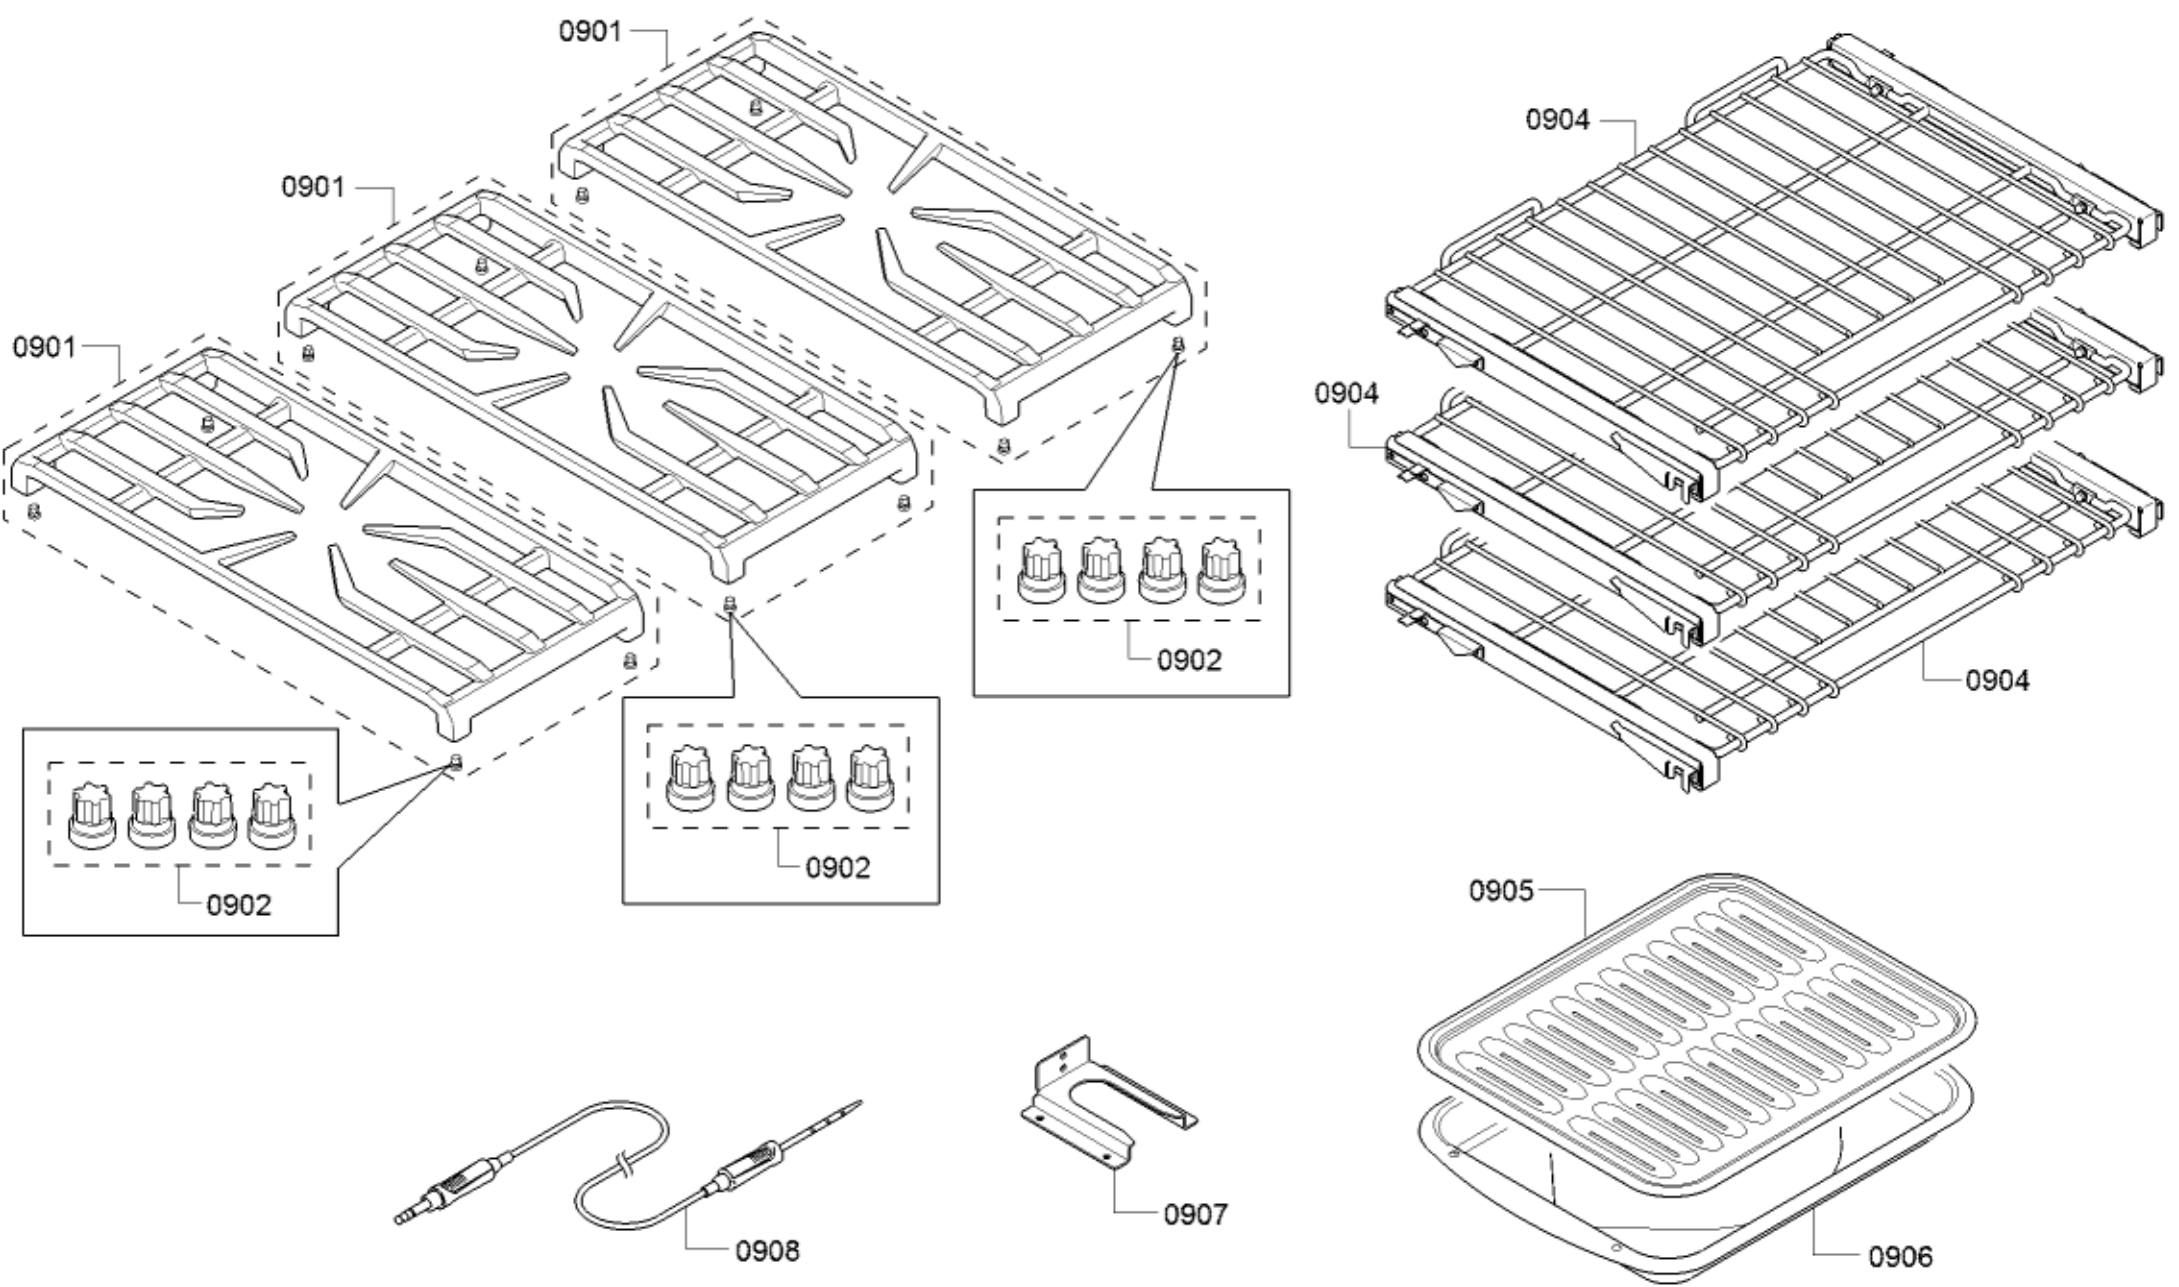

Position ID	Part number.	Replaces:	Description
0501	11032521		Control module programmed
0501	12032176	12034869	Control module not programmed
0502	00418283		Support
0503	12028138		Limiter-temperature
0504	12031987		Connectivity module
0506	10005470		Control module
0507	00489194		Transformer
0508	10008933		Clip
0509	10010202		Clip
0510	10008207		Ignition cable
0511	12024415		Ignition cable
0512	12026846		Cable harness
0513	11032863		Gas tap
0514	12024414		Cable harness
0515	12026845		Cable harness
0516	12028077		Cable harness set
0517	12026925		Cable harness
0520	11032800		Cable harness
0521	12028509		Cable harness
0522	12024436		Cable harness
0523	11032801		Cable harness
0523	12028082		Cable harness
0524	12028086		Adapter
8003	12025444		Nozzle set liquid gas

0199

Position ID	Part number.	Replaces:	Description
0101	00146136		Back wall panel
0102	20000092		Door-inner
0103	00649417	00752161	Cover
0104	23000263		Panel side
0105	23000264		Panel side
0106	10013545		Latch
0107	00619081		Connection piece
0108	20000278		Panel
8003	12025444		Nozzle set liquid gas

Position ID	Part number.	Replaces:	Description
0401	11032438		Gas tap
0402	11032439		Gas tap
0403	11032863		Gas tap
0404	11032862		Gas tap
0405	11032440		Gas tap
0406	11032441		Gas tap
0410	00423093		Valve
0412	10003806		Valve
0413	10009155		Valve
0414	00420807		Screw
0415	20000265		Manifold
0416	20000140		Manifold
0417	10009569		Bracket
0422	10010270		Pipe connection piece
0423	11032864		Gas tap
0424	00754658		Regulator-pressure
0425	10010200		Adapter
0426	11032865		Gas tap
0427	10011592		Extension for inlet
8003	12025444		Nozzle set liquid gas