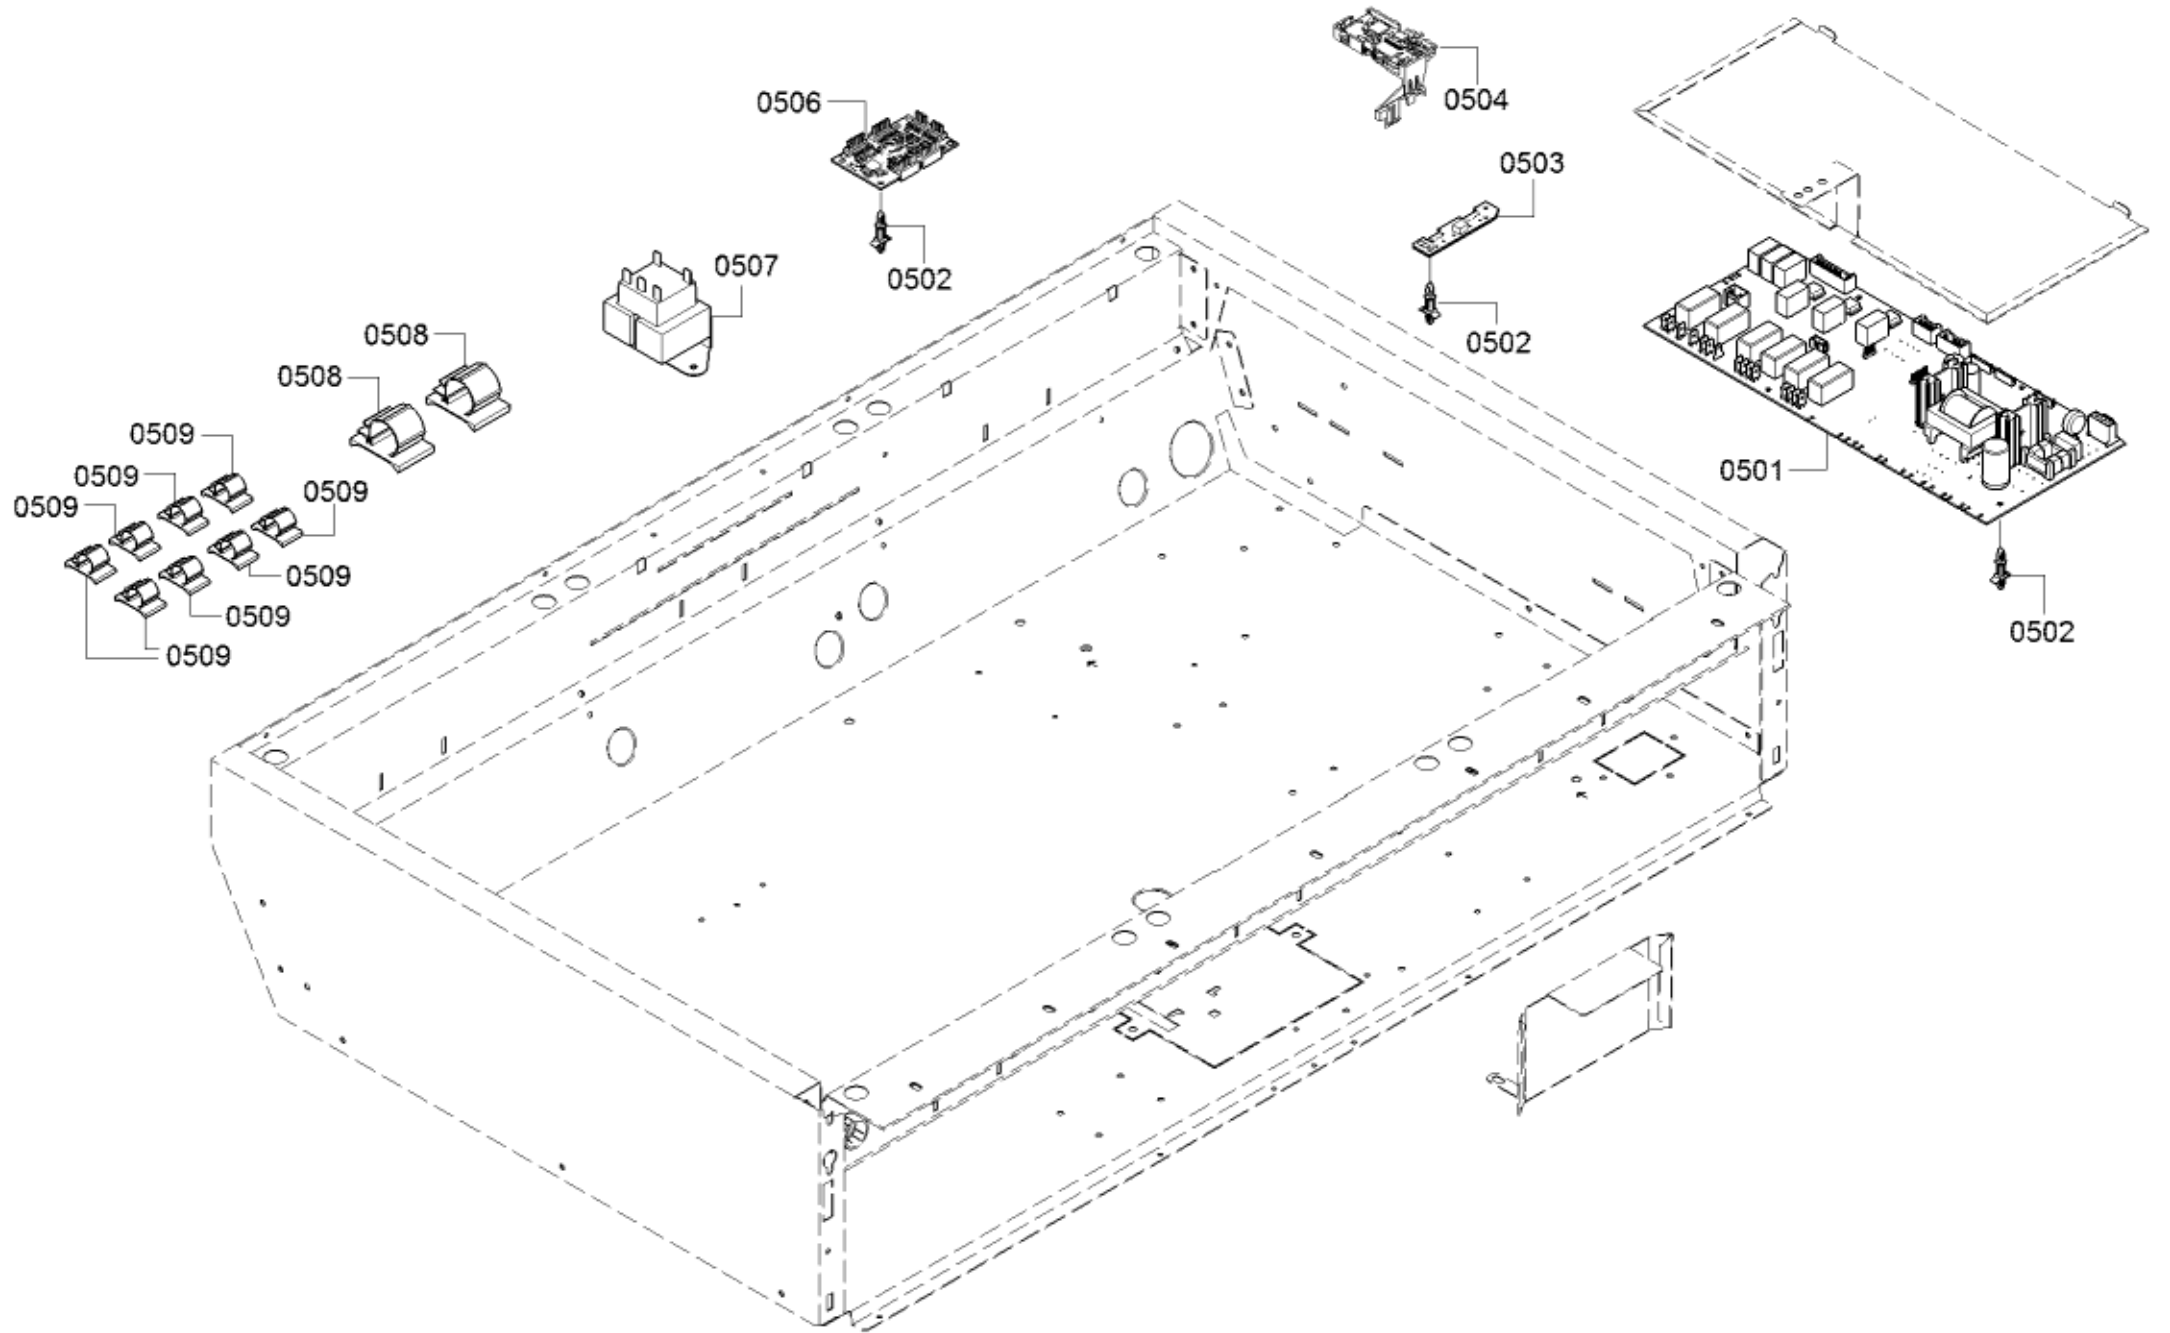

Position ID	Part number.	Replaces:	Description
0601	00497756		Motor
0602	00489178		Bracket
0603	00494383		Pipe connection piece
0604	10007424		Lamp
0605	00709468		Heating element
0606	10010225		Nut
0607	10010208		Washer
0608	10008183		Socket
0609	00627375		Temperature sensor
0610	00640401		Heating element
0611	20000143		Cover
0612	11032546		Support
0613	10011396		Bolt
0614	12028136		Adapter
0615	00706444		Cover
0616	00479238		Cover
0618	00687604		Plate
0619	00431908		Broil Element
8003	12025444		Nozzle set liquid gas

Position ID	Part number.	Replaces:	Description
0501	11032521		Control module programmed
0501	12032176	12034869	Control module not programmed
0502	00418283		Support
0503	12028138		Limiter-temperature
0504	12031987		Connectivity module
0506	10005470		Control module
0507	00489194		Transformer
0508	10008933		Clip
0509	10010202		Clip
0510	10008207		Ignition cable
0511	12024415		Ignition cable
0512	12026846		Cable harness
0513	11032863		Gas tap
0514	12024414		Cable harness
0515	12026845		Cable harness
0516	12028077		Cable harness set
0517	12026925		Cable harness
0520	11032800		Cable harness
0521	12028509		Cable harness
0522	12024436		Cable harness
0523	11032801		Cable harness
0523	12028082		Cable harness
0524	12028086		Adapter
8003	12025444		Nozzle set liquid gas

Position ID	Part number.	Replaces:	Description
0401	11032438		Gas tap
0402	11032439		Gas tap
0403	11032863		Gas tap
0404	11032862		Gas tap
0405	11032440		Gas tap
0406	11032441		Gas tap
0410	00423093		Valve
0412	10003806		Valve
0413	10009155		Valve
0414	00420807		Screw
0415	20000265		Manifold
0416	20000140		Manifold
0417	10009569		Bracket
0422	10010270		Pipe connection piece
0423	11032864		Gas tap
0424	00754658		Regulator-pressure
0425	10010200		Adapter
0426	11032865		Gas tap
0427	10011592		Extension for inlet
8003	12025444		Nozzle set liquid gas