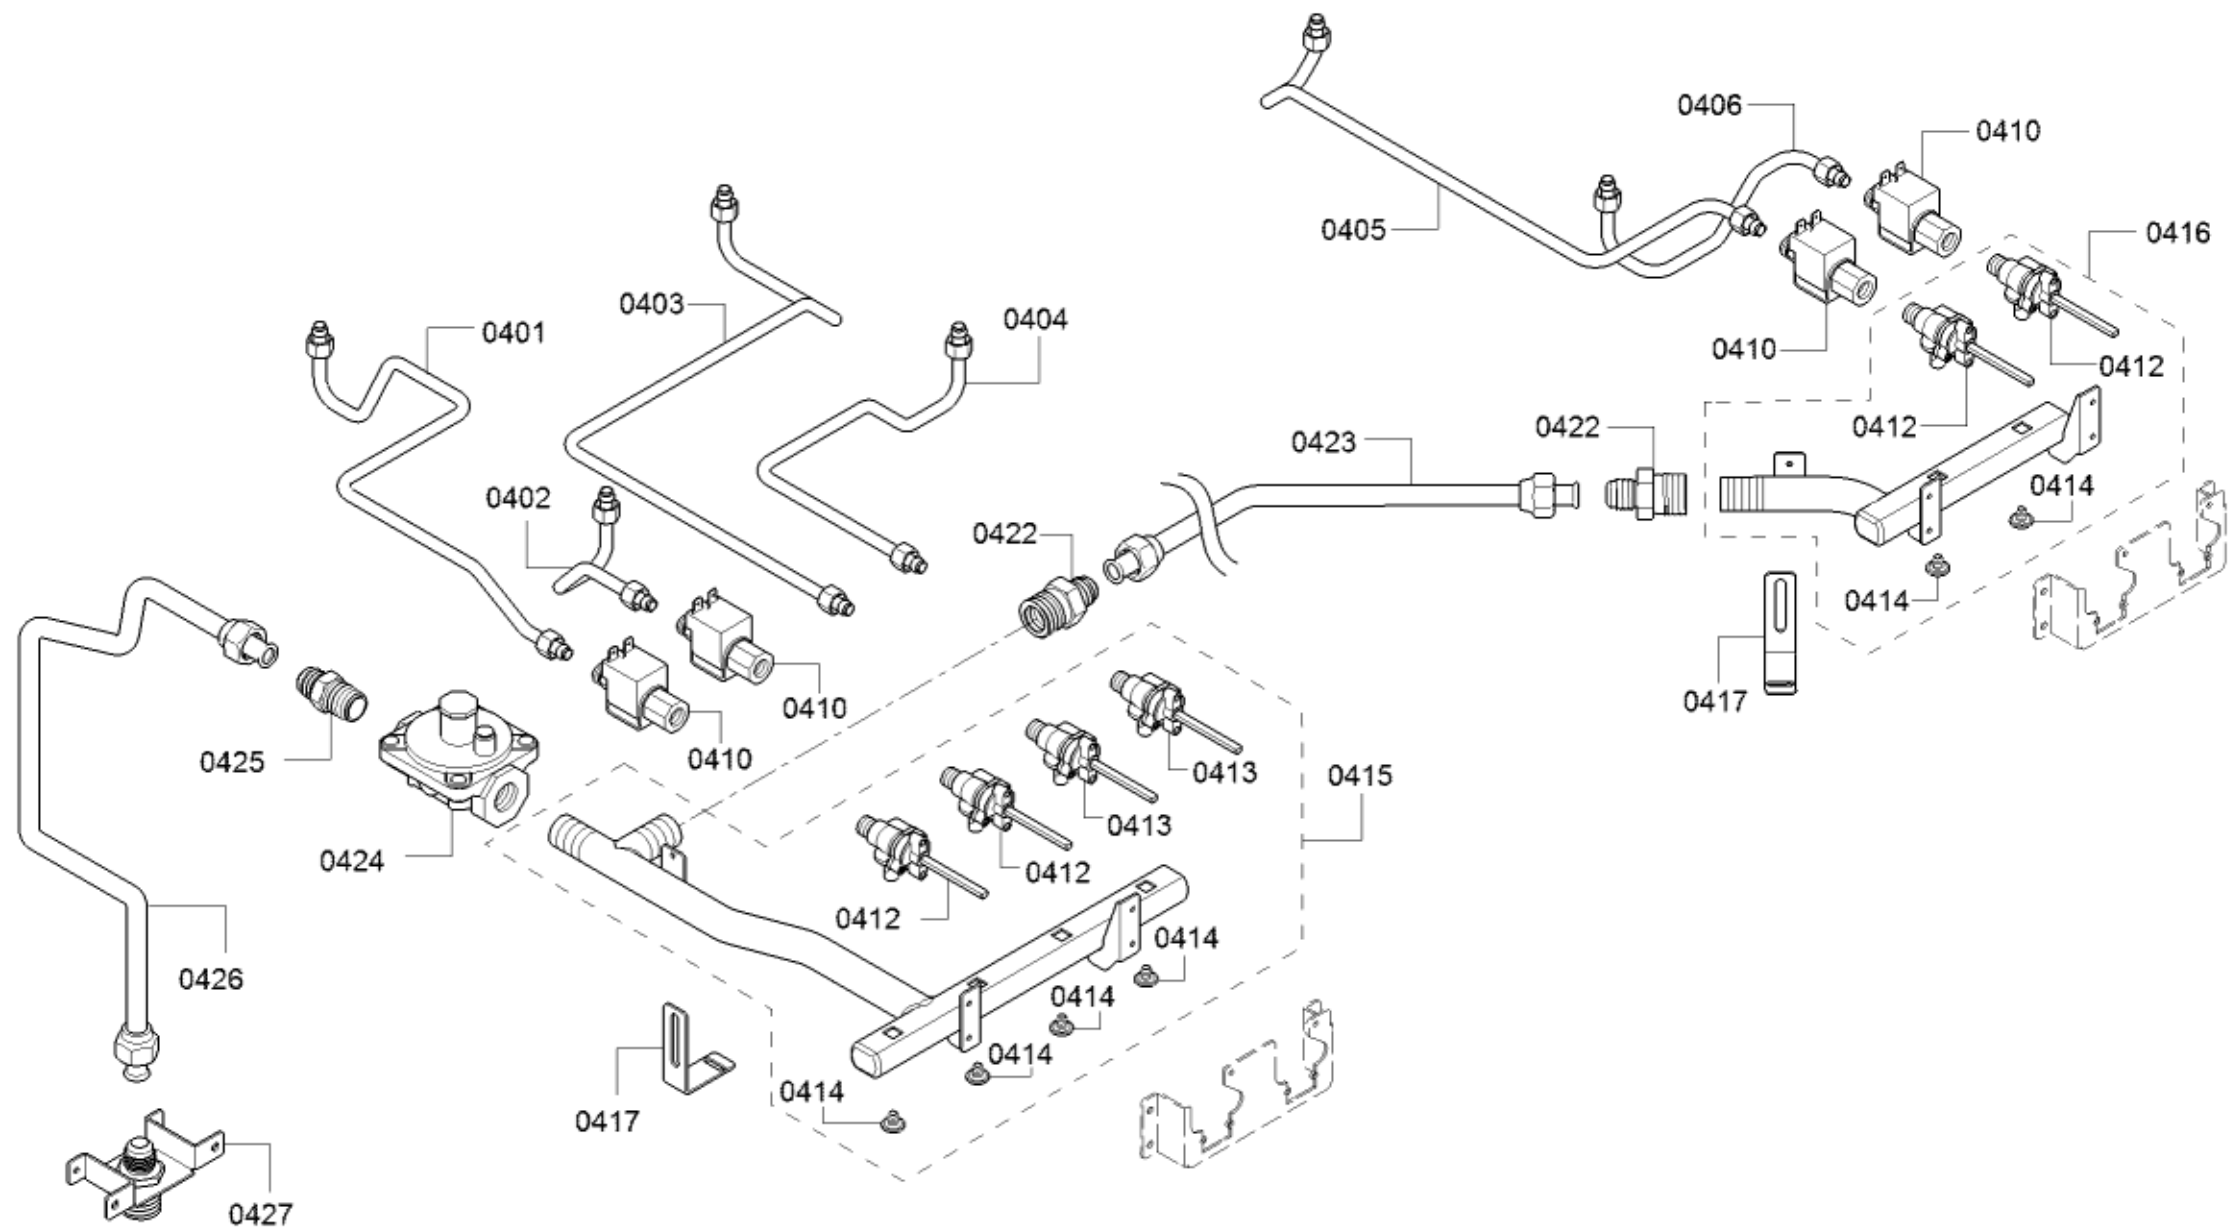

0199

Position ID	Part number.	Replaces:	Description
0101	00146134		Back wall panel
0102	20000262		Panel
0103	00649417	00752161	Cover
0104	20000263		Panel side
0105	20000264		Panel side
0106	00713338		Front panel
0107	00623741		Screw

Position ID	Part number.	Replaces:	Description
0201	12024418		Module-relay
0202	12024417		Module-relay
0203	10010206		Knob-selecting
0204	10010205		Encoder
0205	00609115		Switch
0206	11032495		Display module not programmed
0210	00779029	23000459	Support
0212	20000019		Panel-facia
0213	10008212		Screw
0214	10008201		Ring
0215	00418122		Ring
0217	10008199		Knob
0218	10008200		Knob
0219	10011797		Knob
0220	10010203		Knob
0206	12028870		Display module programmed
0211	00623615		Nut

Position ID	Part number.	Replaces:	Description
0301	10004490		Burner cap
0302	10004489		Burner cap
0303	10004493		Burner
0304	10004492		Burner
0305	10004495		Venturi nozzle
0306	10006471		Electrode
0308	10004498		Burner housing
0309	10004497		Burner housing
0311	10006793		Jet
0312	10006797		Jet
0313	12007259		Ignition device
0314	00701902		Rail
0315	00687135		Tray
0316	12024444		Heat shield
0307	10008211		Screw
0310	10004531		Screw
0396	12025444		Nozzle set liquid gas

Position ID	Part number.	Replaces:	Description
0401	11030914		Gas tap
0402	11030913		Gas tap
0403	11032796		Gas tap
0404	11032797		Gas tap
0405	11030916		Gas tap
0406	11030915		Gas tap
0410	00423093		Valve
0412	10009155		Valve
0414	00420807		Screw
0415	20000265		Manifold
0416	00779008		Manifold
0417	10009569		Bracket
0422	10010270		Pipe connection piece
0423	11032798		Gas tap
0424	00754658		Regulator-pressure
0425	10010200		Adapter
0426	12028415		Gas tap
0427	10010197		Bracket
0413	10003806		Valve