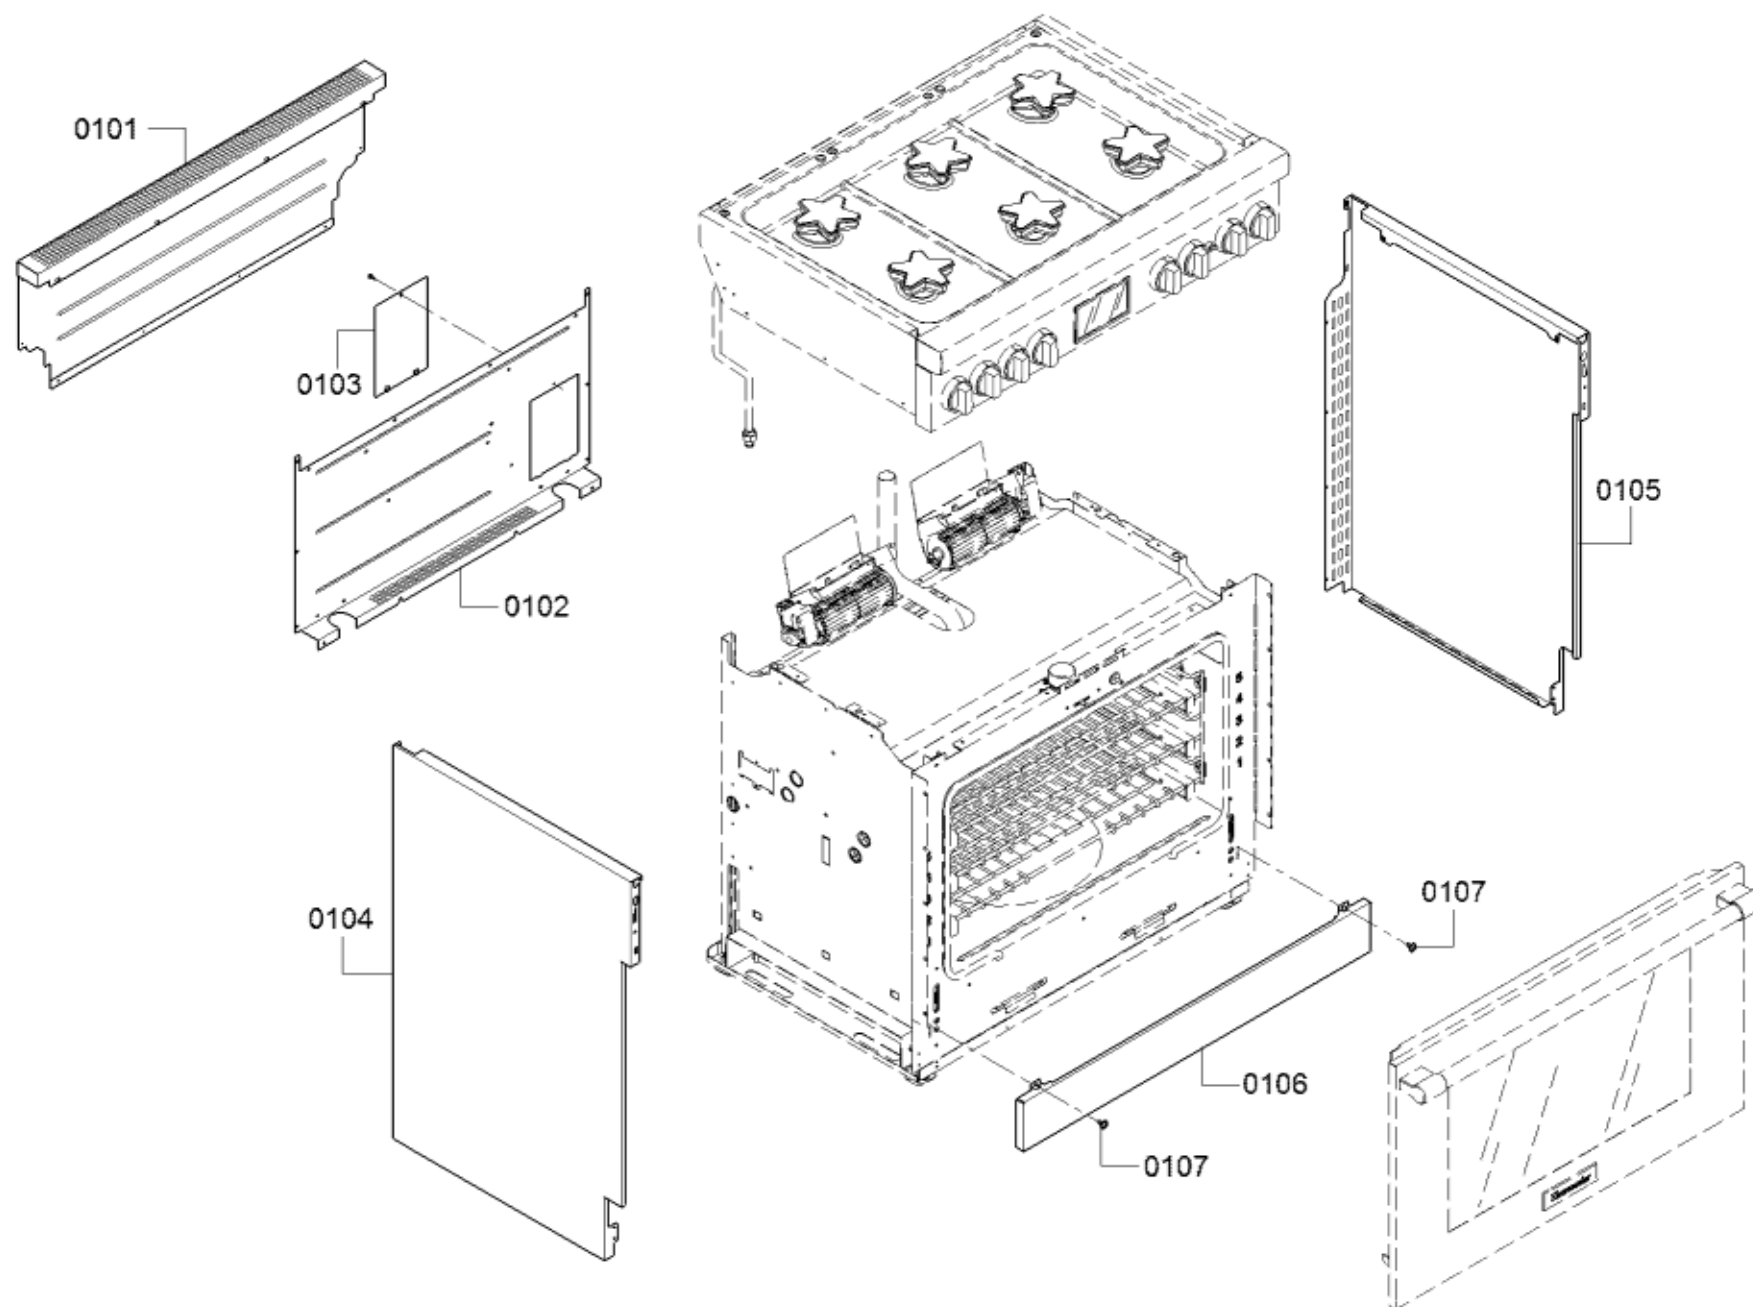

0199

Position ID	Part number.	Replaces:	Description
0101	00146134		Back wall panel
0102	20000262		Panel
0103	00649417	00752161	Cover
0104	20000263		Panel side
0105	20000264		Panel side
0106	00713338		Front panel
0107	00623741		Screw

Position ID	Part number.	Replaces:	Description
0201	12024418		Module-relay
0202	12024417		Module-relay
0203	10010206		Knob-selecting
0204	10010205		Encoder
0205	00609115		Switch
0206	11032495		Display module not programmed
0210	00779029	23000459	Support
0212	20000019		Panel-facia
0213	10008212		Screw
0214	10008201		Ring
0215	00418122		Ring
0217	10008199		Knob
0218	10008200		Knob
0219	10011797		Knob
0220	10010203		Knob
0206	12028870		Display module programmed
0211	00623615		Nut

Position ID	Part number.	Replaces:	Description
0301	10004490		Burner cap
0302	10004489		Burner cap
0303	10004493		Burner
0304	10004492		Burner
0305	10004495		Venturi nozzle
0306	10006471		Electrode
0308	10004498		Burner housing
0309	10004497		Burner housing
0311	10006793		Jet
0312	10006797		Jet
0313	12007259		Ignition device
0314	00701902		Rail
0315	00687135		Tray
0316	12024444		Heat shield
0307	10008211		Screw
0310	10004531		Screw
0396	12025444		Nozzle set liquid gas

Position ID	Part number.	Replaces:	Description
0401	11030914		Gas tap
0402	11030913		Gas tap
0403	11032796		Gas tap
0404	11032797		Gas tap
0405	11030916		Gas tap
0406	11030915		Gas tap
0410	00423093		Valve
0412	10009155		Valve
0414	00420807		Screw
0415	20000265		Manifold
0416	00779008		Manifold
0417	10009569		Bracket
0422	10010270		Pipe connection piece
0423	11032798		Gas tap
0424	00754658		Regulator-pressure
0425	10010200		Adapter
0426	12028415		Gas tap
0427	10010197		Bracket
0413	10003806		Valve