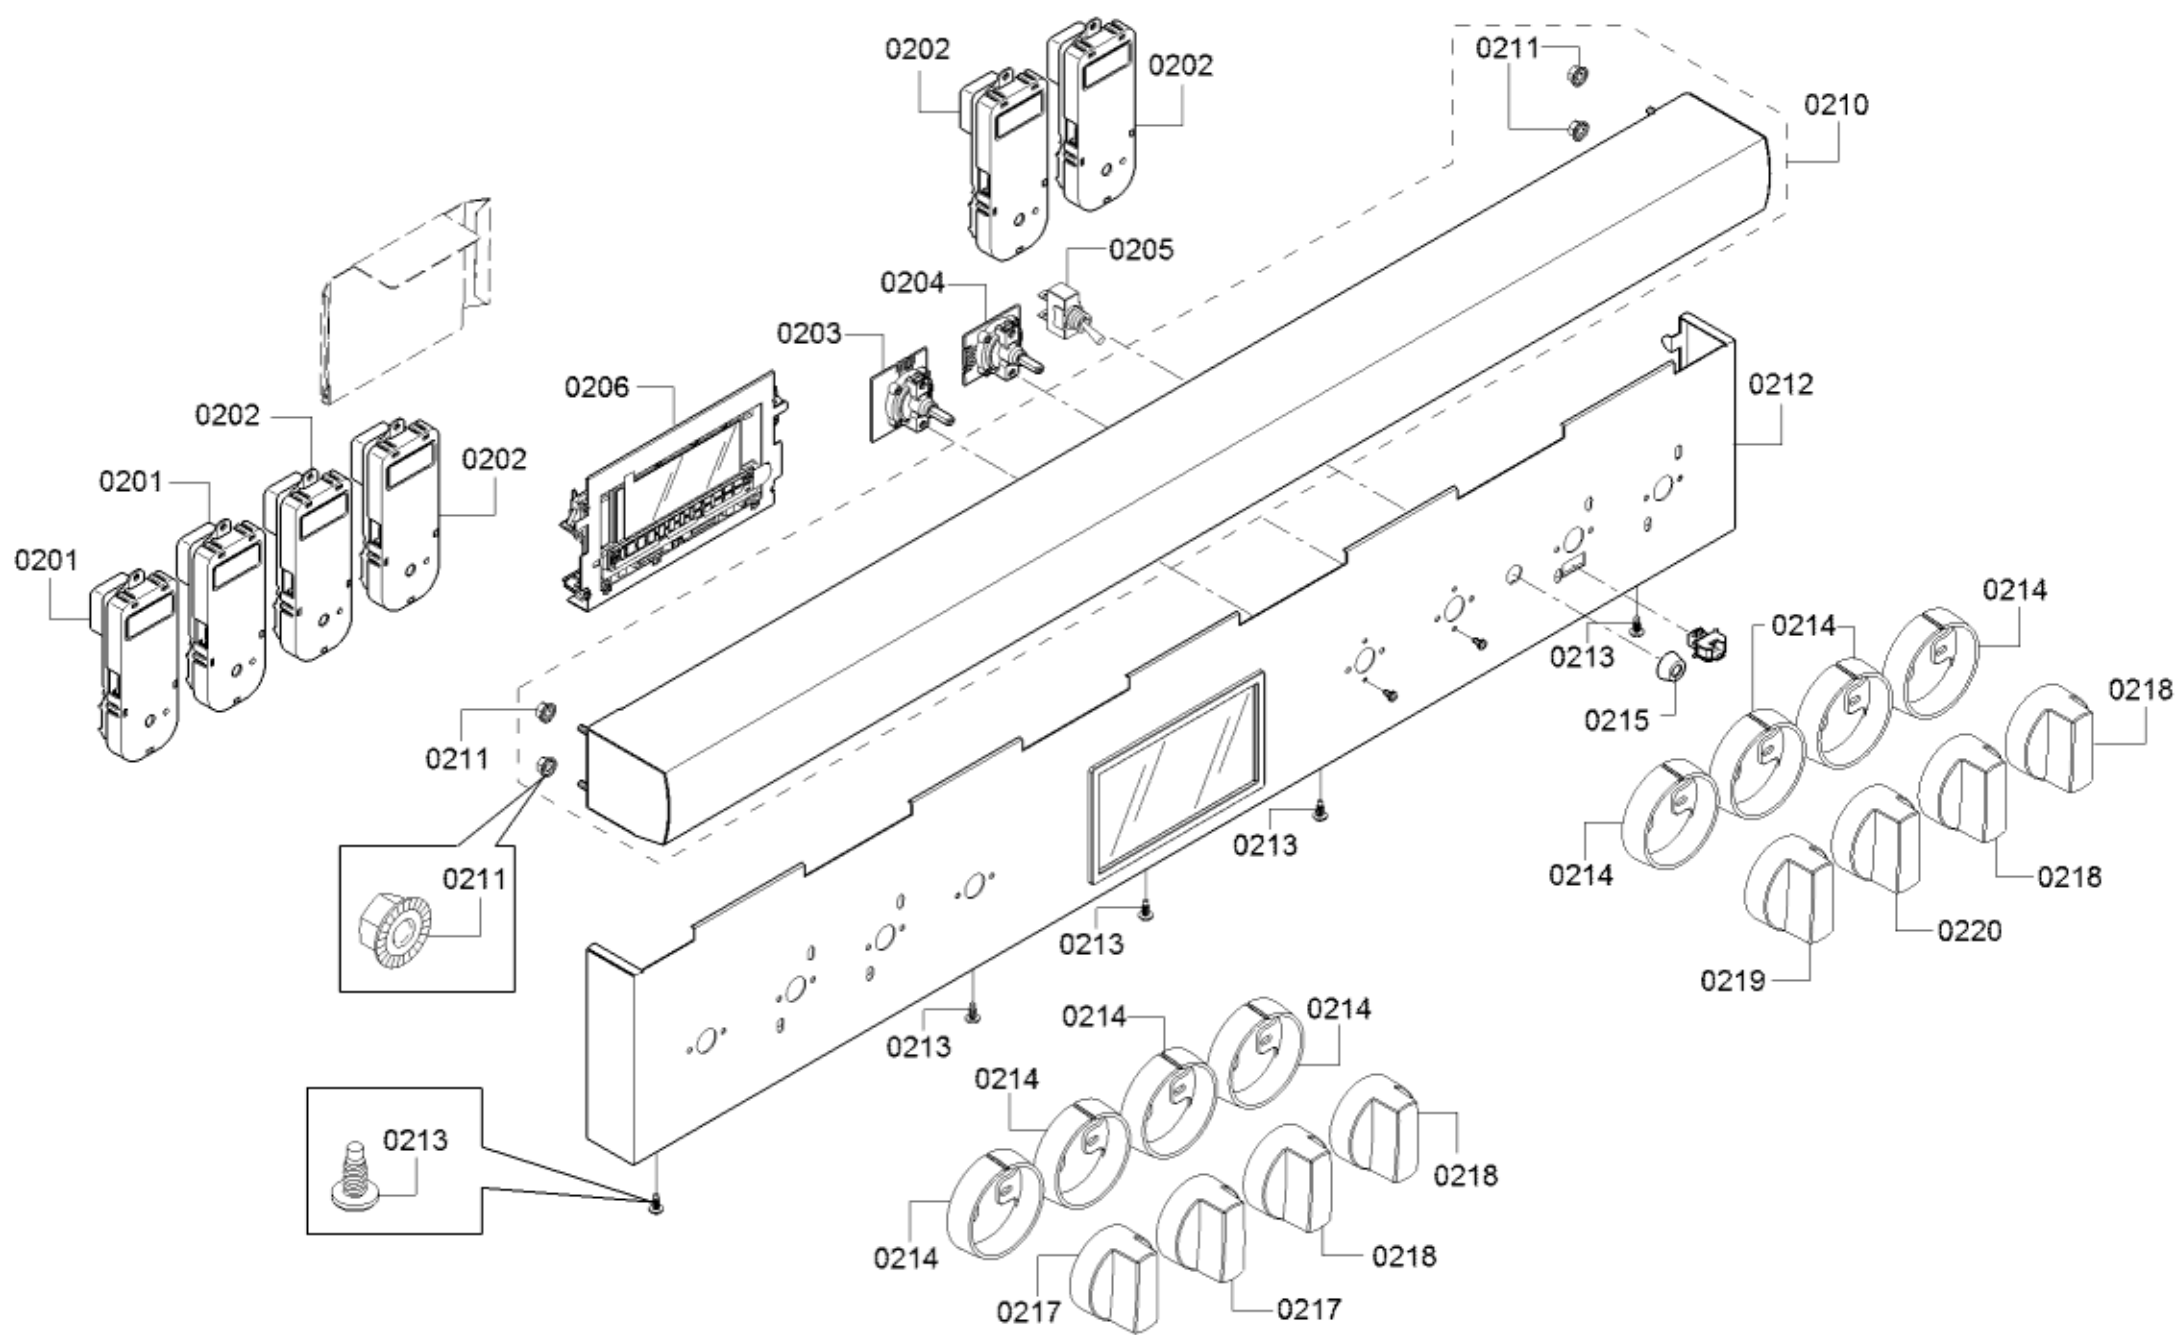

0199

Position ID	Part number.	Replaces:	Description
0101	00146134		Back wall panel
0102	20000262		Panel
0103	00649417	00752161	Cover
0104	20000263		Panel side
0105	20000264		Panel side
0106	00713338		Front panel
0107	00623741		Screw

Position ID	Part number.	Replaces:	Description
0201	12024418		Module-relay
0202	12024417		Module-relay
0203	10010206		Knob-selecting
0204	10010205		Encoder
0205	00609115		Switch
0206	11032495		Display module not programmed
0210	00779029	23000459	Support
0212	20000019		Panel-facia
0213	10008212		Screw
0214	10008201		Ring
0215	00418122		Ring
0217	10008199		Knob
0218	10008200		Knob
0219	10011797		Knob
0220	10010203		Knob
0206	12028870		Display module programmed
0211	00623615		Nut

Position ID	Part number.	Replaces:	Description
0301	10004490		Burner cap
0302	10004489		Burner cap
0303	10004493		Burner
0304	10004492		Burner
0305	10004495		Venturi nozzle
0306	10006471		Electrode
0308	10004498		Burner housing
0309	10004497		Burner housing
0311	10006793		Jet
0312	10006797		Jet
0313	12007259		Ignition device
0314	00701902		Rail
0315	00687135		Tray
0316	12024444		Heat shield
0307	10008211		Screw
0310	10004531		Screw
0396	12025444		Nozzle set liquid gas

Position ID	Part number.	Replaces:	Description
0401	11030914		Gas tap
0402	11030913		Gas tap
0403	11032796		Gas tap
0404	11032797		Gas tap
0405	11030916		Gas tap
0406	11030915		Gas tap
0410	00423093		Valve
0412	10009155		Valve
0414	00420807		Screw
0415	20000265		Manifold
0416	00779008		Manifold
0417	10009569		Bracket
0422	10010270		Pipe connection piece
0423	11032798		Gas tap
0424	00754658		Regulator-pressure
0425	10010200		Adapter
0426	12028415		Gas tap
0427	10010197		Bracket
0413	10003806		Valve