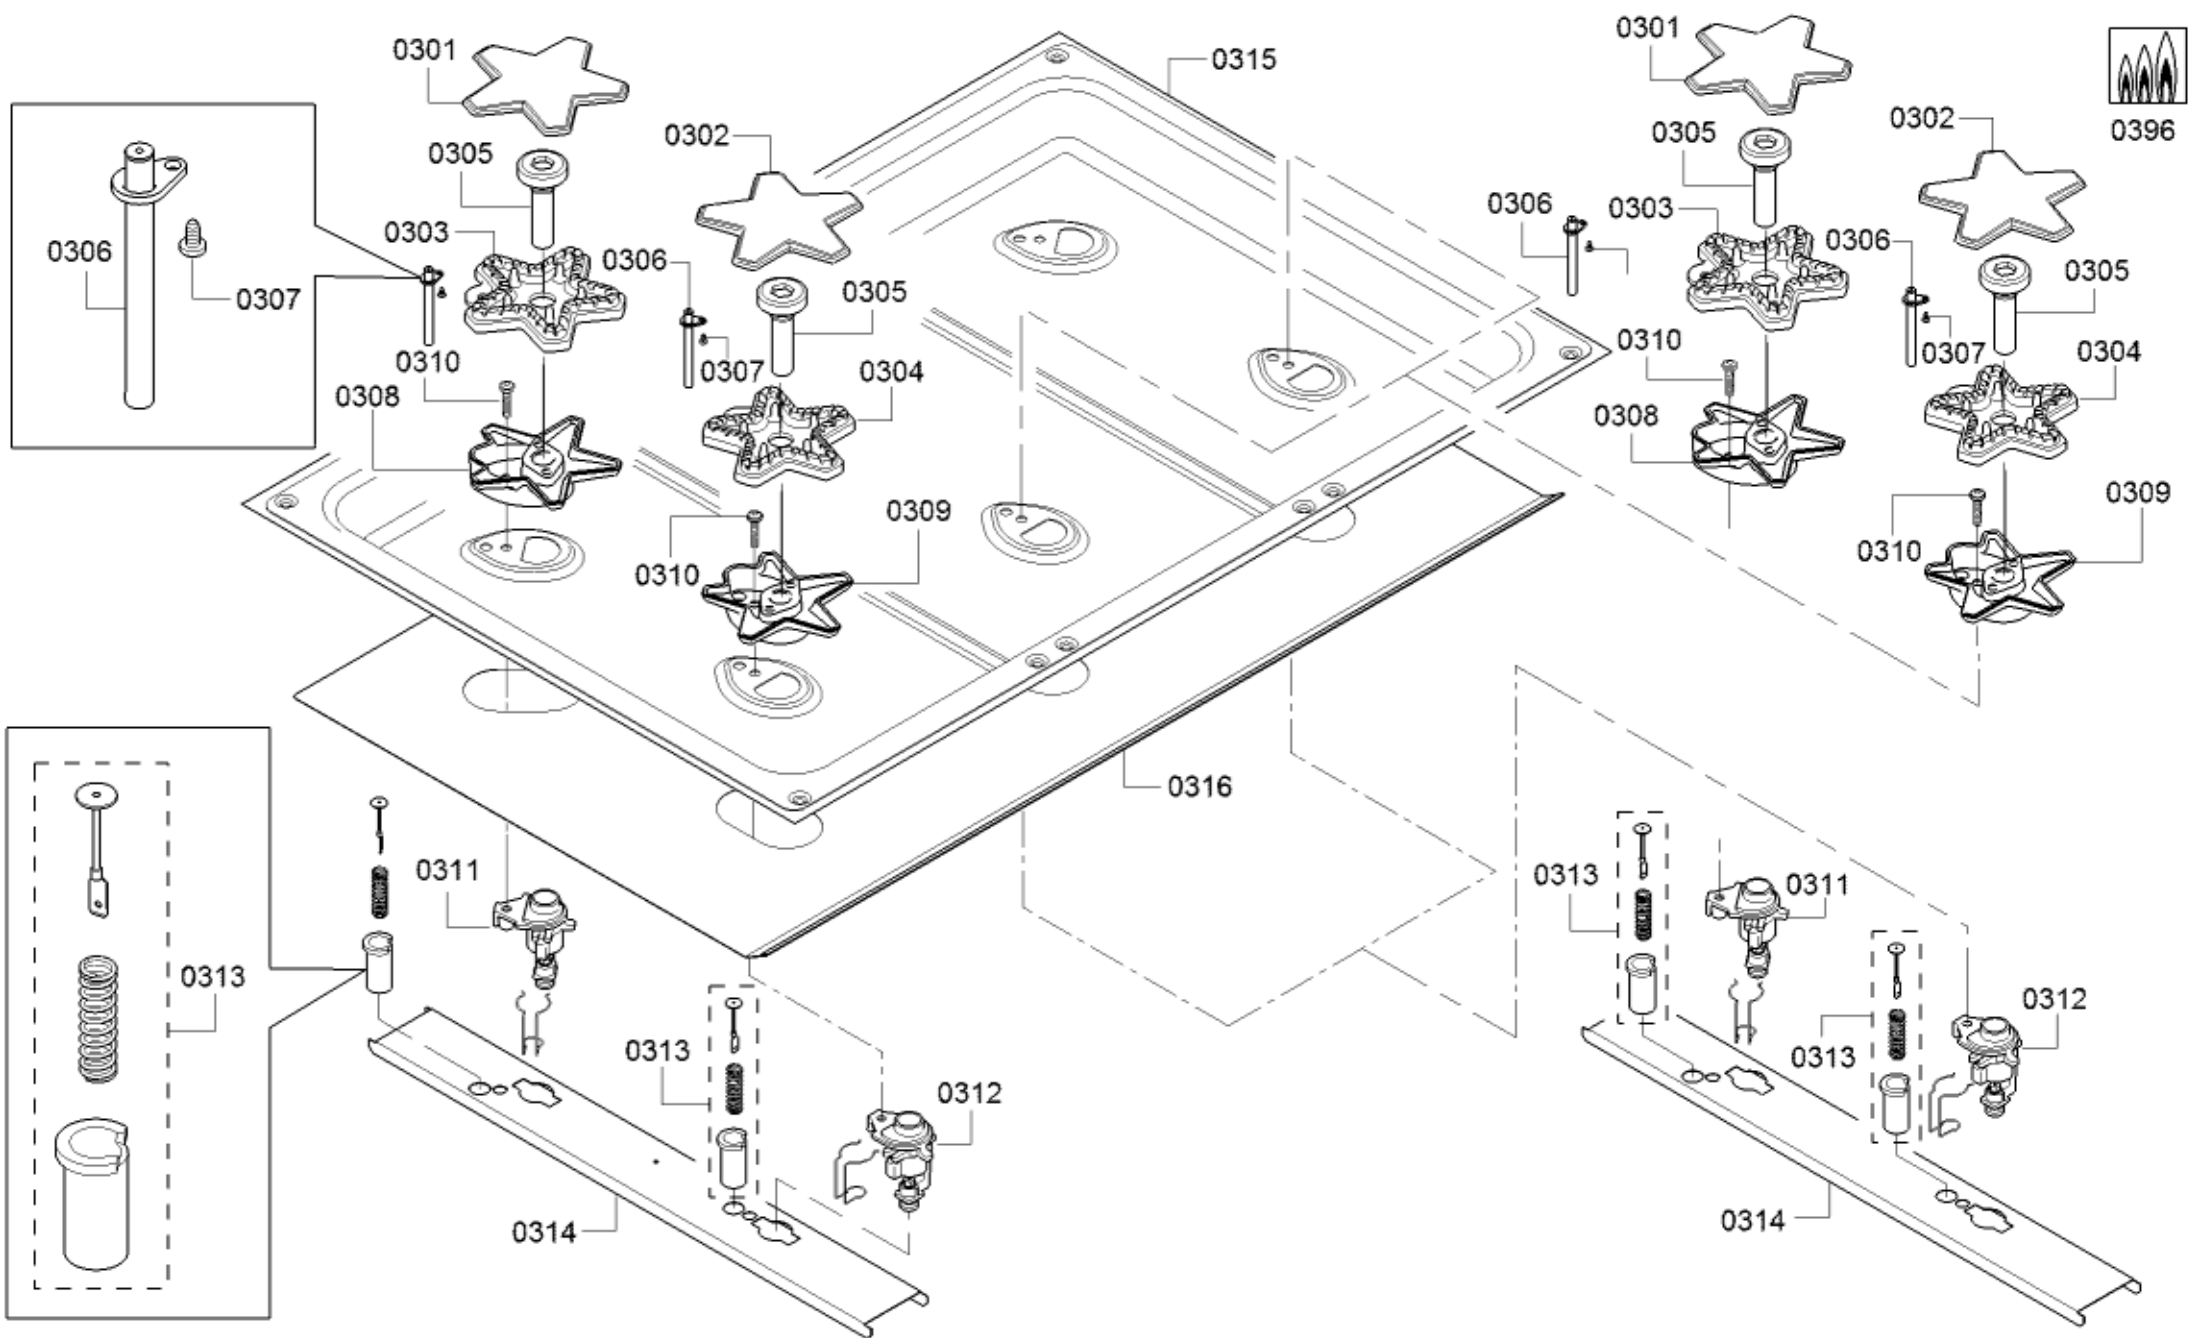

0199

Position ID	Part number.	Replaces:	Description
0101	00146134		Back wall panel
0102	20000262		Panel
0103	00649417	00752161	Cover
0104	20000263		Panel side
0105	20000264		Panel side
0106	00713338		Front panel
0107	00623741		Screw

Position ID	Part number.	Replaces:	Description
0201	12024418		Module-relay
0202	12024417		Module-relay
0203	10010206		Knob-selecting
0204	10010205		Encoder
0205	00609115		Switch
0206	11032495		Display module not programmed
0210	00779029	23000459	Support
0212	20000019		Panel-facia
0213	10008212		Screw
0214	10008201		Ring
0215	00418122		Ring
0217	10008199		Knob
0218	10008200		Knob
0219	10011797		Knob
0220	10010203		Knob
0206	12028870		Display module programmed
0211	00623615		Nut

Position ID	Part number.	Replaces:	Description
0301	10004490		Burner cap
0302	10004489		Burner cap
0303	10004493		Burner
0304	10004492		Burner
0305	10004495		Venturi nozzle
0306	10006471		Electrode
0308	10004498		Burner housing
0309	10004497		Burner housing
0311	10006793		Jet
0312	10006797		Jet
0313	12007259		Ignition device
0314	00701902		Rail
0315	00687135		Tray
0316	12024444		Heat shield
0307	10008211		Screw
0310	10004531		Screw
0396	12025444		Nozzle set liquid gas

Position ID	Part number.	Replaces:	Description
0401	11030914		Gas tap
0402	11030913		Gas tap
0403	11032796		Gas tap
0404	11032797		Gas tap
0405	11030916		Gas tap
0406	11030915		Gas tap
0410	00423093		Valve
0412	10009155		Valve
0414	00420807		Screw
0415	20000265		Manifold
0416	00779008		Manifold
0417	10009569		Bracket
0422	10010270		Pipe connection piece
0423	11032798		Gas tap
0424	00754658		Regulator-pressure
0425	10010200		Adapter
0426	12028415		Gas tap
0427	10010197		Bracket
0413	10003806		Valve