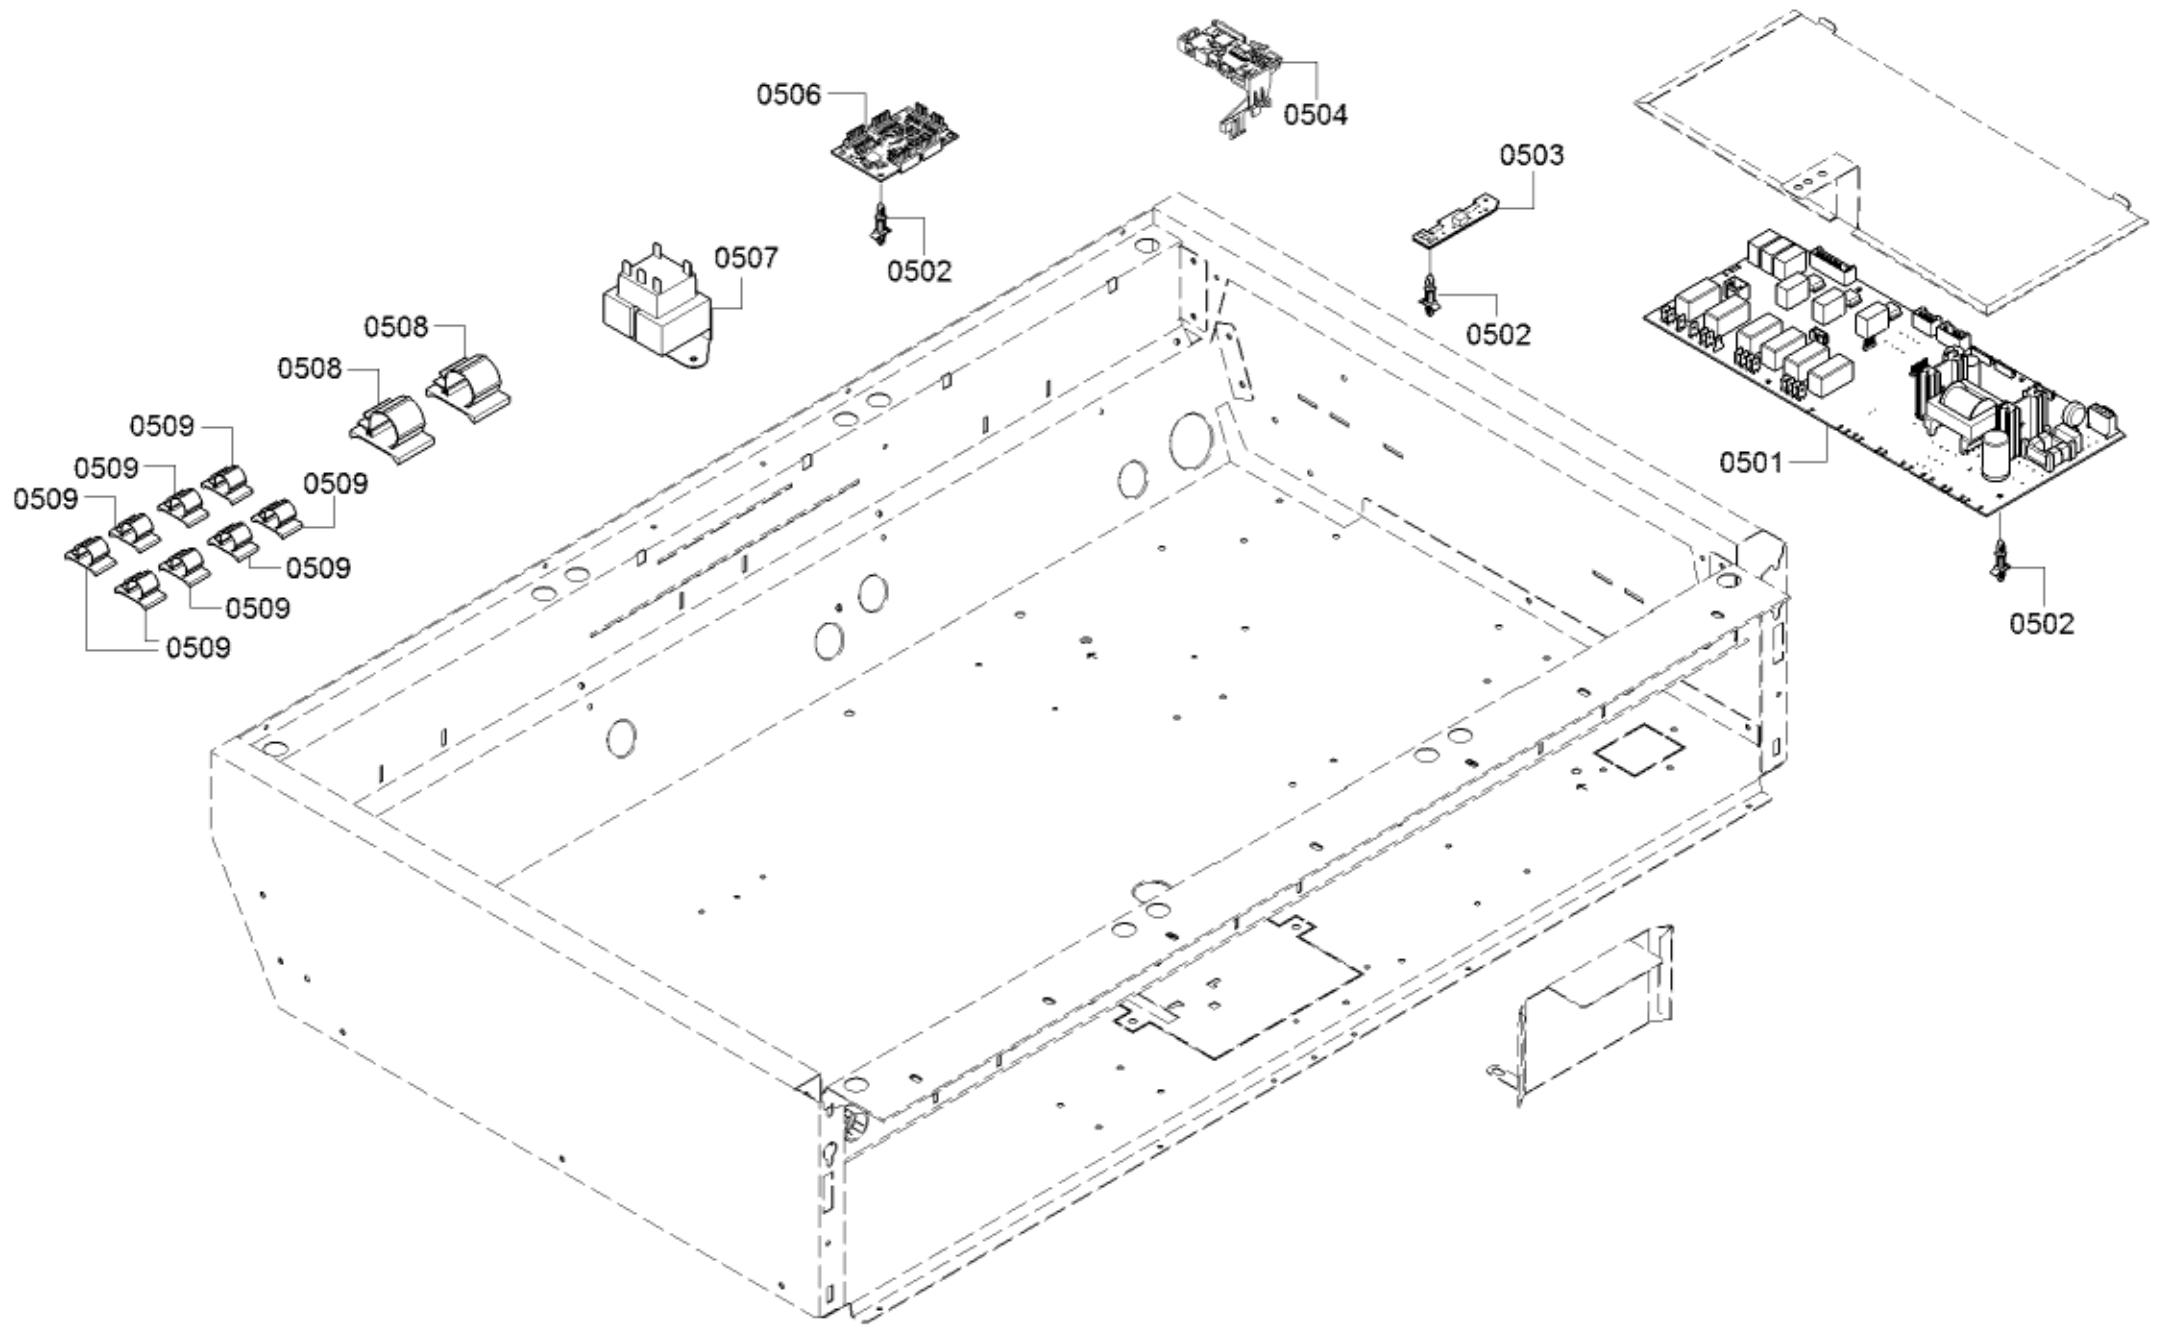

0199

Position ID	Part number.	Replaces:	Description
0101	00146134		Back wall panel
0102	20000262		Panel
0103	00649417	00752161	Cover
0104	20000263		Panel side
0105	20000264		Panel side
0106	00713338		Front panel
0107	00623741		Screw

Position ID	Part number.	Replaces:	Description
0201	12024418		Module-relay
0202	12024417		Module-relay
0203	10010206		Knob-selecting
0204	10010205		Encoder
0205	00609115		Switch
0206	11032495		Display module not programmed
0210	00779029	23000459	Support
0212	20000019		Panel-facia
0213	10008212		Screw
0214	10008201		Ring
0215	00418122		Ring
0217	10008199		Knob
0218	10008200		Knob
0219	10011797		Knob
0220	10010203		Knob
0206	12028870		Display module programmed
0211	00623615		Nut

Position ID	Part number.	Replaces:	Description
0301	10004490		Burner cap
0302	10004489		Burner cap
0303	10004493		Burner
0304	10004492		Burner
0305	10004495		Venturi nozzle
0306	10006471		Electrode
0308	10004498		Burner housing
0309	10004497		Burner housing
0311	10006793		Jet
0312	10006797		Jet
0313	12007259		Ignition device
0314	00701902		Rail
0315	00687135		Tray
0316	12024444		Heat shield
0307	10008211		Screw
0310	10004531		Screw
0396	12025444		Nozzle set liquid gas

Position ID	Part number.	Replaces:	Description
0401	11030914		Gas tap
0402	11030913		Gas tap
0403	11032796		Gas tap
0404	11032797		Gas tap
0405	11030916		Gas tap
0406	11030915		Gas tap
0410	00423093		Valve
0412	10009155		Valve
0414	00420807		Screw
0415	20000265		Manifold
0416	00779008		Manifold
0417	10009569		Bracket
0422	10010270		Pipe connection piece
0423	11032798		Gas tap
0424	00754658		Regulator-pressure
0425	10010200		Adapter
0426	12028415		Gas tap
0427	10010197		Bracket
0413	10003806		Valve