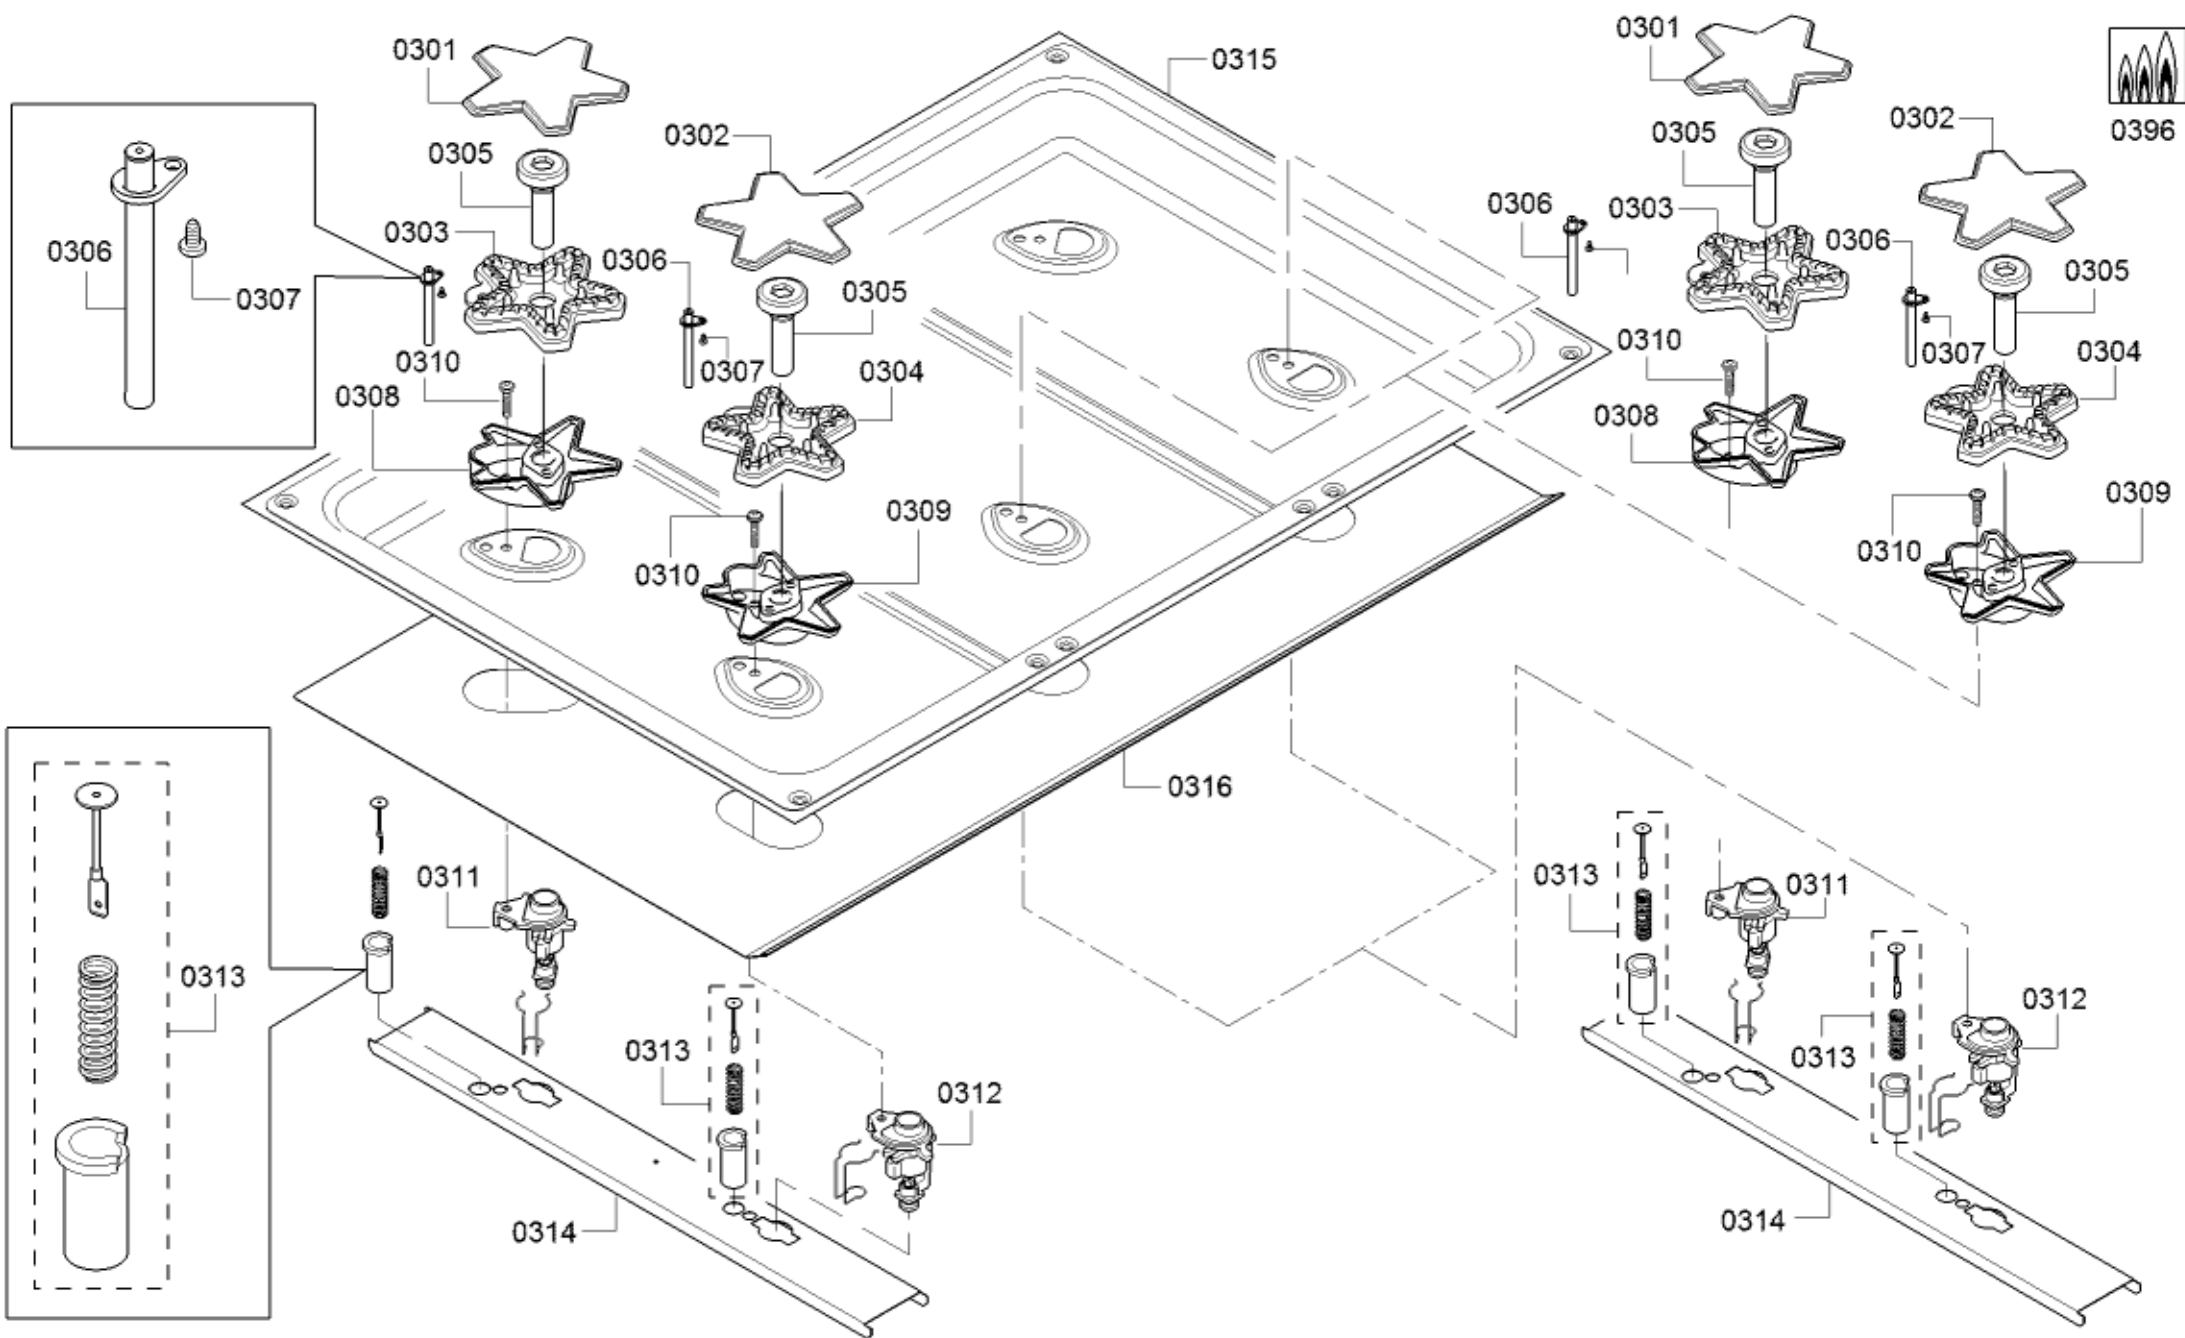

0199

<b>Position ID</b>	<b>Part number.</b>	<b>Replaces:</b>	<b>Description</b>
0101	00146134		Back wall panel
0102	20000262		Panel
0103	00649417	00752161	Cover
0104	20000263		Panel side
0105	20000264		Panel side
0106	00713338		Front panel
0107	00623741		Screw

<b>Position ID</b>	<b>Part number.</b>	<b>Replaces:</b>	<b>Description</b>
0201	12024418		Module-relay
0202	12024417		Module-relay
0203	10010206		Knob-selecting
0204	10010205		Encoder
0205	00609115		Switch
0206	11032495		Display module not programmed
0210	23000459		Support
0212	20000019		Panel-facia
0213	10008212		Screw
0214	10008201		Ring
0215	00418122		Ring
0217	10008199		Knob
0218	10008200		Knob
0219	10011797		Knob
0220	10010203		Knob
0206	12028870		Display module programmed
0211	00623615		Nut

<b>Position ID</b>	<b>Part number.</b>	<b>Replaces:</b>	<b>Description</b>
0301	10004490		Burner cap
0302	10004489		Burner cap
0303	10004493		Burner
0304	10004492		Burner
0305	10004495		Venturi nozzle
0306	10006471		Electrode
0307	10008211		Screw
0308	10004498		Burner housing
0309	10004497		Burner housing
0310	10004531		Screw
0311	10006793		Jet
0312	10006797		Jet
0313	12007259		Ignition device
0314	00701902		Rail
0315	00687135		Tray
0316	12024444		Heat shield
0396	12025444		Nozzle set liquid gas

<b>Position ID</b>	<b>Part number.</b>	<b>Replaces:</b>	<b>Description</b>
0401	11030914		Gas tap
0402	11030913		Gas tap
0403	11032796		Gas tap
0404	11032797		Gas tap
0405	11030916		Gas tap
0406	11030915		Gas tap
0410	00423093		Valve
0412	10009155		Valve
0413	10003806		Valve
0414	00420807		Screw
0415	20000265		Manifold
0416	00779008		Manifold
0417	10009569		Bracket
0422	10010270		Pipe connection piece
0423	11032798		Gas tap
0424	00754658		Regulator-pressure
0425	10010200		Adapter
0426	12028415		Gas tap
0427	10010197		Bracket