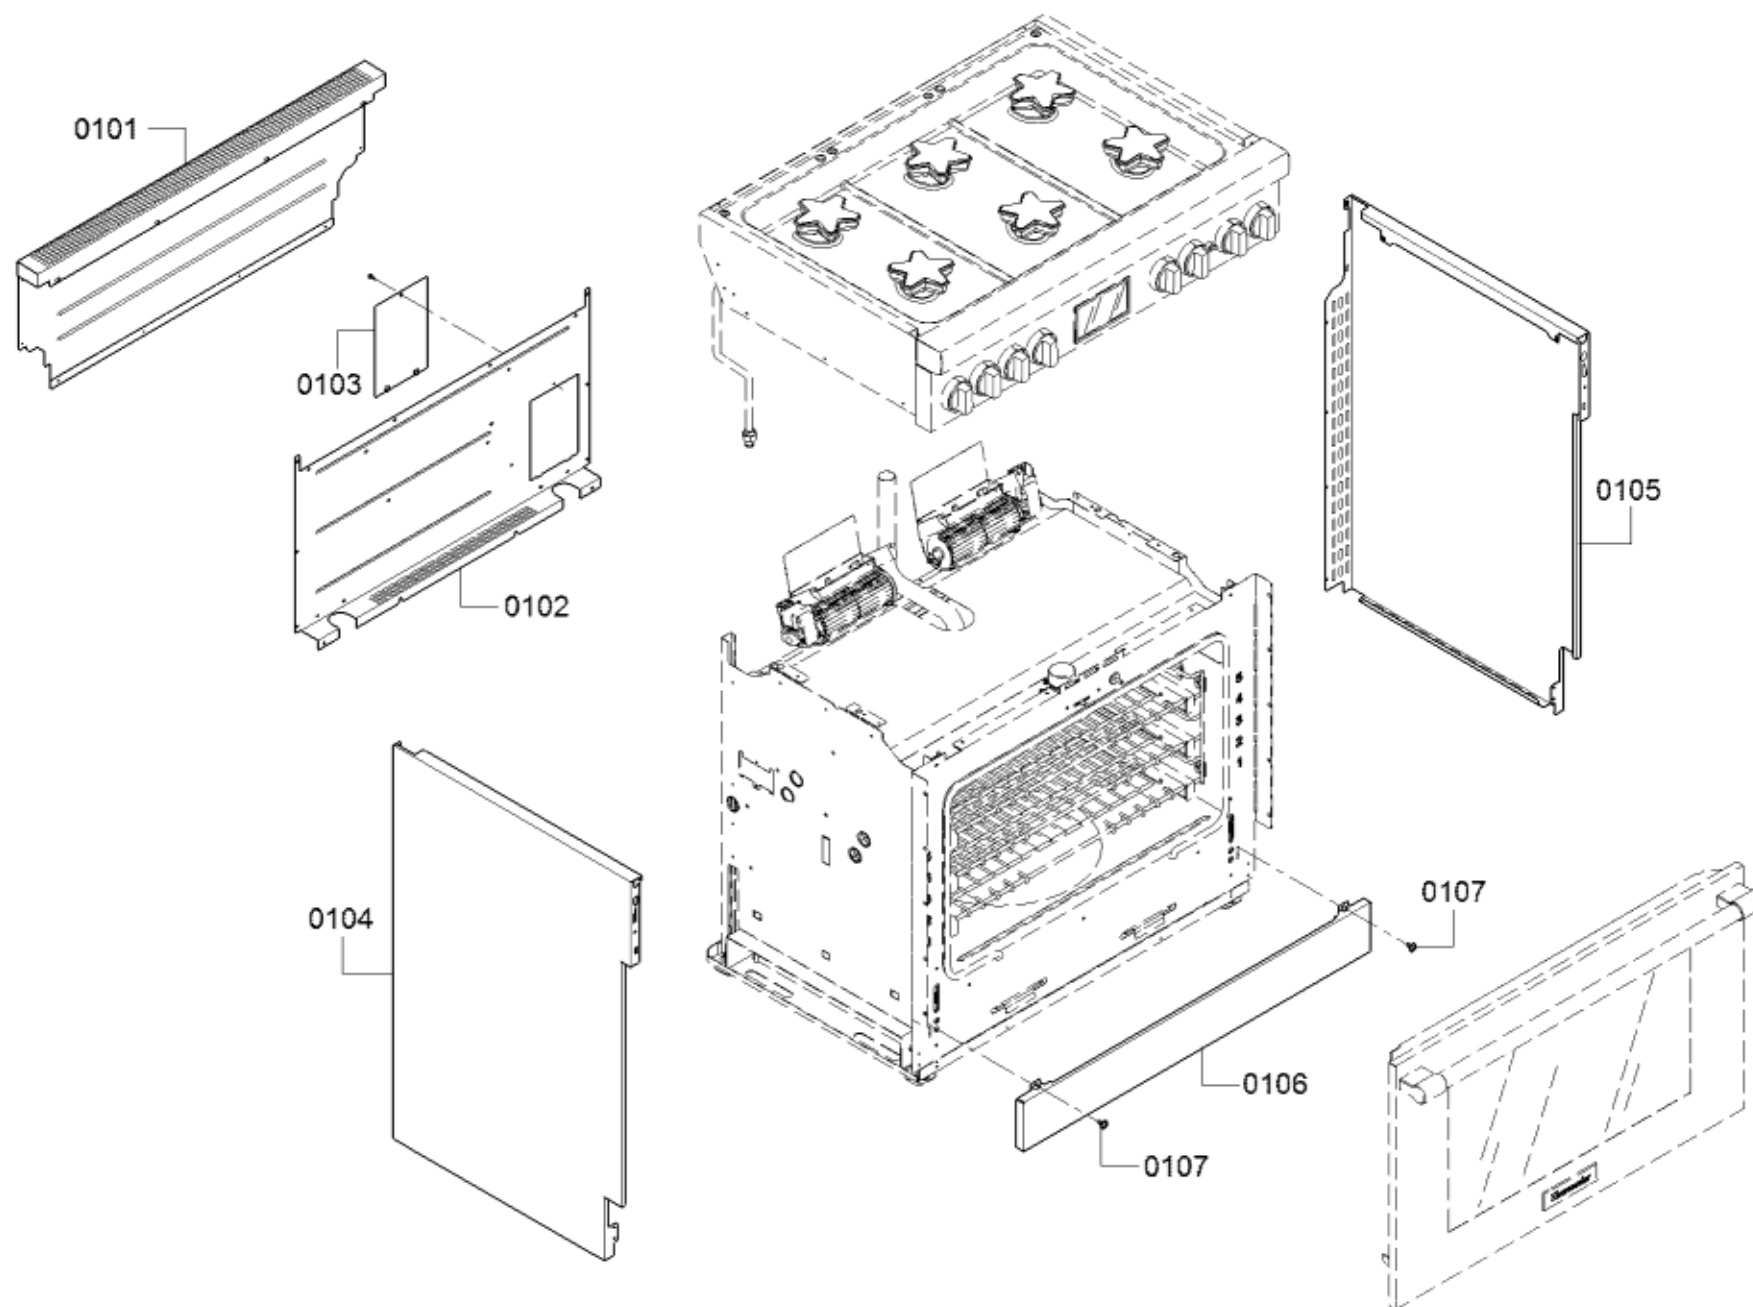

0199

<b>Position ID</b>	<b>Part number.</b>	<b>Replaces:</b>	<b>Description</b>
0101	00146134		Back wall panel
0102	20000262		Panel
0103	00649417	00752161	Cover
0104	20000263		Panel side
0105	20000264		Panel side
0106	00713338		Front panel
0107	00623741		Screw

<b>Position ID</b>	<b>Part number.</b>	<b>Replaces:</b>	<b>Description</b>
0201	12024418		Module-relay
0202	12024417		Module-relay
0203	10010206		Knob-selecting
0204	10010205		Encoder
0205	00609115		Switch
0206	11032495		Display module not programmed
0210	23000459		Support
0212	20000019		Panel-facia
0213	10008212		Screw
0214	10008201		Ring
0215	00418122		Ring
0217	10008199		Knob
0218	10008200		Knob
0219	10011797		Knob
0220	10010203		Knob
0206	12028870		Display module programmed
0211	00623615		Nut

<b>Position ID</b>	<b>Part number.</b>	<b>Replaces:</b>	<b>Description</b>
0301	10004490		Burner cap
0302	10004489		Burner cap
0303	10004493		Burner
0304	10004492		Burner
0305	10004495		Venturi nozzle
0306	10006471		Electrode
0307	10008211		Screw
0308	10004498		Burner housing
0309	10004497		Burner housing
0310	10004531		Screw
0311	10006793		Jet
0312	10006797		Jet
0313	12007259		Ignition device
0314	00701902		Rail
0315	00687135		Tray
0316	12024444		Heat shield
0396	12025444		Nozzle set liquid gas

<b>Position ID</b>	<b>Part number.</b>	<b>Replaces:</b>	<b>Description</b>
0401	11030914		Gas tap
0402	11030913		Gas tap
0403	11032796		Gas tap
0404	11032797		Gas tap
0405	11030916		Gas tap
0406	11030915		Gas tap
0410	00423093		Valve
0412	10009155		Valve
0413	10003806		Valve
0414	00420807		Screw
0415	20000265		Manifold
0416	00779008		Manifold
0417	10009569		Bracket
0422	10010270		Pipe connection piece
0423	11032798		Gas tap
0424	00754658		Regulator-pressure
0425	10010200		Adapter
0426	12028415		Gas tap
0427	10010197		Bracket