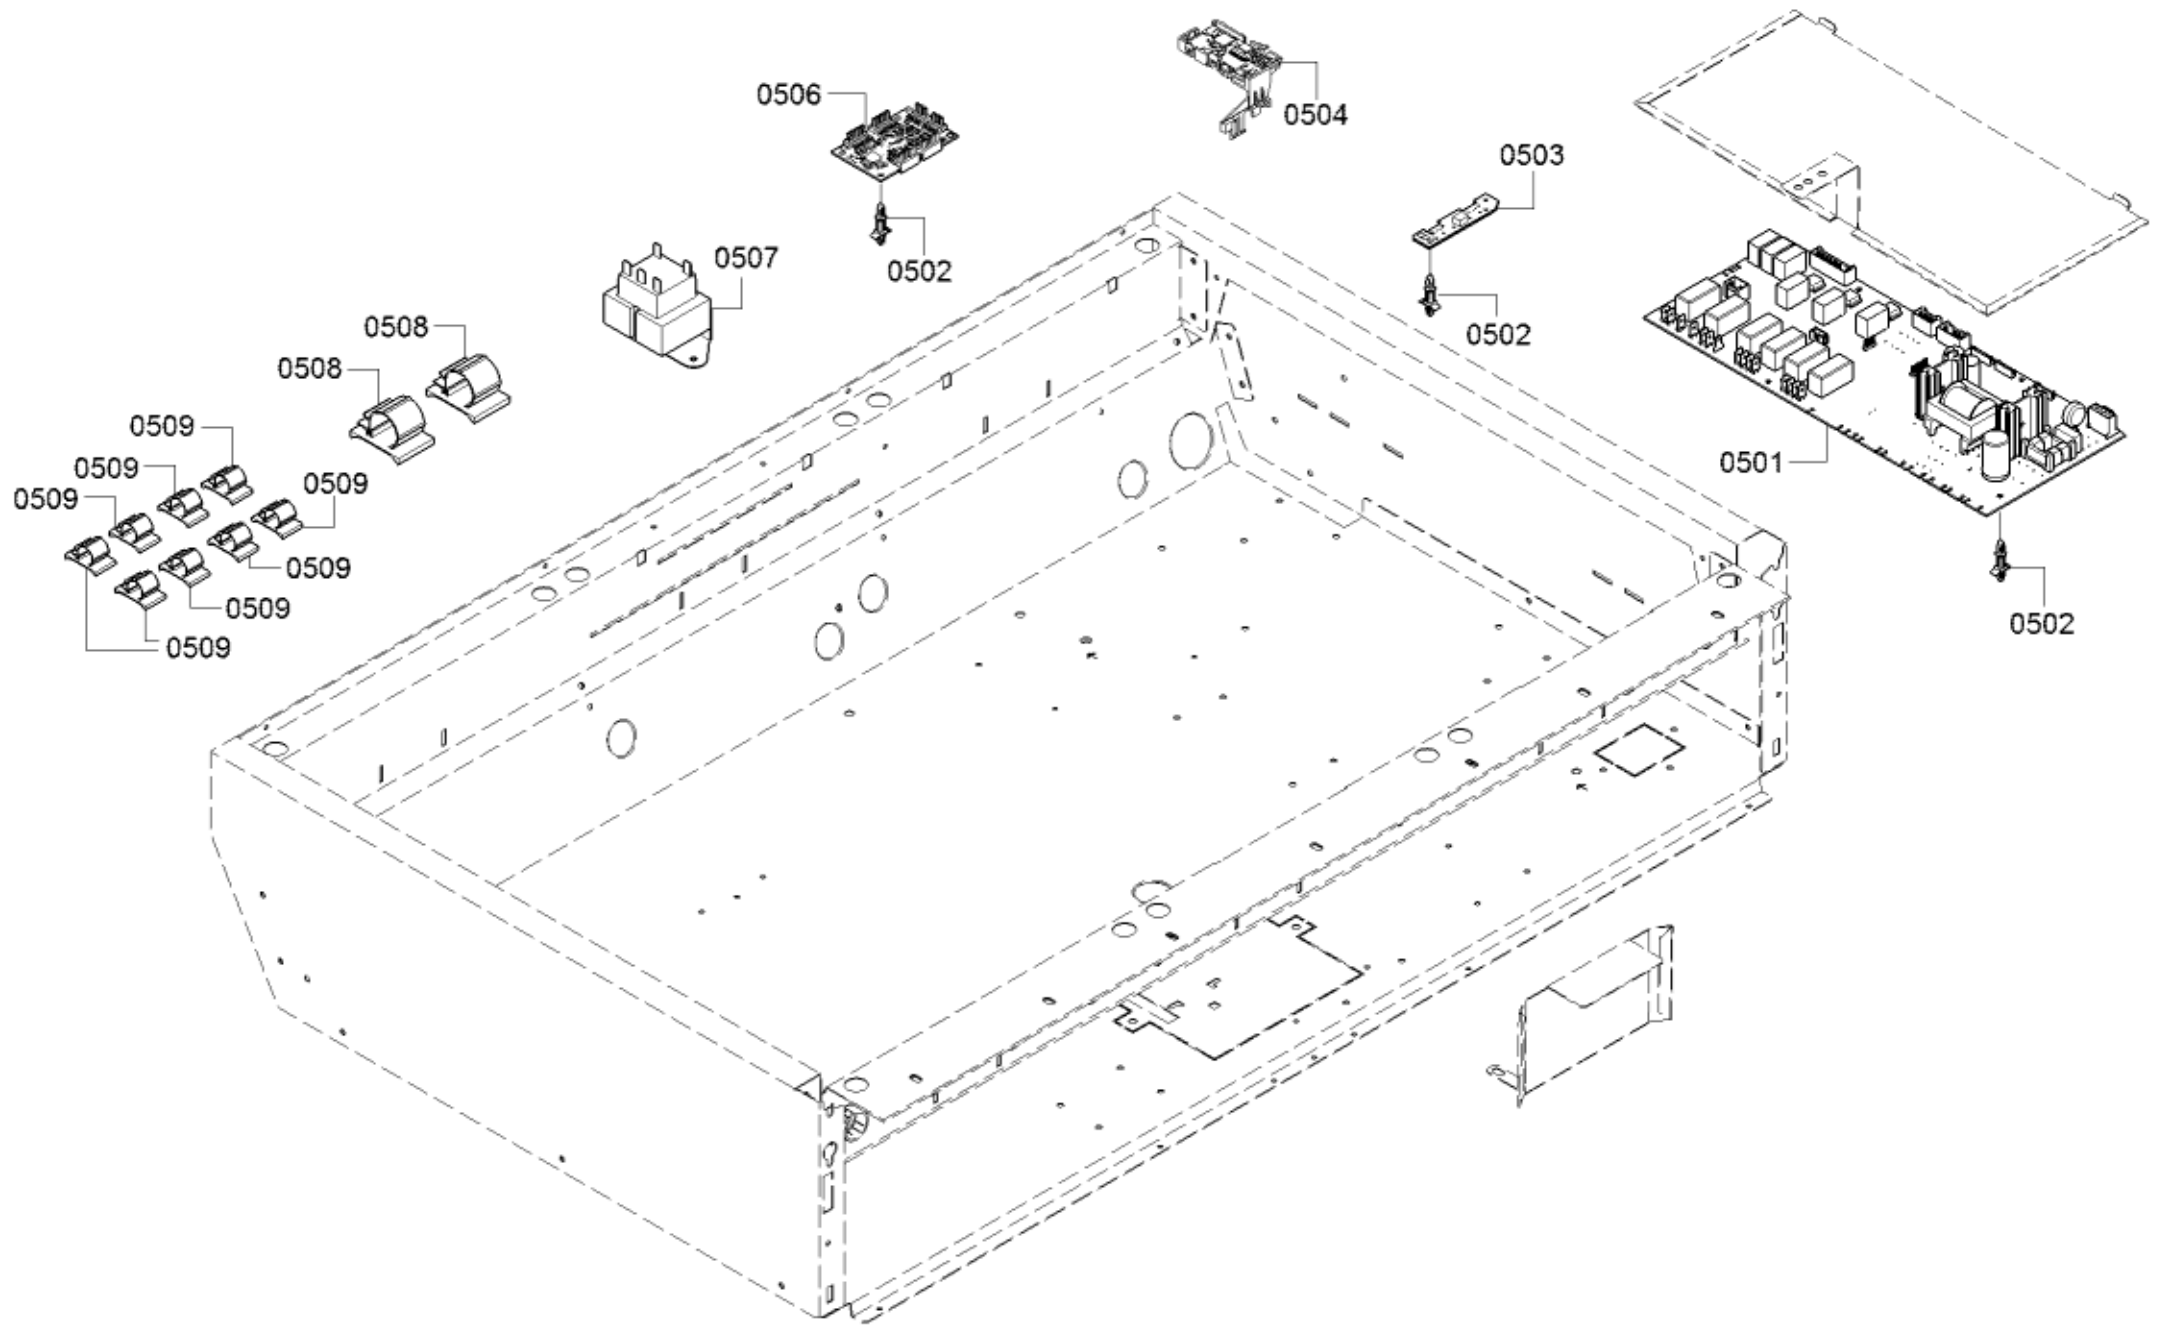

0199

<b>Position ID</b>	<b>Part number.</b>	<b>Replaces:</b>	<b>Description</b>
0101	00146134		Back wall panel
0102	20000262		Panel
0103	00649417	00752161	Cover
0104	20000263		Panel side
0105	20000264		Panel side
0106	00713338		Front panel
0107	00623741		Screw

<b>Position ID</b>	<b>Part number.</b>	<b>Replaces:</b>	<b>Description</b>
0201	12024418		Module-relay
0202	12024417		Module-relay
0203	10010206		Knob-selecting
0204	10010205		Encoder
0205	00609115		Switch
0206	11032495		Display module not programmed
0210	23000459		Support
0212	20000019		Panel-facia
0213	10008212		Screw
0214	10008201		Ring
0215	00418122		Ring
0217	10008199		Knob
0218	10008200		Knob
0219	10011797		Knob
0220	10010203		Knob
0206	12028870		Display module programmed
0211	00623615		Nut

<b>Position ID</b>	<b>Part number.</b>	<b>Replaces:</b>	<b>Description</b>
0301	10004490		Burner cap
0302	10004489		Burner cap
0303	10004493		Burner
0304	10004492		Burner
0305	10004495		Venturi nozzle
0306	10006471		Electrode
0307	10008211		Screw
0308	10004498		Burner housing
0309	10004497		Burner housing
0310	10004531		Screw
0311	10006793		Jet
0312	10006797		Jet
0313	12007259		Ignition device
0314	00701902		Rail
0315	00687135		Tray
0316	12024444		Heat shield
0396	12025444		Nozzle set liquid gas

<b>Position ID</b>	<b>Part number.</b>	<b>Replaces:</b>	<b>Description</b>
0401	11030914		Gas tap
0402	11030913		Gas tap
0403	11032796		Gas tap
0404	11032797		Gas tap
0405	11030916		Gas tap
0406	11030915		Gas tap
0410	00423093		Valve
0412	10009155		Valve
0413	10003806		Valve
0414	00420807		Screw
0415	20000265		Manifold
0416	00779008		Manifold
0417	10009569		Bracket
0422	10010270		Pipe connection piece
0423	11032798		Gas tap
0424	00754658		Regulator-pressure
0425	10010200		Adapter
0426	12028415		Gas tap
0427	10010197		Bracket