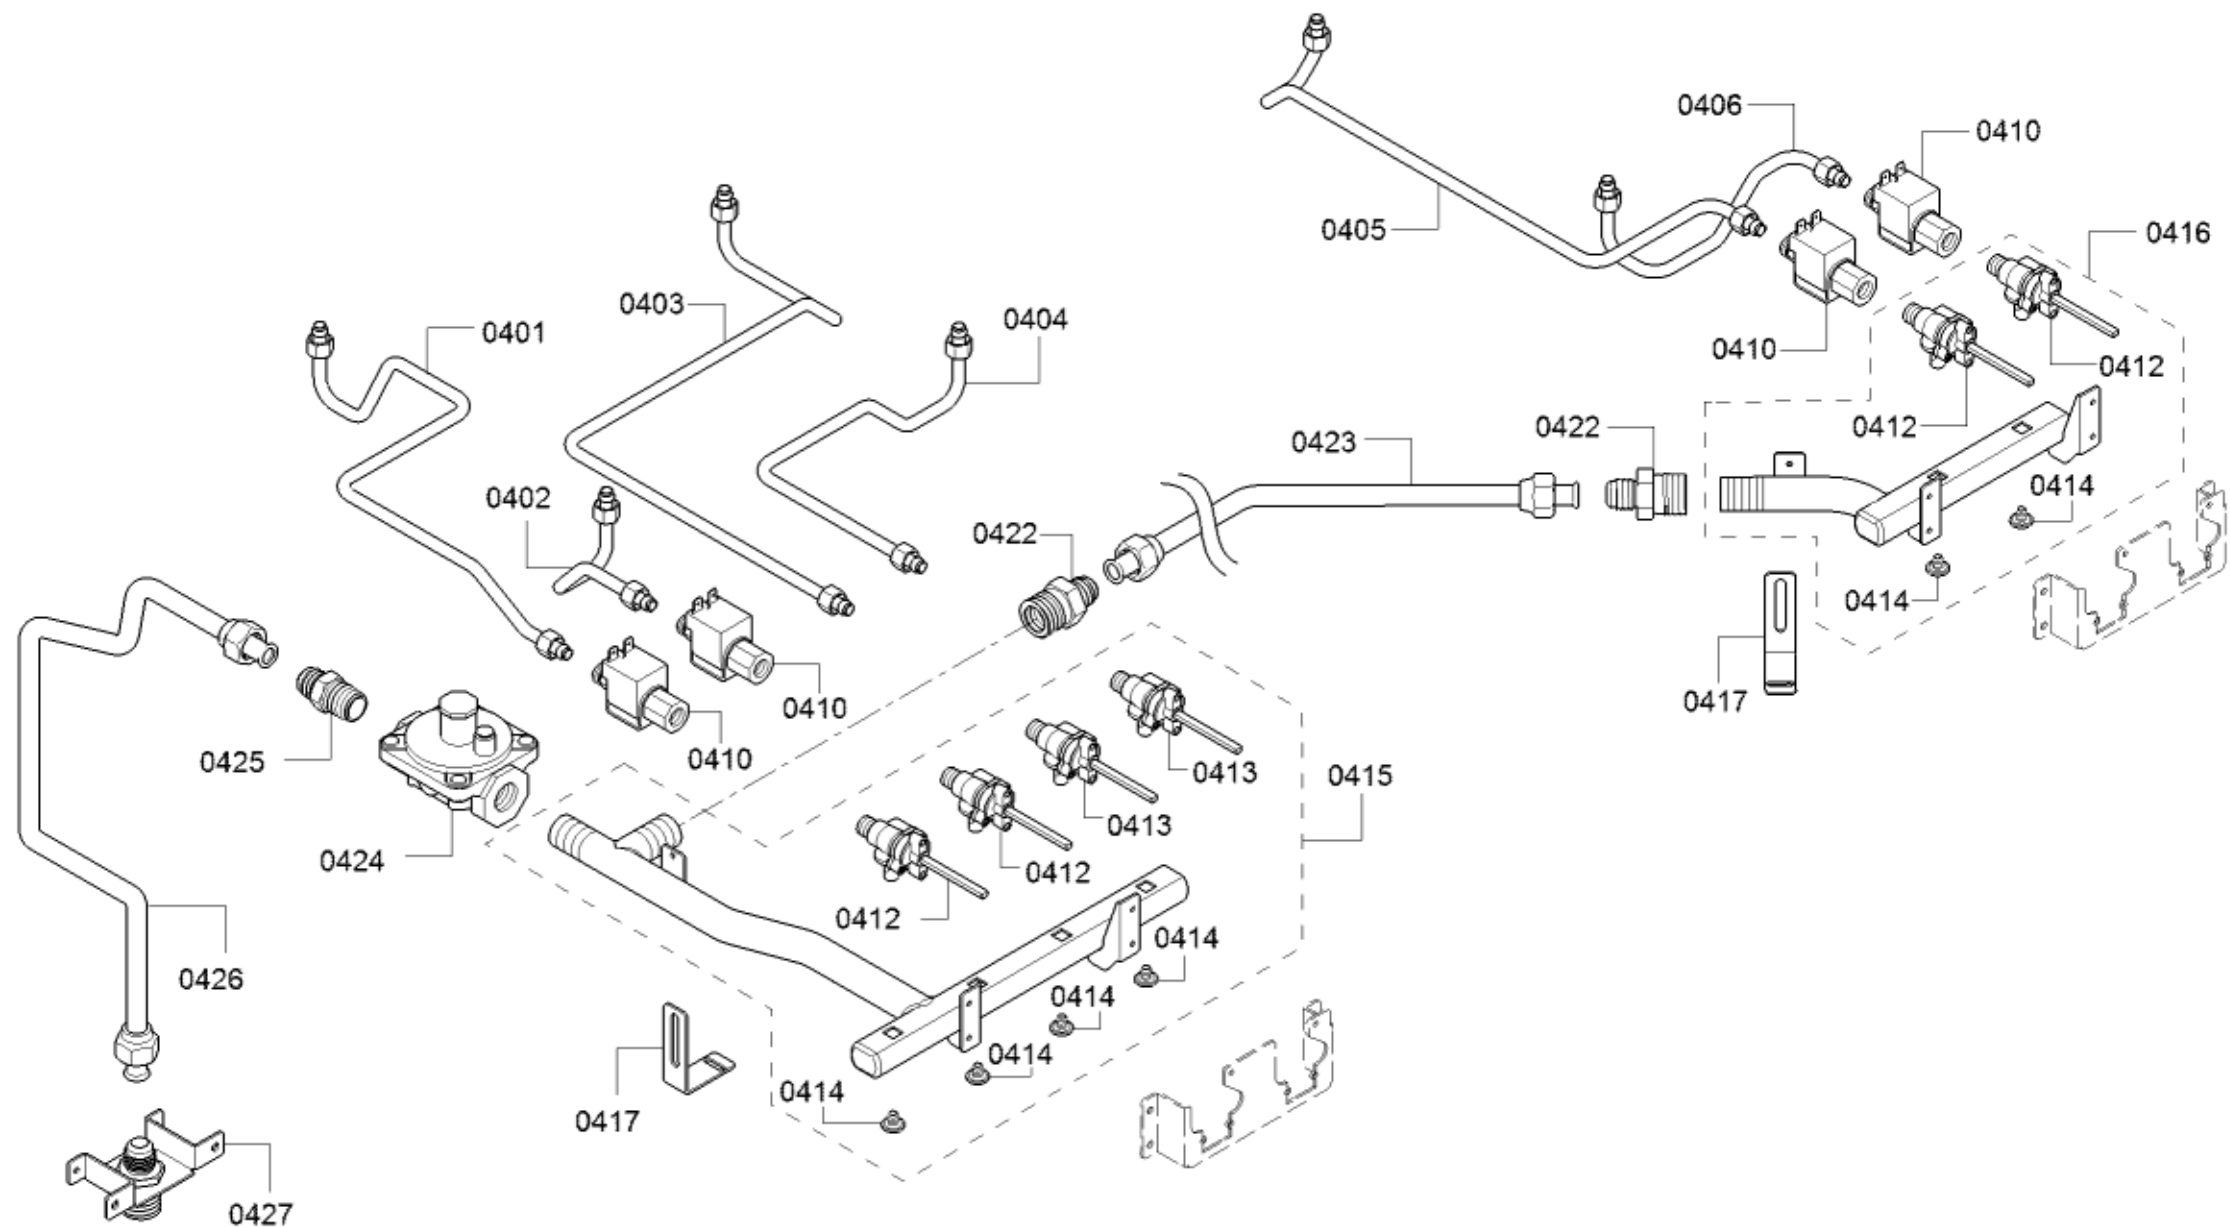

0199

<b>Position ID</b>	<b>Part number.</b>	<b>Replaces:</b>	<b>Description</b>
0101	00146134		Back wall panel
0102	20000262		Panel
0103	00649417	00752161	Cover
0104	20000263		Panel side
0105	20000264		Panel side
0106	00713338		Front panel
0107	00623741		Screw

<b>Position ID</b>	<b>Part number.</b>	<b>Replaces:</b>	<b>Description</b>
0201	12024418		Module-relay
0202	12024417		Module-relay
0203	10010206		Knob-selecting
0204	10010205		Encoder
0205	00609115		Switch
0206	11032495		Display module not programmed
0210	23000459		Support
0212	20000019		Panel-facia
0213	10008212		Screw
0214	10008201		Ring
0215	00418122		Ring
0217	10008199		Knob
0218	10008200		Knob
0219	10011797		Knob
0220	10010203		Knob
0206	12028870		Display module programmed
0211	00623615		Nut

<b>Position ID</b>	<b>Part number.</b>	<b>Replaces:</b>	<b>Description</b>
0301	10004490		Burner cap
0302	10004489		Burner cap
0303	10004493		Burner
0304	10004492		Burner
0305	10004495		Venturi nozzle
0306	10006471		Electrode
0307	10008211		Screw
0308	10004498		Burner housing
0309	10004497		Burner housing
0310	10004531		Screw
0311	10006793		Jet
0312	10006797		Jet
0313	12007259		Ignition device
0314	00701902		Rail
0315	00687135		Tray
0316	12024444		Heat shield
0396	12025444		Nozzle set liquid gas

<b>Position ID</b>	<b>Part number.</b>	<b>Replaces:</b>	<b>Description</b>
0401	11030914		Gas tap
0402	11030913		Gas tap
0403	11032796		Gas tap
0404	11032797		Gas tap
0405	11030916		Gas tap
0406	11030915		Gas tap
0410	00423093		Valve
0412	10009155		Valve
0413	10003806		Valve
0414	00420807		Screw
0415	20000265		Manifold
0416	00779008		Manifold
0417	10009569		Bracket
0422	10010270		Pipe connection piece
0423	11032798		Gas tap
0424	00754658		Regulator-pressure
0425	10010200		Adapter
0426	12028415		Gas tap
0427	10010197		Bracket