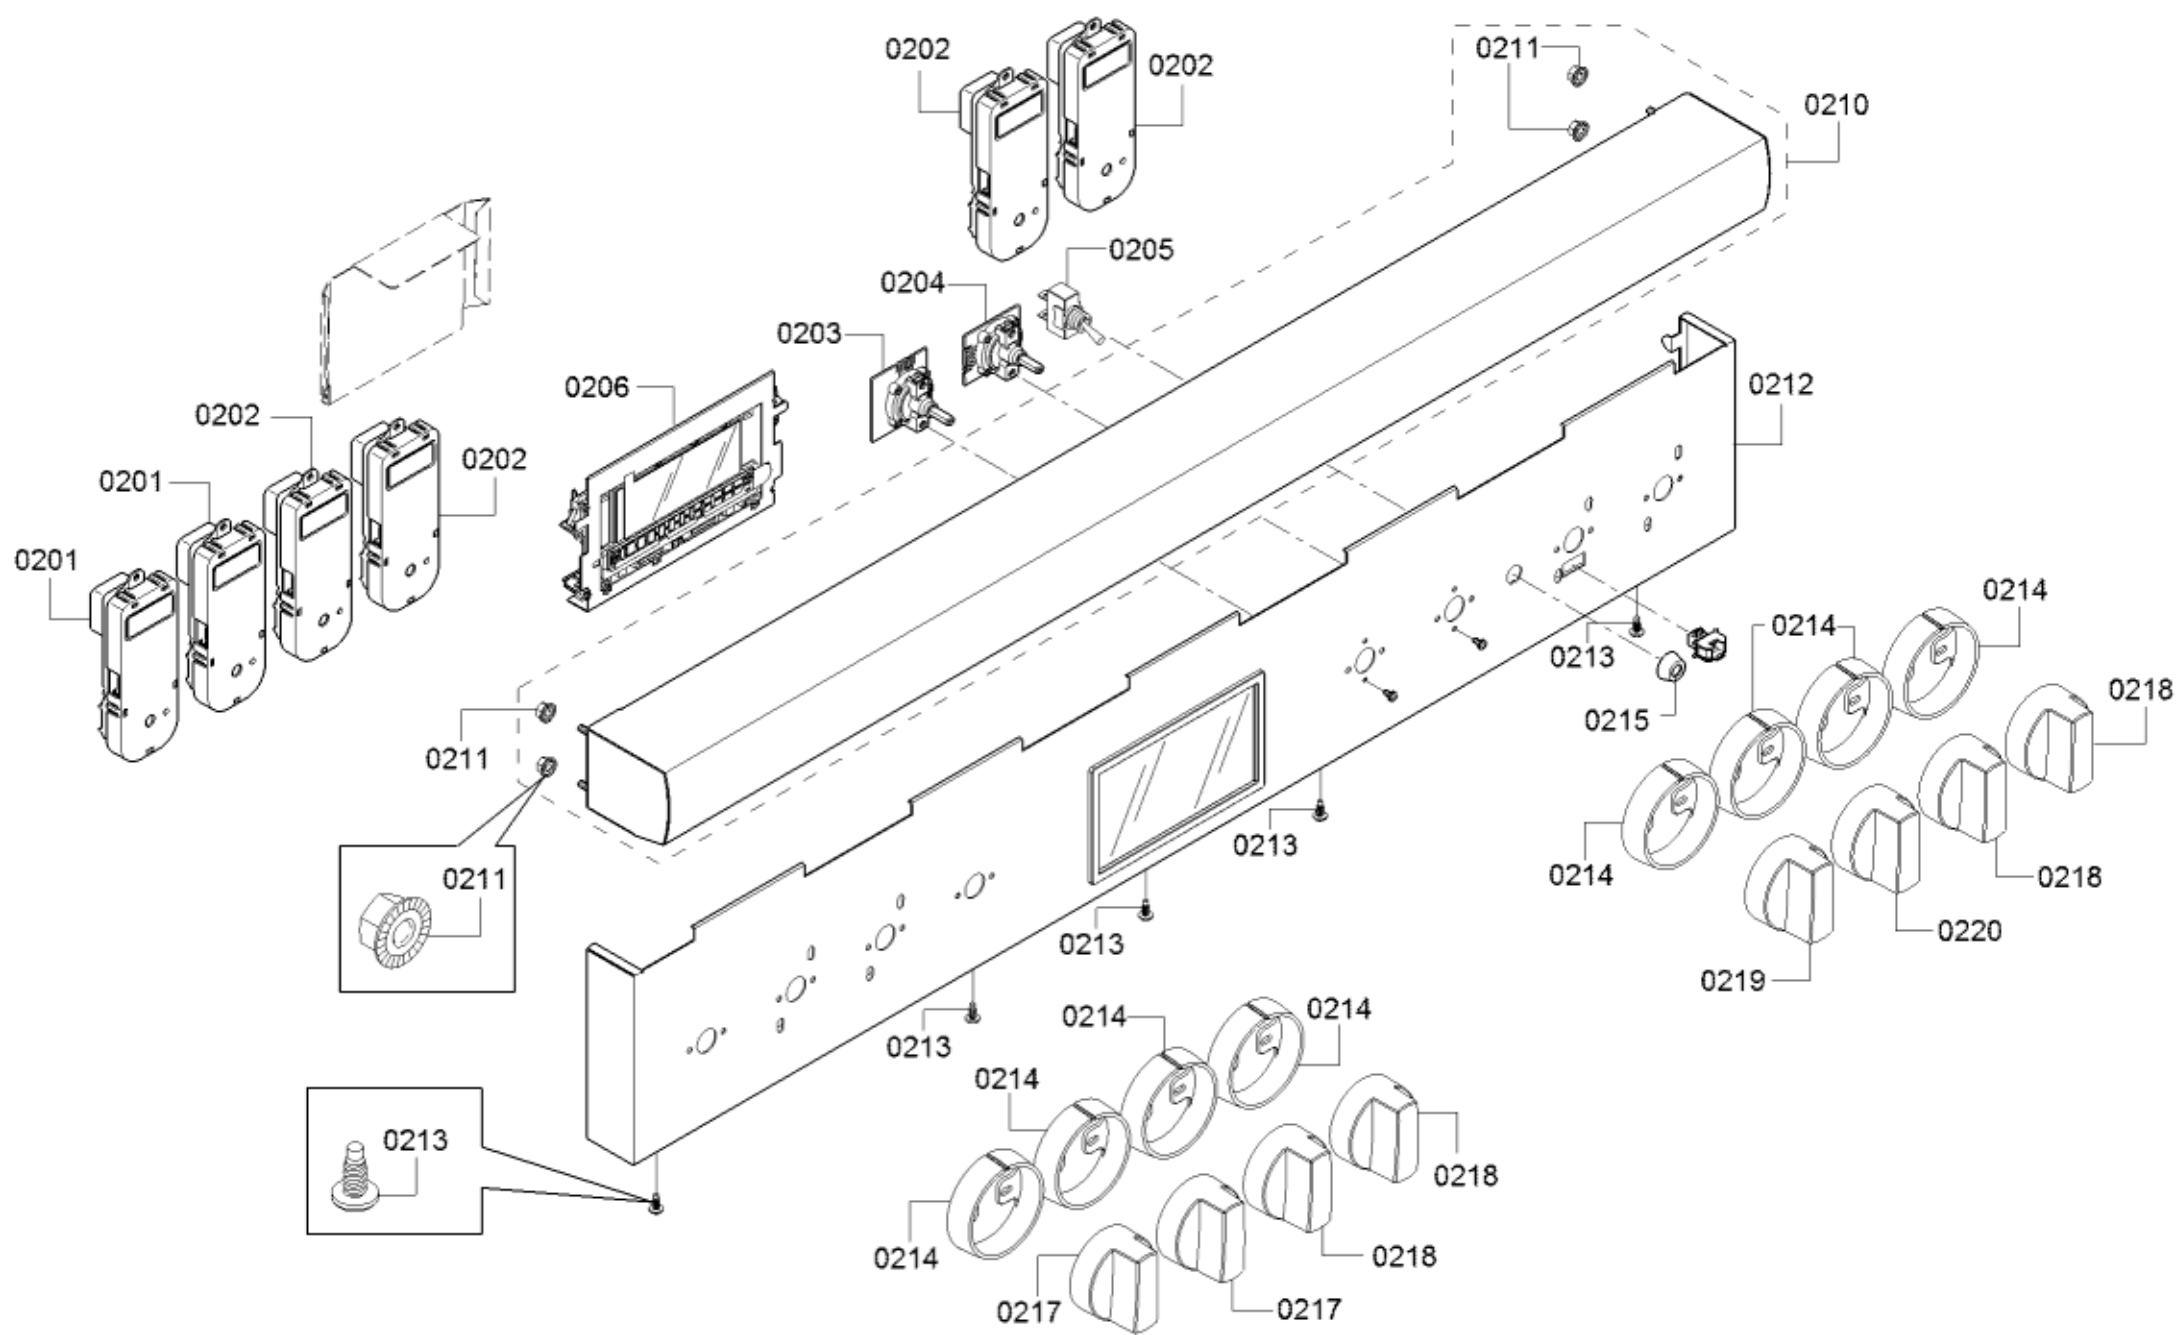

0199

<b>Position ID</b>	<b>Part number.</b>	<b>Replaces:</b>	<b>Description</b>
0101	00146134		Back wall panel
0102	20000262		Panel
0103	00649417	00752161	Cover
0104	20000263		Panel side
0105	20000264		Panel side
0106	00713338		Front panel
0107	00623741		Screw

<b>Position ID</b>	<b>Part number.</b>	<b>Replaces:</b>	<b>Description</b>
0201	12024418		Module-relay
0202	12024417		Module-relay
0203	10010206		Knob-selecting
0204	10010205		Encoder
0205	00609115		Switch
0206	11032495		Display module not programmed
0210	23000459		Support
0212	20000019		Panel-facia
0213	10008212		Screw
0214	10008201		Ring
0215	00418122		Ring
0217	10008199		Knob
0218	10008200		Knob
0219	10011797		Knob
0220	10010203		Knob
0206	12028870		Display module programmed
0211	00623615		Nut

<b>Position ID</b>	<b>Part number.</b>	<b>Replaces:</b>	<b>Description</b>
0301	10004490		Burner cap
0302	10004489		Burner cap
0303	10004493		Burner
0304	10004492		Burner
0305	10004495		Venturi nozzle
0306	10006471		Electrode
0307	10008211		Screw
0308	10004498		Burner housing
0309	10004497		Burner housing
0310	10004531		Screw
0311	10006793		Jet
0312	10006797		Jet
0313	12007259		Ignition device
0314	00701902		Rail
0315	00687135		Tray
0316	12024444		Heat shield
0396	12025444		Nozzle set liquid gas

<b>Position ID</b>	<b>Part number.</b>	<b>Replaces:</b>	<b>Description</b>
0401	11030914		Gas tap
0402	11030913		Gas tap
0403	11032796		Gas tap
0404	11032797		Gas tap
0405	11030916		Gas tap
0406	11030915		Gas tap
0410	00423093		Valve
0412	10009155		Valve
0413	10003806		Valve
0414	00420807		Screw
0415	20000265		Manifold
0416	00779008		Manifold
0417	10009569		Bracket
0422	10010270		Pipe connection piece
0423	11032798		Gas tap
0424	00754658		Regulator-pressure
0425	10010200		Adapter
0426	12028415		Gas tap
0427	10010197		Bracket