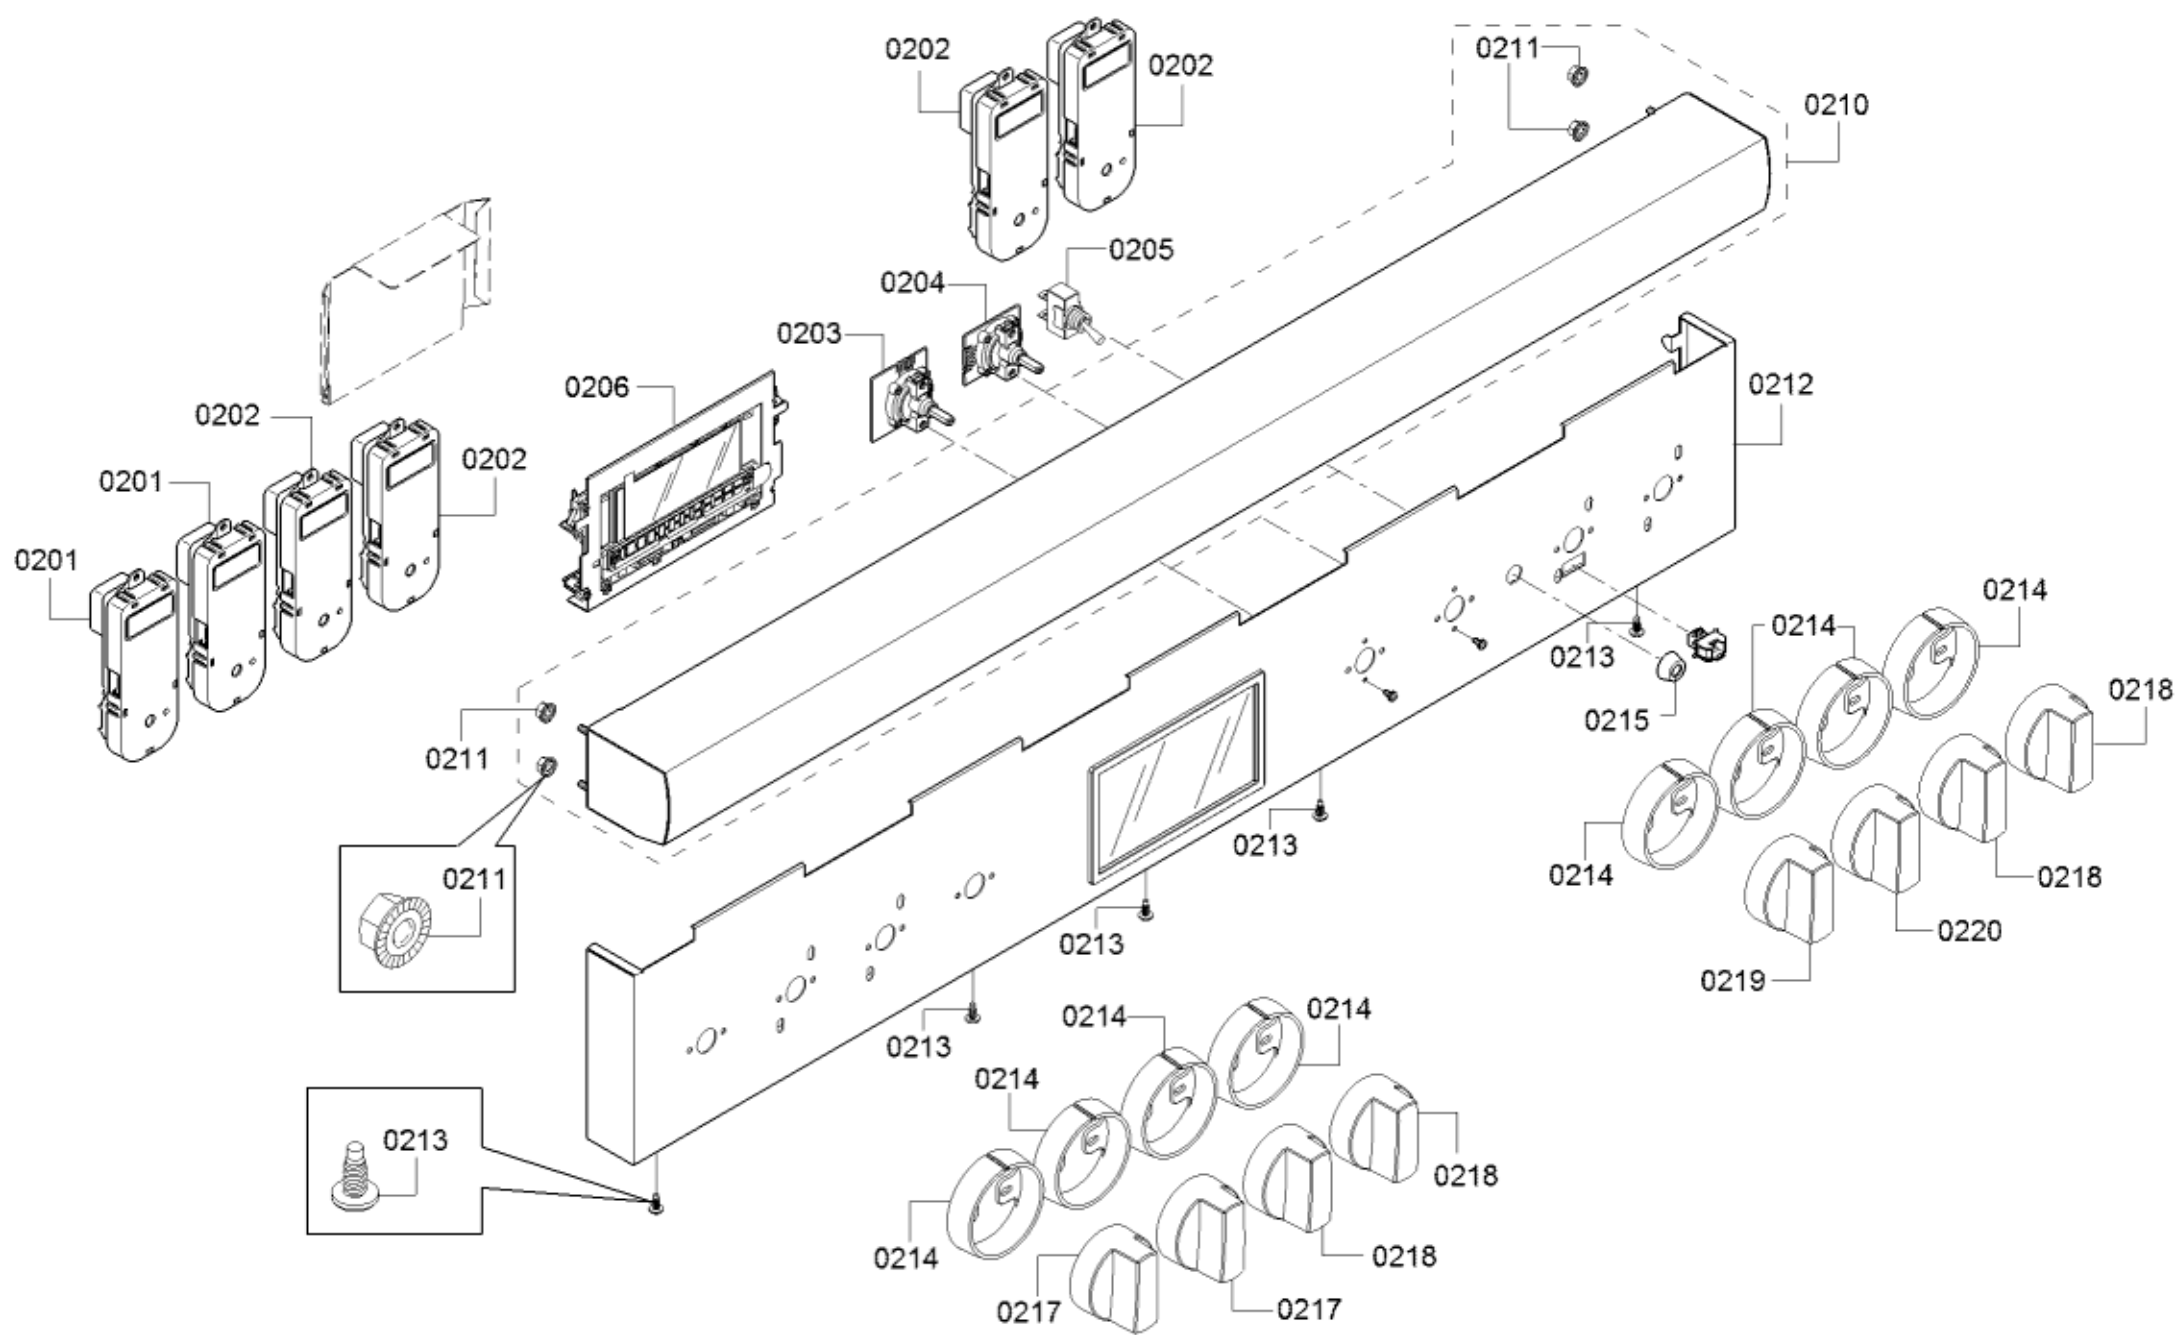

0199

Position ID	Part number.	Replaces:	Description
0101	00146134		Back wall panel
0102	20000262		Panel
0103	00649417	00752161	Cover
0104	20000263		Panel side
0105	20000264		Panel side
0106	00713338		Front panel
0107	00623741		Screw

Position ID	Part number.	Replaces:	Description
0201	12024418		Module-relay
0202	12024417		Module-relay
0203	10010206		Knob-selecting
0204	10010205		Encoder
0205	00609115		Switch
0206	11032495		Display module not programmed
0206	12028870		Display module programmed
0210	23000459		Support
0212	20000019		Panel-facia
0213	10008212		Screw
0214	10008201		Ring
0215	00418122		Ring
0217	10008199		Knob
0218	10008200		Knob
0219	10011797		Knob
0220	10010203		Knob
0211	00623615		Nut

Position ID	Part number.	Replaces:	Description
0301	10004490		Burner cap
0302	10004489		Burner cap
0303	10004493		Burner
0304	10004492		Burner
0305	10004495		Venturi nozzle
0306	10006471		Electrode
0307	10008211		Screw
0308	10004498		Burner housing
0309	10004497		Burner housing
0310	10004531		Screw
0311	10006793		Jet
0312	10006797		Jet
0313	12007259		Ignition device
0314	00701902		Rail
0315	00687135		Tray
0316	12024444		Heat shield
0396	12025444		Nozzle set liquid gas

Position ID	Part number.	Replaces:	Description
0401	11030914		Gas tap
0402	11030913		Gas tap
0403	11032796		Gas tap
0404	11032797		Gas tap
0405	11030916		Gas tap
0406	11030915		Gas tap
0410	00423093		Valve
0412	10009155		Valve
0413	10003806		Valve
0414	00420807		Screw
0415	20000265		Manifold
0416	00779008		Manifold
0417	10009569		Bracket
0422	10010270		Pipe connection piece
0423	11032798		Gas tap
0424	00754658		Regulator-pressure
0425	10010200		Adapter
0426	12028415		Gas tap
0427	10010197		Bracket