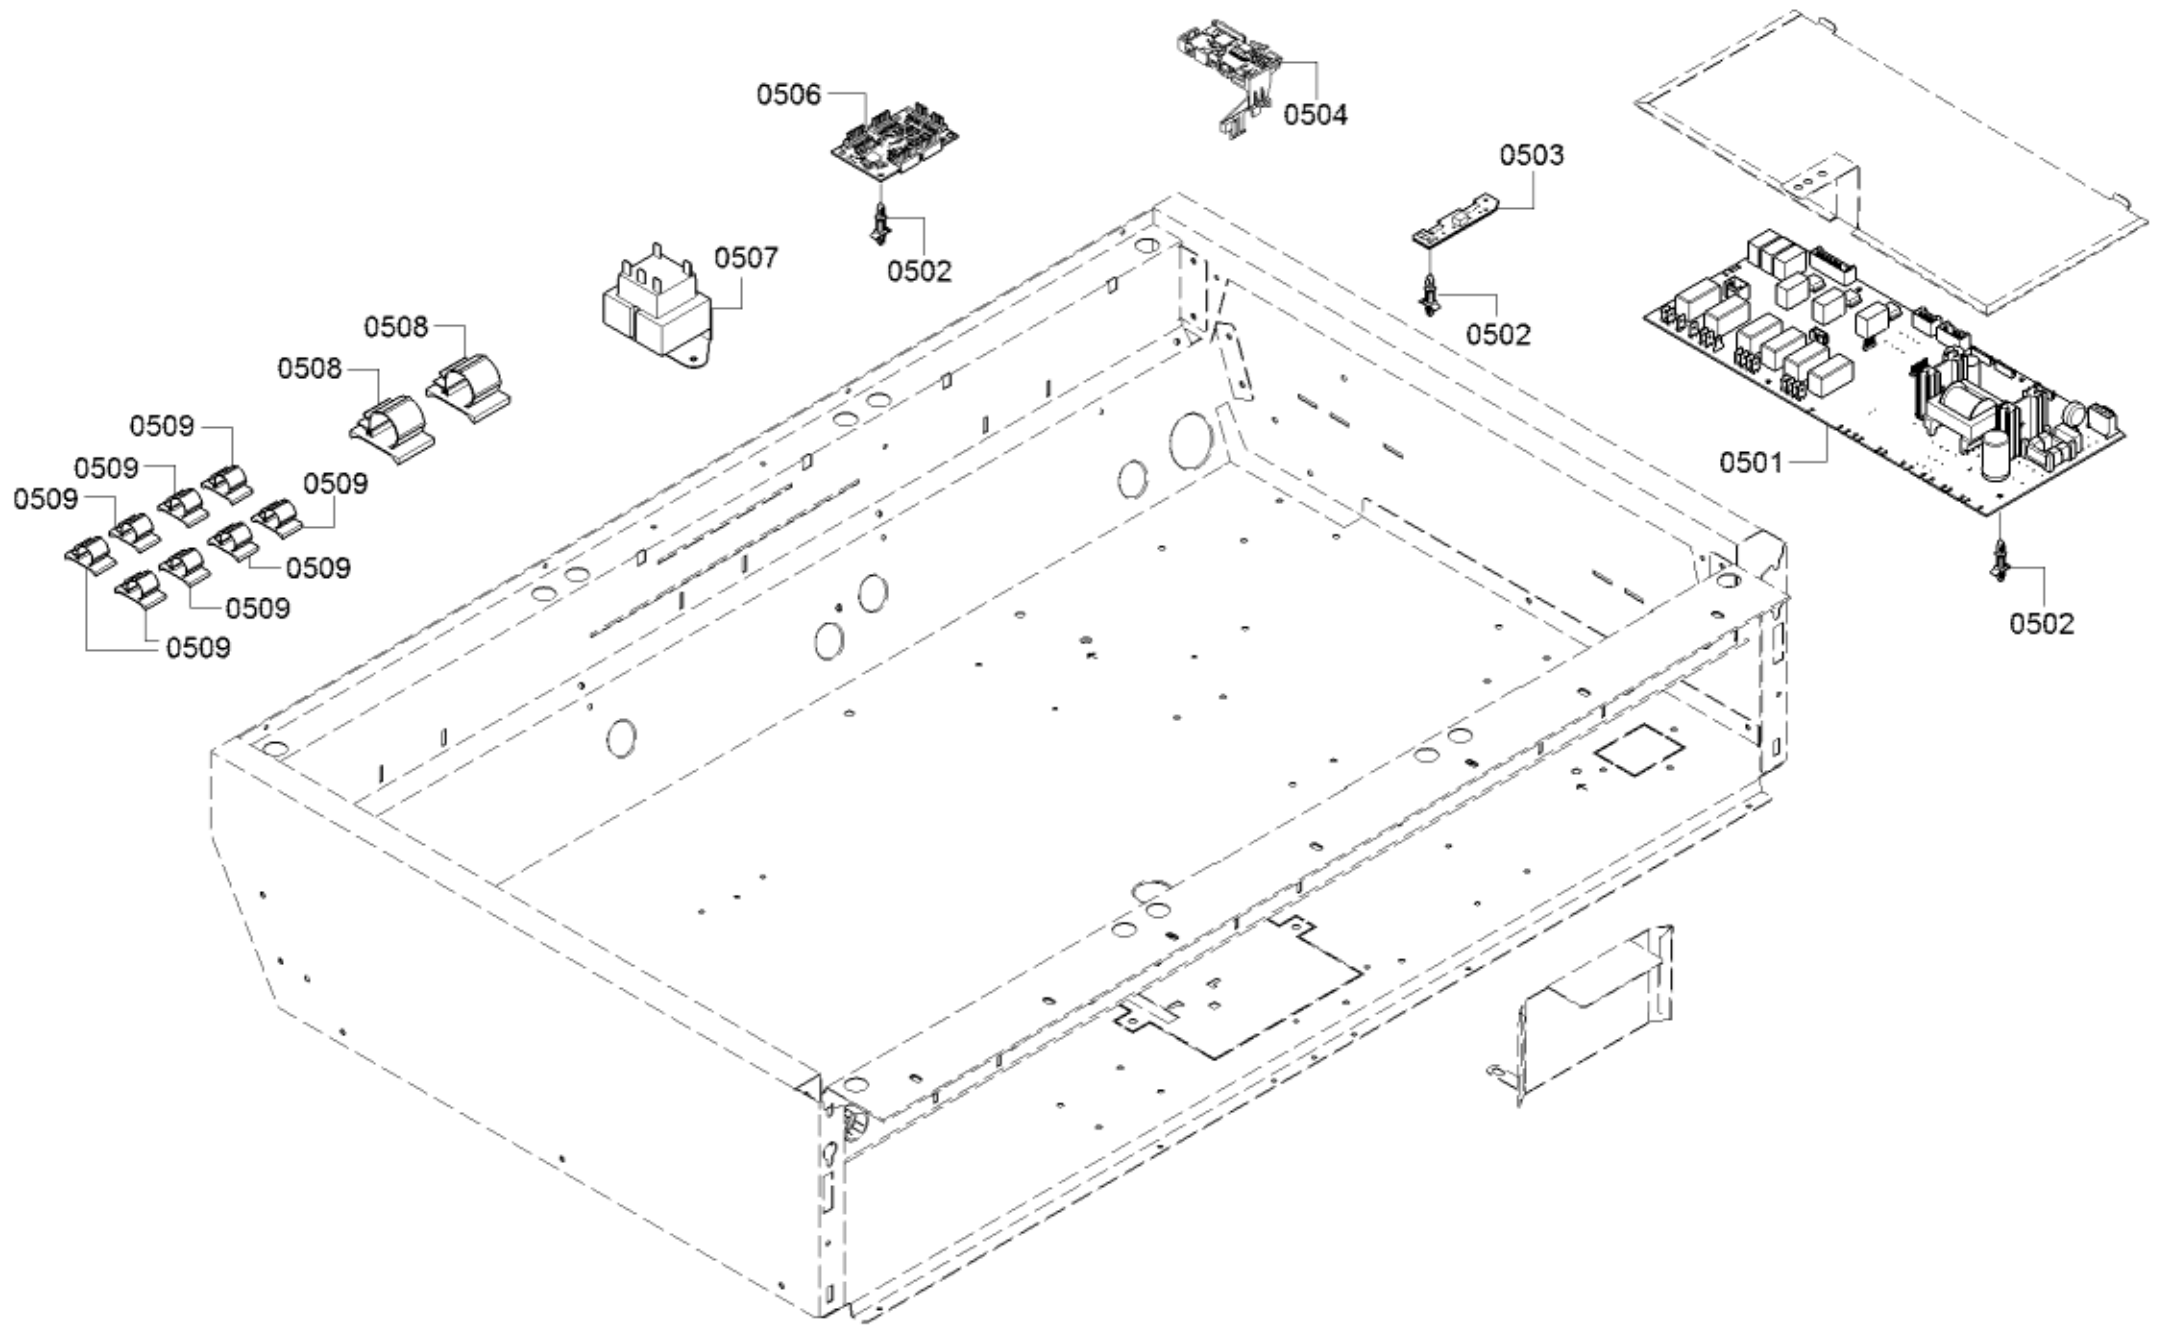

0199

Position ID	Part number.	Replaces:	Description
0101	00146134		Back wall panel
0102	20000262		Panel
0103	00649417	00752161	Cover
0104	20000263		Panel side
0105	20000264		Panel side
0106	00713338		Front panel
0107	00623741		Screw

Position ID	Part number.	Replaces:	Description
0201	12024418		Module-relay
0202	12024417		Module-relay
0203	10010206		Knob-selecting
0204	10010205		Encoder
0205	00609115		Switch
0206	11032495		Display module not programmed
0206	12028870		Display module programmed
0210	23000459		Support
0212	20000019		Panel-facia
0213	10008212		Screw
0214	10008201		Ring
0215	00418122		Ring
0217	10008199		Knob
0218	10008200		Knob
0219	10011797		Knob
0220	10010203		Knob
0211	00623615		Nut

Position ID	Part number.	Replaces:	Description
0301	10004490		Burner cap
0302	10004489		Burner cap
0303	10004493		Burner
0304	10004492		Burner
0305	10004495		Venturi nozzle
0306	10006471		Electrode
0307	10008211		Screw
0308	10004498		Burner housing
0309	10004497		Burner housing
0310	10004531		Screw
0311	10006793		Jet
0312	10006797		Jet
0313	12007259		Ignition device
0314	00701902		Rail
0315	00687135		Tray
0316	12024444		Heat shield
0396	12025444		Nozzle set liquid gas

Position ID	Part number.	Replaces:	Description
0401	11030914		Gas tap
0402	11030913		Gas tap
0403	11032796		Gas tap
0404	11032797		Gas tap
0405	11030916		Gas tap
0406	11030915		Gas tap
0410	00423093		Valve
0412	10009155		Valve
0413	10003806		Valve
0414	00420807		Screw
0415	20000265		Manifold
0416	00779008		Manifold
0417	10009569		Bracket
0422	10010270		Pipe connection piece
0423	11032798		Gas tap
0424	00754658		Regulator-pressure
0425	10010200		Adapter
0426	12028415		Gas tap
0427	10010197		Bracket