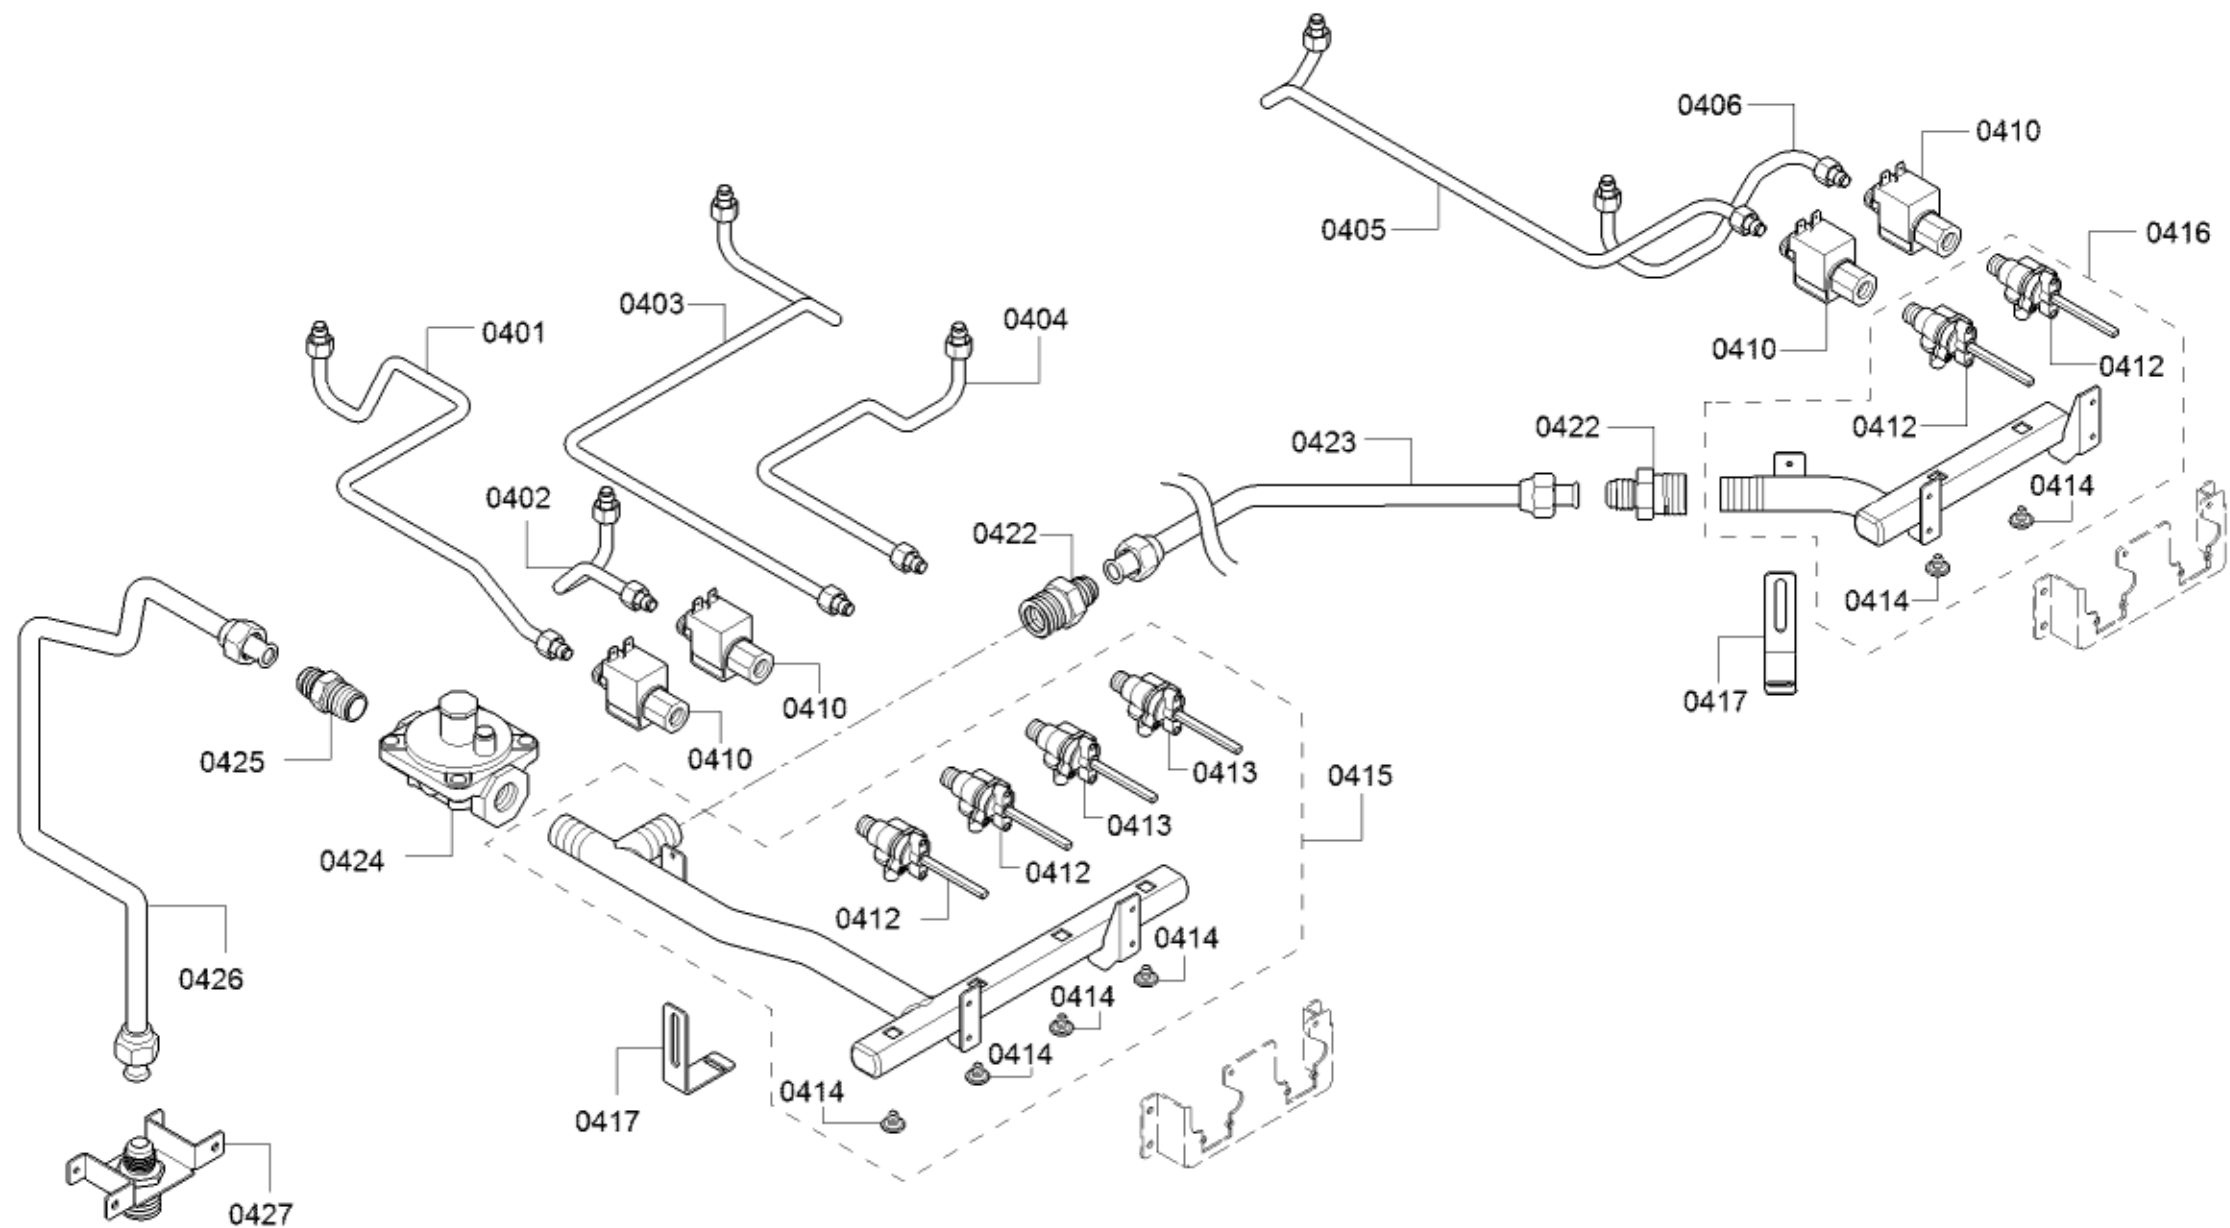

0199

Position ID	Part number.	Replaces:	Description
0101	00146134		Back wall panel
0102	20000262		Panel
0103	00649417	00752161	Cover
0104	20000263		Panel side
0105	20000264		Panel side
0106	00713338		Front panel
0107	00623741		Screw

Position ID	Part number.	Replaces:	Description
0201	12024418		Module-relay
0202	12024417		Module-relay
0203	10010206		Knob-selecting
0204	10010205		Encoder
0205	00609115		Switch
0206	11032495		Display module not programmed
0206	12028870		Display module programmed
0210	23000459		Support
0212	20000019		Panel-facia
0213	10008212		Screw
0214	10008201		Ring
0215	00418122		Ring
0217	10008199		Knob
0218	10008200		Knob
0219	10011797		Knob
0220	10010203		Knob
0211	00623615		Nut

Position ID	Part number.	Replaces:	Description
0301	10004490		Burner cap
0302	10004489		Burner cap
0303	10004493		Burner
0304	10004492		Burner
0305	10004495		Venturi nozzle
0306	10006471		Electrode
0307	10008211		Screw
0308	10004498		Burner housing
0309	10004497		Burner housing
0310	10004531		Screw
0311	10006793		Jet
0312	10006797		Jet
0313	12007259		Ignition device
0314	00701902		Rail
0315	00687135		Tray
0316	12024444		Heat shield
0396	12025444		Nozzle set liquid gas

Position ID	Part number.	Replaces:	Description
0401	11030914		Gas tap
0402	11030913		Gas tap
0403	11032796		Gas tap
0404	11032797		Gas tap
0405	11030916		Gas tap
0406	11030915		Gas tap
0410	00423093		Valve
0412	10009155		Valve
0413	10003806		Valve
0414	00420807		Screw
0415	20000265		Manifold
0416	00779008		Manifold
0417	10009569		Bracket
0422	10010270		Pipe connection piece
0423	11032798		Gas tap
0424	00754658		Regulator-pressure
0425	10010200		Adapter
0426	12028415		Gas tap
0427	10010197		Bracket