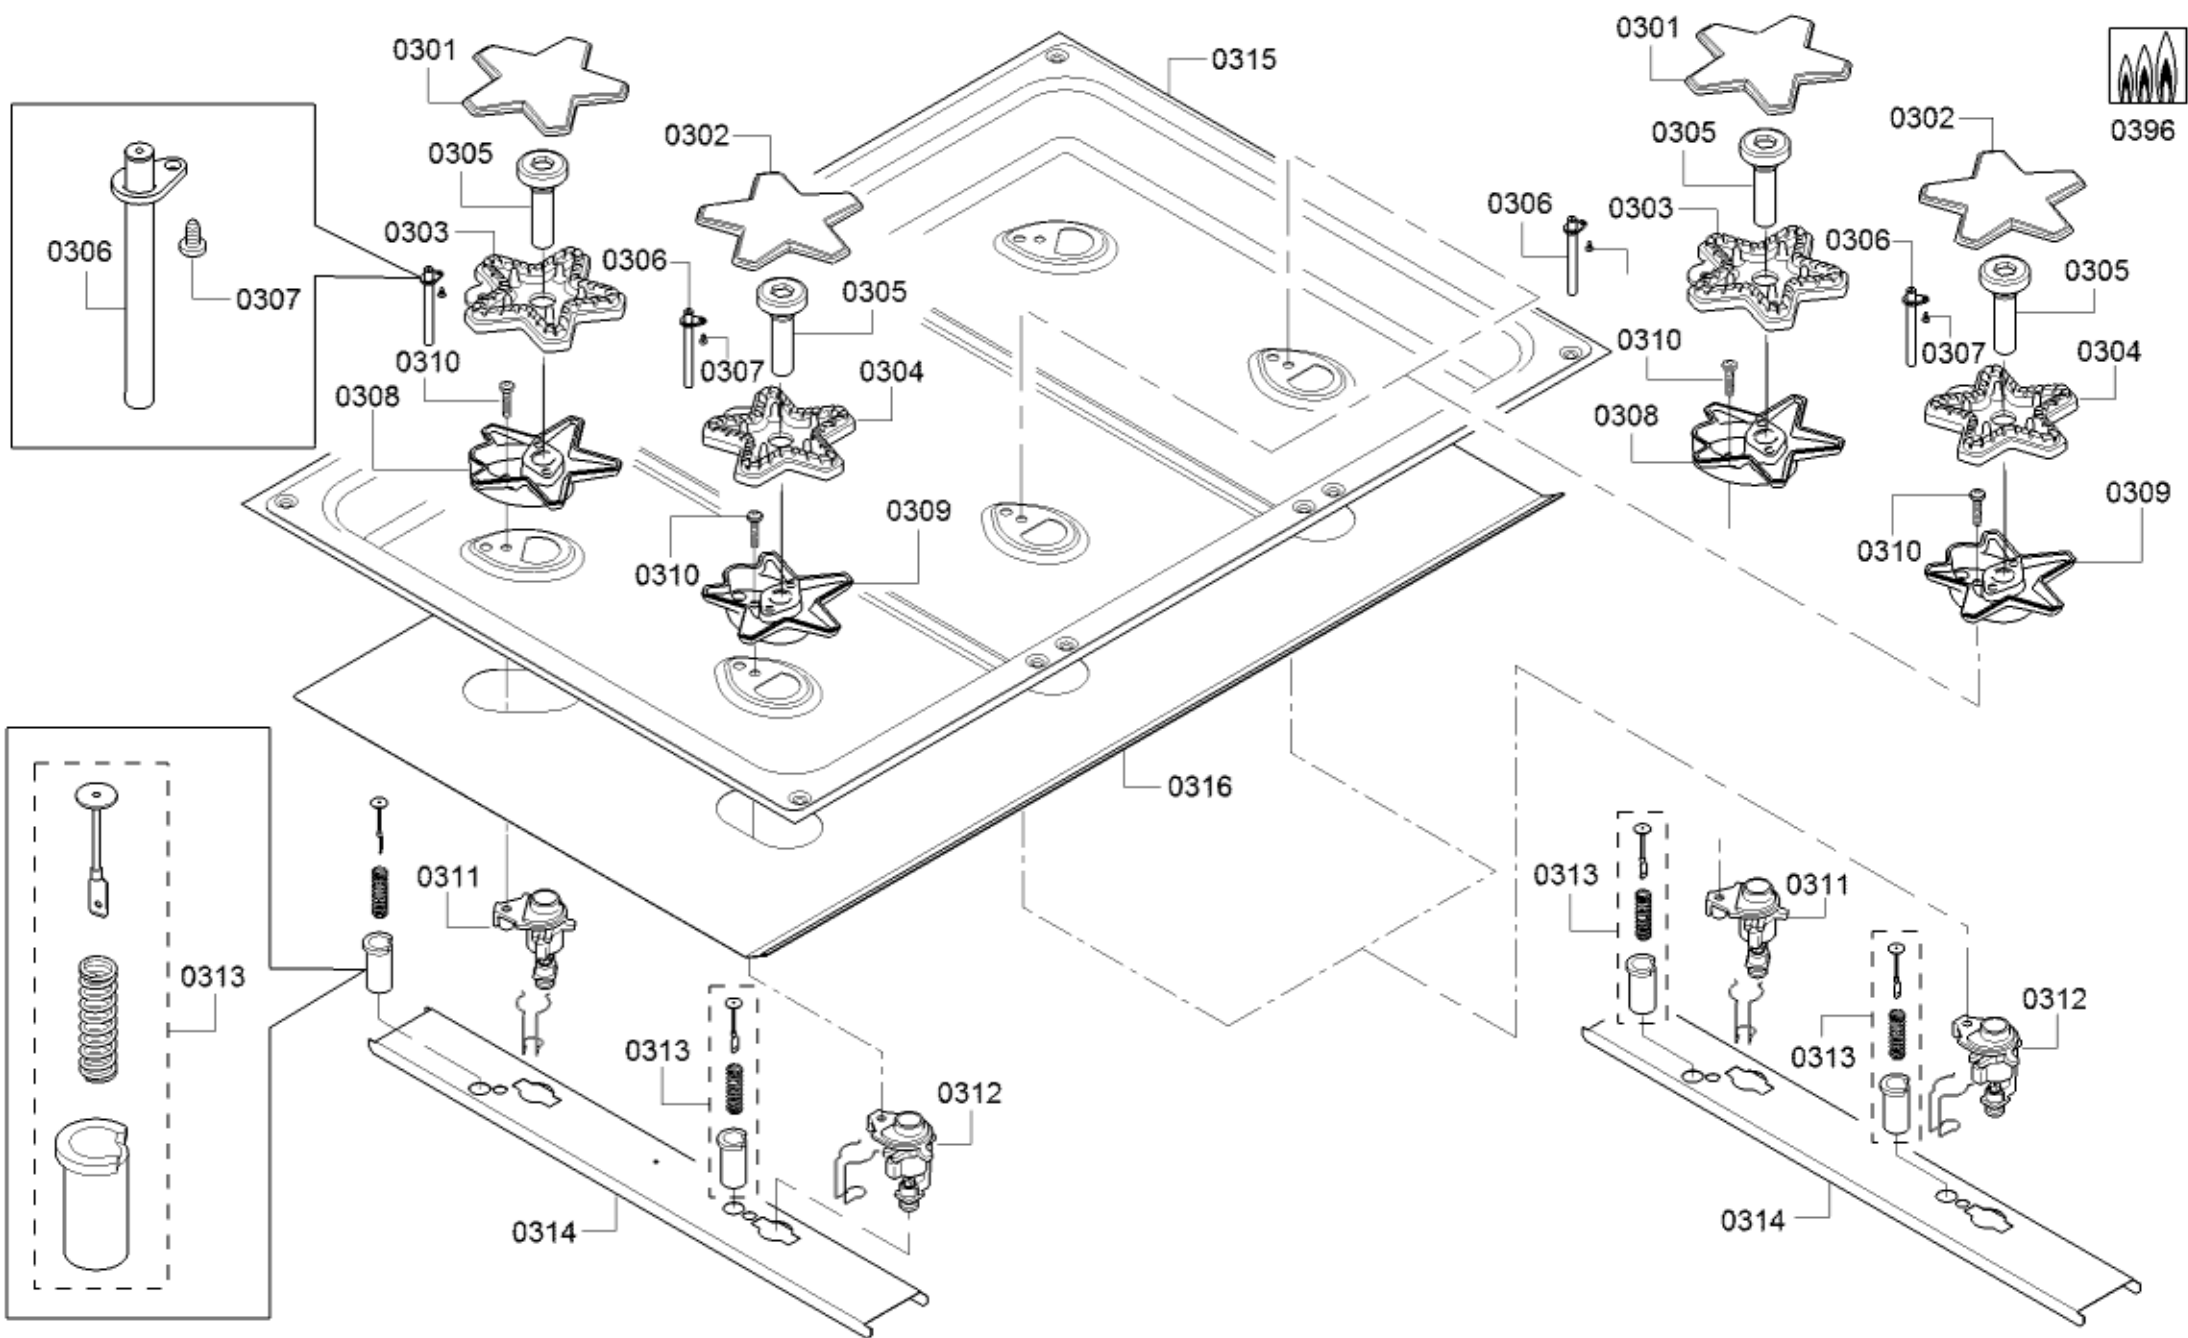

0199

Position ID	Part number.	Replaces:	Description
0101	00146134		Back wall panel
0102	20000262		Panel
0103	00649417	00752161	Cover
0104	20000263		Panel side
0105	20000264		Panel side
0106	00713338		Front panel
0107	00623741		Screw

Position ID	Part number.	Replaces:	Description
0201	12024418		Module-relay
0202	12024417		Module-relay
0203	10010206		Knob-selecting
0204	10010205		Encoder
0205	00609115		Switch
0206	11032495		Display module not programmed
0206	12028870		Display module programmed
0210	23000459		Support
0212	20000019		Panel-facia
0213	10008212		Screw
0214	10008201		Ring
0215	00418122		Ring
0217	10008199		Knob
0218	10008200		Knob
0219	10011797		Knob
0220	10010203		Knob
0211	00623615		Nut

Position ID	Part number.	Replaces:	Description
0301	10004490		Burner cap
0302	10004489		Burner cap
0303	10004493		Burner
0304	10004492		Burner
0305	10004495		Venturi nozzle
0306	10006471		Electrode
0307	10008211		Screw
0308	10004498		Burner housing
0309	10004497		Burner housing
0310	10004531		Screw
0311	10006793		Jet
0312	10006797		Jet
0313	12007259		Ignition device
0314	00701902		Rail
0315	00687135		Tray
0316	12024444		Heat shield
0396	12025444		Nozzle set liquid gas

Position ID	Part number.	Replaces:	Description
0401	11030914		Gas tap
0402	11030913		Gas tap
0403	11032796		Gas tap
0404	11032797		Gas tap
0405	11030916		Gas tap
0406	11030915		Gas tap
0410	00423093		Valve
0412	10009155		Valve
0413	10003806		Valve
0414	00420807		Screw
0415	20000265		Manifold
0416	00779008		Manifold
0417	10009569		Bracket
0422	10010270		Pipe connection piece
0423	11032798		Gas tap
0424	00754658		Regulator-pressure
0425	10010200		Adapter
0426	12028415		Gas tap
0427	10010197		Bracket