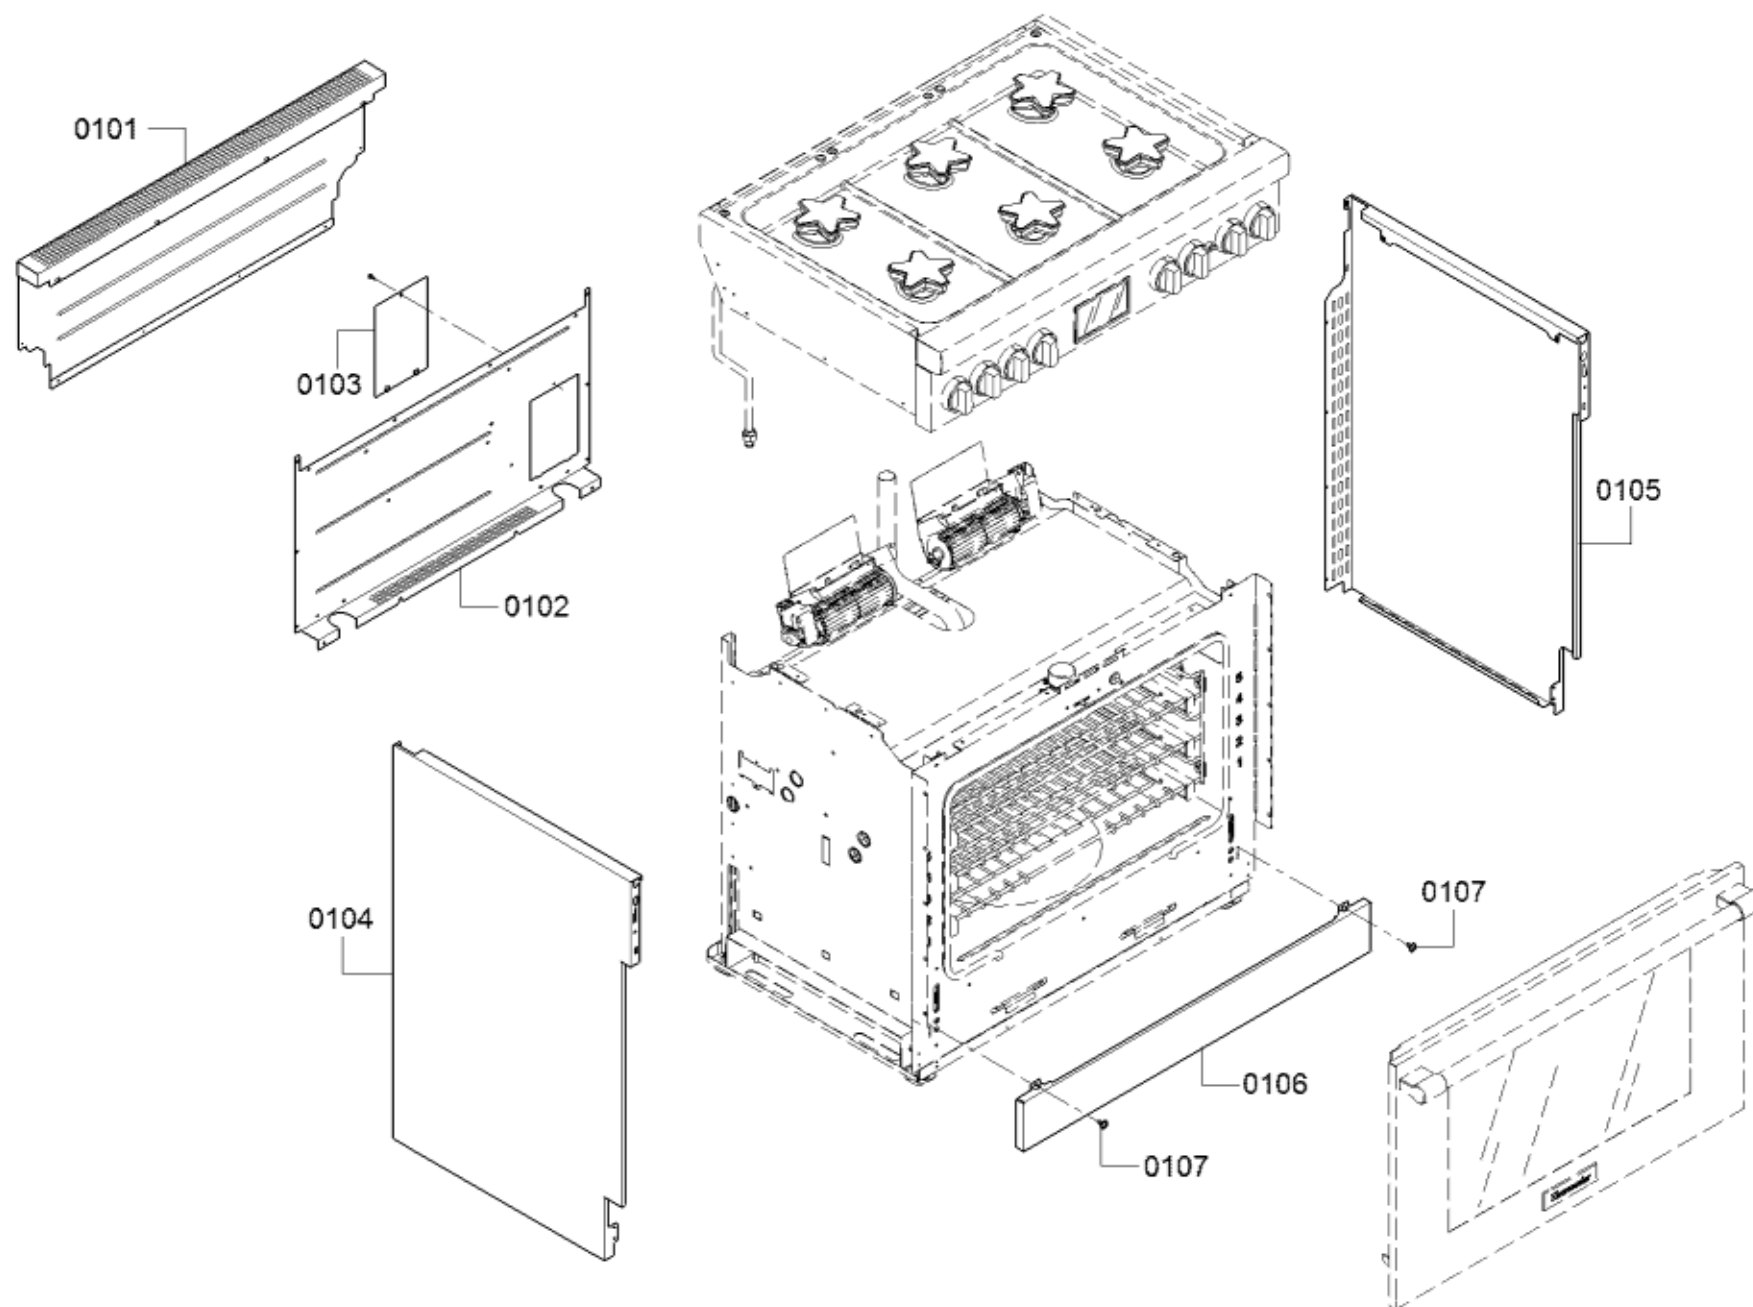

0199

Position ID	Part number.	Replaces:	Description
0101	00146134		Back wall panel
0102	20000262		Panel
0103	00649417	00752161	Cover
0104	20000263		Panel side
0105	20000264		Panel side
0106	00713338		Front panel
0107	00623741		Screw

Position ID	Part number.	Replaces:	Description
0201	12024418		Module-relay
0202	12024417		Module-relay
0203	10010206		Knob-selecting
0204	10010205		Encoder
0205	00609115		Switch
0206	11032495		Display module not programmed
0206	12028870		Display module programmed
0210	23000459		Support
0212	20000019		Panel-facia
0213	10008212		Screw
0214	10008201		Ring
0215	00418122		Ring
0217	10008199		Knob
0218	10008200		Knob
0219	10011797		Knob
0220	10010203		Knob
0211	00623615		Nut

Position ID	Part number.	Replaces:	Description
0301	10004490		Burner cap
0302	10004489		Burner cap
0303	10004493		Burner
0304	10004492		Burner
0305	10004495		Venturi nozzle
0306	10006471		Electrode
0307	10008211		Screw
0308	10004498		Burner housing
0309	10004497		Burner housing
0310	10004531		Screw
0311	10006793		Jet
0312	10006797		Jet
0313	12007259		Ignition device
0314	00701902		Rail
0315	00687135		Tray
0316	12024444		Heat shield
0396	12025444		Nozzle set liquid gas

Position ID	Part number.	Replaces:	Description
0401	11030914		Gas tap
0402	11030913		Gas tap
0403	11032796		Gas tap
0404	11032797		Gas tap
0405	11030916		Gas tap
0406	11030915		Gas tap
0410	00423093		Valve
0412	10009155		Valve
0413	10003806		Valve
0414	00420807		Screw
0415	20000265		Manifold
0416	00779008		Manifold
0417	10009569		Bracket
0422	10010270		Pipe connection piece
0423	11032798		Gas tap
0424	00754658		Regulator-pressure
0425	10010200		Adapter
0426	12028415		Gas tap
0427	10010197		Bracket