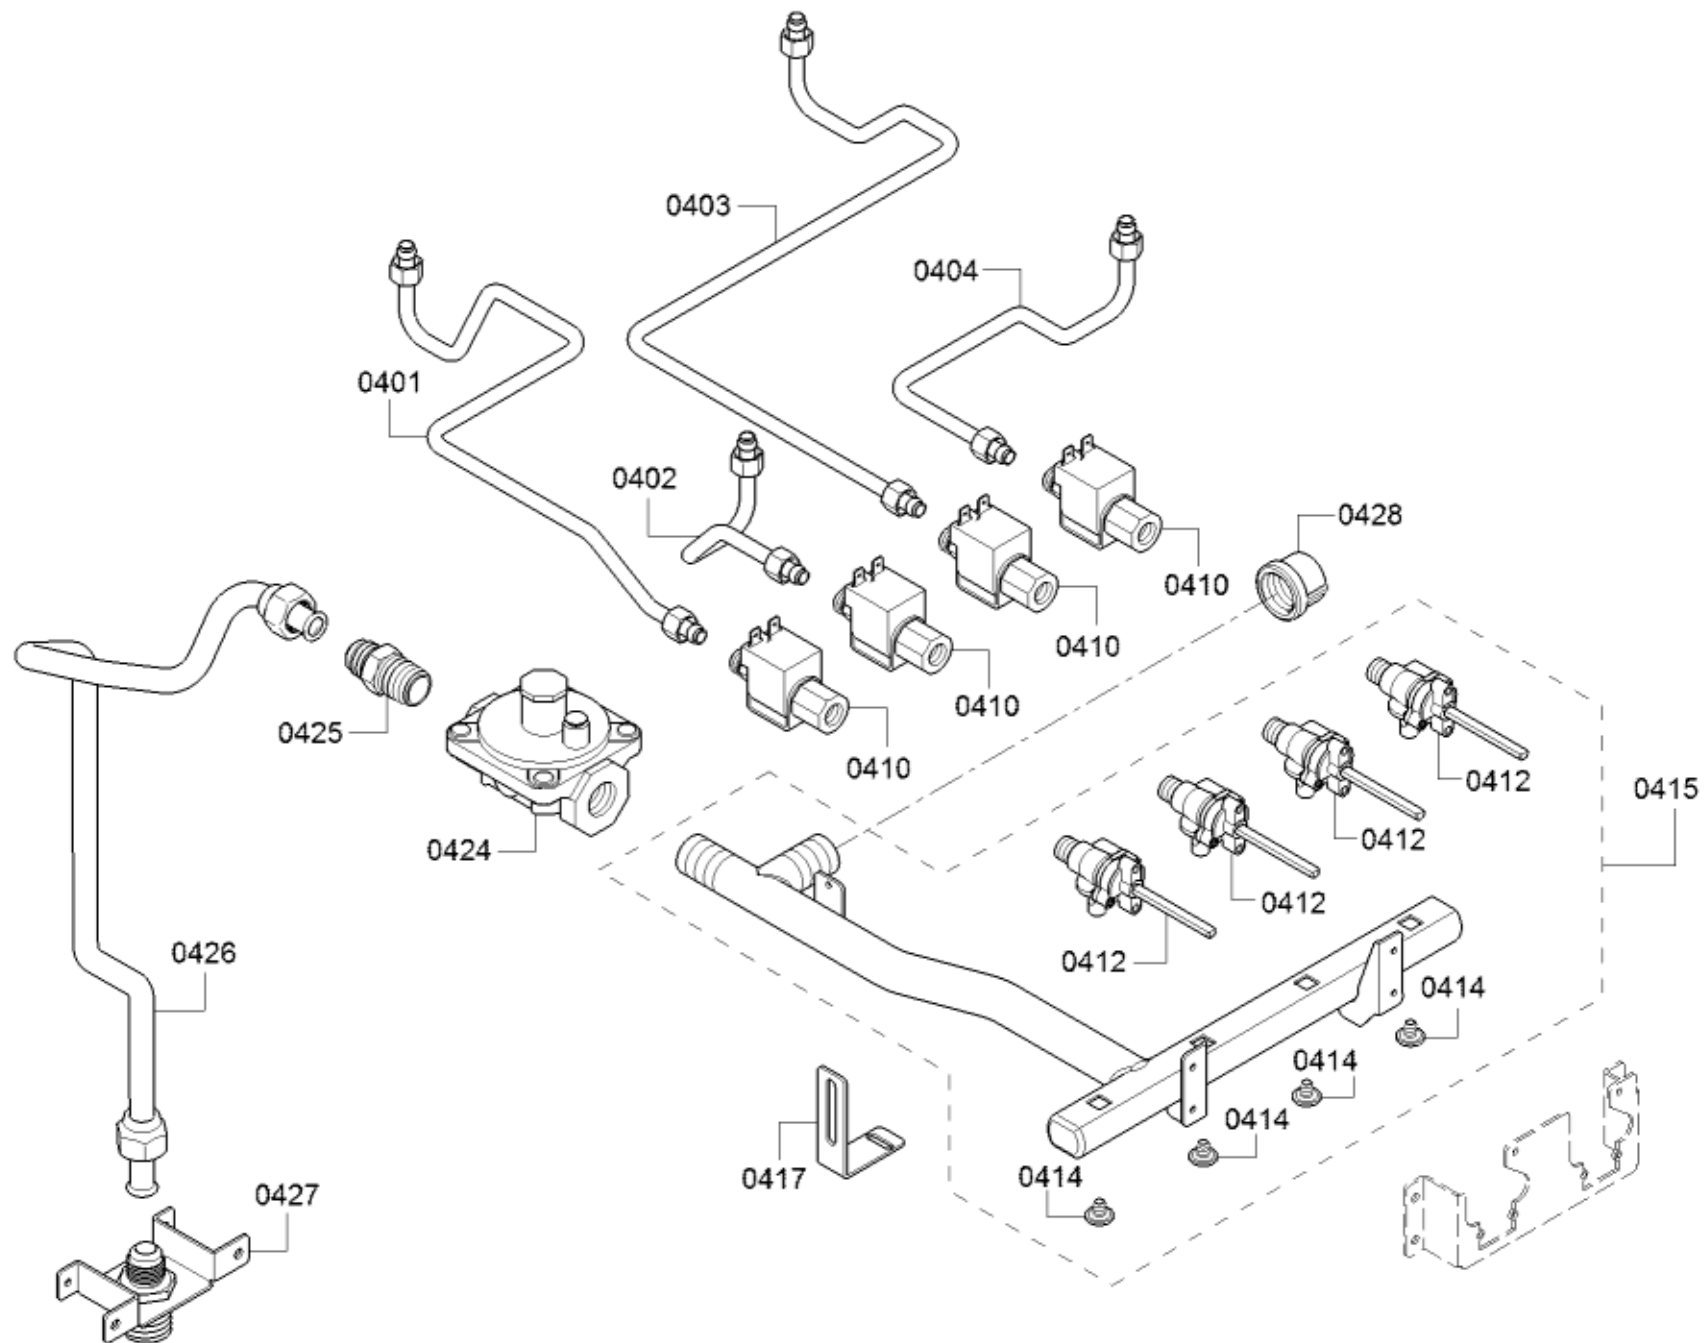

<b>Position ID</b>	<b>Part number.</b>	<b>Replaces:</b>	<b>Description</b>
1201	20000151		Door-outer
1202	20000152		Door-inner
1203	10011927		Bolt
1205	10011397		Handle-cap shaped
1206	11033033		Handle-door
1207	10011397		Handle-cap shaped
1208	10010271		Plate
1209	10010274		Screw
1210	10008228		Screw
1211	11032543		Hinge
1212	10011608		Screw

<b>Position ID</b>	<b>Part number.</b>	<b>Replaces:</b>	<b>Description</b>
1003	10011167		Limiter-temperature
1004	00628372		Terminal
1005	00651285		Latch
1006	00618400		Switch-door
1007	10001186		Plate
1008	12013593		Bolt
1012	12028141		Cover
1015	12028710		Seal-door
1016	20000145		Seal-door
1030	00648862		Cable harness
1009	10001351		Foot
1011	10014059		Cover
1002	10020212		Fan motor
1001	10020211		Fan motor
1099	12030965		Repair-set

<b>Position ID</b>	<b>Part number.</b>	<b>Replaces:</b>	<b>Description</b>
0901	00497756		Motor
0903	00494383		Pipe connection piece
0905	00709468		Heating element
0906	10010225		Nut
0908	10008183		Socket
0909	00627375		Temperature sensor
0910	00640401		Heating element
0911	20000143		Cover
0912	11032546		Support
0913	10011396		Bolt
0914	12028136		Adapter
0915	00706444		Cover
0916	00479238		Cover
0918	00687604		Plate
0919	00431908		Broil Element
0902	00447402		Cover
0904	10007424		Lamp
0907	10010208		Washer

<b>Position ID</b>	<b>Part number.</b>	<b>Replaces:</b>	<b>Description</b>
0401	11032438		Gas tap
0402	11032439		Gas tap
0403	11032972		Gas tap
0404	11032973		Gas tap
0410	00423093		Valve
0412	10003806		Valve
0414	00420807		Screw
0415	20000371		Manifold
0417	10009569		Bracket
0424	00754658		Regulator-pressure
0425	10010200		Adapter
0426	11033031		Hose-inlet
0427	10011592		Extension for inlet
0428	10011926		Cap