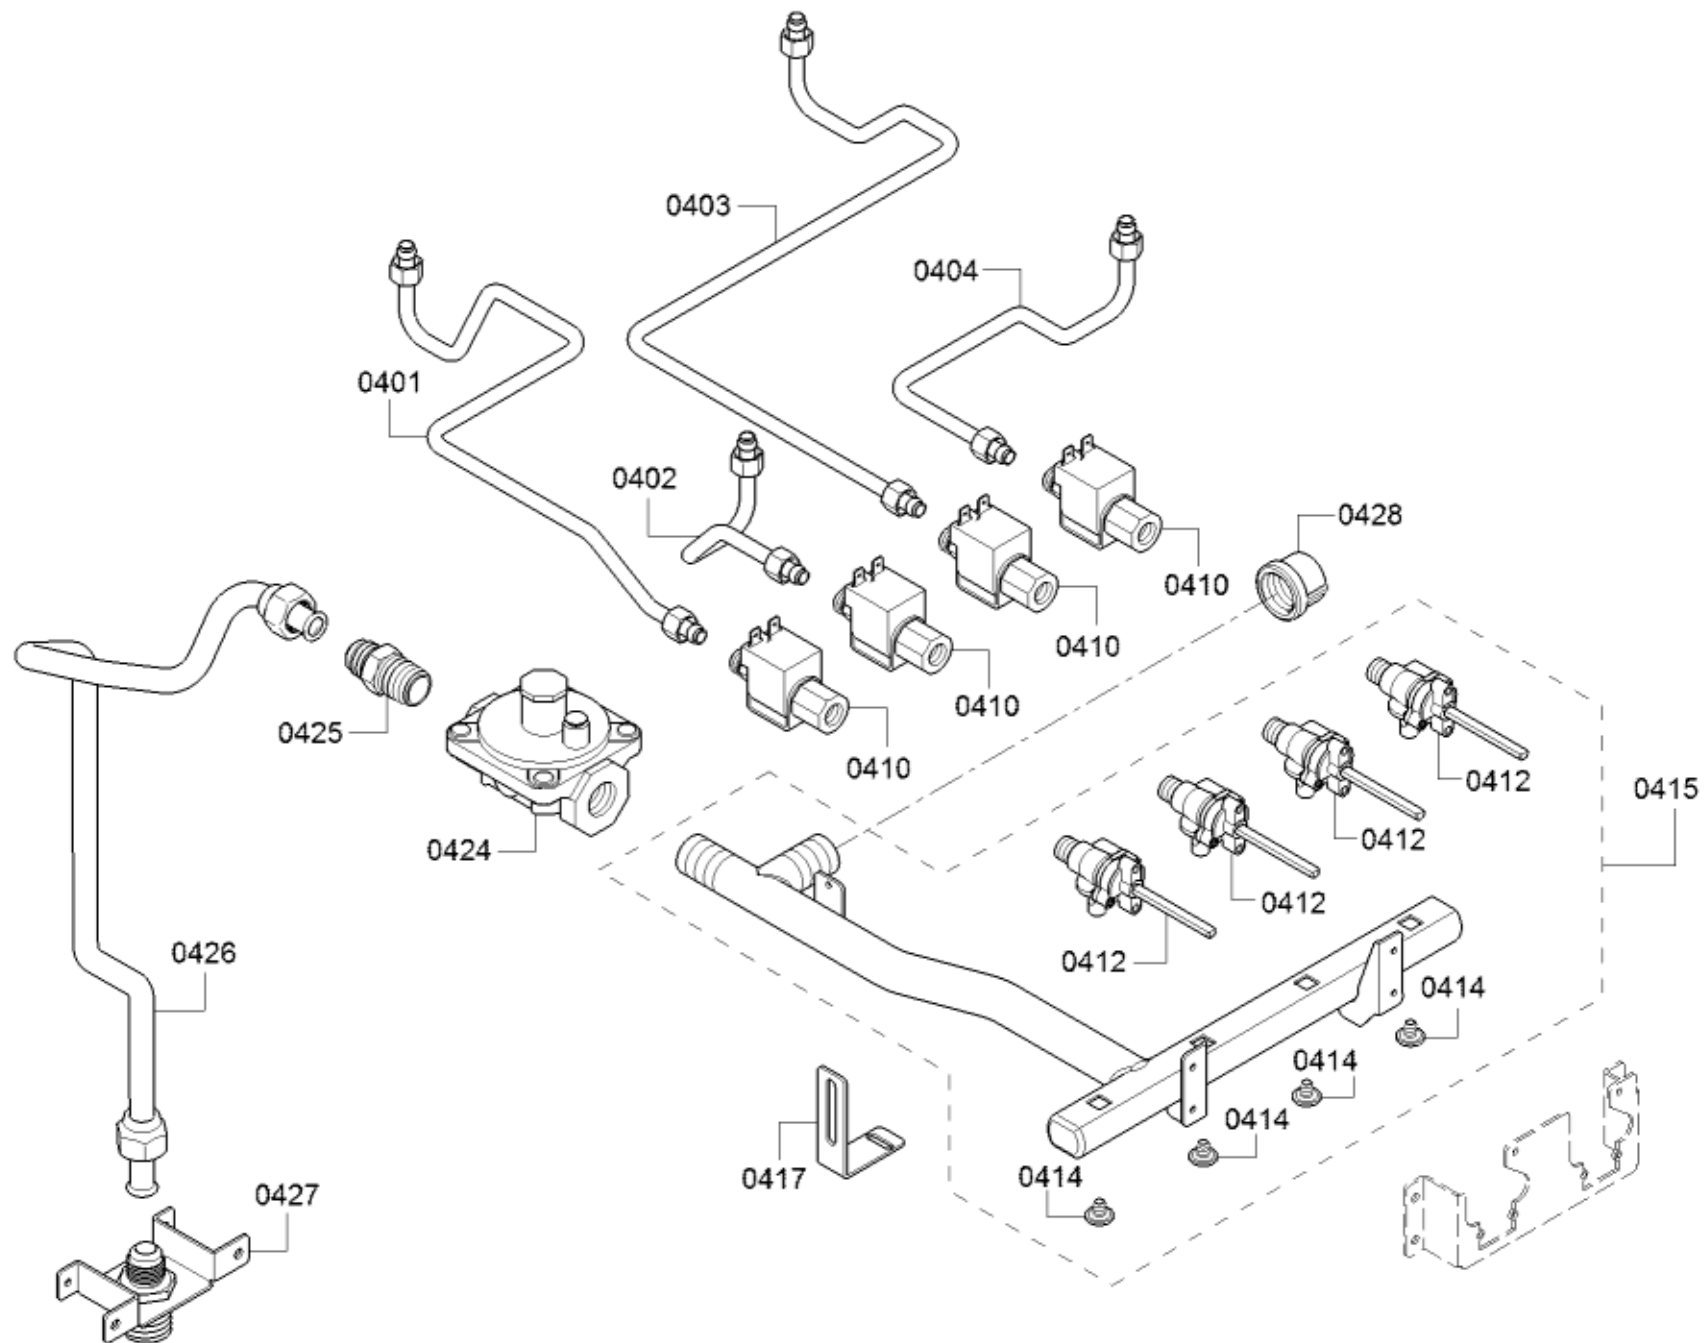

<b>Position ID</b>	<b>Part number.</b>	<b>Replaces:</b>	<b>Description</b>
1201	20000151		Door-outer
1202	20000152		Door-inner
1203	10011927		Bolt
1205	10011397		Handle-cap shaped
1206	11033033		Handle-door
1207	10011397		Handle-cap shaped
1208	10010271		Plate
1209	10010274		Screw
1210	10008228		Screw
1211	11032543		Hinge
1212	10011608		Screw

<b>Position ID</b>	<b>Part number.</b>	<b>Replaces:</b>	<b>Description</b>
1003	10011167		Limiter-temperature
1004	00628372		Terminal
1005	00651285		Latch
1006	00618400		Switch-door
1007	10001186		Plate
1008	12013593		Bolt
1009	10001351		Foot
1012	12028141		Cover
1015	12028710		Seal-door
1016	20000145		Seal-door
1030	00648862		Cable harness
1011	10014059		Cover
1002	10020212		Fan motor
1001	10020211		Fan motor
1099	12030965		Repair-set

<b>Position ID</b>	<b>Part number.</b>	<b>Replaces:</b>	<b>Description</b>
0901	00497756		Motor
0902	00447402		Cover
0903	00494383		Pipe connection piece
0904	10007424		Lamp
0905	00709468		Heating element
0906	10010225		Nut
0907	10010208		Washer
0908	10008183		Socket
0909	00627375		Temperature sensor
0910	00640401		Heating element
0911	20000143		Cover
0912	11032546		Support
0913	10011396		Bolt
0914	12028136		Adapter
0915	00706444		Cover
0916	00479238		Cover
0918	00687604		Plate
0919	00431908		Broil Element

<b>Position ID</b>	<b>Part number.</b>	<b>Replaces:</b>	<b>Description</b>
0401	11032438		Gas tap
0402	11032439		Gas tap
0403	11032972		Gas tap
0404	11032973		Gas tap
0410	00423093		Valve
0412	10003806		Valve
0414	00420807		Screw
0415	20000371		Manifold
0417	10009569		Bracket
0424	00754658		Regulator-pressure
0425	10010200		Adapter
0426	11033031		Hose-inlet
0427	10011592		Extension for inlet
0428	10011926		Cap