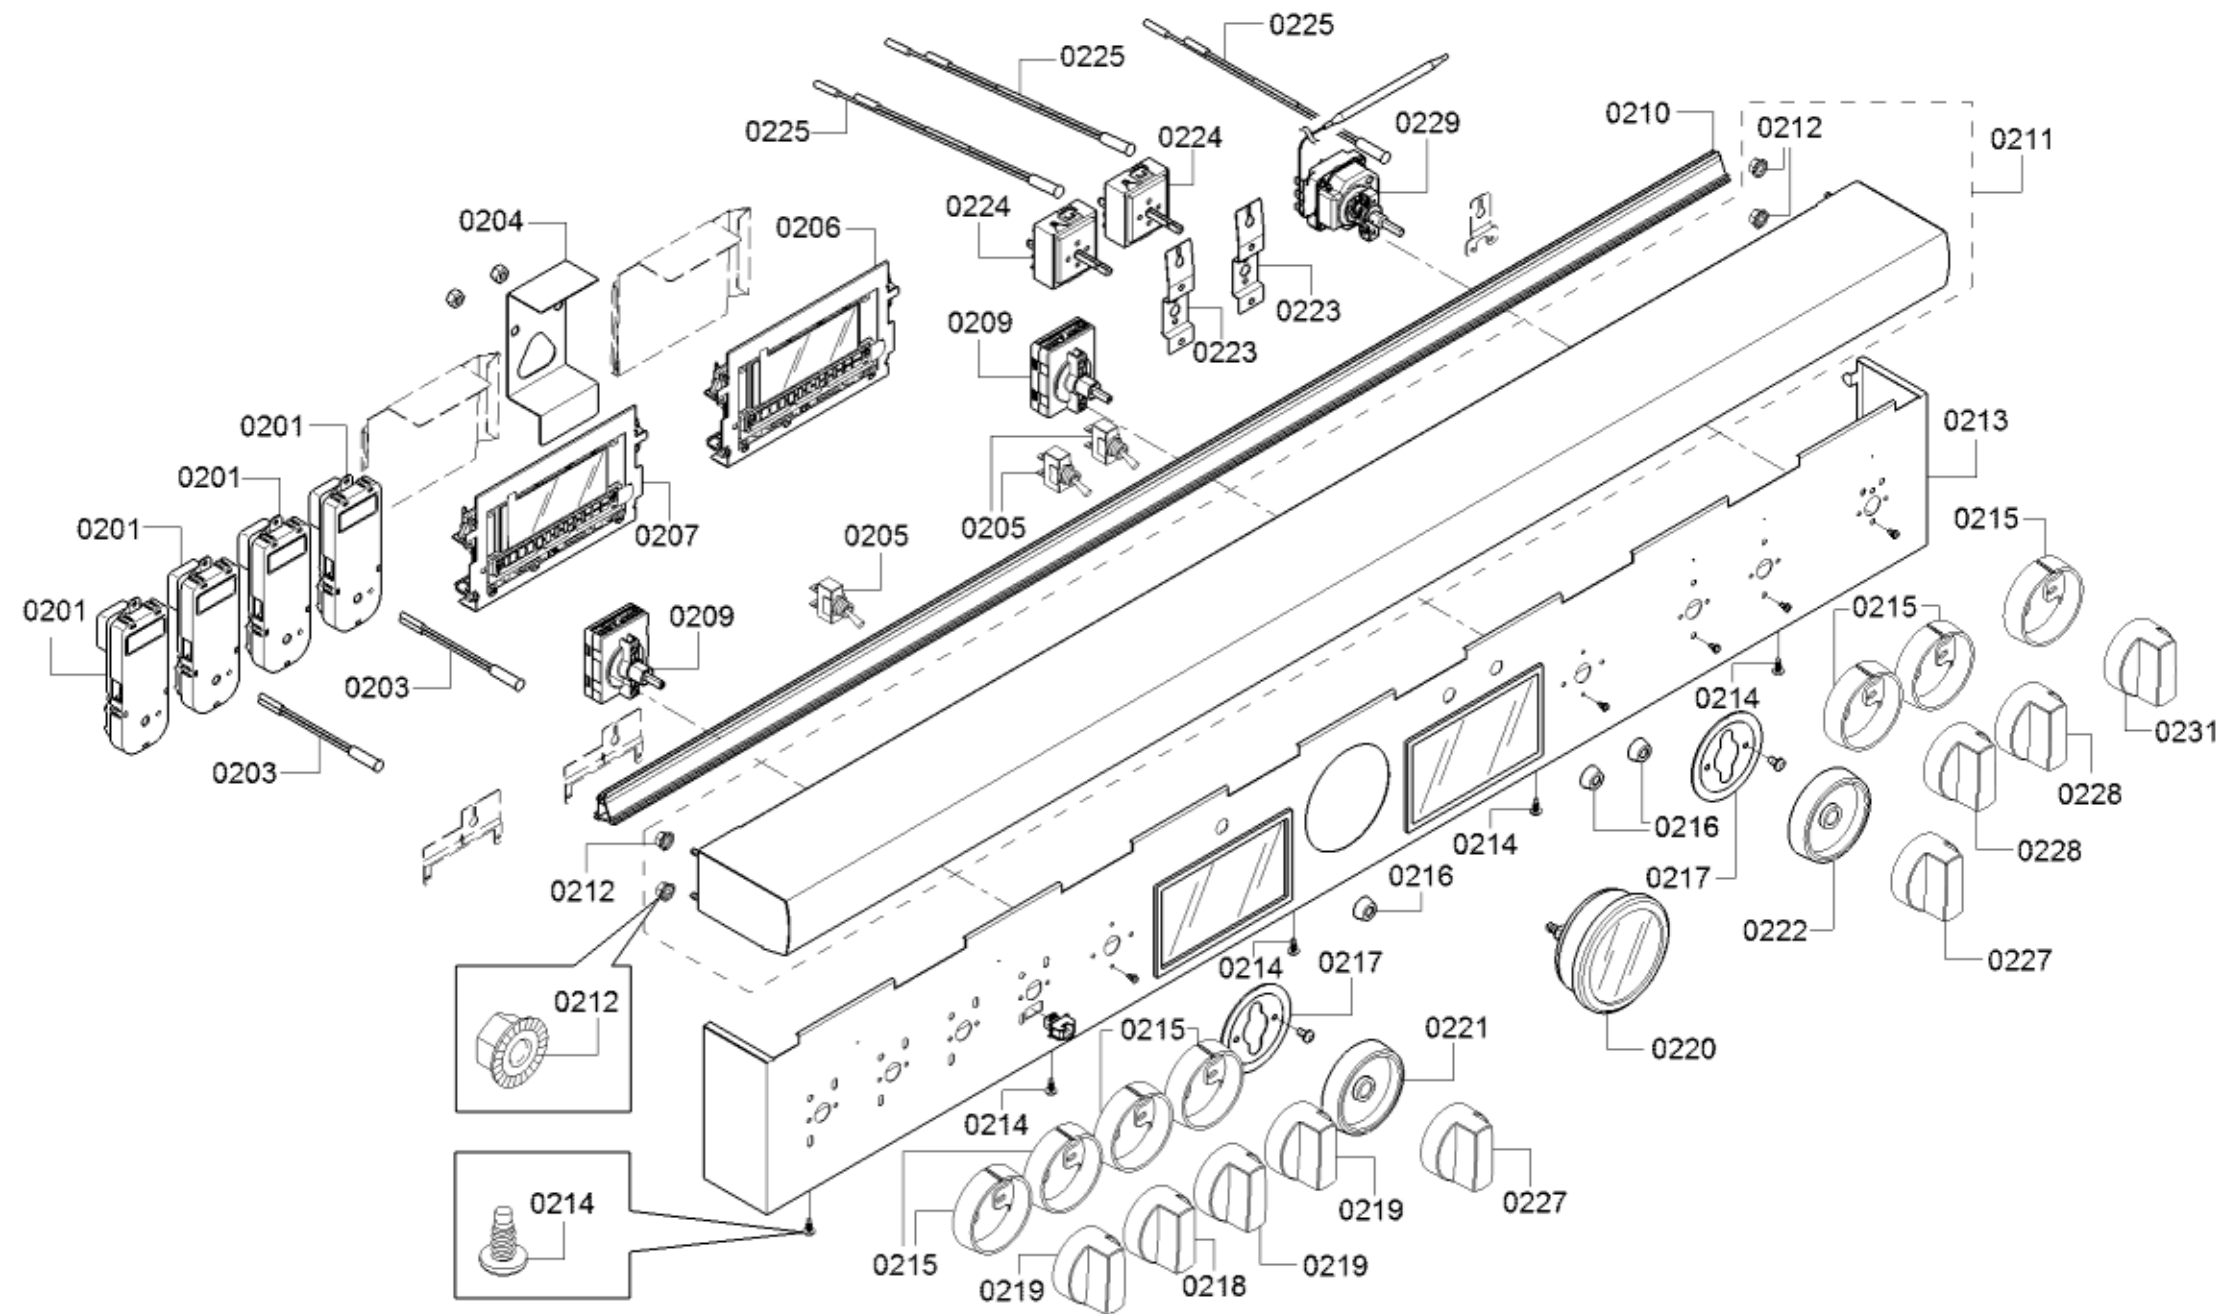

0199

Position ID	Part number.	Replaces:	Description
0101	00146137		Back wall panel
0102	23000092		Back panel
0103	00649417	00752161	Cover
0104	12028699		Back panel
0105	20000392		Panel side
0106	20000393		Panel side
0107	10013545		Latch
0108	00619081		Connection piece
0109	12028700		Plate

Position ID	Part number.	Replaces:	Description
0201	12024418		Module-relay
0203	00617931		Display
0204	11032519		Bracket
0205	00609115		Switch
0206	11032495		Display module not programmed
0206	12028847		Display module programmed
0207	11032497		Display module not programmed
0207	11032504		Display module programmed
0209	10010232		Encoder
0210	11033021		Light bar
0211	23000468		Support
0212	00623615		Nut
0213	20000031		Panel-facia
0214	10008212		Screw
0215	10008201		Ring
0216	00418122		Ring
0217	10010231		Encoder
0218	10011598		Knob
0219	10008199		Knob
0220	12034239		Display-temperature
0221	10010228		Ring
0222	10010228		Ring
0223	10008226		Bracket
0224	00629049		Energy regulator
0225	00617886		Display
0227	10010230		Knob
0228	10008225		Knob

0229	10000773		Regulator-temperature
0230	10011902		Bracket
0230	12026865		Cable harness
0231	10009568		Knob

0396

Position ID	Part number.	Replaces:	Description
0301	10004490		Burner cap
0302	10004489		Burner cap
0303	10004493		Burner
0304	10004492		Burner
0305	10004495		Venturi nozzle
0306	10006471		Electrode
0307	10008211		Screw
0308	10004498		Burner housing
0309	10004497		Burner housing
0310	10004531		Screw
0311	10006793		Jet
0312	10006797		Jet
0313	12007259		Ignition device
0314	00701902		Rail
0315	00687075		Tray
0316	12024446		Heat shield
0317	10006795		Jet

Position ID	Part number.	Replaces:	Description
0401	11032438		Gas tap
0402	11032439		Gas tap
0403	11032972		Gas tap
0404	11032973		Gas tap
0410	00423093		Valve
0412	10003806		Valve
0414	00420807		Screw
0415	20000371		Manifold
0417	10009569		Bracket
0424	00754658		Regulator-pressure
0425	10010200		Adapter
0426	11033031		Hose-inlet
0427	10011592		Extension for inlet
0428	10011926		Cap