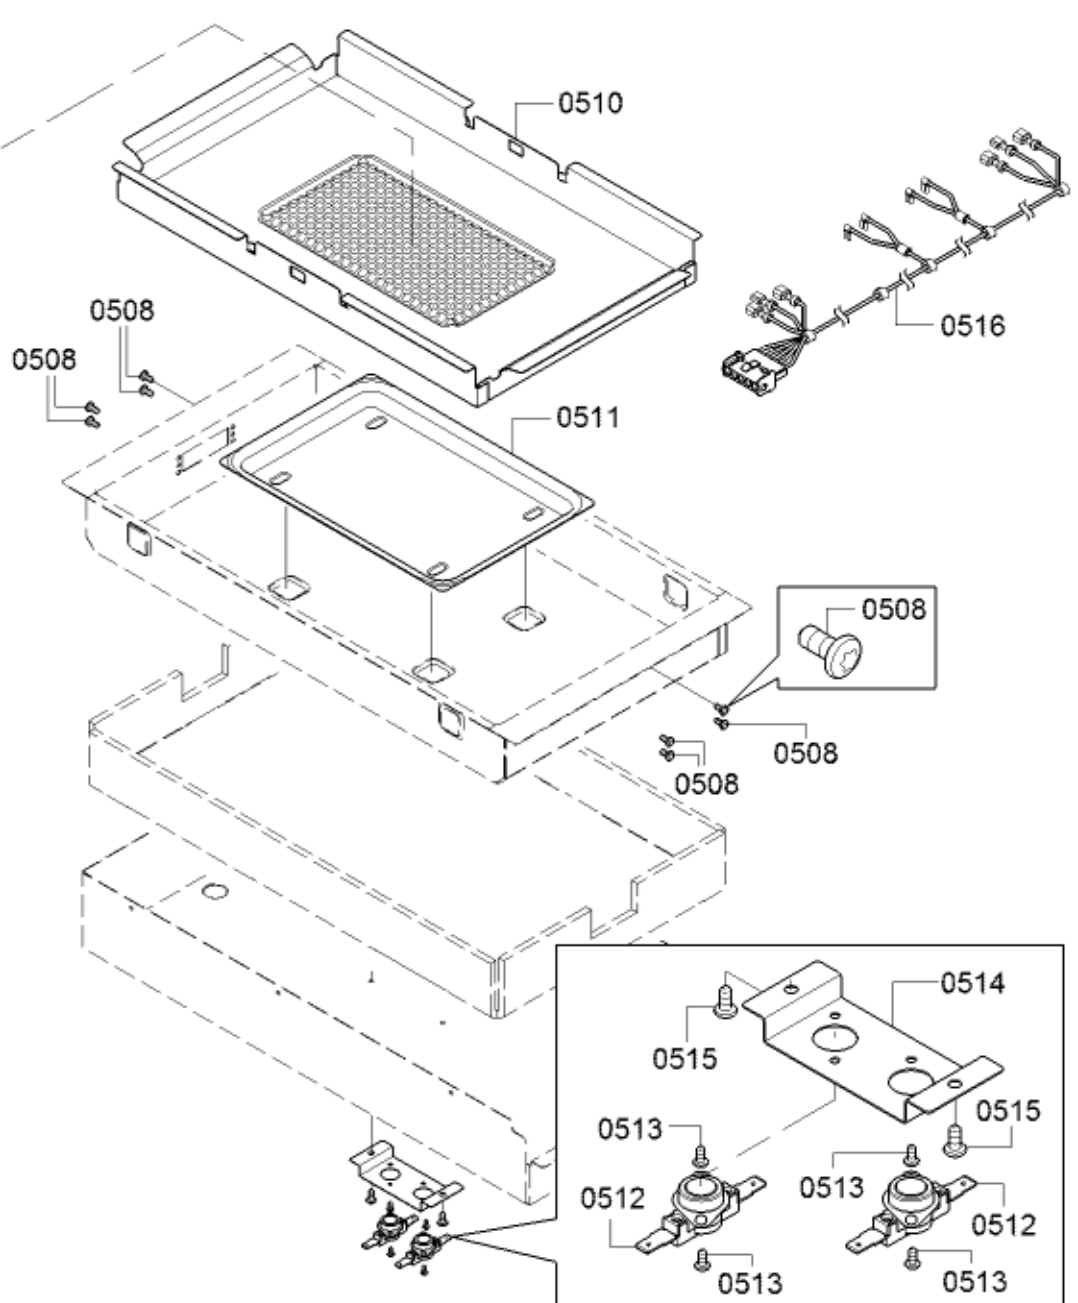

0199

Position ID	Part number.	Replaces:	Description
0101	00146137		Back wall panel
0102	23000092		Back panel
0103	00649417	00752161	Cover
0104	12028699		Back panel
0105	20000392		Panel side
0106	20000393		Panel side
0107	10013545		Latch
0108	00619081		Connection piece
0109	12028700		Plate

Position ID	Part number.	Replaces:	Description
0201	12024418		Module-relay
0203	00617931		Display
0204	11032519		Bracket
0205	00609115		Switch
0206	11032495		Display module not programmed
0206	12028847		Display module programmed
0207	11032497		Display module not programmed
0207	11032504		Display module programmed
0209	10010232		Encoder
0210	11033021		Light bar
0211	23000468		Support
0212	00623615		Nut
0213	20000031		Panel-facia
0214	10008212		Screw
0215	10008201		Ring
0216	00418122		Ring
0217	10010231		Encoder
0218	10011598		Knob
0219	10008199		Knob
0220	12034239		Display-temperature
0221	10010228		Ring
0222	10010228		Ring
0223	10008226		Bracket
0224	00629049		Energy regulator
0225	00617886		Display
0227	10010230		Knob
0228	10008225		Knob

0229	10000773		Regulator-temperature
0230	10011902		Bracket
0230	12026865		Cable harness
0231	10009568		Knob

0396

Position ID	Part number.	Replaces:	Description
0301	10004490		Burner cap
0302	10004489		Burner cap
0303	10004493		Burner
0304	10004492		Burner
0305	10004495		Venturi nozzle
0306	10006471		Electrode
0307	10008211		Screw
0308	10004498		Burner housing
0309	10004497		Burner housing
0310	10004531		Screw
0311	10006793		Jet
0312	10006797		Jet
0313	12007259		Ignition device
0314	00701902		Rail
0315	00687075		Tray
0316	12024446		Heat shield
0317	10006795		Jet

Position ID	Part number.	Replaces:	Description
0401	11032438		Gas tap
0402	11032439		Gas tap
0403	11032972		Gas tap
0404	11032973		Gas tap
0410	00423093		Valve
0412	10003806		Valve
0414	00420807		Screw
0415	20000371		Manifold
0417	10009569		Bracket
0424	00754658		Regulator-pressure
0425	10010200		Adapter
0426	11033031		Hose-inlet
0427	10011592		Extension for inlet
0428	10011926		Cap