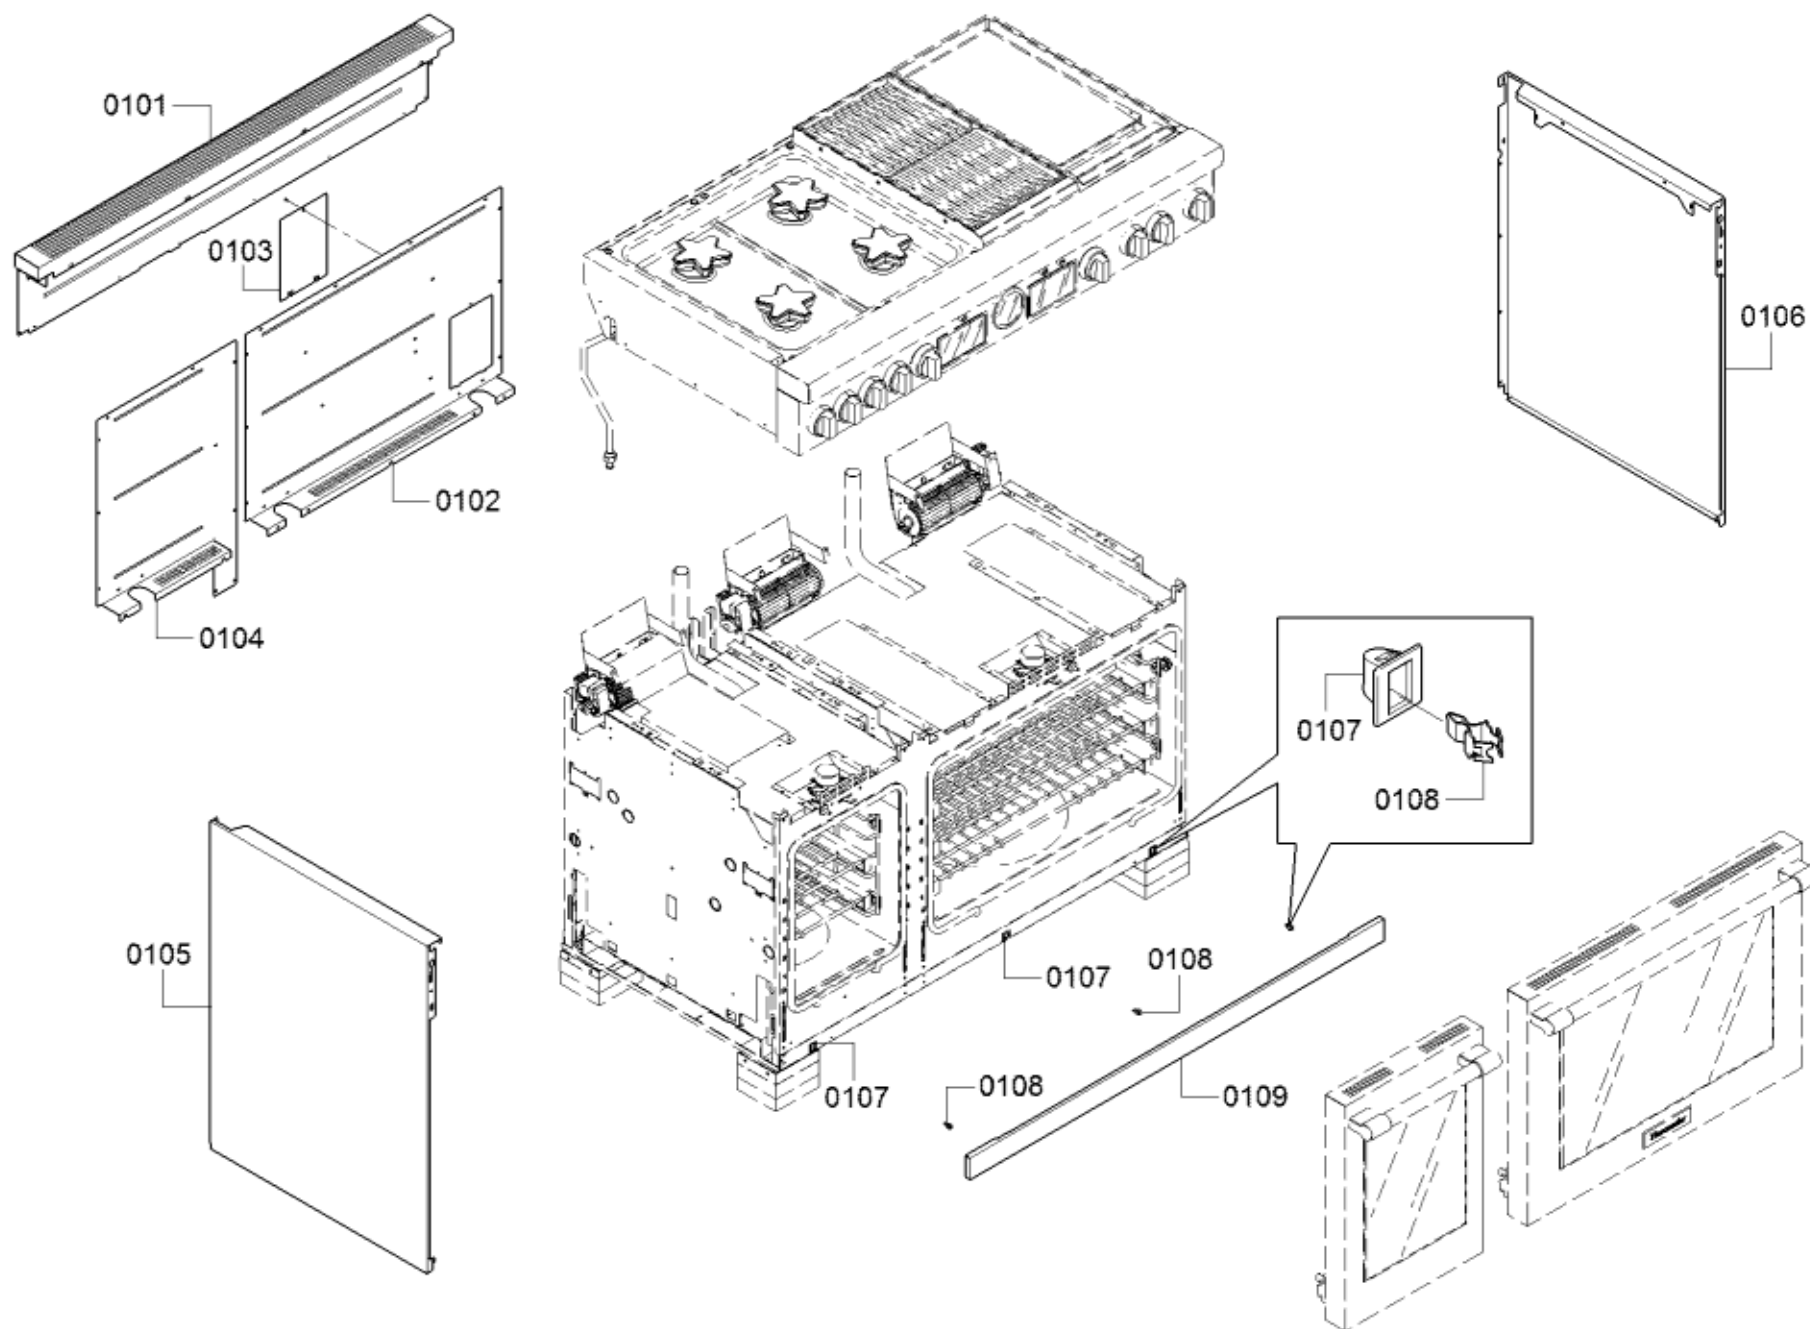

0199

Position ID	Part number.	Replaces:	Description
0101	00146137		Back wall panel
0102	23000092		Back panel
0103	00649417	00752161	Cover
0104	12028699		Back panel
0105	20000392		Panel side
0106	20000393		Panel side
0107	10013545		Latch
0108	00619081		Connection piece
0109	12028700		Plate

Position ID	Part number.	Replaces:	Description
0201	12024418		Module-relay
0203	00617931		Display
0204	11032519		Bracket
0205	00609115		Switch
0206	11032495		Display module not programmed
0206	12028847		Display module programmed
0207	11032497		Display module not programmed
0207	11032504		Display module programmed
0209	10010232		Encoder
0210	11033021		Light bar
0211	23000468		Support
0212	00623615		Nut
0213	20000031		Panel-facia
0214	10008212		Screw
0215	10008201		Ring
0216	00418122		Ring
0217	10010231		Encoder
0218	10011598		Knob
0219	10008199		Knob
0220	12034239		Display-temperature
0221	10010228		Ring
0222	10010228		Ring
0223	10008226		Bracket
0224	00629049		Energy regulator
0225	00617886		Display
0227	10010230		Knob
0228	10008225		Knob

0229	10000773		Regulator-temperature
0230	10011902		Bracket
0230	12026865		Cable harness
0231	10009568		Knob

0396

Position ID	Part number.	Replaces:	Description
0301	10004490		Burner cap
0302	10004489		Burner cap
0303	10004493		Burner
0304	10004492		Burner
0305	10004495		Venturi nozzle
0306	10006471		Electrode
0307	10008211		Screw
0308	10004498		Burner housing
0309	10004497		Burner housing
0310	10004531		Screw
0311	10006793		Jet
0312	10006797		Jet
0313	12007259		Ignition device
0314	00701902		Rail
0315	00687075		Tray
0316	12024446		Heat shield
0317	10006795		Jet

Position ID	Part number.	Replaces:	Description
0401	11032438		Gas tap
0402	11032439		Gas tap
0403	11032972		Gas tap
0404	11032973		Gas tap
0410	00423093		Valve
0412	10003806		Valve
0414	00420807		Screw
0415	20000371		Manifold
0417	10009569		Bracket
0424	00754658		Regulator-pressure
0425	10010200		Adapter
0426	11033031		Hose-inlet
0427	10011592		Extension for inlet
0428	10011926		Cap