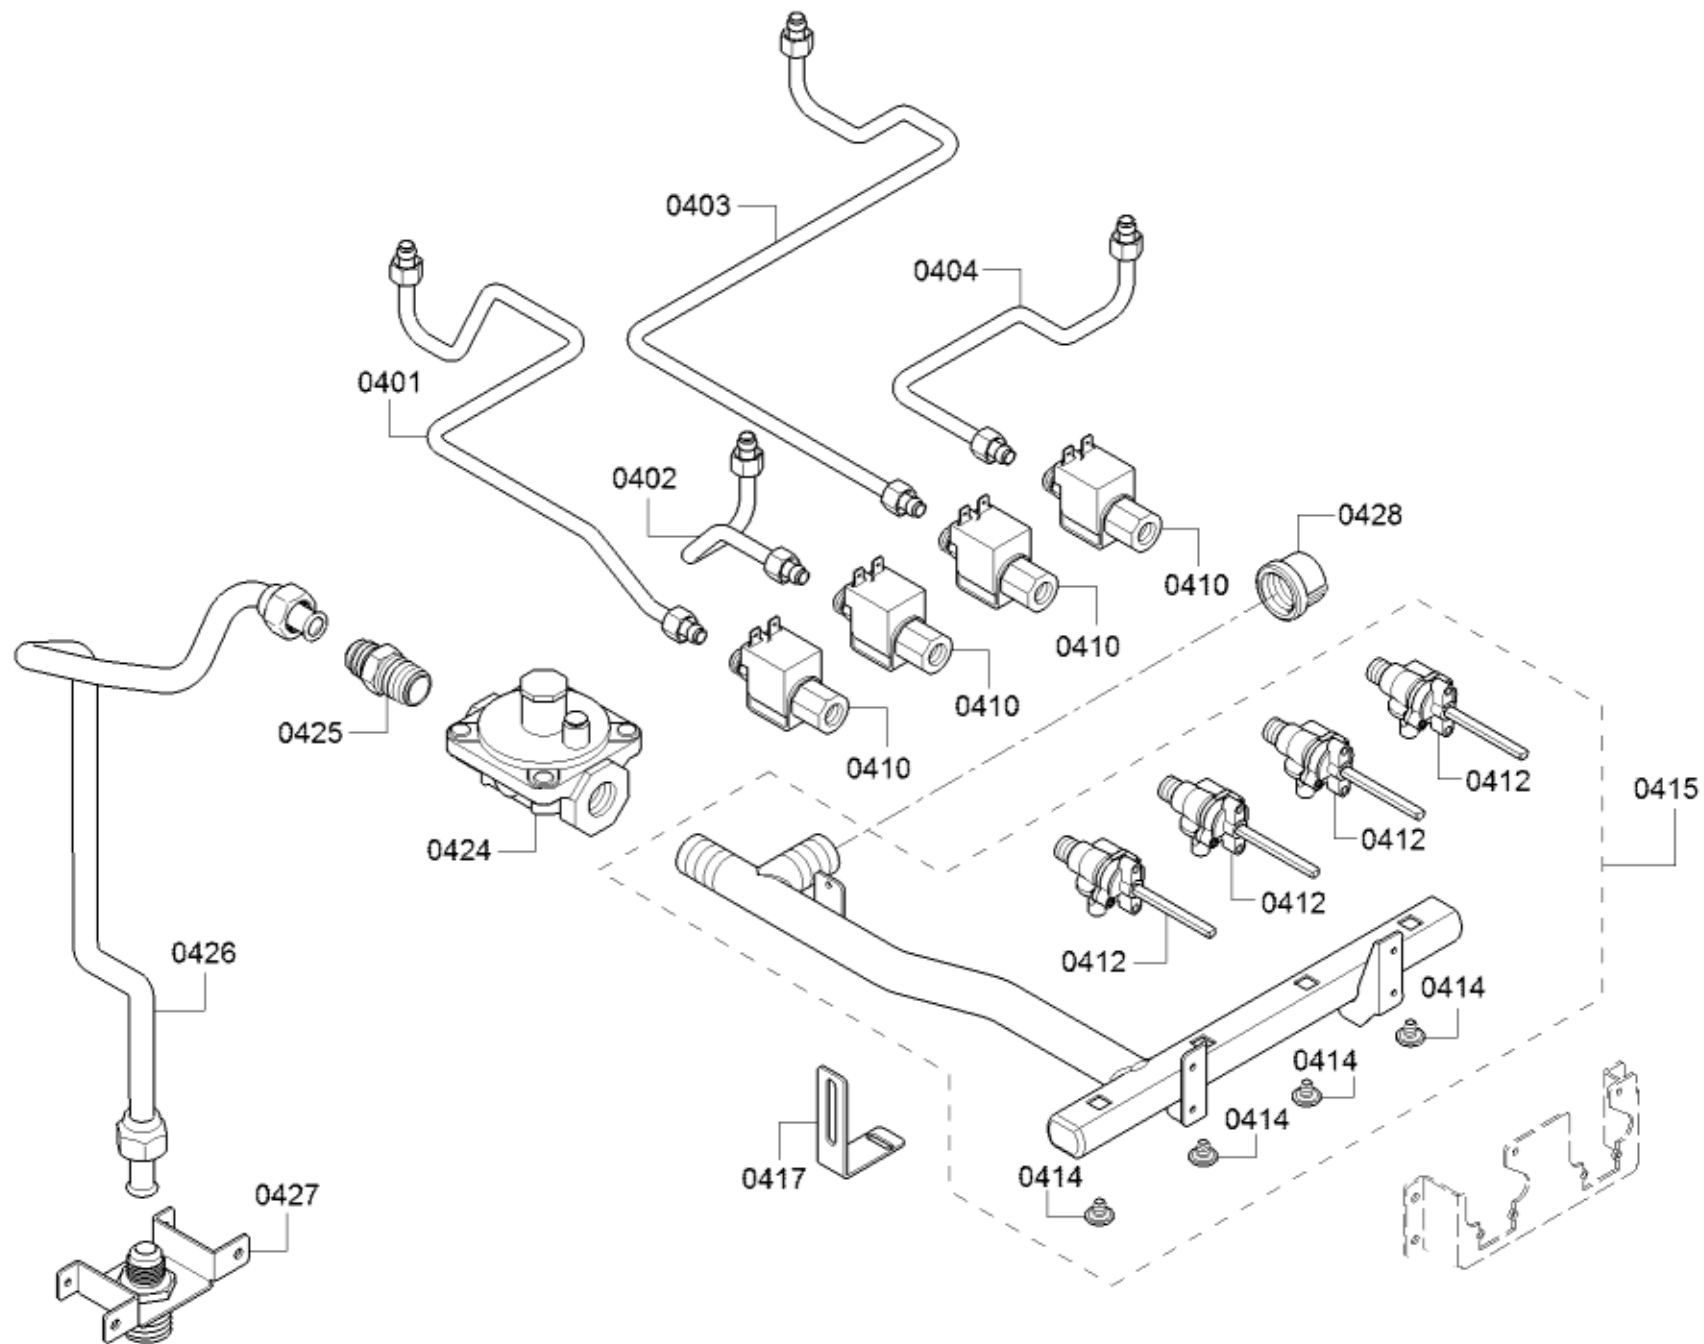

0199

Position ID	Part number.	Replaces:	Description
0101	00146137		Back wall panel
0102	23000092		Back panel
0103	00649417	00752161	Cover
0104	12028699		Back panel
0105	20000392		Panel side
0106	20000393		Panel side
0107	10013545		Latch
0108	00619081		Connection piece
0109	12028700		Plate

Position ID	Part number.	Replaces:	Description
0201	12024418		Module-relay
0203	00617931		Display
0204	11032519		Bracket
0205	00609115		Switch
0206	11032495		Display module not programmed
0206	12028847		Display module programmed
0207	11032497		Display module not programmed
0207	11032504		Display module programmed
0209	10010232		Encoder
0210	11033021		Light bar
0211	23000468		Support
0212	00623615		Nut
0213	20000031		Panel-facia
0214	10008212		Screw
0215	10008201		Ring
0216	00418122		Ring
0217	10010231		Encoder
0218	10011598		Knob
0219	10008199		Knob
0220	12034239		Display-temperature
0221	10010228		Ring
0222	10010228		Ring
0223	10008226		Bracket
0224	00629049		Energy regulator
0225	00617886		Display
0227	10010230		Knob
0228	10008225		Knob

0229	10000773		Regulator-temperature
0230	10011902		Bracket
0230	12026865		Cable harness
0231	10009568		Knob

0396

Position ID	Part number.	Replaces:	Description
0301	10004490		Burner cap
0302	10004489		Burner cap
0303	10004493		Burner
0304	10004492		Burner
0305	10004495		Venturi nozzle
0306	10006471		Electrode
0307	10008211		Screw
0308	10004498		Burner housing
0309	10004497		Burner housing
0310	10004531		Screw
0311	10006793		Jet
0312	10006797		Jet
0313	12007259		Ignition device
0314	00701902		Rail
0315	00687075		Tray
0316	12024446		Heat shield
0317	10006795		Jet

Position ID	Part number.	Replaces:	Description
0401	11032438		Gas tap
0402	11032439		Gas tap
0403	11032972		Gas tap
0404	11032973		Gas tap
0410	00423093		Valve
0412	10003806		Valve
0414	00420807		Screw
0415	20000371		Manifold
0417	10009569		Bracket
0424	00754658		Regulator-pressure
0425	10010200		Adapter
0426	11033031		Hose-inlet
0427	10011592		Extension for inlet
0428	10011926		Cap