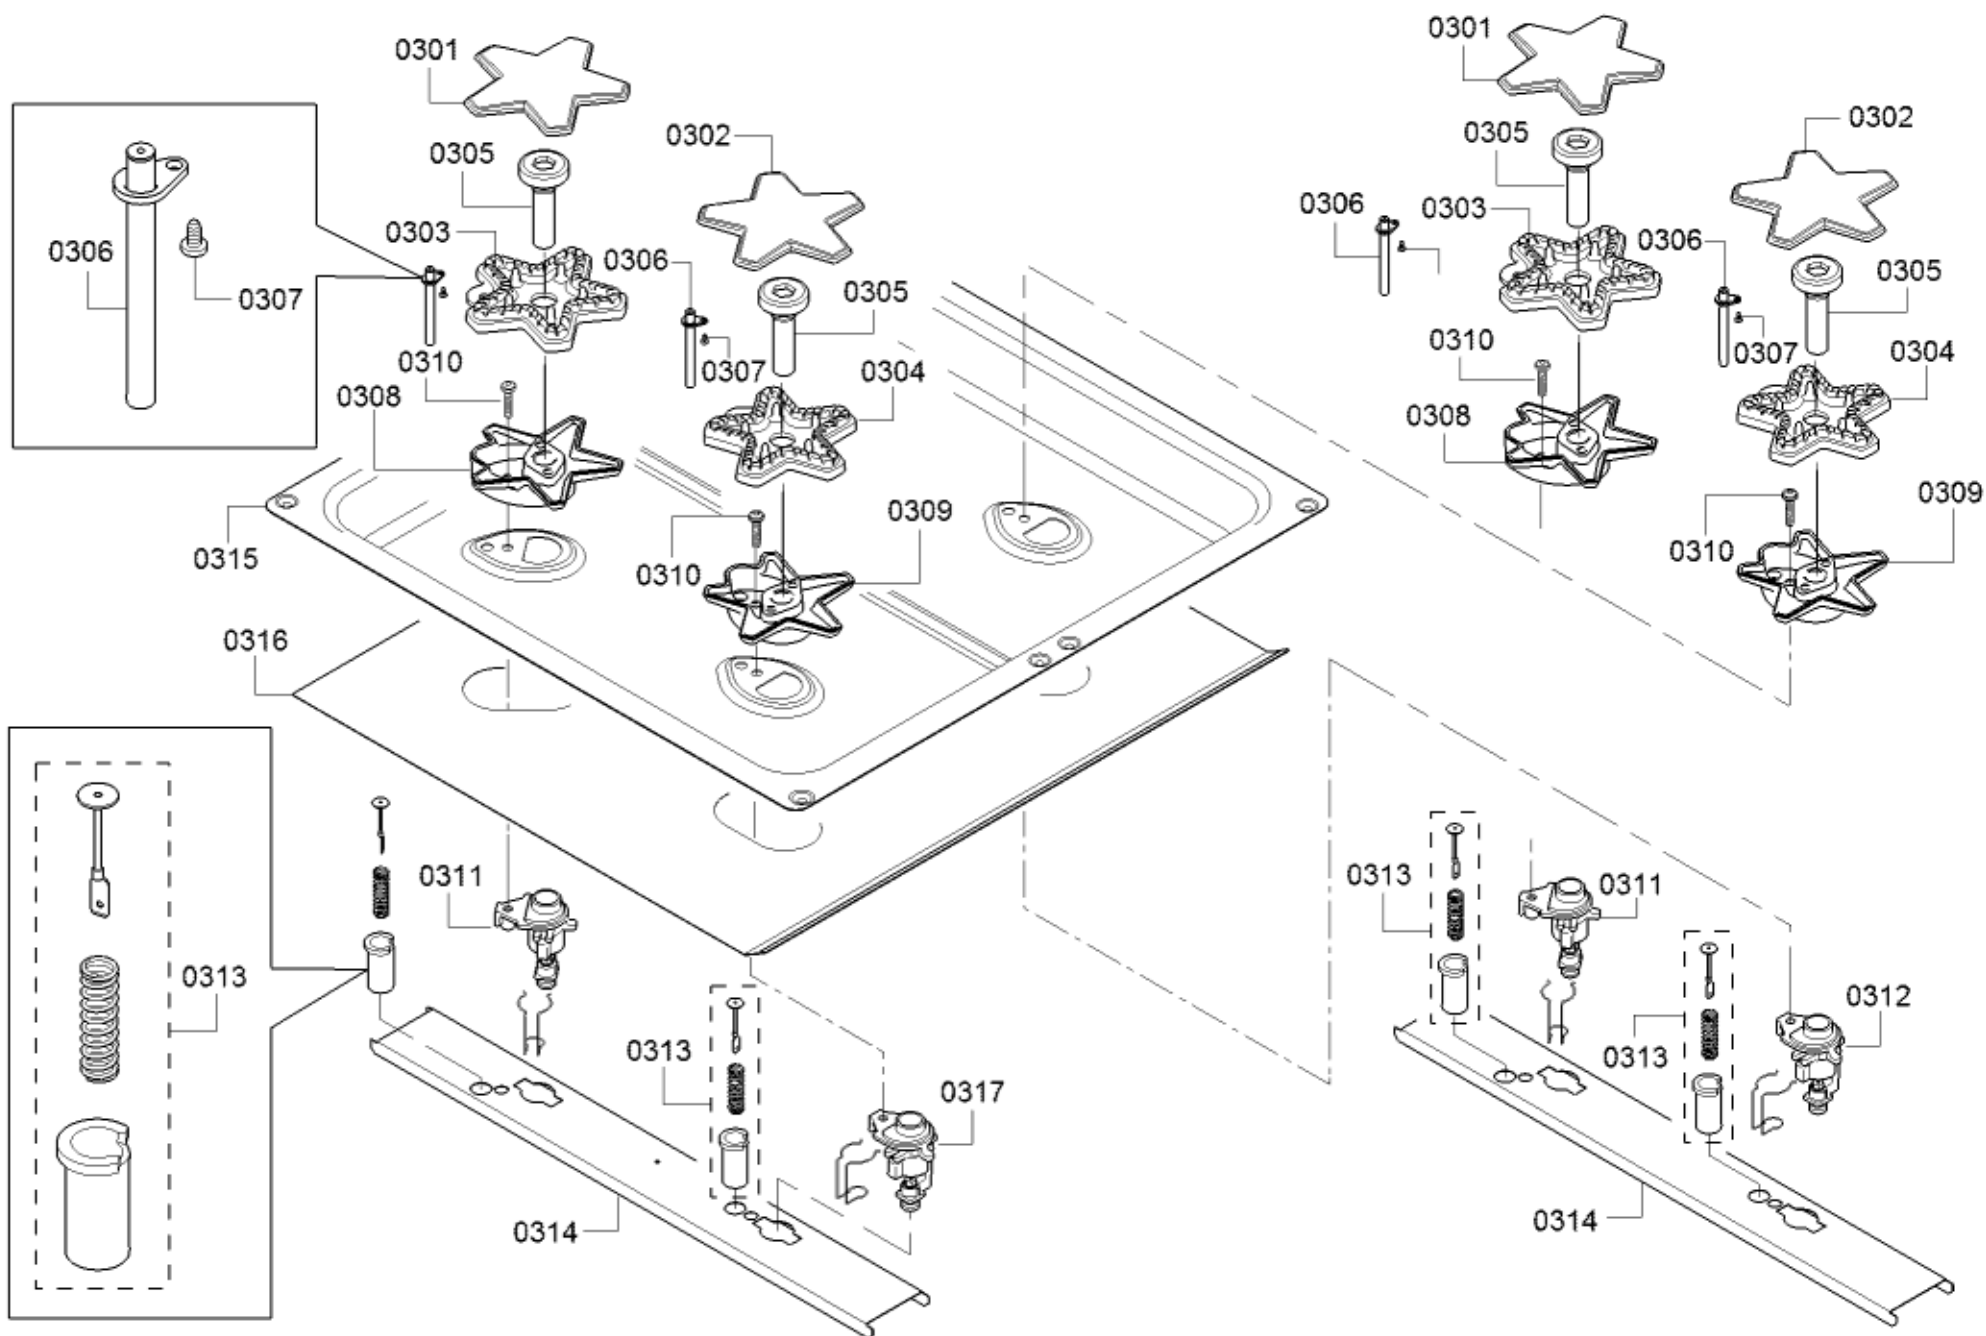

0199

Position ID	Part number.	Replaces:	Description
0101	00146137		Back wall panel
0102	23000092		Back panel
0103	00649417	00752161	Cover
0104	12028699		Back panel
0105	20000392		Panel side
0106	20000393		Panel side
0107	10013545		Latch
0108	00619081		Connection piece
0109	12028700		Plate

Position ID	Part number.	Replaces:	Description
0201	12024418		Module-relay
0203	00617931		Display
0204	11032519		Bracket
0205	00609115		Switch
0206	11032495		Display module not programmed
0206	12028847		Display module programmed
0207	11032497		Display module not programmed
0207	11032504		Display module programmed
0209	10010232		Encoder
0210	11033021		Light bar
0211	23000468		Support
0212	00623615		Nut
0213	20000031		Panel-facia
0214	10008212		Screw
0215	10008201		Ring
0216	00418122		Ring
0217	10010231		Encoder
0218	10011598		Knob
0219	10008199		Knob
0220	12034239		Display-temperature
0221	10010228		Ring
0222	10010228		Ring
0223	10008226		Bracket
0224	00629049		Energy regulator
0225	00617886		Display
0227	10010230		Knob
0228	10008225		Knob

0229	10000773		Regulator-temperature
0230	10011902		Bracket
0230	12026865		Cable harness
0231	10009568		Knob

0396

Position ID	Part number.	Replaces:	Description
0301	10004490		Burner cap
0302	10004489		Burner cap
0303	10004493		Burner
0304	10004492		Burner
0305	10004495		Venturi nozzle
0306	10006471		Electrode
0307	10008211		Screw
0308	10004498		Burner housing
0309	10004497		Burner housing
0310	10004531		Screw
0311	10006793		Jet
0312	10006797		Jet
0313	12007259		Ignition device
0314	00701902		Rail
0315	00687075		Tray
0316	12024446		Heat shield
0317	10006795		Jet

Position ID	Part number.	Replaces:	Description
0401	11032438		Gas tap
0402	11032439		Gas tap
0403	11032972		Gas tap
0404	11032973		Gas tap
0410	00423093		Valve
0412	10003806		Valve
0414	00420807		Screw
0415	20000371		Manifold
0417	10009569		Bracket
0424	00754658		Regulator-pressure
0425	10010200		Adapter
0426	11033031		Hose-inlet
0427	10011592		Extension for inlet
0428	10011926		Cap