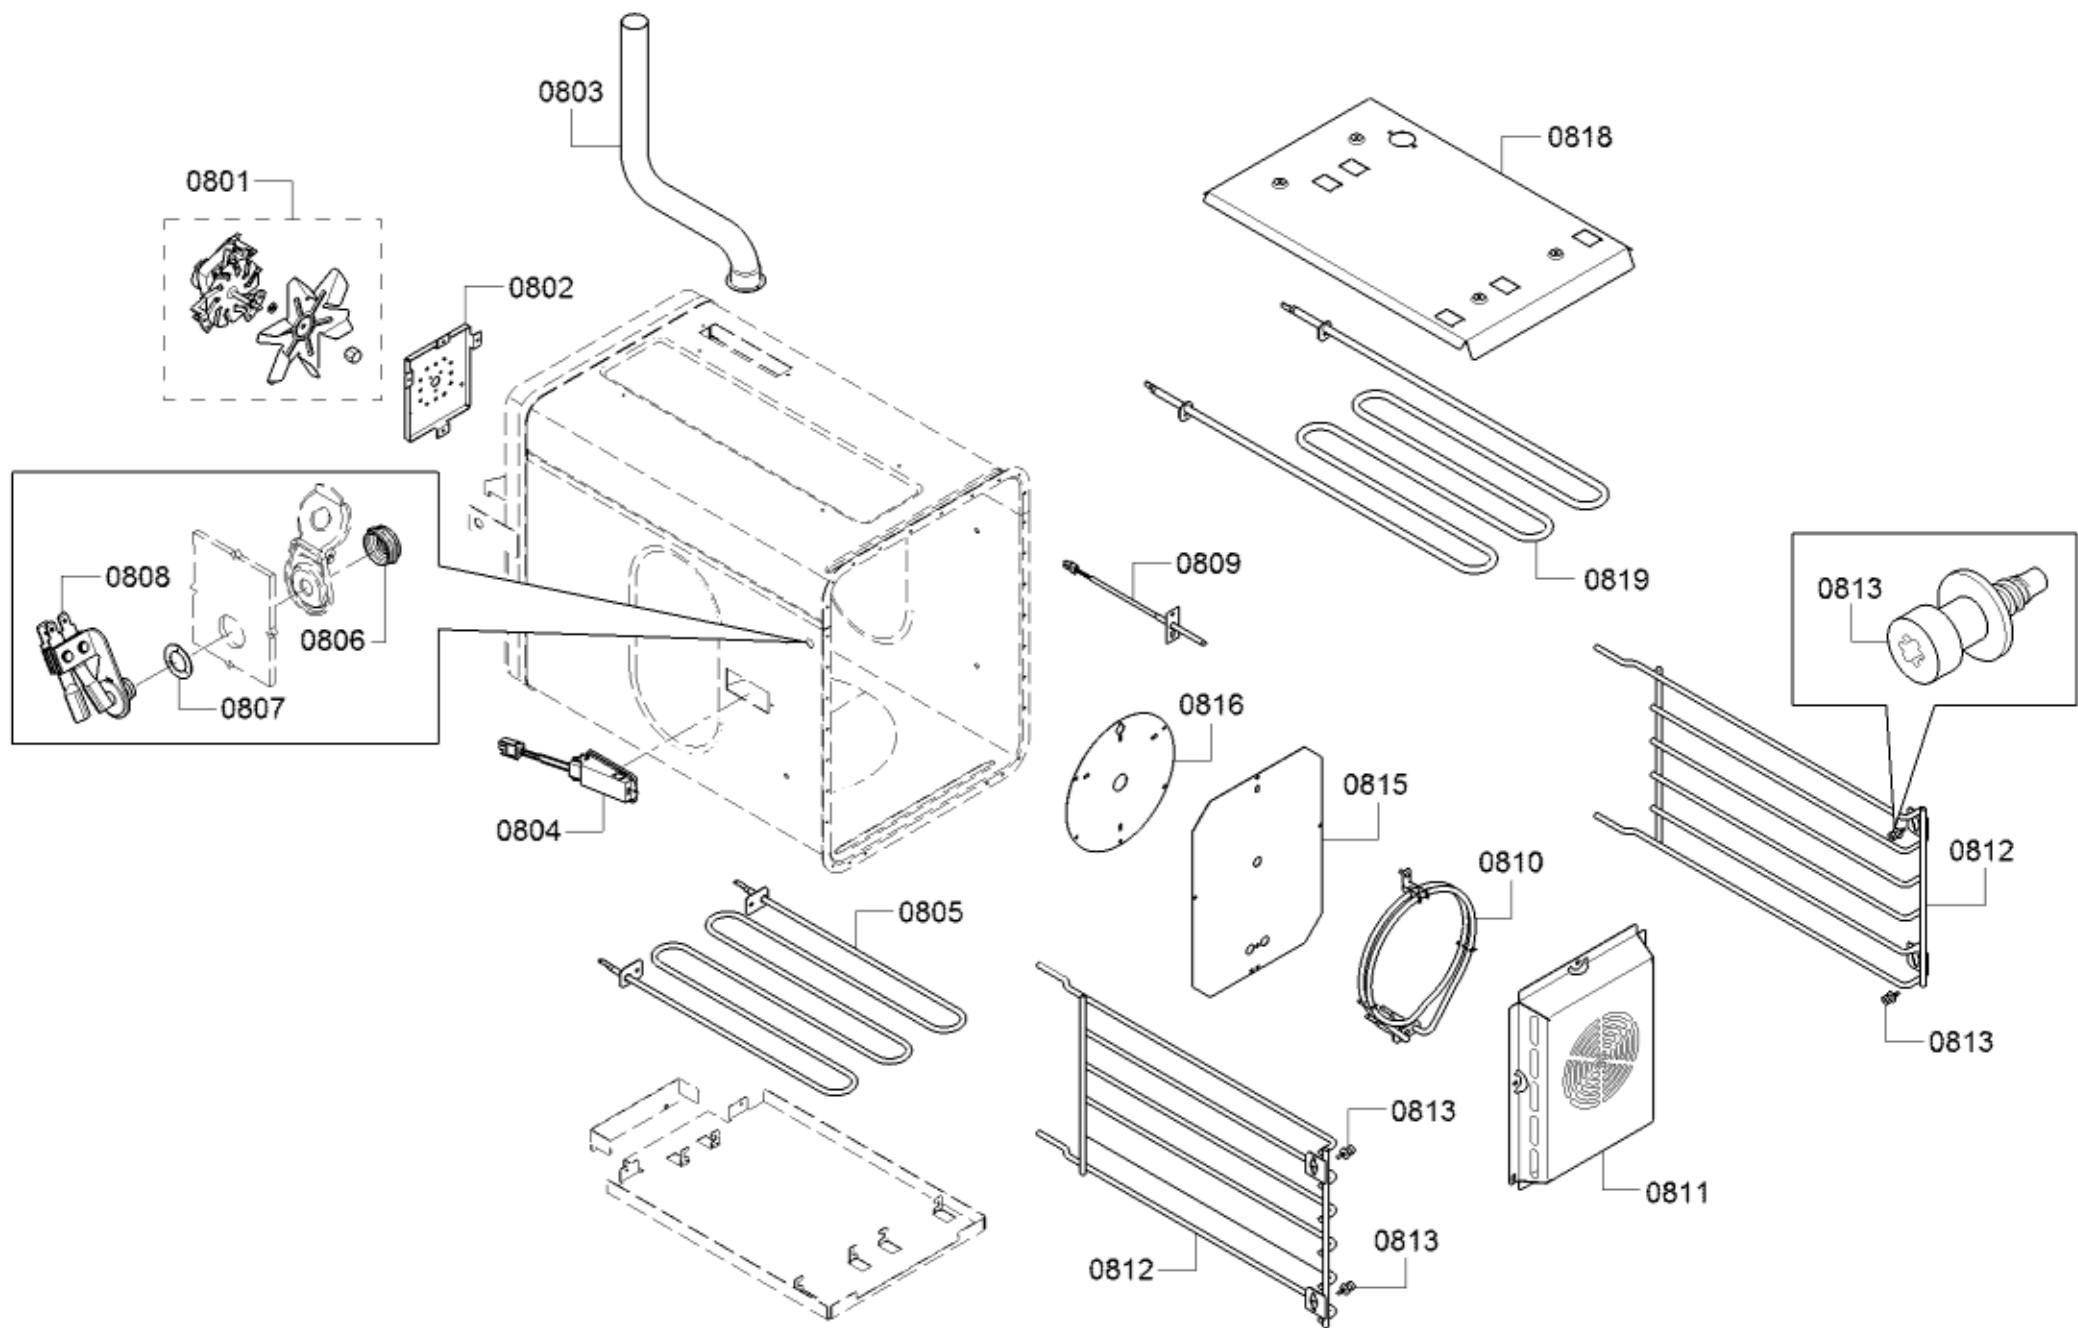

0229	10000773		Regulator-temperature
0230	10011902		Bracket
0230	12026865		Cable harness
0231	10009568		Knob

0396

Position ID	Part number.	Replaces:	Description
0301	10004490		Burner cap
0302	10004489		Burner cap
0303	10004493		Burner
0304	10004492		Burner
0305	10004495		Venturi nozzle
0306	10006471		Electrode
0307	10008211		Screw
0308	10004498		Burner housing
0309	10004497		Burner housing
0310	10004531		Screw
0311	10006793		Jet
0312	10006797		Jet
0313	12007259		Ignition device
0314	00701902		Rail
0315	00687075		Tray
0316	12024446		Heat shield
0317	10006795		Jet

Position ID	Part number.	Replaces:	Description
0401	11032438		Gas tap
0402	11032439		Gas tap
0403	11032972		Gas tap
0404	11032973		Gas tap
0410	00423093		Valve
0412	10003806		Valve
0414	00420807		Screw
0415	20000371		Manifold
0417	10009569		Bracket
0424	00754658		Regulator-pressure
0425	10010200		Adapter
0426	11033031		Hose-inlet
0427	10011592		Extension for inlet
0428	10011926		Cap

Position ID	Part number.	Replaces:	Description
0501	12024441		Frame
0502	10008228		Screw
0503	00634163		Clip
0504	00321402		Ring
0505	10008210		Screw
0506	00145749		Grill grid
0507	11030956		Heating element
0508	10008210		Screw
0509	11030067		Grill accessories
0510	11030015		Tray for Ceramic Briquettes (for PABRICKBKW)
0511	00098049		Salver
0512	12004405		Temperature sensor
0513	10008210		Screw
0514	00634165		Bracket
0515	10008210		Screw
0516	12026866		Cable harness

Position ID	Part number.	Replaces:	Description
0801	00497756		Motor
0802	00489178		Bracket
0803	00494383		Pipe connection piece
0804	10007424		Lamp
0805	00709469		Heating element
0806	10010225		Nut
0807	10010225		Nut
0808	10008183		Socket
0809	00627375		Temperature sensor
0810	00750884		Heater-ring
0811	12028706		Cover
0812	11032546		Support
0813	10010225		Nut
0814	12028136		Adapter
0815	00706442		Reflector
0816	00655581		Plate
0818	00708175		Plate
0819	11033032		Heating element