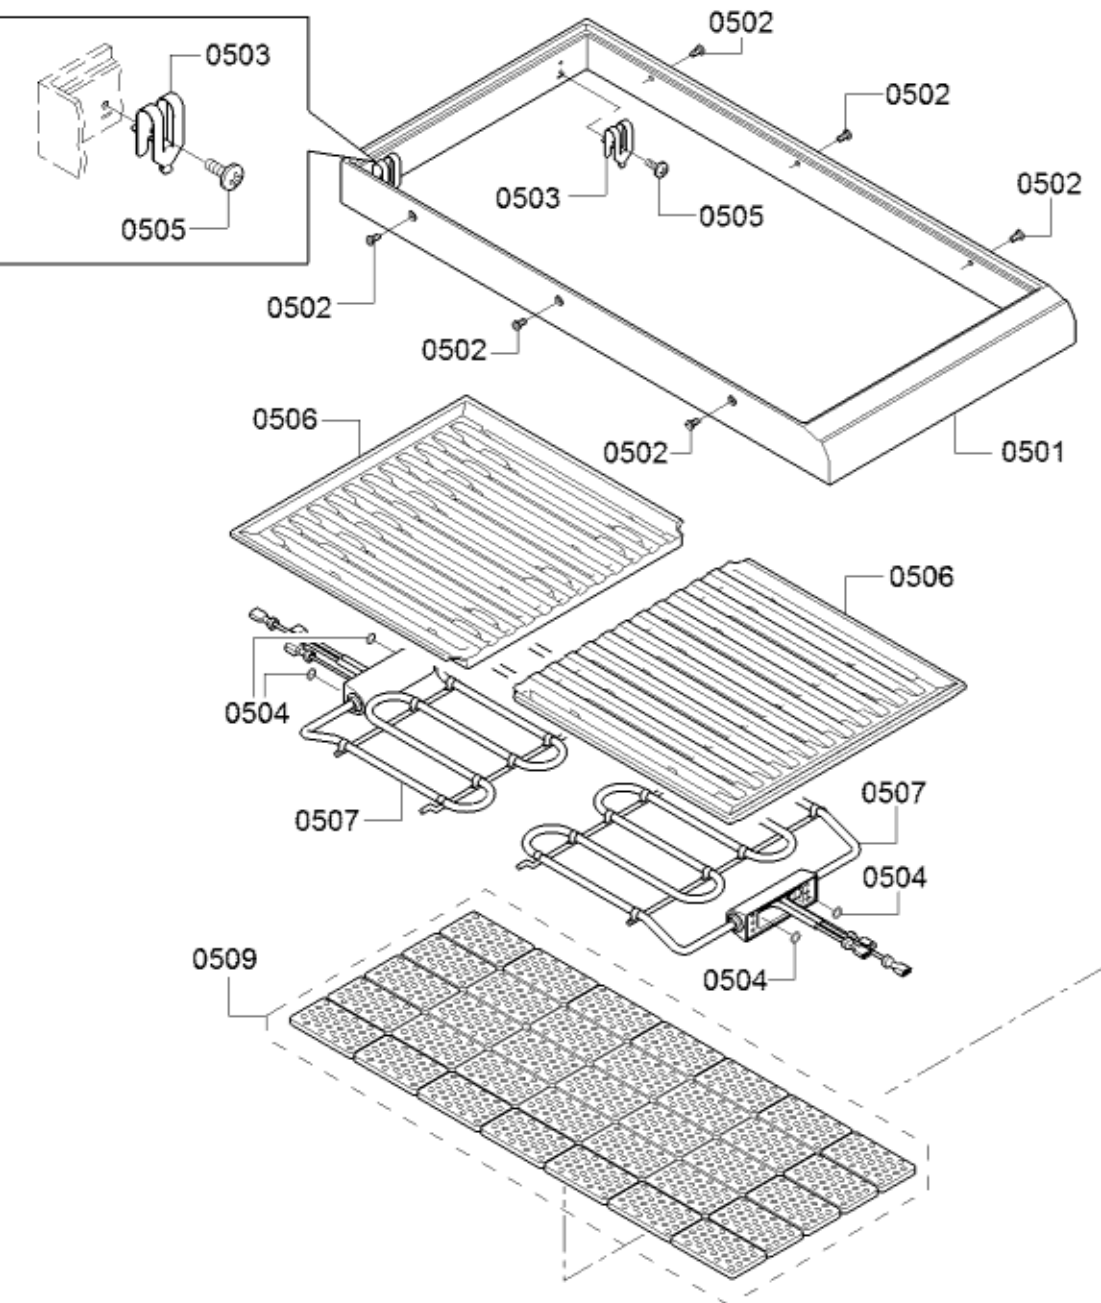

0199

Position ID	Part number.	Replaces:	Description
0101	00146137		Back wall panel
0102	23000092		Back panel
0103	00649417	00752161	Cover
0104	12028699		Back panel
0105	20000392		Panel side
0106	20000393		Panel side
0107	10013545		Latch
0108	00619081		Connection piece
0109	12028700		Plate

Position ID	Part number.	Replaces:	Description
0201	12024418		Module-relay
0203	00617931		Display
0204	11032519		Bracket
0205	00609115		Switch
0206	11032495		Display module not programmed
0206	12028847		Display module programmed
0207	11032497		Display module not programmed
0207	11032504		Display module programmed
0209	10010232		Encoder
0210	11033021		Light bar
0211	23000468		Support
0212	00623615		Nut
0213	20000031		Panel-facia
0214	10008212		Screw
0215	10008201		Ring
0216	00418122		Ring
0217	10010231		Encoder
0218	10011598		Knob
0219	10008199		Knob
0220	12034239		Display-temperature
0221	10010228		Ring
0222	10010228		Ring
0223	10008226		Bracket
0224	00629049		Energy regulator
0225	00617886		Display
0227	10010230		Knob
0228	10008225		Knob

0229	10000773		Regulator-temperature
0230	10011902		Bracket
0230	12026865		Cable harness
0231	10009568		Knob

0396

Position ID	Part number.	Replaces:	Description
0301	10004490		Burner cap
0302	10004489		Burner cap
0303	10004493		Burner
0304	10004492		Burner
0305	10004495		Venturi nozzle
0306	10006471		Electrode
0307	10008211		Screw
0308	10004498		Burner housing
0309	10004497		Burner housing
0310	10004531		Screw
0311	10006793		Jet
0312	10006797		Jet
0313	12007259		Ignition device
0314	00701902		Rail
0315	00687075		Tray
0316	12024446		Heat shield
0317	10006795		Jet

Position ID	Part number.	Replaces:	Description
0401	11032438		Gas tap
0402	11032439		Gas tap
0403	11032972		Gas tap
0404	11032973		Gas tap
0410	00423093		Valve
0412	10003806		Valve
0414	00420807		Screw
0415	20000371		Manifold
0417	10009569		Bracket
0424	00754658		Regulator-pressure
0425	10010200		Adapter
0426	11033031		Hose-inlet
0427	10011592		Extension for inlet
0428	10011926		Cap