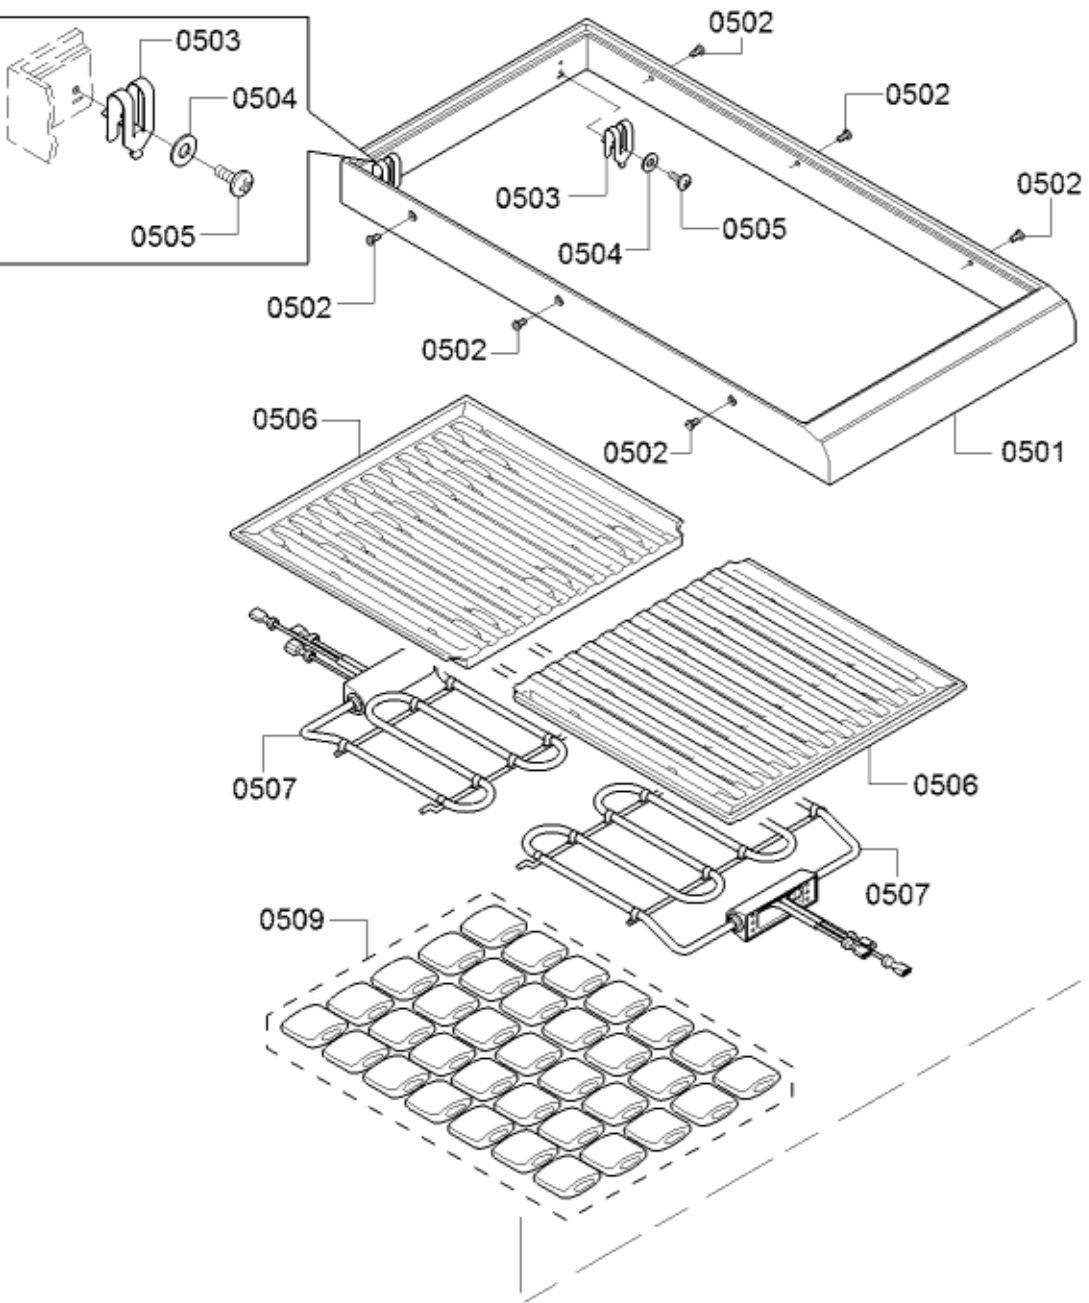

Position ID	Part number.	Replaces:	Description
0901	00497756		Motor
0902	00447402		Cover
0903	00494383		Pipe connection piece
0904	10007424		Lamp
0905	00709468		Heating element
0906	10010225		Nut
0908	00632039	10007567	Socket
0909	00627375		Temperature sensor
0910	00640401		Heating element
0912	00146140		Support
0913	10011396		Bolt
0915	00706444		Cover
0916	00479238		Cover
0918	00688243		Reflector
0919	00497632		Heating element
0920	10011798		Cable harness
0911	11030909		Cover
0999	12030862		Repair-set
0921	10020313		Cover

Position ID	Part number.	Replaces:	Description
1101	20000091		Door-outer
1102	20000092		Door-inner
1103	10010275		Screw
1104	10011398		Bracket
1105	10011397		Handle-cap shaped
1106	11033705		Handle-door
1107	10011397		Handle-cap shaped
1109	10010274		Screw
1111	11032539		Hinge
1110	10010274		Screw

Position ID	Part number.	Replaces:	Description
0501	12024441		Frame
0502	10008228		Screw
0503	00634163		Clip
0504	10010298		Washer
0505	10008224		Screw
0506	00145749		Grill grid
0507	11030956		Heating element
0508	10008210		Screw
0510	11030015		Tray for Ceramic Briquettes (for PABRICKBKW)
0511	00098049		Salver
0512	12004405		Temperature sensor
0513	10008210		Screw
0514	00634165		Bracket
0515	10008210		Screw
0516	12026866		Cable harness
0509	11030067		Grill accessories

Position ID	Part number.	Replaces:	Description
0601	00778241		Griddle
0602	12024437		Tray
0603	12028074		Heating element
0604	12024439		Retaining plate
0605	12024438		Insulating part
0606	12028085		Cable harness