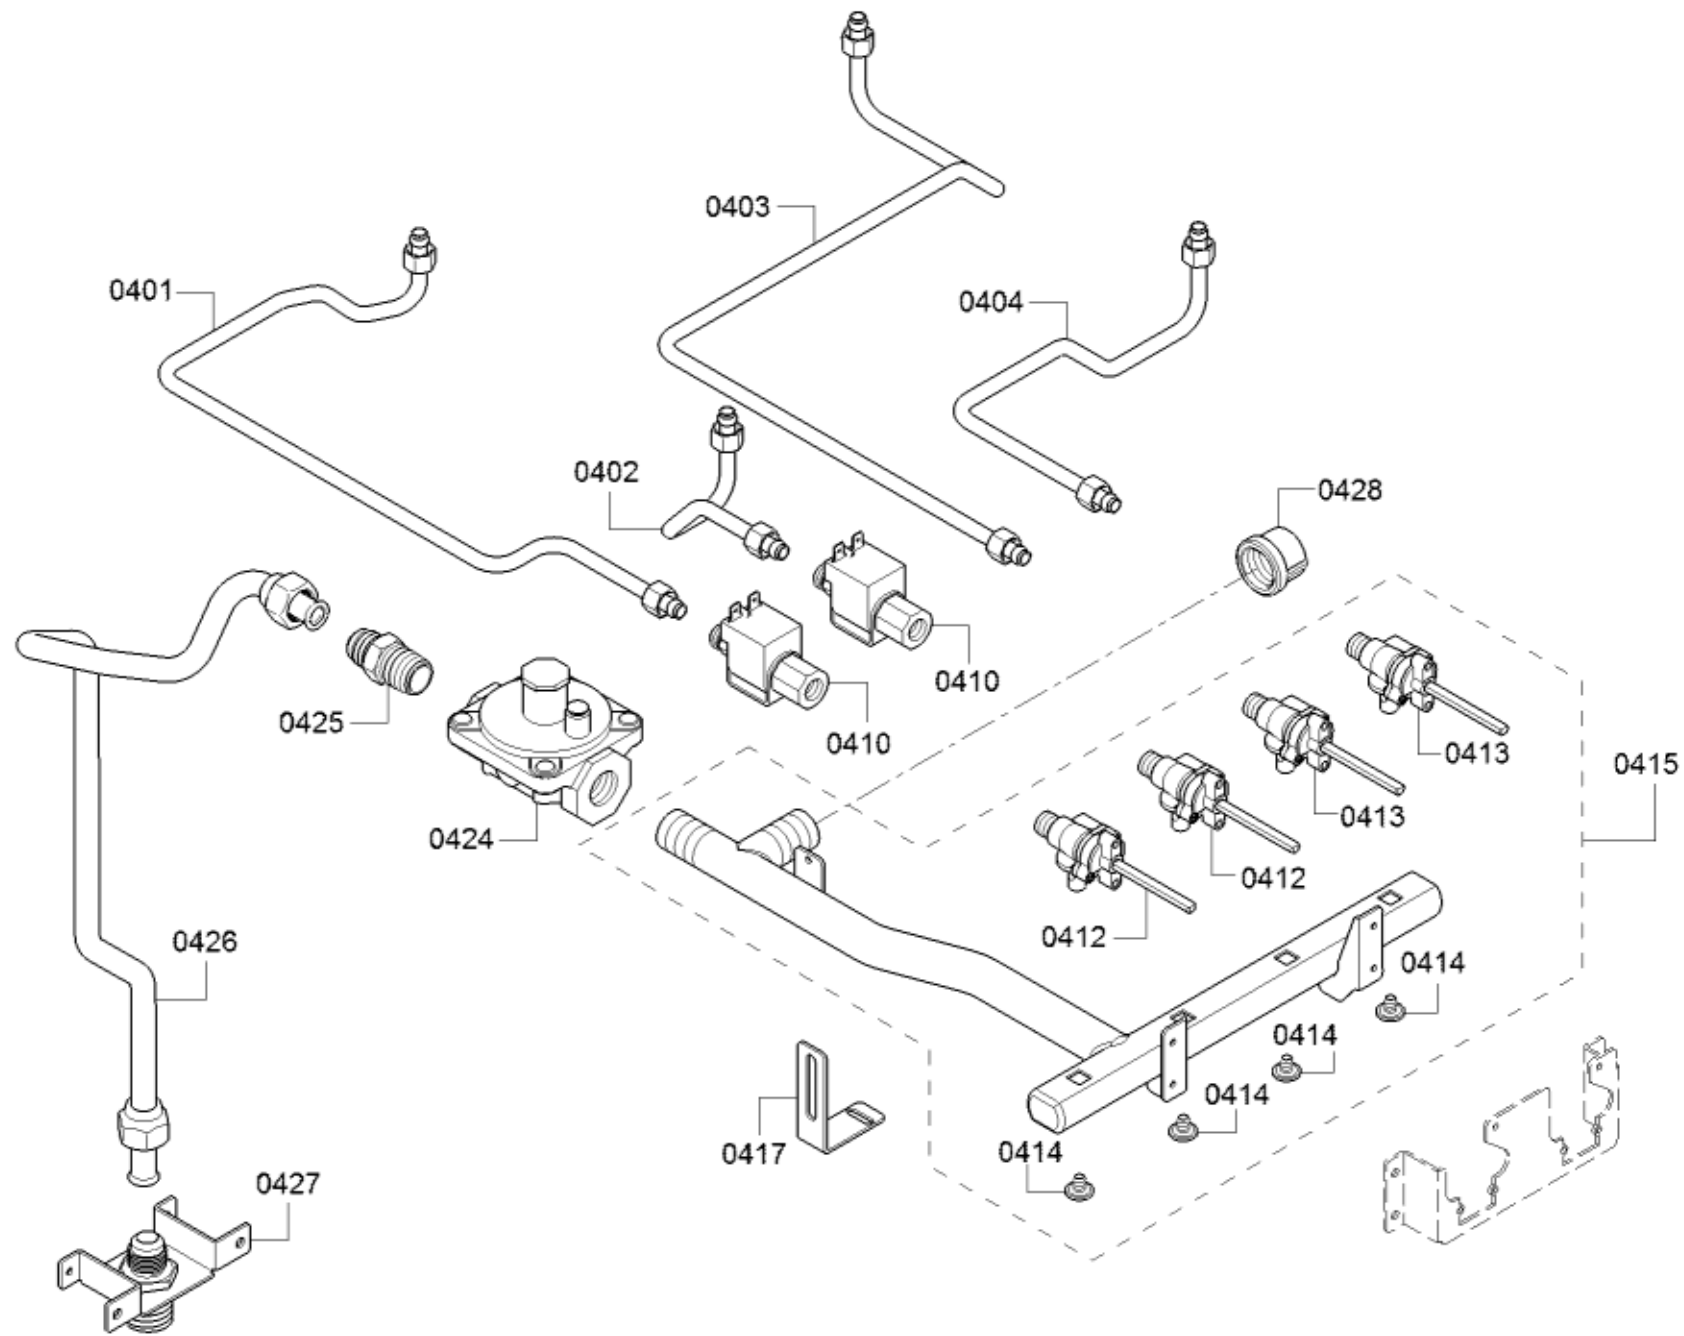

Position ID	Part number.	Replaces:	Description
0803	12004406		Burner pipe
0804	10007424		Lamp
0805	00709469		Heating element
0809	00627375		Temperature sensor
0812	11030962		Guide
0813	10011396		Bolt
0818	00741560		Reflector
0819	00741559		Heating element

Position ID	Part number.	Replaces:	Description
0201	12024418		Module-relay
0202	12024417		Module-relay
0203	00617931		Display
0204	00618025		Display
0205	00609115		Switch
0206	11032495		Display module not programmed
0209	10010233		Encoder
0210	10010232		Encoder
0211	00719263	23000460	Support
0213	20000022		Panel-facia
0214	10008212		Screw
0215	10008201		Ring
0216	00418122		Ring
0217	10010231		Encoder
0218	10008199		Knob
0219	10008200		Knob
0221	10010229		Ring
0222	10010228		Ring
0223	10008226		Bracket
0224	00629049		Energy regulator
0225	00617886		Display
0227	10010230		Knob
0228	10008225		Knob
0229	10000773		Regulator-temperature
0231	10009568		Knob
0206	12028876		Display module programmed
0212	00623615		Nut

Position ID	Part number.	Replaces:	Description
0301	10004490		Burner cap
0302	10004489		Burner cap
0303	10004493		Burner
0304	10004492		Burner
0305	10004495		Venturi nozzle
0306	10006471		Electrode
0308	10004498		Burner housing
0309	10004497		Burner housing
0311	10006793		Jet
0312	10006797		Jet
0313	12007259		Ignition device
0315	00687075		Tray
0316	12024446		Heat shield
0307	10008211		Screw
0310	10004531		Screw
0314	00701902		Rail

Position ID	Part number.	Replaces:	Description
0401	11030914		Gas tap
0402	11030913		Gas tap
0403	11032796		Gas tap
0404	11032797		Gas tap
0410	00423093		Valve
0412	10003806		Valve
0413	10009155		Valve
0414	00420807		Screw
0415	20000265		Manifold
0417	10009569		Bracket
0424	00754658		Regulator-pressure
0425	10010200		Adapter
0426	11030960		Gas tap
0427	10010197		Bracket
0428	10011926		Cap