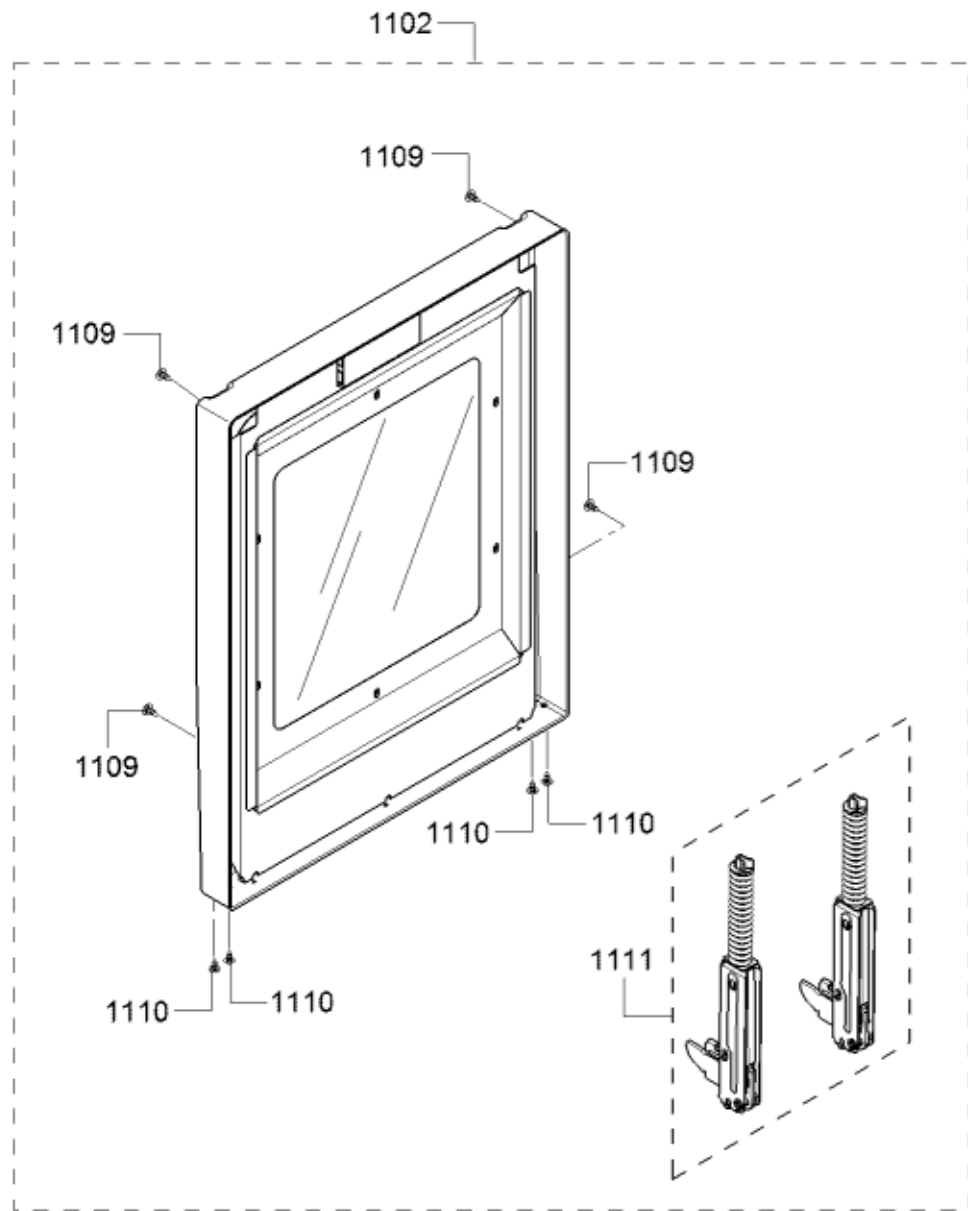

Position ID	Part number.	Replaces:	Description
0901	00497756		Motor
0902	00447402		Cover
0903	00494383		Pipe connection piece
0904	10007424		Lamp
0905	00709468		Heating element
0906	10010225		Nut
0908	00632039	10007567	Socket
0909	00627375		Temperature sensor
0910	00640401		Heating element
0912	00146140		Support
0913	10011396		Bolt
0915	00706444		Cover
0916	00479238		Cover
0918	00688243		Reflector
0919	00497632		Heating element
0920	10011798		Cable harness
0911	11030909		Cover
0999	12030862		Repair-set
0921	10020313		Cover

Position ID	Part number.	Replaces:	Description
1101	20000091		Door-outer
1102	20000092		Door-inner
1103	10010275		Screw
1104	10011398		Bracket
1105	10011397		Handle-cap shaped
1106	11033705		Handle-door
1107	10011397		Handle-cap shaped
1109	10010274		Screw
1111	11032539		Hinge
1110	10010274		Screw