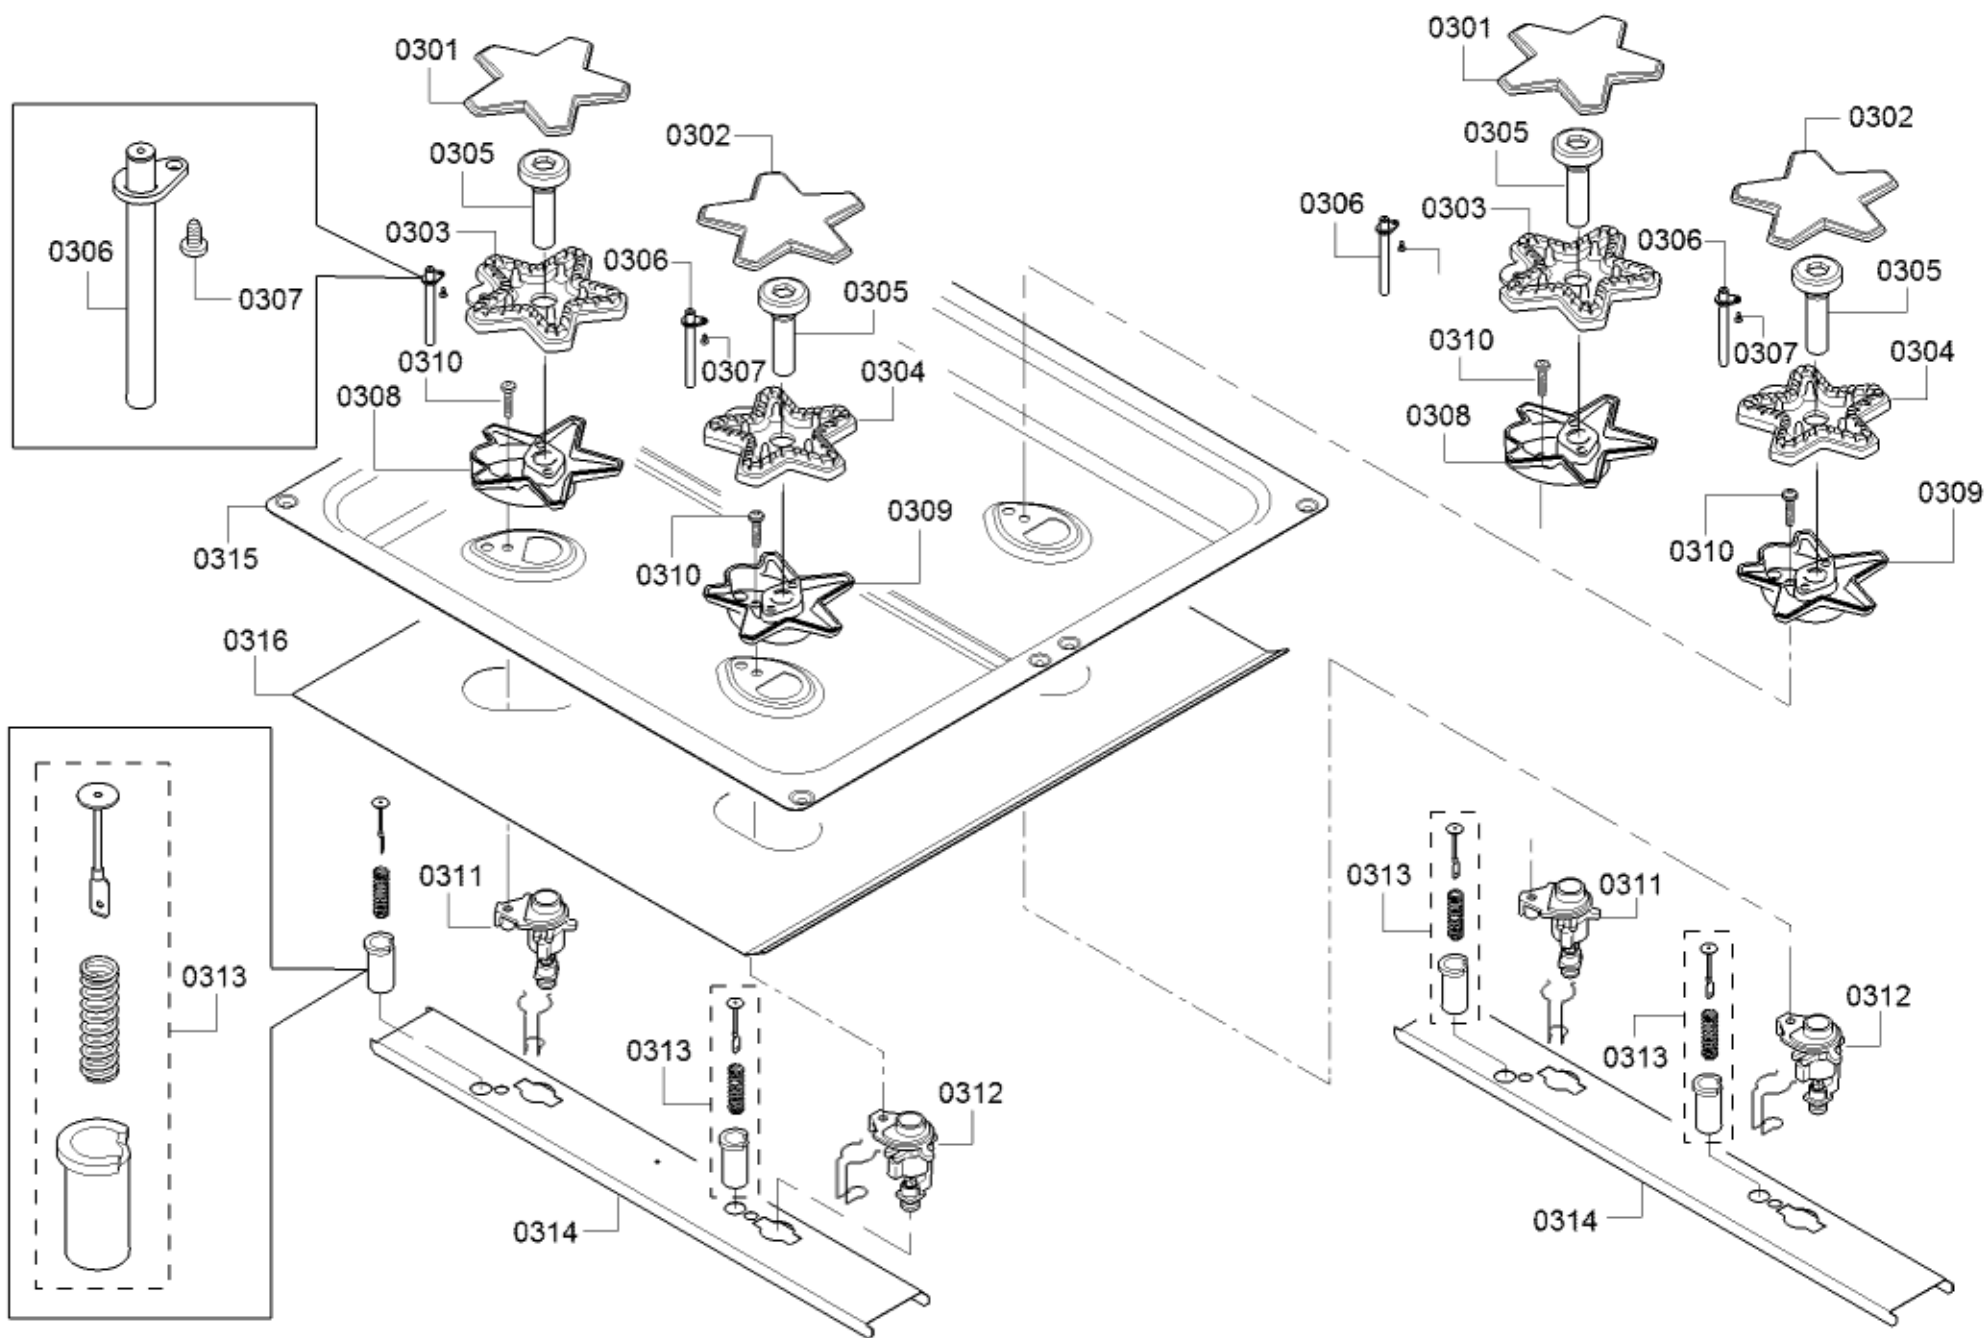

Position ID	Part number.	Replaces:	Description
0301	10004490		Burner cap
0302	10004489		Burner cap
0303	10004493		Burner
0304	10004492		Burner
0305	10004495		Venturi nozzle
0306	10006471		Electrode
0308	10004498		Burner housing
0309	10004497		Burner housing
0311	10006793		Jet
0312	10006797		Jet
0313	12007259		Ignition device
0315	00687075		Tray
0316	12024446		Heat shield
0307	10008211		Screw
0310	10004531		Screw
0314	00701902		Rail

Position ID	Part number.	Replaces:	Description
0803	12004406		Burner pipe
0804	10007424		Lamp
0805	00709469		Heating element
0809	00627375		Temperature sensor
0812	11030962		Guide
0813	10011396		Bolt
0818	00741560		Reflector
0819	00741559		Heating element

Position ID	Part number.	Replaces:	Description
0201	12024418		Module-relay
0202	12024417		Module-relay
0203	00617931		Display
0204	00618025		Display
0205	00609115		Switch
0206	11032495		Display module not programmed
0209	10010233		Encoder
0210	10010232		Encoder
0211	00719263	23000460	Support
0213	20000022		Panel-facia
0214	10008212		Screw
0215	10008201		Ring
0216	00418122		Ring
0217	10010231		Encoder
0218	10008199		Knob
0219	10008200		Knob
0221	10010229		Ring
0222	10010228		Ring
0223	10008226		Bracket
0224	00629049		Energy regulator
0225	00617886		Display
0227	10010230		Knob
0228	10008225		Knob
0229	10000773		Regulator-temperature
0231	10009568		Knob
0206	12028876		Display module programmed
0212	00623615		Nut

Position ID	Part number.	Replaces:	Description
0401	11030914		Gas tap
0402	11030913		Gas tap
0403	11032796		Gas tap
0404	11032797		Gas tap
0410	00423093		Valve
0412	10003806		Valve
0413	10009155		Valve
0414	00420807		Screw
0415	20000265		Manifold
0417	10009569		Bracket
0424	00754658		Regulator-pressure
0425	10010200		Adapter
0426	11030960		Gas tap
0427	10010197		Bracket
0428	10011926		Cap