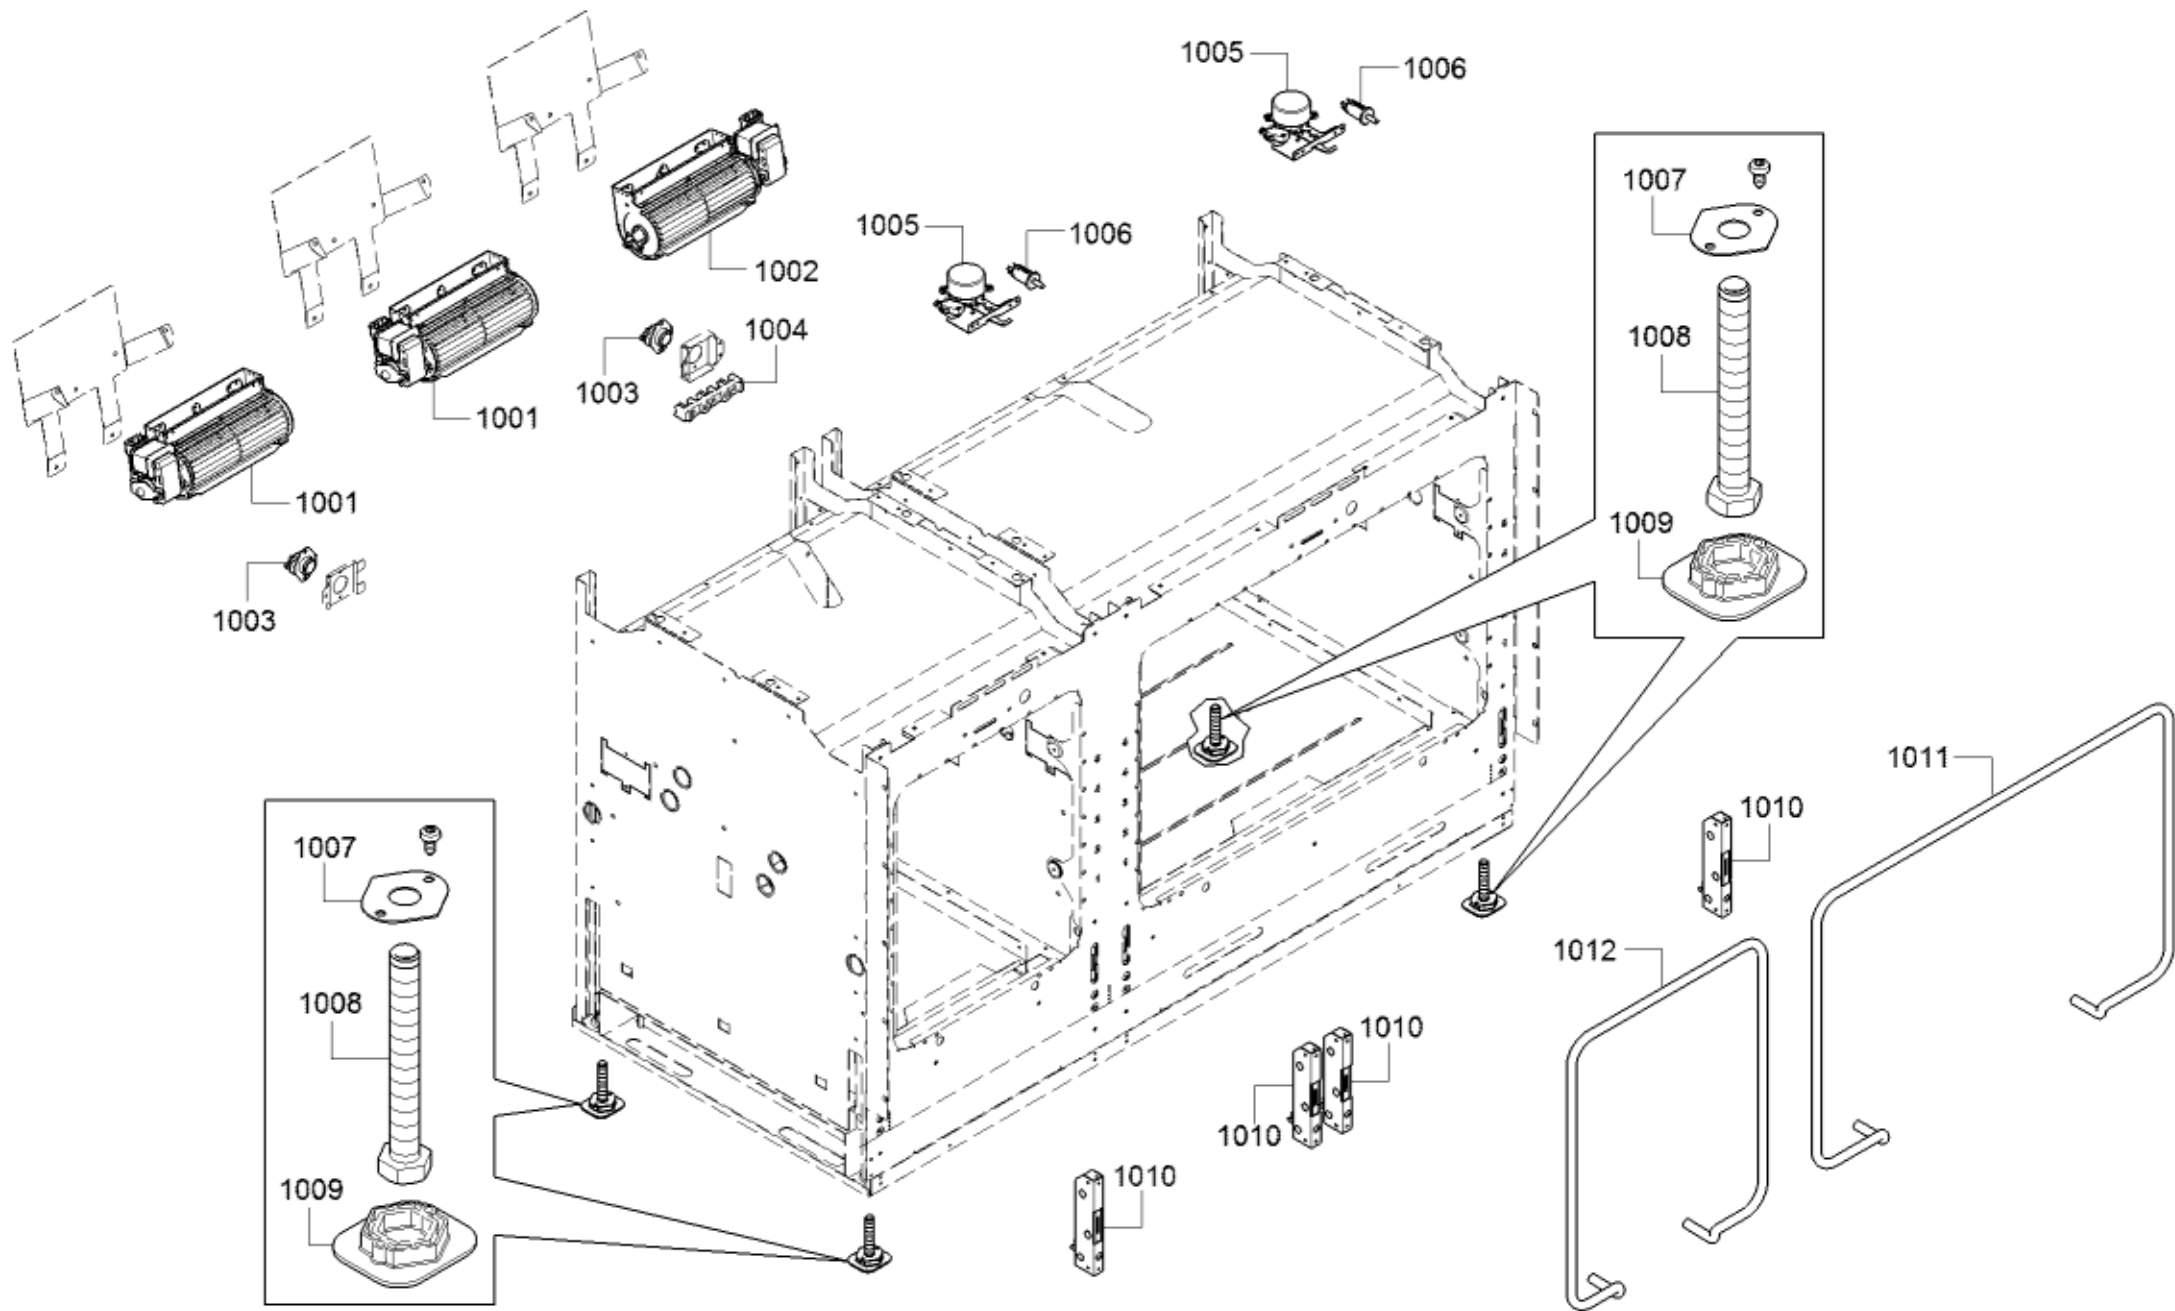

Position ID	Part number.	Replaces:	Description
0501	12024441		Frame
0502	10008228		Screw
0503	00634163		Clip
0504	10010298		Washer
0505	10008224		Screw
0506	00145749		Grill grid
0507	11030956		Heating element
0508	10008210		Screw
0510	11030015		Tray for Ceramic Briquettes (for PABRICKBKW)
0511	00098049		Salver
0512	12004405		Temperature sensor
0513	10008210		Screw
0514	00634165		Bracket
0515	10008210		Screw
0516	12026866		Cable harness
0509	11030067		Grill accessories

Position ID	Part number.	Replaces:	Description
0601	00778241		Griddle
0602	12024437		Tray
0603	12028074		Heating element
0604	12024439		Retaining plate
0605	12024438		Insulating part
0606	12028085		Cable harness

Position ID	Part number.	Replaces:	Description
1201	20000063		Door-outer
1202	20000064		Door-inner
1203	10010275		Screw
1204	10011398		Bracket
1205	10011397		Handle-cap shaped
1206	11032089		Handle
1207	10011397		Handle-cap shaped
1208	10010271		Plate
1209	10010274		Screw
1210	10008228		Screw
1211	10011376		Hinge
1212	00618862		Screw

Position ID	Part number.	Replaces:	Description
0401	11030914		Gas tap
0402	11030913		Gas tap
0403	11032796		Gas tap
0404	11032797		Gas tap
0410	00423093		Valve
0412	10003806		Valve
0413	10009155		Valve
0414	00420807		Screw
0415	20000265		Manifold
0417	10009569		Bracket
0424	00754658		Regulator-pressure
0425	10010200		Adapter
0426	11030960		Gas tap
0427	10010197		Bracket
0428	10011926		Cap