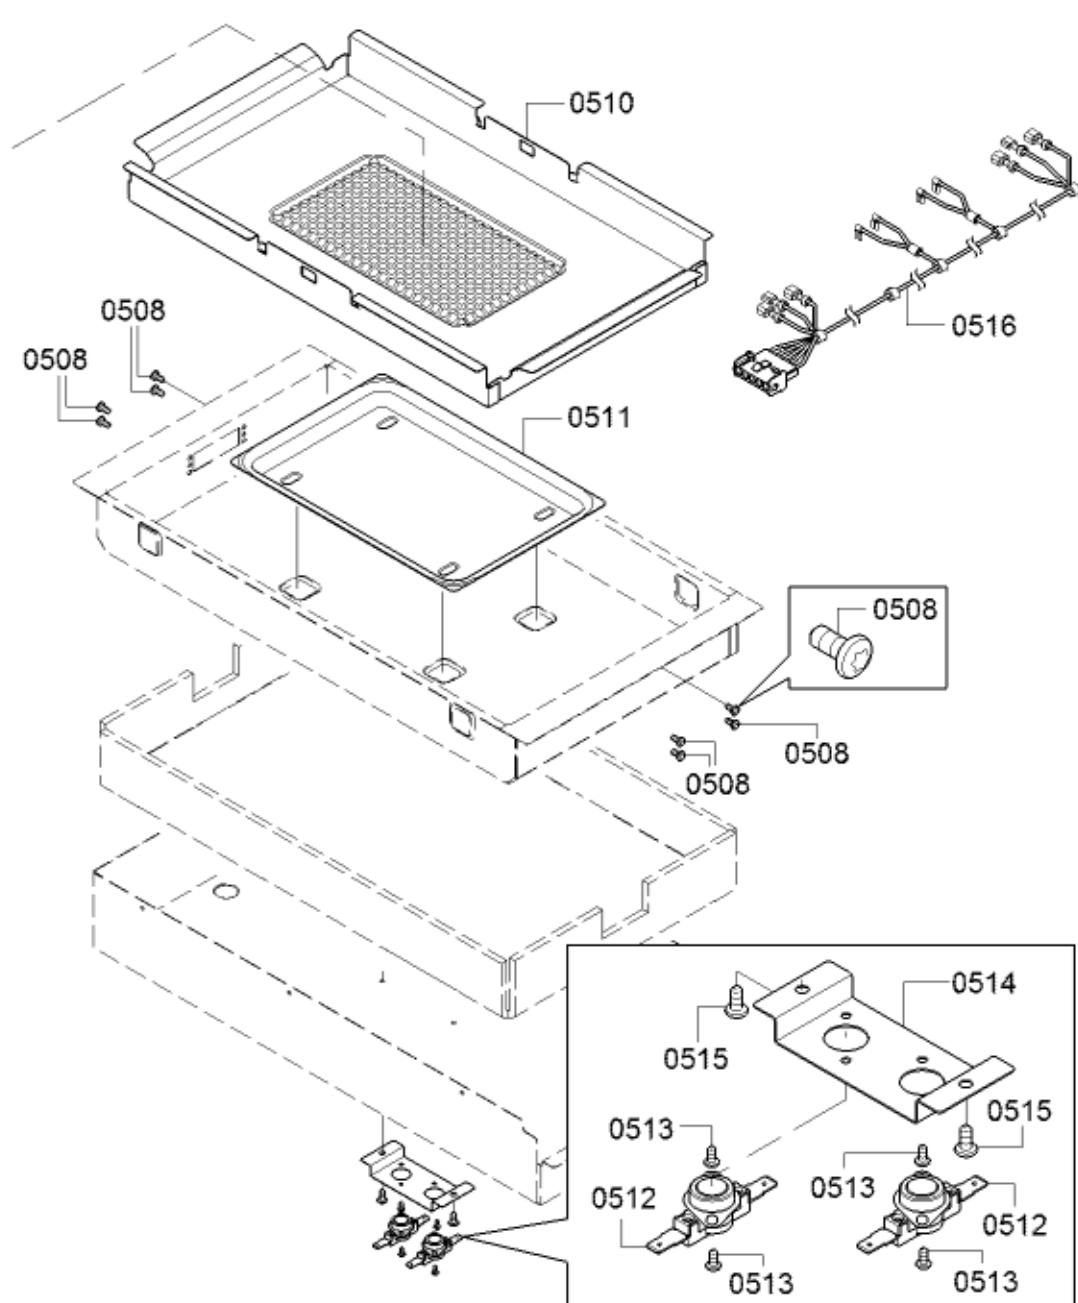

Position ID	Part number.	Replaces:	Description
0901	00497756		Motor
0902	00447402		Cover
0903	00494383		Pipe connection piece
0904	10007424		Lamp
0905	00709468		Heating element
0906	10010225		Nut
0908	00632039	10007567	Socket
0909	00627375		Temperature sensor
0910	00640401		Heating element
0912	00146140		Support
0913	10011396		Bolt
0915	00706444		Cover
0916	00479238		Cover
0918	00688243		Reflector
0919	00497632		Heating element
0920	10011798		Cable harness
0911	11030909		Cover
0999	12030862		Repair-set
0921	10020313		Cover

Position ID	Part number.	Replaces:	Description
1101	20000091		Door-outer
1102	20000092		Door-inner
1103	10010275		Screw
1104	10011398		Bracket
1105	10011397		Handle-cap shaped
1106	11033705		Handle-door
1107	10011397		Handle-cap shaped
1109	10010274		Screw
1111	11032539		Hinge
1110	10010274		Screw

Position ID	Part number.	Replaces:	Description
0501	12024441		Frame
0502	10008228		Screw
0503	00634163		Clip
0504	10010298		Washer
0505	10008224		Screw
0506	00145749		Grill grid
0507	11030956		Heating element
0508	10008210		Screw
0510	11030015		Tray for Ceramic Briquettes (for PABRICKBKW)
0511	00098049		Salver
0512	12004405		Temperature sensor
0513	10008210		Screw
0514	00634165		Bracket
0515	10008210		Screw
0516	12026866		Cable harness
0509	11030067		Grill accessories

Position ID	Part number.	Replaces:	Description
0601	00778241		Griddle
0602	12024437		Tray
0603	12028074		Heating element
0604	12024439		Retaining plate
0605	12024438		Insulating part
0606	12028085		Cable harness