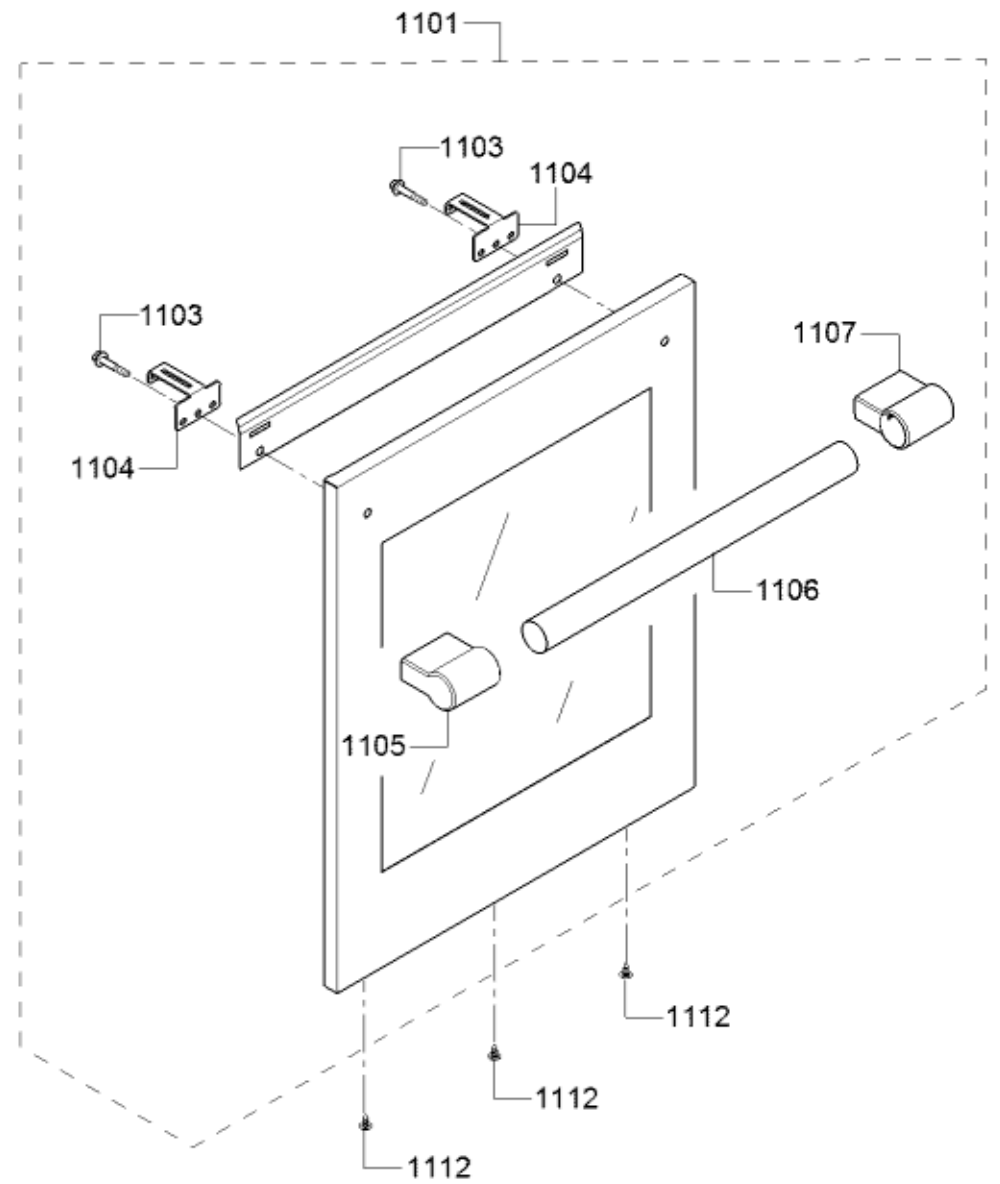

Position ID	Part number.	Replaces:	Description
0901	00497756		Motor
0902	00447402		Cover
0903	00494383		Pipe connection piece
0904	10007424		Lamp
0905	00709468		Heating element
0906	10010225		Nut
0908	00632039	10007567	Socket
0909	00627375		Temperature sensor
0910	00640401		Heating element
0912	00146140		Support
0913	10011396		Bolt
0915	00706444		Cover
0916	00479238		Cover
0918	00688243		Reflector
0919	00497632		Heating element
0920	10011798		Cable harness
0911	11030909		Cover
0999	12030862		Repair-set
0921	10020313		Cover

Position ID	Part number.	Replaces:	Description
1101	20000091		Door-outer
1102	20000092		Door-inner
1103	10010275		Screw
1104	10011398		Bracket
1105	10011397		Handle-cap shaped
1106	11033705		Handle-door
1107	10011397		Handle-cap shaped
1109	10010274		Screw
1111	11032539		Hinge
1110	10010274		Screw