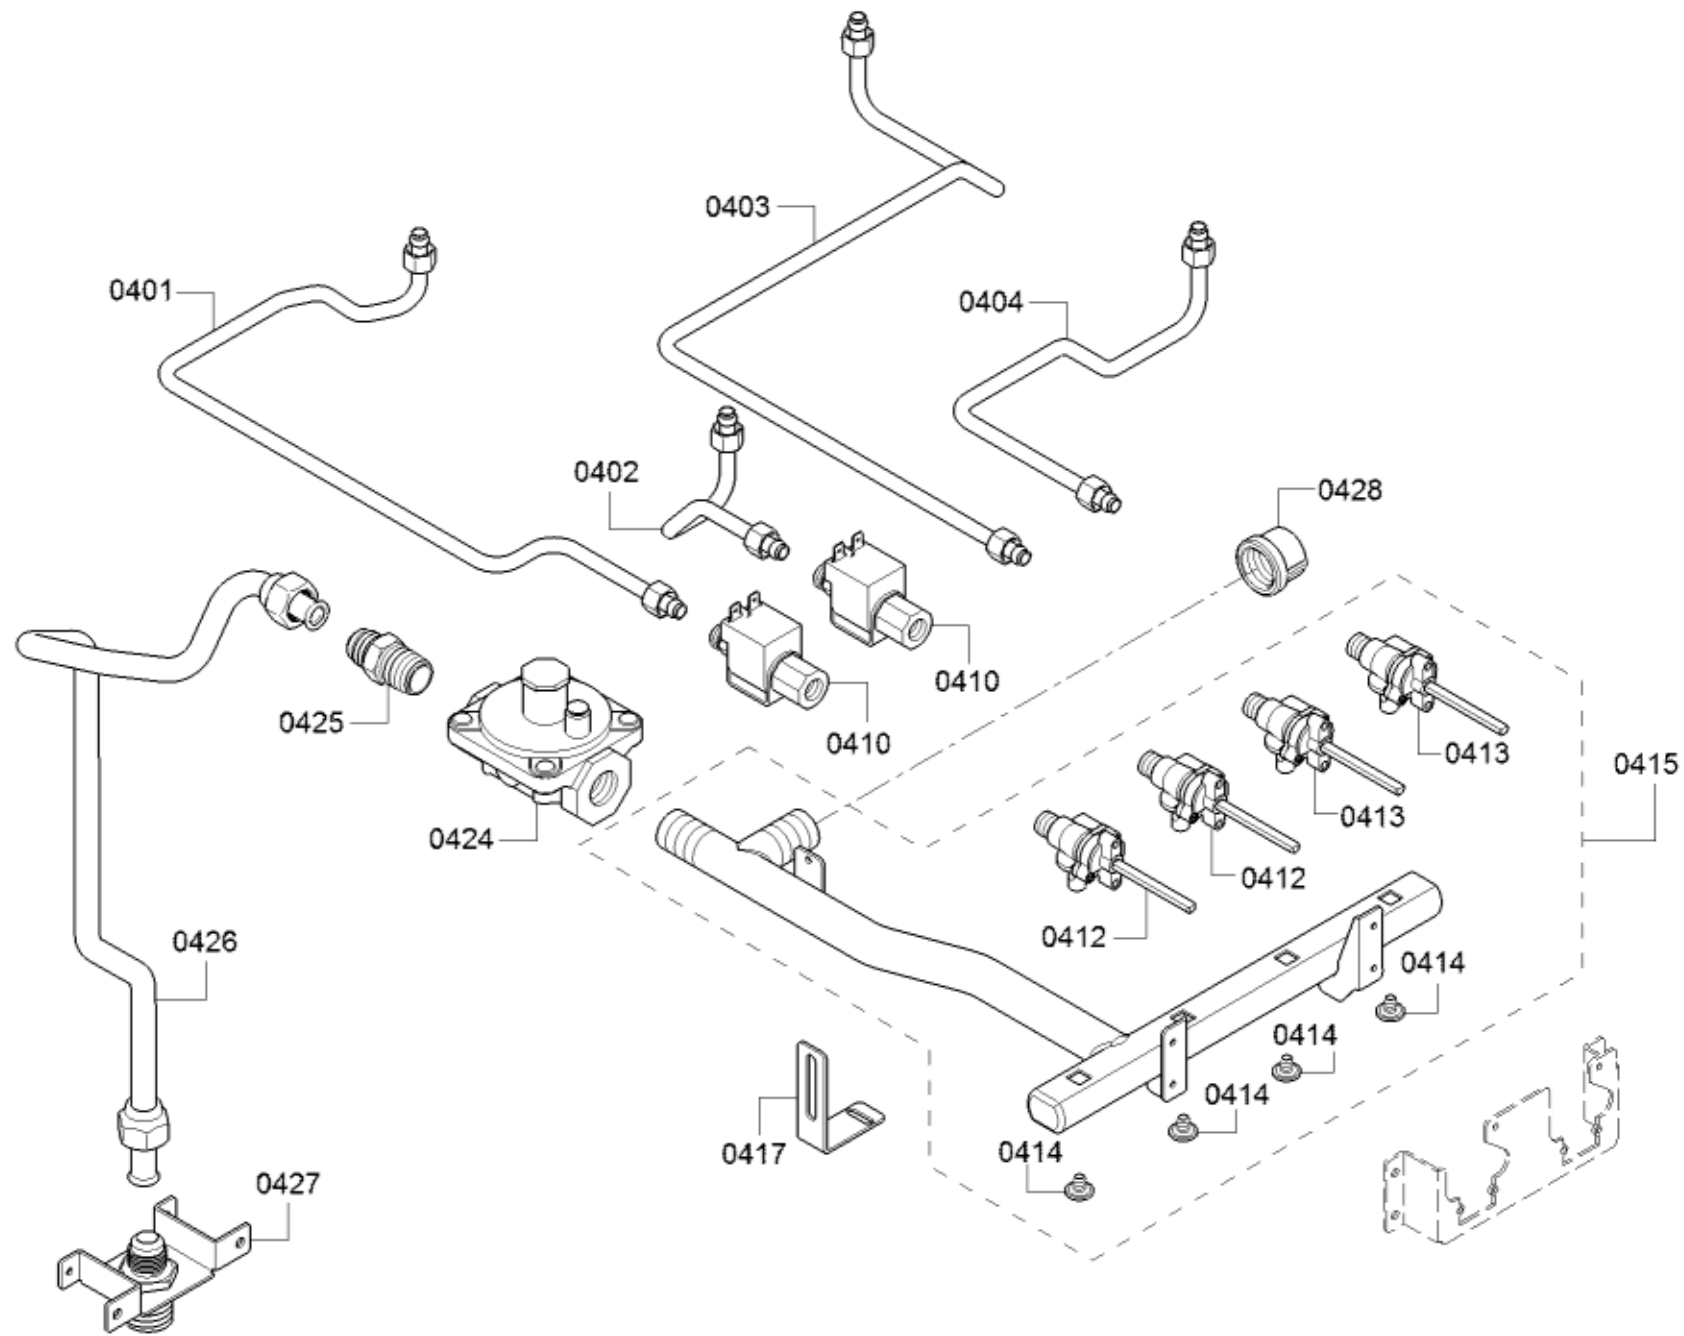

Position ID	Part number.	Replaces:	Description
0901	00497756		Motor
0902	00447402		Cover
0903	00494383		Pipe connection piece
0904	10007424		Lamp
0905	00709468		Heating element
0906	10010225		Nut
0908	00632039	10007567	Socket
0909	00627375		Temperature sensor
0910	00640401		Heating element
0912	00146140		Support
0913	10011396		Bolt
0915	00706444		Cover
0916	00479238		Cover
0918	00688243		Reflector
0919	00497632		Heating element
0920	10011798		Cable harness
0911	11030909		Cover
0999	12030862		Repair-set
0921	10020313		Cover

Position ID	Part number.	Replaces:	Description
1101	20000091		Door-outer
1102	20000092		Door-inner
1103	10010275		Screw
1104	10011398		Bracket
1105	10011397		Handle-cap shaped
1106	11033705		Handle-door
1107	10011397		Handle-cap shaped
1109	10010274		Screw
1111	11032539		Hinge
1110	10010274		Screw

Position ID	Part number.	Replaces:	Description
0501	12024441		Frame
0502	10008228		Screw
0503	00634163		Clip
0504	10010298		Washer
0505	10008224		Screw
0506	00145749		Grill grid
0507	11030956		Heating element
0508	10008210		Screw
0510	11030015		Tray for Ceramic Briquettes (for PABRICKBKW)
0511	00098049		Salver
0512	12004405		Temperature sensor
0513	10008210		Screw
0514	00634165		Bracket
0515	10008210		Screw
0516	12026866		Cable harness
0509	11030067		Grill accessories

Position ID	Part number.	Replaces:	Description
0401	11030914		Gas tap
0402	11030913		Gas tap
0403	11032796		Gas tap
0404	11032797		Gas tap
0410	00423093		Valve
0412	10003806		Valve
0413	10009155		Valve
0414	00420807		Screw
0415	20000265		Manifold
0417	10009569		Bracket
0424	00754658		Regulator-pressure
0425	10010200		Adapter
0426	11030960		Gas tap
0427	10010197		Bracket
0428	10011926		Cap