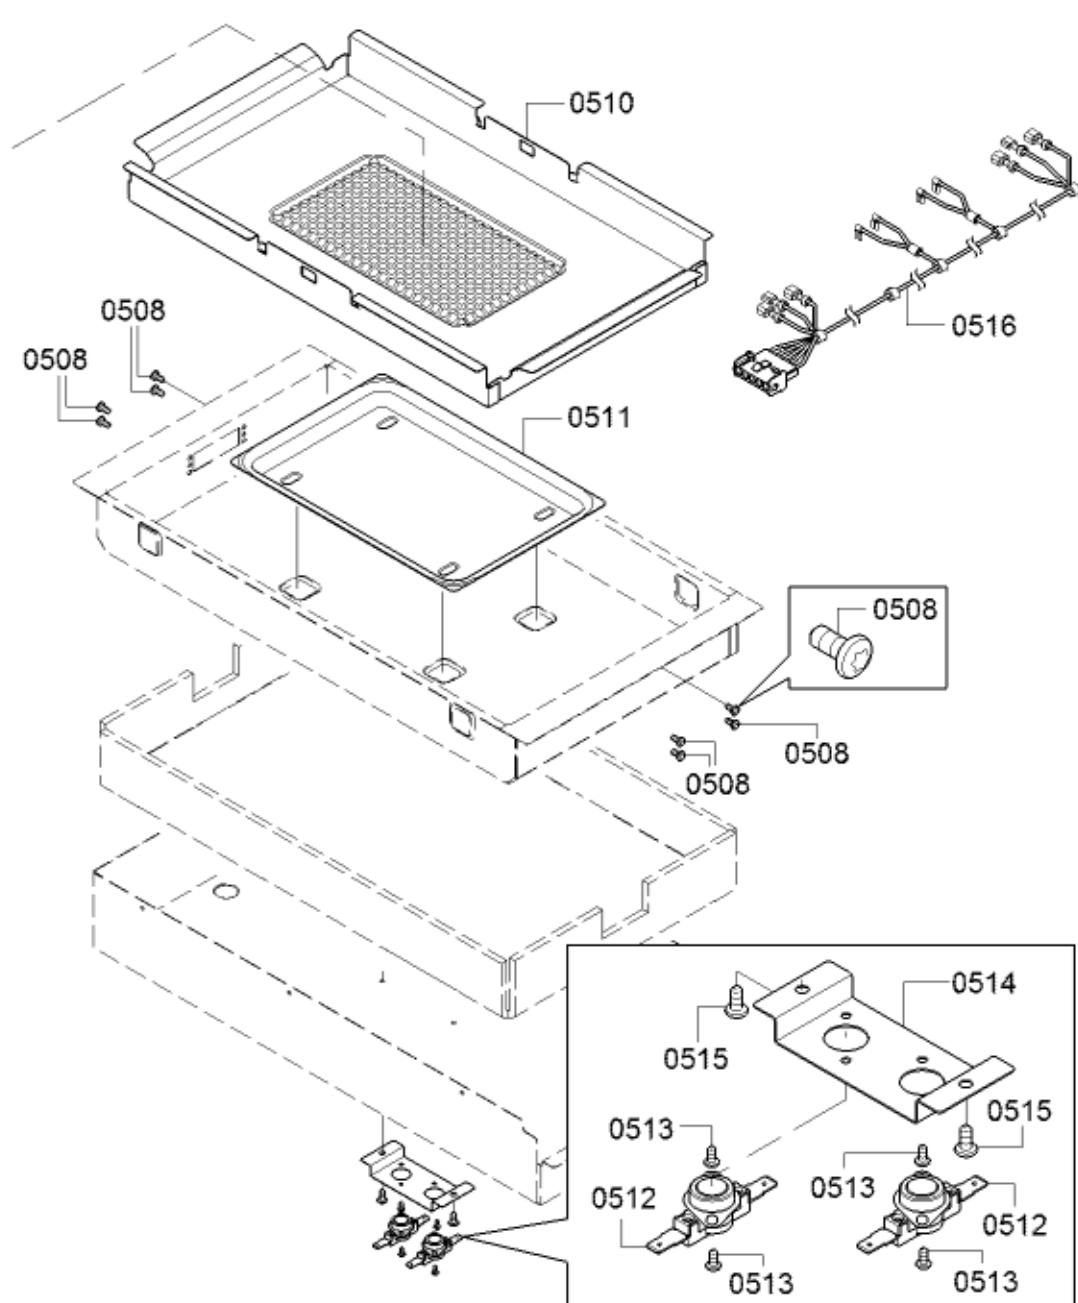

Position ID	Part number.	Replaces:	Description
0901	00497756		Motor
0902	00447402		Cover
0903	00494383		Pipe connection piece
0904	10007424		Lamp
0905	00709468		Heating element
0906	10010225		Nut
0908	10008183		Socket
0909	00627375		Temperature sensor
0910	00640401		Heating element
0911	11030909		Cover
0912	00146140		Support
0913	10011396		Bolt
0915	00706444		Cover
0916	00479238		Cover
0918	00688243		Reflector
0919	00497632		Heating element
0920	12028136		Adapter
0921	10020313		Cover

Position ID	Part number.	Replaces:	Description
1101	20000091		Door-outer
1102	20000092		Door-inner
1103	10010275		Screw
1104	10011398		Bracket
1105	10011397		Handle-cap shaped
1106	11033705		Handle-door
1107	10011397		Handle-cap shaped
1109	10010274		Screw
1110	10010274		Screw
1111	11032539		Hinge

Position ID	Part number.	Replaces:	Description
0501	12024441		Frame
0502	10008228		Screw
0503	00634163		Clip
0506	00145749		Grill grid
0507	11030956		Heating element
0508	10008210		Screw
0509	11030067		Grill accessories
0510	11030015		Tray for Ceramic Briquettes (for PABRICKBKW)
0511	00098049		Salver
0512	12004405		Temperature sensor
0513	10008210		Screw
0514	00634165		Bracket
0515	10008210		Screw
0516	12026866		Cable harness
0504	00321402		Ring
0505	10008210		Screw

Position ID	Part number.	Replaces:	Description
0601	00778241		Griddle
0602	12024437		Tray
0603	12028074		Heating element
0604	12024439		Retaining plate
0605	12024438		Insulating part
0606	12028085		Cable harness