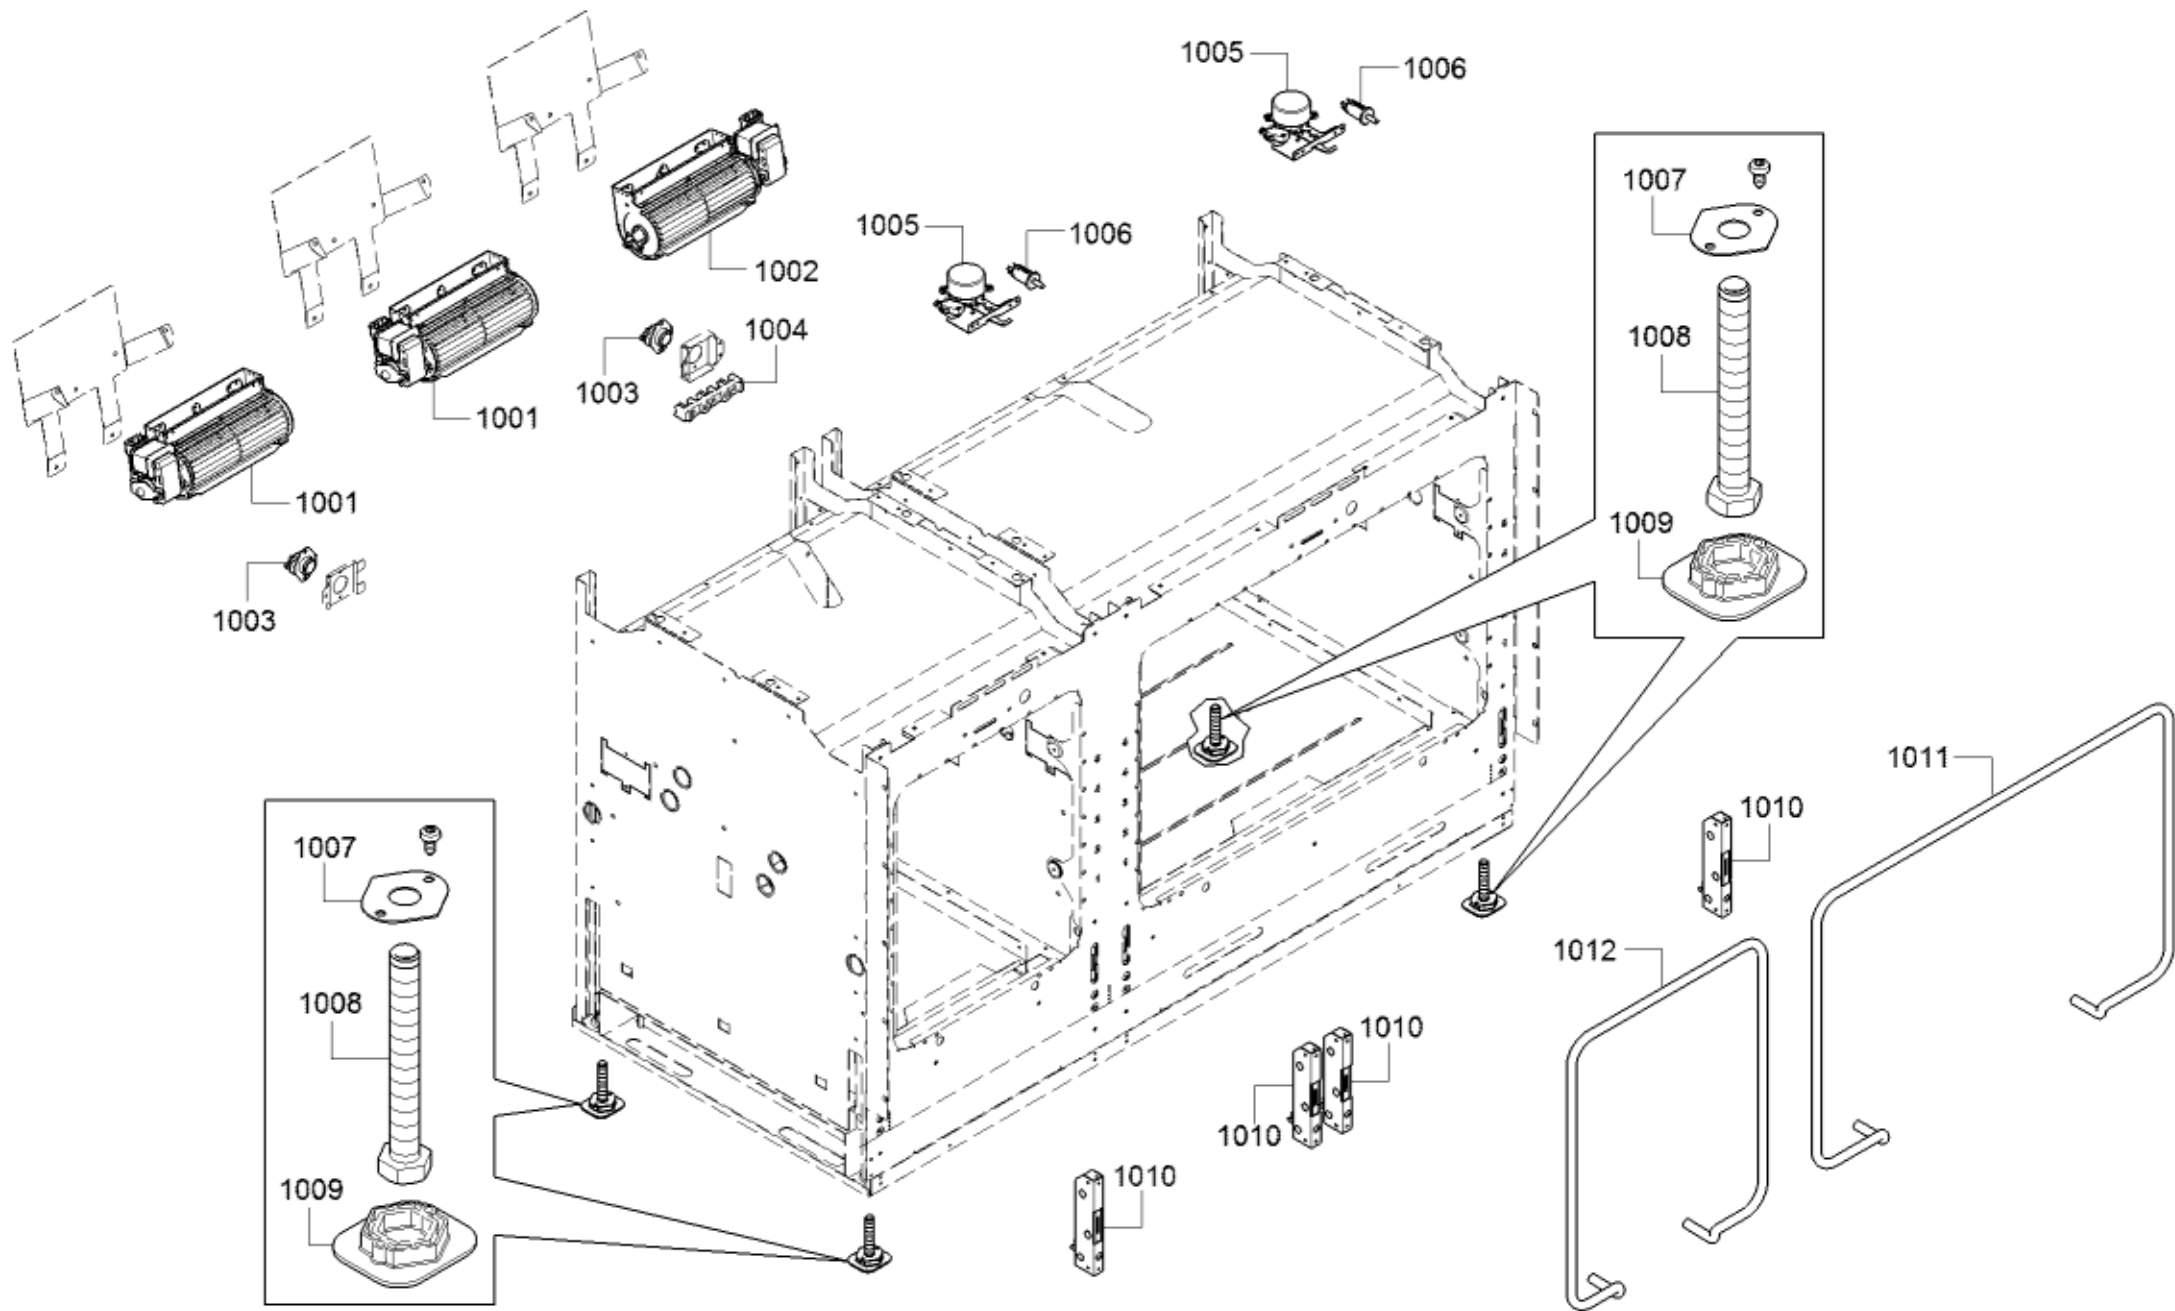

Position ID	Part number.	Replaces:	Description
0901	00497756		Motor
0902	00447402		Cover
0903	00494383		Pipe connection piece
0904	10007424		Lamp
0905	00709468		Heating element
0906	10010225		Nut
0908	10008183		Socket
0909	00627375		Temperature sensor
0910	00640401		Heating element
0911	11030909		Cover
0912	00146140		Support
0913	10011396		Bolt
0915	00706444		Cover
0916	00479238		Cover
0918	00688243		Reflector
0919	00497632		Heating element
0920	12028136		Adapter
0921	10020313		Cover

Position ID	Part number.	Replaces:	Description
0601	00778241		Griddle
0602	12024437		Tray
0603	12028074		Heating element
0604	12024439		Retaining plate
0605	12024438		Insulating part
0606	12028085		Cable harness

Position ID	Part number.	Replaces:	Description
1201	20000063		Door-outer
1202	20000064		Door-inner
1203	10010275		Screw
1204	10011398		Bracket
1205	10011397		Handle-cap shaped
1206	11032089		Handle
1207	10011397		Handle-cap shaped
1208	10010271		Plate
1209	10010274		Screw
1210	10008228		Screw
1211	10011376		Hinge
1212	00618862		Screw

Position ID	Part number.	Replaces:	Description
0401	11030914		Gas tap
0402	11030913		Gas tap
0403	11032796		Gas tap
0404	11032797		Gas tap
0410	00423093		Valve
0412	10003806		Valve
0413	10009155		Valve
0414	00420807		Screw
0415	20000265		Manifold
0417	10009569		Bracket
0424	00754658		Regulator-pressure
0425	10010200		Adapter
0426	11030960		Gas tap
0427	10010197		Bracket
0428	10011926		Cap