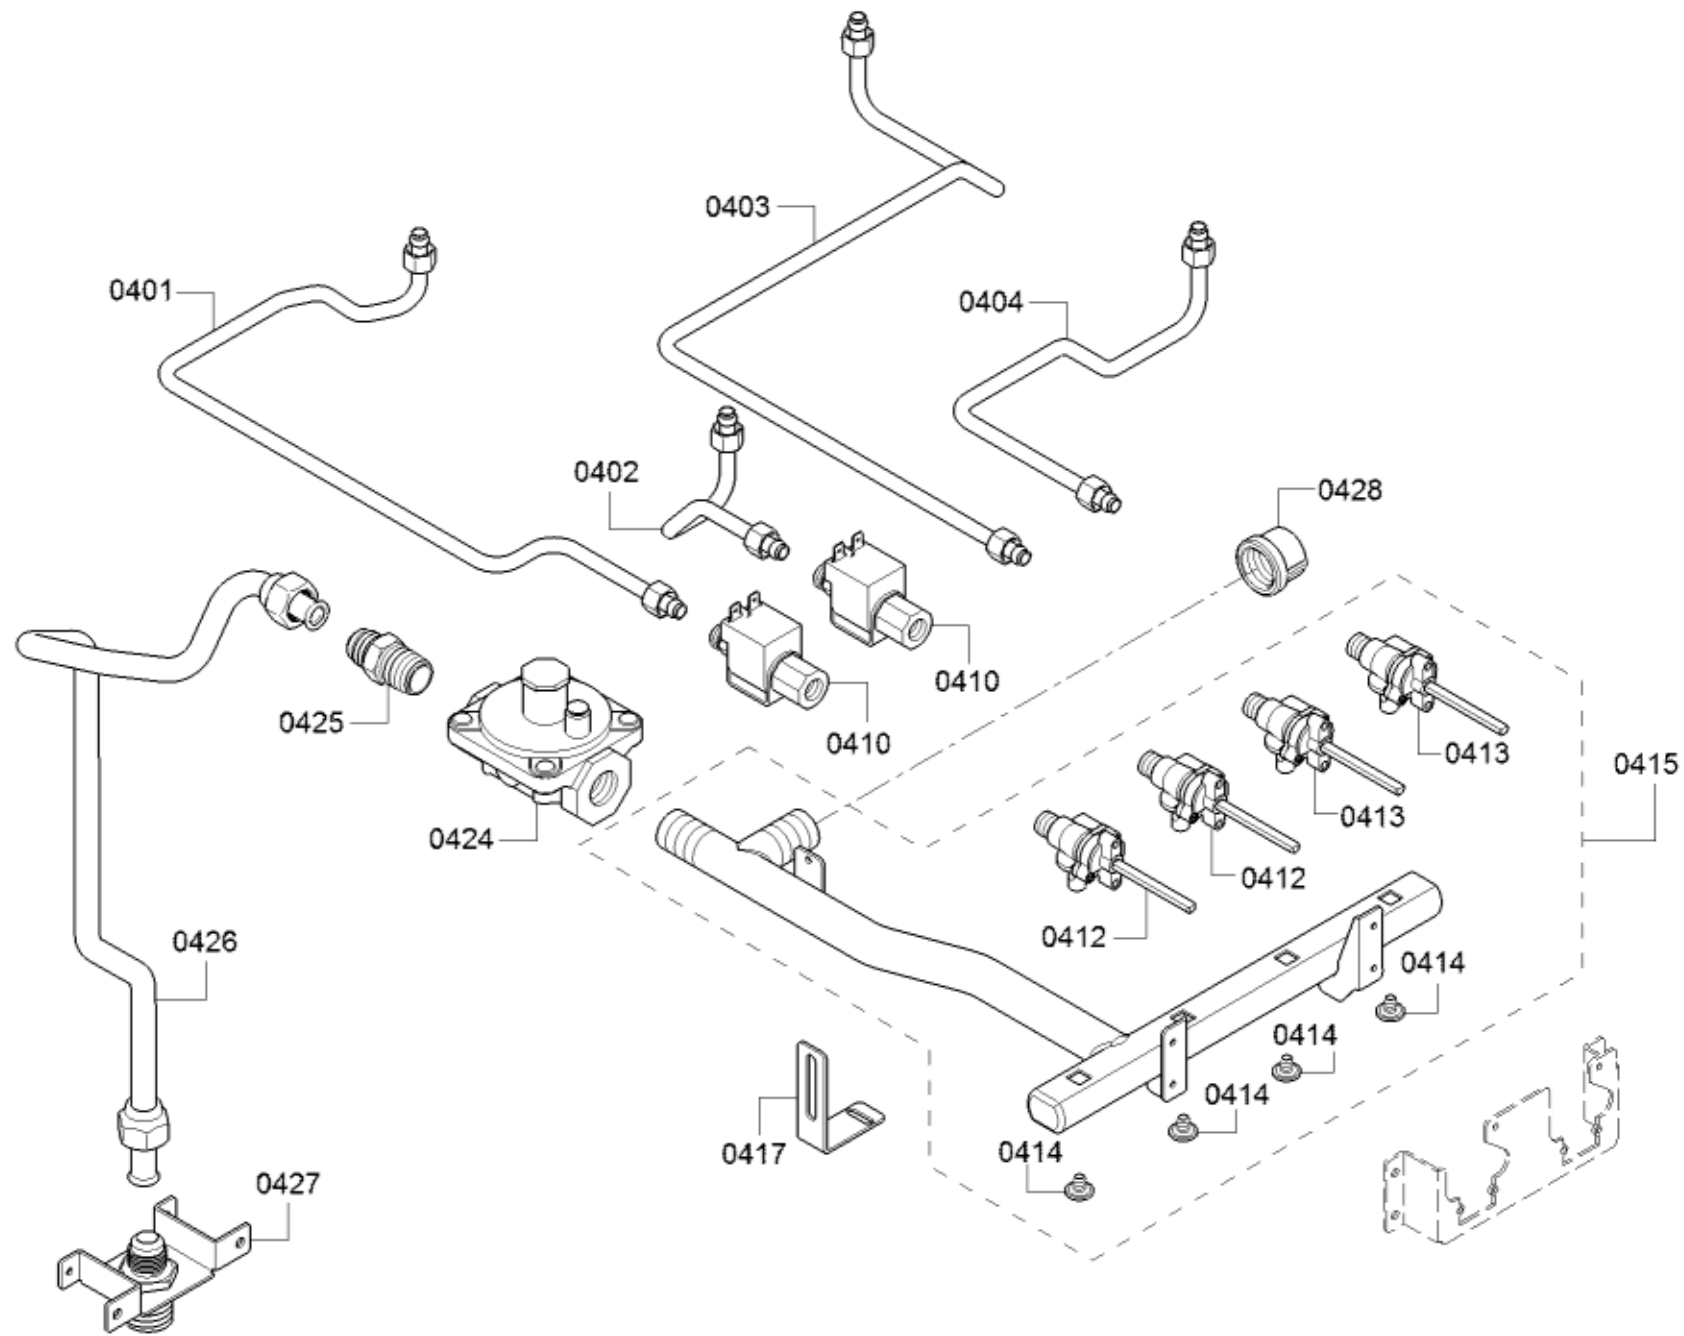

Position ID	Part number.	Replaces:	Description
0901	00497756		Motor
0902	00447402		Cover
0903	00494383		Pipe connection piece
0904	10007424		Lamp
0905	00709468		Heating element
0906	10010225		Nut
0908	10008183		Socket
0909	00627375		Temperature sensor
0910	00640401		Heating element
0911	11030909		Cover
0912	00146140		Support
0913	10011396		Bolt
0915	00706444		Cover
0916	00479238		Cover
0918	00688243		Reflector
0919	00497632		Heating element
0920	12028136		Adapter
0921	10020313		Cover

Position ID	Part number.	Replaces:	Description
0501	12024441		Frame
0502	10008228		Screw
0503	00634163		Clip
0506	00145749		Grill grid
0507	11030956		Heating element
0508	10008210		Screw
0509	11030067		Grill accessories
0510	11030015		Tray for Ceramic Briquettes (for PABRICKBKW)
0511	00098049		Salver
0512	12004405		Temperature sensor
0513	10008210		Screw
0514	00634165		Bracket
0515	10008210		Screw
0516	12026866		Cable harness
0504	00321402		Ring
0505	10008210		Screw

Position ID	Part number.	Replaces:	Description
1201	20000063		Door-outer
1202	20000064		Door-inner
1203	10010275		Screw
1204	10011398		Bracket
1205	10011397		Handle-cap shaped
1206	11032089		Handle
1207	10011397		Handle-cap shaped
1208	10010271		Plate
1209	10010274		Screw
1210	10008228		Screw
1211	10011376		Hinge
1212	00618862		Screw

Position ID	Part number.	Replaces:	Description
0401	11030914		Gas tap
0402	11030913		Gas tap
0403	11032796		Gas tap
0404	11032797		Gas tap
0410	00423093		Valve
0412	10003806		Valve
0413	10009155		Valve
0414	00420807		Screw
0415	20000265		Manifold
0417	10009569		Bracket
0424	00754658		Regulator-pressure
0425	10010200		Adapter
0426	11030960		Gas tap
0427	10010197		Bracket
0428	10011926		Cap