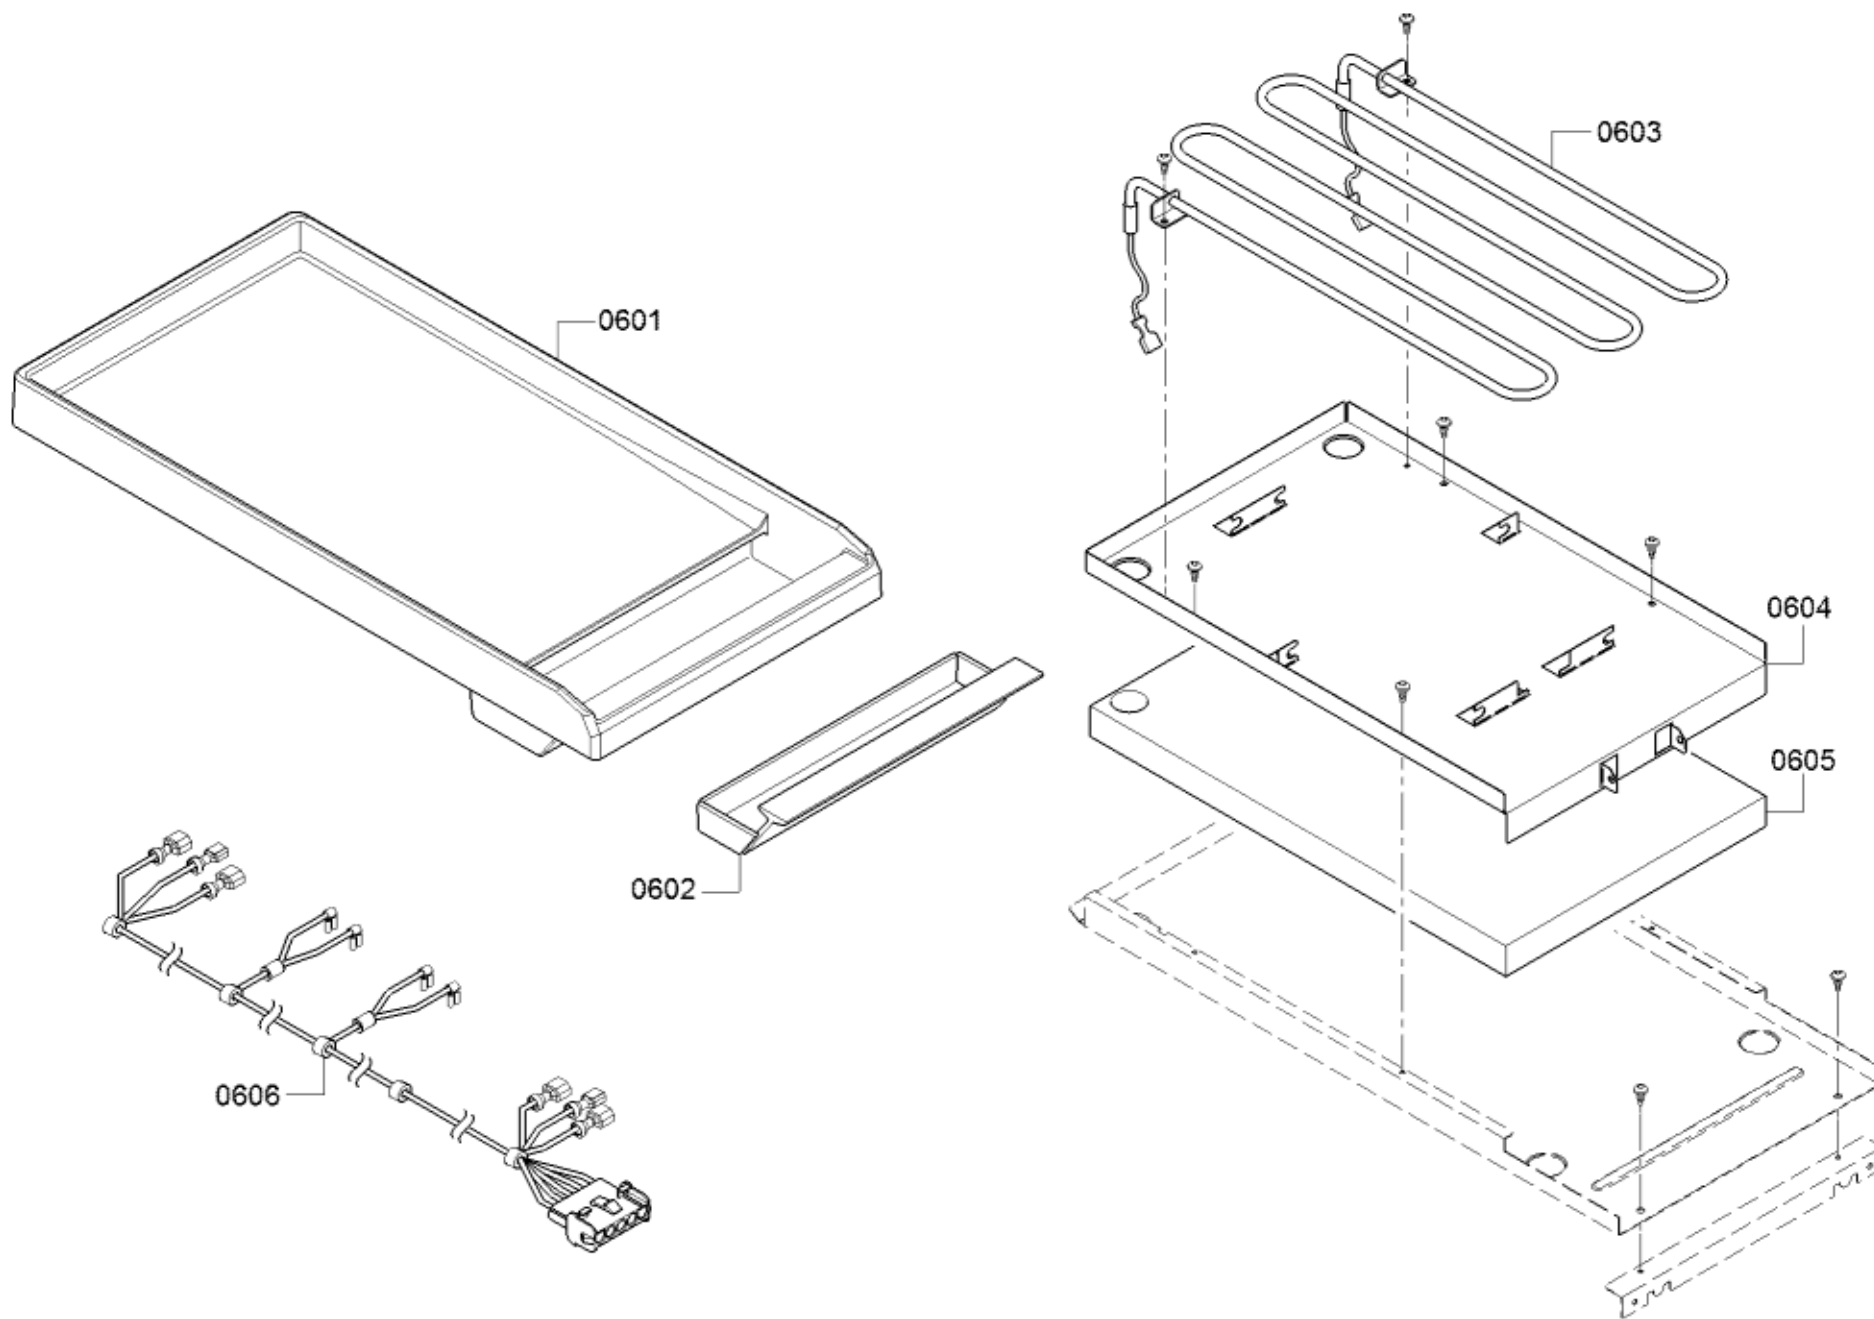

Position ID	Part number.	Replaces:	Description
0901	00497756		Motor
0902	00447402		Cover
0903	00494383		Pipe connection piece
0904	10007424		Lamp
0905	00709468		Heating element
0906	10010225		Nut
0908	10008183		Socket
0909	00627375		Temperature sensor
0910	00640401		Heating element
0911	11030909		Cover
0912	00146140		Support
0913	10011396		Bolt
0915	00706444		Cover
0916	00479238		Cover
0918	00688243		Reflector
0919	00497632		Heating element
0920	12028136		Adapter
0921	10020313		Cover

Position ID	Part number.	Replaces:	Description
1101	20000091		Door-outer
1102	20000092		Door-inner
1103	10010275		Screw
1104	10011398		Bracket
1105	10011397		Handle-cap shaped
1106	11033705		Handle-door
1107	10011397		Handle-cap shaped
1109	10010274		Screw
1110	10010274		Screw
1111	11032539		Hinge

Position ID	Part number.	Replaces:	Description
0501	12024441		Frame
0502	10008228		Screw
0503	00634163		Clip
0506	00145749		Grill grid
0507	11030956		Heating element
0508	10008210		Screw
0509	11030067		Grill accessories
0510	11030015		Tray for Ceramic Briquettes (for PABRICKBKW)
0511	00098049		Salver
0512	12004405		Temperature sensor
0513	10008210		Screw
0514	00634165		Bracket
0515	10008210		Screw
0516	12026866		Cable harness
0504	00321402		Ring
0505	10008210		Screw