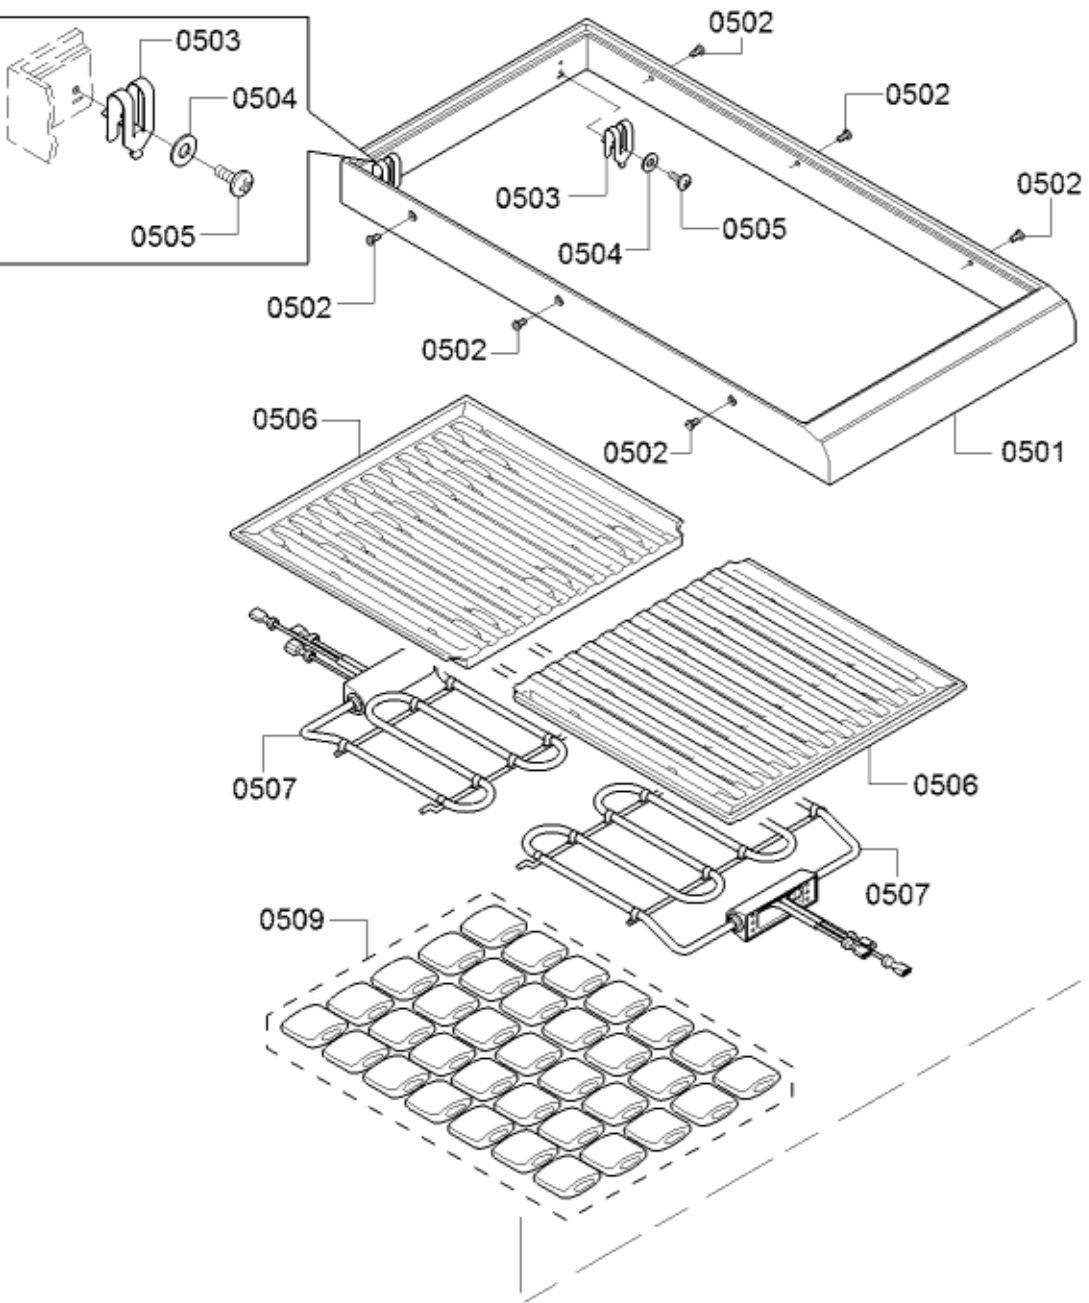

Position ID	Part number.	Replaces:	Description
0901	00497756		Motor
0902	00447402		Cover
0903	00494383		Pipe connection piece
0904	10007424		Lamp
0905	00709468		Heating element
0906	10010225		Nut
0908	10008183		Socket
0909	00627375		Temperature sensor
0910	00640401		Heating element
0911	11030909		Cover
0912	00146140		Support
0913	10011396		Bolt
0915	00706444		Cover
0916	00479238		Cover
0918	00688243		Reflector
0919	00497632		Heating element
0920	12028136		Adapter
0921	10020313		Cover

Position ID	Part number.	Replaces:	Description
1101	20000091		Door-outer
1102	20000092		Door-inner
1103	10010275		Screw
1104	10011398		Bracket
1105	10011397		Handle-cap shaped
1106	11033705		Handle-door
1107	10011397		Handle-cap shaped
1109	10010274		Screw
1110	10010274		Screw
1111	11032539		Hinge

Position ID	Part number.	Replaces:	Description
0501	12024441		Frame
0502	10008228		Screw
0503	00634163		Clip
0506	00145749		Grill grid
0507	11030956		Heating element
0508	10008210		Screw
0509	11030067		Grill accessories
0510	11030015		Tray for Ceramic Briquettes (for PABRICKBKW)
0511	00098049		Salver
0512	12004405		Temperature sensor
0513	10008210		Screw
0514	00634165		Bracket
0515	10008210		Screw
0516	12026866		Cable harness
0504	00321402		Ring
0505	10008210		Screw

Position ID	Part number.	Replaces:	Description
0601	00778241		Griddle
0602	12024437		Tray
0603	12028074		Heating element
0604	12024439		Retaining plate
0605	12024438		Insulating part
0606	12028085		Cable harness