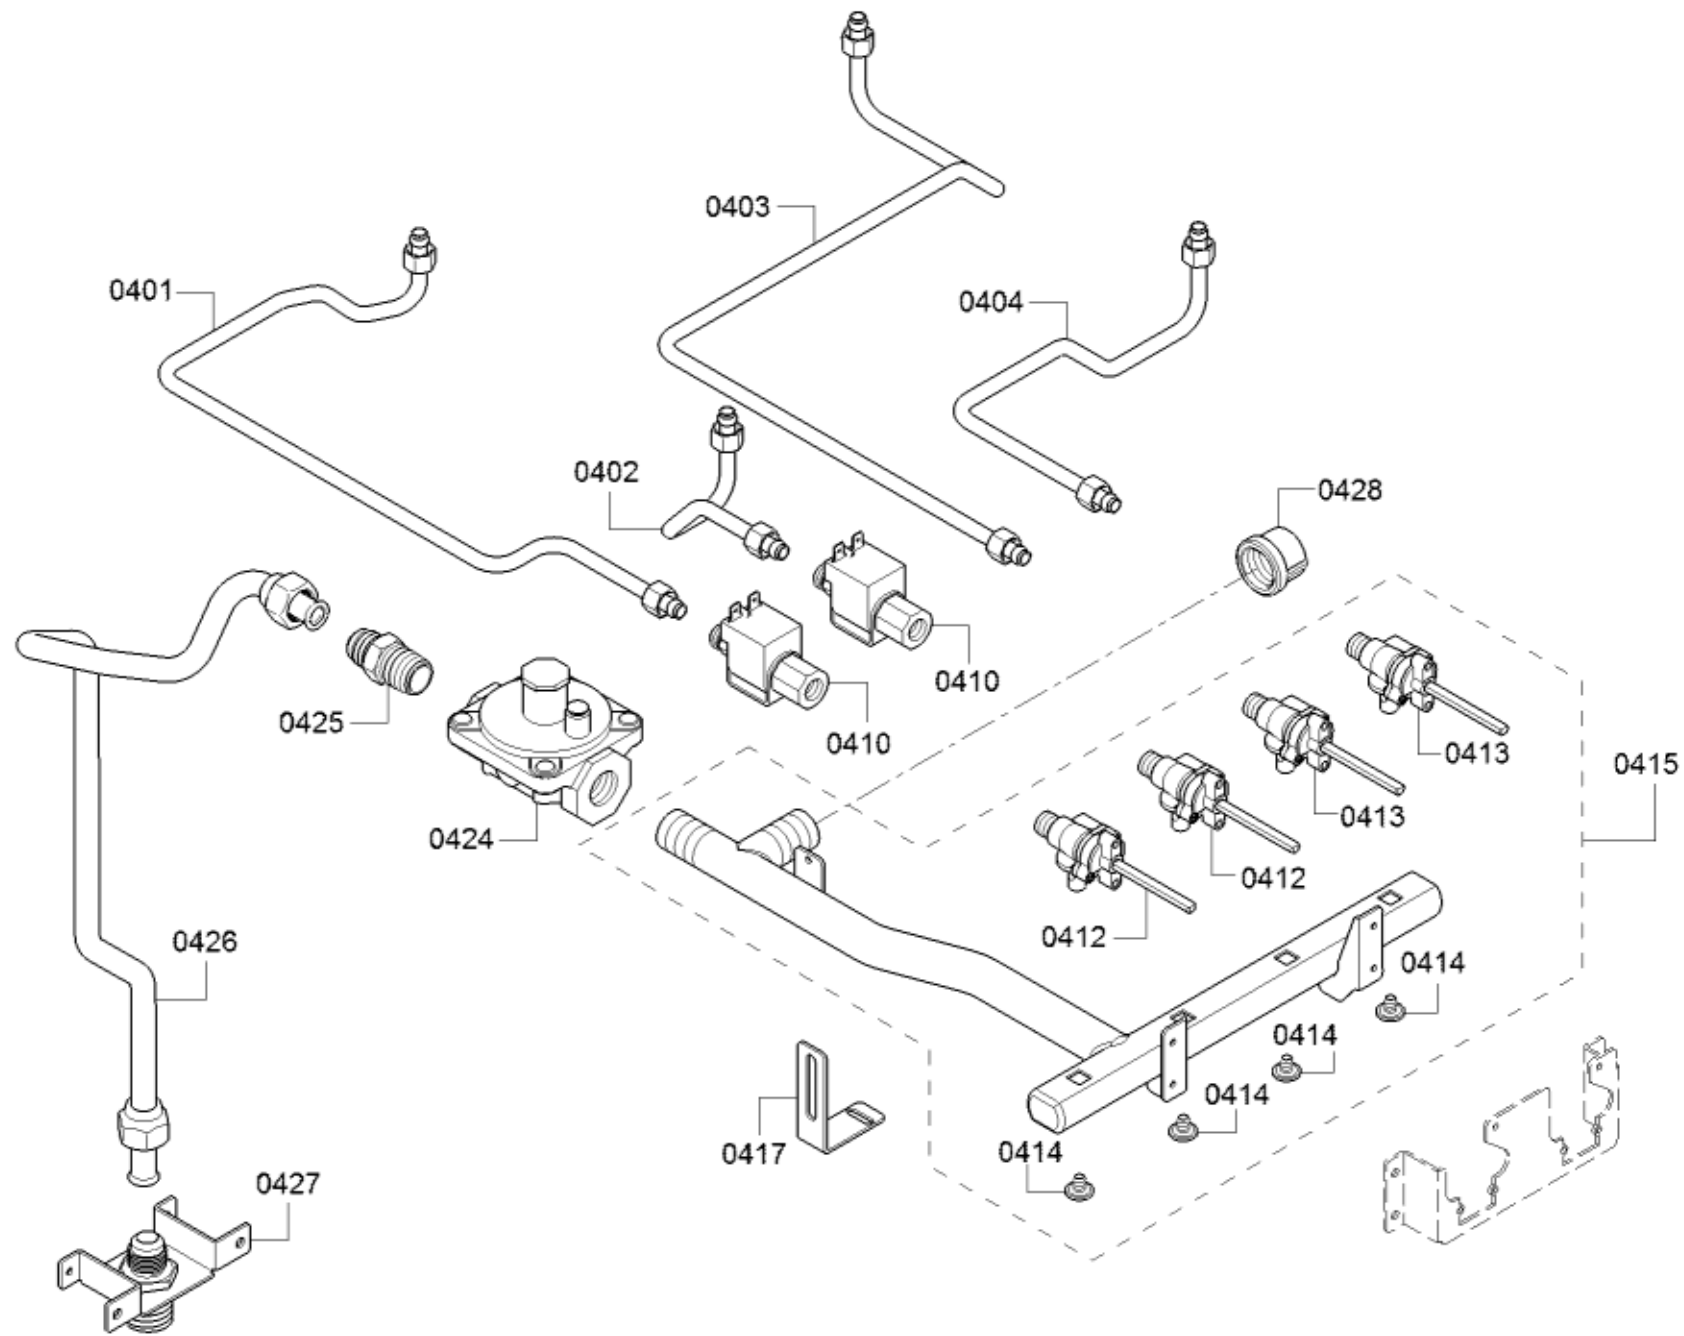

Position ID	Part number.	Replaces:	Description
0803	12004406		Burner pipe
0804	10007424		Lamp
0805	00709469		Heating element
0809	00627375		Temperature sensor
0812	11030962		Guide
0813	10011396		Bolt
0818	00741560		Reflector
0819	00741559		Heating element

Position ID	Part number.	Replaces:	Description
0201	12024418		Module-relay
0202	12024417		Module-relay
0203	00617931		Display
0204	00618025		Display
0205	00609115		Switch
0206	11032495		Display module not programmed
0206	12028876		Display module programmed
0209	10010233		Encoder
0210	10010232		Encoder
0211	23000460		Support
0213	20000022		Panel-facia
0214	10008212		Screw
0215	10008201		Ring
0216	00418122		Ring
0217	10010231		Encoder
0218	10008199		Knob
0219	10008200		Knob
0221	10010229		Ring
0222	10010228		Ring
0223	10008226		Bracket
0224	00629049		Energy regulator
0225	00617886		Display
0227	10010230		Knob
0228	10008225		Knob
0229	10000773		Regulator-temperature
0231	10009568		Knob
0212	00623615		Nut

Position ID	Part number.	Replaces:	Description
0301	10004490		Burner cap
0302	10004489		Burner cap
0303	10004493		Burner
0304	10004492		Burner
0305	10004495		Venturi nozzle
0306	10006471		Electrode
0307	10008211		Screw
0308	10004498		Burner housing
0309	10004497		Burner housing
0310	10004531		Screw
0311	10006793		Jet
0312	10006797		Jet
0313	12007259		Ignition device
0314	00701902		Rail
0315	00687075		Tray
0316	12024446		Heat shield

Position ID	Part number.	Replaces:	Description
0401	11030914		Gas tap
0402	11030913		Gas tap
0403	11032796		Gas tap
0404	11032797		Gas tap
0410	00423093		Valve
0412	10003806		Valve
0413	10009155		Valve
0414	00420807		Screw
0415	20000265		Manifold
0417	10009569		Bracket
0424	00754658		Regulator-pressure
0425	10010200		Adapter
0426	11030960		Gas tap
0427	10010197		Bracket
0428	10011926		Cap