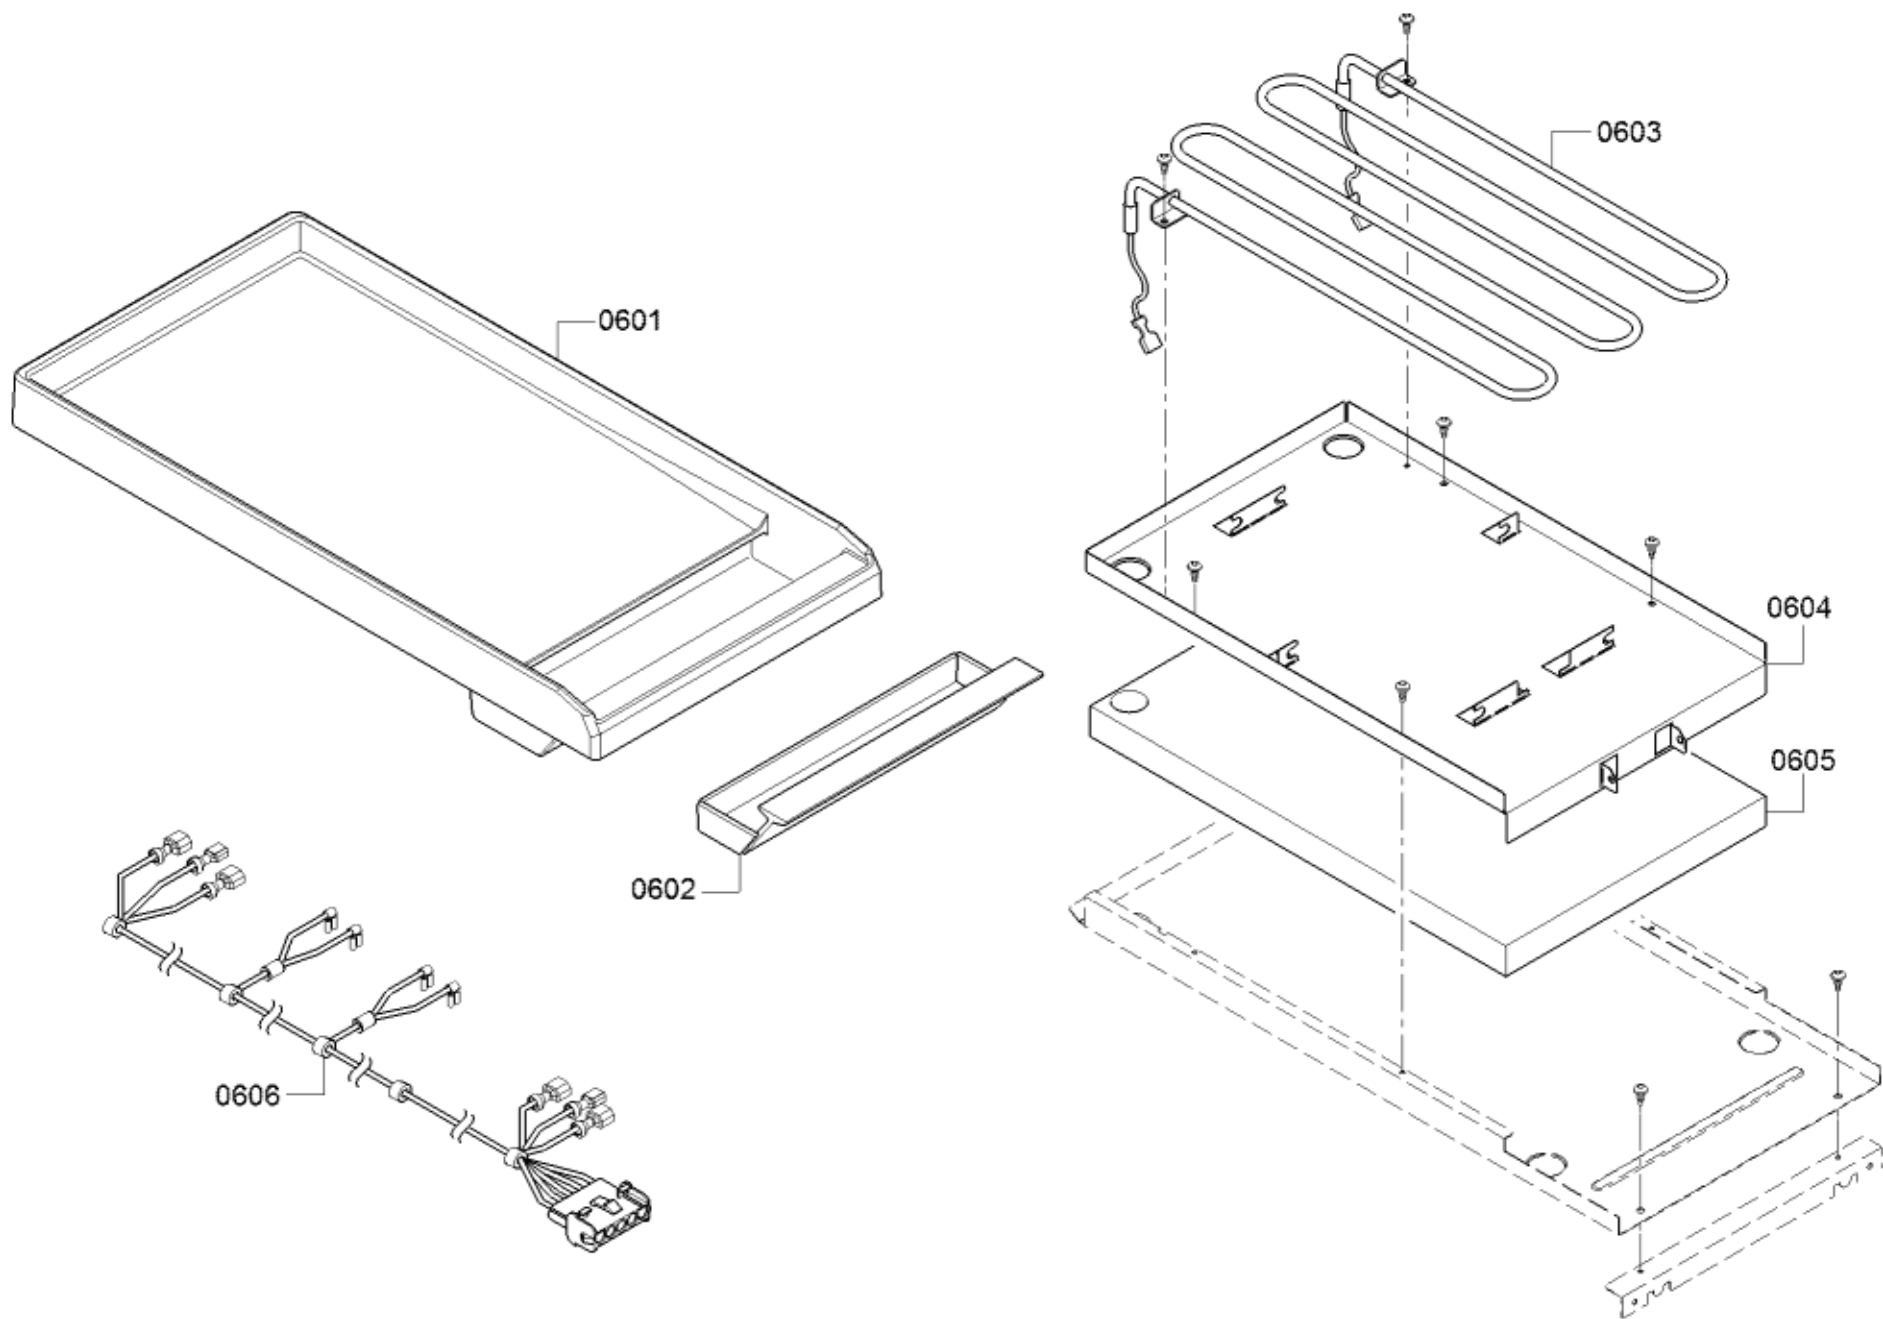

<b>Position ID</b>	<b>Part number.</b>	<b>Replaces:</b>	<b>Description</b>
0201	12024418		Module-relay
0202	12024417		Module-relay
0203	00617931		Display
0204	11032519		Bracket
0205	00609115		Switch
0206	11032495		Display module not programmed
0207	11032504		Display module programmed
0209	10010232		Encoder
0210	11033021		Light bar
0211	20000043	23000468	Support
0213	20000029		Panel-facia
0214	10008212		Screw
0215	10008201		Ring
0216	00418122		Ring
0217	10010231		Encoder
0218	10011598		Knob
0219	10008199		Knob
0222	10010228		Ring
0224	10000773		Regulator-temperature
0225	00617886		Display
0226	10008200		Knob
0227	10010230		Knob
0228	10009568		Knob
0207	11032497		Display module not programmed
0221	10010228		Ring
0206	12028848		Display module programmed
0212	00623615		Nut

0220

12034239

Display-temperature

<b>Position ID</b>	<b>Part number.</b>	<b>Replaces:</b>	<b>Description</b>
0601	00778241		Griddle
0602	12024437		Tray
0603	12028074		Heating element
0604	12024439		Retaining plate
0605	12024438		Insulating part
0606	12028085		Cable harness

<b>Position ID</b>	<b>Part number.</b>	<b>Replaces:</b>	<b>Description</b>
0501	11032438		Gas tap
0502	11032439		Gas tap
0503	11032863		Gas tap
0504	11032862		Gas tap
0505	11032440		Gas tap
0506	11032441		Gas tap
0510	00423093		Valve
0512	10003806		Valve
0513	10009155		Valve
0514	00420807		Screw
0515	20000265		Manifold
0516	20000140		Manifold
0517	10009569		Bracket
0522	10010270		Pipe connection piece
0523	11033022		Tub complete
0524	00754658		Regulator-pressure
0525	10010200		Adapter
0526	11033031		Hose-inlet
0527	10011592		Extension for inlet