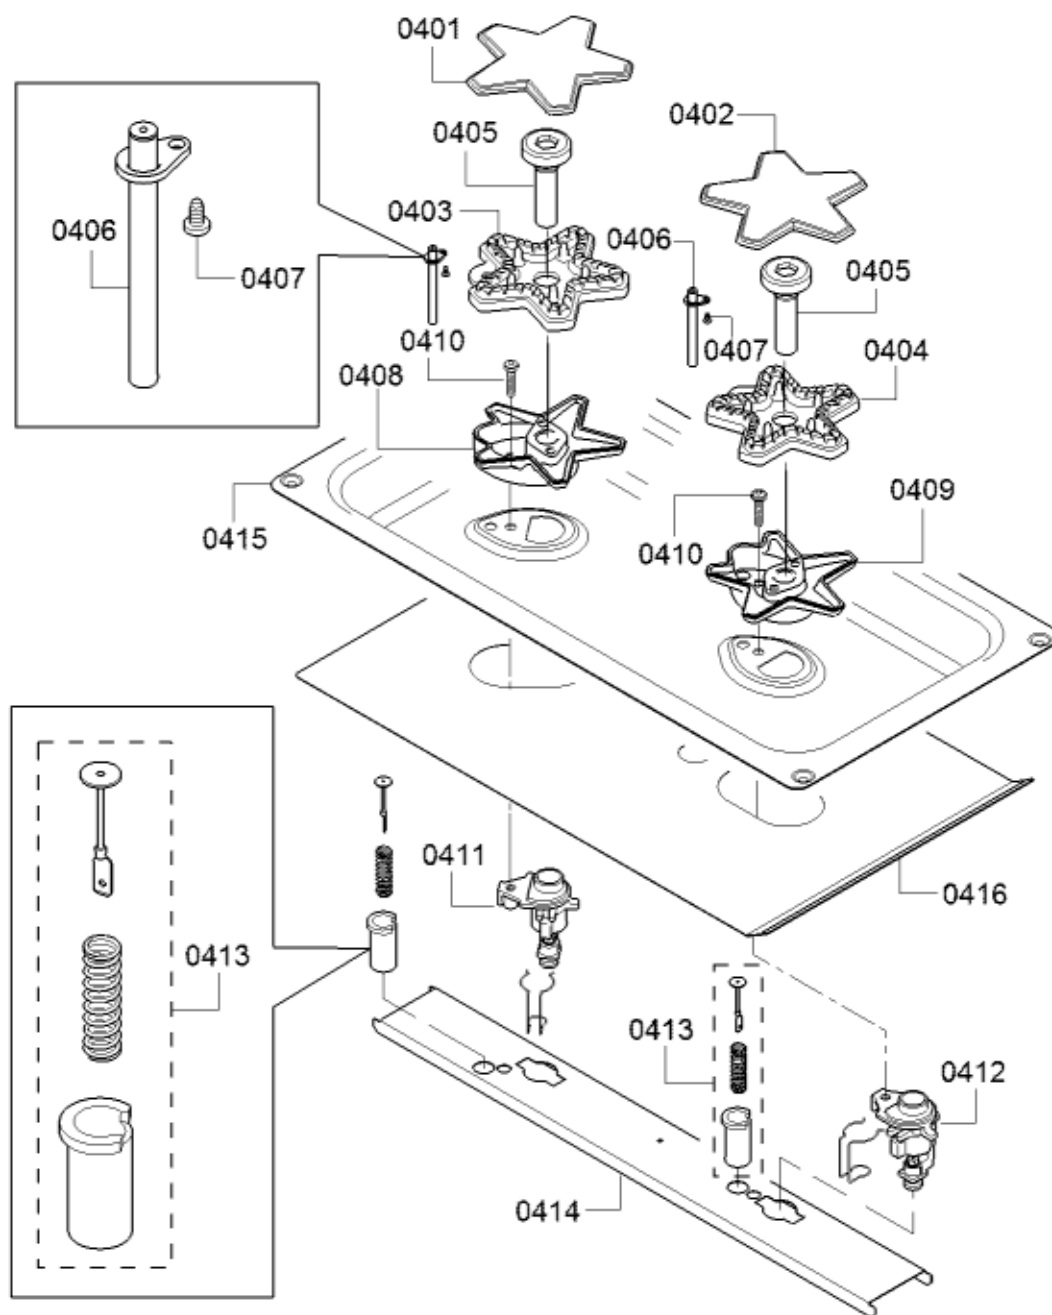

<b>Position ID</b>	<b>Part number.</b>	<b>Replaces:</b>	<b>Description</b>
0901	00497756		Motor
0902	00489178		Bracket
0903	00494383		Pipe connection piece
0904	10007424		Lamp
0905	00709468		Heating element
0906	10010225		Nut
0907	10010208		Washer
0908	10008183		Socket
0909	00627375		Temperature sensor
0910	00640401		Heating element
0911	20000143		Cover
0912	11032546		Support
0914	12028136		Adapter
0915	00706444		Cover
0916	00479238		Cover
0918	00687604		Plate
0919	00431908		Broil Element
0913	10011396		Bolt

<b>Position ID</b>	<b>Part number.</b>	<b>Replaces:</b>	<b>Description</b>
0501	11032438		Gas tap
0502	11032439		Gas tap
0503	11032863		Gas tap
0504	11032862		Gas tap
0505	11032440		Gas tap
0506	11032441		Gas tap
0510	00423093		Valve
0512	10003806		Valve
0513	10009155		Valve
0514	00420807		Screw
0515	20000265		Manifold
0516	20000140		Manifold
0517	10009569		Bracket
0522	10010270		Pipe connection piece
0523	11033022		Tub complete
0524	00754658		Regulator-pressure
0525	10010200		Adapter
0526	11033031		Hose-inlet
0527	10011592		Extension for inlet

0496

<b>Position ID</b>	<b>Part number.</b>	<b>Replaces:</b>	<b>Description</b>
0401	10004490		Burner cap
0402	10004489		Burner cap
0403	10004493		Burner
0404	10004492		Burner
0405	10004495		Venturi nozzle
0406	10006471		Electrode
0408	10004498		Burner housing
0409	10004497		Burner housing
0411	10006793		Jet
0412	10006797		Jet
0413	12007259		Ignition device
0416	10008221		Heat shield
0407	10008211		Screw
0410	10004531		Screw
0414	00701902		Rail
0415	11013687		Hob top

<b>Position ID</b>	<b>Part number.</b>	<b>Replaces:</b>	<b>Description</b>
1003	10011167		Limiter-temperature
1004	00628372		Terminal
1005	00651285		Latch
1006	00618400		Switch-door
1007	10001186		Plate
1008	12013593		Bolt
1012	12028141		Cover
1015	12028710		Seal-door
1016	20000145		Seal-door
1030	00648862		Cable harness
1009	10001351		Foot
1014	00655554		Receiver
1011	10014059		Cover
1001	10020211		Fan motor
1002	10020212		Fan motor
1099	12030965		Repair-set