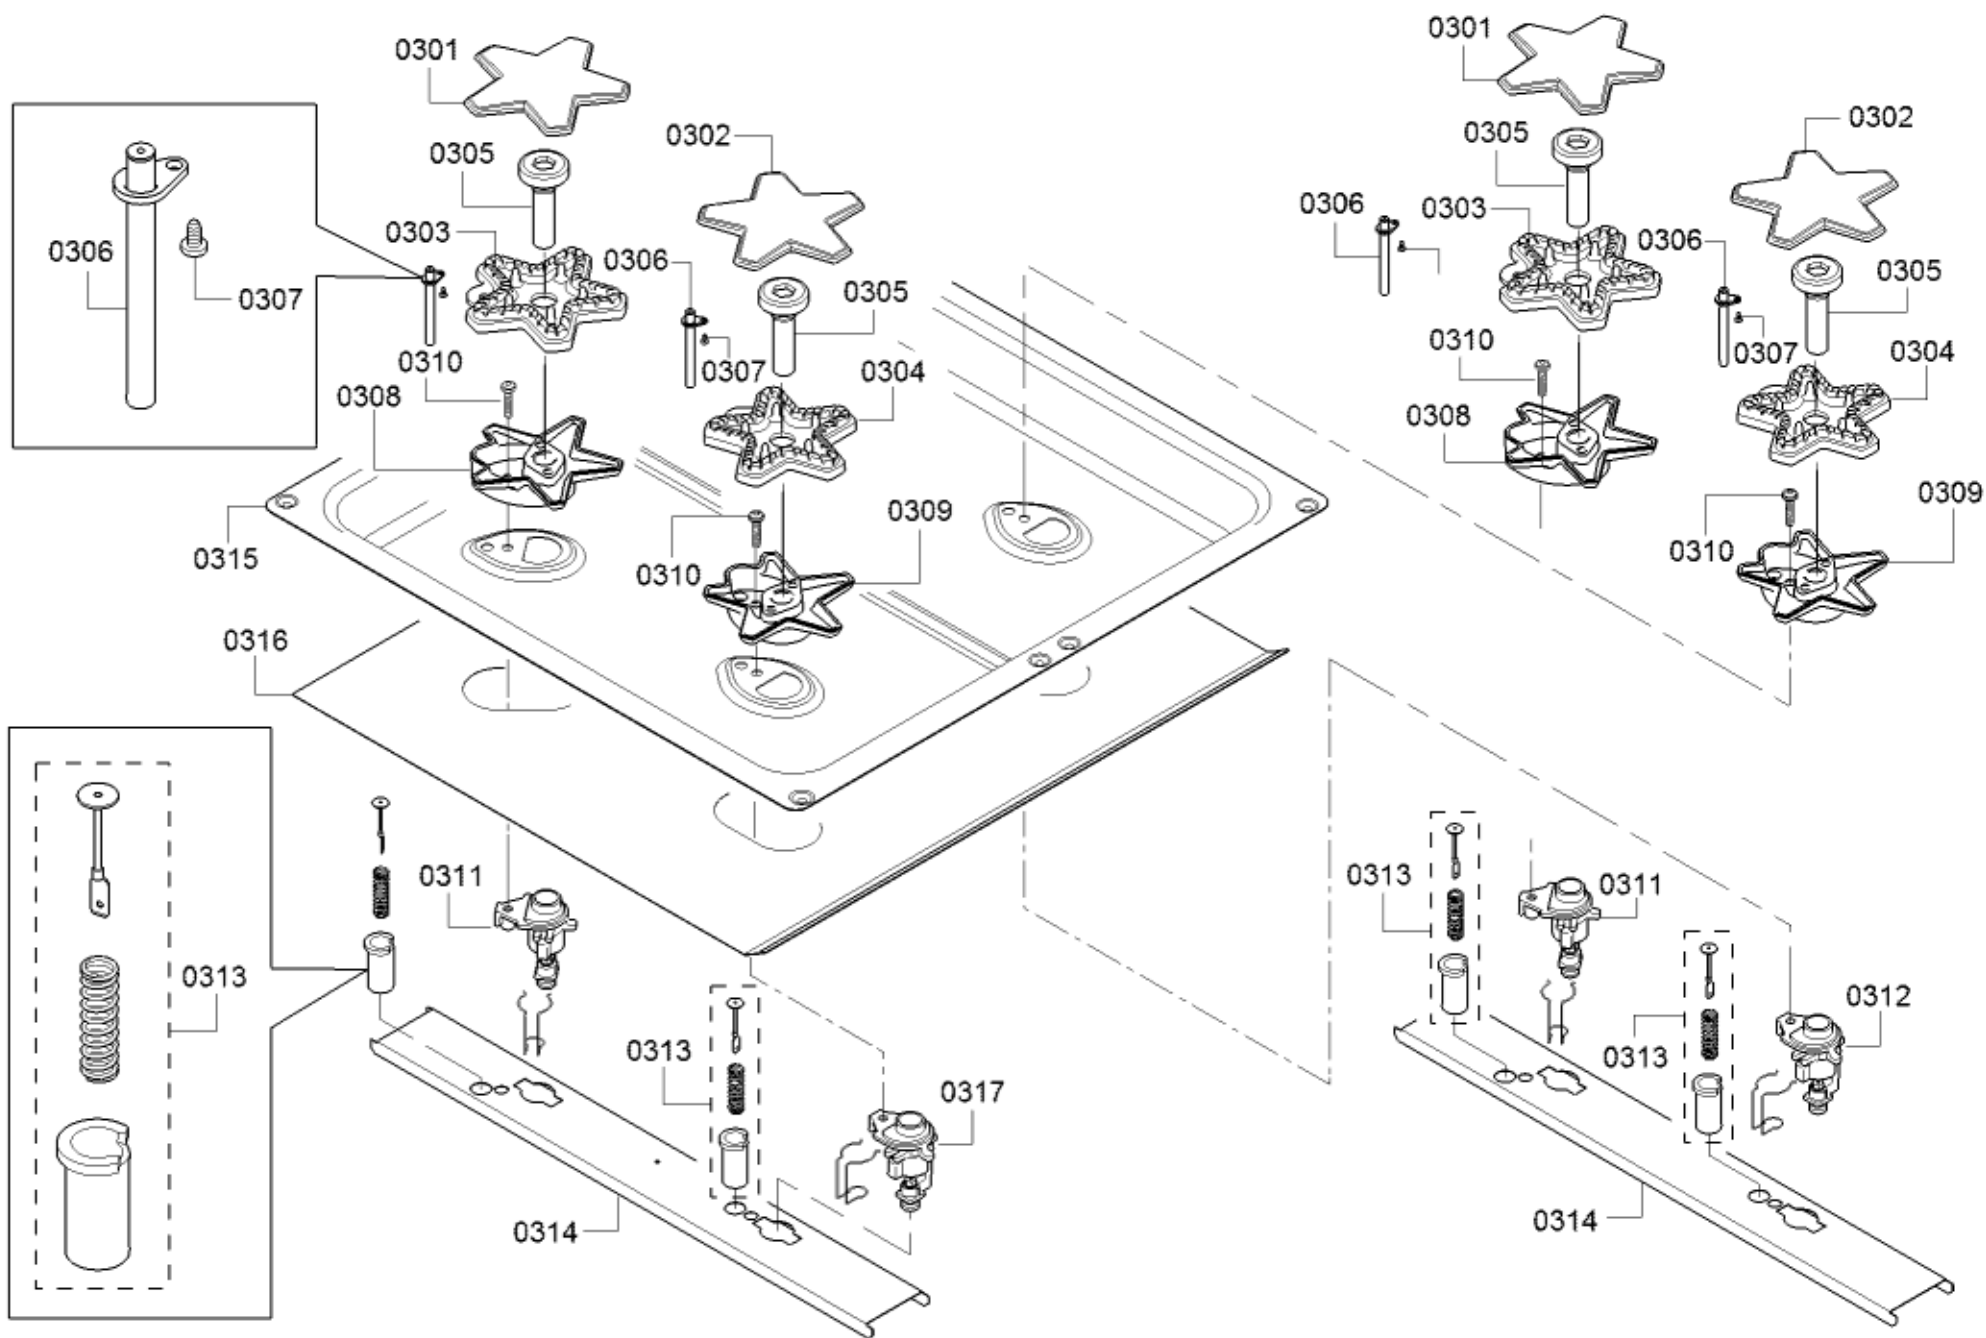

<b>Position ID</b>	<b>Part number.</b>	<b>Replaces:</b>	<b>Description</b>
0501	11032438		Gas tap
0502	11032439		Gas tap
0503	11032863		Gas tap
0504	11032862		Gas tap
0505	11032440		Gas tap
0506	11032441		Gas tap
0510	00423093		Valve
0512	10003806		Valve
0513	10009155		Valve
0514	00420807		Screw
0515	20000265		Manifold
0516	20000140		Manifold
0517	10009569		Bracket
0522	10010270		Pipe connection piece
0523	11033022		Tub complete
0524	00754658		Regulator-pressure
0525	10010200		Adapter
0526	11033031		Hose-inlet
0527	10011592		Extension for inlet

<b>Position ID</b>	<b>Part number.</b>	<b>Replaces:</b>	<b>Description</b>
1003	10011167		Limiter-temperature
1004	00628372		Terminal
1005	00651285		Latch
1006	00618400		Switch-door
1007	10001186		Plate
1008	12013593		Bolt
1012	12028141		Cover
1015	12028710		Seal-door
1016	20000145		Seal-door
1030	00648862		Cable harness
1009	10001351		Foot
1014	00655554		Receiver
1011	10014059		Cover
1001	10020211		Fan motor
1002	10020212		Fan motor
1099	12030965		Repair-set

0199

<b>Position ID</b>	<b>Part number.</b>	<b>Replaces:</b>	<b>Description</b>
0101	00146137		Back wall panel
0103	00649417	00752161	Cover
0104	12028699		Back panel
0105	20000392		Panel side
0106	20000393		Panel side
0108	00619081		Connection piece
0109	12028700		Plate
0102	23000092		Back panel
0107	10013545		Latch

<b>Position ID</b>	<b>Part number.</b>	<b>Replaces:</b>	<b>Description</b>
1201	20000151		Door-outer
1202	20000152		Door-inner
1203	10011927		Bolt
1205	10011397		Handle-cap shaped
1206	11033033		Handle-door
1207	10011397		Handle-cap shaped
1208	10010271		Plate
1209	10010274		Screw
1210	10008228		Screw
1212	10011608		Screw
1211	11032543		Hinge