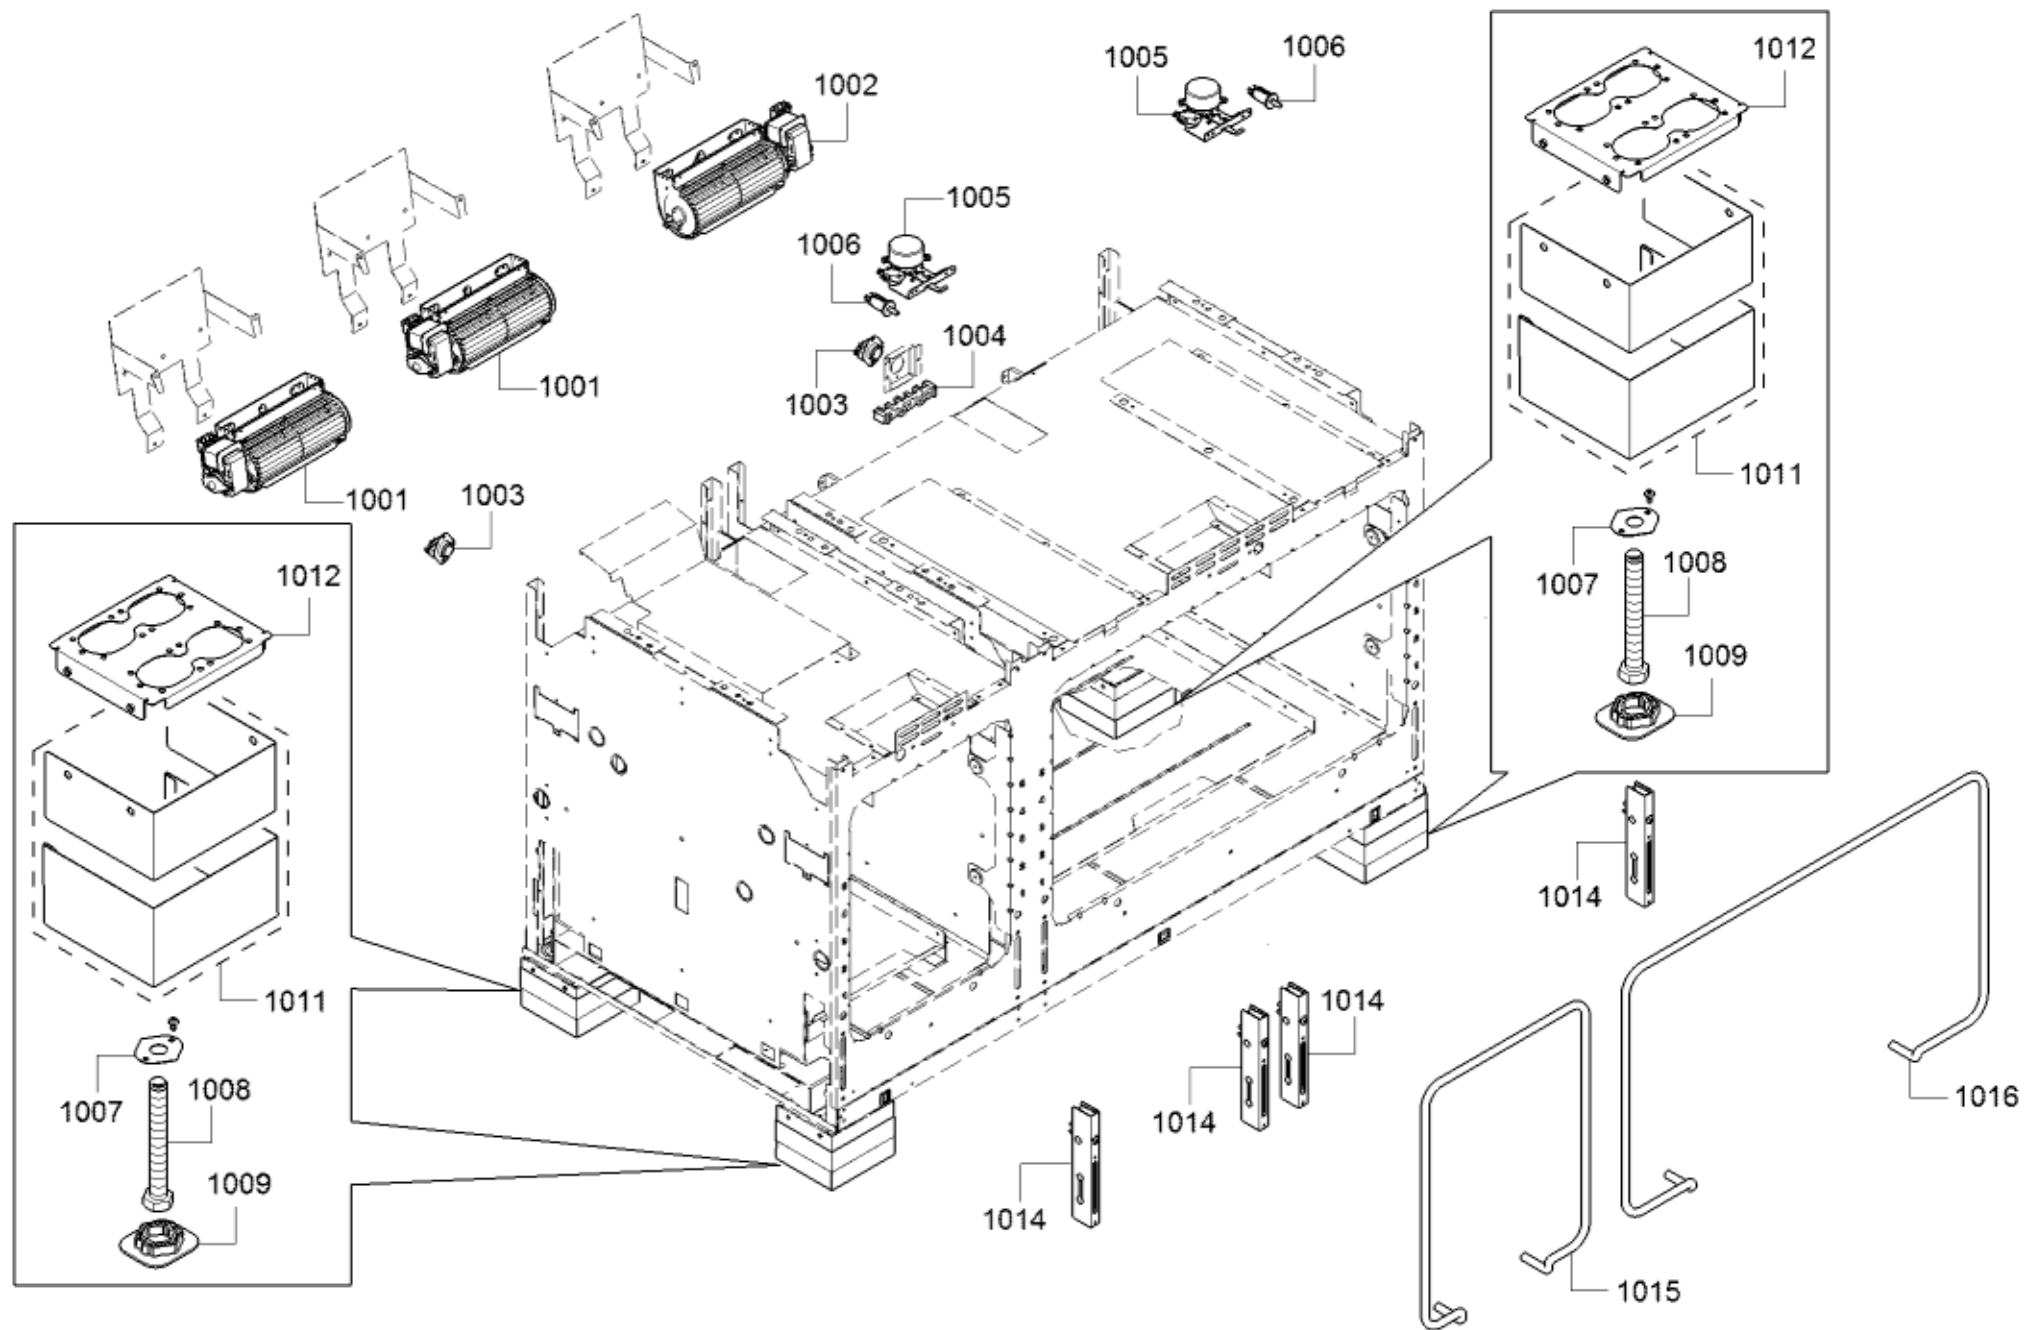

0220

12034239

Display-temperature

<b>Position ID</b>	<b>Part number.</b>	<b>Replaces:</b>	<b>Description</b>
0601	00778241		Griddle
0602	12024437		Tray
0603	12028074		Heating element
0604	12024439		Retaining plate
0605	12024438		Insulating part
0606	12028085		Cable harness

<b>Position ID</b>	<b>Part number.</b>	<b>Replaces:</b>	<b>Description</b>
0901	00497756		Motor
0902	00489178		Bracket
0903	00494383		Pipe connection piece
0904	10007424		Lamp
0905	00709468		Heating element
0906	10010225		Nut
0907	10010208		Washer
0908	10008183		Socket
0909	00627375		Temperature sensor
0910	00640401		Heating element
0911	20000143		Cover
0912	11032546		Support
0914	12028136		Adapter
0915	00706444		Cover
0916	00479238		Cover
0918	00687604		Plate
0919	00431908		Broil Element
0913	10011396		Bolt

<b>Position ID</b>	<b>Part number.</b>	<b>Replaces:</b>	<b>Description</b>
0501	11032438		Gas tap
0502	11032439		Gas tap
0503	11032863		Gas tap
0504	11032862		Gas tap
0505	11032440		Gas tap
0506	11032441		Gas tap
0510	00423093		Valve
0512	10003806		Valve
0513	10009155		Valve
0514	00420807		Screw
0515	20000265		Manifold
0516	20000140		Manifold
0517	10009569		Bracket
0522	10010270		Pipe connection piece
0523	11033022		Tub complete
0524	00754658		Regulator-pressure
0525	10010200		Adapter
0526	11033031		Hose-inlet
0527	10011592		Extension for inlet

0496

<b>Position ID</b>	<b>Part number.</b>	<b>Replaces:</b>	<b>Description</b>
0401	10004490		Burner cap
0402	10004489		Burner cap
0403	10004493		Burner
0404	10004492		Burner
0405	10004495		Venturi nozzle
0406	10006471		Electrode
0408	10004498		Burner housing
0409	10004497		Burner housing
0411	10006793		Jet
0412	10006797		Jet
0413	12007259		Ignition device
0416	10008221		Heat shield
0407	10008211		Screw
0410	10004531		Screw
0414	00701902		Rail
0415	11013687		Hob top