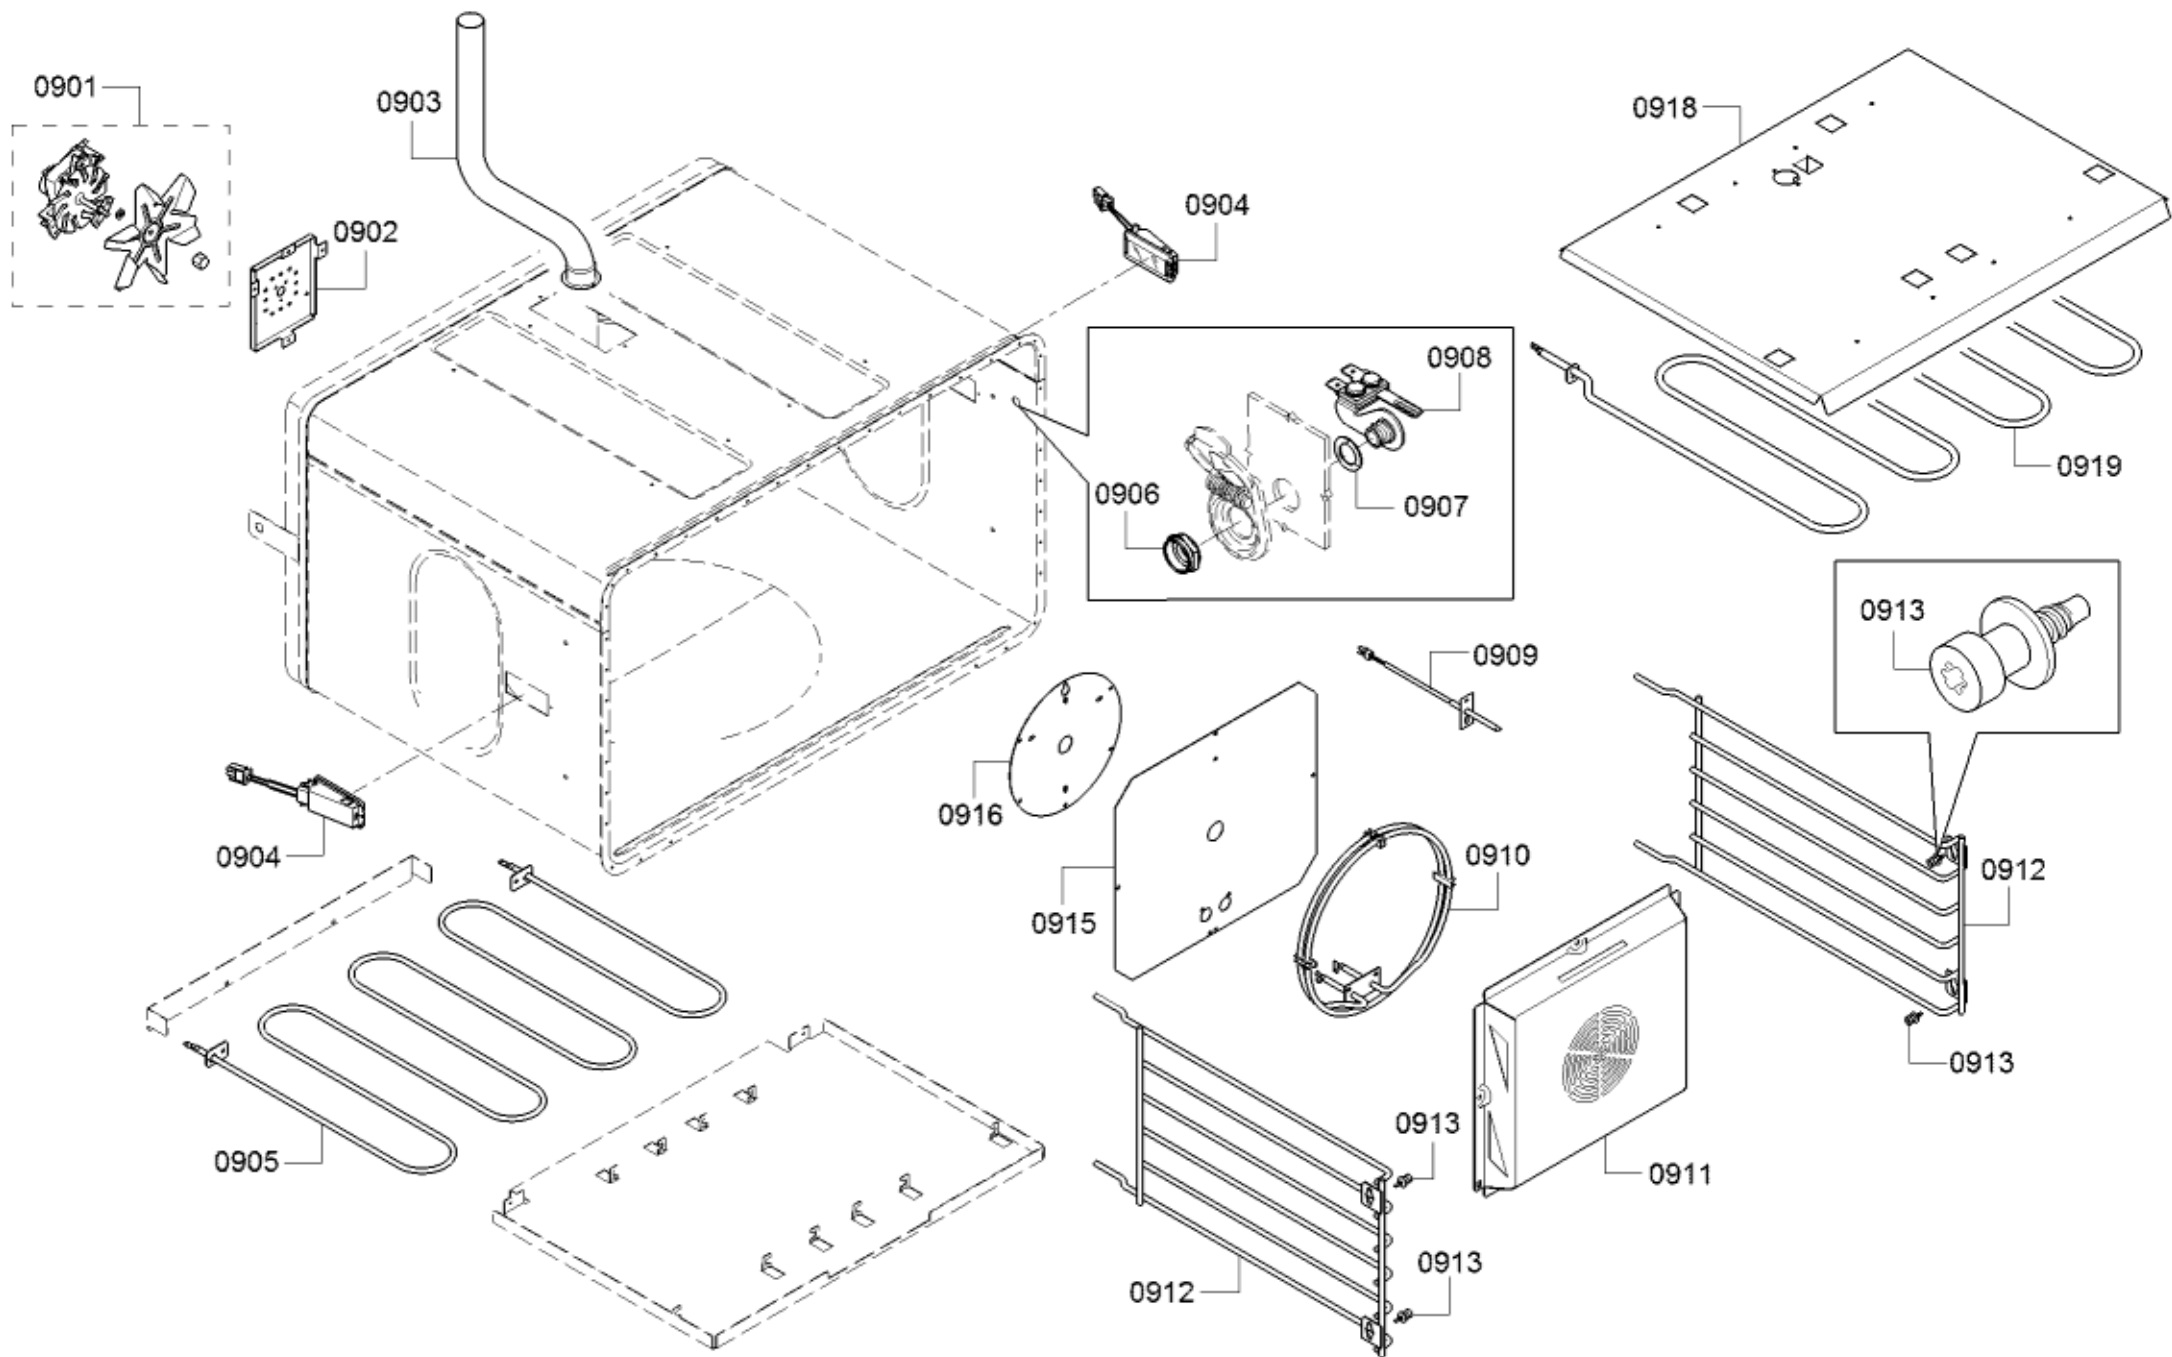

<b>Position ID</b>	<b>Part number.</b>	<b>Replaces:</b>	<b>Description</b>
0201	12024418		Module-relay
0202	12024417		Module-relay
0203	00617931		Display
0204	11032519		Bracket
0205	00609115		Switch
0206	11032495		Display module not programmed
0207	11032504		Display module programmed
0209	10010232		Encoder
0210	11033021		Light bar
0211	20000043	23000468	Support
0213	20000029		Panel-facia
0214	10008212		Screw
0215	10008201		Ring
0216	00418122		Ring
0217	10010231		Encoder
0218	10011598		Knob
0219	10008199		Knob
0222	10010228		Ring
0224	10000773		Regulator-temperature
0225	00617886		Display
0226	10008200		Knob
0227	10010230		Knob
0228	10009568		Knob
0207	11032497		Display module not programmed
0221	10010228		Ring
0206	12028848		Display module programmed
0212	00623615		Nut

<b>Position ID</b>	<b>Part number.</b>	<b>Replaces:</b>	<b>Description</b>
0901	00497756		Motor
0902	00489178		Bracket
0903	00494383		Pipe connection piece
0904	10007424		Lamp
0905	00709468		Heating element
0906	10010225		Nut
0907	10010208		Washer
0908	10008183		Socket
0909	00627375		Temperature sensor
0910	00640401		Heating element
0911	20000143		Cover
0912	11032546		Support
0914	12028136		Adapter
0915	00706444		Cover
0916	00479238		Cover
0918	00687604		Plate
0919	00431908		Broil Element
0913	10011396		Bolt

<b>Position ID</b>	<b>Part number.</b>	<b>Replaces:</b>	<b>Description</b>
0501	11032438		Gas tap
0502	11032439		Gas tap
0503	11032863		Gas tap
0504	11032862		Gas tap
0505	11032440		Gas tap
0506	11032441		Gas tap
0510	00423093		Valve
0512	10003806		Valve
0513	10009155		Valve
0514	00420807		Screw
0515	20000265		Manifold
0516	20000140		Manifold
0517	10009569		Bracket
0522	10010270		Pipe connection piece
0523	11033022		Tub complete
0524	00754658		Regulator-pressure
0525	10010200		Adapter
0526	11033031		Hose-inlet
0527	10011592		Extension for inlet