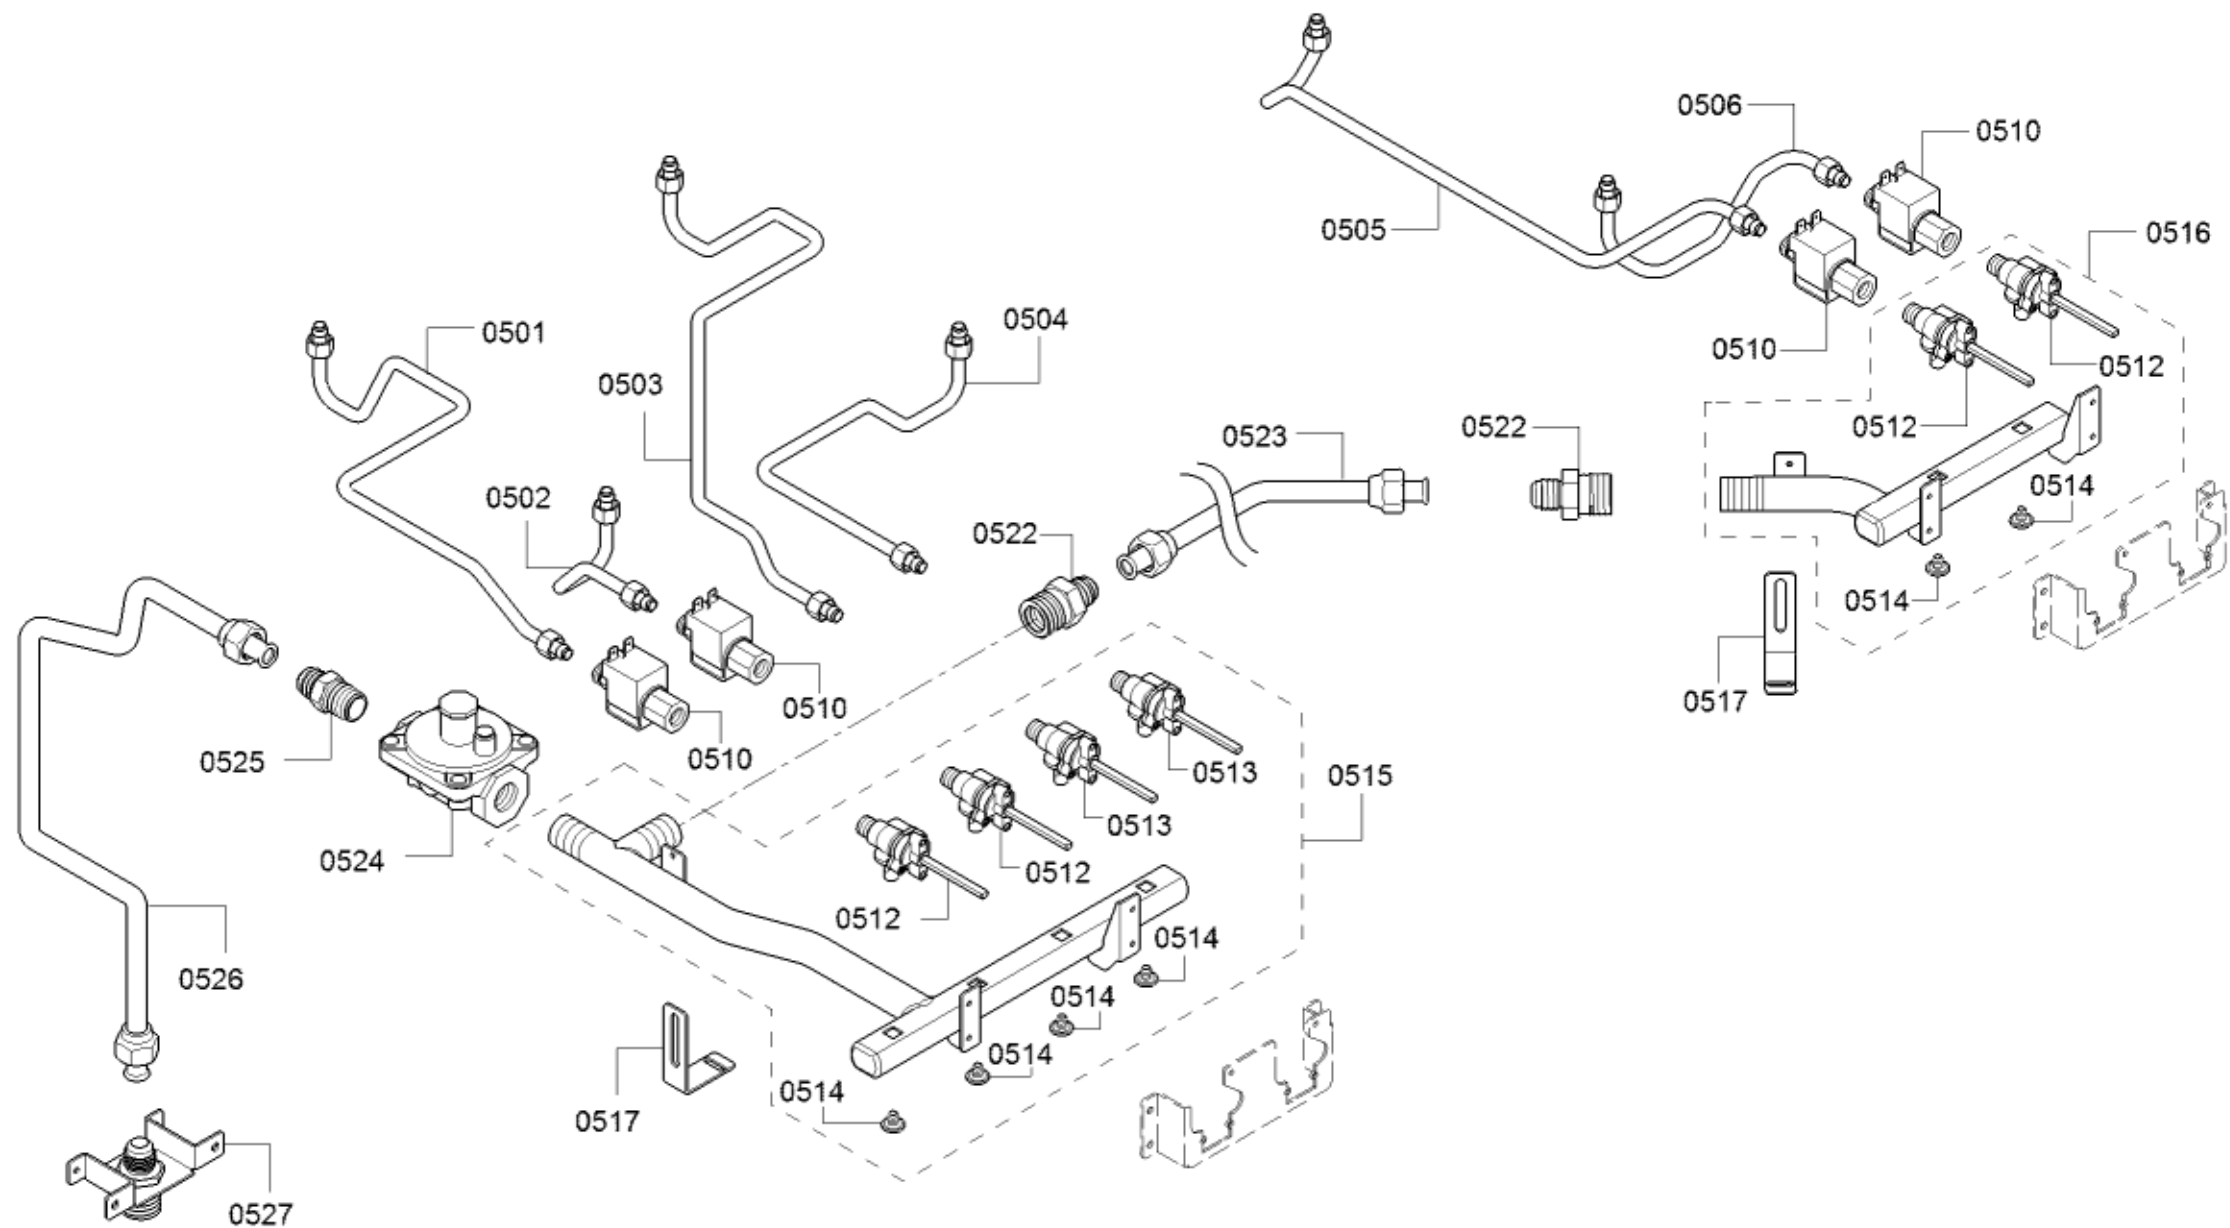

<b>Position ID</b>	<b>Part number.</b>	<b>Replaces:</b>	<b>Description</b>
0901	00497756		Motor
0902	00489178		Bracket
0903	00494383		Pipe connection piece
0904	10007424		Lamp
0905	00709468		Heating element
0906	10010225		Nut
0907	10010208		Washer
0908	10008183		Socket
0909	00627375		Temperature sensor
0910	00640401		Heating element
0911	20000143		Cover
0912	11032546		Support
0914	12028136		Adapter
0915	00706444		Cover
0916	00479238		Cover
0918	00687604		Plate
0919	00431908		Broil Element
0913	10011396		Bolt

<b>Position ID</b>	<b>Part number.</b>	<b>Replaces:</b>	<b>Description</b>
0501	11032438		Gas tap
0502	11032439		Gas tap
0503	11032863		Gas tap
0504	11032862		Gas tap
0505	11032440		Gas tap
0506	11032441		Gas tap
0510	00423093		Valve
0512	10003806		Valve
0513	10009155		Valve
0514	00420807		Screw
0515	20000265		Manifold
0516	20000140		Manifold
0517	10009569		Bracket
0522	10010270		Pipe connection piece
0523	11033022		Tub complete
0524	00754658		Regulator-pressure
0525	10010200		Adapter
0526	11033031		Hose-inlet
0527	10011592		Extension for inlet

0496

<b>Position ID</b>	<b>Part number.</b>	<b>Replaces:</b>	<b>Description</b>
0401	10004490		Burner cap
0402	10004489		Burner cap
0403	10004493		Burner
0404	10004492		Burner
0405	10004495		Venturi nozzle
0406	10006471		Electrode
0408	10004498		Burner housing
0409	10004497		Burner housing
0411	10006793		Jet
0412	10006797		Jet
0413	12007259		Ignition device
0416	10008221		Heat shield
0407	10008211		Screw
0410	10004531		Screw
0414	00701902		Rail
0415	11013687		Hob top

<b>Position ID</b>	<b>Part number.</b>	<b>Replaces:</b>	<b>Description</b>
1003	10011167		Limiter-temperature
1004	00628372		Terminal
1005	00651285		Latch
1006	00618400		Switch-door
1007	10001186		Plate
1008	12013593		Bolt
1012	12028141		Cover
1015	12028710		Seal-door
1016	20000145		Seal-door
1030	00648862		Cable harness
1009	10001351		Foot
1014	00655554		Receiver
1011	10014059		Cover
1001	10020211		Fan motor
1002	10020212		Fan motor
1099	12030965		Repair-set