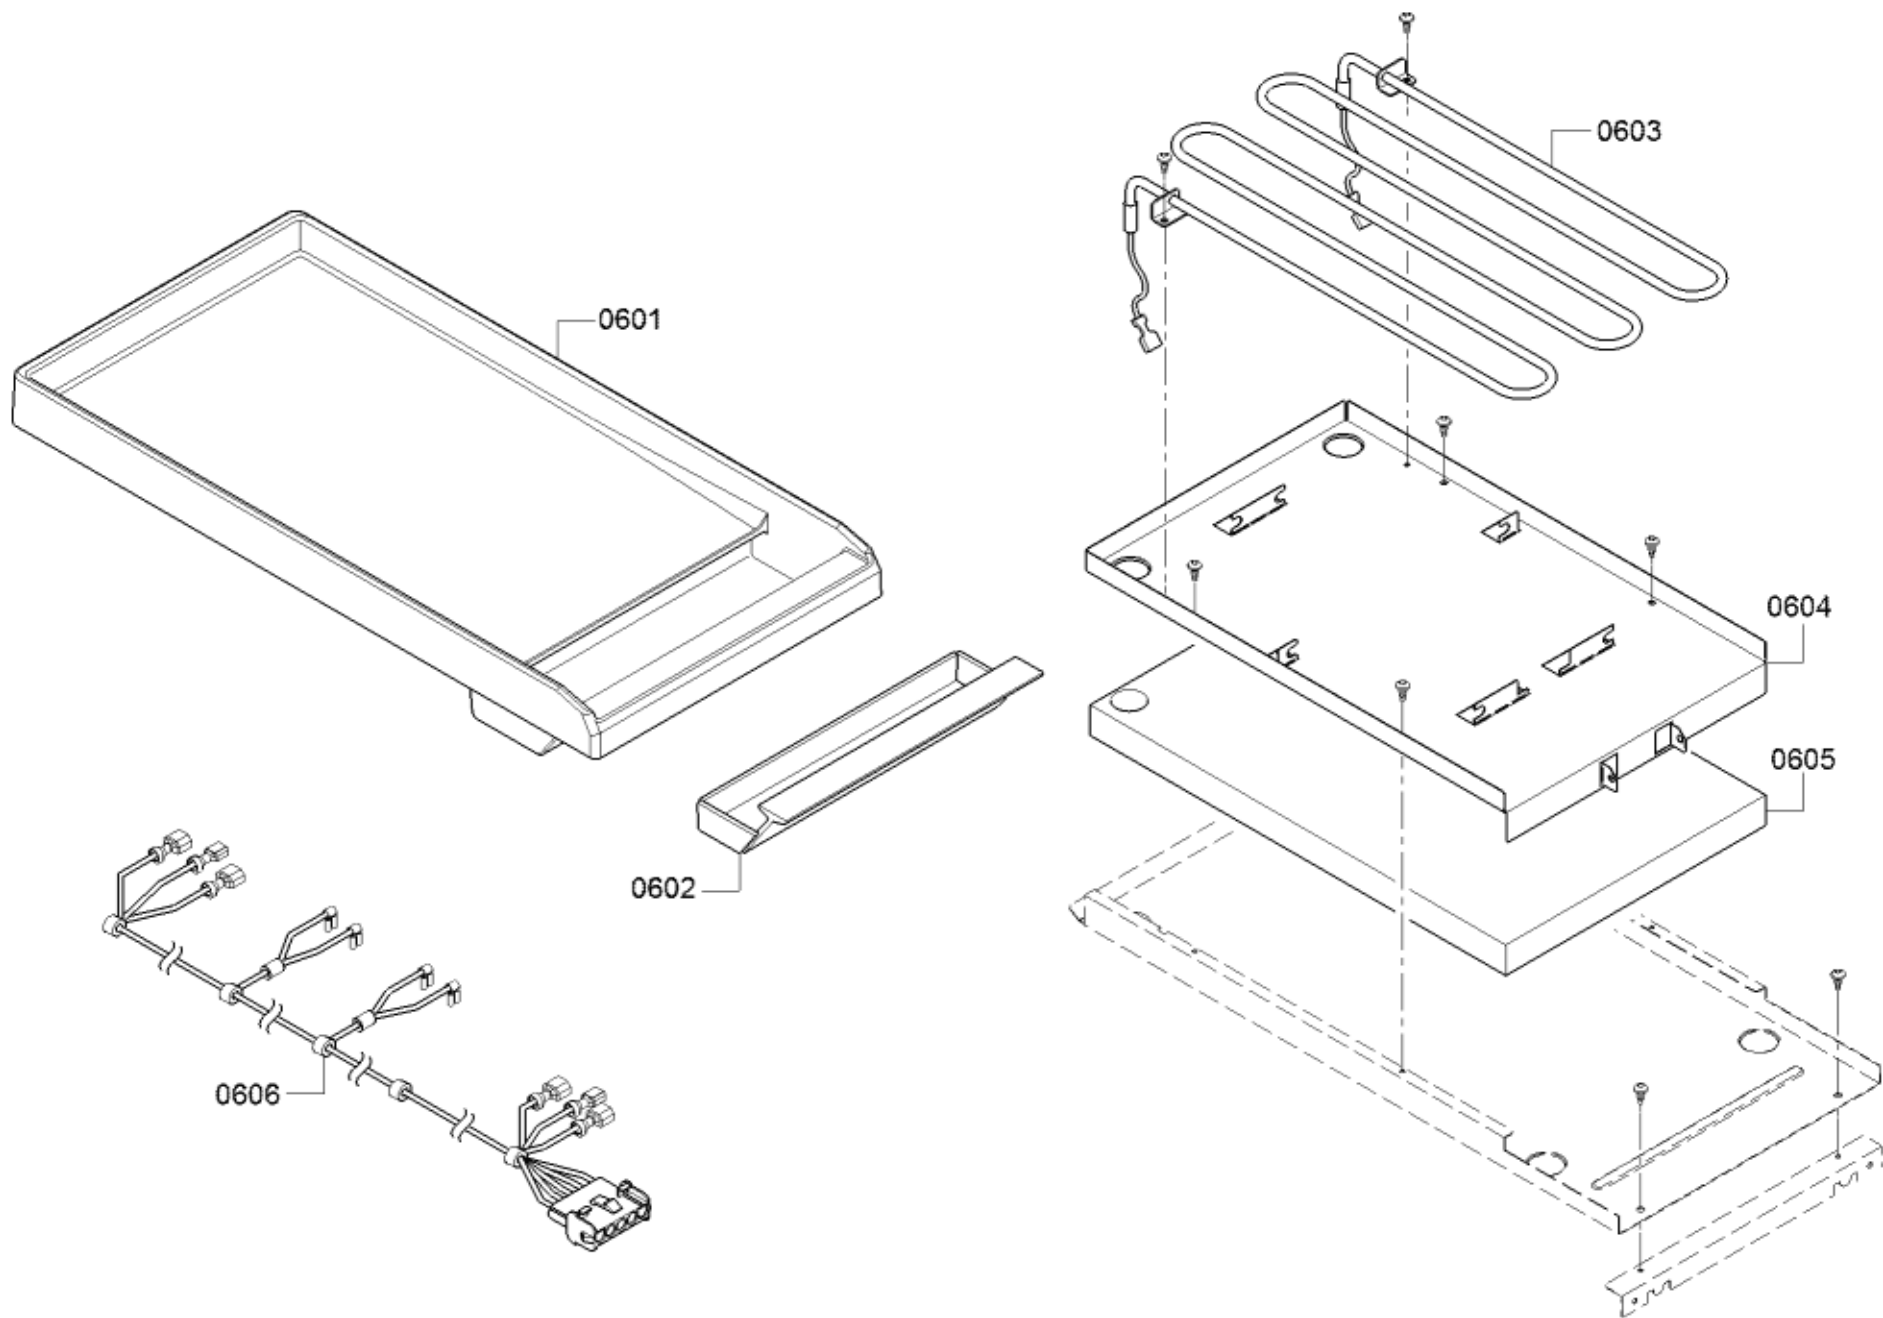

<b>Position ID</b>	<b>Part number.</b>	<b>Replaces:</b>	<b>Description</b>
0201	12024418		Module-relay
0202	12024417		Module-relay
0203	00617931		Display
0204	11032519		Bracket
0205	00609115		Switch
0206	11032495		Display module not programmed
0207	11032497		Display module not programmed
0207	11032504		Display module programmed
0209	10010232		Encoder
0210	11033021		Light bar
0211	23000468		Support
0213	20000029		Panel-facia
0214	10008212		Screw
0215	10008201		Ring
0216	00418122		Ring
0217	10010231		Encoder
0218	10011598		Knob
0219	10008199		Knob
0222	10010228		Ring
0224	10000773		Regulator-temperature
0225	00617886		Display
0226	10008200		Knob
0227	10010230		Knob
0228	10009568		Knob
0221	10010228		Ring
0206	12028848		Display module programmed
0212	00623615		Nut

0220

12034239

Display-temperature

<b>Position ID</b>	<b>Part number.</b>	<b>Replaces:</b>	<b>Description</b>
0601	00778241		Griddle
0602	12024437		Tray
0603	12028074		Heating element
0604	12024439		Retaining plate
0605	12024438		Insulating part
0606	12028085		Cable harness

<b>Position ID</b>	<b>Part number.</b>	<b>Replaces:</b>	<b>Description</b>
0501	11032438		Gas tap
0502	11032439		Gas tap
0503	11032863		Gas tap
0504	11032862		Gas tap
0505	11032440		Gas tap
0506	11032441		Gas tap
0510	00423093		Valve
0512	10003806		Valve
0513	10009155		Valve
0514	00420807		Screw
0515	20000265		Manifold
0516	20000140		Manifold
0517	10009569		Bracket
0522	10010270		Pipe connection piece
0523	11033022		Tub complete
0524	00754658		Regulator-pressure
0525	10010200		Adapter
0526	11033031		Hose-inlet
0527	10011592		Extension for inlet