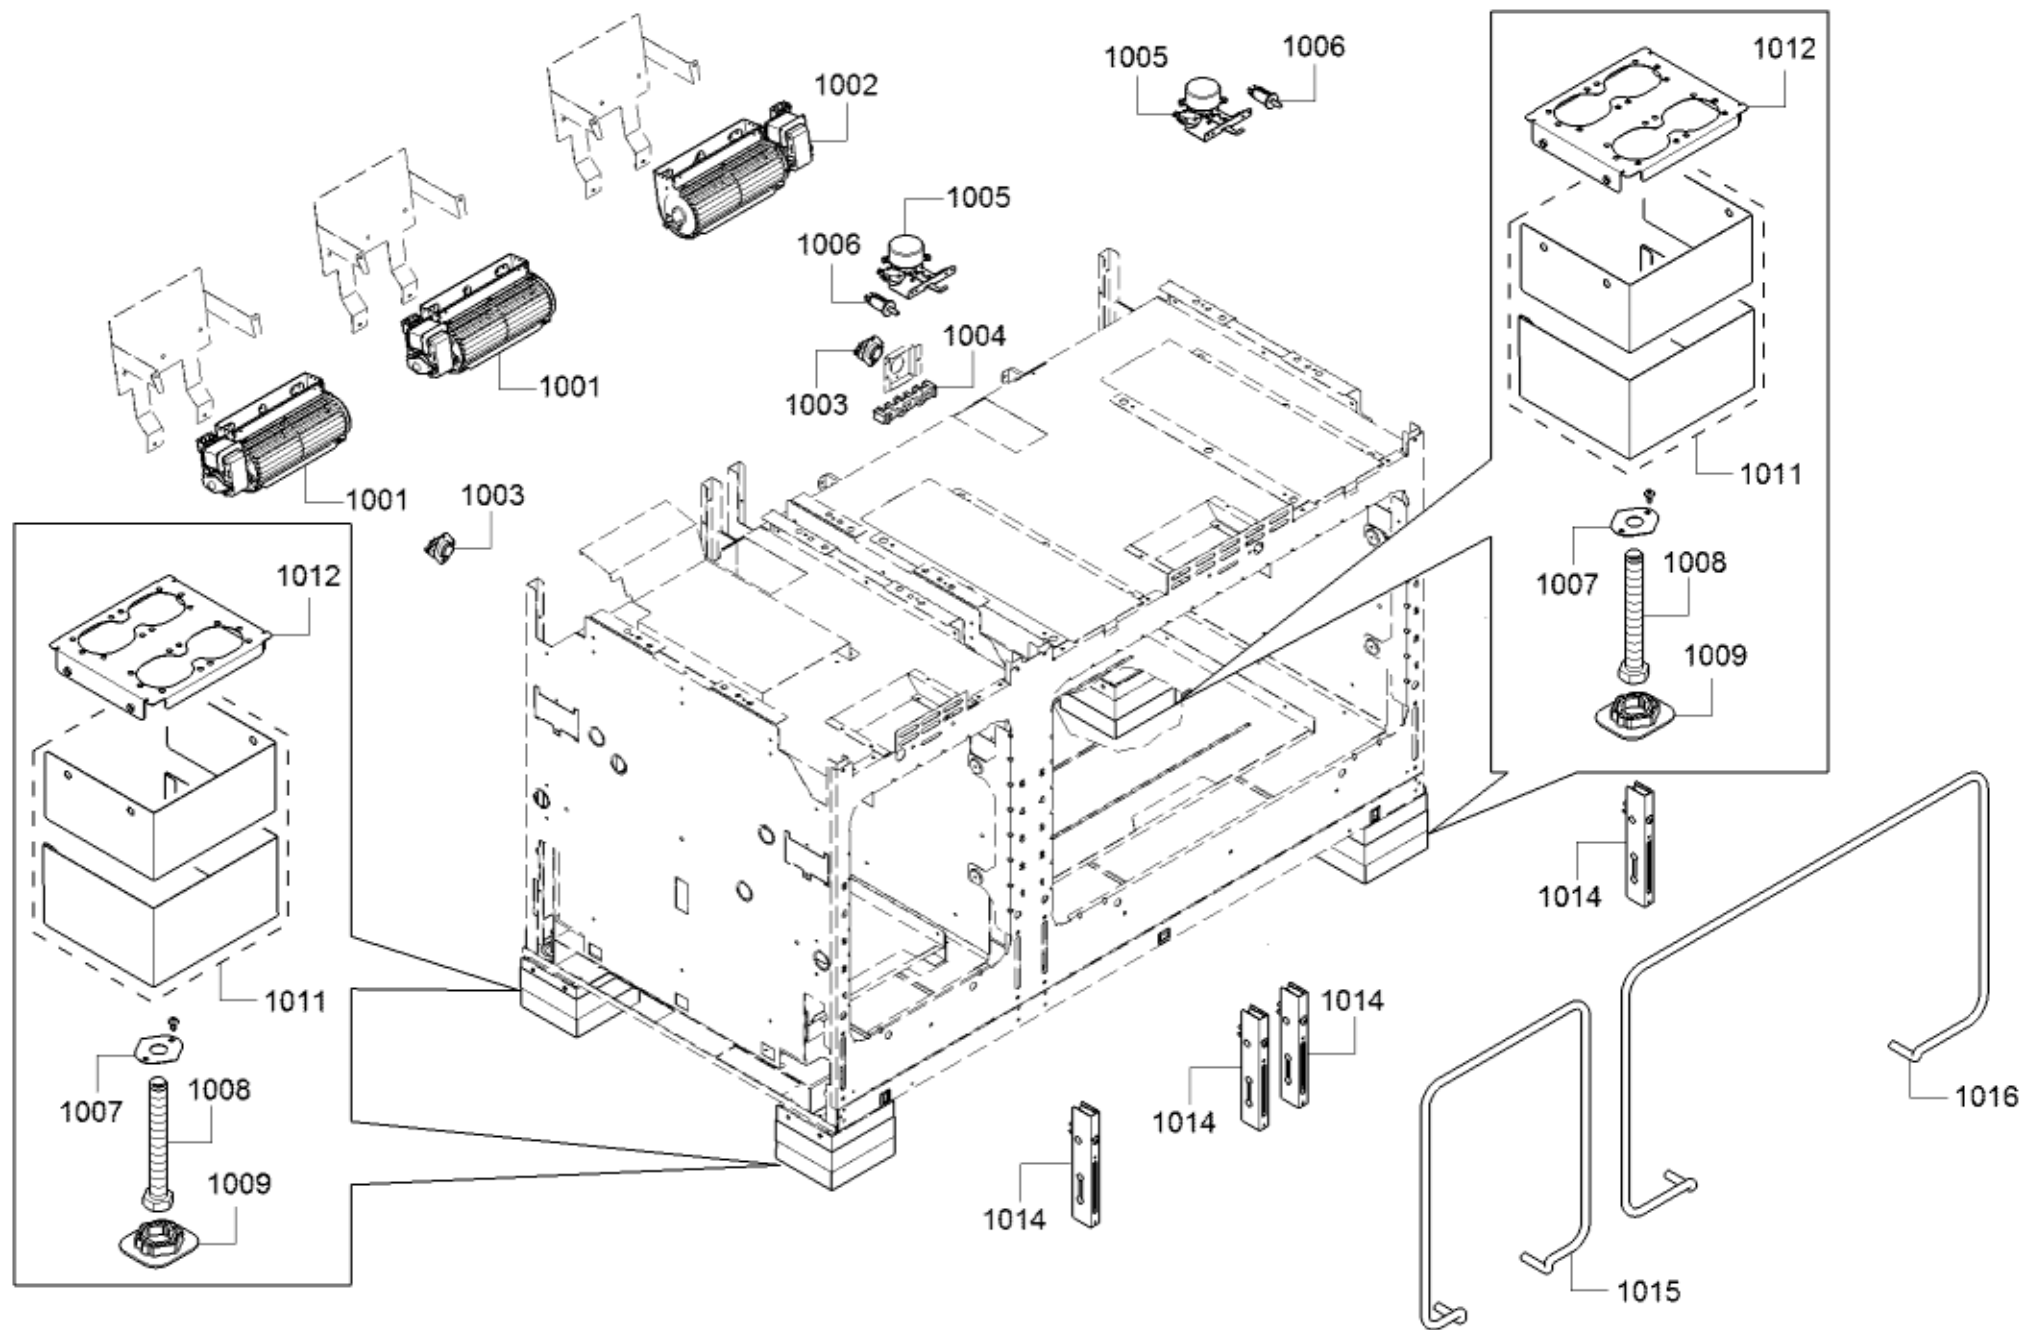

0220

12034239

Display-temperature

<b>Position ID</b>	<b>Part number.</b>	<b>Replaces:</b>	<b>Description</b>
0601	00778241		Griddle
0602	12024437		Tray
0603	12028074		Heating element
0604	12024439		Retaining plate
0605	12024438		Insulating part
0606	12028085		Cable harness

<b>Position ID</b>	<b>Part number.</b>	<b>Replaces:</b>	<b>Description</b>
0901	00497756		Motor
0902	00489178		Bracket
0903	00494383		Pipe connection piece
0904	10007424		Lamp
0905	00709468		Heating element
0906	10010225		Nut
0907	10010208		Washer
0908	10008183		Socket
0909	00627375		Temperature sensor
0910	00640401		Heating element
0911	20000143		Cover
0912	11032546		Support
0913	10011396		Bolt
0914	12028136		Adapter
0915	00706444		Cover
0916	00479238		Cover
0918	00687604		Plate
0919	00431908		Broil Element

<b>Position ID</b>	<b>Part number.</b>	<b>Replaces:</b>	<b>Description</b>
0501	11032438		Gas tap
0502	11032439		Gas tap
0503	11032863		Gas tap
0504	11032862		Gas tap
0505	11032440		Gas tap
0506	11032441		Gas tap
0510	00423093		Valve
0512	10003806		Valve
0513	10009155		Valve
0514	00420807		Screw
0515	20000265		Manifold
0516	20000140		Manifold
0517	10009569		Bracket
0522	10010270		Pipe connection piece
0523	11033022		Tub complete
0524	00754658		Regulator-pressure
0525	10010200		Adapter
0526	11033031		Hose-inlet
0527	10011592		Extension for inlet

0496

<b>Position ID</b>	<b>Part number.</b>	<b>Replaces:</b>	<b>Description</b>
0401	10004490		Burner cap
0402	10004489		Burner cap
0403	10004493		Burner
0404	10004492		Burner
0405	10004495		Venturi nozzle
0406	10006471		Electrode
0408	10004498		Burner housing
0409	10004497		Burner housing
0411	10006793		Jet
0412	10006797		Jet
0413	12007259		Ignition device
0416	10008221		Heat shield
0407	10008211		Screw
0410	10004531		Screw
0414	00701902		Rail
0415	11013687		Hob top