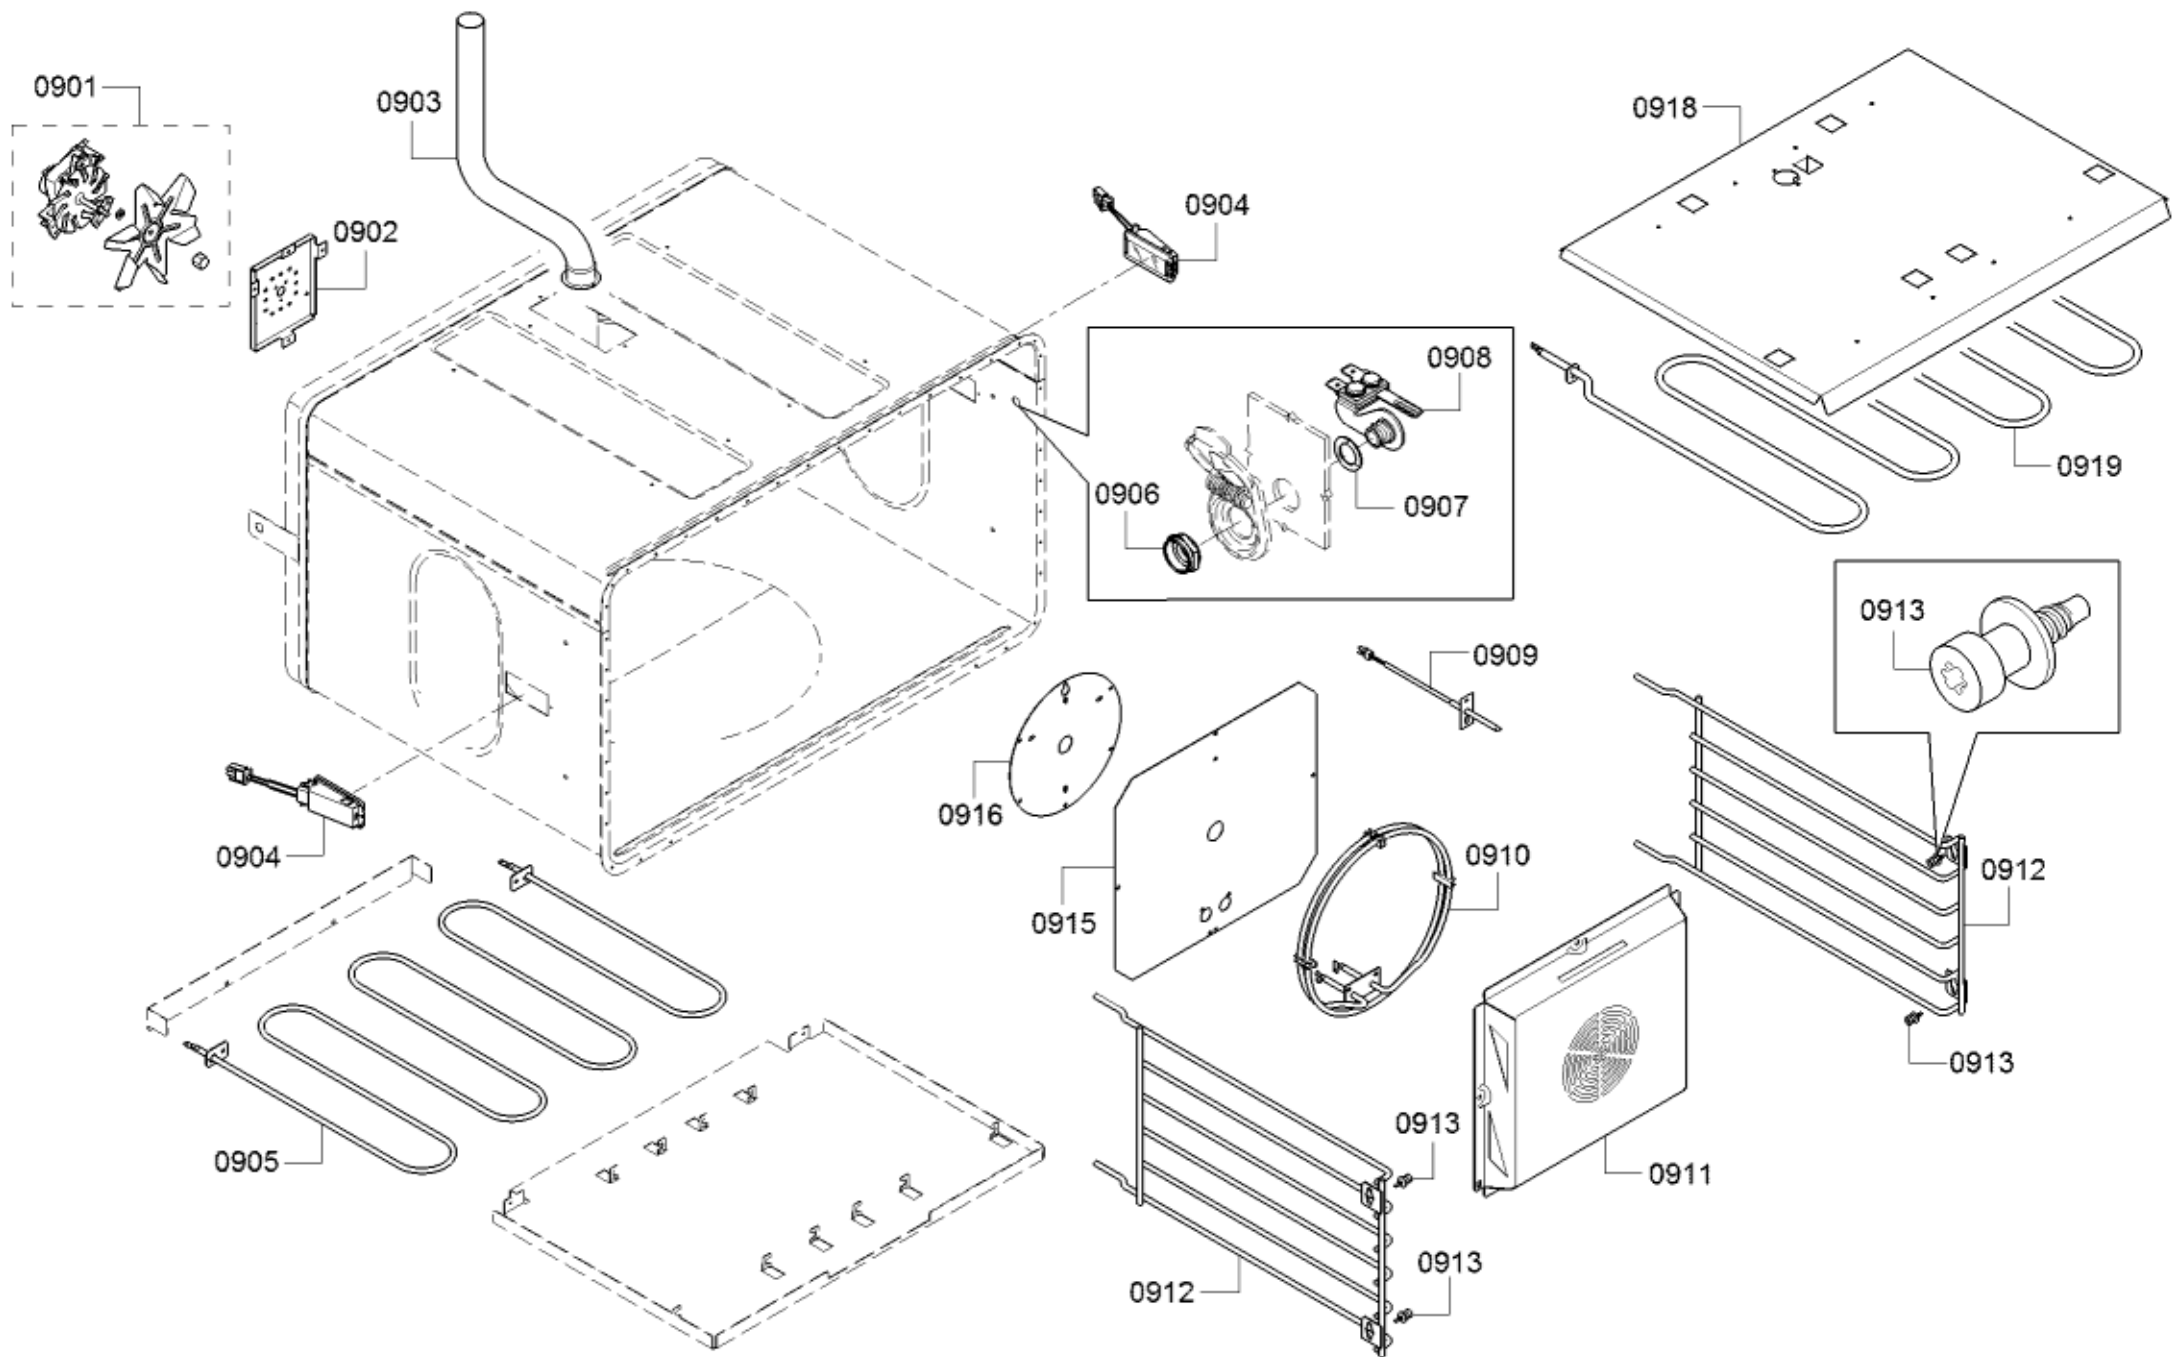

<b>Position ID</b>	<b>Part number.</b>	<b>Replaces:</b>	<b>Description</b>
0201	12024418		Module-relay
0202	12024417		Module-relay
0203	00617931		Display
0204	11032519		Bracket
0205	00609115		Switch
0206	11032495		Display module not programmed
0207	11032497		Display module not programmed
0207	11032504		Display module programmed
0209	10010232		Encoder
0210	11033021		Light bar
0211	23000468		Support
0213	20000029		Panel-facia
0214	10008212		Screw
0215	10008201		Ring
0216	00418122		Ring
0217	10010231		Encoder
0218	10011598		Knob
0219	10008199		Knob
0222	10010228		Ring
0224	10000773		Regulator-temperature
0225	00617886		Display
0226	10008200		Knob
0227	10010230		Knob
0228	10009568		Knob
0221	10010228		Ring
0206	12028848		Display module programmed
0212	00623615		Nut

<b>Position ID</b>	<b>Part number.</b>	<b>Replaces:</b>	<b>Description</b>
0901	00497756		Motor
0902	00489178		Bracket
0903	00494383		Pipe connection piece
0904	10007424		Lamp
0905	00709468		Heating element
0906	10010225		Nut
0907	10010208		Washer
0908	10008183		Socket
0909	00627375		Temperature sensor
0910	00640401		Heating element
0911	20000143		Cover
0912	11032546		Support
0913	10011396		Bolt
0914	12028136		Adapter
0915	00706444		Cover
0916	00479238		Cover
0918	00687604		Plate
0919	00431908		Broil Element

<b>Position ID</b>	<b>Part number.</b>	<b>Replaces:</b>	<b>Description</b>
0501	11032438		Gas tap
0502	11032439		Gas tap
0503	11032863		Gas tap
0504	11032862		Gas tap
0505	11032440		Gas tap
0506	11032441		Gas tap
0510	00423093		Valve
0512	10003806		Valve
0513	10009155		Valve
0514	00420807		Screw
0515	20000265		Manifold
0516	20000140		Manifold
0517	10009569		Bracket
0522	10010270		Pipe connection piece
0523	11033022		Tub complete
0524	00754658		Regulator-pressure
0525	10010200		Adapter
0526	11033031		Hose-inlet
0527	10011592		Extension for inlet