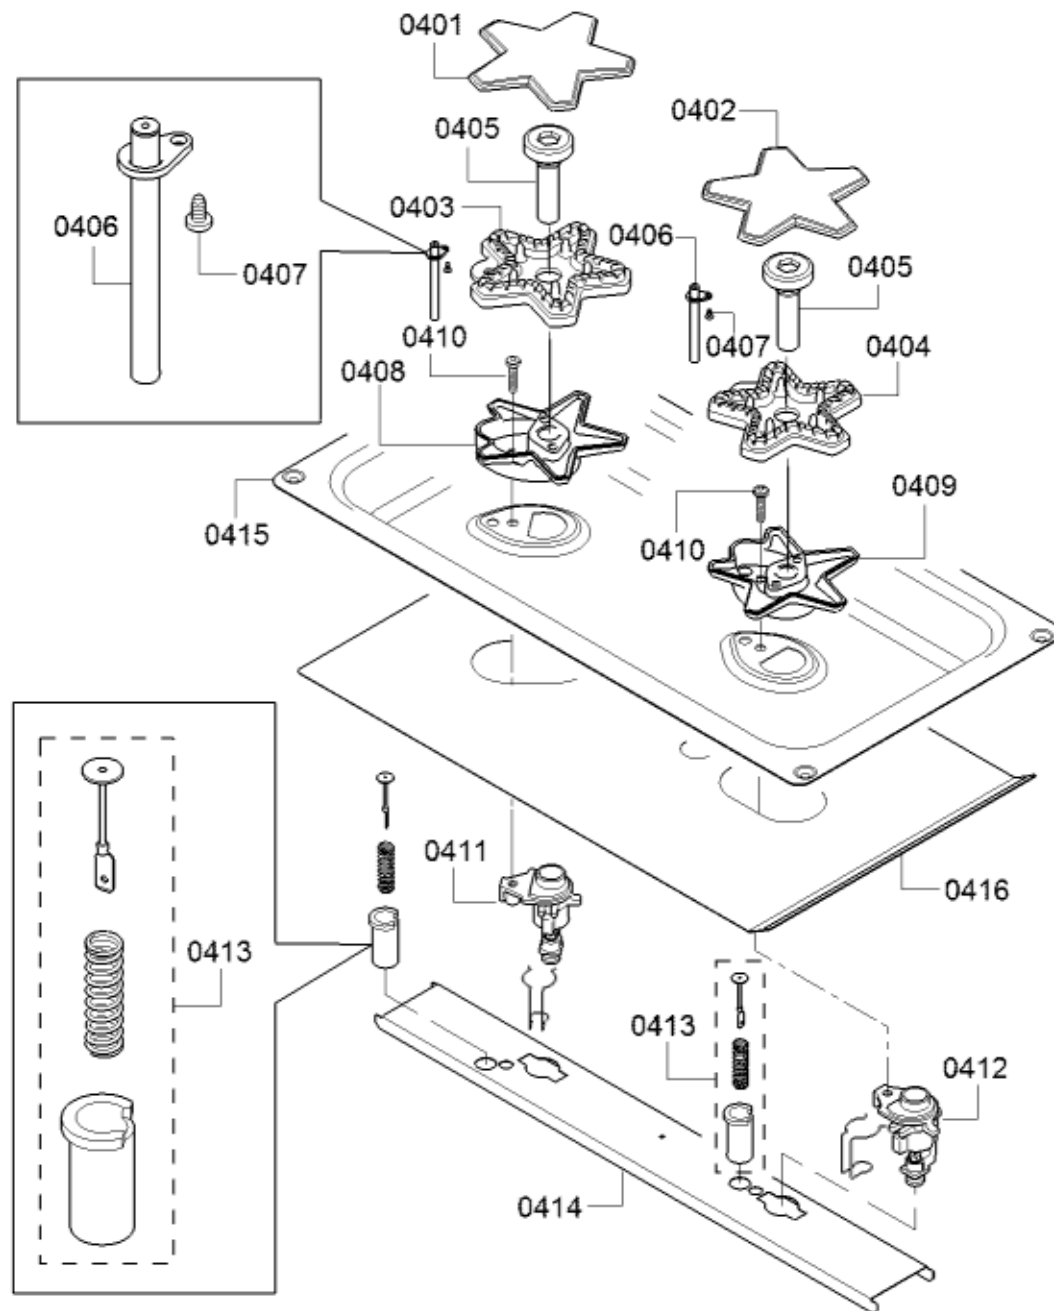

<b>Position ID</b>	<b>Part number.</b>	<b>Replaces:</b>	<b>Description</b>
0901	00497756		Motor
0902	00489178		Bracket
0903	00494383		Pipe connection piece
0904	10007424		Lamp
0905	00709468		Heating element
0906	10010225		Nut
0907	10010208		Washer
0908	10008183		Socket
0909	00627375		Temperature sensor
0910	00640401		Heating element
0911	20000143		Cover
0912	11032546		Support
0913	10011396		Bolt
0914	12028136		Adapter
0915	00706444		Cover
0916	00479238		Cover
0918	00687604		Plate
0919	00431908		Broil Element

<b>Position ID</b>	<b>Part number.</b>	<b>Replaces:</b>	<b>Description</b>
0501	11032438		Gas tap
0502	11032439		Gas tap
0503	11032863		Gas tap
0504	11032862		Gas tap
0505	11032440		Gas tap
0506	11032441		Gas tap
0510	00423093		Valve
0512	10003806		Valve
0513	10009155		Valve
0514	00420807		Screw
0515	20000265		Manifold
0516	20000140		Manifold
0517	10009569		Bracket
0522	10010270		Pipe connection piece
0523	11033022		Tub complete
0524	00754658		Regulator-pressure
0525	10010200		Adapter
0526	11033031		Hose-inlet
0527	10011592		Extension for inlet

0496

<b>Position ID</b>	<b>Part number.</b>	<b>Replaces:</b>	<b>Description</b>
0401	10004490		Burner cap
0402	10004489		Burner cap
0403	10004493		Burner
0404	10004492		Burner
0405	10004495		Venturi nozzle
0406	10006471		Electrode
0408	10004498		Burner housing
0409	10004497		Burner housing
0411	10006793		Jet
0412	10006797		Jet
0413	12007259		Ignition device
0416	10008221		Heat shield
0407	10008211		Screw
0410	10004531		Screw
0414	00701902		Rail
0415	11013687		Hob top

<b>Position ID</b>	<b>Part number.</b>	<b>Replaces:</b>	<b>Description</b>
1003	10011167		Limiter-temperature
1004	00628372		Terminal
1005	00651285		Latch
1006	00618400		Switch-door
1007	10001186		Plate
1008	12013593		Bolt
1009	10001351		Foot
1012	12028141		Cover
1015	12028710		Seal-door
1016	20000145		Seal-door
1030	00648862		Cable harness
1014	00655554		Receiver
1011	10014059		Cover
1001	10020211		Fan motor
1002	10020212		Fan motor
1099	12030965		Repair-set