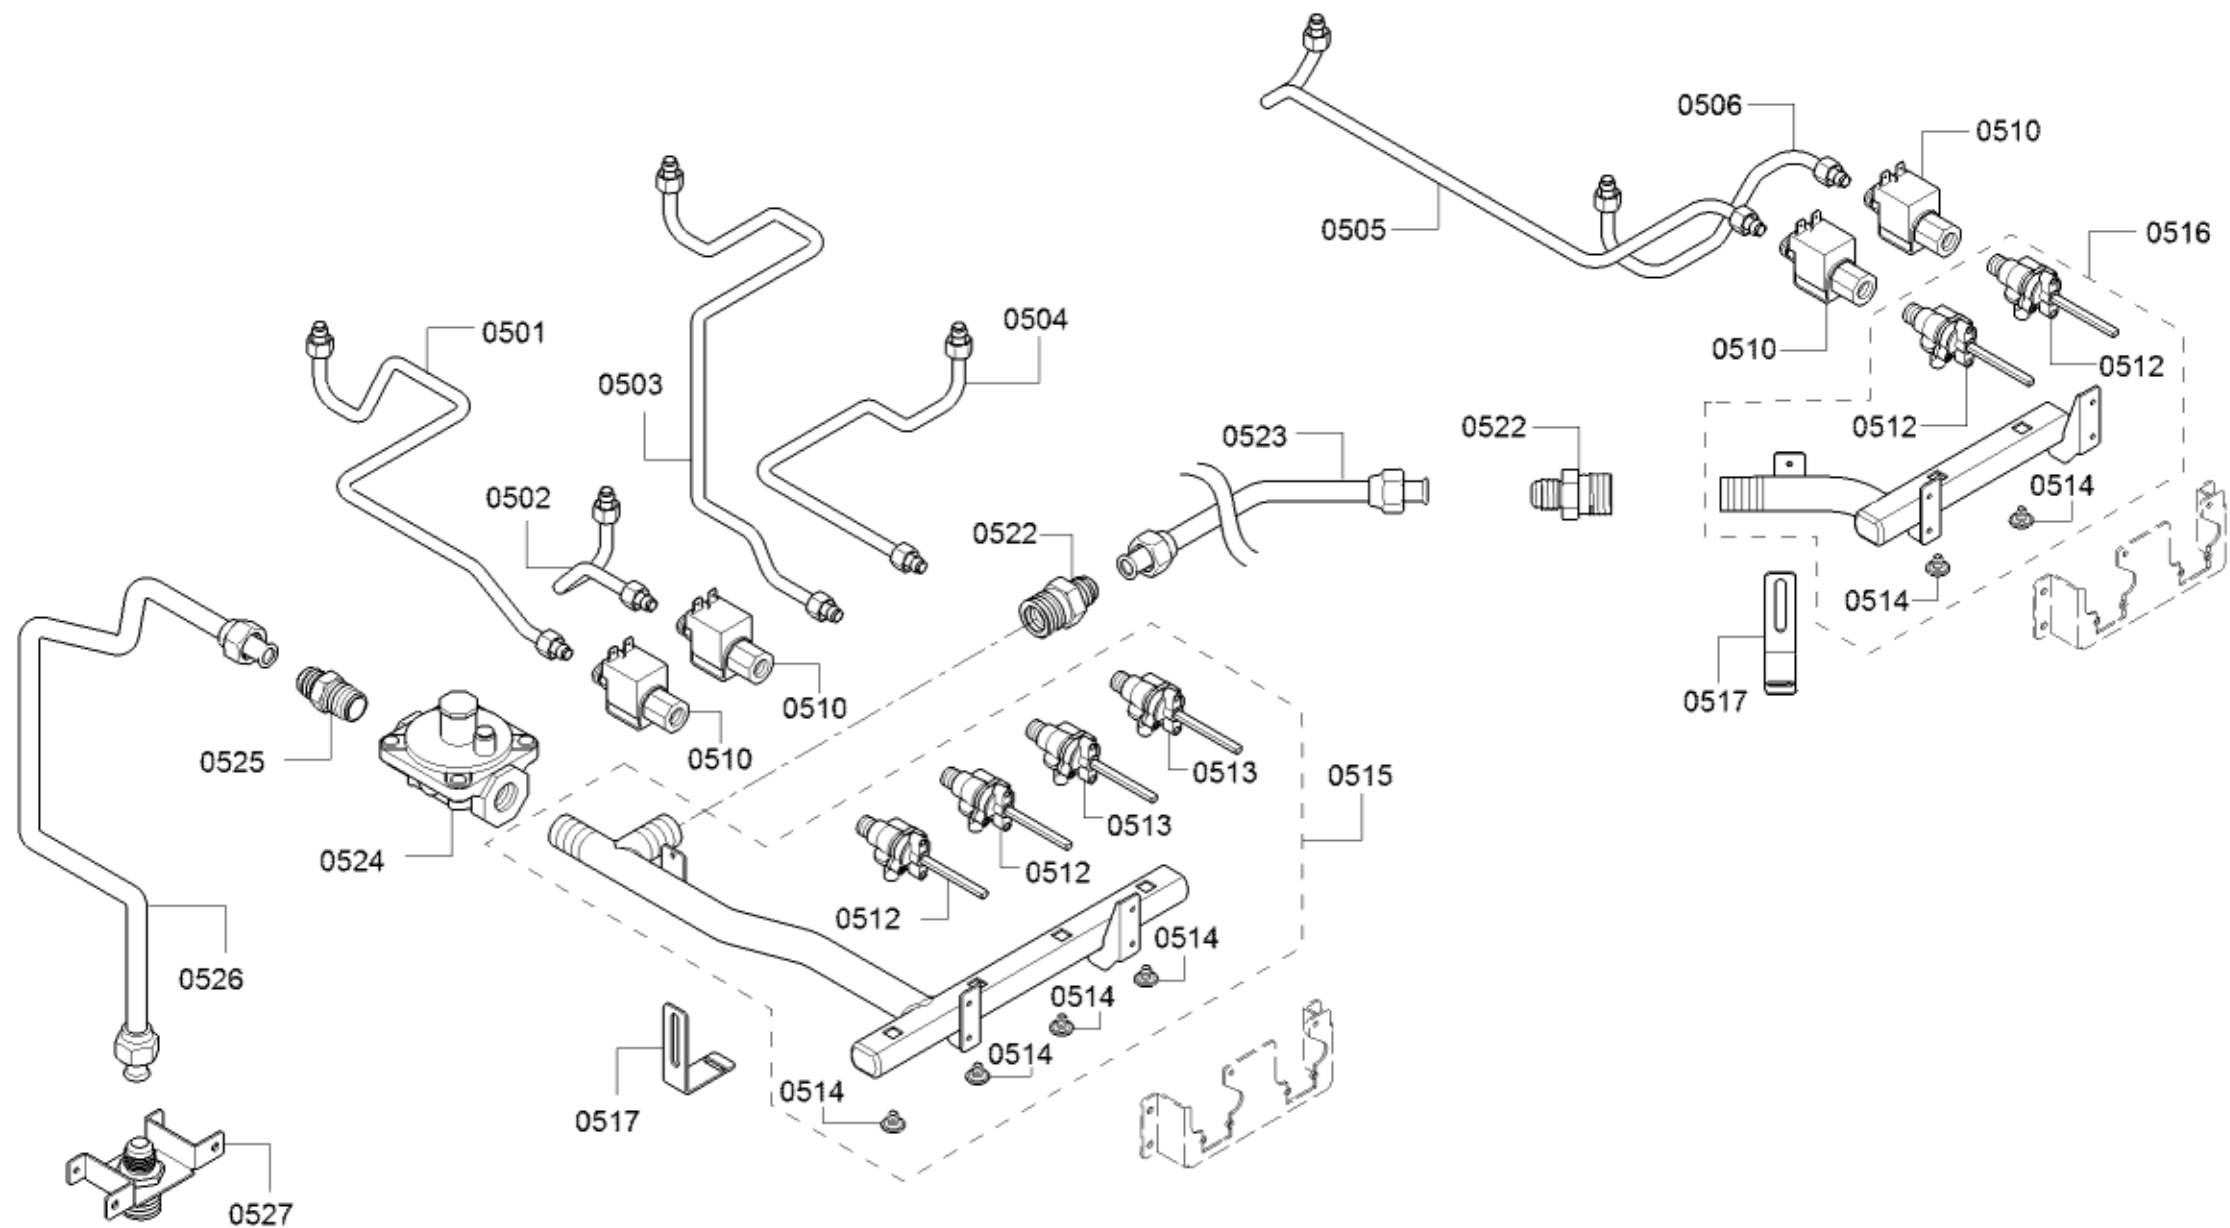

<b>Position ID</b>	<b>Part number.</b>	<b>Replaces:</b>	<b>Description</b>
0901	00497756		Motor
0902	00489178		Bracket
0903	00494383		Pipe connection piece
0904	10007424		Lamp
0905	00709468		Heating element
0906	10010225		Nut
0907	10010208		Washer
0908	10008183		Socket
0909	00627375		Temperature sensor
0910	00640401		Heating element
0911	20000143		Cover
0912	11032546		Support
0913	10011396		Bolt
0914	12028136		Adapter
0915	00706444		Cover
0916	00479238		Cover
0918	00687604		Plate
0919	00431908		Broil Element

<b>Position ID</b>	<b>Part number.</b>	<b>Replaces:</b>	<b>Description</b>
0501	11032438		Gas tap
0502	11032439		Gas tap
0503	11032863		Gas tap
0504	11032862		Gas tap
0505	11032440		Gas tap
0506	11032441		Gas tap
0510	00423093		Valve
0512	10003806		Valve
0513	10009155		Valve
0514	00420807		Screw
0515	20000265		Manifold
0516	20000140		Manifold
0517	10009569		Bracket
0522	10010270		Pipe connection piece
0523	11033022		Tub complete
0524	00754658		Regulator-pressure
0525	10010200		Adapter
0526	11033031		Hose-inlet
0527	10011592		Extension for inlet

0496

<b>Position ID</b>	<b>Part number.</b>	<b>Replaces:</b>	<b>Description</b>
0401	10004490		Burner cap
0402	10004489		Burner cap
0403	10004493		Burner
0404	10004492		Burner
0405	10004495		Venturi nozzle
0406	10006471		Electrode
0408	10004498		Burner housing
0409	10004497		Burner housing
0411	10006793		Jet
0412	10006797		Jet
0413	12007259		Ignition device
0416	10008221		Heat shield
0407	10008211		Screw
0410	10004531		Screw
0414	00701902		Rail
0415	11013687		Hob top

<b>Position ID</b>	<b>Part number.</b>	<b>Replaces:</b>	<b>Description</b>
1003	10011167		Limiter-temperature
1004	00628372		Terminal
1005	00651285		Latch
1006	00618400		Switch-door
1007	10001186		Plate
1008	12013593		Bolt
1009	10001351		Foot
1012	12028141		Cover
1015	12028710		Seal-door
1016	20000145		Seal-door
1030	00648862		Cable harness
1014	00655554		Receiver
1011	10014059		Cover
1001	10020211		Fan motor
1002	10020212		Fan motor
1099	12030965		Repair-set