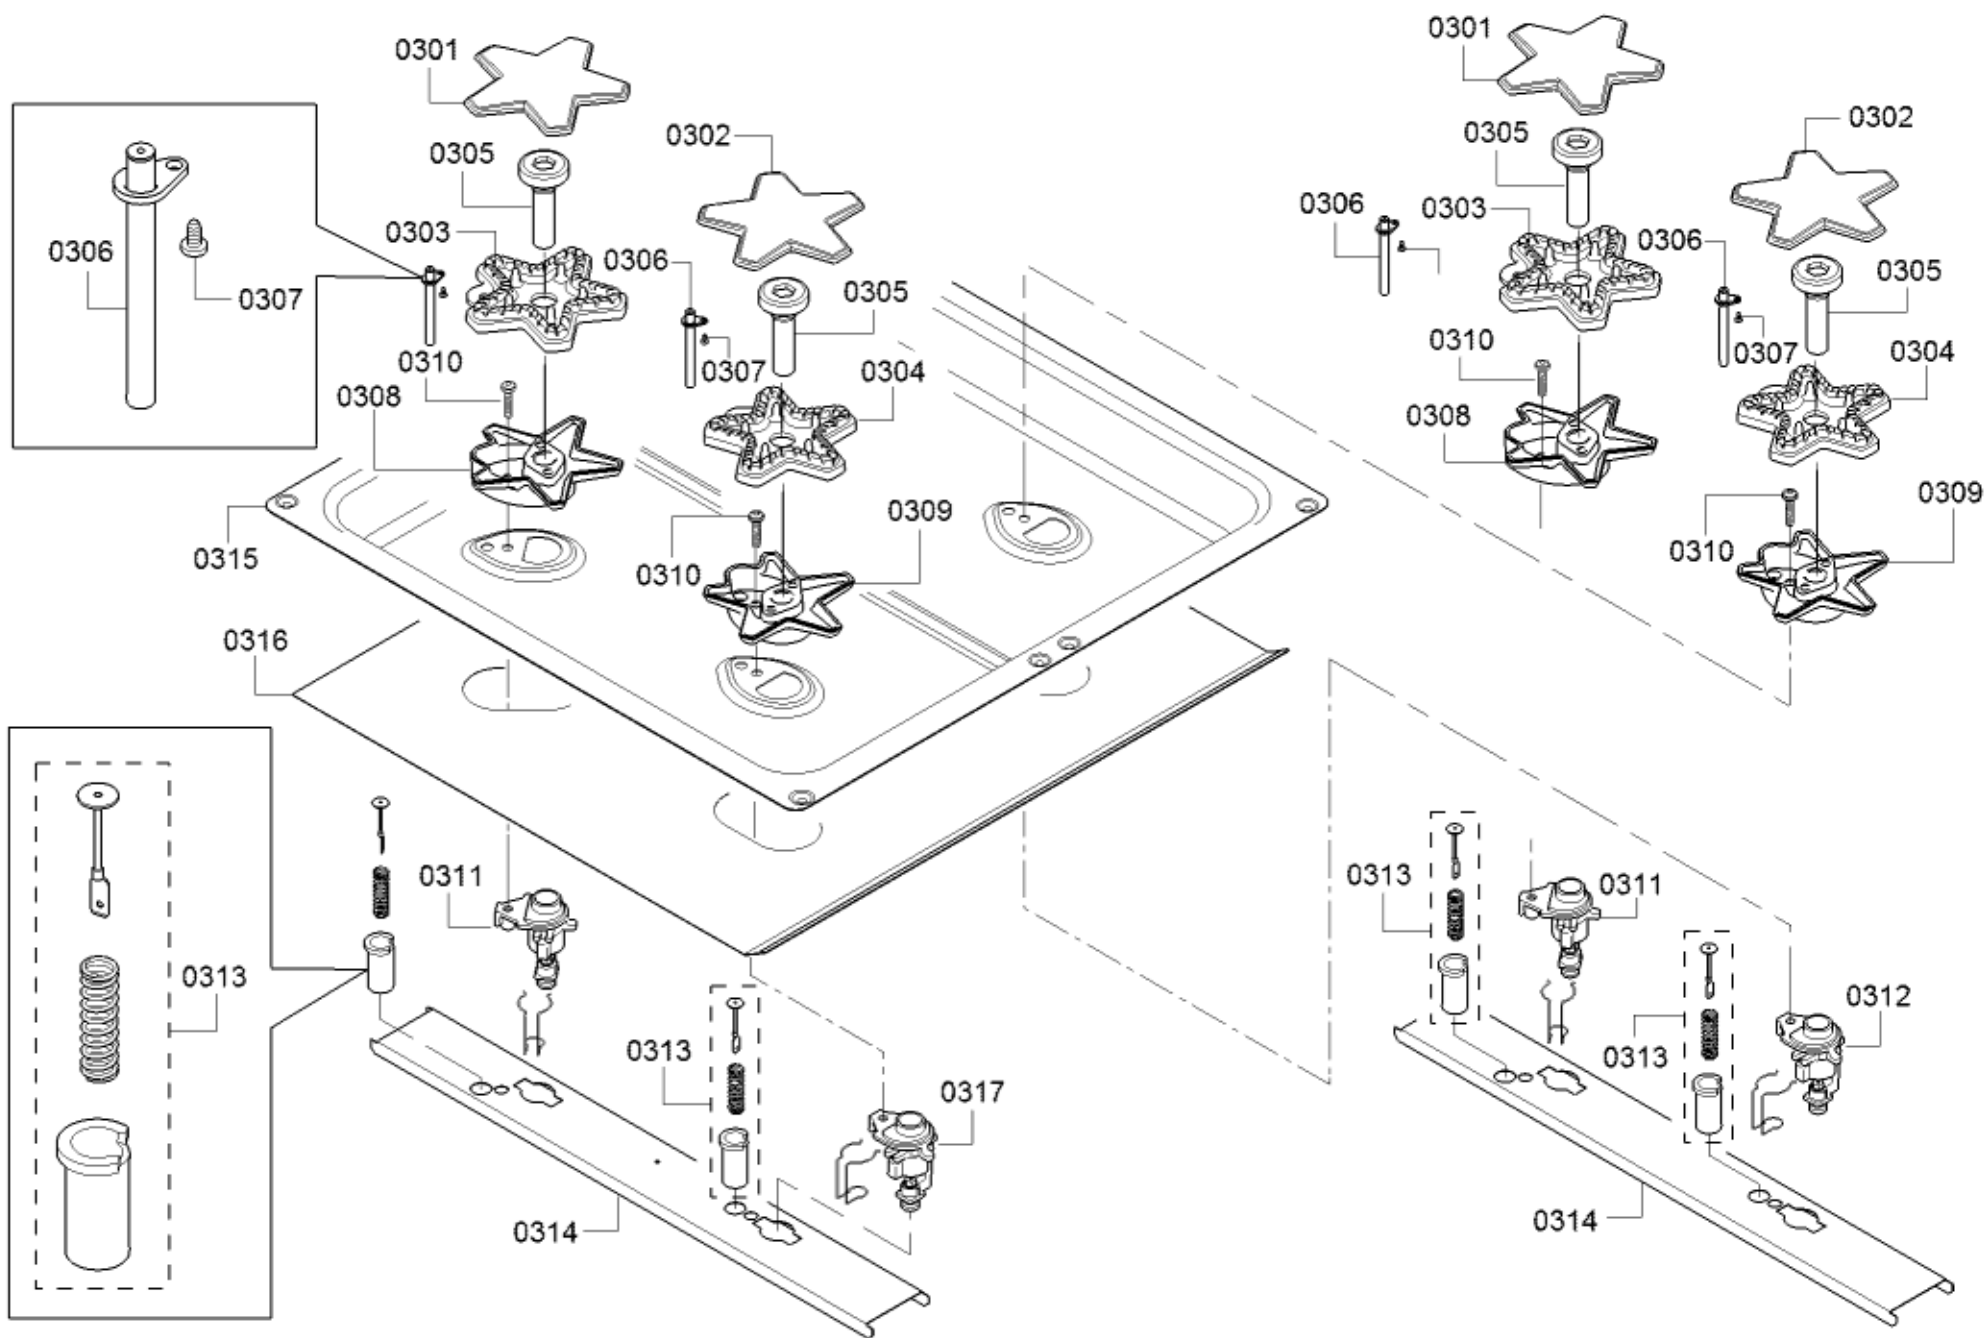

<b>Position ID</b>	<b>Part number.</b>	<b>Replaces:</b>	<b>Description</b>
0501	11032438		Gas tap
0502	11032439		Gas tap
0503	11032863		Gas tap
0504	11032862		Gas tap
0505	11032440		Gas tap
0506	11032441		Gas tap
0510	00423093		Valve
0512	10003806		Valve
0513	10009155		Valve
0514	00420807		Screw
0515	20000265		Manifold
0516	20000140		Manifold
0517	10009569		Bracket
0522	10010270		Pipe connection piece
0523	11033022		Tub complete
0524	00754658		Regulator-pressure
0525	10010200		Adapter
0526	11033031		Hose-inlet
0527	10011592		Extension for inlet

<b>Position ID</b>	<b>Part number.</b>	<b>Replaces:</b>	<b>Description</b>
1003	10011167		Limiter-temperature
1004	00628372		Terminal
1005	00651285		Latch
1006	00618400		Switch-door
1007	10001186		Plate
1008	12013593		Bolt
1009	10001351		Foot
1012	12028141		Cover
1015	12028710		Seal-door
1016	20000145		Seal-door
1030	00648862		Cable harness
1014	00655554		Receiver
1011	10014059		Cover
1001	10020211		Fan motor
1002	10020212		Fan motor
1099	12030965		Repair-set

0199

<b>Position ID</b>	<b>Part number.</b>	<b>Replaces:</b>	<b>Description</b>
0101	00146137		Back wall panel
0103	00649417	00752161	Cover
0104	12028699		Back panel
0105	20000392		Panel side
0106	20000393		Panel side
0108	00619081		Connection piece
0109	12028700		Plate
0102	23000092		Back panel
0107	10013545		Latch

<b>Position ID</b>	<b>Part number.</b>	<b>Replaces:</b>	<b>Description</b>
1201	20000151		Door-outer
1202	20000152		Door-inner
1203	10011927		Bolt
1205	10011397		Handle-cap shaped
1206	11033033		Handle-door
1207	10011397		Handle-cap shaped
1208	10010271		Plate
1209	10010274		Screw
1210	10008228		Screw
1211	11032543		Hinge
1212	10011608		Screw