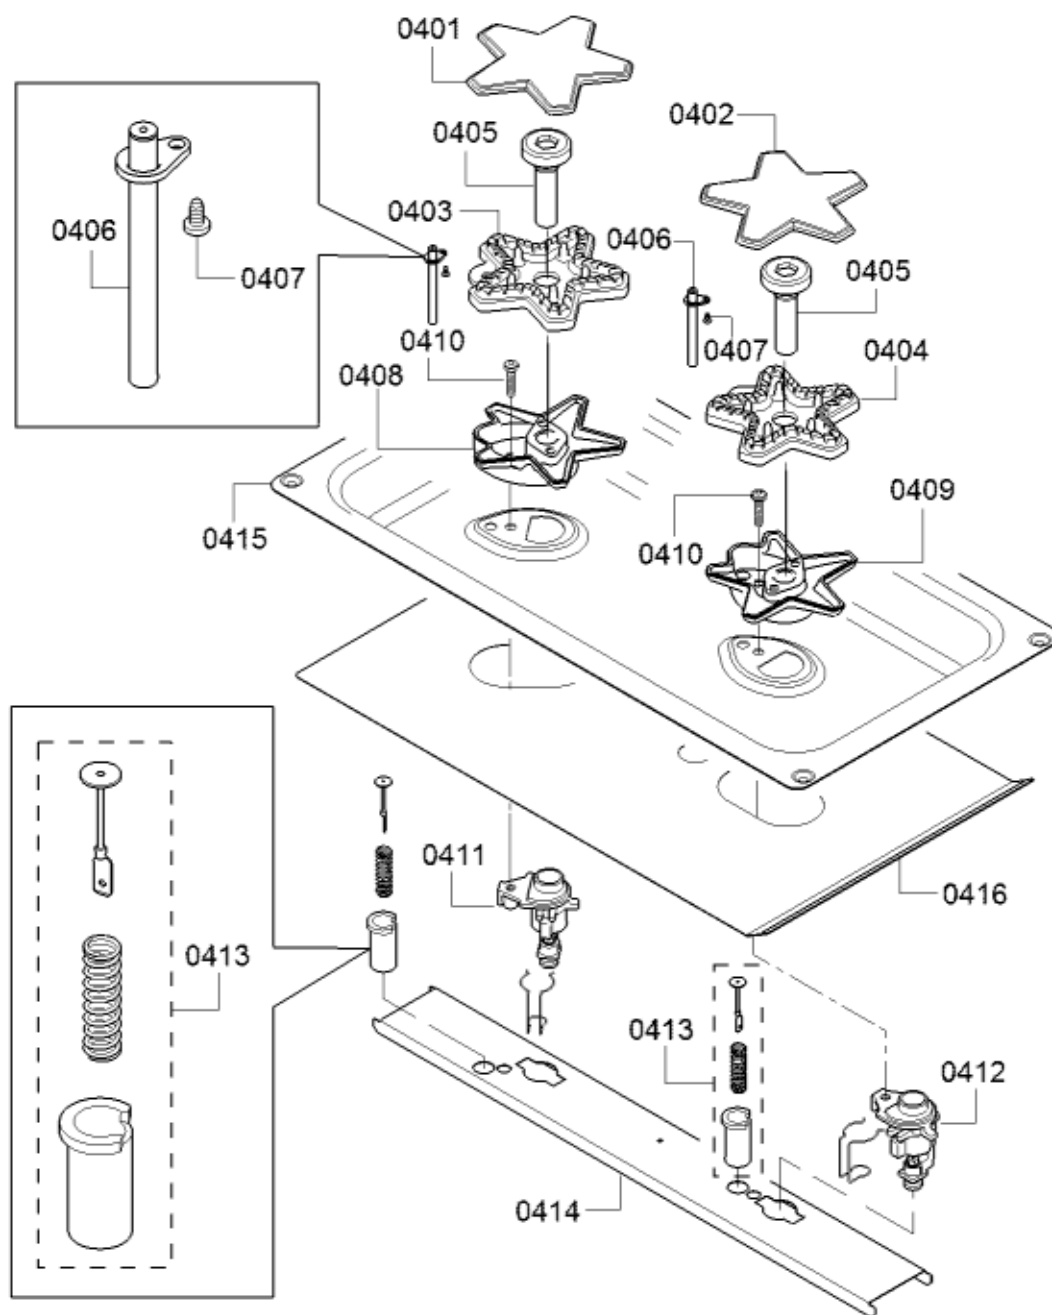

Position ID	Part number.	Replaces:	Description
1003	10011167		Limiter-temperature
1004	00628372		Terminal
1005	00651285		Latch
1006	00618400		Switch-door
1007	10001186		Plate
1008	12013593		Bolt
1009	10001351		Foot
1010	12032338		Cover
1011	12032339		Cover
1012	12028141		Cover
1014	00655554		Receiver
1015	12028710		Seal-door
1016	20000145		Seal-door
1030	00648862		Cable harness
1001	10020211		Fan motor
1002	10020212		Fan motor

Position ID	Part number.	Replaces:	Description
0301	10004490		Burner cap
0302	10004489		Burner cap
0303	10004493		Burner
0304	10004492		Burner
0305	10004495		Venturi nozzle
0306	10006471		Electrode
0307	10008211		Screw
0308	10004498		Burner housing
0309	10004497		Burner housing
0310	10004531		Screw
0311	10006793		Jet
0312	10006797		Jet
0313	12007259		Ignition device
0314	00701902		Rail
0315	00687075		Tray
0316	12024446		Heat shield
0317	10006795		Jet

0496

Position ID	Part number.	Replaces:	Description
0401	10004490		Burner cap
0402	10004489		Burner cap
0403	10004493		Burner
0404	10004492		Burner
0405	10004495		Venturi nozzle
0406	10006471		Electrode
0407	10008211		Screw
0408	10004498		Burner housing
0409	10004497		Burner housing
0410	10004531		Screw
0411	10006793		Jet
0412	10006797		Jet
0413	12007259		Ignition device
0414	00701902		Rail
0415	11013687		Hob top
0416	10008221		Heat shield

0220

12034239

Display-temperature

Position ID	Part number.	Replaces:	Description
0501	11032438		Gas tap
0502	11032439		Gas tap
0503	11032863		Gas tap
0504	11032862		Gas tap
0505	11032440		Gas tap
0506	11032441		Gas tap
0510	00423093		Valve
0512	10003806		Valve
0513	10009155		Valve
0514	00420807		Screw
0515	20000265		Manifold
0516	20000140		Manifold
0517	10009569		Bracket
0522	10010270		Pipe connection piece
0523	11033022		Tub complete
0524	00754658		Regulator-pressure
0525	10010200		Adapter
0526	11033031		Hose-inlet
0527	10011592		Extension for inlet