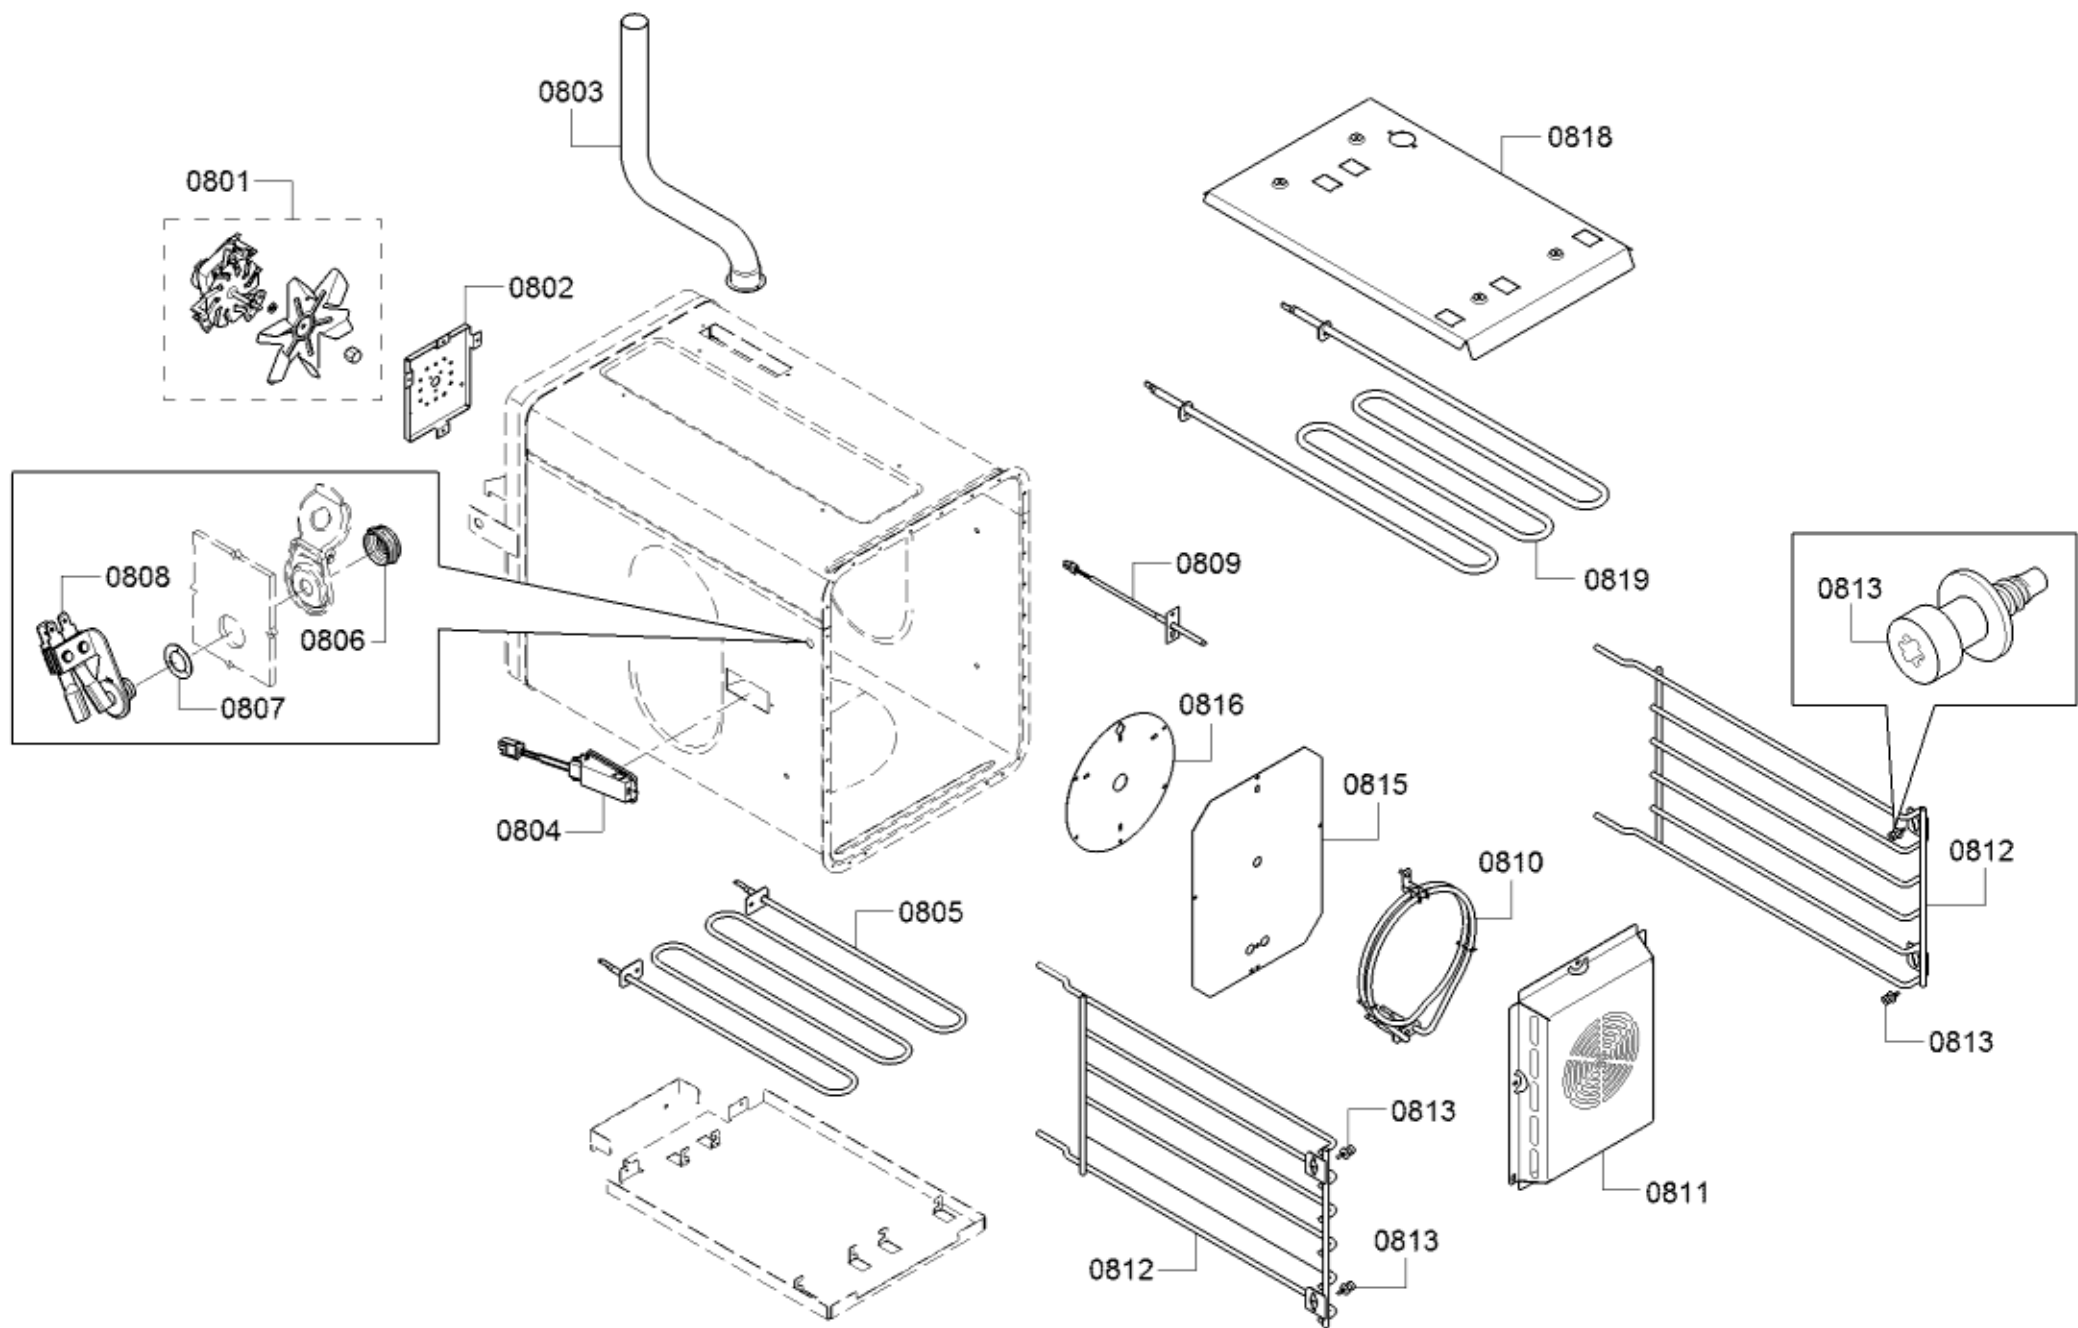

Position ID	Part number.	Replaces:	Description
0201	12024418		Module-relay
0202	12024417		Module-relay
0203	00617931		Display
0204	11032519		Bracket
0205	00609115		Switch
0206	11032495		Display module not programmed
0206	12028848		Display module programmed
0207	11032497		Display module not programmed
0207	11032504		Display module programmed
0209	10010232		Encoder
0210	11033021		Light bar
0211	23000468		Support
0212	00623615		Nut
0213	20000029		Panel-facia
0214	10008212		Screw
0215	10008201		Ring
0216	00418122		Ring
0217	10010231		Encoder
0218	10011598		Knob
0219	10008199		Knob
0221	10010228		Ring
0222	10010228		Ring
0224	10000773		Regulator-temperature
0225	00617886		Display
0226	10008200		Knob
0227	10010230		Knob
0228	10009568		Knob

0220

12034239

Display-temperature

Position ID	Part number.	Replaces:	Description
0501	11032438		Gas tap
0502	11032439		Gas tap
0503	11032863		Gas tap
0504	11032862		Gas tap
0505	11032440		Gas tap
0506	11032441		Gas tap
0510	00423093		Valve
0512	10003806		Valve
0513	10009155		Valve
0514	00420807		Screw
0515	20000265		Manifold
0516	20000140		Manifold
0517	10009569		Bracket
0522	10010270		Pipe connection piece
0523	11033022		Tub complete
0524	00754658		Regulator-pressure
0525	10010200		Adapter
0526	11033031		Hose-inlet
0527	10011592		Extension for inlet