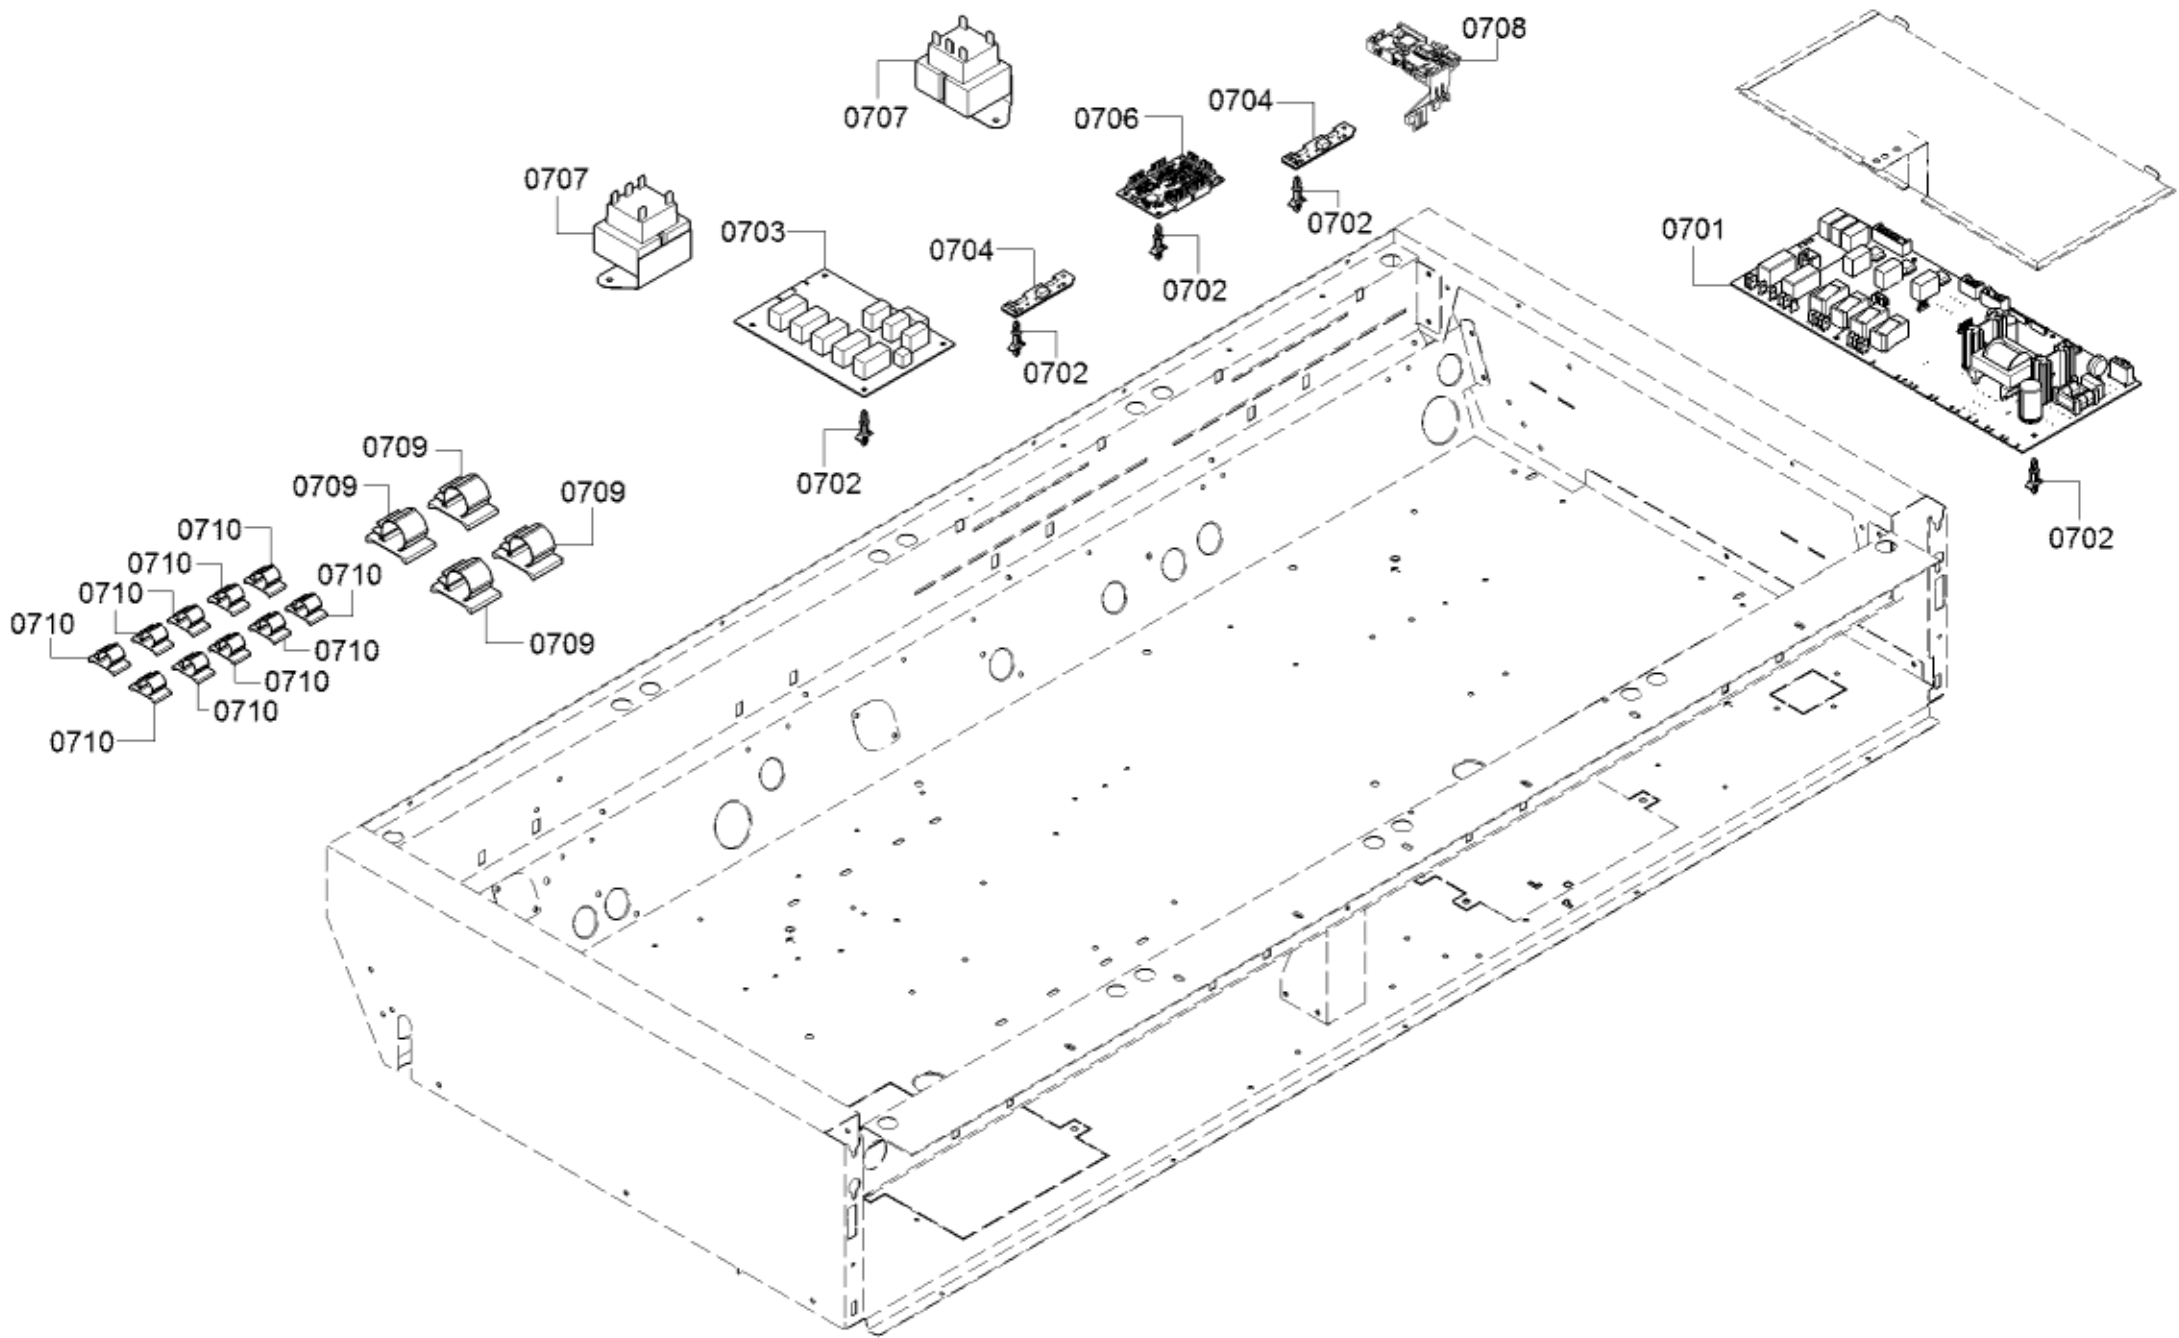

Position ID	Part number.	Replaces:	Description
1003	10011167		Limiter-temperature
1004	00628372		Terminal
1005	00651285		Latch
1006	00618400		Switch-door
1007	10001186		Plate
1008	12013593		Bolt
1009	10001351		Foot
1010	12032338		Cover
1011	12032339		Cover
1012	12028141		Cover
1014	00655554		Receiver
1015	12028710		Seal-door
1016	20000145		Seal-door
1030	00648862		Cable harness
1001	10020211		Fan motor
1002	10020212		Fan motor

Position ID	Part number.	Replaces:	Description
0701	11032521		Control module programmed
0701	12025831		Control module not programmed
0702	00418283		Support
0703	12024477	12034882	Control module
0704	12028138		Limiter-temperature
0706	10005470		Control module
0707	00489194		Transformer
0708	12031987		Connectivity module
0709	10008933		Clip
0710	10010202		Clip
0711	10008207		Ignition cable
0712	12024415		Ignition cable
0713	12028088		Cable harness
0714	12024414		Cable harness
0715	12026845		Cable harness
0716	12028077		Cable harness set
0717	12026925		Cable harness
0720	12026870		Cable harness
0721	12028509		Cable harness
0722	12024436		Cable harness
0723	11032801		Cable harness
0724	12028086		Adapter
0725	12026872		Cable harness
0726	12026869		Cable harness
0726	12028087		Cable harness
0727	12028082		Cable harness
0730	12026846		Cable harness

Position ID	Part number.	Replaces:	Description
0301	10004490		Burner cap
0302	10004489		Burner cap
0303	10004493		Burner
0304	10004492		Burner
0305	10004495		Venturi nozzle
0306	10006471		Electrode
0307	10008211		Screw
0308	10004498		Burner housing
0309	10004497		Burner housing
0310	10004531		Screw
0311	10006793		Jet
0312	10006797		Jet
0313	12007259		Ignition device
0314	00701902		Rail
0315	00687075		Tray
0316	12024446		Heat shield
0317	10006795		Jet