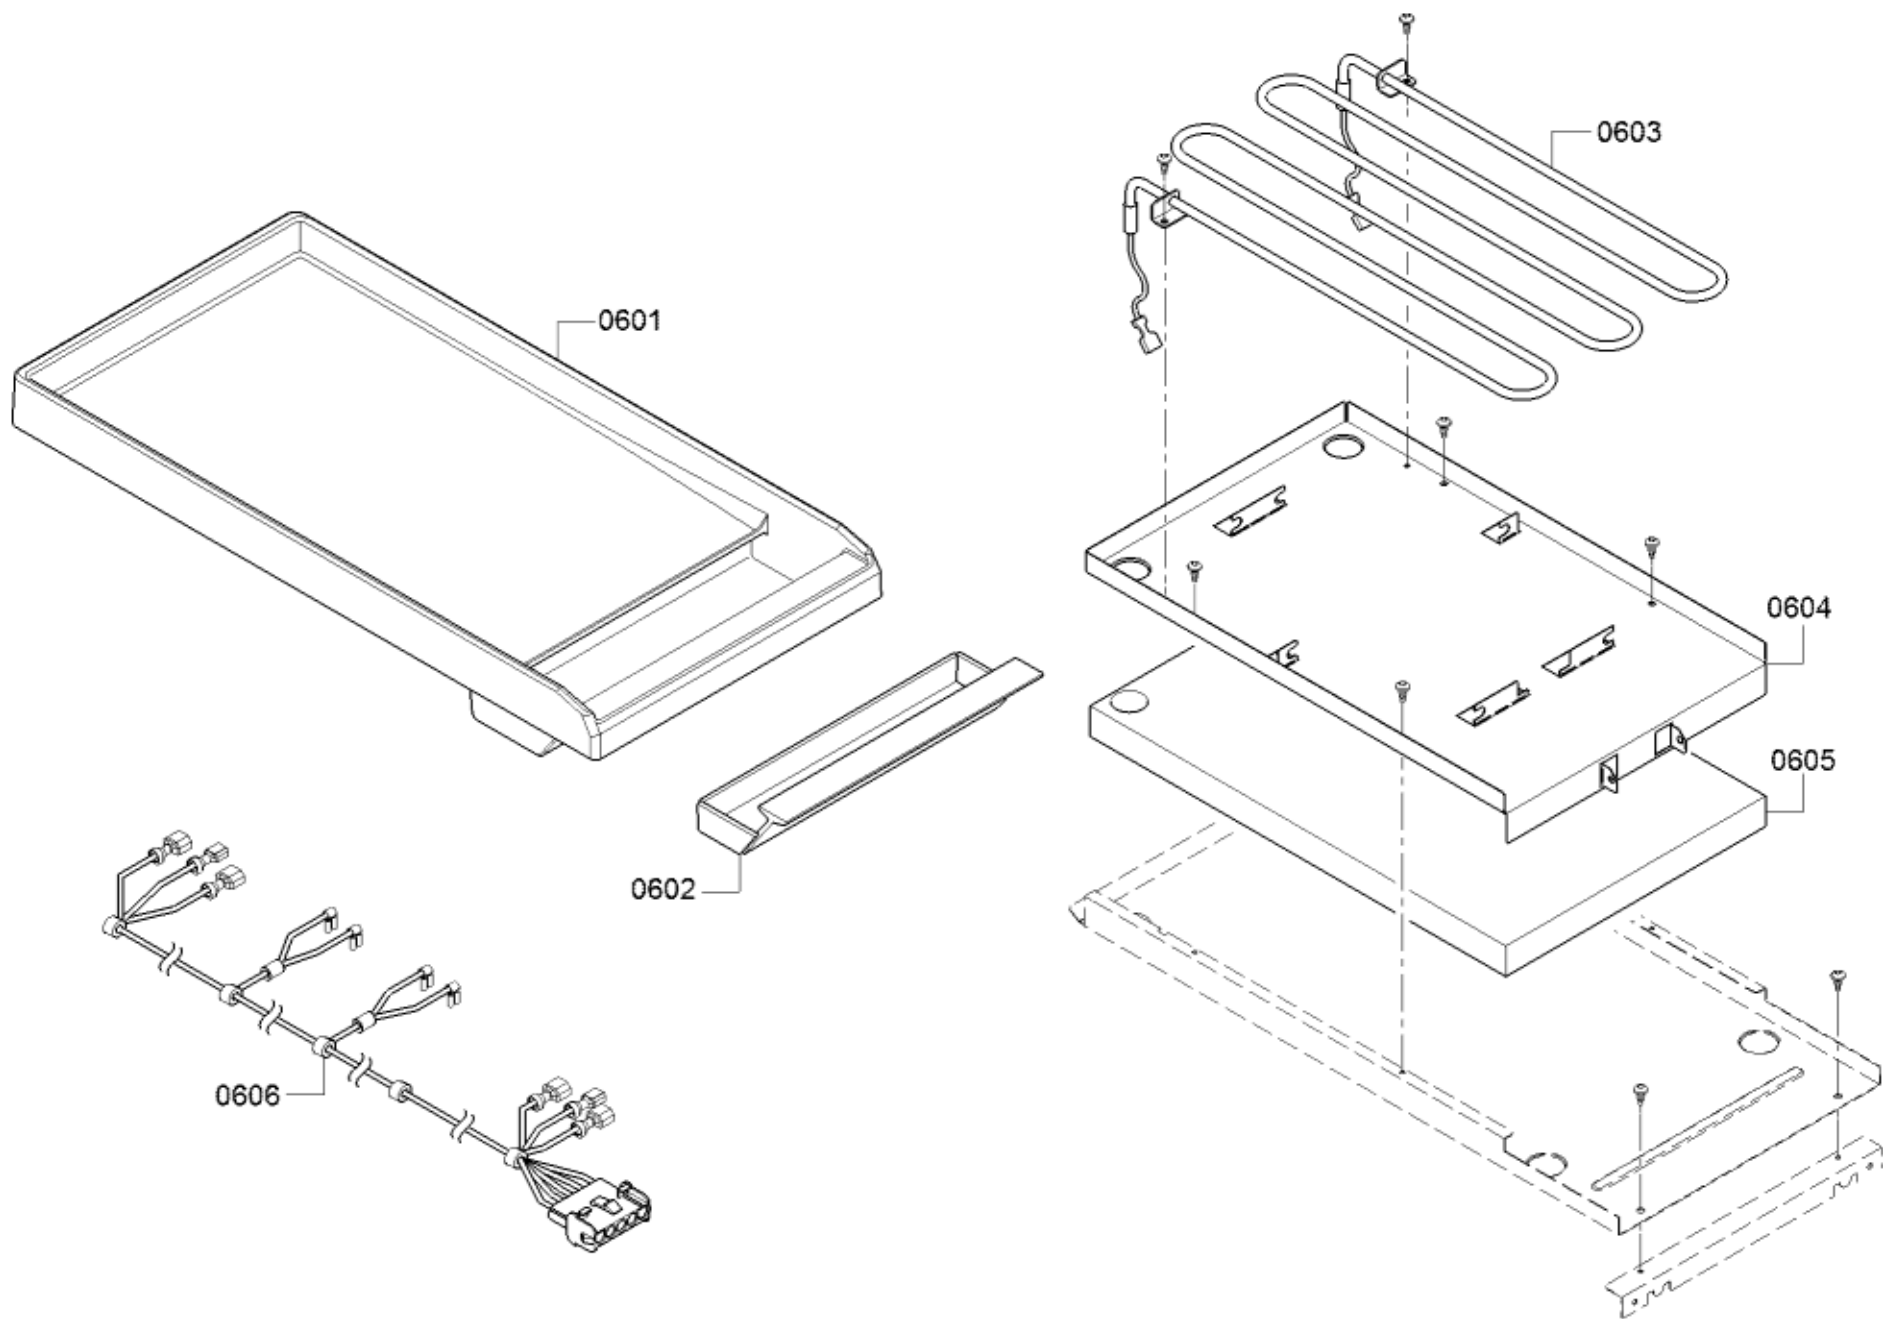

Position ID	Part number.	Replaces:	Description
1003	10011167		Limiter-temperature
1004	00628372		Terminal
1005	00651285		Latch
1006	00618400		Switch-door
1007	10001186		Plate
1008	12013593		Bolt
1009	10001351		Foot
1010	12032338		Cover
1011	12032339		Cover
1012	12028141		Cover
1014	00655554		Receiver
1015	12028710		Seal-door
1016	20000145		Seal-door
1030	00648862		Cable harness
1001	10020211		Fan motor
1002	10020212		Fan motor

Position ID	Part number.	Replaces:	Description
0701	11032521		Control module programmed
0701	12025831		Control module not programmed
0702	00418283		Support
0703	12024477	12034882	Control module
0704	12028138		Limiter-temperature
0706	10005470		Control module
0707	00489194		Transformer
0708	12031987		Connectivity module
0709	10008933		Clip
0710	10010202		Clip
0711	10008207		Ignition cable
0712	12024415		Ignition cable
0713	12028088		Cable harness
0714	12024414		Cable harness
0715	12026845		Cable harness
0716	12028077		Cable harness set
0717	12026925		Cable harness
0720	12026870		Cable harness
0721	12028509		Cable harness
0722	12024436		Cable harness
0723	11032801		Cable harness
0724	12028086		Adapter
0725	12026872		Cable harness
0726	12026869		Cable harness
0726	12028087		Cable harness
0727	12028082		Cable harness
0730	12026846		Cable harness

Position ID	Part number.	Replaces:	Description
0601	00778241		Griddle
0602	12024437		Tray
0603	12028074		Heating element
0604	12024439		Retaining plate
0605	12024438		Insulating part
0606	12028085		Cable harness

Position ID	Part number.	Replaces:	Description
0301	10004490		Burner cap
0302	10004489		Burner cap
0303	10004493		Burner
0304	10004492		Burner
0305	10004495		Venturi nozzle
0306	10006471		Electrode
0307	10008211		Screw
0308	10004498		Burner housing
0309	10004497		Burner housing
0310	10004531		Screw
0311	10006793		Jet
0312	10006797		Jet
0313	12007259		Ignition device
0314	00701902		Rail
0315	00687075		Tray
0316	12024446		Heat shield
0317	10006795		Jet