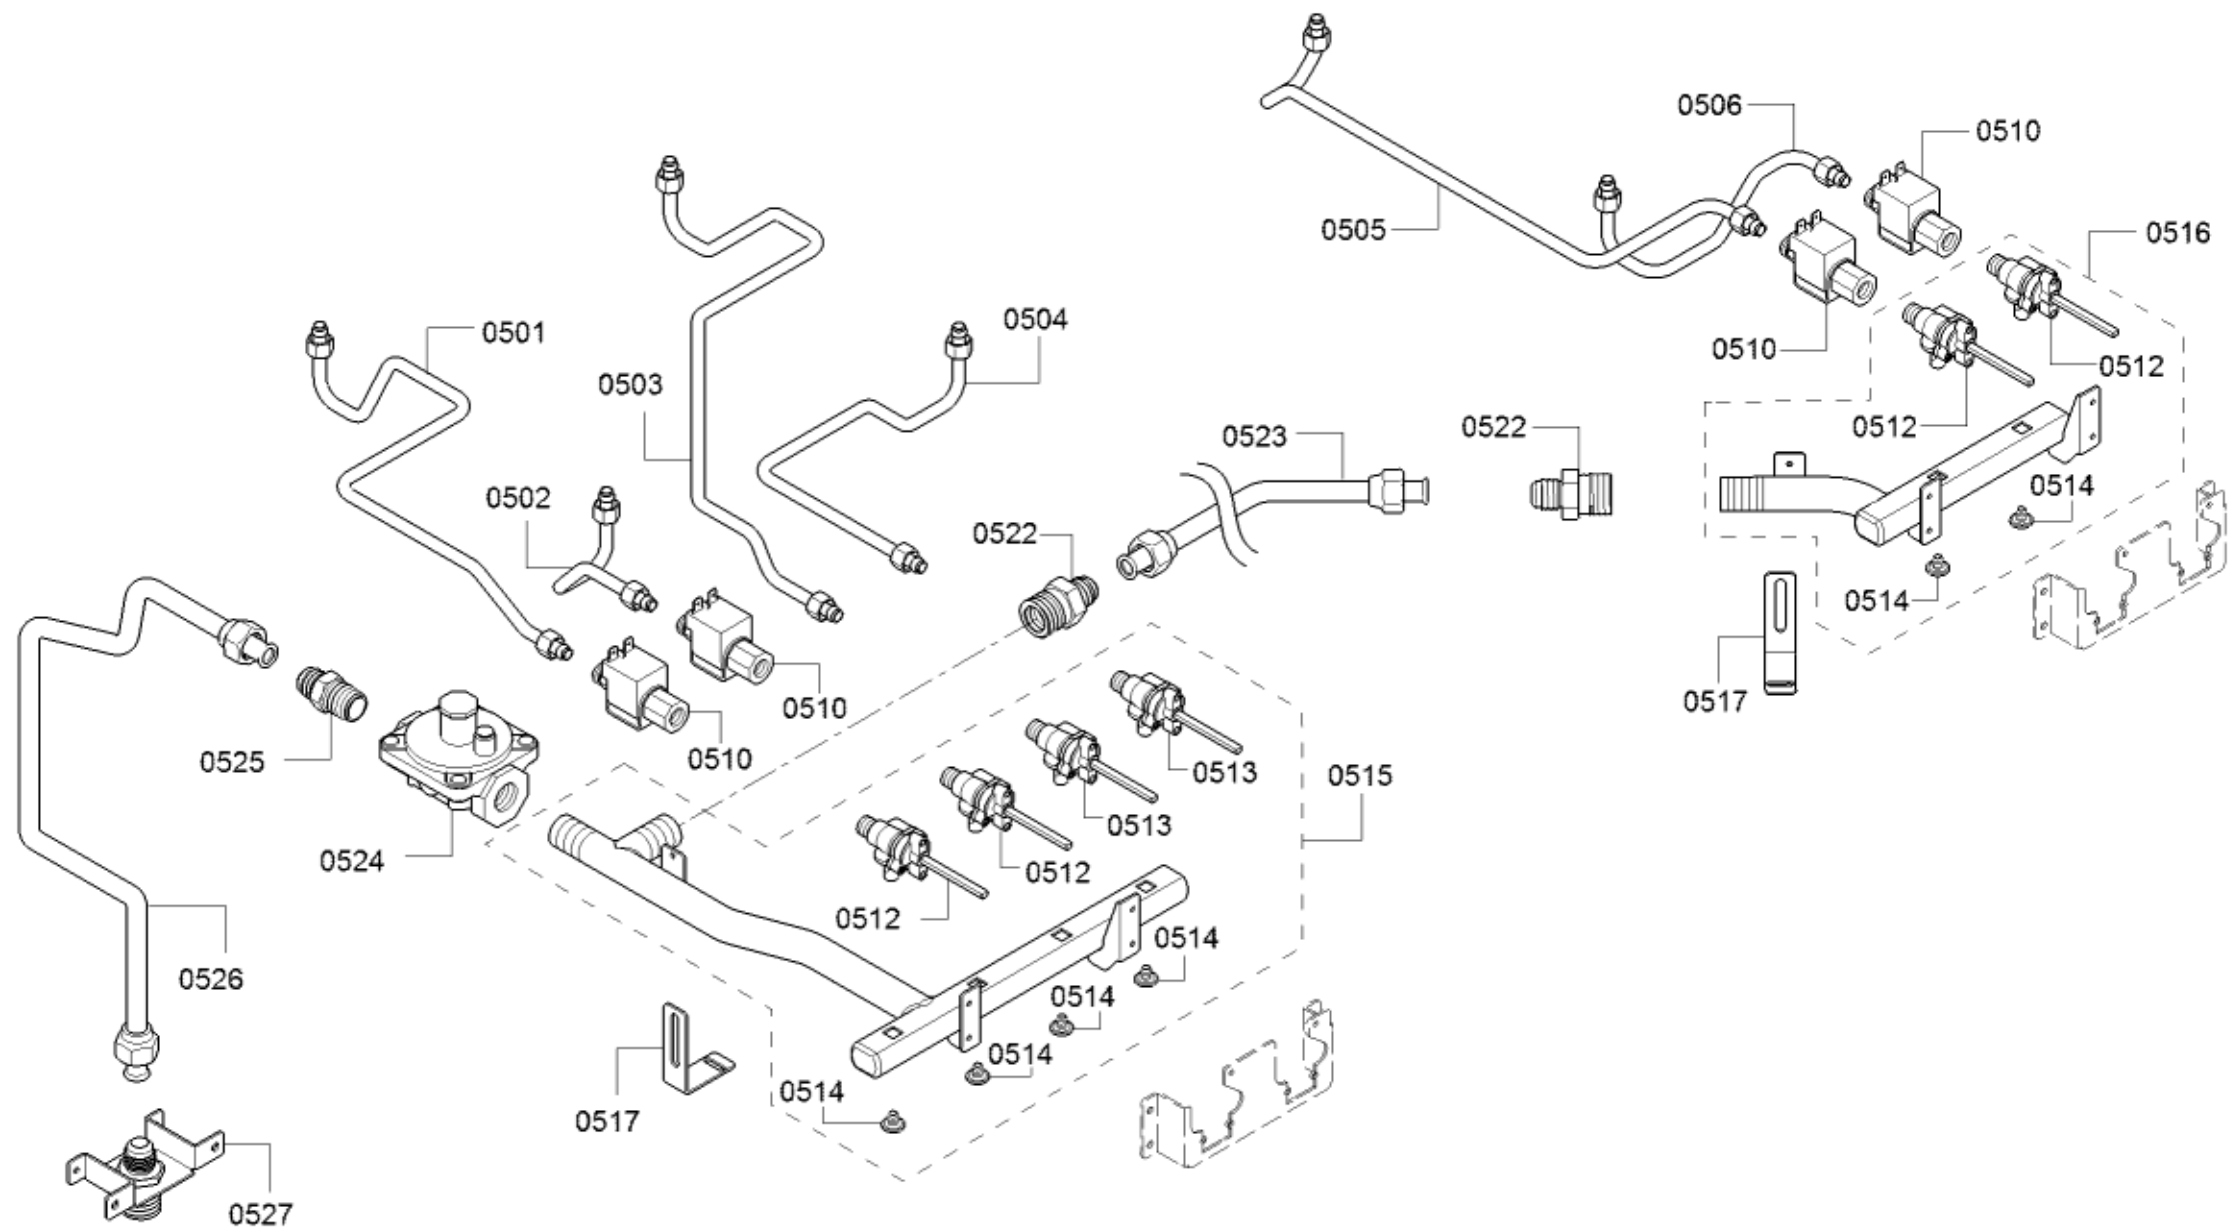

0496

Position ID	Part number.	Replaces:	Description
0401	10004490		Burner cap
0402	10004489		Burner cap
0403	10004493		Burner
0404	10004492		Burner
0405	10004495		Venturi nozzle
0406	10006471		Electrode
0407	10008211		Screw
0408	10004498		Burner housing
0409	10004497		Burner housing
0410	10004531		Screw
0411	10006793		Jet
0412	10006797		Jet
0413	12007259		Ignition device
0414	00701902		Rail
0415	11013687		Hob top
0416	10008221		Heat shield

Position ID	Part number.	Replaces:	Description
0201	12024418		Module-relay
0202	12024417		Module-relay
0203	00617931		Display
0204	11032519		Bracket
0205	00609115		Switch
0206	11032495		Display module not programmed
0206	12028848		Display module programmed
0207	11032497		Display module not programmed
0207	11032504		Display module programmed
0209	10010232		Encoder
0210	11033021		Light bar
0211	23000468		Support
0212	00623615		Nut
0213	20000029		Panel-facia
0214	10008212		Screw
0215	10008201		Ring
0216	00418122		Ring
0217	10010231		Encoder
0218	10011598		Knob
0219	10008199		Knob
0221	10010228		Ring
0222	10010228		Ring
0224	10000773		Regulator-temperature
0225	00617886		Display
0226	10008200		Knob
0227	10010230		Knob
0228	10009568		Knob

0220

12034239

Display-temperature

Position ID	Part number.	Replaces:	Description
0501	11032438		Gas tap
0502	11032439		Gas tap
0503	11032863		Gas tap
0504	11032862		Gas tap
0505	11032440		Gas tap
0506	11032441		Gas tap
0510	00423093		Valve
0512	10003806		Valve
0513	10009155		Valve
0514	00420807		Screw
0515	20000265		Manifold
0516	20000140		Manifold
0517	10009569		Bracket
0522	10010270		Pipe connection piece
0523	11033022		Tub complete
0524	00754658		Regulator-pressure
0525	10010200		Adapter
0526	11033031		Hose-inlet
0527	10011592		Extension for inlet