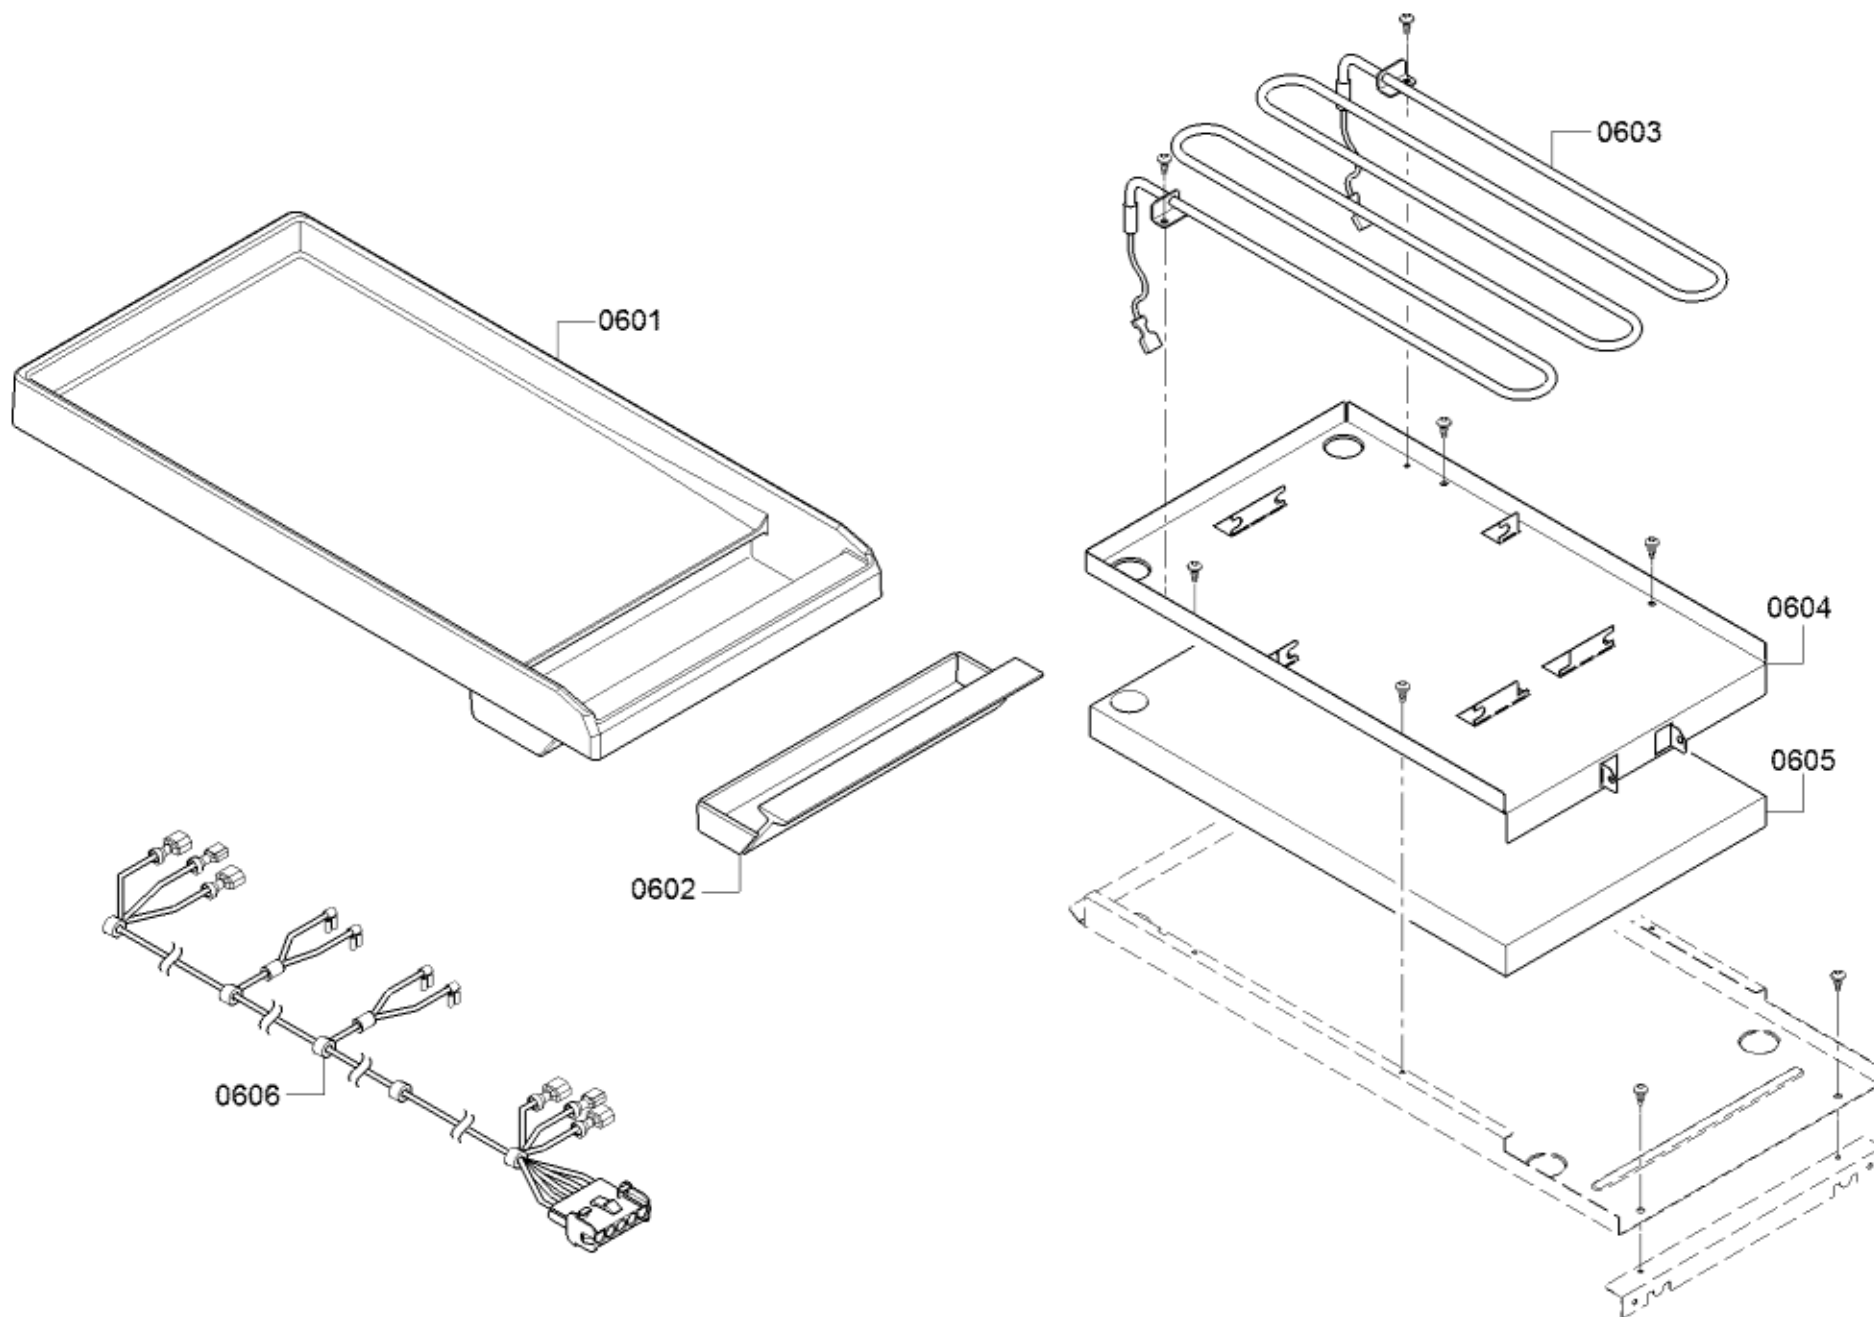

Position ID	Part number.	Replaces:	Description
1003	10011167		Limiter-temperature
1004	00628372		Terminal
1005	00651285		Latch
1006	00618400		Switch-door
1007	10001186		Plate
1008	12013593		Bolt
1009	10001351		Foot
1010	12032338		Cover
1011	12032339		Cover
1012	12028141		Cover
1014	00655554		Receiver
1015	12028710		Seal-door
1016	20000145		Seal-door
1030	00648862		Cable harness
1001	10020211		Fan motor
1002	10020212		Fan motor

Position ID	Part number.	Replaces:	Description
0701	11032521		Control module programmed
0701	12025831		Control module not programmed
0702	00418283		Support
0703	12024477	12034882	Control module
0704	12028138		Limiter-temperature
0706	10005470		Control module
0707	00489194		Transformer
0708	12031987		Connectivity module
0709	10008933		Clip
0710	10010202		Clip
0711	10008207		Ignition cable
0712	12024415		Ignition cable
0713	12028088		Cable harness
0714	12024414		Cable harness
0715	12026845		Cable harness
0716	12028077		Cable harness set
0717	12026925		Cable harness
0720	12026870		Cable harness
0721	12028509		Cable harness
0722	12024436		Cable harness
0723	11032801		Cable harness
0724	12028086		Adapter
0725	12026872		Cable harness
0726	12026869		Cable harness
0726	12028087		Cable harness
0727	12028082		Cable harness
0730	12026846		Cable harness

Position ID	Part number.	Replaces:	Description
0601	00778241		Griddle
0602	12024437		Tray
0603	12028074		Heating element
0604	12024439		Retaining plate
0605	12024438		Insulating part
0606	12028085		Cable harness

Position ID	Part number.	Replaces:	Description
0301	10004490		Burner cap
0302	10004489		Burner cap
0303	10004493		Burner
0304	10004492		Burner
0305	10004495		Venturi nozzle
0306	10006471		Electrode
0307	10008211		Screw
0308	10004498		Burner housing
0309	10004497		Burner housing
0310	10004531		Screw
0311	10006793		Jet
0312	10006797		Jet
0313	12007259		Ignition device
0314	00701902		Rail
0315	00687075		Tray
0316	12024446		Heat shield
0317	10006795		Jet