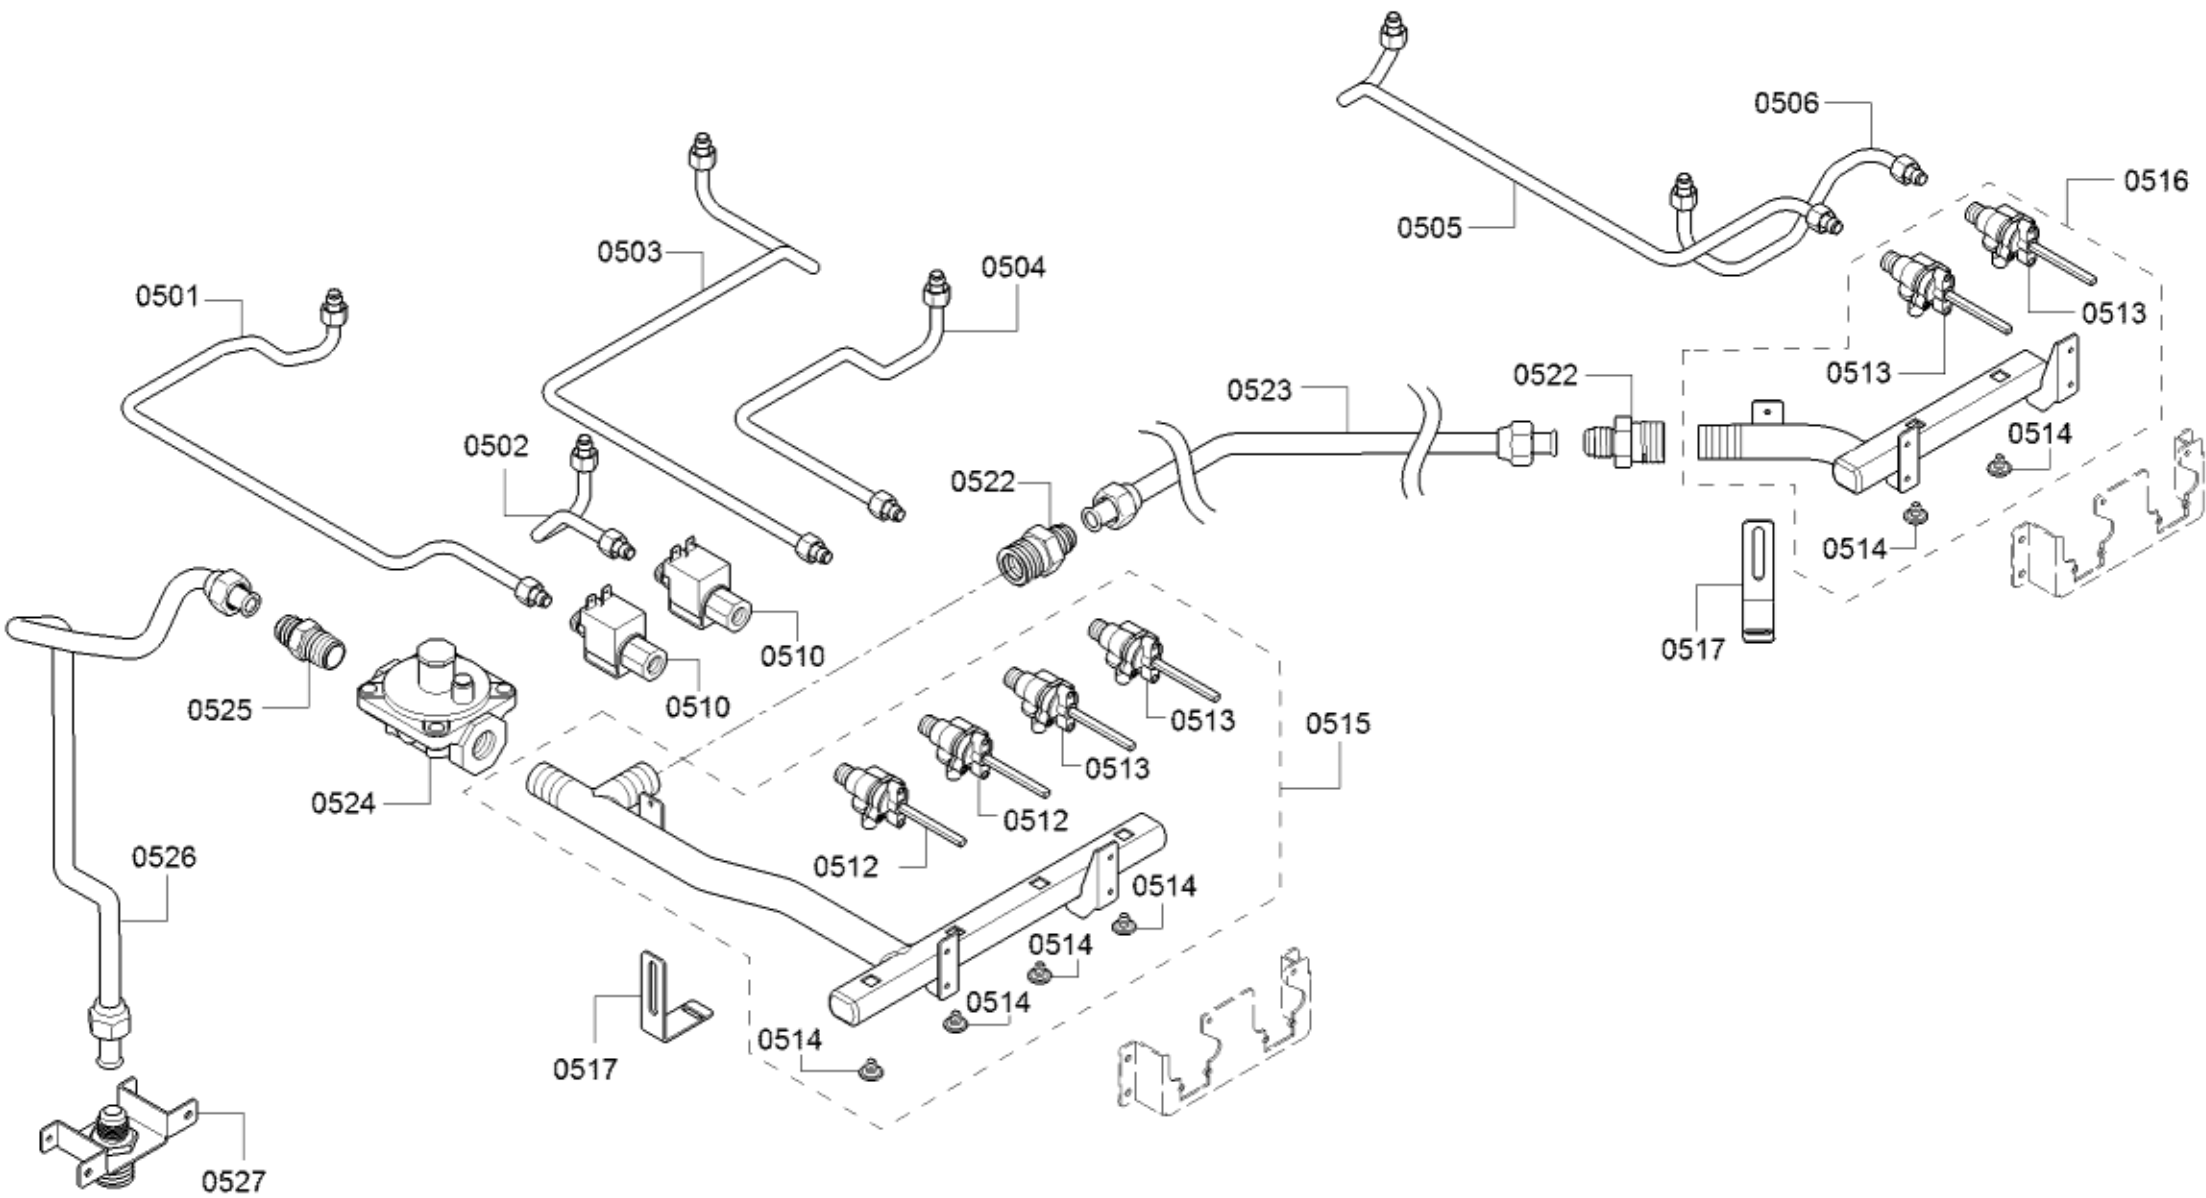

Position ID	Part number.	Replaces:	Description
0301	10004490		Burner cap
0302	10004489		Burner cap
0303	10004493		Burner
0305	10004495		Venturi nozzle
0306	10006471		Electrode
0308	10004498		Burner housing
0309	10004497		Burner housing
0311	10006793		Jet
0312	10006797		Jet
0313	12007259		Ignition device
0316	12024446		Heat shield
0307	10008211		Screw
0310	10004531		Screw
0314	00701902		Rail
0315	00687075		Tray

0496

Position ID	Part number.	Replaces:	Description
0401	10004490		Burner cap
0402	10004489		Burner cap
0404	10004493		Burner
0405	10004495		Venturi nozzle
0406	10006471		Electrode
0408	10004498		Burner housing
0409	10004497		Burner housing
0411	10006793		Jet
0412	10006797		Jet
0413	12007259		Ignition device
0415	11013687		Hob top
0416	10008221		Heat shield
0403	10004493		Burner
0407	10008211		Screw
0410	10004531		Screw
0414	00701902		Rail

Position ID	Part number.	Replaces:	Description
0501	11030914		Gas tap
0502	11030913		Gas tap
0503	11032796		Gas tap
0504	11030916		Gas tap
0505	11030916		Gas tap
0506	11030915		Gas tap
0512	10003806		Valve
0513	10009155		Valve
0515	20000265		Manifold
0517	10009569		Bracket
0522	10010270		Pipe connection piece
0523	11030963		Gas tap
0525	10010200		Adapter
0526	11030960		Gas tap
0527	10010197		Bracket
0510	00423093		Valve
0514	00420807		Screw
0516	00779008		Manifold
0524	00754658		Regulator-pressure