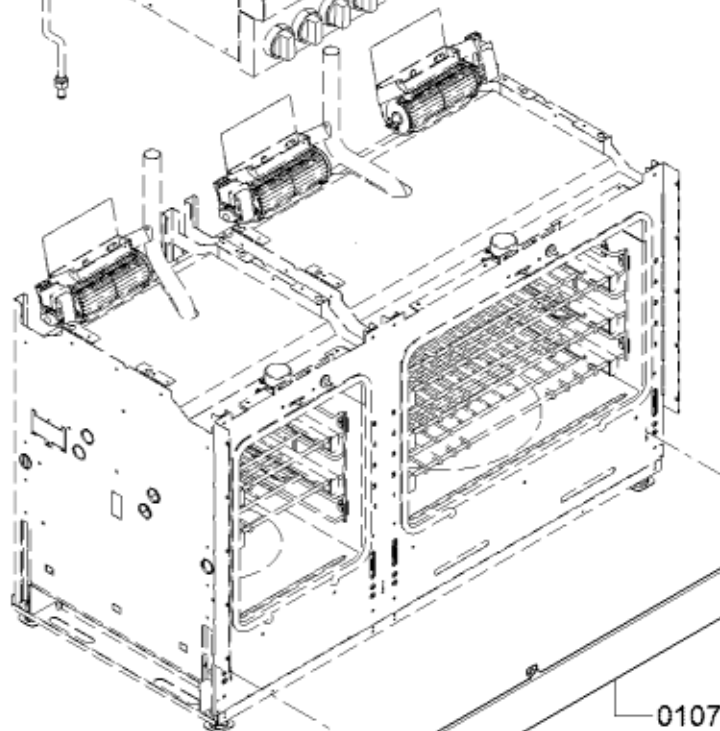

0199

Position ID	Part number.	Replaces:	Description
0102	11031592		Back panel
0104	20000372		Panel
0105	20000373		Panel side
0101	00146135		Back wall panel
0103	00649417	00752161	Cover
0106	00719250		Panel side
0107	00771304		Front panel
0108	00623741		Screw

Position ID	Part number.	Replaces:	Description
0201	12024418		Module-relay
0202	12024417		Module-relay
0209	10010233		Encoder
0210	10010232		Encoder
0213	20000020		Panel-facia
0214	10008212		Screw
0215	10008201		Ring
0217	10010231		Encoder
0218	10008199		Knob
0219	10008200		Knob
0221	10010229		Ring
0222	10010228		Ring
0224	10000773		Regulator-temperature
0227	10010230		Knob
0228	10009568		Knob
0206	11032495		Display module not programmed
0206	12028878		Display module programmed
0203	00617931		Display
0204	00618025		Display
0205	00609115		Switch
0211	00719263	23000460	Support
0212	00623615		Nut
0216	00418122		Ring
0225	00617886		Display

Position ID	Part number.	Replaces:	Description
0301	10004490		Burner cap
0302	10004489		Burner cap
0303	10004493		Burner
0305	10004495		Venturi nozzle
0306	10006471		Electrode
0308	10004498		Burner housing
0309	10004497		Burner housing
0311	10006793		Jet
0312	10006797		Jet
0313	12007259		Ignition device
0316	12024446		Heat shield
0307	10008211		Screw
0310	10004531		Screw
0314	00701902		Rail
0315	00687075		Tray

0496

Position ID	Part number.	Replaces:	Description
0401	10004490		Burner cap
0402	10004489		Burner cap
0404	10004493		Burner
0405	10004495		Venturi nozzle
0406	10006471		Electrode
0408	10004498		Burner housing
0409	10004497		Burner housing
0411	10006793		Jet
0412	10006797		Jet
0413	12007259		Ignition device
0415	11013687		Hob top
0416	10008221		Heat shield
0403	10004493		Burner
0407	10008211		Screw
0410	10004531		Screw
0414	00701902		Rail