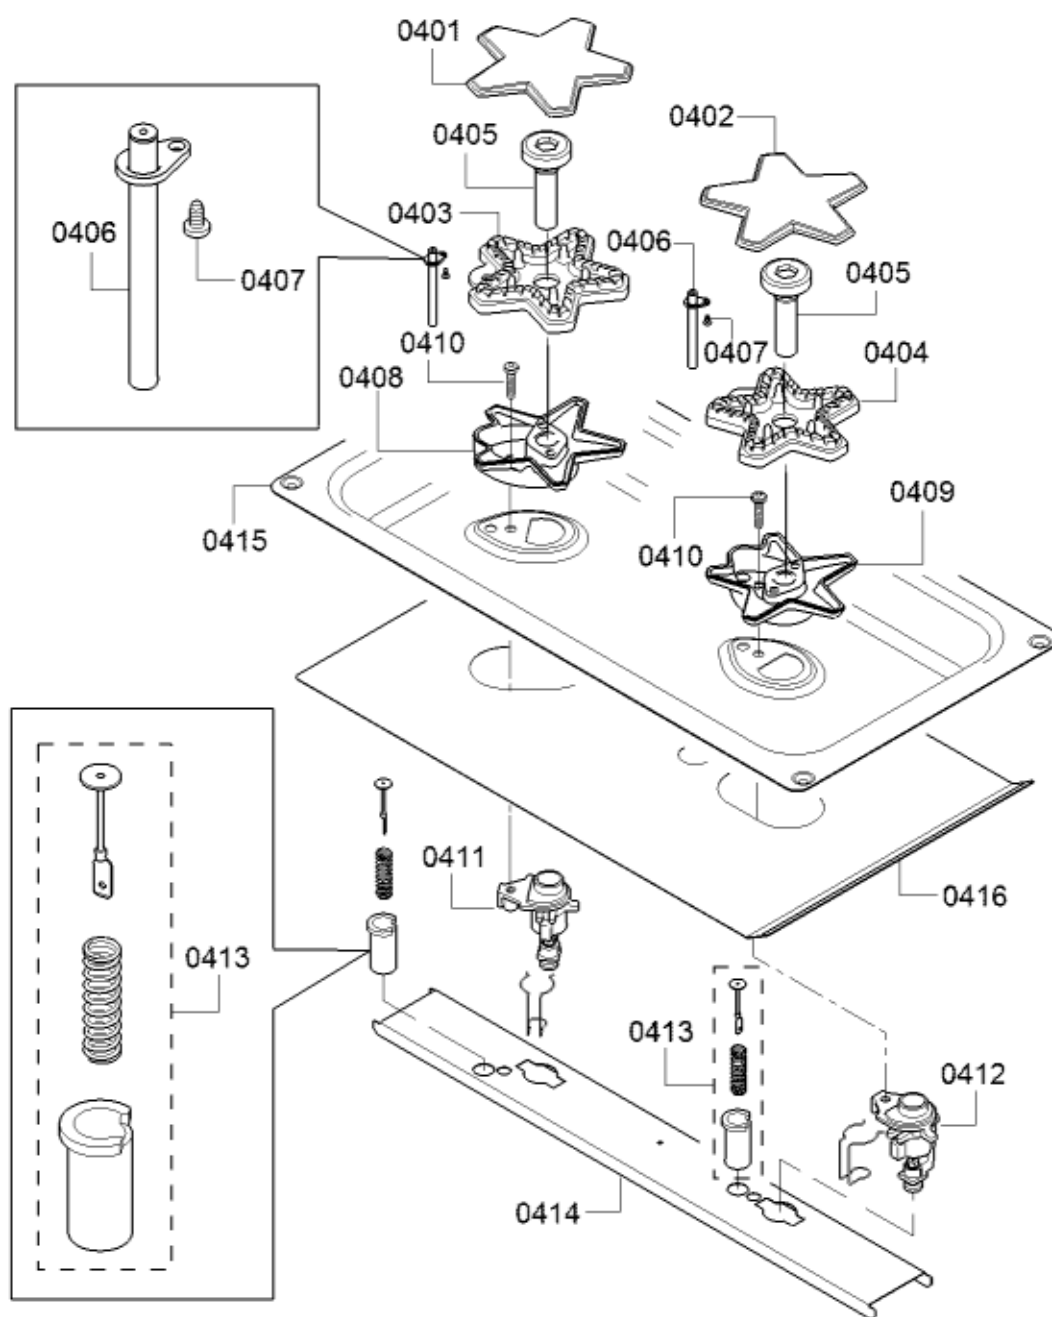

Position ID	Part number.	Replaces:	Description
0301	10004490		Burner cap
0302	10004489		Burner cap
0303	10004493		Burner
0305	10004495		Venturi nozzle
0306	10006471		Electrode
0308	10004498		Burner housing
0309	10004497		Burner housing
0311	10006793		Jet
0312	10006797		Jet
0313	12007259		Ignition device
0316	12024446		Heat shield
0307	10008211		Screw
0310	10004531		Screw
0314	00701902		Rail
0315	00687075		Tray

0496

Position ID	Part number.	Replaces:	Description
0401	10004490		Burner cap
0402	10004489		Burner cap
0404	10004493		Burner
0405	10004495		Venturi nozzle
0406	10006471		Electrode
0408	10004498		Burner housing
0409	10004497		Burner housing
0411	10006793		Jet
0412	10006797		Jet
0413	12007259		Ignition device
0415	11013687		Hob top
0416	10008221		Heat shield
0403	10004493		Burner
0407	10008211		Screw
0410	10004531		Screw
0414	00701902		Rail

Position ID	Part number.	Replaces:	Description
0501	11030914		Gas tap
0502	11030913		Gas tap
0503	11032796		Gas tap
0504	11030916		Gas tap
0505	11030916		Gas tap
0506	11030915		Gas tap
0512	10003806		Valve
0513	10009155		Valve
0515	20000265		Manifold
0517	10009569		Bracket
0522	10010270		Pipe connection piece
0523	11030963		Gas tap
0525	10010200		Adapter
0526	11030960		Gas tap
0527	10010197		Bracket
0510	00423093		Valve
0514	00420807		Screw
0516	00779008		Manifold
0524	00754658		Regulator-pressure