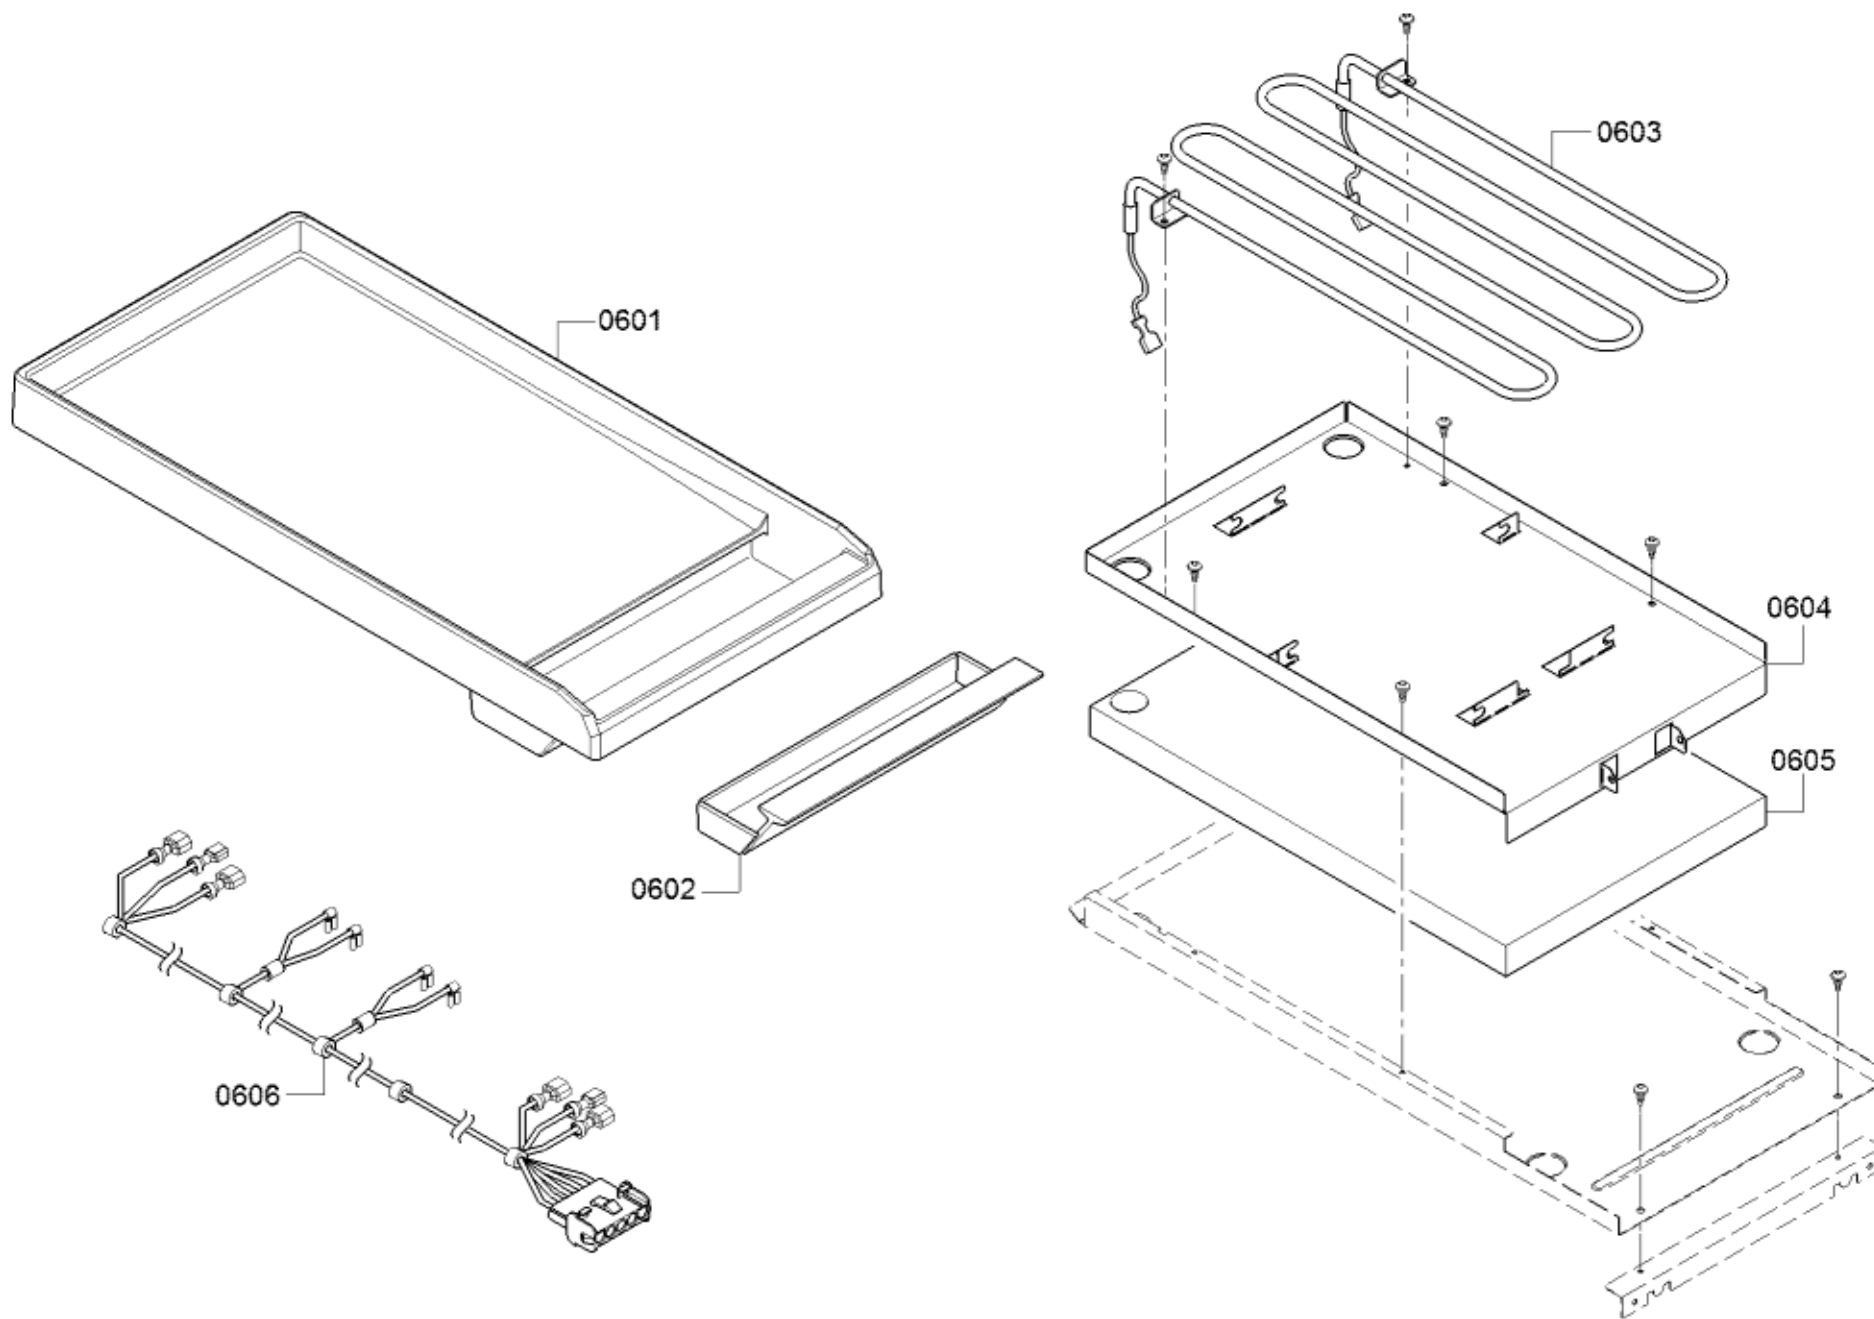

Position ID	Part number.	Replaces:	Description
0301	10004490		Burner cap
0302	10004489		Burner cap
0303	10004493		Burner
0305	10004495		Venturi nozzle
0306	10006471		Electrode
0308	10004498		Burner housing
0309	10004497		Burner housing
0311	10006793		Jet
0312	10006797		Jet
0313	12007259		Ignition device
0316	12024446		Heat shield
0307	10008211		Screw
0310	10004531		Screw
0314	00701902		Rail
0315	00687075		Tray

0496

Position ID	Part number.	Replaces:	Description
0401	10004490		Burner cap
0402	10004489		Burner cap
0404	10004493		Burner
0405	10004495		Venturi nozzle
0406	10006471		Electrode
0408	10004498		Burner housing
0409	10004497		Burner housing
0411	10006793		Jet
0412	10006797		Jet
0413	12007259		Ignition device
0415	11013687		Hob top
0416	10008221		Heat shield
0403	10004493		Burner
0407	10008211		Screw
0410	10004531		Screw
0414	00701902		Rail

Position ID	Part number.	Replaces:	Description
0501	11030914		Gas tap
0502	11030913		Gas tap
0503	11032796		Gas tap
0504	11030916		Gas tap
0505	11030916		Gas tap
0506	11030915		Gas tap
0512	10003806		Valve
0513	10009155		Valve
0515	20000265		Manifold
0517	10009569		Bracket
0522	10010270		Pipe connection piece
0523	11030963		Gas tap
0525	10010200		Adapter
0526	11030960		Gas tap
0527	10010197		Bracket
0510	00423093		Valve
0514	00420807		Screw
0516	00779008		Manifold
0524	00754658		Regulator-pressure