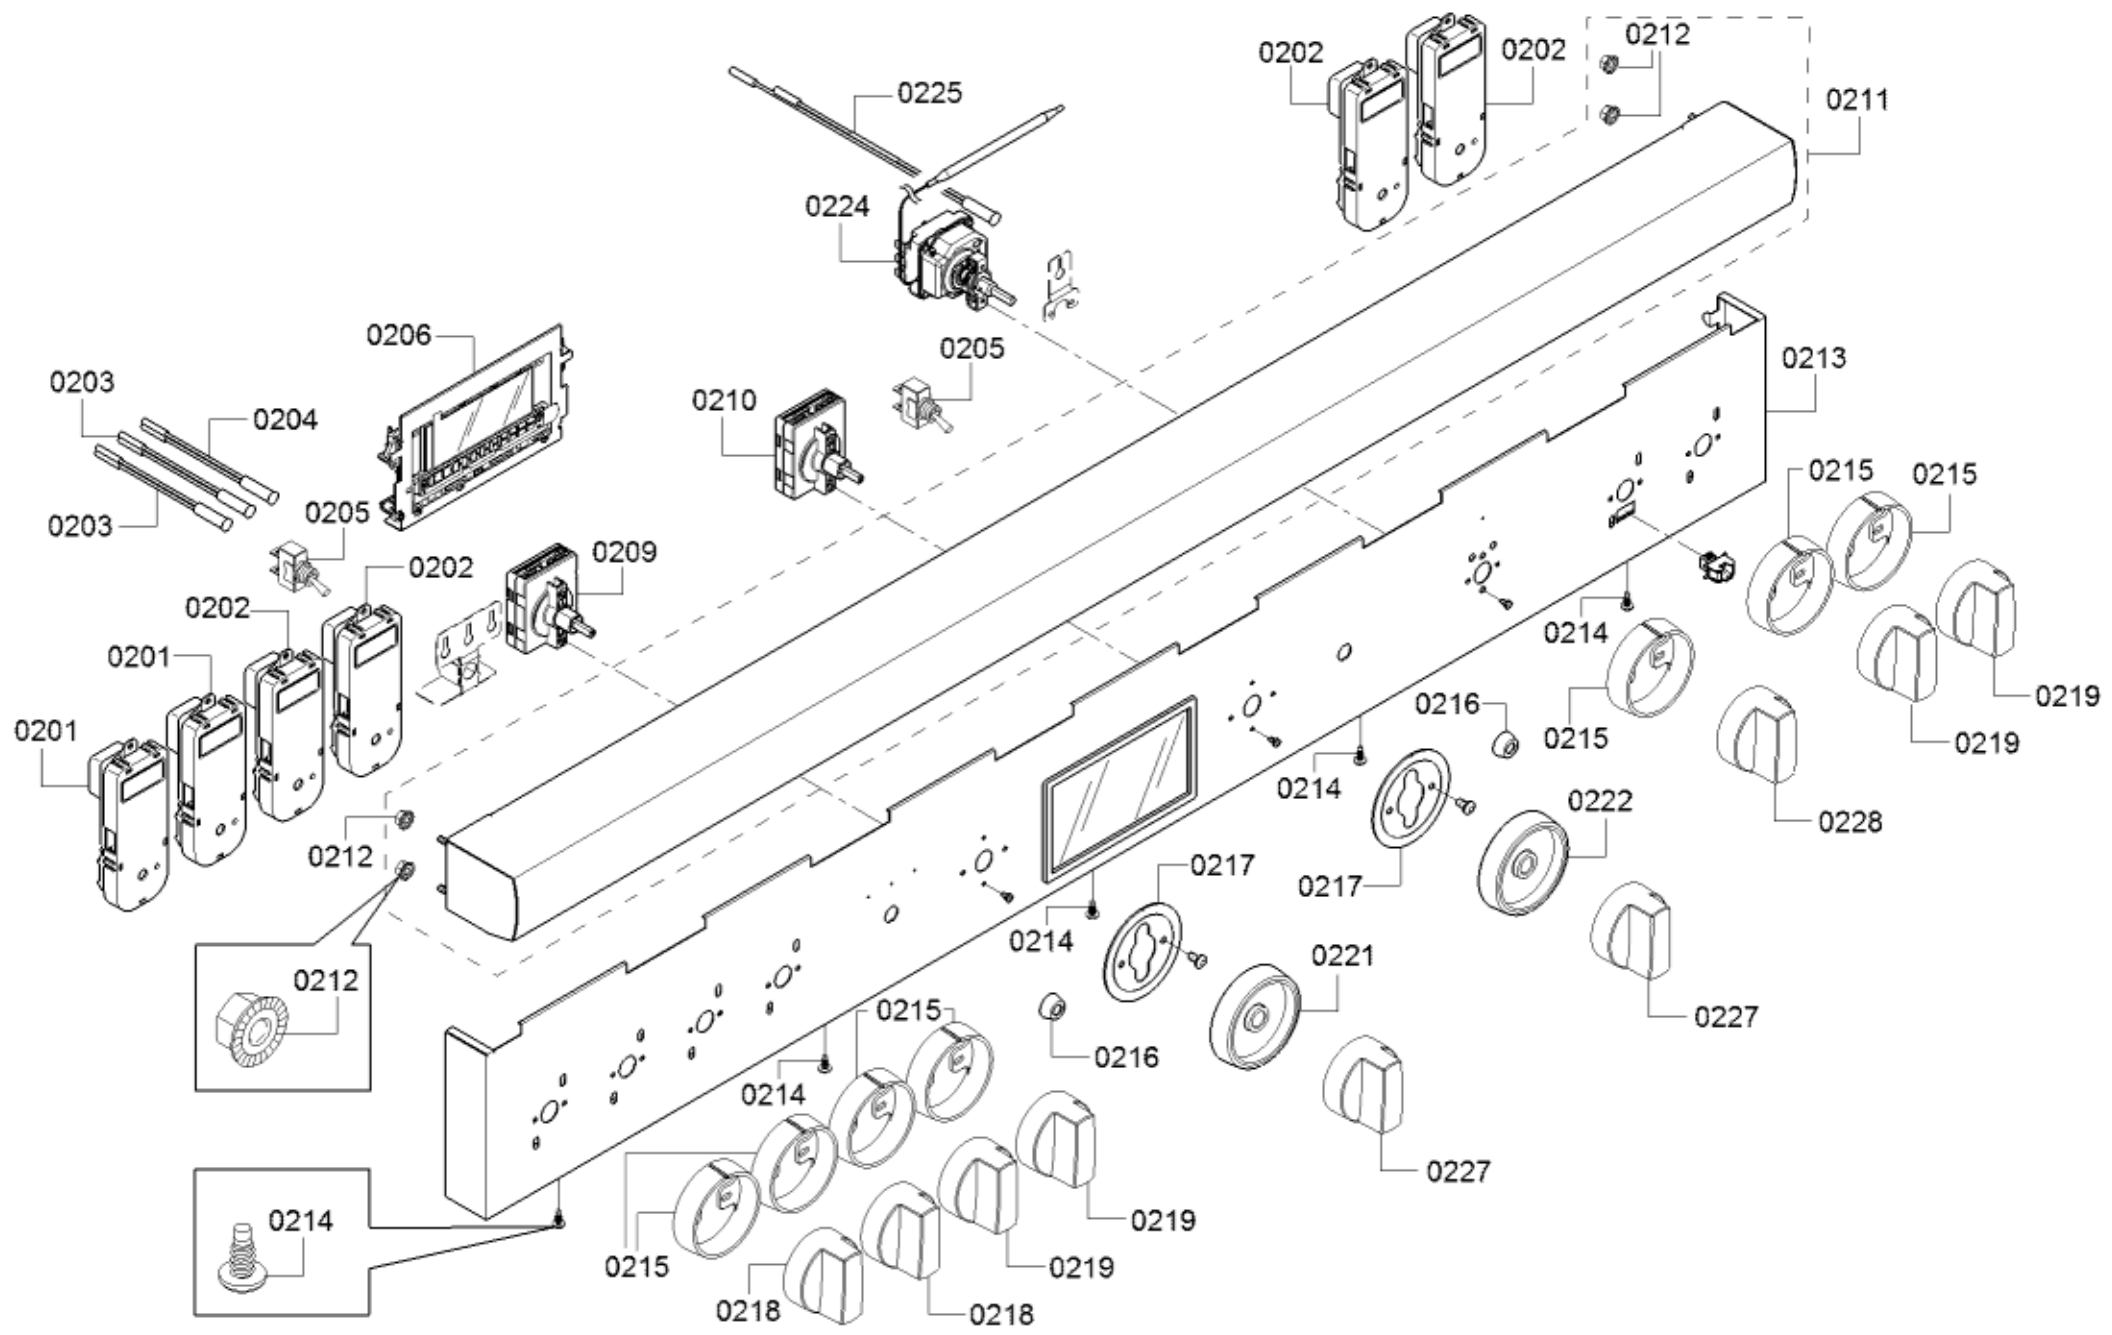

0199

Position ID	Part number.	Replaces:	Description
0102	11031592		Back panel
0104	20000372		Panel
0105	20000373		Panel side
0101	00146135		Back wall panel
0103	00649417	00752161	Cover
0106	00719250		Panel side
0107	00771304		Front panel
0108	00623741		Screw

Position ID	Part number.	Replaces:	Description
0201	12024418		Module-relay
0202	12024417		Module-relay
0209	10010233		Encoder
0210	10010232		Encoder
0213	20000020		Panel-facia
0214	10008212		Screw
0215	10008201		Ring
0217	10010231		Encoder
0218	10008199		Knob
0219	10008200		Knob
0221	10010229		Ring
0222	10010228		Ring
0224	10000773		Regulator-temperature
0227	10010230		Knob
0228	10009568		Knob
0206	11032495		Display module not programmed
0206	12028878		Display module programmed
0203	00617931		Display
0204	00618025		Display
0205	00609115		Switch
0211	00719263	23000460	Support
0212	00623615		Nut
0216	00418122		Ring
0225	00617886		Display

Position ID	Part number.	Replaces:	Description
0301	10004490		Burner cap
0302	10004489		Burner cap
0303	10004493		Burner
0305	10004495		Venturi nozzle
0306	10006471		Electrode
0308	10004498		Burner housing
0309	10004497		Burner housing
0311	10006793		Jet
0312	10006797		Jet
0313	12007259		Ignition device
0316	12024446		Heat shield
0307	10008211		Screw
0310	10004531		Screw
0314	00701902		Rail
0315	00687075		Tray

0496

Position ID	Part number.	Replaces:	Description
0401	10004490		Burner cap
0402	10004489		Burner cap
0404	10004493		Burner
0405	10004495		Venturi nozzle
0406	10006471		Electrode
0408	10004498		Burner housing
0409	10004497		Burner housing
0411	10006793		Jet
0412	10006797		Jet
0413	12007259		Ignition device
0415	11013687		Hob top
0416	10008221		Heat shield
0403	10004493		Burner
0407	10008211		Screw
0410	10004531		Screw
0414	00701902		Rail