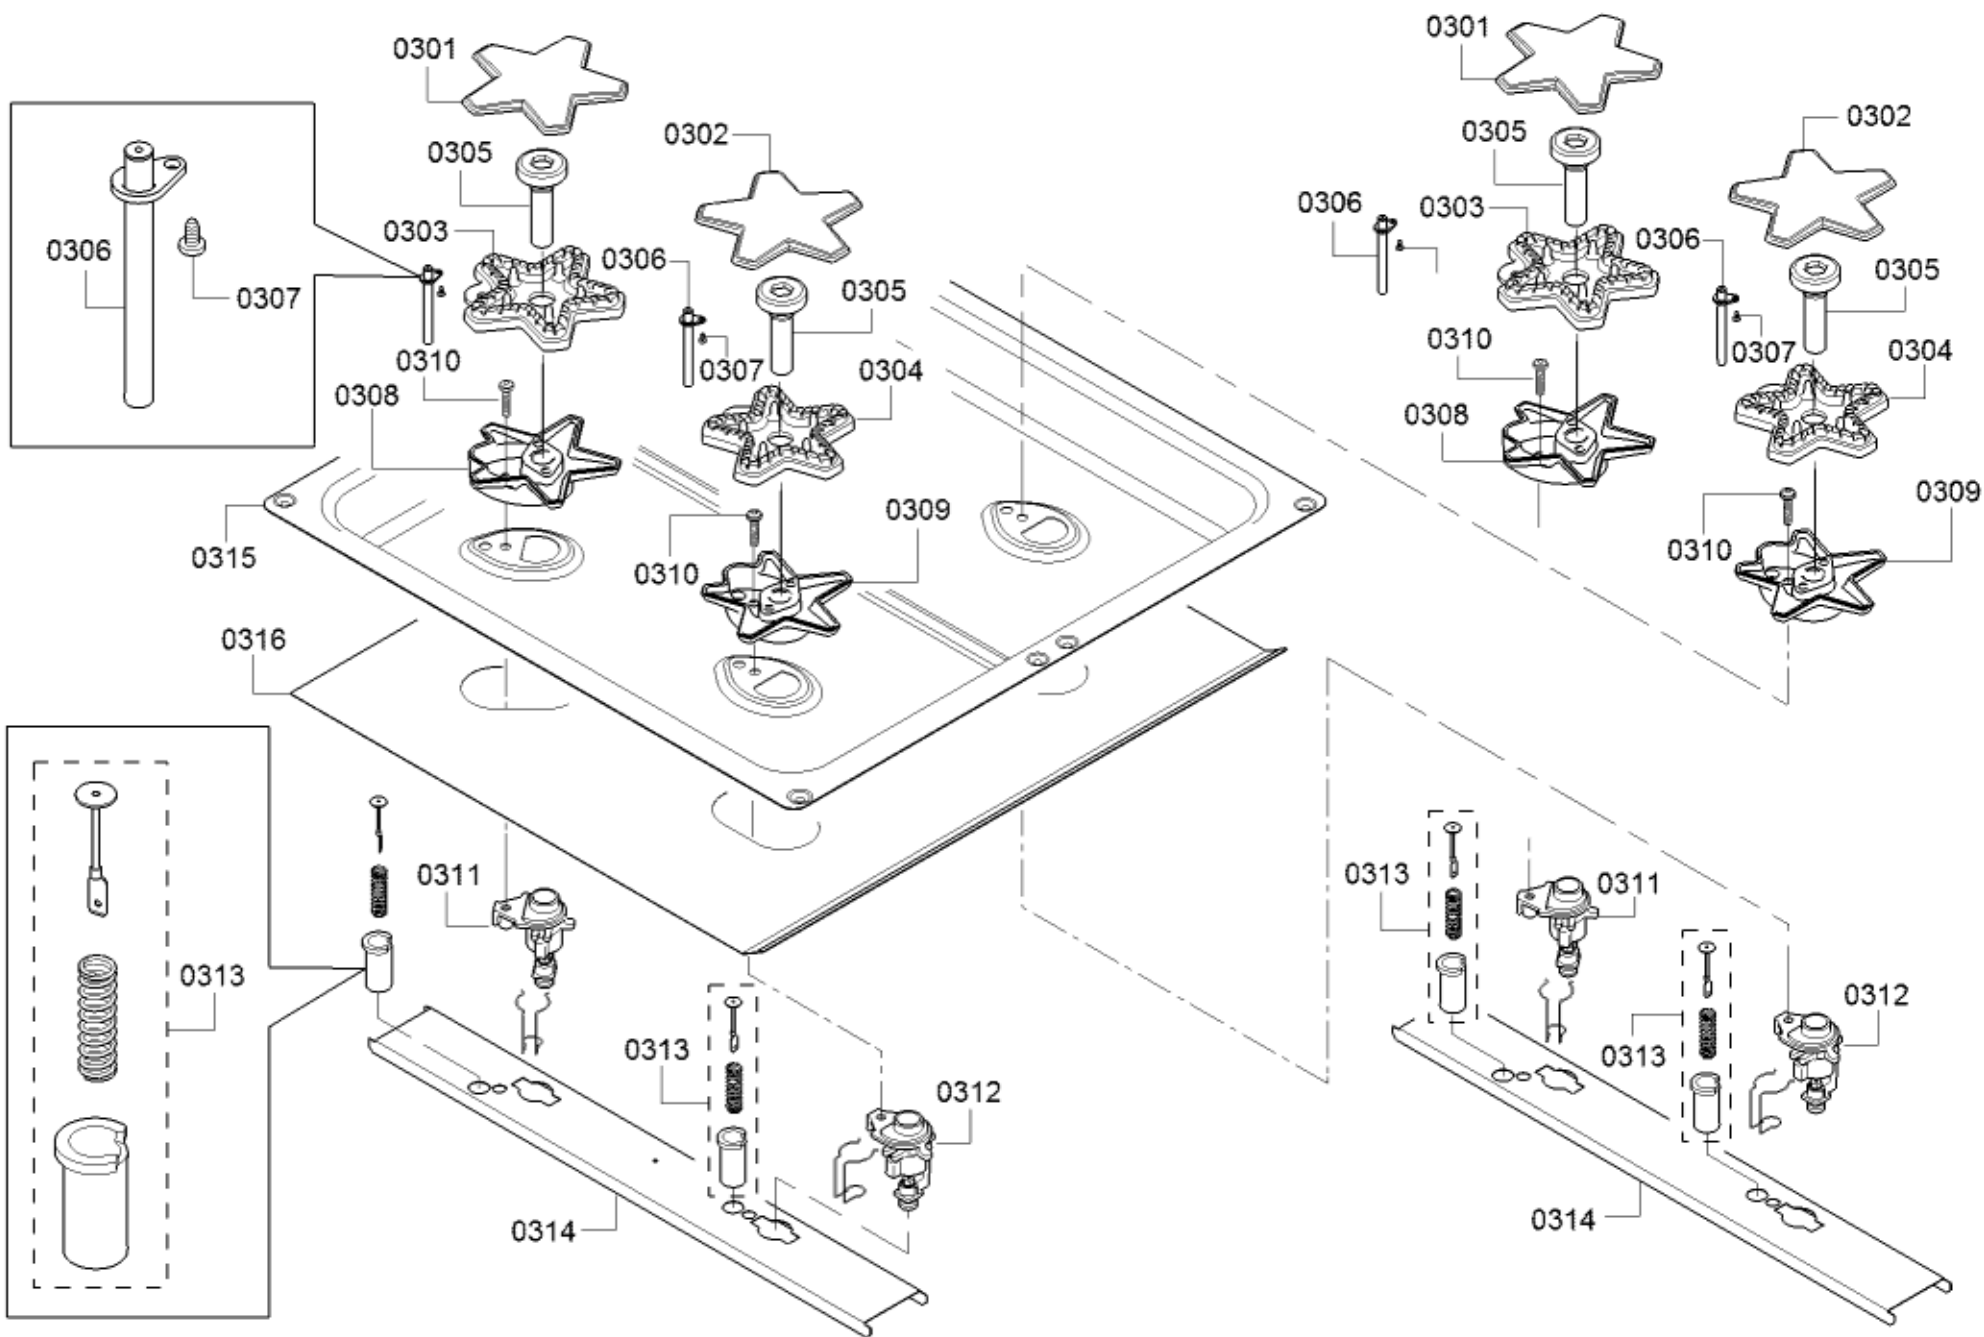

0199

Position ID	Part number.	Replaces:	Description
0102	11031592		Back panel
0104	20000372		Panel
0105	20000373		Panel side
0101	00146135		Back wall panel
0103	00649417	00752161	Cover
0106	00719250		Panel side
0107	00771304		Front panel
0108	00623741		Screw

Position ID	Part number.	Replaces:	Description
0201	12024418		Module-relay
0202	12024417		Module-relay
0209	10010233		Encoder
0210	10010232		Encoder
0213	20000020		Panel-facia
0214	10008212		Screw
0215	10008201		Ring
0217	10010231		Encoder
0218	10008199		Knob
0219	10008200		Knob
0221	10010229		Ring
0222	10010228		Ring
0224	10000773		Regulator-temperature
0227	10010230		Knob
0228	10009568		Knob
0206	11032495		Display module not programmed
0206	12028878		Display module programmed
0203	00617931		Display
0204	00618025		Display
0205	00609115		Switch
0211	00719263	23000460	Support
0212	00623615		Nut
0216	00418122		Ring
0225	00617886		Display

0496

Position ID	Part number.	Replaces:	Description
0401	10004490		Burner cap
0402	10004489		Burner cap
0404	10004493		Burner
0405	10004495		Venturi nozzle
0406	10006471		Electrode
0408	10004498		Burner housing
0409	10004497		Burner housing
0411	10006793		Jet
0412	10006797		Jet
0413	12007259		Ignition device
0415	11013687		Hob top
0416	10008221		Heat shield
0403	10004493		Burner
0407	10008211		Screw
0410	10004531		Screw
0414	00701902		Rail

Position ID	Part number.	Replaces:	Description
0501	11030914		Gas tap
0502	11030913		Gas tap
0503	11032796		Gas tap
0504	11030916		Gas tap
0505	11030916		Gas tap
0506	11030915		Gas tap
0512	10003806		Valve
0513	10009155		Valve
0515	20000265		Manifold
0517	10009569		Bracket
0522	10010270		Pipe connection piece
0523	11030963		Gas tap
0525	10010200		Adapter
0526	11030960		Gas tap
0527	10010197		Bracket
0510	00423093		Valve
0514	00420807		Screw
0516	00779008		Manifold
0524	00754658		Regulator-pressure