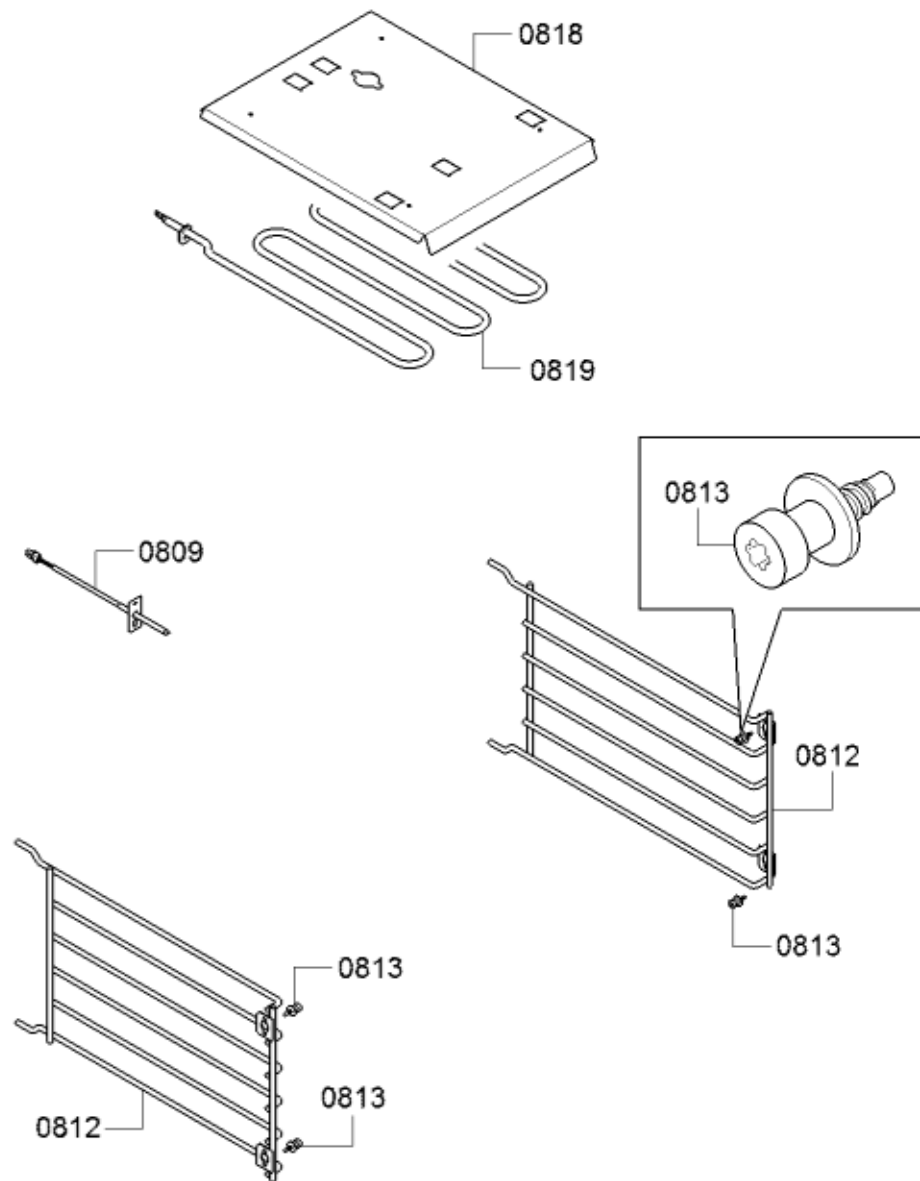

Position ID	Part number.	Replaces:	Description
0301	10004490		Burner cap
0302	10004489		Burner cap
0303	10004493		Burner
0305	10004495		Venturi nozzle
0306	10006471		Electrode
0308	10004498		Burner housing
0309	10004497		Burner housing
0311	10006793		Jet
0312	10006797		Jet
0313	12007259		Ignition device
0316	12024446		Heat shield
0307	10008211		Screw
0310	10004531		Screw
0314	00701902		Rail
0315	00687075		Tray

0496

Position ID	Part number.	Replaces:	Description
0401	10004490		Burner cap
0402	10004489		Burner cap
0404	10004493		Burner
0405	10004495		Venturi nozzle
0406	10006471		Electrode
0408	10004498		Burner housing
0409	10004497		Burner housing
0411	10006793		Jet
0412	10006797		Jet
0413	12007259		Ignition device
0415	11013687		Hob top
0416	10008221		Heat shield
0403	10004493		Burner
0407	10008211		Screw
0410	10004531		Screw
0414	00701902		Rail

Position ID	Part number.	Replaces:	Description
0501	11030914		Gas tap
0502	11030913		Gas tap
0503	11032796		Gas tap
0504	11030916		Gas tap
0505	11030916		Gas tap
0506	11030915		Gas tap
0512	10003806		Valve
0513	10009155		Valve
0515	20000265		Manifold
0517	10009569		Bracket
0522	10010270		Pipe connection piece
0523	11030963		Gas tap
0525	10010200		Adapter
0526	11030960		Gas tap
0527	10010197		Bracket
0510	00423093		Valve
0514	00420807		Screw
0516	00779008		Manifold
0524	00754658		Regulator-pressure

Position ID	Part number.	Replaces:	Description
0804	10007424		Lamp
0811	11030909		Cover
0812	11030962		Guide
0803	12004406		Burner pipe
0813	10011396		Bolt
0805	00709468		Heating element
0809	00627375		Temperature sensor
0818	00741560		Reflector
0819	00741559		Heating element