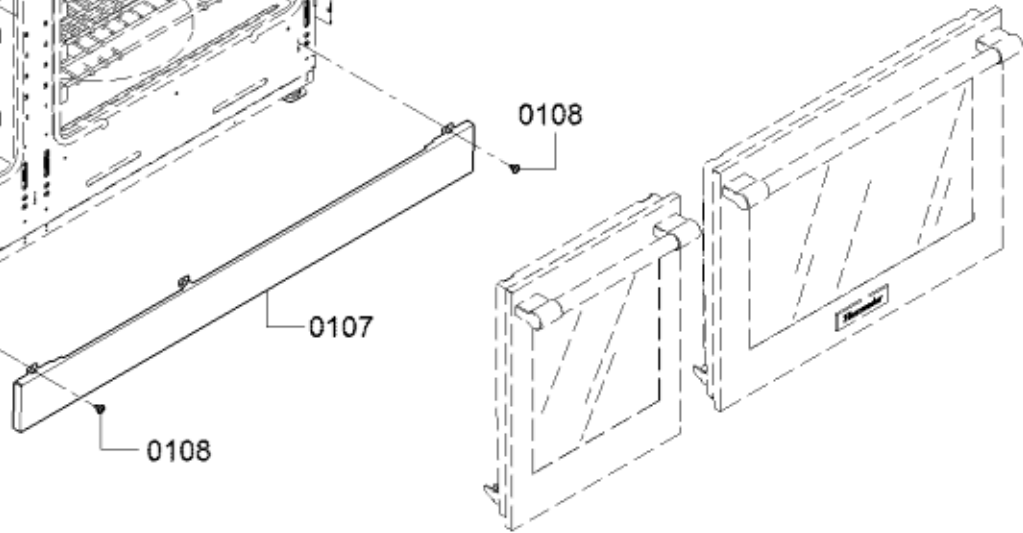

0199

Position ID	Part number.	Replaces:	Description
0102	11031592		Back panel
0104	20000372		Panel
0105	20000373		Panel side
0101	00146135		Back wall panel
0103	00649417	00752161	Cover
0106	00719250		Panel side
0107	00771304		Front panel
0108	00623741		Screw

Position ID	Part number.	Replaces:	Description
0201	12024418		Module-relay
0202	12024417		Module-relay
0209	10010233		Encoder
0210	10010232		Encoder
0213	20000020		Panel-facia
0214	10008212		Screw
0215	10008201		Ring
0217	10010231		Encoder
0218	10008199		Knob
0219	10008200		Knob
0221	10010229		Ring
0222	10010228		Ring
0224	10000773		Regulator-temperature
0227	10010230		Knob
0228	10009568		Knob
0206	11032495		Display module not programmed
0206	12028878		Display module programmed
0203	00617931		Display
0204	00618025		Display
0205	00609115		Switch
0211	00719263	23000460	Support
0212	00623615		Nut
0216	00418122		Ring
0225	00617886		Display

Position ID	Part number.	Replaces:	Description
0301	10004490		Burner cap
0302	10004489		Burner cap
0303	10004493		Burner
0305	10004495		Venturi nozzle
0306	10006471		Electrode
0308	10004498		Burner housing
0309	10004497		Burner housing
0311	10006793		Jet
0312	10006797		Jet
0313	12007259		Ignition device
0316	12024446		Heat shield
0307	10008211		Screw
0310	10004531		Screw
0314	00701902		Rail
0315	00687075		Tray