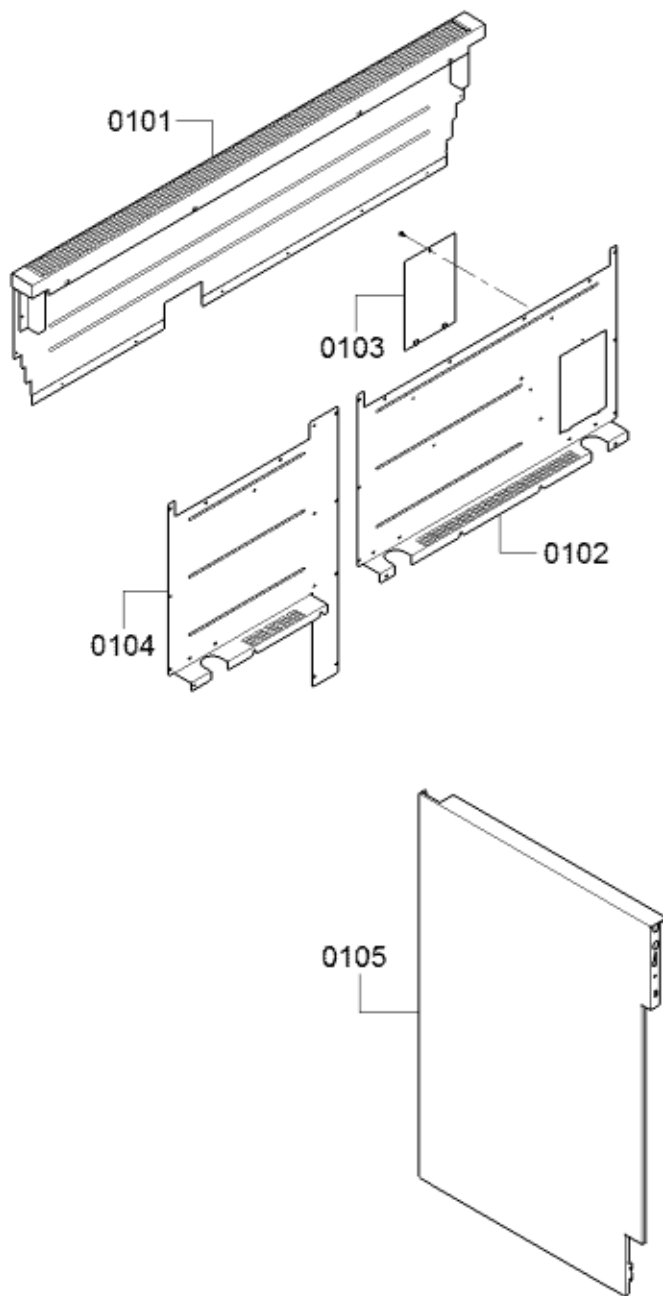

0199

Position ID	Part number.	Replaces:	Description
0102	11031592		Back panel
0104	20000372		Panel
0105	20000373		Panel side
0101	00146135		Back wall panel
0103	00649417	00752161	Cover
0106	00719250		Panel side
0107	00771304		Front panel
0108	00623741		Screw

Position ID	Part number.	Replaces:	Description
0201	12024418		Module-relay
0202	12024417		Module-relay
0209	10010233		Encoder
0210	10010232		Encoder
0213	20000020		Panel-facia
0214	10008212		Screw
0215	10008201		Ring
0217	10010231		Encoder
0218	10008199		Knob
0219	10008200		Knob
0221	10010229		Ring
0222	10010228		Ring
0224	10000773		Regulator-temperature
0227	10010230		Knob
0228	10009568		Knob
0206	11032495		Display module not programmed
0206	12028878		Display module programmed
0203	00617931		Display
0204	00618025		Display
0205	00609115		Switch
0211	00719263	23000460	Support
0212	00623615		Nut
0216	00418122		Ring
0225	00617886		Display

Position ID	Part number.	Replaces:	Description
0301	10004490		Burner cap
0302	10004489		Burner cap
0303	10004493		Burner
0305	10004495		Venturi nozzle
0306	10006471		Electrode
0308	10004498		Burner housing
0309	10004497		Burner housing
0311	10006793		Jet
0312	10006797		Jet
0313	12007259		Ignition device
0316	12024446		Heat shield
0307	10008211		Screw
0310	10004531		Screw
0314	00701902		Rail
0315	00687075		Tray

0496

Position ID	Part number.	Replaces:	Description
0401	10004490		Burner cap
0402	10004489		Burner cap
0404	10004493		Burner
0405	10004495		Venturi nozzle
0406	10006471		Electrode
0408	10004498		Burner housing
0409	10004497		Burner housing
0411	10006793		Jet
0412	10006797		Jet
0413	12007259		Ignition device
0415	11013687		Hob top
0416	10008221		Heat shield
0403	10004493		Burner
0407	10008211		Screw
0410	10004531		Screw
0414	00701902		Rail