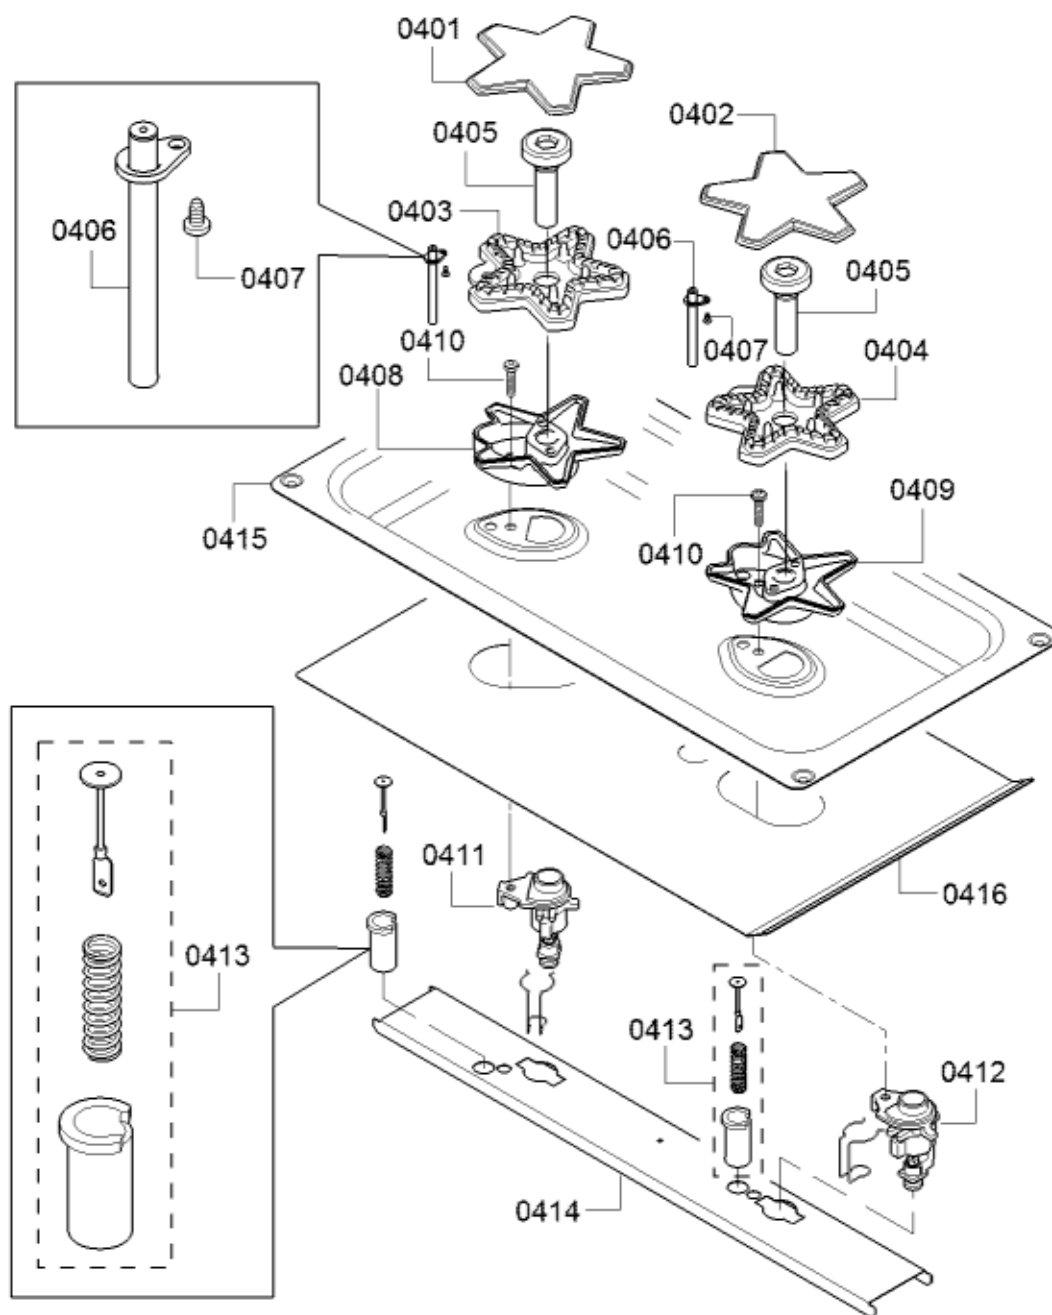

0199

<b>Position ID</b>	<b>Part number.</b>	<b>Replaces:</b>	<b>Description</b>
0102	11031592		Back panel
0104	20000372		Panel
0105	20000373		Panel side
0101	00146135		Back wall panel
0103	00649417	00752161	Cover
0106	00719250		Panel side
0107	00771304		Front panel
0108	00623741		Screw

<b>Position ID</b>	<b>Part number.</b>	<b>Replaces:</b>	<b>Description</b>
0301	10004490		Burner cap
0302	10004489		Burner cap
0303	10004493		Burner
0305	10004495		Venturi nozzle
0306	10006471		Electrode
0308	10004498		Burner housing
0309	10004497		Burner housing
0311	10006793		Jet
0312	10006797		Jet
0313	12007259		Ignition device
0316	12024446		Heat shield
0304	10004492		Burner
0307	10008211		Screw
0310	10004531		Screw
0314	00701902		Rail
0315	00687075		Tray

0496

<b>Position ID</b>	<b>Part number.</b>	<b>Replaces:</b>	<b>Description</b>
0401	10004490		Burner cap
0402	10004489		Burner cap
0404	10004493		Burner
0405	10004495		Venturi nozzle
0406	10006471		Electrode
0408	10004498		Burner housing
0409	10004497		Burner housing
0411	10006793		Jet
0412	10006797		Jet
0413	12007259		Ignition device
0415	11013687		Hob top
0416	10008221		Heat shield
0403	10004492		Burner
0407	10004531		Screw
0410	10004531		Screw
0414	00701902		Rail

<b>Position ID</b>	<b>Part number.</b>	<b>Replaces:</b>	<b>Description</b>
0501	11030914		Gas tap
0502	11030913		Gas tap
0503	11032796		Gas tap
0504	11030916		Gas tap
0505	11030916		Gas tap
0506	11030915		Gas tap
0512	10003806		Valve
0513	10009155		Valve
0515	20000265		Manifold
0517	10009569		Bracket
0522	10010270		Pipe connection piece
0523	11030963		Gas tap
0525	10010200		Adapter
0526	11030960		Gas tap
0527	10010197		Bracket
0510	00423093		Valve
0514	00420807		Screw
0516	00779008		Manifold
0524	00754658		Regulator-pressure