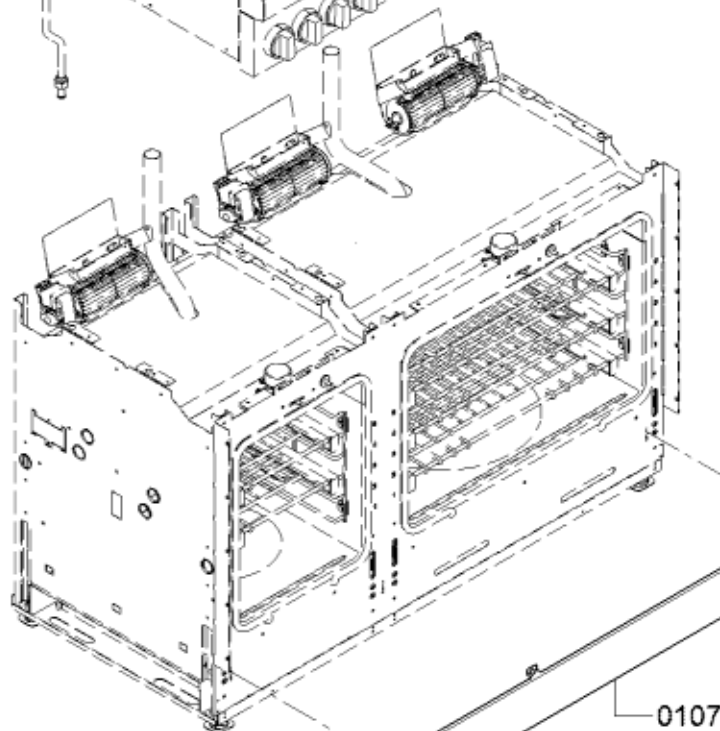

0199

<b>Position ID</b>	<b>Part number.</b>	<b>Replaces:</b>	<b>Description</b>
0102	11031592		Back panel
0104	20000372		Panel
0105	20000373		Panel side
0101	00146135		Back wall panel
0103	00649417	00752161	Cover
0106	00719250		Panel side
0107	00771304		Front panel
0108	00623741		Screw

<b>Position ID</b>	<b>Part number.</b>	<b>Replaces:</b>	<b>Description</b>
0201	12024418		Module-relay
0202	12024417		Module-relay
0206	11032495		Display module not programmed
0209	10010233		Encoder
0210	10010232		Encoder
0211	23000460		Support
0213	20000020		Panel-facia
0214	10008212		Screw
0215	10008201		Ring
0217	10010231		Encoder
0218	10008199		Knob
0219	10008200		Knob
0221	10010229		Ring
0222	10010228		Ring
0224	10000773		Regulator-temperature
0227	10010230		Knob
0228	10009568		Knob
0206	12028878		Display module programmed
0203	00617931		Display
0204	00618025		Display
0205	00609115		Switch
0212	00623615		Nut
0216	00418122		Ring
0225	00617886		Display

<b>Position ID</b>	<b>Part number.</b>	<b>Replaces:</b>	<b>Description</b>
0301	10004490		Burner cap
0302	10004489		Burner cap
0303	10004493		Burner
0305	10004495		Venturi nozzle
0306	10006471		Electrode
0308	10004498		Burner housing
0309	10004497		Burner housing
0311	10006793		Jet
0312	10006797		Jet
0313	12007259		Ignition device
0316	12024446		Heat shield
0304	10004492		Burner
0307	10008211		Screw
0310	10004531		Screw
0314	00701902		Rail
0315	00687075		Tray

0496

<b>Position ID</b>	<b>Part number.</b>	<b>Replaces:</b>	<b>Description</b>
0401	10004490		Burner cap
0402	10004489		Burner cap
0404	10004493		Burner
0405	10004495		Venturi nozzle
0406	10006471		Electrode
0408	10004498		Burner housing
0409	10004497		Burner housing
0411	10006793		Jet
0412	10006797		Jet
0413	12007259		Ignition device
0415	11013687		Hob top
0416	10008221		Heat shield
0403	10004492		Burner
0407	10004531		Screw
0410	10004531		Screw
0414	00701902		Rail