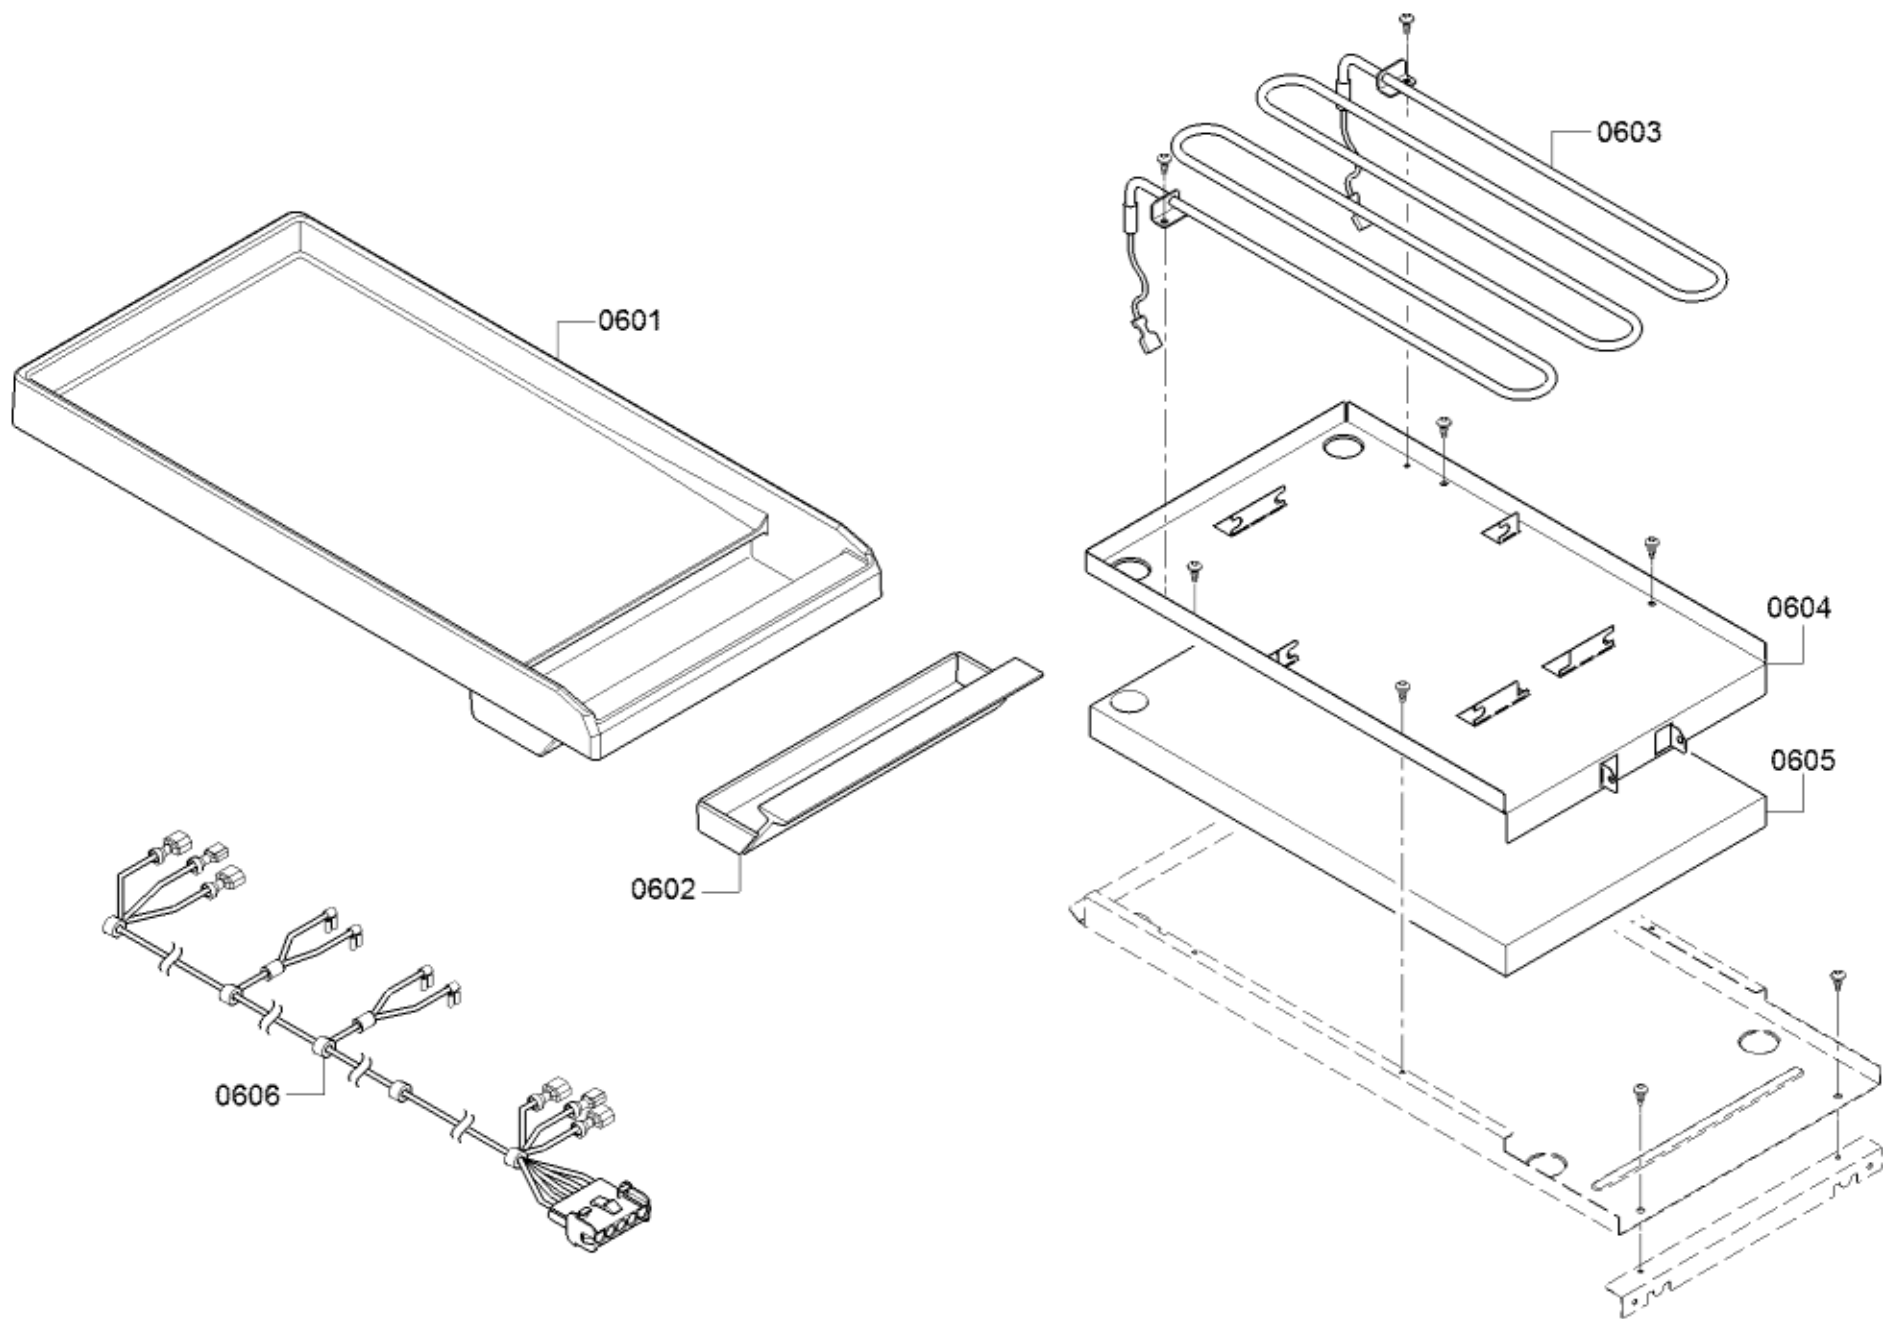

<b>Position ID</b>	<b>Part number.</b>	<b>Replaces:</b>	<b>Description</b>
0301	10004490		Burner cap
0302	10004489		Burner cap
0303	10004493		Burner
0305	10004495		Venturi nozzle
0306	10006471		Electrode
0308	10004498		Burner housing
0309	10004497		Burner housing
0311	10006793		Jet
0312	10006797		Jet
0313	12007259		Ignition device
0316	12024446		Heat shield
0304	10004492		Burner
0307	10008211		Screw
0310	10004531		Screw
0314	00701902		Rail
0315	00687075		Tray

0496

<b>Position ID</b>	<b>Part number.</b>	<b>Replaces:</b>	<b>Description</b>
0401	10004490		Burner cap
0402	10004489		Burner cap
0404	10004493		Burner
0405	10004495		Venturi nozzle
0406	10006471		Electrode
0408	10004498		Burner housing
0409	10004497		Burner housing
0411	10006793		Jet
0412	10006797		Jet
0413	12007259		Ignition device
0415	11013687		Hob top
0416	10008221		Heat shield
0403	10004492		Burner
0407	10004531		Screw
0410	10004531		Screw
0414	00701902		Rail

<b>Position ID</b>	<b>Part number.</b>	<b>Replaces:</b>	<b>Description</b>
0501	11030914		Gas tap
0502	11030913		Gas tap
0503	11032796		Gas tap
0504	11030916		Gas tap
0505	11030916		Gas tap
0506	11030915		Gas tap
0512	10003806		Valve
0513	10009155		Valve
0515	20000265		Manifold
0517	10009569		Bracket
0522	10010270		Pipe connection piece
0523	11030963		Gas tap
0525	10010200		Adapter
0526	11030960		Gas tap
0527	10010197		Bracket
0510	00423093		Valve
0514	00420807		Screw
0516	00779008		Manifold
0524	00754658		Regulator-pressure