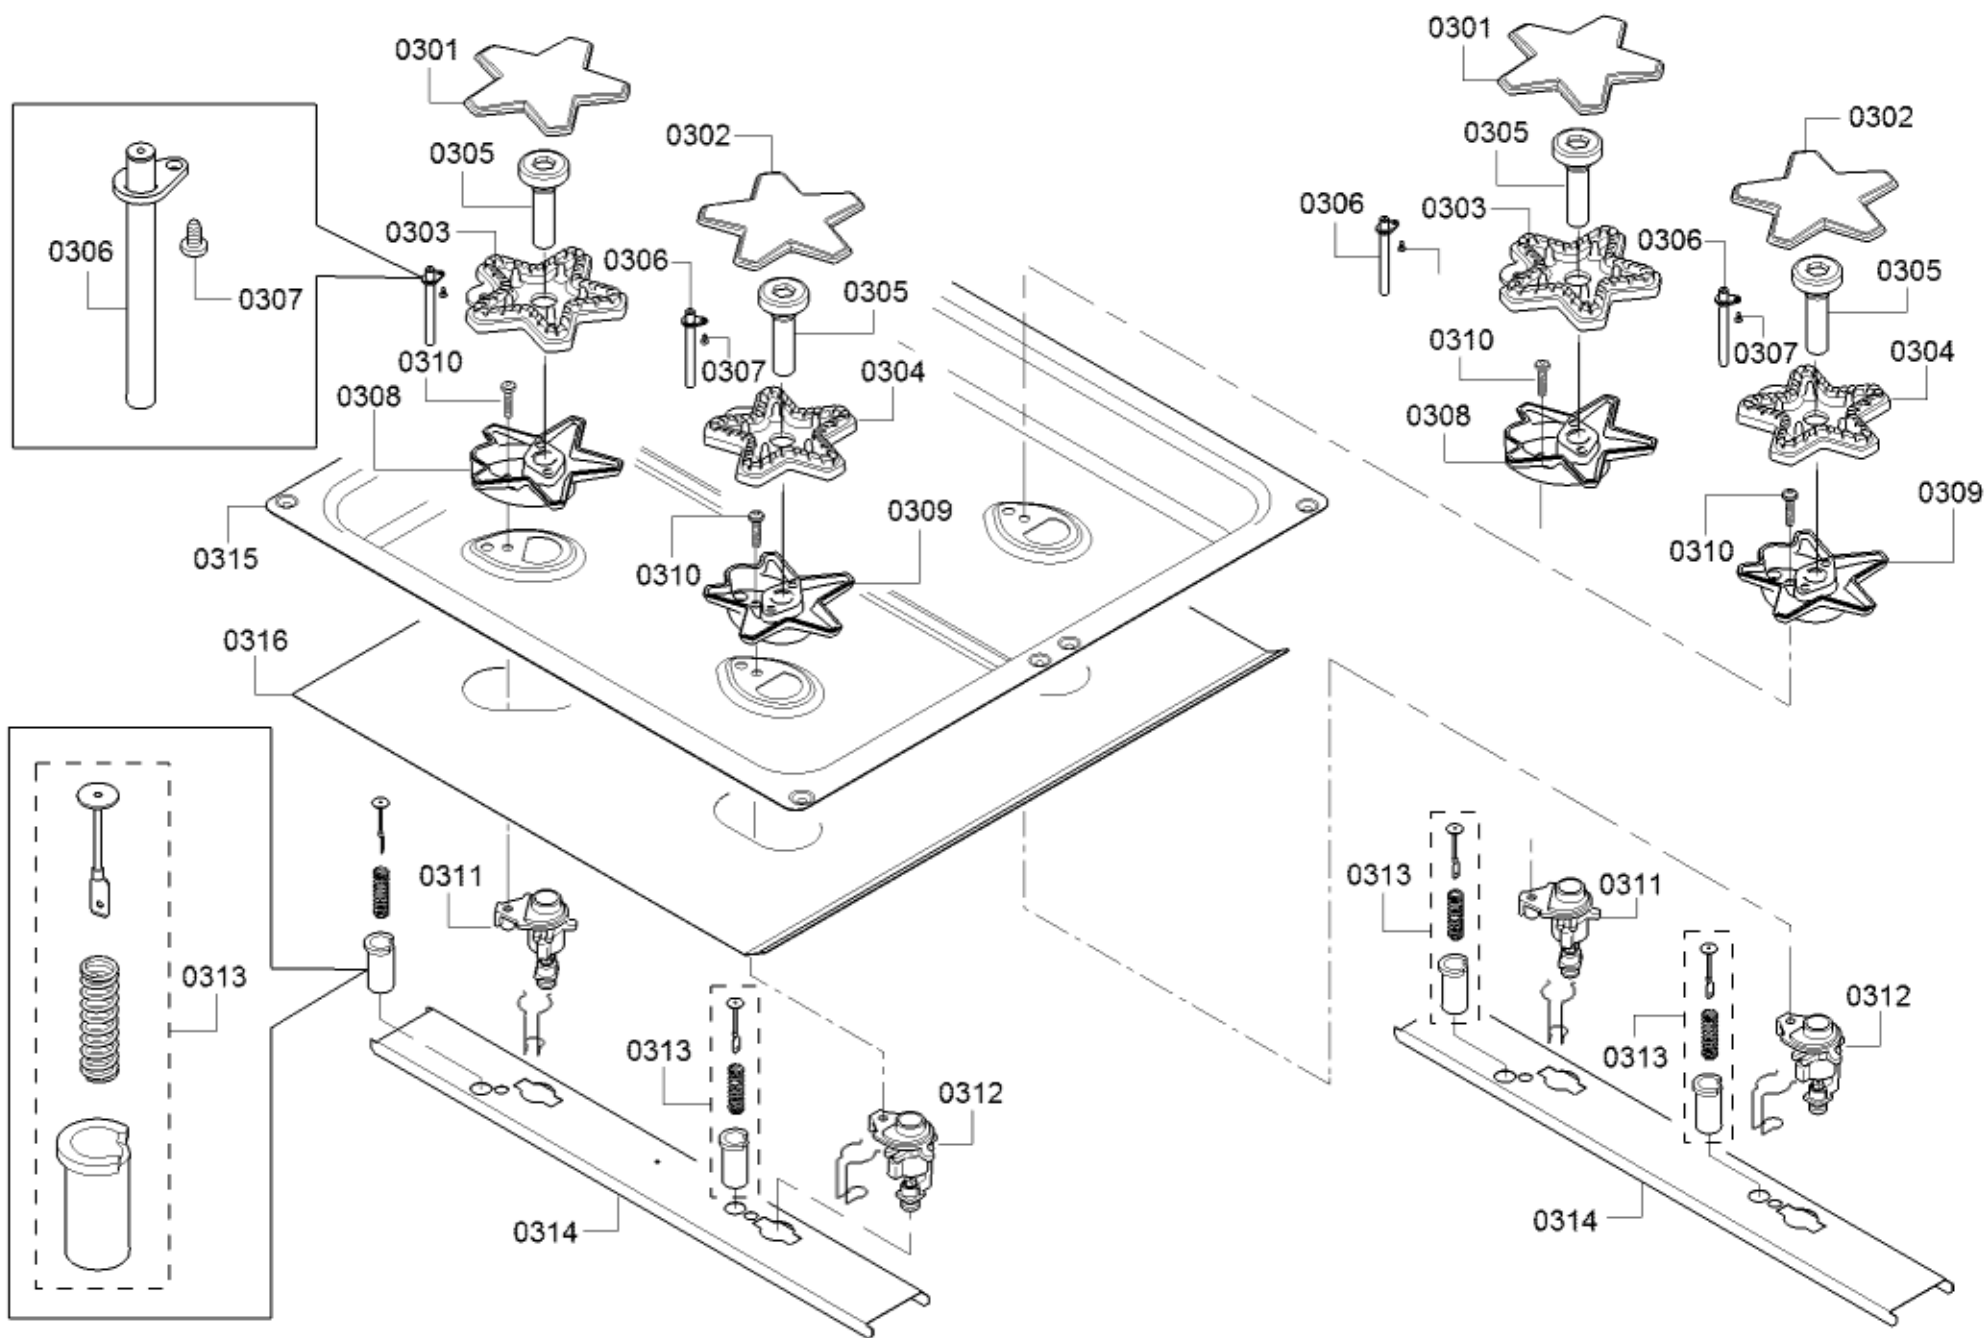

0199

<b>Position ID</b>	<b>Part number.</b>	<b>Replaces:</b>	<b>Description</b>
0102	11031592		Back panel
0104	20000372		Panel
0105	20000373		Panel side
0101	00146135		Back wall panel
0103	00649417	00752161	Cover
0106	00719250		Panel side
0107	00771304		Front panel
0108	00623741		Screw

<b>Position ID</b>	<b>Part number.</b>	<b>Replaces:</b>	<b>Description</b>
0201	12024418		Module-relay
0202	12024417		Module-relay
0206	11032495		Display module not programmed
0209	10010233		Encoder
0210	10010232		Encoder
0211	23000460		Support
0213	20000020		Panel-facia
0214	10008212		Screw
0215	10008201		Ring
0217	10010231		Encoder
0218	10008199		Knob
0219	10008200		Knob
0221	10010229		Ring
0222	10010228		Ring
0224	10000773		Regulator-temperature
0227	10010230		Knob
0228	10009568		Knob
0206	12028878		Display module programmed
0203	00617931		Display
0204	00618025		Display
0205	00609115		Switch
0212	00623615		Nut
0216	00418122		Ring
0225	00617886		Display

0496

<b>Position ID</b>	<b>Part number.</b>	<b>Replaces:</b>	<b>Description</b>
0401	10004490		Burner cap
0402	10004489		Burner cap
0404	10004493		Burner
0405	10004495		Venturi nozzle
0406	10006471		Electrode
0408	10004498		Burner housing
0409	10004497		Burner housing
0411	10006793		Jet
0412	10006797		Jet
0413	12007259		Ignition device
0415	11013687		Hob top
0416	10008221		Heat shield
0403	10004492		Burner
0407	10004531		Screw
0410	10004531		Screw
0414	00701902		Rail

<b>Position ID</b>	<b>Part number.</b>	<b>Replaces:</b>	<b>Description</b>
0501	11030914		Gas tap
0502	11030913		Gas tap
0503	11032796		Gas tap
0504	11030916		Gas tap
0505	11030916		Gas tap
0506	11030915		Gas tap
0512	10003806		Valve
0513	10009155		Valve
0515	20000265		Manifold
0517	10009569		Bracket
0522	10010270		Pipe connection piece
0523	11030963		Gas tap
0525	10010200		Adapter
0526	11030960		Gas tap
0527	10010197		Bracket
0510	00423093		Valve
0514	00420807		Screw
0516	00779008		Manifold
0524	00754658		Regulator-pressure