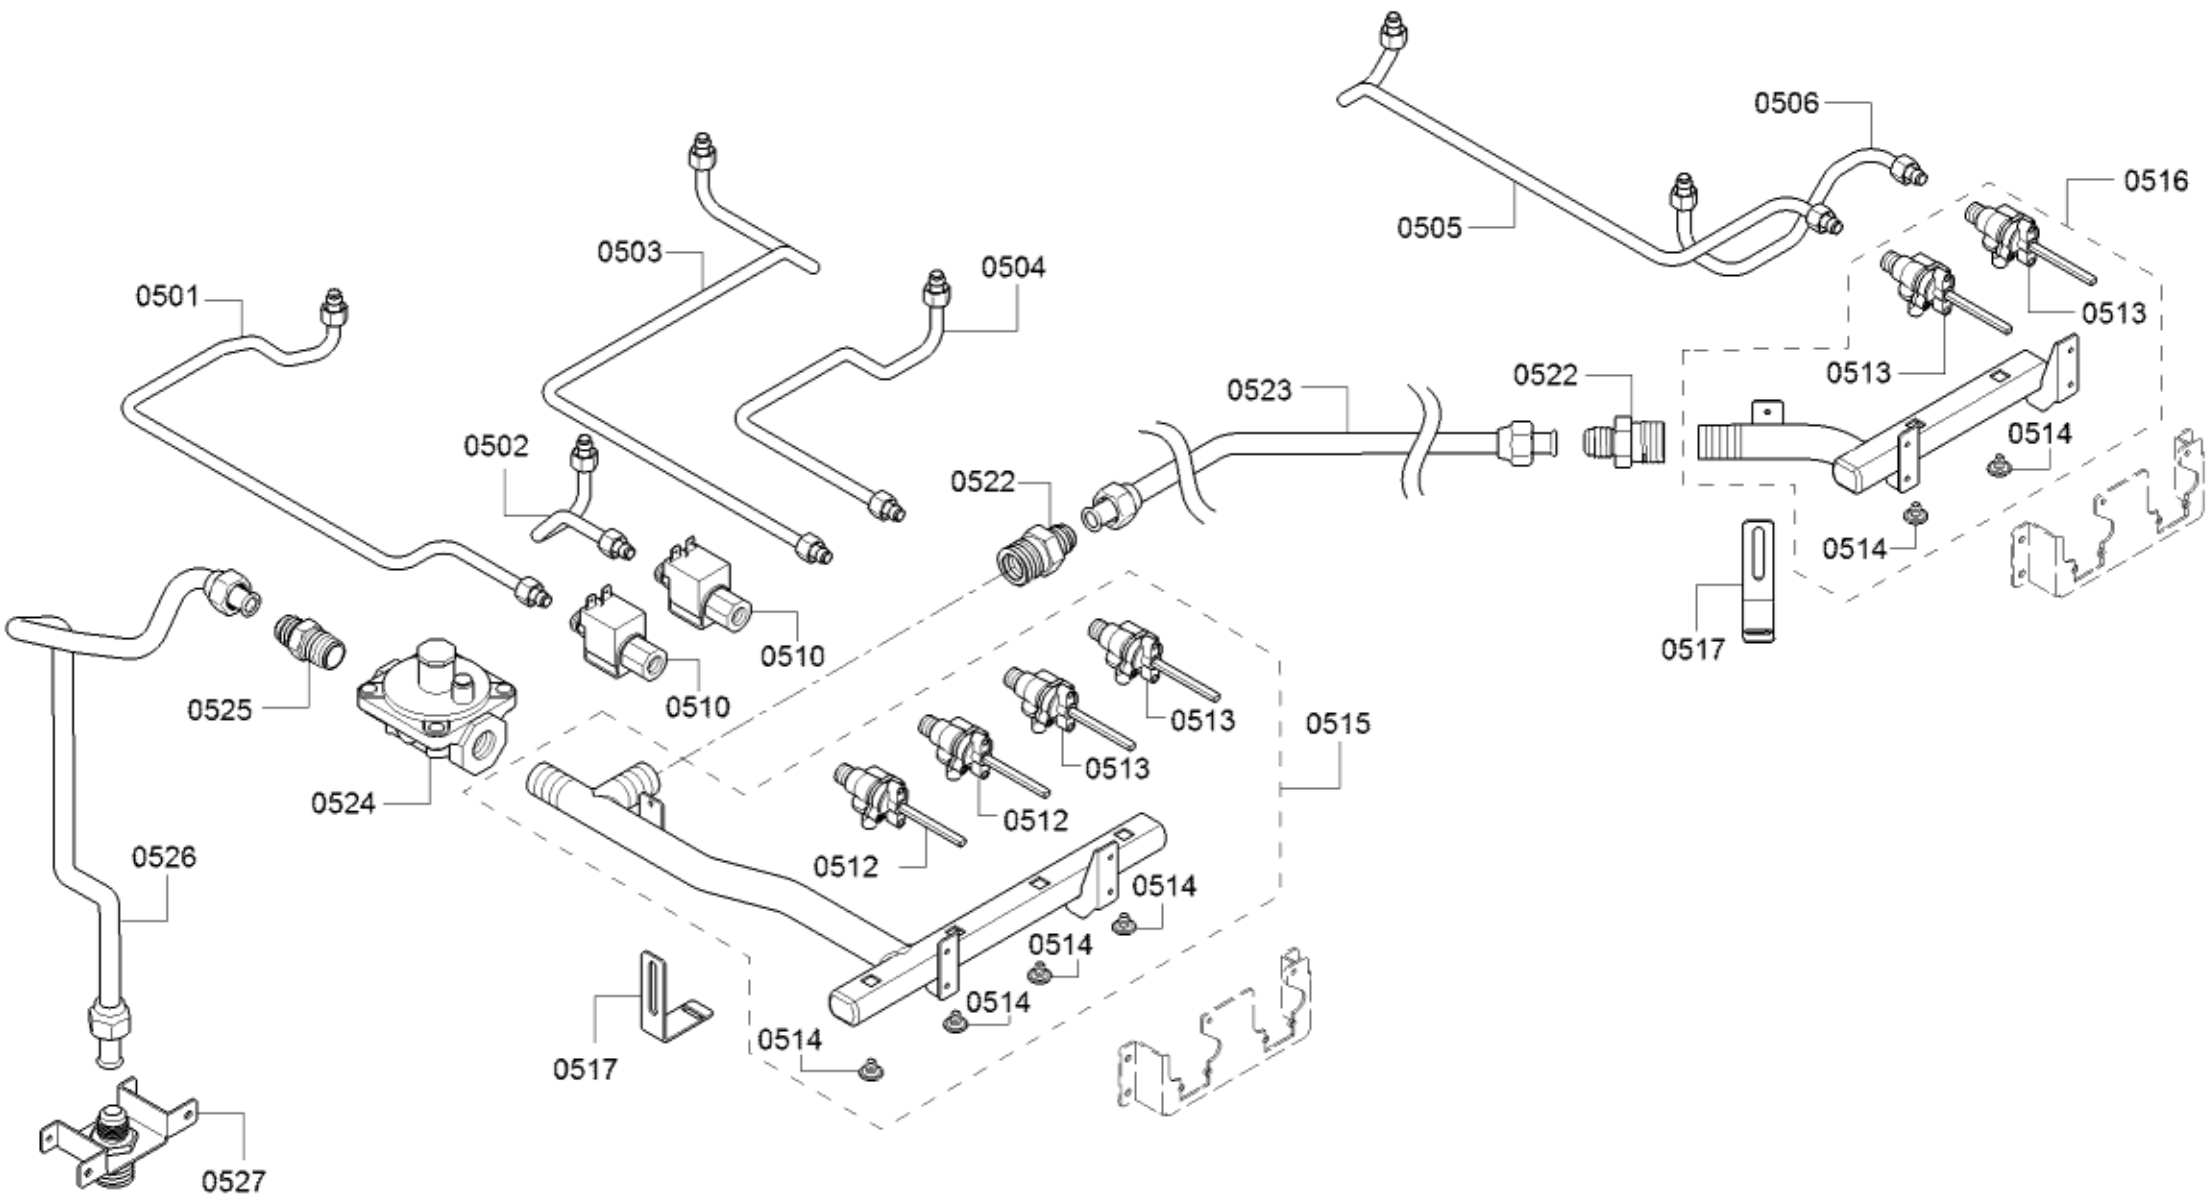

<b>Position ID</b>	<b>Part number.</b>	<b>Replaces:</b>	<b>Description</b>
0301	10004490		Burner cap
0302	10004489		Burner cap
0303	10004493		Burner
0305	10004495		Venturi nozzle
0306	10006471		Electrode
0308	10004498		Burner housing
0309	10004497		Burner housing
0311	10006793		Jet
0312	10006797		Jet
0313	12007259		Ignition device
0316	12024446		Heat shield
0304	10004492		Burner
0307	10008211		Screw
0310	10004531		Screw
0314	00701902		Rail
0315	00687075		Tray

0496

<b>Position ID</b>	<b>Part number.</b>	<b>Replaces:</b>	<b>Description</b>
0401	10004490		Burner cap
0402	10004489		Burner cap
0404	10004493		Burner
0405	10004495		Venturi nozzle
0406	10006471		Electrode
0408	10004498		Burner housing
0409	10004497		Burner housing
0411	10006793		Jet
0412	10006797		Jet
0413	12007259		Ignition device
0415	11013687		Hob top
0416	10008221		Heat shield
0403	10004492		Burner
0407	10004531		Screw
0410	10004531		Screw
0414	00701902		Rail

<b>Position ID</b>	<b>Part number.</b>	<b>Replaces:</b>	<b>Description</b>
0501	11030914		Gas tap
0502	11030913		Gas tap
0503	11032796		Gas tap
0504	11030916		Gas tap
0505	11030916		Gas tap
0506	11030915		Gas tap
0512	10003806		Valve
0513	10009155		Valve
0515	20000265		Manifold
0517	10009569		Bracket
0522	10010270		Pipe connection piece
0523	11030963		Gas tap
0525	10010200		Adapter
0526	11030960		Gas tap
0527	10010197		Bracket
0510	00423093		Valve
0514	00420807		Screw
0516	00779008		Manifold
0524	00754658		Regulator-pressure

<b>Position ID</b>	<b>Part number.</b>	<b>Replaces:</b>	<b>Description</b>
0804	10007424		Lamp
0811	11030909		Cover
0812	11030962		Guide
0803	12004406		Burner pipe
0801	00497756		Motor
0805	00709468		Heating element
0809	00627375		Temperature sensor
0818	00741560		Reflector
0819	00741559		Heating element