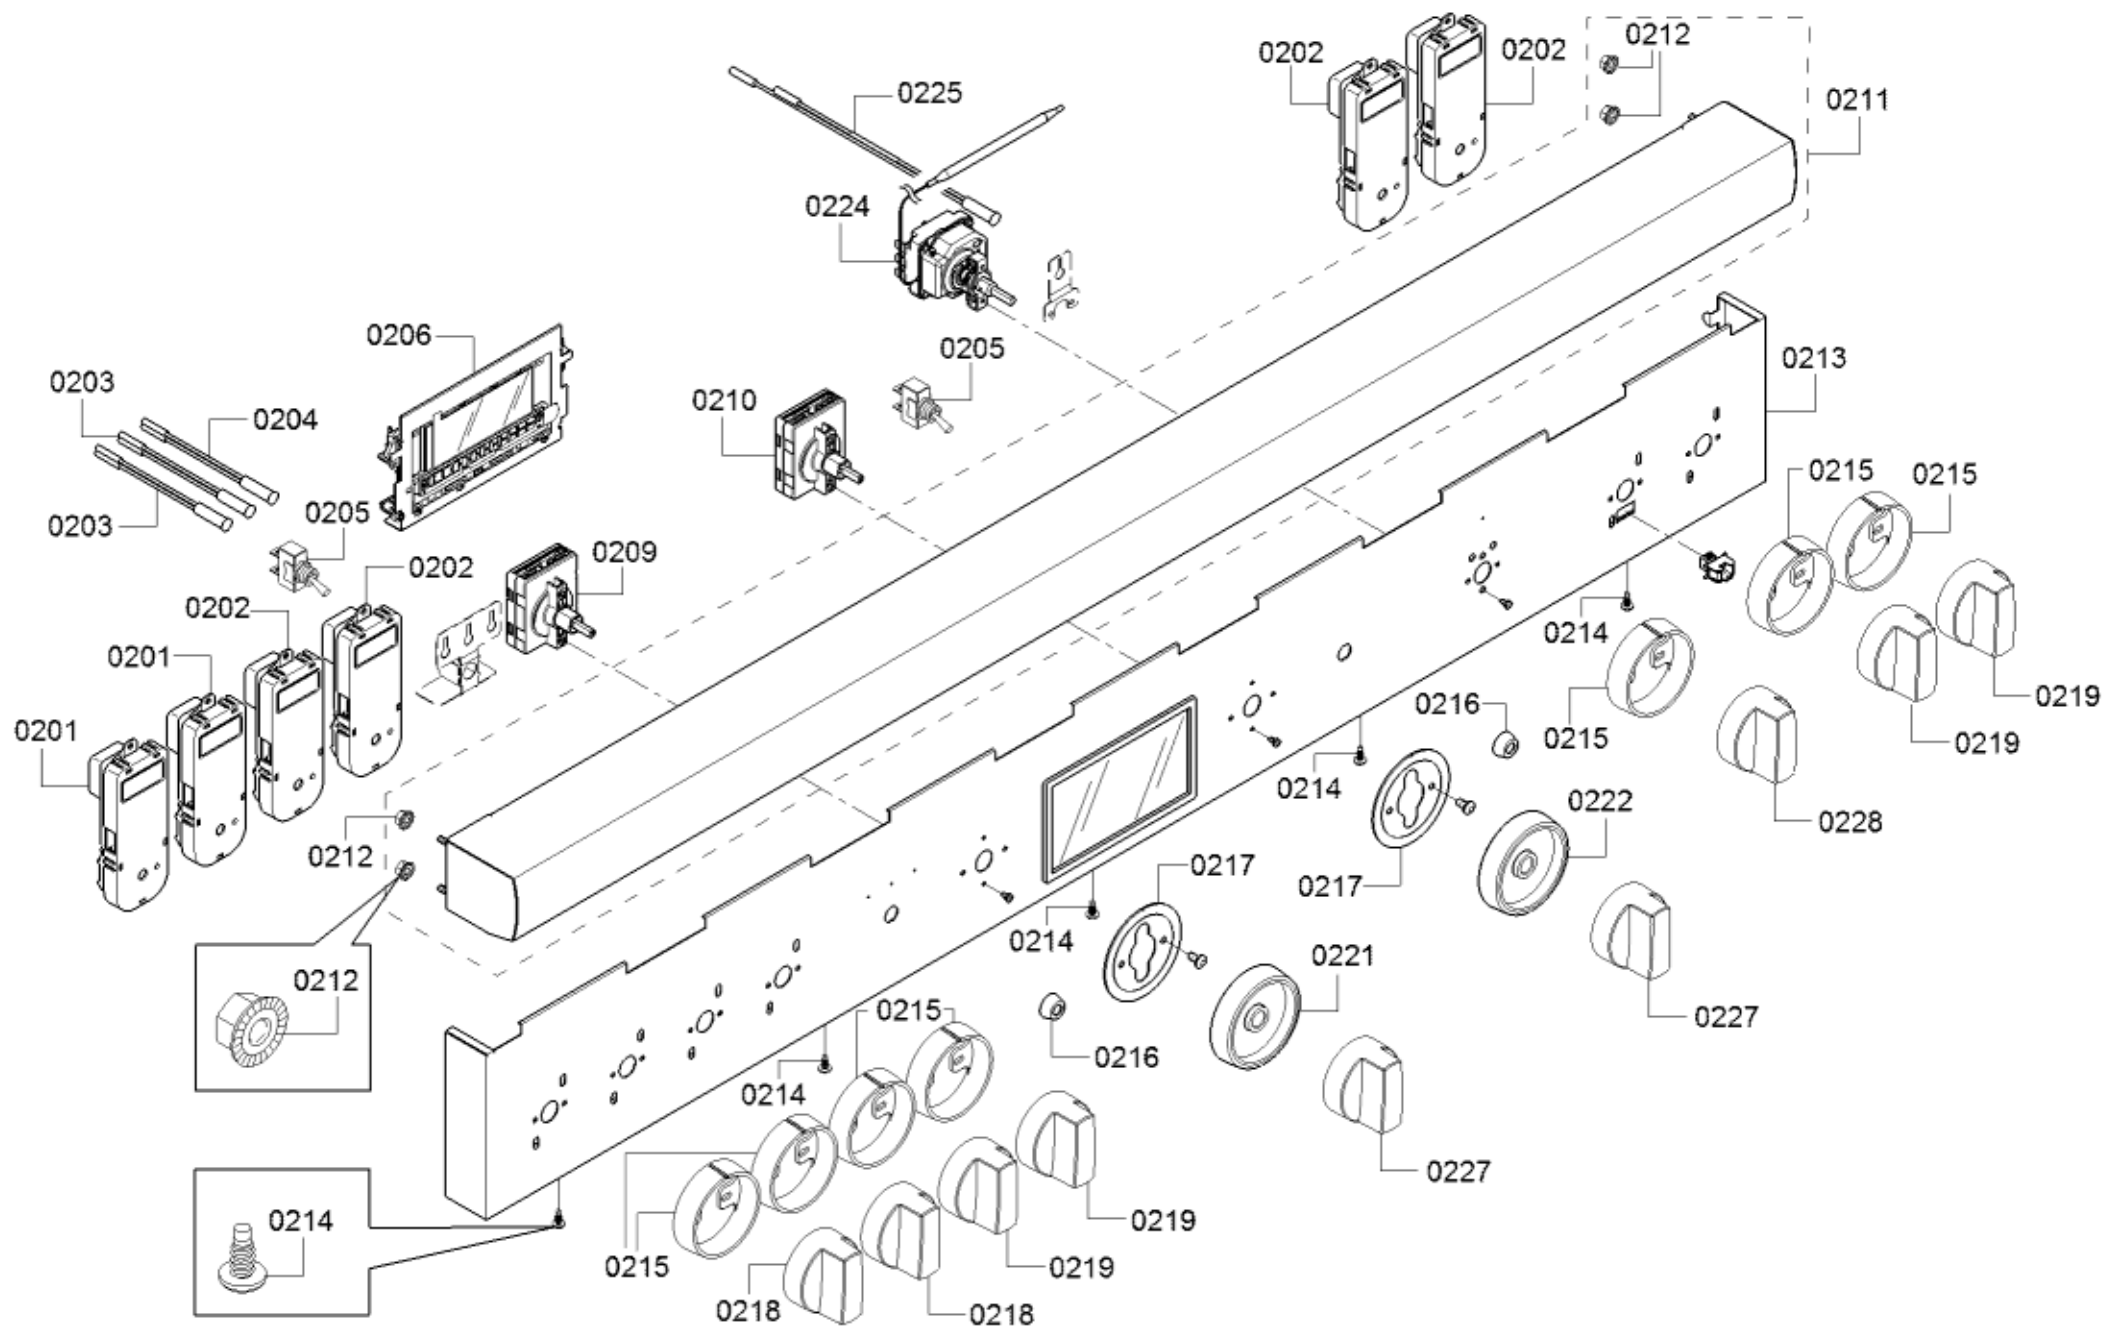

0199

<b>Position ID</b>	<b>Part number.</b>	<b>Replaces:</b>	<b>Description</b>
0102	11031592		Back panel
0104	20000372		Panel
0105	20000373		Panel side
0101	00146135		Back wall panel
0103	00649417	00752161	Cover
0106	00719250		Panel side
0107	00771304		Front panel
0108	00623741		Screw

<b>Position ID</b>	<b>Part number.</b>	<b>Replaces:</b>	<b>Description</b>
0301	10004490		Burner cap
0302	10004489		Burner cap
0303	10004493		Burner
0305	10004495		Venturi nozzle
0306	10006471		Electrode
0308	10004498		Burner housing
0309	10004497		Burner housing
0311	10006793		Jet
0312	10006797		Jet
0313	12007259		Ignition device
0316	12024446		Heat shield
0304	10004492		Burner
0307	10008211		Screw
0310	10004531		Screw
0314	00701902		Rail
0315	00687075		Tray

0496

<b>Position ID</b>	<b>Part number.</b>	<b>Replaces:</b>	<b>Description</b>
0401	10004490		Burner cap
0402	10004489		Burner cap
0404	10004493		Burner
0405	10004495		Venturi nozzle
0406	10006471		Electrode
0408	10004498		Burner housing
0409	10004497		Burner housing
0411	10006793		Jet
0412	10006797		Jet
0413	12007259		Ignition device
0415	11013687		Hob top
0416	10008221		Heat shield
0403	10004492		Burner
0407	10004531		Screw
0410	10004531		Screw
0414	00701902		Rail

<b>Position ID</b>	<b>Part number.</b>	<b>Replaces:</b>	<b>Description</b>
0501	11030914		Gas tap
0502	11030913		Gas tap
0503	11032796		Gas tap
0504	11030916		Gas tap
0505	11030916		Gas tap
0506	11030915		Gas tap
0512	10003806		Valve
0513	10009155		Valve
0515	20000265		Manifold
0517	10009569		Bracket
0522	10010270		Pipe connection piece
0523	11030963		Gas tap
0525	10010200		Adapter
0526	11030960		Gas tap
0527	10010197		Bracket
0510	00423093		Valve
0514	00420807		Screw
0516	00779008		Manifold
0524	00754658		Regulator-pressure