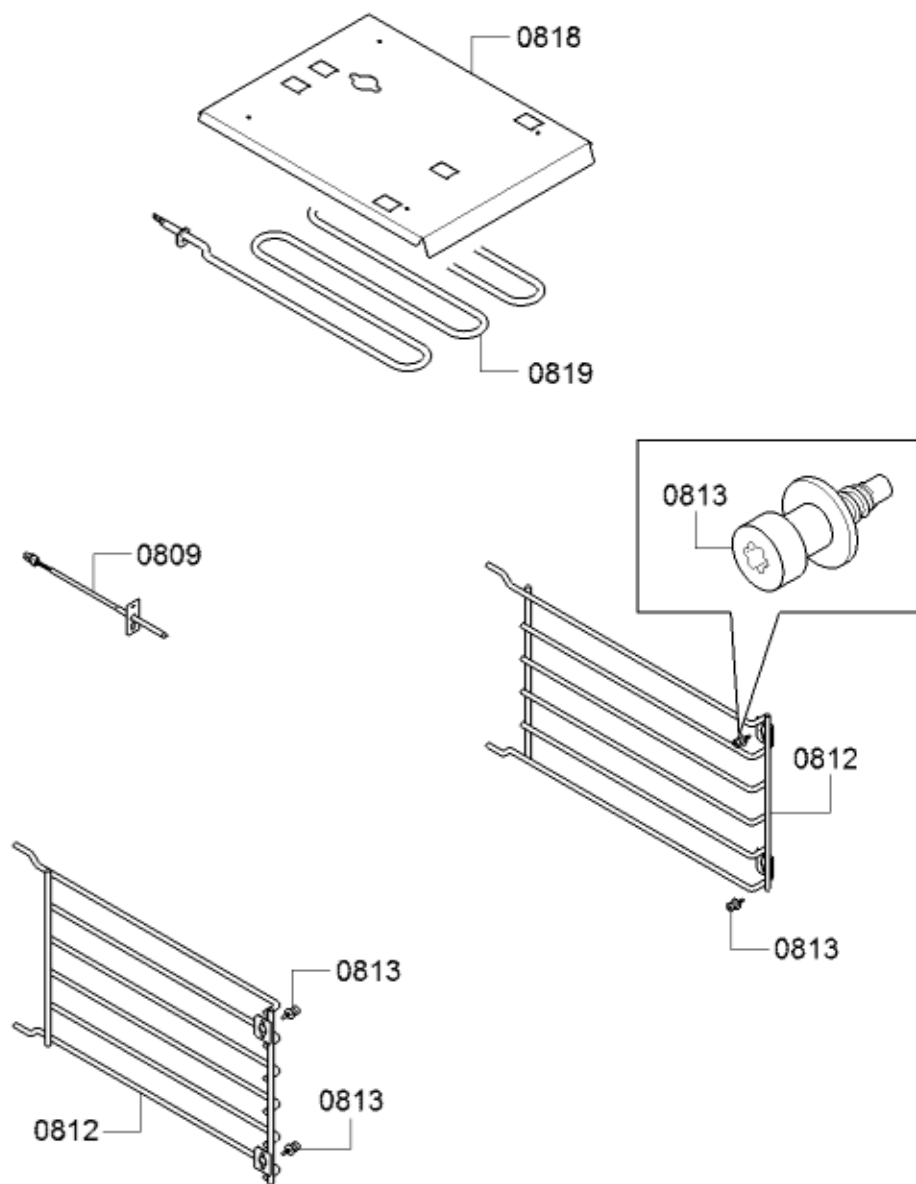

<b>Position ID</b>	<b>Part number.</b>	<b>Replaces:</b>	<b>Description</b>
0301	10004490		Burner cap
0302	10004489		Burner cap
0303	10004493		Burner
0305	10004495		Venturi nozzle
0306	10006471		Electrode
0308	10004498		Burner housing
0309	10004497		Burner housing
0311	10006793		Jet
0312	10006797		Jet
0313	12007259		Ignition device
0316	12024446		Heat shield
0304	10004492		Burner
0307	10008211		Screw
0310	10004531		Screw
0314	00701902		Rail
0315	00687075		Tray

0496

<b>Position ID</b>	<b>Part number.</b>	<b>Replaces:</b>	<b>Description</b>
0401	10004490		Burner cap
0402	10004489		Burner cap
0404	10004493		Burner
0405	10004495		Venturi nozzle
0406	10006471		Electrode
0408	10004498		Burner housing
0409	10004497		Burner housing
0411	10006793		Jet
0412	10006797		Jet
0413	12007259		Ignition device
0415	11013687		Hob top
0416	10008221		Heat shield
0403	10004492		Burner
0407	10004531		Screw
0410	10004531		Screw
0414	00701902		Rail

<b>Position ID</b>	<b>Part number.</b>	<b>Replaces:</b>	<b>Description</b>
0501	11030914		Gas tap
0502	11030913		Gas tap
0503	11032796		Gas tap
0504	11030916		Gas tap
0505	11030916		Gas tap
0506	11030915		Gas tap
0512	10003806		Valve
0513	10009155		Valve
0515	20000265		Manifold
0517	10009569		Bracket
0522	10010270		Pipe connection piece
0523	11030963		Gas tap
0525	10010200		Adapter
0526	11030960		Gas tap
0527	10010197		Bracket
0510	00423093		Valve
0514	00420807		Screw
0516	00779008		Manifold
0524	00754658		Regulator-pressure

<b>Position ID</b>	<b>Part number.</b>	<b>Replaces:</b>	<b>Description</b>
0804	10007424		Lamp
0811	11030909		Cover
0812	11030962		Guide
0803	12004406		Burner pipe
0801	00497756		Motor
0805	00709468		Heating element
0809	00627375		Temperature sensor
0818	00741560		Reflector
0819	00741559		Heating element