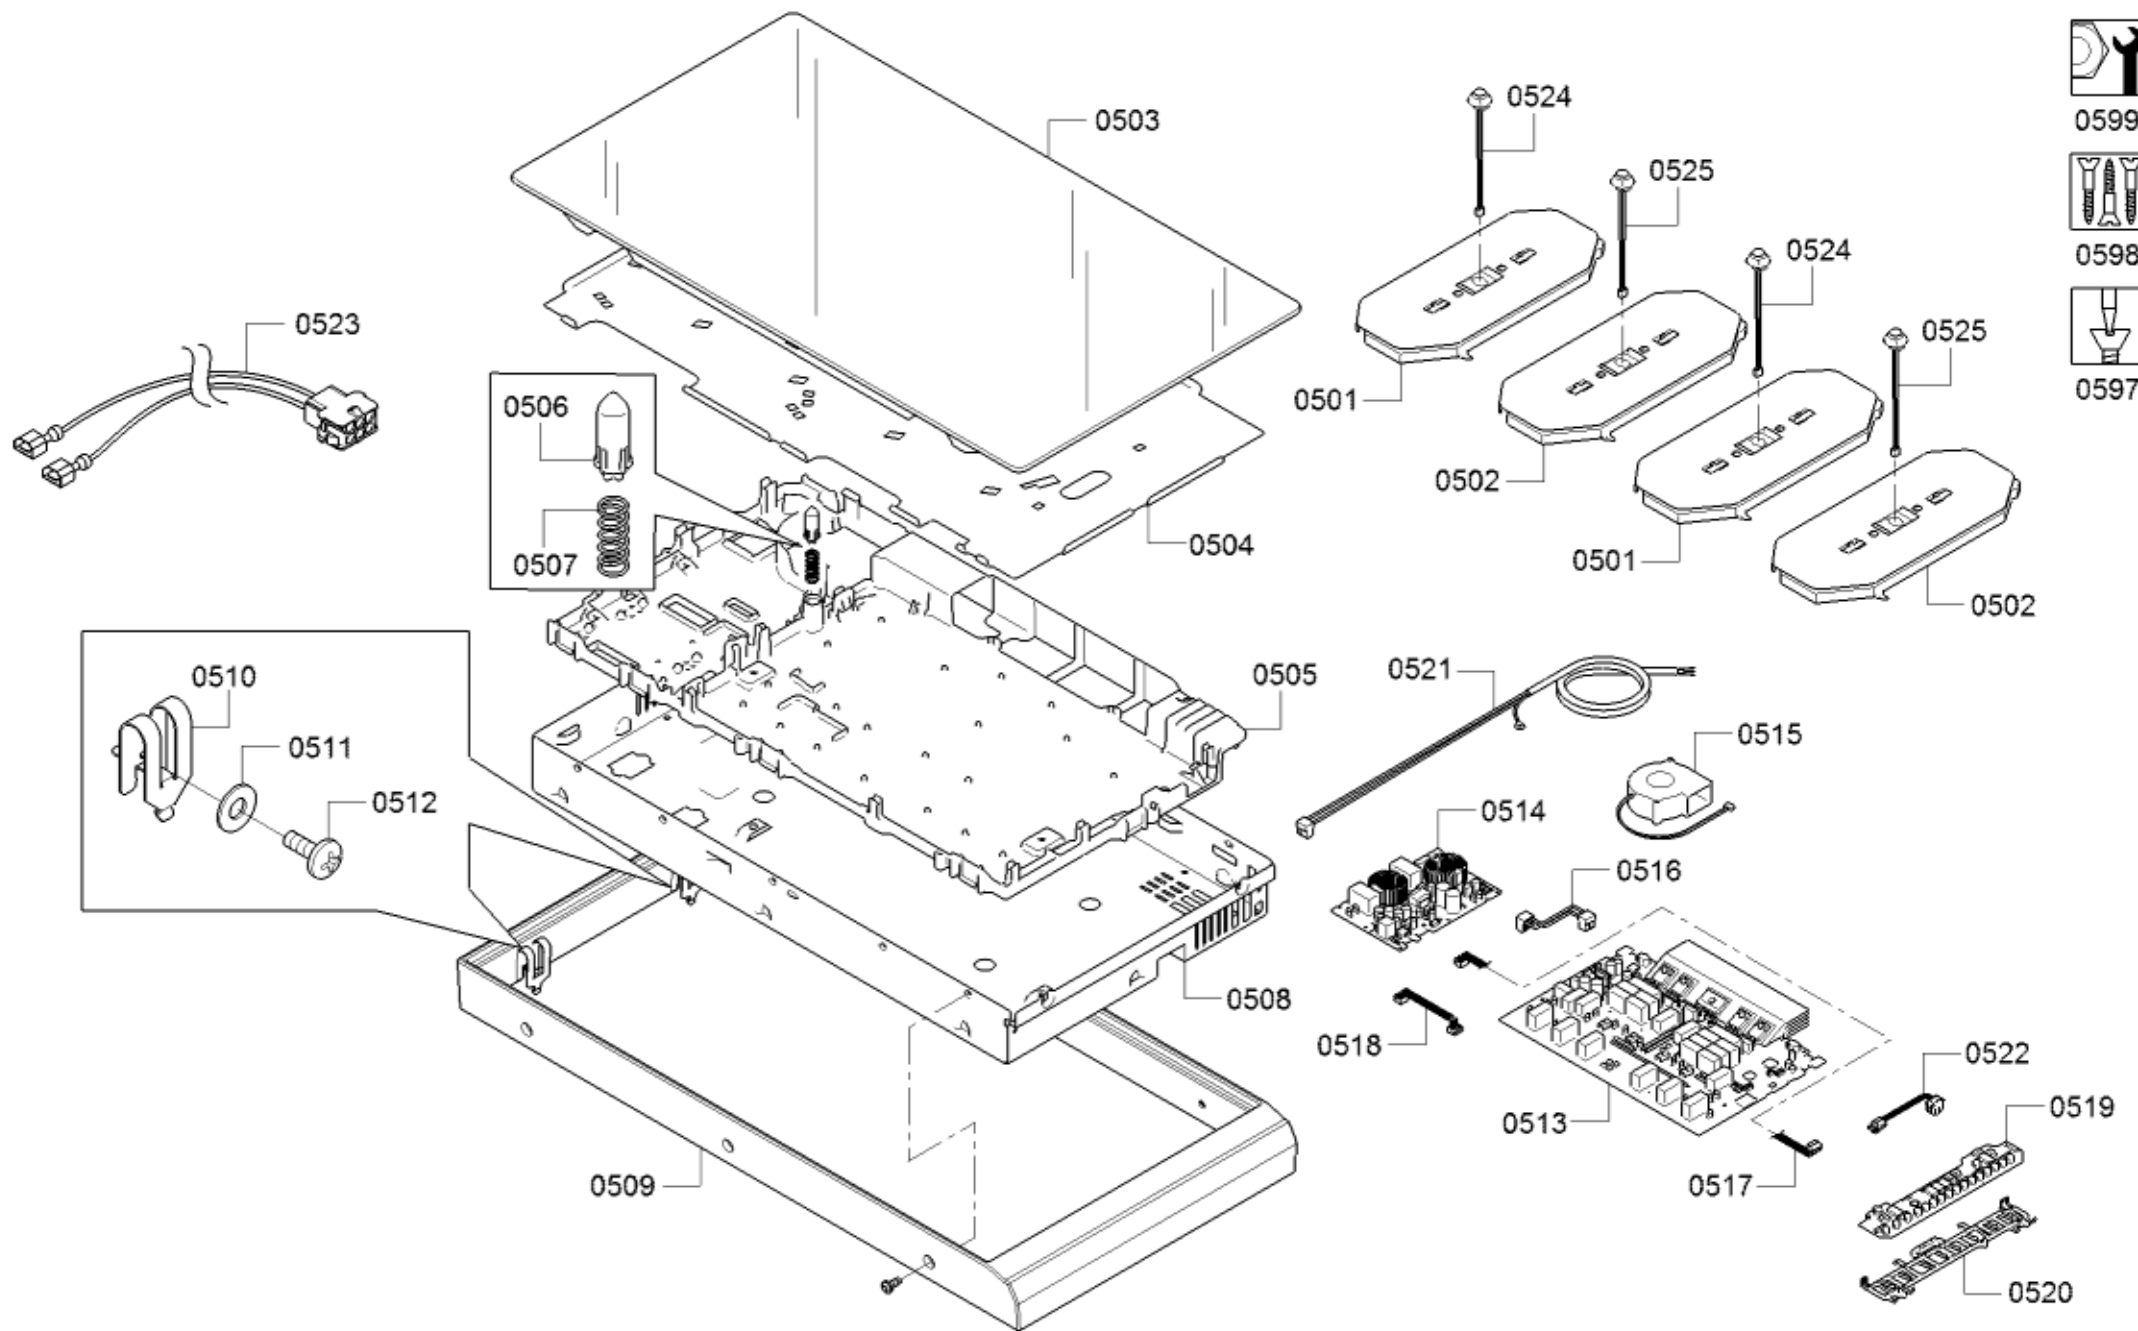

Position ID	Part number.	Replaces:	Description
0903	10011167		Limiter-temperature
0904	00628372		Terminal
0905	00651285		Latch
0906	00618400		Switch-door
0907	10001186		Plate
0908	12013593		Bolt
0912	12028141		Cover
0915	12028710		Seal-door
0916	20000145		Seal-door
0930	00648862		Cable harness
0909	10001351		Foot
8010	00466148		Microfiber E-Cloths
8011	00311945		Care product
8012	00312007		Care product
8013	00460770		Cleaning Cloth
8014	00311896		Hob detergent
8015	00311897		Hob detergent
8016	00311898		Hob detergent
8017	00311899		Hob detergent
8018	00311900		Ceramic glass care
8019	00311901		Ceramic glass care
8020	00311902		Ceramic glass care
0914	00655554		Receiver
8021	00311903		Ceramic glass care
8022	15000432		Auxiliary tool
8023	00311908	00312207	Degreaser
8024	00311946		Stainless Steel Cleaning Powder

Position ID	Part number.	Replaces:	Description
0501	12009054		Induction hotplate
0502	12009053		Induction hotplate
0503	20000389		Glass ceramic hob top
0504	11033017		Case-bottom
0505	11033016		Fixture
0506	00636575		Cover
0507	00424665		Spring
0508	20000388		Frame
0509	12024441		Frame
0510	00634163		Clip
0511	10010298		Washer
0512	10008224		Screw
0513	11009412		Power module programmed
0513	11029160		Power module not programmed
0514	11019163	11031383	PC board
0515	12016115		Fan
0516	10008080		Connection piece
0517	10011946		Connection piece
0518	10008081		Connection piece
0519	11033019		Operating module
0520	11008964		Fixture
0521	11033020		Connection piece
0522	10011947		Connection piece
0523	12028662		Cable harness
0524	12009077		Sensor-NTC
0525	12009068		Sensor-NTC
0597	00267971		Sealing strip