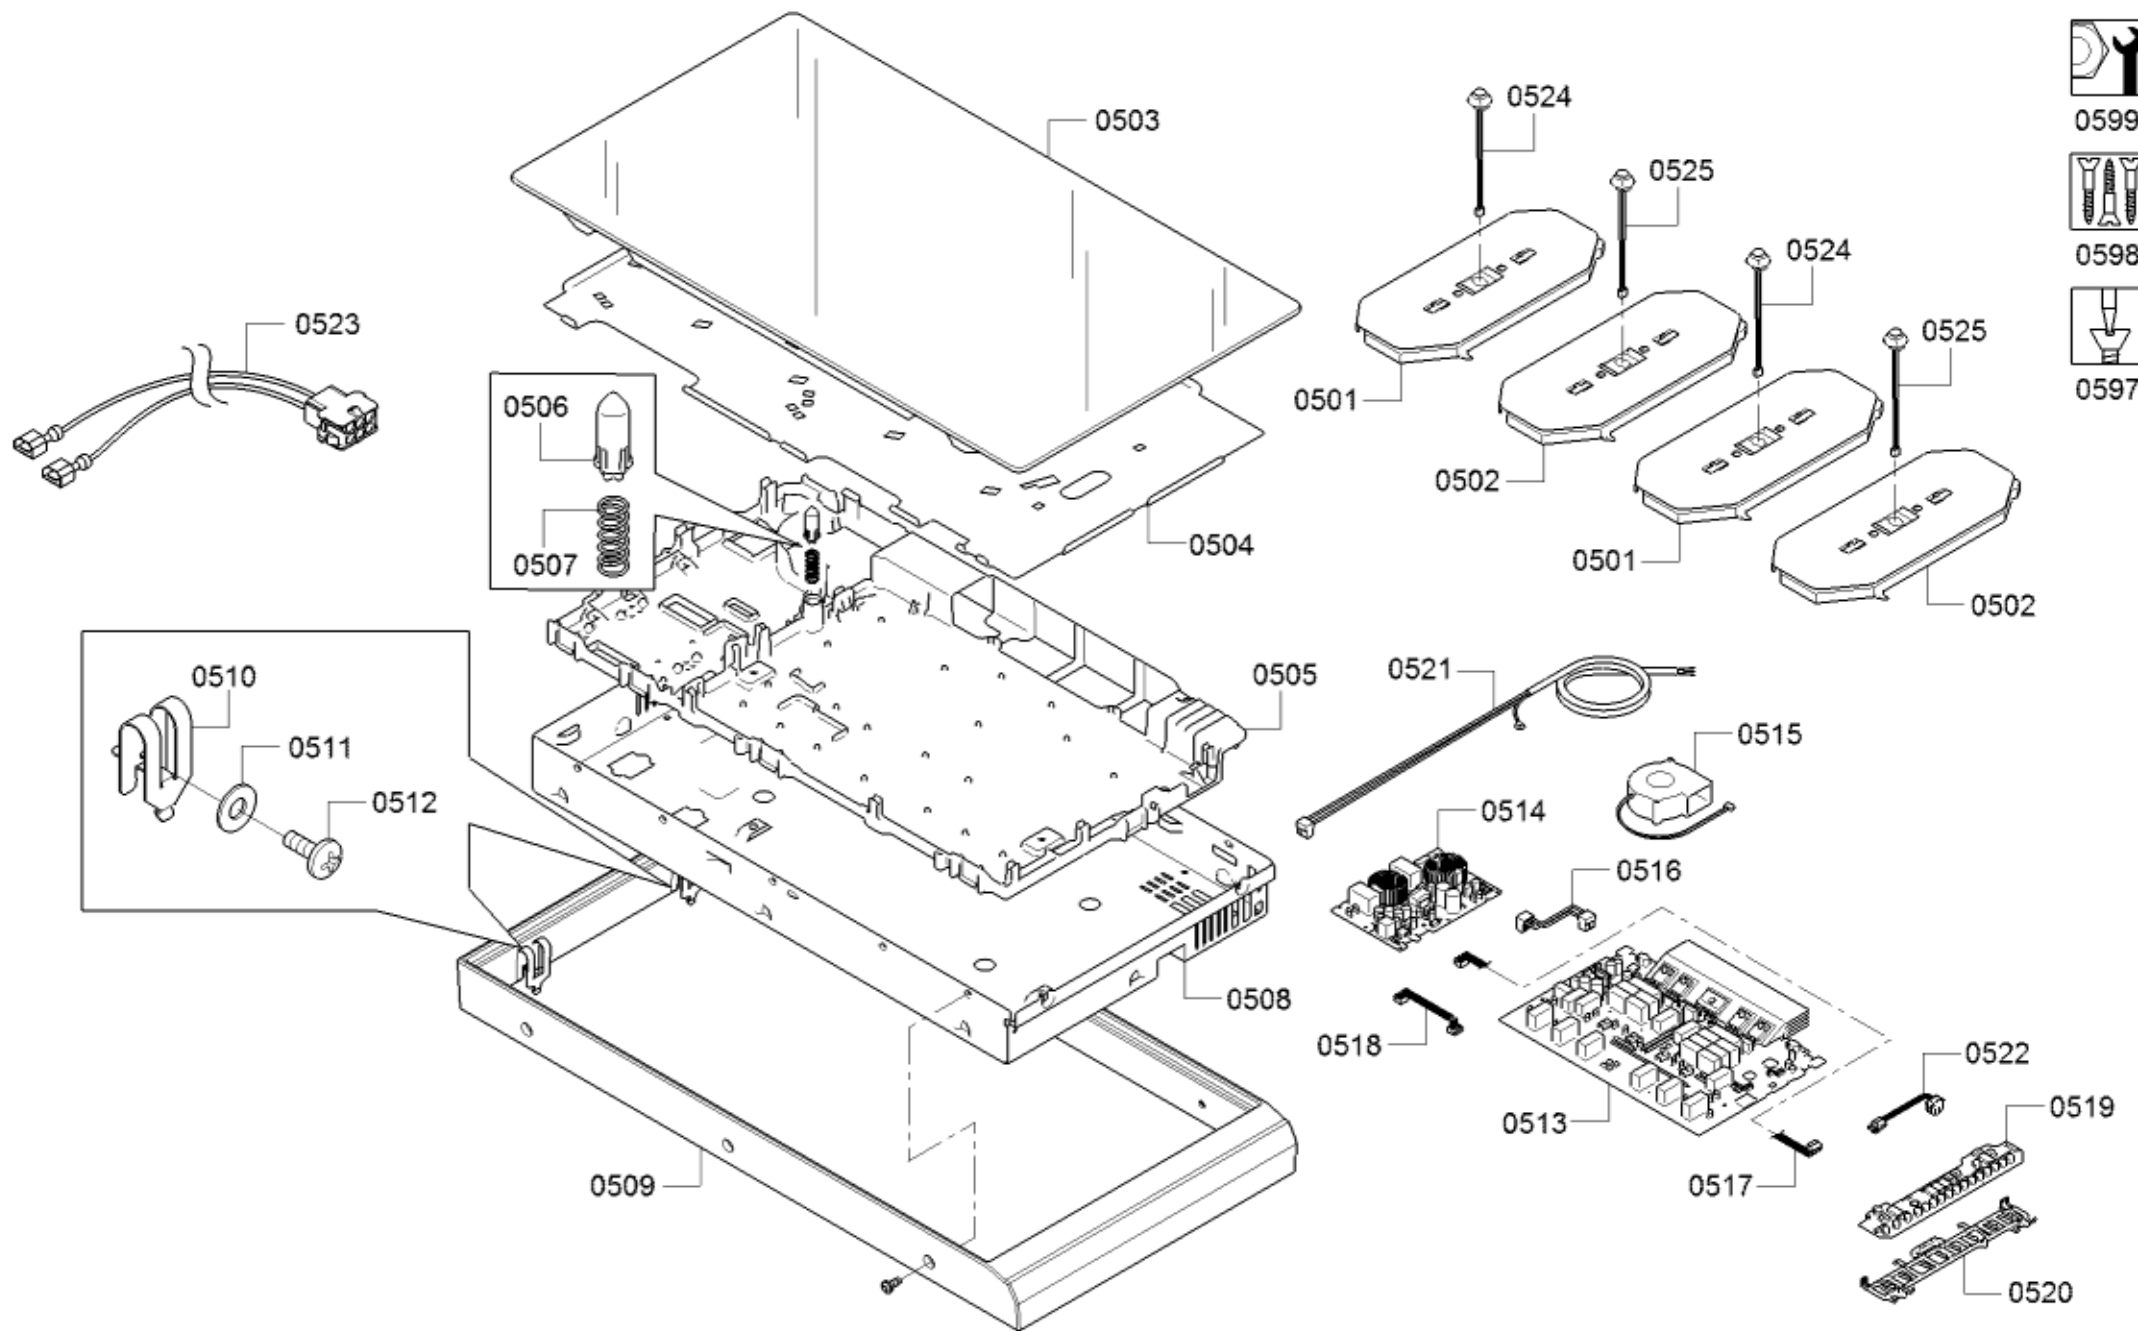

<b>Position ID</b>	<b>Part number.</b>	<b>Replaces:</b>	<b>Description</b>
0903	10011167		Limiter-temperature
0904	00628372		Terminal
0905	00651285		Latch
0906	00618400		Switch-door
0907	10001186		Plate
0908	12013593		Bolt
0909	10001351		Foot
0912	12028141		Cover
0915	12028710		Seal-door
0916	20000145		Seal-door
0930	00648862		Cable harness
8010	00466148		Microfiber E-Cloths
8011	00311945		Care product
8012	00312007		Care product
8013	00460770		Cleaning Cloth
8014	00311896		Hob detergent
8015	00311897		Hob detergent
8016	00311898		Hob detergent
8017	00311899		Hob detergent
8018	00311900		Ceramic glass care
8019	00311901		Ceramic glass care
8020	00311902		Ceramic glass care
0914	00655554		Receiver
8021	00311903		Ceramic glass care
8022	15000432		Auxiliary tool
8023	00311908	00312207	Degreaser
8024	00311946		Stainless Steel Cleaning Powder

<b>Position ID</b>	<b>Part number.</b>	<b>Replaces:</b>	<b>Description</b>
0501	12009054		Induction hotplate
0502	12009053		Induction hotplate
0503	20000389		Glass ceramic hob top
0504	11033017		Case-bottom
0505	11033016		Fixture
0506	00636575		Cover
0507	00424665		Spring
0508	20000388		Frame
0509	12024441		Frame
0510	00634163		Clip
0511	10010298		Washer
0512	10008224		Screw
0513	11009412		Power module programmed
0513	11029160		Power module not programmed
0514	11019163	11031383	PC board
0515	12016115		Fan
0516	10008080		Connection piece
0517	10011946		Connection piece
0518	10008081		Connection piece
0519	11033019		Operating module
0520	11008964		Fixture
0521	11033020		Connection piece
0522	10011947		Connection piece
0523	12028662		Cable harness
0524	12009077		Sensor-NTC
0525	12009068		Sensor-NTC
0597	00267971		Sealing strip