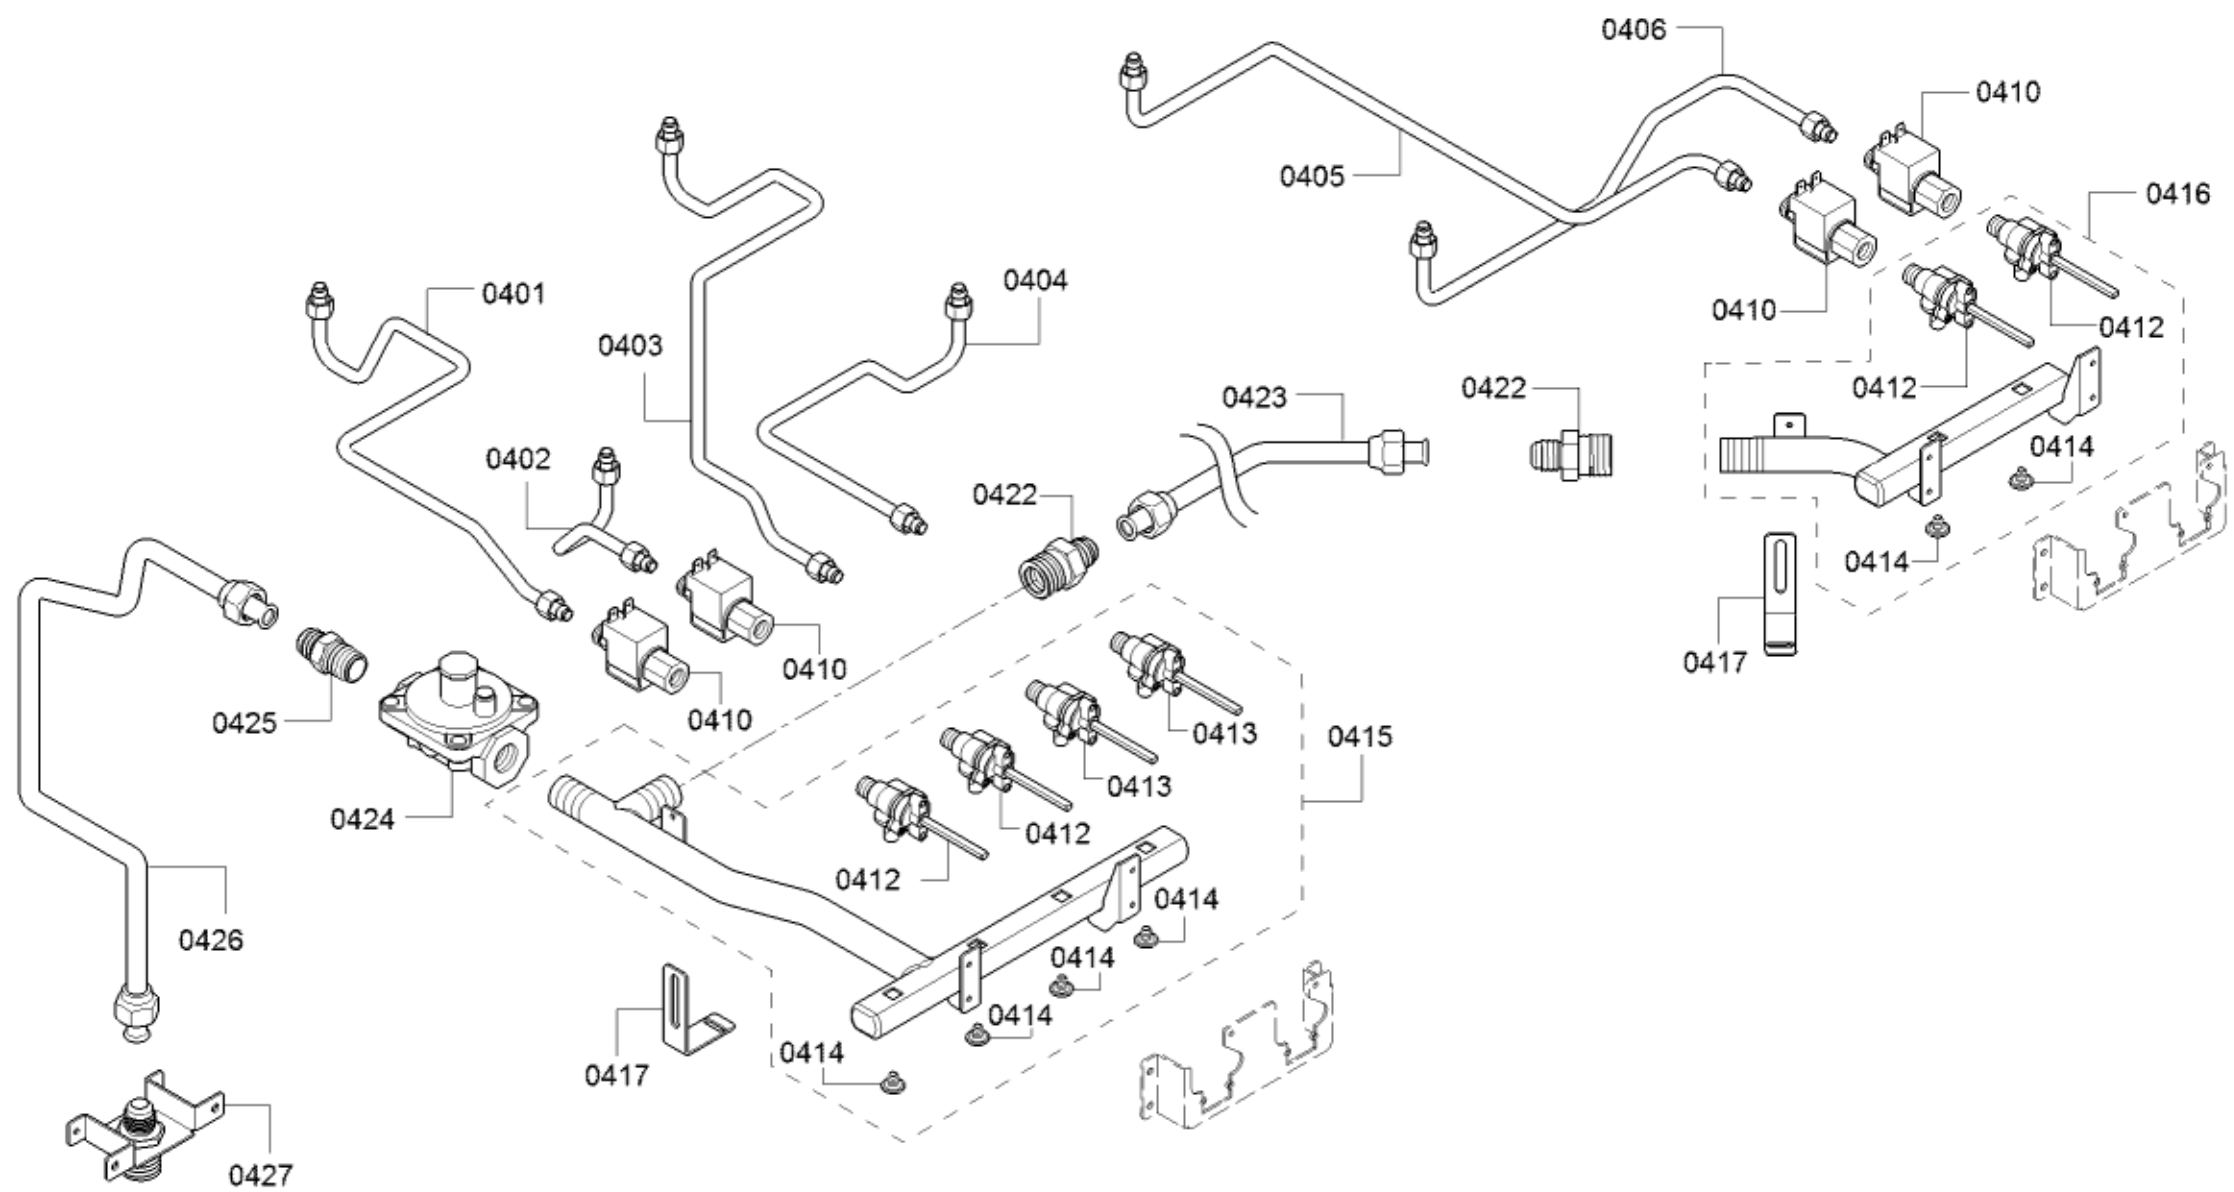

<b>Position ID</b>	<b>Part number.</b>	<b>Replaces:</b>	<b>Description</b>
0501	12009054		Induction hotplate
0502	12009053		Induction hotplate
0503	20000389		Glass ceramic hob top
0504	11033017		Case-bottom
0505	11033016		Fixture
0506	00636575		Cover
0507	00424665		Spring
0508	20000388		Frame
0509	12024441		Frame
0510	00634163		Clip
0511	10010298		Washer
0512	10008224		Screw
0513	11009412		Power module programmed
0513	11029160		Power module not programmed
0514	11019163	11031383	PC board
0515	12016115		Fan
0516	10008080		Connection piece
0517	10011946		Connection piece
0518	10008081		Connection piece
0519	11033019		Operating module
0520	11008964		Fixture
0521	11033020		Connection piece
0522	10011947		Connection piece
0523	12028662		Cable harness
0524	12009077		Sensor-NTC
0525	12009068		Sensor-NTC
0597	00267971		Sealing strip

<b>Position ID</b>	<b>Part number.</b>	<b>Replaces:</b>	<b>Description</b>
0401	11032438		Gas tap
0402	11032439		Gas tap
0403	11032863		Gas tap
0404	11032862		Gas tap
0405	11033111		Gas tap
0406	11033112		Gas tap
0410	00423093		Valve
0412	10003806		Valve
0413	10009155		Valve
0414	00420807		Screw
0415	20000265		Manifold
0416	20000140		Manifold
0417	10009569		Bracket
0422	10010270		Pipe connection piece
0423	11033113		Gas tap
0424	00754658		Regulator-pressure
0425	10010200		Adapter
0426	11033031		Hose-inlet
0427	10011592		Extension for inlet
8010	00466148		Microfiber E-Cloths
8011	00311945		Care product
8012	00312007		Care product
8013	00460770		Cleaning Cloth
8014	00311896		Hob detergent
8015	00311897		Hob detergent
8016	00311898		Hob detergent
8017	00311899		Hob detergent