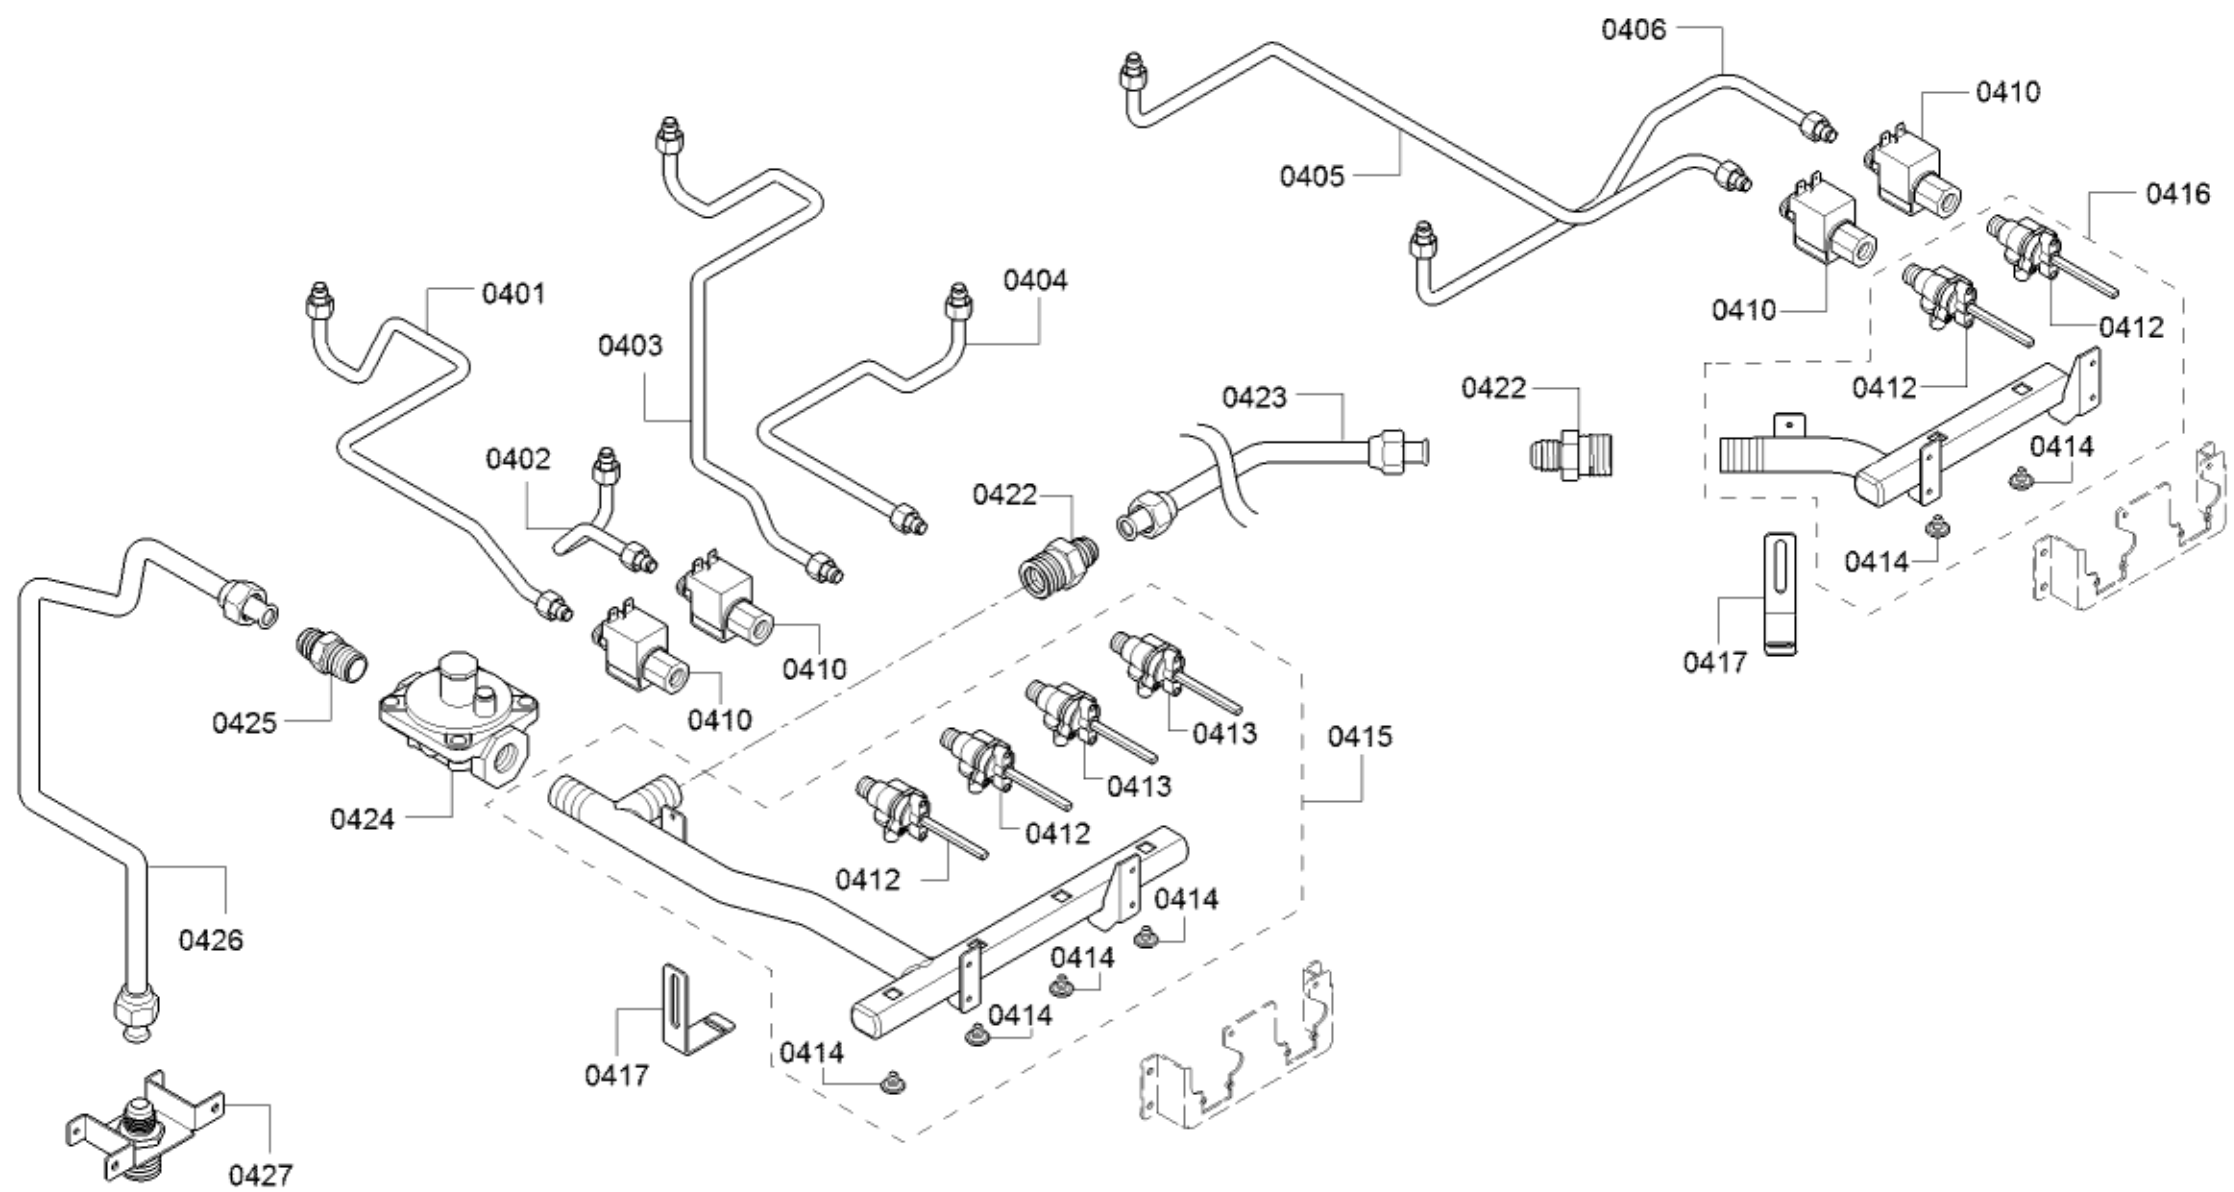

0199

<b>Position ID</b>	<b>Part number.</b>	<b>Replaces:</b>	<b>Description</b>
0101	00146137		Back wall panel
0102	23000092		Back panel
0103	00649417	00752161	Cover
0104	12028699		Back panel
0105	20000392		Panel side
0106	20000393		Panel side
0107	10013545		Latch
0108	00619081		Connection piece
0109	12028700		Plate
8010	00466148		Microfiber E-Cloths
8011	00311945		Care product
8012	00312007		Care product
8013	00460770		Cleaning Cloth
8014	00311896		Hob detergent
8015	00311897		Hob detergent
8016	00311898		Hob detergent
8017	00311899		Hob detergent
8018	00311900		Ceramic glass care
8019	00311901		Ceramic glass care
8020	00311902		Ceramic glass care
8021	00311903		Ceramic glass care
8022	15000432		Auxiliary tool
8023	00311908	00312207	Degreaser
8024	00311946		Stainless Steel Cleaning Powder
8025	00311964		Care product

<b>Position ID</b>	<b>Part number.</b>	<b>Replaces:</b>	<b>Description</b>
0401	11032438		Gas tap
0402	11032439		Gas tap
0403	11032863		Gas tap
0404	11032862		Gas tap
0405	11033111		Gas tap
0406	11033112		Gas tap
0410	00423093		Valve
0412	10003806		Valve
0413	10009155		Valve
0414	00420807		Screw
0415	20000265		Manifold
0416	20000140		Manifold
0417	10009569		Bracket
0422	10010270		Pipe connection piece
0423	11033113		Gas tap
0424	00754658		Regulator-pressure
0425	10010200		Adapter
0426	11033031		Hose-inlet
0427	10011592		Extension for inlet
8010	00466148		Microfiber E-Cloths
8011	00311945		Care product
8012	00312007		Care product
8013	00460770		Cleaning Cloth
8014	00311896		Hob detergent
8015	00311897		Hob detergent
8016	00311898		Hob detergent
8017	00311899		Hob detergent