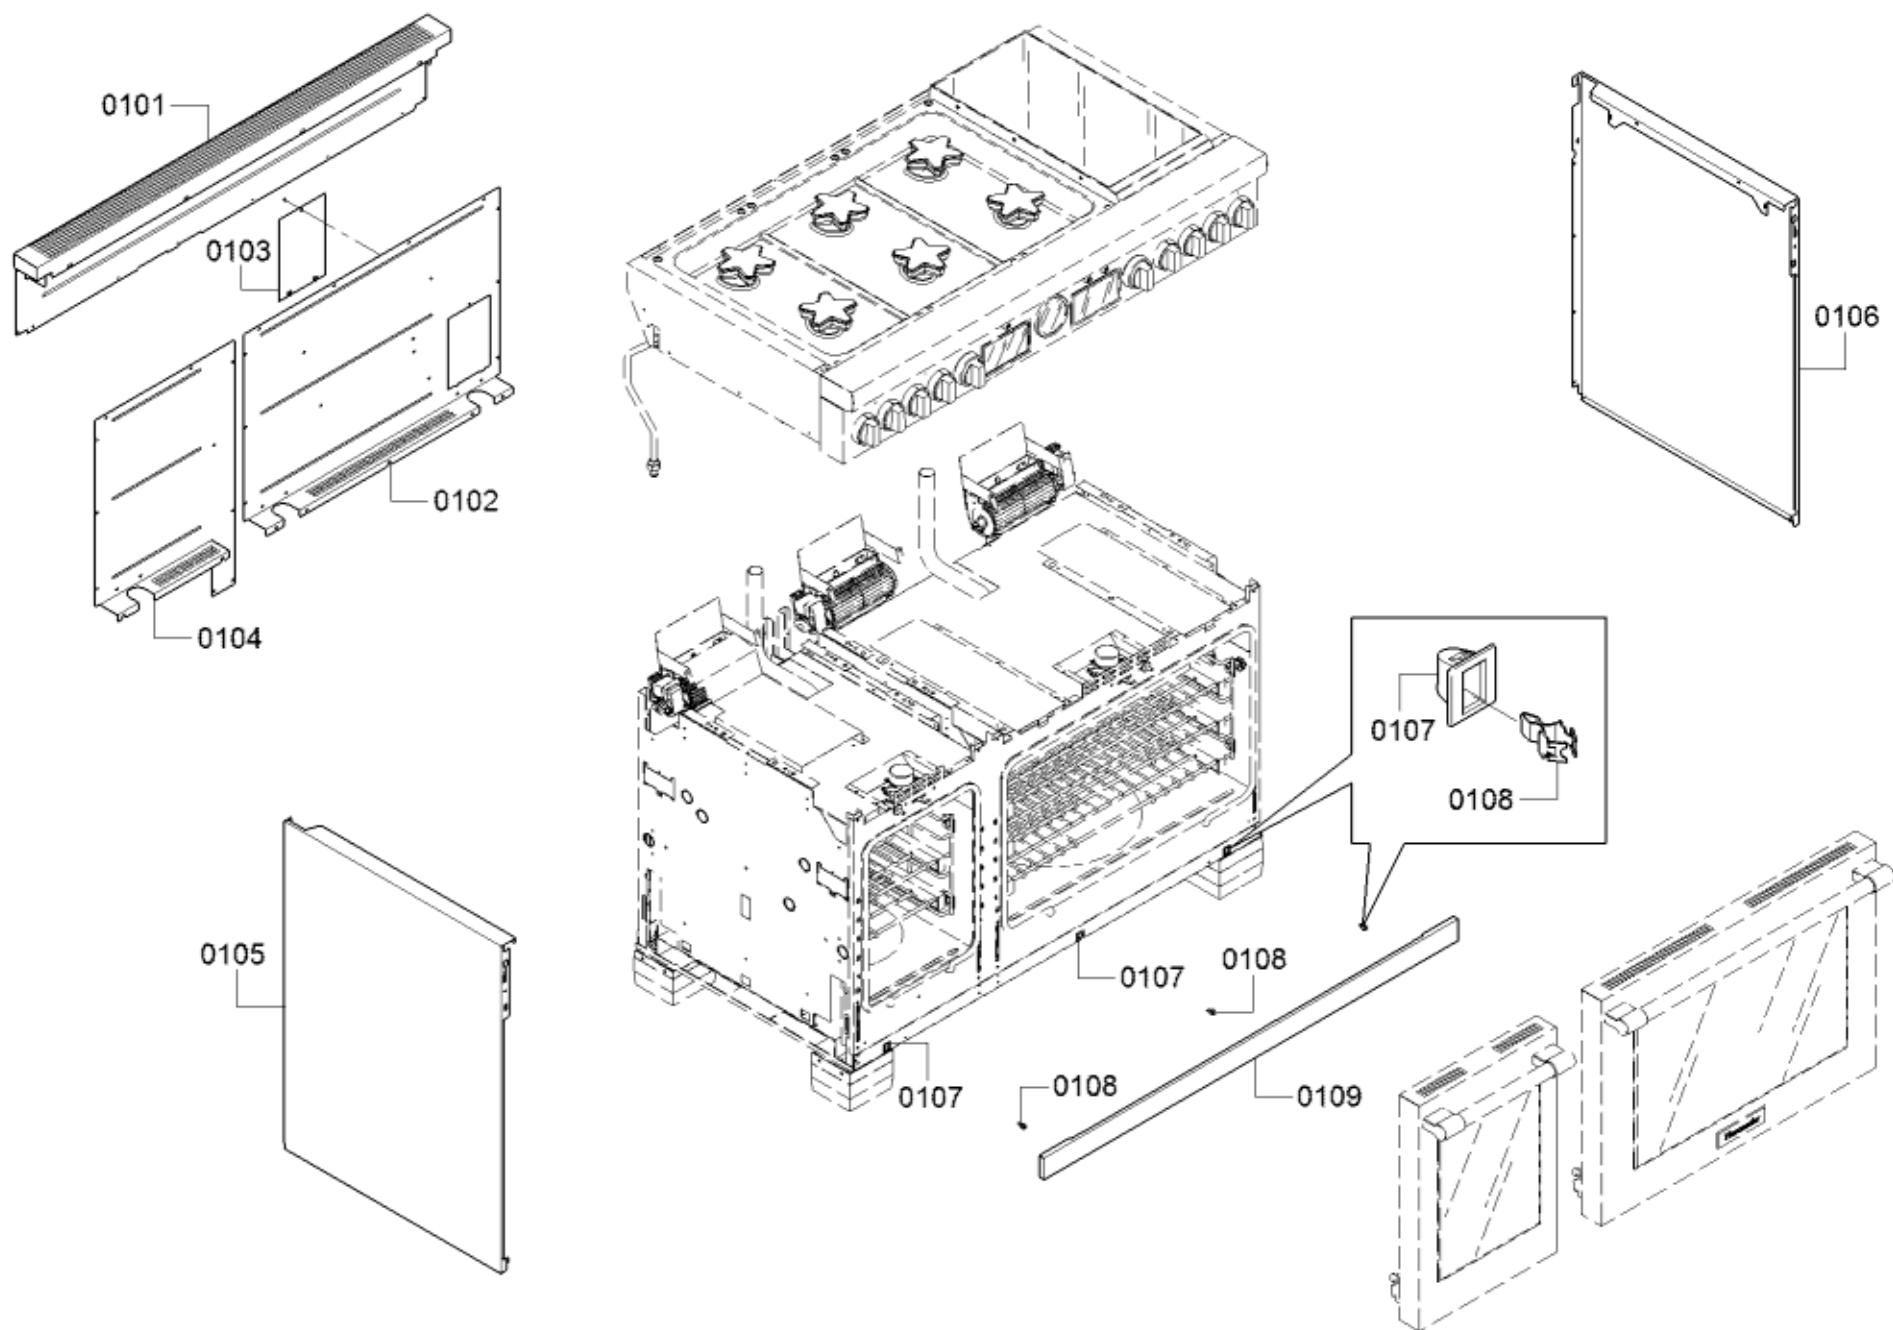

0199

<b>Position ID</b>	<b>Part number.</b>	<b>Replaces:</b>	<b>Description</b>
0101	00146137		Back wall panel
0102	23000092		Back panel
0103	00649417	00752161	Cover
0104	12028699		Back panel
0105	20000392		Panel side
0106	20000393		Panel side
0107	10013545		Latch
0108	00619081		Connection piece
0109	12028700		Plate
8010	00466148		Microfiber E-Cloths
8011	00311945		Care product
8012	00312007		Care product
8013	00460770		Cleaning Cloth
8014	00311896		Hob detergent
8015	00311897		Hob detergent
8016	00311898		Hob detergent
8017	00311899		Hob detergent
8018	00311900		Ceramic glass care
8019	00311901		Ceramic glass care
8020	00311902		Ceramic glass care
8021	00311903		Ceramic glass care
8022	15000432		Auxiliary tool
8023	00311908	00312207	Degreaser
8024	00311946		Stainless Steel Cleaning Powder
8025	00311964		Care product