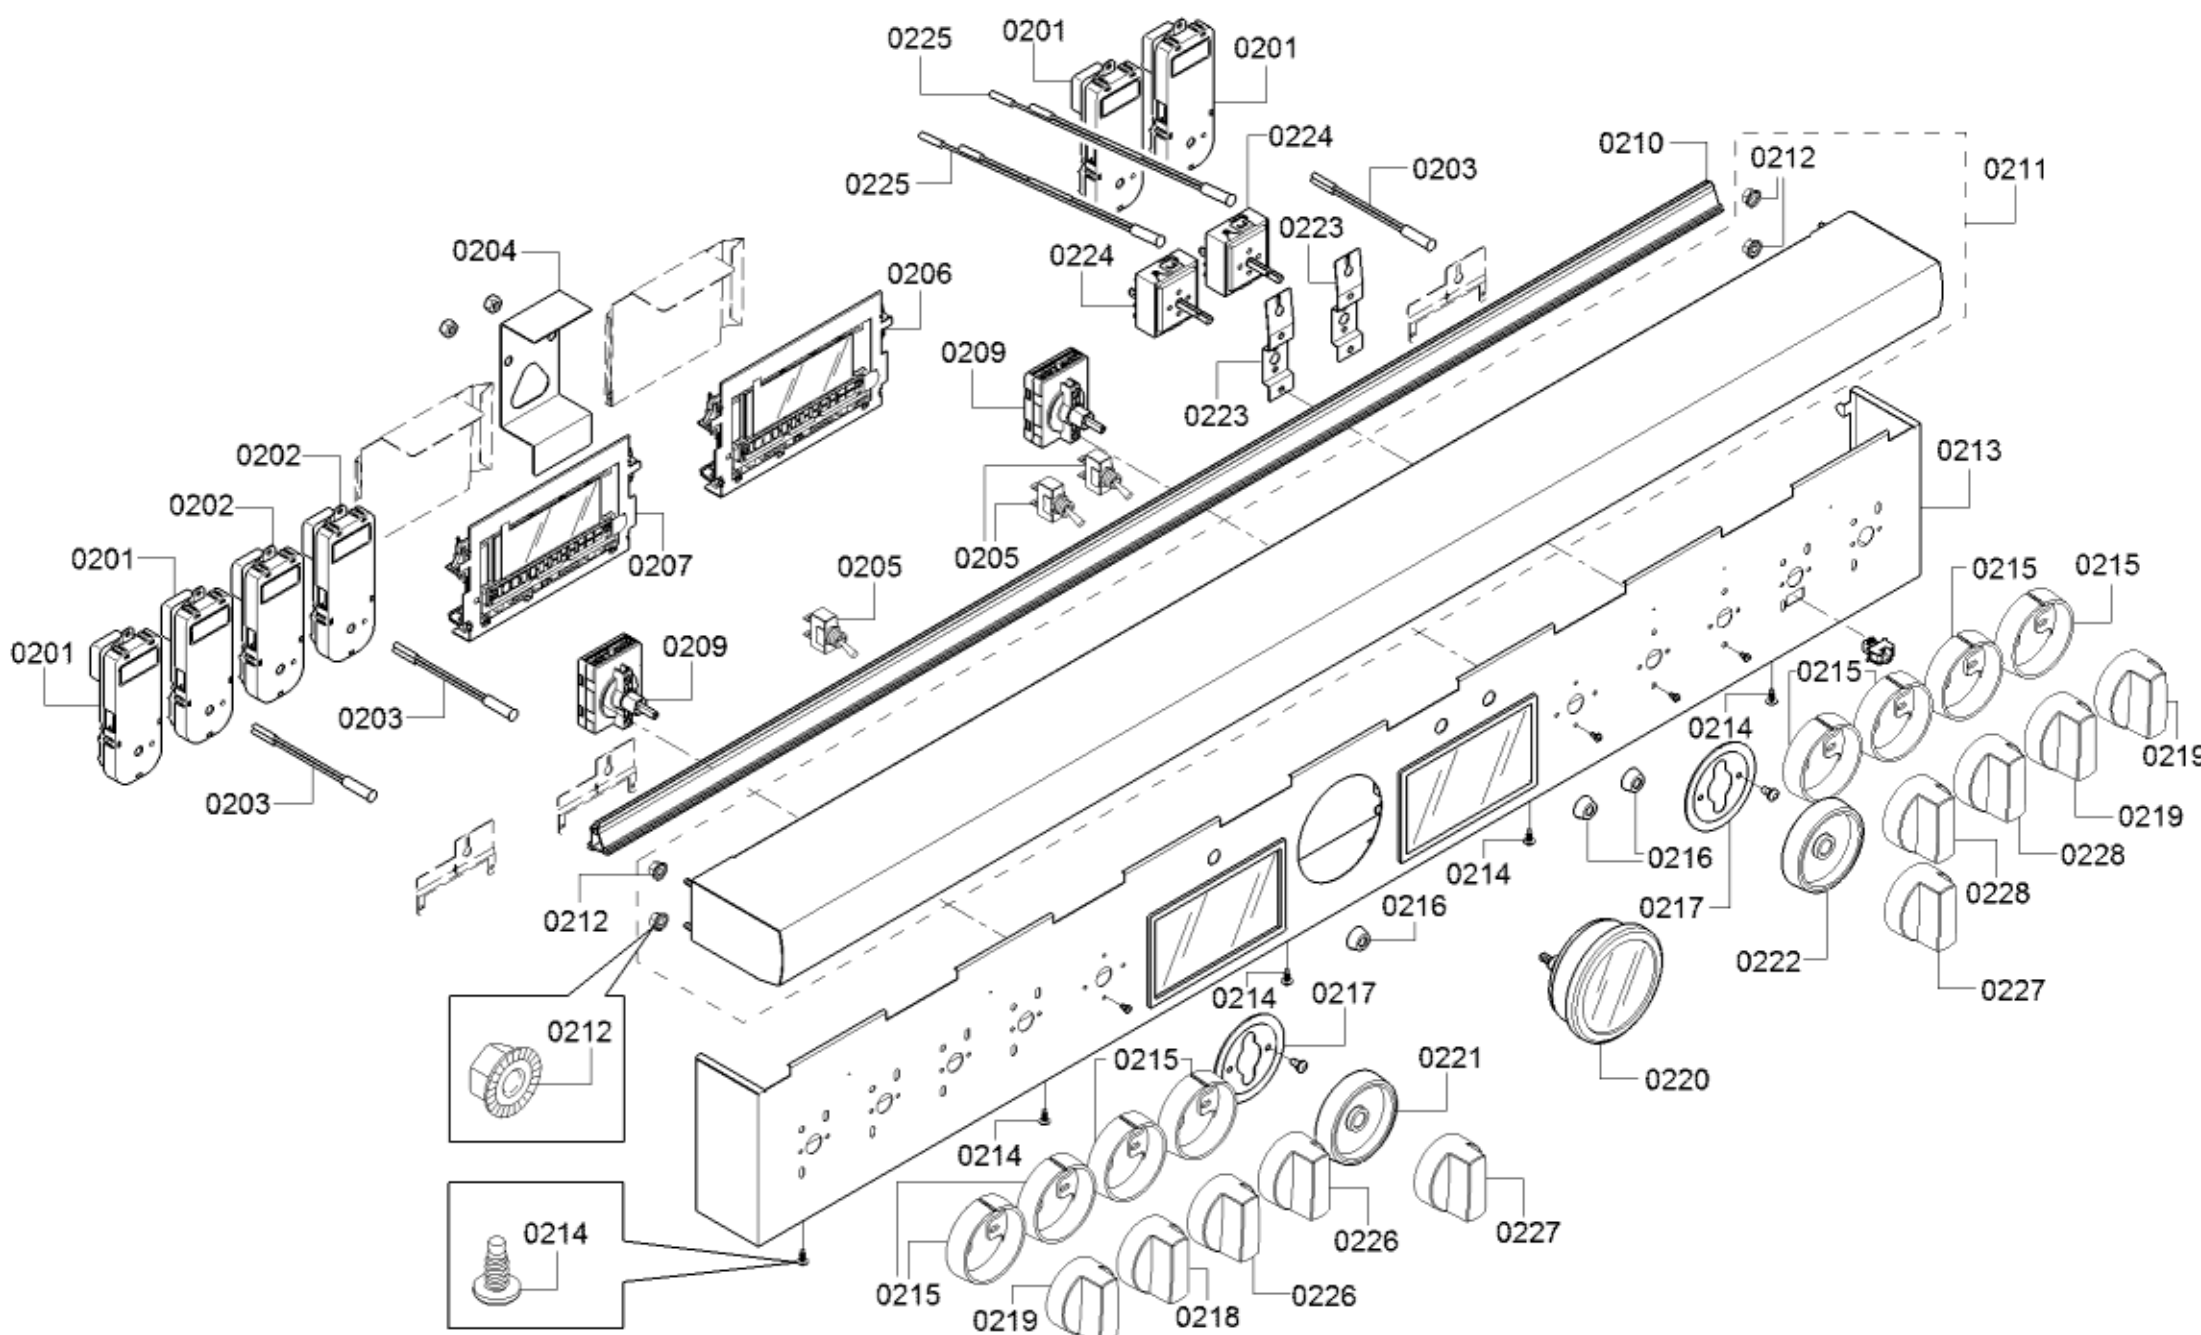

0199

<b>Position ID</b>	<b>Part number.</b>	<b>Replaces:</b>	<b>Description</b>
0101	00146137		Back wall panel
0102	23000092		Back panel
0103	00649417	00752161	Cover
0104	12028699		Back panel
0105	20000392		Panel side
0106	20000393		Panel side
0108	00619081		Connection piece
0109	12028700		Plate
0107	10013545		Latch

<b>Position ID</b>	<b>Part number.</b>	<b>Replaces:</b>	<b>Description</b>
0201	12024418		Module-relay
0202	12024417		Module-relay
0203	00617931		Display
0204	11032519		Bracket
0205	00609115		Switch
0206	11032495		Display module not programmed
0207	11032497		Display module not programmed
0207	11032504		Display module programmed
0209	10010232		Encoder
0210	11033021		Light bar
0211	23000468		Support
0213	20000030		Panel-facia
0214	10008212		Screw
0215	10008201		Ring
0216	00418122		Ring
0217	10010231		Encoder
0218	10011598		Knob
0219	10008199		Knob
0221	10011596		Knob
0222	10010228		Ring
0223	10008226		Bracket
0224	00629049		Energy regulator
0225	00617886		Display
0226	10008200		Knob
0227	10010230		Knob
0228	10008225		Knob
0230	12026865		Cable harness

0206	12028852		Display module programmed
0212	00623615		Nut
0220	12034239		Display-temperature

<b>Position ID</b>	<b>Part number.</b>	<b>Replaces:</b>	<b>Description</b>
1201	20000151		Door-outer
1202	20000152		Door-inner
1203	10011927		Bolt
1205	10011397		Handle-cap shaped
1206	11033033		Handle-door
1207	10011397		Handle-cap shaped
1208	10010271		Plate
1209	10010274		Screw
1210	10008228		Screw
1210	12022200		Sensor
1211	11032543		Hinge

0496

<b>Position ID</b>	<b>Part number.</b>	<b>Replaces:</b>	<b>Description</b>
0401	10004490		Burner cap
0402	10004489		Burner cap
0403	10004493		Burner
0404	10004492		Burner
0405	10004495		Venturi nozzle
0406	10006471		Electrode
0407	10008211		Screw
0408	10004498		Burner housing
0409	10004497		Burner housing
0410	10004531		Screw
0411	10006793		Jet
0412	10006797		Jet
0413	12007259		Ignition device
0414	00701902		Rail
0415	11013687		Hob top
0416	10008221		Heat shield