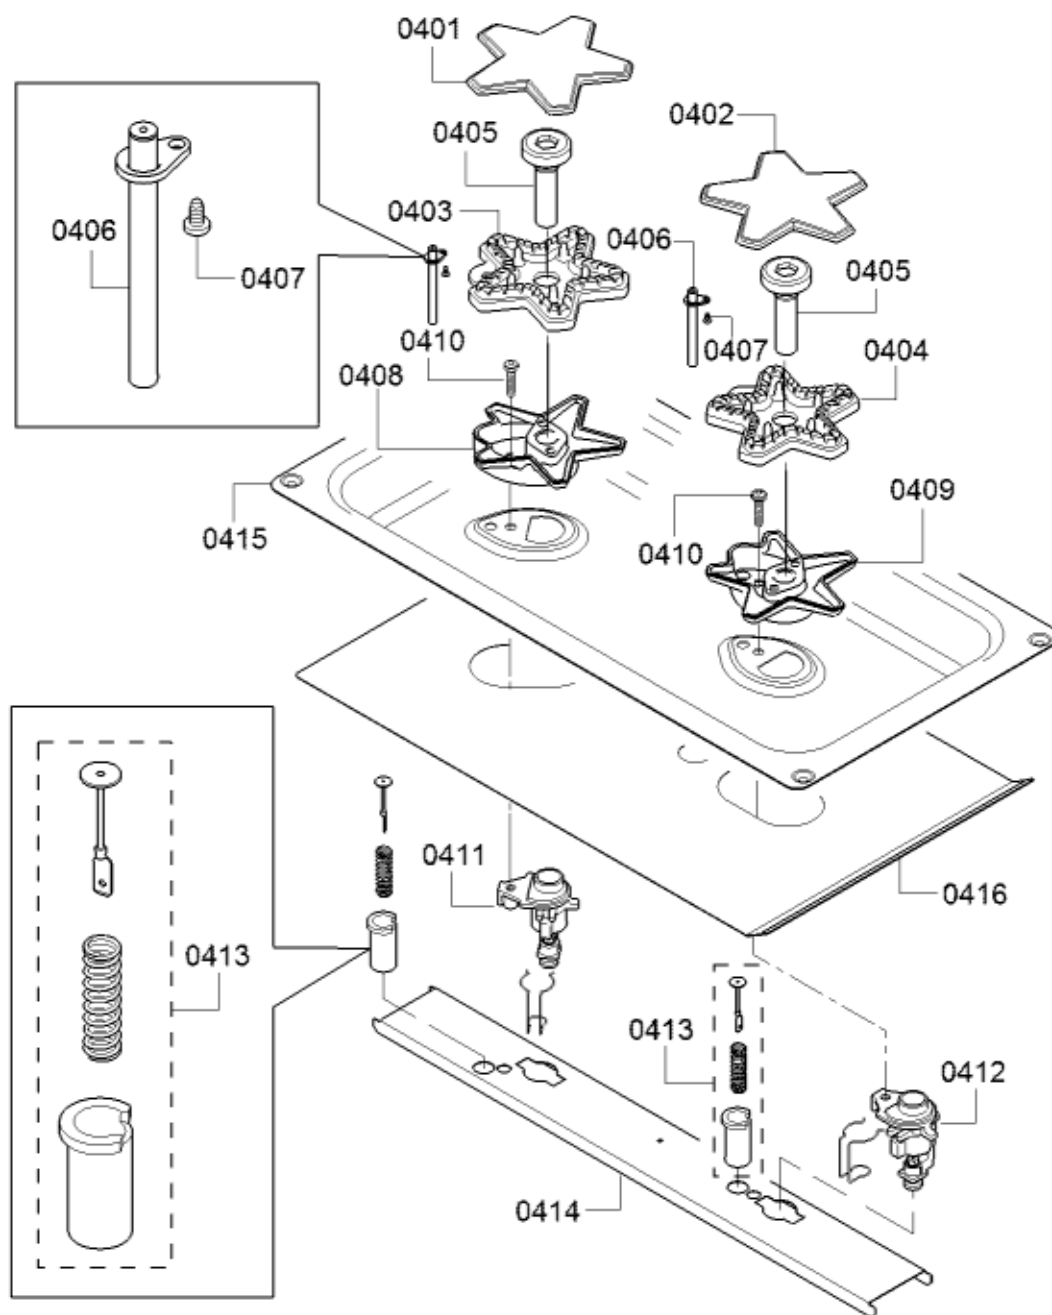

<b>Position ID</b>	<b>Part number.</b>	<b>Replaces:</b>	<b>Description</b>
0201	12024418		Module-relay
0202	12024417		Module-relay
0203	00617931		Display
0204	11032519		Bracket
0205	00609115		Switch
0206	11032495		Display module not programmed
0207	11032497		Display module not programmed
0207	11032504		Display module programmed
0209	10010232		Encoder
0210	11033021		Light bar
0211	23000468		Support
0213	20000030		Panel-facia
0214	10008212		Screw
0215	10008201		Ring
0216	00418122		Ring
0217	10010231		Encoder
0218	10011598		Knob
0219	10008199		Knob
0221	10011596		Knob
0222	10010228		Ring
0223	10008226		Bracket
0224	00629049		Energy regulator
0225	00617886		Display
0226	10008200		Knob
0227	10010230		Knob
0228	10008225		Knob
0230	12026865		Cable harness

0206	12028852		Display module programmed
0212	00623615		Nut
0220	12034239		Display-temperature

<b>Position ID</b>	<b>Part number.</b>	<b>Replaces:</b>	<b>Description</b>
1201	20000151		Door-outer
1202	20000152		Door-inner
1203	10011927		Bolt
1205	10011397		Handle-cap shaped
1206	11033033		Handle-door
1207	10011397		Handle-cap shaped
1208	10010271		Plate
1209	10010274		Screw
1210	10008228		Screw
1210	12022200		Sensor
1211	11032543		Hinge

0496

<b>Position ID</b>	<b>Part number.</b>	<b>Replaces:</b>	<b>Description</b>
0401	10004490		Burner cap
0402	10004489		Burner cap
0403	10004493		Burner
0404	10004492		Burner
0405	10004495		Venturi nozzle
0406	10006471		Electrode
0407	10008211		Screw
0408	10004498		Burner housing
0409	10004497		Burner housing
0410	10004531		Screw
0411	10006793		Jet
0412	10006797		Jet
0413	12007259		Ignition device
0414	00701902		Rail
0415	11013687		Hob top
0416	10008221		Heat shield