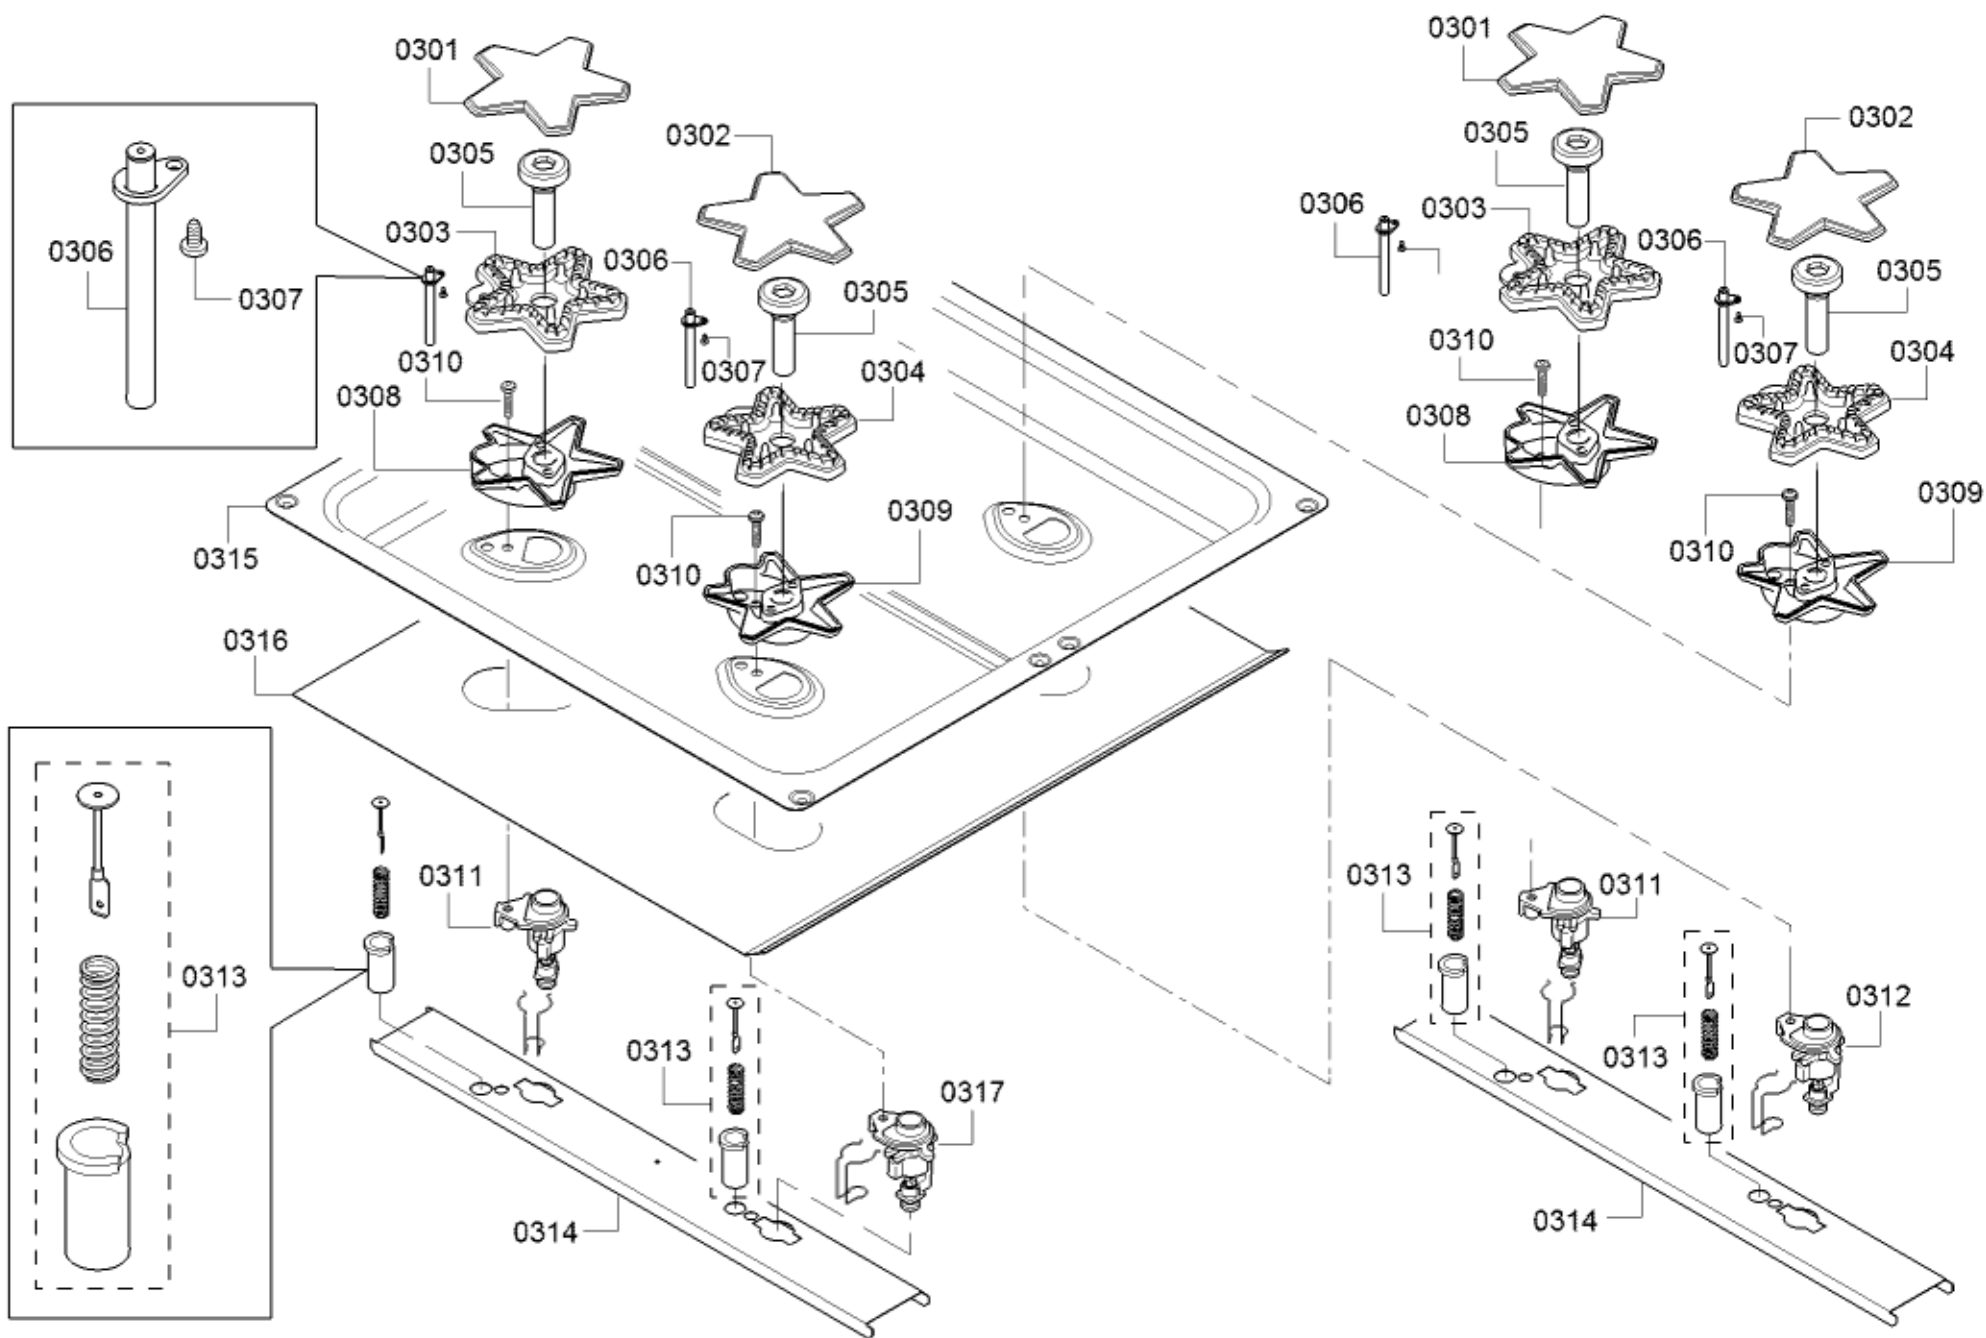

0199

<b>Position ID</b>	<b>Part number.</b>	<b>Replaces:</b>	<b>Description</b>
0101	00146137		Back wall panel
0102	23000092		Back panel
0103	00649417	00752161	Cover
0104	12028699		Back panel
0105	20000392		Panel side
0106	20000393		Panel side
0108	00619081		Connection piece
0109	12028700		Plate
0107	10013545		Latch

0206	12028852		Display module programmed
0212	00623615		Nut
0220	12034239		Display-temperature

<b>Position ID</b>	<b>Part number.</b>	<b>Replaces:</b>	<b>Description</b>
1201	20000151		Door-outer
1202	20000152		Door-inner
1203	10011927		Bolt
1205	10011397		Handle-cap shaped
1206	11033033		Handle-door
1207	10011397		Handle-cap shaped
1208	10010271		Plate
1209	10010274		Screw
1210	10008228		Screw
1210	12022200		Sensor
1211	11032543		Hinge

0496

<b>Position ID</b>	<b>Part number.</b>	<b>Replaces:</b>	<b>Description</b>
0401	10004490		Burner cap
0402	10004489		Burner cap
0403	10004493		Burner
0404	10004492		Burner
0405	10004495		Venturi nozzle
0406	10006471		Electrode
0407	10008211		Screw
0408	10004498		Burner housing
0409	10004497		Burner housing
0410	10004531		Screw
0411	10006793		Jet
0412	10006797		Jet
0413	12007259		Ignition device
0414	00701902		Rail
0415	11013687		Hob top
0416	10008221		Heat shield

<b>Position ID</b>	<b>Part number.</b>	<b>Replaces:</b>	<b>Description</b>
0801	00497756		Motor
0802	00489178		Bracket
0803	00494383		Pipe connection piece
0804	10007424		Lamp
0805	00709469		Heating element
0806	10010225		Nut
0807	10010208		Washer
0808	10008183		Socket
0809	00627375		Temperature sensor
0810	00750884		Heater-ring
0811	12028706		Cover
0812	11032546		Support
0813	10011396		Bolt
0814	12028136		Adapter
0815	00706442		Reflector
0816	00479238		Cover
0818	00708175		Plate
0819	11033032		Heating element