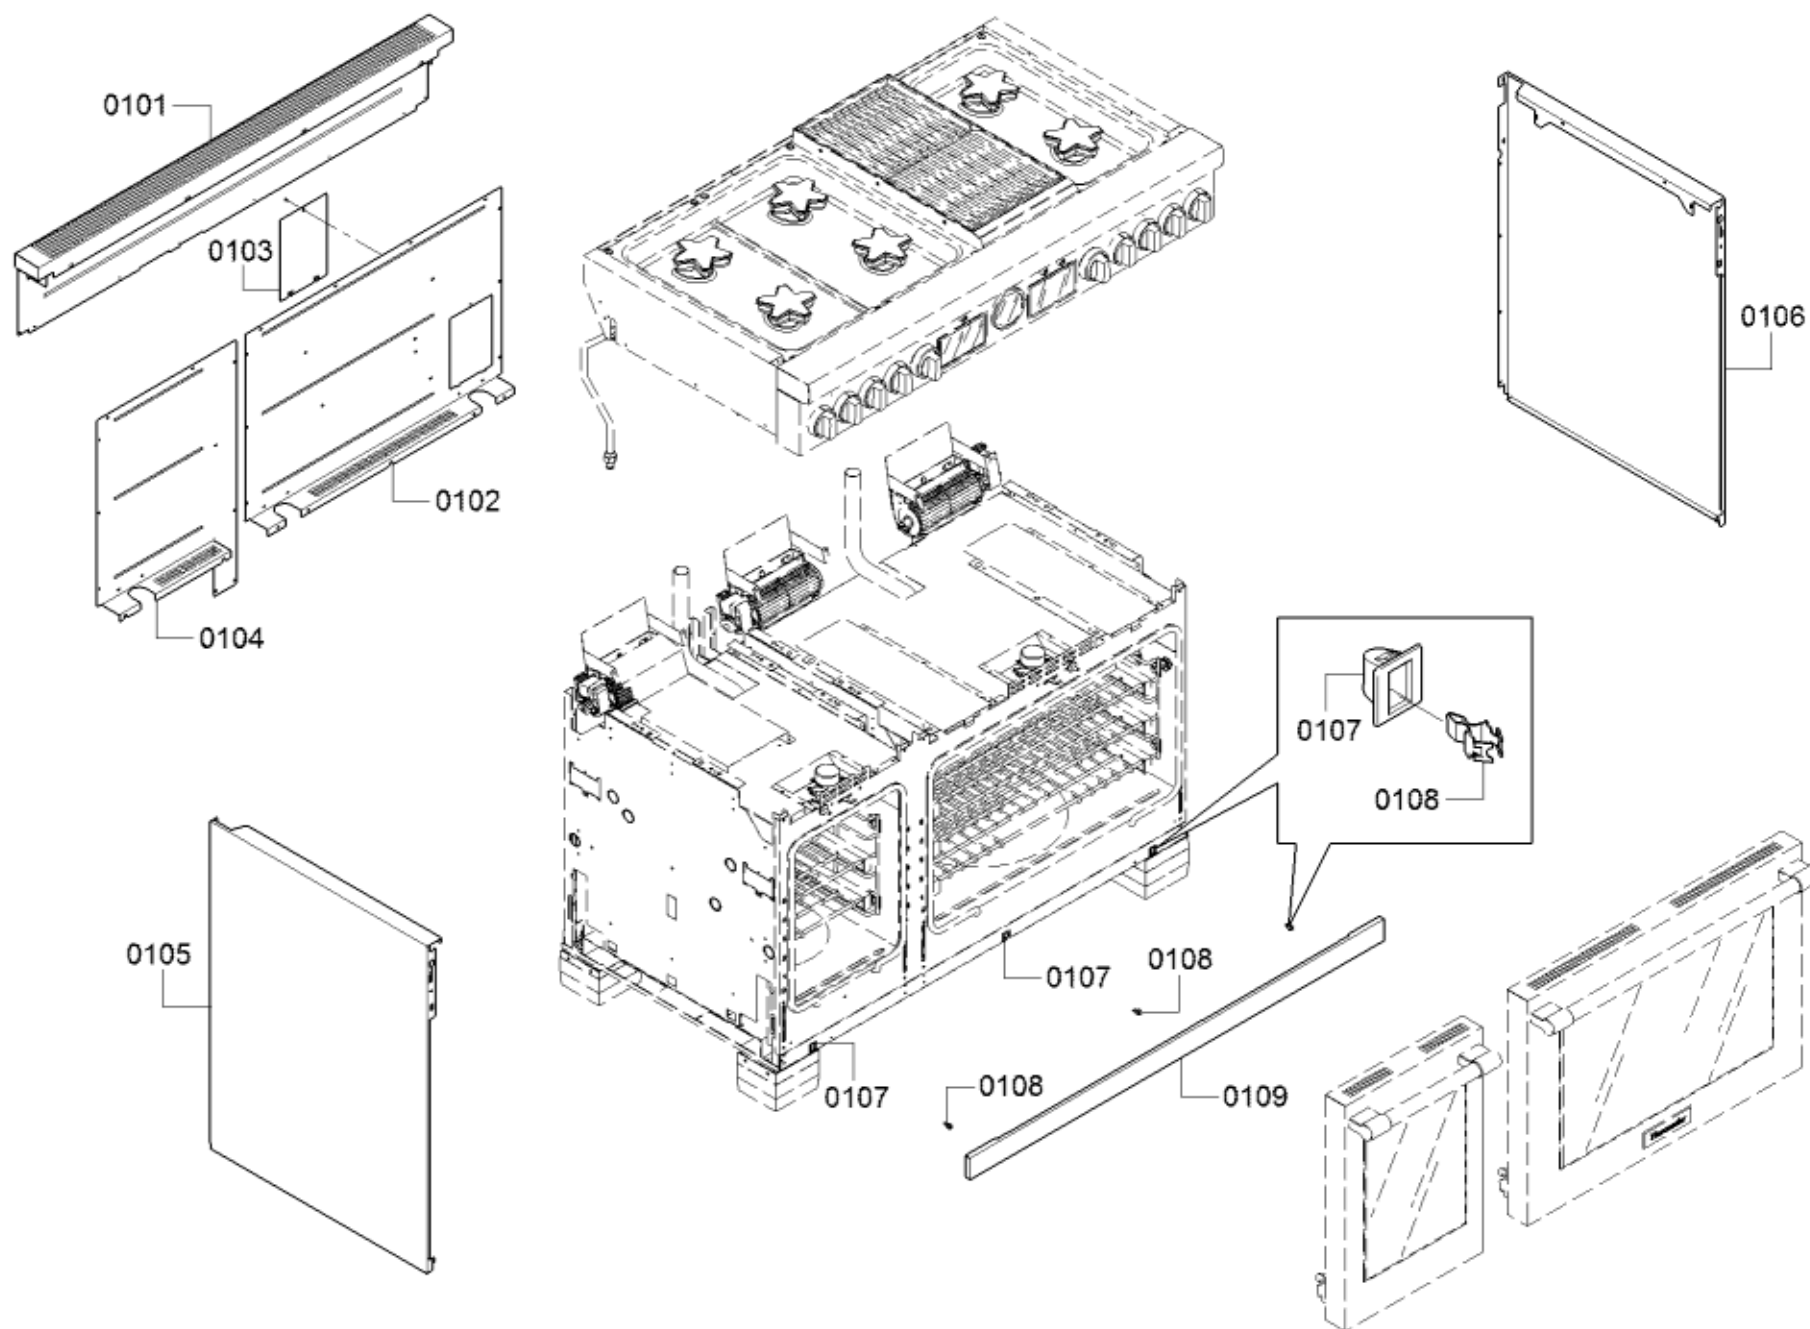

0199

<b>Position ID</b>	<b>Part number.</b>	<b>Replaces:</b>	<b>Description</b>
0101	00146137		Back wall panel
0102	23000092		Back panel
0103	00649417	00752161	Cover
0104	12028699		Back panel
0105	20000392		Panel side
0106	20000393		Panel side
0108	00619081		Connection piece
0109	12028700		Plate
0107	10013545		Latch

<b>Position ID</b>	<b>Part number.</b>	<b>Replaces:</b>	<b>Description</b>
0201	12024418		Module-relay
0202	12024417		Module-relay
0203	00617931		Display
0204	11032519		Bracket
0205	00609115		Switch
0206	11032495		Display module not programmed
0207	11032497		Display module not programmed
0207	11032504		Display module programmed
0209	10010232		Encoder
0210	11033021		Light bar
0211	23000468		Support
0213	20000030		Panel-facia
0214	10008212		Screw
0215	10008201		Ring
0216	00418122		Ring
0217	10010231		Encoder
0218	10011598		Knob
0219	10008199		Knob
0221	10011596		Knob
0222	10010228		Ring
0223	10008226		Bracket
0224	00629049		Energy regulator
0225	00617886		Display
0226	10008200		Knob
0227	10010230		Knob
0228	10008225		Knob
0230	12026865		Cable harness

0206	12028852		Display module programmed
0212	00623615		Nut
0220	12034239		Display-temperature

<b>Position ID</b>	<b>Part number.</b>	<b>Replaces:</b>	<b>Description</b>
1201	20000151		Door-outer
1202	20000152		Door-inner
1203	10011927		Bolt
1205	10011397		Handle-cap shaped
1206	11033033		Handle-door
1207	10011397		Handle-cap shaped
1208	10010271		Plate
1209	10010274		Screw
1210	10008228		Screw
1210	12022200		Sensor
1211	11032543		Hinge