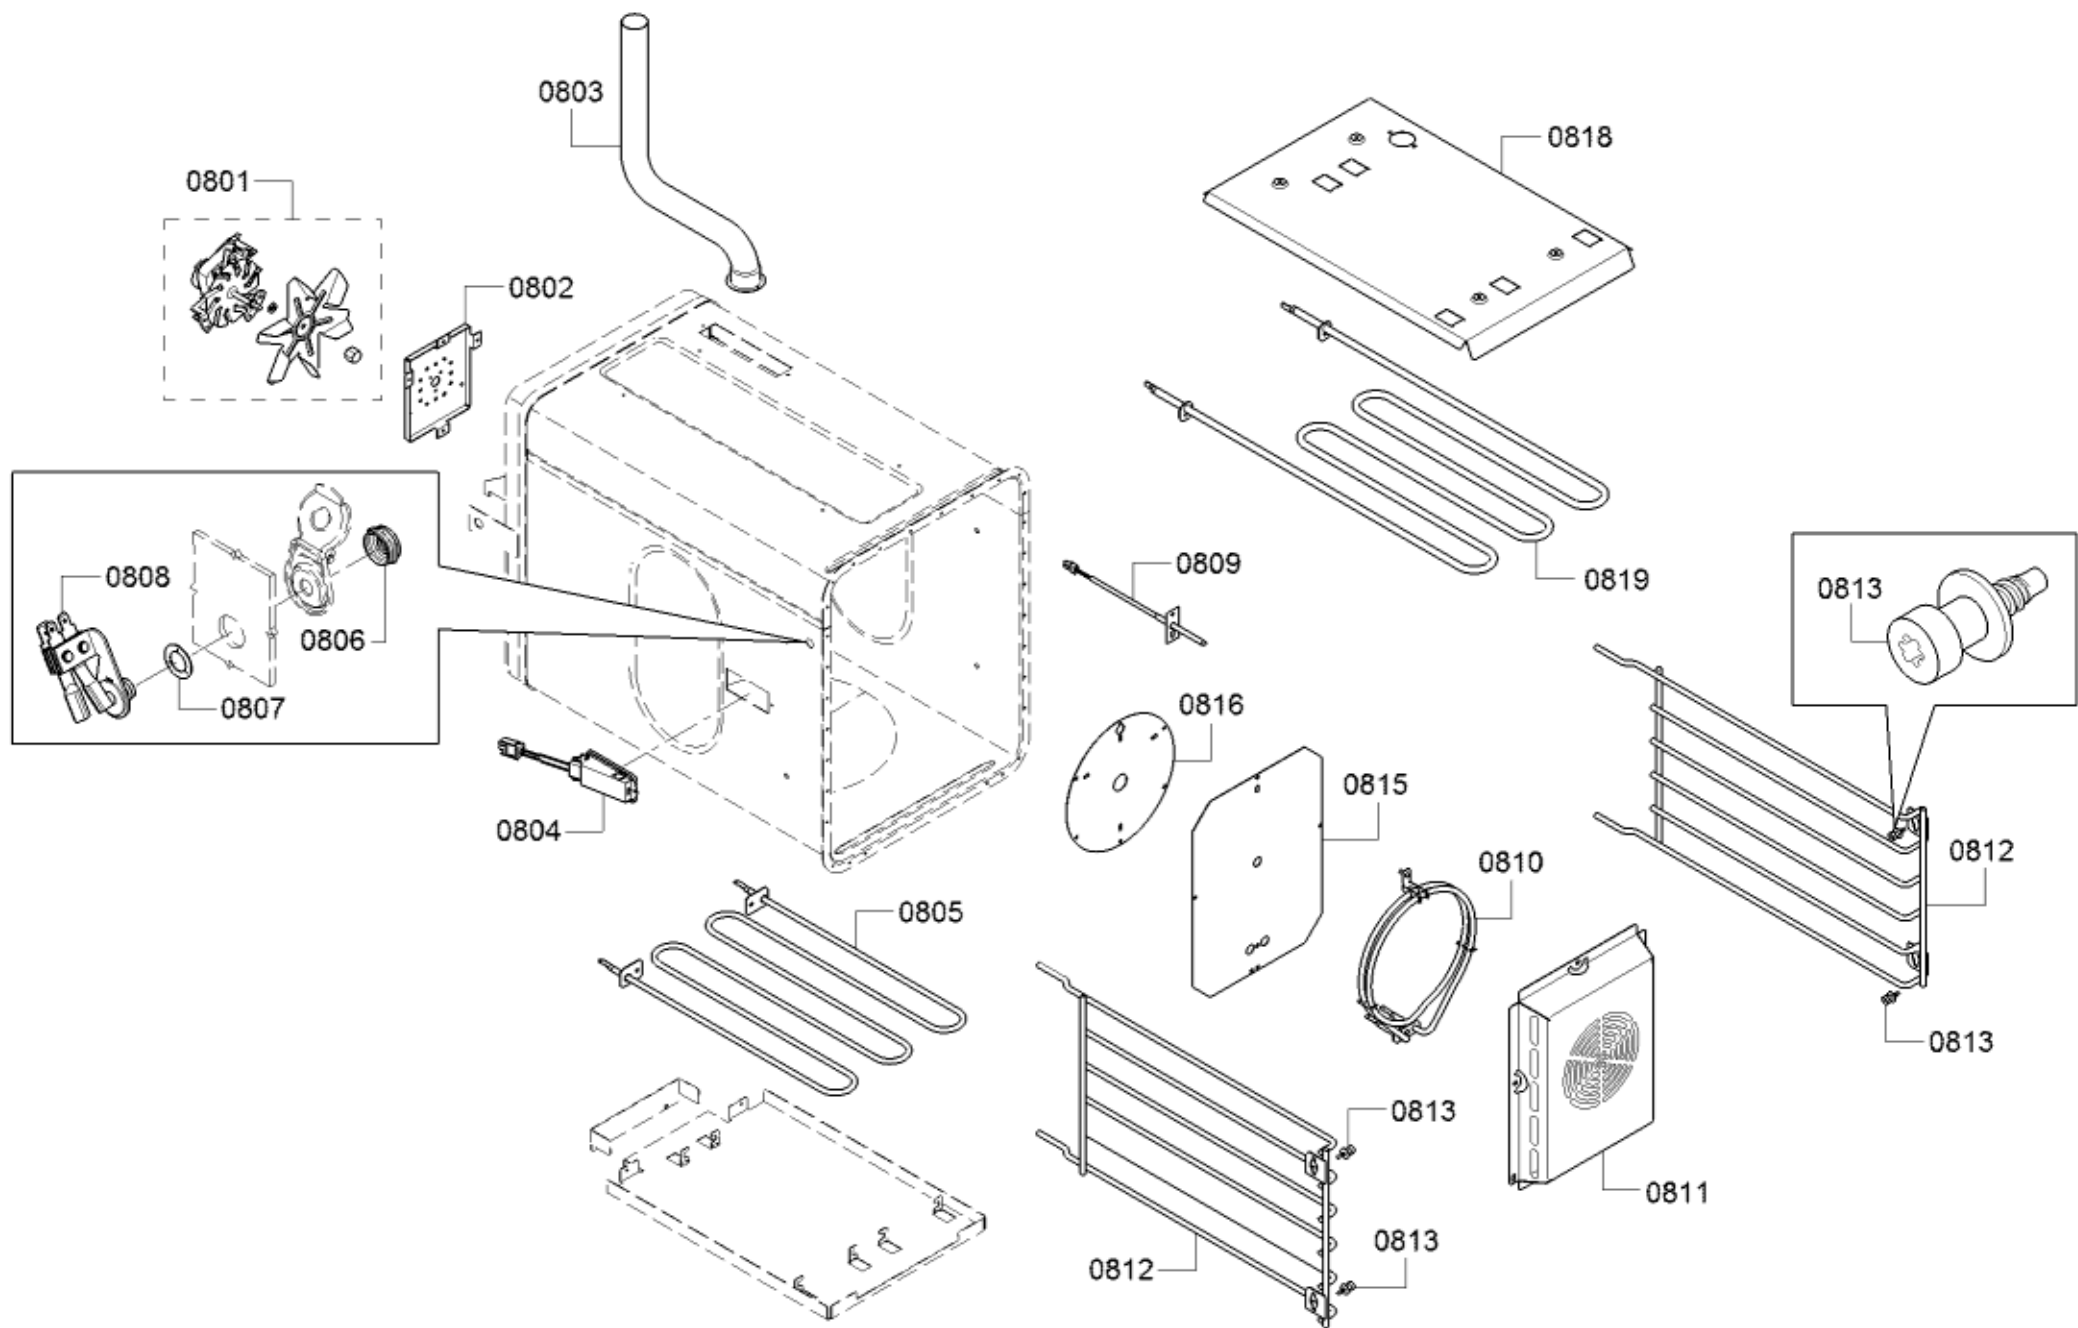

0206	12028852		Display module programmed
0212	00623615		Nut
0220	12034239		Display-temperature

<b>Position ID</b>	<b>Part number.</b>	<b>Replaces:</b>	<b>Description</b>
1201	20000151		Door-outer
1202	20000152		Door-inner
1203	10011927		Bolt
1205	10011397		Handle-cap shaped
1206	11033033		Handle-door
1207	10011397		Handle-cap shaped
1208	10010271		Plate
1209	10010274		Screw
1210	10008228		Screw
1210	12022200		Sensor
1211	11032543		Hinge

0496

<b>Position ID</b>	<b>Part number.</b>	<b>Replaces:</b>	<b>Description</b>
0401	10004490		Burner cap
0402	10004489		Burner cap
0403	10004493		Burner
0404	10004492		Burner
0405	10004495		Venturi nozzle
0406	10006471		Electrode
0407	10008211		Screw
0408	10004498		Burner housing
0409	10004497		Burner housing
0410	10004531		Screw
0411	10006793		Jet
0412	10006797		Jet
0413	12007259		Ignition device
0414	00701902		Rail
0415	11013687		Hob top
0416	10008221		Heat shield

<b>Position ID</b>	<b>Part number.</b>	<b>Replaces:</b>	<b>Description</b>
0801	00497756		Motor
0802	00489178		Bracket
0803	00494383		Pipe connection piece
0804	10007424		Lamp
0805	00709469		Heating element
0806	10010225		Nut
0807	10010208		Washer
0808	10008183		Socket
0809	00627375		Temperature sensor
0810	00750884		Heater-ring
0811	12028706		Cover
0812	11032546		Support
0813	10011396		Bolt
0814	12028136		Adapter
0815	00706442		Reflector
0816	00479238		Cover
0818	00708175		Plate
0819	11033032		Heating element