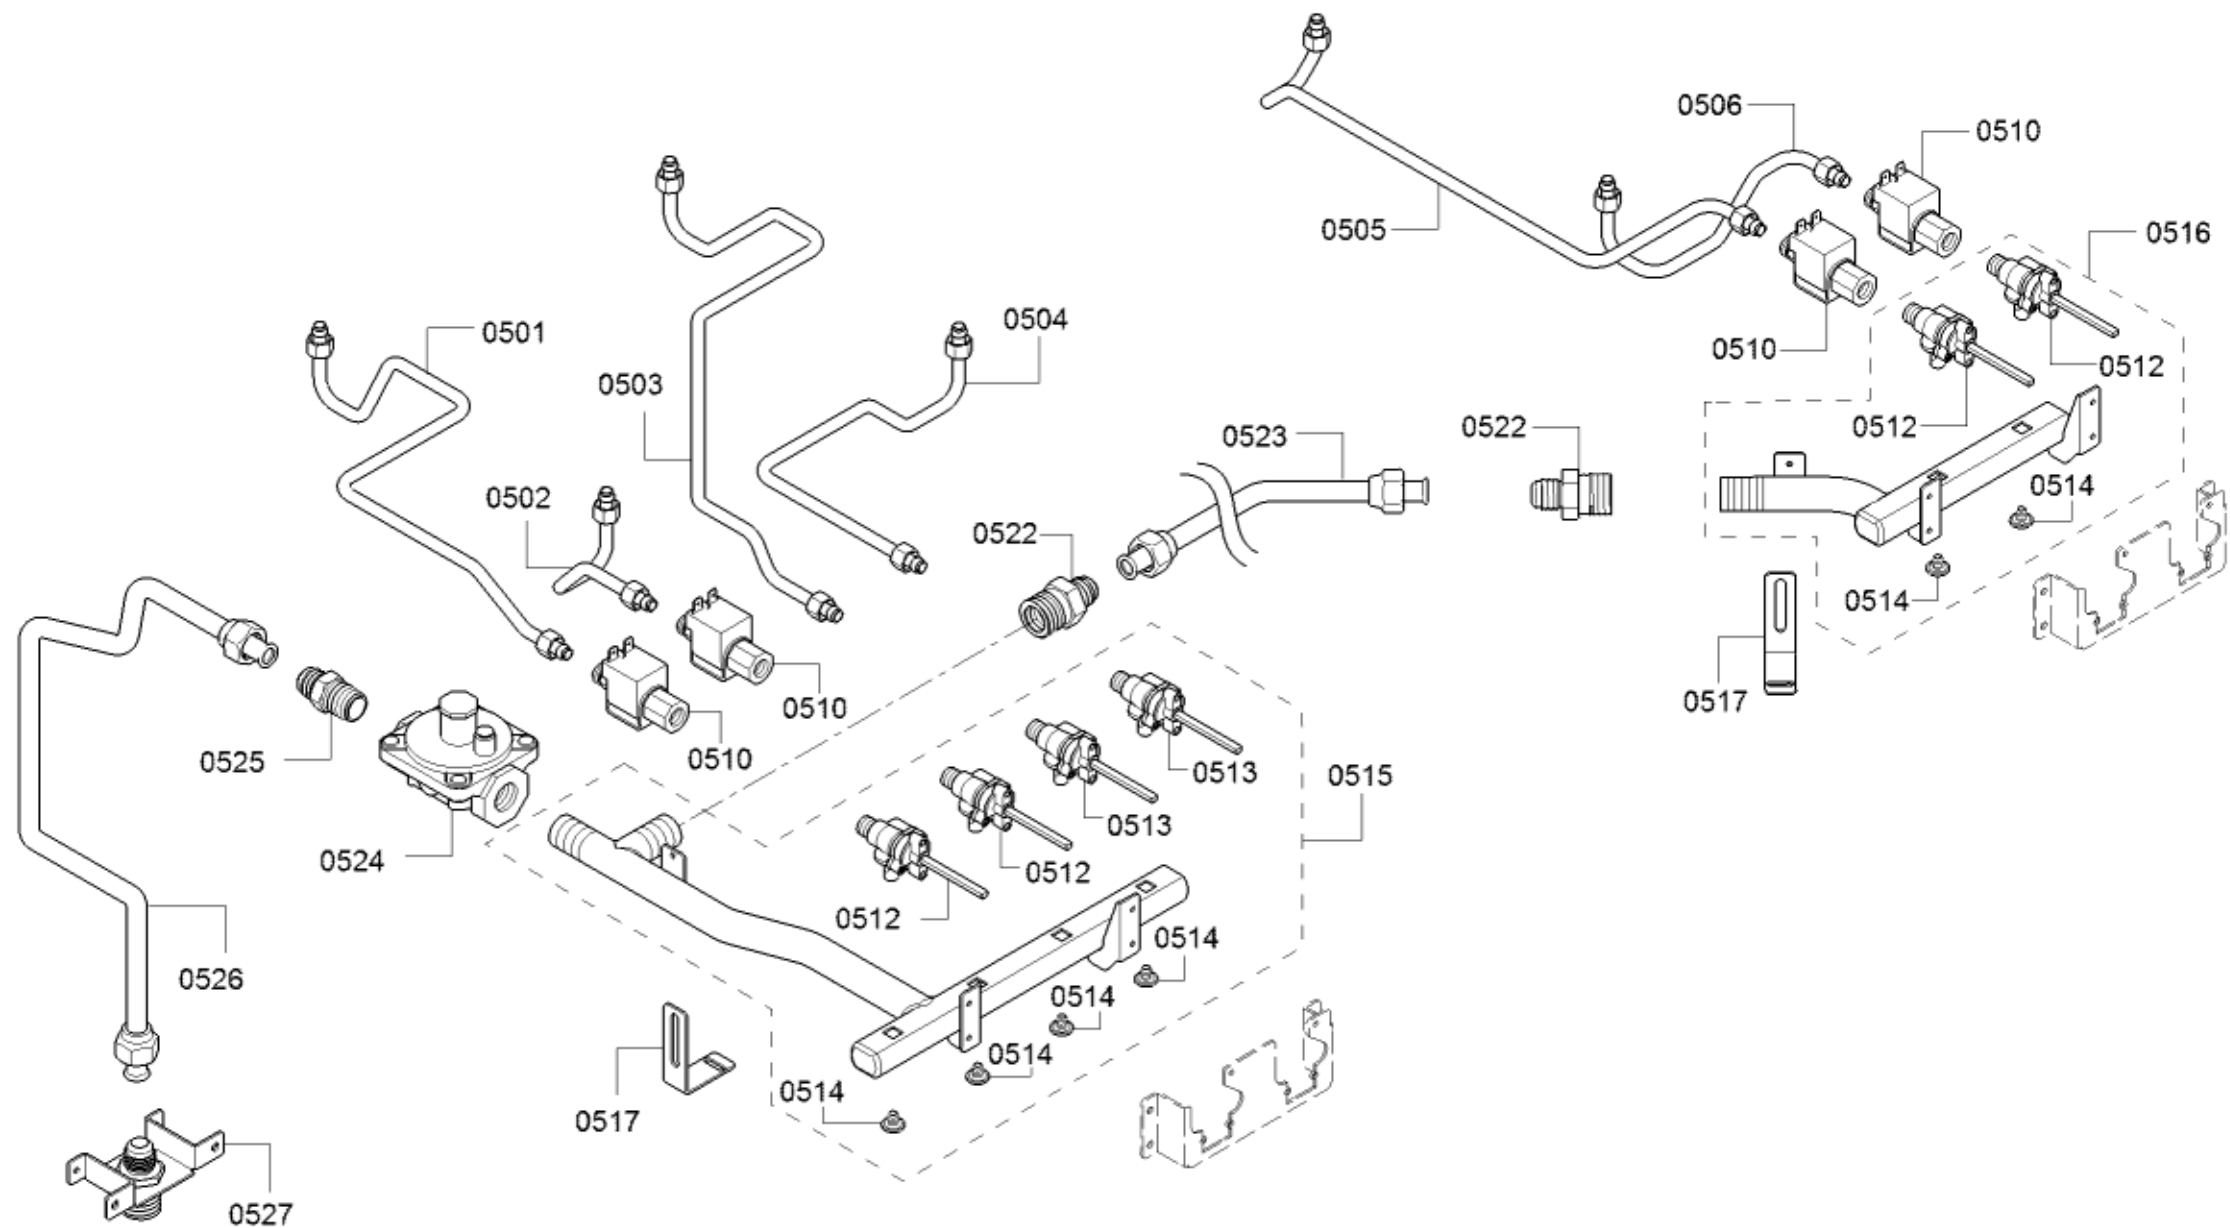

<b>Position ID</b>	<b>Part number.</b>	<b>Replaces:</b>	<b>Description</b>
1003	10011167		Limiter-temperature
1004	00628372		Terminal
1005	00651285		Latch
1006	00618400		Switch-door
1007	10001186		Plate
1008	12013593		Bolt
1009	10001351		Foot
1012	12028141		Cover
1014	00649416		Hinge-plate
1015	12028710		Seal-door
1016	20000145		Seal-door
1030	00648862		Cable harness
1011	10014059		Cover
1001	10020211		Fan motor
1002	10020212		Fan motor
1099	12030965		Repair-set

<b>Position ID</b>	<b>Part number.</b>	<b>Replaces:</b>	<b>Description</b>
0501	11032438		Gas tap
0502	11032439		Gas tap
0503	11032863		Gas tap
0504	11032862		Gas tap
0505	11032440		Gas tap
0506	11032441		Gas tap
0510	00423093		Valve
0512	10003806		Valve
0512	10009155		Valve
0513	20000265		Manifold
0514	00420807		Screw
0514	10003806		Valve
0515	20000140		Manifold
0516	20000265		Manifold
0517	10009569		Bracket
0522	10010270		Pipe connection piece
0523	11033022		Tub complete
0524	00754658		Regulator-pressure
0525	10010200		Adapter
0526	11033031		Hose-inlet
0527	10011592		Extension for inlet