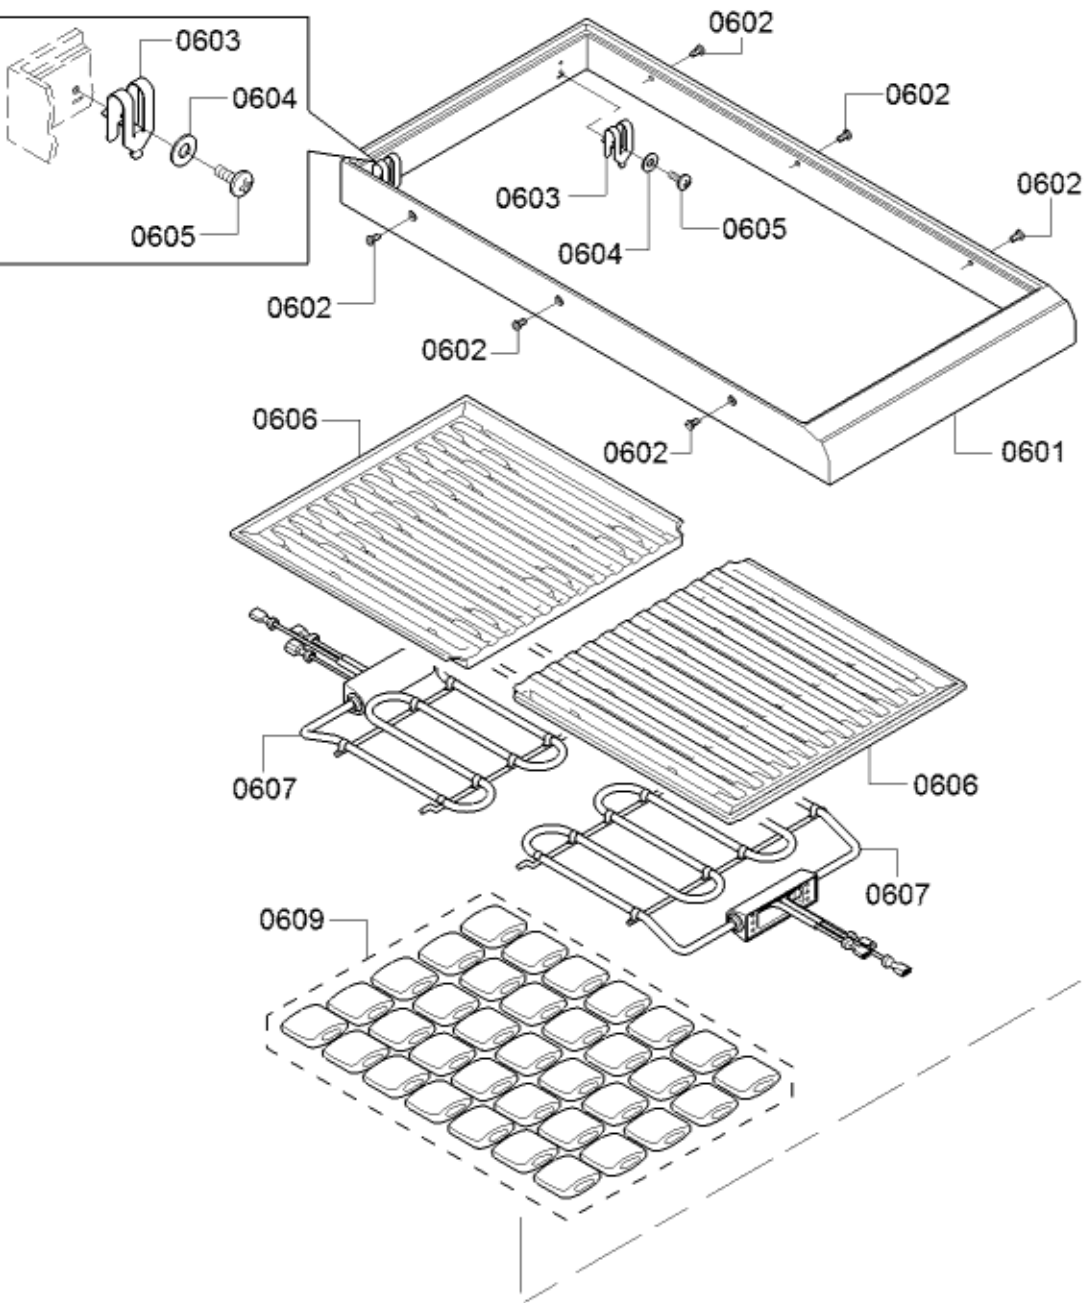

0199

<b>Position ID</b>	<b>Part number.</b>	<b>Replaces:</b>	<b>Description</b>
0101	00146137		Back wall panel
0102	23000092		Back panel
0103	00649417	00752161	Cover
0104	12028699		Back panel
0105	20000392		Panel side
0106	20000393		Panel side
0108	00619081		Connection piece
0109	12028700		Plate
0107	10013545		Latch

<b>Position ID</b>	<b>Part number.</b>	<b>Replaces:</b>	<b>Description</b>
0201	12024418		Module-relay
0202	12024417		Module-relay
0203	00617931		Display
0204	11032519		Bracket
0205	00609115		Switch
0206	11032495		Display module not programmed
0207	11032497		Display module not programmed
0207	11032504		Display module programmed
0209	10010232		Encoder
0210	11033021		Light bar
0211	23000468		Support
0213	20000030		Panel-facia
0214	10008212		Screw
0215	10008201		Ring
0216	00418122		Ring
0217	10010231		Encoder
0218	10011598		Knob
0219	10008199		Knob
0221	10011596		Knob
0222	10010228		Ring
0223	10008226		Bracket
0224	00629049		Energy regulator
0225	00617886		Display
0226	10008200		Knob
0227	10010230		Knob
0228	10008225		Knob
0230	12026865		Cable harness

0206	12028852		Display module programmed
0212	00623615		Nut
0220	12034239		Display-temperature

<b>Position ID</b>	<b>Part number.</b>	<b>Replaces:</b>	<b>Description</b>
1201	20000151		Door-outer
1202	20000152		Door-inner
1203	10011927		Bolt
1205	10011397		Handle-cap shaped
1206	11033033		Handle-door
1207	10011397		Handle-cap shaped
1208	10010271		Plate
1209	10010274		Screw
1210	10008228		Screw
1210	12022200		Sensor
1211	11032543		Hinge

0496

<b>Position ID</b>	<b>Part number.</b>	<b>Replaces:</b>	<b>Description</b>
0401	10004490		Burner cap
0402	10004489		Burner cap
0403	10004493		Burner
0404	10004492		Burner
0405	10004495		Venturi nozzle
0406	10006471		Electrode
0407	10008211		Screw
0408	10004498		Burner housing
0409	10004497		Burner housing
0410	10004531		Screw
0411	10006793		Jet
0412	10006797		Jet
0413	12007259		Ignition device
0414	00701902		Rail
0415	11013687		Hob top
0416	10008221		Heat shield