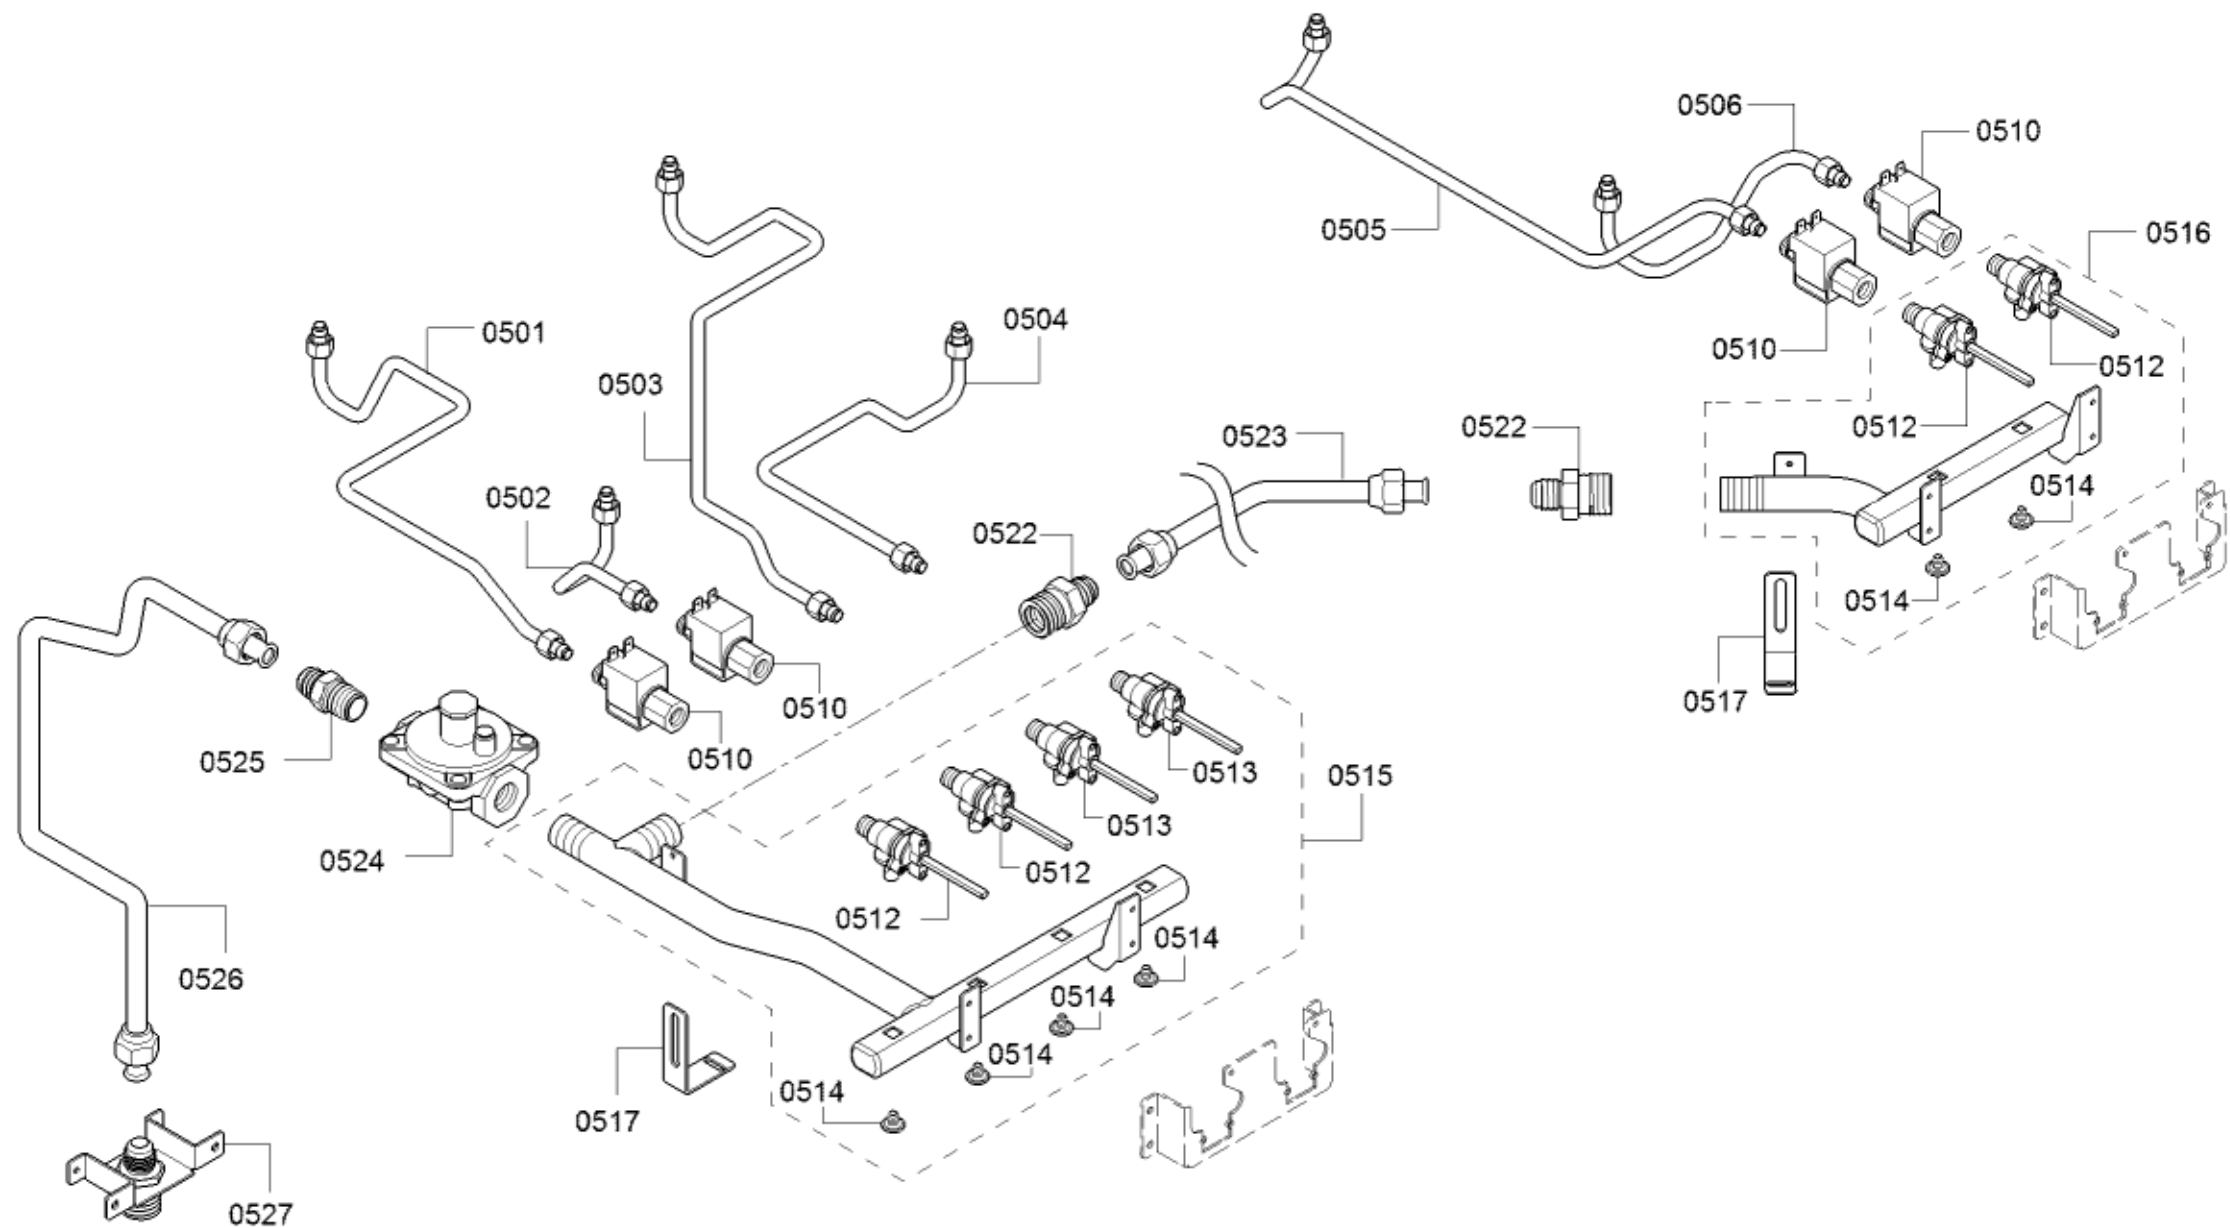

<b>Position ID</b>	<b>Part number.</b>	<b>Replaces:</b>	<b>Description</b>
0301	10004490		Burner cap
0302	10004489		Burner cap
0303	10004493		Burner
0304	10004492		Burner
0305	10004495		Venturi nozzle
0306	10006471		Electrode
0307	10008211		Screw
0308	10004498		Burner housing
0309	10004497		Burner housing
0310	10004531		Screw
0311	10006793		Jet
0312	10006797		Jet
0313	12007259		Ignition device
0314	00701902		Rail
0315	00687075		Tray
0316	12024446		Heat shield
0317	10006795		Jet

<b>Position ID</b>	<b>Part number.</b>	<b>Replaces:</b>	<b>Description</b>
0901	00497756		Motor
0902	00489178		Bracket
0903	00494383		Pipe connection piece
0904	10007424		Lamp
0905	00709468		Heating element
0906	10010225		Nut
0907	10010208		Washer
0908	10008183		Socket
0909	00627375		Temperature sensor
0910	00640401		Heating element
0911	20000143		Cover
0912	11032546		Support
0913	10011396		Bolt
0914	12028136		Adapter
0915	00706444		Cover
0916	00479238		Cover
0918	00687604		Plate
0919	00431908		Broil Element

<b>Position ID</b>	<b>Part number.</b>	<b>Replaces:</b>	<b>Description</b>
0501	11032438		Gas tap
0502	11032439		Gas tap
0503	11032863		Gas tap
0504	11032862		Gas tap
0505	11032440		Gas tap
0506	11032441		Gas tap
0510	00423093		Valve
0512	10003806		Valve
0512	10009155		Valve
0513	20000265		Manifold
0514	00420807		Screw
0514	10003806		Valve
0515	20000140		Manifold
0516	20000265		Manifold
0517	10009569		Bracket
0522	10010270		Pipe connection piece
0523	11033022		Tub complete
0524	00754658		Regulator-pressure
0525	10010200		Adapter
0526	11033031		Hose-inlet
0527	10011592		Extension for inlet