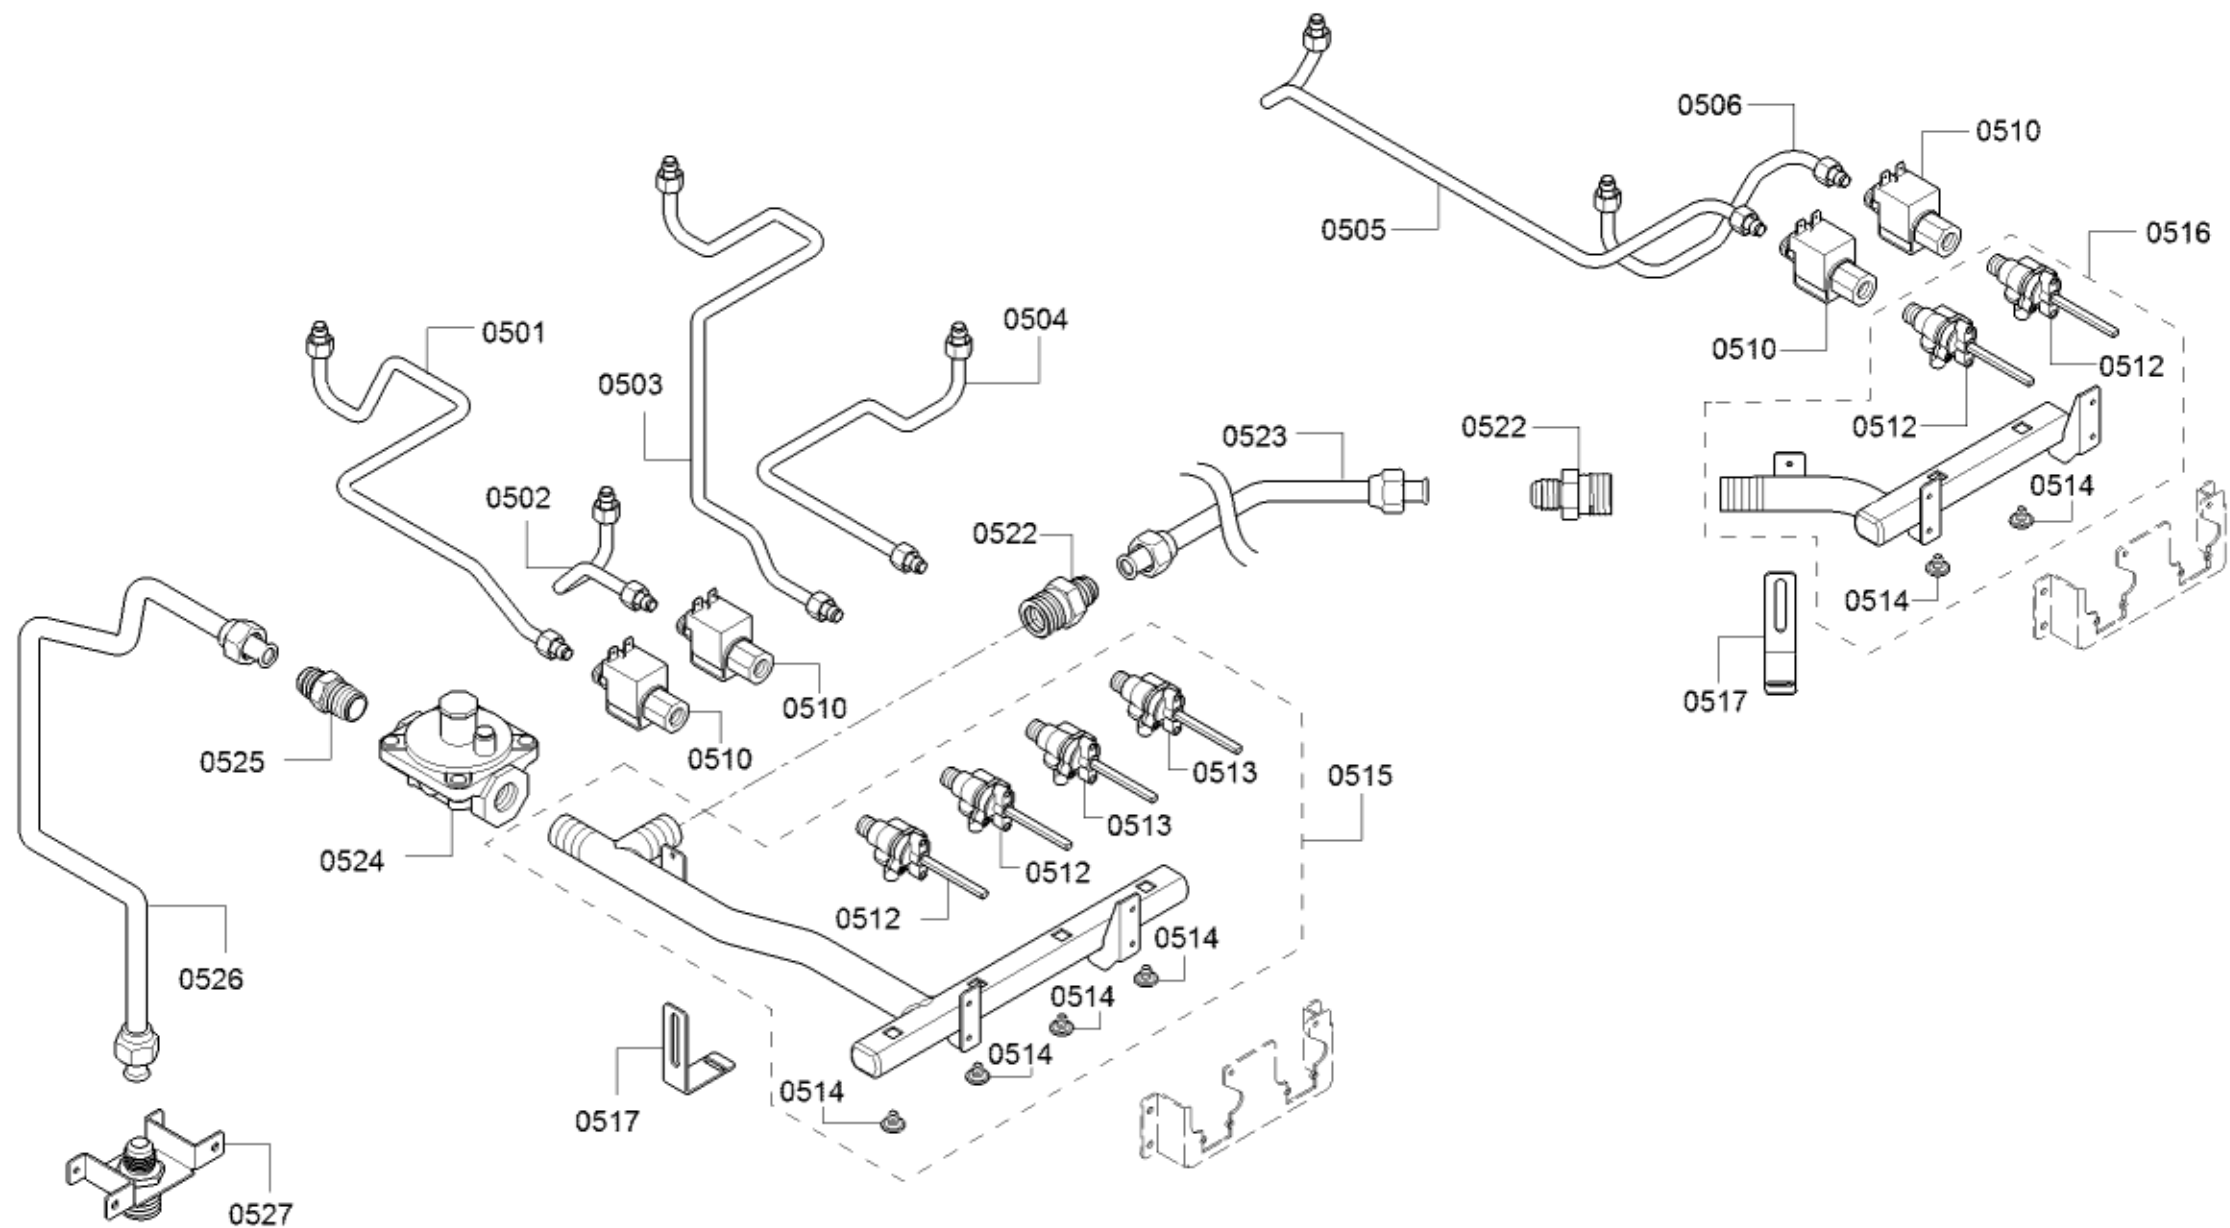

<b>Position ID</b>	<b>Part number.</b>	<b>Replaces:</b>	<b>Description</b>
0801	00497756		Motor
0802	00489178		Bracket
0803	00494383		Pipe connection piece
0804	10007424		Lamp
0805	00709469		Heating element
0806	10010225		Nut
0807	10010208		Washer
0808	10008183		Socket
0809	00627375		Temperature sensor
0810	00750884		Heater-ring
0811	12028706		Cover
0812	11032546		Support
0813	10011396		Bolt
0814	12028136		Adapter
0815	00706442		Reflector
0816	00479238		Cover
0818	00708175		Plate
0819	11033032		Heating element

<b>Position ID</b>	<b>Part number.</b>	<b>Replaces:</b>	<b>Description</b>
1003	10011167		Limiter-temperature
1004	00628372		Terminal
1005	00651285		Latch
1006	00618400		Switch-door
1007	10001186		Plate
1008	12013593		Bolt
1009	10001351		Foot
1010	12032338		Cover
1011	12032339		Cover
1012	12028141		Cover
1014	00649416		Hinge-plate
1015	12028710		Seal-door
1016	20000145		Seal-door
1030	00648862		Cable harness
1001	10020211		Fan motor
1002	10020212		Fan motor

<b>Position ID</b>	<b>Part number.</b>	<b>Replaces:</b>	<b>Description</b>
0501	11032438		Gas tap
0502	11032439		Gas tap
0503	11032863		Gas tap
0504	11032862		Gas tap
0505	11032440		Gas tap
0506	11032441		Gas tap
0510	00423093		Valve
0512	10003806		Valve
0512	10009155		Valve
0513	20000265		Manifold
0514	00420807		Screw
0514	10003806		Valve
0515	20000140		Manifold
0516	20000265		Manifold
0517	10009569		Bracket
0522	10010270		Pipe connection piece
0523	11033022		Tub complete
0524	00754658		Regulator-pressure
0525	10010200		Adapter
0526	11033031		Hose-inlet
0527	10011592		Extension for inlet