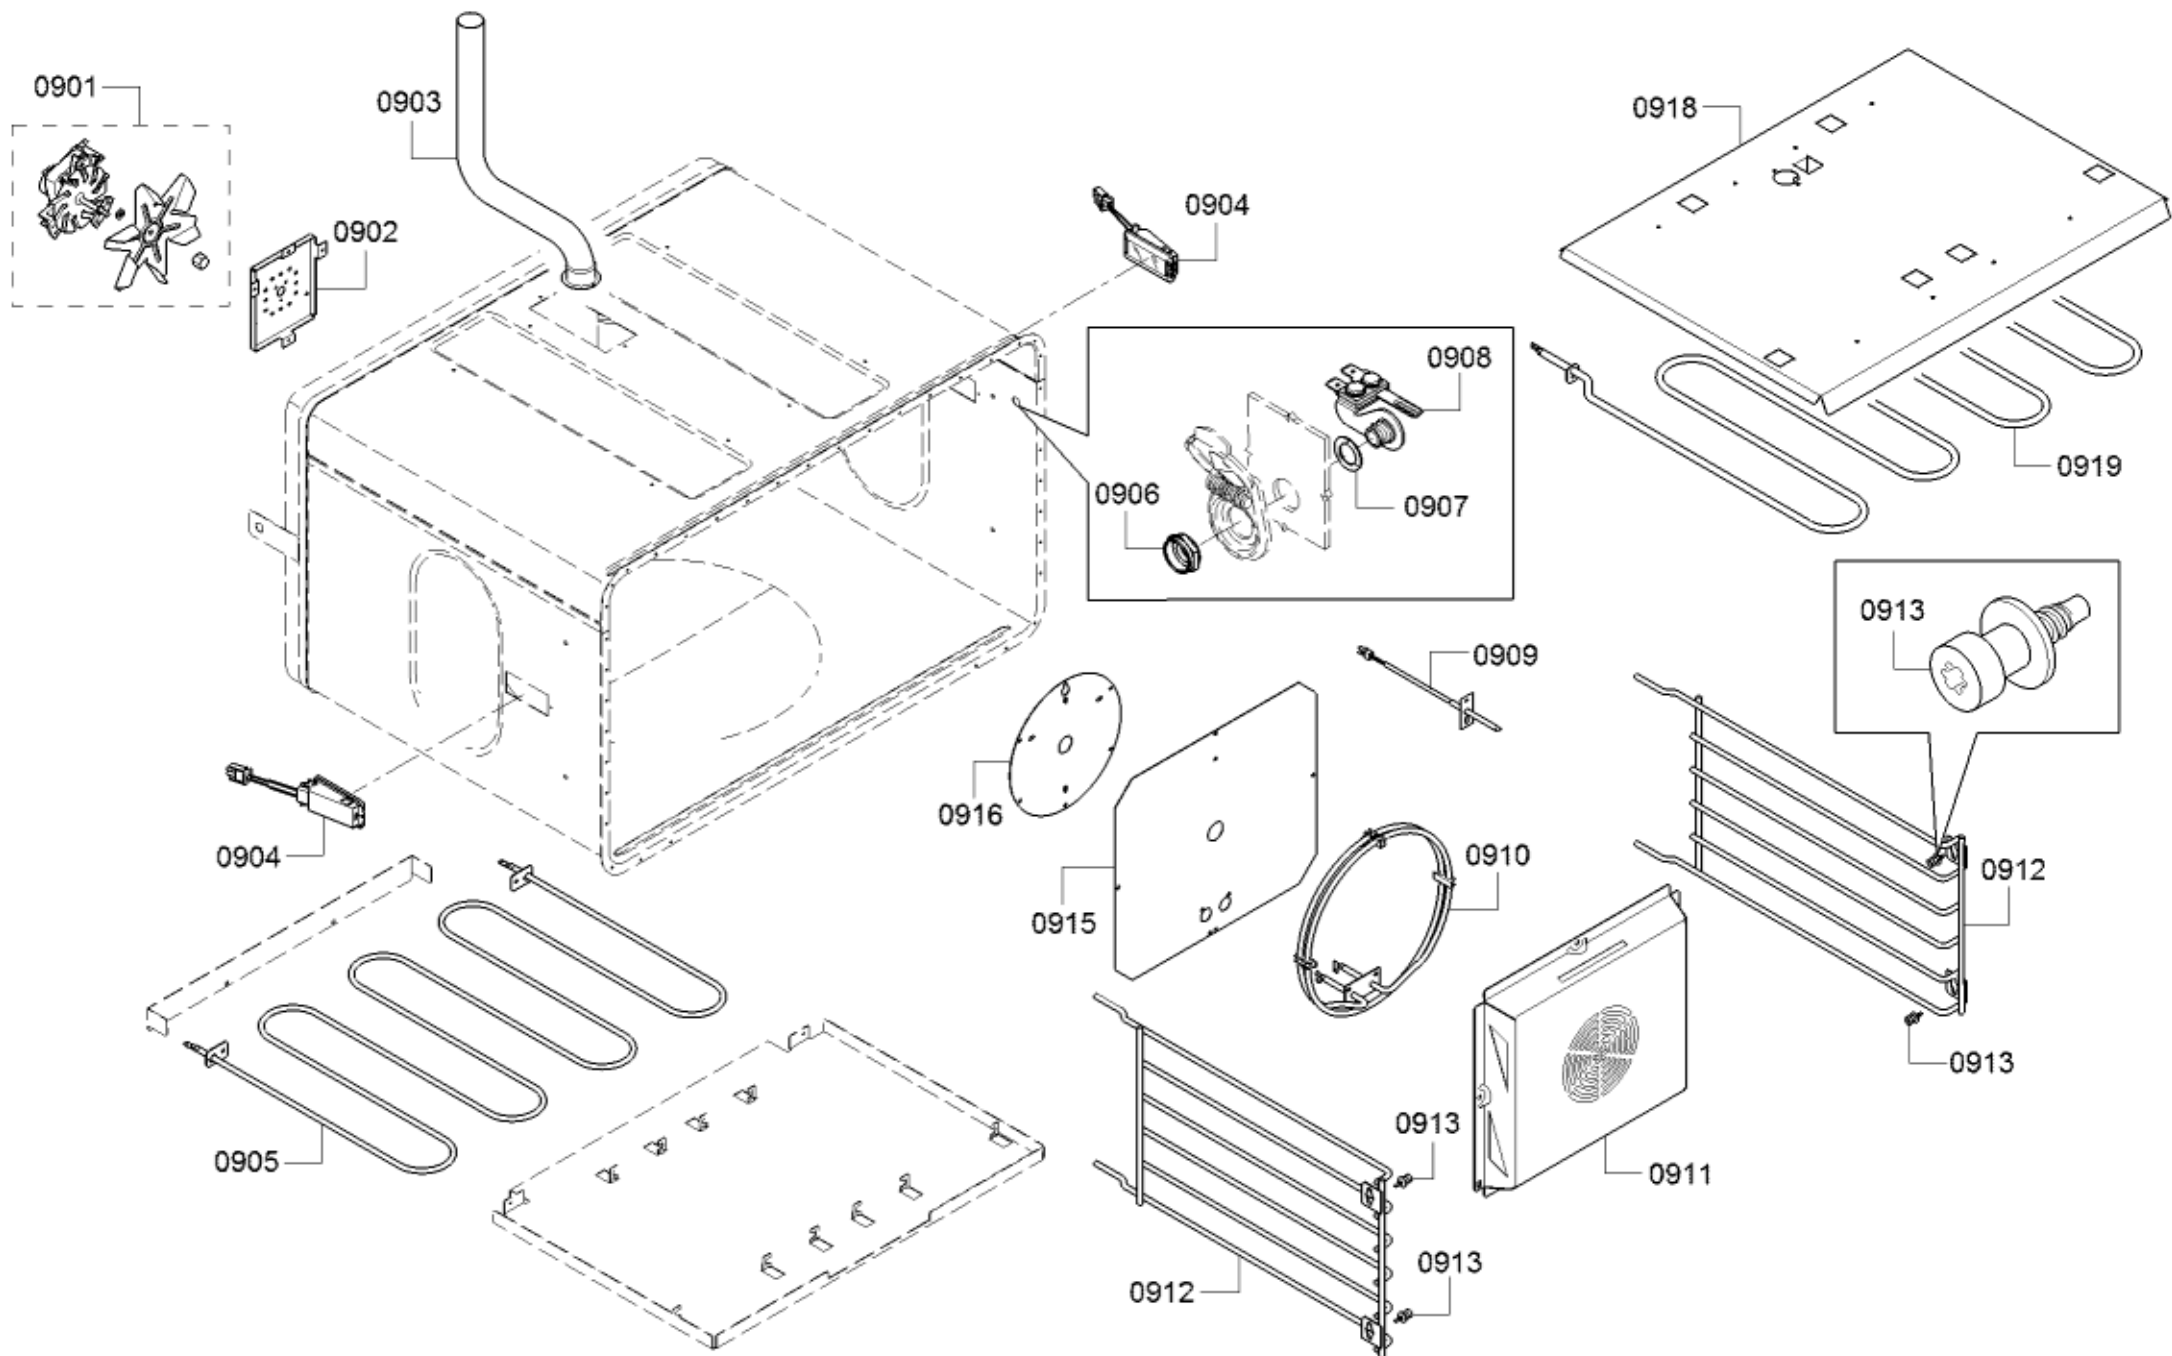

<b>Position ID</b>	<b>Part number.</b>	<b>Replaces:</b>	<b>Description</b>
1301	00145306		Grill grid
1302	00637940		Grate Foot Replacement Kit
1303	00774615		12" Telescopic Rack
1304	00774617		36" Telescopic Rack
1305	11013689		Grill tray
1306	00484628	00449757	Tray for Broiler Pan
1307	00666709		Tray for Broiler Pan
1308	00666710		Broiler Pan
1309	10010207		Bracket
1310	12022200		Sensor

<b>Position ID</b>	<b>Part number.</b>	<b>Replaces:</b>	<b>Description</b>
0801	00497756		Motor
0802	00489178		Bracket
0803	00494383		Pipe connection piece
0804	10007424		Lamp
0805	00709469		Heating element
0806	10010225		Nut
0807	10010208		Washer
0808	10008183		Socket
0809	00627375		Temperature sensor
0810	00750884		Heater-ring
0811	12028706		Cover
0812	11032546		Support
0813	10011396		Bolt
0814	12028136		Adapter
0815	00706442		Reflector
0816	00479238		Cover
0818	00708175		Plate
0819	11033032		Heating element

0199

<b>Position ID</b>	<b>Part number.</b>	<b>Replaces:</b>	<b>Description</b>
0101	00146137		Back wall panel
0102	23000092		Back panel
0103	00649417	00752161	Cover
0104	12028699		Back panel
0105	20000392		Panel side
0106	20000393		Panel side
0107	10013545		Latch
0108	00619081		Connection piece
0109	12028700		Plate

<b>Position ID</b>	<b>Part number.</b>	<b>Replaces:</b>	<b>Description</b>
0501	11032438		Gas tap
0502	11032439		Gas tap
0503	11032863		Gas tap
0504	11032862		Gas tap
0505	11032440		Gas tap
0506	11032441		Gas tap
0510	00423093		Valve
0512	10003806		Valve
0512	10009155		Valve
0513	20000265		Manifold
0514	00420807		Screw
0514	10003806		Valve
0515	20000140		Manifold
0516	20000265		Manifold
0517	10009569		Bracket
0522	10010270		Pipe connection piece
0523	11033022		Tub complete
0524	00754658		Regulator-pressure
0525	10010200		Adapter
0526	11033031		Hose-inlet
0527	10011592		Extension for inlet