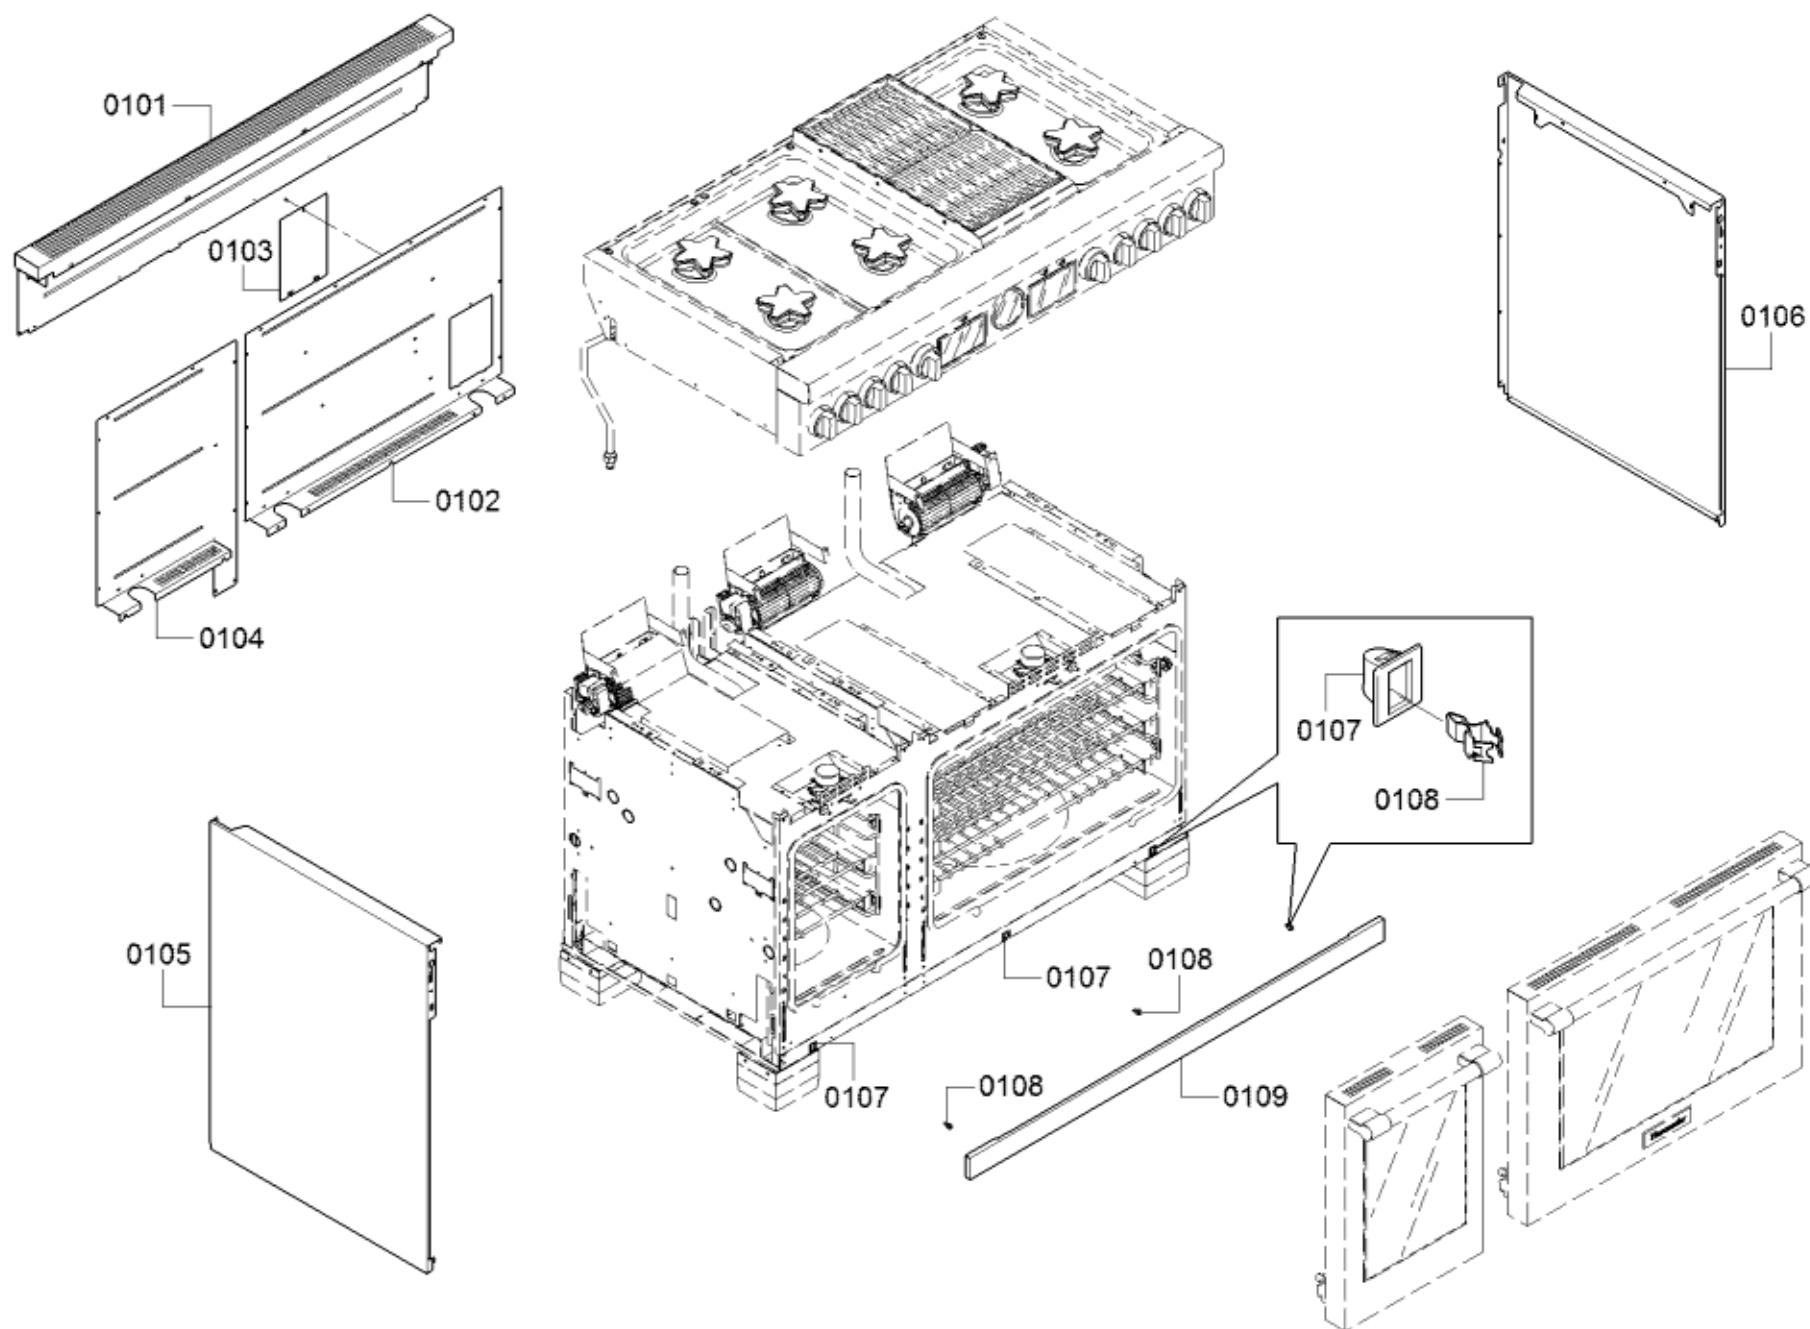

<b>Position ID</b>	<b>Part number.</b>	<b>Replaces:</b>	<b>Description</b>
1301	00145306		Grill grid
1302	00637940		Grate Foot Replacement Kit
1303	00774615		12" Telescopic Rack
1304	00774617		36" Telescopic Rack
1305	11013689		Grill tray
1306	00484628	00449757	Tray for Broiler Pan
1307	00666709		Tray for Broiler Pan
1308	00666710		Broiler Pan
1309	10010207		Bracket
1310	12022200		Sensor

<b>Position ID</b>	<b>Part number.</b>	<b>Replaces:</b>	<b>Description</b>
0801	00497756		Motor
0802	00489178		Bracket
0803	00494383		Pipe connection piece
0804	10007424		Lamp
0805	00709469		Heating element
0806	10010225		Nut
0807	10010208		Washer
0808	10008183		Socket
0809	00627375		Temperature sensor
0810	00750884		Heater-ring
0811	12028706		Cover
0812	11032546		Support
0813	10011396		Bolt
0814	12028136		Adapter
0815	00706442		Reflector
0816	00479238		Cover
0818	00708175		Plate
0819	11033032		Heating element

0199

<b>Position ID</b>	<b>Part number.</b>	<b>Replaces:</b>	<b>Description</b>
0101	00146137		Back wall panel
0102	23000092		Back panel
0103	00649417	00752161	Cover
0104	12028699		Back panel
0105	20000392		Panel side
0106	20000393		Panel side
0107	10013545		Latch
0108	00619081		Connection piece
0109	12028700		Plate

<b>Position ID</b>	<b>Part number.</b>	<b>Replaces:</b>	<b>Description</b>
1003	10011167		Limiter-temperature
1004	00628372		Terminal
1005	00651285		Latch
1006	00618400		Switch-door
1007	10001186		Plate
1008	12013593		Bolt
1009	10001351		Foot
1010	12032338		Cover
1011	12032339		Cover
1012	12028141		Cover
1014	00649416		Hinge-plate
1015	12028710		Seal-door
1016	20000145		Seal-door
1030	00648862		Cable harness
1001	10020211		Fan motor
1002	10020212		Fan motor