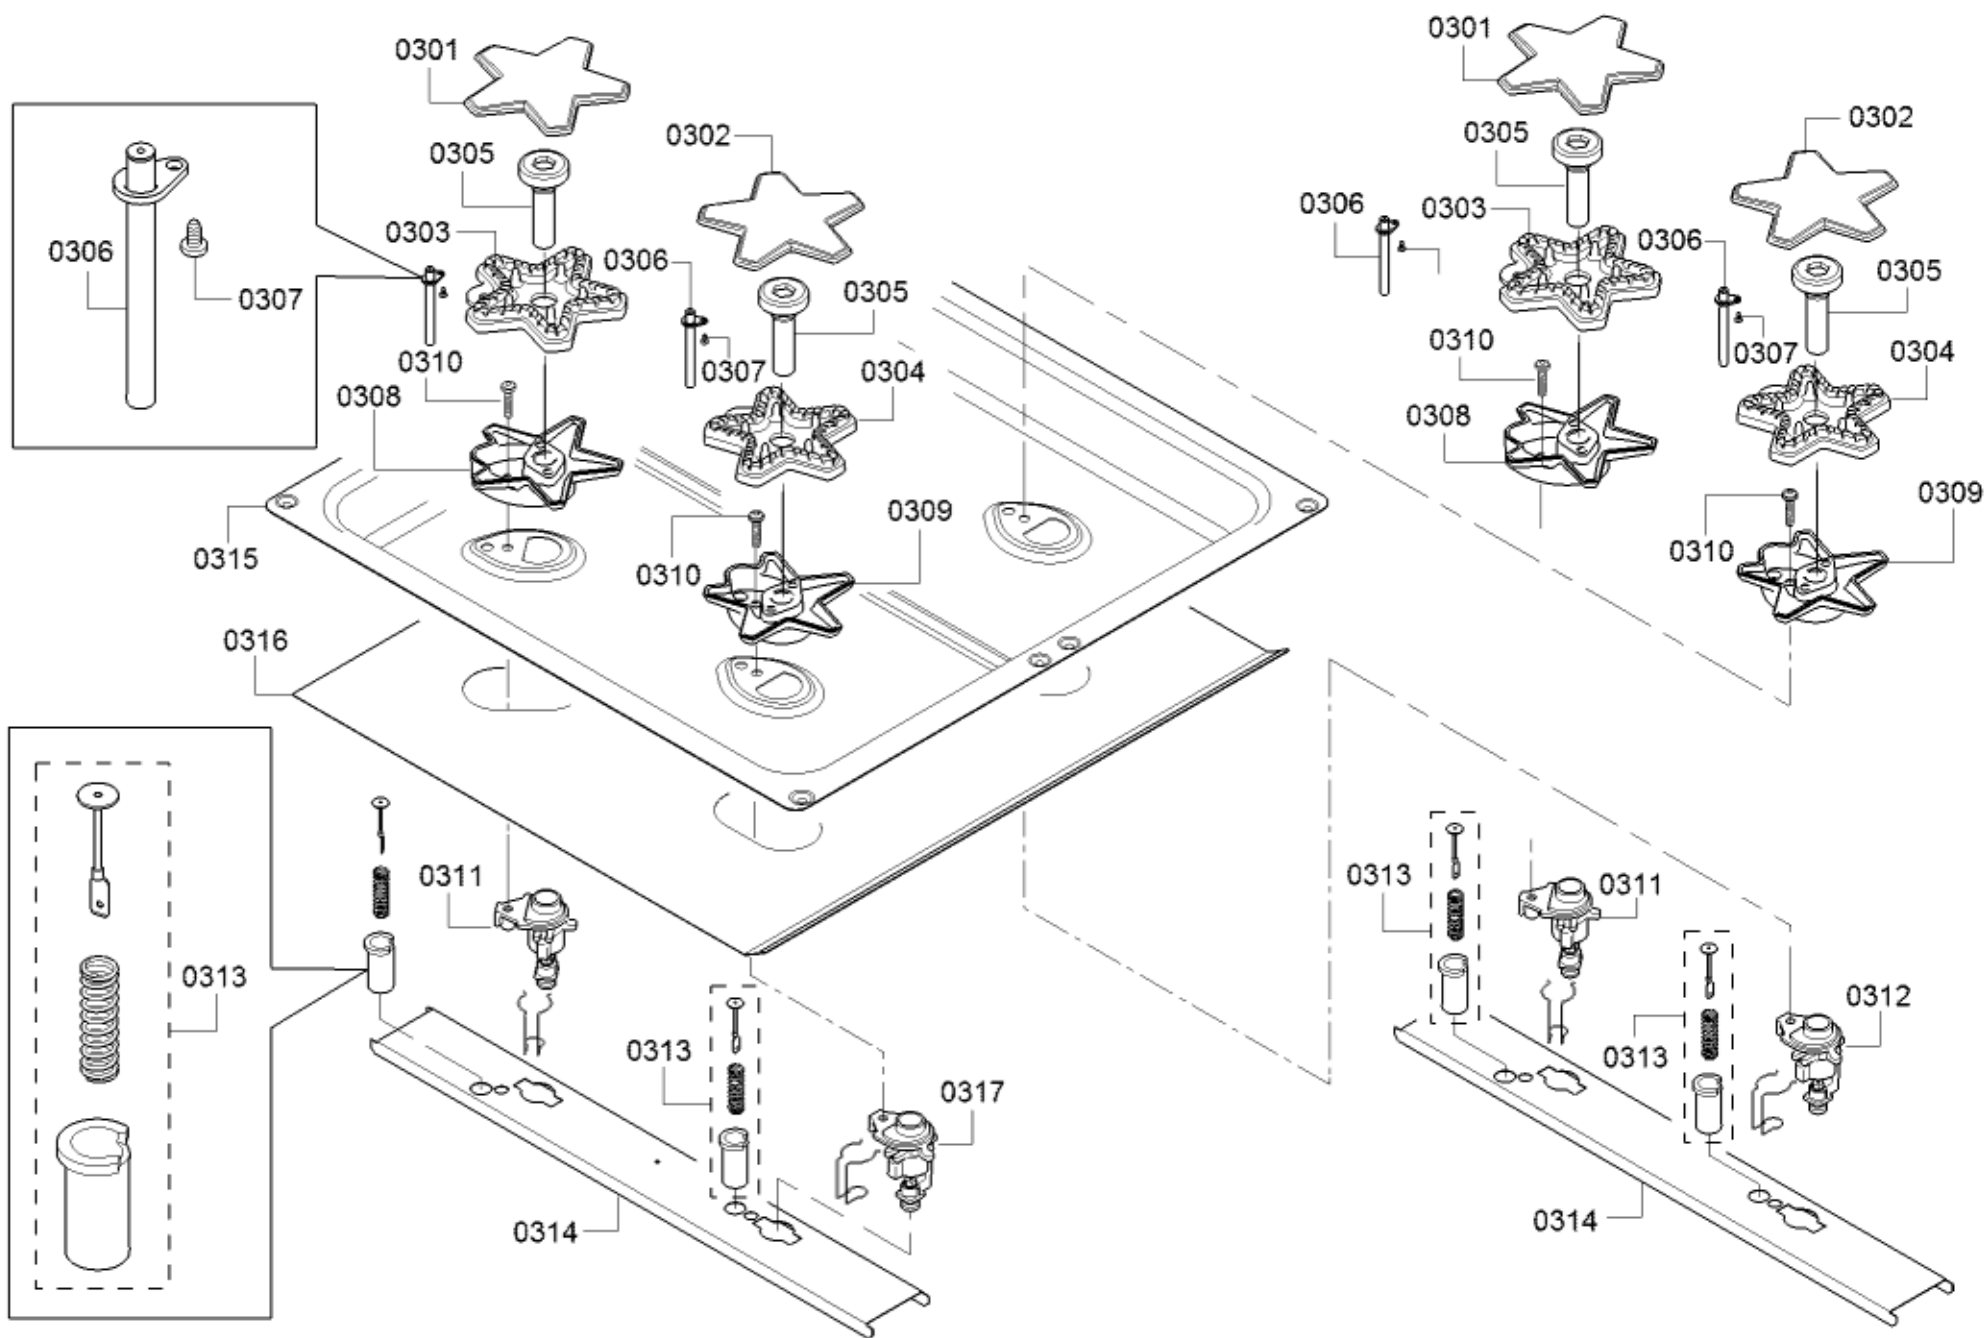

<b>Position ID</b>	<b>Part number.</b>	<b>Replaces:</b>	<b>Description</b>
0501	11032438		Gas tap
0502	11032439		Gas tap
0503	11032863		Gas tap
0504	11032862		Gas tap
0505	11032440		Gas tap
0506	11032441		Gas tap
0510	00423093		Valve
0512	10003806		Valve
0512	10009155		Valve
0513	20000265		Manifold
0514	00420807		Screw
0514	10003806		Valve
0515	20000140		Manifold
0516	20000265		Manifold
0517	10009569		Bracket
0522	10010270		Pipe connection piece
0523	11033022		Tub complete
0524	00754658		Regulator-pressure
0525	10010200		Adapter
0526	11033031		Hose-inlet
0527	10011592		Extension for inlet

0496

<b>Position ID</b>	<b>Part number.</b>	<b>Replaces:</b>	<b>Description</b>
0401	10004490		Burner cap
0402	10004489		Burner cap
0403	10004493		Burner
0404	10004492		Burner
0405	10004495		Venturi nozzle
0406	10006471		Electrode
0407	10008211		Screw
0408	10004498		Burner housing
0409	10004497		Burner housing
0410	10004531		Screw
0411	10006793		Jet
0412	10006797		Jet
0413	12007259		Ignition device
0414	00701902		Rail
0415	11013687		Hob top
0416	10008221		Heat shield

<b>Position ID</b>	<b>Part number.</b>	<b>Replaces:</b>	<b>Description</b>
1101	20000149		Door-outer
1102	20000150		Door-inner
1103	10011927		Bolt
1105	10011397		Handle-cap shaped
1106	12028711		Handle-door
1107	10011397		Handle-cap shaped
1109	10010274		Screw
1110	10008228		Screw
1111	11032542		Hinge
1112	10011608		Screw

<b>Position ID</b>	<b>Part number.</b>	<b>Replaces:</b>	<b>Description</b>
1201	20000151		Door-outer
1202	20000152		Door-inner
1203	10011927		Bolt
1205	10011397		Handle-cap shaped
1206	11033033		Handle-door
1207	10011397		Handle-cap shaped
1208	10010271		Plate
1209	10010274		Screw
1210	10008228		Screw
1210	12022200		Sensor
1211	11032543		Hinge