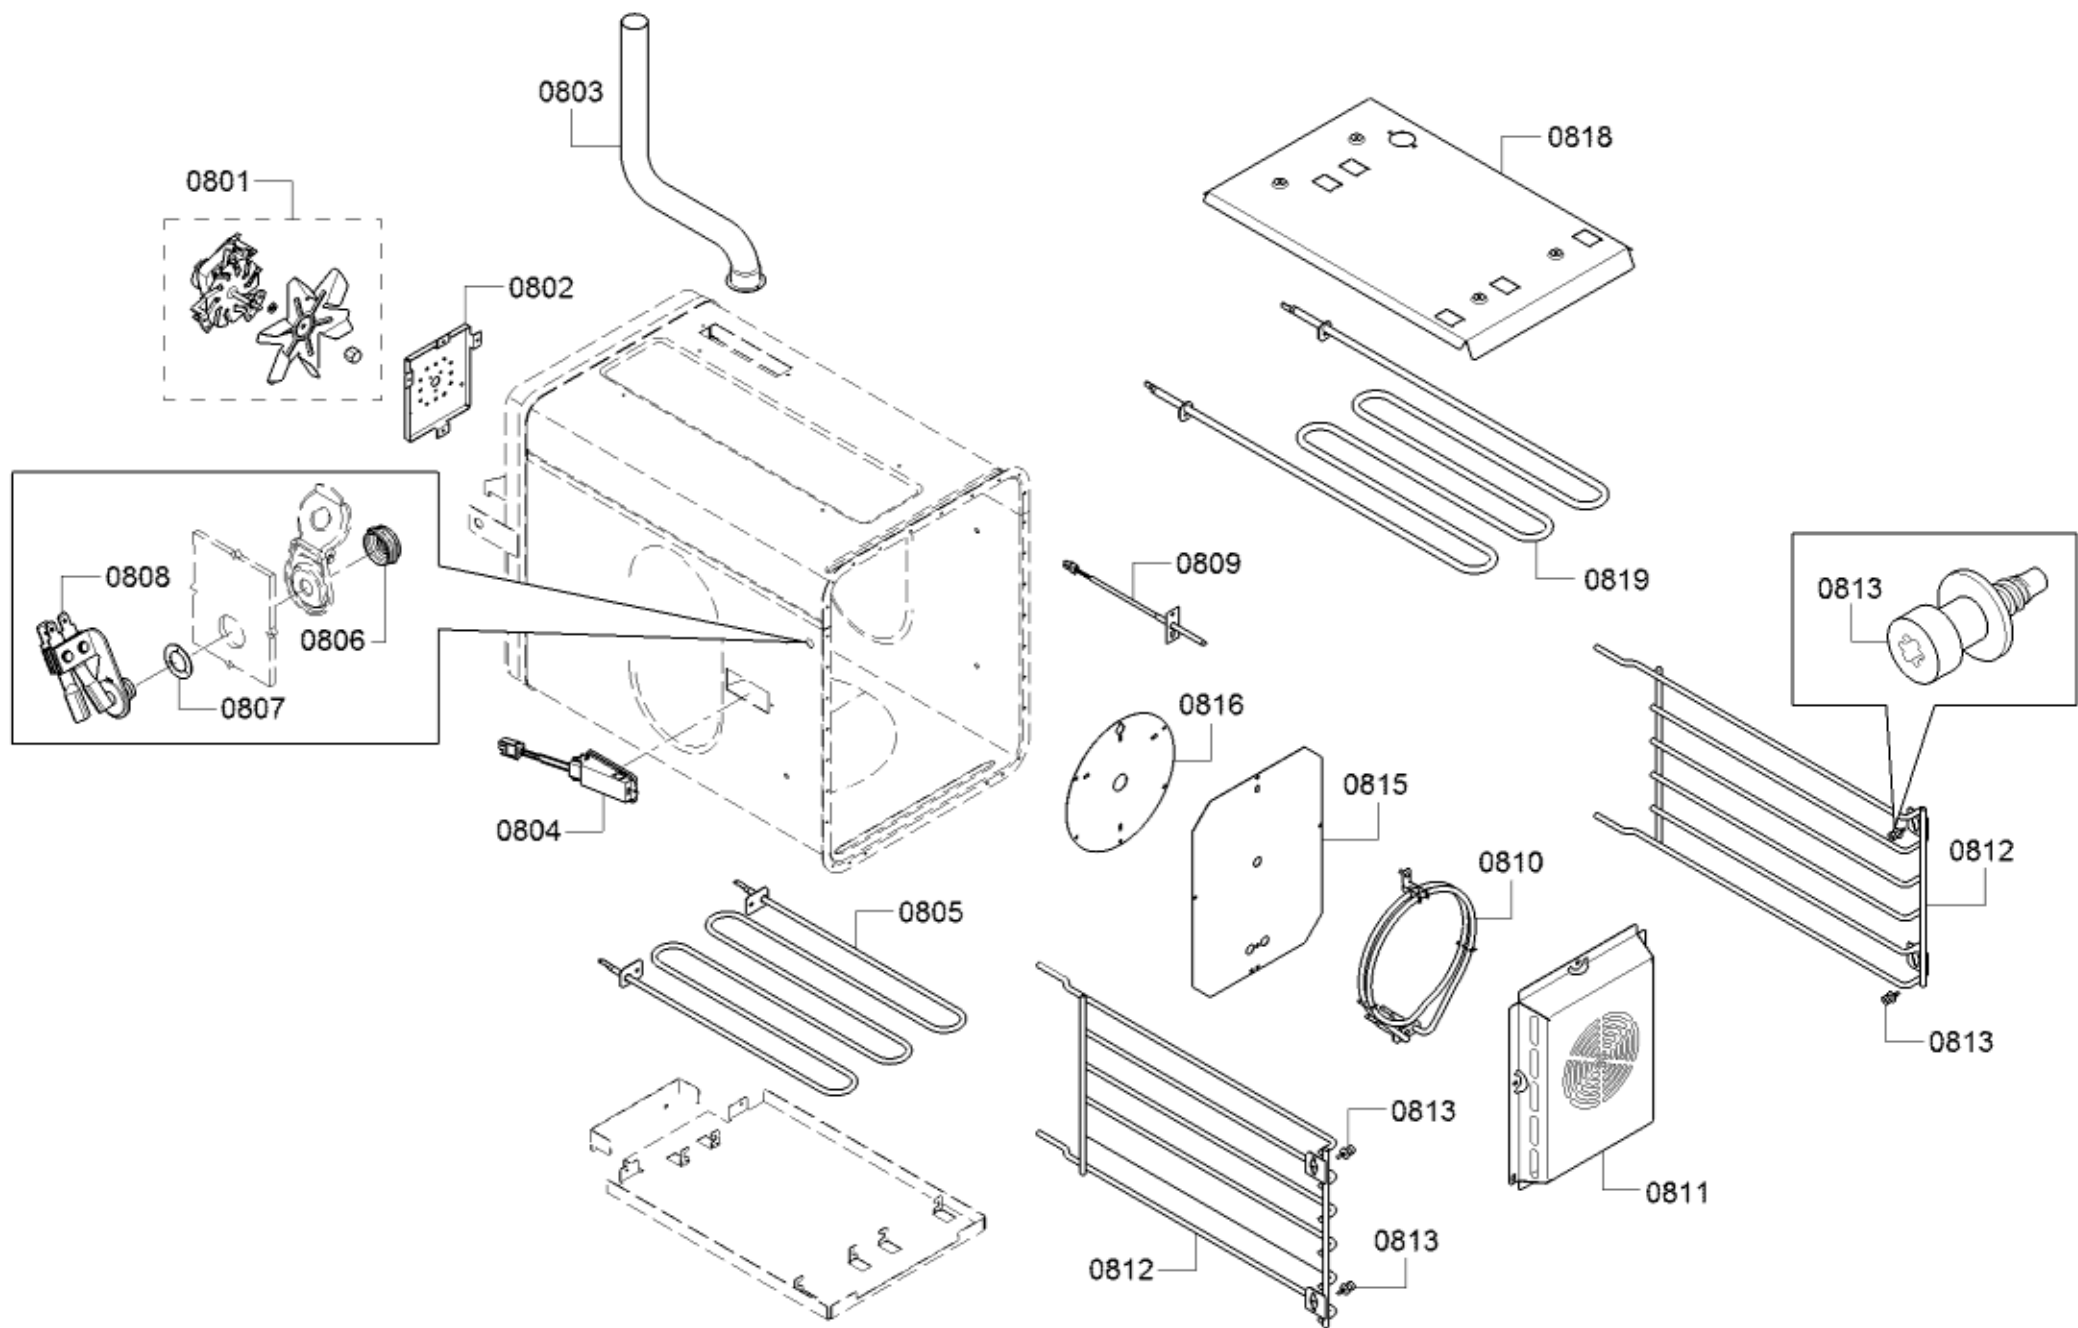

<b>Position ID</b>	<b>Part number.</b>	<b>Replaces:</b>	<b>Description</b>
1301	00145306		Grill grid
1302	00637940		Grate Foot Replacement Kit
1303	00774615		12" Telescopic Rack
1304	00774617		36" Telescopic Rack
1305	11013689		Grill tray
1306	00484628	00449757	Tray for Broiler Pan
1307	00666709		Tray for Broiler Pan
1308	00666710		Broiler Pan
1309	10010207		Bracket
1310	12022200		Sensor

<b>Position ID</b>	<b>Part number.</b>	<b>Replaces:</b>	<b>Description</b>
0801	00497756		Motor
0802	00489178		Bracket
0803	00494383		Pipe connection piece
0804	10007424		Lamp
0805	00709469		Heating element
0806	10010225		Nut
0807	10010208		Washer
0808	10008183		Socket
0809	00627375		Temperature sensor
0810	00750884		Heater-ring
0811	12028706		Cover
0812	11032546		Support
0813	10011396		Bolt
0814	12028136		Adapter
0815	00706442		Reflector
0816	00479238		Cover
0818	00708175		Plate
0819	11033032		Heating element

0199

<b>Position ID</b>	<b>Part number.</b>	<b>Replaces:</b>	<b>Description</b>
0101	00146137		Back wall panel
0102	23000092		Back panel
0103	00649417	00752161	Cover
0104	12028699		Back panel
0105	20000392		Panel side
0106	20000393		Panel side
0107	10013545		Latch
0108	00619081		Connection piece
0109	12028700		Plate

<b>Position ID</b>	<b>Part number.</b>	<b>Replaces:</b>	<b>Description</b>
0501	11032438		Gas tap
0502	11032439		Gas tap
0503	11032863		Gas tap
0504	11032862		Gas tap
0505	11032440		Gas tap
0506	11032441		Gas tap
0510	00423093		Valve
0512	10003806		Valve
0512	10009155		Valve
0513	20000265		Manifold
0514	00420807		Screw
0514	10003806		Valve
0515	20000140		Manifold
0516	20000265		Manifold
0517	10009569		Bracket
0522	10010270		Pipe connection piece
0523	11033022		Tub complete
0524	00754658		Regulator-pressure
0525	10010200		Adapter
0526	11033031		Hose-inlet
0527	10011592		Extension for inlet