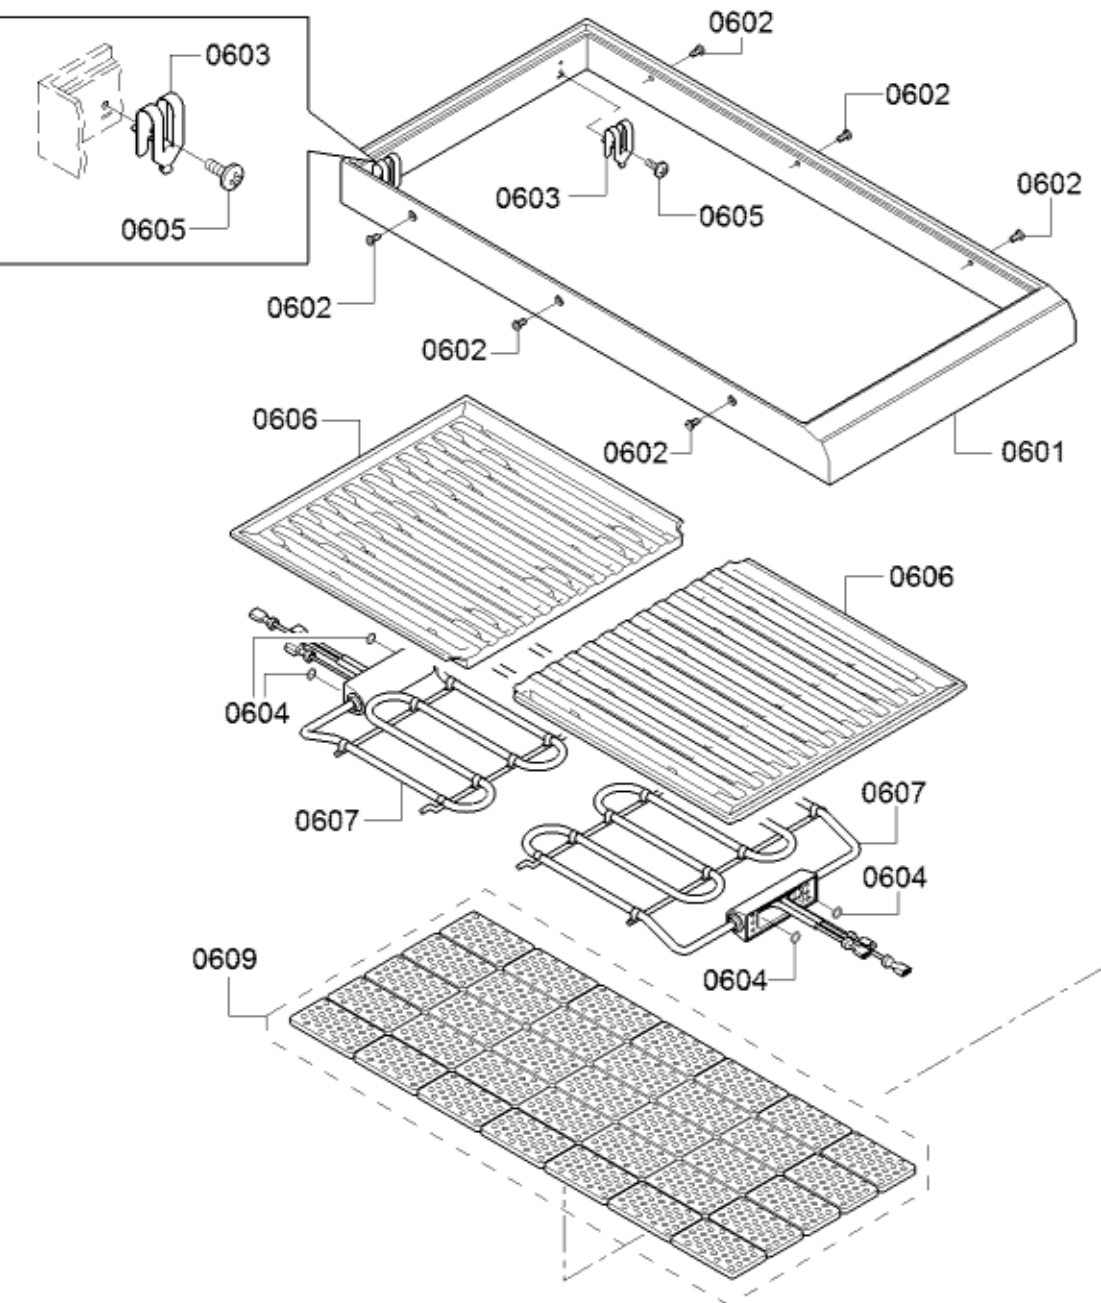

<b>Position ID</b>	<b>Part number.</b>	<b>Replaces:</b>	<b>Description</b>
0501	11032438		Gas tap
0502	11032439		Gas tap
0503	11032863		Gas tap
0504	11032862		Gas tap
0505	11032440		Gas tap
0506	11032441		Gas tap
0510	00423093		Valve
0512	10003806		Valve
0512	10009155		Valve
0513	20000265		Manifold
0514	00420807		Screw
0514	10003806		Valve
0515	20000140		Manifold
0516	20000265		Manifold
0517	10009569		Bracket
0522	10010270		Pipe connection piece
0523	11033022		Tub complete
0524	00754658		Regulator-pressure
0525	10010200		Adapter
0526	11033031		Hose-inlet
0527	10011592		Extension for inlet

0496

<b>Position ID</b>	<b>Part number.</b>	<b>Replaces:</b>	<b>Description</b>
0401	10004490		Burner cap
0402	10004489		Burner cap
0403	10004493		Burner
0404	10004492		Burner
0405	10004495		Venturi nozzle
0406	10006471		Electrode
0407	10008211		Screw
0408	10004498		Burner housing
0409	10004497		Burner housing
0410	10004531		Screw
0411	10006793		Jet
0412	10006797		Jet
0413	12007259		Ignition device
0414	00701902		Rail
0415	11013687		Hob top
0416	10008221		Heat shield

<b>Position ID</b>	<b>Part number.</b>	<b>Replaces:</b>	<b>Description</b>
1101	20000149		Door-outer
1102	20000150		Door-inner
1103	10011927		Bolt
1105	10011397		Handle-cap shaped
1106	12028711		Handle-door
1107	10011397		Handle-cap shaped
1109	10010274		Screw
1110	10008228		Screw
1111	11032542		Hinge
1112	10011608		Screw