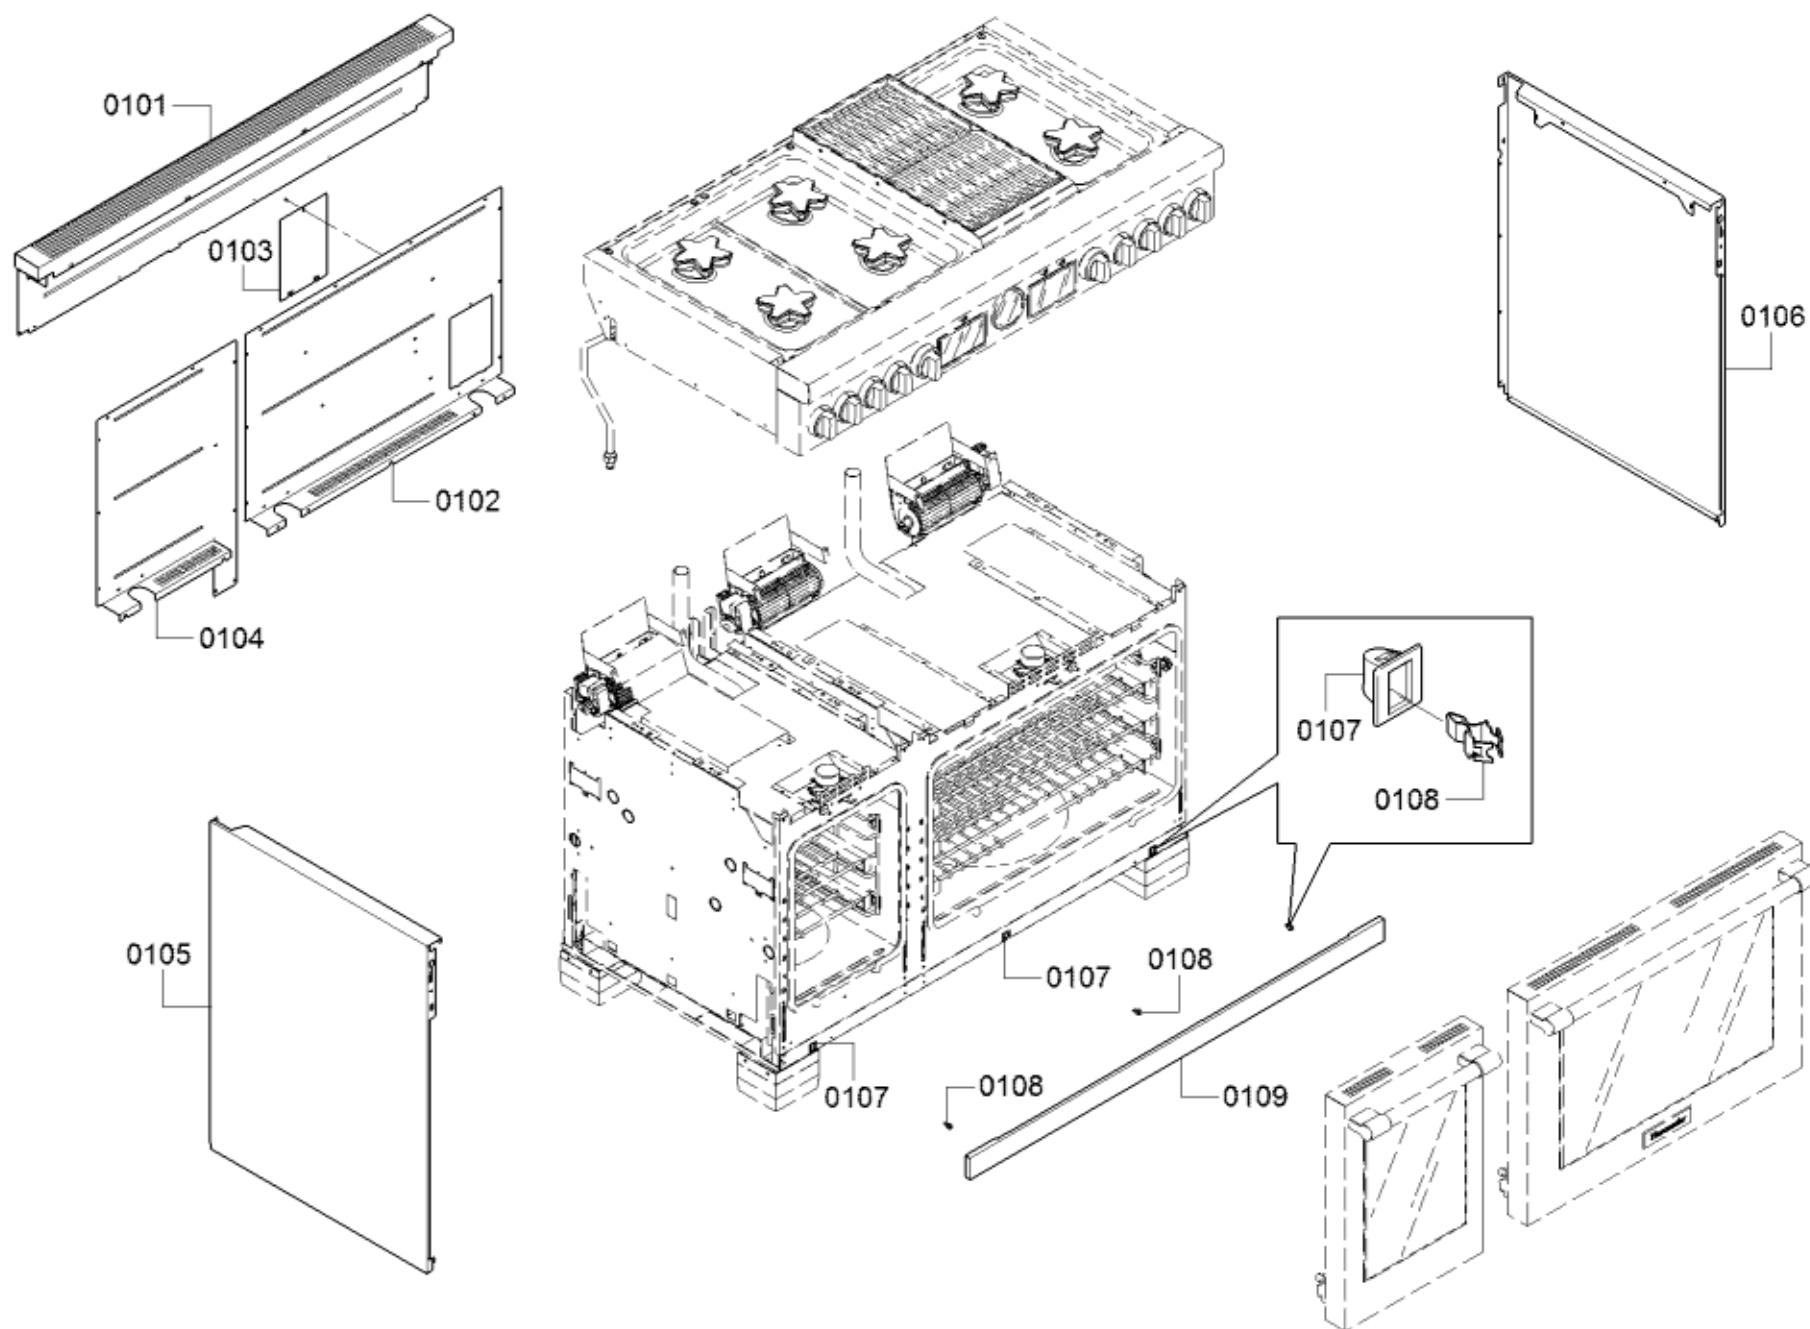

<b>Position ID</b>	<b>Part number.</b>	<b>Replaces:</b>	<b>Description</b>
1301	00145306		Grill grid
1302	00637940		Grate Foot Replacement Kit
1303	00774615		12" Telescopic Rack
1304	00774617		36" Telescopic Rack
1305	11013689		Grill tray
1306	00484628	00449757	Tray for Broiler Pan
1307	00666709		Tray for Broiler Pan
1308	00666710		Broiler Pan
1309	10010207		Bracket
1310	12022200		Sensor

<b>Position ID</b>	<b>Part number.</b>	<b>Replaces:</b>	<b>Description</b>
0801	00497756		Motor
0802	00489178		Bracket
0803	00494383		Pipe connection piece
0804	10007424		Lamp
0805	00709469		Heating element
0806	10010225		Nut
0807	10010208		Washer
0808	10008183		Socket
0809	00627375		Temperature sensor
0810	00750884		Heater-ring
0811	12028706		Cover
0812	11032546		Support
0813	10011396		Bolt
0814	12028136		Adapter
0815	00706442		Reflector
0816	00479238		Cover
0818	00708175		Plate
0819	11033032		Heating element

0199

<b>Position ID</b>	<b>Part number.</b>	<b>Replaces:</b>	<b>Description</b>
0101	00146137		Back wall panel
0102	23000092		Back panel
0103	00649417	00752161	Cover
0104	12028699		Back panel
0105	20000392		Panel side
0106	20000393		Panel side
0107	10013545		Latch
0108	00619081		Connection piece
0109	12028700		Plate

<b>Position ID</b>	<b>Part number.</b>	<b>Replaces:</b>	<b>Description</b>
0901	00497756		Motor
0902	00489178		Bracket
0903	00494383		Pipe connection piece
0904	10007424		Lamp
0905	00709468		Heating element
0906	10010225		Nut
0907	10010208		Washer
0908	10008183		Socket
0909	00627375		Temperature sensor
0910	00640401		Heating element
0911	20000143		Cover
0912	11032546		Support
0913	10011396		Bolt
0914	12028136		Adapter
0915	00706444		Cover
0916	00479238		Cover
0918	00687604		Plate
0919	00431908		Broil Element