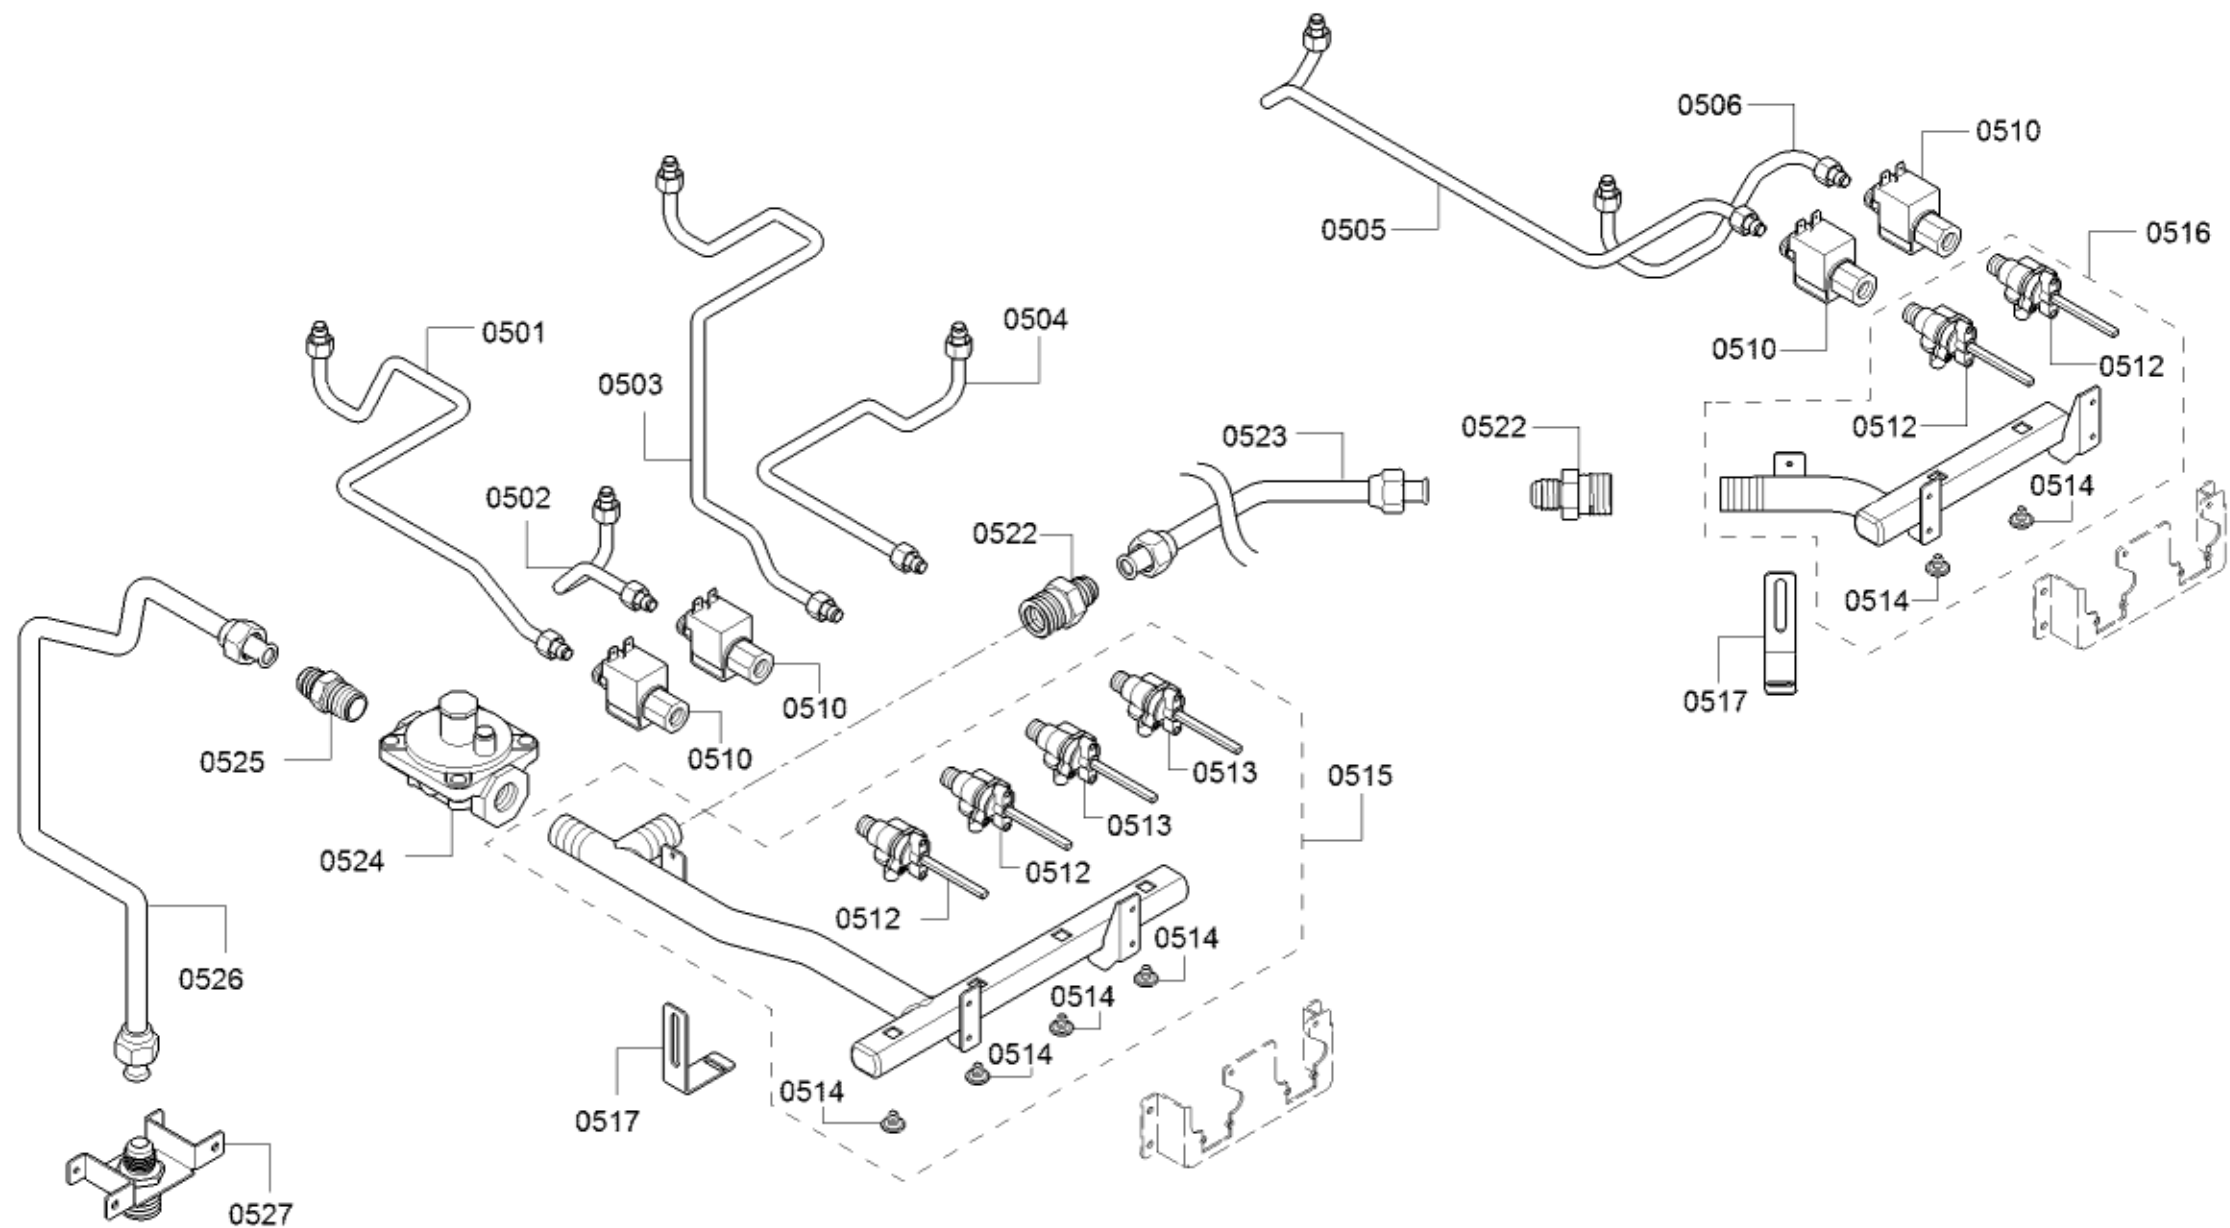

<b>Position ID</b>	<b>Part number.</b>	<b>Replaces:</b>	<b>Description</b>
0801	00497756		Motor
0802	00489178		Bracket
0803	00494383		Pipe connection piece
0804	10007424		Lamp
0805	00709469		Heating element
0806	10010225		Nut
0807	10010208		Washer
0808	10008183		Socket
0809	00627375		Temperature sensor
0810	00750884		Heater-ring
0811	12028706		Cover
0812	11032546		Support
0813	10011396		Bolt
0814	12028136		Adapter
0815	00706442		Reflector
0816	00479238		Cover
0818	00708175		Plate
0819	11033032		Heating element

<b>Position ID</b>	<b>Part number.</b>	<b>Replaces:</b>	<b>Description</b>
0901	00497756		Motor
0902	00489178		Bracket
0903	00494383		Pipe connection piece
0904	10007424		Lamp
0905	00709468		Heating element
0906	10010225		Nut
0907	10010208		Washer
0908	10008183		Socket
0909	00627375		Temperature sensor
0910	00640401		Heating element
0911	20000143		Cover
0912	11032546		Support
0913	10011396		Bolt
0914	12028136		Adapter
0915	00706444		Cover
0916	00479238		Cover
0918	00687604		Plate
0919	00431908		Broil Element

<b>Position ID</b>	<b>Part number.</b>	<b>Replaces:</b>	<b>Description</b>
0501	11032438		Gas tap
0502	11032439		Gas tap
0503	11032863		Gas tap
0504	11032862		Gas tap
0505	11032440		Gas tap
0506	11032441		Gas tap
0510	00423093		Valve
0512	10003806		Valve
0512	10009155		Valve
0513	20000265		Manifold
0514	00420807		Screw
0514	10003806		Valve
0515	20000140		Manifold
0516	20000265		Manifold
0517	10009569		Bracket
0522	10010270		Pipe connection piece
0523	11033022		Tub complete
0524	00754658		Regulator-pressure
0525	10010200		Adapter
0526	11033031		Hose-inlet
0527	10011592		Extension for inlet