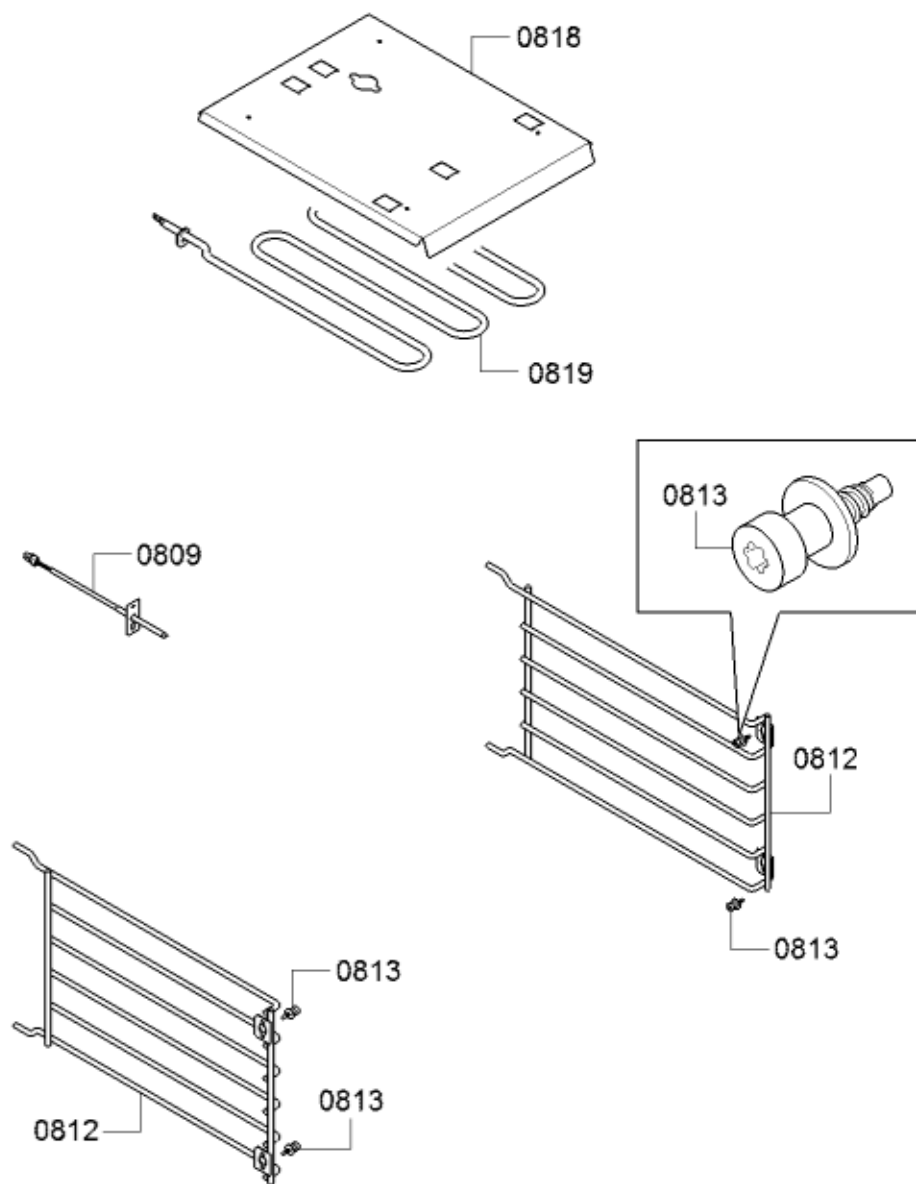

0396

Position ID	Part number.	Replaces:	Description
0301	10004490		Burner cap
0302	10004489		Burner cap
0303	10004493		Burner
0304	10004492		Burner
0305	10004495		Venturi nozzle
0306	10006471		Electrode
0308	10004498		Burner housing
0309	10004497		Burner housing
0311	10006793		Jet
0312	10006797		Jet
0313	12007259		Ignition device
0315	00687075		Tray
0316	12024446		Heat shield
0314	00701902		Rail
0307	10008211		Screw
0310	10004531		Screw

0496

Position ID	Part number.	Replaces:	Description
0401	10004490		Burner cap
0402	10004489		Burner cap
0403	10004493		Burner
0404	10004492		Burner
0405	10004495		Venturi nozzle
0406	10006471		Electrode
0408	10004498		Burner housing
0409	10004497		Burner housing
0411	10006793		Jet
0412	10006797		Jet
0413	12007259		Ignition device
0415	11013687		Hob top
0416	10008221		Heat shield
0414	00701902		Rail
0407	10008211		Screw
0410	10004531		Screw

Position ID	Part number.	Replaces:	Description
0501	11030914		Gas tap
0502	11030913		Gas tap
0503	11032796		Gas tap
0504	11032797		Gas tap
0505	11030916		Gas tap
0506	11030915		Gas tap
0510	00423093		Valve
0512	10003806		Valve
0513	10009155		Valve
0514	00420807		Screw
0515	20000265		Manifold
0516	00779008		Manifold
0517	10009569		Bracket
0522	10010270		Pipe connection piece
0523	11030963		Gas tap
0524	00754658		Regulator-pressure
0525	10010200		Adapter
0526	11030960		Gas tap

Position ID	Part number.	Replaces:	Description
0803	12004406		Burner pipe
0804	10007424		Lamp
0805	00709469		Heating element
0809	00627375		Temperature sensor
0812	10011396		Bolt
0818	00741560		Reflector
0819	00741559		Heating element
0813	11030962		Guide
0827	10011592		Extension for inlet