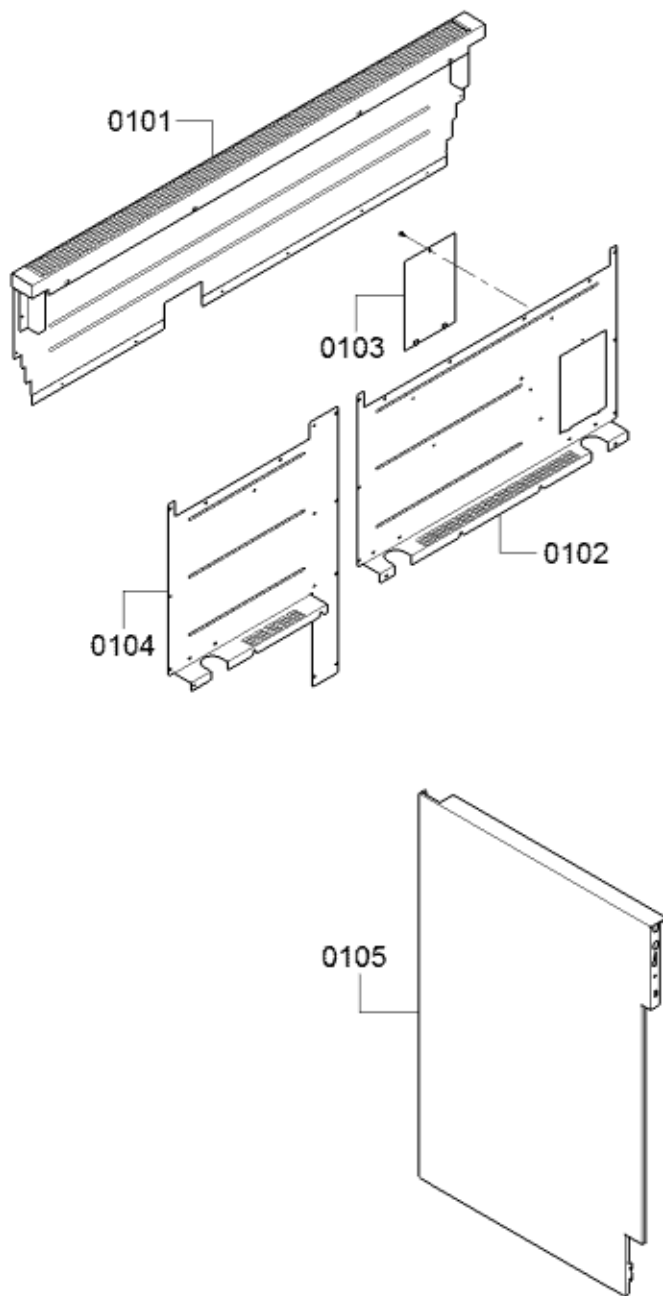

0199

Position ID	Part number.	Replaces:	Description
0102	11031592		Back panel
0103	00649417	00752161	Cover
0104	20000372		Panel
0105	20000373		Panel side
0106	00719250		Panel side
0107	00771304		Front panel
0108	00623741		Screw
0101	00146135		Back wall panel

Position ID	Part number.	Replaces:	Description
0201	12024418		Module-relay
0202	12024417		Module-relay
0203	00617931		Display
0204	00618025		Display
0205	00609115		Switch
0206	11032495		Display module not programmed
0209	10010233		Encoder
0210	10010232		Encoder
0211	00719263	23000460	Support
0213	20000021		Panel-facia
0214	10008212		Screw
0215	10008201		Ring
0216	00418122		Ring
0217	10010231		Encoder
0218	10008199		Knob
0219	10008200		Knob
0221	10010229		Ring
0222	10010228		Ring
0223	10008226		Bracket
0224	00629049		Energy regulator
0225	00617886		Display
0227	10010230		Knob
0228	10008225		Knob
0206	12028879		Display module programmed
0212	00623615		Nut

0496

Position ID	Part number.	Replaces:	Description
0401	10004490		Burner cap
0402	10004489		Burner cap
0403	10004493		Burner
0404	10004492		Burner
0405	10004495		Venturi nozzle
0406	10006471		Electrode
0408	10004498		Burner housing
0409	10004497		Burner housing
0411	10006793		Jet
0412	10006797		Jet
0413	12007259		Ignition device
0415	11013687		Hob top
0416	10008221		Heat shield
0414	00701902		Rail
0407	10008211		Screw
0410	10004531		Screw

Position ID	Part number.	Replaces:	Description
0501	11030914		Gas tap
0502	11030913		Gas tap
0503	11032796		Gas tap
0504	11032797		Gas tap
0505	11030916		Gas tap
0506	11030915		Gas tap
0510	00423093		Valve
0512	10003806		Valve
0513	10009155		Valve
0514	00420807		Screw
0515	20000265		Manifold
0516	00779008		Manifold
0517	10009569		Bracket
0522	10010270		Pipe connection piece
0523	11030963		Gas tap
0524	00754658		Regulator-pressure
0525	10010200		Adapter
0526	11030960		Gas tap