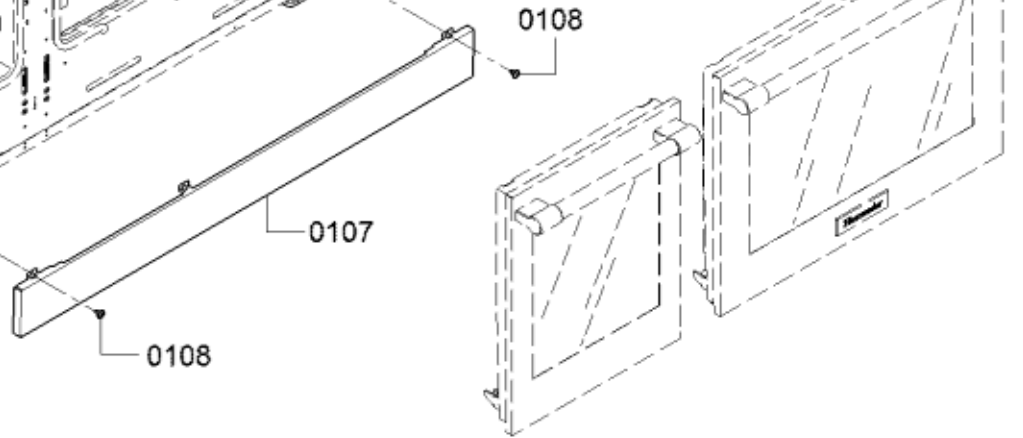

0199

Position ID	Part number.	Replaces:	Description
0102	11031592		Back panel
0103	00649417	00752161	Cover
0104	20000372		Panel
0105	20000373		Panel side
0106	00719250		Panel side
0107	00771304		Front panel
0108	00623741		Screw
0101	00146135		Back wall panel

Position ID	Part number.	Replaces:	Description
0201	12024418		Module-relay
0202	12024417		Module-relay
0203	00617931		Display
0204	00618025		Display
0205	00609115		Switch
0206	11032495		Display module not programmed
0209	10010233		Encoder
0210	10010232		Encoder
0211	00719263	23000460	Support
0213	20000021		Panel-facia
0214	10008212		Screw
0215	10008201		Ring
0216	00418122		Ring
0217	10010231		Encoder
0218	10008199		Knob
0219	10008200		Knob
0221	10010229		Ring
0222	10010228		Ring
0223	10008226		Bracket
0224	00629049		Energy regulator
0225	00617886		Display
0227	10010230		Knob
0228	10008225		Knob
0206	12028879		Display module programmed
0212	00623615		Nut