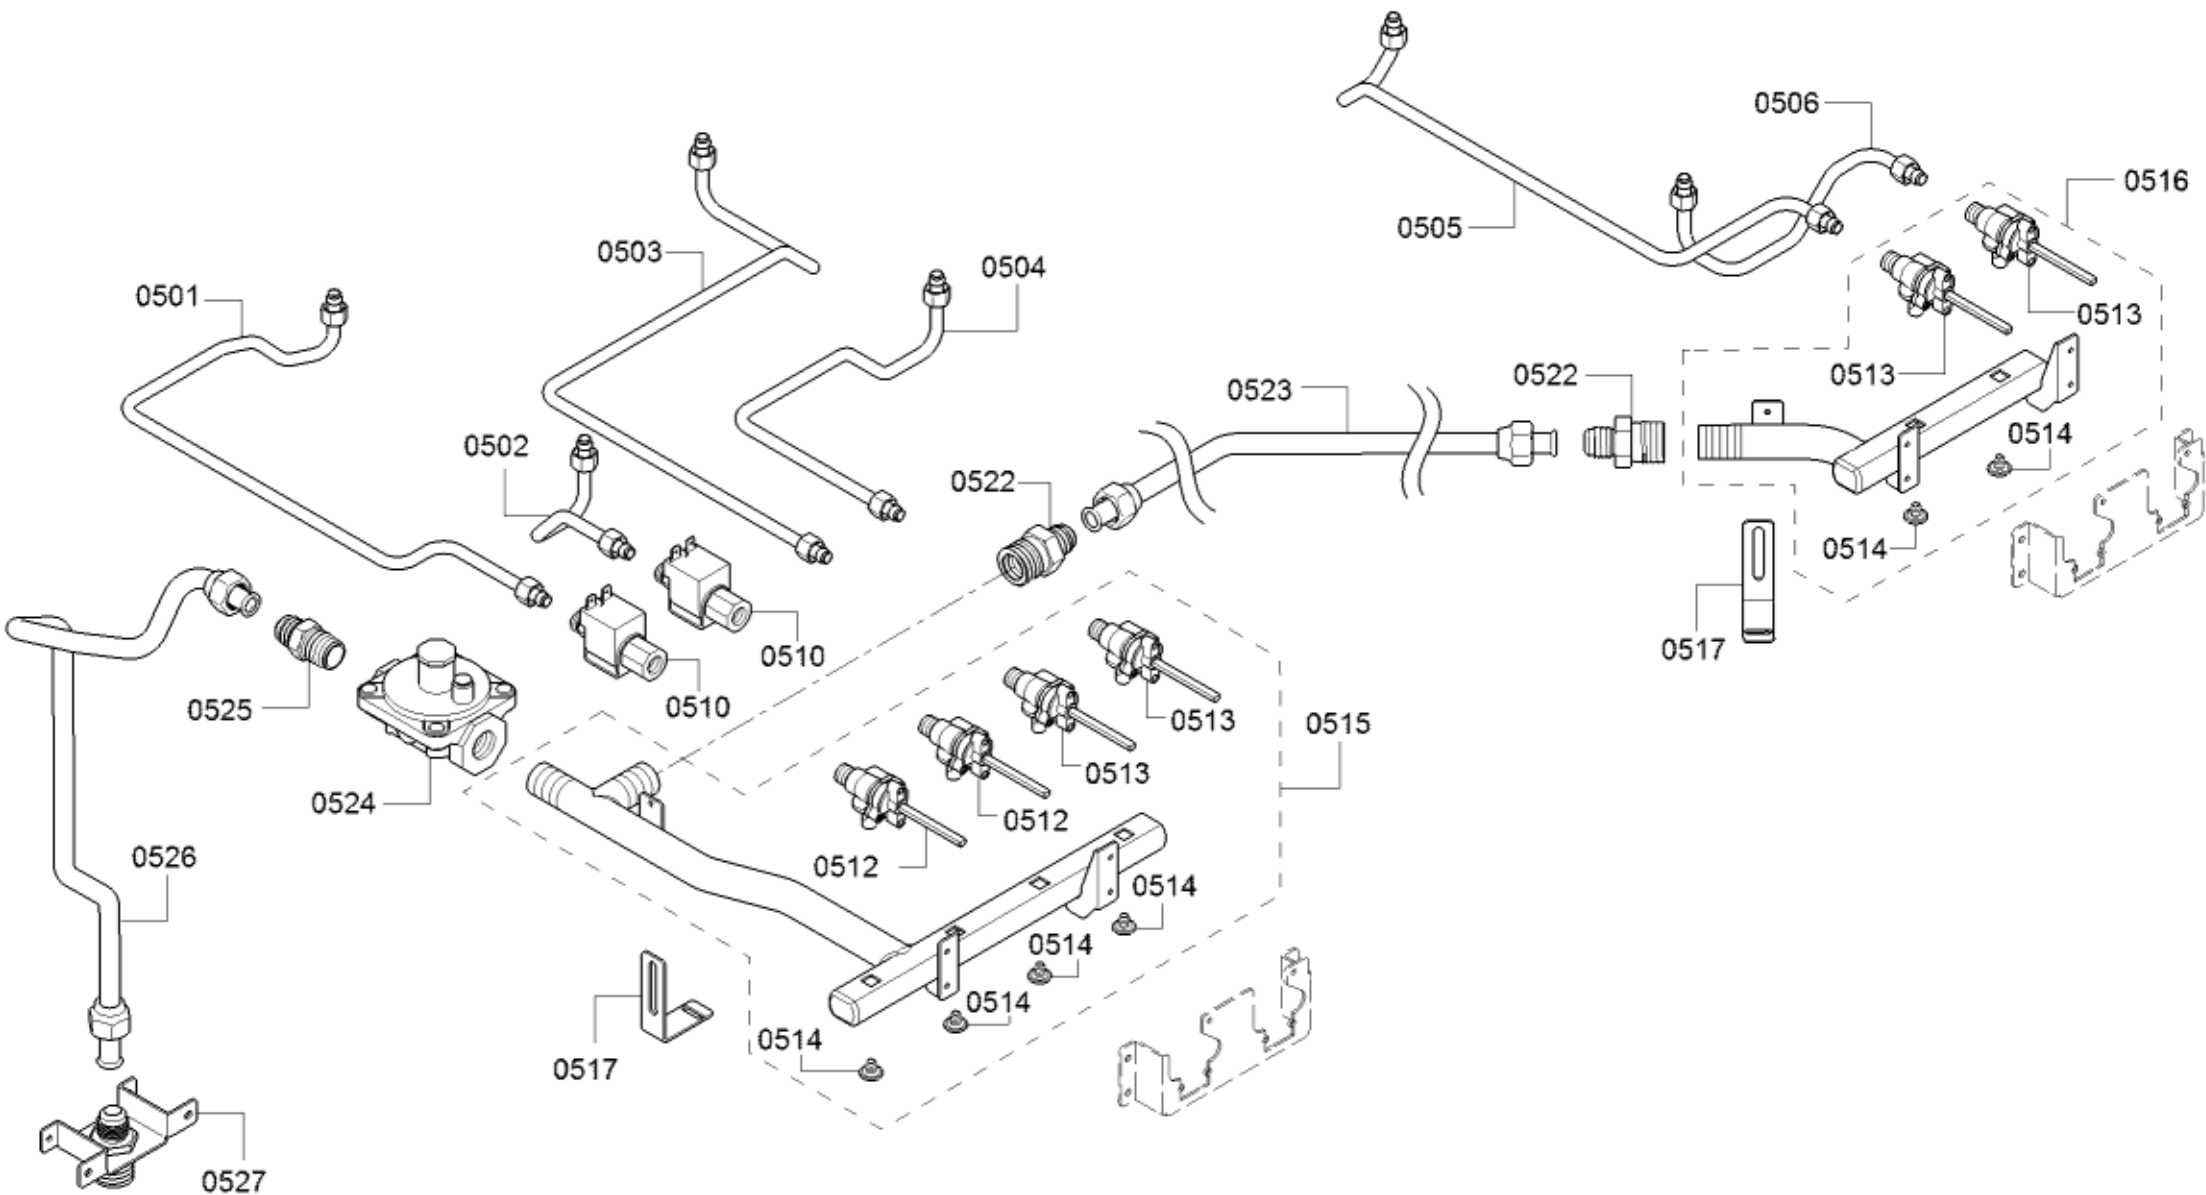

0396

Position ID	Part number.	Replaces:	Description
0301	10004490		Burner cap
0302	10004489		Burner cap
0303	10004493		Burner
0304	10004492		Burner
0305	10004495		Venturi nozzle
0306	10006471		Electrode
0308	10004498		Burner housing
0309	10004497		Burner housing
0311	10006793		Jet
0312	10006797		Jet
0313	12007259		Ignition device
0315	00687075		Tray
0316	12024446		Heat shield
0314	00701902		Rail
0307	10008211		Screw
0310	10004531		Screw

0496

Position ID	Part number.	Replaces:	Description
0401	10004490		Burner cap
0402	10004489		Burner cap
0403	10004493		Burner
0404	10004492		Burner
0405	10004495		Venturi nozzle
0406	10006471		Electrode
0408	10004498		Burner housing
0409	10004497		Burner housing
0411	10006793		Jet
0412	10006797		Jet
0413	12007259		Ignition device
0415	11013687		Hob top
0416	10008221		Heat shield
0414	00701902		Rail
0407	10008211		Screw
0410	10004531		Screw

Position ID	Part number.	Replaces:	Description
0501	11030914		Gas tap
0502	11030913		Gas tap
0503	11032796		Gas tap
0504	11032797		Gas tap
0505	11030916		Gas tap
0506	11030915		Gas tap
0510	00423093		Valve
0512	10003806		Valve
0513	10009155		Valve
0514	00420807		Screw
0515	20000265		Manifold
0516	00779008		Manifold
0517	10009569		Bracket
0522	10010270		Pipe connection piece
0523	11030963		Gas tap
0524	00754658		Regulator-pressure
0525	10010200		Adapter
0526	11030960		Gas tap

Position ID	Part number.	Replaces:	Description
0803	12004406		Burner pipe
0804	10007424		Lamp
0805	00709469		Heating element
0809	00627375		Temperature sensor
0812	10011396		Bolt
0818	00741560		Reflector
0819	00741559		Heating element
0813	11030962		Guide
0827	10011592		Extension for inlet