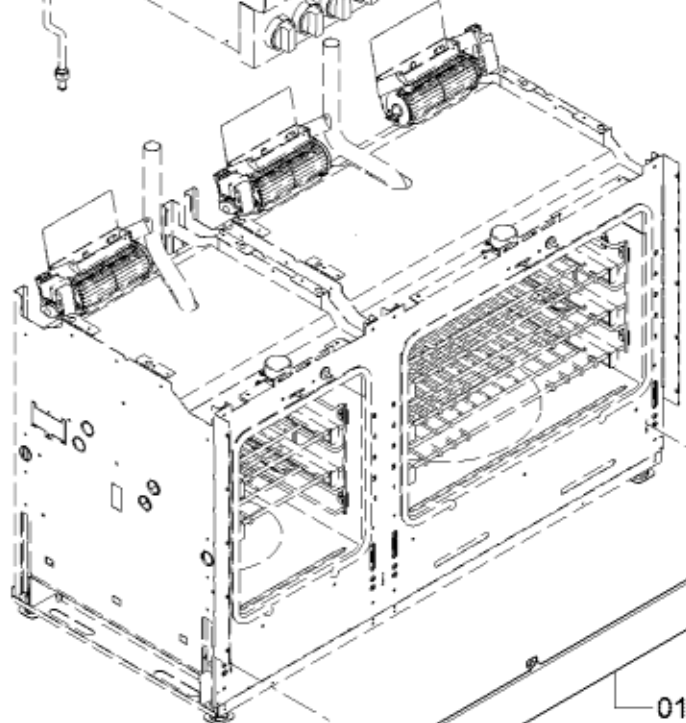

0199

Position ID	Part number.	Replaces:	Description
0102	11031592		Back panel
0103	00649417	00752161	Cover
0104	20000372		Panel
0105	20000373		Panel side
0106	00719250		Panel side
0107	00771304		Front panel
0108	00623741		Screw
0101	00146135		Back wall panel

Position ID	Part number.	Replaces:	Description
0201	12024418		Module-relay
0202	12024417		Module-relay
0203	00617931		Display
0204	00618025		Display
0205	00609115		Switch
0206	11032495		Display module not programmed
0209	10010233		Encoder
0210	10010232		Encoder
0211	00719263	23000460	Support
0213	20000021		Panel-facia
0214	10008212		Screw
0215	10008201		Ring
0216	00418122		Ring
0217	10010231		Encoder
0218	10008199		Knob
0219	10008200		Knob
0221	10010229		Ring
0222	10010228		Ring
0223	10008226		Bracket
0224	00629049		Energy regulator
0225	00617886		Display
0227	10010230		Knob
0228	10008225		Knob
0206	12028879		Display module programmed
0212	00623615		Nut

0396

Position ID	Part number.	Replaces:	Description
0301	10004490		Burner cap
0302	10004489		Burner cap
0303	10004493		Burner
0304	10004492		Burner
0305	10004495		Venturi nozzle
0306	10006471		Electrode
0308	10004498		Burner housing
0309	10004497		Burner housing
0311	10006793		Jet
0312	10006797		Jet
0313	12007259		Ignition device
0315	00687075		Tray
0316	12024446		Heat shield
0314	00701902		Rail
0307	10008211		Screw
0310	10004531		Screw

0496

Position ID	Part number.	Replaces:	Description
0401	10004490		Burner cap
0402	10004489		Burner cap
0403	10004493		Burner
0404	10004492		Burner
0405	10004495		Venturi nozzle
0406	10006471		Electrode
0408	10004498		Burner housing
0409	10004497		Burner housing
0411	10006793		Jet
0412	10006797		Jet
0413	12007259		Ignition device
0415	11013687		Hob top
0416	10008221		Heat shield
0414	00701902		Rail
0407	10008211		Screw
0410	10004531		Screw