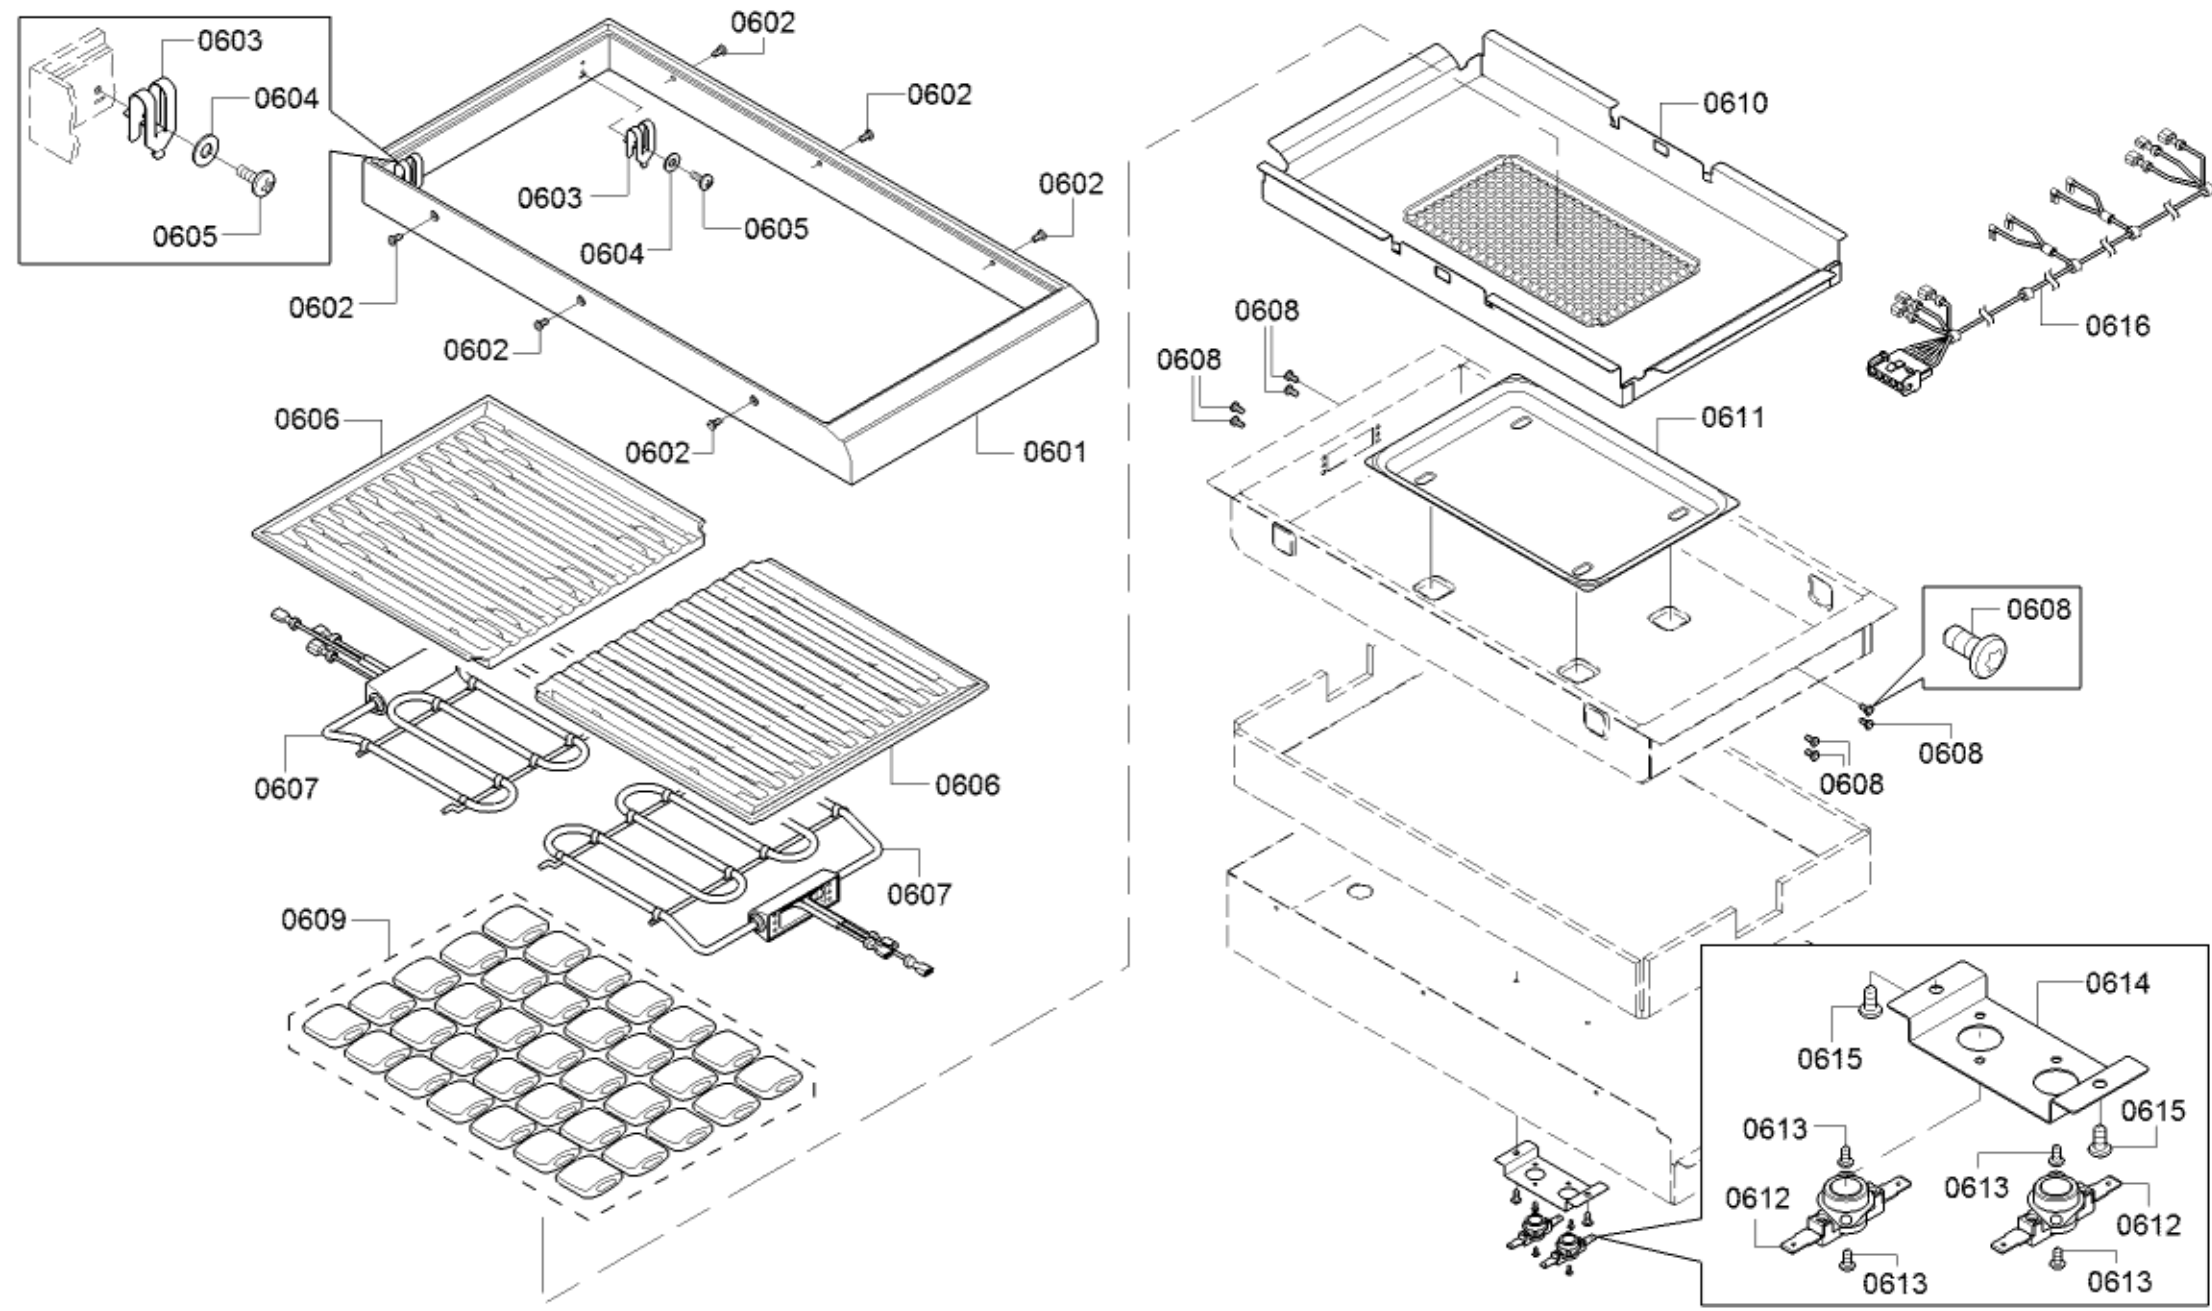

0396

Position ID	Part number.	Replaces:	Description
0301	10004490		Burner cap
0302	10004489		Burner cap
0303	10004493		Burner
0304	10004492		Burner
0305	10004495		Venturi nozzle
0306	10006471		Electrode
0308	10004498		Burner housing
0309	10004497		Burner housing
0311	10006793		Jet
0312	10006797		Jet
0313	12007259		Ignition device
0315	00687075		Tray
0316	12024446		Heat shield
0314	00701902		Rail
0307	10008211		Screw
0310	10004531		Screw

0496

Position ID	Part number.	Replaces:	Description
0401	10004490		Burner cap
0402	10004489		Burner cap
0403	10004493		Burner
0404	10004492		Burner
0405	10004495		Venturi nozzle
0406	10006471		Electrode
0408	10004498		Burner housing
0409	10004497		Burner housing
0411	10006793		Jet
0412	10006797		Jet
0413	12007259		Ignition device
0415	11013687		Hob top
0416	10008221		Heat shield
0414	00701902		Rail
0407	10008211		Screw
0410	10004531		Screw

Position ID	Part number.	Replaces:	Description
0501	11030914		Gas tap
0502	11030913		Gas tap
0503	11032796		Gas tap
0504	11032797		Gas tap
0505	11030916		Gas tap
0506	11030915		Gas tap
0510	00423093		Valve
0512	10003806		Valve
0513	10009155		Valve
0514	00420807		Screw
0515	20000265		Manifold
0516	00779008		Manifold
0517	10009569		Bracket
0522	10010270		Pipe connection piece
0523	11030963		Gas tap
0524	00754658		Regulator-pressure
0525	10010200		Adapter
0526	11030960		Gas tap