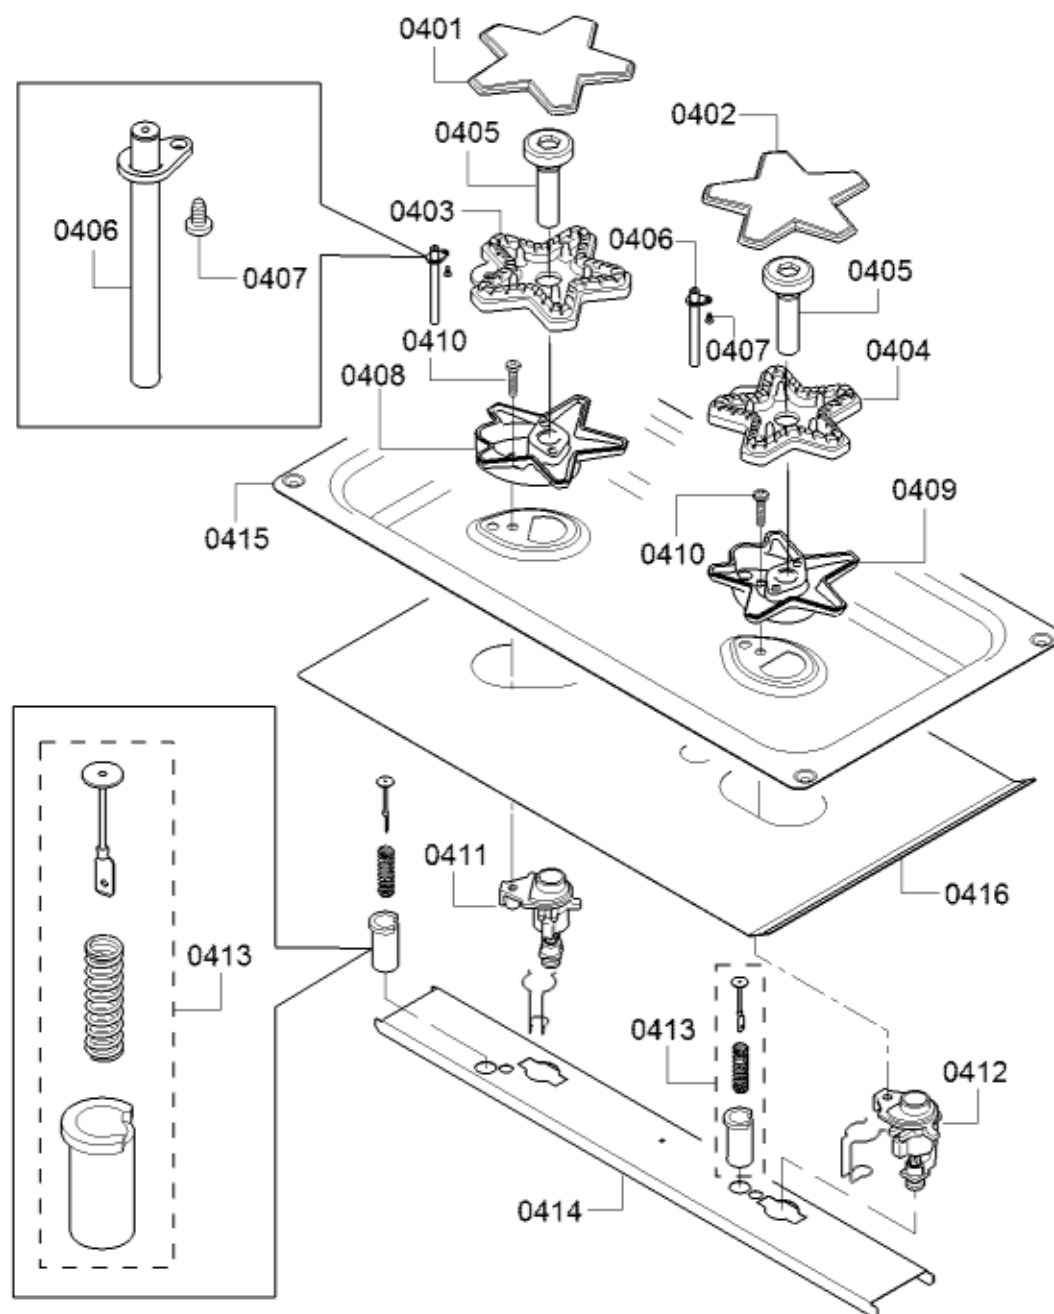

Position ID	Part number.	Replaces:	Description
0201	12024418		Module-relay
0202	12024417		Module-relay
0203	00617931		Display
0204	00618025		Display
0205	00609115		Switch
0206	11032495		Display module not programmed
0209	10010233		Encoder
0210	10010232		Encoder
0211	00719263	23000460	Support
0213	20000021		Panel-facia
0214	10008212		Screw
0215	10008201		Ring
0216	00418122		Ring
0217	10010231		Encoder
0218	10008199		Knob
0219	10008200		Knob
0221	10010229		Ring
0222	10010228		Ring
0223	10008226		Bracket
0224	00629049		Energy regulator
0225	00617886		Display
0227	10010230		Knob
0228	10008225		Knob
0206	12028879		Display module programmed
0212	00623615		Nut

0496

Position ID	Part number.	Replaces:	Description
0401	10004490		Burner cap
0402	10004489		Burner cap
0403	10004493		Burner
0404	10004492		Burner
0405	10004495		Venturi nozzle
0406	10006471		Electrode
0408	10004498		Burner housing
0409	10004497		Burner housing
0411	10006793		Jet
0412	10006797		Jet
0413	12007259		Ignition device
0415	11013687		Hob top
0416	10008221		Heat shield
0414	00701902		Rail
0407	10008211		Screw
0410	10004531		Screw

Position ID	Part number.	Replaces:	Description
0501	11030914		Gas tap
0502	11030913		Gas tap
0503	11032796		Gas tap
0504	11032797		Gas tap
0505	11030916		Gas tap
0506	11030915		Gas tap
0510	00423093		Valve
0512	10003806		Valve
0513	10009155		Valve
0514	00420807		Screw
0515	20000265		Manifold
0516	00779008		Manifold
0517	10009569		Bracket
0522	10010270		Pipe connection piece
0523	11030963		Gas tap
0524	00754658		Regulator-pressure
0525	10010200		Adapter
0526	11030960		Gas tap