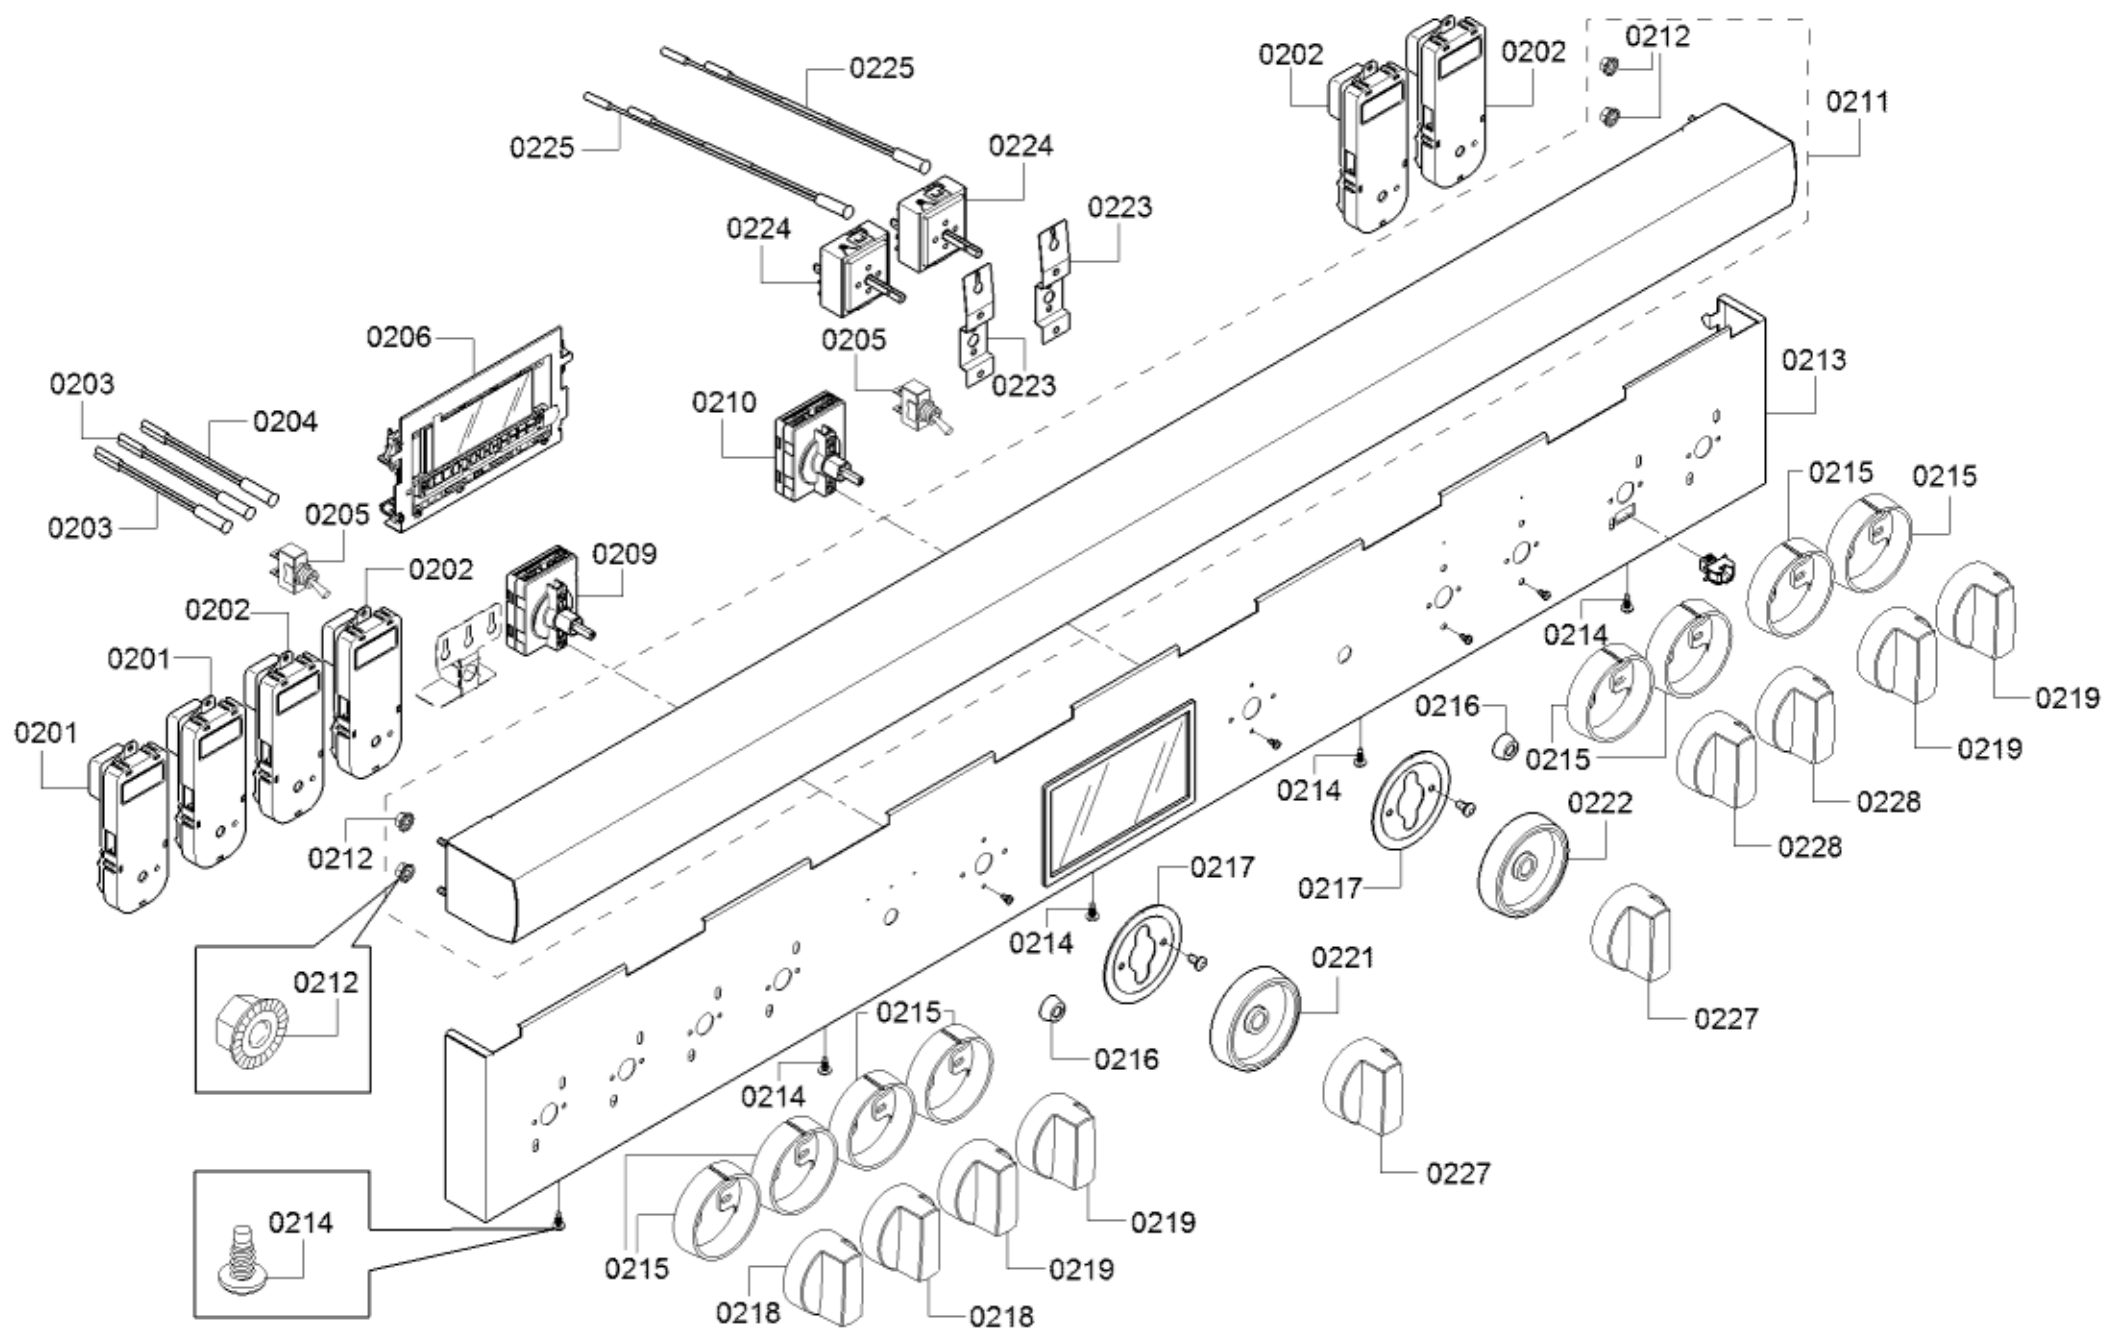

0199

Position ID	Part number.	Replaces:	Description
0102	11031592		Back panel
0103	00649417	00752161	Cover
0104	20000372		Panel
0105	20000373		Panel side
0106	00719250		Panel side
0107	00771304		Front panel
0108	00623741		Screw
0101	00146135		Back wall panel

Position ID	Part number.	Replaces:	Description
0201	12024418		Module-relay
0202	12024417		Module-relay
0203	00617931		Display
0204	00618025		Display
0205	00609115		Switch
0206	11032495		Display module not programmed
0209	10010233		Encoder
0210	10010232		Encoder
0211	00719263	23000460	Support
0213	20000021		Panel-facia
0214	10008212		Screw
0215	10008201		Ring
0216	00418122		Ring
0217	10010231		Encoder
0218	10008199		Knob
0219	10008200		Knob
0221	10010229		Ring
0222	10010228		Ring
0223	10008226		Bracket
0224	00629049		Energy regulator
0225	00617886		Display
0227	10010230		Knob
0228	10008225		Knob
0206	12028879		Display module programmed
0212	00623615		Nut

0496

Position ID	Part number.	Replaces:	Description
0401	10004490		Burner cap
0402	10004489		Burner cap
0403	10004493		Burner
0404	10004492		Burner
0405	10004495		Venturi nozzle
0406	10006471		Electrode
0408	10004498		Burner housing
0409	10004497		Burner housing
0411	10006793		Jet
0412	10006797		Jet
0413	12007259		Ignition device
0415	11013687		Hob top
0416	10008221		Heat shield
0414	00701902		Rail
0407	10008211		Screw
0410	10004531		Screw

Position ID	Part number.	Replaces:	Description
0501	11030914		Gas tap
0502	11030913		Gas tap
0503	11032796		Gas tap
0504	11032797		Gas tap
0505	11030916		Gas tap
0506	11030915		Gas tap
0510	00423093		Valve
0512	10003806		Valve
0513	10009155		Valve
0514	00420807		Screw
0515	20000265		Manifold
0516	00779008		Manifold
0517	10009569		Bracket
0522	10010270		Pipe connection piece
0523	11030963		Gas tap
0524	00754658		Regulator-pressure
0525	10010200		Adapter
0526	11030960		Gas tap