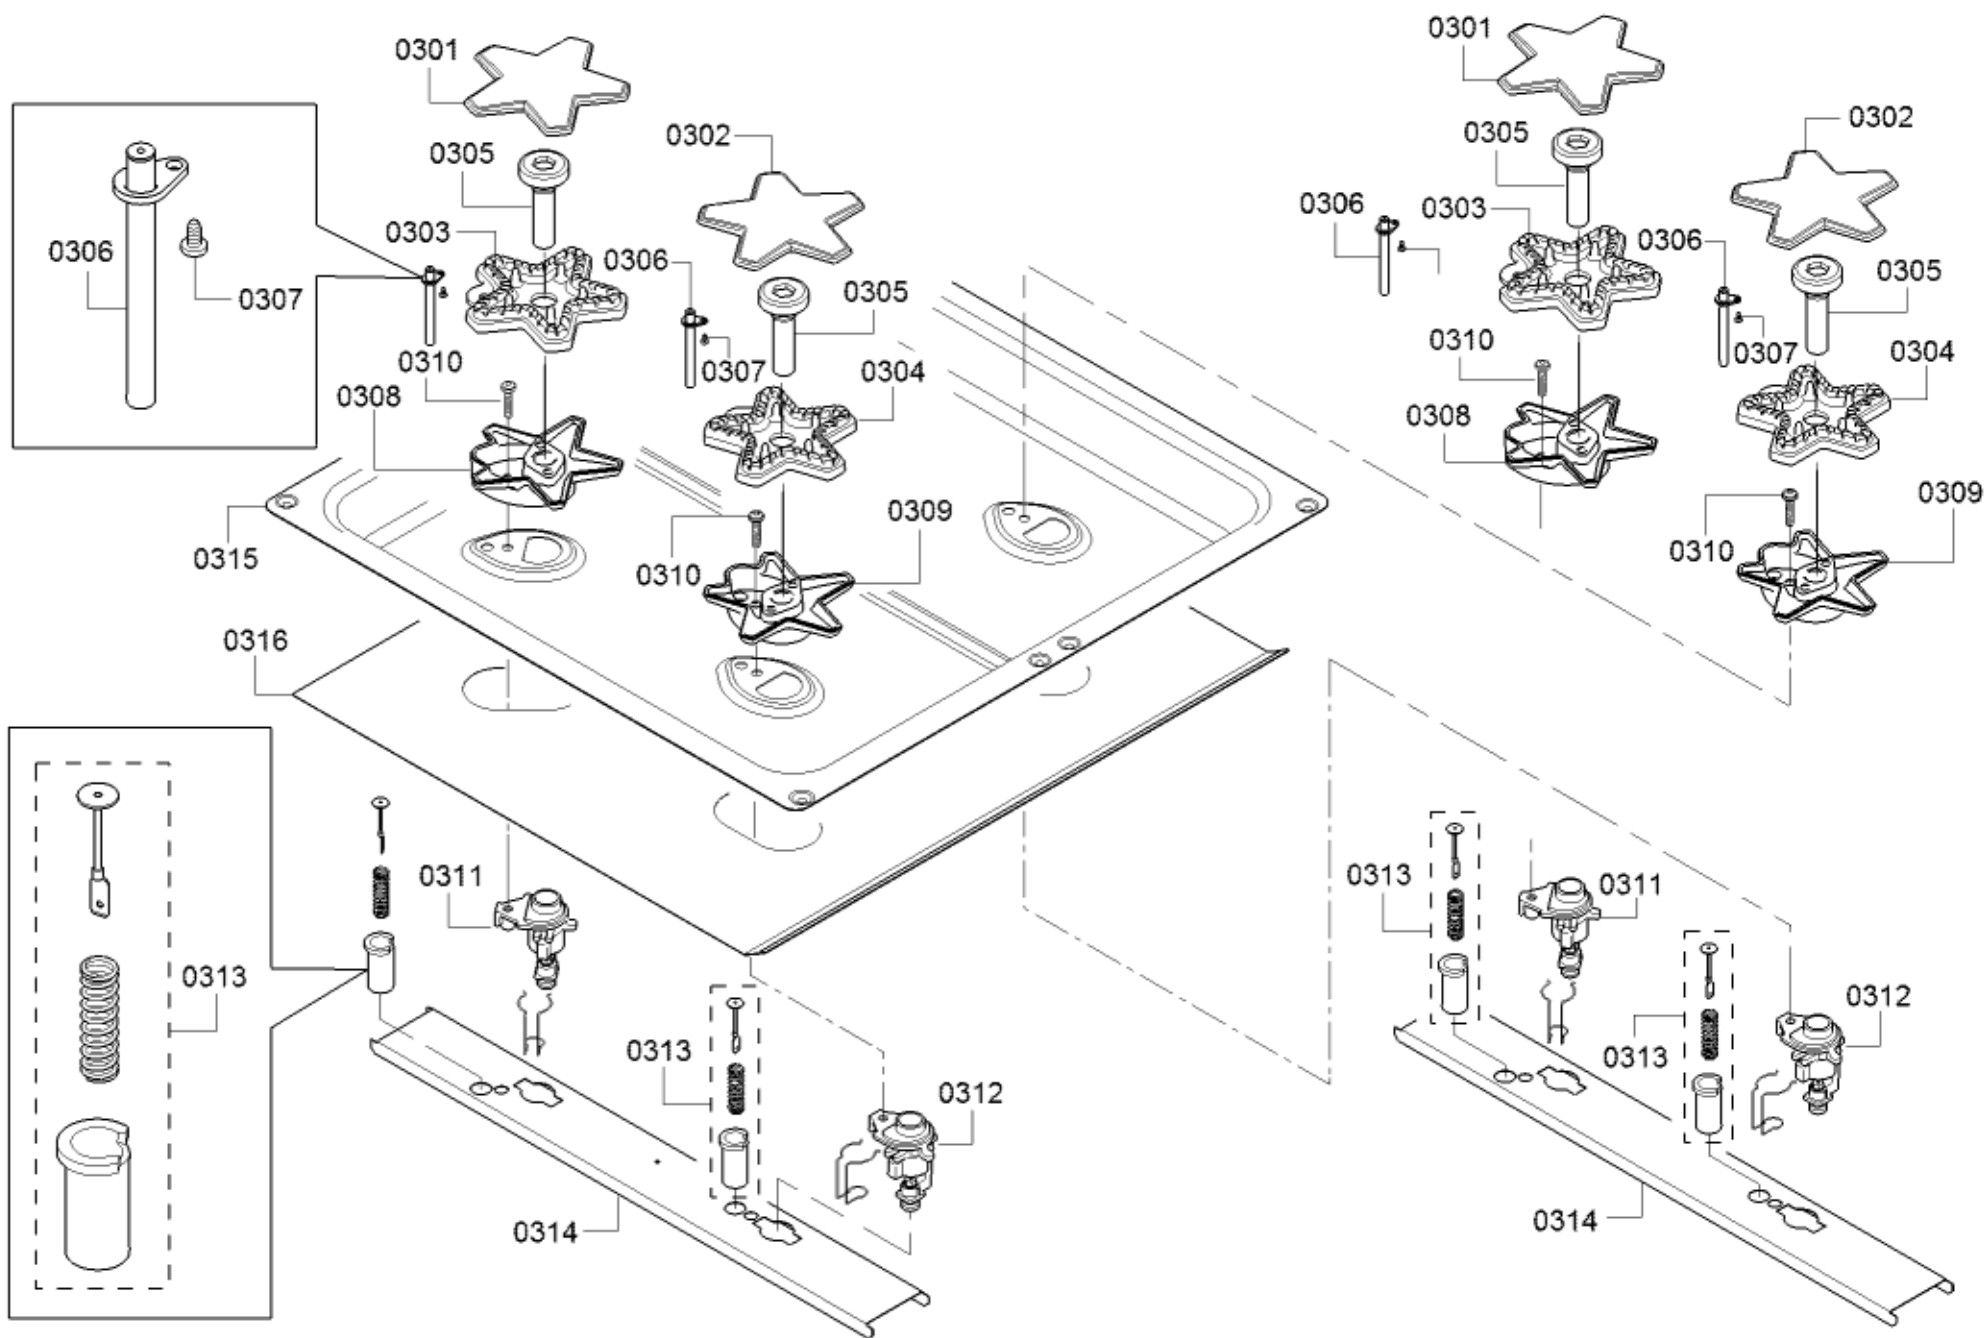

0199

Position ID	Part number.	Replaces:	Description
0102	11031592		Back panel
0103	00649417	00752161	Cover
0104	20000372		Panel
0105	20000373		Panel side
0106	00719250		Panel side
0107	00771304		Front panel
0108	00623741		Screw
0101	00146135		Back wall panel

Position ID	Part number.	Replaces:	Description
0201	12024418		Module-relay
0202	12024417		Module-relay
0203	00617931		Display
0204	00618025		Display
0205	00609115		Switch
0206	11032495		Display module not programmed
0209	10010233		Encoder
0210	10010232		Encoder
0211	00719263	23000460	Support
0213	20000021		Panel-facia
0214	10008212		Screw
0215	10008201		Ring
0216	00418122		Ring
0217	10010231		Encoder
0218	10008199		Knob
0219	10008200		Knob
0221	10010229		Ring
0222	10010228		Ring
0223	10008226		Bracket
0224	00629049		Energy regulator
0225	00617886		Display
0227	10010230		Knob
0228	10008225		Knob
0206	12028879		Display module programmed
0212	00623615		Nut

0496

Position ID	Part number.	Replaces:	Description
0401	10004490		Burner cap
0402	10004489		Burner cap
0403	10004493		Burner
0404	10004492		Burner
0405	10004495		Venturi nozzle
0406	10006471		Electrode
0408	10004498		Burner housing
0409	10004497		Burner housing
0411	10006793		Jet
0412	10006797		Jet
0413	12007259		Ignition device
0415	11013687		Hob top
0416	10008221		Heat shield
0414	00701902		Rail
0407	10008211		Screw
0410	10004531		Screw

Position ID	Part number.	Replaces:	Description
0501	11030914		Gas tap
0502	11030913		Gas tap
0503	11032796		Gas tap
0504	11032797		Gas tap
0505	11030916		Gas tap
0506	11030915		Gas tap
0510	00423093		Valve
0512	10003806		Valve
0513	10009155		Valve
0514	00420807		Screw
0515	20000265		Manifold
0516	00779008		Manifold
0517	10009569		Bracket
0522	10010270		Pipe connection piece
0523	11030963		Gas tap
0524	00754658		Regulator-pressure
0525	10010200		Adapter
0526	11030960		Gas tap