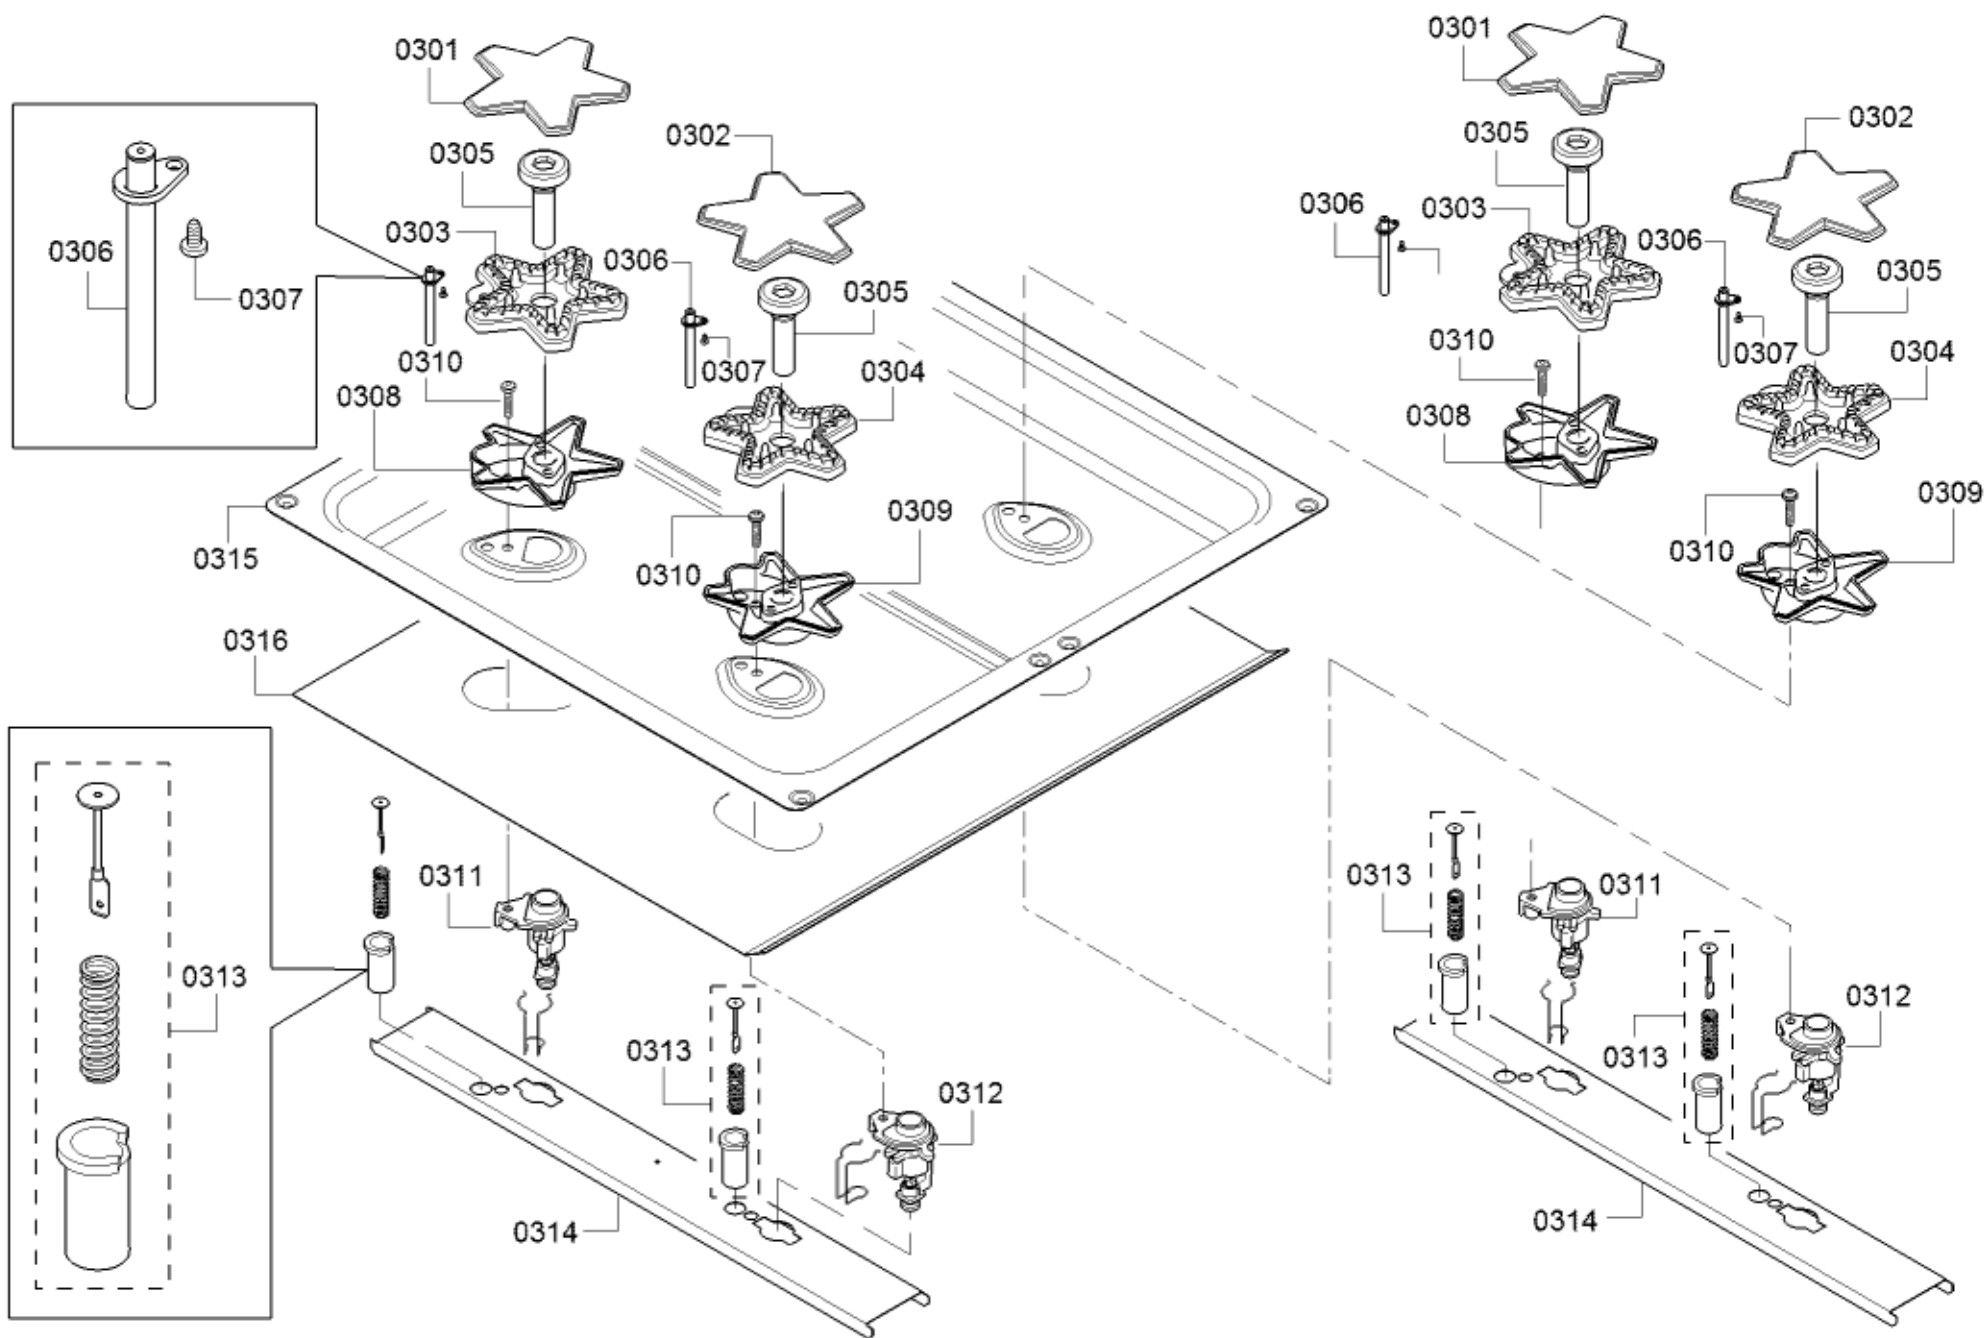

0199

Position ID	Part number.	Replaces:	Description
0101	00146135		Back wall panel
0102	11031592		Back panel
0103	00649417	00752161	Cover
0104	20000372		Panel
0105	20000373		Panel side
0106	00719250		Panel side
0107	00771304		Front panel
0108	00623741		Screw

Position ID	Part number.	Replaces:	Description
0201	12024418		Module-relay
0202	12024417		Module-relay
0203	00617931		Display
0204	00618025		Display
0205	00609115		Switch
0206	11032495		Display module not programmed
0209	10010233		Encoder
0210	10010232		Encoder
0211	23000460		Support
0213	20000021		Panel-facia
0214	10008212		Screw
0215	10008201		Ring
0216	00418122		Ring
0217	10010231		Encoder
0218	10008199		Knob
0219	10008200		Knob
0221	10010229		Ring
0222	10010228		Ring
0223	10008226		Bracket
0224	00629049		Energy regulator
0225	00617886		Display
0227	10010230		Knob
0228	10008225		Knob
0206	12028879		Display module programmed
0212	00623615		Nut

0496

Position ID	Part number.	Replaces:	Description
0401	10004490		Burner cap
0402	10004489		Burner cap
0403	10004493		Burner
0404	10004492		Burner
0405	10004495		Venturi nozzle
0406	10006471		Electrode
0408	10004498		Burner housing
0409	10004497		Burner housing
0411	10006793		Jet
0412	10006797		Jet
0413	12007259		Ignition device
0414	00701902		Rail
0415	11013687		Hob top
0416	10008221		Heat shield
0407	10008211		Screw
0410	10004531		Screw

Position ID	Part number.	Replaces:	Description
0501	11030914		Gas tap
0502	11030913		Gas tap
0503	11032796		Gas tap
0504	11032797		Gas tap
0505	11030916		Gas tap
0506	11030915		Gas tap
0510	00423093		Valve
0512	10003806		Valve
0513	10009155		Valve
0514	00420807		Screw
0515	20000265		Manifold
0516	00779008		Manifold
0517	10009569		Bracket
0522	10010270		Pipe connection piece
0523	11030963		Gas tap
0524	00754658		Regulator-pressure
0525	10010200		Adapter
0526	11030960		Gas tap
0527	10011592		Extension for inlet