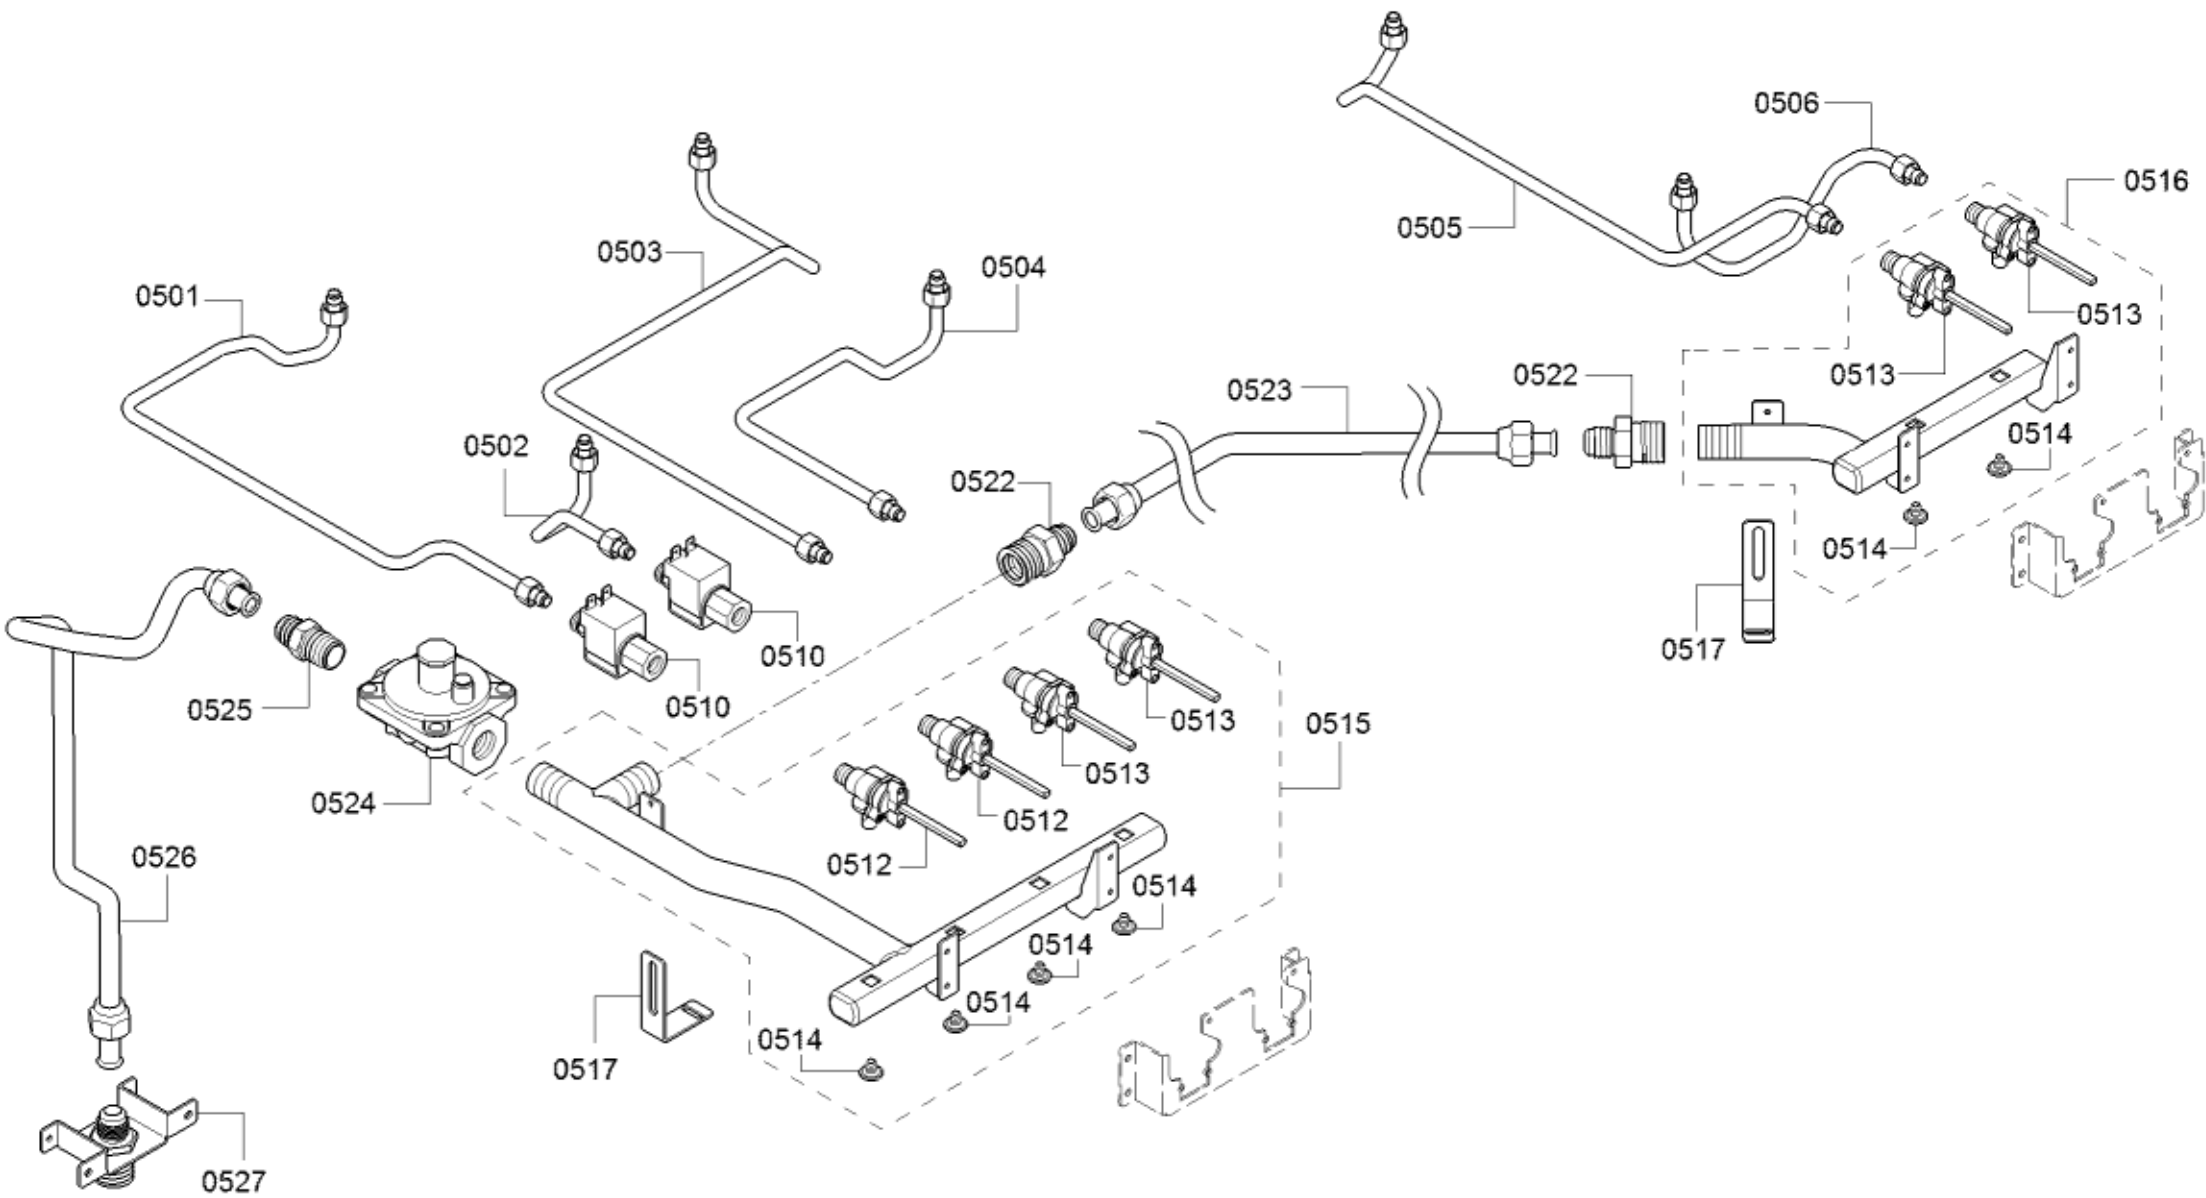

Position ID	Part number.	Replaces:	Description
0301	10004490		Burner cap
0302	10004489		Burner cap
0303	10004493		Burner
0304	10004492		Burner
0305	10004495		Venturi nozzle
0306	10006471		Electrode
0308	10004498		Burner housing
0309	10004497		Burner housing
0311	10006793		Jet
0312	10006797		Jet
0313	12007259		Ignition device
0314	00701902		Rail
0315	00687075		Tray
0316	12024446		Heat shield
0307	10008211		Screw
0310	10004531		Screw

0496

Position ID	Part number.	Replaces:	Description
0401	10004490		Burner cap
0402	10004489		Burner cap
0403	10004493		Burner
0404	10004492		Burner
0405	10004495		Venturi nozzle
0406	10006471		Electrode
0408	10004498		Burner housing
0409	10004497		Burner housing
0411	10006793		Jet
0412	10006797		Jet
0413	12007259		Ignition device
0414	00701902		Rail
0415	11013687		Hob top
0416	10008221		Heat shield
0407	10008211		Screw
0410	10004531		Screw

Position ID	Part number.	Replaces:	Description
0501	11030914		Gas tap
0502	11030913		Gas tap
0503	11032796		Gas tap
0504	11032797		Gas tap
0505	11030916		Gas tap
0506	11030915		Gas tap
0510	00423093		Valve
0512	10003806		Valve
0513	10009155		Valve
0514	00420807		Screw
0515	20000265		Manifold
0516	00779008		Manifold
0517	10009569		Bracket
0522	10010270		Pipe connection piece
0523	11030963		Gas tap
0524	00754658		Regulator-pressure
0525	10010200		Adapter
0526	11030960		Gas tap
0527	10011592		Extension for inlet