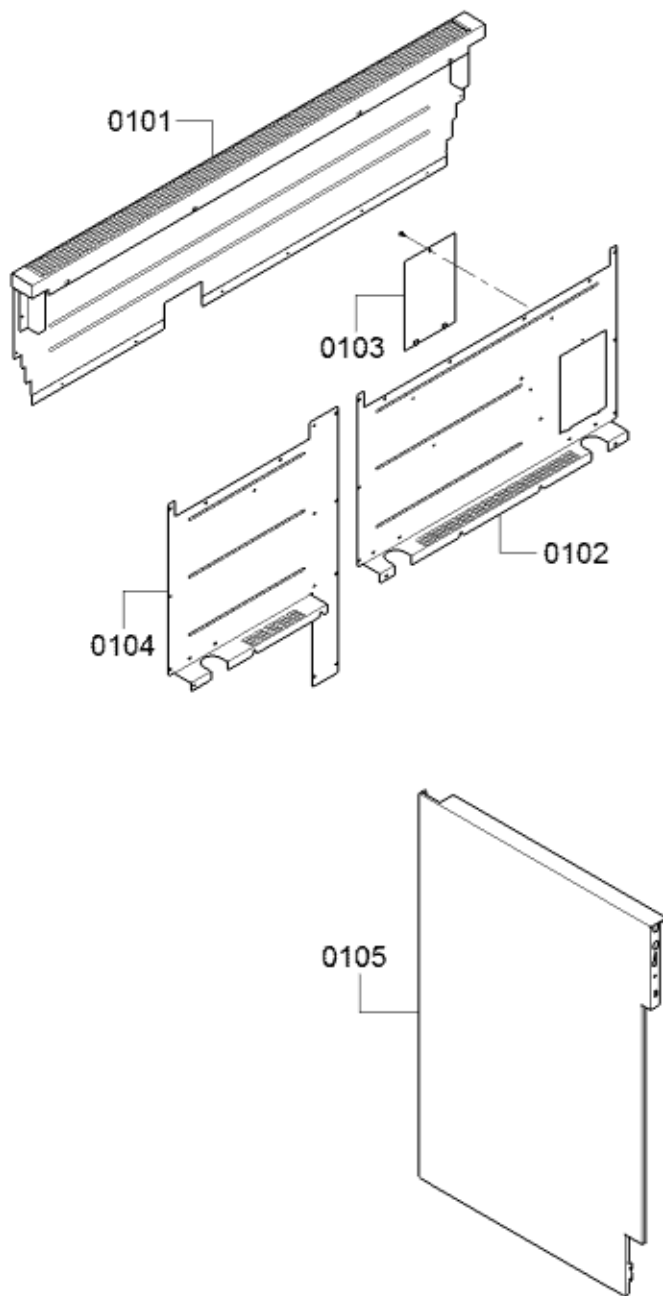

0199

Position ID	Part number.	Replaces:	Description
0101	00146135		Back wall panel
0102	11031592		Back panel
0103	00649417	00752161	Cover
0104	20000372		Panel
0105	20000373		Panel side
0106	00719250		Panel side
0107	00771304		Front panel
0108	00623741		Screw

Position ID	Part number.	Replaces:	Description
0201	12024418		Module-relay
0202	12024417		Module-relay
0203	00617931		Display
0204	00618025		Display
0205	00609115		Switch
0206	11032495		Display module not programmed
0209	10010233		Encoder
0210	10010232		Encoder
0211	23000460		Support
0213	20000021		Panel-facia
0214	10008212		Screw
0215	10008201		Ring
0216	00418122		Ring
0217	10010231		Encoder
0218	10008199		Knob
0219	10008200		Knob
0221	10010229		Ring
0222	10010228		Ring
0223	10008226		Bracket
0224	00629049		Energy regulator
0225	00617886		Display
0227	10010230		Knob
0228	10008225		Knob
0206	12028879		Display module programmed
0212	00623615		Nut

Position ID	Part number.	Replaces:	Description
0301	10004490		Burner cap
0302	10004489		Burner cap
0303	10004493		Burner
0304	10004492		Burner
0305	10004495		Venturi nozzle
0306	10006471		Electrode
0308	10004498		Burner housing
0309	10004497		Burner housing
0311	10006793		Jet
0312	10006797		Jet
0313	12007259		Ignition device
0314	00701902		Rail
0315	00687075		Tray
0316	12024446		Heat shield
0307	10008211		Screw
0310	10004531		Screw

0496

Position ID	Part number.	Replaces:	Description
0401	10004490		Burner cap
0402	10004489		Burner cap
0403	10004493		Burner
0404	10004492		Burner
0405	10004495		Venturi nozzle
0406	10006471		Electrode
0408	10004498		Burner housing
0409	10004497		Burner housing
0411	10006793		Jet
0412	10006797		Jet
0413	12007259		Ignition device
0414	00701902		Rail
0415	11013687		Hob top
0416	10008221		Heat shield
0407	10008211		Screw
0410	10004531		Screw