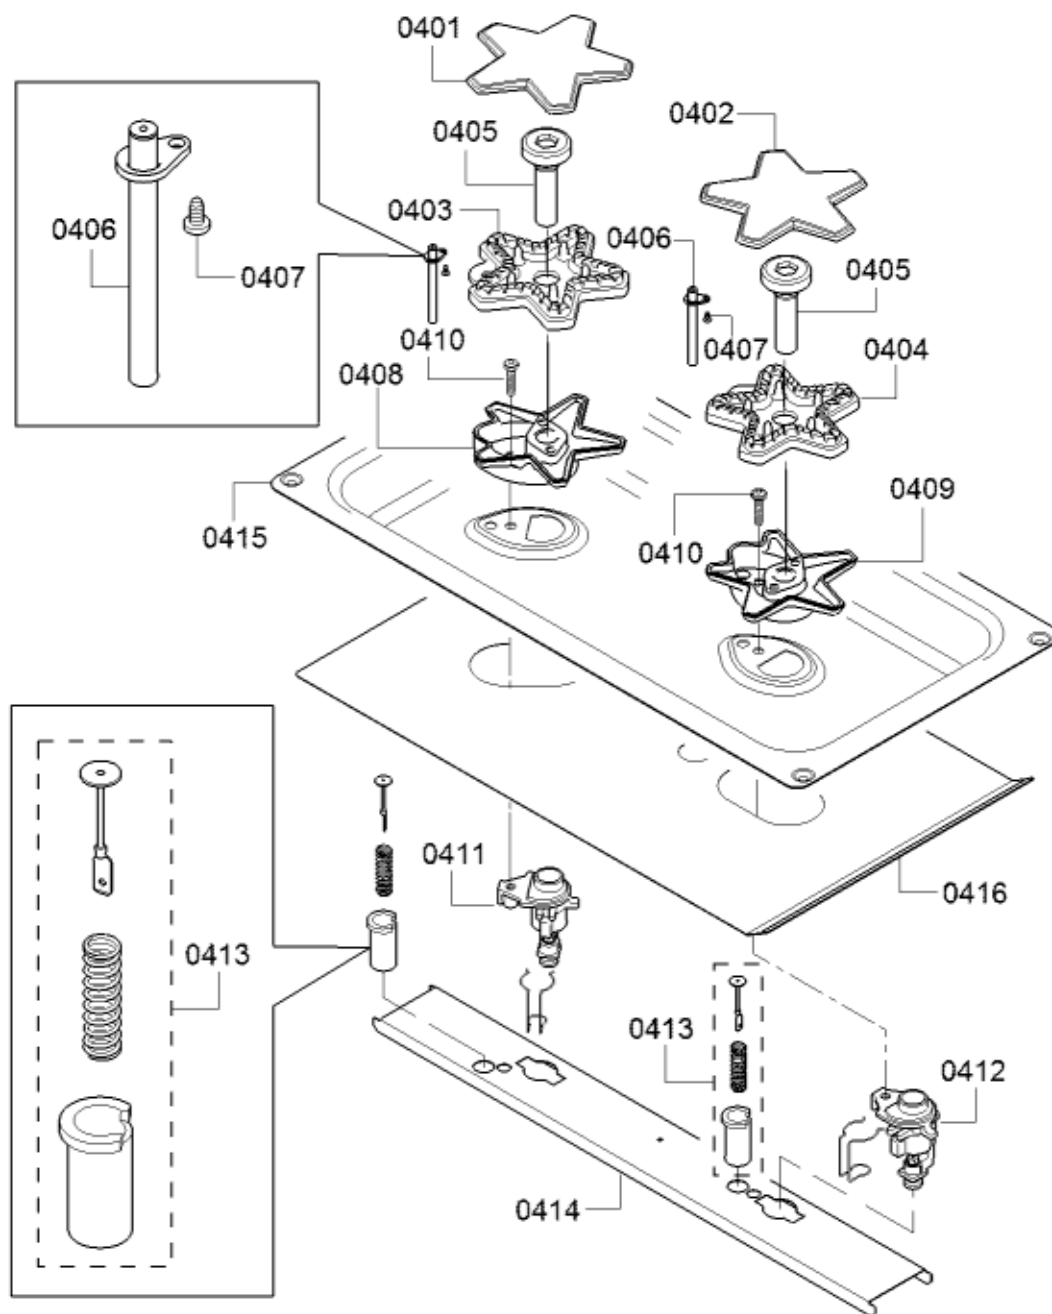

Position ID	Part number.	Replaces:	Description
0301	10004490		Burner cap
0302	10004489		Burner cap
0303	10004493		Burner
0304	10004492		Burner
0305	10004495		Venturi nozzle
0306	10006471		Electrode
0308	10004498		Burner housing
0309	10004497		Burner housing
0311	10006793		Jet
0312	10006797		Jet
0313	12007259		Ignition device
0314	00701902		Rail
0315	00687075		Tray
0316	12024446		Heat shield
0307	10008211		Screw
0310	10004531		Screw

0496

Position ID	Part number.	Replaces:	Description
0401	10004490		Burner cap
0402	10004489		Burner cap
0403	10004493		Burner
0404	10004492		Burner
0405	10004495		Venturi nozzle
0406	10006471		Electrode
0408	10004498		Burner housing
0409	10004497		Burner housing
0411	10006793		Jet
0412	10006797		Jet
0413	12007259		Ignition device
0414	00701902		Rail
0415	11013687		Hob top
0416	10008221		Heat shield
0407	10008211		Screw
0410	10004531		Screw

Position ID	Part number.	Replaces:	Description
0501	11030914		Gas tap
0502	11030913		Gas tap
0503	11032796		Gas tap
0504	11032797		Gas tap
0505	11030916		Gas tap
0506	11030915		Gas tap
0510	00423093		Valve
0512	10003806		Valve
0513	10009155		Valve
0514	00420807		Screw
0515	20000265		Manifold
0516	00779008		Manifold
0517	10009569		Bracket
0522	10010270		Pipe connection piece
0523	11030963		Gas tap
0524	00754658		Regulator-pressure
0525	10010200		Adapter
0526	11030960		Gas tap
0527	10011592		Extension for inlet