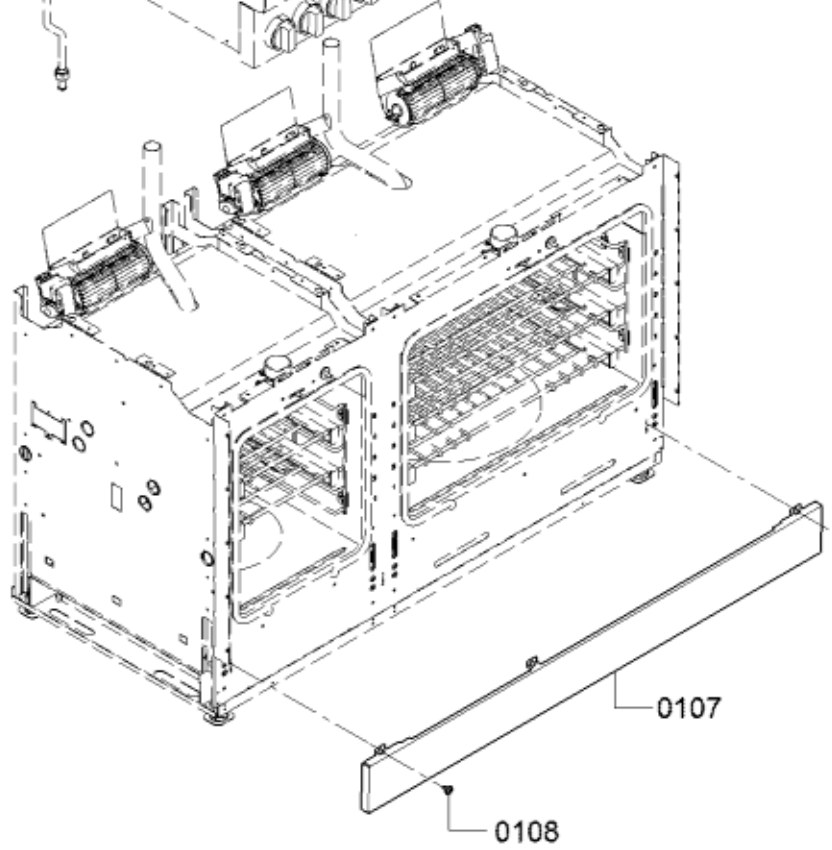

0199

Position ID	Part number.	Replaces:	Description
0101	00146135		Back wall panel
0102	11031592		Back panel
0103	00649417	00752161	Cover
0104	20000372		Panel
0105	20000373		Panel side
0106	00719250		Panel side
0107	00771304		Front panel
0108	00623741		Screw

Position ID	Part number.	Replaces:	Description
0201	12024418		Module-relay
0202	12024417		Module-relay
0203	00617931		Display
0204	00618025		Display
0205	00609115		Switch
0206	11032495		Display module not programmed
0209	10010233		Encoder
0210	10010232		Encoder
0211	23000460		Support
0213	20000021		Panel-facia
0214	10008212		Screw
0215	10008201		Ring
0216	00418122		Ring
0217	10010231		Encoder
0218	10008199		Knob
0219	10008200		Knob
0221	10010229		Ring
0222	10010228		Ring
0223	10008226		Bracket
0224	00629049		Energy regulator
0225	00617886		Display
0227	10010230		Knob
0228	10008225		Knob
0206	12028879		Display module programmed
0212	00623615		Nut

Position ID	Part number.	Replaces:	Description
0301	10004490		Burner cap
0302	10004489		Burner cap
0303	10004493		Burner
0304	10004492		Burner
0305	10004495		Venturi nozzle
0306	10006471		Electrode
0308	10004498		Burner housing
0309	10004497		Burner housing
0311	10006793		Jet
0312	10006797		Jet
0313	12007259		Ignition device
0314	00701902		Rail
0315	00687075		Tray
0316	12024446		Heat shield
0307	10008211		Screw
0310	10004531		Screw

0496

Position ID	Part number.	Replaces:	Description
0401	10004490		Burner cap
0402	10004489		Burner cap
0403	10004493		Burner
0404	10004492		Burner
0405	10004495		Venturi nozzle
0406	10006471		Electrode
0408	10004498		Burner housing
0409	10004497		Burner housing
0411	10006793		Jet
0412	10006797		Jet
0413	12007259		Ignition device
0414	00701902		Rail
0415	11013687		Hob top
0416	10008221		Heat shield
0407	10008211		Screw
0410	10004531		Screw