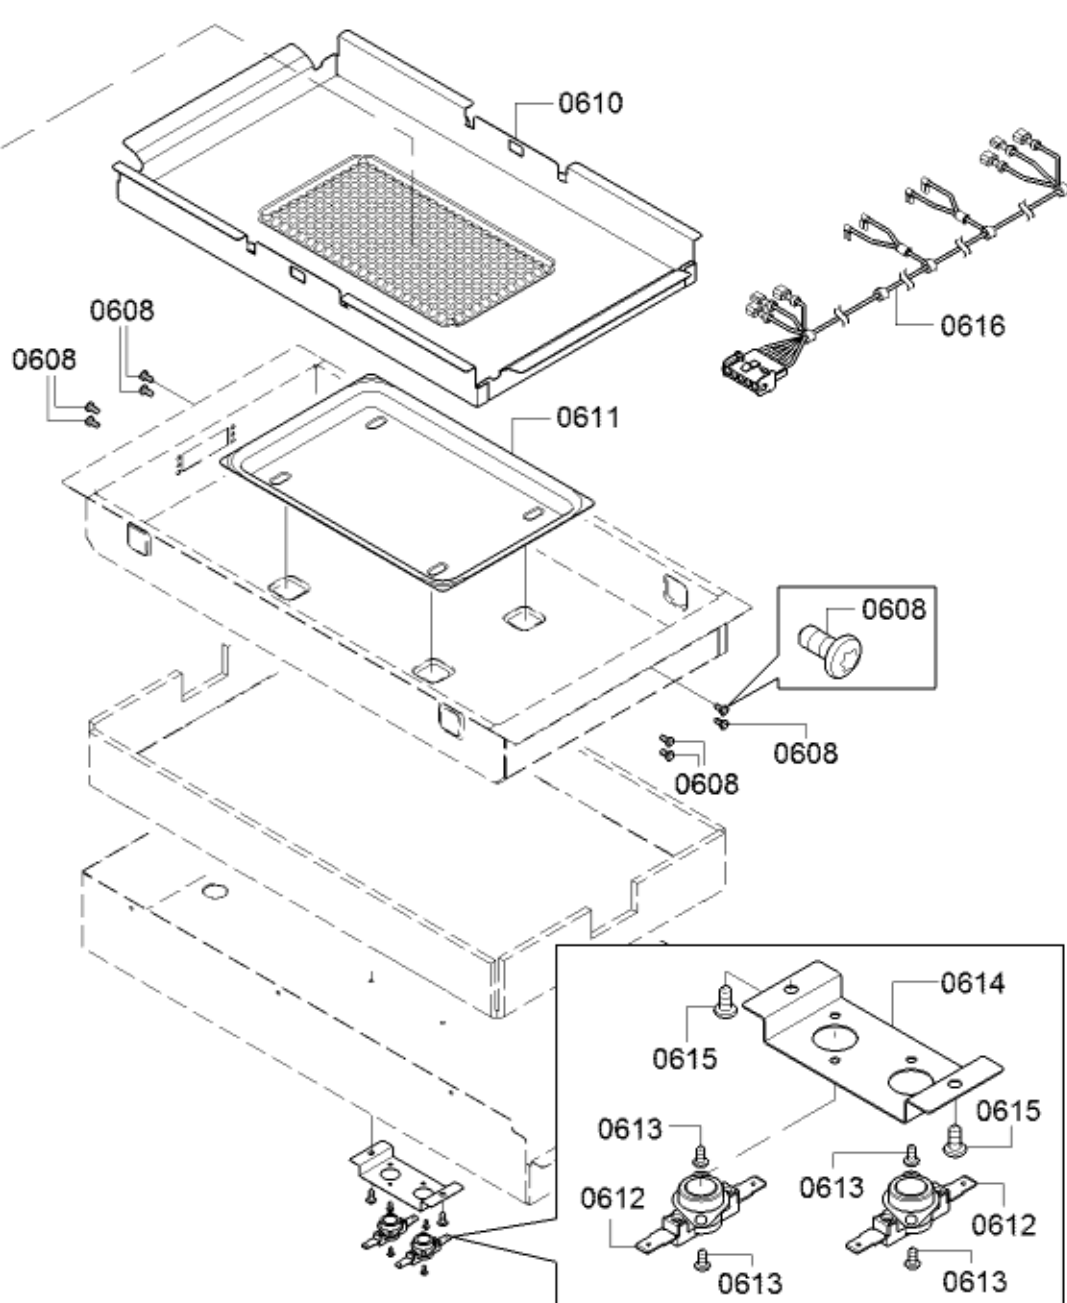

Position ID	Part number.	Replaces:	Description
0301	10004490		Burner cap
0302	10004489		Burner cap
0303	10004493		Burner
0304	10004492		Burner
0305	10004495		Venturi nozzle
0306	10006471		Electrode
0308	10004498		Burner housing
0309	10004497		Burner housing
0311	10006793		Jet
0312	10006797		Jet
0313	12007259		Ignition device
0314	00701902		Rail
0315	00687075		Tray
0316	12024446		Heat shield
0307	10008211		Screw
0310	10004531		Screw

0496

Position ID	Part number.	Replaces:	Description
0401	10004490		Burner cap
0402	10004489		Burner cap
0403	10004493		Burner
0404	10004492		Burner
0405	10004495		Venturi nozzle
0406	10006471		Electrode
0408	10004498		Burner housing
0409	10004497		Burner housing
0411	10006793		Jet
0412	10006797		Jet
0413	12007259		Ignition device
0414	00701902		Rail
0415	11013687		Hob top
0416	10008221		Heat shield
0407	10008211		Screw
0410	10004531		Screw

Position ID	Part number.	Replaces:	Description
0501	11030914		Gas tap
0502	11030913		Gas tap
0503	11032796		Gas tap
0504	11032797		Gas tap
0505	11030916		Gas tap
0506	11030915		Gas tap
0510	00423093		Valve
0512	10003806		Valve
0513	10009155		Valve
0514	00420807		Screw
0515	20000265		Manifold
0516	00779008		Manifold
0517	10009569		Bracket
0522	10010270		Pipe connection piece
0523	11030963		Gas tap
0524	00754658		Regulator-pressure
0525	10010200		Adapter
0526	11030960		Gas tap
0527	10011592		Extension for inlet