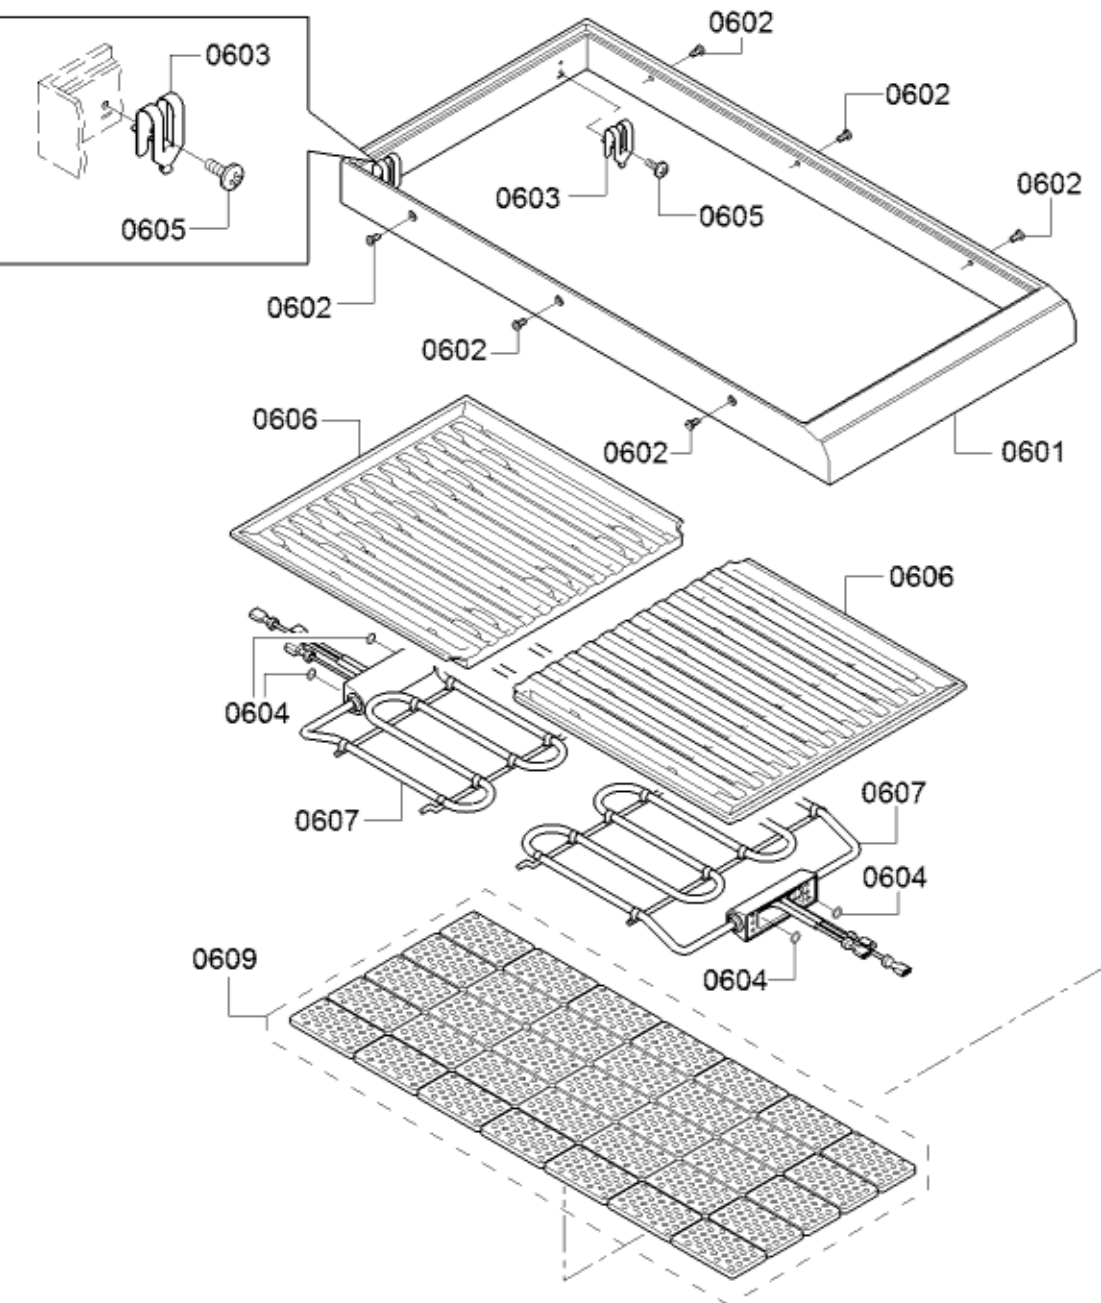

Position ID	Part number.	Replaces:	Description
0301	10004490		Burner cap
0302	10004489		Burner cap
0303	10004493		Burner
0304	10004492		Burner
0305	10004495		Venturi nozzle
0306	10006471		Electrode
0308	10004498		Burner housing
0309	10004497		Burner housing
0311	10006793		Jet
0312	10006797		Jet
0313	12007259		Ignition device
0314	00701902		Rail
0315	00687075		Tray
0316	12024446		Heat shield
0307	10008211		Screw
0310	10004531		Screw

0496

Position ID	Part number.	Replaces:	Description
0401	10004490		Burner cap
0402	10004489		Burner cap
0403	10004493		Burner
0404	10004492		Burner
0405	10004495		Venturi nozzle
0406	10006471		Electrode
0408	10004498		Burner housing
0409	10004497		Burner housing
0411	10006793		Jet
0412	10006797		Jet
0413	12007259		Ignition device
0414	00701902		Rail
0415	11013687		Hob top
0416	10008221		Heat shield
0407	10008211		Screw
0410	10004531		Screw

Position ID	Part number.	Replaces:	Description
0501	11030914		Gas tap
0502	11030913		Gas tap
0503	11032796		Gas tap
0504	11032797		Gas tap
0505	11030916		Gas tap
0506	11030915		Gas tap
0510	00423093		Valve
0512	10003806		Valve
0513	10009155		Valve
0514	00420807		Screw
0515	20000265		Manifold
0516	00779008		Manifold
0517	10009569		Bracket
0522	10010270		Pipe connection piece
0523	11030963		Gas tap
0524	00754658		Regulator-pressure
0525	10010200		Adapter
0526	11030960		Gas tap
0527	10011592		Extension for inlet