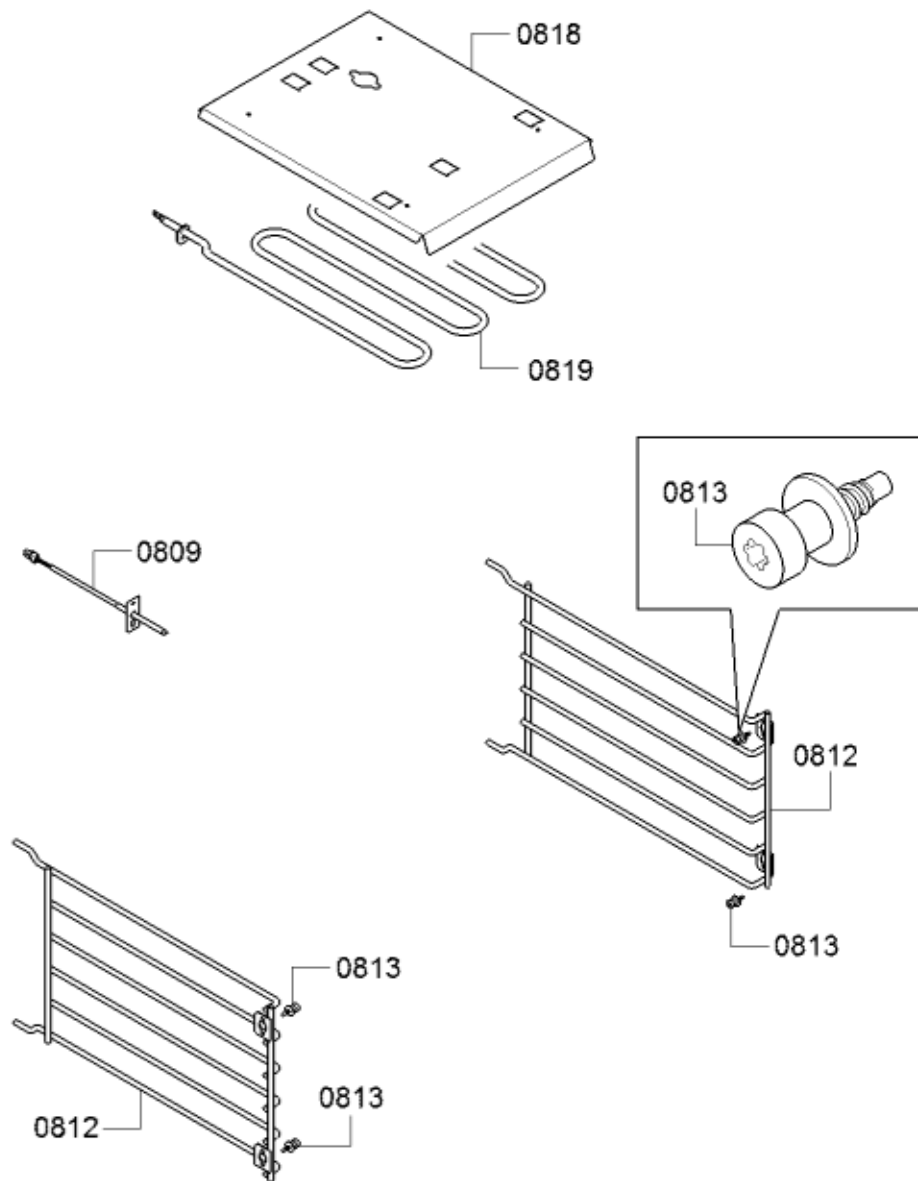

Position ID	Part number.	Replaces:	Description
0301	10004490		Burner cap
0302	10004489		Burner cap
0303	10004493		Burner
0304	10004492		Burner
0305	10004495		Venturi nozzle
0306	10006471		Electrode
0308	10004498		Burner housing
0309	10004497		Burner housing
0311	10006793		Jet
0312	10006797		Jet
0313	12007259		Ignition device
0314	00701902		Rail
0315	00687075		Tray
0316	12024446		Heat shield
0307	10008211		Screw
0310	10004531		Screw

0496

Position ID	Part number.	Replaces:	Description
0401	10004490		Burner cap
0402	10004489		Burner cap
0403	10004493		Burner
0404	10004492		Burner
0405	10004495		Venturi nozzle
0406	10006471		Electrode
0408	10004498		Burner housing
0409	10004497		Burner housing
0411	10006793		Jet
0412	10006797		Jet
0413	12007259		Ignition device
0414	00701902		Rail
0415	11013687		Hob top
0416	10008221		Heat shield
0407	10008211		Screw
0410	10004531		Screw

Position ID	Part number.	Replaces:	Description
0501	11030914		Gas tap
0502	11030913		Gas tap
0503	11032796		Gas tap
0504	11032797		Gas tap
0505	11030916		Gas tap
0506	11030915		Gas tap
0510	00423093		Valve
0512	10003806		Valve
0513	10009155		Valve
0514	00420807		Screw
0515	20000265		Manifold
0516	00779008		Manifold
0517	10009569		Bracket
0522	10010270		Pipe connection piece
0523	11030963		Gas tap
0524	00754658		Regulator-pressure
0525	10010200		Adapter
0526	11030960		Gas tap
0527	10011592		Extension for inlet

Position ID	Part number.	Replaces:	Description
0803	12004406		Burner pipe
0804	10007424		Lamp
0805	00709469		Heating element
0809	00627375		Temperature sensor
0818	00741560		Reflector
0819	00741559		Heating element
0812	11030962		Guide
0813	10011396		Bolt