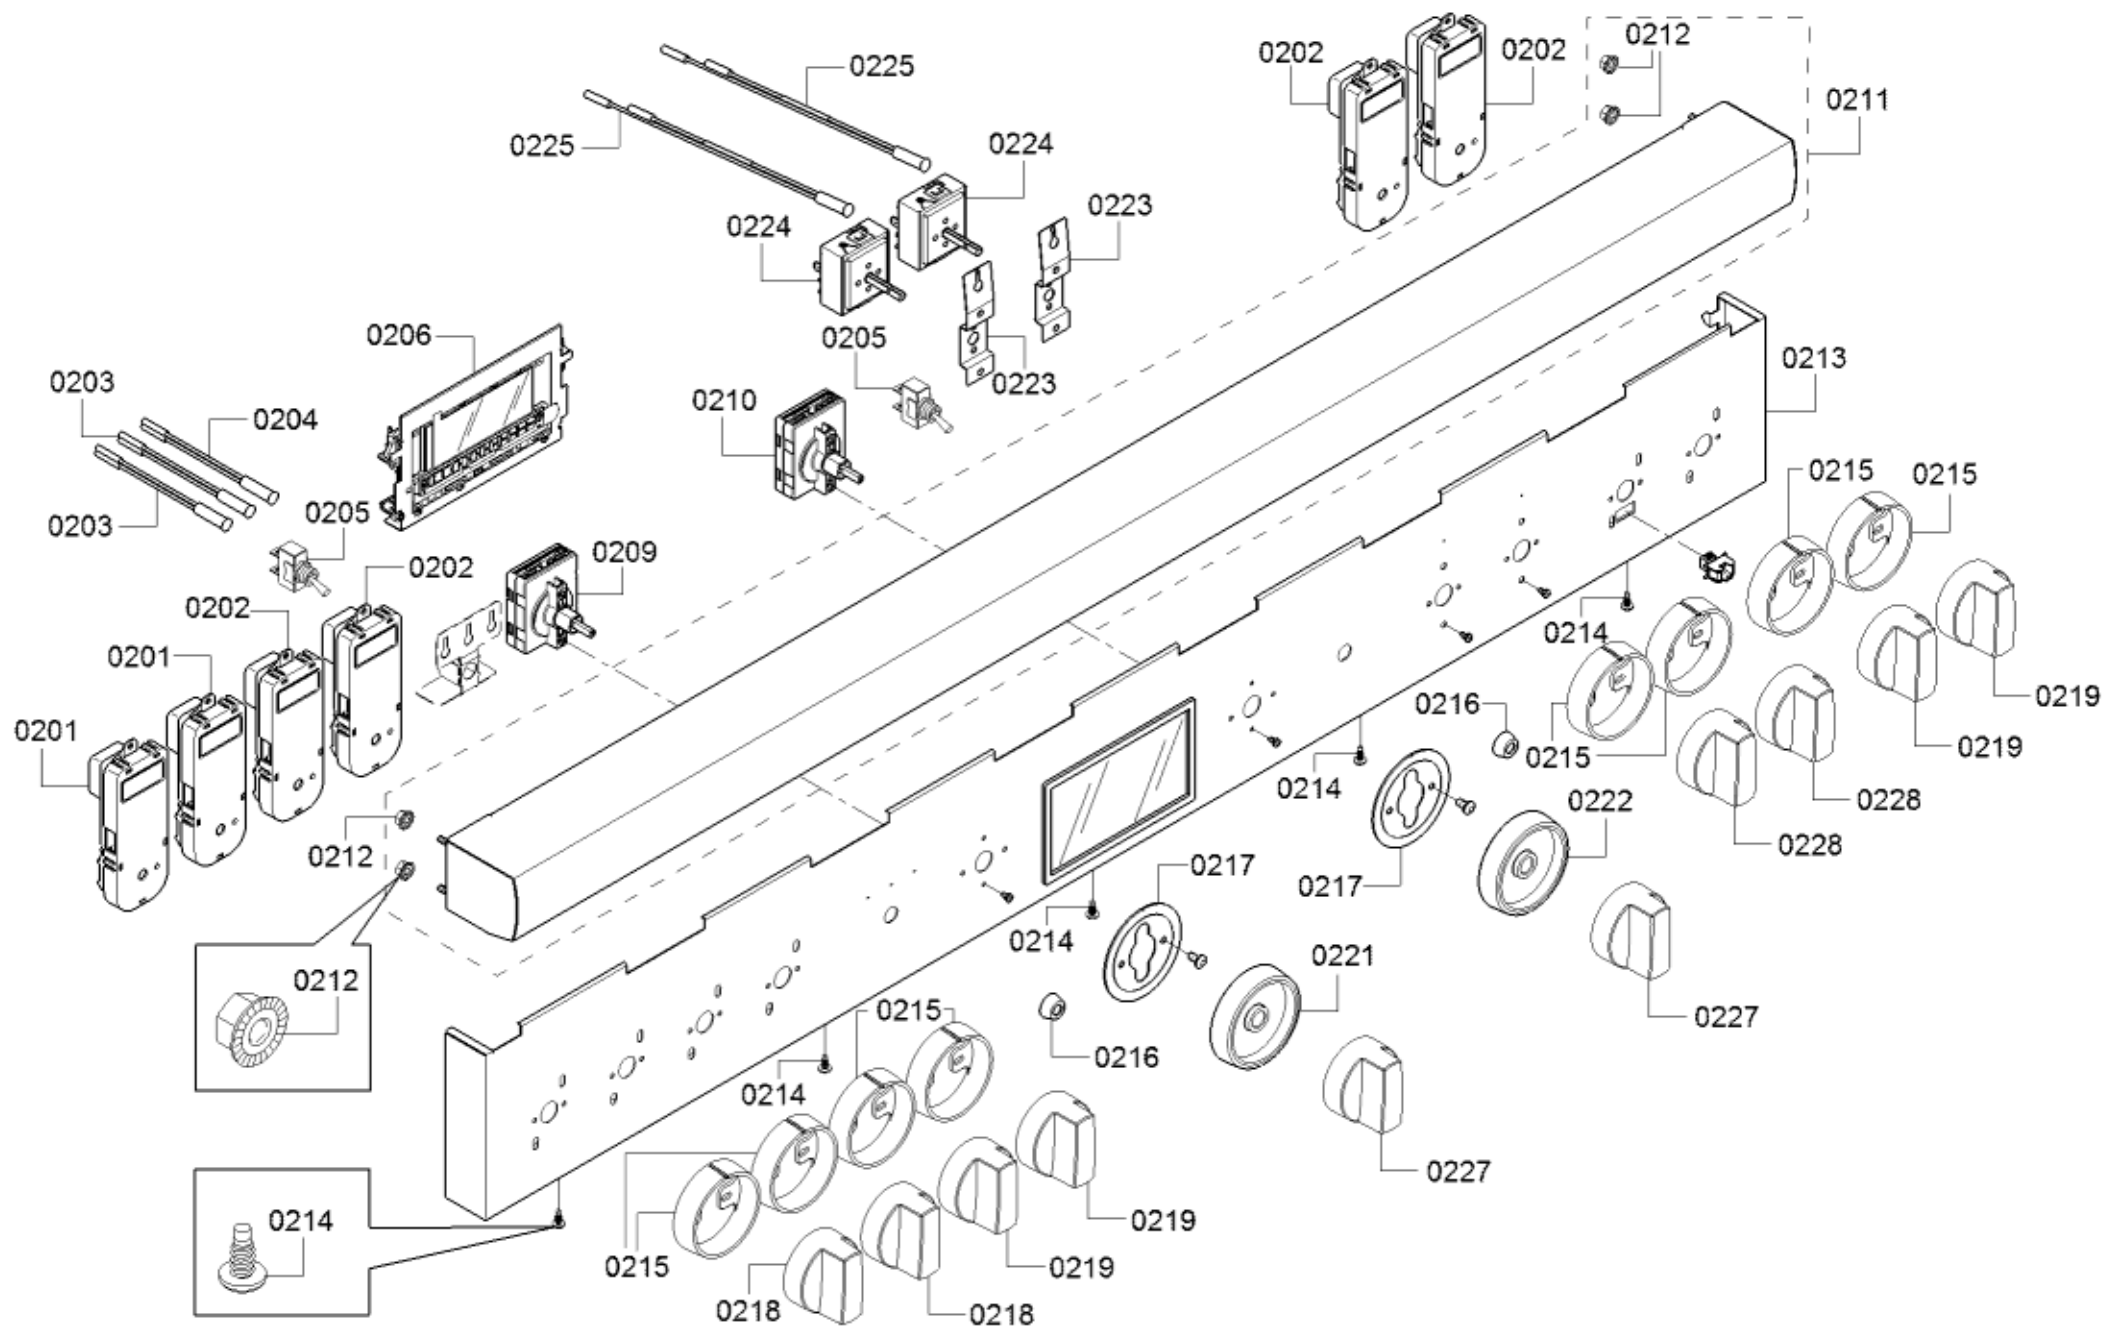

0199

Position ID	Part number.	Replaces:	Description
0101	00146135		Back wall panel
0102	11031592		Back panel
0103	00649417	00752161	Cover
0104	20000372		Panel
0105	20000373		Panel side
0106	00719250		Panel side
0107	00771304		Front panel
0108	00623741		Screw

Position ID	Part number.	Replaces:	Description
0201	12024418		Module-relay
0202	12024417		Module-relay
0203	00617931		Display
0204	00618025		Display
0205	00609115		Switch
0206	11032495		Display module not programmed
0209	10010233		Encoder
0210	10010232		Encoder
0211	23000460		Support
0213	20000021		Panel-facia
0214	10008212		Screw
0215	10008201		Ring
0216	00418122		Ring
0217	10010231		Encoder
0218	10008199		Knob
0219	10008200		Knob
0221	10010229		Ring
0222	10010228		Ring
0223	10008226		Bracket
0224	00629049		Energy regulator
0225	00617886		Display
0227	10010230		Knob
0228	10008225		Knob
0206	12028879		Display module programmed
0212	00623615		Nut

Position ID	Part number.	Replaces:	Description
0301	10004490		Burner cap
0302	10004489		Burner cap
0303	10004493		Burner
0304	10004492		Burner
0305	10004495		Venturi nozzle
0306	10006471		Electrode
0308	10004498		Burner housing
0309	10004497		Burner housing
0311	10006793		Jet
0312	10006797		Jet
0313	12007259		Ignition device
0314	00701902		Rail
0315	00687075		Tray
0316	12024446		Heat shield
0307	10008211		Screw
0310	10004531		Screw

0496

Position ID	Part number.	Replaces:	Description
0401	10004490		Burner cap
0402	10004489		Burner cap
0403	10004493		Burner
0404	10004492		Burner
0405	10004495		Venturi nozzle
0406	10006471		Electrode
0408	10004498		Burner housing
0409	10004497		Burner housing
0411	10006793		Jet
0412	10006797		Jet
0413	12007259		Ignition device
0414	00701902		Rail
0415	11013687		Hob top
0416	10008221		Heat shield
0407	10008211		Screw
0410	10004531		Screw