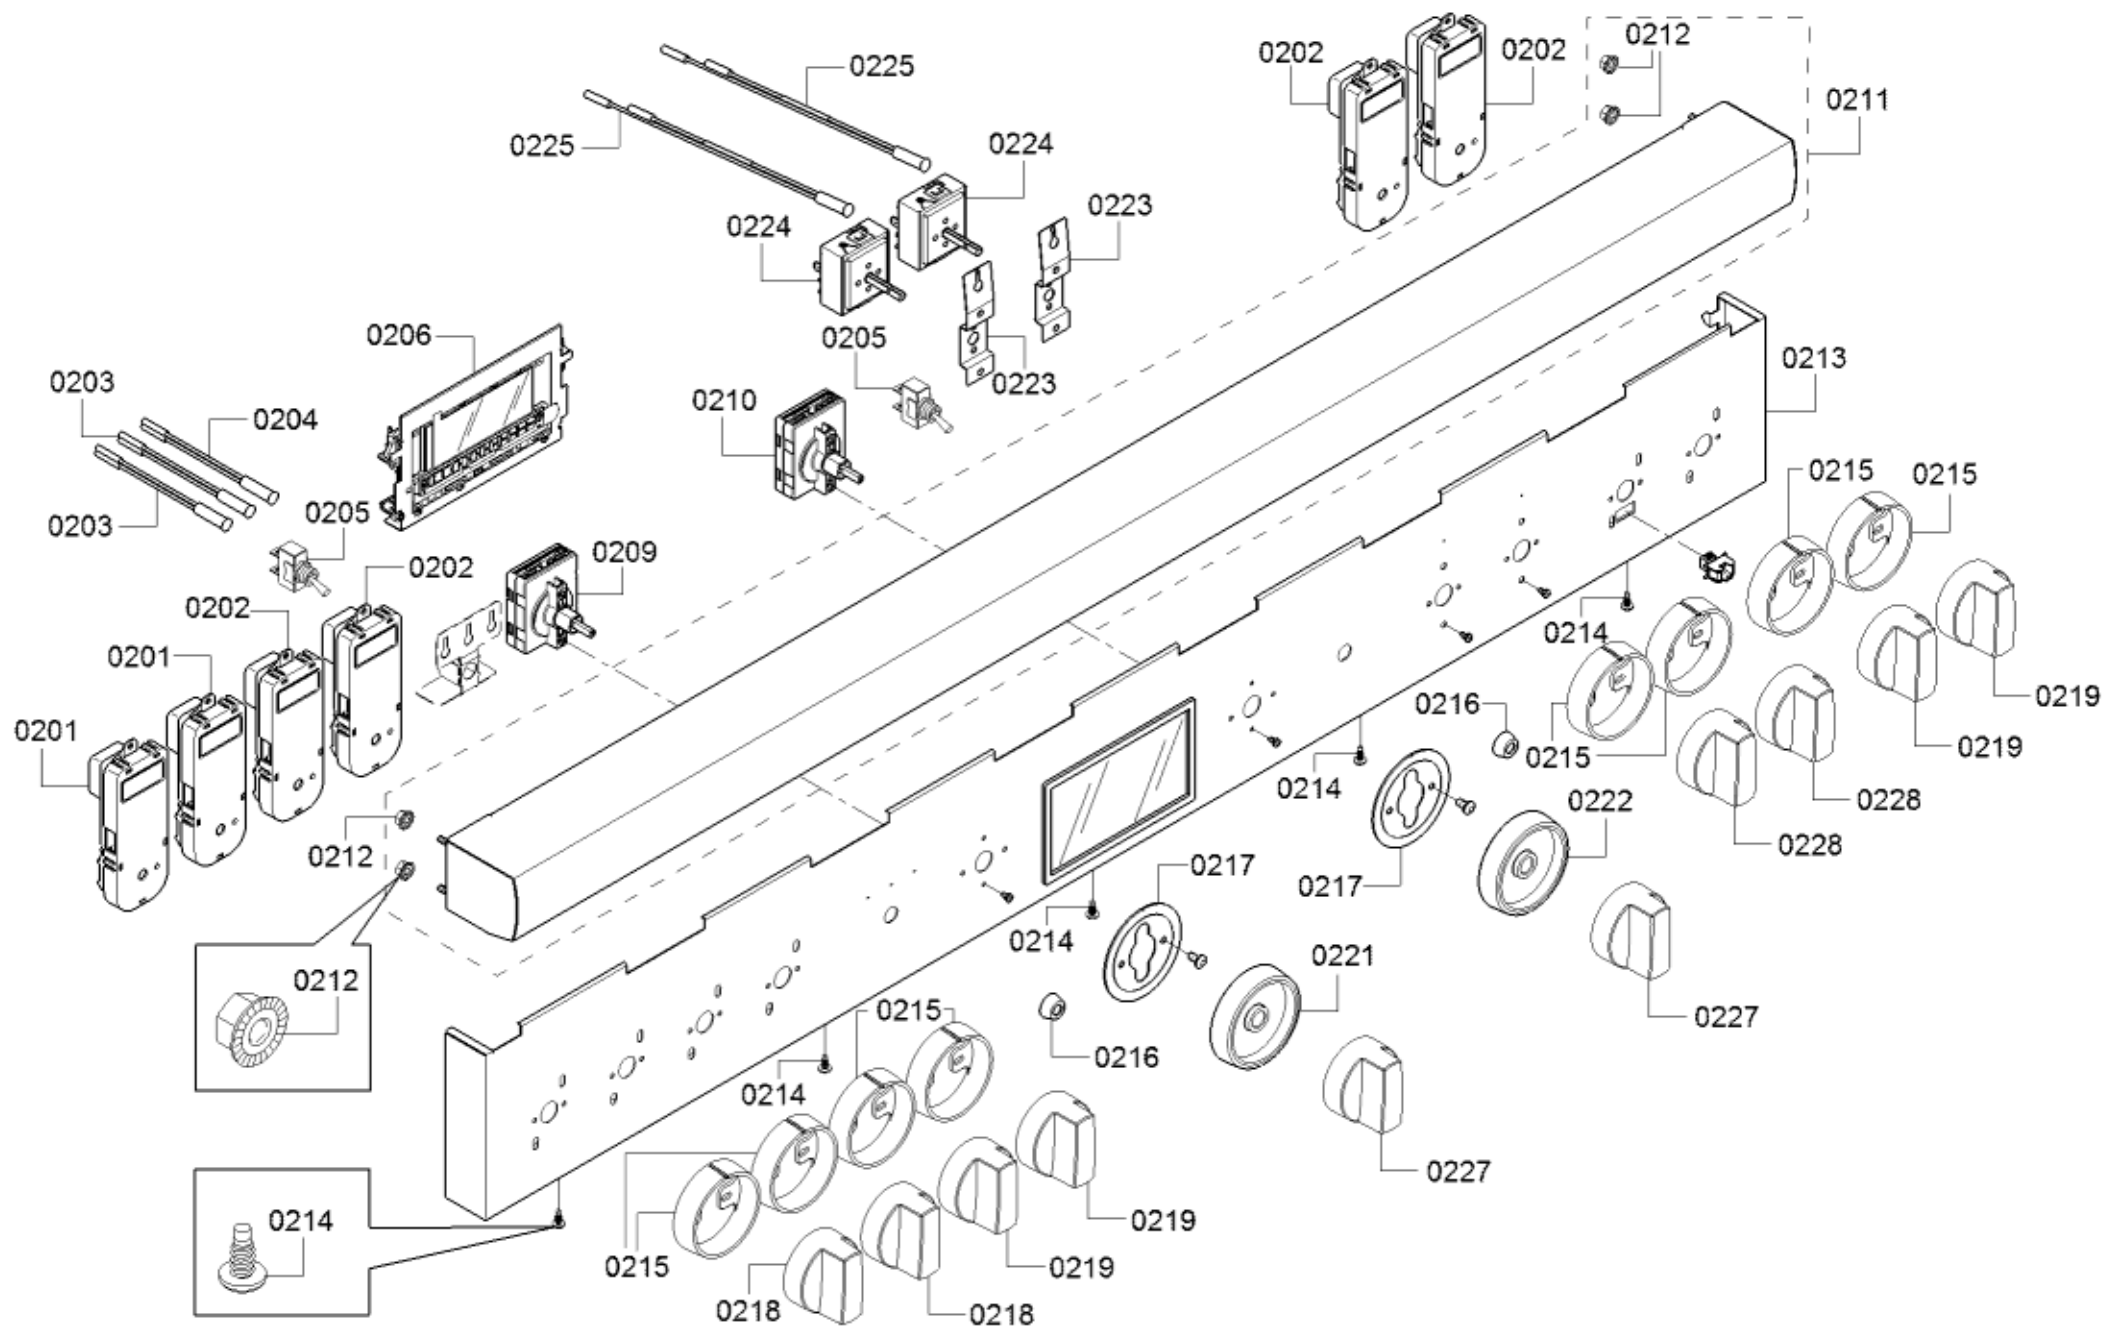

0199

Position ID	Part number.	Replaces:	Description
0101	00146135		Back wall panel
0102	11031592		Back panel
0103	00649417	00752161	Cover
0104	20000372		Panel
0105	20000373		Panel side
0106	00719250		Panel side
0107	00771304		Front panel
0108	00623741		Screw

Position ID	Part number.	Replaces:	Description
0201	12024418		Module-relay
0202	12024417		Module-relay
0203	00617931		Display
0204	00618025		Display
0205	00609115		Switch
0206	11032495		Display module not programmed
0206	12028879		Display module programmed
0209	10010233		Encoder
0210	10010232		Encoder
0211	23000460		Support
0213	20000021		Panel-facia
0214	10008212		Screw
0215	10008201		Ring
0216	00418122		Ring
0217	10010231		Encoder
0218	10008199		Knob
0219	10008200		Knob
0221	10010229		Ring
0222	10010228		Ring
0223	10008226		Bracket
0224	00629049		Energy regulator
0225	00617886		Display
0227	10010230		Knob
0228	10008225		Knob
0212	00623615		Nut

Position ID	Part number.	Replaces:	Description
0301	10004490		Burner cap
0302	10004489		Burner cap
0303	10004493		Burner
0304	10004492		Burner
0305	10004495		Venturi nozzle
0306	10006471		Electrode
0307	10008211		Screw
0308	10004498		Burner housing
0309	10004497		Burner housing
0310	10004531		Screw
0311	10006793		Jet
0312	10006797		Jet
0313	12007259		Ignition device
0314	00701902		Rail
0315	00687075		Tray
0316	12024446		Heat shield

0496

Position ID	Part number.	Replaces:	Description
0401	10004490		Burner cap
0402	10004489		Burner cap
0403	10004493		Burner
0404	10004492		Burner
0405	10004495		Venturi nozzle
0406	10006471		Electrode
0407	10008211		Screw
0408	10004498		Burner housing
0409	10004497		Burner housing
0410	10004531		Screw
0411	10006793		Jet
0412	10006797		Jet
0413	12007259		Ignition device
0414	00701902		Rail
0415	11013687		Hob top
0416	10008221		Heat shield