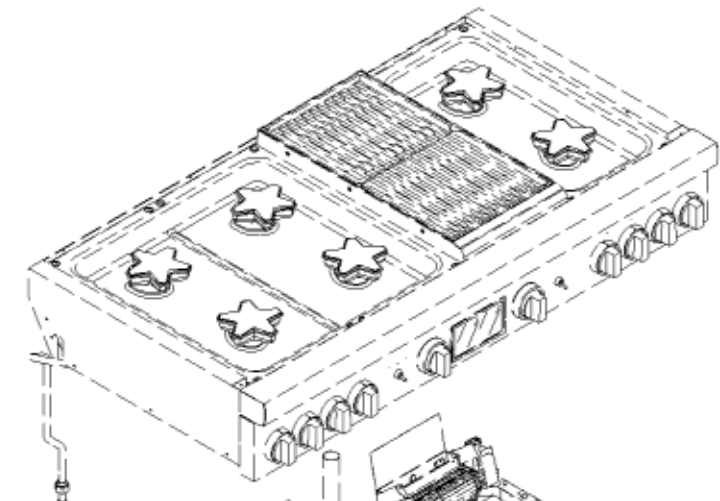

0199

Position ID	Part number.	Replaces:	Description
0101	00146135		Back wall panel
0102	11031592		Back panel
0103	00649417	00752161	Cover
0104	20000372		Panel
0105	20000373		Panel side
0106	00719250		Panel side
0107	00771304		Front panel
0108	00623741		Screw

Position ID	Part number.	Replaces:	Description
0201	12024418		Module-relay
0202	12024417		Module-relay
0203	00617931		Display
0204	00618025		Display
0205	00609115		Switch
0206	11032495		Display module not programmed
0206	12028879		Display module programmed
0209	10010233		Encoder
0210	10010232		Encoder
0211	23000460		Support
0213	20000021		Panel-facia
0214	10008212		Screw
0215	10008201		Ring
0216	00418122		Ring
0217	10010231		Encoder
0218	10008199		Knob
0219	10008200		Knob
0221	10010229		Ring
0222	10010228		Ring
0223	10008226		Bracket
0224	00629049		Energy regulator
0225	00617886		Display
0227	10010230		Knob
0228	10008225		Knob
0212	00623615		Nut

Position ID	Part number.	Replaces:	Description
0301	10004490		Burner cap
0302	10004489		Burner cap
0303	10004493		Burner
0304	10004492		Burner
0305	10004495		Venturi nozzle
0306	10006471		Electrode
0307	10008211		Screw
0308	10004498		Burner housing
0309	10004497		Burner housing
0310	10004531		Screw
0311	10006793		Jet
0312	10006797		Jet
0313	12007259		Ignition device
0314	00701902		Rail
0315	00687075		Tray
0316	12024446		Heat shield

0496

Position ID	Part number.	Replaces:	Description
0401	10004490		Burner cap
0402	10004489		Burner cap
0403	10004493		Burner
0404	10004492		Burner
0405	10004495		Venturi nozzle
0406	10006471		Electrode
0407	10008211		Screw
0408	10004498		Burner housing
0409	10004497		Burner housing
0410	10004531		Screw
0411	10006793		Jet
0412	10006797		Jet
0413	12007259		Ignition device
0414	00701902		Rail
0415	11013687		Hob top
0416	10008221		Heat shield