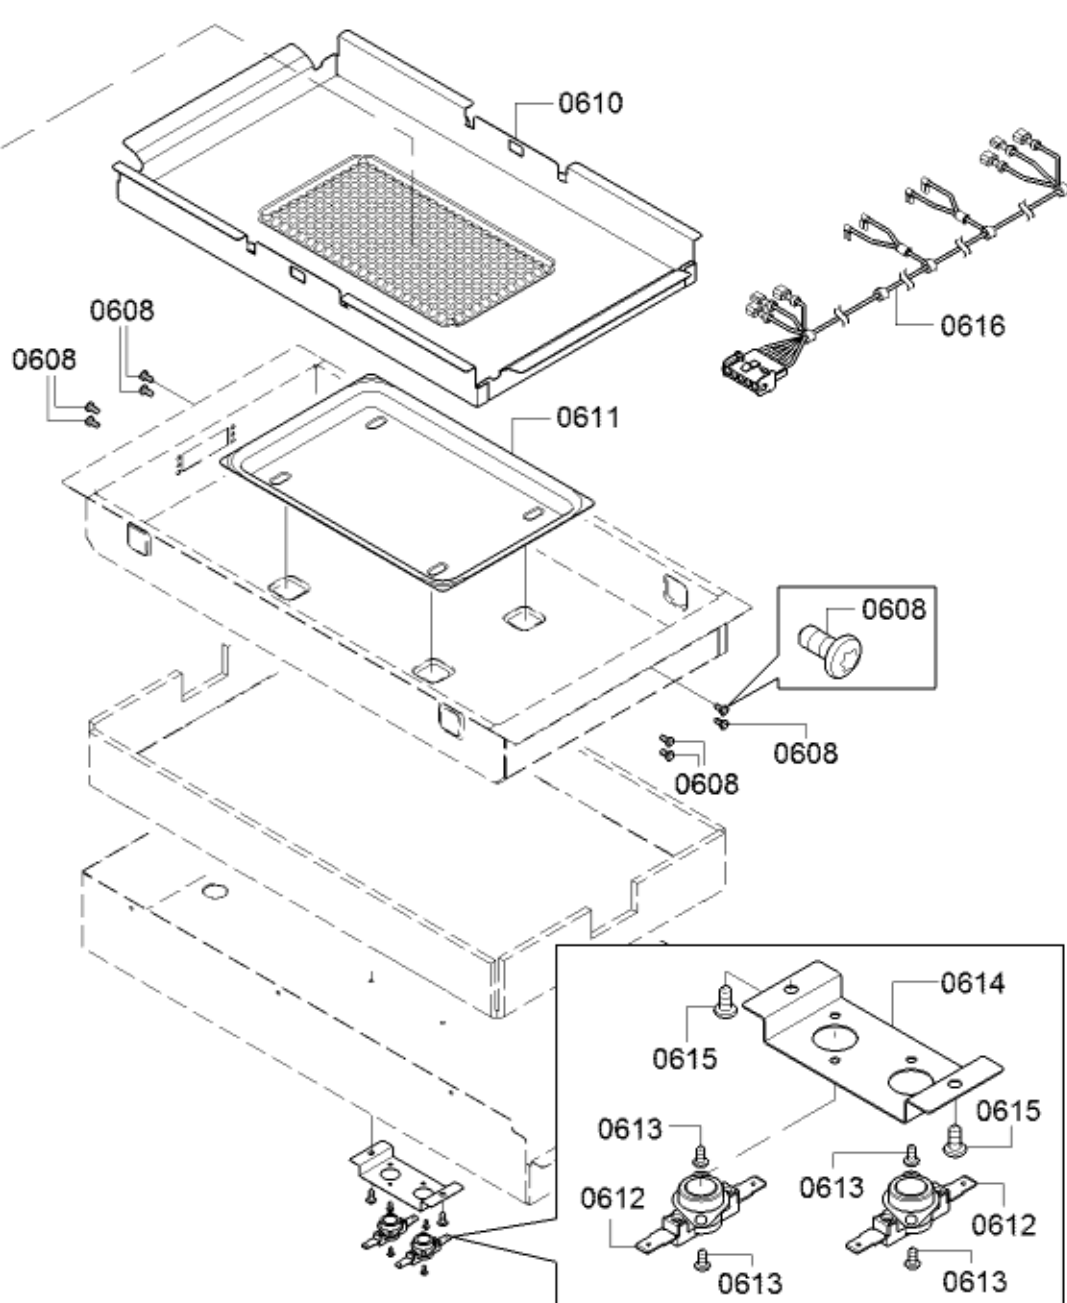

Position ID	Part number.	Replaces:	Description
0301	10004490		Burner cap
0302	10004489		Burner cap
0303	10004493		Burner
0304	10004492		Burner
0305	10004495		Venturi nozzle
0306	10006471		Electrode
0307	10008211		Screw
0308	10004498		Burner housing
0309	10004497		Burner housing
0310	10004531		Screw
0311	10006793		Jet
0312	10006797		Jet
0313	12007259		Ignition device
0314	00701902		Rail
0315	00687075		Tray
0316	12024446		Heat shield

0496

Position ID	Part number.	Replaces:	Description
0401	10004490		Burner cap
0402	10004489		Burner cap
0403	10004493		Burner
0404	10004492		Burner
0405	10004495		Venturi nozzle
0406	10006471		Electrode
0407	10008211		Screw
0408	10004498		Burner housing
0409	10004497		Burner housing
0410	10004531		Screw
0411	10006793		Jet
0412	10006797		Jet
0413	12007259		Ignition device
0414	00701902		Rail
0415	11013687		Hob top
0416	10008221		Heat shield

Position ID	Part number.	Replaces:	Description
0501	11030914		Gas tap
0502	11030913		Gas tap
0503	11032796		Gas tap
0504	11032797		Gas tap
0505	11030916		Gas tap
0506	11030915		Gas tap
0510	00423093		Valve
0512	10003806		Valve
0513	10009155		Valve
0514	00420807		Screw
0515	20000265		Manifold
0516	00779008		Manifold
0517	10009569		Bracket
0522	10010270		Pipe connection piece
0523	11030963		Gas tap
0524	00754658		Regulator-pressure
0525	10010200		Adapter
0526	11030960		Gas tap
0527	10011592		Extension for inlet