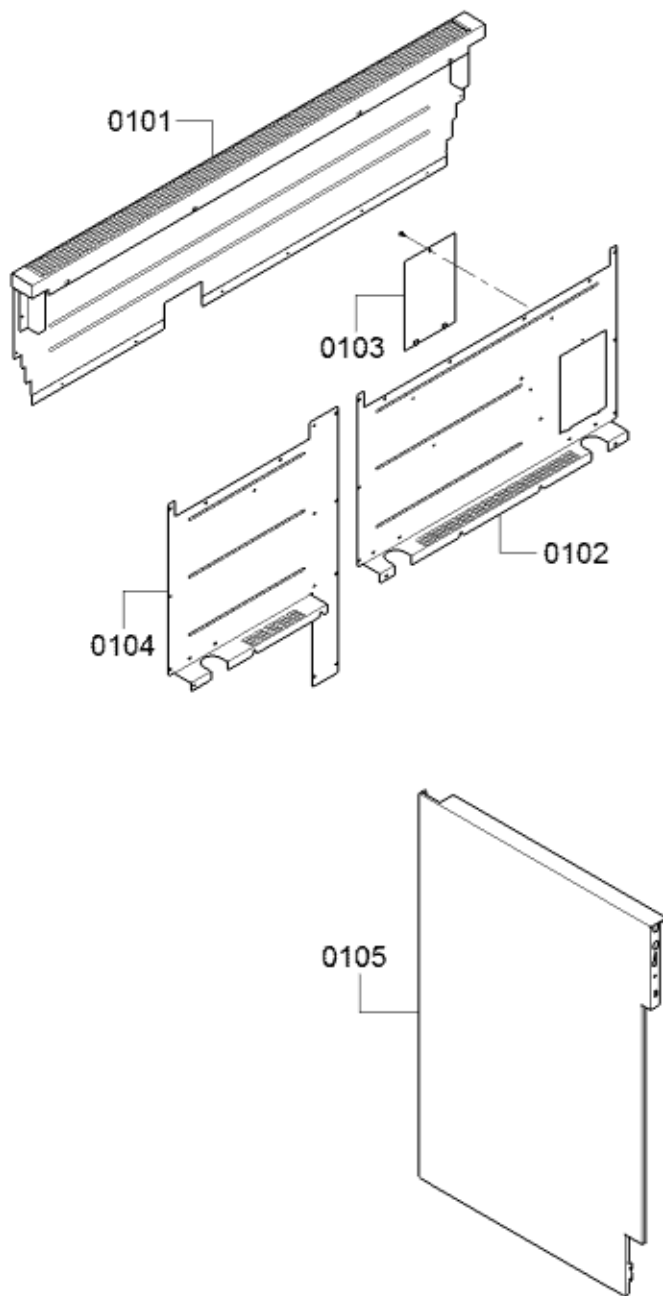

0199

Position ID	Part number.	Replaces:	Description
0101	00146135		Back wall panel
0102	11031592		Back panel
0103	00649417	00752161	Cover
0104	20000372		Panel
0105	20000373		Panel side
0106	00719250		Panel side
0107	00771304		Front panel
0108	00623741		Screw

Position ID	Part number.	Replaces:	Description
0201	12024418		Module-relay
0202	12024417		Module-relay
0203	00617931		Display
0204	00618025		Display
0205	00609115		Switch
0206	11032495		Display module not programmed
0206	12028879		Display module programmed
0209	10010233		Encoder
0210	10010232		Encoder
0211	23000460		Support
0213	20000021		Panel-facia
0214	10008212		Screw
0215	10008201		Ring
0216	00418122		Ring
0217	10010231		Encoder
0218	10008199		Knob
0219	10008200		Knob
0221	10010229		Ring
0222	10010228		Ring
0223	10008226		Bracket
0224	00629049		Energy regulator
0225	00617886		Display
0227	10010230		Knob
0228	10008225		Knob
0212	00623615		Nut

Position ID	Part number.	Replaces:	Description
0301	10004490		Burner cap
0302	10004489		Burner cap
0303	10004493		Burner
0304	10004492		Burner
0305	10004495		Venturi nozzle
0306	10006471		Electrode
0307	10008211		Screw
0308	10004498		Burner housing
0309	10004497		Burner housing
0310	10004531		Screw
0311	10006793		Jet
0312	10006797		Jet
0313	12007259		Ignition device
0314	00701902		Rail
0315	00687075		Tray
0316	12024446		Heat shield

0496

Position ID	Part number.	Replaces:	Description
0401	10004490		Burner cap
0402	10004489		Burner cap
0403	10004493		Burner
0404	10004492		Burner
0405	10004495		Venturi nozzle
0406	10006471		Electrode
0407	10008211		Screw
0408	10004498		Burner housing
0409	10004497		Burner housing
0410	10004531		Screw
0411	10006793		Jet
0412	10006797		Jet
0413	12007259		Ignition device
0414	00701902		Rail
0415	11013687		Hob top
0416	10008221		Heat shield