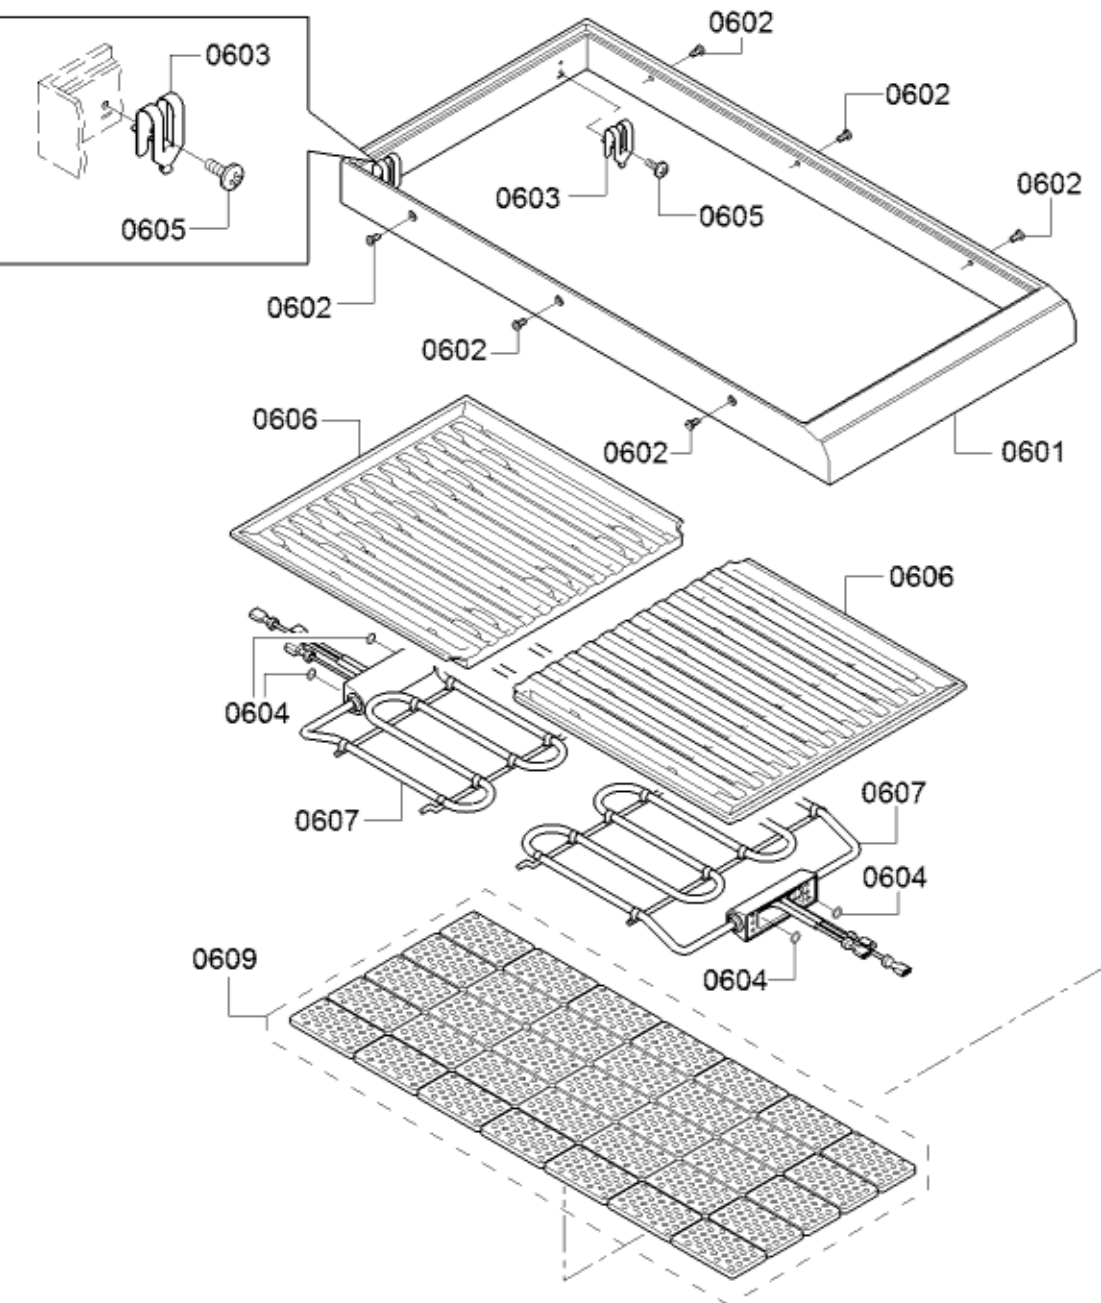

Position ID	Part number.	Replaces:	Description
0301	10004490		Burner cap
0302	10004489		Burner cap
0303	10004493		Burner
0304	10004492		Burner
0305	10004495		Venturi nozzle
0306	10006471		Electrode
0307	10008211		Screw
0308	10004498		Burner housing
0309	10004497		Burner housing
0310	10004531		Screw
0311	10006793		Jet
0312	10006797		Jet
0313	12007259		Ignition device
0314	00701902		Rail
0315	00687075		Tray
0316	12024446		Heat shield

0496

Position ID	Part number.	Replaces:	Description
0401	10004490		Burner cap
0402	10004489		Burner cap
0403	10004493		Burner
0404	10004492		Burner
0405	10004495		Venturi nozzle
0406	10006471		Electrode
0407	10008211		Screw
0408	10004498		Burner housing
0409	10004497		Burner housing
0410	10004531		Screw
0411	10006793		Jet
0412	10006797		Jet
0413	12007259		Ignition device
0414	00701902		Rail
0415	11013687		Hob top
0416	10008221		Heat shield

Position ID	Part number.	Replaces:	Description
0501	11030914		Gas tap
0502	11030913		Gas tap
0503	11032796		Gas tap
0504	11032797		Gas tap
0505	11030916		Gas tap
0506	11030915		Gas tap
0510	00423093		Valve
0512	10003806		Valve
0513	10009155		Valve
0514	00420807		Screw
0515	20000265		Manifold
0516	00779008		Manifold
0517	10009569		Bracket
0522	10010270		Pipe connection piece
0523	11030963		Gas tap
0524	00754658		Regulator-pressure
0525	10010200		Adapter
0526	11030960		Gas tap
0527	10011592		Extension for inlet