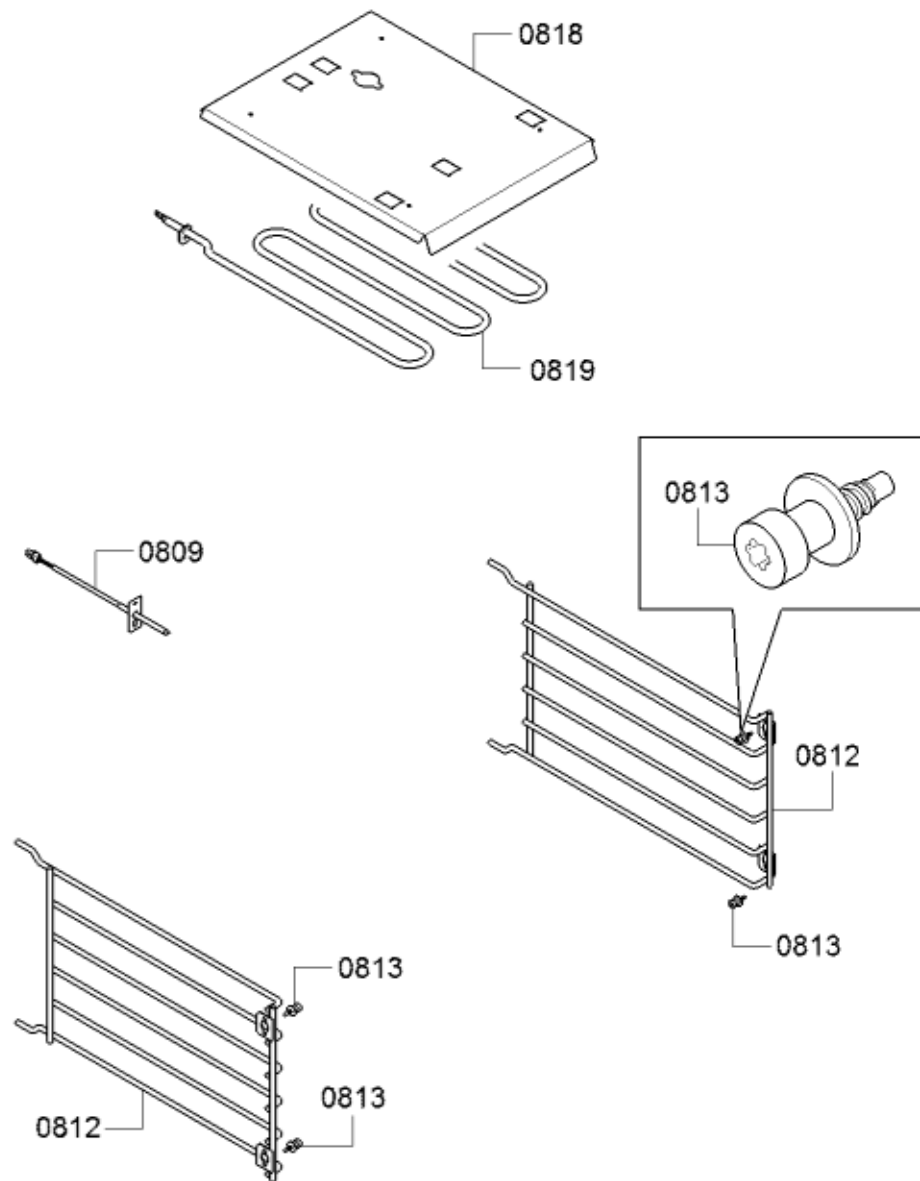

Position ID	Part number.	Replaces:	Description
0301	10004490		Burner cap
0302	10004489		Burner cap
0303	10004493		Burner
0304	10004492		Burner
0305	10004495		Venturi nozzle
0306	10006471		Electrode
0307	10008211		Screw
0308	10004498		Burner housing
0309	10004497		Burner housing
0310	10004531		Screw
0311	10006793		Jet
0312	10006797		Jet
0313	12007259		Ignition device
0314	00701902		Rail
0315	00687075		Tray
0316	12024446		Heat shield

0496

Position ID	Part number.	Replaces:	Description
0401	10004490		Burner cap
0402	10004489		Burner cap
0403	10004493		Burner
0404	10004492		Burner
0405	10004495		Venturi nozzle
0406	10006471		Electrode
0407	10008211		Screw
0408	10004498		Burner housing
0409	10004497		Burner housing
0410	10004531		Screw
0411	10006793		Jet
0412	10006797		Jet
0413	12007259		Ignition device
0414	00701902		Rail
0415	11013687		Hob top
0416	10008221		Heat shield

Position ID	Part number.	Replaces:	Description
0501	11030914		Gas tap
0502	11030913		Gas tap
0503	11032796		Gas tap
0504	11032797		Gas tap
0505	11030916		Gas tap
0506	11030915		Gas tap
0510	00423093		Valve
0512	10003806		Valve
0513	10009155		Valve
0514	00420807		Screw
0515	20000265		Manifold
0516	00779008		Manifold
0517	10009569		Bracket
0522	10010270		Pipe connection piece
0523	11030963		Gas tap
0524	00754658		Regulator-pressure
0525	10010200		Adapter
0526	11030960		Gas tap
0527	10011592		Extension for inlet

Position ID	Part number.	Replaces:	Description
0803	12004406		Burner pipe
0804	10007424		Lamp
0805	00709469		Heating element
0809	00627375		Temperature sensor
0812	11030962		Guide
0813	10011396		Bolt
0818	00741560		Reflector
0819	00741559		Heating element