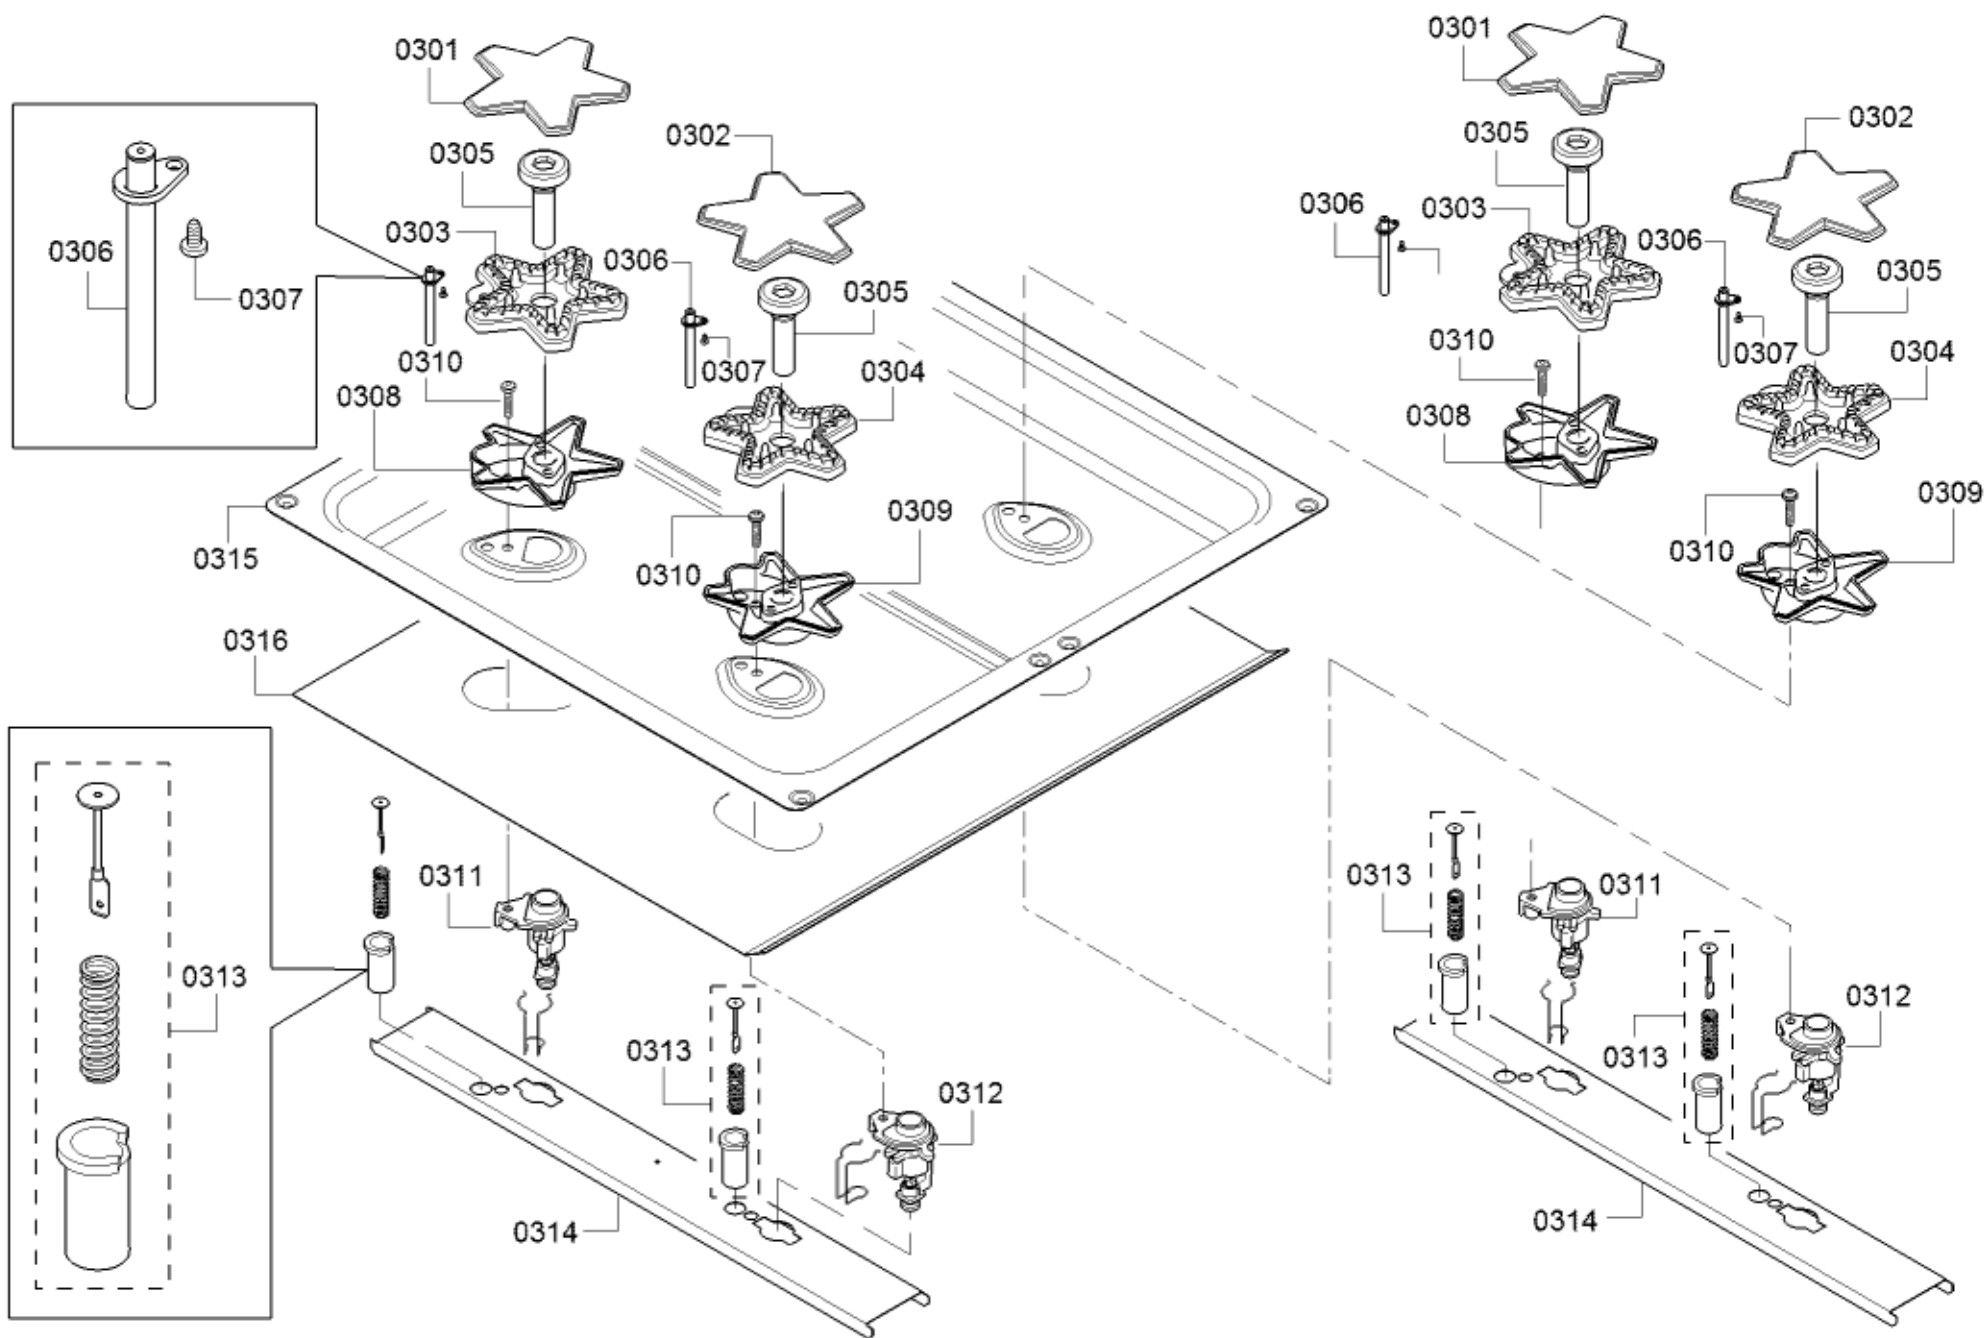

0199

Position ID	Part number.	Replaces:	Description
0101	00146135		Back wall panel
0102	11031592		Back panel
0103	00649417	00752161	Cover
0104	20000372		Panel
0105	20000373		Panel side
0106	00719250		Panel side
0107	00771304		Front panel
0108	00623741		Screw

Position ID	Part number.	Replaces:	Description
0201	12024418		Module-relay
0202	12024417		Module-relay
0203	00617931		Display
0204	00618025		Display
0205	00609115		Switch
0206	11032495		Display module not programmed
0206	12028879		Display module programmed
0209	10010233		Encoder
0210	10010232		Encoder
0211	23000460		Support
0213	20000021		Panel-facia
0214	10008212		Screw
0215	10008201		Ring
0216	00418122		Ring
0217	10010231		Encoder
0218	10008199		Knob
0219	10008200		Knob
0221	10010229		Ring
0222	10010228		Ring
0223	10008226		Bracket
0224	00629049		Energy regulator
0225	00617886		Display
0227	10010230		Knob
0228	10008225		Knob
0212	00623615		Nut

0496

Position ID	Part number.	Replaces:	Description
0401	10004490		Burner cap
0402	10004489		Burner cap
0403	10004493		Burner
0404	10004492		Burner
0405	10004495		Venturi nozzle
0406	10006471		Electrode
0407	10008211		Screw
0408	10004498		Burner housing
0409	10004497		Burner housing
0410	10004531		Screw
0411	10006793		Jet
0412	10006797		Jet
0413	12007259		Ignition device
0414	00701902		Rail
0415	11013687		Hob top
0416	10008221		Heat shield

Position ID	Part number.	Replaces:	Description
0501	11030914		Gas tap
0502	11030913		Gas tap
0503	11032796		Gas tap
0504	11032797		Gas tap
0505	11030916		Gas tap
0506	11030915		Gas tap
0510	00423093		Valve
0512	10003806		Valve
0513	10009155		Valve
0514	00420807		Screw
0515	20000265		Manifold
0516	00779008		Manifold
0517	10009569		Bracket
0522	10010270		Pipe connection piece
0523	11030963		Gas tap
0524	00754658		Regulator-pressure
0525	10010200		Adapter
0526	11030960		Gas tap
0527	10011592		Extension for inlet