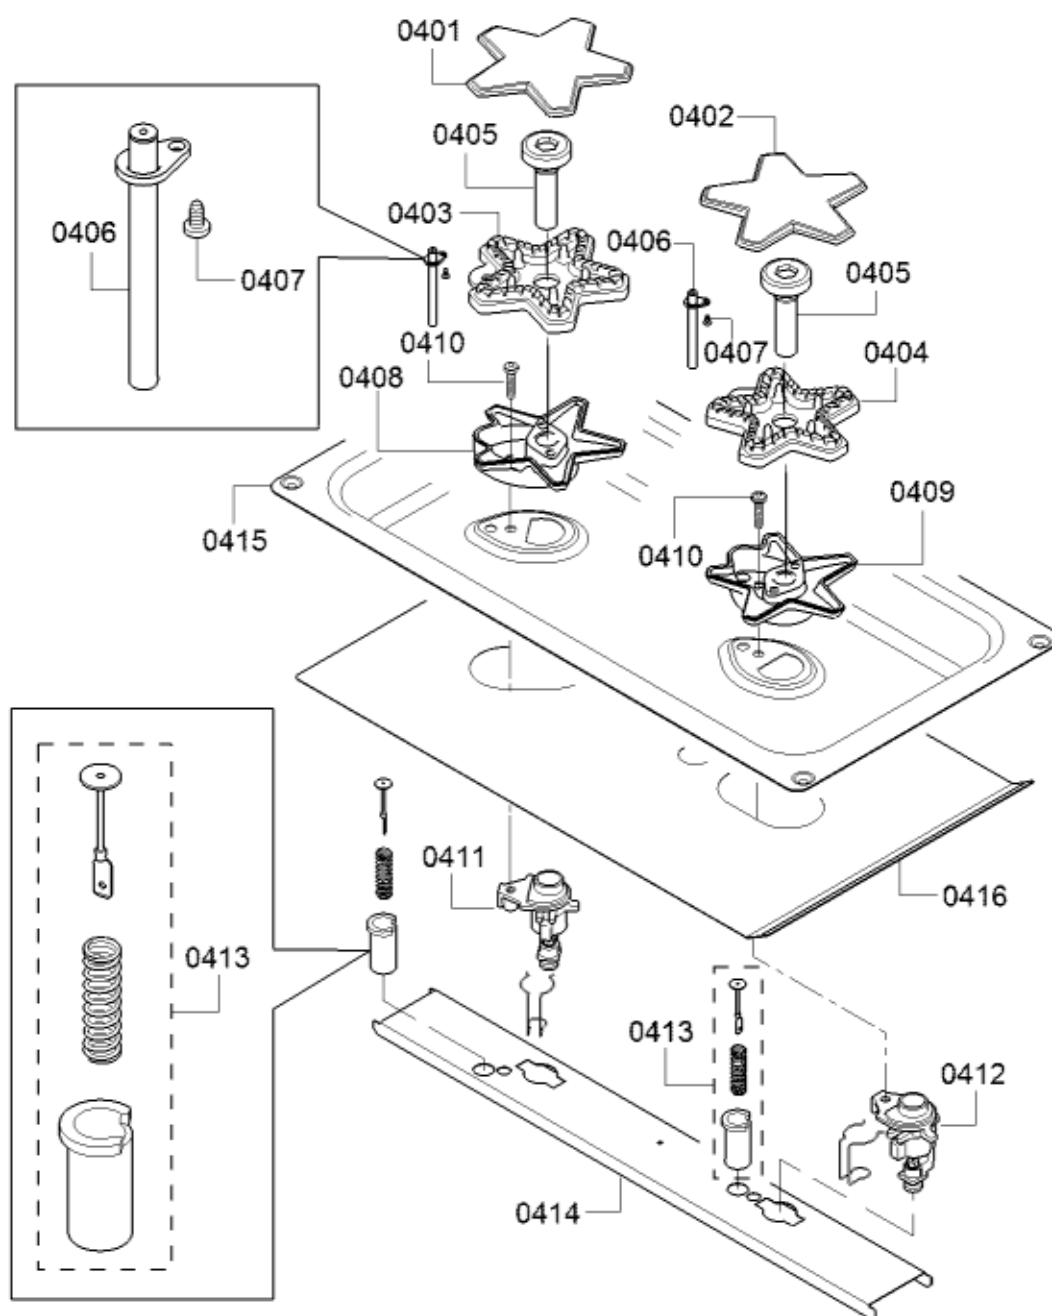

Position ID	Part number.	Replaces:	Description
0301	10004490		Burner cap
0302	10004489		Burner cap
0303	10004493		Burner
0304	10004492		Burner
0305	10004495		Venturi nozzle
0306	10006471		Electrode
0307	10008211		Screw
0308	10004498		Burner housing
0309	10004497		Burner housing
0310	10004531		Screw
0311	10006793		Jet
0312	10006797		Jet
0313	12007259		Ignition device
0314	00701902		Rail
0315	00687075		Tray
0316	12024446		Heat shield

0496

Position ID	Part number.	Replaces:	Description
0401	10004490		Burner cap
0402	10004489		Burner cap
0403	10004493		Burner
0404	10004492		Burner
0405	10004495		Venturi nozzle
0406	10006471		Electrode
0407	10008211		Screw
0408	10004498		Burner housing
0409	10004497		Burner housing
0410	10004531		Screw
0411	10006793		Jet
0412	10006797		Jet
0413	12007259		Ignition device
0414	00701902		Rail
0415	11013687		Hob top
0416	10008221		Heat shield

Position ID	Part number.	Replaces:	Description
0501	11030914		Gas tap
0502	11030913		Gas tap
0503	11032796		Gas tap
0504	11032797		Gas tap
0505	11030916		Gas tap
0506	11030915		Gas tap
0510	00423093		Valve
0512	10003806		Valve
0513	10009155		Valve
0514	00420807		Screw
0515	20000265		Manifold
0516	00779008		Manifold
0517	10009569		Bracket
0522	10010270		Pipe connection piece
0523	11030963		Gas tap
0524	00754658		Regulator-pressure
0525	10010200		Adapter
0526	11030960		Gas tap
0527	10011592		Extension for inlet