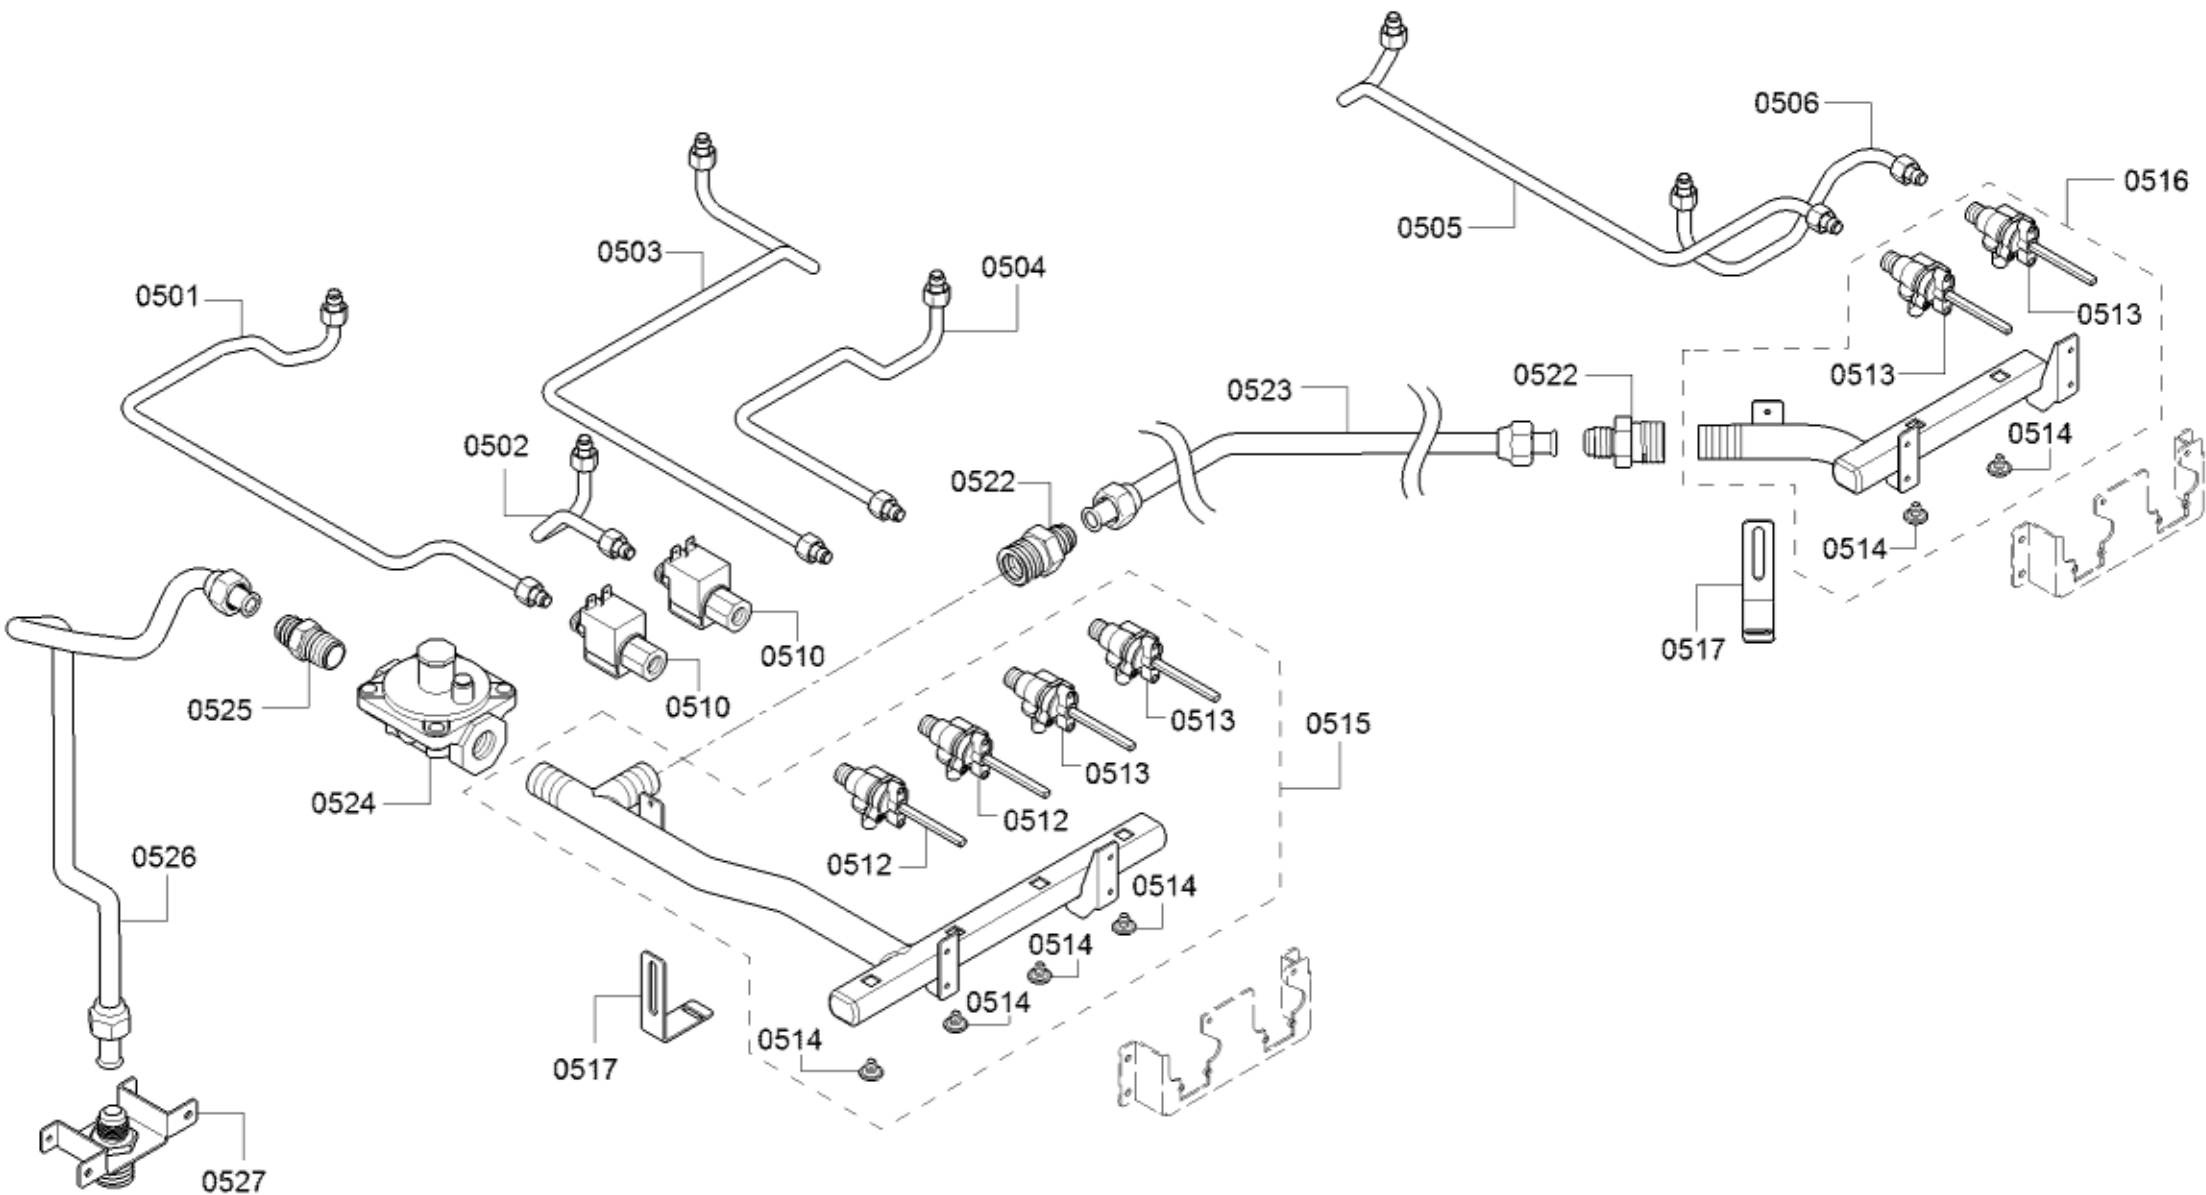

Position ID	Part number.	Replaces:	Description
0301	10004490		Burner cap
0302	10004489		Burner cap
0303	10004493		Burner
0304	10004492		Burner
0305	10004495		Venturi nozzle
0306	10006471		Electrode
0307	10008211		Screw
0308	10004498		Burner housing
0309	10004497		Burner housing
0310	10004531		Screw
0311	10006793		Jet
0312	10006797		Jet
0313	12007259		Ignition device
0314	00701902		Rail
0315	00687075		Tray
0316	12024446		Heat shield

0496

Position ID	Part number.	Replaces:	Description
0401	10004490		Burner cap
0402	10004489		Burner cap
0403	10004493		Burner
0404	10004492		Burner
0405	10004495		Venturi nozzle
0406	10006471		Electrode
0407	10008211		Screw
0408	10004498		Burner housing
0409	10004497		Burner housing
0410	10004531		Screw
0411	10006793		Jet
0412	10006797		Jet
0413	12007259		Ignition device
0414	00701902		Rail
0415	11013687		Hob top
0416	10008221		Heat shield

Position ID	Part number.	Replaces:	Description
0501	11030914		Gas tap
0502	11030913		Gas tap
0503	11032796		Gas tap
0504	11032797		Gas tap
0505	11030916		Gas tap
0506	11030915		Gas tap
0510	00423093		Valve
0512	10003806		Valve
0513	10009155		Valve
0514	00420807		Screw
0515	20000265		Manifold
0516	00779008		Manifold
0517	10009569		Bracket
0522	10010270		Pipe connection piece
0523	11030963		Gas tap
0524	00754658		Regulator-pressure
0525	10010200		Adapter
0526	11030960		Gas tap
0527	10011592		Extension for inlet