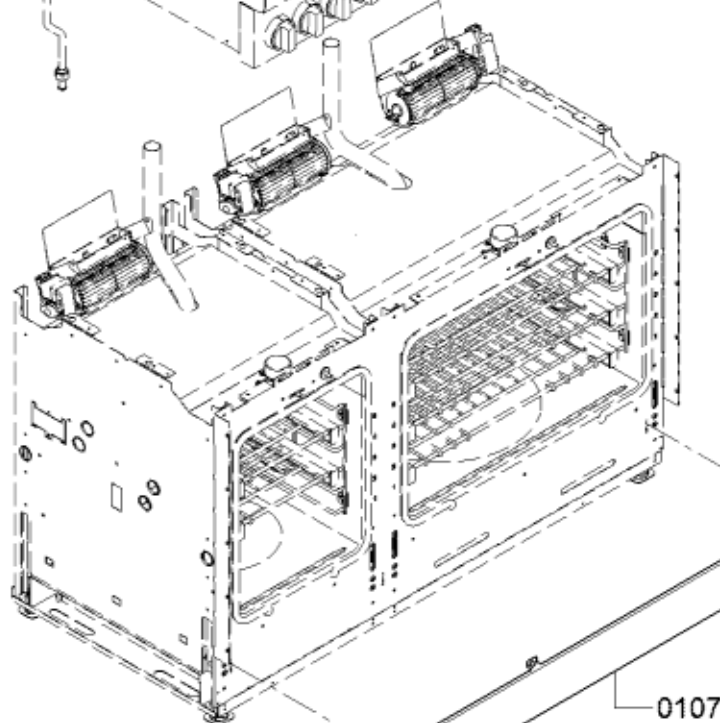

0199

Position ID	Part number.	Replaces:	Description
0101	00146135		Back wall panel
0102	11031592		Back panel
0103	00649417	00752161	Cover
0104	20000372		Panel
0105	20000373		Panel side
0106	00719250		Panel side
0107	00771304		Front panel
0108	00623741		Screw

Position ID	Part number.	Replaces:	Description
0201	12024418		Module-relay
0202	12024417		Module-relay
0203	00617931		Display
0204	00618025		Display
0205	00609115		Switch
0206	11032495		Display module not programmed
0206	12028879		Display module programmed
0209	10010233		Encoder
0210	10010232		Encoder
0211	23000460		Support
0213	20000021		Panel-facia
0214	10008212		Screw
0215	10008201		Ring
0216	00418122		Ring
0217	10010231		Encoder
0218	10008199		Knob
0219	10008200		Knob
0221	10010229		Ring
0222	10010228		Ring
0223	10008226		Bracket
0224	00629049		Energy regulator
0225	00617886		Display
0227	10010230		Knob
0228	10008225		Knob
0212	00623615		Nut

Position ID	Part number.	Replaces:	Description
0301	10004490		Burner cap
0302	10004489		Burner cap
0303	10004493		Burner
0304	10004492		Burner
0305	10004495		Venturi nozzle
0306	10006471		Electrode
0307	10008211		Screw
0308	10004498		Burner housing
0309	10004497		Burner housing
0310	10004531		Screw
0311	10006793		Jet
0312	10006797		Jet
0313	12007259		Ignition device
0314	00701902		Rail
0315	00687075		Tray
0316	12024446		Heat shield

0496

Position ID	Part number.	Replaces:	Description
0401	10004490		Burner cap
0402	10004489		Burner cap
0403	10004493		Burner
0404	10004492		Burner
0405	10004495		Venturi nozzle
0406	10006471		Electrode
0407	10008211		Screw
0408	10004498		Burner housing
0409	10004497		Burner housing
0410	10004531		Screw
0411	10006793		Jet
0412	10006797		Jet
0413	12007259		Ignition device
0414	00701902		Rail
0415	11013687		Hob top
0416	10008221		Heat shield