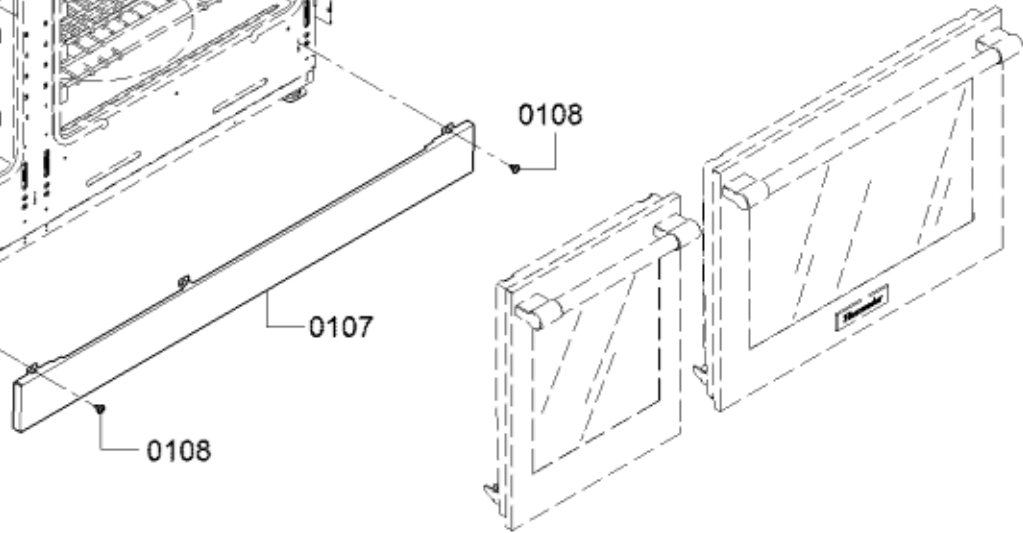

0199

Position ID	Part number.	Replaces:	Description
0101	00146135		Back wall panel
0102	11031592		Back panel
0103	00649417	00752161	Cover
0104	20000372		Panel
0105	20000373		Panel side
0106	00719250		Panel side
0107	00771304		Front panel
0108	00623741		Screw

Position ID	Part number.	Replaces:	Description
0201	12024418		Module-relay
0202	12024417		Module-relay
0203	00617931		Display
0204	00618025		Display
0205	00609115		Switch
0206	11032495		Display module not programmed
0206	12028879		Display module programmed
0209	10010233		Encoder
0210	10010232		Encoder
0211	23000460		Support
0213	20000021		Panel-facia
0214	10008212		Screw
0215	10008201		Ring
0216	00418122		Ring
0217	10010231		Encoder
0218	10008199		Knob
0219	10008200		Knob
0221	10010229		Ring
0222	10010228		Ring
0223	10008226		Bracket
0224	00629049		Energy regulator
0225	00617886		Display
0227	10010230		Knob
0228	10008225		Knob
0212	00623615		Nut