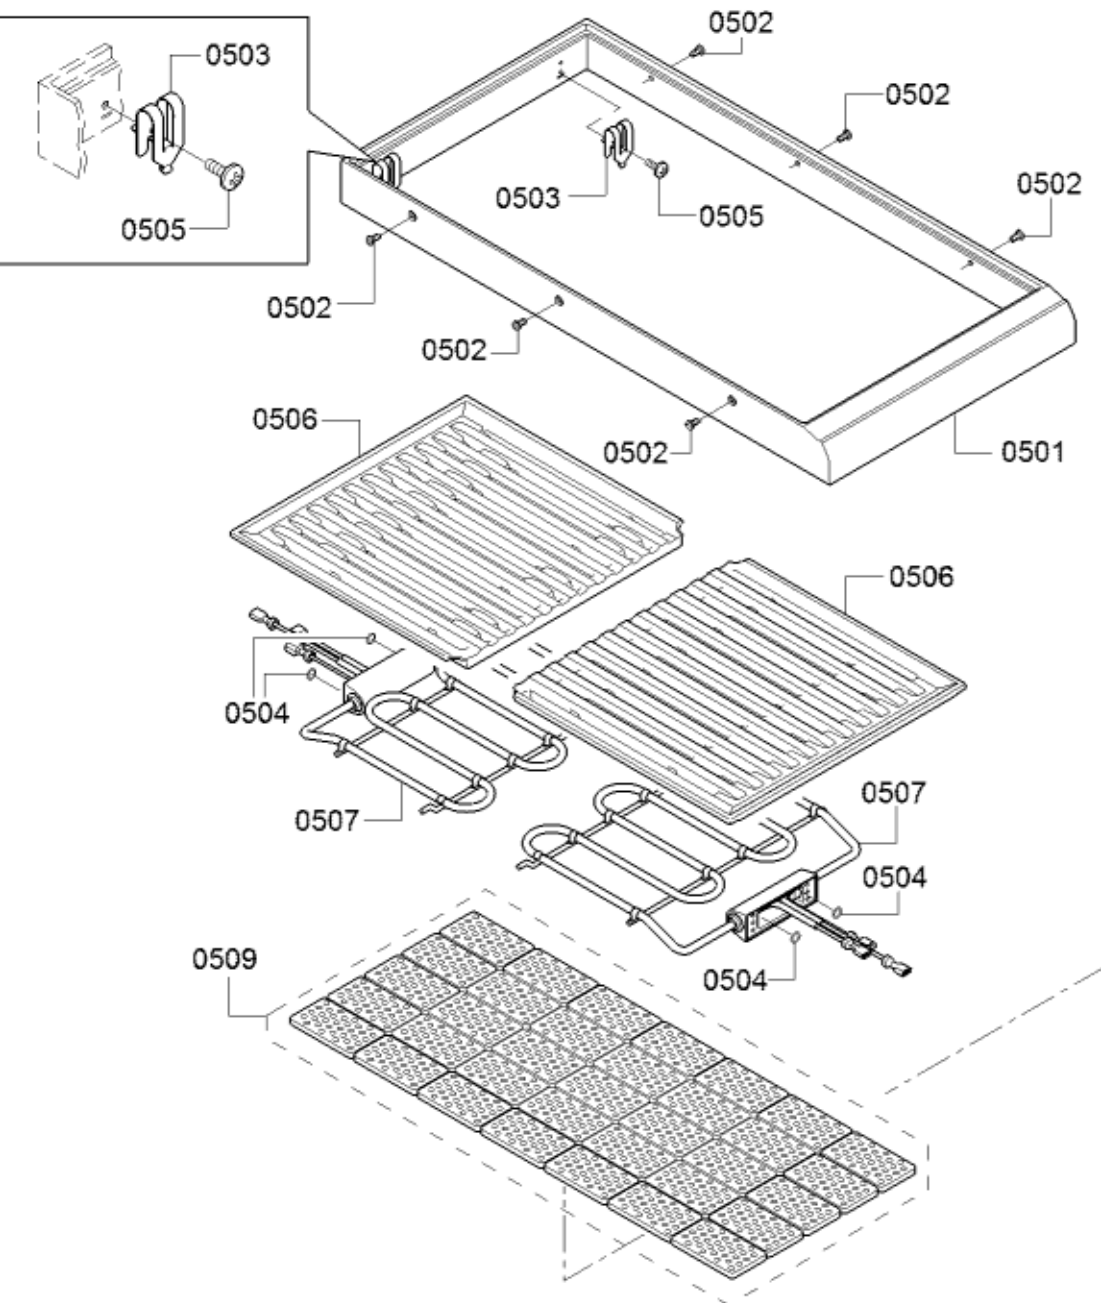

0741	00655580		Cable harness
0742	12028081		Adapter
0743	12012945		Adapter
0732	12026865		Cable harness
0708	12031987		Connectivity module
8130	00056317		Hard Water Test Strip

Position ID	Part number.	Replaces:	Description
1401	20000153		Door-outer
1402	20000154		Door-inner
1411	11032544		Hinge
1403	10011927		Bolt
1405	10011397		Handle-cap shaped
1406	11033707		Handle-door
1407	10011397		Handle-cap shaped
1408	10010271		Plate
1409	10010274		Screw
1410	10008228		Screw
1412	00618862		Screw
8130	00056317		Hard Water Test Strip

Position ID	Part number.	Replaces:	Description
0801	12022204		Fan
0803	00655834		Seal
0804	00623923		Bolt
0805	00655835		Seal
0806	00655759		Lamp
0807	00429173		Limiter-temperature
0808	00623543		Seal
0809	00608933		Temperature sensor
0810	00750884		Heater-ring
0811	00706789		Cover
0812	10012022		Nut
0813	00741834		Grille
0814	00741833		Grille
0815	00614466		Drive
0816	00655612		Spring
0817	00623606		Clip
0818	00623544		Seal
0819	00659285		Flap
0820	00623615		Nut
8130	00056317		Hard Water Test Strip

Position ID	Part number.	Replaces:	Description
1301	20000147		Door
1311	11032540		Hinge
1302	20000637		Glass plate door
1303	10011927		Bolt
1305	10011397		Handle-cap shaped
1306	12028890		Handle-door
1307	10011397		Handle-cap shaped
1308	00618862		Screw
1309	10008228		Screw
1310	10011608		Screw
1312	11033378		Retaining plate
8130	00056317		Hard Water Test Strip