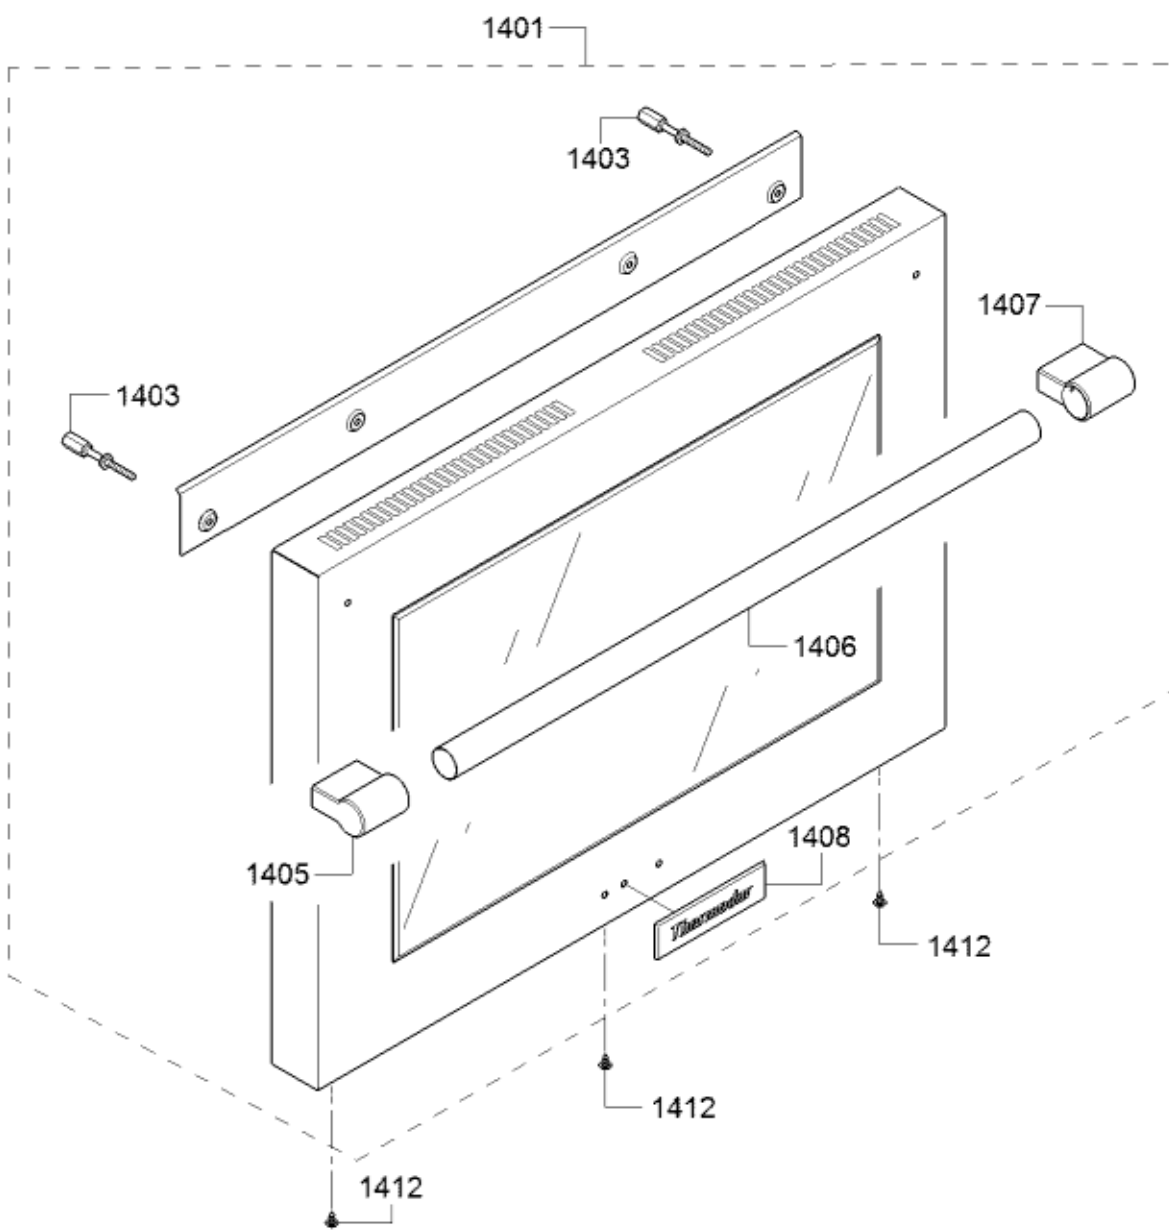

Position ID	Part number.	Replaces:	Description
0701	11032521		Control module programmed
0701	12025831		Control module not programmed
0702	00418283		Support
0704	12028138		Limiter-temperature
0706	10005470		Control module
0707	00489194		Transformer
0709	10008933		Clip
0710	10010202		Clip
0711	12028887		Steam module not programmed
0711	12028888		Steam module programmed
0712	10008169		Relay
0713	12004817		PC board assembly-mains power
0714	12024414		Cable harness
0715	12026845		Cable harness
0716	12028077		Cable harness set
0717	12026925		Cable harness
0720	12026870		Cable harness
0721	12028509		Cable harness
0723	12026868		Cable harness
0724	12028086		Adapter
0725	12028889		Cable harness
0727	12028082		Cable harness
0728	10008207		Ignition cable
0729	12024415		Ignition cable
0730	12026867		Cable harness
0731	12028089		Cable harness
0740	12028069		Cable harness

0741	00655580		Cable harness
0742	12028081		Adapter
0743	12012945		Adapter
0732	12026865		Cable harness
0708	12031987		Connectivity module
8130	00056317		Hard Water Test Strip

Position ID	Part number.	Replaces:	Description
1401	20000153		Door-outer
1402	20000154		Door-inner
1411	11032544		Hinge
1403	10011927		Bolt
1405	10011397		Handle-cap shaped
1406	11033707		Handle-door
1407	10011397		Handle-cap shaped
1408	10010271		Plate
1409	10010274		Screw
1410	10008228		Screw
1412	00618862		Screw
8130	00056317		Hard Water Test Strip

Position ID	Part number.	Replaces:	Description
0801	12022204		Fan
0803	00655834		Seal
0804	00623923		Bolt
0805	00655835		Seal
0806	00655759		Lamp
0807	00429173		Limiter-temperature
0808	00623543		Seal
0809	00608933		Temperature sensor
0810	00750884		Heater-ring
0811	00706789		Cover
0812	10012022		Nut
0813	00741834		Grille
0814	00741833		Grille
0815	00614466		Drive
0816	00655612		Spring
0817	00623606		Clip
0818	00623544		Seal
0819	00659285		Flap
0820	00623615		Nut
8130	00056317		Hard Water Test Strip