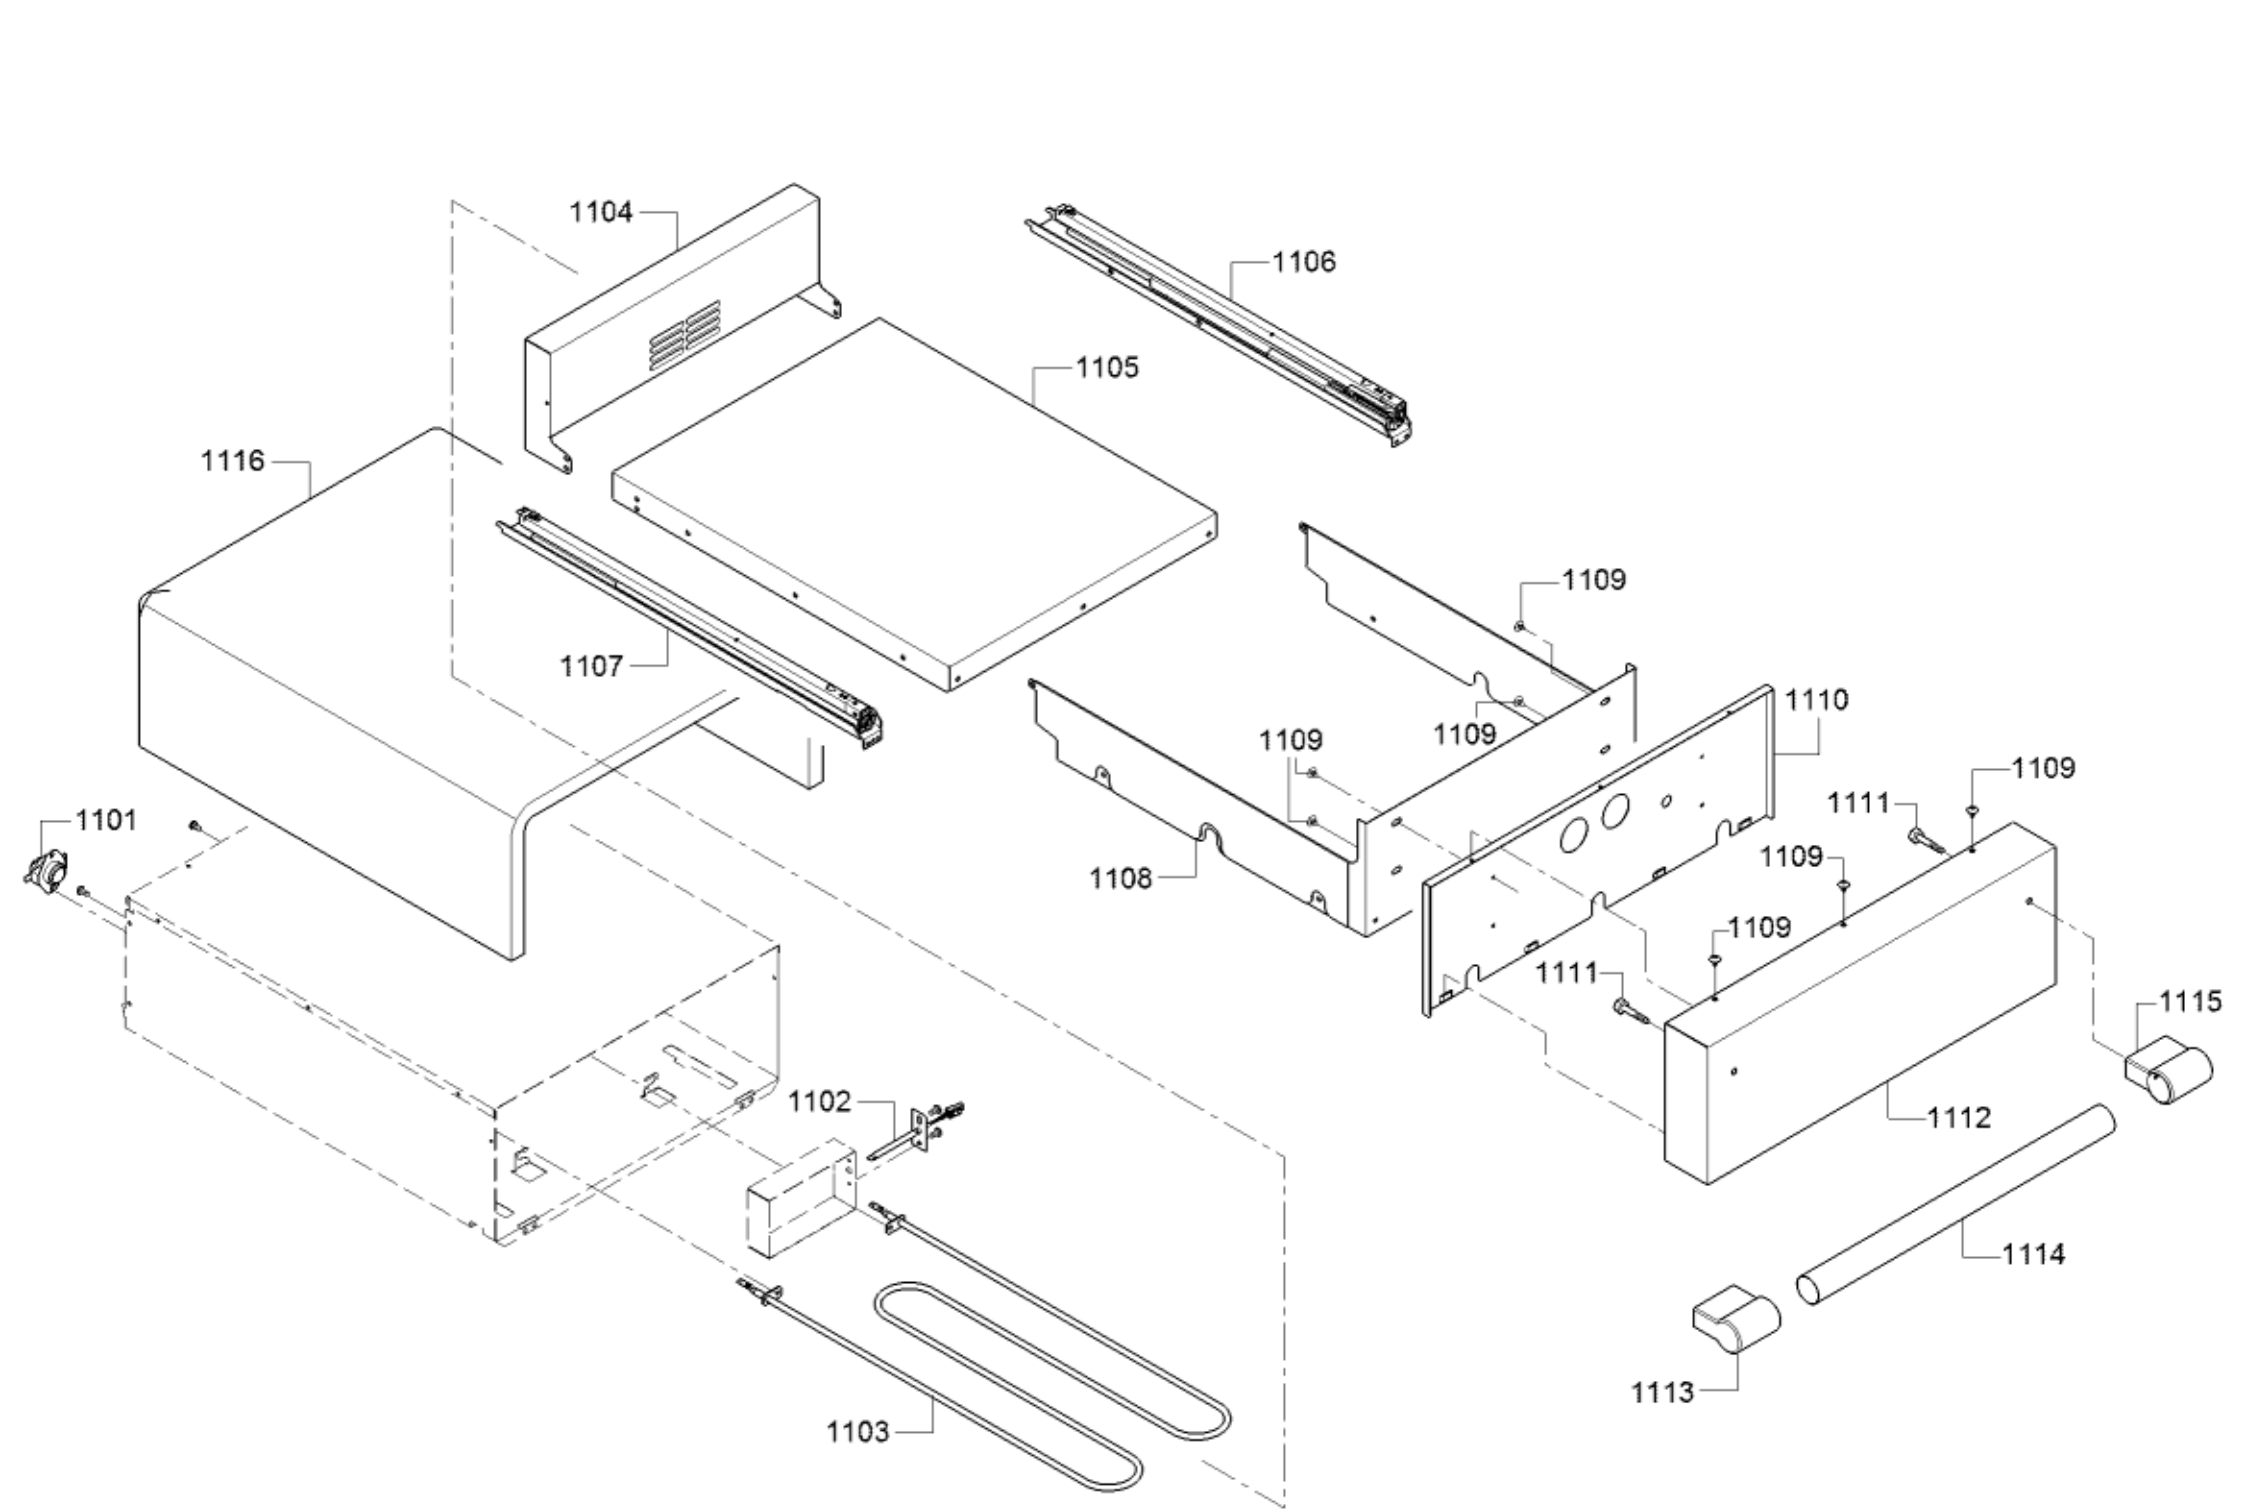

0741	00655580		Cable harness
0742	12028081		Adapter
0743	12012945		Adapter
0732	12026865		Cable harness
0708	12031987		Connectivity module
8130	00056317		Hard Water Test Strip

Position ID	Part number.	Replaces:	Description
1401	20000153		Door-outer
1402	20000154		Door-inner
1411	11032544		Hinge
1403	10011927		Bolt
1405	10011397		Handle-cap shaped
1406	11033707		Handle-door
1407	10011397		Handle-cap shaped
1408	10010271		Plate
1409	10010274		Screw
1410	10008228		Screw
1412	00618862		Screw
8130	00056317		Hard Water Test Strip

Position ID	Part number.	Replaces:	Description
0801	12022204		Fan
0803	00655834		Seal
0804	00623923		Bolt
0805	00655835		Seal
0806	00655759		Lamp
0807	00429173		Limiter-temperature
0808	00623543		Seal
0809	00608933		Temperature sensor
0810	00750884		Heater-ring
0811	00706789		Cover
0812	10012022		Nut
0813	00741834		Grille
0814	00741833		Grille
0815	00614466		Drive
0816	00655612		Spring
0817	00623606		Clip
0818	00623544		Seal
0819	00659285		Flap
0820	00623615		Nut
8130	00056317		Hard Water Test Strip

Position ID	Part number.	Replaces:	Description
1301	20000147		Door
1311	11032540		Hinge
1302	20000637		Glass plate door
1303	10011927		Bolt
1305	10011397		Handle-cap shaped
1306	12028890		Handle-door
1307	10011397		Handle-cap shaped
1308	00618862		Screw
1309	10008228		Screw
1310	10011608		Screw
1312	11033378		Retaining plate
8130	00056317		Hard Water Test Strip

Position ID	Part number.	Replaces:	Description
1101	10011167		Limiter-temperature
1102	00655613		Temperature sensor
1103	11033217		Heating element
1104	11033259		Frame
1108	11033218		Frame
1109	10008224		Screw
1110	11033219		Retaining plate
1111	10010275		Screw
1112	10012025		Panel-facia
1113	10011397		Handle-cap shaped
1114	12028890		Handle-door
1115	10011397		Handle-cap shaped
1116	12028891		Insulating part
1105	11033905		Base
1106	00709841		Slide
1107	00658253		Slide
8130	00056317		Hard Water Test Strip