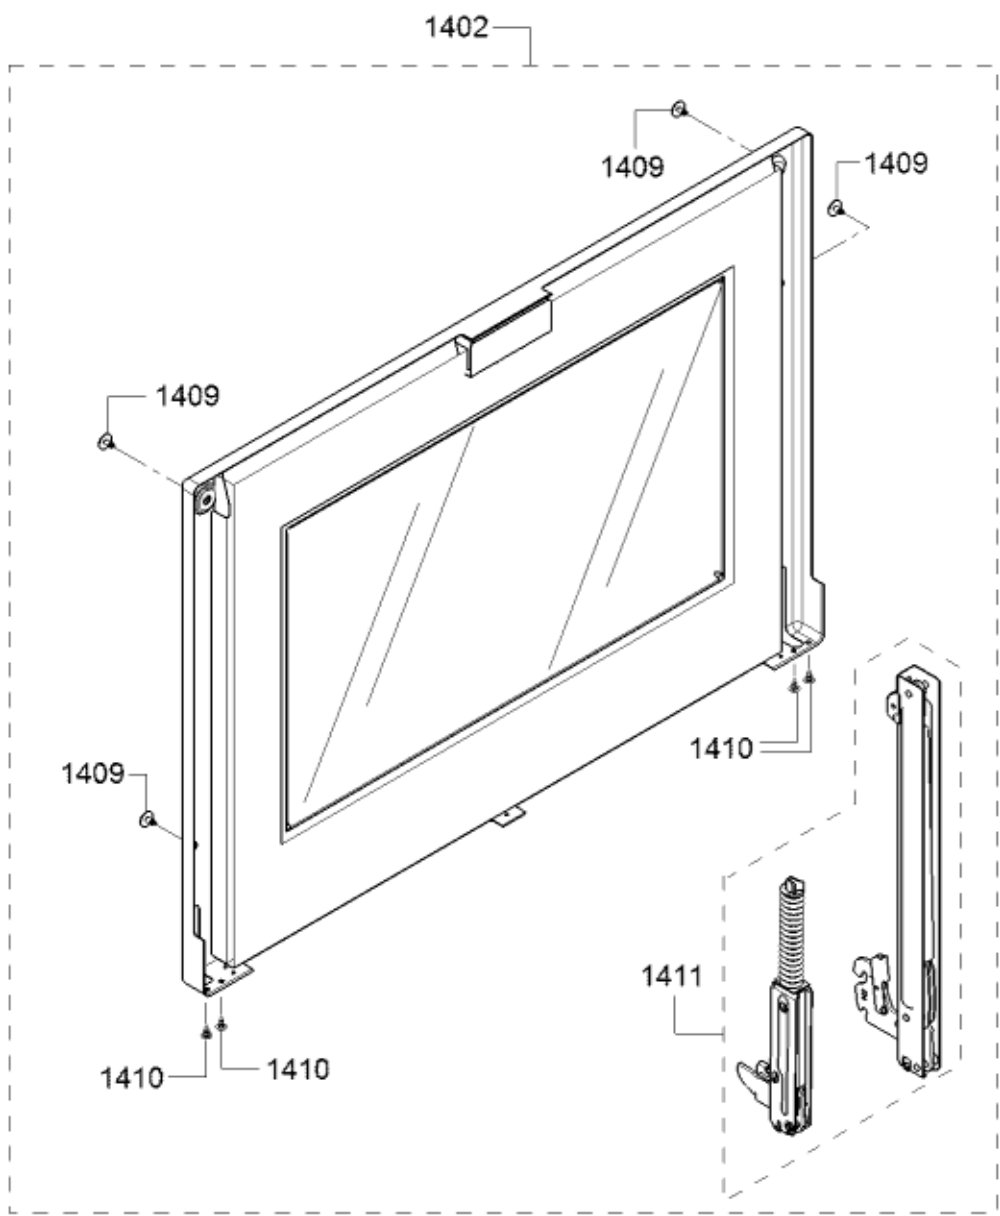

Position ID	Part number.	Replaces:	Description
0701	11032521		Control module programmed
0701	12025831		Control module not programmed
0702	00418283		Support
0704	12028138		Limiter-temperature
0706	10005470		Control module
0707	00489194		Transformer
0709	10008933		Clip
0710	10010202		Clip
0711	12028887		Steam module not programmed
0711	12028888		Steam module programmed
0712	10008169		Relay
0713	12004817		PC board assembly-mains power
0714	12024414		Cable harness
0715	12026845		Cable harness
0716	12028077		Cable harness set
0717	12026925		Cable harness
0720	12026870		Cable harness
0721	12028509		Cable harness
0723	12026868		Cable harness
0724	12028086		Adapter
0725	12028889		Cable harness
0727	12028082		Cable harness
0728	10008207		Ignition cable
0729	12024415		Ignition cable
0730	12026867		Cable harness
0731	12028089		Cable harness
0740	12028069		Cable harness

0741	00655580		Cable harness
0742	12028081		Adapter
0743	12012945		Adapter
0732	12026865		Cable harness
0708	12031987		Connectivity module
8130	00056317		Hard Water Test Strip

Position ID	Part number.	Replaces:	Description
1401	20000153		Door-outer
1402	20000154		Door-inner
1411	11032544		Hinge
1403	10011927		Bolt
1405	10011397		Handle-cap shaped
1406	11033707		Handle-door
1407	10011397		Handle-cap shaped
1408	10010271		Plate
1409	10010274		Screw
1410	10008228		Screw
1412	00618862		Screw
8130	00056317		Hard Water Test Strip

Position ID	Part number.	Replaces:	Description
0801	12022204		Fan
0803	00655834		Seal
0804	00623923		Bolt
0805	00655835		Seal
0806	00655759		Lamp
0807	00429173		Limiter-temperature
0808	00623543		Seal
0809	00608933		Temperature sensor
0810	00750884		Heater-ring
0811	00706789		Cover
0812	10012022		Nut
0813	00741834		Grille
0814	00741833		Grille
0815	00614466		Drive
0816	00655612		Spring
0817	00623606		Clip
0818	00623544		Seal
0819	00659285		Flap
0820	00623615		Nut
8130	00056317		Hard Water Test Strip