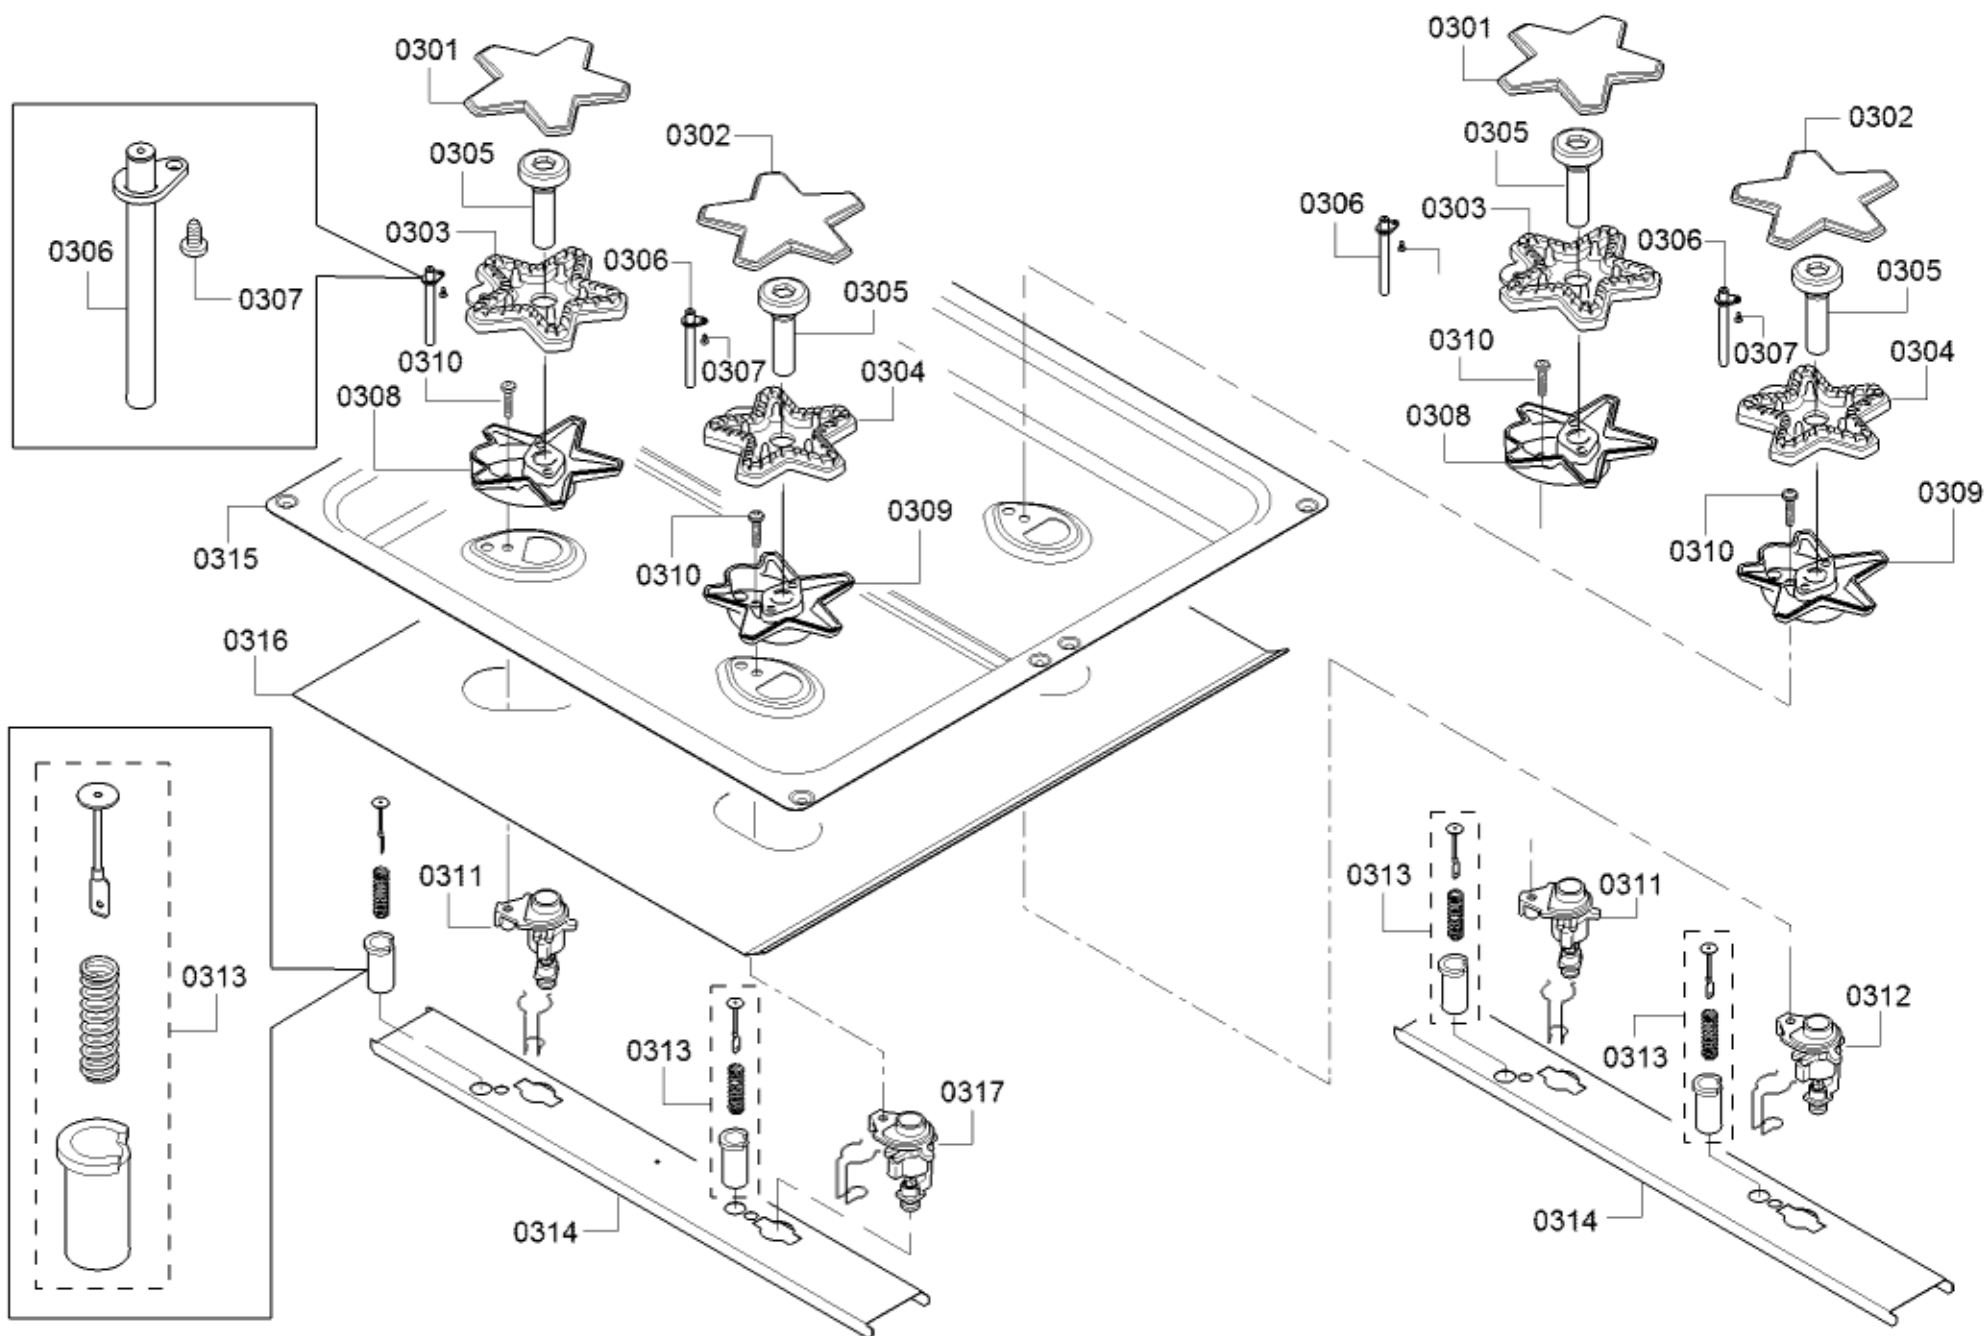

Position ID	Part number.	Replaces:	Description
0501	12024441		Frame
0502	10008228		Screw
0503	00634163		Clip
0504	10010298		Washer
0505	10008224		Screw
0506	00145749		Grill grid
0507	11030956		Heating element
0508	10008210		Screw
0509	11030067		Grill accessories
0510	11030015		Tray for Ceramic Briquettes (for PABRICKBKW)
0511	00098049		Salver
0512	12004405		Temperature sensor
0513	10008210		Screw
0514	00634165		Bracket
0515	10008210		Screw
0516	12026866		Cable harness
8130	00056317		Hard Water Test Strip

Position ID	Part number.	Replaces:	Description
1101	10011167		Limiter-temperature
1102	00655613		Temperature sensor
1103	11033217		Heating element
1104	11033259		Frame
1108	11033218		Frame
1109	10008224		Screw
1110	11033219		Retaining plate
1111	10010275		Screw
1112	10012025		Panel-facia
1113	10011397		Handle-cap shaped
1114	12028890		Handle-door
1115	10011397		Handle-cap shaped
1116	12028891		Insulating part
1105	11033905		Base
1106	00709841		Slide
1107	00658253		Slide
8130	00056317		Hard Water Test Strip

Position ID	Part number.	Replaces:	Description
1001	00497756		Motor
1002	00489178		Bracket
1003	00494383		Pipe connection piece
1004	10007424		Lamp
1005	00709468		Heating element
1008	10008183		Socket
1009	00627375		Temperature sensor
1010	00640401		Heating element
1011	20000143		Cover
1012	20000159		Guide
1014	12028136		Adapter
1015	00706444		Cover
1018	00774121		Deflector
1019	12028075		Heating element
1007	00605039		Washer
1013	10011396		Bolt
1006	10010225		Nut
1016	00479238		Cover
8130	00056317		Hard Water Test Strip

Position ID	Part number.	Replaces:	Description
0401	11032438		Gas tap
0402	11032439		Gas tap
0403	11032972		Gas tap
0404	11032973		Gas tap
0410	00423093		Valve
0412	10003806		Valve
0414	00420807		Screw
0415	20000371		Manifold
0417	10009569		Bracket
0424	00754658		Regulator-pressure
0425	10010200		Adapter
0426	11033031		Hose-inlet
0427	10011592		Extension for inlet
0428	10011926		Cap
8130	00056317		Hard Water Test Strip