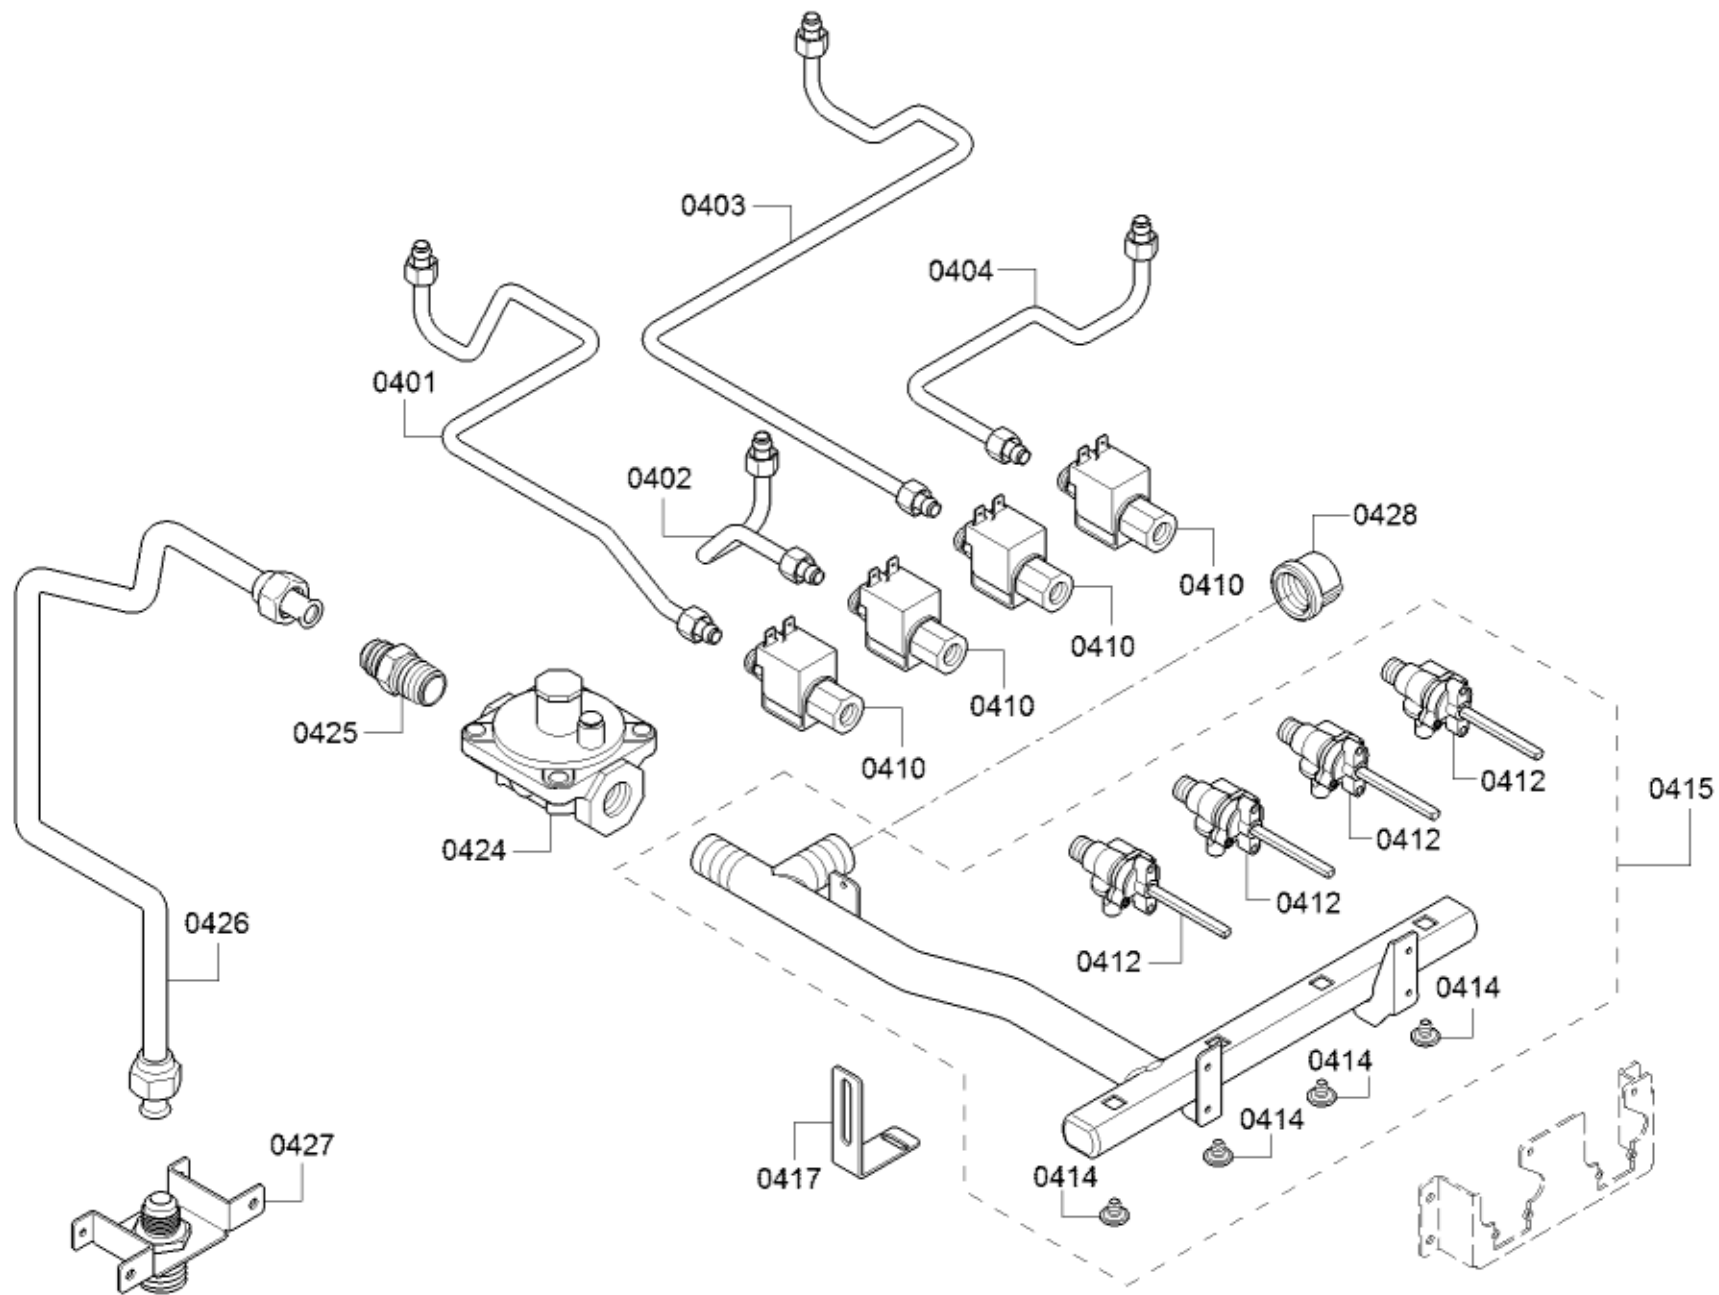

Position ID	Part number.	Replaces:	Description
0501	12024441		Frame
0502	10008228		Screw
0503	00634163		Clip
0504	10010298		Washer
0505	10008224		Screw
0506	00145749		Grill grid
0507	11030956		Heating element
0508	10008210		Screw
0509	11030067		Grill accessories
0510	11030015		Tray for Ceramic Briquettes (for PABRICKBKW)
0511	00098049		Salver
0512	12004405		Temperature sensor
0513	10008210		Screw
0514	00634165		Bracket
0515	10008210		Screw
0516	12026866		Cable harness
8130	00056317		Hard Water Test Strip

Position ID	Part number.	Replaces:	Description
1101	10011167		Limiter-temperature
1102	00655613		Temperature sensor
1103	11033217		Heating element
1104	11033259		Frame
1108	11033218		Frame
1109	10008224		Screw
1110	11033219		Retaining plate
1111	10010275		Screw
1112	10012025		Panel-facia
1113	10011397		Handle-cap shaped
1114	12028890		Handle-door
1115	10011397		Handle-cap shaped
1116	12028891		Insulating part
1105	11033905		Base
1106	00709841		Slide
1107	00658253		Slide
8130	00056317		Hard Water Test Strip

Position ID	Part number.	Replaces:	Description
1001	00497756		Motor
1002	00489178		Bracket
1003	00494383		Pipe connection piece
1004	10007424		Lamp
1005	00709468		Heating element
1008	10008183		Socket
1009	00627375		Temperature sensor
1010	00640401		Heating element
1011	20000143		Cover
1012	20000159		Guide
1014	12028136		Adapter
1015	00706444		Cover
1018	00774121		Deflector
1019	12028075		Heating element
1007	00605039		Washer
1013	10011396		Bolt
1006	10010225		Nut
1016	00479238		Cover
8130	00056317		Hard Water Test Strip

Position ID	Part number.	Replaces:	Description
0401	11032438		Gas tap
0402	11032439		Gas tap
0403	11032972		Gas tap
0404	11032973		Gas tap
0410	00423093		Valve
0412	10003806		Valve
0414	00420807		Screw
0415	20000371		Manifold
0417	10009569		Bracket
0424	00754658		Regulator-pressure
0425	10010200		Adapter
0426	11033031		Hose-inlet
0427	10011592		Extension for inlet
0428	10011926		Cap
8130	00056317		Hard Water Test Strip