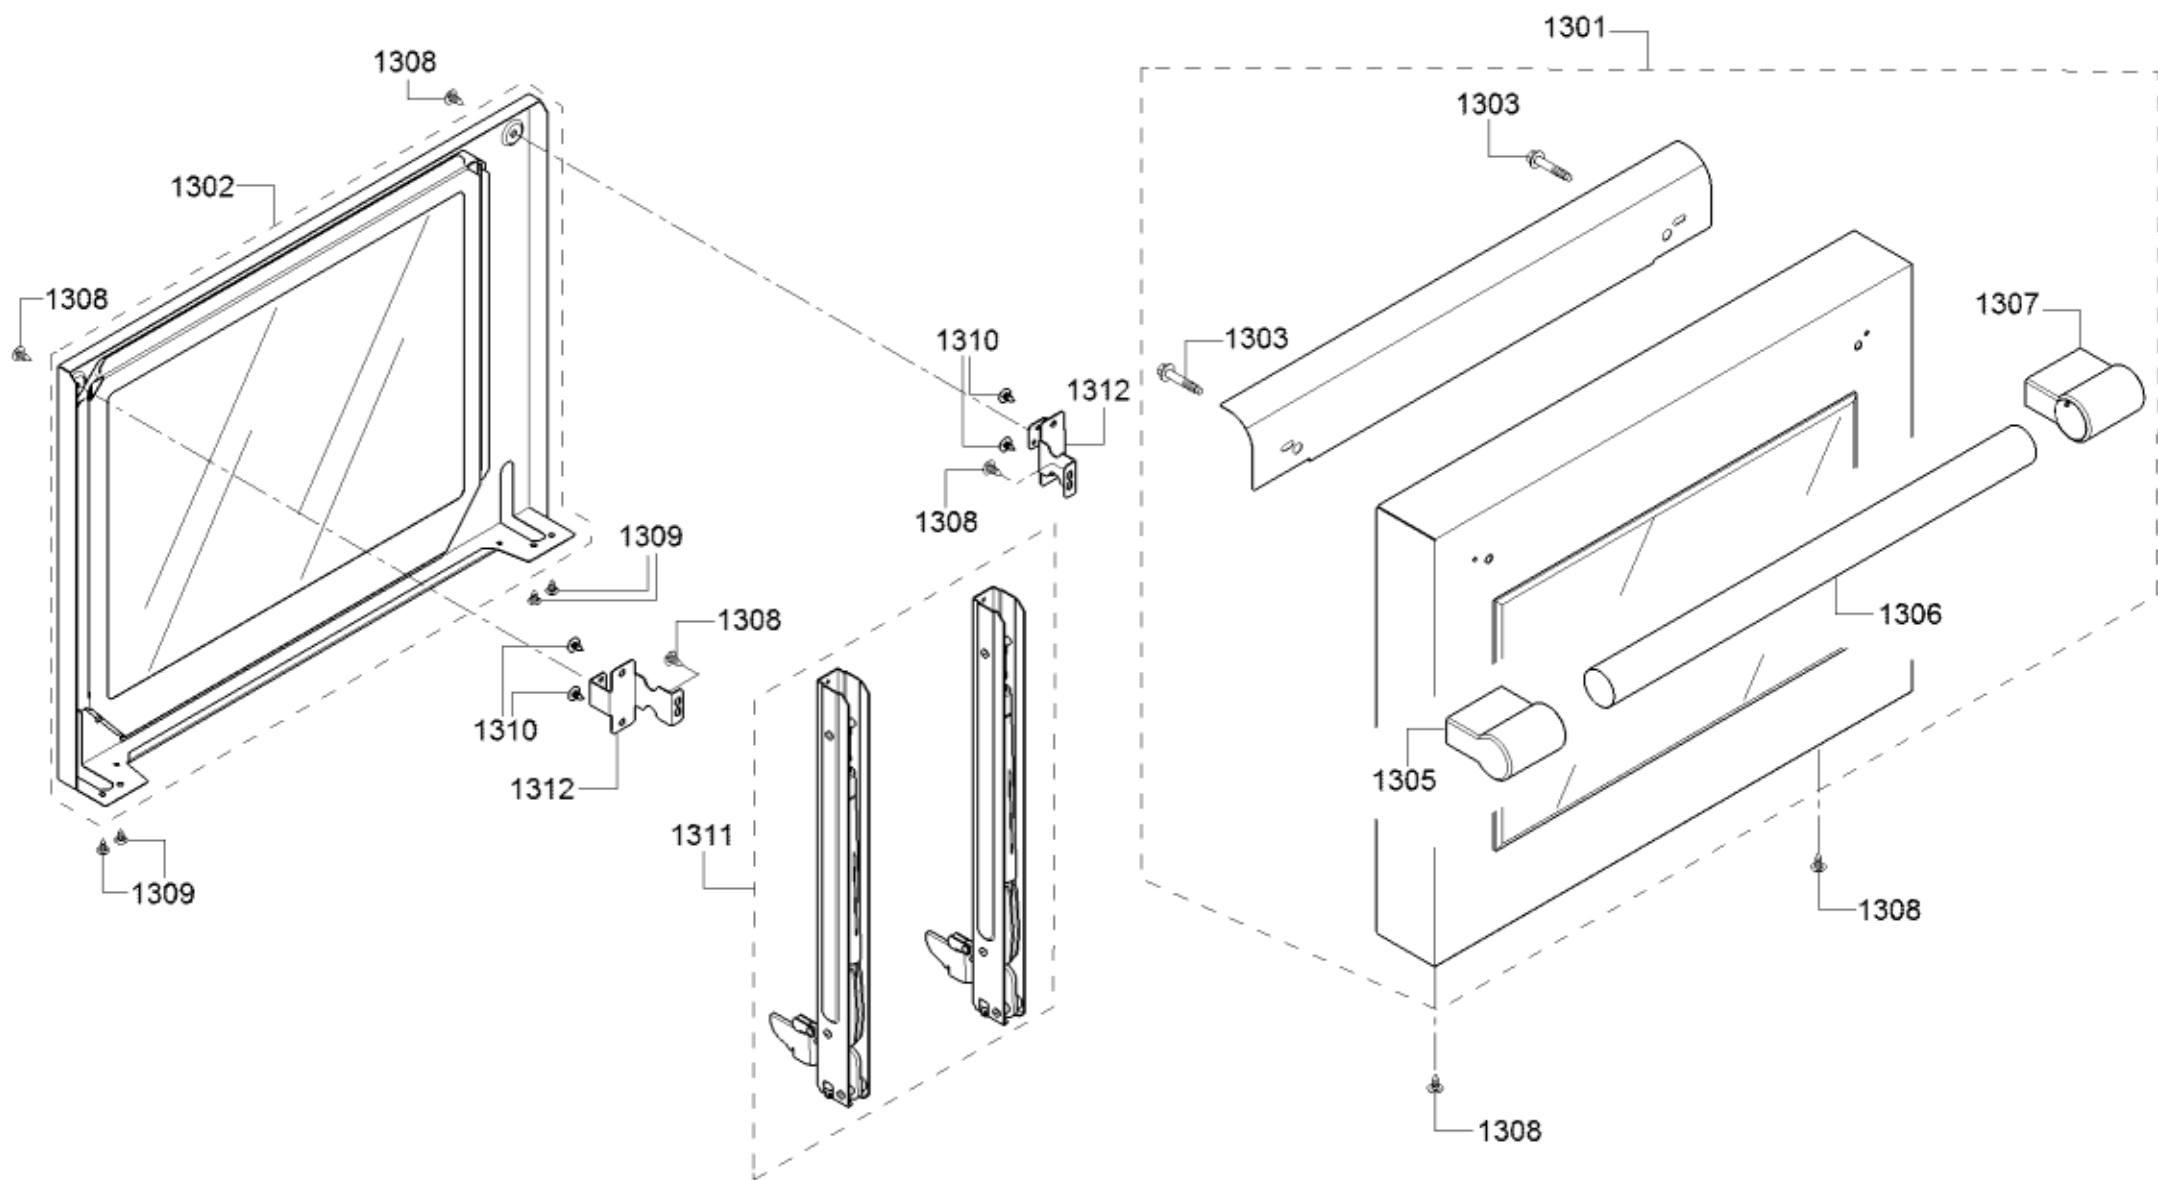

Position ID	Part number.	Replaces:	Description
0701	11032521		Control module programmed
0701	12025831		Control module not programmed
0702	00418283		Support
0704	12028138		Limiter-temperature
0706	10005470		Control module
0707	00489194		Transformer
0709	10008933		Clip
0710	10010202		Clip
0711	12028887		Steam module not programmed
0711	12028888		Steam module programmed
0712	10008169		Relay
0713	12004817		PC board assembly-mains power
0714	12024414		Cable harness
0715	12026845		Cable harness
0716	12028077		Cable harness set
0717	12026925		Cable harness
0720	12026870		Cable harness
0721	12028509		Cable harness
0723	12026868		Cable harness
0724	12028086		Adapter
0725	12028889		Cable harness
0727	12028082		Cable harness
0728	10008207		Ignition cable
0729	12024415		Ignition cable
0730	12026867		Cable harness
0731	12028089		Cable harness
0740	12028069		Cable harness

0741	00655580		Cable harness
0742	12028081		Adapter
0743	12012945		Adapter
0732	12026865		Cable harness
0708	12031987		Connectivity module
8130	00056317		Hard Water Test Strip

Position ID	Part number.	Replaces:	Description
1401	20000153		Door-outer
1402	20000154		Door-inner
1411	11032544		Hinge
1403	10011927		Bolt
1405	10011397		Handle-cap shaped
1406	11033707		Handle-door
1407	10011397		Handle-cap shaped
1408	10010271		Plate
1409	10010274		Screw
1410	10008228		Screw
1412	00618862		Screw
8130	00056317		Hard Water Test Strip

Position ID	Part number.	Replaces:	Description
0801	12022204		Fan
0803	00655834		Seal
0804	00623923		Bolt
0805	00655835		Seal
0806	00655759		Lamp
0807	00429173		Limiter-temperature
0808	00623543		Seal
0809	00608933		Temperature sensor
0810	00750884		Heater-ring
0811	00706789		Cover
0812	10012022		Nut
0813	00741834		Grille
0814	00741833		Grille
0815	00614466		Drive
0816	00655612		Spring
0817	00623606		Clip
0818	00623544		Seal
0819	00659285		Flap
0820	00623615		Nut
8130	00056317		Hard Water Test Strip