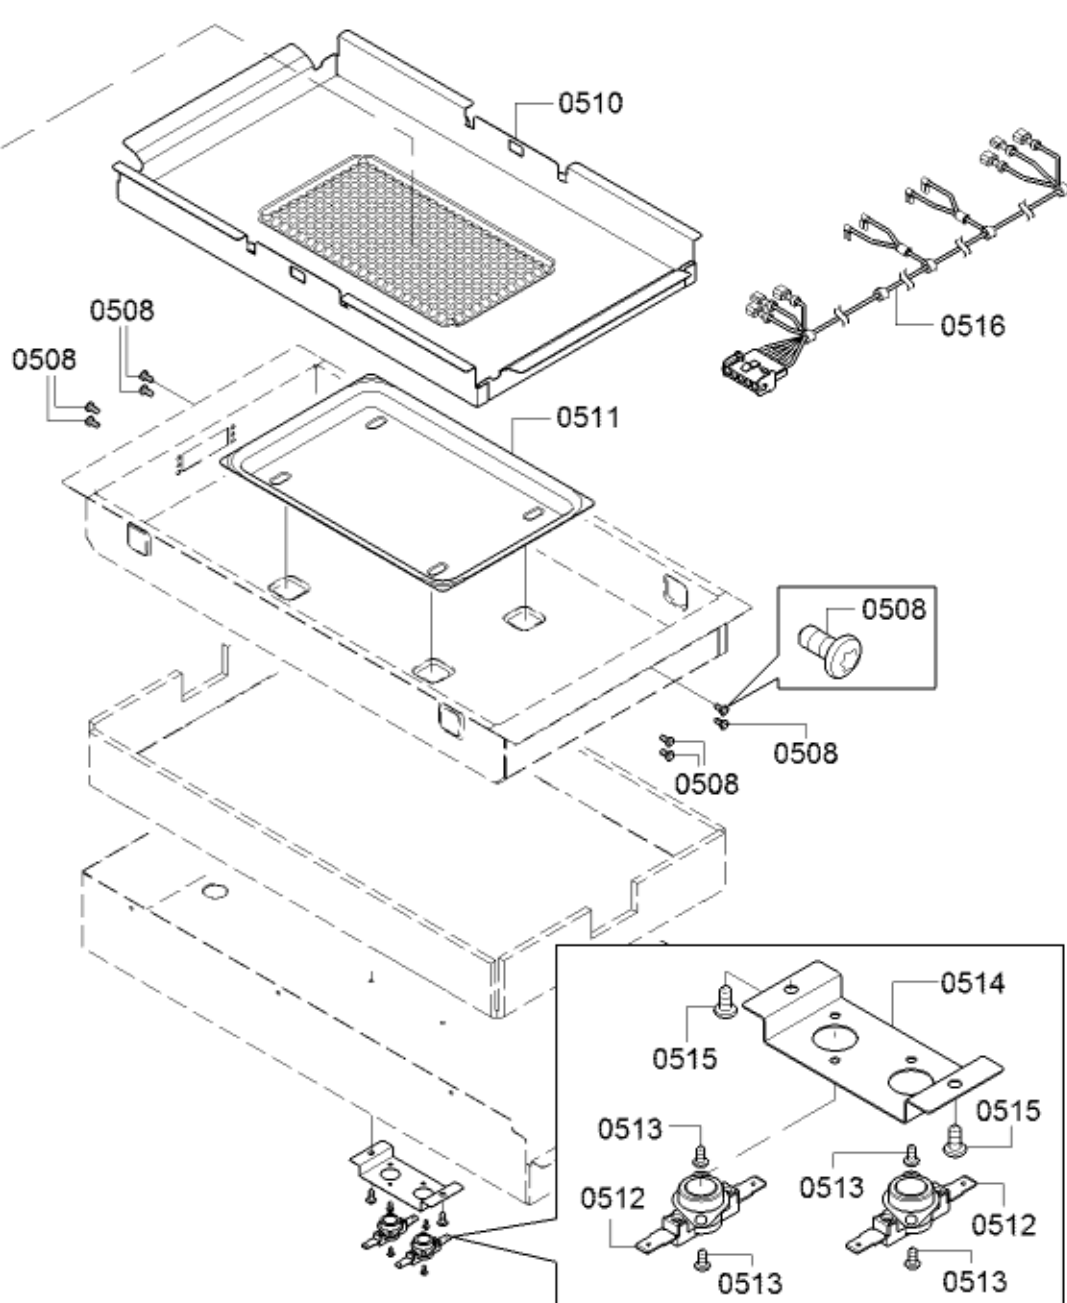

0741	00655580		Cable harness
0742	12028081		Adapter
0743	12012945		Adapter
0732	12026865		Cable harness
0708	12031987		Connectivity module
8130	00056317		Hard Water Test Strip

Position ID	Part number.	Replaces:	Description
1401	20000153		Door-outer
1402	20000154		Door-inner
1411	11032544		Hinge
1403	10011927		Bolt
1405	10011397		Handle-cap shaped
1406	11033707		Handle-door
1407	10011397		Handle-cap shaped
1408	10010271		Plate
1409	10010274		Screw
1410	10008228		Screw
1412	00618862		Screw
8130	00056317		Hard Water Test Strip

Position ID	Part number.	Replaces:	Description
0801	12022204		Fan
0803	00655834		Seal
0804	00623923		Bolt
0805	00655835		Seal
0806	00655759		Lamp
0807	00429173		Limiter-temperature
0808	00623543		Seal
0809	00608933		Temperature sensor
0810	00750884		Heater-ring
0811	00706789		Cover
0812	10012022		Nut
0813	00741834		Grille
0814	00741833		Grille
0815	00614466		Drive
0816	00655612		Spring
0817	00623606		Clip
0818	00623544		Seal
0819	00659285		Flap
0820	00623615		Nut
8130	00056317		Hard Water Test Strip

Position ID	Part number.	Replaces:	Description
1301	20000147		Door
1311	11032540		Hinge
1302	20000637		Glass plate door
1303	10011927		Bolt
1305	10011397		Handle-cap shaped
1306	12028890		Handle-door
1307	10011397		Handle-cap shaped
1308	00618862		Screw
1309	10008228		Screw
1310	10011608		Screw
1312	11033378		Retaining plate
8130	00056317		Hard Water Test Strip