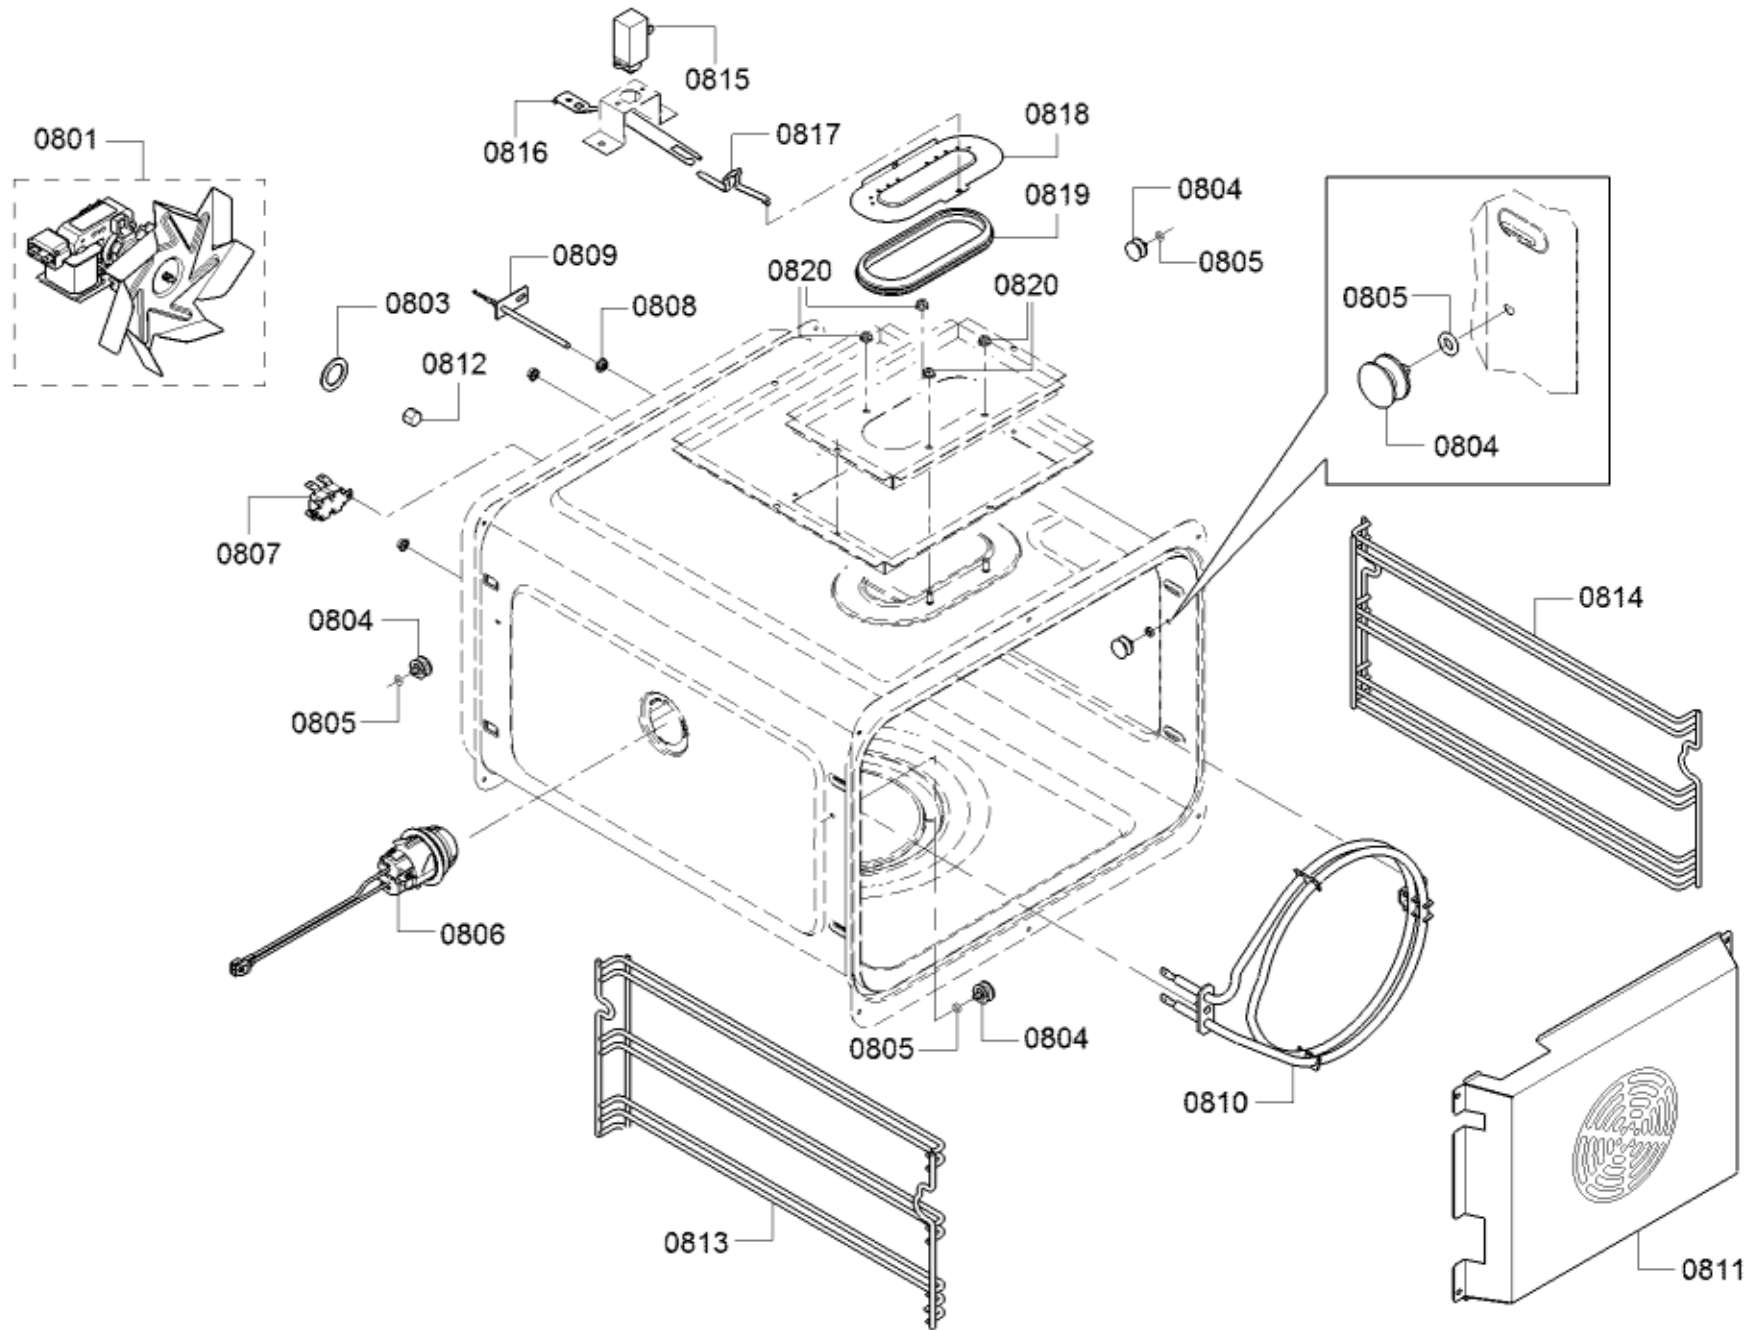

Position ID	Part number.	Replaces:	Description
0701	11032521		Control module programmed
0701	12025831		Control module not programmed
0702	00418283		Support
0704	12028138		Limiter-temperature
0706	10005470		Control module
0707	00489194		Transformer
0709	10008933		Clip
0710	10010202		Clip
0711	12028887		Steam module not programmed
0711	12028888		Steam module programmed
0712	10008169		Relay
0713	12004817		PC board assembly-mains power
0714	12024414		Cable harness
0715	12026845		Cable harness
0716	12028077		Cable harness set
0717	12026925		Cable harness
0720	12026870		Cable harness
0721	12028509		Cable harness
0723	12026868		Cable harness
0724	12028086		Adapter
0725	12028889		Cable harness
0727	12028082		Cable harness
0728	10008207		Ignition cable
0729	12024415		Ignition cable
0730	12026867		Cable harness
0731	12028089		Cable harness
0740	12028069		Cable harness

0741	00655580		Cable harness
0742	12028081		Adapter
0743	12012945		Adapter
0732	12026865		Cable harness
0708	12031987		Connectivity module
8130	00056317		Hard Water Test Strip

Position ID	Part number.	Replaces:	Description
1401	20000153		Door-outer
1402	20000154		Door-inner
1411	11032544		Hinge
1403	10011927		Bolt
1405	10011397		Handle-cap shaped
1406	11033707		Handle-door
1407	10011397		Handle-cap shaped
1408	10010271		Plate
1409	10010274		Screw
1410	10008228		Screw
1412	00618862		Screw
8130	00056317		Hard Water Test Strip

Position ID	Part number.	Replaces:	Description
0801	12022204		Fan
0803	00655834		Seal
0804	00623923		Bolt
0805	00655835		Seal
0806	00655759		Lamp
0807	00429173		Limiter-temperature
0808	00623543		Seal
0809	00608933		Temperature sensor
0810	00750884		Heater-ring
0811	00706789		Cover
0812	10012022		Nut
0813	00741834		Grille
0814	00741833		Grille
0815	00614466		Drive
0816	00655612		Spring
0817	00623606		Clip
0818	00623544		Seal
0819	00659285		Flap
0820	00623615		Nut
8130	00056317		Hard Water Test Strip