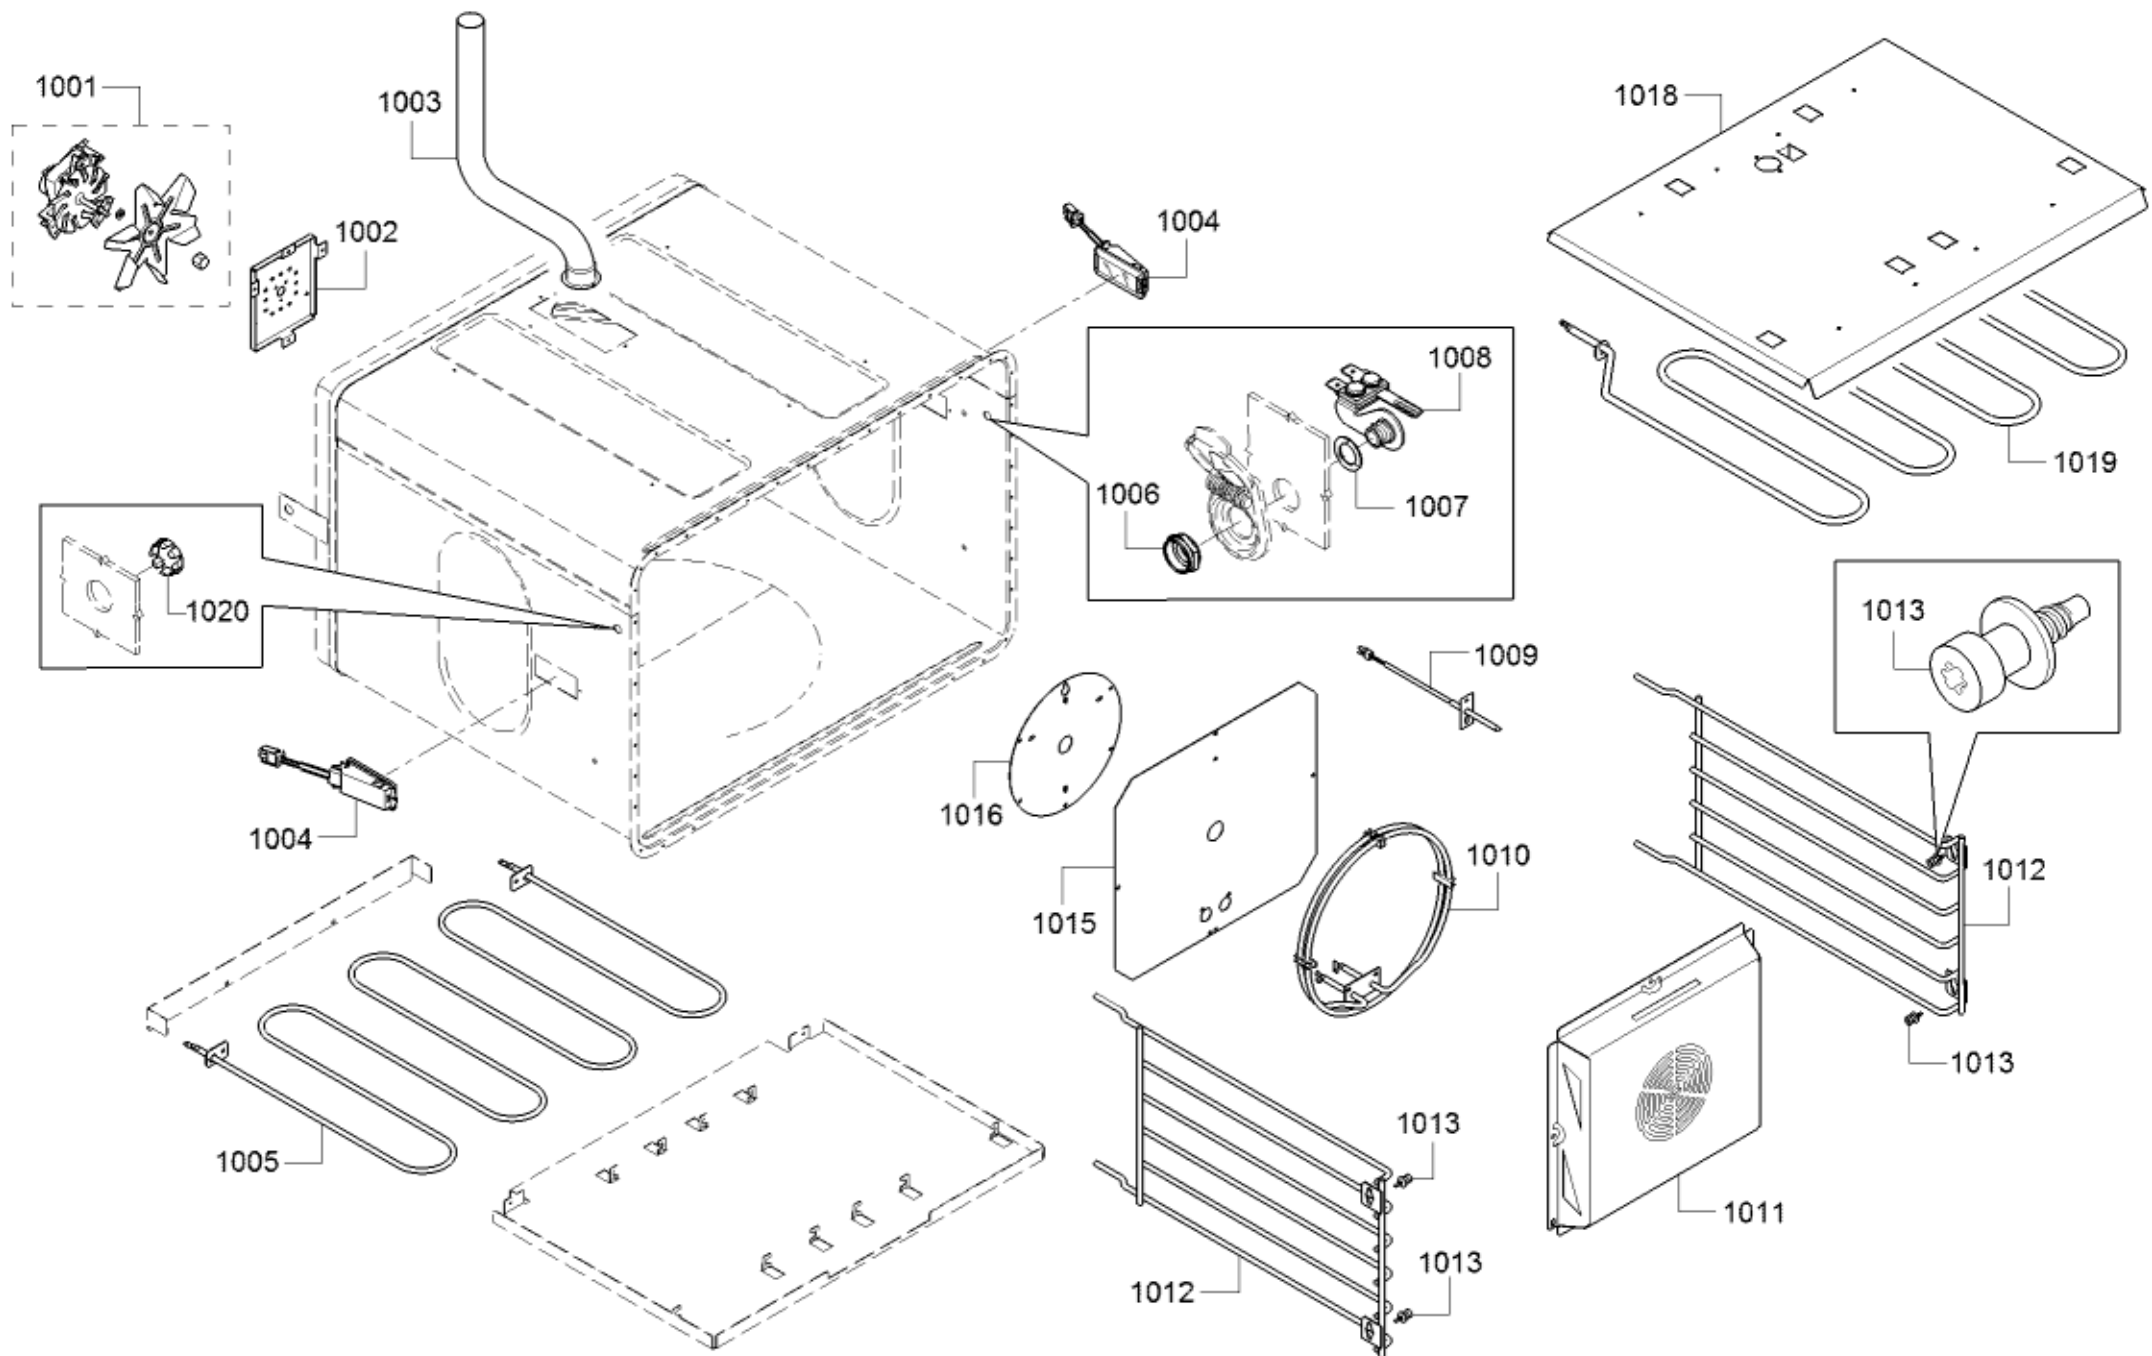

0741	00655580		Cable harness
0742	12028081		Adapter
0743	12012945		Adapter
0732	12026865		Cable harness
0708	12031987		Connectivity module
8130	00056317		Hard Water Test Strip

Position ID	Part number.	Replaces:	Description
1401	20000153		Door-outer
1402	20000154		Door-inner
1411	11032544		Hinge
1403	10011927		Bolt
1405	10011397		Handle-cap shaped
1406	11033707		Handle-door
1407	10011397		Handle-cap shaped
1408	10010271		Plate
1409	10010274		Screw
1410	10008228		Screw
1412	00618862		Screw
8130	00056317		Hard Water Test Strip

Position ID	Part number.	Replaces:	Description
0801	12022204		Fan
0803	00655834		Seal
0804	00623923		Bolt
0805	00655835		Seal
0806	00655759		Lamp
0807	00429173		Limiter-temperature
0808	00623543		Seal
0809	00608933		Temperature sensor
0810	00750884		Heater-ring
0811	00706789		Cover
0812	10012022		Nut
0813	00741834		Grille
0814	00741833		Grille
0815	00614466		Drive
0816	00655612		Spring
0817	00623606		Clip
0818	00623544		Seal
0819	00659285		Flap
0820	00623615		Nut
8130	00056317		Hard Water Test Strip

Position ID	Part number.	Replaces:	Description
1301	20000147		Door
1311	11032540		Hinge
1302	20000637		Glass plate door
1303	10011927		Bolt
1305	10011397		Handle-cap shaped
1306	12028890		Handle-door
1307	10011397		Handle-cap shaped
1308	00618862		Screw
1309	10008228		Screw
1310	10011608		Screw
1312	11033378		Retaining plate
8130	00056317		Hard Water Test Strip

Position ID	Part number.	Replaces:	Description
1101	10011167		Limiter-temperature
1102	00655613		Temperature sensor
1103	11033217		Heating element
1104	11033259		Frame
1108	11033218		Frame
1109	10008224		Screw
1110	11033219		Retaining plate
1111	10010275		Screw
1112	10012025		Panel-facia
1113	10011397		Handle-cap shaped
1114	12028890		Handle-door
1115	10011397		Handle-cap shaped
1116	12028891		Insulating part
1105	11033905		Base
1106	00709841		Slide
1107	00658253		Slide
8130	00056317		Hard Water Test Strip