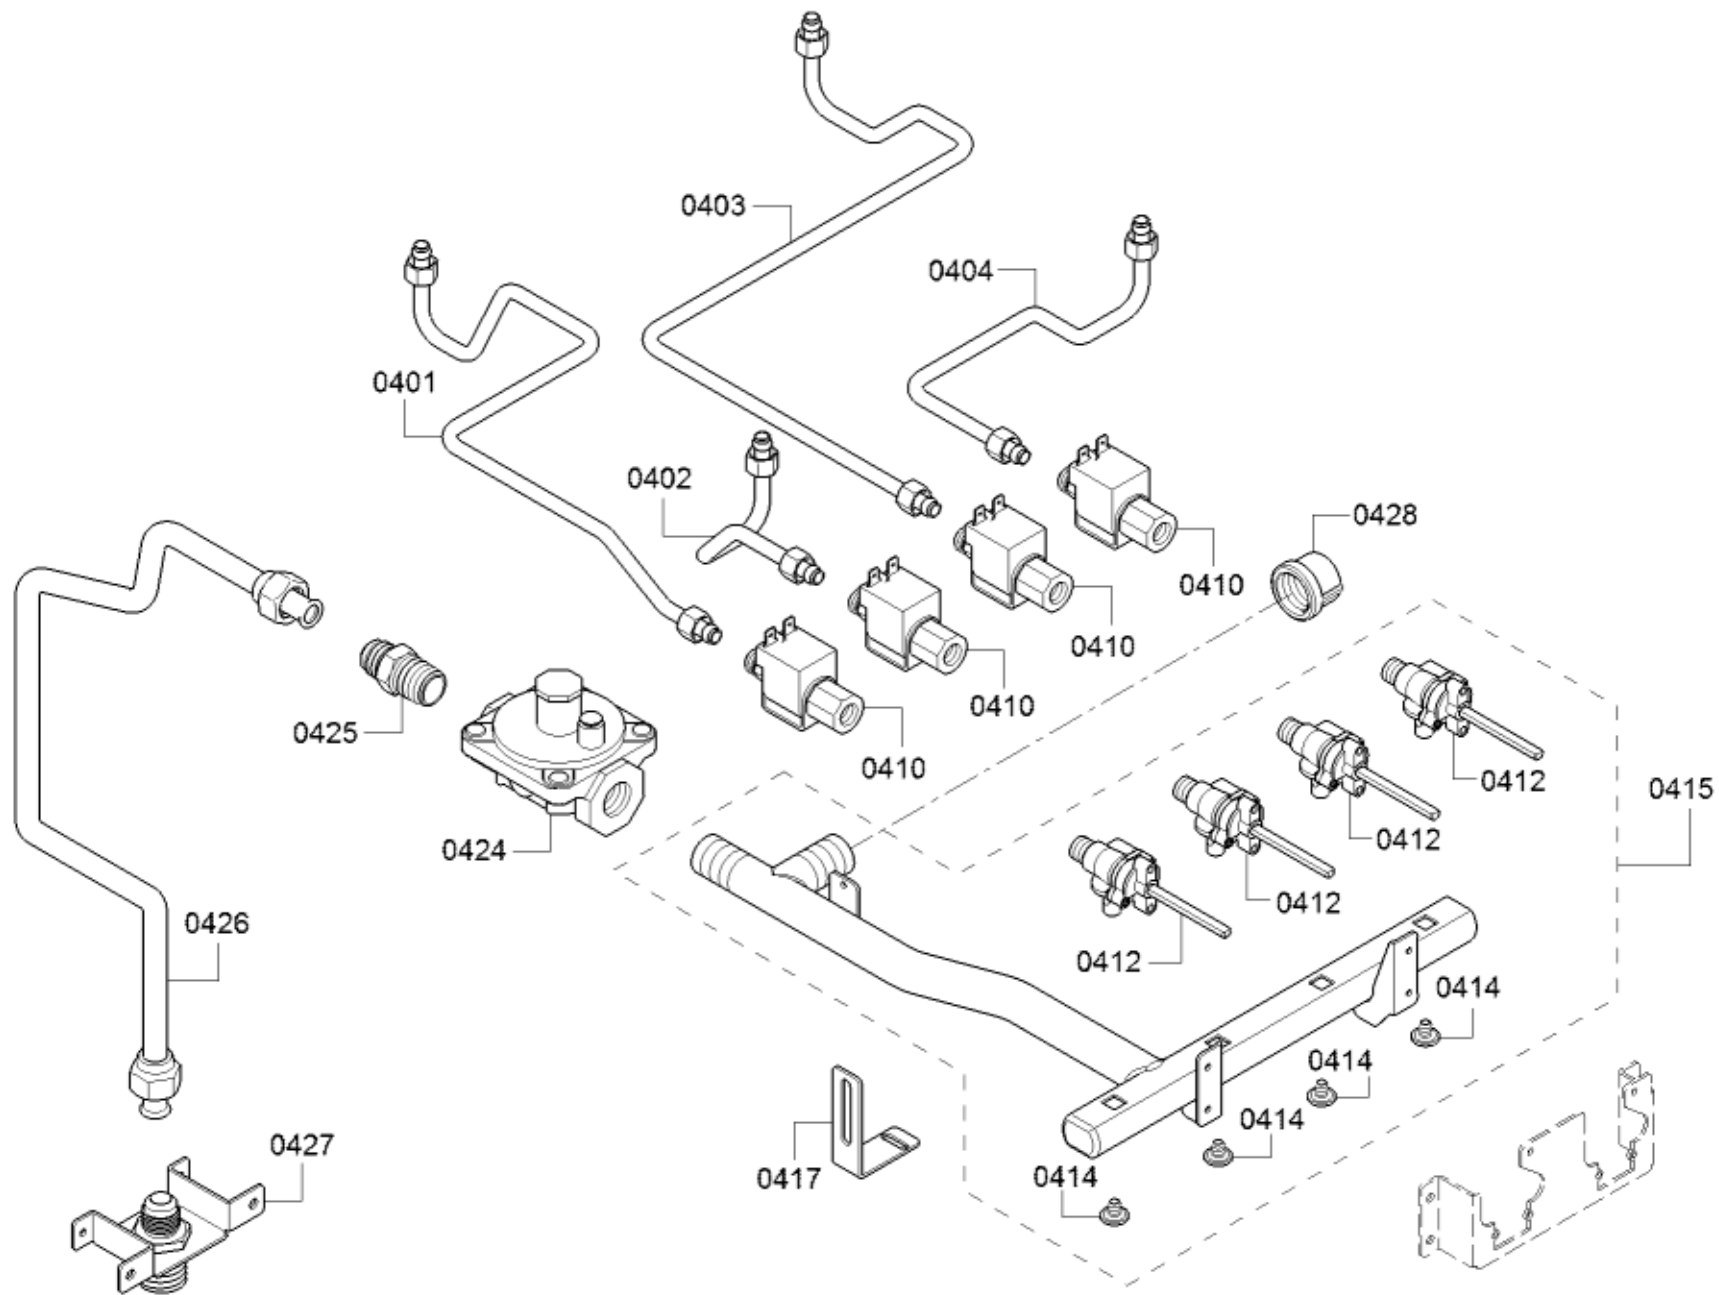

Position ID	Part number.	Replaces:	Description
0501	12024441		Frame
0502	10008228		Screw
0503	00634163		Clip
0506	00145749		Grill grid
0507	11030956		Heating element
0508	10008210		Screw
0509	11030067		Grill accessories
0510	11030015		Tray for Ceramic Briquettes (for PABRICKBKW)
0511	00098049		Salver
0512	12004405		Temperature sensor
0513	10008210		Screw
0514	00634165		Bracket
0515	10008210		Screw
0516	12026866		Cable harness
0504	00321402		Ring
0505	10008210		Screw
8130	00056317		Hard Water Test Strip

Position ID	Part number.	Replaces:	Description
1101	10011167		Limiter-temperature
1102	00655613		Temperature sensor
1103	11033217		Heating element
1104	11033259		Frame
1105	11033905		Base
1106	00709841		Slide
1107	00658253		Slide
1108	11033218		Frame
1109	10008224		Screw
1110	11033219		Retaining plate
1111	10010275		Screw
1112	10012025		Panel-facia
1113	10011397		Handle-cap shaped
1114	12028890		Handle-door
1115	10011397		Handle-cap shaped
1116	12028891		Insulating part
8130	00056317		Hard Water Test Strip

Position ID	Part number.	Replaces:	Description
1001	00497756		Motor
1002	00489178		Bracket
1003	00494383		Pipe connection piece
1004	10007424		Lamp
1005	00709468		Heating element
1007	00605039		Washer
1008	10008183		Socket
1009	00627375		Temperature sensor
1010	00640401		Heating element
1011	20000143		Cover
1012	20000159		Guide
1013	10011396		Bolt
1014	12028136		Adapter
1015	00706444		Cover
1018	00774121		Deflector
1019	12028075		Heating element
8130	00056317		Hard Water Test Strip

Position ID	Part number.	Replaces:	Description
0401	11032438		Gas tap
0402	11032439		Gas tap
0403	11032972		Gas tap
0404	11032973		Gas tap
0410	00423093		Valve
0412	10003806		Valve
0414	00420807		Screw
0415	20000371		Manifold
0417	10009569		Bracket
0424	00754658		Regulator-pressure
0425	10010200		Adapter
0426	11033031		Hose-inlet
0427	10011592		Extension for inlet
0428	10011926		Cap
8130	00056317		Hard Water Test Strip