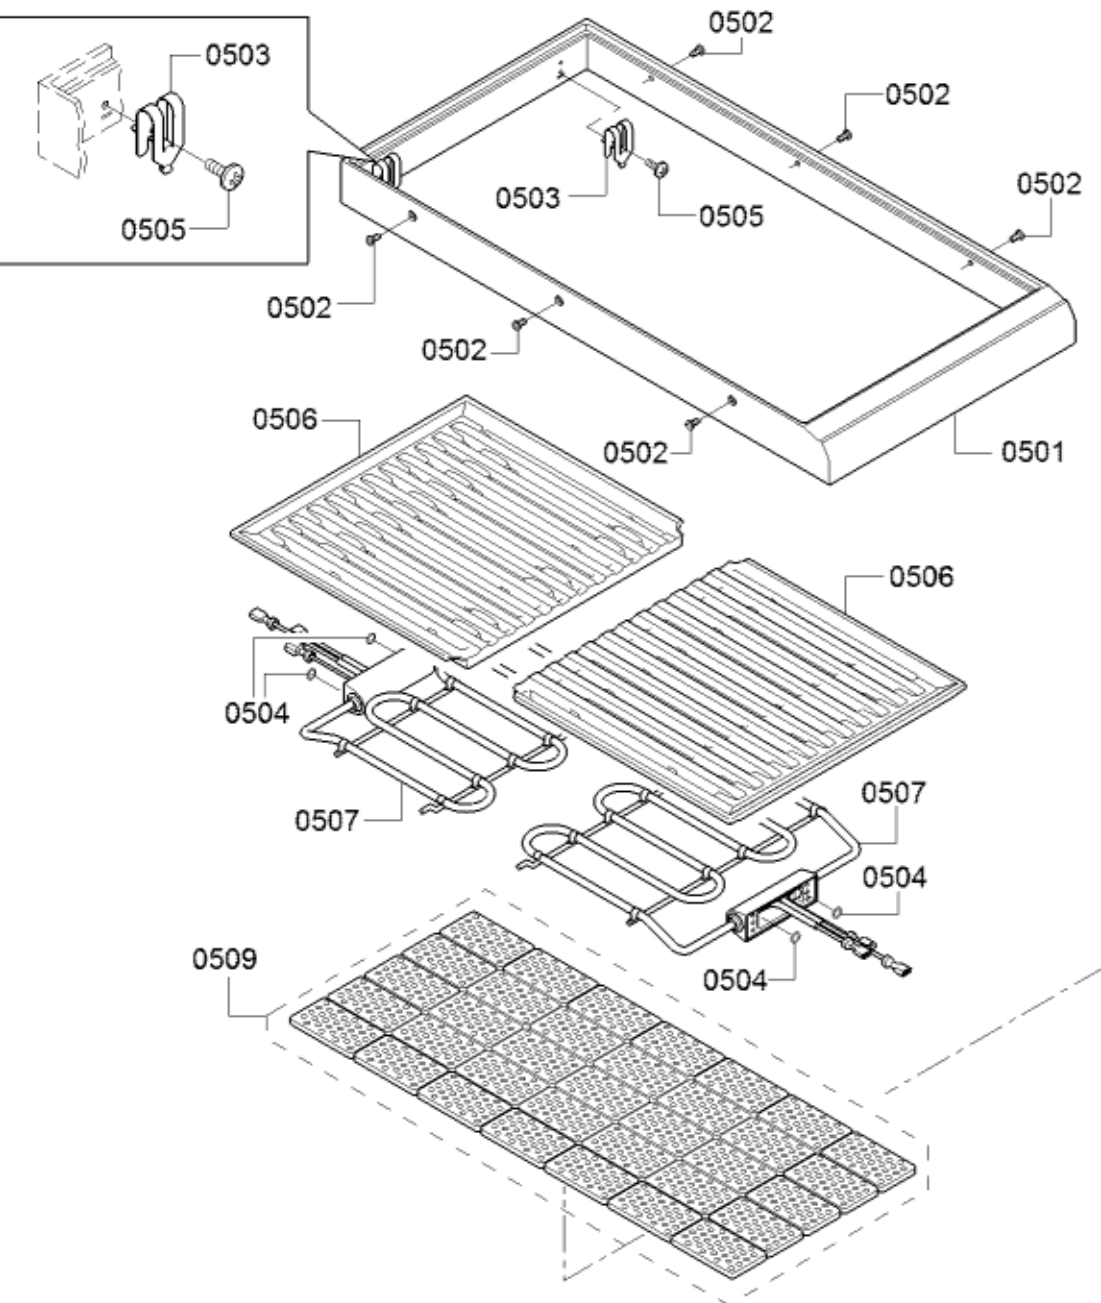

0740	12028069		Cable harness
0741	00655580		Cable harness
0742	12028081		Adapter
0743	12012945		Adapter
0708	12031987		Connectivity module
8130	00056317		Hard Water Test Strip

Position ID	Part number.	Replaces:	Description
1401	20000153		Door-outer
1402	20000154		Door-inner
1403	10011927		Bolt
1405	10011397		Handle-cap shaped
1406	11033707		Handle-door
1407	10011397		Handle-cap shaped
1408	10010271		Plate
1409	10010274		Screw
1410	10008228		Screw
1411	11032544		Hinge
1412	00618862		Screw
8130	00056317		Hard Water Test Strip

Position ID	Part number.	Replaces:	Description
0801	12022204		Fan
0803	00655834		Seal
0804	00623923		Bolt
0805	00655835		Seal
0806	00655759		Lamp
0807	00429173		Limiter-temperature
0808	00623543		Seal
0809	00608933		Temperature sensor
0810	00750884		Heater-ring
0811	00706789		Cover
0812	10012022		Nut
0813	00741834		Grille
0814	00741833		Grille
0815	00614466		Drive
0816	00655612		Spring
0817	00623606		Clip
0818	00623544		Seal
0819	00659285		Flap
0820	00623615		Nut
8130	00056317		Hard Water Test Strip

Position ID	Part number.	Replaces:	Description
1301	20000147		Door
1302	20000637		Glass plate door
1303	10011927		Bolt
1305	10011397		Handle-cap shaped
1306	12028890		Handle-door
1307	10011397		Handle-cap shaped
1308	00618862		Screw
1309	10008228		Screw
1310	10011608		Screw
1311	11032540		Hinge
8130	00056317		Hard Water Test Strip

Position ID	Part number.	Replaces:	Description
1101	10011167		Limiter-temperature
1102	00655613		Temperature sensor
1103	11033217		Heating element
1104	11033259		Frame
1105	11033905		Base
1106	00709841		Slide
1107	00658253		Slide
1108	11033218		Frame
1109	10008224		Screw
1110	11033219		Retaining plate
1111	10010275		Screw
1112	10012025		Panel-facia
1113	10011397		Handle-cap shaped
1114	12028890		Handle-door
1115	10011397		Handle-cap shaped
1116	12028891		Insulating part
8130	00056317		Hard Water Test Strip