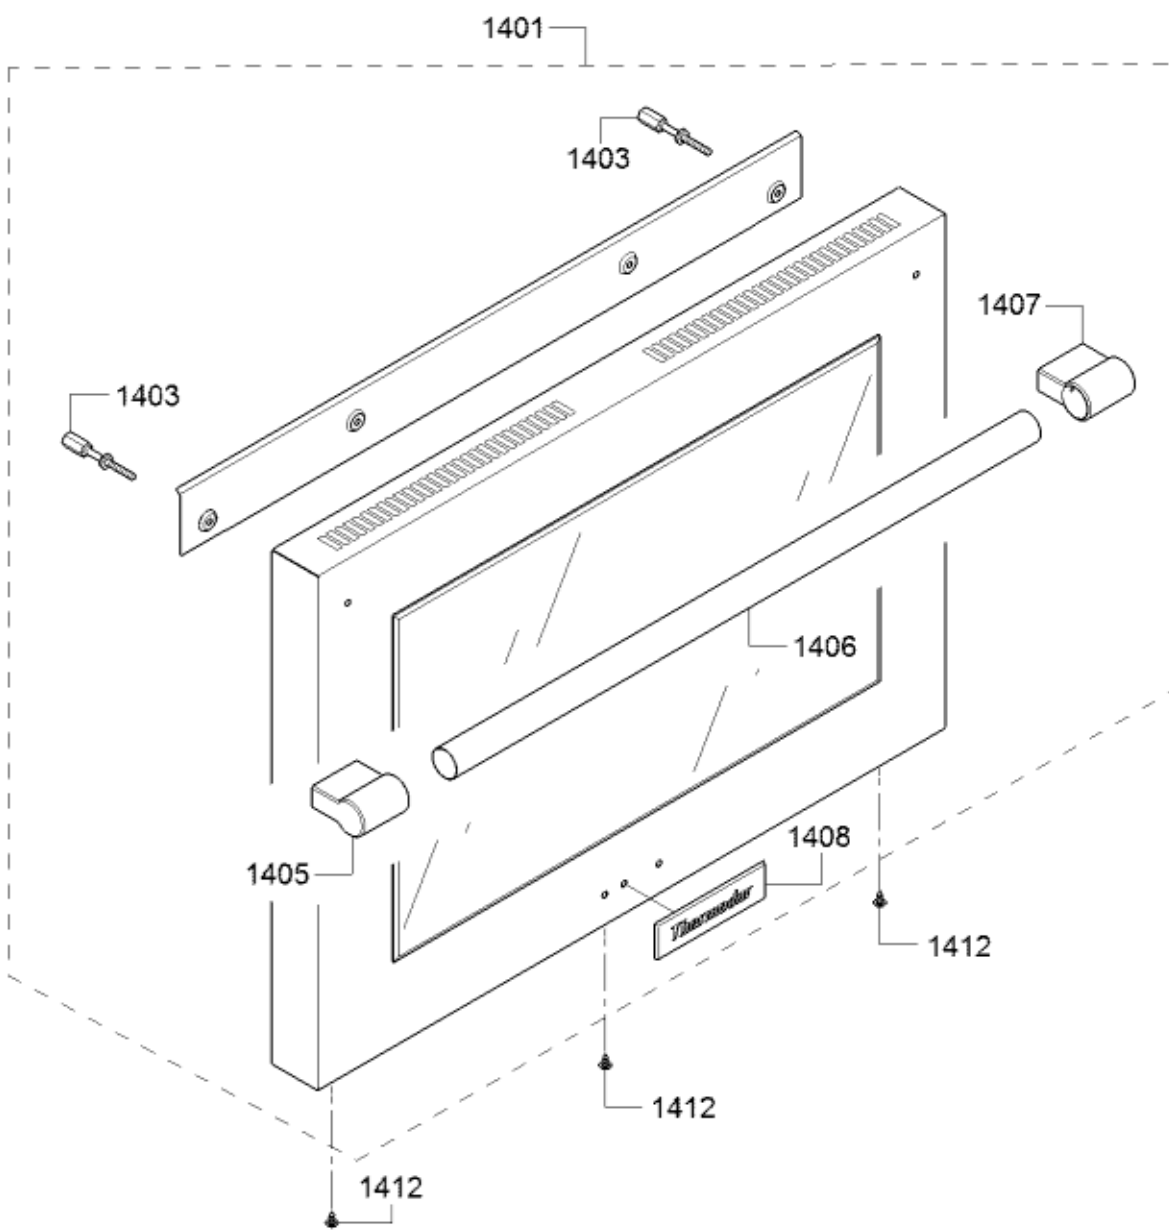

Position ID	Part number.	Replaces:	Description
0701	11032521		Control module programmed
0701	12025831		Control module not programmed
0702	00418283		Support
0704	12028138		Limiter-temperature
0706	10005470		Control module
0707	00489194		Transformer
0709	10008933		Clip
0710	10010202		Clip
0711	12028887		Steam module not programmed
0711	12028888		Steam module programmed
0712	10008169		Relay
0713	12004817		PC board assembly-mains power
0714	12024414		Cable harness
0715	12026845		Cable harness
0716	12028077		Cable harness set
0717	12026925		Cable harness
0720	12026870		Cable harness
0721	12028509		Cable harness
0723	12026868		Cable harness
0724	12028086		Adapter
0725	12028889		Cable harness
0727	12028082		Cable harness
0728	10008207		Ignition cable
0729	12024415		Ignition cable
0730	12026867		Cable harness
0731	12028089		Cable harness
0732	12026865		Cable harness

0740	12028069		Cable harness
0741	00655580		Cable harness
0742	12028081		Adapter
0743	12012945		Adapter
0708	12031987		Connectivity module
8130	00056317		Hard Water Test Strip

Position ID	Part number.	Replaces:	Description
1401	20000153		Door-outer
1402	20000154		Door-inner
1403	10011927		Bolt
1405	10011397		Handle-cap shaped
1406	11033707		Handle-door
1407	10011397		Handle-cap shaped
1408	10010271		Plate
1409	10010274		Screw
1410	10008228		Screw
1411	11032544		Hinge
1412	00618862		Screw
8130	00056317		Hard Water Test Strip

Position ID	Part number.	Replaces:	Description
0801	12022204		Fan
0803	00655834		Seal
0804	00623923		Bolt
0805	00655835		Seal
0806	00655759		Lamp
0807	00429173		Limiter-temperature
0808	00623543		Seal
0809	00608933		Temperature sensor
0810	00750884		Heater-ring
0811	00706789		Cover
0812	10012022		Nut
0813	00741834		Grille
0814	00741833		Grille
0815	00614466		Drive
0816	00655612		Spring
0817	00623606		Clip
0818	00623544		Seal
0819	00659285		Flap
0820	00623615		Nut
8130	00056317		Hard Water Test Strip