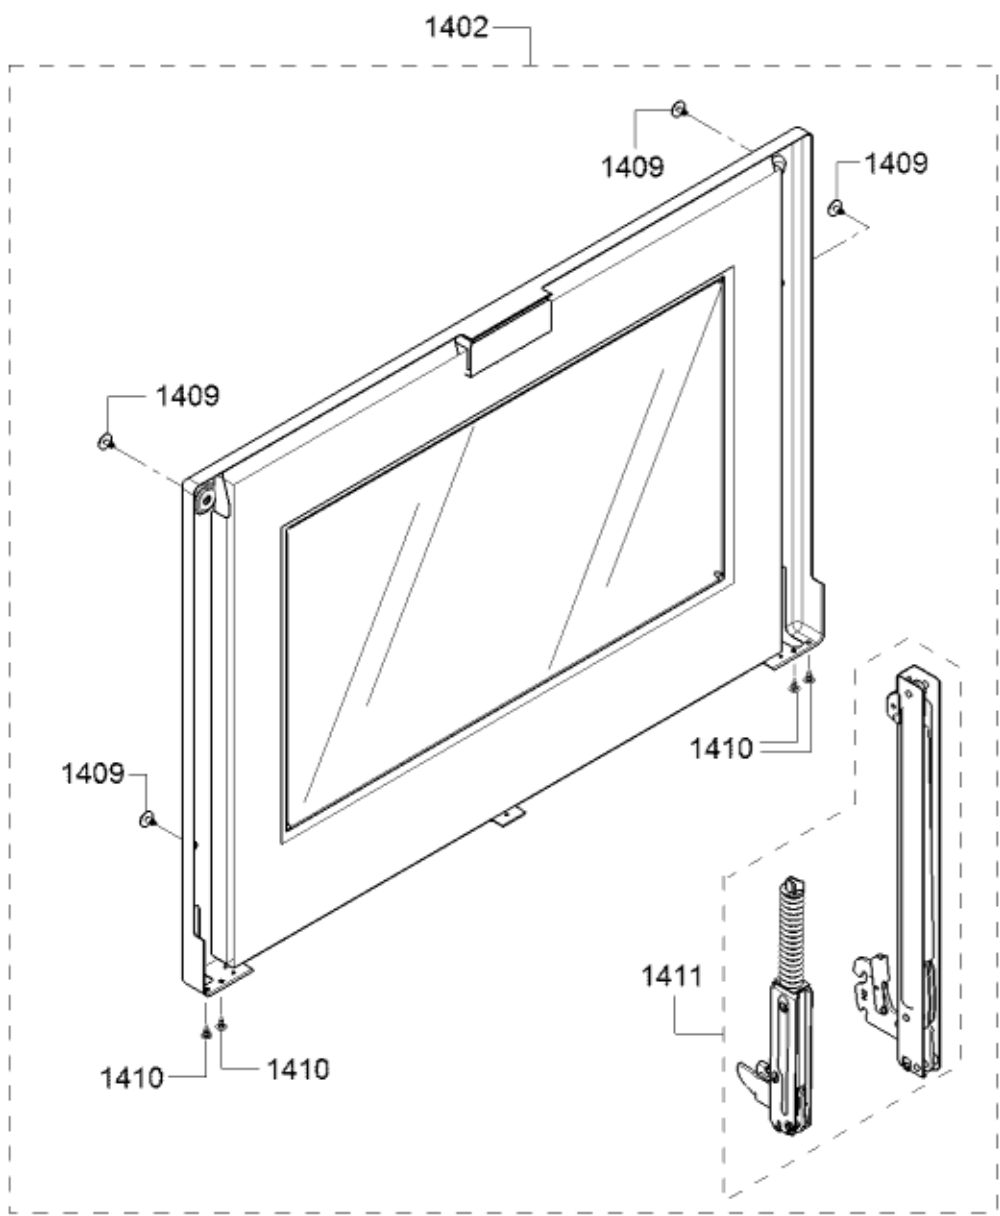

Position ID	Part number.	Replaces:	Description
0701	11032521		Control module programmed
0701	12025831		Control module not programmed
0702	00418283		Support
0704	12028138		Limiter-temperature
0706	10005470		Control module
0707	00489194		Transformer
0709	10008933		Clip
0710	10010202		Clip
0711	12028887		Steam module not programmed
0711	12028888		Steam module programmed
0712	10008169		Relay
0713	12004817		PC board assembly-mains power
0714	12024414		Cable harness
0715	12026845		Cable harness
0716	12028077		Cable harness set
0717	12026925		Cable harness
0720	12026870		Cable harness
0721	12028509		Cable harness
0723	12026868		Cable harness
0724	12028086		Adapter
0725	12028889		Cable harness
0727	12028082		Cable harness
0728	10008207		Ignition cable
0729	12024415		Ignition cable
0730	12026867		Cable harness
0731	12028089		Cable harness
0732	12026865		Cable harness

0740	12028069		Cable harness
0741	00655580		Cable harness
0742	12028081		Adapter
0743	12012945		Adapter
0708	12031987		Connectivity module
8130	00056317		Hard Water Test Strip

Position ID	Part number.	Replaces:	Description
1401	20000153		Door-outer
1402	20000154		Door-inner
1403	10011927		Bolt
1405	10011397		Handle-cap shaped
1406	11033707		Handle-door
1407	10011397		Handle-cap shaped
1408	10010271		Plate
1409	10010274		Screw
1410	10008228		Screw
1411	11032544		Hinge
1412	00618862		Screw
8130	00056317		Hard Water Test Strip

Position ID	Part number.	Replaces:	Description
0801	12022204		Fan
0803	00655834		Seal
0804	00623923		Bolt
0805	00655835		Seal
0806	00655759		Lamp
0807	00429173		Limiter-temperature
0808	00623543		Seal
0809	00608933		Temperature sensor
0810	00750884		Heater-ring
0811	00706789		Cover
0812	10012022		Nut
0813	00741834		Grille
0814	00741833		Grille
0815	00614466		Drive
0816	00655612		Spring
0817	00623606		Clip
0818	00623544		Seal
0819	00659285		Flap
0820	00623615		Nut
8130	00056317		Hard Water Test Strip