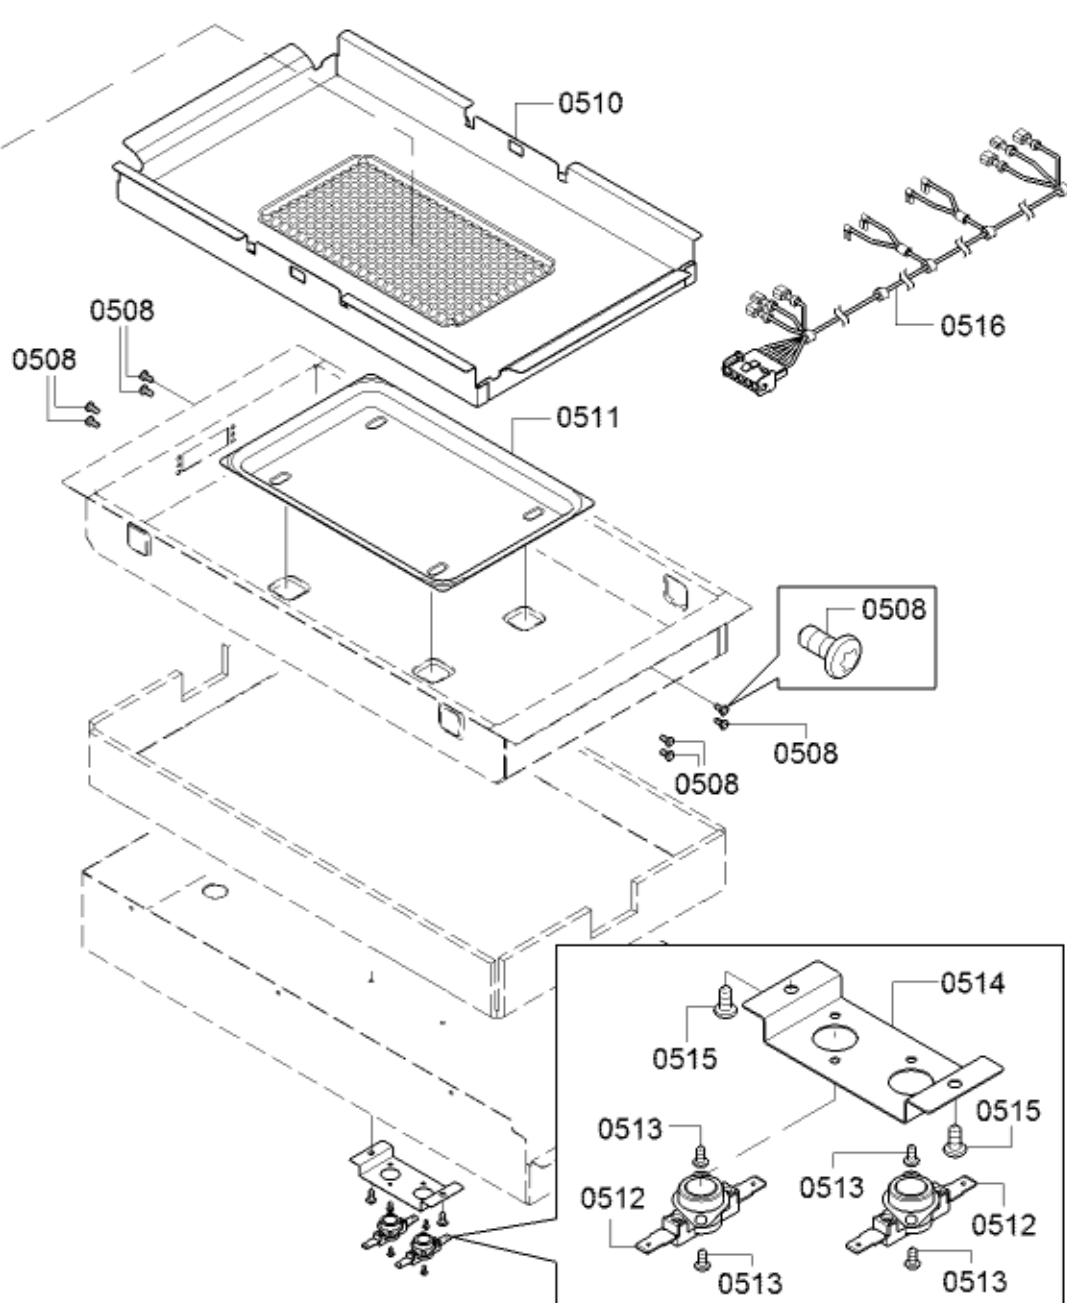

0740	12028069		Cable harness
0741	00655580		Cable harness
0742	12028081		Adapter
0743	12012945		Adapter
0708	12031987		Connectivity module
8130	00056317		Hard Water Test Strip

Position ID	Part number.	Replaces:	Description
1401	20000153		Door-outer
1402	20000154		Door-inner
1403	10011927		Bolt
1405	10011397		Handle-cap shaped
1406	11033707		Handle-door
1407	10011397		Handle-cap shaped
1408	10010271		Plate
1409	10010274		Screw
1410	10008228		Screw
1411	11032544		Hinge
1412	00618862		Screw
8130	00056317		Hard Water Test Strip

Position ID	Part number.	Replaces:	Description
0801	12022204		Fan
0803	00655834		Seal
0804	00623923		Bolt
0805	00655835		Seal
0806	00655759		Lamp
0807	00429173		Limiter-temperature
0808	00623543		Seal
0809	00608933		Temperature sensor
0810	00750884		Heater-ring
0811	00706789		Cover
0812	10012022		Nut
0813	00741834		Grille
0814	00741833		Grille
0815	00614466		Drive
0816	00655612		Spring
0817	00623606		Clip
0818	00623544		Seal
0819	00659285		Flap
0820	00623615		Nut
8130	00056317		Hard Water Test Strip

Position ID	Part number.	Replaces:	Description
1301	20000147		Door
1302	20000637		Glass plate door
1303	10011927		Bolt
1305	10011397		Handle-cap shaped
1306	12028890		Handle-door
1307	10011397		Handle-cap shaped
1308	00618862		Screw
1309	10008228		Screw
1310	10011608		Screw
1311	11032540		Hinge
8130	00056317		Hard Water Test Strip