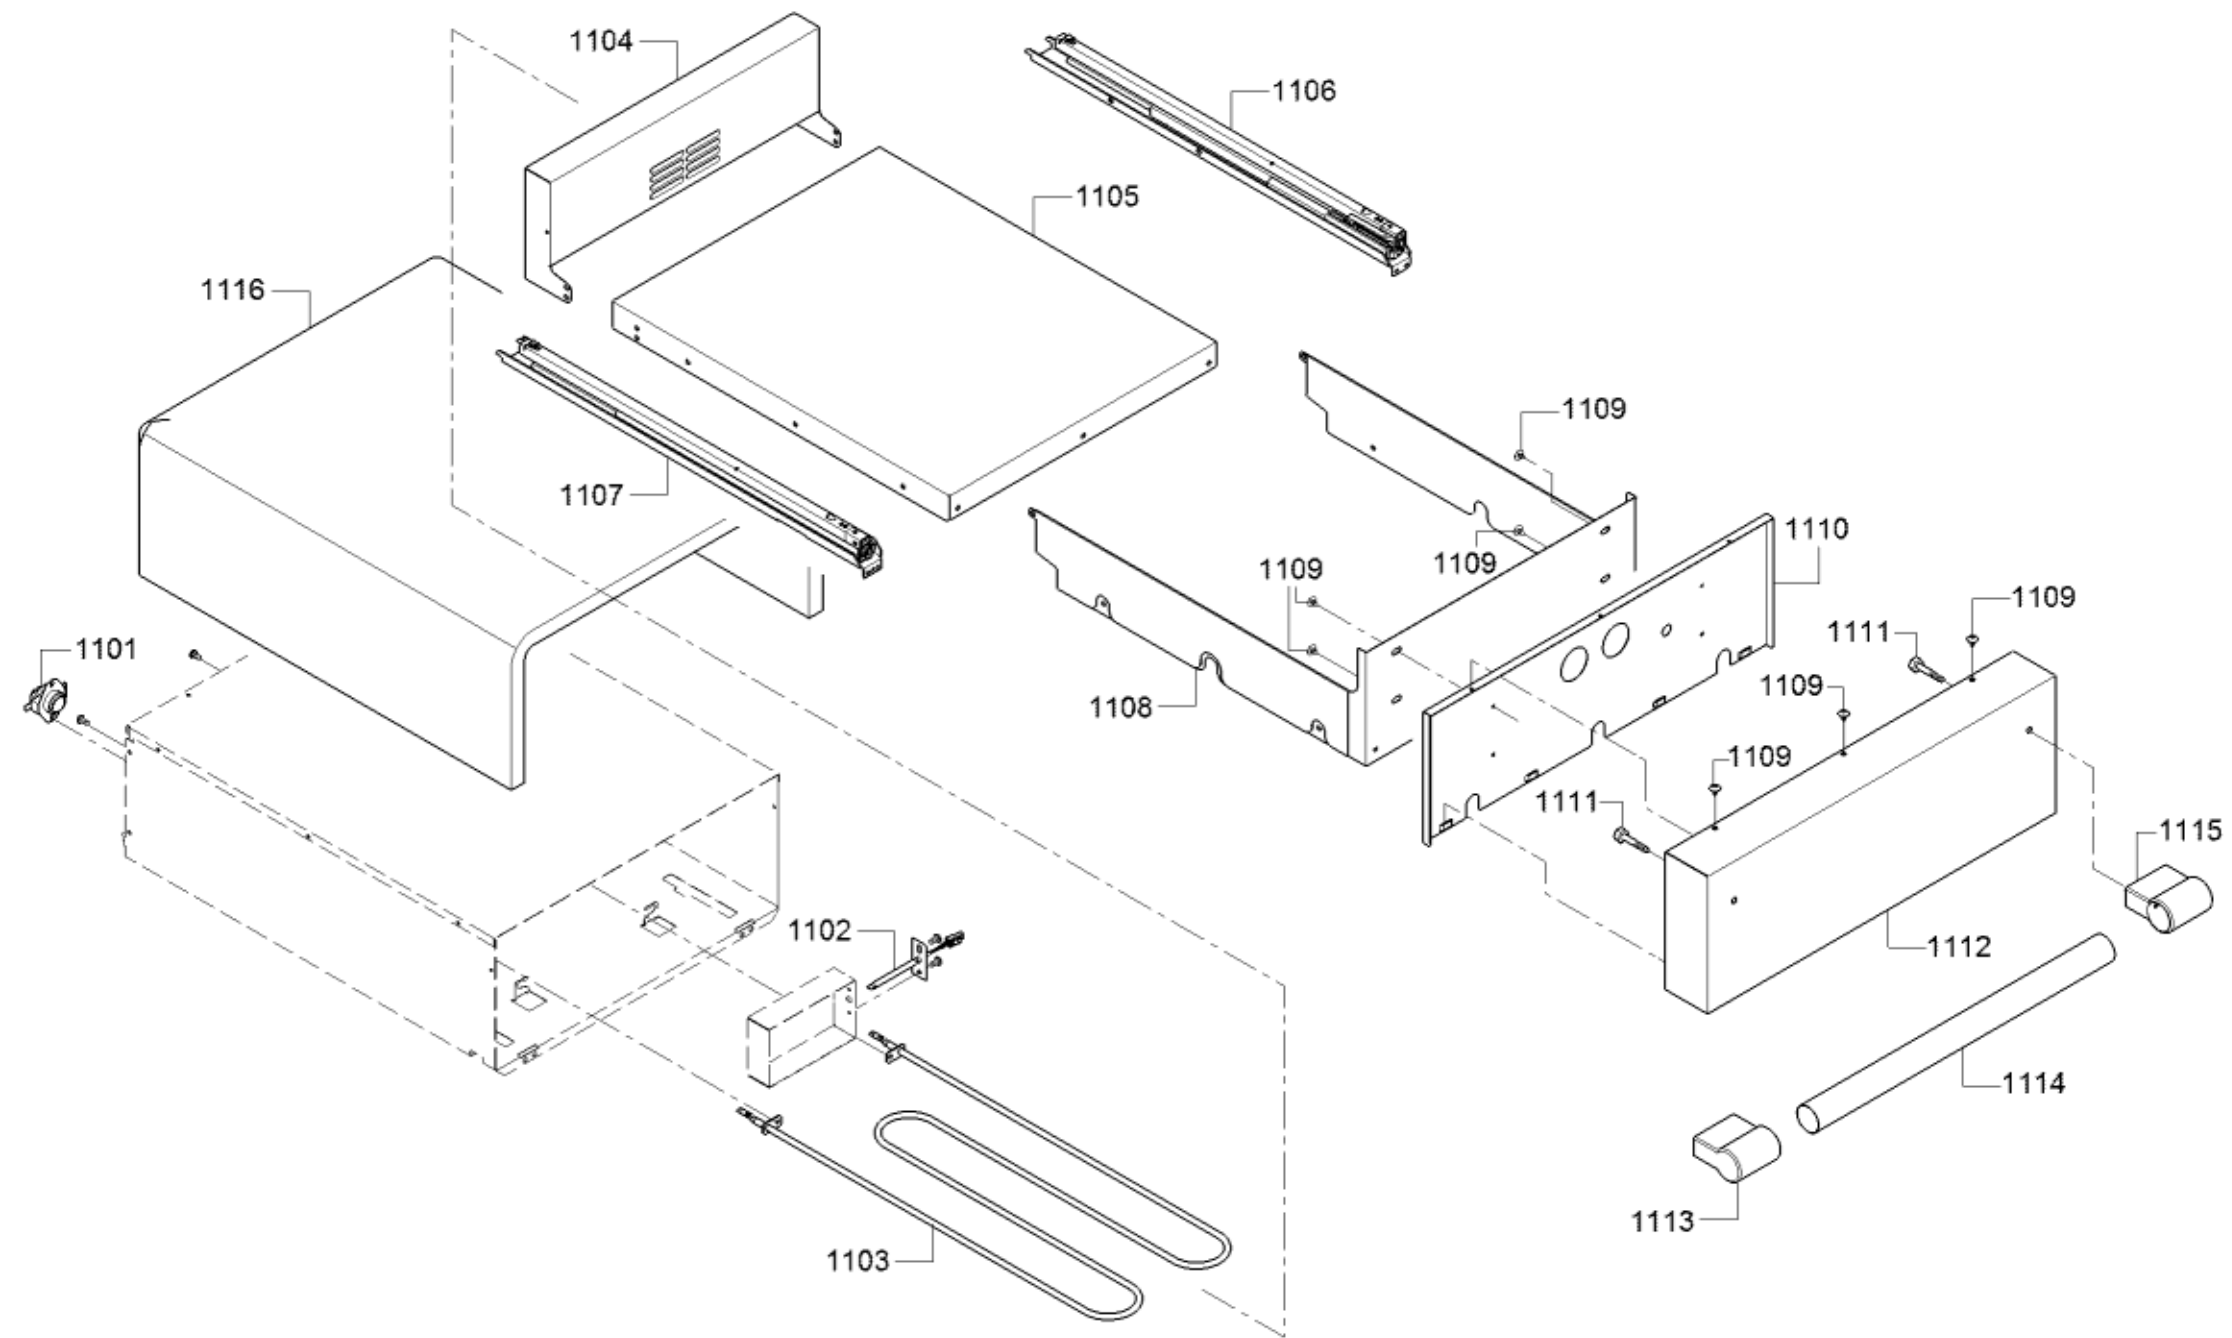

0740	12028069		Cable harness
0741	00655580		Cable harness
0742	12028081		Adapter
0743	12012945		Adapter
0708	12031987		Connectivity module
8130	00056317		Hard Water Test Strip

Position ID	Part number.	Replaces:	Description
1401	20000153		Door-outer
1402	20000154		Door-inner
1403	10011927		Bolt
1405	10011397		Handle-cap shaped
1406	11033707		Handle-door
1407	10011397		Handle-cap shaped
1408	10010271		Plate
1409	10010274		Screw
1410	10008228		Screw
1411	11032544		Hinge
1412	00618862		Screw
8130	00056317		Hard Water Test Strip

Position ID	Part number.	Replaces:	Description
0801	12022204		Fan
0803	00655834		Seal
0804	00623923		Bolt
0805	00655835		Seal
0806	00655759		Lamp
0807	00429173		Limiter-temperature
0808	00623543		Seal
0809	00608933		Temperature sensor
0810	00750884		Heater-ring
0811	00706789		Cover
0812	10012022		Nut
0813	00741834		Grille
0814	00741833		Grille
0815	00614466		Drive
0816	00655612		Spring
0817	00623606		Clip
0818	00623544		Seal
0819	00659285		Flap
0820	00623615		Nut
8130	00056317		Hard Water Test Strip

Position ID	Part number.	Replaces:	Description
1301	20000147		Door
1302	20000637		Glass plate door
1303	10011927		Bolt
1305	10011397		Handle-cap shaped
1306	12028890		Handle-door
1307	10011397		Handle-cap shaped
1308	00618862		Screw
1309	10008228		Screw
1310	10011608		Screw
1311	11032540		Hinge
8130	00056317		Hard Water Test Strip

Position ID	Part number.	Replaces:	Description
1101	10011167		Limiter-temperature
1102	00655613		Temperature sensor
1103	11033217		Heating element
1104	11033259		Frame
1105	11033905		Base
1106	00709841		Slide
1107	00658253		Slide
1108	11033218		Frame
1109	10008224		Screw
1110	11033219		Retaining plate
1111	10010275		Screw
1112	10012025		Panel-facia
1113	10011397		Handle-cap shaped
1114	12028890		Handle-door
1115	10011397		Handle-cap shaped
1116	12028891		Insulating part
8130	00056317		Hard Water Test Strip