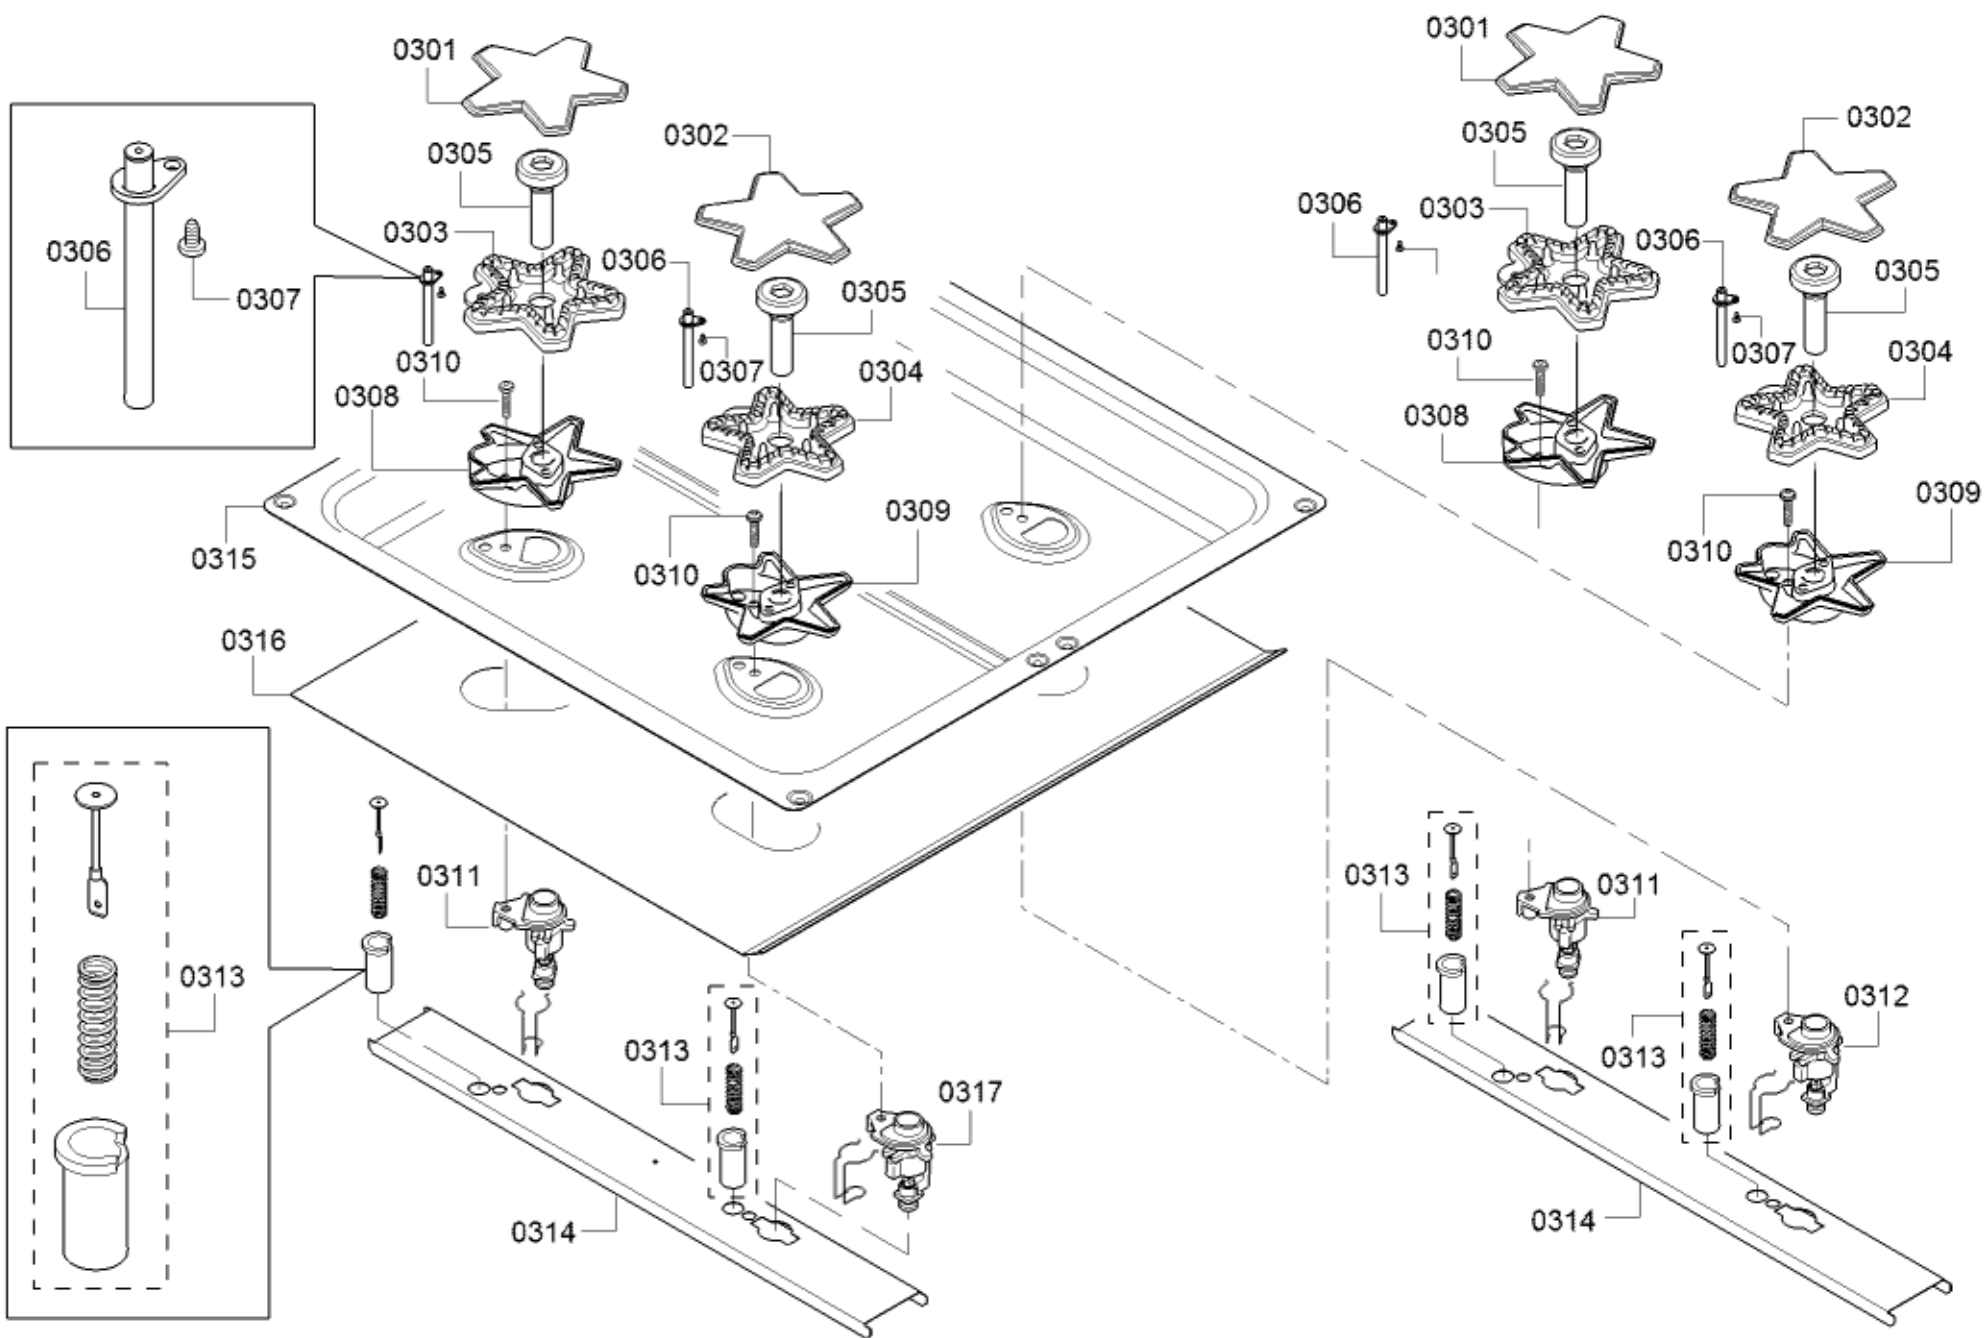

Position ID	Part number.	Replaces:	Description
0501	12024441		Frame
0502	10008228		Screw
0503	00634163		Clip
0506	00145749		Grill grid
0507	11030956		Heating element
0508	10008210		Screw
0509	11030067		Grill accessories
0510	11030015		Tray for Ceramic Briquettes (for PABRICKBKW)
0511	00098049		Salver
0512	12004405		Temperature sensor
0513	10008210		Screw
0514	00634165		Bracket
0515	10008210		Screw
0516	12026866		Cable harness
0504	00321402		Ring
0505	10008210		Screw
8130	00056317		Hard Water Test Strip

Position ID	Part number.	Replaces:	Description
1101	10011167		Limiter-temperature
1102	00655613		Temperature sensor
1103	11033217		Heating element
1104	11033259		Frame
1105	11033905		Base
1106	00709841		Slide
1107	00658253		Slide
1108	11033218		Frame
1109	10008224		Screw
1110	11033219		Retaining plate
1111	10010275		Screw
1112	10012025		Panel-facia
1113	10011397		Handle-cap shaped
1114	12028890		Handle-door
1115	10011397		Handle-cap shaped
1116	12028891		Insulating part
8130	00056317		Hard Water Test Strip

Position ID	Part number.	Replaces:	Description
1001	00497756		Motor
1002	00489178		Bracket
1003	00494383		Pipe connection piece
1004	10007424		Lamp
1005	00709468		Heating element
1007	00605039		Washer
1008	10008183		Socket
1009	00627375		Temperature sensor
1010	00640401		Heating element
1011	20000143		Cover
1012	20000159		Guide
1013	10011396		Bolt
1014	12028136		Adapter
1015	00706444		Cover
1018	00774121		Deflector
1019	12028075		Heating element
8130	00056317		Hard Water Test Strip

Position ID	Part number.	Replaces:	Description
0401	11032438		Gas tap
0402	11032439		Gas tap
0403	11032972		Gas tap
0404	11032973		Gas tap
0410	00423093		Valve
0412	10003806		Valve
0414	00420807		Screw
0415	20000371		Manifold
0417	10009569		Bracket
0424	00754658		Regulator-pressure
0425	10010200		Adapter
0426	11033031		Hose-inlet
0427	10011592		Extension for inlet
0428	10011926		Cap
8130	00056317		Hard Water Test Strip