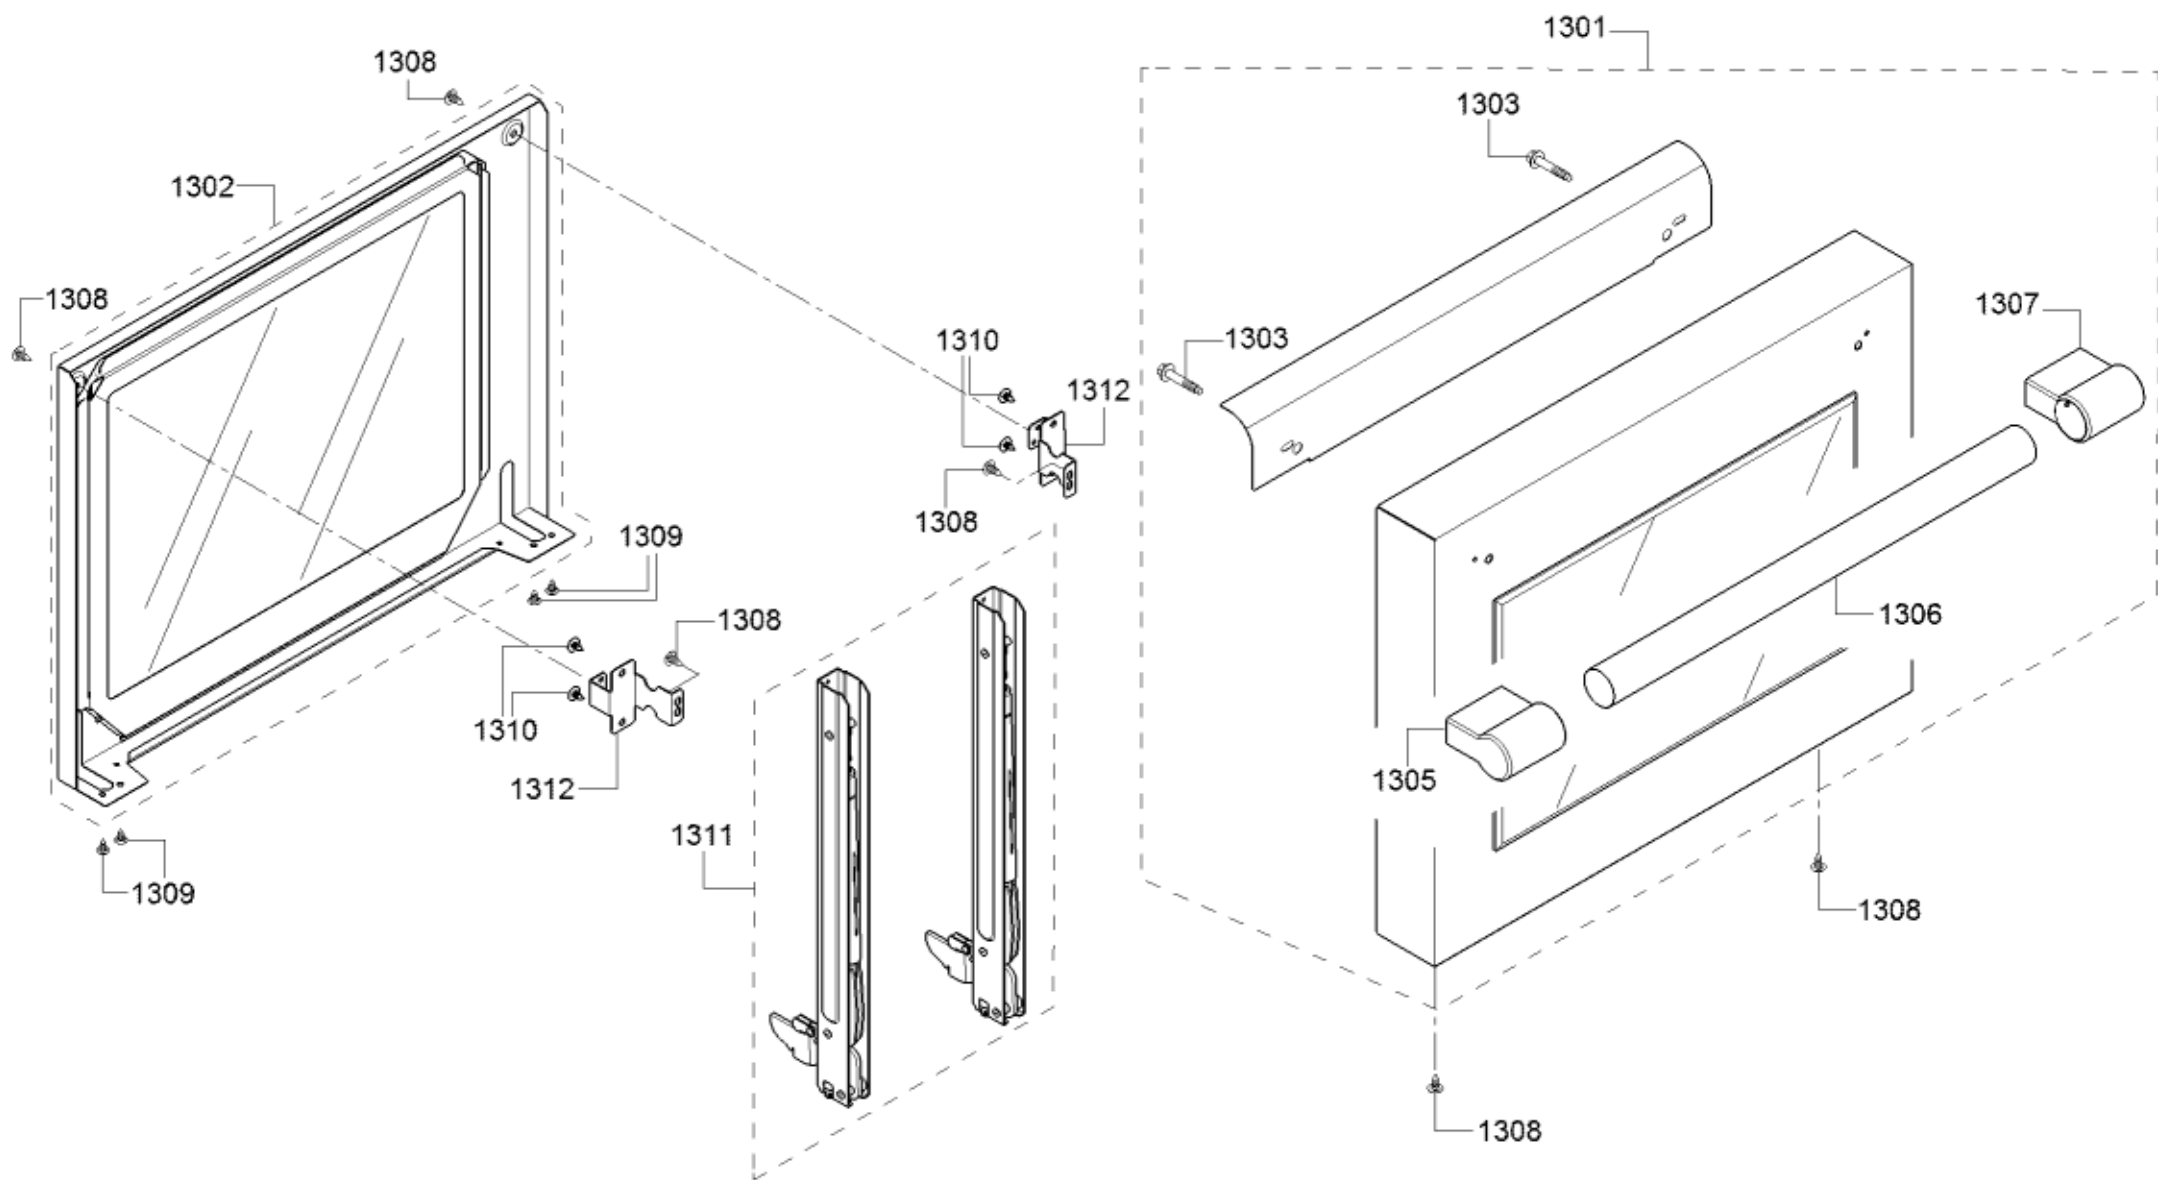

Position ID	Part number.	Replaces:	Description
0701	11032521		Control module programmed
0701	12025831		Control module not programmed
0702	00418283		Support
0704	12028138		Limiter-temperature
0706	10005470		Control module
0707	00489194		Transformer
0709	10008933		Clip
0710	10010202		Clip
0711	12028887		Steam module not programmed
0711	12028888		Steam module programmed
0712	10008169		Relay
0713	12004817		PC board assembly-mains power
0714	12024414		Cable harness
0715	12026845		Cable harness
0716	12028077		Cable harness set
0717	12026925		Cable harness
0720	12026870		Cable harness
0721	12028509		Cable harness
0723	12026868		Cable harness
0724	12028086		Adapter
0725	12028889		Cable harness
0727	12028082		Cable harness
0728	10008207		Ignition cable
0729	12024415		Ignition cable
0730	12026867		Cable harness
0731	12028089		Cable harness
0732	12026865		Cable harness

0740	12028069		Cable harness
0741	00655580		Cable harness
0742	12028081		Adapter
0743	12012945		Adapter
0708	12031987		Connectivity module
8130	00056317		Hard Water Test Strip

Position ID	Part number.	Replaces:	Description
1401	20000153		Door-outer
1402	20000154		Door-inner
1403	10011927		Bolt
1405	10011397		Handle-cap shaped
1406	11033707		Handle-door
1407	10011397		Handle-cap shaped
1408	10010271		Plate
1409	10010274		Screw
1410	10008228		Screw
1411	11032544		Hinge
1412	00618862		Screw
8130	00056317		Hard Water Test Strip

Position ID	Part number.	Replaces:	Description
0801	12022204		Fan
0803	00655834		Seal
0804	00623923		Bolt
0805	00655835		Seal
0806	00655759		Lamp
0807	00429173		Limiter-temperature
0808	00623543		Seal
0809	00608933		Temperature sensor
0810	00750884		Heater-ring
0811	00706789		Cover
0812	10012022		Nut
0813	00741834		Grille
0814	00741833		Grille
0815	00614466		Drive
0816	00655612		Spring
0817	00623606		Clip
0818	00623544		Seal
0819	00659285		Flap
0820	00623615		Nut
8130	00056317		Hard Water Test Strip