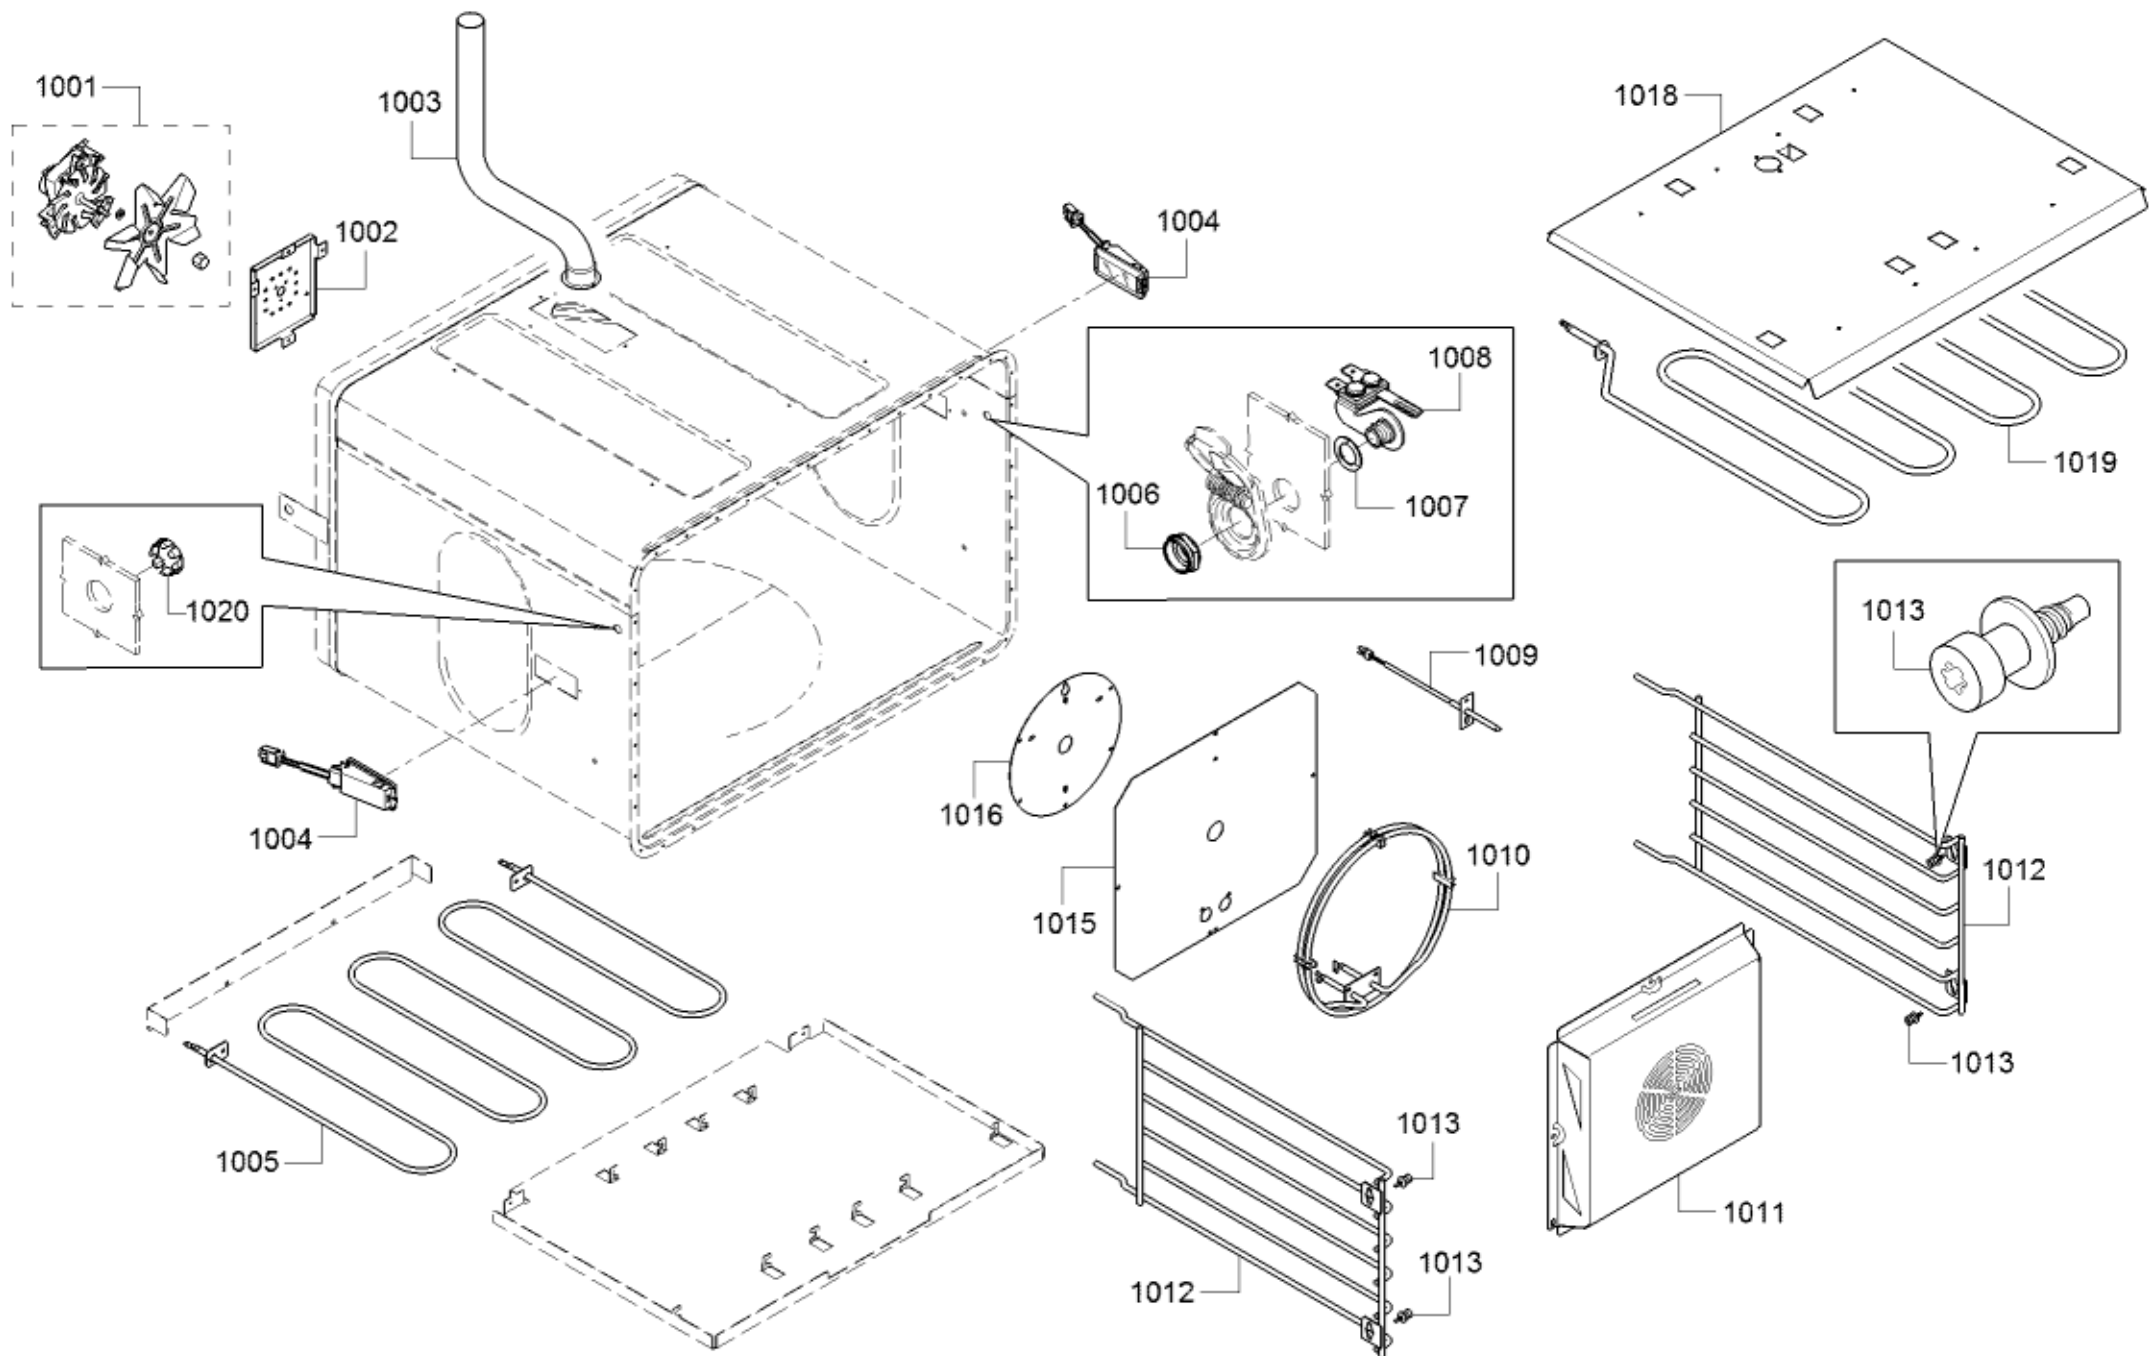

0740	12028069		Cable harness
0741	00655580		Cable harness
0742	12028081		Adapter
0743	12012945		Adapter
0708	12031987		Connectivity module
8130	00056317		Hard Water Test Strip

Position ID	Part number.	Replaces:	Description
1401	20000153		Door-outer
1402	20000154		Door-inner
1403	10011927		Bolt
1405	10011397		Handle-cap shaped
1406	11033707		Handle-door
1407	10011397		Handle-cap shaped
1408	10010271		Plate
1409	10010274		Screw
1410	10008228		Screw
1411	11032544		Hinge
1412	00618862		Screw
8130	00056317		Hard Water Test Strip

Position ID	Part number.	Replaces:	Description
0801	12022204		Fan
0803	00655834		Seal
0804	00623923		Bolt
0805	00655835		Seal
0806	00655759		Lamp
0807	00429173		Limiter-temperature
0808	00623543		Seal
0809	00608933		Temperature sensor
0810	00750884		Heater-ring
0811	00706789		Cover
0812	10012022		Nut
0813	00741834		Grille
0814	00741833		Grille
0815	00614466		Drive
0816	00655612		Spring
0817	00623606		Clip
0818	00623544		Seal
0819	00659285		Flap
0820	00623615		Nut
8130	00056317		Hard Water Test Strip

Position ID	Part number.	Replaces:	Description
1301	20000147		Door
1302	20000637		Glass plate door
1303	10011927		Bolt
1305	10011397		Handle-cap shaped
1306	12028890		Handle-door
1307	10011397		Handle-cap shaped
1308	00618862		Screw
1309	10008228		Screw
1310	10011608		Screw
1311	11032540		Hinge
8130	00056317		Hard Water Test Strip

Position ID	Part number.	Replaces:	Description
1101	10011167		Limiter-temperature
1102	00655613		Temperature sensor
1103	11033217		Heating element
1104	11033259		Frame
1105	11033905		Base
1106	00709841		Slide
1107	00658253		Slide
1108	11033218		Frame
1109	10008224		Screw
1110	11033219		Retaining plate
1111	10010275		Screw
1112	10012025		Panel-facia
1113	10011397		Handle-cap shaped
1114	12028890		Handle-door
1115	10011397		Handle-cap shaped
1116	12028891		Insulating part
8130	00056317		Hard Water Test Strip