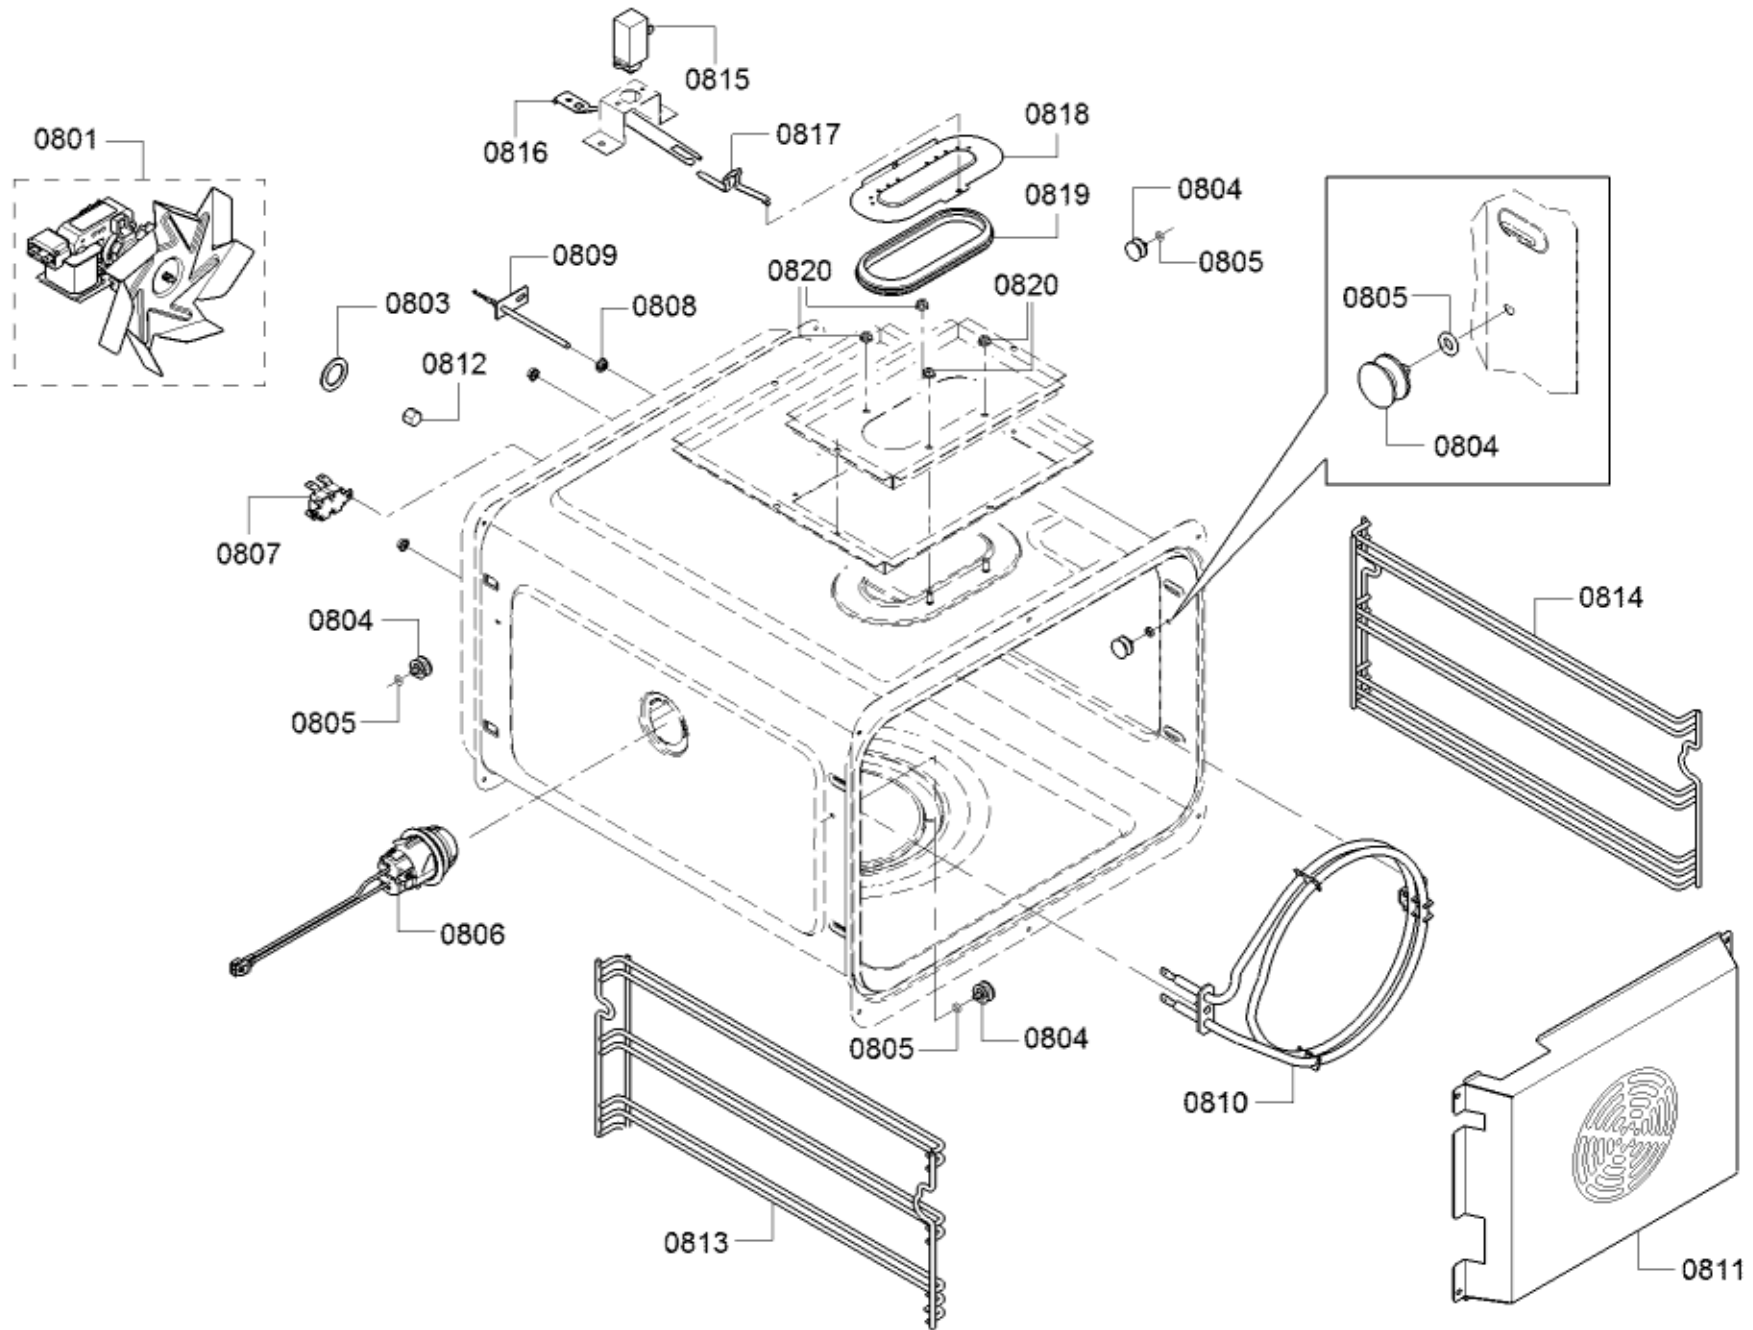

Position ID	Part number.	Replaces:	Description
0701	11032521		Control module programmed
0701	12025831		Control module not programmed
0702	00418283		Support
0704	12028138		Limiter-temperature
0706	10005470		Control module
0707	00489194		Transformer
0709	10008933		Clip
0710	10010202		Clip
0711	12028887		Steam module not programmed
0711	12028888		Steam module programmed
0712	10008169		Relay
0713	12004817		PC board assembly-mains power
0714	12024414		Cable harness
0715	12026845		Cable harness
0716	12028077		Cable harness set
0717	12026925		Cable harness
0720	12026870		Cable harness
0721	12028509		Cable harness
0723	12026868		Cable harness
0724	12028086		Adapter
0725	12028889		Cable harness
0727	12028082		Cable harness
0728	10008207		Ignition cable
0729	12024415		Ignition cable
0730	12026867		Cable harness
0731	12028089		Cable harness
0732	12026865		Cable harness

0740	12028069		Cable harness
0741	00655580		Cable harness
0742	12028081		Adapter
0743	12012945		Adapter
0708	12031987		Connectivity module
8130	00056317		Hard Water Test Strip

Position ID	Part number.	Replaces:	Description
1401	20000153		Door-outer
1402	20000154		Door-inner
1403	10011927		Bolt
1405	10011397		Handle-cap shaped
1406	11033707		Handle-door
1407	10011397		Handle-cap shaped
1408	10010271		Plate
1409	10010274		Screw
1410	10008228		Screw
1411	11032544		Hinge
1412	00618862		Screw
8130	00056317		Hard Water Test Strip

Position ID	Part number.	Replaces:	Description
0801	12022204		Fan
0803	00655834		Seal
0804	00623923		Bolt
0805	00655835		Seal
0806	00655759		Lamp
0807	00429173		Limiter-temperature
0808	00623543		Seal
0809	00608933		Temperature sensor
0810	00750884		Heater-ring
0811	00706789		Cover
0812	10012022		Nut
0813	00741834		Grille
0814	00741833		Grille
0815	00614466		Drive
0816	00655612		Spring
0817	00623606		Clip
0818	00623544		Seal
0819	00659285		Flap
0820	00623615		Nut
8130	00056317		Hard Water Test Strip