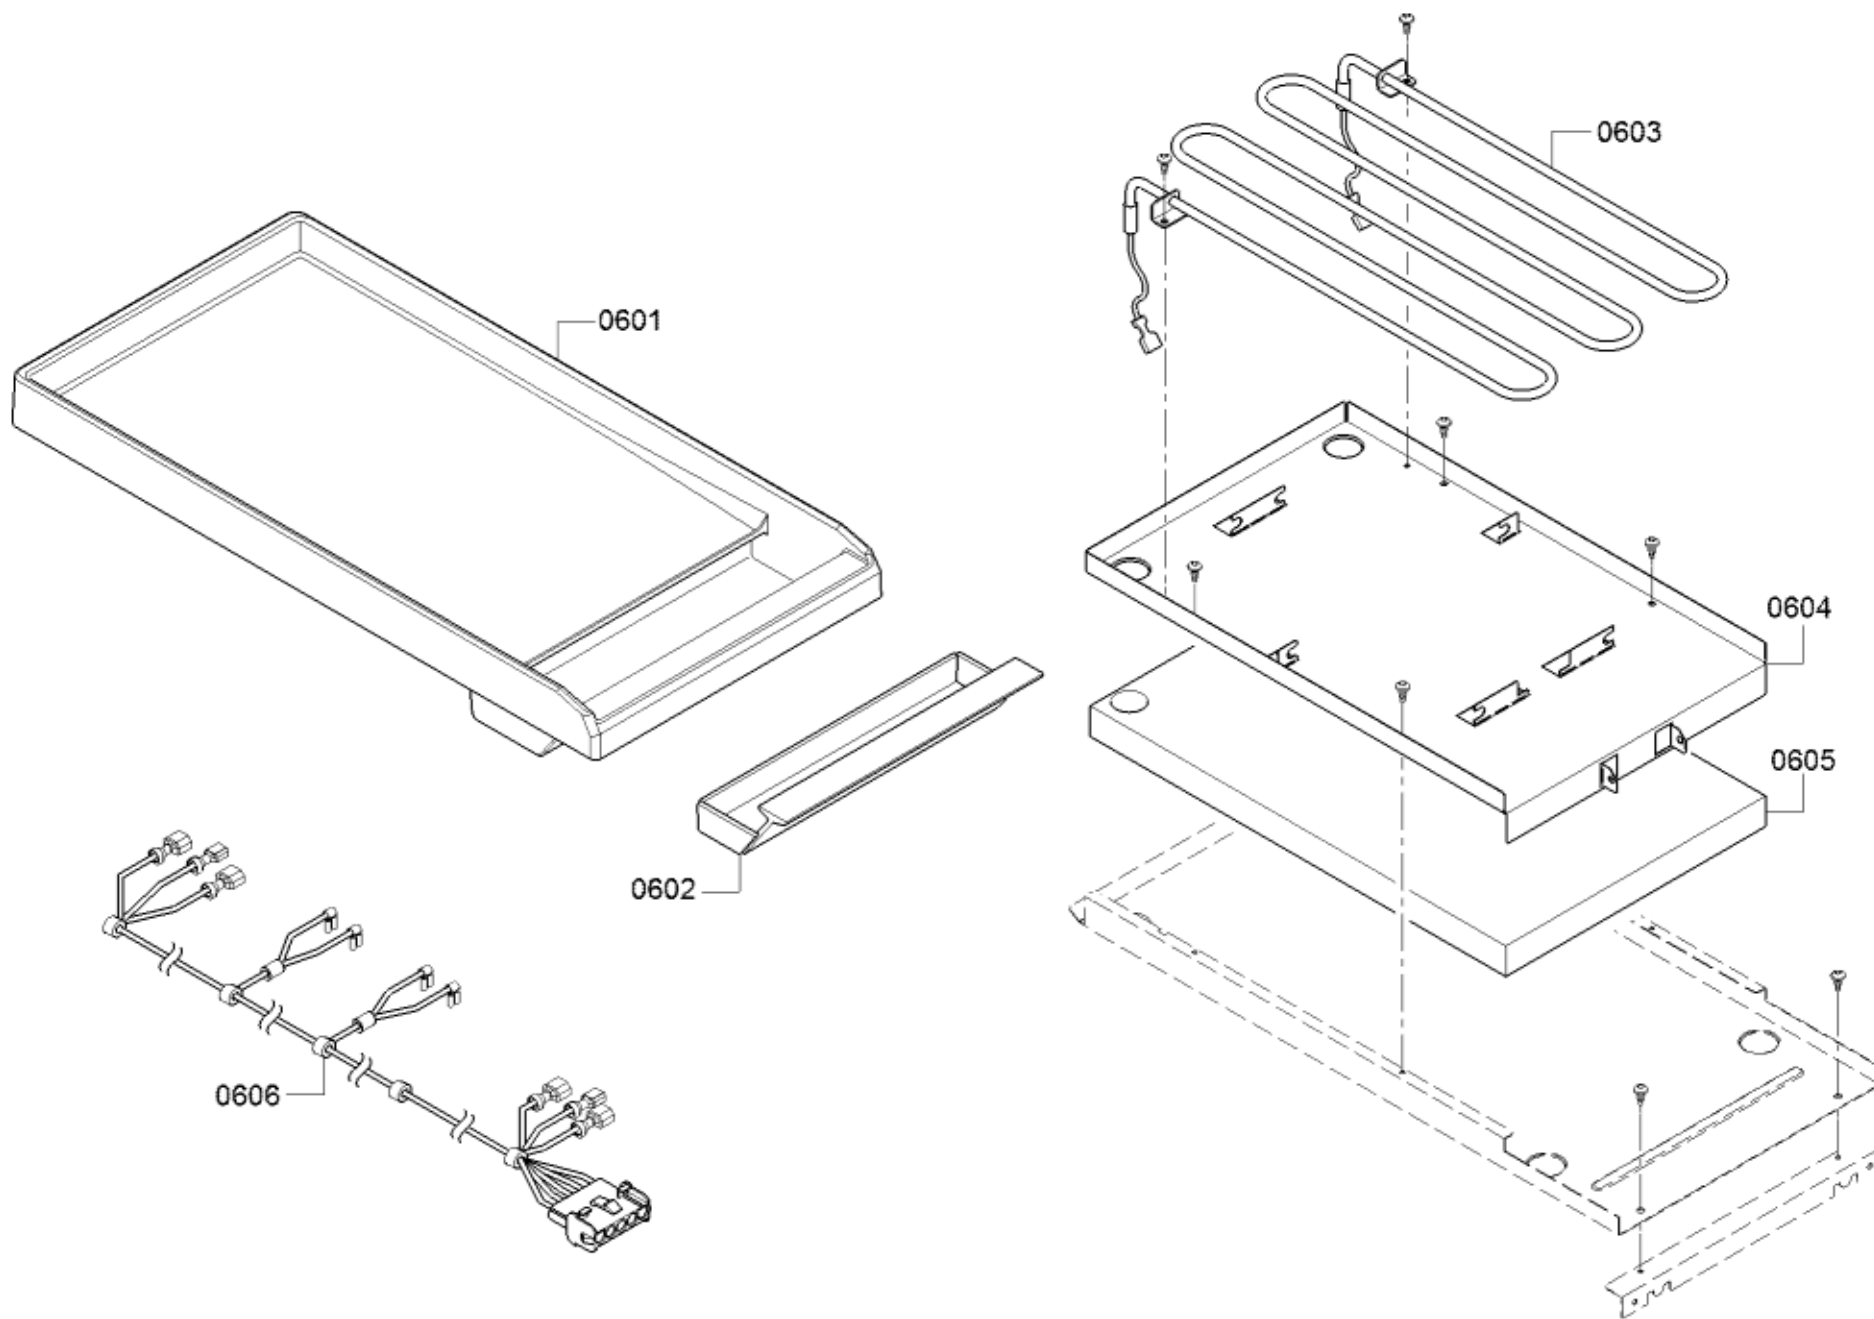

Position ID	Part number.	Replaces:	Description
1001	00497756		Motor
1002	00489178		Bracket
1003	00494383		Pipe connection piece
1004	10007424		Lamp
1005	00709468		Heating element
1007	00425408		Washer
1008	10008183		Socket
1009	00627375		Temperature sensor
1010	00640401		Heating element
1011	20000143		Cover
1012	20000159		Guide
1013	10011396		Bolt
1014	12028136		Adapter
1015	00706444		Cover
1018	00774121		Deflector
1019	12028075		Heating element
8130	00056317		Hard Water Test Strip

0732	12026865		Cable harness
0740	12028069		Cable harness
0741	00655580		Cable harness
0742	12028081		Adapter
0743	12012945		Adapter
8130	00056317		Hard Water Test Strip

Position ID	Part number.	Replaces:	Description
0201	12024418		Module-relay
0203	00617931		Display
0205	00609115		Switch
0206	11032495		Display module not programmed
0206	12028854		Display module programmed
0207	11032497		Display module not programmed
0207	11032506		Display module programmed
0209	12028076		Encoder
0210	11033021		Light bar
0211	23000468		Support
0212	00623615		Nut
0213	20000036		Panel-facia
0214	10008212		Screw
0215	10008201		Ring
0216	00418122		Ring
0217	10010231		Encoder
0218	10011598		Knob
0219	10008199		Knob
0220	12034239		Display-temperature
0221	10011597		Knob
0222	10010228		Ring
0223	10008226		Bracket
0224	00629049		Energy regulator
0225	00617886		Display
0227	10010230		Knob
0228	10008225		Knob
0229	10000773		Regulator-temperature

0231	10009568		Knob
0232	10011595		Knob-temperature
0233	10010232		Encoder
0244	11032519		Bracket
8130	00056317		Hard Water Test Strip

Position ID	Part number.	Replaces:	Description
1401	20000153		Door-outer
1402	20000154		Door-inner
1403	10011927		Bolt
1405	10011397		Handle-cap shaped
1406	11033707		Handle-door
1407	10011397		Handle-cap shaped
1408	10010271		Plate
1409	10010274		Screw
1410	10008228		Screw
1411	11032544		Hinge
1412	00618862		Screw
8130	00056317		Hard Water Test Strip