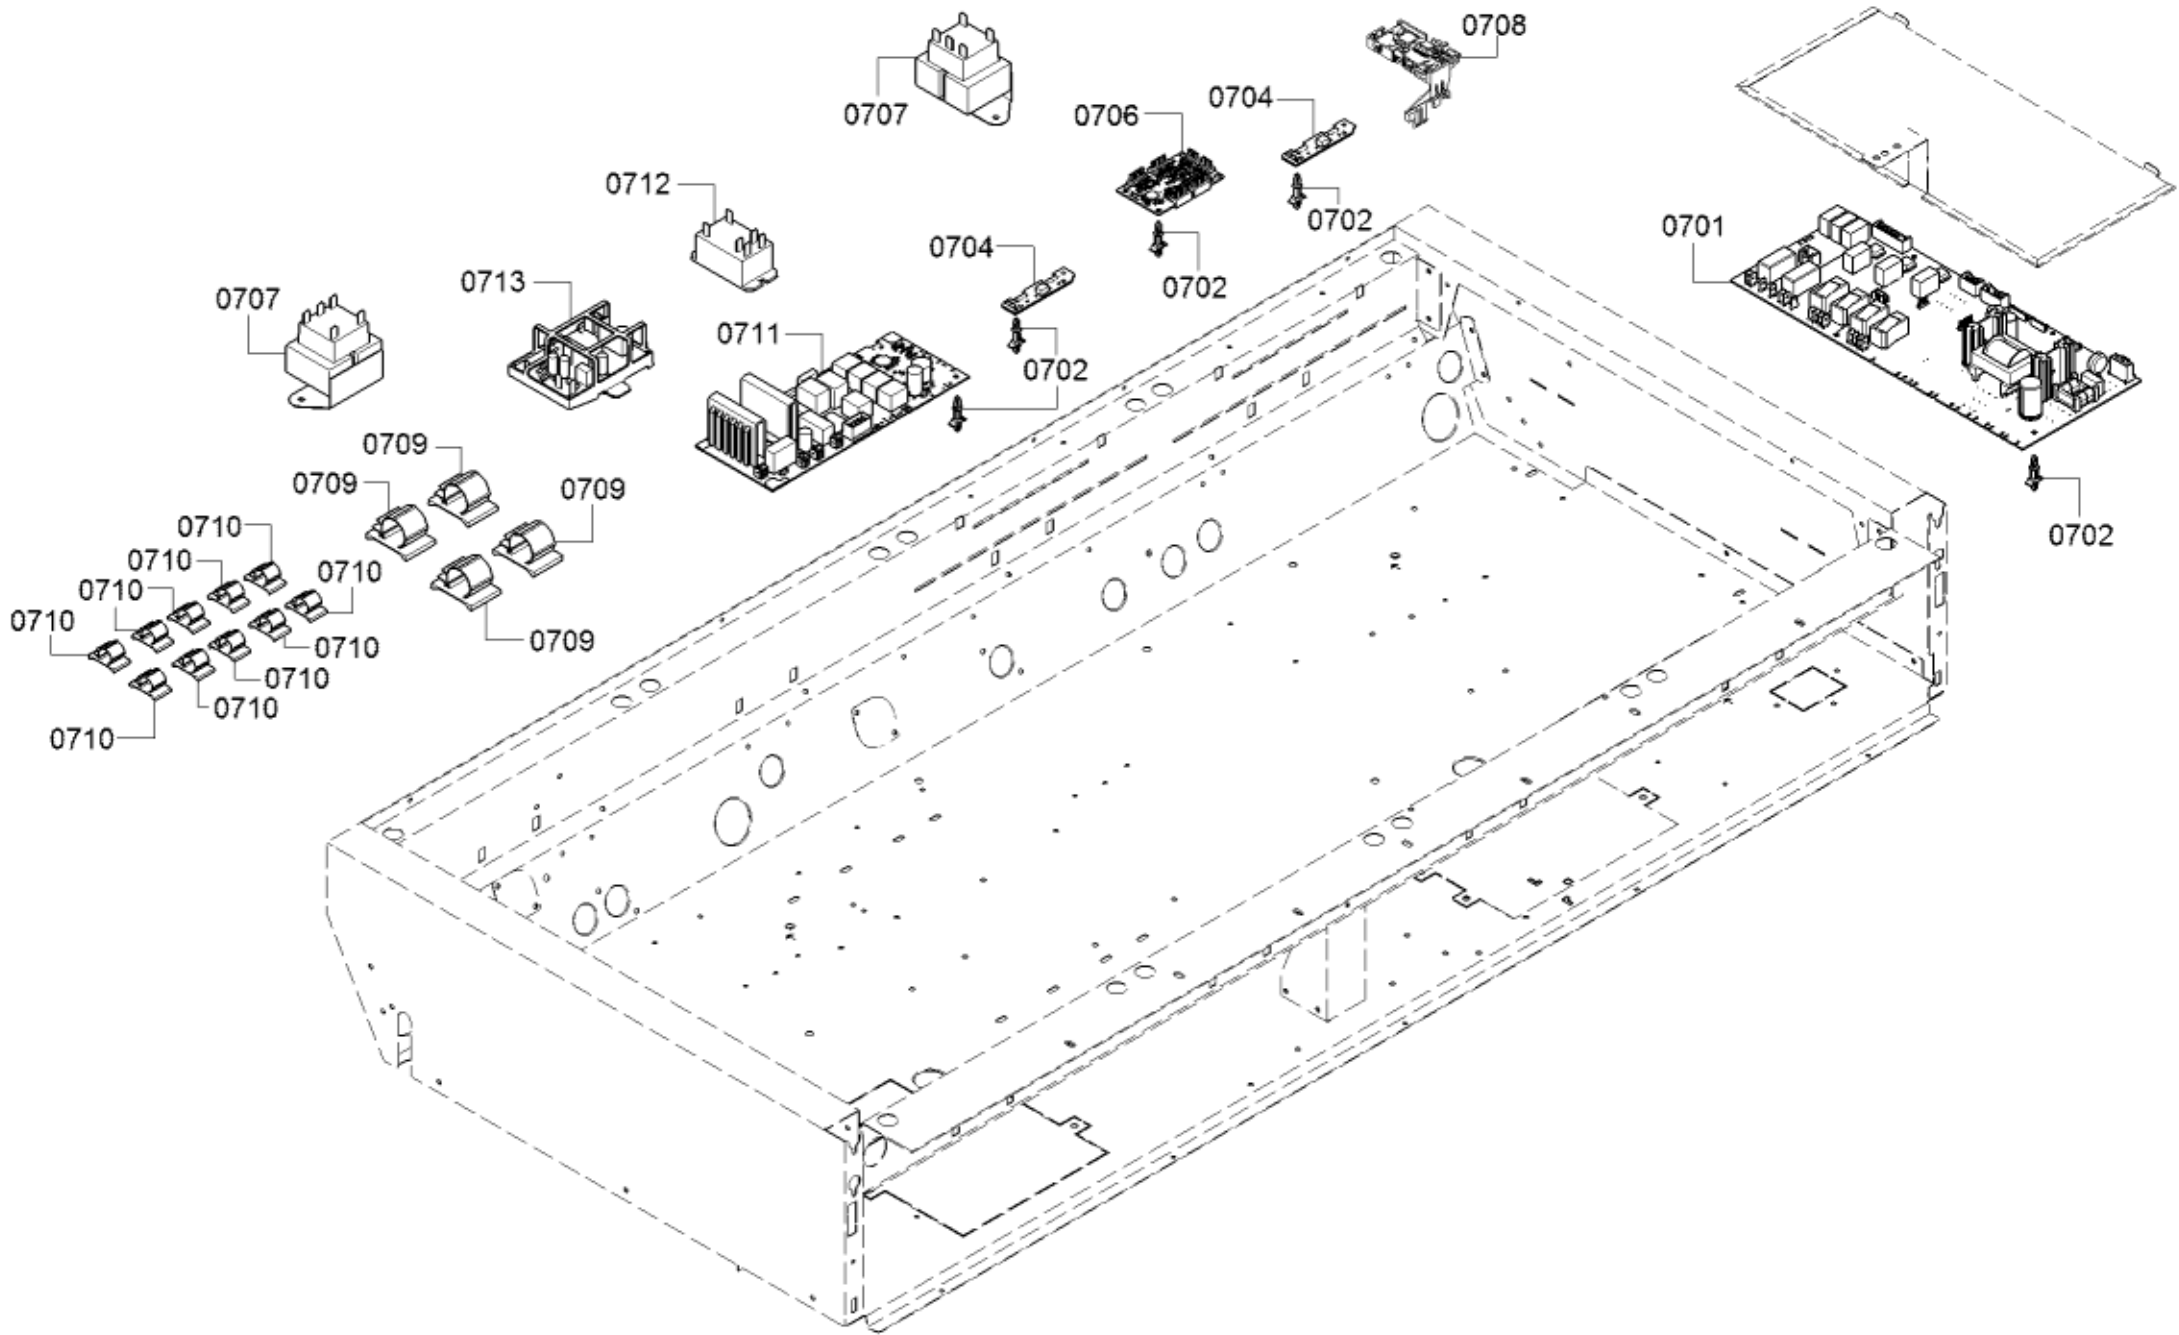

Position ID	Part number.	Replaces:	Description
1301	20000147		Door
1302	20000637		Glass plate door
1303	10011927		Bolt
1305	10011397		Handle-cap shaped
1306	12028890		Handle-door
1307	10011397		Handle-cap shaped
1308	00618862		Screw
1309	10008228		Screw
1310	10011608		Screw
1311	11032540		Hinge
8130	00056317		Hard Water Test Strip

Position ID	Part number.	Replaces:	Description
0902	12004447		Salver
0903	00643179		Sealing
0904	10012026		Nut
0905	10012023		Hose-inlet
0906	00608739		Valve-magnet
0907	00644010		Holder
0907	12028083		Water tank
0908	10012024		Hose-vent
0909	00745311		Trimplate
0910	00623615		Nut
0911	00647003		PC board
8130	00056317		Hard Water Test Strip

Position ID	Part number.	Replaces:	Description
1001	00497756		Motor
1002	00489178		Bracket
1003	00494383		Pipe connection piece
1004	10007424		Lamp
1005	00709468		Heating element
1007	00425408		Washer
1008	10008183		Socket
1009	00627375		Temperature sensor
1010	00640401		Heating element
1011	20000143		Cover
1012	20000159		Guide
1013	10011396		Bolt
1014	12028136		Adapter
1015	00706444		Cover
1018	00774121		Deflector
1019	12028075		Heating element
8130	00056317		Hard Water Test Strip