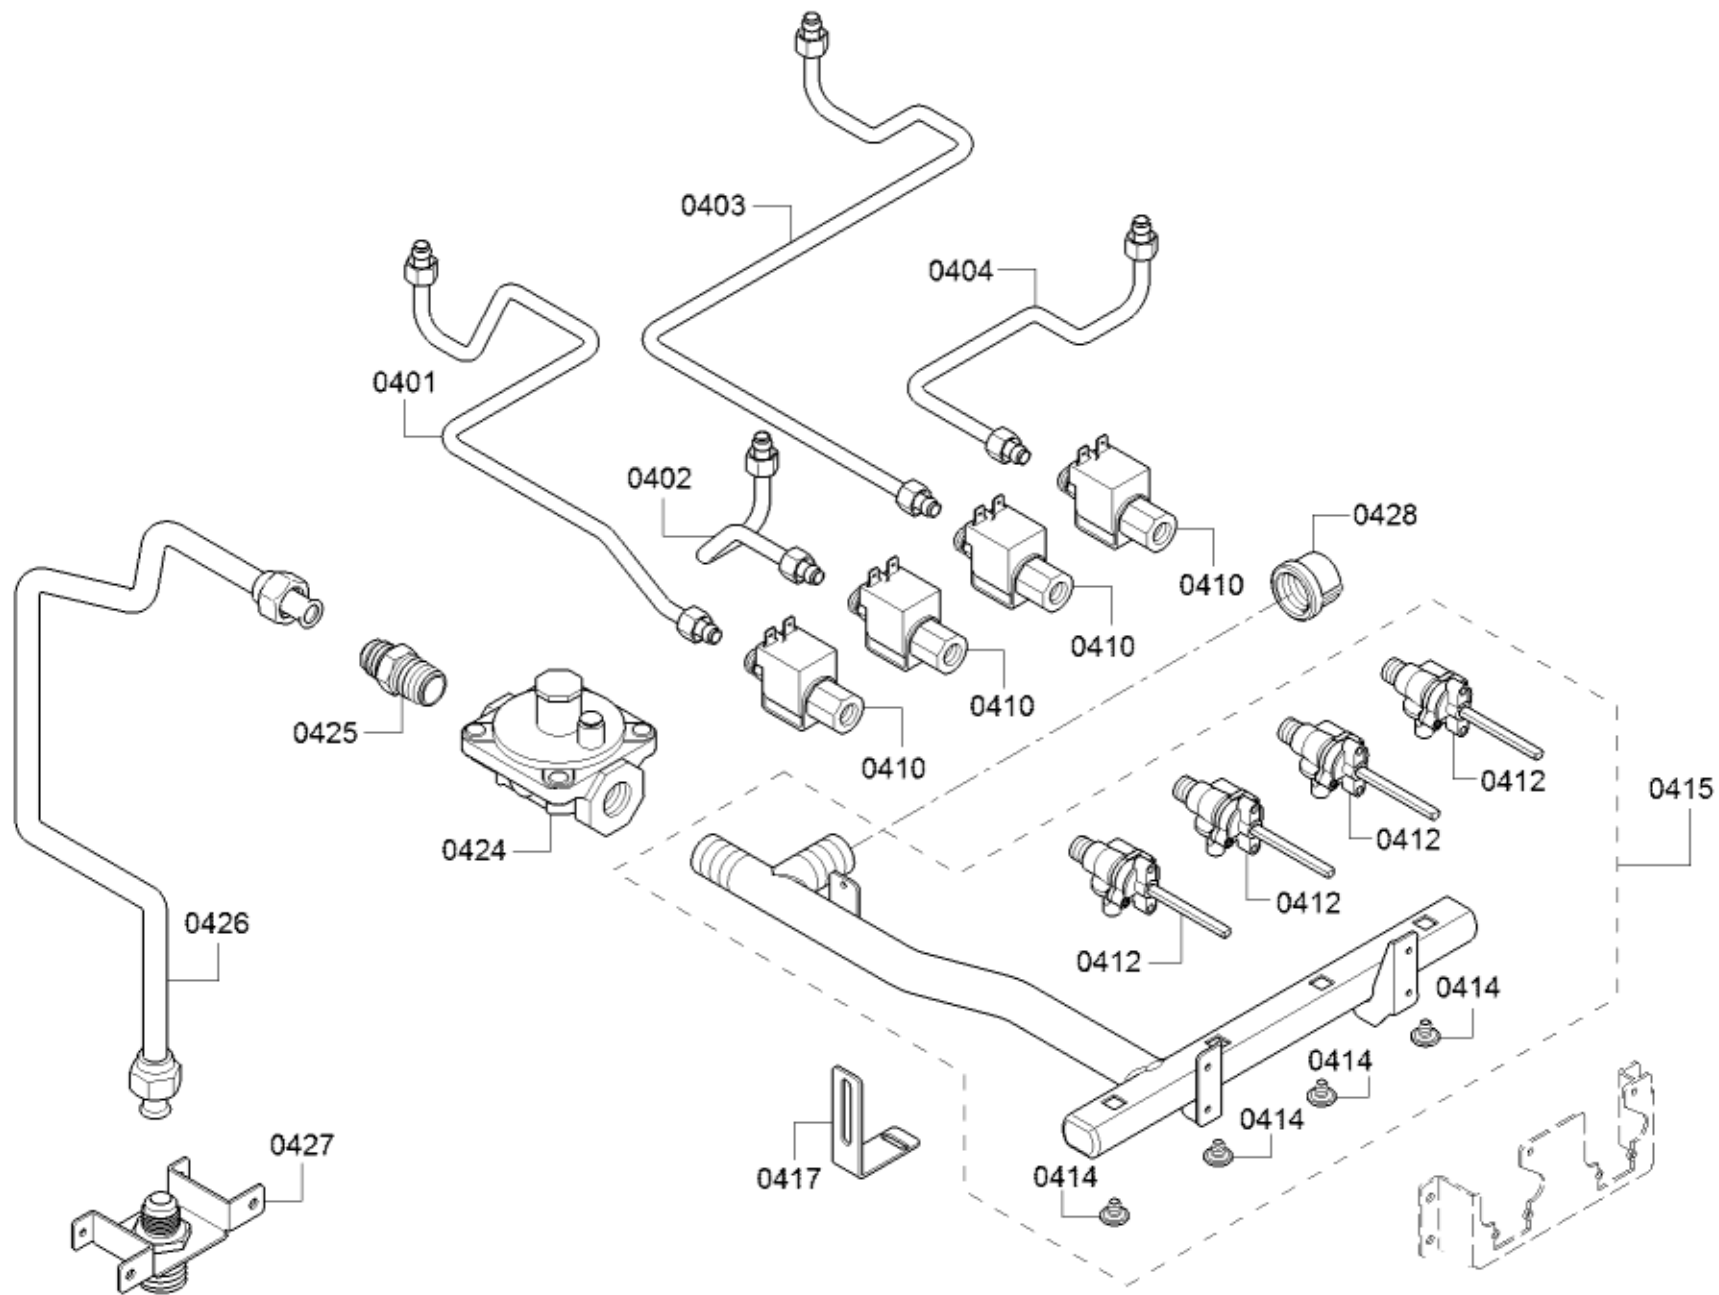

0231	10009568		Knob
0232	10011595		Knob-temperature
0233	10010232		Encoder
0244	11032519		Bracket
8130	00056317		Hard Water Test Strip

Position ID	Part number.	Replaces:	Description
1401	20000153		Door-outer
1402	20000154		Door-inner
1403	10011927		Bolt
1405	10011397		Handle-cap shaped
1406	11033707		Handle-door
1407	10011397		Handle-cap shaped
1408	10010271		Plate
1409	10010274		Screw
1410	10008228		Screw
1411	11032544		Hinge
1412	00618862		Screw
8130	00056317		Hard Water Test Strip

Position ID	Part number.	Replaces:	Description
0601	00778241		Griddle
0602	12024437		Tray
0603	12028074		Heating element
0604	12024439		Retaining plate
0605	12024438		Insulating part
0606	12028085		Cable harness
8130	00056317		Hard Water Test Strip

Position ID	Part number.	Replaces:	Description
1201	11032088		Fan motor
1202	11032087		Fan motor
1203	10011167		Limiter-temperature
1204	00628372		Terminal
1205	00651285		Latch
1206	00618400		Switch-door
1207	10001186		Plate
1208	12013593		Bolt
1209	10001351		Foot
1210	12032338		Cover
1211	12032339		Cover
1212	12028141		Cover
1214	00655554		Receiver
1215	00623545		Receiver
1216	00645704		Seal-door
1217	12028892		Seal
1218	20000144		Seal-door
1230	00648862		Cable harness
8130	00056317		Hard Water Test Strip

Position ID	Part number.	Replaces:	Description
0401	11032438		Gas tap
0402	11032439		Gas tap
0403	11032972		Gas tap
0404	11032973		Gas tap
0410	00423093		Valve
0412	10003806		Valve
0414	00420807		Screw
0415	20000371		Manifold
0417	10009569		Bracket
0424	00754658		Regulator-pressure
0425	10010200		Adapter
0426	11033031		Hose-inlet
0427	10011592		Extension for inlet
0428	10011926		Cap
8130	00056317		Hard Water Test Strip