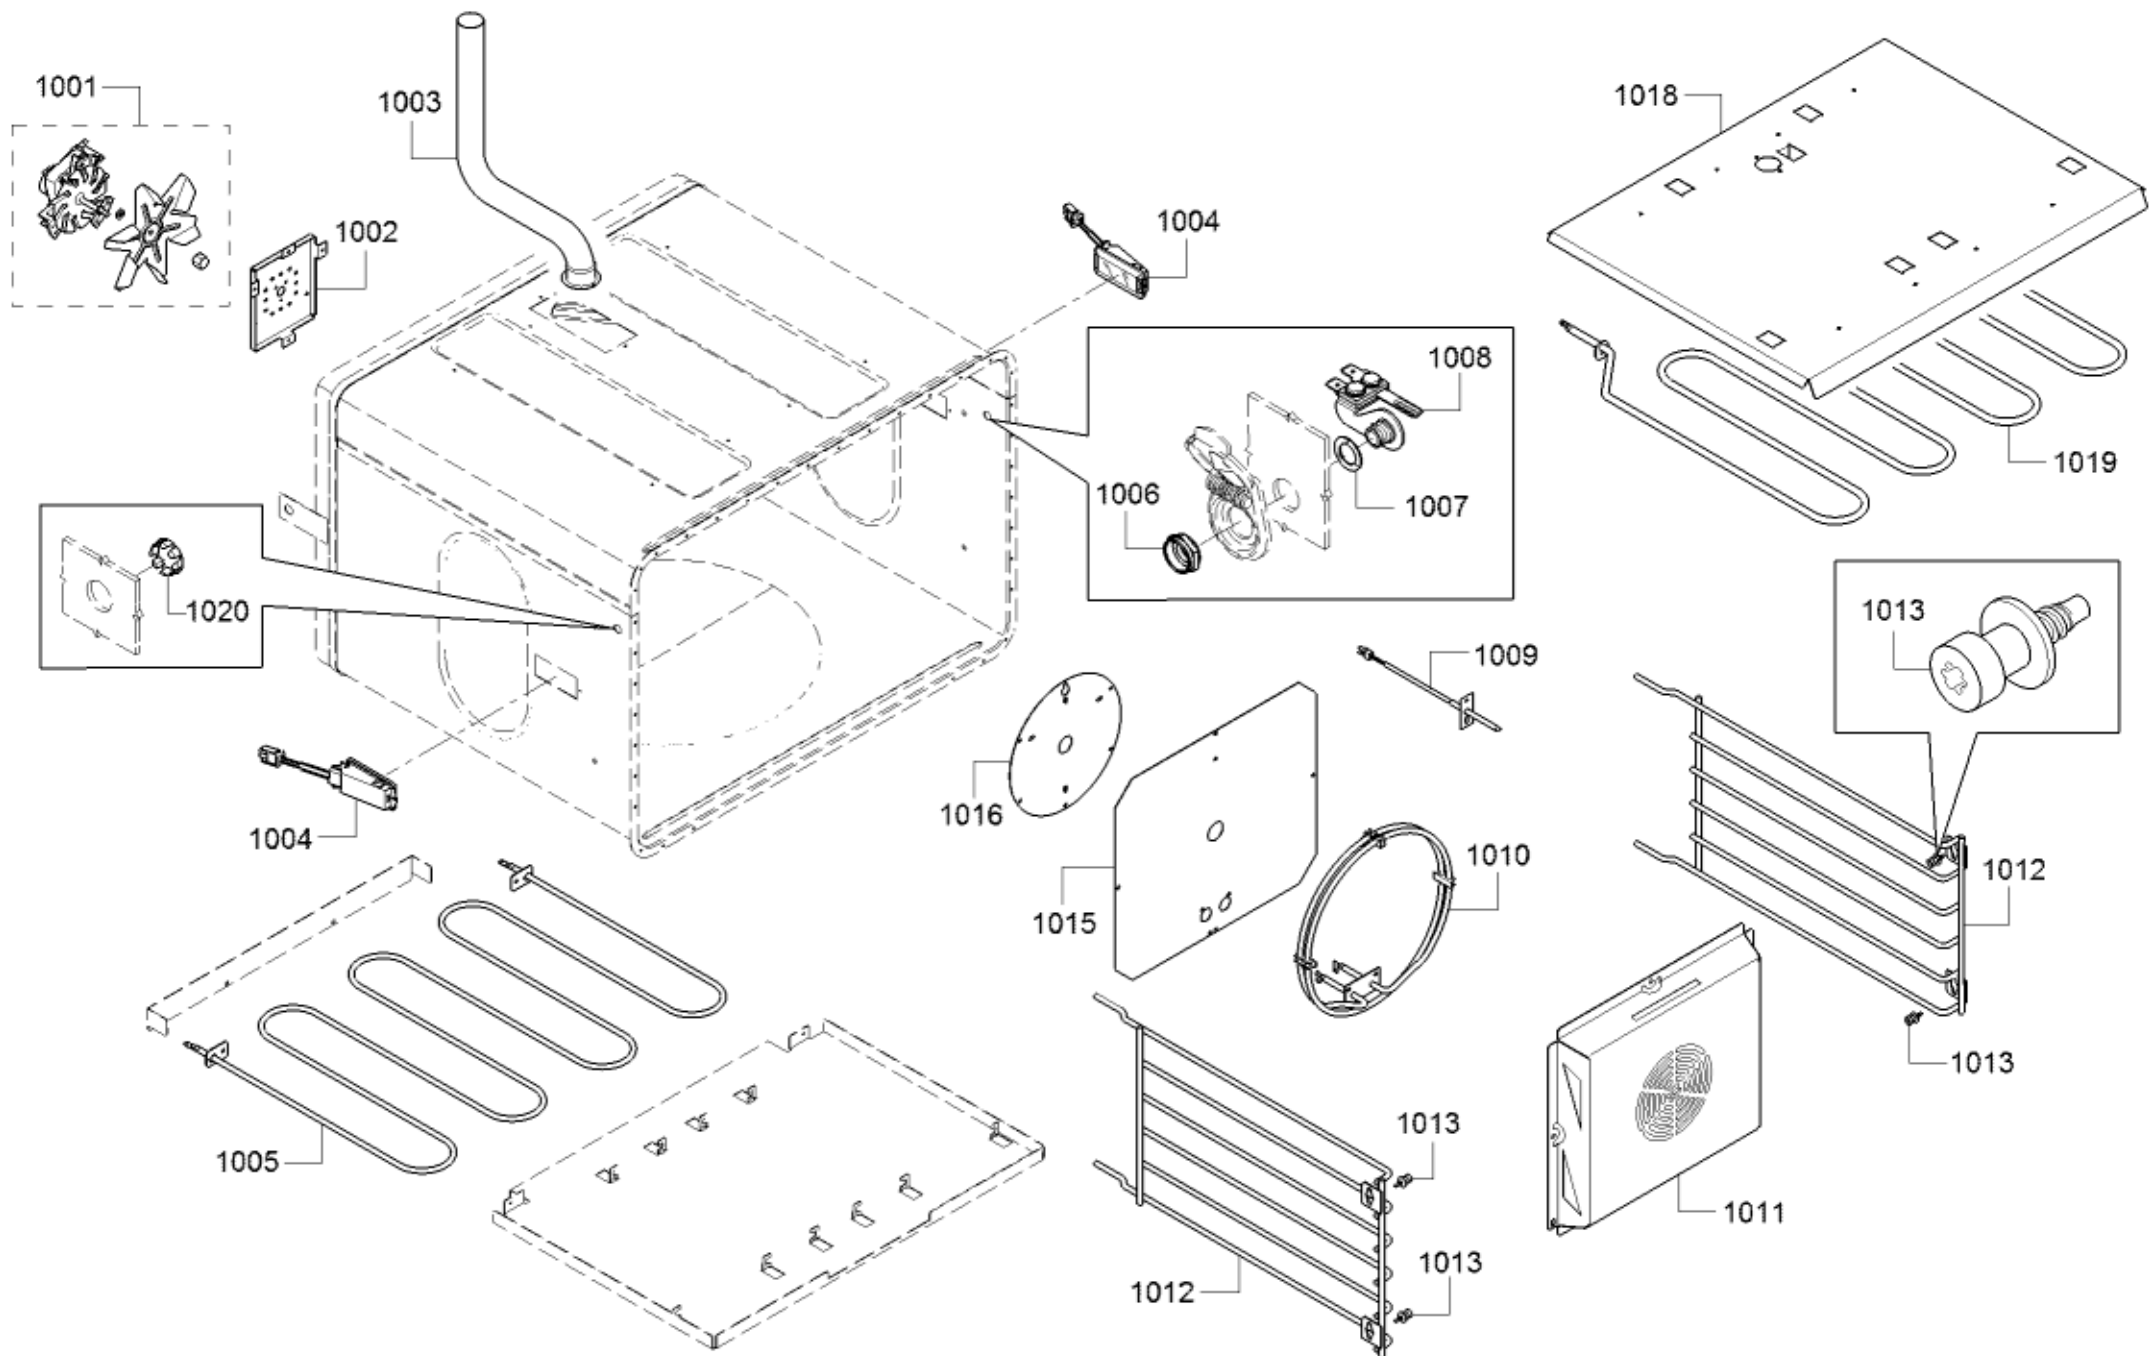

Position ID	Part number.	Replaces:	Description
1301	20000147		Door
1302	20000637		Glass plate door
1303	10011927		Bolt
1305	10011397		Handle-cap shaped
1306	12028890		Handle-door
1307	10011397		Handle-cap shaped
1308	00618862		Screw
1309	10008228		Screw
1310	10011608		Screw
1311	11032540		Hinge
8130	00056317		Hard Water Test Strip

Position ID	Part number.	Replaces:	Description
0902	12004447		Salver
0903	00643179		Sealing
0904	10012026		Nut
0905	10012023		Hose-inlet
0906	00608739		Valve-magnet
0907	00644010		Holder
0907	12028083		Water tank
0908	10012024		Hose-vent
0909	00745311		Trimplate
0910	00623615		Nut
0911	00647003		PC board
8130	00056317		Hard Water Test Strip

Position ID	Part number.	Replaces:	Description
1001	00497756		Motor
1002	00489178		Bracket
1003	00494383		Pipe connection piece
1004	10007424		Lamp
1005	00709468		Heating element
1007	00425408		Washer
1008	10008183		Socket
1009	00627375		Temperature sensor
1010	00640401		Heating element
1011	20000143		Cover
1012	20000159		Guide
1013	10011396		Bolt
1014	12028136		Adapter
1015	00706444		Cover
1018	00774121		Deflector
1019	12028075		Heating element
8130	00056317		Hard Water Test Strip