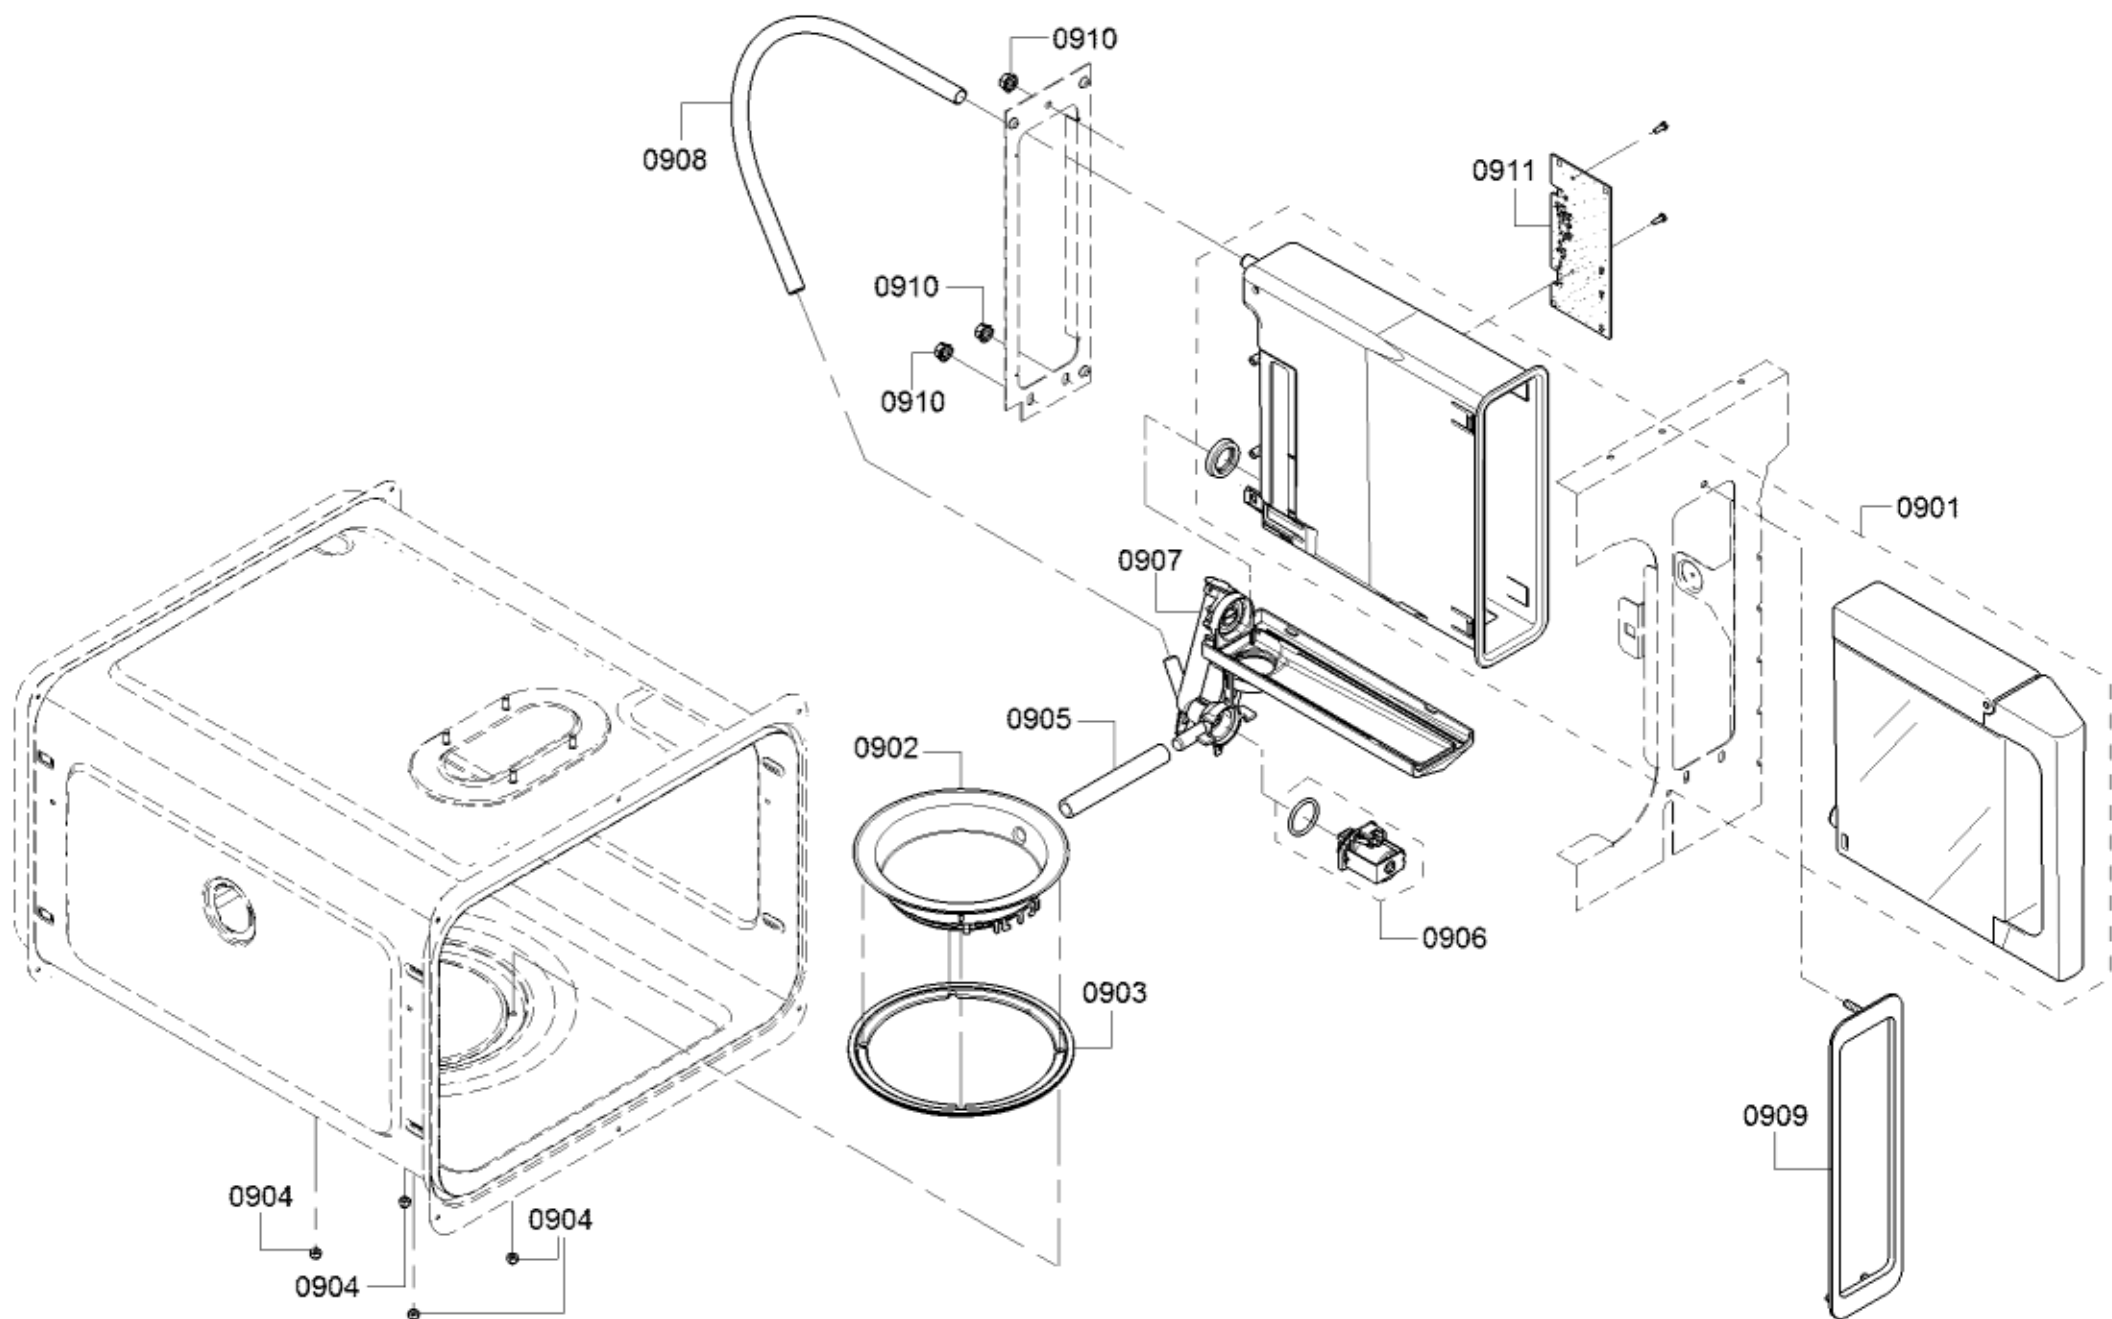

Position ID	Part number.	Replaces:	Description
1301	20000147		Door
1302	20000637		Glass plate door
1303	10011927		Bolt
1305	10011397		Handle-cap shaped
1306	12028890		Handle-door
1307	10011397		Handle-cap shaped
1308	00618862		Screw
1309	10008228		Screw
1310	10011608		Screw
1311	11032540		Hinge
8130	00056317		Hard Water Test Strip

Position ID	Part number.	Replaces:	Description
0902	12004447		Salver
0903	00643179		Sealing
0904	10012026		Nut
0905	10012023		Hose-inlet
0906	00608739		Valve-magnet
0907	00644010		Holder
0907	12028083		Water tank
0908	10012024		Hose-vent
0909	00745311		Trimplate
0910	00623615		Nut
0911	00647003		PC board
8130	00056317		Hard Water Test Strip

Position ID	Part number.	Replaces:	Description
1001	00497756		Motor
1002	00489178		Bracket
1003	00494383		Pipe connection piece
1004	10007424		Lamp
1005	00709468		Heating element
1007	00425408		Washer
1008	10008183		Socket
1009	00627375		Temperature sensor
1010	00640401		Heating element
1011	20000143		Cover
1012	20000159		Guide
1013	10011396		Bolt
1014	12028136		Adapter
1015	00706444		Cover
1018	00774121		Deflector
1019	12028075		Heating element
8130	00056317		Hard Water Test Strip