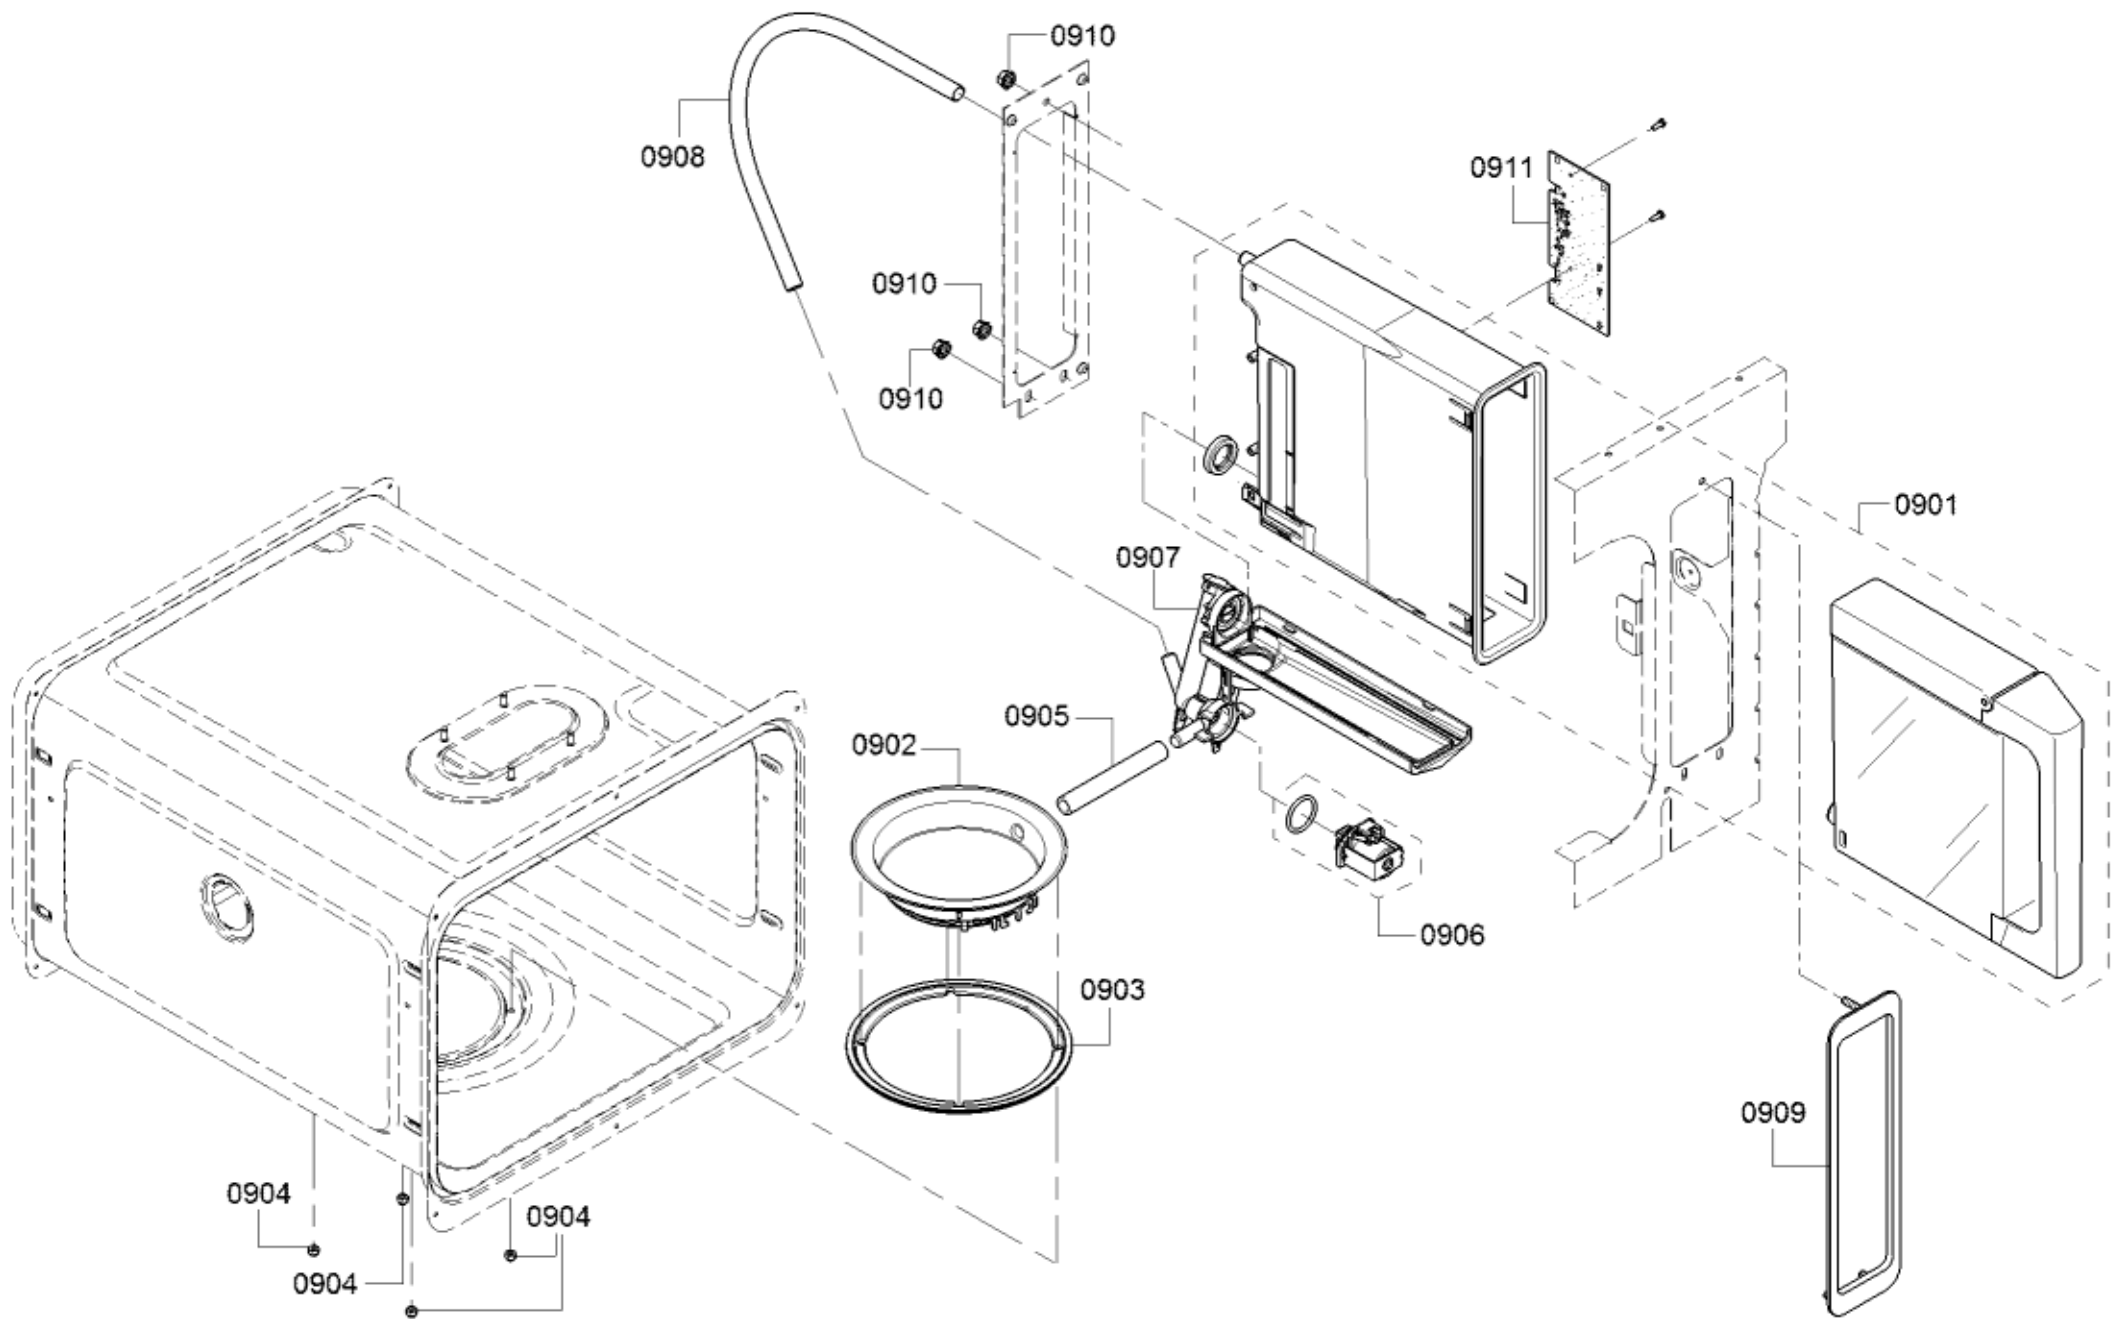

0199

<b>Position ID</b>	<b>Part number.</b>	<b>Replaces:</b>	<b>Description</b>
0101	00146137		Back wall panel
0102	23000093		Back panel
0103	00649417	00752161	Cover
0104	11033216		Panel
0105	20000392		Panel side
0106	00146151		Panel
0108	00619081		Connection piece
0109	12028700		Plate
0107	10013545		Latch
8130	00056317		Hard Water Test Strip

<b>Position ID</b>	<b>Part number.</b>	<b>Replaces:</b>	<b>Description</b>
0201	12024418		Module-relay
0202	12024417		Module-relay
0203	00617931		Display
0204	11032519		Bracket
0205	00609115		Switch
0206	11032495		Display module not programmed
0207	11032497		Display module not programmed
0207	11032506		Display module programmed
0209	12028076		Encoder
0210	11033021		Light bar
0211	20000043	23000468	Support
0213	20000034		Panel-facia
0214	10008212		Screw
0215	10008201		Ring
0216	00418122		Ring
0217	10010231		Encoder
0218	10011598		Knob
0219	10008199		Knob
0221	10011597		Knob
0222	10010228		Ring
0224	10000773		Regulator-temperature
0225	00617886		Display
0226	10008200		Knob
0227	10010230		Knob
0228	10009568		Knob
0229	10010232		Encoder
0230	10011595		Knob-temperature

0206	12028857		Display module programmed
0212	00623615		Nut
0220	12034239		Display-temperature
8130	00056317		Hard Water Test Strip

<b>Position ID</b>	<b>Part number.</b>	<b>Replaces:</b>	<b>Description</b>
0901	12028083		Water tank
0902	12004447		Salver
0903	00643179		Sealing
0904	10012026		Nut
0905	10012023		Hose-inlet
0906	00608739		Valve-magnet
0907	00644010		Holder
0908	10012024		Hose-vent
0909	00745311		Trimplate
0911	00647003		PC board
0910	00614780		Nut
8130	00056317		Hard Water Test Strip