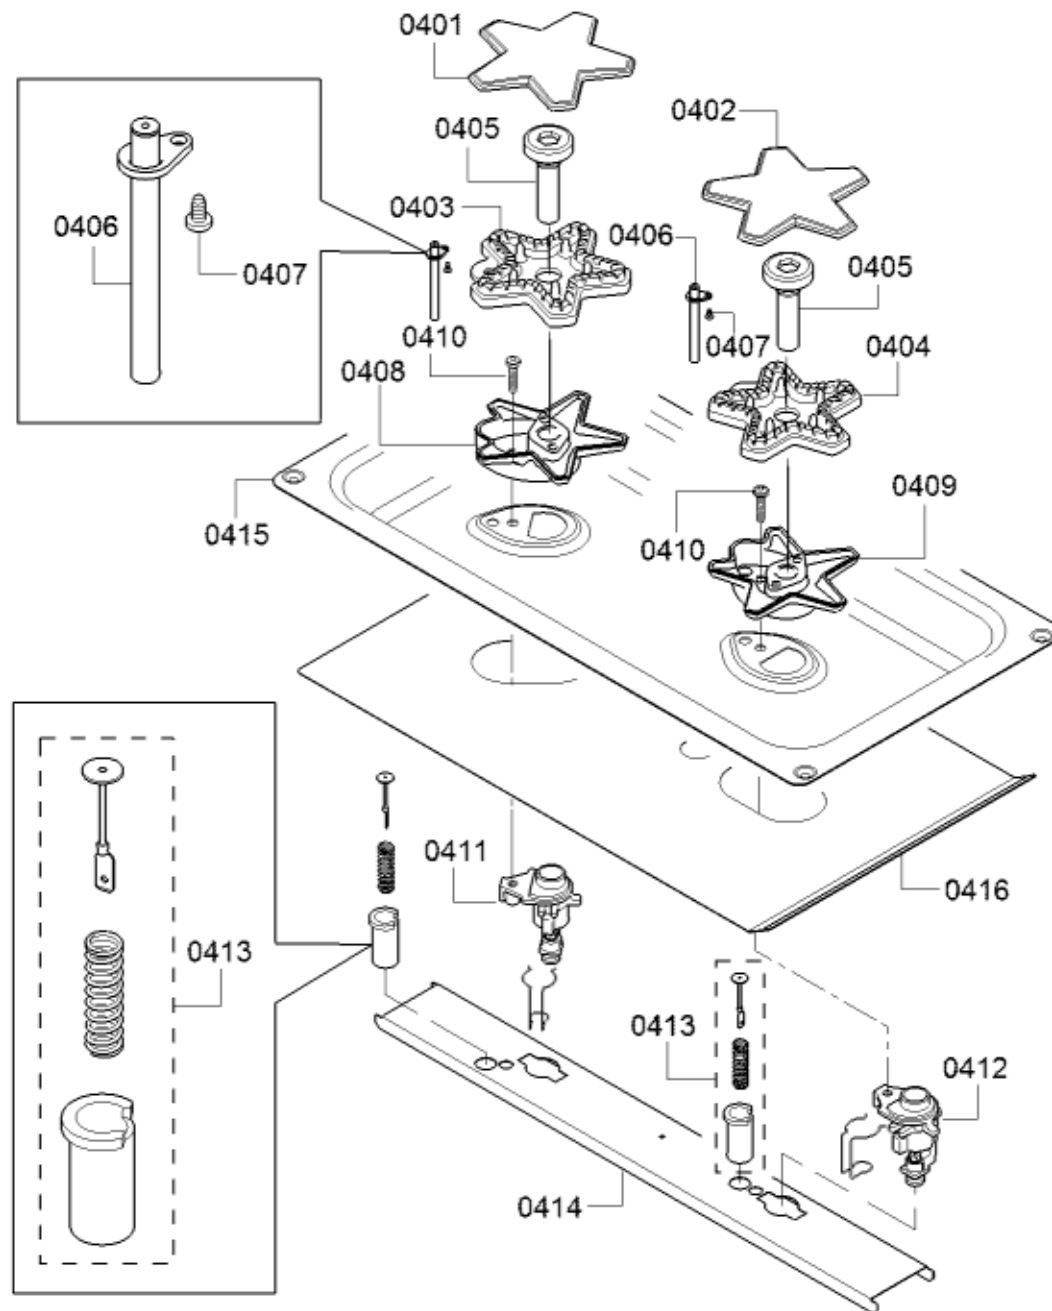

<b>Position ID</b>	<b>Part number.</b>	<b>Replaces:</b>	<b>Description</b>
0701	11032521		Control module programmed
0701	12025831		Control module not programmed
0702	00418283		Support
0704	12028138		Limiter-temperature
0706	10005470		Control module
0707	00489194		Transformer
0709	10008933		Clip
0710	10010202		Clip
0711	12028887		Steam module not programmed
0711	12028888		Steam module programmed
0712	10008169		Relay
0713	12004817		PC board assembly-mains power
0714	12024414		Cable harness
0715	12026845		Cable harness
0716	12028077		Cable harness set
0717	12026925		Cable harness
0718	12024436		Cable harness
0720	12026870		Cable harness
0721	12028509		Cable harness
0723	12026868		Cable harness
0724	12028086		Adapter
0725	12028889		Cable harness
0727	12028082		Cable harness
0728	10008207		Ignition cable
0729	12024415		Ignition cable
0730	12026846		Cable harness
0740	12028069		Cable harness

0496

<b>Position ID</b>	<b>Part number.</b>	<b>Replaces:</b>	<b>Description</b>
0401	10004490		Burner cap
0402	10004489		Burner cap
0403	10004493		Burner
0404	10004492		Burner
0405	10004495		Venturi nozzle
0406	10006471		Electrode
0408	10004498		Burner housing
0409	10004497		Burner housing
0411	10006793		Jet
0412	10006797		Jet
0413	12007259		Ignition device
0415	11013687		Hob top
0416	10008221		Heat shield
0414	00701902		Rail
0407	10008211		Screw
0410	10004531		Screw
8130	00056317		Hard Water Test Strip

<b>Position ID</b>	<b>Part number.</b>	<b>Replaces:</b>	<b>Description</b>
0801	12022204		Fan
0803	00655834		Seal
0804	00623923		Bolt
0805	00655835		Seal
0806	00655759		Lamp
0807	00429173		Limiter-temperature
0808	00623543		Seal
0809	00608933		Temperature sensor
0810	00750884		Heater-ring
0811	00706789		Cover
0812	10012022		Nut
0813	00741834		Grille
0814	00741833		Grille
0815	00614466		Drive
0816	00655612		Spring
0817	00623606		Clip
0818	00659285		Flap
0819	00623544		Seal
0820	00623615		Nut
8130	00056317		Hard Water Test Strip