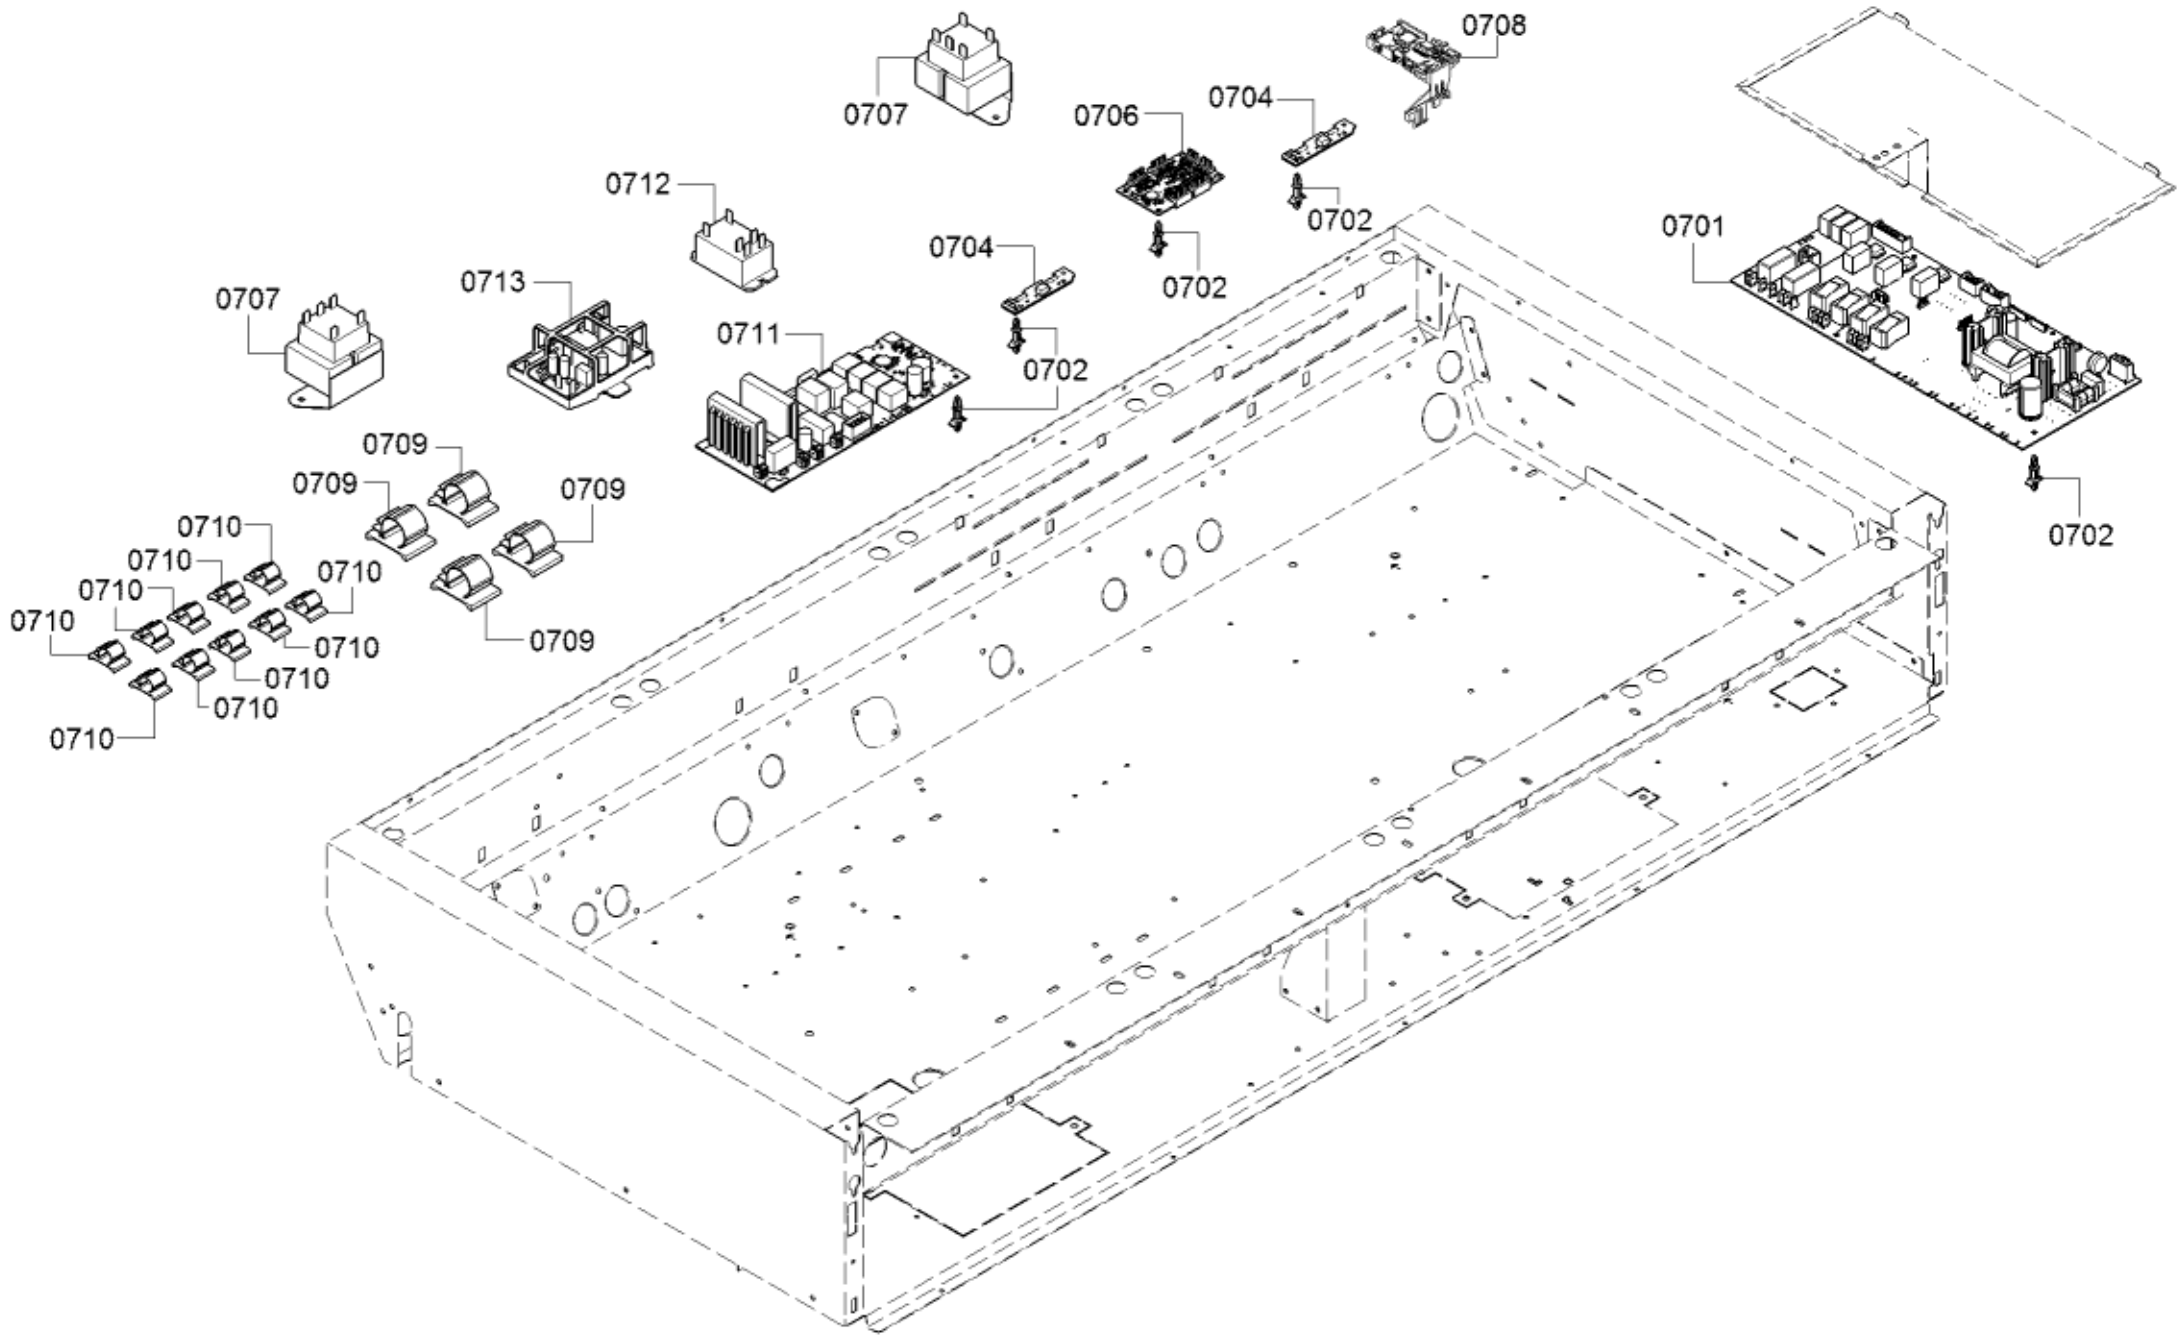

0199

<b>Position ID</b>	<b>Part number.</b>	<b>Replaces:</b>	<b>Description</b>
0101	00146137		Back wall panel
0102	23000093		Back panel
0103	00649417	00752161	Cover
0104	11033216		Panel
0105	20000392		Panel side
0106	00146151		Panel
0108	00619081		Connection piece
0109	12028700		Plate
0107	10013545		Latch
8130	00056317		Hard Water Test Strip

<b>Position ID</b>	<b>Part number.</b>	<b>Replaces:</b>	<b>Description</b>
0201	12024418		Module-relay
0202	12024417		Module-relay
0203	00617931		Display
0204	11032519		Bracket
0205	00609115		Switch
0206	11032495		Display module not programmed
0207	11032497		Display module not programmed
0207	11032506		Display module programmed
0209	12028076		Encoder
0210	11033021		Light bar
0211	20000043	23000468	Support
0213	20000034		Panel-facia
0214	10008212		Screw
0215	10008201		Ring
0216	00418122		Ring
0217	10010231		Encoder
0218	10011598		Knob
0219	10008199		Knob
0221	10011597		Knob
0222	10010228		Ring
0224	10000773		Regulator-temperature
0225	00617886		Display
0226	10008200		Knob
0227	10010230		Knob
0228	10009568		Knob
0229	10010232		Encoder
0230	10011595		Knob-temperature

0206	12028857		Display module programmed
0212	00623615		Nut
0220	12034239		Display-temperature
8130	00056317		Hard Water Test Strip

<b>Position ID</b>	<b>Part number.</b>	<b>Replaces:</b>	<b>Description</b>
0901	12028083		Water tank
0902	12004447		Salver
0903	00643179		Sealing
0904	10012026		Nut
0905	10012023		Hose-inlet
0906	00608739		Valve-magnet
0907	00644010		Holder
0908	10012024		Hose-vent
0909	00745311		Trimplate
0911	00647003		PC board
0910	00614780		Nut
8130	00056317		Hard Water Test Strip