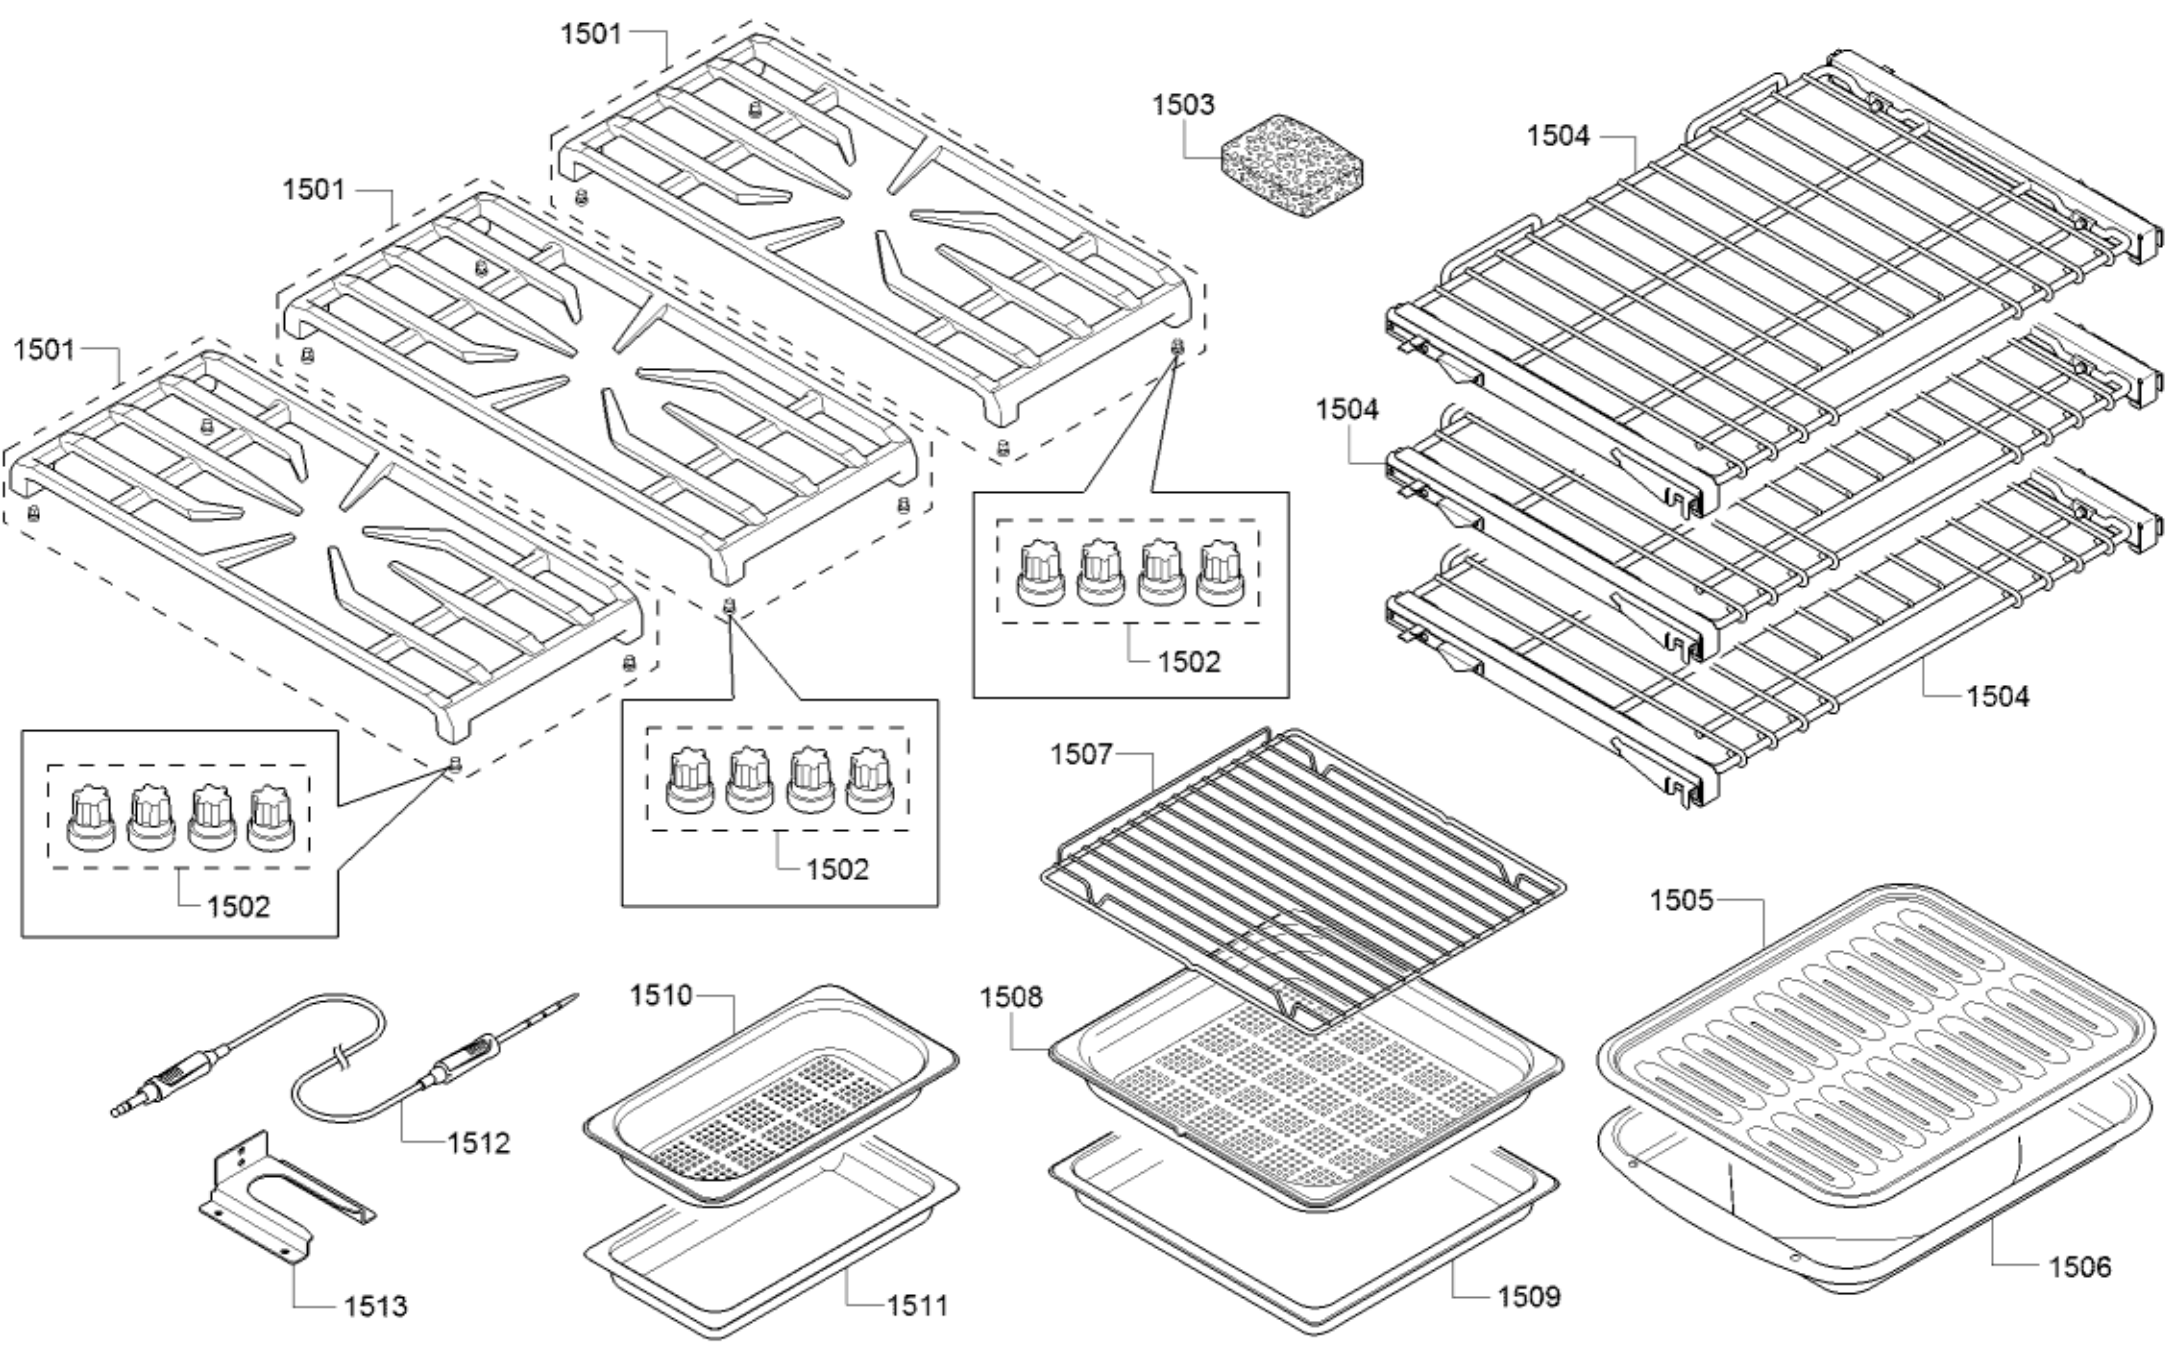

0496

<b>Position ID</b>	<b>Part number.</b>	<b>Replaces:</b>	<b>Description</b>
0401	10004490		Burner cap
0402	10004489		Burner cap
0403	10004493		Burner
0404	10004492		Burner
0405	10004495		Venturi nozzle
0406	10006471		Electrode
0408	10004498		Burner housing
0409	10004497		Burner housing
0411	10006793		Jet
0412	10006797		Jet
0413	12007259		Ignition device
0415	11013687		Hob top
0416	10008221		Heat shield
0414	00701902		Rail
0407	10008211		Screw
0410	10004531		Screw
8130	00056317		Hard Water Test Strip

<b>Position ID</b>	<b>Part number.</b>	<b>Replaces:</b>	<b>Description</b>
0801	12022204		Fan
0803	00655834		Seal
0804	00623923		Bolt
0805	00655835		Seal
0806	00655759		Lamp
0807	00429173		Limiter-temperature
0808	00623543		Seal
0809	00608933		Temperature sensor
0810	00750884		Heater-ring
0811	00706789		Cover
0812	10012022		Nut
0813	00741834		Grille
0814	00741833		Grille
0815	00614466		Drive
0816	00655612		Spring
0817	00623606		Clip
0818	00659285		Flap
0819	00623544		Seal
0820	00623615		Nut
8130	00056317		Hard Water Test Strip