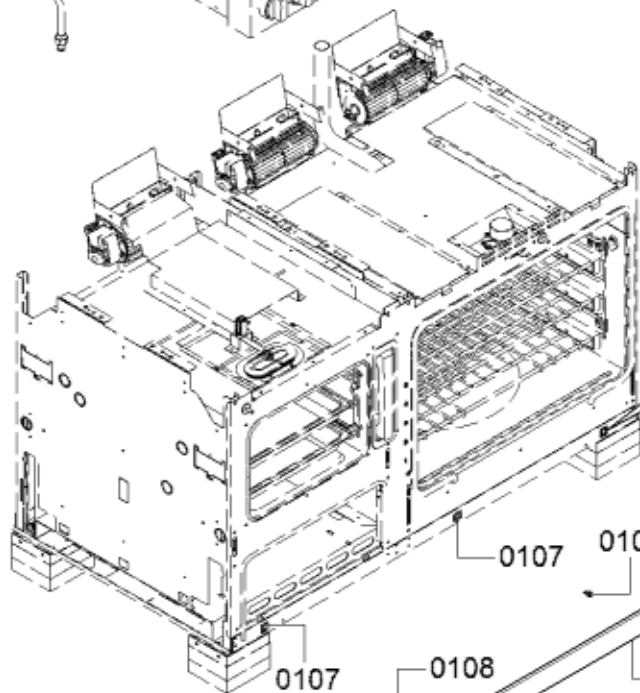

0199

<b>Position ID</b>	<b>Part number.</b>	<b>Replaces:</b>	<b>Description</b>
0101	00146137		Back wall panel
0102	23000093		Back panel
0103	00649417	00752161	Cover
0104	11033216		Panel
0105	20000392		Panel side
0106	00146151		Panel
0108	00619081		Connection piece
0109	12028700		Plate
0107	10013545		Latch
8130	00056317		Hard Water Test Strip

<b>Position ID</b>	<b>Part number.</b>	<b>Replaces:</b>	<b>Description</b>
0201	12024418		Module-relay
0202	12024417		Module-relay
0203	00617931		Display
0204	11032519		Bracket
0205	00609115		Switch
0206	11032495		Display module not programmed
0207	11032497		Display module not programmed
0207	11032506		Display module programmed
0209	12028076		Encoder
0210	11033021		Light bar
0211	20000043	23000468	Support
0213	20000034		Panel-facia
0214	10008212		Screw
0215	10008201		Ring
0216	00418122		Ring
0217	10010231		Encoder
0218	10011598		Knob
0219	10008199		Knob
0221	10011597		Knob
0222	10010228		Ring
0224	10000773		Regulator-temperature
0225	00617886		Display
0226	10008200		Knob
0227	10010230		Knob
0228	10009568		Knob
0229	10010232		Encoder
0230	10011595		Knob-temperature

0206	12028857		Display module programmed
0212	00623615		Nut
0220	12034239		Display-temperature
8130	00056317		Hard Water Test Strip

<b>Position ID</b>	<b>Part number.</b>	<b>Replaces:</b>	<b>Description</b>
0901	12028083		Water tank
0902	12004447		Salver
0903	00643179		Sealing
0904	10012026		Nut
0905	10012023		Hose-inlet
0906	00608739		Valve-magnet
0907	00644010		Holder
0908	10012024		Hose-vent
0909	00745311		Trimplate
0911	00647003		PC board
0910	00614780		Nut
8130	00056317		Hard Water Test Strip