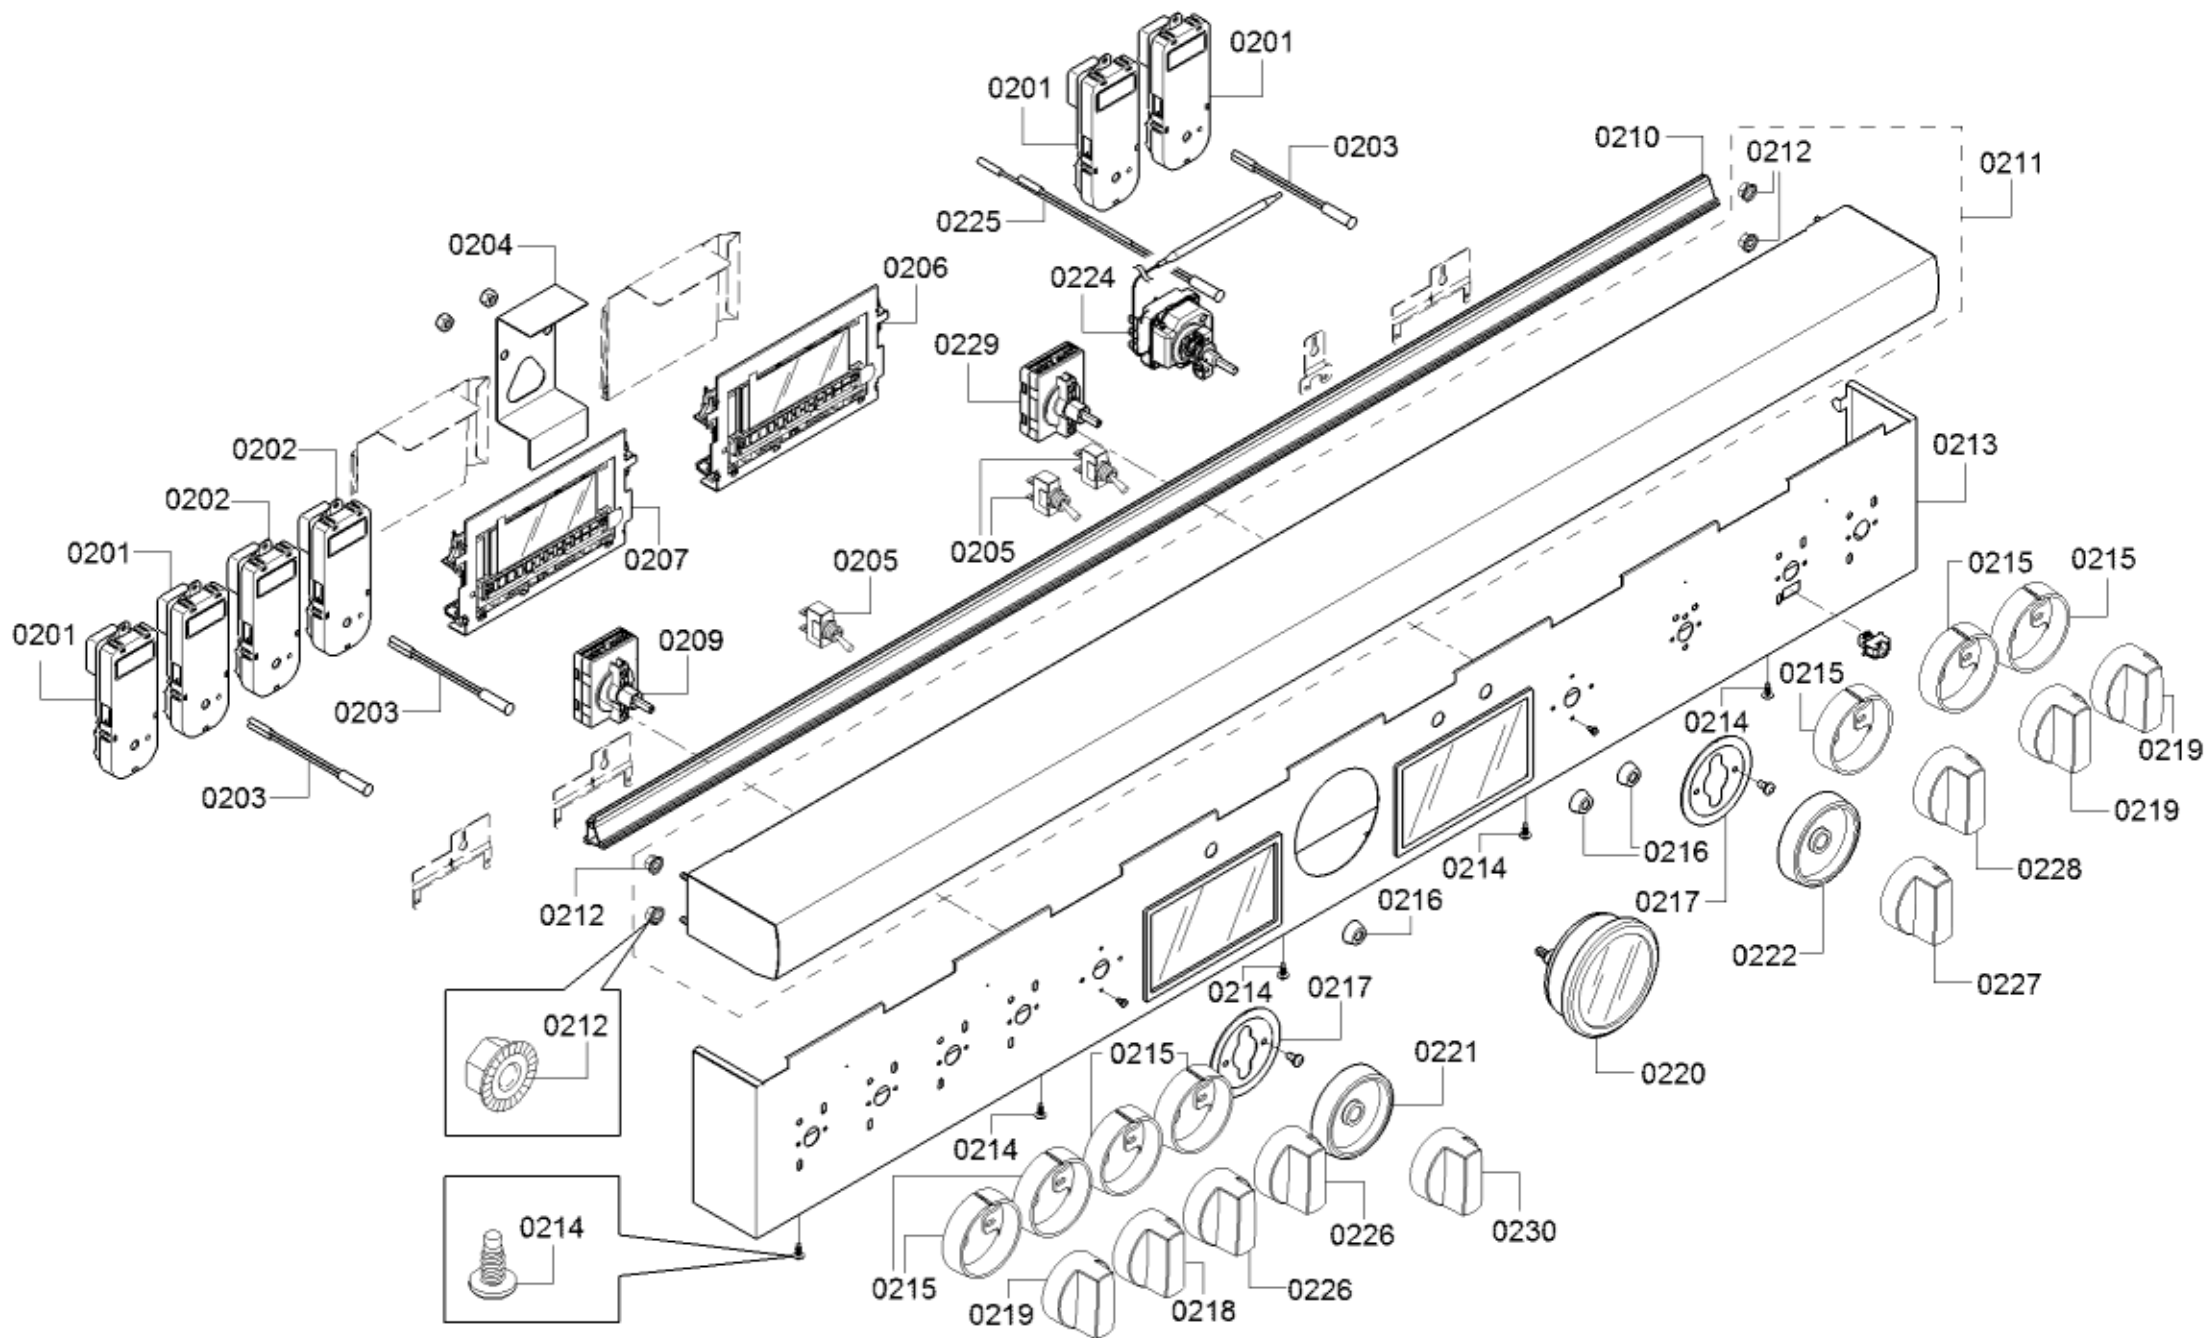

0199

<b>Position ID</b>	<b>Part number.</b>	<b>Replaces:</b>	<b>Description</b>
0101	00146137		Back wall panel
0102	23000093		Back panel
0103	00649417	00752161	Cover
0104	11033216		Panel
0105	20000392		Panel side
0106	00146151		Panel
0108	00619081		Connection piece
0109	12028700		Plate
0107	10013545		Latch
8130	00056317		Hard Water Test Strip

<b>Position ID</b>	<b>Part number.</b>	<b>Replaces:</b>	<b>Description</b>
0201	12024418		Module-relay
0202	12024417		Module-relay
0203	00617931		Display
0204	11032519		Bracket
0205	00609115		Switch
0206	11032495		Display module not programmed
0207	11032497		Display module not programmed
0207	11032506		Display module programmed
0209	12028076		Encoder
0210	11033021		Light bar
0211	20000043	23000468	Support
0213	20000034		Panel-facia
0214	10008212		Screw
0215	10008201		Ring
0216	00418122		Ring
0217	10010231		Encoder
0218	10011598		Knob
0219	10008199		Knob
0221	10011597		Knob
0222	10010228		Ring
0224	10000773		Regulator-temperature
0225	00617886		Display
0226	10008200		Knob
0227	10010230		Knob
0228	10009568		Knob
0229	10010232		Encoder
0230	10011595		Knob-temperature

0206	12028857		Display module programmed
0212	00623615		Nut
0220	12034239		Display-temperature
8130	00056317		Hard Water Test Strip

<b>Position ID</b>	<b>Part number.</b>	<b>Replaces:</b>	<b>Description</b>
0901	12028083		Water tank
0902	12004447		Salver
0903	00643179		Sealing
0904	10012026		Nut
0905	10012023		Hose-inlet
0906	00608739		Valve-magnet
0907	00644010		Holder
0908	10012024		Hose-vent
0909	00745311		Trimplate
0911	00647003		PC board
0910	00614780		Nut
8130	00056317		Hard Water Test Strip