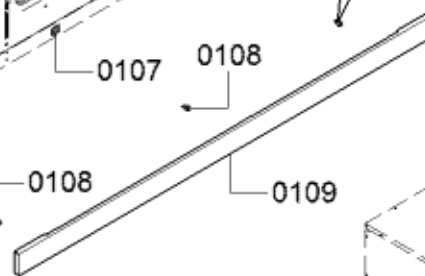

0199

<b>Position ID</b>	<b>Part number.</b>	<b>Replaces:</b>	<b>Description</b>
0101	00146137		Back wall panel
0102	23000093		Back panel
0103	00649417	00752161	Cover
0104	11033216		Panel
0105	20000392		Panel side
0106	00146151		Panel
0108	00619081		Connection piece
0109	12028700		Plate
0107	10013545		Latch
8130	00056317		Hard Water Test Strip

<b>Position ID</b>	<b>Part number.</b>	<b>Replaces:</b>	<b>Description</b>
0201	12024418		Module-relay
0202	12024417		Module-relay
0203	00617931		Display
0204	11032519		Bracket
0205	00609115		Switch
0206	11032495		Display module not programmed
0207	11032497		Display module not programmed
0207	11032506		Display module programmed
0209	12028076		Encoder
0210	11033021		Light bar
0211	20000043	23000468	Support
0213	20000034		Panel-facia
0214	10008212		Screw
0215	10008201		Ring
0216	00418122		Ring
0217	10010231		Encoder
0218	10011598		Knob
0219	10008199		Knob
0221	10011597		Knob
0222	10010228		Ring
0224	10000773		Regulator-temperature
0225	00617886		Display
0226	10008200		Knob
0227	10010230		Knob
0228	10009568		Knob
0229	10010232		Encoder
0230	10011595		Knob-temperature