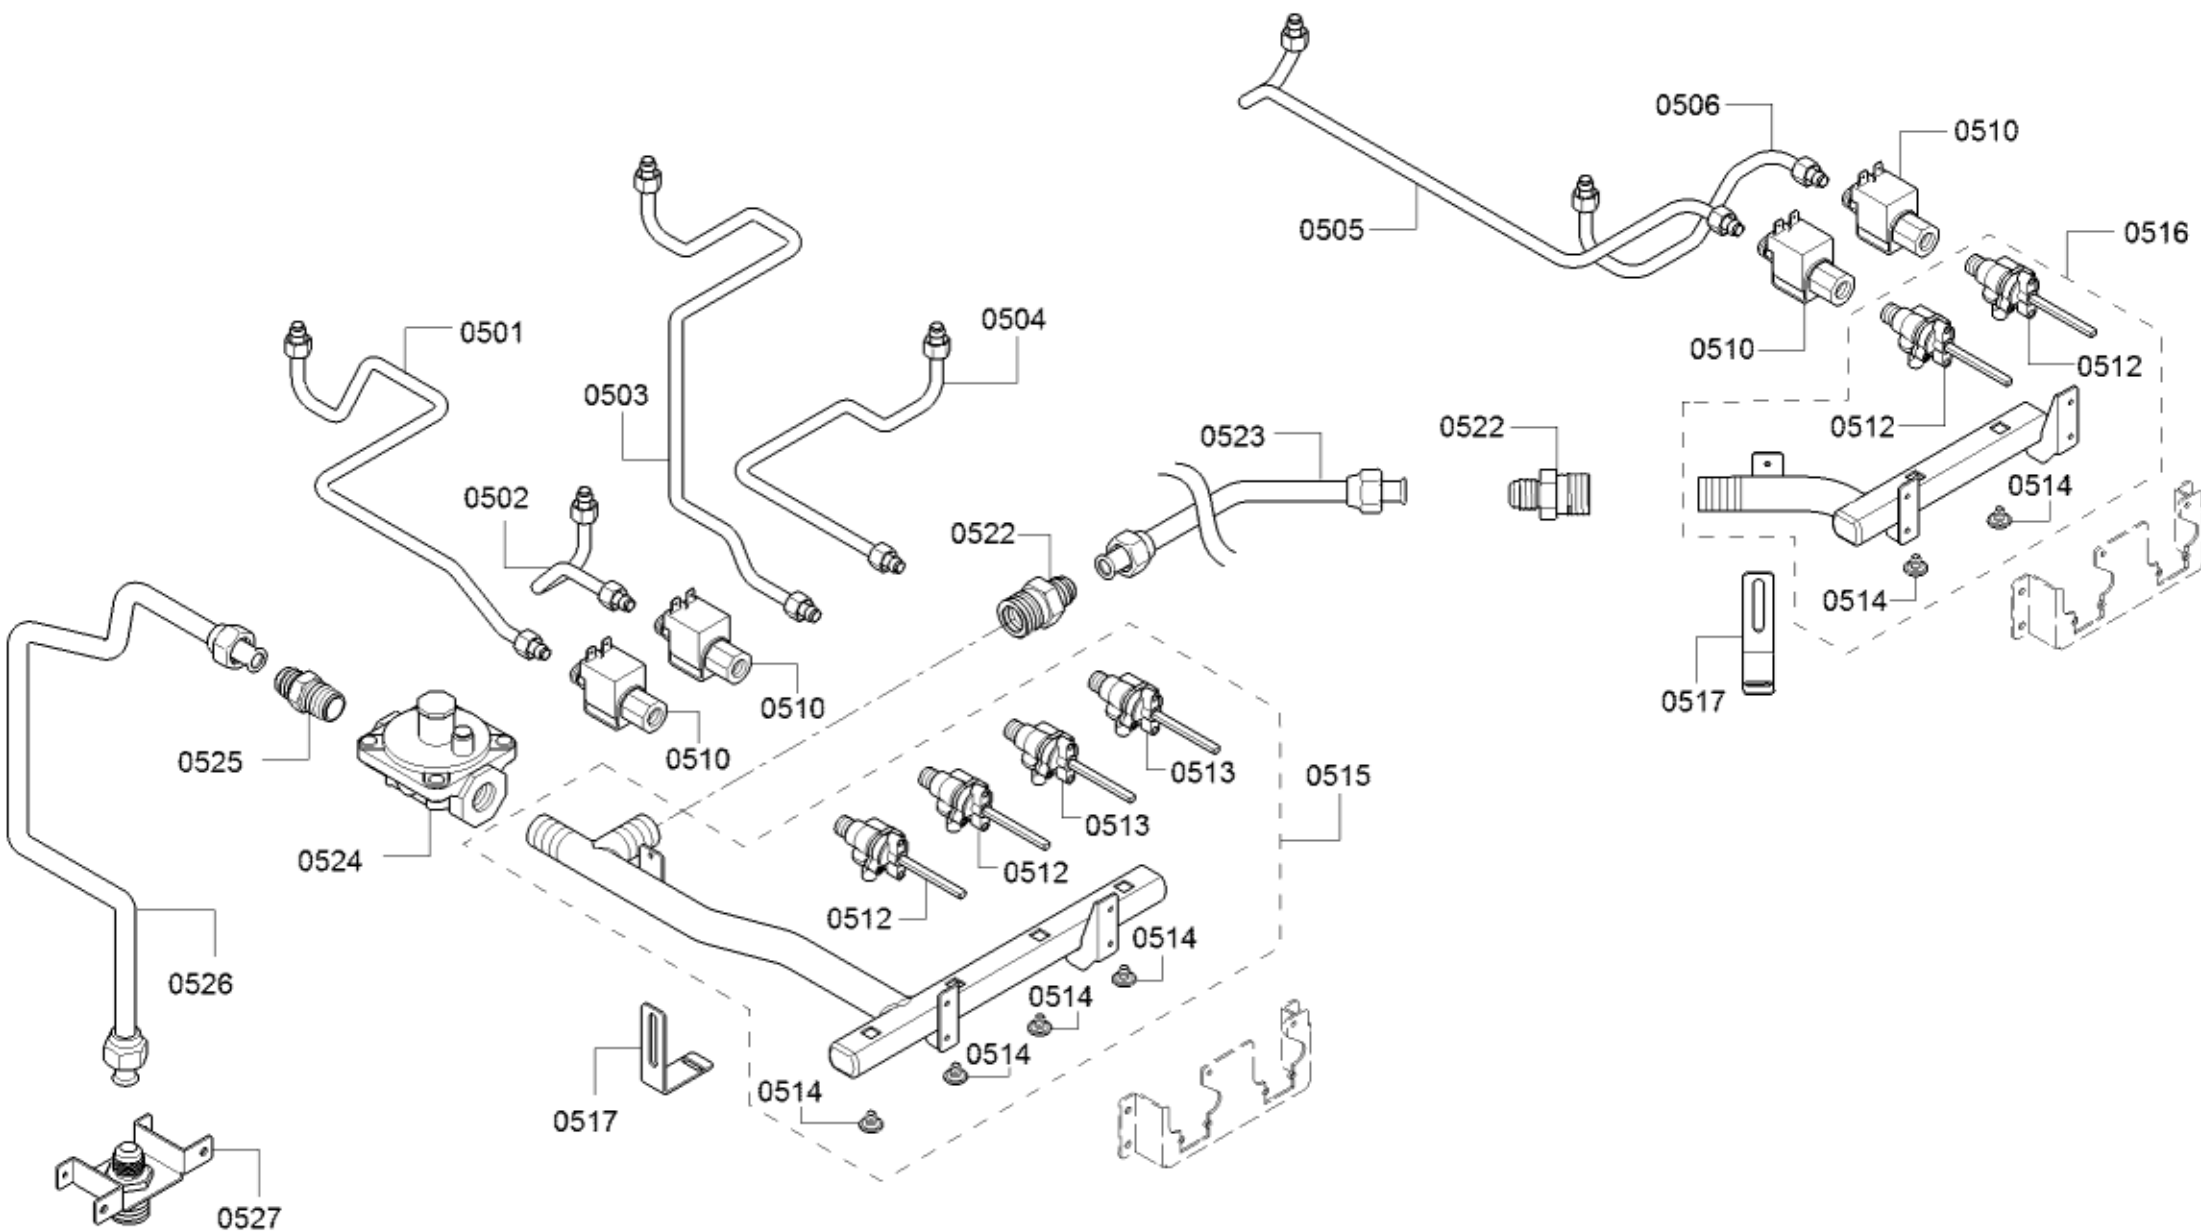

<b>Position ID</b>	<b>Part number.</b>	<b>Replaces:</b>	<b>Description</b>
1201	11032088		Fan motor
1202	11032087		Fan motor
1203	10011167		Limiter-temperature
1204	00628372		Terminal
1205	00651285		Latch
1206	00618400		Switch-door
1207	10001186		Plate
1212	12028141		Cover
1216	00645704		Seal-door
1217	12028892		Seal
1218	20000144		Seal-door
1230	00648862		Cable harness
1209	10001351		Foot
1208	12013593		Bolt
1214	00655554		Receiver
1215	00623545		Receiver
1211	10014059		Cover
1299	12030965		Repair-set
8130	00056317		Hard Water Test Strip

<b>Position ID</b>	<b>Part number.</b>	<b>Replaces:</b>	<b>Description</b>
1001	00497756		Motor
1002	00489178		Bracket
1003	00494383		Pipe connection piece
1004	10007424		Lamp
1005	00709468		Heating element
1006	10010225		Nut
1008	10008183		Socket
1009	00627375		Temperature sensor
1010	00640401		Heating element
1011	20000143		Cover
1012	20000159		Guide
1013	10011396		Bolt
1015	00706444		Cover
1016	00479238		Cover
1018	00774121		Deflector
1019	12028075		Heating element
1007	00605039		Washer
8130	00056317		Hard Water Test Strip

<b>Position ID</b>	<b>Part number.</b>	<b>Replaces:</b>	<b>Description</b>
0501	11032438		Gas tap
0502	11032439		Gas tap
0503	11032863		Gas tap
0504	11032862		Gas tap
0505	11032440		Gas tap
0506	11032441		Gas tap
0510	00423093		Valve
0512	10003806		Valve
0513	10009155		Valve
0514	00420807		Screw
0515	20000265		Manifold
0516	20000140		Manifold
0517	10009569		Bracket
0522	10010270		Pipe connection piece
0523	11033022		Tub complete
0524	00754658		Regulator-pressure
0525	10010200		Adapter
0526	11033031		Hose-inlet
0527	10011592		Extension for inlet
8130	00056317		Hard Water Test Strip