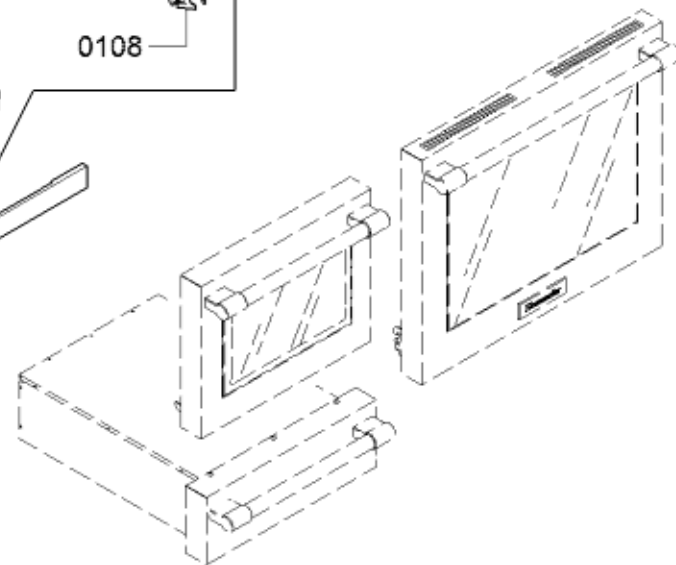

0199

<b>Position ID</b>	<b>Part number.</b>	<b>Replaces:</b>	<b>Description</b>
0101	00146137		Back wall panel
0102	23000093		Back panel
0103	00649417	00752161	Cover
0104	11033216		Panel
0105	20000392		Panel side
0106	00146151		Panel
0108	00619081		Connection piece
0109	12028700		Plate
0107	10013545		Latch
8130	00056317		Hard Water Test Strip

<b>Position ID</b>	<b>Part number.</b>	<b>Replaces:</b>	<b>Description</b>
0201	12024418		Module-relay
0202	12024417		Module-relay
0203	00617931		Display
0204	11032519		Bracket
0205	00609115		Switch
0206	11032495		Display module not programmed
0207	11032497		Display module not programmed
0207	11032506		Display module programmed
0209	12028076		Encoder
0210	11033021		Light bar
0211	20000043	23000468	Support
0213	20000034		Panel-facia
0214	10008212		Screw
0215	10008201		Ring
0216	00418122		Ring
0217	10010231		Encoder
0218	10011598		Knob
0219	10008199		Knob
0221	10011597		Knob
0222	10010228		Ring
0224	10000773		Regulator-temperature
0225	00617886		Display
0226	10008200		Knob
0227	10010230		Knob
0228	10009568		Knob
0229	10010232		Encoder
0230	10011595		Knob-temperature