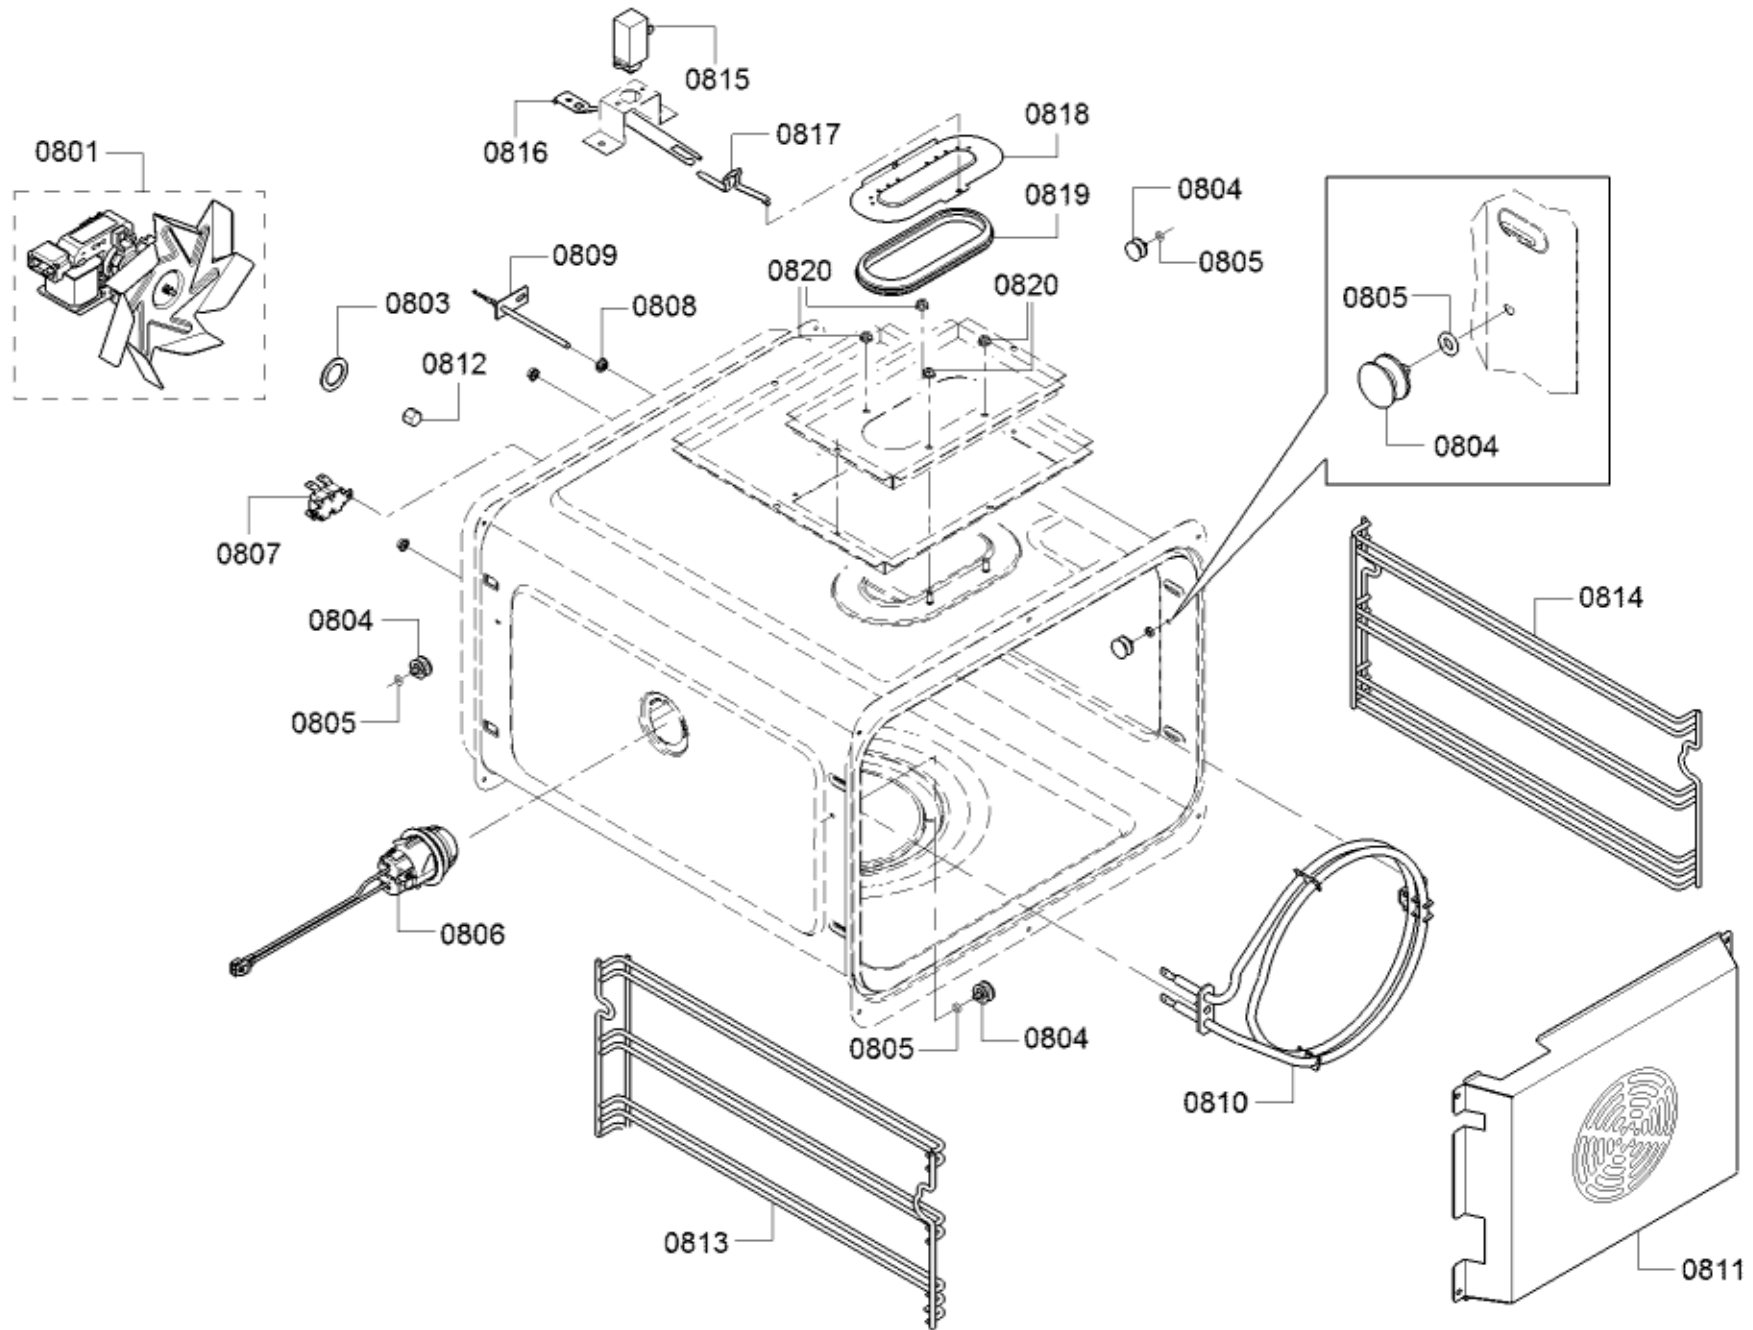

0741	00655580		Cable harness
0742	12028081		Adapter
0743	12012945		Adapter
0731	12028089		Cable harness
0745	12028136		Adapter
0708	12031987		Connectivity module
8130	00056317		Hard Water Test Strip

<b>Position ID</b>	<b>Part number.</b>	<b>Replaces:</b>	<b>Description</b>
0301	10004490		Burner cap
0302	10004489		Burner cap
0303	10004493		Burner
0304	10004492		Burner
0305	10004495		Venturi nozzle
0306	10006471		Electrode
0308	10004498		Burner housing
0309	10004497		Burner housing
0311	10006793		Jet
0312	10006797		Jet
0313	12007259		Ignition device
0315	00687075		Tray
0316	12024446		Heat shield
0317	10006795		Jet
0314	00701902		Rail
0307	10008211		Screw
0310	10004531		Screw
8130	00056317		Hard Water Test Strip

0496

<b>Position ID</b>	<b>Part number.</b>	<b>Replaces:</b>	<b>Description</b>
0401	10004490		Burner cap
0402	10004489		Burner cap
0403	10004493		Burner
0404	10004492		Burner
0405	10004495		Venturi nozzle
0406	10006471		Electrode
0408	10004498		Burner housing
0409	10004497		Burner housing
0411	10006793		Jet
0412	10006797		Jet
0413	12007259		Ignition device
0415	11013687		Hob top
0416	10008221		Heat shield
0414	00701902		Rail
0407	10008211		Screw
0410	10004531		Screw
8130	00056317		Hard Water Test Strip

<b>Position ID</b>	<b>Part number.</b>	<b>Replaces:</b>	<b>Description</b>
0801	12022204		Fan
0803	00655834		Seal
0804	00623923		Bolt
0805	00655835		Seal
0806	00655759		Lamp
0807	00429173		Limiter-temperature
0808	00623543		Seal
0809	00608933		Temperature sensor
0810	00750884		Heater-ring
0811	00706789		Cover
0812	10012022		Nut
0813	00741834		Grille
0814	00741833		Grille
0815	00614466		Drive
0816	00655612		Spring
0817	00623606		Clip
0818	00659285		Flap
0819	00623544		Seal
0820	00623615		Nut
8130	00056317		Hard Water Test Strip