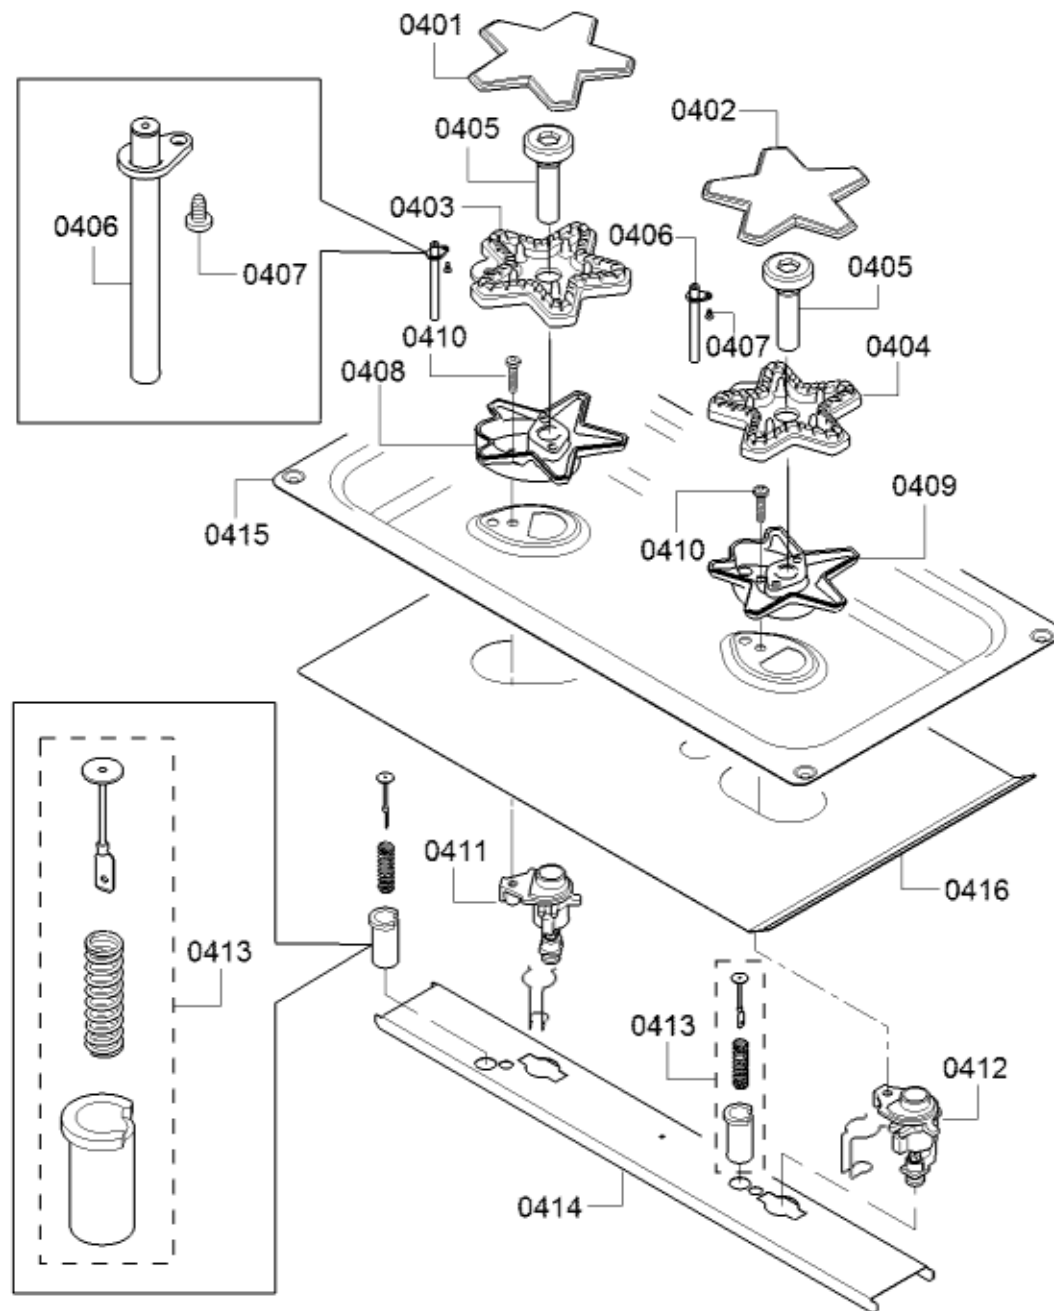

<b>Position ID</b>	<b>Part number.</b>	<b>Replaces:</b>	<b>Description</b>
1001	00497756		Motor
1002	00489178		Bracket
1003	00494383		Pipe connection piece
1004	10007424		Lamp
1005	00709468		Heating element
1006	10010225		Nut
1008	10008183		Socket
1009	00627375		Temperature sensor
1010	00640401		Heating element
1011	20000143		Cover
1012	20000159		Guide
1013	10011396		Bolt
1015	00706444		Cover
1016	00479238		Cover
1018	00774121		Deflector
1019	12028075		Heating element
1007	00605039		Washer
8130	00056317		Hard Water Test Strip

0199

<b>Position ID</b>	<b>Part number.</b>	<b>Replaces:</b>	<b>Description</b>
0101	00146137		Back wall panel
0102	23000093		Back panel
0103	00649417	00752161	Cover
0104	11033216		Panel
0105	20000392		Panel side
0106	00146151		Panel
0108	00619081		Connection piece
0109	12028700		Plate
0107	10013545		Latch
8130	00056317		Hard Water Test Strip

<b>Position ID</b>	<b>Part number.</b>	<b>Replaces:</b>	<b>Description</b>
1401	20000153		Door-outer
1402	20000154		Door-inner
1403	10011927		Bolt
1405	10011397		Handle-cap shaped
1406	11033707		Handle-door
1407	10011397		Handle-cap shaped
1408	10010271		Plate
1409	10010274		Screw
1410	10008228		Screw
1411	11032544		Hinge
1412	00618862		Screw
8130	00056317		Hard Water Test Strip

0496

<b>Position ID</b>	<b>Part number.</b>	<b>Replaces:</b>	<b>Description</b>
0401	10004490		Burner cap
0402	10004489		Burner cap
0403	10004493		Burner
0404	10004492		Burner
0405	10004495		Venturi nozzle
0406	10006471		Electrode
0408	10004498		Burner housing
0409	10004497		Burner housing
0411	10006793		Jet
0412	10006797		Jet
0413	12007259		Ignition device
0414	00701902		Rail
0415	11013687		Hob top
0416	10008221		Heat shield
0407	10008211		Screw
0410	10004531		Screw
8130	00056317		Hard Water Test Strip