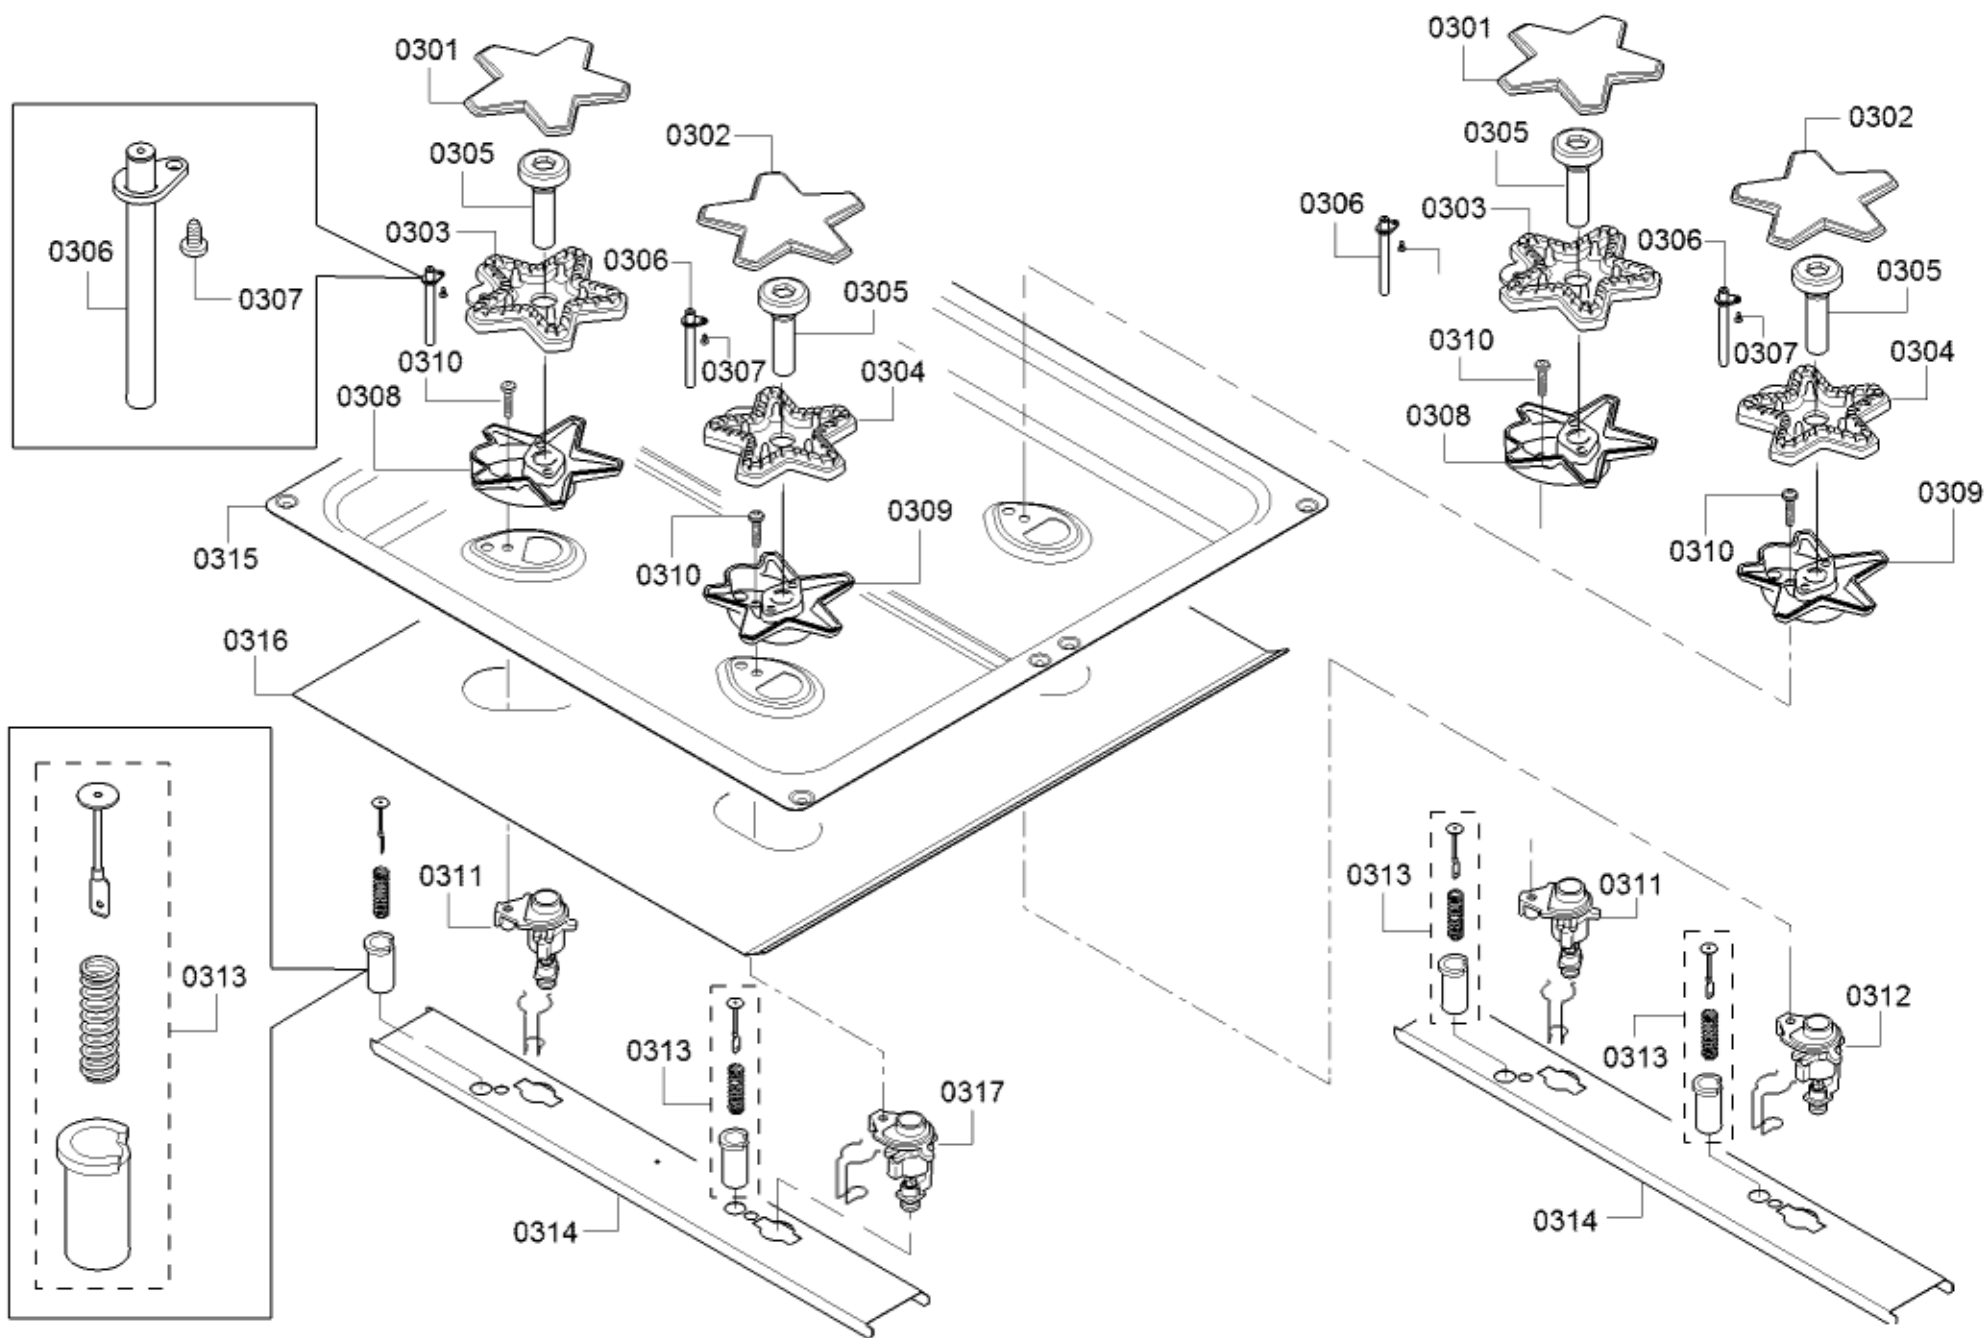

0206	12028857		Display module programmed
0212	00623615		Nut
0220	12034239		Display-temperature
8130	00056317		Hard Water Test Strip

<b>Position ID</b>	<b>Part number.</b>	<b>Replaces:</b>	<b>Description</b>
0601	00778241		Griddle
0602	12024437		Tray
0603	12028074		Heating element
0604	12024439		Retaining plate
0605	12024438		Insulating part
0606	12028085		Cable harness
8130	00056317		Hard Water Test Strip

<b>Position ID</b>	<b>Part number.</b>	<b>Replaces:</b>	<b>Description</b>
1301	20000147		Door
1302	20000637		Glass plate door
1303	10011927		Bolt
1305	10011397		Handle-cap shaped
1306	12028890		Handle-door
1307	10011397		Handle-cap shaped
1308	00618862		Screw
1309	10008228		Screw
1310	10011608		Screw
1311	11032540		Hinge
1312	11033378		Retaining plate
8130	00056317		Hard Water Test Strip

<b>Position ID</b>	<b>Part number.</b>	<b>Replaces:</b>	<b>Description</b>
0801	12022204		Fan
0803	00655834		Seal
0804	00623923		Bolt
0805	00655835		Seal
0806	00655759		Lamp
0807	00429173		Limiter-temperature
0808	00623543		Seal
0809	00608933		Temperature sensor
0810	00750884		Heater-ring
0811	00706789		Cover
0812	10012022		Nut
0813	00741834		Grille
0814	00741833		Grille
0815	00614466		Drive
0816	00655612		Spring
0817	00623606		Clip
0818	00659285		Flap
0819	00623544		Seal
0820	00623615		Nut
8130	00056317		Hard Water Test Strip

<b>Position ID</b>	<b>Part number.</b>	<b>Replaces:</b>	<b>Description</b>
1101	10011167		Limiter-temperature
1102	00655613		Temperature sensor
1103	11033217		Heating element
1104	11033259		Frame
1108	11033218		Frame
1110	11033219		Retaining plate
1111	10010275		Screw
1112	10012025		Panel-facia
1113	10011397		Handle-cap shaped
1114	12028890		Handle-door
1115	10011397		Handle-cap shaped
1116	12028891		Insulating part
1109	10008224		Screw
1105	11033905		Base
1106	00709841		Slide
1107	00658253		Slide
8130	00056317		Hard Water Test Strip