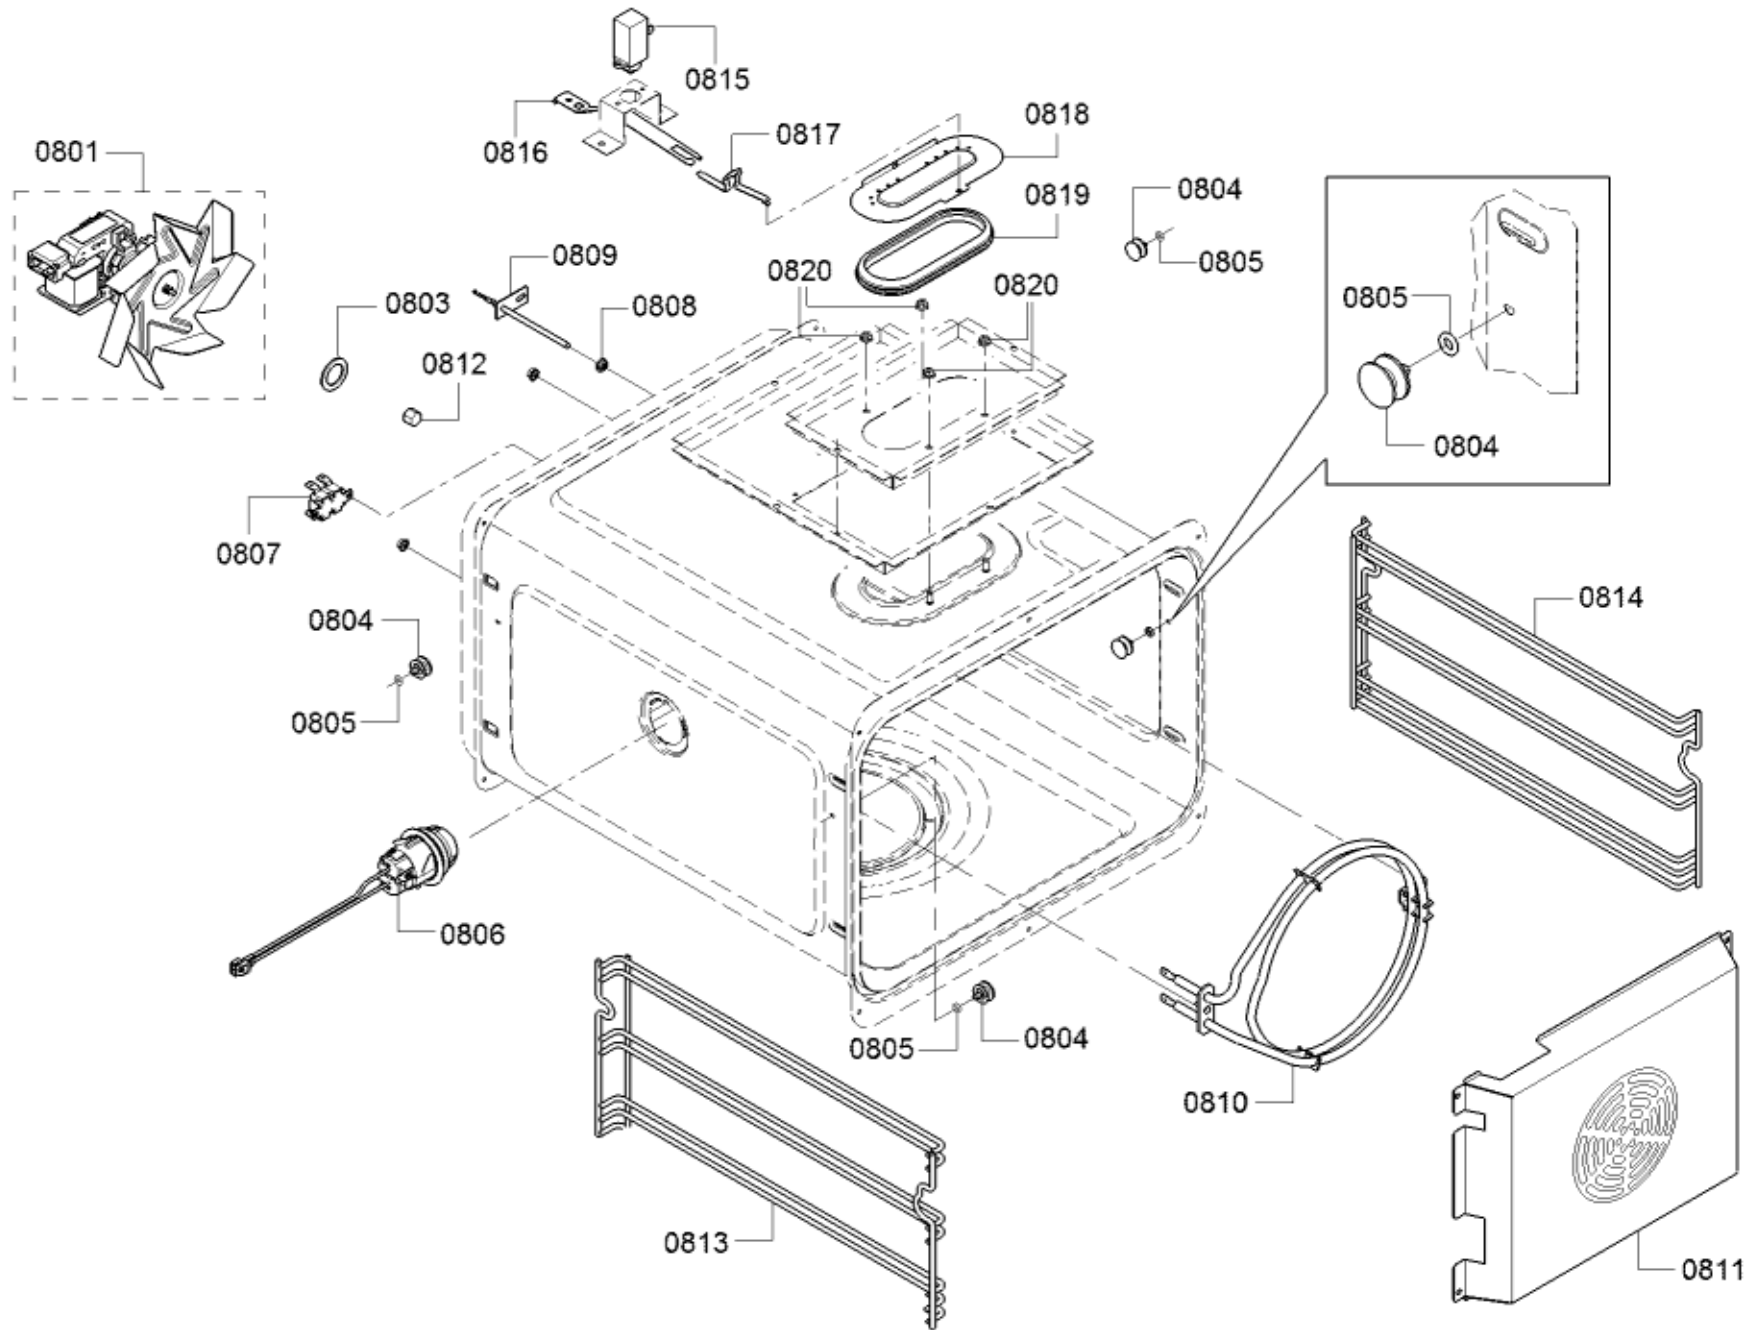

0741	00655580		Cable harness
0742	12028081		Adapter
0743	12012945		Adapter
0731	12028089		Cable harness
0744	12028136		Adapter
0708	12031987		Connectivity module
8130	00056317		Hard Water Test Strip

<b>Position ID</b>	<b>Part number.</b>	<b>Replaces:</b>	<b>Description</b>
0201	12024418		Module-relay
0202	12024417		Module-relay
0203	00617931		Display
0204	11032519		Bracket
0205	00609115		Switch
0206	11032495		Display module not programmed
0207	11032497		Display module not programmed
0207	11032506		Display module programmed
0209	12028076		Encoder
0210	11033021		Light bar
0211	23000468		Support
0213	20000034		Panel-facia
0214	10008212		Screw
0215	10008201		Ring
0216	00418122		Ring
0217	10010231		Encoder
0218	10011598		Knob
0219	10008199		Knob
0221	10011597		Knob
0222	10010228		Ring
0224	10000773		Regulator-temperature
0225	00617886		Display
0226	10008200		Knob
0227	10010230		Knob
0228	10009568		Knob
0229	10010232		Encoder
0230	10011595		Knob-temperature

0206	12028857		Display module programmed
0212	00623615		Nut
0220	12034239		Display-temperature
8130	00056317		Hard Water Test Strip

<b>Position ID</b>	<b>Part number.</b>	<b>Replaces:</b>	<b>Description</b>
0601	00778241		Griddle
0602	12024437		Tray
0603	12028074		Heating element
0604	12024439		Retaining plate
0605	12024438		Insulating part
0606	12028085		Cable harness
8130	00056317		Hard Water Test Strip

<b>Position ID</b>	<b>Part number.</b>	<b>Replaces:</b>	<b>Description</b>
0801	12022204		Fan
0803	00655834		Seal
0804	00623923		Bolt
0805	00655835		Seal
0806	00655759		Lamp
0807	00429173		Limiter-temperature
0808	00623543		Seal
0809	00608933		Temperature sensor
0810	00750884		Heater-ring
0811	00706789		Cover
0812	10012022		Nut
0813	00741834		Grille
0814	00741833		Grille
0815	00614466		Drive
0816	00655612		Spring
0817	00623606		Clip
0818	00659285		Flap
0819	00623544		Seal
0820	00623615		Nut
8130	00056317		Hard Water Test Strip