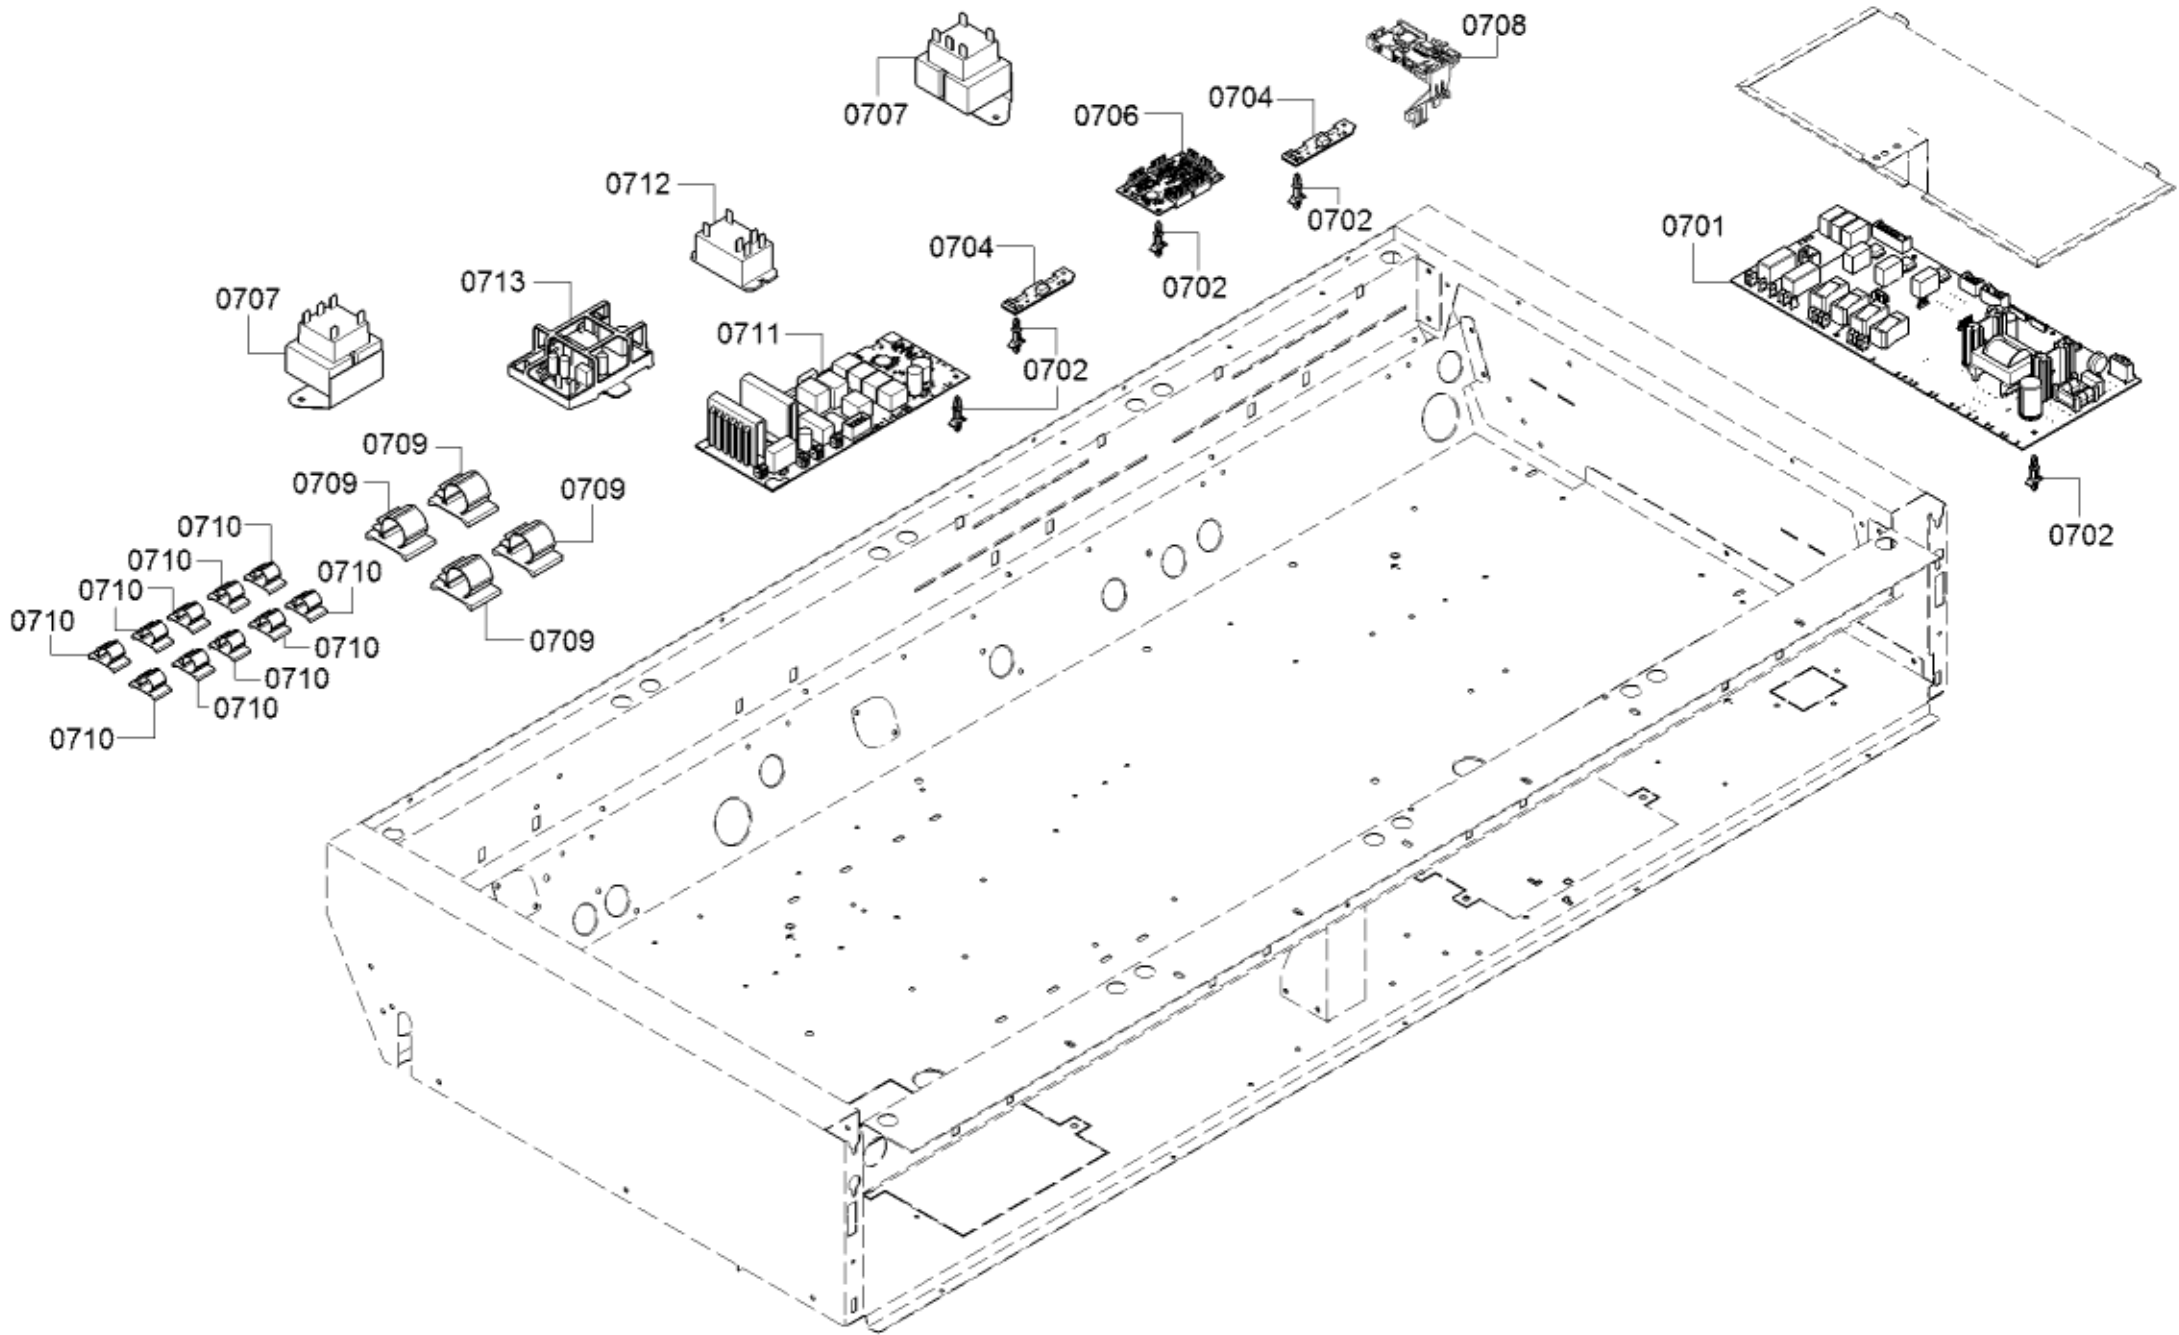

<b>Position ID</b>	<b>Part number.</b>	<b>Replaces:</b>	<b>Description</b>
1401	20000153		Door-outer
1402	20000154		Door-inner
1403	10011927		Bolt
1405	10011397		Handle-cap shaped
1406	11033707		Handle-door
1407	10011397		Handle-cap shaped
1408	10010271		Plate
1409	10010274		Screw
1410	10008228		Screw
1411	11032544		Hinge
1412	00618862		Screw
8130	00056317		Hard Water Test Strip

0496

<b>Position ID</b>	<b>Part number.</b>	<b>Replaces:</b>	<b>Description</b>
0401	10004490		Burner cap
0402	10004489		Burner cap
0403	10004493		Burner
0404	10004492		Burner
0405	10004495		Venturi nozzle
0406	10006471		Electrode
0408	10004498		Burner housing
0409	10004497		Burner housing
0411	10006793		Jet
0412	10006797		Jet
0413	12007259		Ignition device
0414	00701902		Rail
0415	11013687		Hob top
0416	10008221		Heat shield
0407	10008211		Screw
0410	10004531		Screw
8130	00056317		Hard Water Test Strip

<b>Position ID</b>	<b>Part number.</b>	<b>Replaces:</b>	<b>Description</b>
1201	11032088		Fan motor
1202	11032087		Fan motor
1203	10011167		Limiter-temperature
1204	00628372		Terminal
1205	00651285		Latch
1206	00618400		Switch-door
1207	10001186		Plate
1208	12013593		Bolt
1209	10001351		Foot
1212	12028141		Cover
1216	00645704		Seal-door
1217	12028892		Seal
1218	20000144		Seal-door
1230	00648862		Cable harness
1214	00655554		Receiver
1215	00623545		Receiver
1211	10014059		Cover
1299	12030965		Repair-set
8130	00056317		Hard Water Test Strip