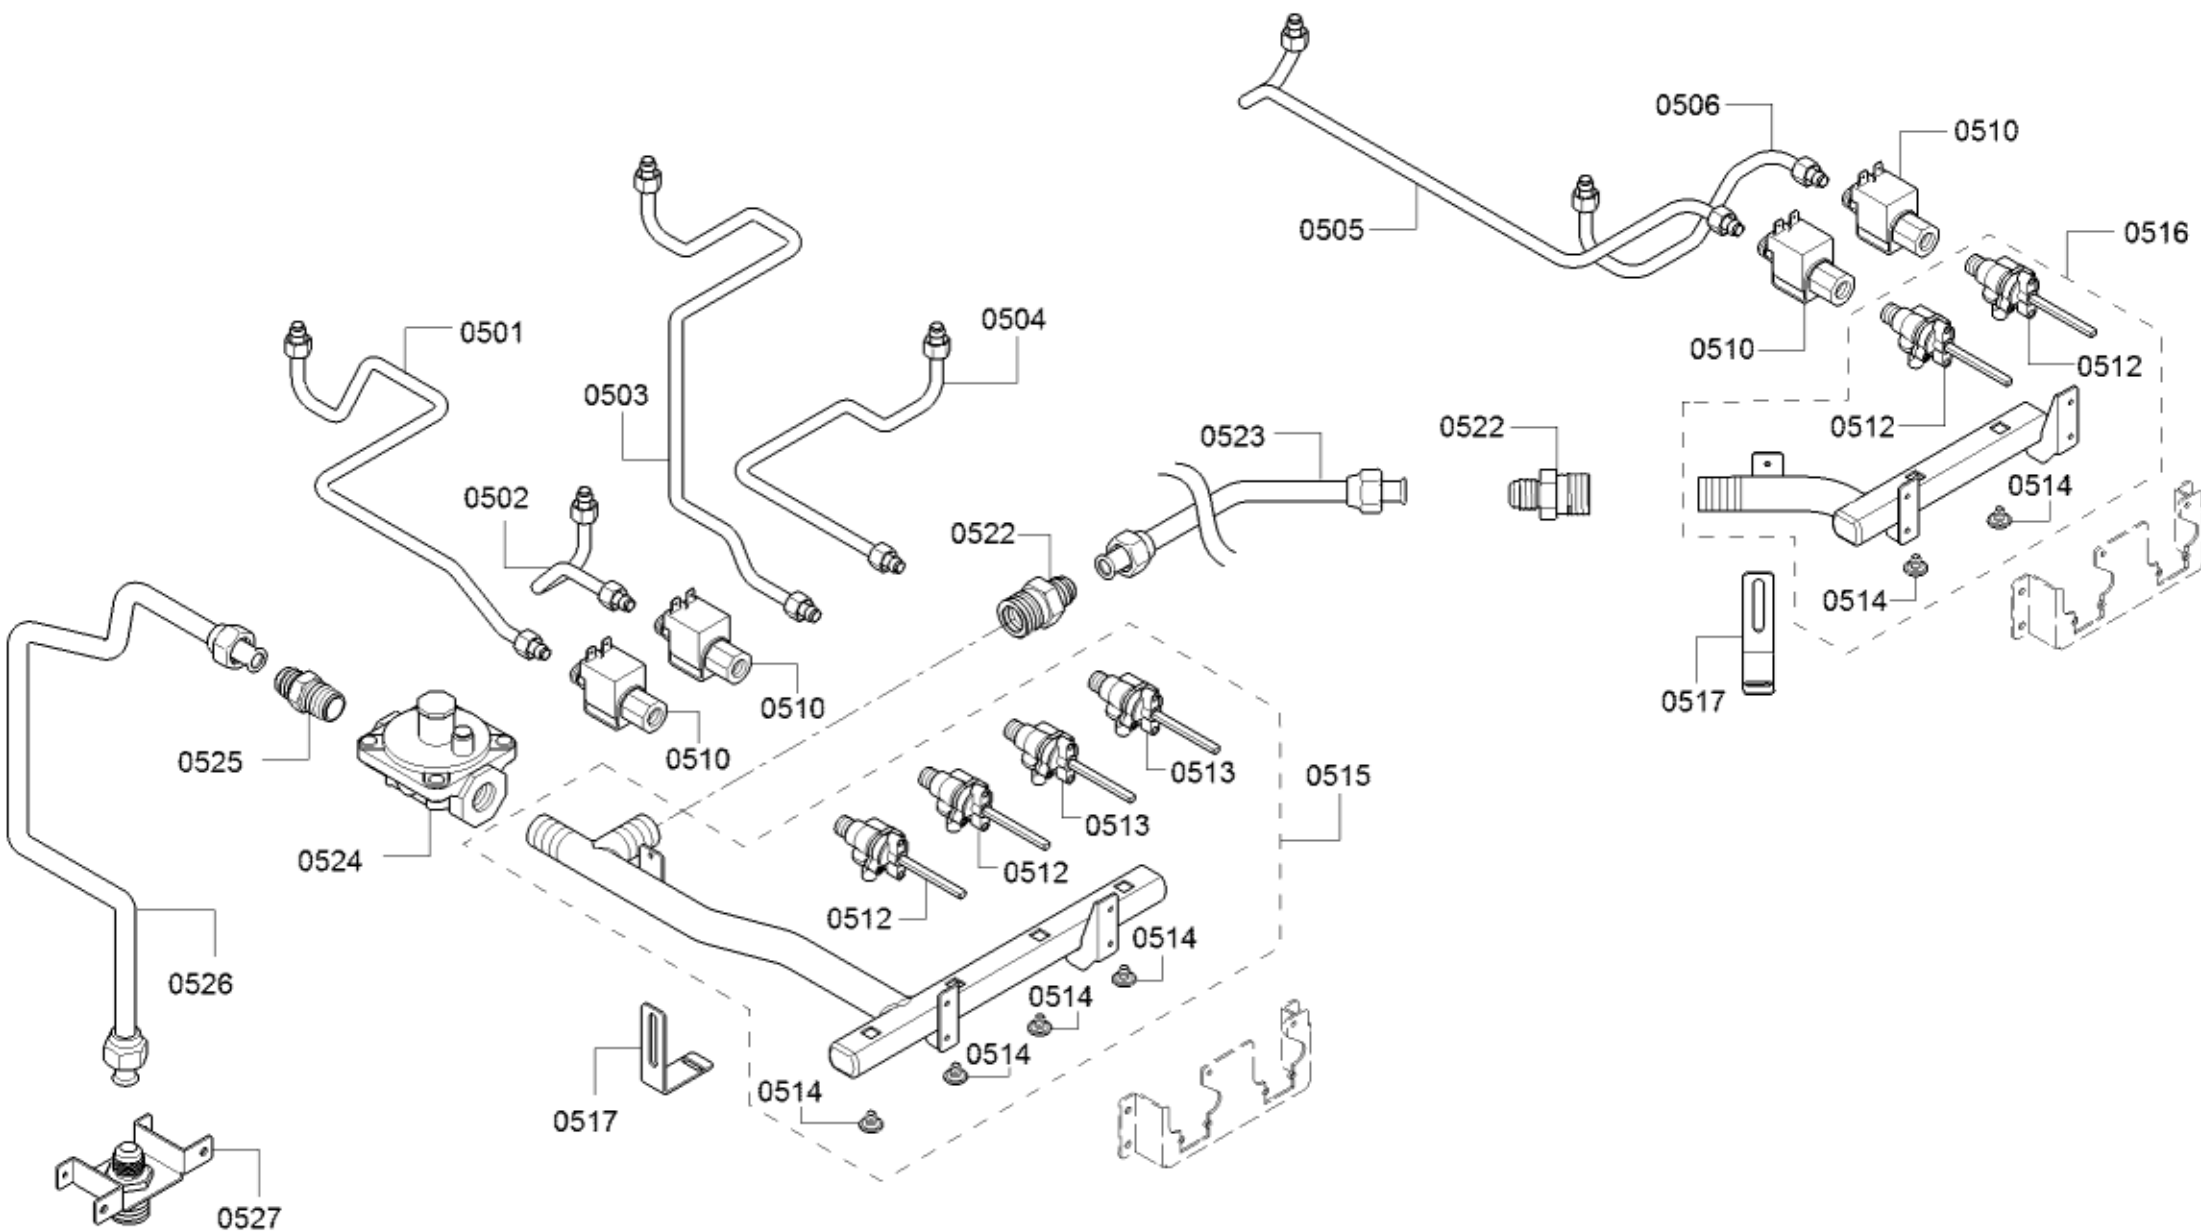

<b>Position ID</b>	<b>Part number.</b>	<b>Replaces:</b>	<b>Description</b>
0801	12022204		Fan
0803	00655834		Seal
0804	00623923		Bolt
0805	00655835		Seal
0806	00655759		Lamp
0807	00429173		Limiter-temperature
0808	00623543		Seal
0809	00608933		Temperature sensor
0810	00750884		Heater-ring
0811	00706789		Cover
0812	10012022		Nut
0813	00741834		Grille
0814	00741833		Grille
0815	00614466		Drive
0816	00655612		Spring
0817	00623606		Clip
0818	00659285		Flap
0819	00623544		Seal
0820	00623615		Nut
8130	00056317		Hard Water Test Strip

<b>Position ID</b>	<b>Part number.</b>	<b>Replaces:</b>	<b>Description</b>
1101	10011167		Limiter-temperature
1102	00655613		Temperature sensor
1103	11033217		Heating element
1104	11033259		Frame
1108	11033218		Frame
1110	11033219		Retaining plate
1111	10010275		Screw
1112	10012025		Panel-facia
1113	10011397		Handle-cap shaped
1114	12028890		Handle-door
1115	10011397		Handle-cap shaped
1116	12028891		Insulating part
1109	10008224		Screw
1105	11033905		Base
1106	00709841		Slide
1107	00658253		Slide
8130	00056317		Hard Water Test Strip

<b>Position ID</b>	<b>Part number.</b>	<b>Replaces:</b>	<b>Description</b>
0501	11032438		Gas tap
0502	11032439		Gas tap
0503	11032863		Gas tap
0504	11032862		Gas tap
0505	11032440		Gas tap
0506	11032441		Gas tap
0510	00423093		Valve
0512	10003806		Valve
0513	10009155		Valve
0514	00420807		Screw
0515	20000265		Manifold
0516	20000140		Manifold
0517	10009569		Bracket
0522	10010270		Pipe connection piece
0523	11033022		Tub complete
0524	00754658		Regulator-pressure
0525	10010200		Adapter
0526	11033031		Hose-inlet
0527	10011592		Extension for inlet
8130	00056317		Hard Water Test Strip