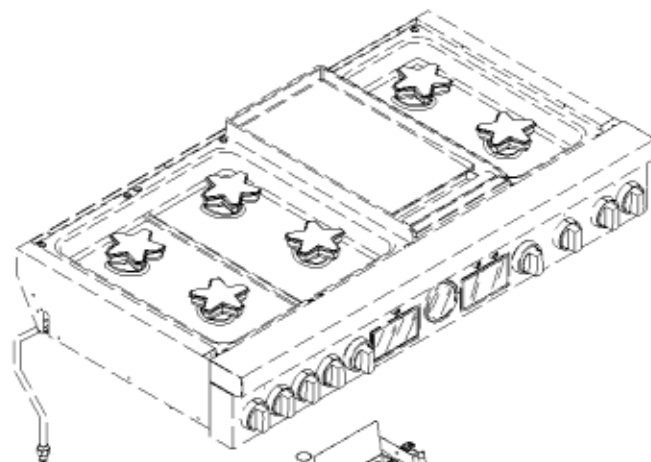

<b>Position ID</b>	<b>Part number.</b>	<b>Replaces:</b>	<b>Description</b>
1001	00497756		Motor
1002	00489178		Bracket
1003	00494383		Pipe connection piece
1004	10007424		Lamp
1005	00709468		Heating element
1006	10010225		Nut
1008	10008183		Socket
1009	00627375		Temperature sensor
1010	00640401		Heating element
1011	20000143		Cover
1012	20000159		Guide
1013	10011396		Bolt
1015	00706444		Cover
1016	00479238		Cover
1018	00774121		Deflector
1019	12028075		Heating element
1007	00605039		Washer
8130	00056317		Hard Water Test Strip

0199

<b>Position ID</b>	<b>Part number.</b>	<b>Replaces:</b>	<b>Description</b>
0101	00146137		Back wall panel
0102	23000093		Back panel
0103	00649417	00752161	Cover
0104	11033216		Panel
0105	20000392		Panel side
0106	00146151		Panel
0108	00619081		Connection piece
0109	12028700		Plate
0107	10013545		Latch
8130	00056317		Hard Water Test Strip

<b>Position ID</b>	<b>Part number.</b>	<b>Replaces:</b>	<b>Description</b>
1401	20000153		Door-outer
1402	20000154		Door-inner
1403	10011927		Bolt
1405	10011397		Handle-cap shaped
1406	11033707		Handle-door
1407	10011397		Handle-cap shaped
1408	10010271		Plate
1409	10010274		Screw
1410	10008228		Screw
1411	11032544		Hinge
1412	00618862		Screw
8130	00056317		Hard Water Test Strip