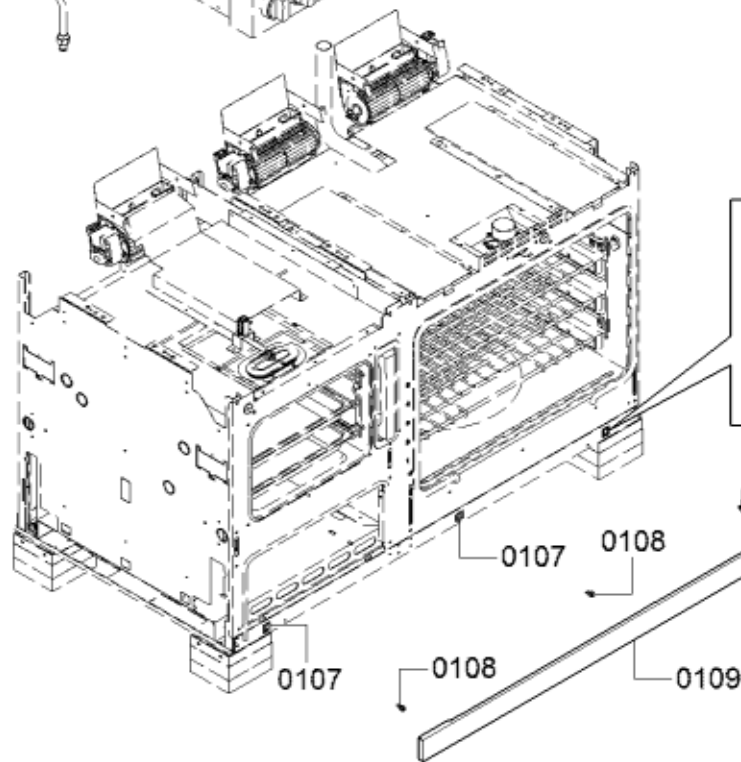

<b>Position ID</b>	<b>Part number.</b>	<b>Replaces:</b>	<b>Description</b>
1001	00497756		Motor
1002	00489178		Bracket
1003	00494383		Pipe connection piece
1004	10007424		Lamp
1005	00709468		Heating element
1006	10010225		Nut
1008	10008183		Socket
1009	00627375		Temperature sensor
1010	00640401		Heating element
1011	20000143		Cover
1012	20000159		Guide
1013	10011396		Bolt
1015	00706444		Cover
1016	00479238		Cover
1018	00774121		Deflector
1019	12028075		Heating element
1007	00605039		Washer
8130	00056317		Hard Water Test Strip

0199

<b>Position ID</b>	<b>Part number.</b>	<b>Replaces:</b>	<b>Description</b>
0101	00146137		Back wall panel
0102	23000093		Back panel
0103	00649417	00752161	Cover
0104	11033216		Panel
0105	20000392		Panel side
0106	00146151		Panel
0108	00619081		Connection piece
0109	12028700		Plate
0107	10013545		Latch
8130	00056317		Hard Water Test Strip

<b>Position ID</b>	<b>Part number.</b>	<b>Replaces:</b>	<b>Description</b>
1401	20000153		Door-outer
1402	20000154		Door-inner
1403	10011927		Bolt
1405	10011397		Handle-cap shaped
1406	11033707		Handle-door
1407	10011397		Handle-cap shaped
1408	10010271		Plate
1409	10010274		Screw
1410	10008228		Screw
1411	11032544		Hinge
1412	00618862		Screw
8130	00056317		Hard Water Test Strip

0496

<b>Position ID</b>	<b>Part number.</b>	<b>Replaces:</b>	<b>Description</b>
0401	10004490		Burner cap
0402	10004489		Burner cap
0403	10004493		Burner
0404	10004492		Burner
0405	10004495		Venturi nozzle
0406	10006471		Electrode
0408	10004498		Burner housing
0409	10004497		Burner housing
0411	10006793		Jet
0412	10006797		Jet
0413	12007259		Ignition device
0414	00701902		Rail
0415	11013687		Hob top
0416	10008221		Heat shield
0407	10008211		Screw
0410	10004531		Screw
8130	00056317		Hard Water Test Strip