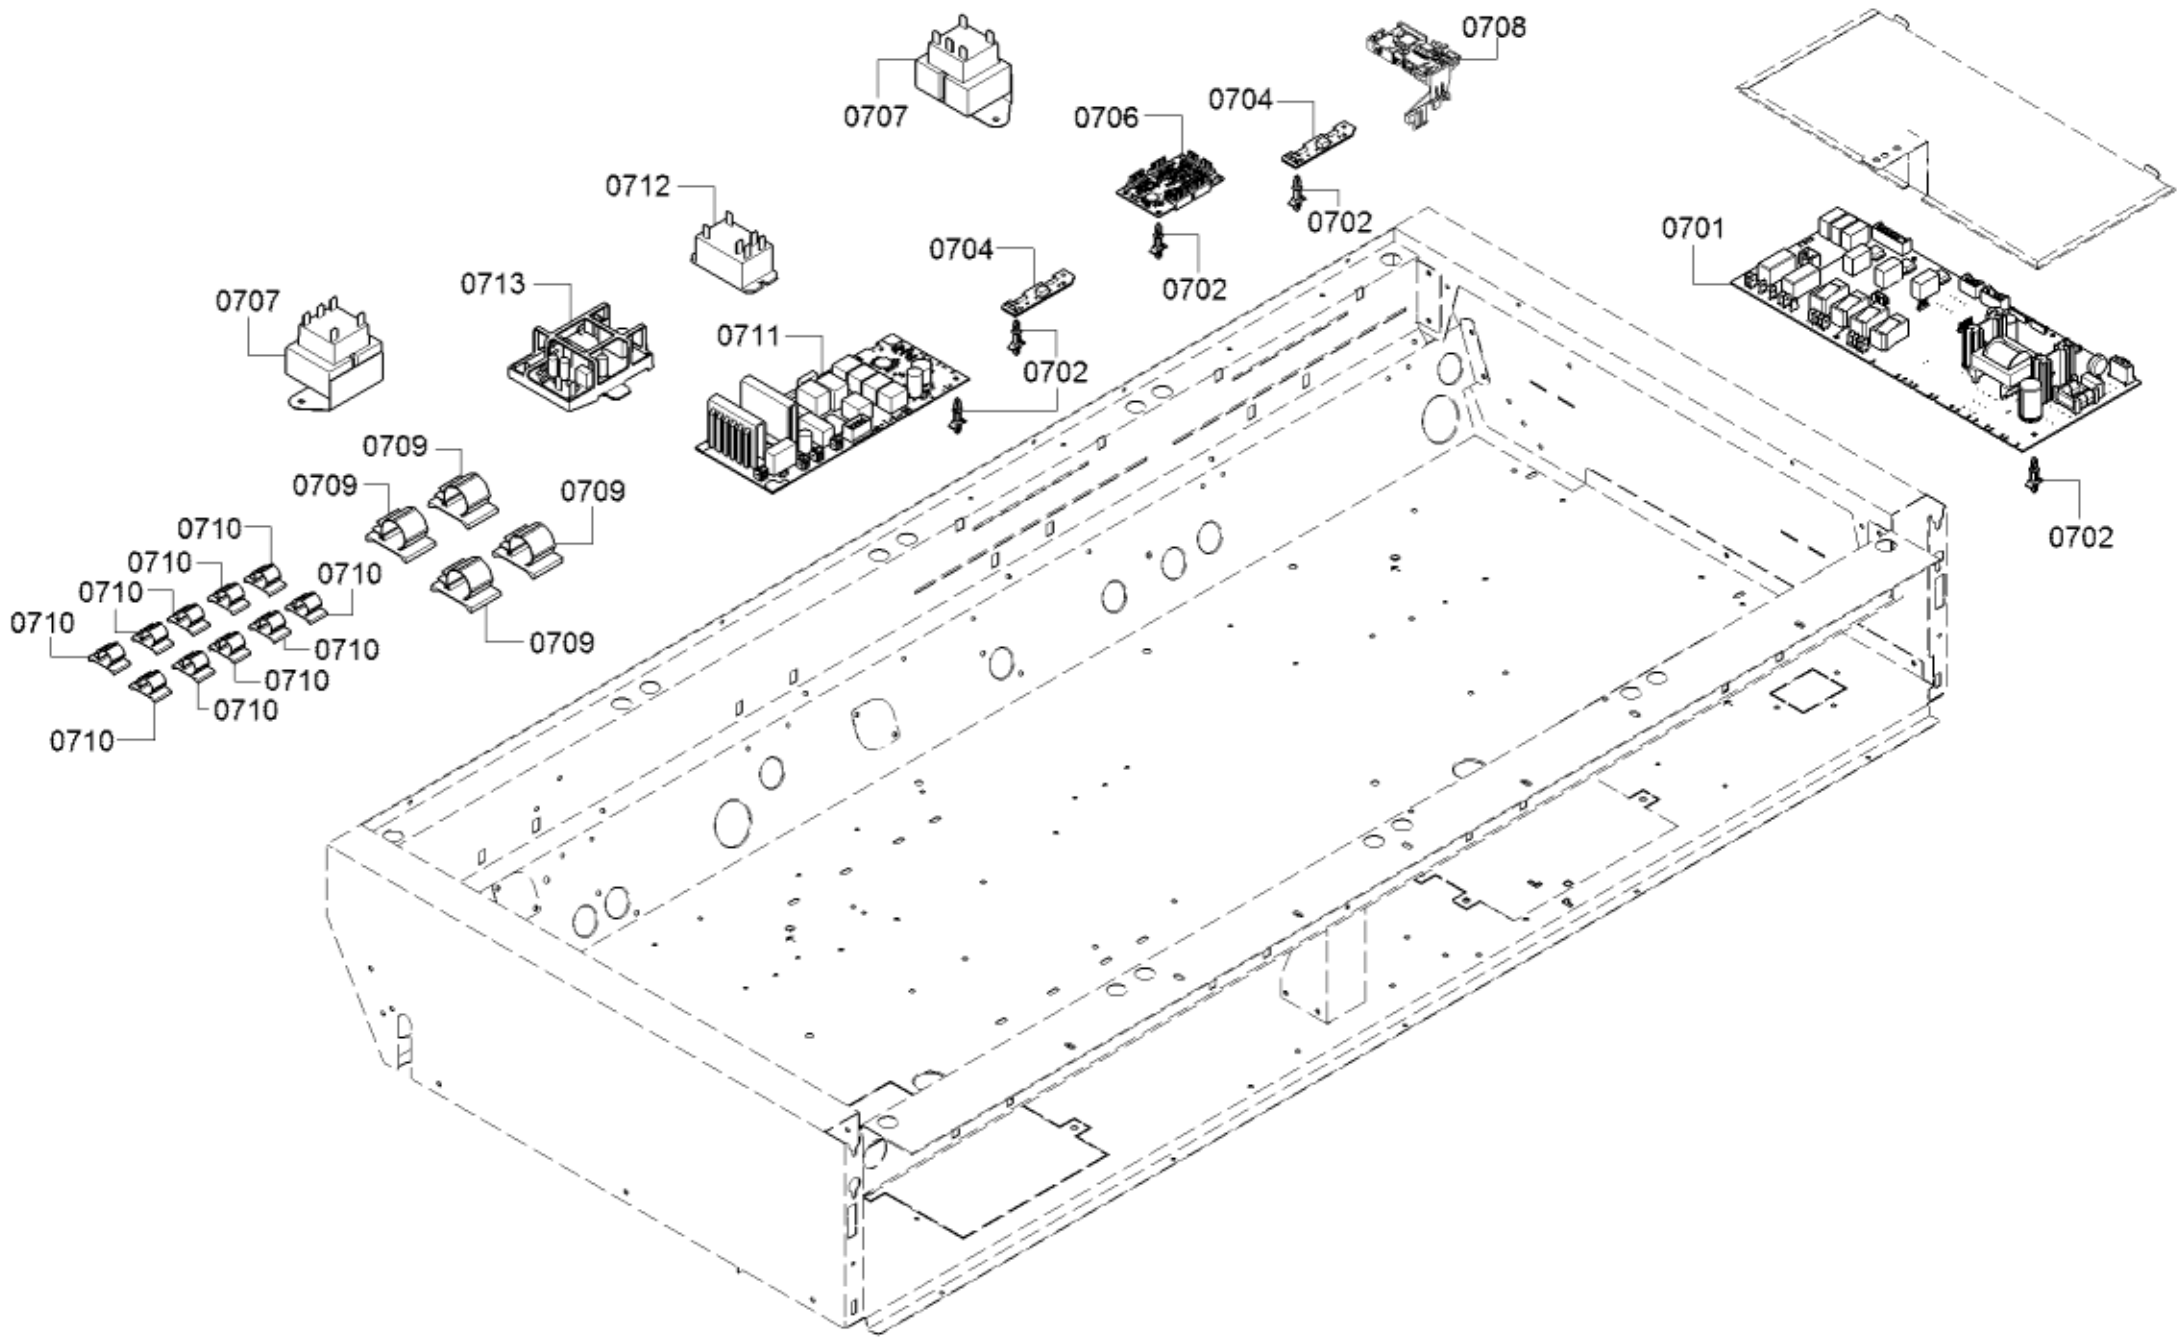

Position ID	Part number.	Replaces:	Description
1401	20000153		Door-outer
1402	20000154		Door-inner
1403	10011927		Bolt
1405	10011397		Handle-cap shaped
1406	11033707		Handle-door
1407	10011397		Handle-cap shaped
1408	10010271		Plate
1409	10010274		Screw
1410	10008228		Screw
1411	11032544		Hinge
1412	00618862		Screw
8130	00056317		Hard Water Test Strip

Position ID	Part number.	Replaces:	Description
0701	11032521		Control module programmed
0701	12032176	12034869	Control module not programmed
0702	00418283		Support
0704	12028138		Limiter-temperature
0706	10005470		Control module
0707	00489194		Transformer
0708	12031987		Connectivity module
0709	10008933		Clip
0710	10010202		Clip
0711	12028887		Steam module not programmed
0711	12028888		Steam module programmed
0712	10008169		Relay
0713	12004817		PC board assembly-mains power
0714	12024414		Cable harness
0715	12026845		Cable harness
0716	12028077		Cable harness set
0717	12026925		Cable harness
0718	12024436		Cable harness
0720	12026870		Cable harness
0721	12028509		Cable harness
0723	12026868		Cable harness
0724	12028086		Adapter
0725	12028889		Cable harness
0727	12028082		Cable harness
0728	10008207		Ignition cable
0729	12024415		Ignition cable
0730	12026846		Cable harness

0229	10010232		Encoder
0230	10011595		Knob-temperature
0220	12034239		Display-temperature
8130	00056317		Hard Water Test Strip

Position ID	Part number.	Replaces:	Description
0501	11032438		Gas tap
0502	11032439		Gas tap
0503	11032863		Gas tap
0504	11032862		Gas tap
0505	11032440		Gas tap
0506	11032441		Gas tap
0510	00423093		Valve
0512	10003806		Valve
0513	10009155		Valve
0514	00420807		Screw
0515	20000265		Manifold
0516	20000140		Manifold
0517	10009569		Bracket
0522	10010270		Pipe connection piece
0523	11033022		Tub complete
0524	00754658		Regulator-pressure
0525	10010200		Adapter
0526	11033031		Hose-inlet
0527	10011592		Extension for inlet
8130	00056317		Hard Water Test Strip