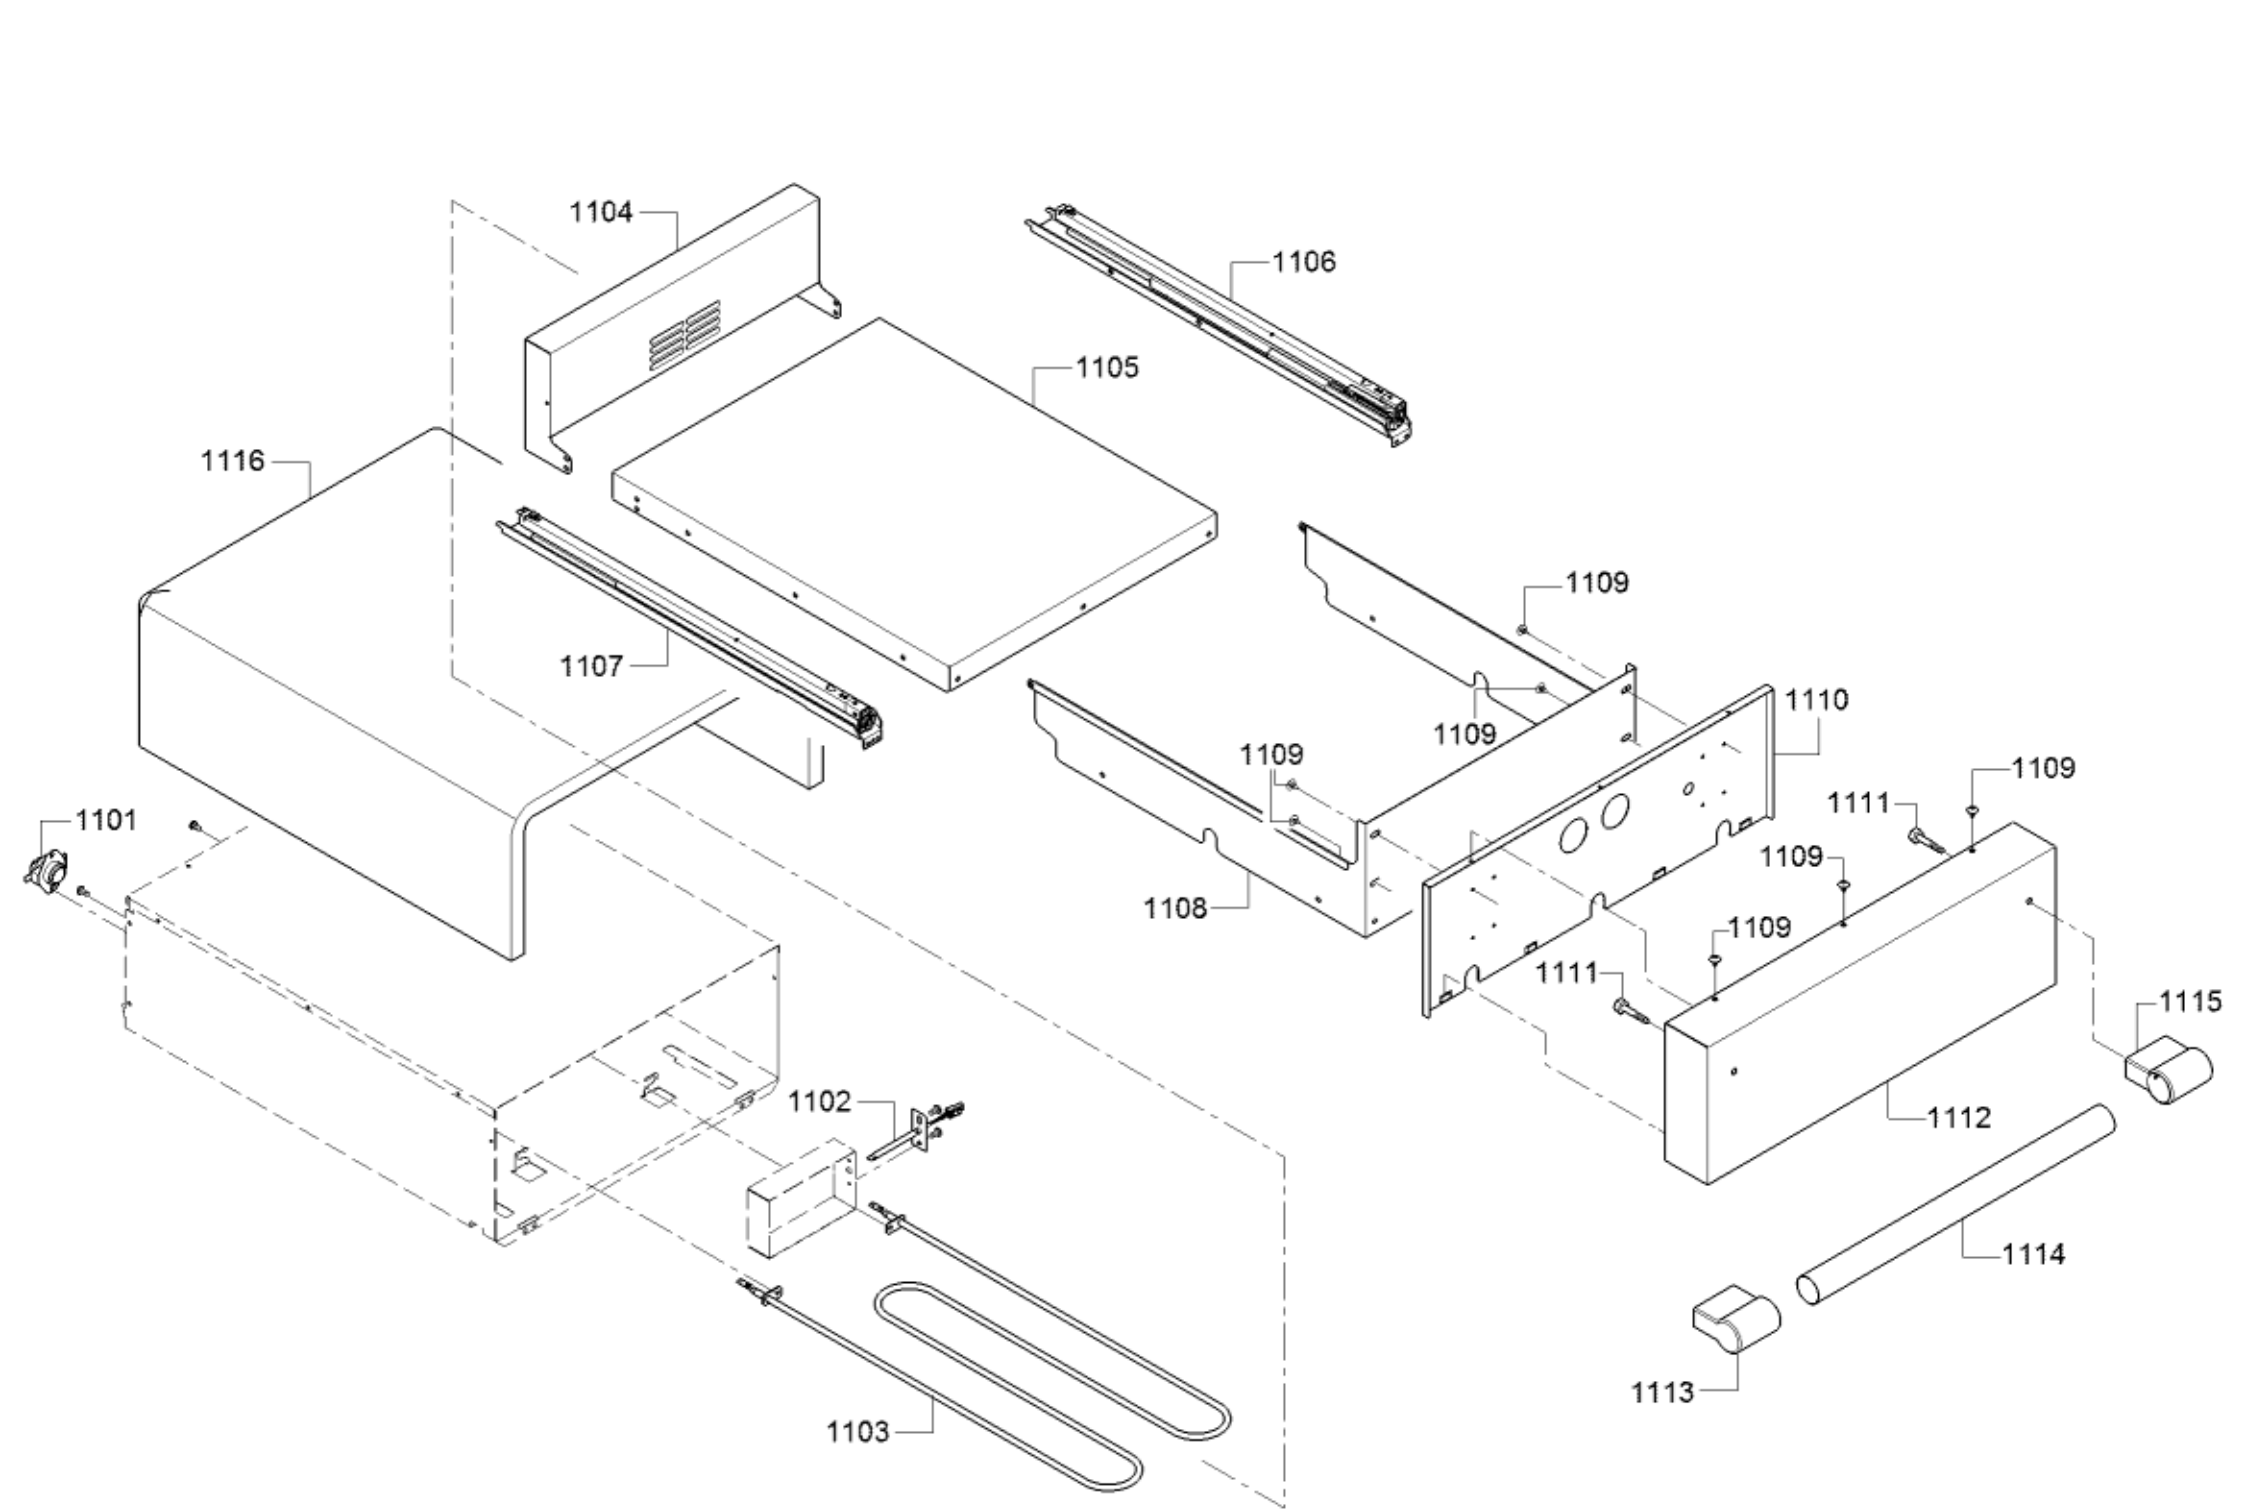

0229	10010232		Encoder
0230	10011595		Knob-temperature
0220	12034239		Display-temperature
8130	00056317		Hard Water Test Strip

Position ID	Part number.	Replaces:	Description
0501	11032438		Gas tap
0502	11032439		Gas tap
0503	11032863		Gas tap
0504	11032862		Gas tap
0505	11032440		Gas tap
0506	11032441		Gas tap
0510	00423093		Valve
0512	10003806		Valve
0513	10009155		Valve
0514	00420807		Screw
0515	20000265		Manifold
0516	20000140		Manifold
0517	10009569		Bracket
0522	10010270		Pipe connection piece
0523	11033022		Tub complete
0524	00754658		Regulator-pressure
0525	10010200		Adapter
0526	11033031		Hose-inlet
0527	10011592		Extension for inlet
8130	00056317		Hard Water Test Strip

0496

Position ID	Part number.	Replaces:	Description
0401	10004490		Burner cap
0402	10004489		Burner cap
0403	10004493		Burner
0404	10004492		Burner
0405	10004495		Venturi nozzle
0406	10006471		Electrode
0407	10008211		Screw
0408	10004498		Burner housing
0409	10004497		Burner housing
0410	10004531		Screw
0411	10006793		Jet
0412	10006797		Jet
0413	12007259		Ignition device
0414	00701902		Rail
0415	11013687		Hob top
0416	10008221		Heat shield
8130	00056317		Hard Water Test Strip

Position ID	Part number.	Replaces:	Description
1201	11032088		Fan motor
1202	11032087		Fan motor
1203	10011167		Limiter-temperature
1204	00628372		Terminal
1205	00651285		Latch
1206	00618400		Switch-door
1207	10001186		Plate
1208	12013593		Bolt
1209	10001351		Foot
1210	12032338		Cover
1211	12032339		Cover
1212	12028141		Cover
1214	00655554		Receiver
1215	00623545		Receiver
1216	00645704		Seal-door
1217	12028892		Seal
1218	20000144		Seal-door
1230	00648862		Cable harness
8130	00056317		Hard Water Test Strip