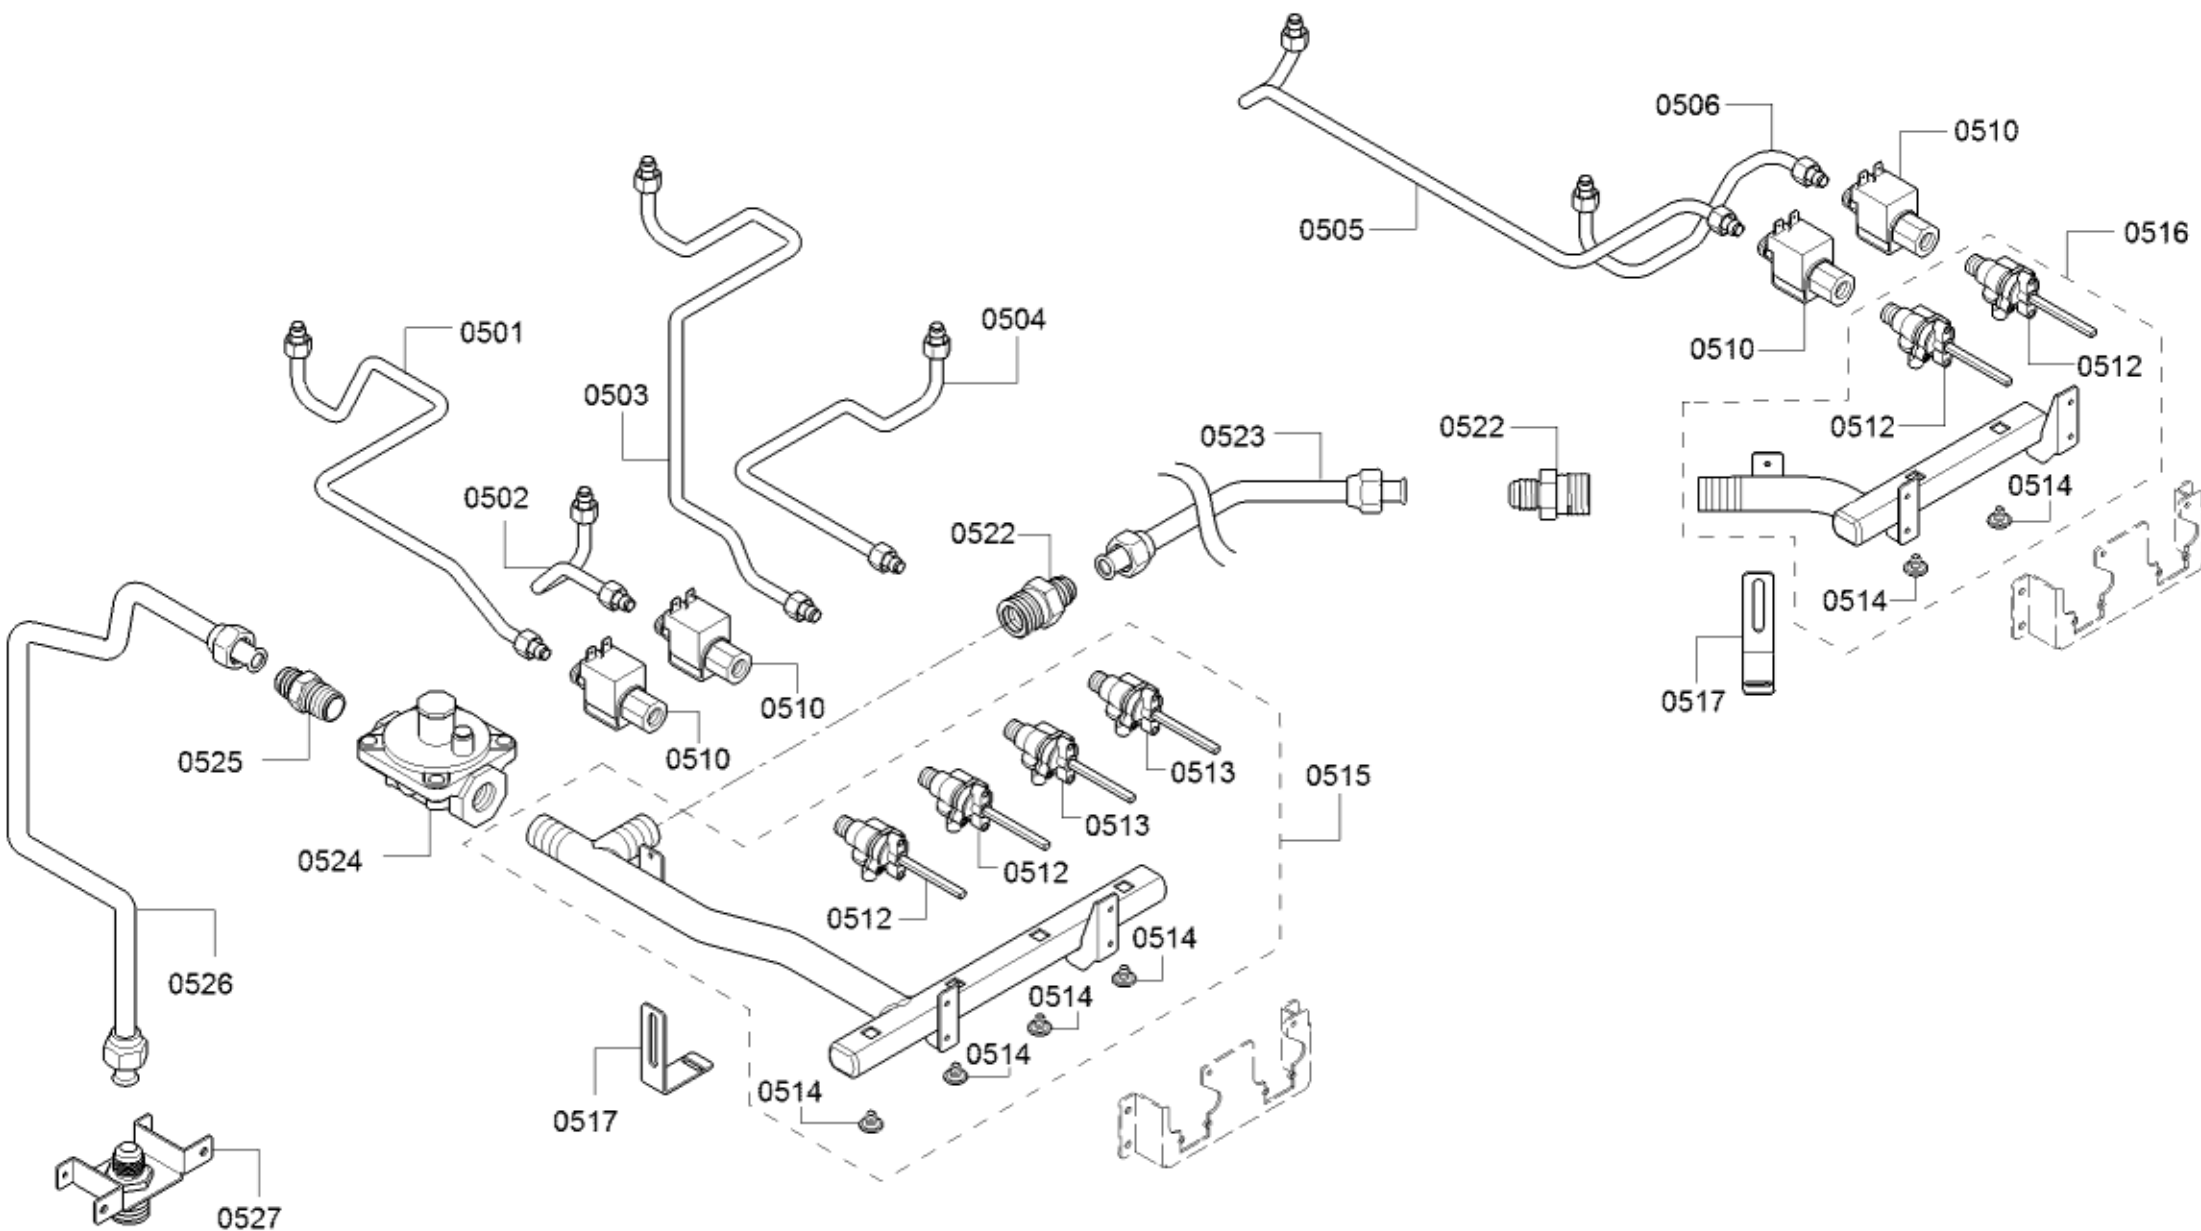

0229	10010232		Encoder
0230	10011595		Knob-temperature
0220	12034239		Display-temperature
8130	00056317		Hard Water Test Strip

Position ID	Part number.	Replaces:	Description
0501	11032438		Gas tap
0502	11032439		Gas tap
0503	11032863		Gas tap
0504	11032862		Gas tap
0505	11032440		Gas tap
0506	11032441		Gas tap
0510	00423093		Valve
0512	10003806		Valve
0513	10009155		Valve
0514	00420807		Screw
0515	20000265		Manifold
0516	20000140		Manifold
0517	10009569		Bracket
0522	10010270		Pipe connection piece
0523	11033022		Tub complete
0524	00754658		Regulator-pressure
0525	10010200		Adapter
0526	11033031		Hose-inlet
0527	10011592		Extension for inlet
8130	00056317		Hard Water Test Strip

0496

Position ID	Part number.	Replaces:	Description
0401	10004490		Burner cap
0402	10004489		Burner cap
0403	10004493		Burner
0404	10004492		Burner
0405	10004495		Venturi nozzle
0406	10006471		Electrode
0407	10008211		Screw
0408	10004498		Burner housing
0409	10004497		Burner housing
0410	10004531		Screw
0411	10006793		Jet
0412	10006797		Jet
0413	12007259		Ignition device
0414	00701902		Rail
0415	11013687		Hob top
0416	10008221		Heat shield
8130	00056317		Hard Water Test Strip

Position ID	Part number.	Replaces:	Description
1201	11032088		Fan motor
1202	11032087		Fan motor
1203	10011167		Limiter-temperature
1204	00628372		Terminal
1205	00651285		Latch
1206	00618400		Switch-door
1207	10001186		Plate
1208	12013593		Bolt
1209	10001351		Foot
1210	12032338		Cover
1211	12032339		Cover
1212	12028141		Cover
1214	00655554		Receiver
1215	00623545		Receiver
1216	00645704		Seal-door
1217	12028892		Seal
1218	20000144		Seal-door
1230	00648862		Cable harness
8130	00056317		Hard Water Test Strip