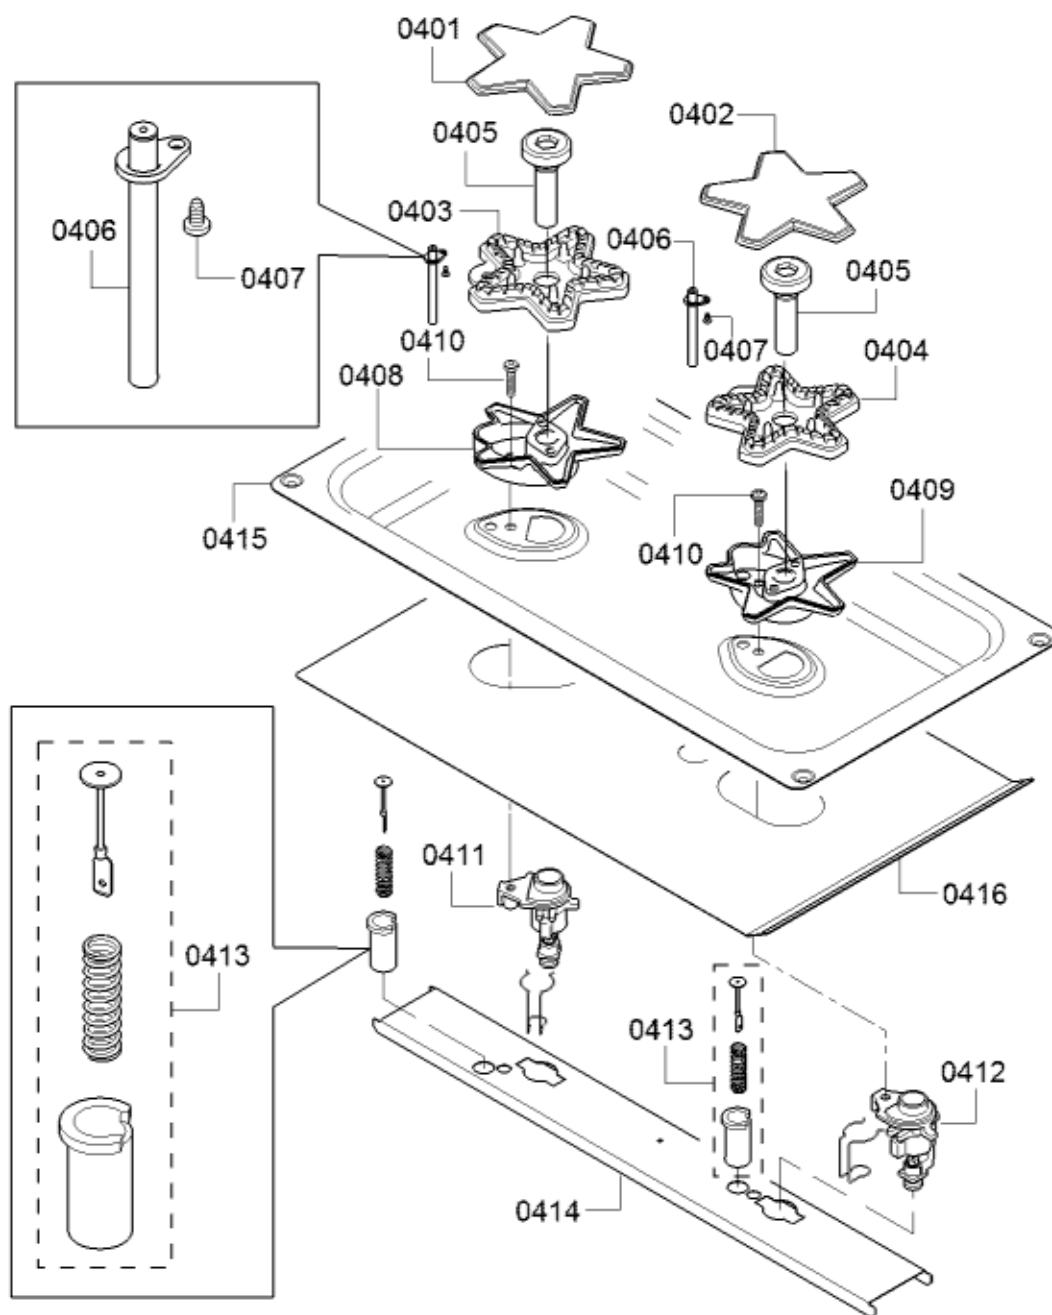

Position ID	Part number.	Replaces:	Description
0201	12024418		Module-relay
0202	12024417		Module-relay
0203	00617931		Display
0204	11032519		Bracket
0205	00609115		Switch
0206	11032495		Display module not programmed
0206	12028857		Display module programmed
0207	11032497		Display module not programmed
0207	11032506		Display module programmed
0209	12028076		Encoder
0210	11033021		Light bar
0211	23000468		Support
0212	00623615		Nut
0213	20000034		Panel-facia
0214	10008212		Screw
0215	10008201		Ring
0216	00418122		Ring
0217	10010231		Encoder
0218	10011598		Knob
0219	10008199		Knob
0221	10011597		Knob
0222	10010228		Ring
0224	10000773		Regulator-temperature
0225	00617886		Display
0226	10008200		Knob
0227	10010230		Knob
0228	10009568		Knob

0229	10010232		Encoder
0230	10011595		Knob-temperature
0220	12034239		Display-temperature
8130	00056317		Hard Water Test Strip

Position ID	Part number.	Replaces:	Description
0501	11032438		Gas tap
0502	11032439		Gas tap
0503	11032863		Gas tap
0504	11032862		Gas tap
0505	11032440		Gas tap
0506	11032441		Gas tap
0510	00423093		Valve
0512	10003806		Valve
0513	10009155		Valve
0514	00420807		Screw
0515	20000265		Manifold
0516	20000140		Manifold
0517	10009569		Bracket
0522	10010270		Pipe connection piece
0523	11033022		Tub complete
0524	00754658		Regulator-pressure
0525	10010200		Adapter
0526	11033031		Hose-inlet
0527	10011592		Extension for inlet
8130	00056317		Hard Water Test Strip

0496

Position ID	Part number.	Replaces:	Description
0401	10004490		Burner cap
0402	10004489		Burner cap
0403	10004493		Burner
0404	10004492		Burner
0405	10004495		Venturi nozzle
0406	10006471		Electrode
0407	10008211		Screw
0408	10004498		Burner housing
0409	10004497		Burner housing
0410	10004531		Screw
0411	10006793		Jet
0412	10006797		Jet
0413	12007259		Ignition device
0414	00701902		Rail
0415	11013687		Hob top
0416	10008221		Heat shield
8130	00056317		Hard Water Test Strip