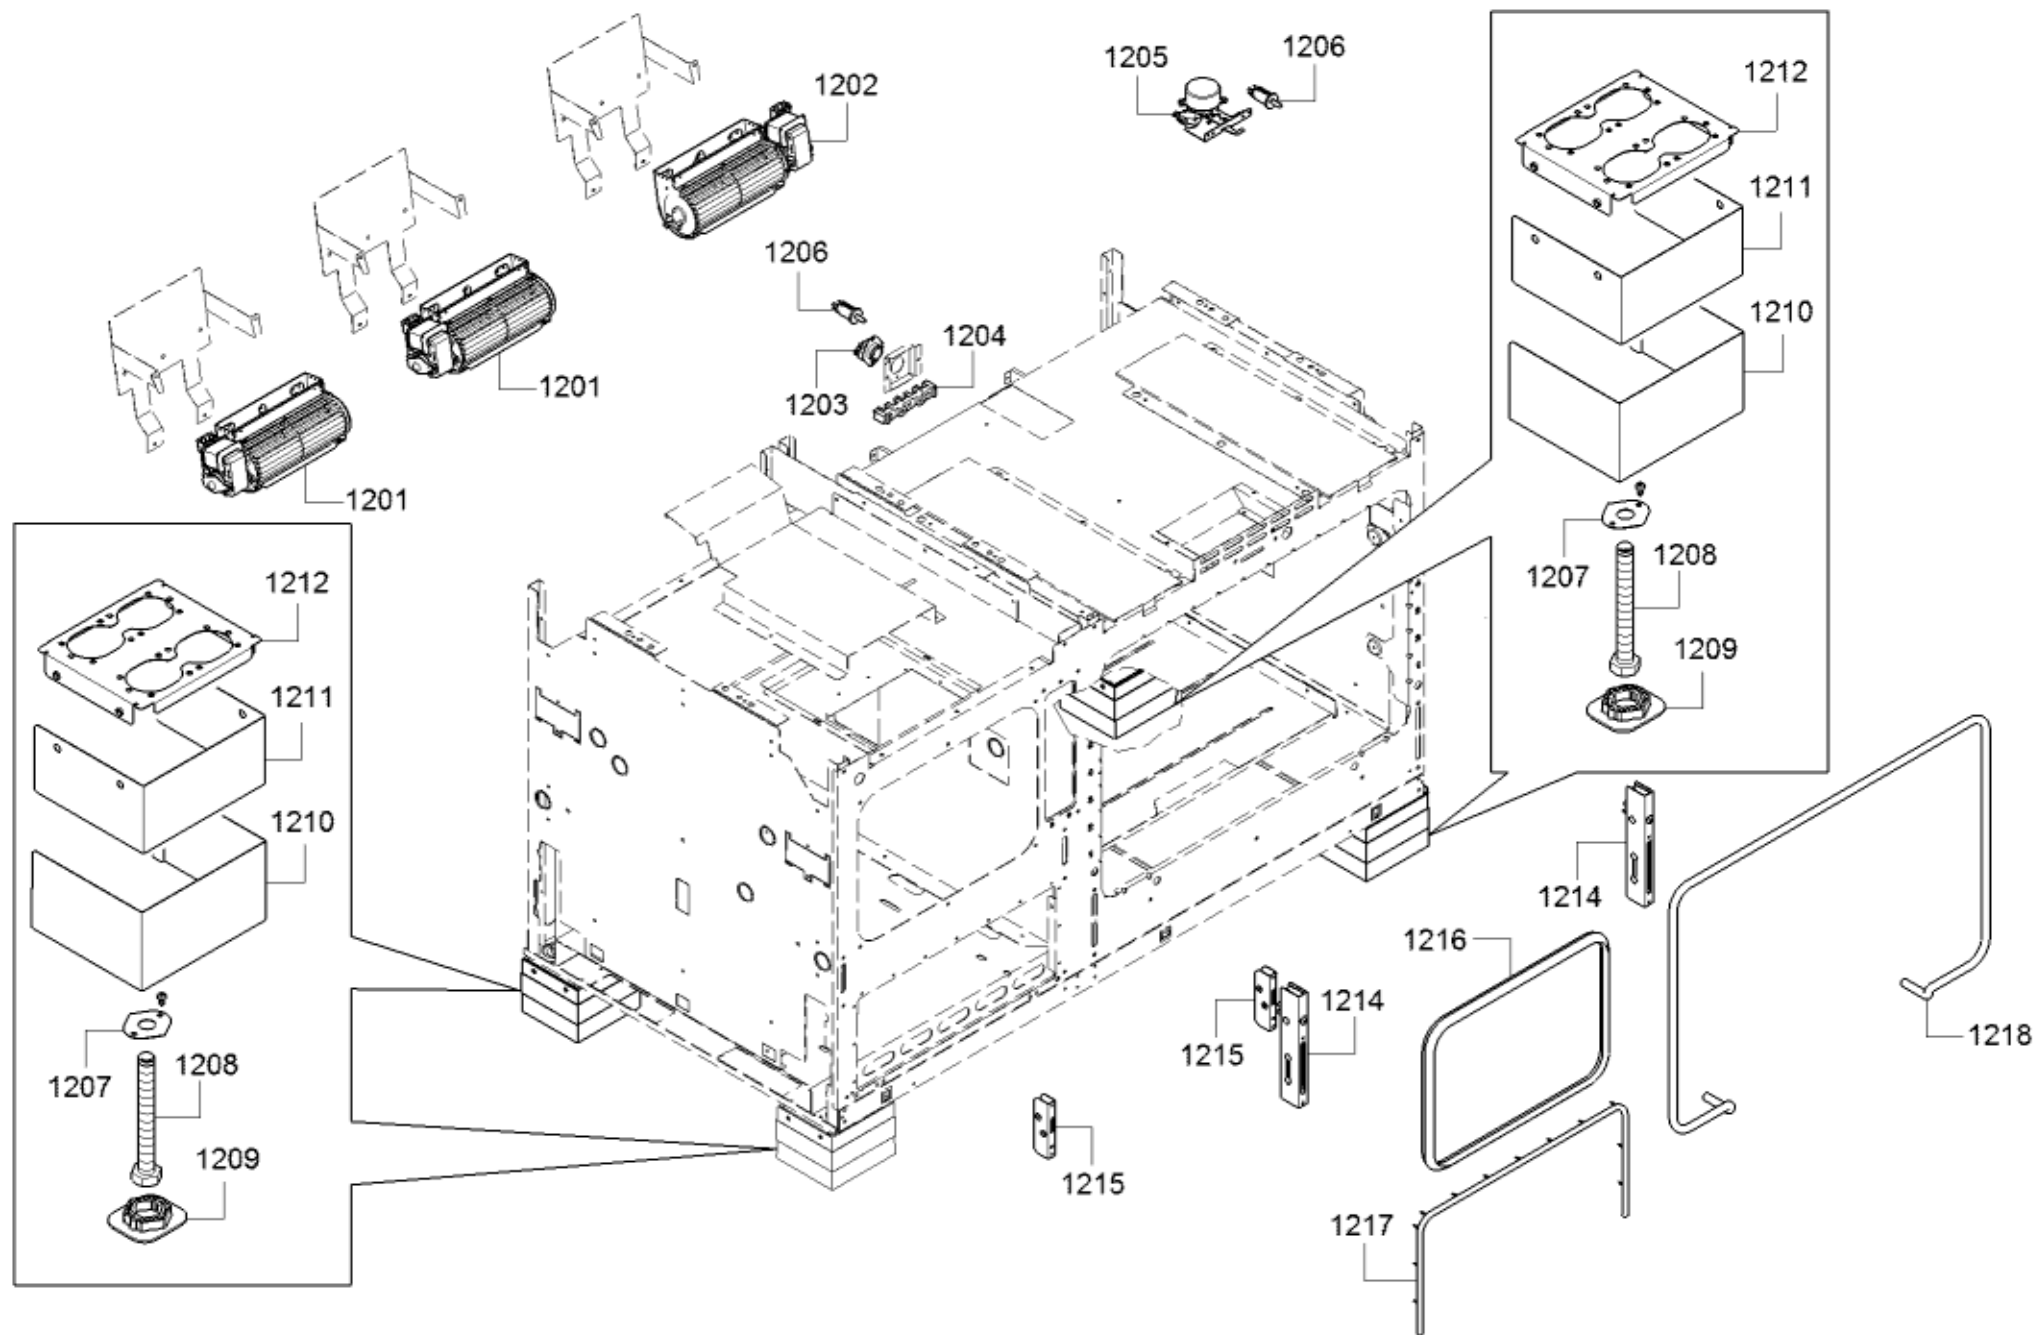

0229	10010232		Encoder
0230	10011595		Knob-temperature
0220	12034239		Display-temperature
8130	00056317		Hard Water Test Strip

Position ID	Part number.	Replaces:	Description
0501	11032438		Gas tap
0502	11032439		Gas tap
0503	11032863		Gas tap
0504	11032862		Gas tap
0505	11032440		Gas tap
0506	11032441		Gas tap
0510	00423093		Valve
0512	10003806		Valve
0513	10009155		Valve
0514	00420807		Screw
0515	20000265		Manifold
0516	20000140		Manifold
0517	10009569		Bracket
0522	10010270		Pipe connection piece
0523	11033022		Tub complete
0524	00754658		Regulator-pressure
0525	10010200		Adapter
0526	11033031		Hose-inlet
0527	10011592		Extension for inlet
8130	00056317		Hard Water Test Strip

0496

Position ID	Part number.	Replaces:	Description
0401	10004490		Burner cap
0402	10004489		Burner cap
0403	10004493		Burner
0404	10004492		Burner
0405	10004495		Venturi nozzle
0406	10006471		Electrode
0407	10008211		Screw
0408	10004498		Burner housing
0409	10004497		Burner housing
0410	10004531		Screw
0411	10006793		Jet
0412	10006797		Jet
0413	12007259		Ignition device
0414	00701902		Rail
0415	11013687		Hob top
0416	10008221		Heat shield
8130	00056317		Hard Water Test Strip

Position ID	Part number.	Replaces:	Description
1201	11032088		Fan motor
1202	11032087		Fan motor
1203	10011167		Limiter-temperature
1204	00628372		Terminal
1205	00651285		Latch
1206	00618400		Switch-door
1207	10001186		Plate
1208	12013593		Bolt
1209	10001351		Foot
1210	12032338		Cover
1211	12032339		Cover
1212	12028141		Cover
1214	00655554		Receiver
1215	00623545		Receiver
1216	00645704		Seal-door
1217	12028892		Seal
1218	20000144		Seal-door
1230	00648862		Cable harness
8130	00056317		Hard Water Test Strip