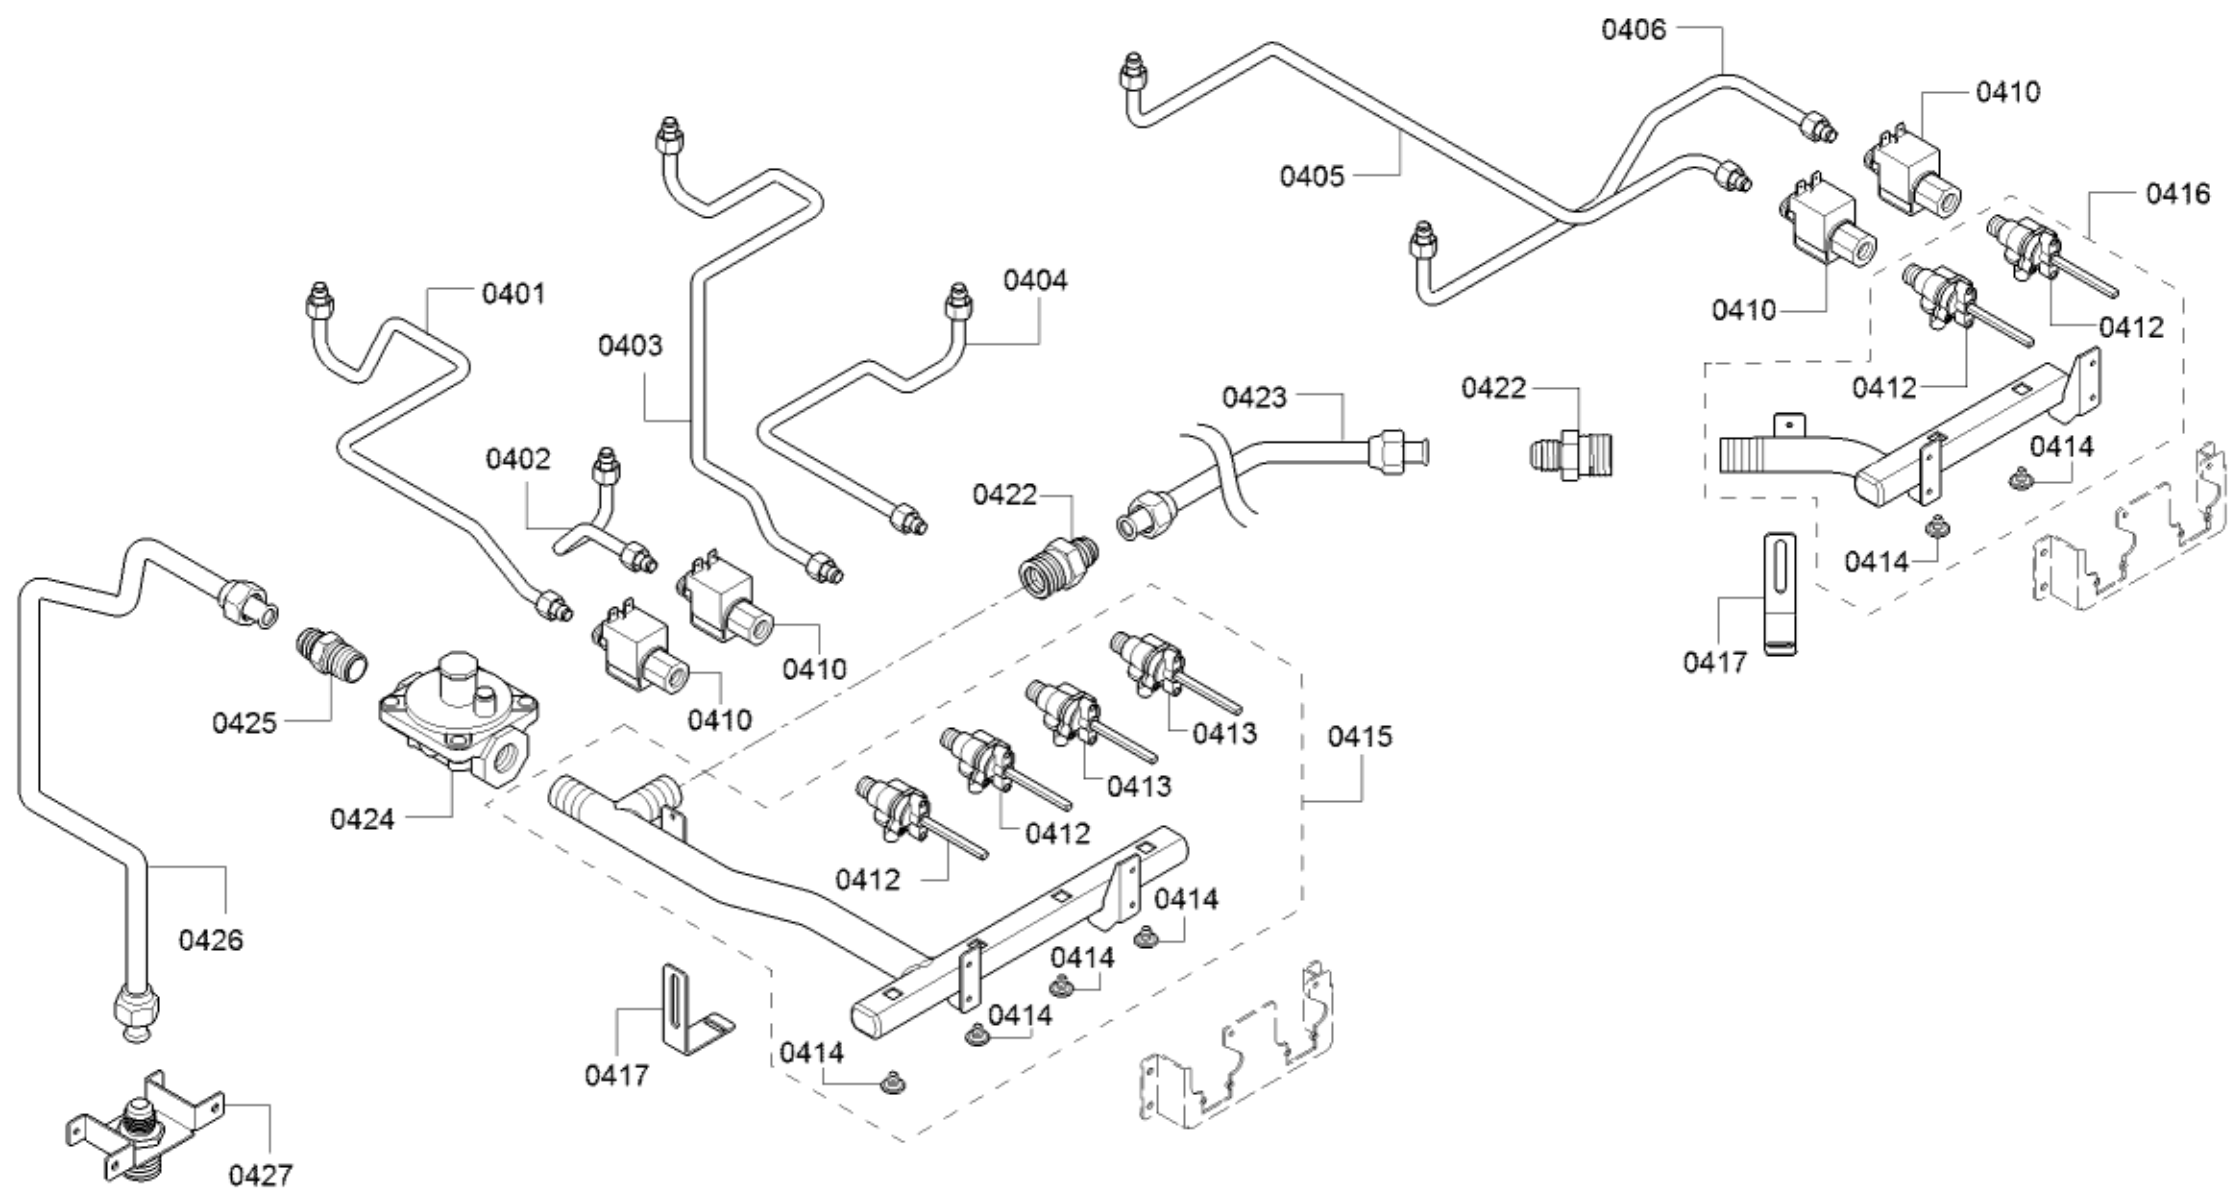

Position ID	Part number.	Replaces:	Description
0901	00497756		Motor
0902	00489178		Bracket
0903	00494383		Pipe connection piece
0904	10007424		Lamp
0905	00709468		Heating element
0906	10010225		Nut
0908	10008183		Socket
0909	00627375		Temperature sensor
0910	00640401		Heating element
0911	20000143		Cover
0912	20000159		Guide
0913	10011396		Bolt
0915	00706444		Cover
0916	00479238		Cover
0918	00774121		Deflector
0919	12028075		Heating element
0920	10010304		Plug
8012	00460770		Cleaning Cloth
8013	00311896		Hob detergent
8014	00311897		Hob detergent
8015	00311898		Hob detergent
8016	00311899		Hob detergent
8017	00311900		Ceramic glass care
8018	00311901		Ceramic glass care
8019	00311902		Ceramic glass care
8020	00311903		Ceramic glass care
8021	15000432		Auxiliary tool

Position ID	Part number.	Replaces:	Description
0401	11032438		Gas tap
0402	11032439		Gas tap
0403	11032863		Gas tap
0404	11032862		Gas tap
0405	11033111		Gas tap
0406	11033112		Gas tap
0410	00423093		Valve
0412	10003806		Valve
0413	10009155		Valve
0414	00420807		Screw
0415	20000265		Manifold
0416	20000140		Manifold
0417	10010270		Pipe connection piece
0424	10009569		Bracket
0425	00754658		Regulator-pressure
0426	10010200		Adapter
0427	11033031		Hose-inlet
8012	00460770		Cleaning Cloth
8013	00311896		Hob detergent
8014	00311897		Hob detergent
8015	00311898		Hob detergent
8016	00311899		Hob detergent
8017	00311900		Ceramic glass care
8018	00311901		Ceramic glass care
8019	00311902		Ceramic glass care
8020	00311903		Ceramic glass care
8021	15000432		Auxiliary tool