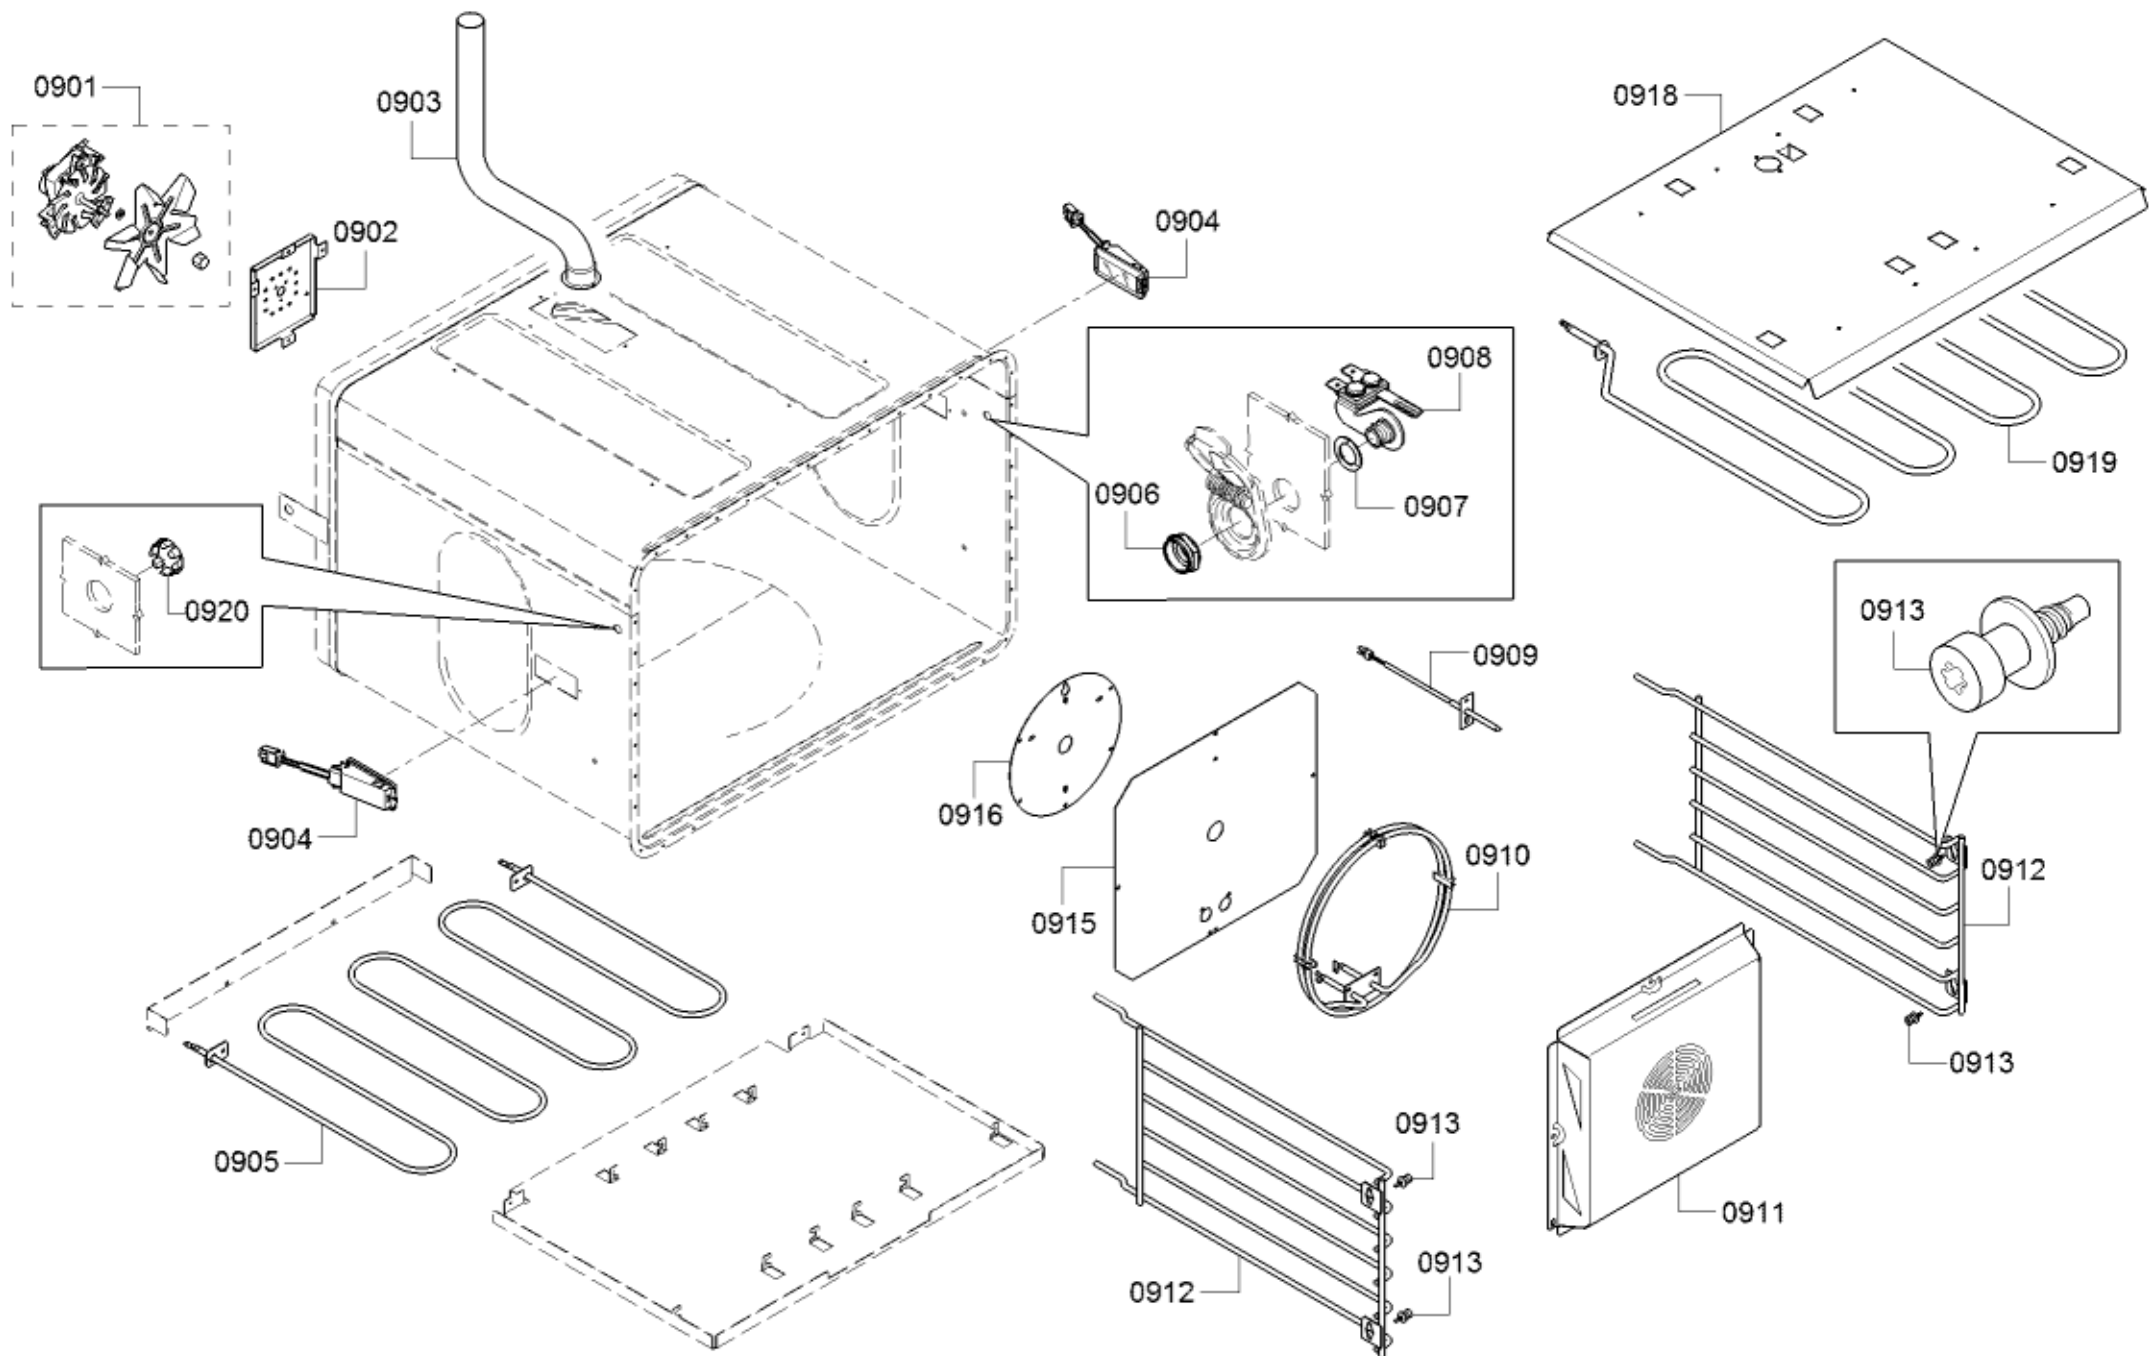

Position ID	Part number.	Replaces:	Description
0601	11032521		Control module programmed
0601	12025831		Control module not programmed
0602	00418283		Support
0604	12028138		Limiter-temperature
0605	12028663		Control module
0606	10005470		Control module
0607	00489194		Transformer
0609	10008933		Clip
0610	10010202		Clip
0611	12028887		Steam module not programmed
0611	12028888		Steam module programmed
0612	00489194		Transformer
0612	10008169		Relay
0613	12004817		PC board assembly-mains power
0614	12024414		Cable harness
0615	12026845		Cable harness
0616	12028077		Cable harness set
0617	12026925		Cable harness
0618	12024436		Cable harness
0620	12026870		Cable harness
0621	12028509		Cable harness
0623	12026868		Cable harness
0624	12028086		Adapter
0625	12028889		Cable harness
0627	12028082		Cable harness
0628	10008207		Ignition cable
0629	12024415		Ignition cable

Position ID	Part number.	Replaces:	Description
0901	00497756		Motor
0902	00489178		Bracket
0903	00494383		Pipe connection piece
0904	10007424		Lamp
0905	00709468		Heating element
0906	10010225		Nut
0908	10008183		Socket
0909	00627375		Temperature sensor
0910	00640401		Heating element
0911	20000143		Cover
0912	20000159		Guide
0913	10011396		Bolt
0915	00706444		Cover
0916	00479238		Cover
0918	00774121		Deflector
0919	12028075		Heating element
0920	10010304		Plug
8012	00460770		Cleaning Cloth
8013	00311896		Hob detergent
8014	00311897		Hob detergent
8015	00311898		Hob detergent
8016	00311899		Hob detergent
8017	00311900		Ceramic glass care
8018	00311901		Ceramic glass care
8019	00311902		Ceramic glass care
8020	00311903		Ceramic glass care
8021	15000432		Auxiliary tool