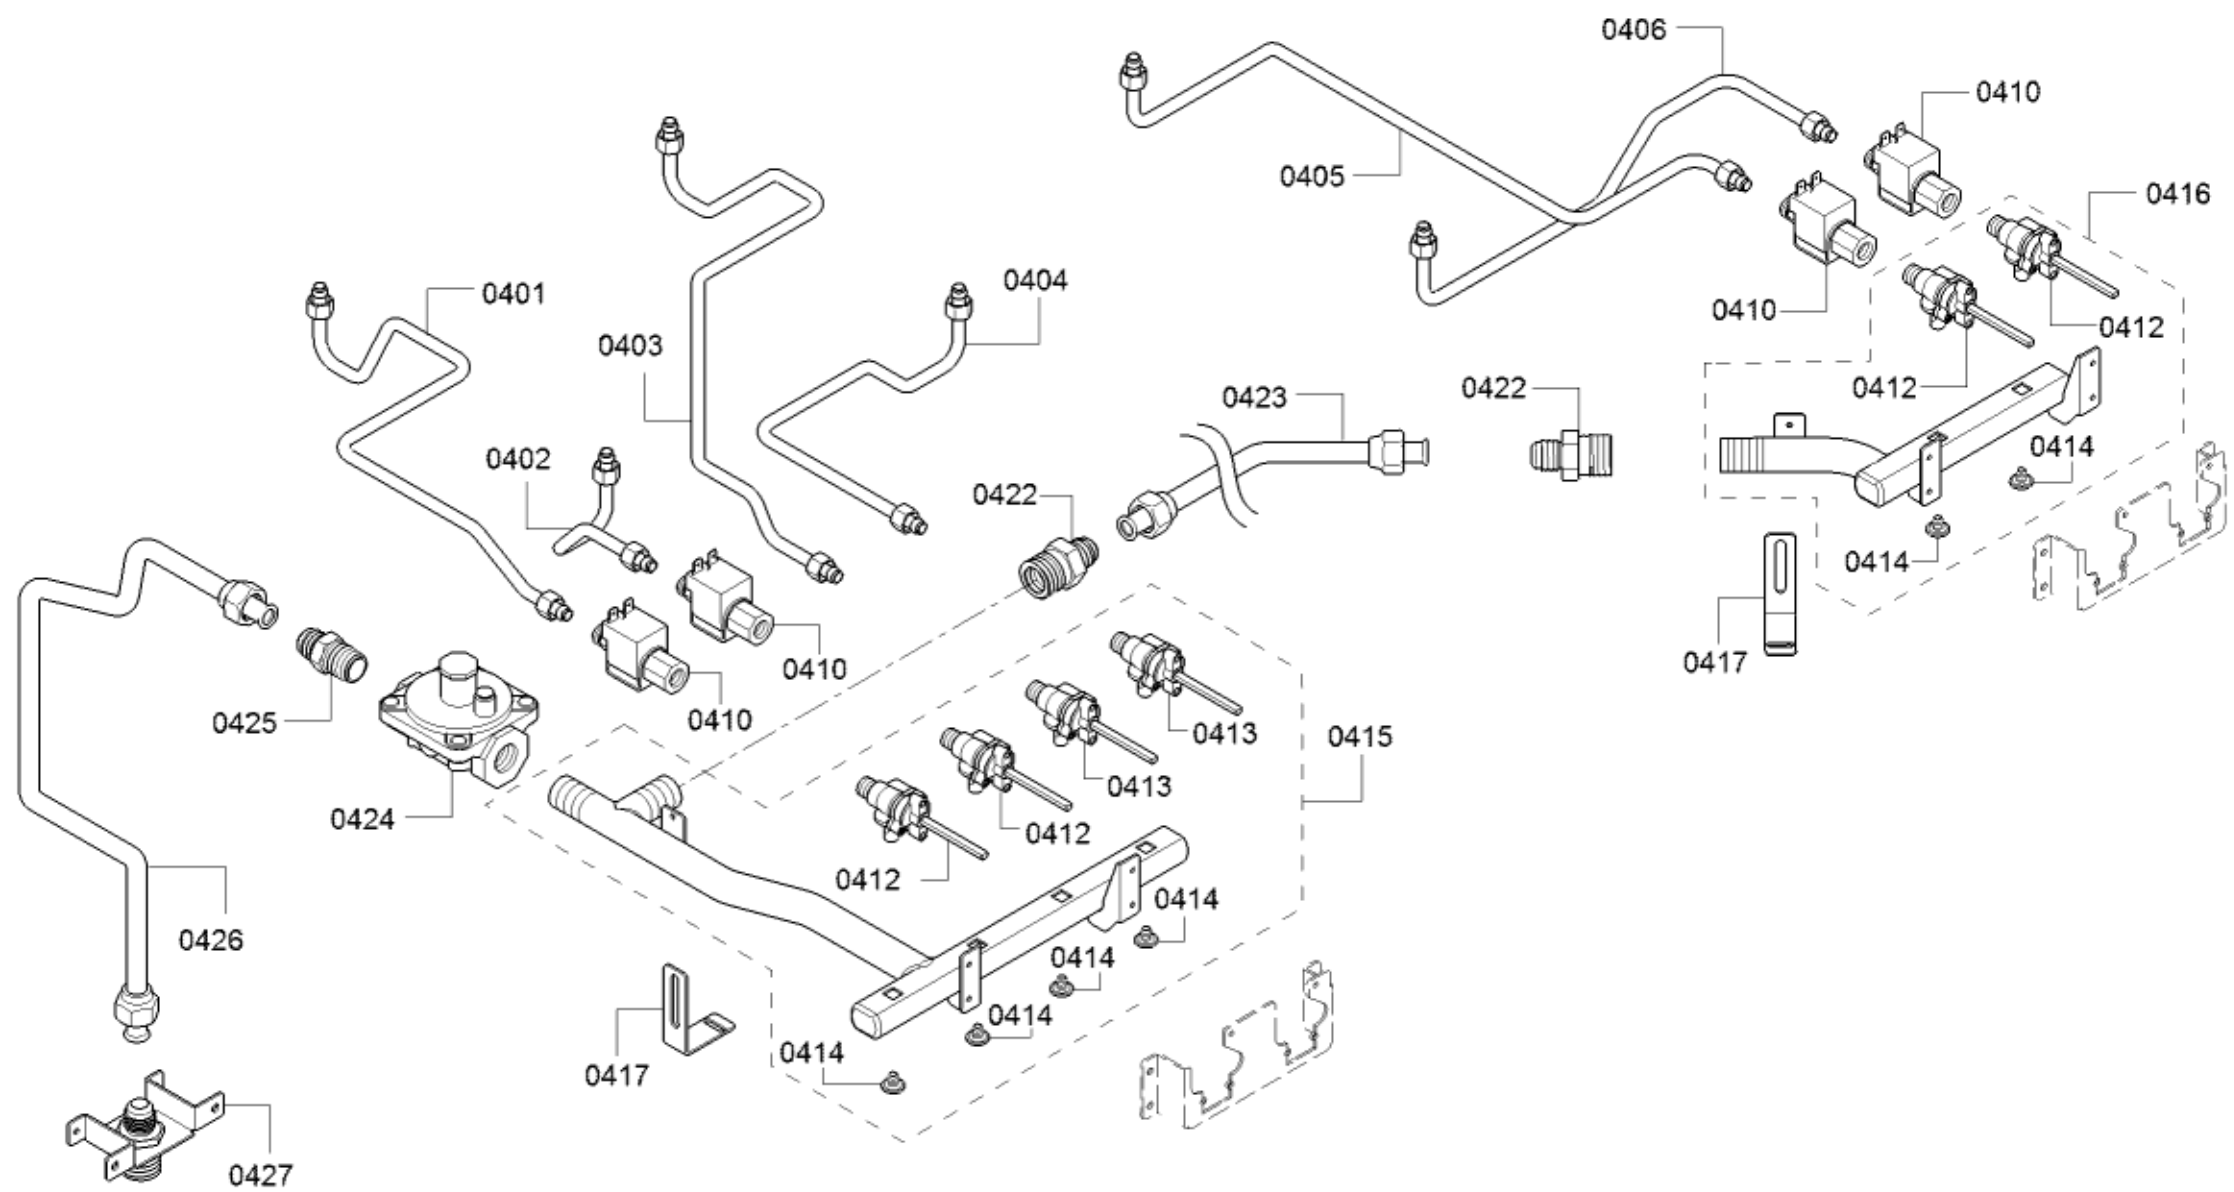

0199

Position ID	Part number.	Replaces:	Description
0101	00146137		Back wall panel
0102	23000093		Back panel
0104	11033216		Panel
0105	20000392		Panel side
0106	00146151		Panel
0108	00619081		Connection piece
0109	12028700		Plate
8012	00460770		Cleaning Cloth
8013	00311896		Hob detergent
8014	00311897		Hob detergent
8015	00311898		Hob detergent
8016	00311899		Hob detergent
8017	00311900		Ceramic glass care
8018	00311901		Ceramic glass care
8019	00311902		Ceramic glass care
8020	00311903		Ceramic glass care
8021	15000432		Auxiliary tool
0103	00752161		Cover
8022	00311908	00312207	Degreaser
8023	00311946		Stainless Steel Cleaning Powder
8024	00311964		Care product
8025	00466148		Microfiber E-Cloths
8026	00312007		Care product
0107	10013545		Latch
8130	00056317		Hard Water Test Strip

Position ID	Part number.	Replaces:	Description
0401	11032438		Gas tap
0402	11032439		Gas tap
0403	11032863		Gas tap
8012	00460770		Cleaning Cloth
8013	00311896		Hob detergent
8014	00311897		Hob detergent
8015	00311898		Hob detergent
8016	00311899		Hob detergent
8017	00311900		Ceramic glass care
8018	00311901		Ceramic glass care
8019	00311902		Ceramic glass care
8020	00311903		Ceramic glass care
8021	15000432		Auxiliary tool
0404	11032862		Gas tap
0405	11033111		Gas tap
0406	11033112		Gas tap
0410	00423093		Valve
0412	10003806		Valve
0413	10009155		Valve
0414	00420807		Screw
0415	20000265		Manifold
0416	20000140		Manifold
0417	10010270		Pipe connection piece
0424	10009569		Bracket
0425	00754658		Regulator-pressure
0426	10010200		Adapter
0427	11033031		Hose-inlet